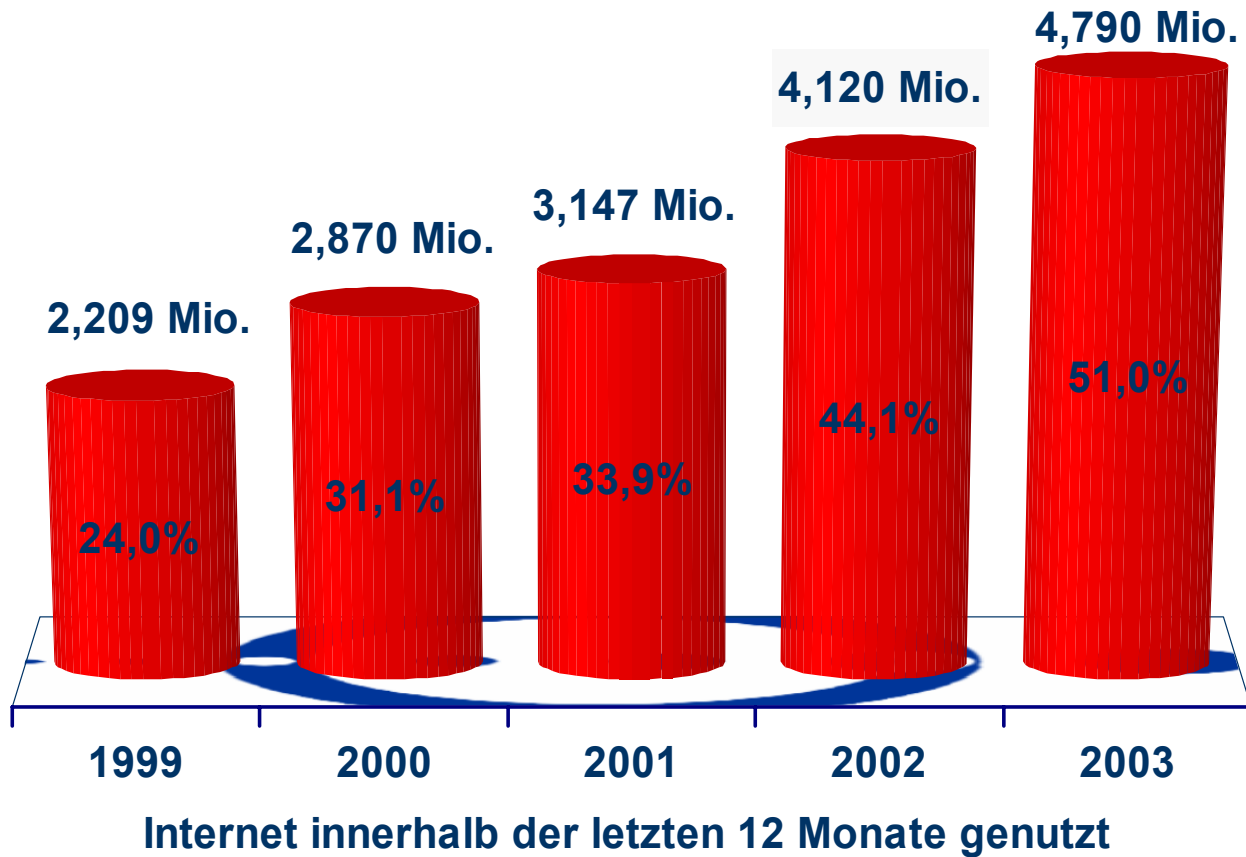

A large, stylized graphic consisting of a dark blue diamond shape on the left and a grey rectangular shape on the right, both with a slight gradient. A white rectangular box with a dark blue border is centered within the grey shape.

PC-Ausstattung / Internetnutzung

Private Computerausstattung 1996 – 2003

Bevölkerung ab 14 Jahre in Bayern

Internetnutzung 1999 - 2003

Bevölkerung ab 14 Jahre in Bayern

Internetnutzung 1999 - 2003

Bevölkerung ab 14 Jahre in Bayern

42,9% mindestens 1mal / Woche

Internetnutzung 1999 - 2003

Bevölkerung ab 14 Jahre in Bayern

Ort der Internetnutzung 1999 - 2003

Bevölkerung ab 14 Jahre in Bayern

Radioprogramme schon über das Internet gehört

Personen ab 14 Jahre in Bayern