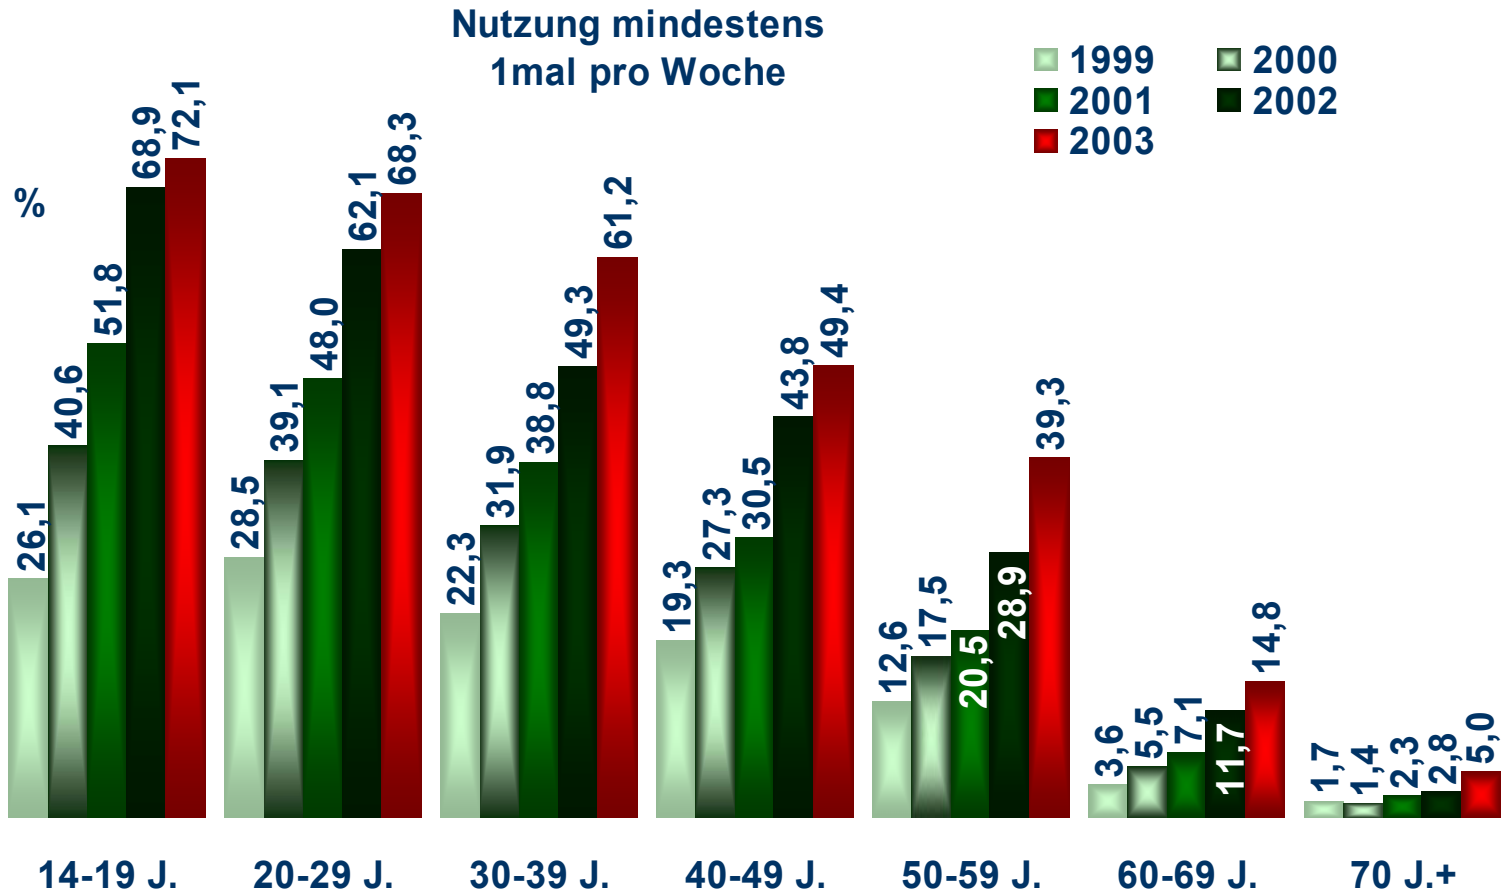

A large, stylized graphic consisting of a dark blue diamond shape on the left and a grey rectangular shape on the right, both with a slight gradient. A white rectangular box with a dark blue border is centered within the grey shape.

PC-Ausstattung / Internetnutzung

Private Computerausstattung 1996 – 2003

Bevölkerung ab 14 Jahre in Bayern

Internetnutzung 1999 - 2003

Bevölkerung ab 14 Jahre in Bayern

Internetnutzung 1999 - 2003

Bevölkerung ab 14 Jahre in Bayern

42,9% mindestens 1mal / Woche

Internetnutzung 1999 - 2003

Bevölkerung ab 14 Jahre in Bayern

Ort der Internetnutzung 1999 - 2003

Bevölkerung ab 14 Jahre in Bayern

Radioprogramme schon über das Internet gehört

Personen ab 14 Jahre in Bayern