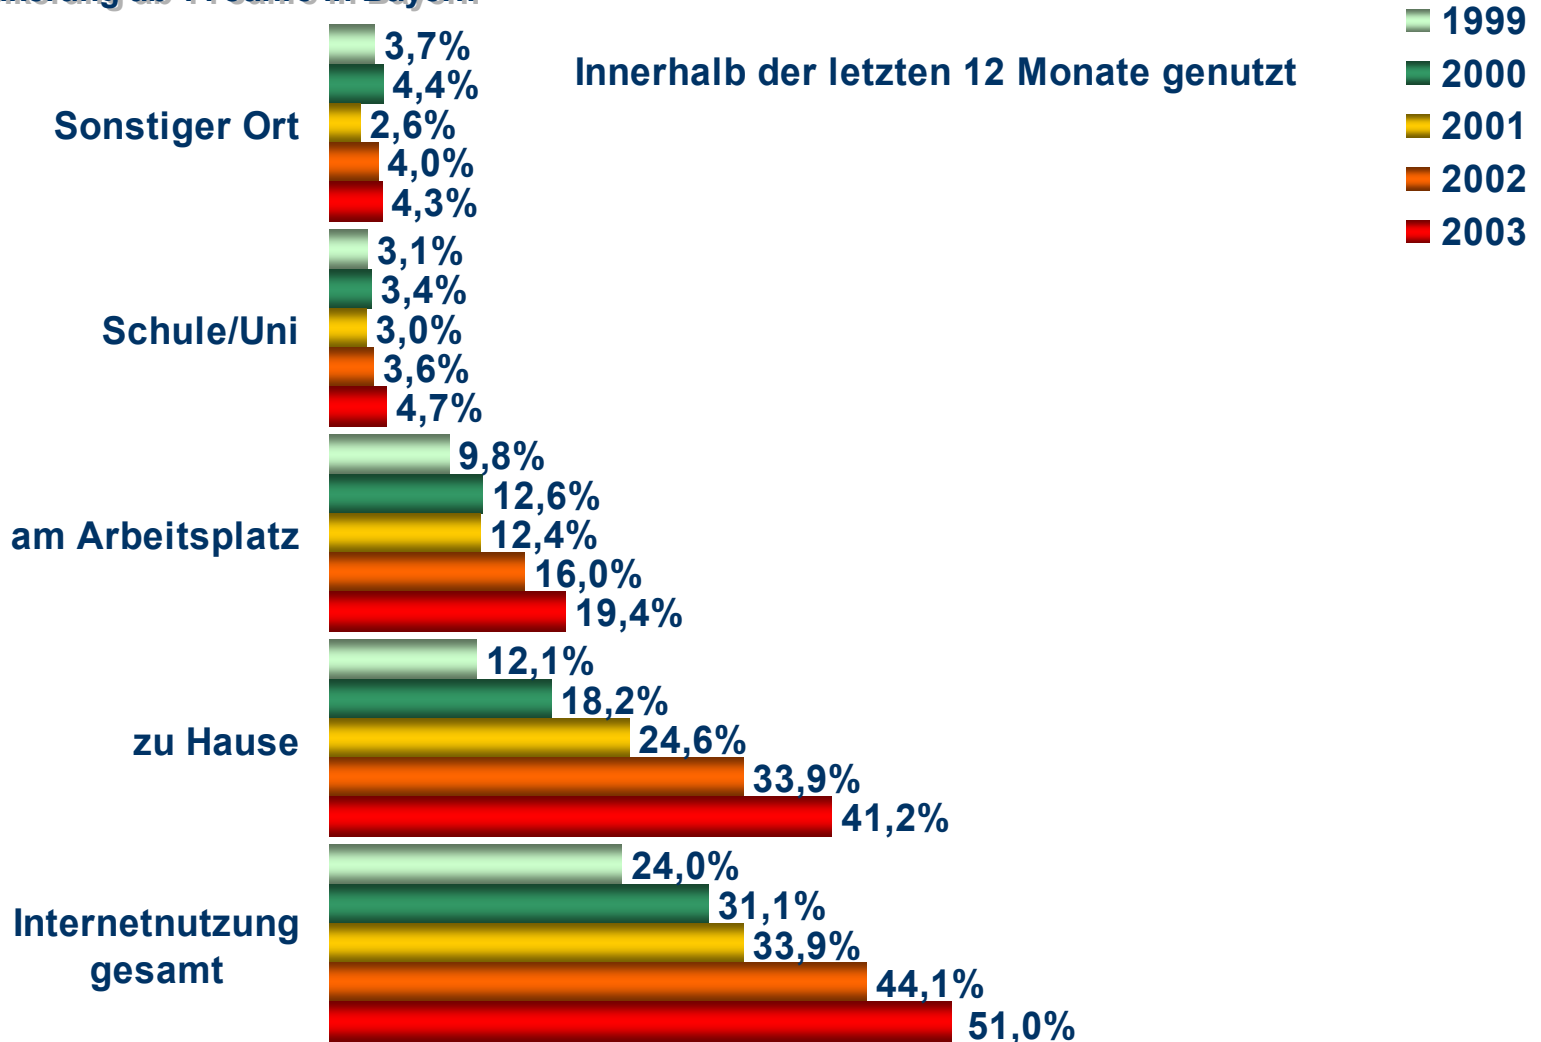

A large, stylized graphic consisting of a dark blue diamond shape on the left and a grey rectangular shape on the right, both with a slight gradient. A white rectangular box with a dark blue border is centered within the grey shape.

PC-Ausstattung / Internetnutzung

Private Computerausstattung 1996 – 2003

Bevölkerung ab 14 Jahre in Bayern

Internetnutzung 1999 - 2003

Bevölkerung ab 14 Jahre in Bayern

Internetnutzung 1999 - 2003

Bevölkerung ab 14 Jahre in Bayern

42,9% mindestens 1mal / Woche

Internetnutzung 1999 - 2003

Bevölkerung ab 14 Jahre in Bayern

Ort der Internetnutzung 1999 - 2003

Bevölkerung ab 14 Jahre in Bayern

Radioprogramme schon über das Internet gehört

Personen ab 14 Jahre in Bayern