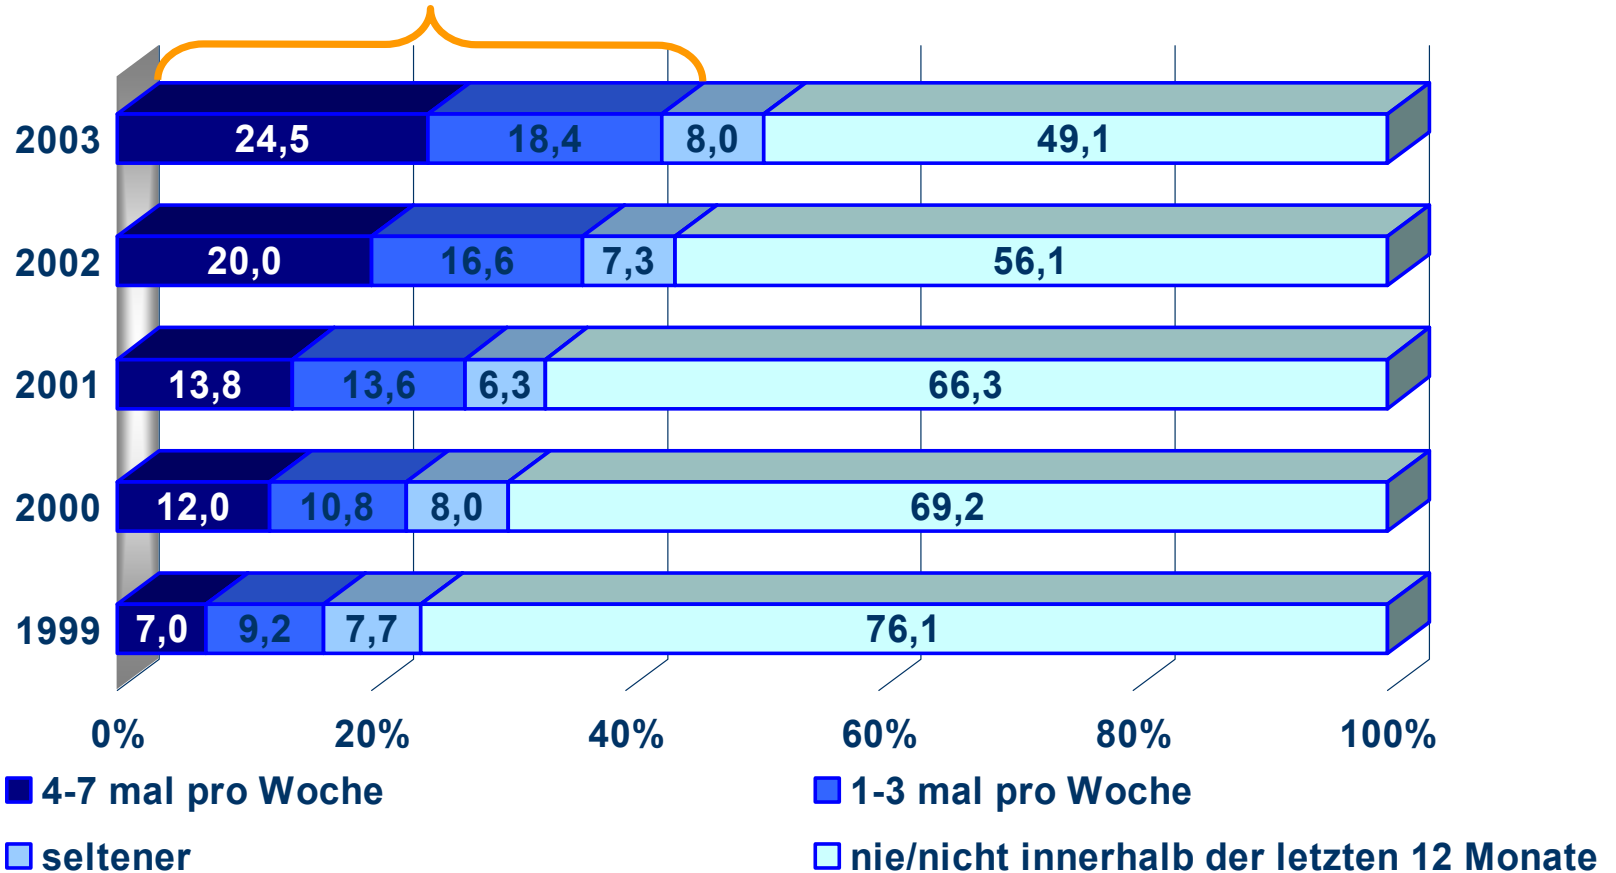

A large, stylized graphic consisting of a dark blue diamond shape on the left and a grey rectangular shape on the right, both with a slight gradient. A white rectangular box with a dark blue border is centered within the grey shape.

PC-Ausstattung / Internetnutzung

Private Computerausstattung 1996 – 2003

Bevölkerung ab 14 Jahre in Bayern

Internetnutzung 1999 - 2003

Bevölkerung ab 14 Jahre in Bayern

Internetnutzung 1999 - 2003

Bevölkerung ab 14 Jahre in Bayern

42,9% mindestens 1mal / Woche

Internetnutzung 1999 - 2003

Bevölkerung ab 14 Jahre in Bayern

Ort der Internetnutzung 1999 - 2003

Bevölkerung ab 14 Jahre in Bayern

Radioprogramme schon über das Internet gehört

Personen ab 14 Jahre in Bayern