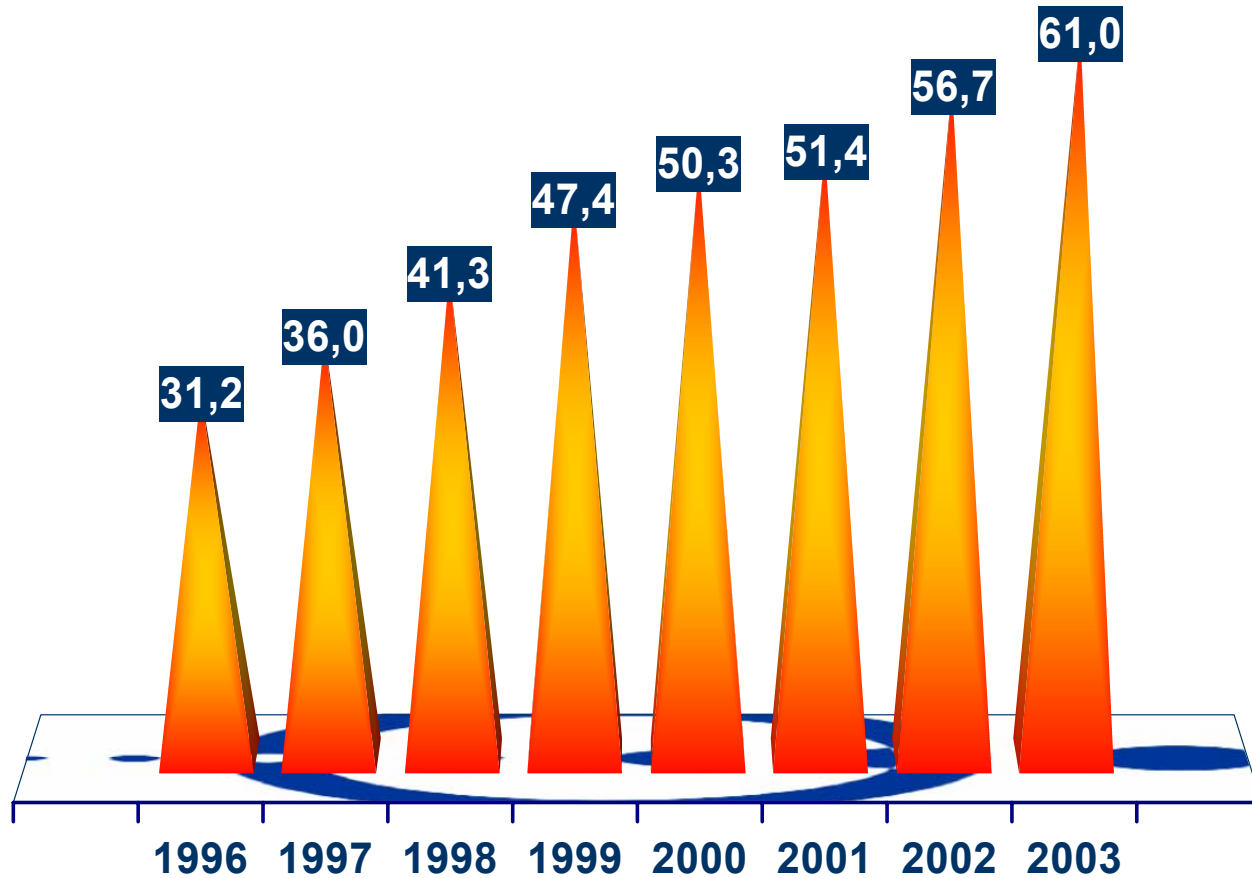

A large, stylized graphic consisting of a dark blue diamond shape on the left and a grey rectangular shape on the right, both with a slight gradient. A white rectangular box with a dark blue border is centered within the grey shape.

PC-Ausstattung / Internetnutzung

Private Computerausstattung 1996 – 2003

Bevölkerung ab 14 Jahre in Bayern

Internetnutzung 1999 - 2003

Bevölkerung ab 14 Jahre in Bayern

Internetnutzung 1999 - 2003

Bevölkerung ab 14 Jahre in Bayern

42,9% mindestens 1mal / Woche

Internetnutzung 1999 - 2003

Bevölkerung ab 14 Jahre in Bayern

Ort der Internetnutzung 1999 - 2003

Bevölkerung ab 14 Jahre in Bayern

Radioprogramme schon über das Internet gehört

Personen ab 14 Jahre in Bayern