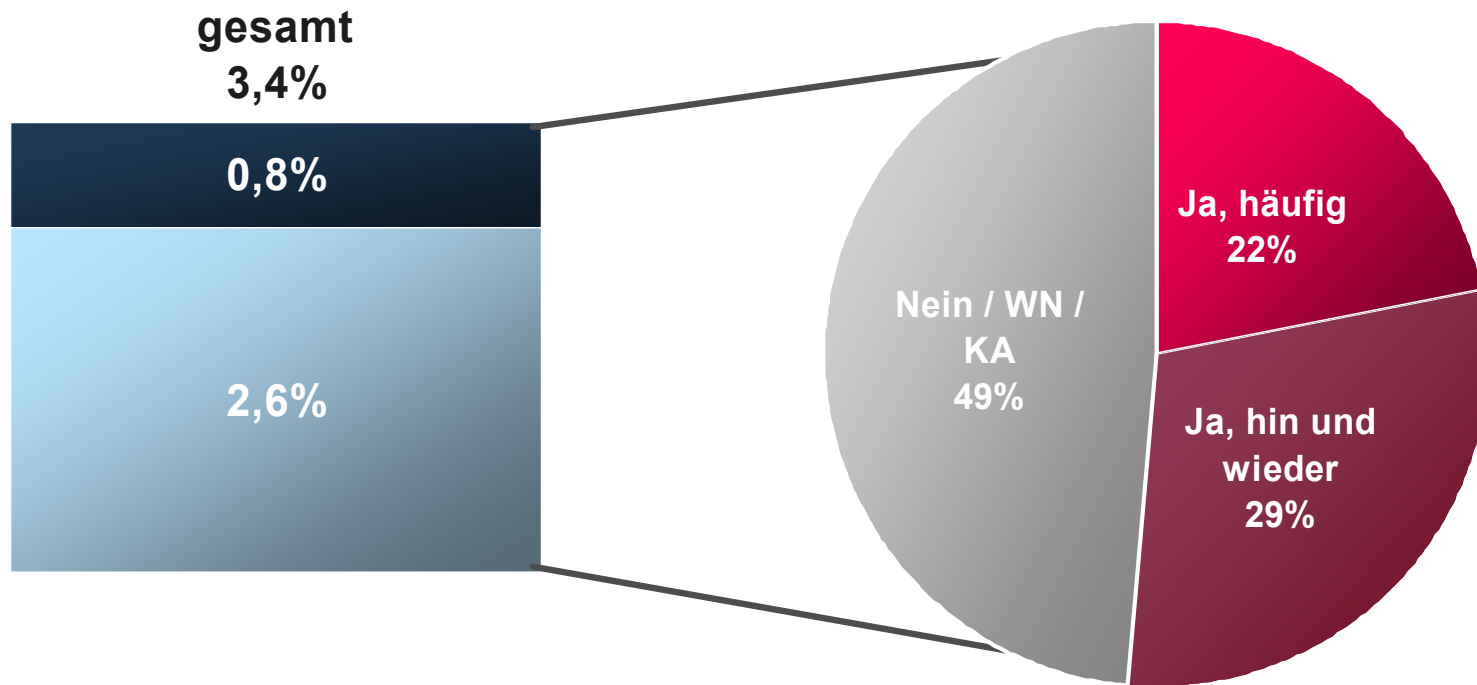

PVR / DVR-Besitz und Nutzung

Bevölkerung ab 14 Jahre in Bayern

PVR / DVR-Besitz in Bayern

Zeitversetztes Fernsehen und Überspringen von Werbeblöcken *)

- Festplattenrecorder ohne DVD Laufwerk (PVR/DVR)
- DVD Recorder mit Festplatte (PVR/DVR)

*) Basis: PVR-Besitzer