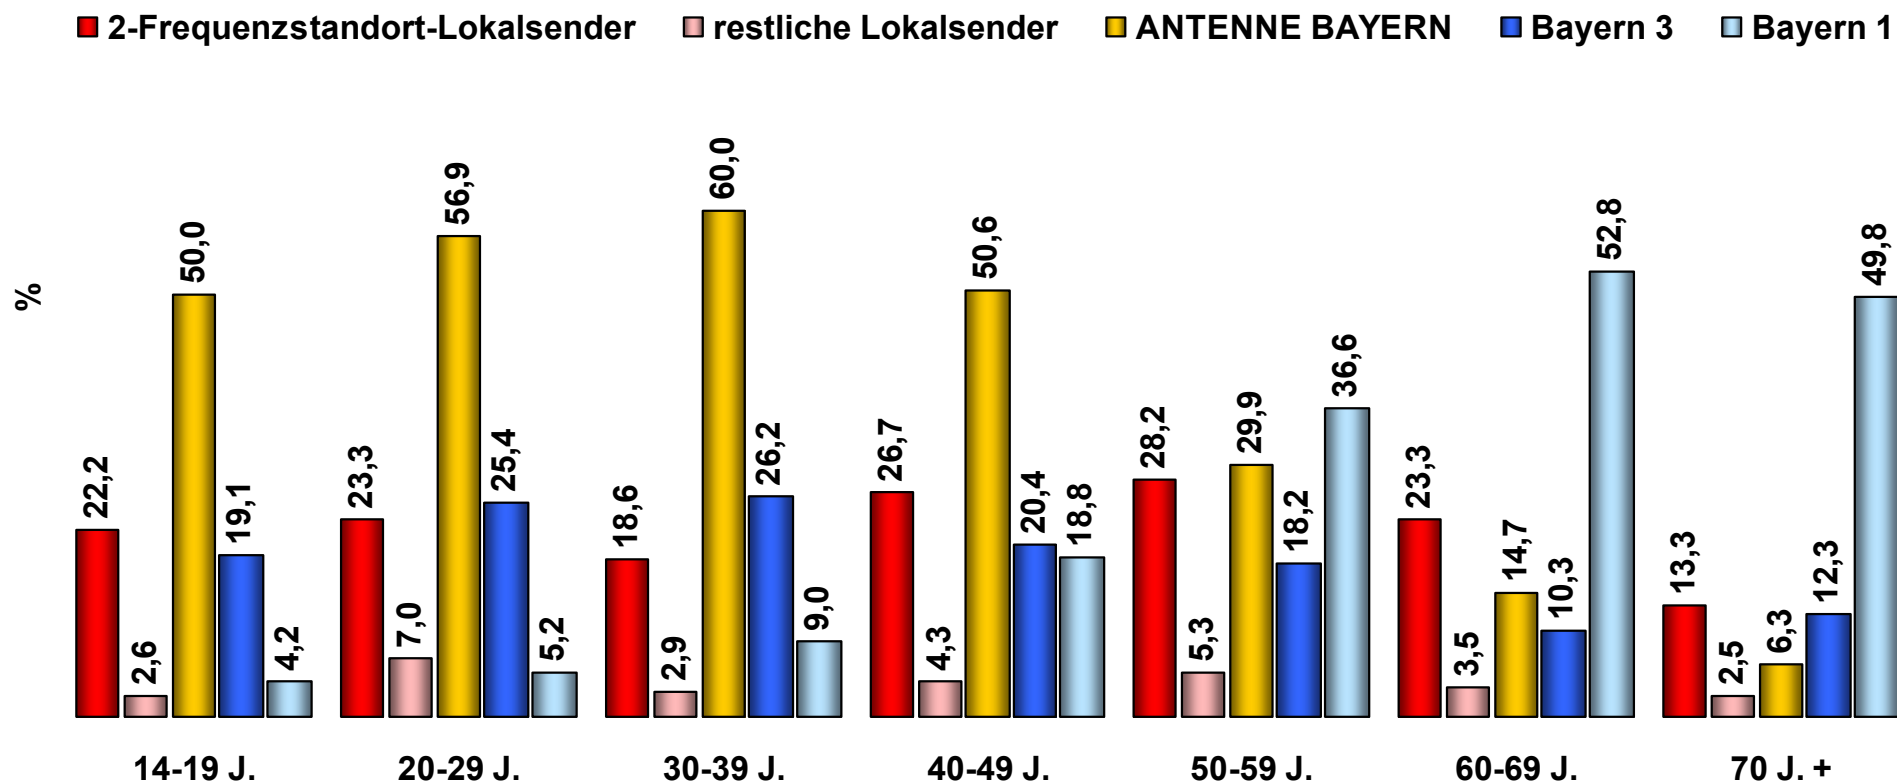

Hörer gestern nach Altersgruppen 2006

Montag bis Freitag / Bevölkerung ab 14 Jahre in Bayern in den jeweiligen Empfangsgebieten

Hörer gestern nach Altersgruppen 2006

Montag bis Sonntag / Bevölkerung ab 14 Jahre in **Großstadtstandorten**

Hörer gestern nach Altersgruppen 2006

Montag bis Sonntag / Bevölkerung ab 14 Jahre in Umlandstandorten

■ Umlandstandort-Lokalsender ■ restliche Lokalsender ■ ANTENNE BAYERN ■ Bayern 3 ■ Bayern 1

Hörer gestern nach Altersgruppen 2006

Montag bis Sonntag / Bevölkerung ab 14 Jahre in **Ballungsraumstandorten**

Hörer gestern nach Altersgruppen 2006

Montag bis Sonntag / Bevölkerung ab 14 Jahre in 2-Frequenzstandorten

Hörer gestern nach Altersgruppen 2006