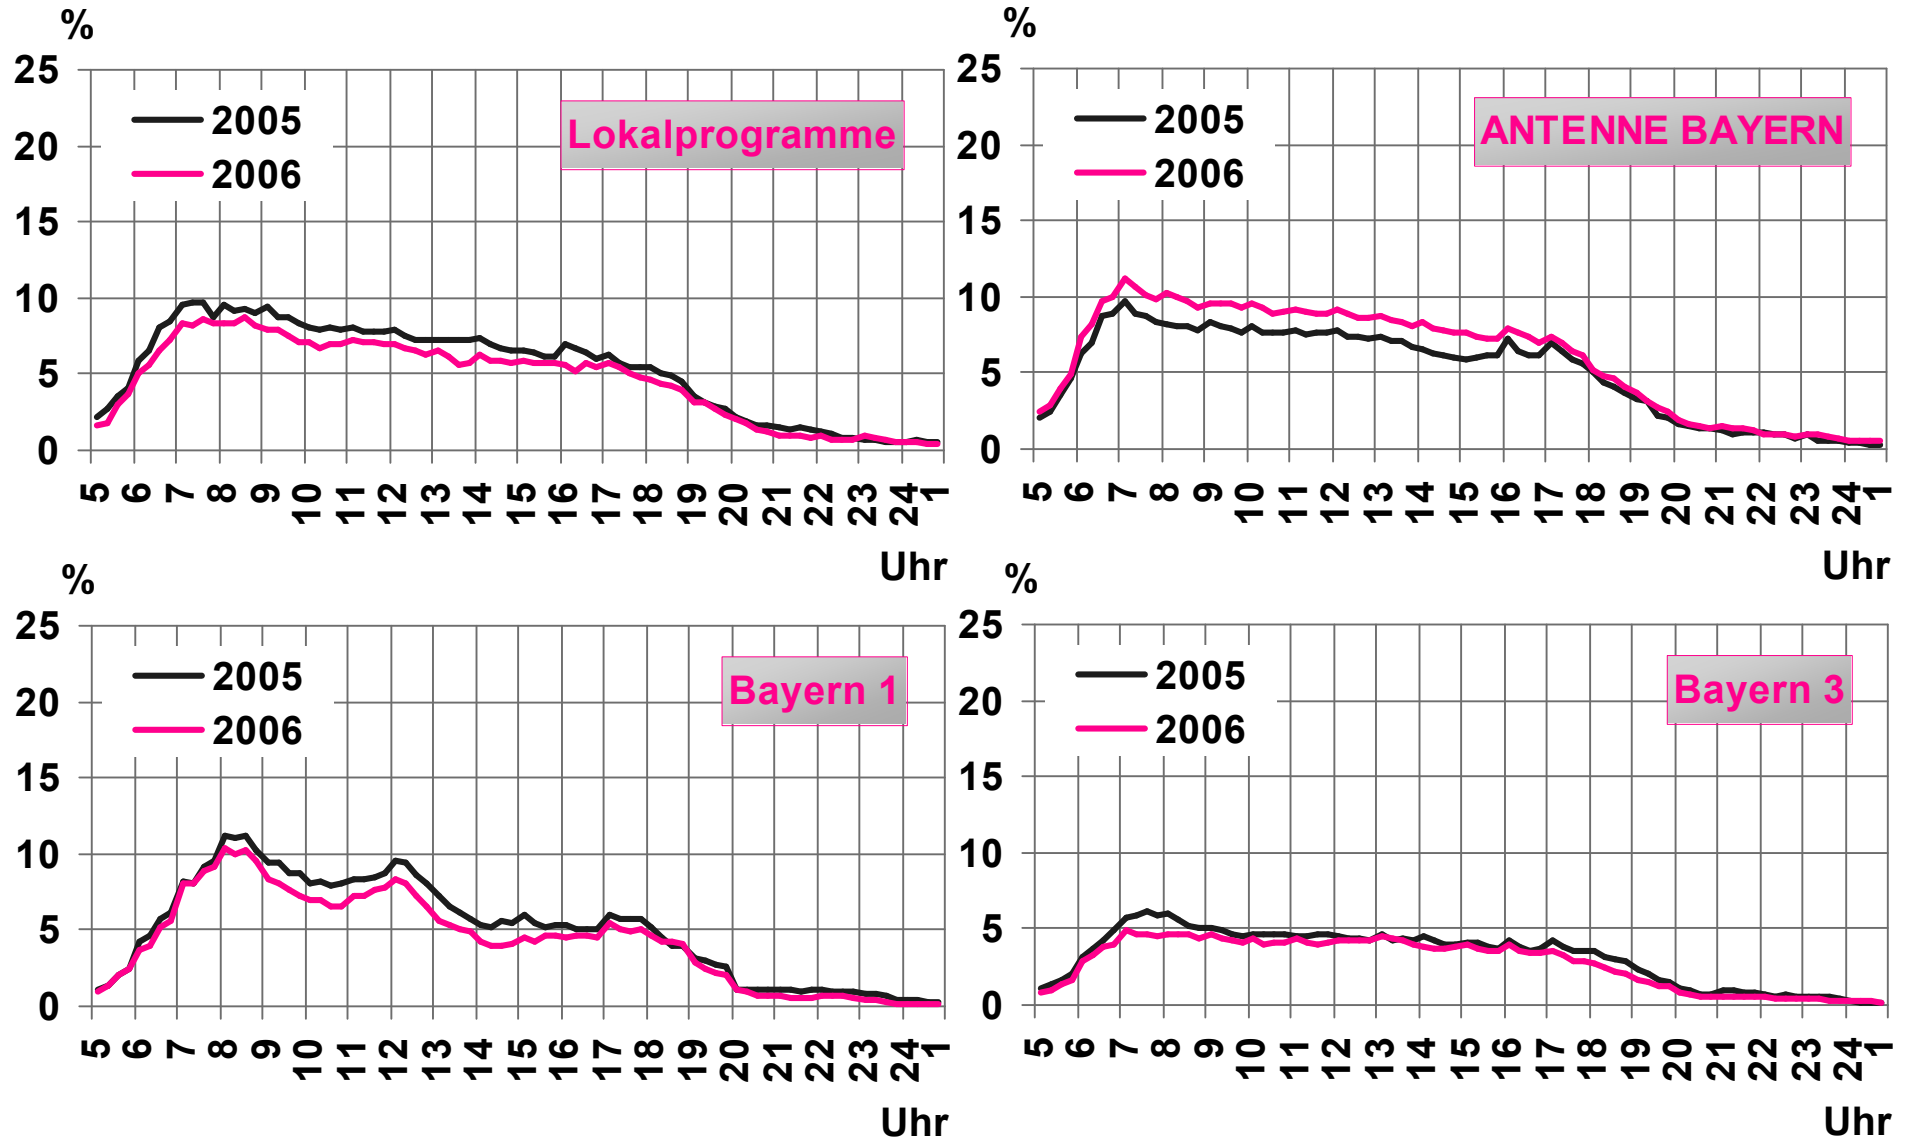

Hörer gestern* Lokalradios in Bayern

Montag bis Freitag / Bevölkerung ab 14 Jahre in Bayern

* bis 1998 „Tagesreichweite“ (Tagebucherhebung)
ab 1999 „Hörer gestern“ (CATI)

Hörer gestern 2002 - 2006

Montag bis Freitag / Bevölkerung ab 14 Jahre in Bayern

Hörer gestern nach Altersgruppen 2005 / 2006

Montag bis Freitag / Bevölkerung ab 14 Jahre in Bayern

Viertelstundenreichweiten 2005 / 2006

Montag bis Freitag / Bevölkerung ab 14 Jahre in Bayern

Zusammensetzung von Standortgruppen

Großstadtstandorte

Kernstadt = Großstadt
(>100Tsd EW ges.)

- München
- Nürnberg/F...
- Augsburg
- Würzburg
- Regensburg/C...
- Ingolstadt/Neub.

Davon:
Ballungsraum-
standorte

- München
- Nürnberg/F...

Umlandstandorte

Hohe Überschneidung
mit Großstadt

- Erding/Freising
- Region München
West:
Dachau/Fürstenfeld-
bruck/Landsberg a.L./
Starnberg
- Nürnberg/
Schwabach/Lauf

2-Frequenzstandorte

- Ansbach
- Aschaffenburg
- Bamberg/Forch..
- Bayreuth
- Coburg
- Hof
- Kempten
- Landshut
- Passau
- Rosenheim
- Weiden/Amb..