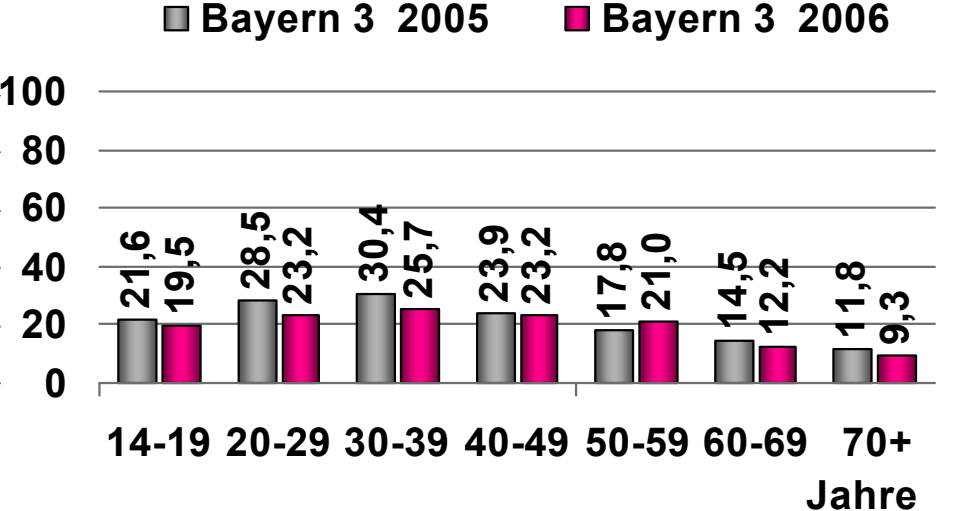

Hörer gestern* Lokalradios in Bayern

Montag bis Freitag / Bevölkerung ab 14 Jahre in Bayern

* bis 1998 „Tagesreichweite“ (Tagebucherhebung)
ab 1999 „Hörer gestern“ (CATI)

Hörer gestern 2002 - 2006

Montag bis Freitag / Bevölkerung ab 14 Jahre in Bayern

Hörer gestern nach Altersgruppen 2005 / 2006

Montag bis Freitag / Bevölkerung ab 14 Jahre in Bayern

Viertelstundenreichweiten 2005 / 2006

Montag bis Freitag / Bevölkerung ab 14 Jahre in Bayern

Zusammensetzung von Standortgruppen