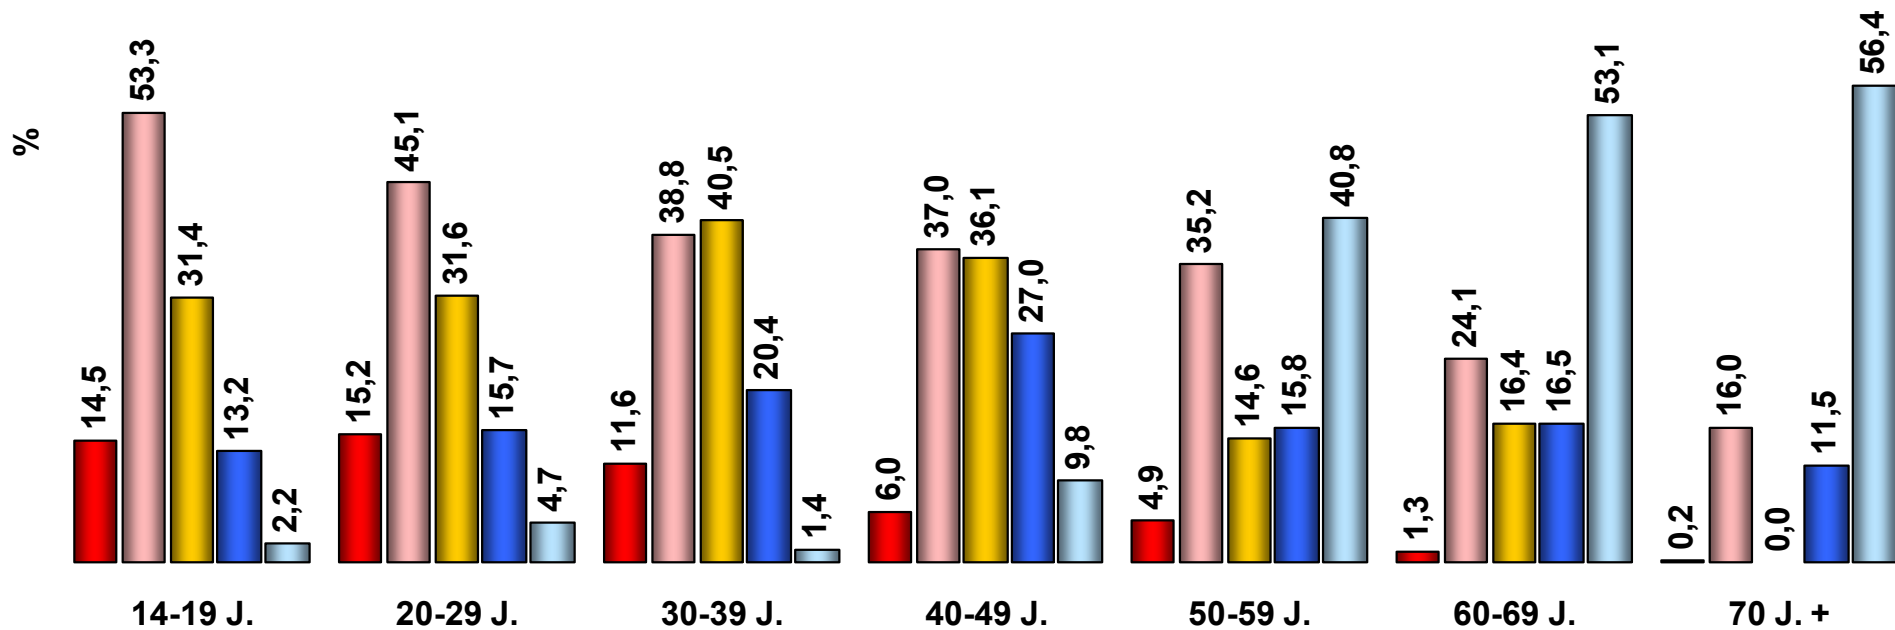

1-Frequenzstandorte

- Bad Tölz/Miesb..
- Berchtesgad. L
- Burgkirchen/M..
- Deggendorf
- Donauwörth/N...
- Garmisch-Part....
- Günzburg
- Kaufbeuren
- Kulmbach
- Lindau
- Memmingen/M....
- Schweinfurt
- Straubing
- Traunstein

Hörer gestern nach Altersgruppen 2006

Montag bis Freitag / Bevölkerung ab 14 Jahre in Bayern in den jeweiligen Empfangsgebieten

Hörer gestern nach Altersgruppen 2006

Montag bis Sonntag / Bevölkerung ab 14 Jahre in **Großstadtstandorten**

Hörer gestern nach Altersgruppen 2006

Montag bis Sonntag / Bevölkerung ab 14 Jahre in Umlandstandorten

■ Umlandstandort-Lokalsender ■ restliche Lokalsender ■ ANTENNE BAYERN ■ Bayern 3 ■ Bayern 1

Hörer gestern nach Altersgruppen 2006

Montag bis Sonntag / Bevölkerung ab 14 Jahre in **Ballungsraumstandorten**

Hörer gestern nach Altersgruppen 2006

Montag bis Sonntag / Bevölkerung ab 14 Jahre in 2-Frequenzstandorten

Hörer gestern nach Altersgruppen 2006