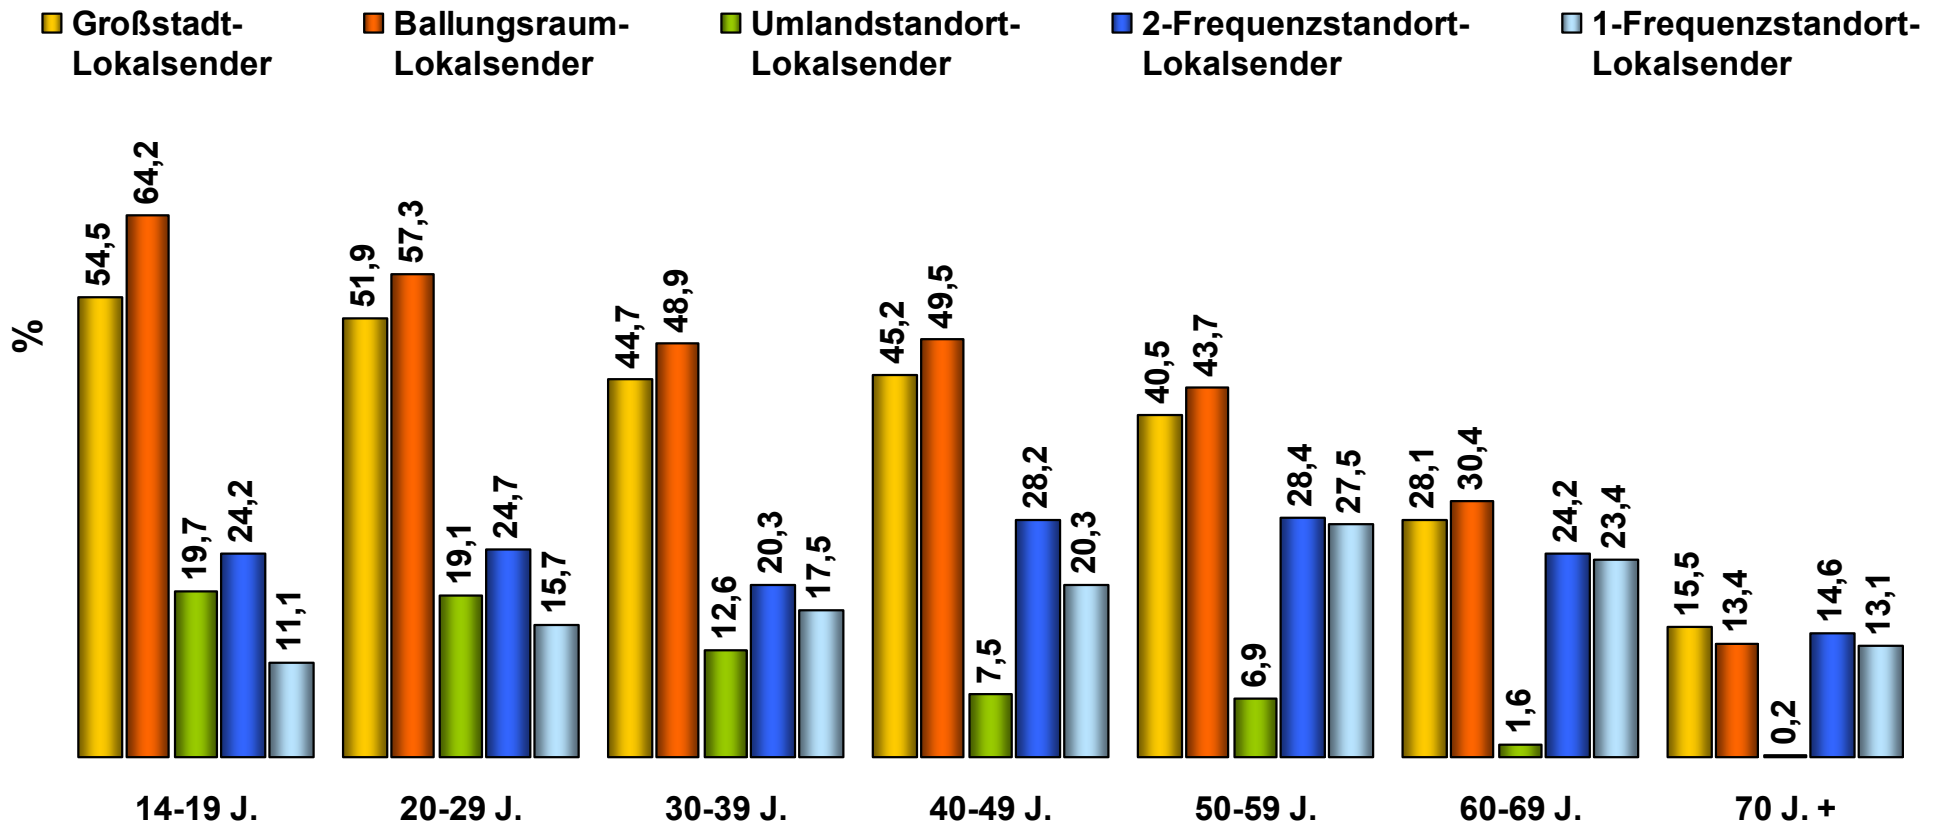

Hörer gestern nach Altersgruppen 2005 / 2006

Montag bis Freitag / Bevölkerung ab 14 Jahre in Bayern

Viertelstundenreichweiten 2005 / 2006

Montag bis Freitag / Bevölkerung ab 14 Jahre in Bayern

Zusammensetzung von Standortgruppen

Hohe Überschneidung
mit Großstadt

- Erding/Freising
- Region München
West:
Dachau/Fürstenfeld-
bruck/Landsberg a.L./
Starnberg
- Nürnberg/
Schwabach/Lauf

2-Frequenzstandorte

- Ansbach
- Aschaffenburg
- Bamberg/Forch..
- Bayreuth
- Coburg
- Hof
- Kempten
- Landshut
- Passau
- Rosenheim
- Weiden/Amb..

1-Frequenzstandorte

- Bad Tölz/Miesb..
- Berchtesgad. L
- Burgkirchen/M..
- Deggendorf
- Donauwörth/N...
- Garmisch-Part....
- Günzburg
- Kaufbeuren
- Kulmbach
- Lindau
- Memmingen/M....
- Schweinfurt
- Straubing
- Traunstein

Hörer gestern nach Altersgruppen 2006

Montag bis Freitag / Bevölkerung ab 14 Jahre in Bayern in den jeweiligen Empfangsgebieten

Hörer gestern nach Altersgruppen 2006

Montag bis Sonntag / Bevölkerung ab 14 Jahre in **Großstadtstandorten**