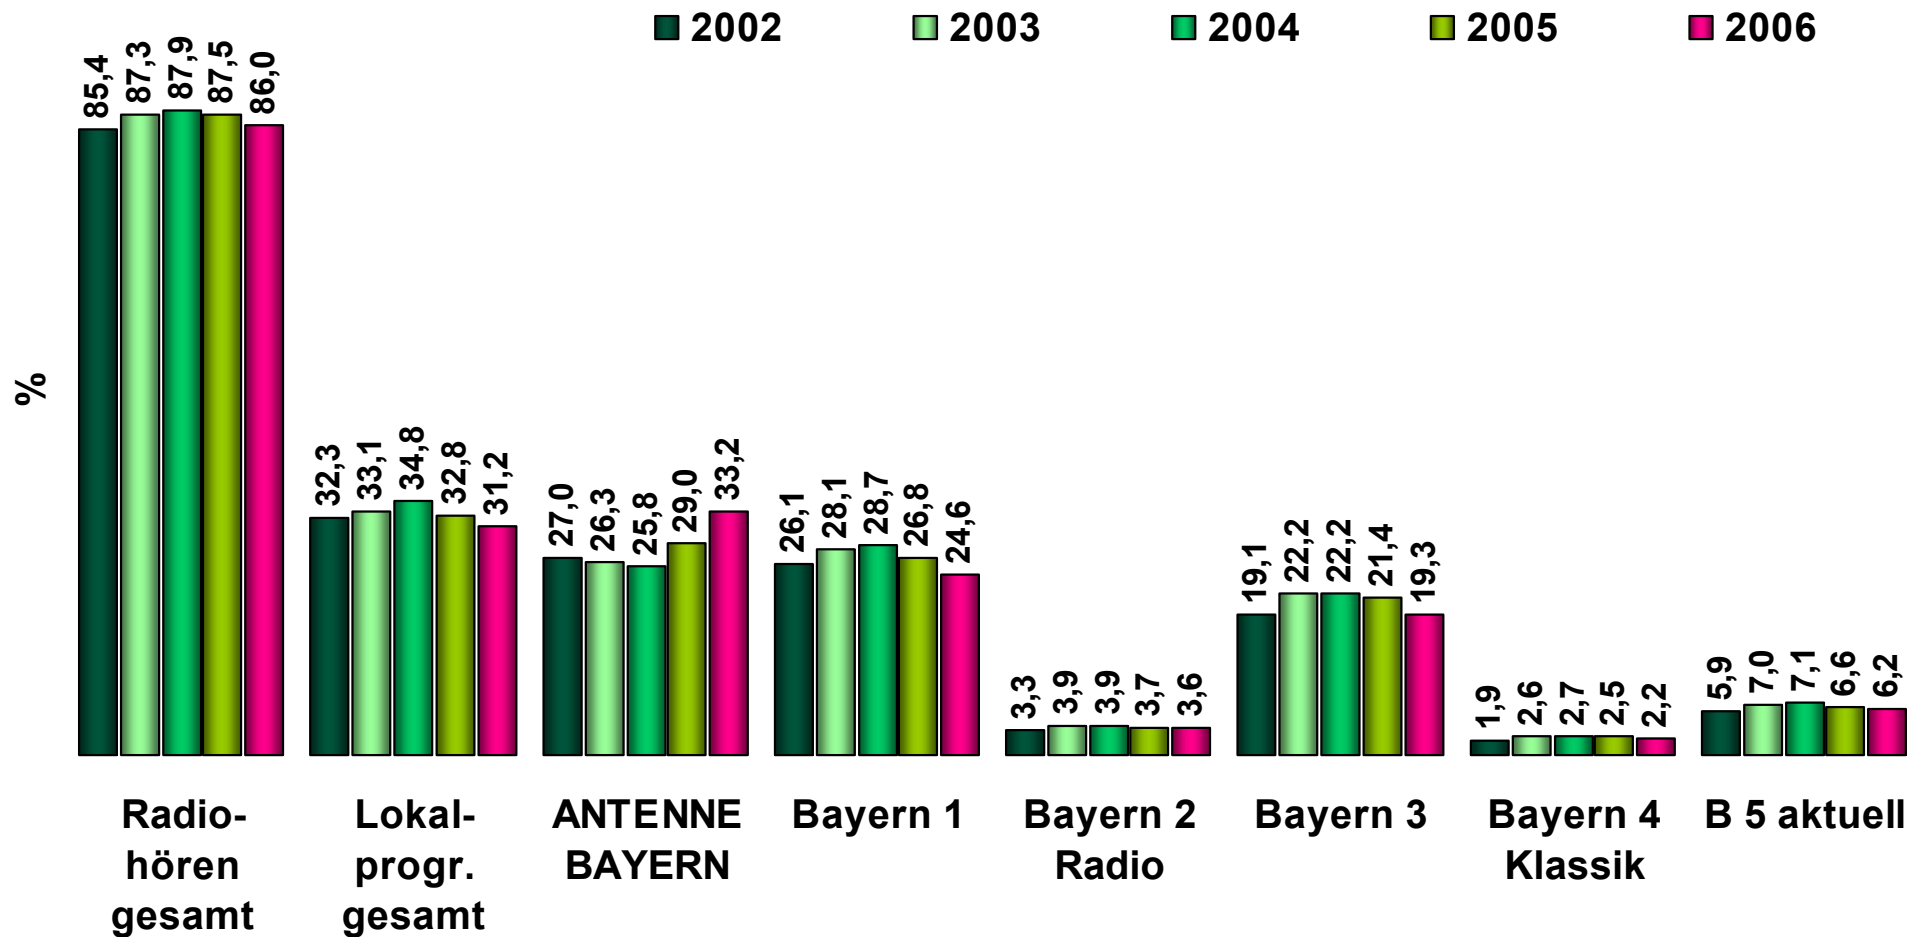

Hörer gestern* Lokalradios in Bayern

Montag bis Freitag / Bevölkerung ab 14 Jahre in Bayern

* bis 1998 „Tagesreichweite“ (Tagebucherhebung)
ab 1999 „Hörer gestern“ (CATI)

Hörer gestern 2002 - 2006

Montag bis Freitag / Bevölkerung ab 14 Jahre in Bayern

Hörer gestern nach Altersgruppen 2005 / 2006

Montag bis Freitag / Bevölkerung ab 14 Jahre in Bayern

Viertelstundenreichweiten 2005 / 2006

Montag bis Freitag / Bevölkerung ab 14 Jahre in Bayern

Zusammensetzung von Standortgruppen

Großstadtstandorte

Kernstadt = Großstadt
(>100Tsd EW ges.)

- München
- Nürnberg/F...
- Augsburg
- Würzburg
- Regensburg/C...
- Ingolstadt/Neub.

Davon:
Ballungsraum-
standorte

- München
- Nürnberg/F...

Umlandstandorte

Hohe Überschneidung
mit Großstadt

- Erding/Freising
- Region München
West:
Dachau/Fürstenfeld-
bruck/Landsberg a.L./
Starnberg
- Nürnberg/
Schwabach/Lauf

2-Frequenzstandorte

- Ansbach
- Aschaffenburg
- Bamberg/Forch..
- Bayreuth
- Coburg
- Hof
- Kempten
- Landshut
- Passau
- Rosenheim
- Weiden/Amb..