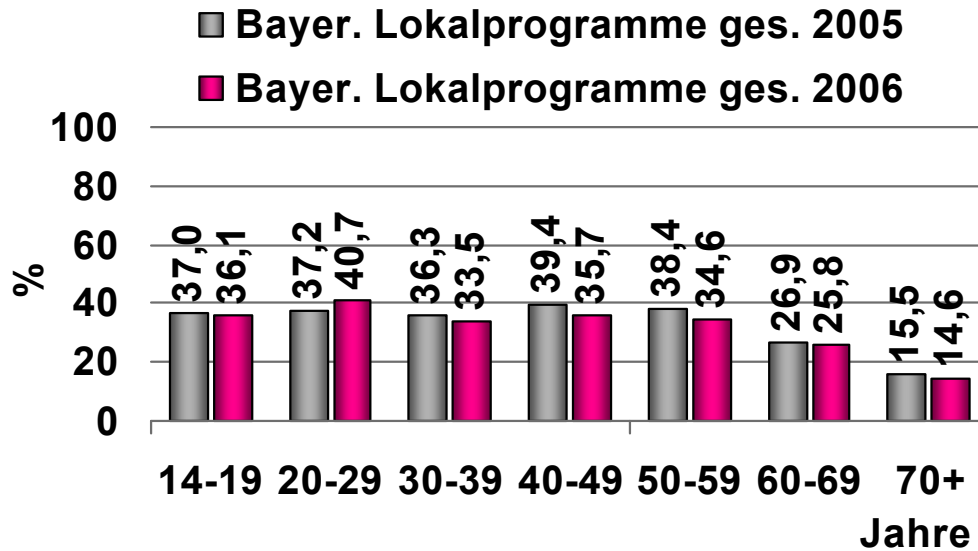

Hörer gestern* Lokalradios in Bayern

Montag bis Freitag / Bevölkerung ab 14 Jahre in Bayern

* bis 1998 „Tagesreichweite“ (Tagebucherhebung)
ab 1999 „Hörer gestern“ (CATI)

Hörer gestern 2002 - 2006

Montag bis Freitag / Bevölkerung ab 14 Jahre in Bayern

Hörer gestern nach Altersgruppen 2005 / 2006

Montag bis Freitag / Bevölkerung ab 14 Jahre in Bayern

Viertelstundenreichweiten 2005 / 2006

Montag bis Freitag / Bevölkerung ab 14 Jahre in Bayern

Zusammensetzung von Standortgruppen