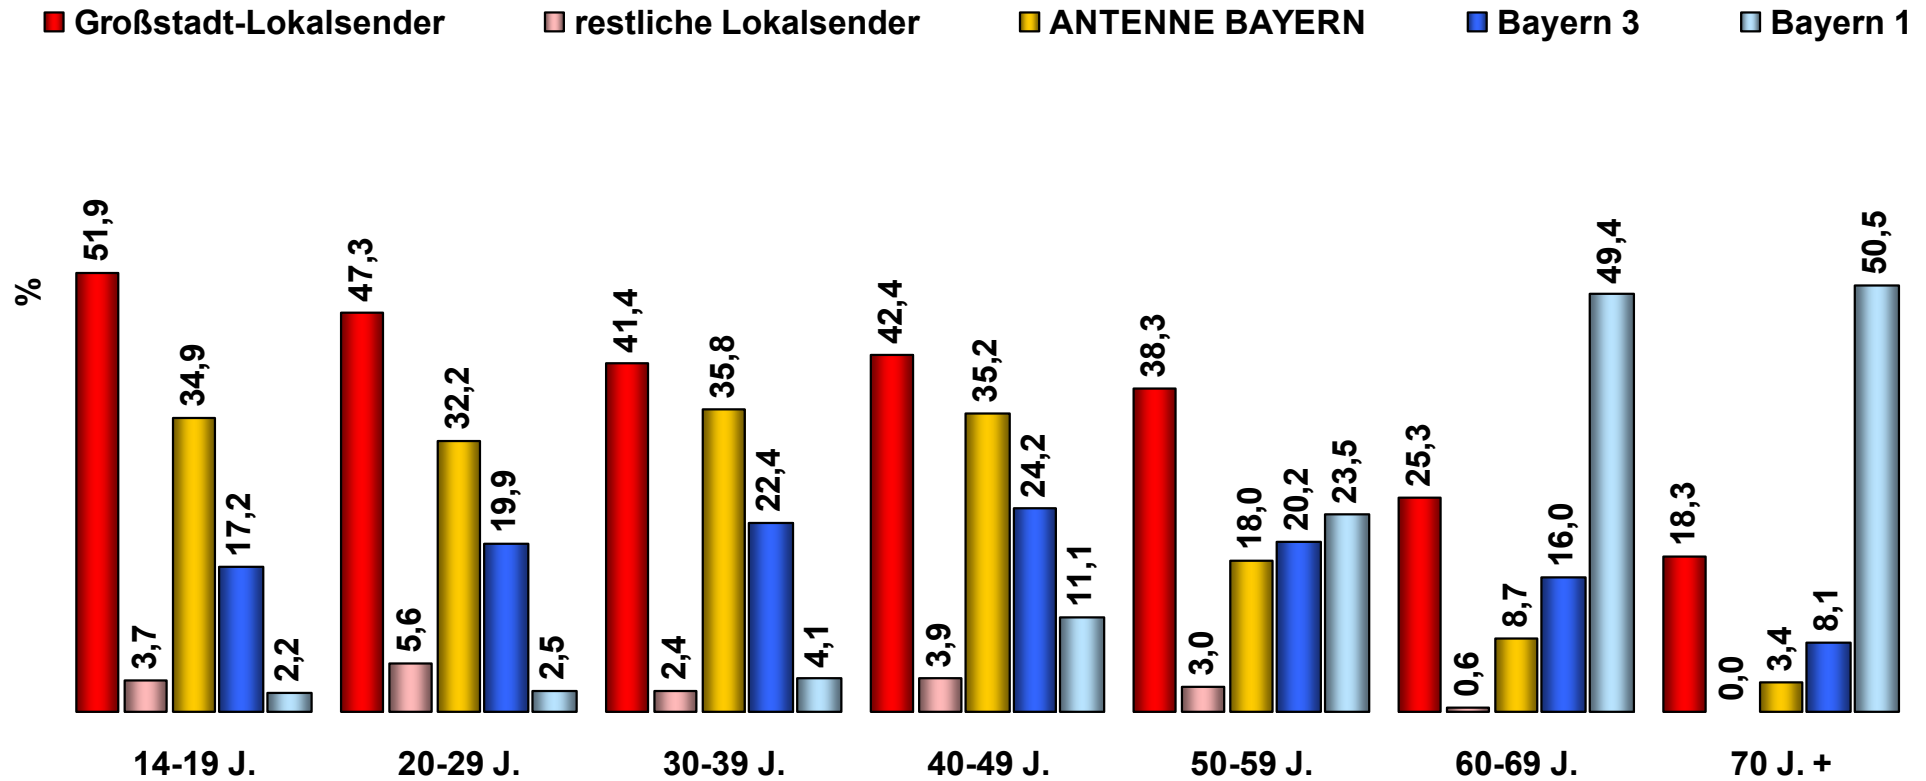

1-Frequenzstandorte

- Bad Tölz/Miesb..
- Berchtesgad. L
- Burgkirchen/M..
- Deggendorf
- Donauwörth/N...
- Garmisch-Part....
- Günzburg
- Kaufbeuren
- Kulmbach
- Lindau
- Memmingen/M....
- Schweinfurt
- Straubing
- Traunstein

Hörer gestern nach Altersgruppen 2006

Montag bis Freitag / Bevölkerung ab 14 Jahre in Bayern in den jeweiligen Empfangsgebieten

Hörer gestern nach Altersgruppen 2006

Montag bis Sonntag / Bevölkerung ab 14 Jahre in **Großstadtstandorten**