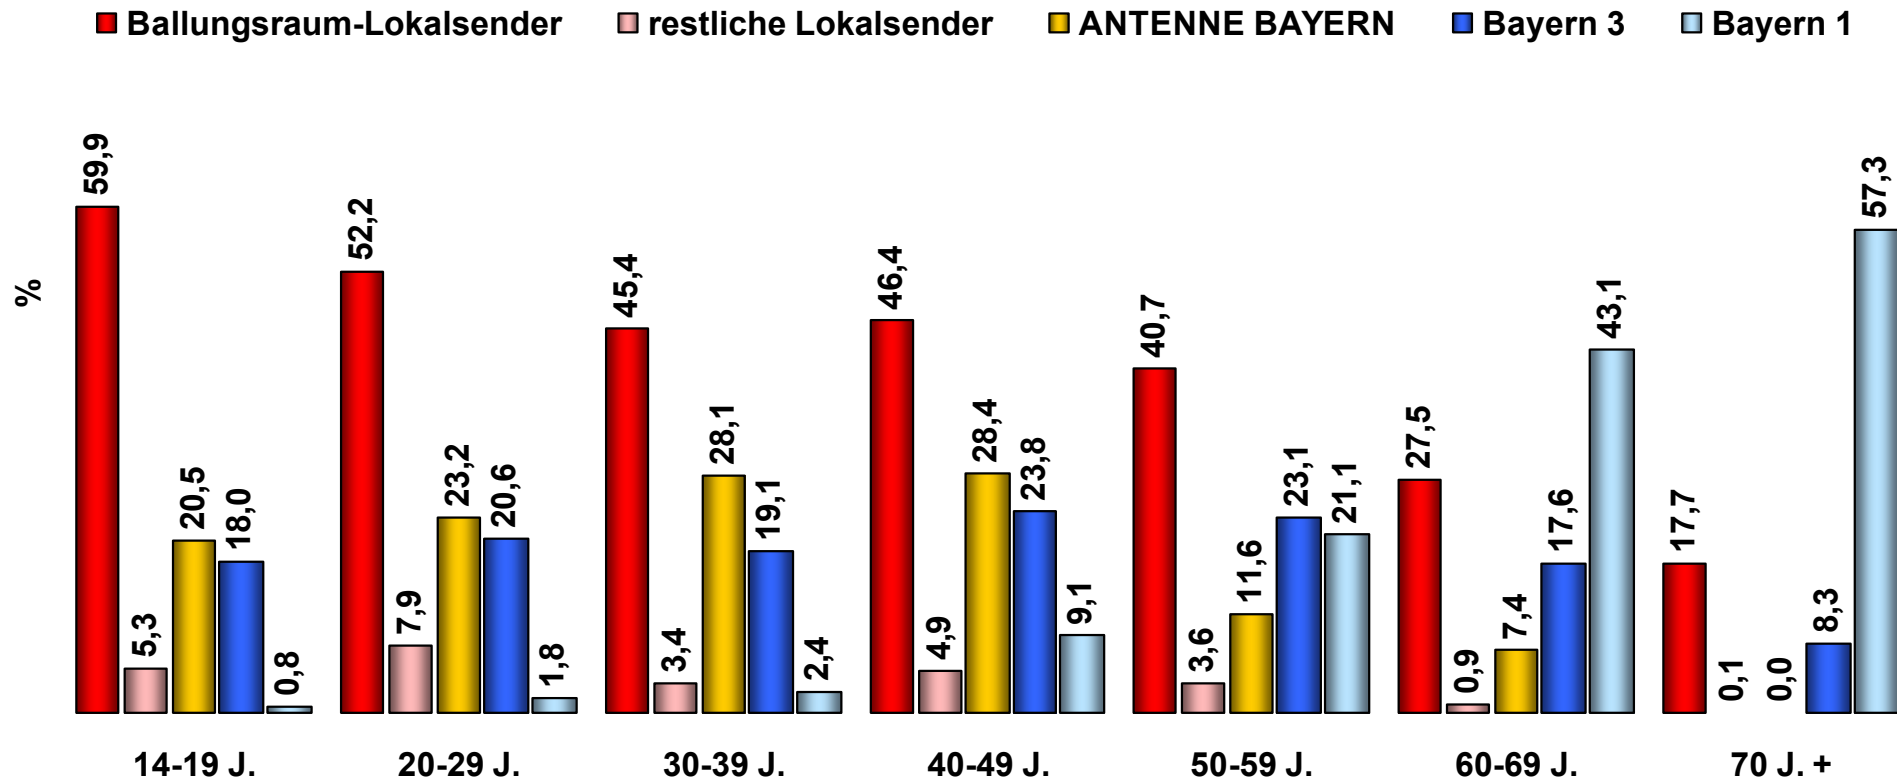

Hörer gestern nach Altersgruppen 2006

Montag bis Freitag / Bevölkerung ab 14 Jahre in Bayern in den jeweiligen Empfangsgebieten

Hörer gestern nach Altersgruppen 2006

Montag bis Sonntag / Bevölkerung ab 14 Jahre in **Großstadtstandorten**

Hörer gestern nach Altersgruppen 2006

Montag bis Sonntag / Bevölkerung ab 14 Jahre in Umlandstandorten

■ Umlandstandort-Lokalsender ■ restliche Lokalsender ■ ANTENNE BAYERN ■ Bayern 3 ■ Bayern 1

Hörer gestern nach Altersgruppen 2006

Montag bis Sonntag / Bevölkerung ab 14 Jahre in **Ballungsraumstandorten**

Hörer gestern nach Altersgruppen 2006

Montag bis Sonntag / Bevölkerung ab 14 Jahre in 2-Frequenzstandorten

Hörer gestern nach Altersgruppen 2006