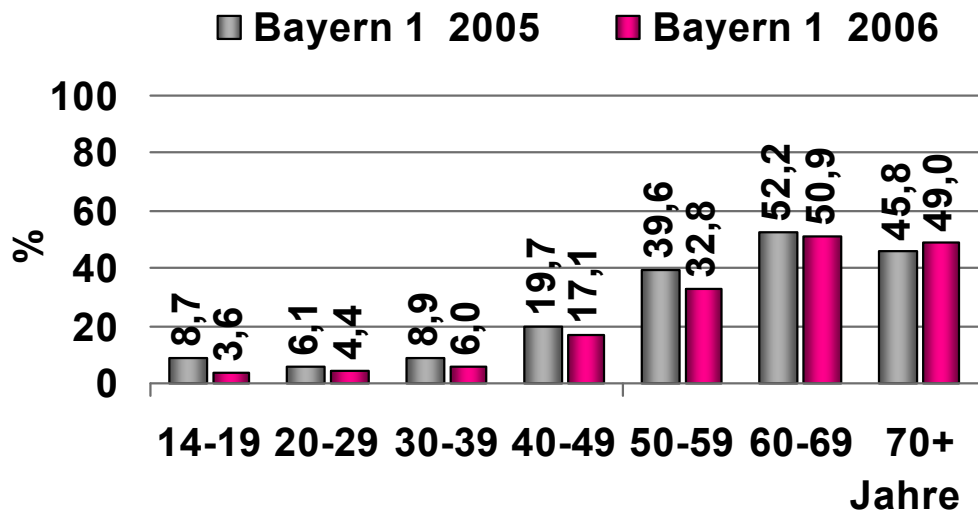

Hörer gestern* Lokalradios in Bayern

Montag bis Freitag / Bevölkerung ab 14 Jahre in Bayern

* bis 1998 „Tagesreichweite“ (Tagebucherhebung)
ab 1999 „Hörer gestern“ (CATI)

Hörer gestern 2002 - 2006

Montag bis Freitag / Bevölkerung ab 14 Jahre in Bayern

Hörer gestern nach Altersgruppen 2005 / 2006

Montag bis Freitag / Bevölkerung ab 14 Jahre in Bayern

Viertelstundenreichweiten 2005 / 2006

Montag bis Freitag / Bevölkerung ab 14 Jahre in Bayern

Zusammensetzung von Standortgruppen