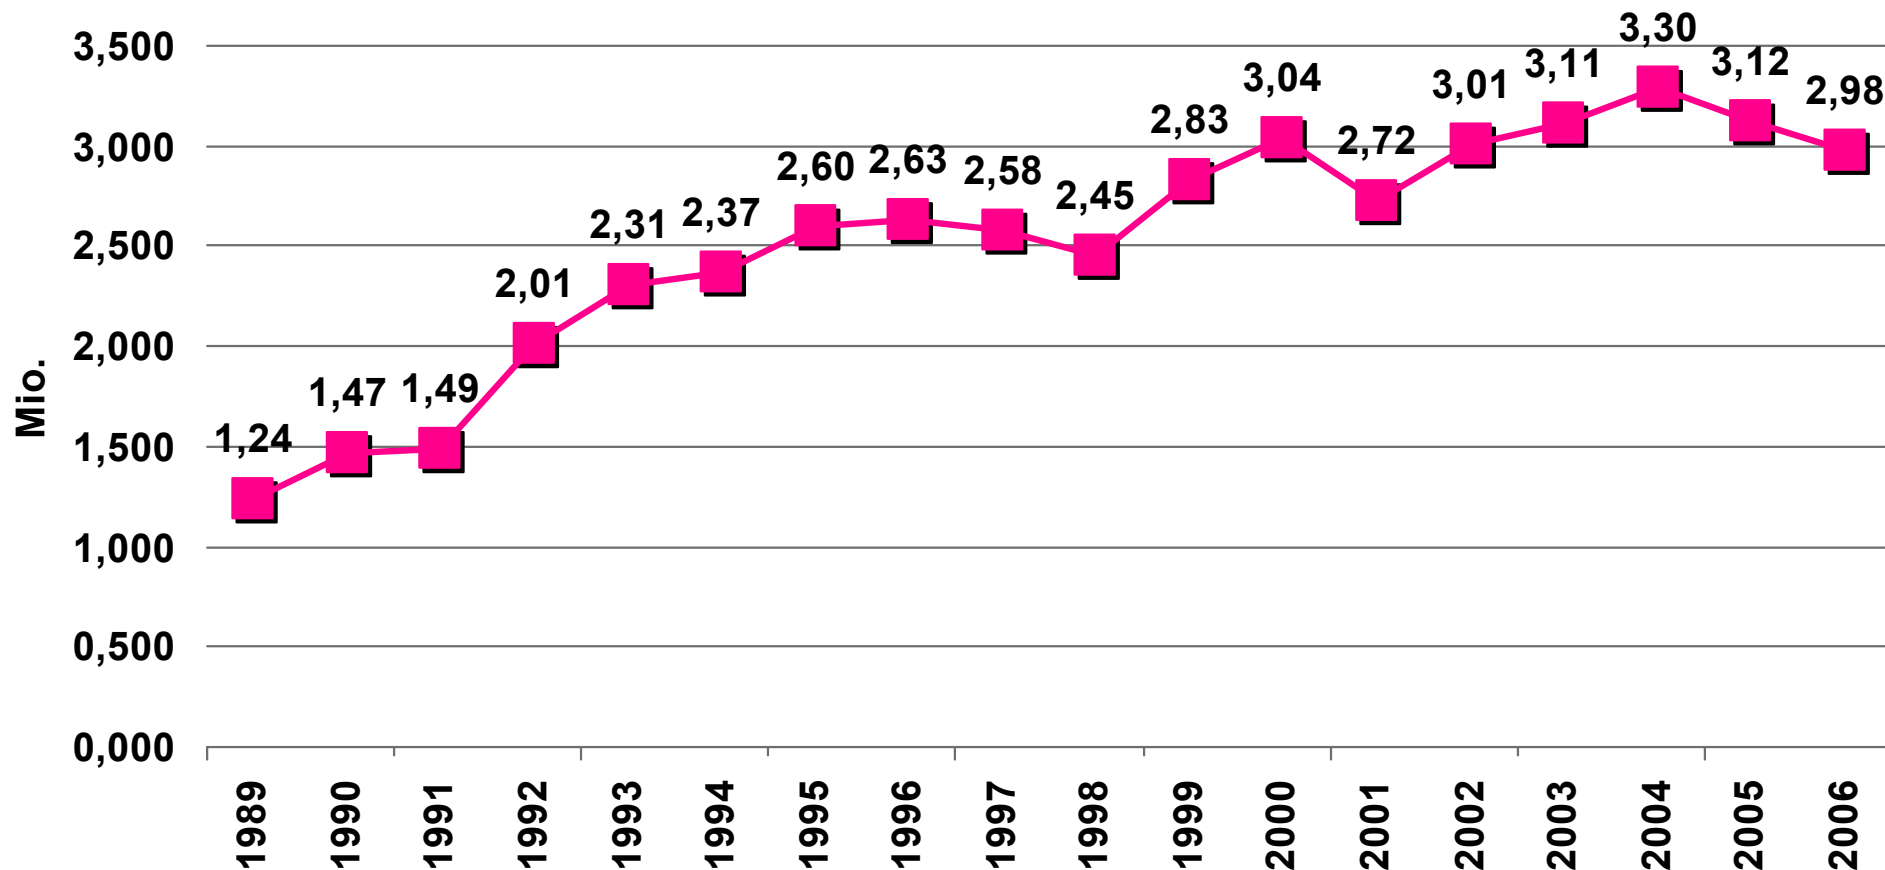

Hörer gestern* Lokalradios in Bayern

Montag bis Freitag / Bevölkerung ab 14 Jahre in Bayern

* bis 1998 „Tagesreichweite“ (Tagebucherhebung)
ab 1999 „Hörer gestern“ (CATI)

Hörer gestern 2002 - 2006

Montag bis Freitag / Bevölkerung ab 14 Jahre in Bayern

Hörer gestern nach Altersgruppen 2005 / 2006

Montag bis Freitag / Bevölkerung ab 14 Jahre in Bayern

Viertelstundenreichweiten 2005 / 2006

Montag bis Freitag / Bevölkerung ab 14 Jahre in Bayern

Zusammensetzung von Standortgruppen