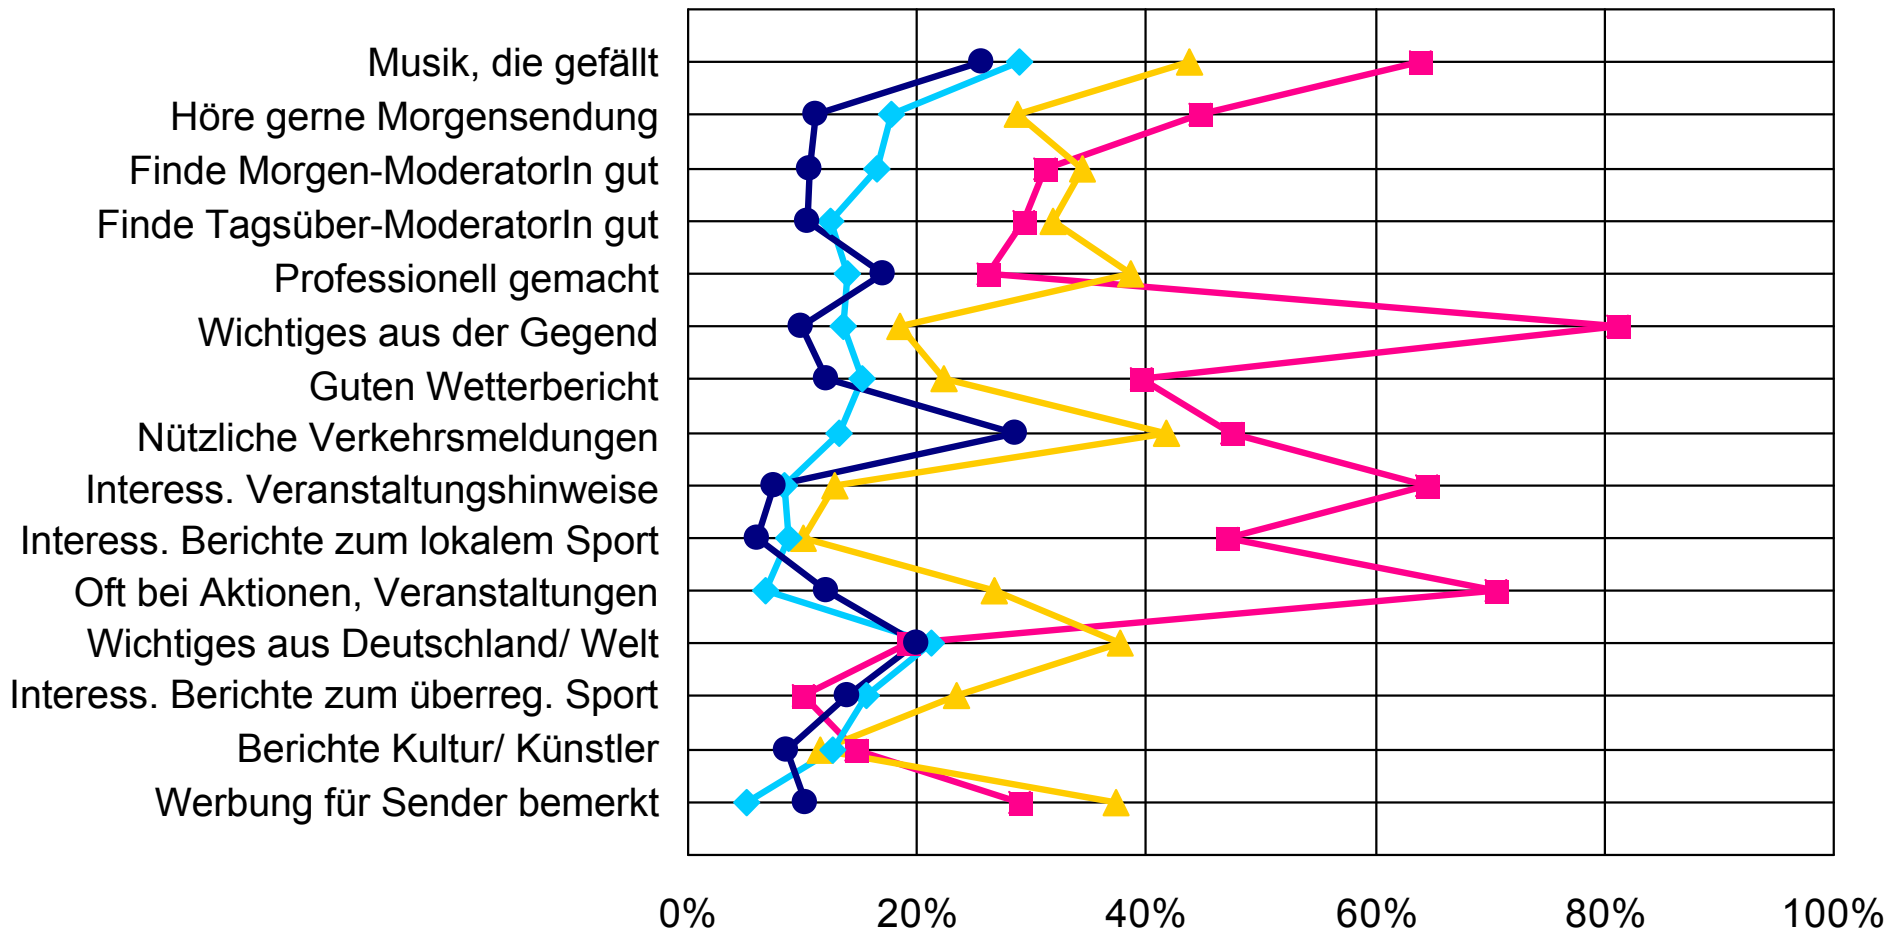

Kompetenz des eigenen Programms und der Konkurrenzprogramme bei den eigenen Stammhörern: Welche Sender bringen gute / nützliche ...

Stammhörer 2-Frequenzstandort-Lokalsender in Bayern im Empfangsgebiet