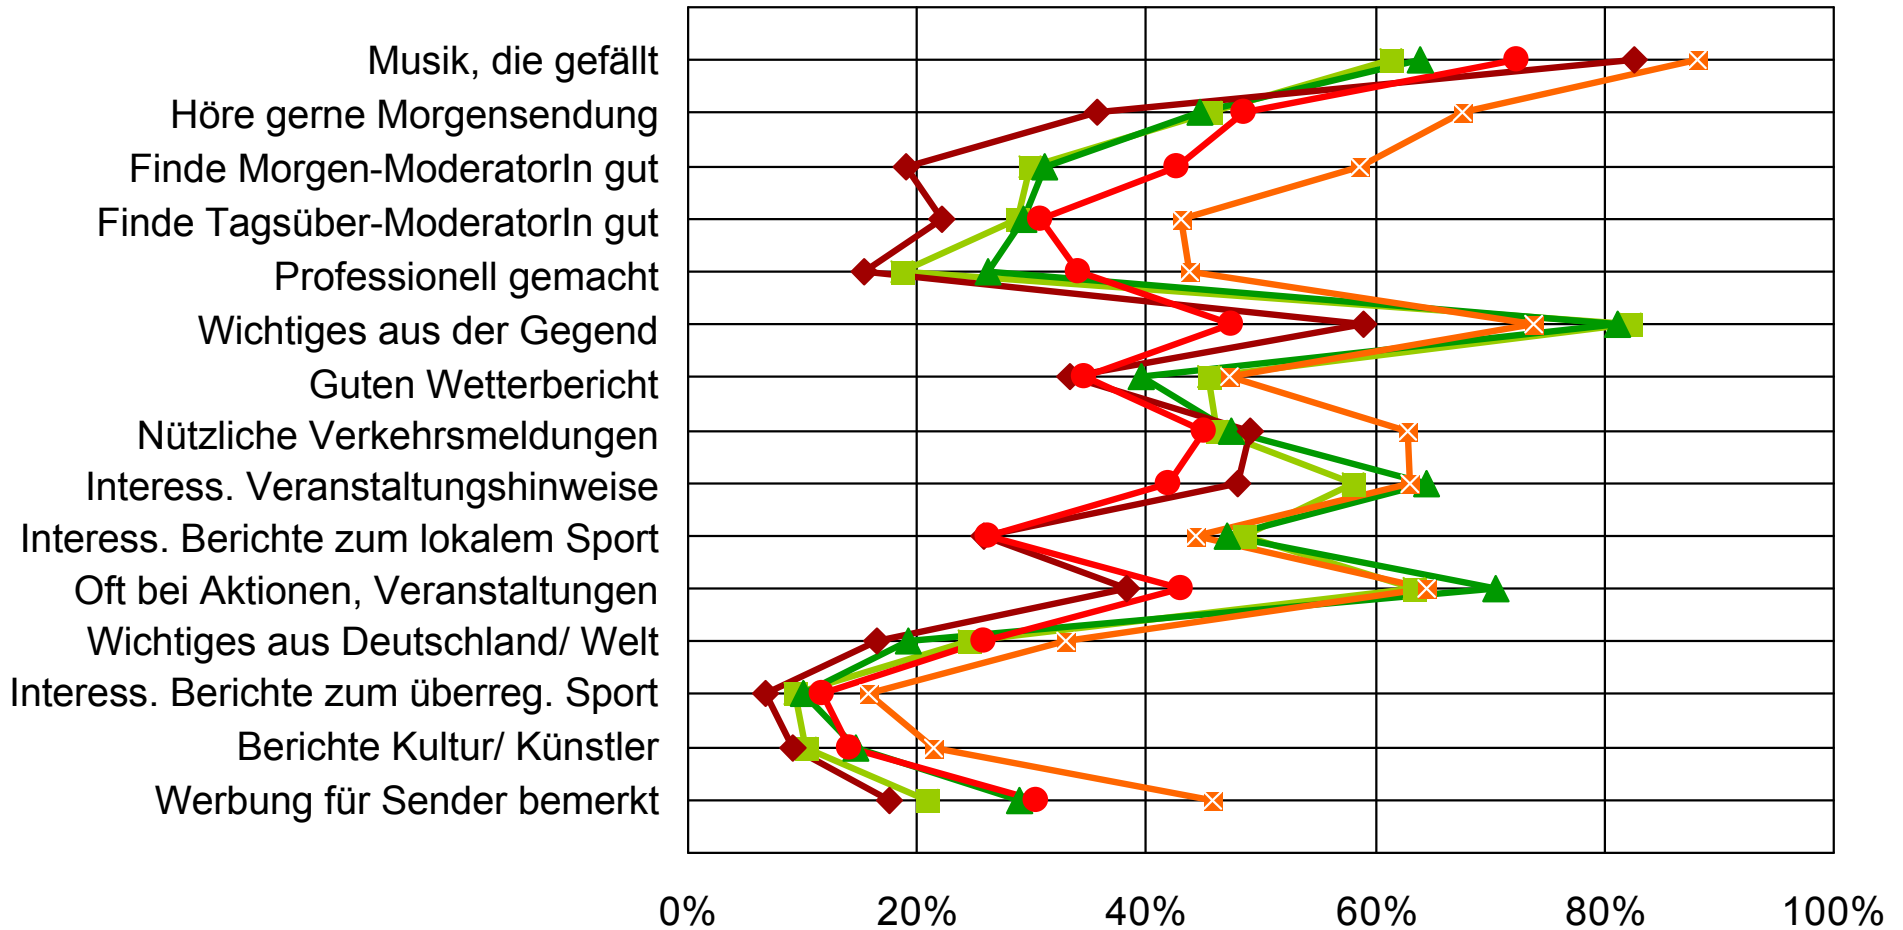

Kompetenz: Welche Sender bringen gute / nützliche ...

Bewertung des jeweiligen Senders durch eigene Stammhörer in Bayern

■ Lokalsender gesamt
 ▲ ANTENNE BAYERN
 ◆ Bayern 1
 ● Bayern 3

Kompetenz: Welche Sender bringen gute / nützliche ...

Bewertung des jeweiligen Senders durch eigene Stammhörer in Bayern im jeweiligen Gebiet

- 1-Frequenzstandort-Lokalsender
- ▲ 2-Frequenzstandort-Lokalsender
- ◆ Umlandstandort-Lokalsender
- Ballungsraum-Lokalsender
- ✕ Großstadt-Lokalsender

Kompetenz des eigenen Programms und der Konkurrenzprogramme bei den eigenen Stammhörern: Welche Sender bringen gute / nützliche ...

Stammhörer 1-Frequenzstandort-Lokalsender in Bayern im Empfangsgebiet