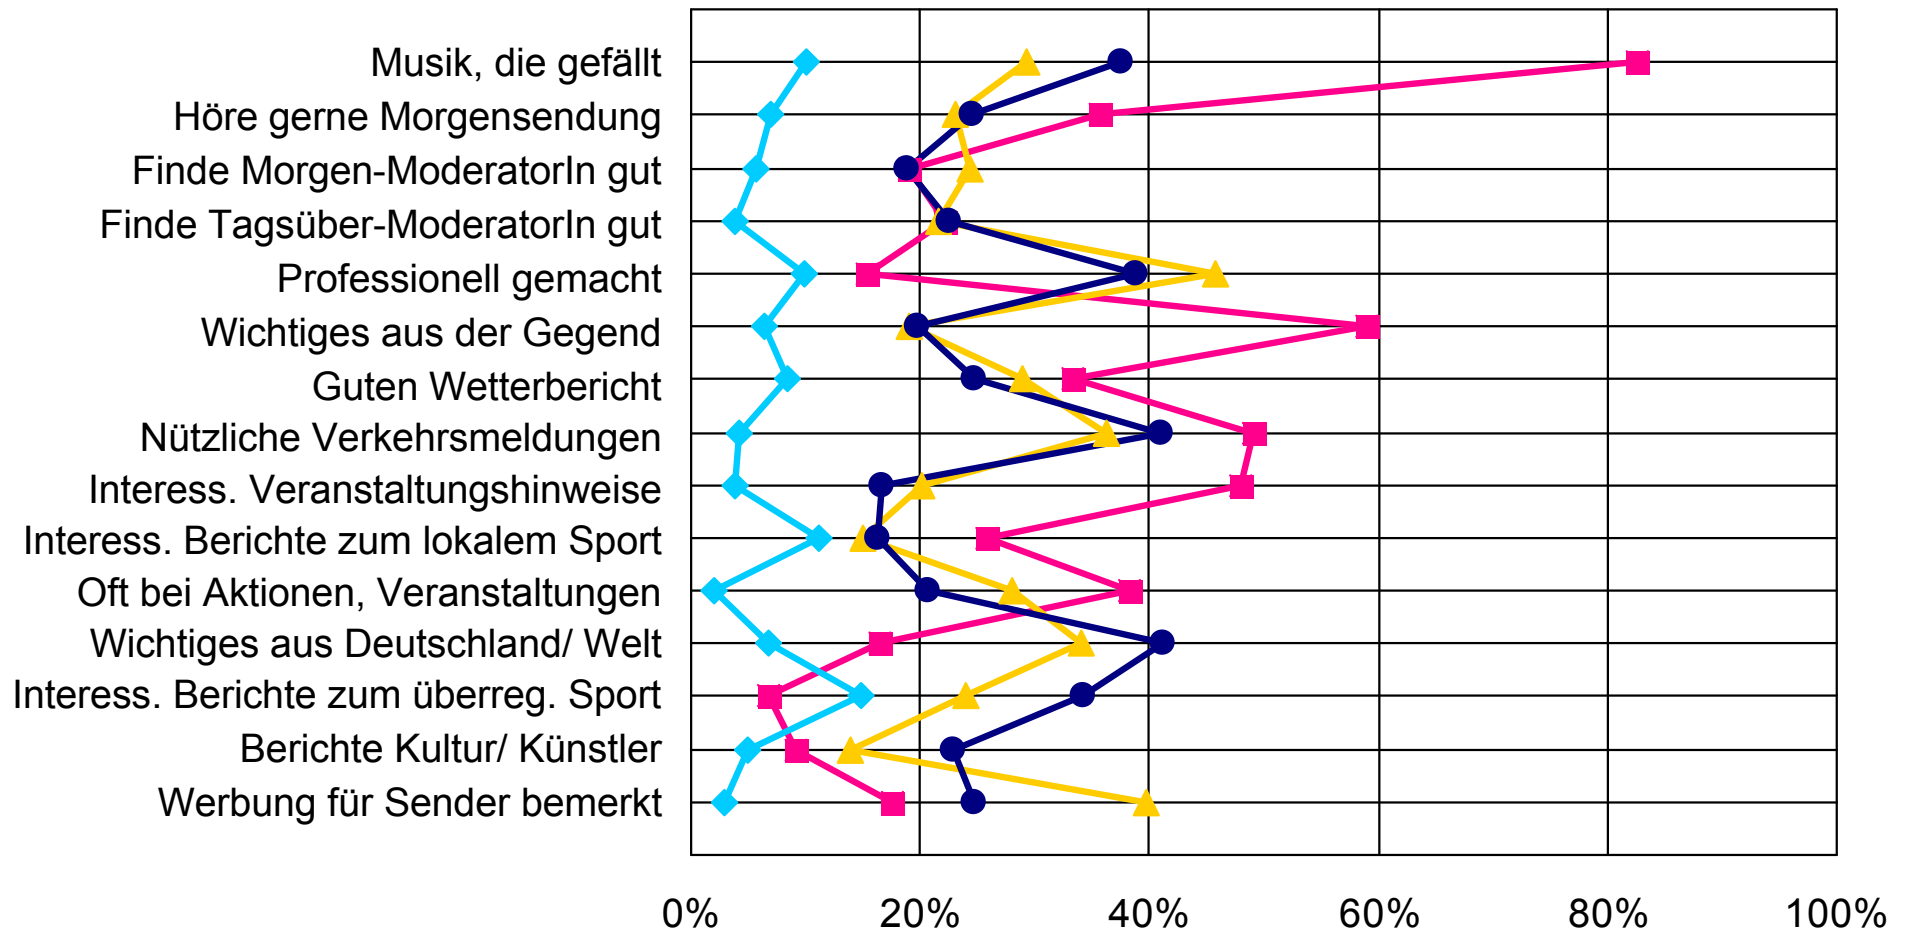

Kompetenz des eigenen Programms und der Konkurrenzprogramme bei den eigenen Stammhörern: Welche Sender bringen gute / nützliche ...

Stammhörer Umlandstandort-Lokalsender in Bayern im Empfangsgebiet