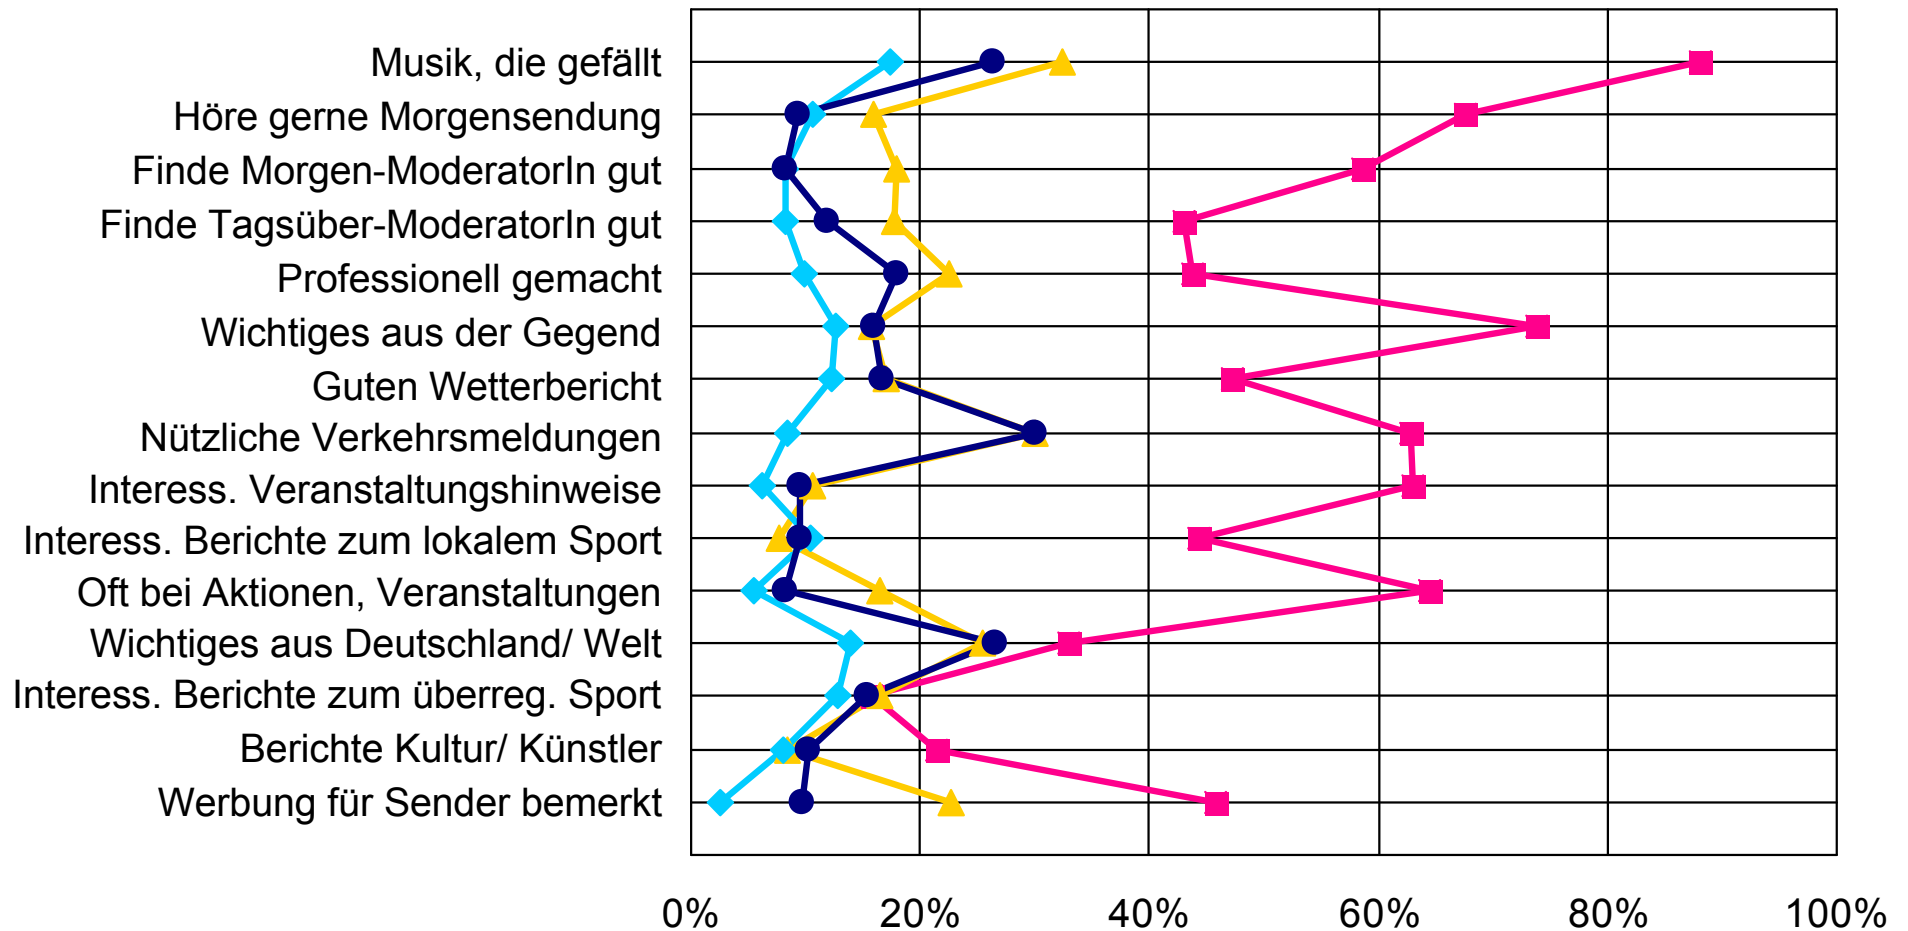

Kompetenz des eigenen Programms und der Konkurrenzprogramme bei den eigenen Stammhörern: Welche Sender bringen gute / nützliche ...

Stammhörer Großstadt-Lokalsender in Bayern im Empfangsgebiet