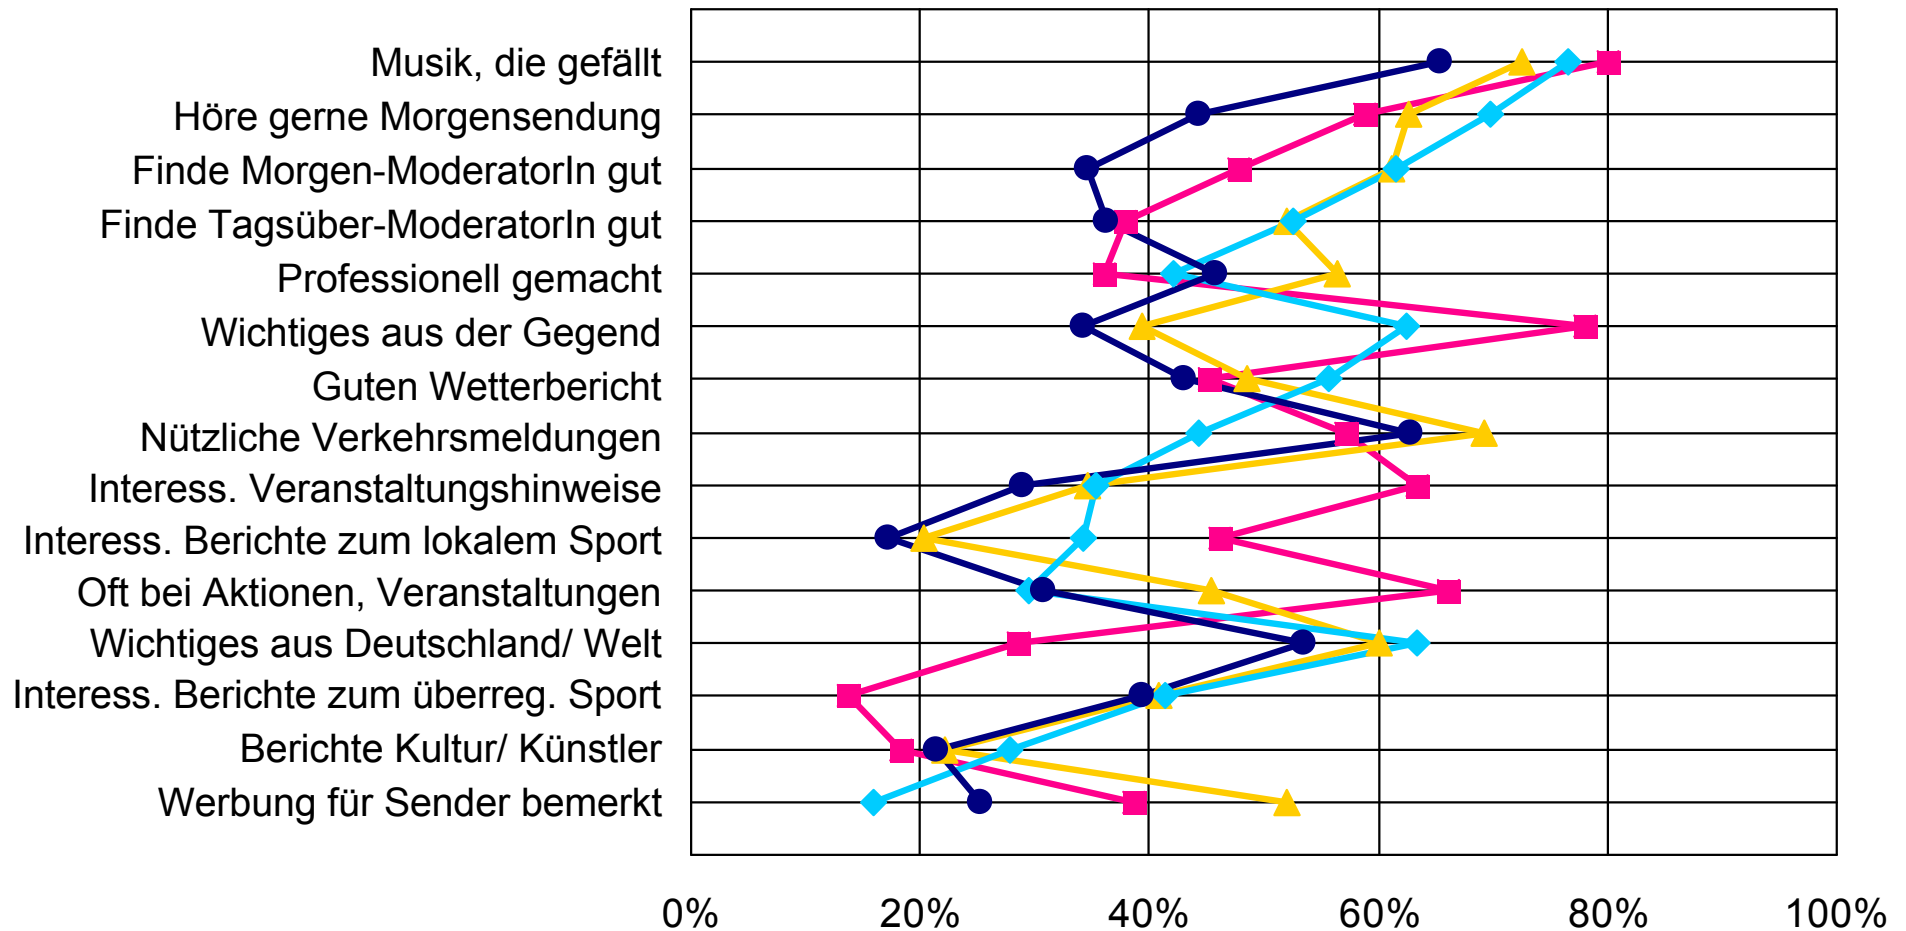

Kompetenz: Welche Sender bringen gute / nützliche ...

Bewertung des jeweiligen Senders durch eigene Stammhörer in Bayern

■ Lokalsender gesamt
 ▲ ANTENNE BAYERN
 ◆ Bayern 1
 ● Bayern 3

Kompetenz: Welche Sender bringen gute / nützliche ...

Bewertung des jeweiligen Senders durch eigene Stammhörer in Bayern im jeweiligen Gebiet

- 1-Frequenzstandort-Lokalsender
- ▲ 2-Frequenzstandort-Lokalsender
- ◆ Umlandstandort-Lokalsender
- Ballungsraum-Lokalsender
- ✕ Großstadt-Lokalsender