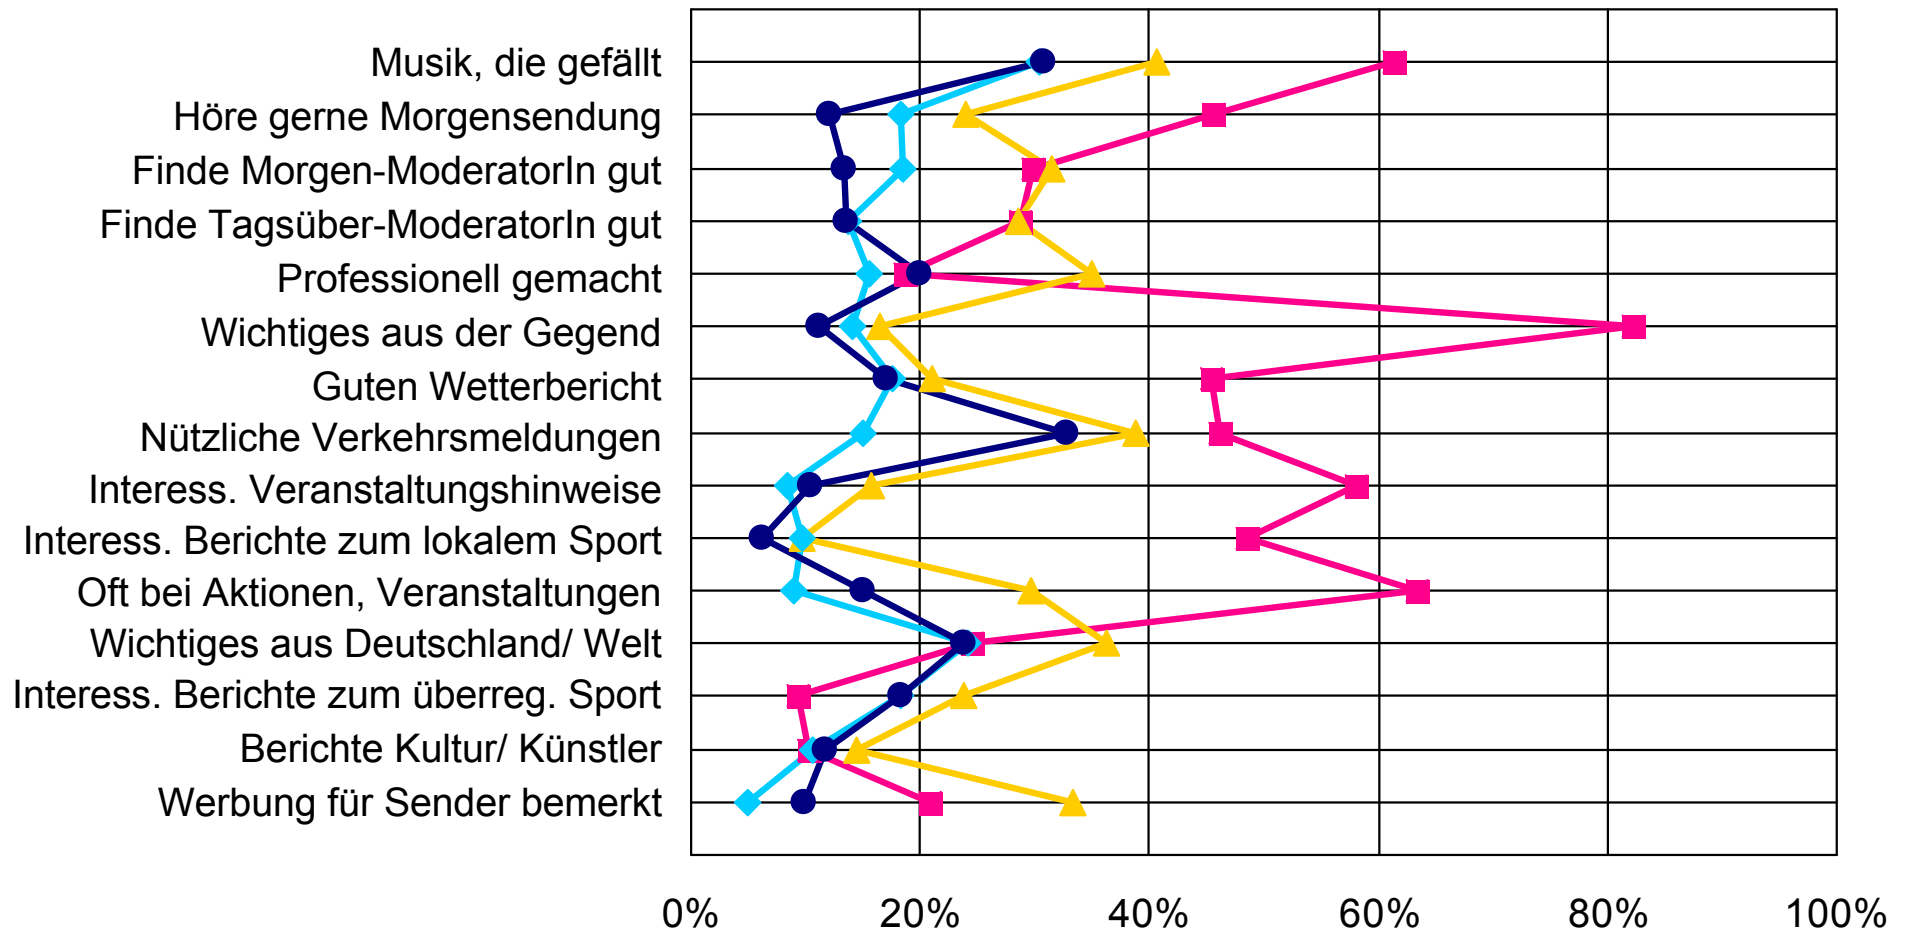

Kompetenz des eigenen Programms und der Konkurrenzprogramme bei den eigenen Stammhörern: Welche Sender bringen gute / nützliche ...

Stammhörer 1-Frequenzstandort-Lokalsender in Bayern im Empfangsgebiet

■ 1-Frequenzstandort-Lokalsender   ▲ ANTENNE BAYERN
◆ Bayern 1   ● Bayern 3