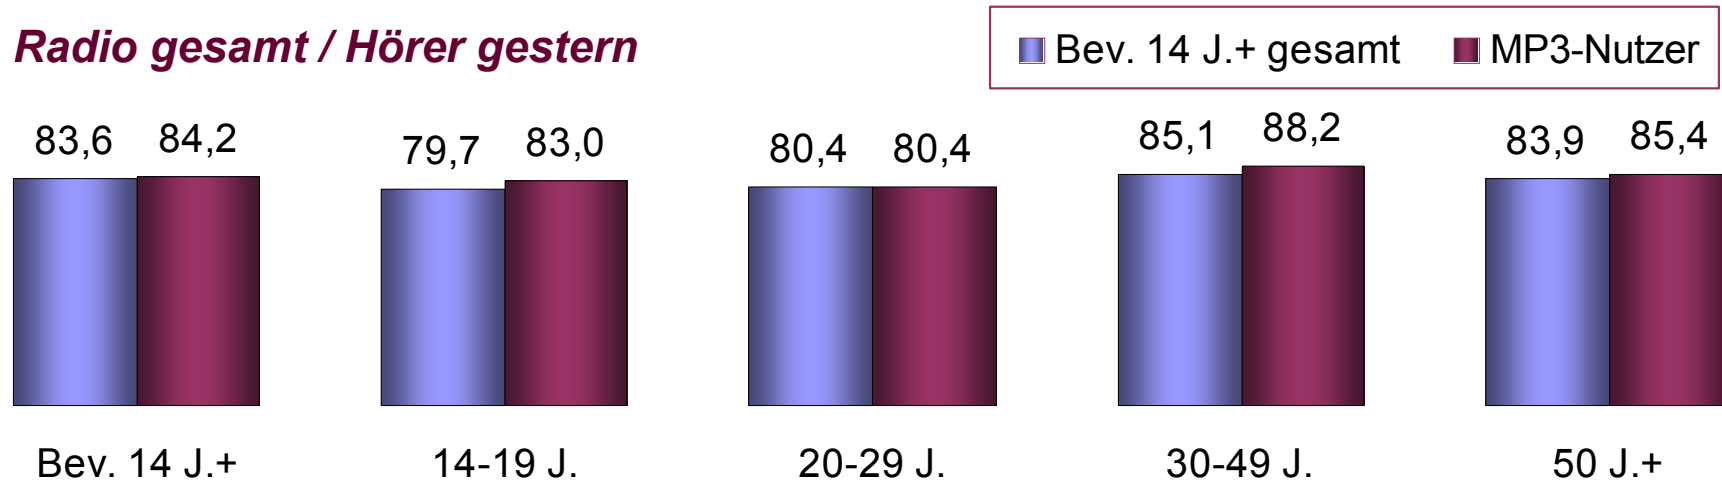

Bevölkerung ab 14 Jahre in Bayern

in %

	länger als 2 Stunden pro Tag	ca. 1 bis 2 Stunden	ca. 1/4 bis 1 Stunde	weniger als 1/4 Stunde	ist unter- schiedlich	besitze, aber höre nie	besitze keinen MP3- Player / KA
70 Jahre und älter	0,3	0,3	0,7	1,0	1,4	1,9	94,4
60 - 69 Jahre	0	0,6	1,4	2,1	2,1	4,1	89,7
50 - 59 Jahre	0,2	0,4	2,1	4,3	2,8	9,9	80,3
40 - 49 Jahre	0,1	0,8	4,2	7,3	3,3	10,9	73,4
30 - 39 Jahre	0,4	1,1	6,9	10,1	3,5	12,4	65,6
20 - 29 Jahre	2,9	4,2	12,3	15,8	3,7	11,1	50,0
14 - 19 Jahre	10,1	14,9	37,2	12,0	3,6	2,4	19,8
Frauen	1,3	2,0	5,5	5,7	2,8	6,0	76,7
Männer	1,4	2,4	8,7	8,6	2,9	10,3	65,7
Gesamt	1,3	2,2	7,1	7,1	2,9	8,1	71,3

Reichweite: Radiohören und Tonträgernutzung durch MP3-Nutzer

Mo-So / Bevölkerung ab 14 Jahre in Bayern
in %

Radio gesamt / Hörer gestern

Gestern Tonträger gehört (CD, Kassetten, MP3)

Dauer der Nutzung: Radiohören und Tonträgernutzung durch MP3-Nutzer