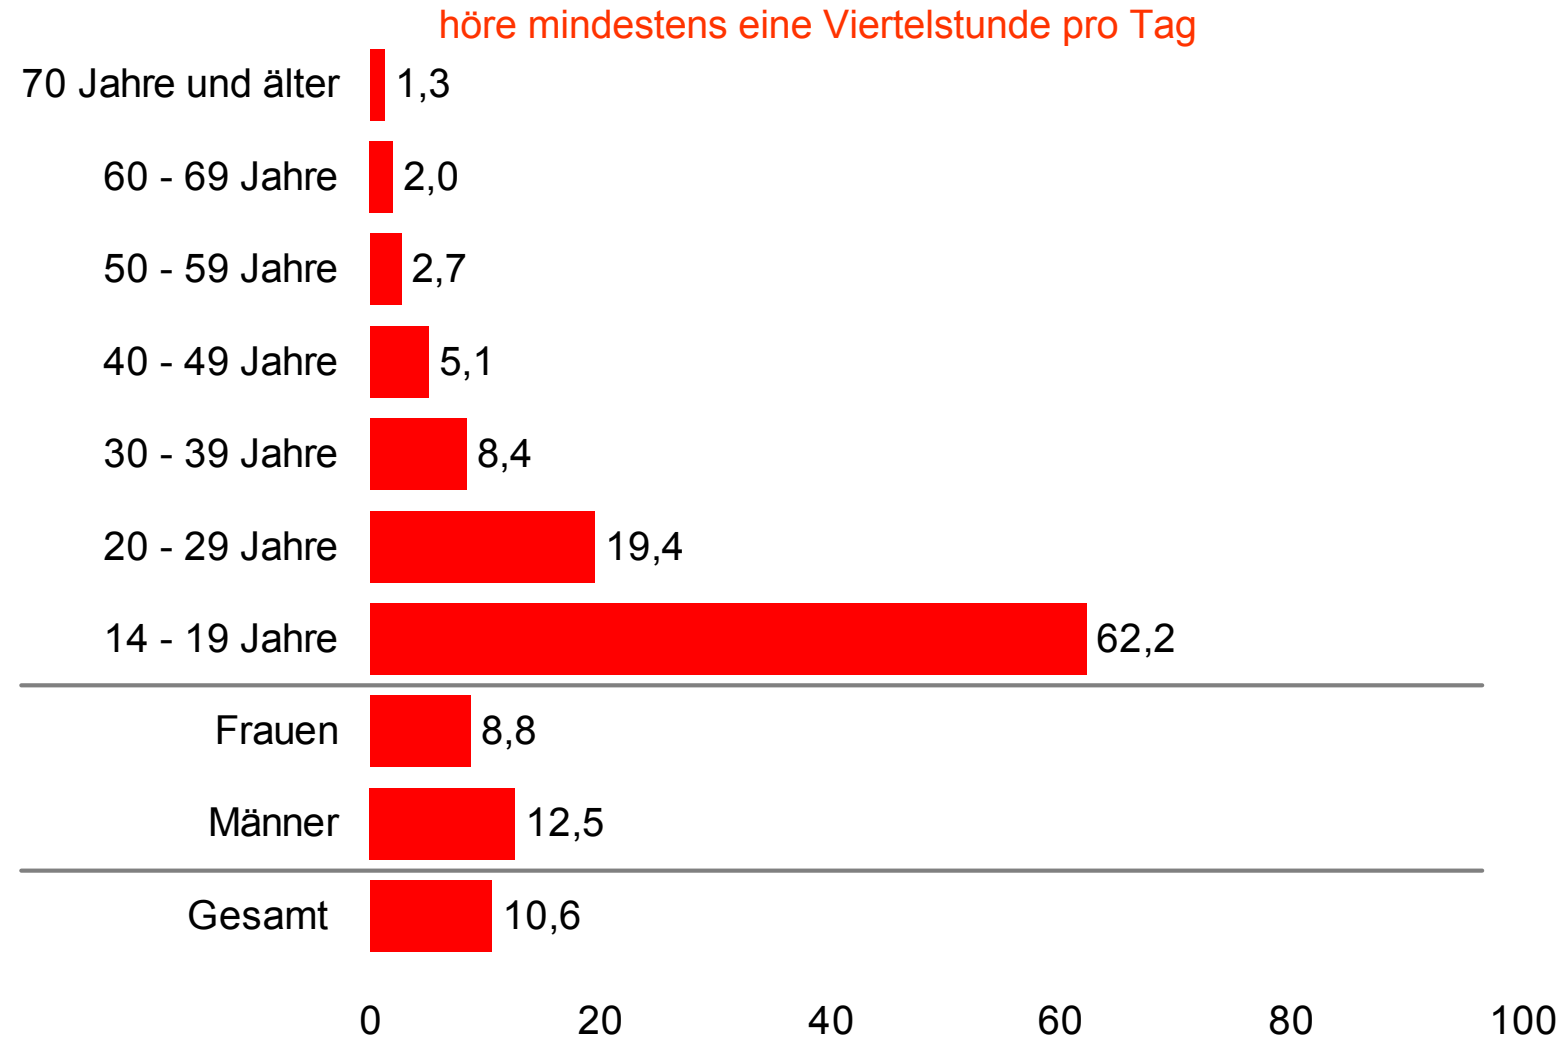

Besitz mobile MP3 Abspielmöglichkeit

Bevölkerung ab 14 Jahre in Bayern

in %

Hördauer mobile MP3 Abspielmöglichkeit pro Tag

Bevölkerung ab 14 Jahre in Bayern

in %

Hördauer mobile MP3 Abspielmöglichkeit pro Tag

Bevölkerung ab 14 Jahre in Bayern

in %

	länger als 2 Stunden pro Tag	ca. 1 bis 2 Stunden	ca. 1/4 bis 1 Stunde	weniger als 1/4 Stunde	ist unter- schiedlich	besitze, aber höre nie	besitze keinen MP3- Player / KA
70 Jahre und älter	0,3	0,3	0,7	1,0	1,4	1,9	94,4
60 - 69 Jahre	0	0,6	1,4	2,1	2,1	4,1	89,7
50 - 59 Jahre	0,2	0,4	2,1	4,3	2,8	9,9	80,3
40 - 49 Jahre	0,1	0,8	4,2	7,3	3,3	10,9	73,4
30 - 39 Jahre	0,4	1,1	6,9	10,1	3,5	12,4	65,6
20 - 29 Jahre	2,9	4,2	12,3	15,8	3,7	11,1	50,0
14 - 19 Jahre	10,1	14,9	37,2	12,0	3,6	2,4	19,8
Frauen	1,3	2,0	5,5	5,7	2,8	6,0	76,7
Männer	1,4	2,4	8,7	8,6	2,9	10,3	65,7
Gesamt	1,3	2,2	7,1	7,1	2,9	8,1	71,3

Reichweite: Radiohören und Tonträgernutzung durch MP3-Nutzer

Mo-So / Bevölkerung ab 14 Jahre in Bayern
in %

Radio gesamt / Hörer gestern

Gestern Tonträger gehört (CD, Kassetten, MP3)

Dauer der Nutzung: Radiohören und Tonträgernutzung durch MP3-Nutzer