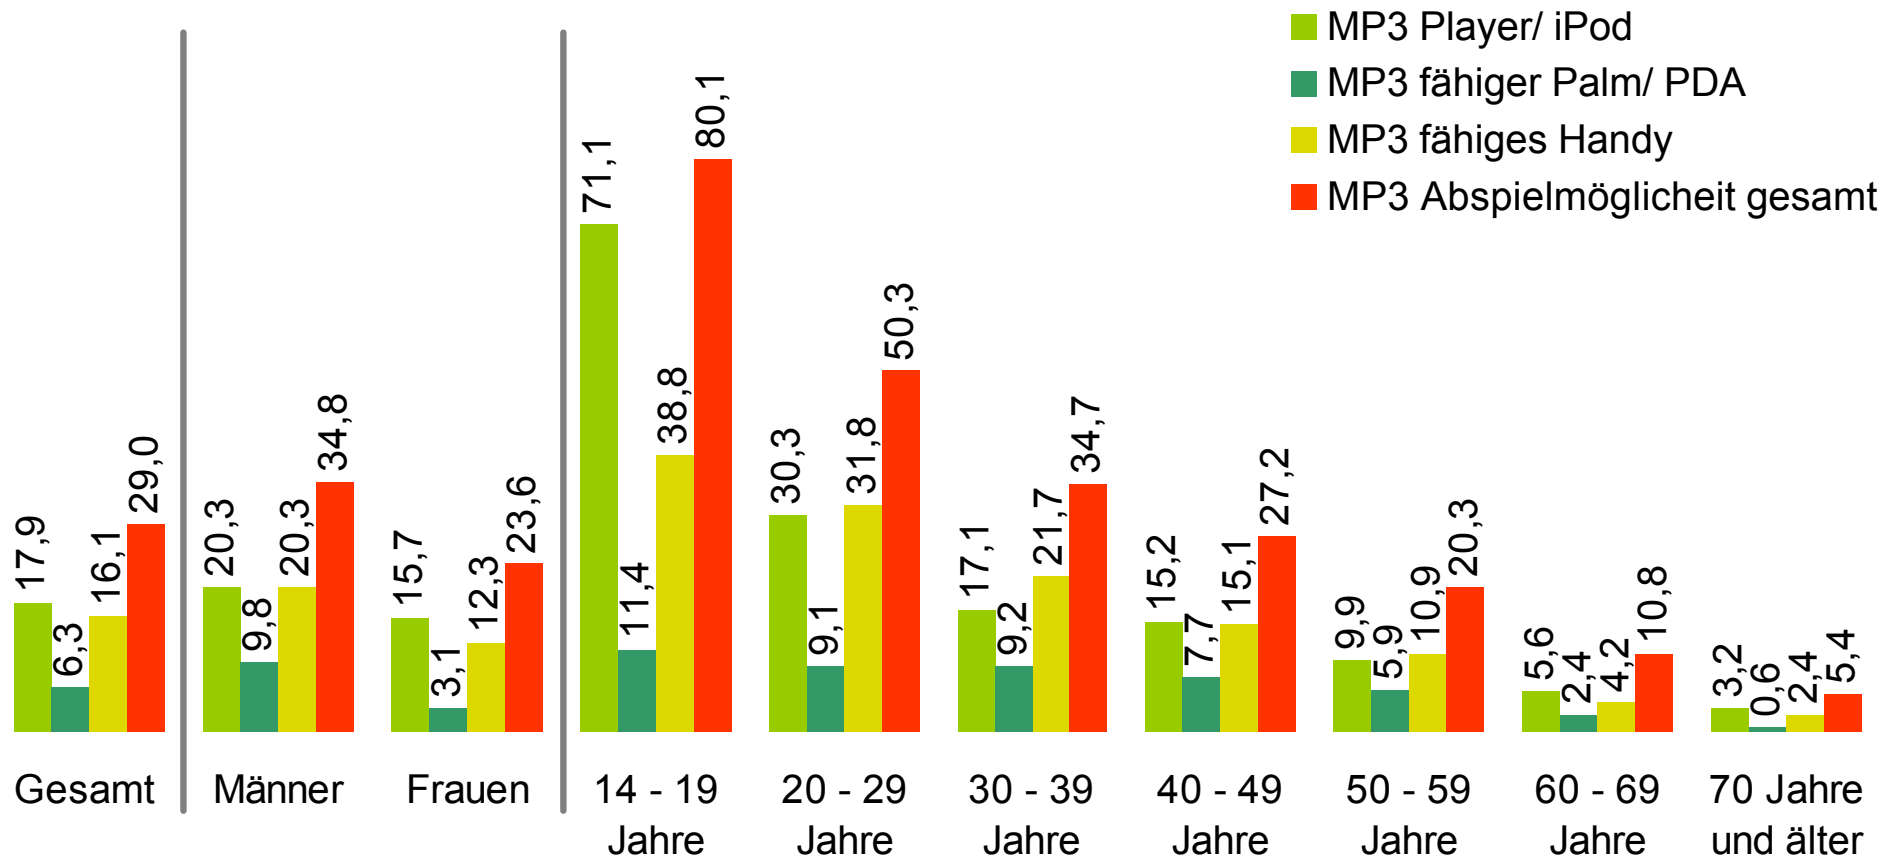

Besitz mobile MP3 Abspielmöglichkeit

Bevölkerung ab 14 Jahre in Bayern

in %

Hördauer mobile MP3 Abspielmöglichkeit pro Tag

Bevölkerung ab 14 Jahre in Bayern

in %

Hördauer mobile MP3 Abspielmöglichkeit pro Tag

Bevölkerung ab 14 Jahre in Bayern

in %

	länger als 2 Stunden pro Tag	ca. 1 bis 2 Stunden	ca. 1/4 bis 1 Stunde	weniger als 1/4 Stunde	ist unter- schiedlich	besitze, aber höre nie	besitze keinen MP3- Player / KA
70 Jahre und älter	0,3	0,3	0,7	1,0	1,4	1,9	94,4
60 - 69 Jahre	0	0,6	1,4	2,1	2,1	4,1	89,7
50 - 59 Jahre	0,2	0,4	2,1	4,3	2,8	9,9	80,3
40 - 49 Jahre	0,1	0,8	4,2	7,3	3,3	10,9	73,4
30 - 39 Jahre	0,4	1,1	6,9	10,1	3,5	12,4	65,6
20 - 29 Jahre	2,9	4,2	12,3	15,8	3,7	11,1	50,0
14 - 19 Jahre	10,1	14,9	37,2	12,0	3,6	2,4	19,8
Frauen	1,3	2,0	5,5	5,7	2,8	6,0	76,7
Männer	1,4	2,4	8,7	8,6	2,9	10,3	65,7
Gesamt	1,3	2,2	7,1	7,1	2,9	8,1	71,3

Reichweite: Radiohören und Tonträgernutzung durch MP3-Nutzer

Mo-So / Bevölkerung ab 14 Jahre in Bayern
in %

Radio gesamt / Hörer gestern

Gestern Tonträger gehört (CD, Kassetten, MP3)

Dauer der Nutzung: Radiohören und Tonträgernutzung durch MP3-Nutzer