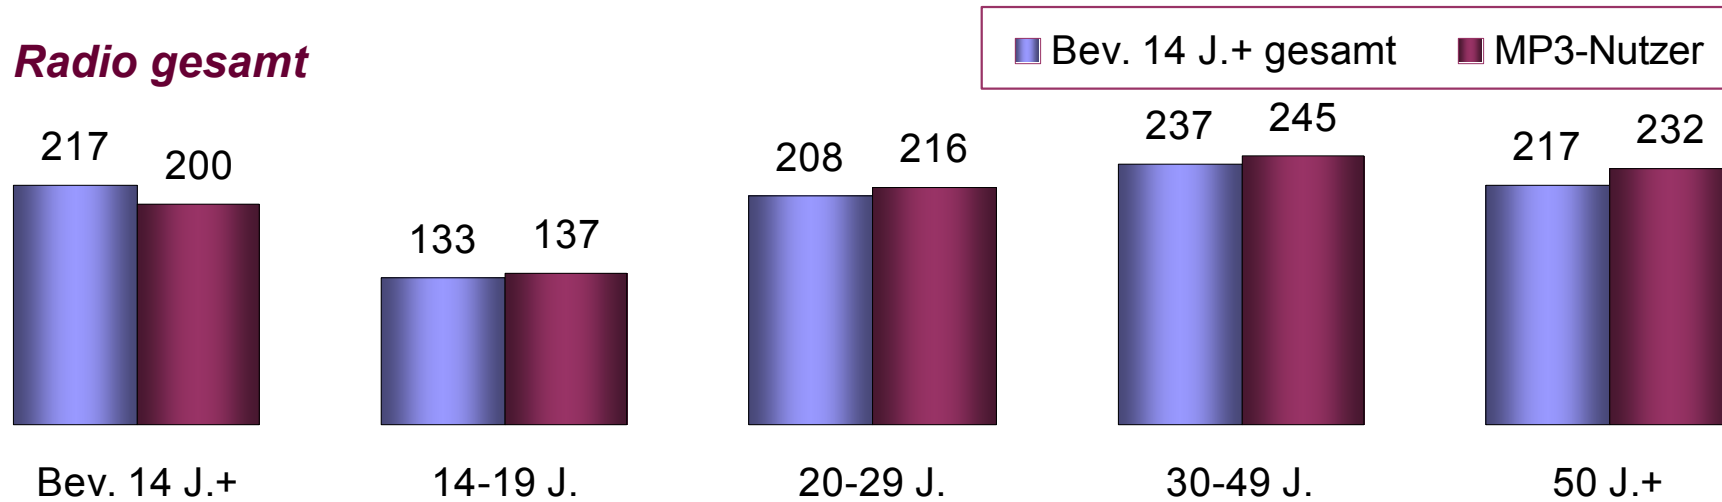

Bevölkerung ab 14 Jahre in Bayern

in %

	länger als 2 Stunden pro Tag	ca. 1 bis 2 Stunden	ca. 1/4 bis 1 Stunde	weniger als 1/4 Stunde	ist unter- schiedlich	besitze, aber höre nie	besitze keinen MP3- Player / KA
70 Jahre und älter	0,3	0,3	0,7	1,0	1,4	1,9	94,4
60 - 69 Jahre	0	0,6	1,4	2,1	2,1	4,1	89,7
50 - 59 Jahre	0,2	0,4	2,1	4,3	2,8	9,9	80,3
40 - 49 Jahre	0,1	0,8	4,2	7,3	3,3	10,9	73,4
30 - 39 Jahre	0,4	1,1	6,9	10,1	3,5	12,4	65,6
20 - 29 Jahre	2,9	4,2	12,3	15,8	3,7	11,1	50,0
14 - 19 Jahre	10,1	14,9	37,2	12,0	3,6	2,4	19,8
Frauen	1,3	2,0	5,5	5,7	2,8	6,0	76,7
Männer	1,4	2,4	8,7	8,6	2,9	10,3	65,7
Gesamt	1,3	2,2	7,1	7,1	2,9	8,1	71,3

Reichweite: Radiohören und Tonträgernutzung durch MP3-Nutzer

Mo-So / Bevölkerung ab 14 Jahre in Bayern
in %

Radio gesamt / Hörer gestern

Gestern Tonträger gehört (CD, Kassetten, MP3)

Dauer der Nutzung: Radiohören und Tonträgernutzung durch MP3-Nutzer

Mo-So / Bevölkerung ab 14 Jahre in Bayern
in Minuten

Radio gesamt

Gestern Tonträger gehört (CD, Kassetten, MP3)