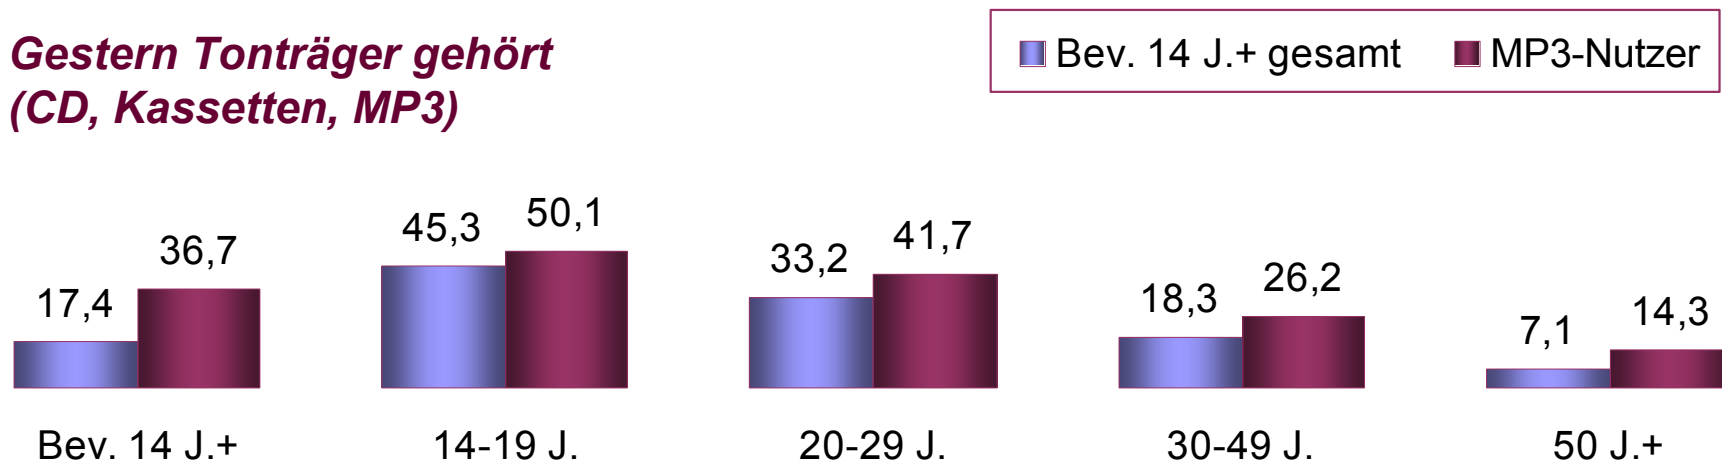

Bevölkerung ab 14 Jahre in Bayern

in %

	länger als 2 Stunden pro Tag	ca. 1 bis 2 Stunden	ca. 1/4 bis 1 Stunde	weniger als 1/4 Stunde	ist unter- schiedlich	besitze, aber höre nie	besitze keinen MP3- Player / KA
70 Jahre und älter	0,3	0,3	0,7	1,0	1,4	1,9	94,4
60 - 69 Jahre	0	0,6	1,4	2,1	2,1	4,1	89,7
50 - 59 Jahre	0,2	0,4	2,1	4,3	2,8	9,9	80,3
40 - 49 Jahre	0,1	0,8	4,2	7,3	3,3	10,9	73,4
30 - 39 Jahre	0,4	1,1	6,9	10,1	3,5	12,4	65,6
20 - 29 Jahre	2,9	4,2	12,3	15,8	3,7	11,1	50,0
14 - 19 Jahre	10,1	14,9	37,2	12,0	3,6	2,4	19,8
Frauen	1,3	2,0	5,5	5,7	2,8	6,0	76,7
Männer	1,4	2,4	8,7	8,6	2,9	10,3	65,7
Gesamt	1,3	2,2	7,1	7,1	2,9	8,1	71,3

Reichweite: Radiohören und Tonträgernutzung durch MP3-Nutzer

Mo-So / Bevölkerung ab 14 Jahre in Bayern
in %

Radio gesamt / Hörer gestern

Gestern Tonträger gehört (CD, Kassetten, MP3)

Dauer der Nutzung: Radiohören und Tonträgernutzung durch MP3-Nutzer