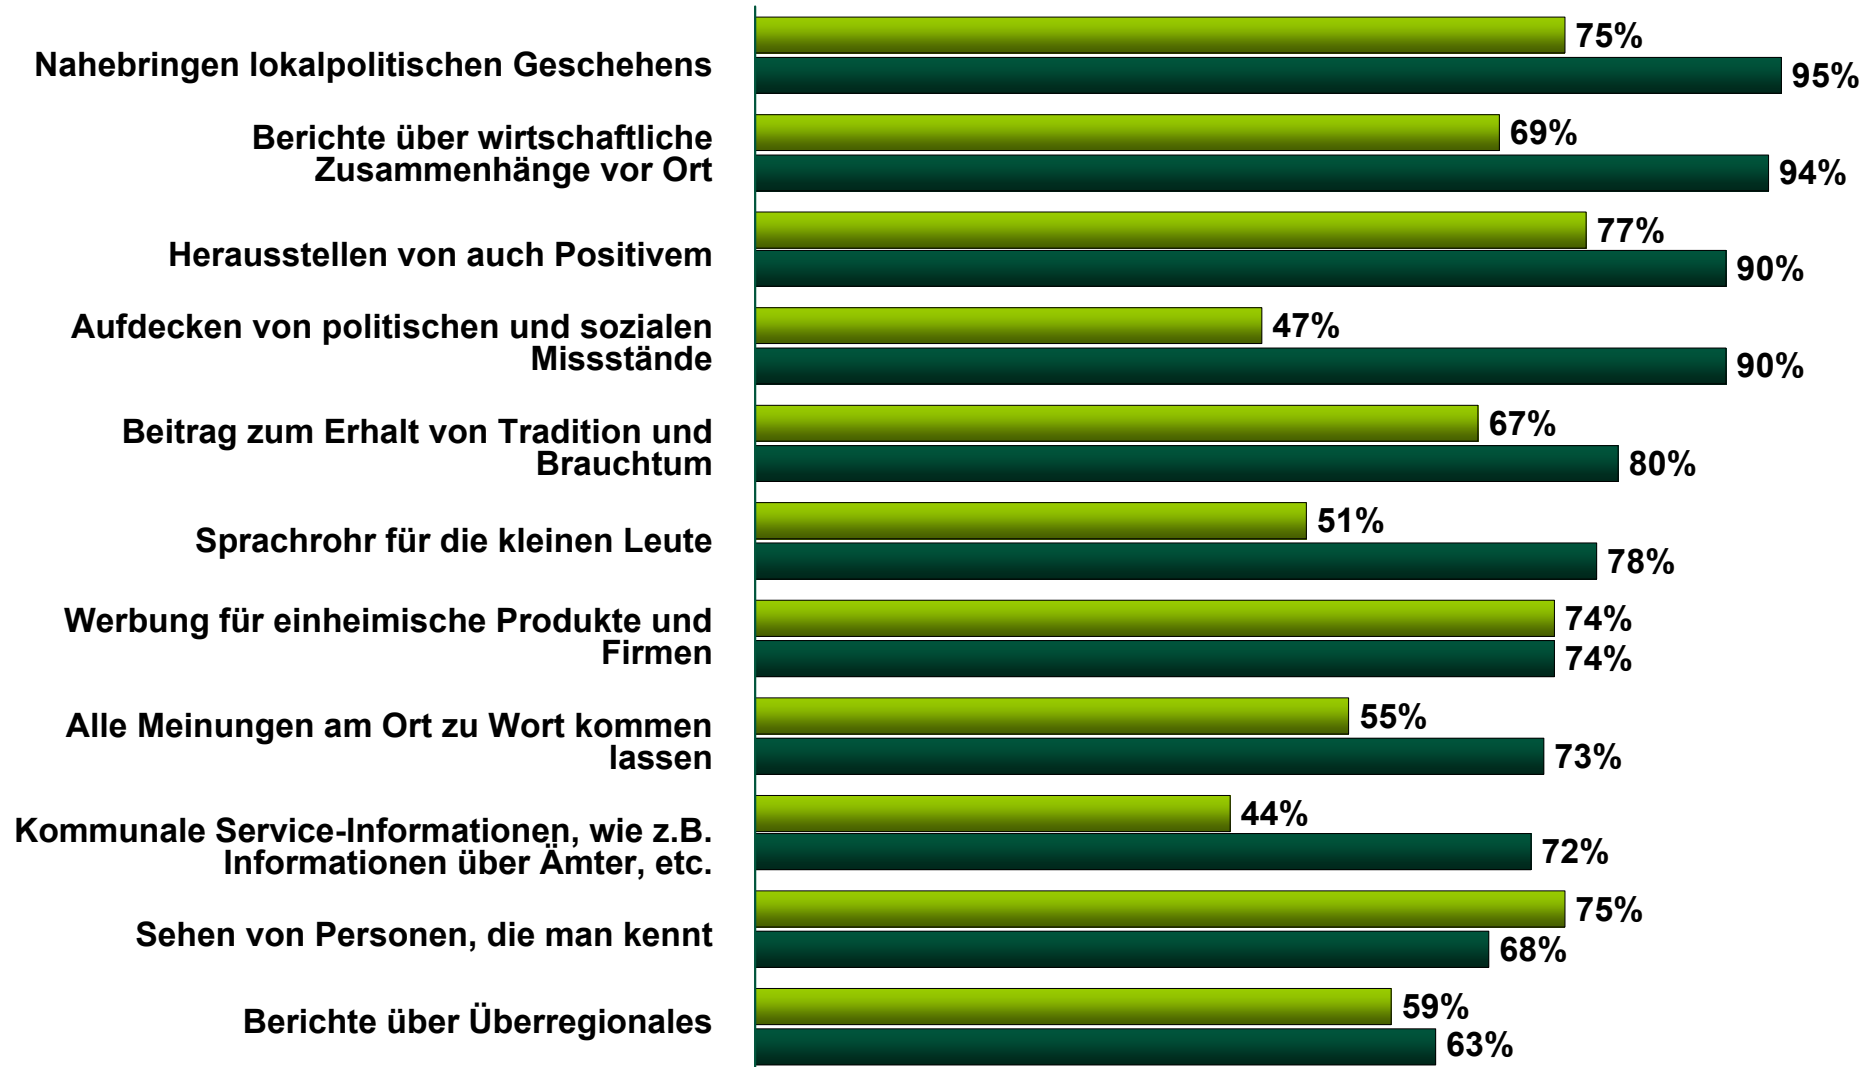

Genreinteresse von Lokalfernsehzuschauern - **Top Ten** -

WSK Bayerische Lokalprogramme gesamt

Genreinteresse von Lokalfernsehzuschauern - Platz 11 ff -

WSK Bayerische Lokalprogramme gesamt

Erwartungen von Lokalfernsehzuschauern + Erfüllung der Erwartungen durch die Programme

WSK Bayerische Lokalprogramme gesamt

■ ist erfüllt
■ wird erwartet

Images bayerischer Lokalprogramme 2006

WSK Bayerische Lokalprogramme gesamt

Anteil
"trifft genau / ziemlich zu"

Images bayerischer Lokalprogramme 2006: WSK Bayerische Lokalprogramme gesamt

Lokalprogramme sind... (Anteil "trifft zu"):