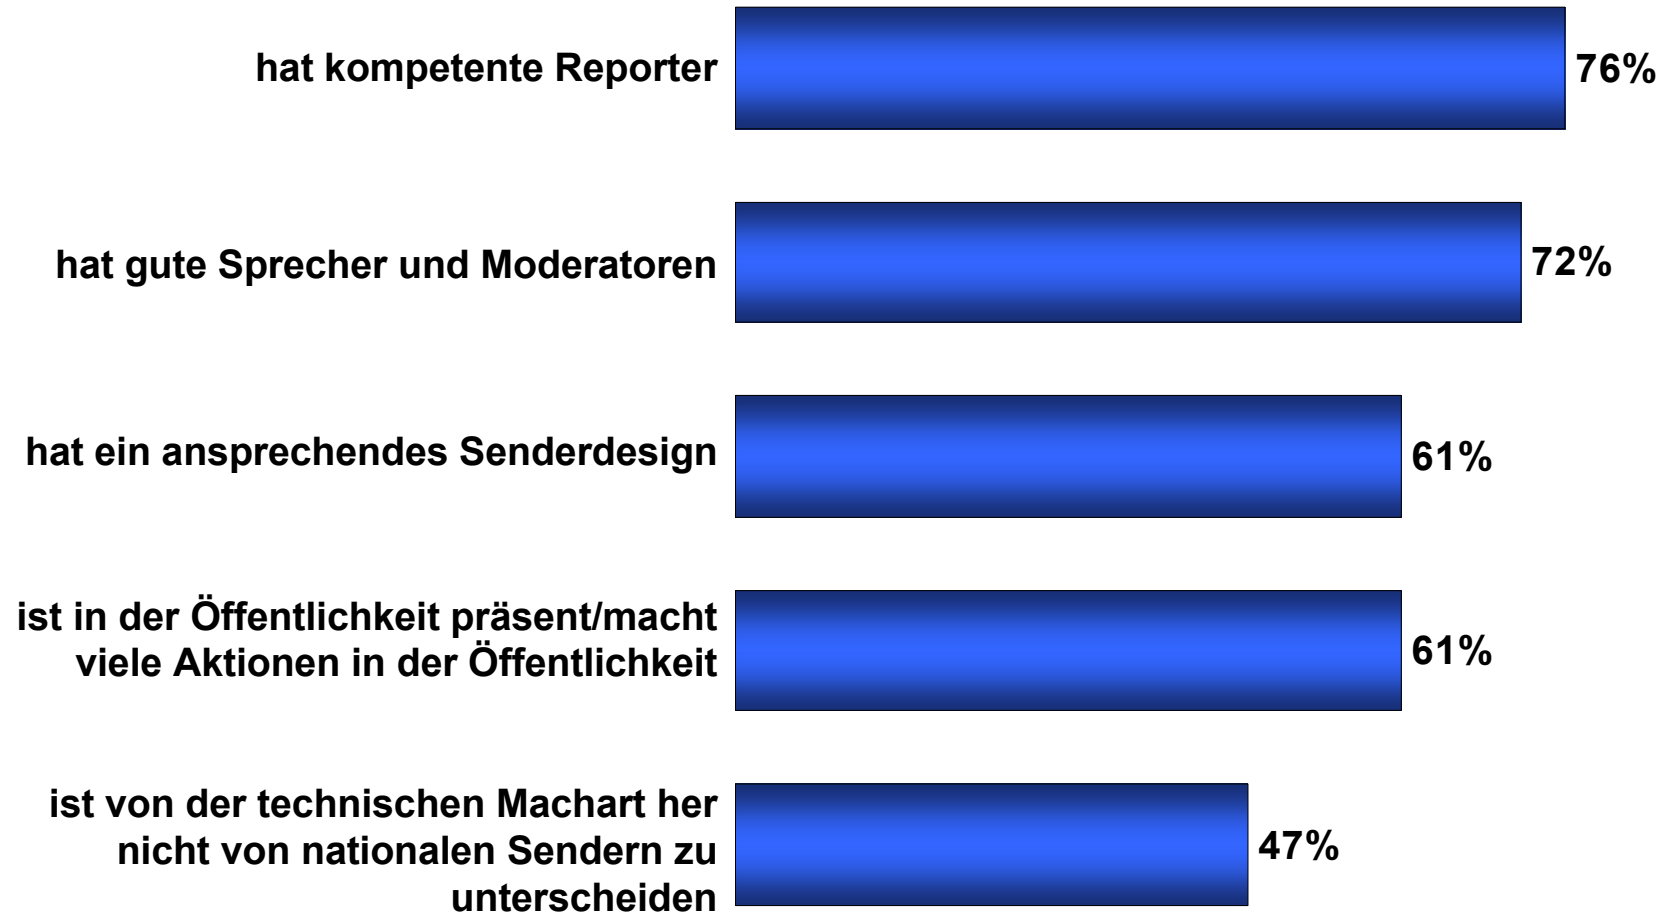

Genreinteresse von Lokalfernsehzuschauern - **Top Ten** -

WSK Bayerische Lokalprogramme gesamt

Genreinteresse von Lokalfernsehzuschauern - Platz 11 ff -

WSK Bayerische Lokalprogramme gesamt

Erwartungen von Lokalfernsehzuschauern + Erfüllung der Erwartungen durch die Programme

WSK Bayerische Lokalprogramme gesamt

■ ist erfüllt
■ wird erwartet

Images bayerischer Lokalprogramme 2006

WSK Bayerische Lokalprogramme gesamt

Anteil
"trifft genau / ziemlich zu"

Images bayerischer Lokalprogramme 2006: WSK Bayerische Lokalprogramme gesamt