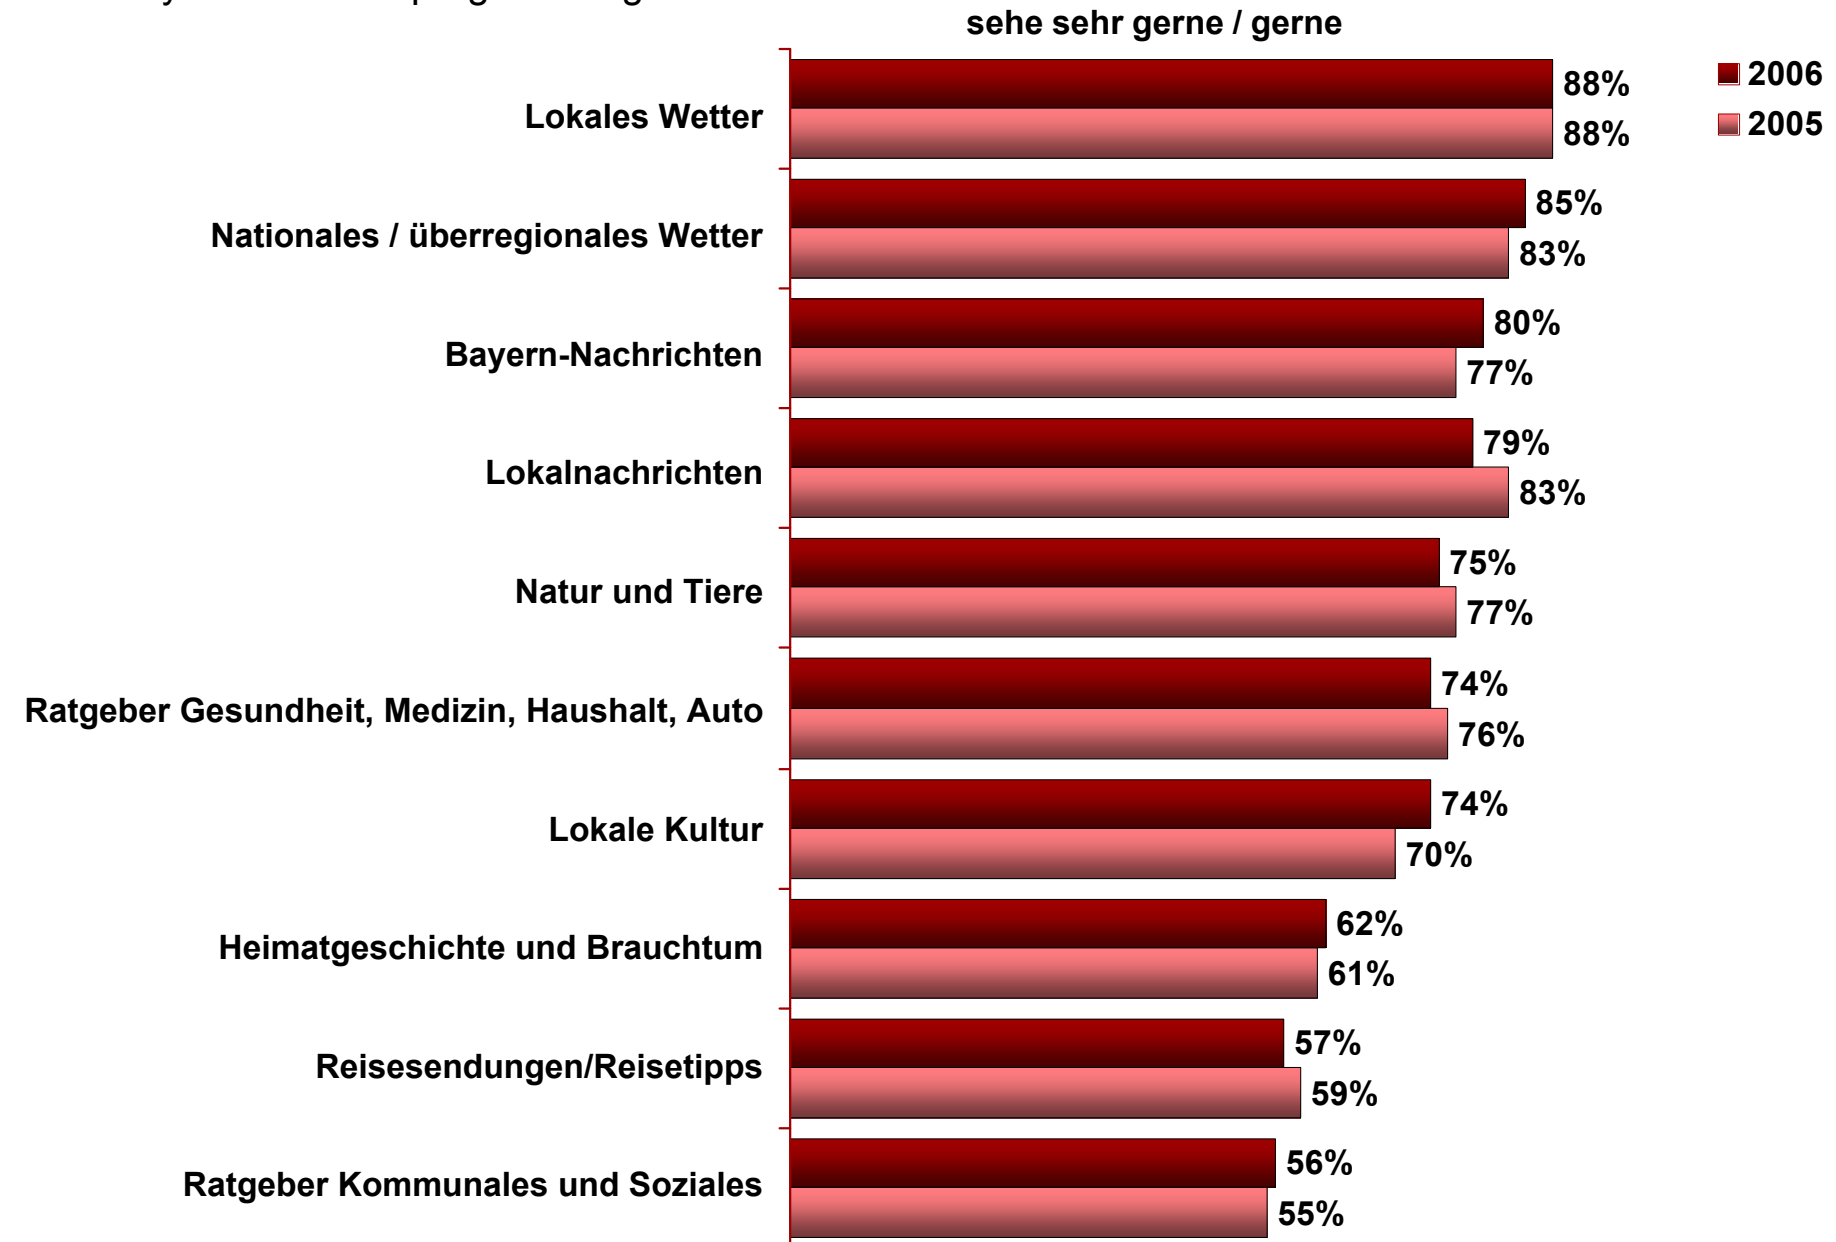

Genreinteresse von Lokalfernsehzuschauern - **Top Ten** -

WSK Bayerische Lokalprogramme gesamt

Genreinteresse von Lokalfernsehzuschauern - Platz 11 ff -

WSK Bayerische Lokalprogramme gesamt

Erwartungen von Lokalfernsehzuschauern + Erfüllung der Erwartungen durch die Programme

WSK Bayerische Lokalprogramme gesamt

■ ist erfüllt
■ wird erwartet

Images bayerischer Lokalprogramme 2006

WSK Bayerische Lokalprogramme gesamt

Anteil
"trifft genau / ziemlich zu"

Images bayerischer Lokalprogramme 2006: WSK Bayerische Lokalprogramme gesamt

Lokalprogramme sind... (Anteil "trifft zu"):