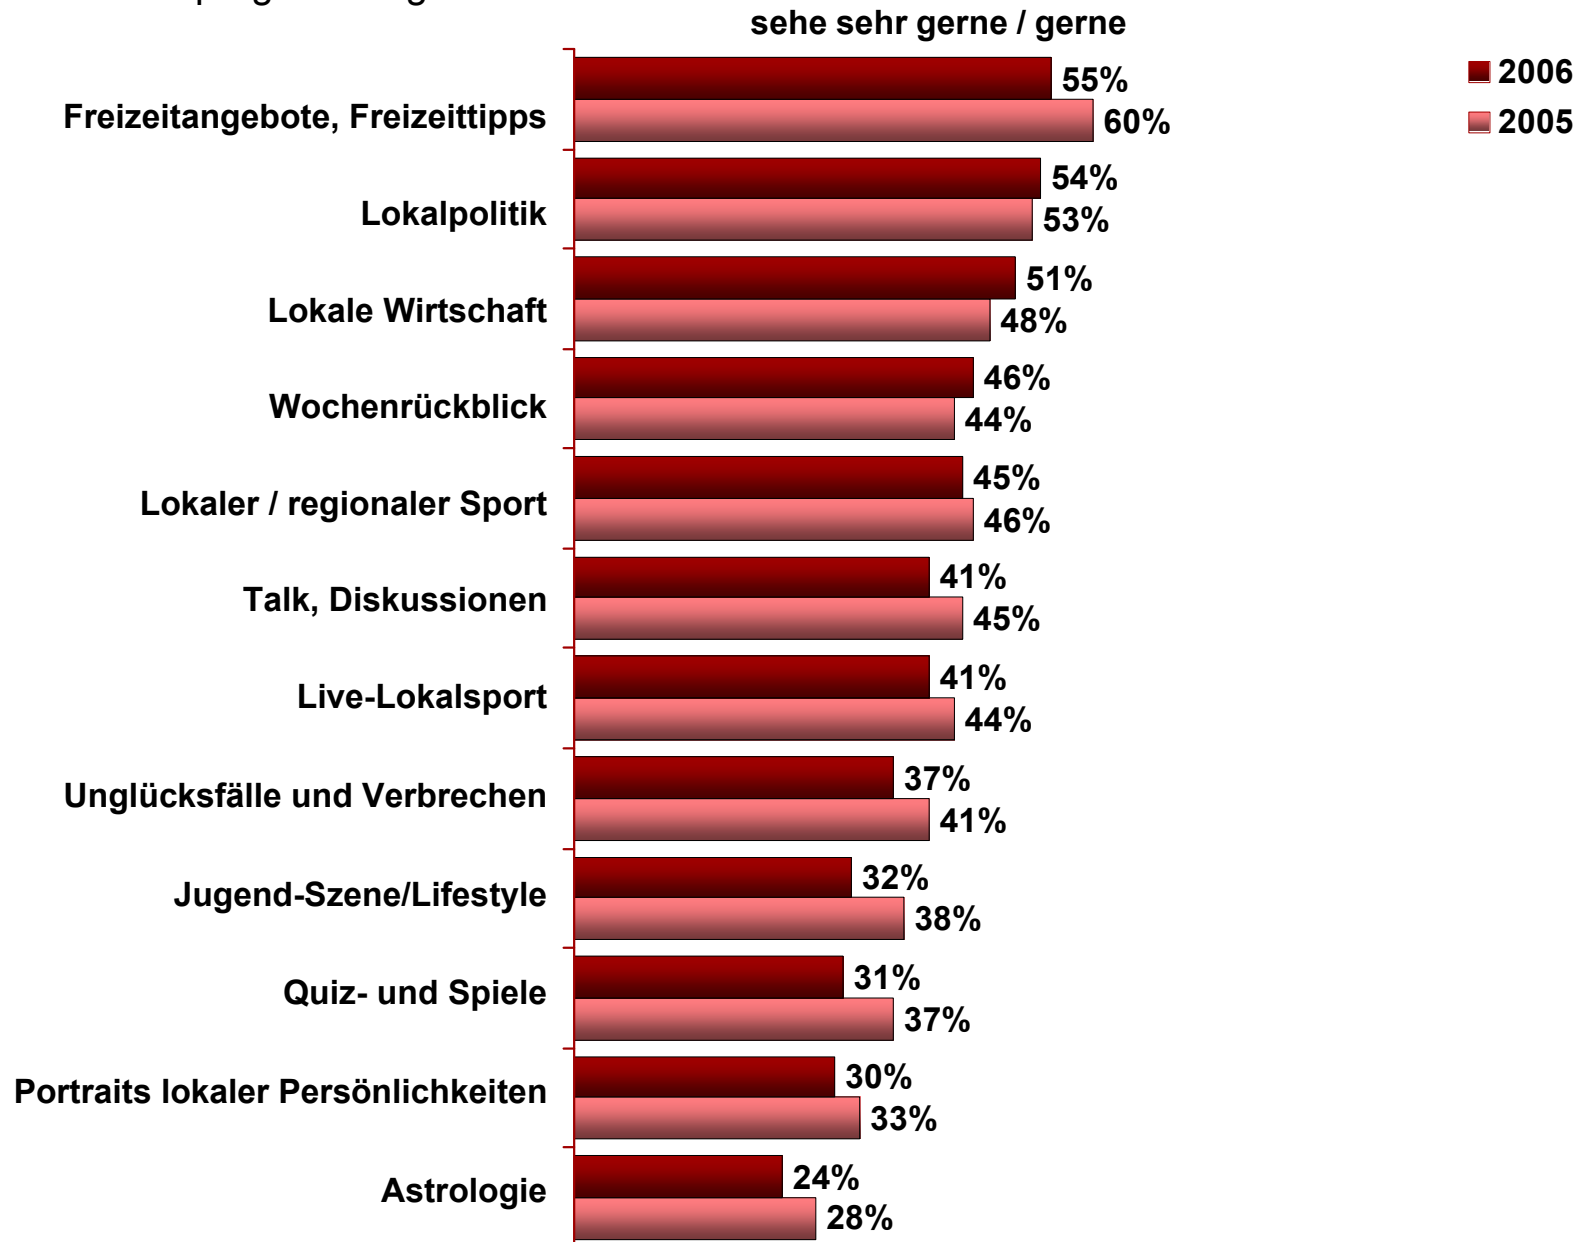

Genreinteresse von Lokalfernsehzuschauern - **Top Ten** -

WSK Bayerische Lokalprogramme gesamt

Genreinteresse von Lokalfernsehzuschauern - Platz 11 ff -

WSK Bayerische Lokalprogramme gesamt

Erwartungen von Lokalfernsehzuschauern + Erfüllung der Erwartungen durch die Programme

WSK Bayerische Lokalprogramme gesamt

■ ist erfüllt
■ wird erwartet

Images bayerischer Lokalprogramme 2006

WSK Bayerische Lokalprogramme gesamt

Anteil
"trifft genau / ziemlich zu"

Images bayerischer Lokalprogramme 2006: WSK Bayerische Lokalprogramme gesamt