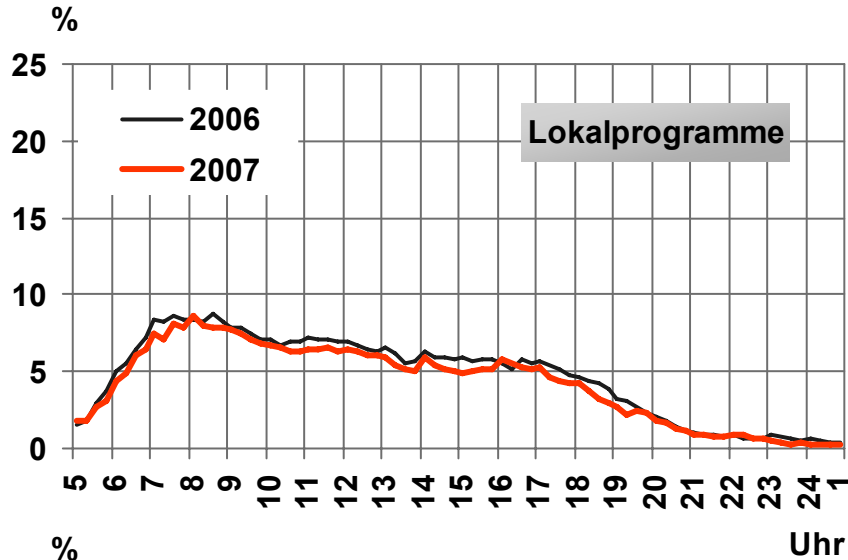

Tagesreichweite* Lokalradios in Bayern

Montag bis Freitag / Bevölkerung ab 14 Jahre in Bayern

* bis 1998 „Tagesreichweite“ (Tagebucherhebung)
 ab 1999 „Hörer gestern“ (CATI)
 ab 2007 „Tagesreichweite“ (CATI) – nur Namensanpassung an ma Radio

Tagesreichweite 2002 - 2007

Montag bis Freitag / Bevölkerung ab 14 Jahre in Bayern

Radiohören gesamt

Montag bis Freitag / Bevölkerung ab 14 Jahre in Bayern

Tagesreichweite nach Altersgruppen 2006 / 2007

Montag bis Freitag / Bevölkerung ab 14 Jahre in Bayern

Viertelstundenreichweiten 2006 / 2007

Montag bis Freitag / Bevölkerung ab 14 Jahre in Bayern

Zusammensetzung von Standortgruppen

Großstadtstandorte

Kernstadt = Großstadt
(>100Tsd EW ges.)

- München
- Nürnberg/F...
- Augsburg
- Würzburg
- Regensburg/C...
- Ingolstadt/Neub.