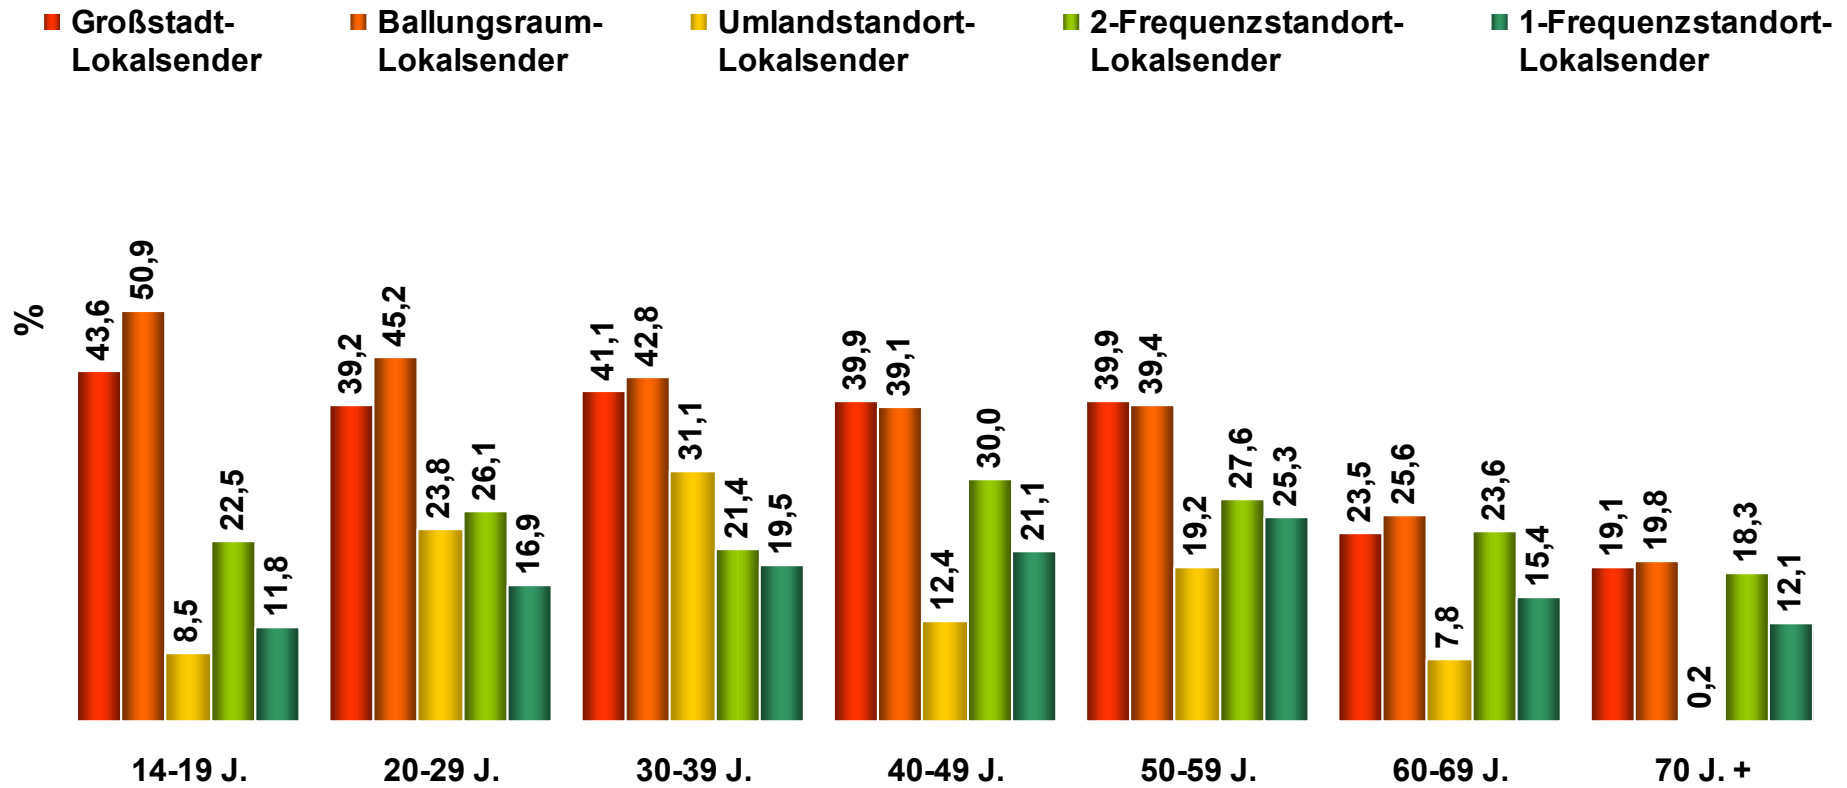

Tagesreichweite 2002 - 2007

Montag bis Freitag / Bevölkerung ab 14 Jahre in Bayern

Radiohören gesamt

Montag bis Freitag / Bevölkerung ab 14 Jahre in Bayern

Tagesreichweite nach Altersgruppen 2006 / 2007

Montag bis Freitag / Bevölkerung ab 14 Jahre in Bayern

Viertelstundenreichweiten 2006 / 2007

Montag bis Freitag / Bevölkerung ab 14 Jahre in Bayern

Zusammensetzung von Standortgruppen

Großstadtstandorte

Kernstadt = Großstadt
(>100Tsd EW ges.)

- München
- Nürnberg/F...
- Augsburg
- Würzburg
- Regensburg/C...
- Ingolstadt/Neub.

Davon:

Ballungsraum-standorte

- München
- Nürnberg/F...

Umlandstandorte

Hohe Überschneidung
mit Großstadt

- Erding/Freising
- Region München
West:
Dachau/Fürstenfeld-
bruck/Landsberg a.L./
Starnberg

2-Frequenzstandorte

Tagesreichweite nach Altersgruppen 2007

Montag bis Freitag / Bevölkerung ab 14 Jahre in Bayern in den jeweiligen Empfangsgebieten

Tagesreichweite nach Altersgruppen 2007

Montag bis Sonntag / Bevölkerung ab 14 Jahre in **Großstadtstandorten**