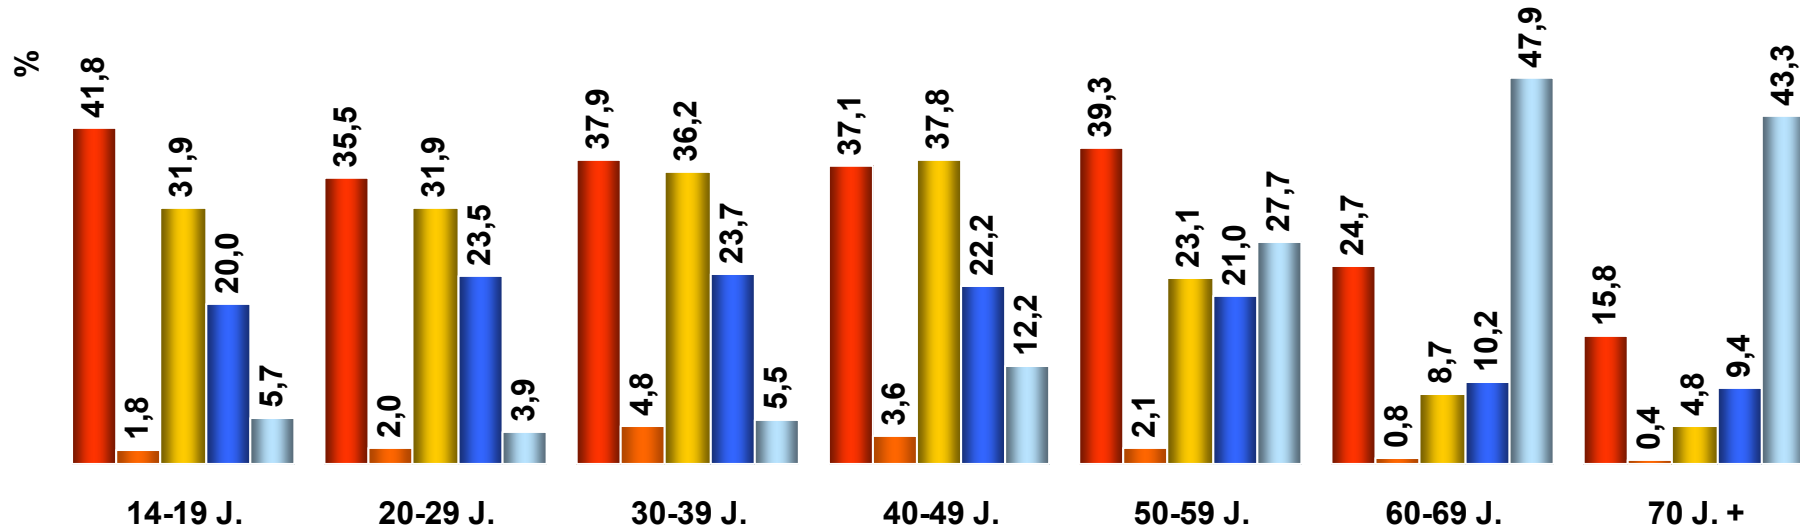

Tagesreichweite nach Altersgruppen 2007

Montag bis Freitag / Bevölkerung ab 14 Jahre in Bayern in den jeweiligen Empfangsgebieten

Tagesreichweite nach Altersgruppen 2007

Montag bis Sonntag / Bevölkerung ab 14 Jahre in **Großstadtstandorten**

■ Großstadt-Lokalsender
 ■ restliche Lokalsender
 ■ ANTENNE BAYERN
 ■ Bayern 3
 ■ Bayern 1

Tagesreichweite nach Altersgruppen 2007

Montag bis Sonntag / Bevölkerung ab 14 Jahre in *Ballungsraumstandorten*

Tagesreichweite nach Altersgruppen 2007

Montag bis Sonntag / Bevölkerung ab 14 Jahre in **2-Frequenzstandorten**

Tagesreichweite nach Altersgruppen 2007

Montag bis Sonntag / Bevölkerung ab 14 Jahre in **1-Frequenzstandorten**