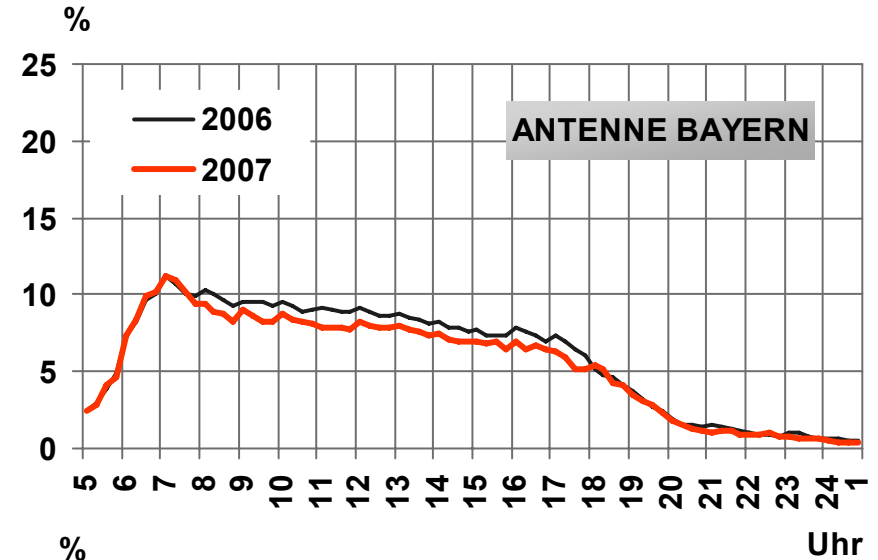

Tagesreichweite 2002 - 2007

Montag bis Freitag / Bevölkerung ab 14 Jahre in Bayern

Radiohören gesamt

Montag bis Freitag / Bevölkerung ab 14 Jahre in Bayern

Tagesreichweite nach Altersgruppen 2006 / 2007

Montag bis Freitag / Bevölkerung ab 14 Jahre in Bayern

Viertelstundenreichweiten 2006 / 2007

Montag bis Freitag / Bevölkerung ab 14 Jahre in Bayern

Zusammensetzung von Standortgruppen

Großstadtstandorte

Kernstadt = Großstadt
(>100Tsd EW ges.)

- München
- Nürnberg/F...
- Augsburg
- Würzburg
- Regensburg/C...
- Ingolstadt/Neub.