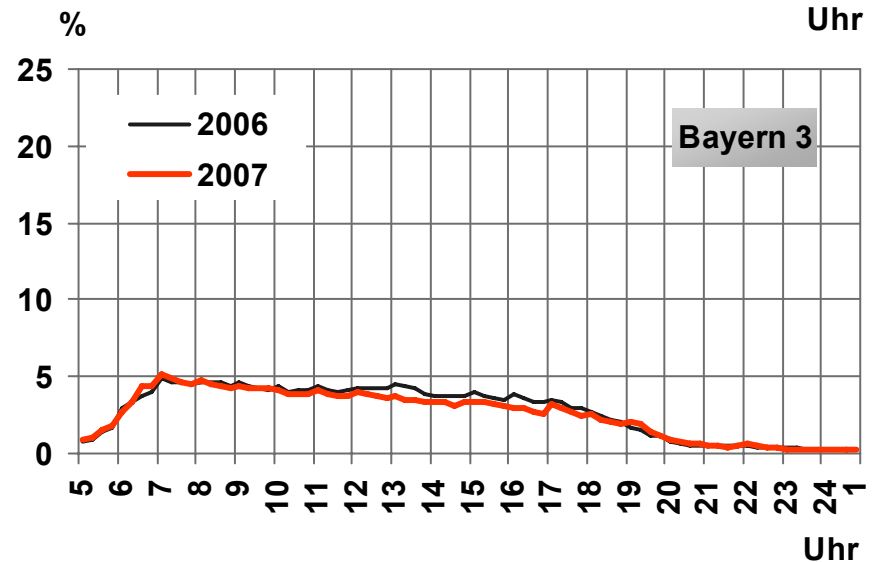

Tagesreichweite* Lokalradios in Bayern

Montag bis Freitag / Bevölkerung ab 14 Jahre in Bayern

* bis 1998 „Tagesreichweite“ (Tagebucherhebung)
 ab 1999 „Hörer gestern“ (CATI)
 ab 2007 „Tagesreichweite“ (CATI) – nur Namensanpassung an ma Radio

Tagesreichweite 2002 - 2007

Montag bis Freitag / Bevölkerung ab 14 Jahre in Bayern

Radiohören gesamt

Montag bis Freitag / Bevölkerung ab 14 Jahre in Bayern

Tagesreichweite nach Altersgruppen 2006 / 2007

Montag bis Freitag / Bevölkerung ab 14 Jahre in Bayern

Viertelstundenreichweiten 2006 / 2007

Montag bis Freitag / Bevölkerung ab 14 Jahre in Bayern

Zusammensetzung von Standortgruppen

Großstadtstandorte

Kernstadt = Großstadt
(>100Tsd EW ges.)

- München
- Nürnberg/F...
- Augsburg
- Würzburg
- Regensburg/C...
- Ingolstadt/Neub.