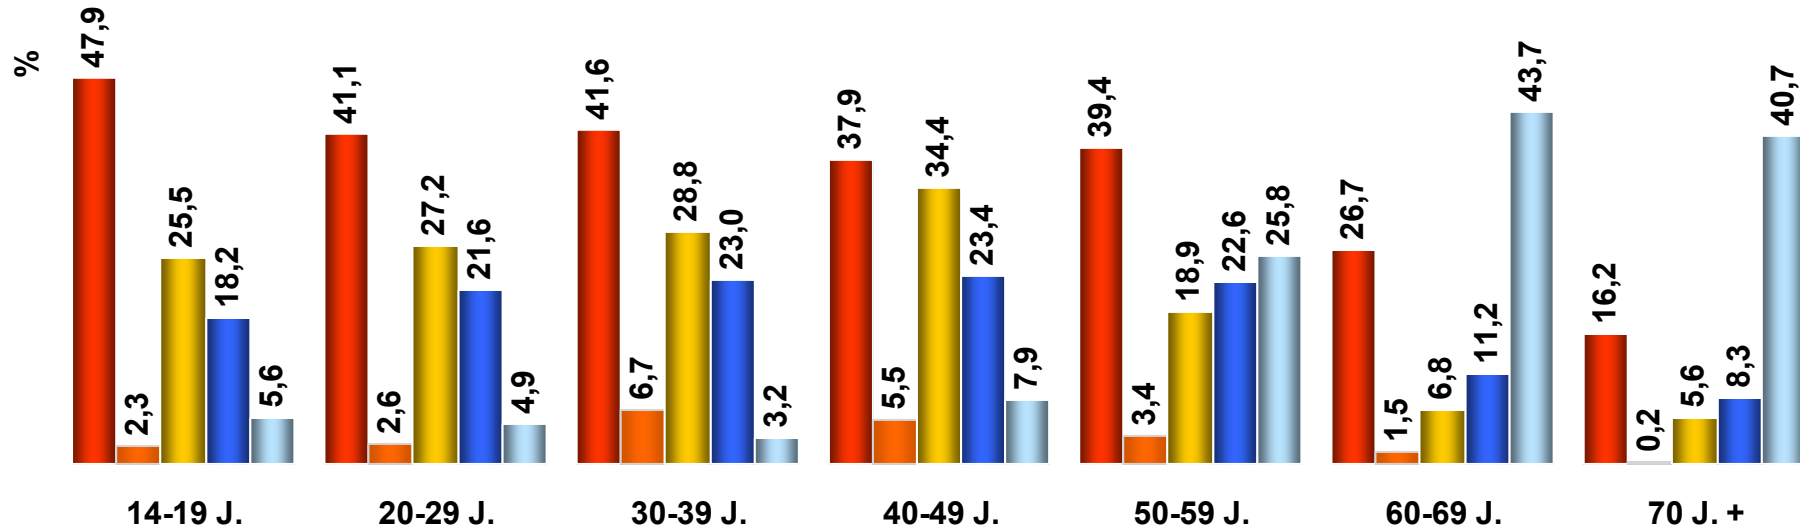

Tagesreichweite nach Altersgruppen 2007

Montag bis Sonntag / Bevölkerung ab 14 Jahre in *Ballungsraumstandorten*

■ Ballungsraum-Lokalsender ■ restliche Lokalsender ■ ANTENNE BAYERN ■ Bayern 3 ■ Bayern 1