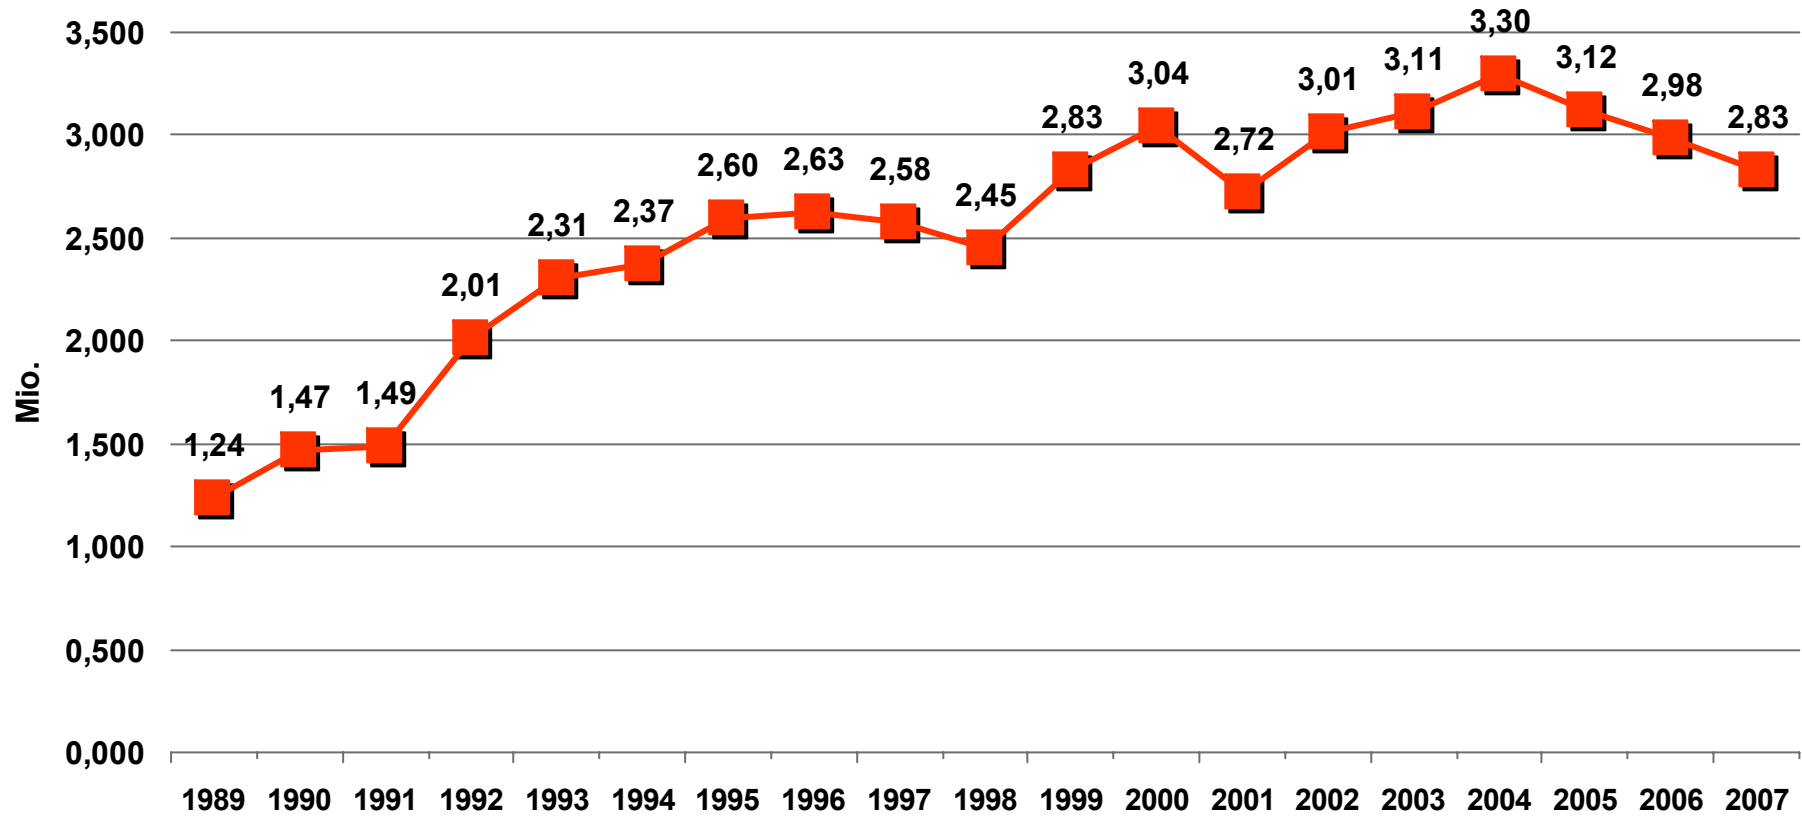

Tagesreichweite* Lokalradios in Bayern

Montag bis Freitag / Bevölkerung ab 14 Jahre in Bayern

* bis 1998 „Tagesreichweite“ (Tagebucherhebung)
 ab 1999 „Hörer gestern“ (CATI)
 ab 2007 „Tagesreichweite“ (CATI) – nur Namensanpassung an ma Radio

Tagesreichweite 2002 - 2007

Montag bis Freitag / Bevölkerung ab 14 Jahre in Bayern

Radiohören gesamt

Montag bis Freitag / Bevölkerung ab 14 Jahre in Bayern

Tagesreichweite nach Altersgruppen 2006 / 2007

Montag bis Freitag / Bevölkerung ab 14 Jahre in Bayern

Viertelstundenreichweiten 2006 / 2007

Montag bis Freitag / Bevölkerung ab 14 Jahre in Bayern

Zusammensetzung von Standortgruppen

Großstadtstandorte

Kernstadt = Großstadt
(>100Tsd EW ges.)

- München
- Nürnberg/F...
- Augsburg
- Würzburg
- Regensburg/C...
- Ingolstadt/Neub.