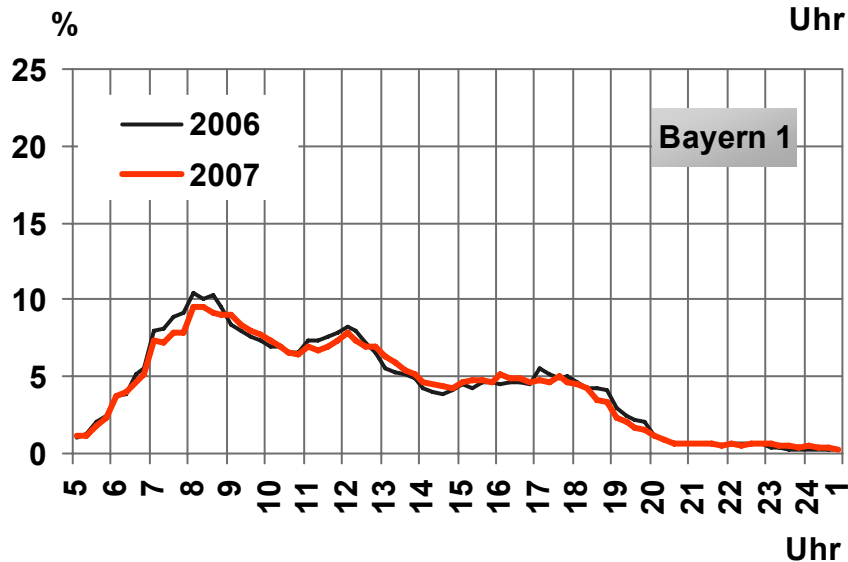

Tagesreichweite* Lokalradios in Bayern

Montag bis Freitag / Bevölkerung ab 14 Jahre in Bayern

* bis 1998 „Tagesreichweite“ (Tagebucherhebung)
 ab 1999 „Hörer gestern“ (CATI)
 ab 2007 „Tagesreichweite“ (CATI) – nur Namensanpassung an ma Radio

Tagesreichweite 2002 - 2007

Montag bis Freitag / Bevölkerung ab 14 Jahre in Bayern

Radiohören gesamt

Montag bis Freitag / Bevölkerung ab 14 Jahre in Bayern

Tagesreichweite nach Altersgruppen 2006 / 2007

Montag bis Freitag / Bevölkerung ab 14 Jahre in Bayern

Viertelstundenreichweiten 2006 / 2007

Montag bis Freitag / Bevölkerung ab 14 Jahre in Bayern

Zusammensetzung von Standortgruppen

Großstadtstandorte

Kernstadt = Großstadt
(>100Tsd EW ges.)

- München
- Nürnberg/F...
- Augsburg
- Würzburg
- Regensburg/C...
- Ingolstadt/Neub.