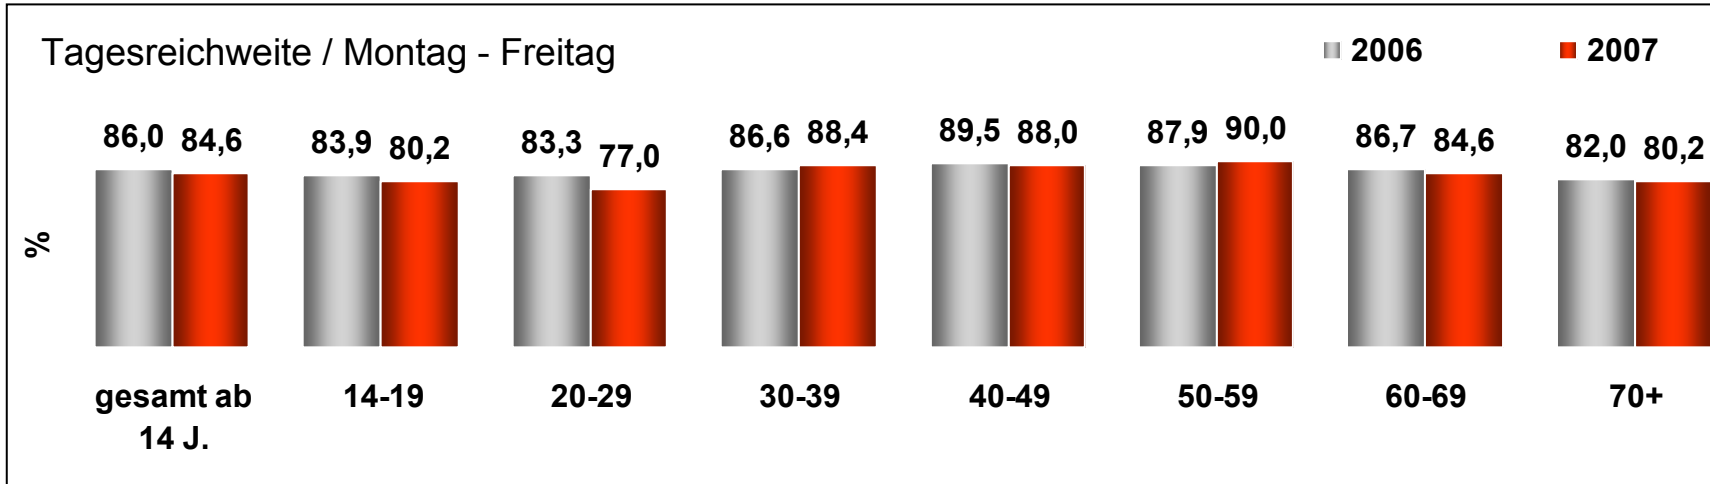

Tagesreichweite* Lokalradios in Bayern

Montag bis Freitag / Bevölkerung ab 14 Jahre in Bayern

* bis 1998 „Tagesreichweite“ (Tagebucherhebung)
 ab 1999 „Hörer gestern“ (CATI)
 ab 2007 „Tagesreichweite“ (CATI) – nur Namensanpassung an ma Radio

Tagesreichweite 2002 - 2007

Montag bis Freitag / Bevölkerung ab 14 Jahre in Bayern

Radiohören gesamt

Montag bis Freitag / Bevölkerung ab 14 Jahre in Bayern

Tagesreichweite nach Altersgruppen 2006 / 2007

Montag bis Freitag / Bevölkerung ab 14 Jahre in Bayern

Viertelstundenreichweiten 2006 / 2007

Montag bis Freitag / Bevölkerung ab 14 Jahre in Bayern

Zusammensetzung von Standortgruppen

Großstadtstandorte

Kernstadt = Großstadt
(>100Tsd EW ges.)

- München
- Nürnberg/F...
- Augsburg
- Würzburg
- Regensburg/C...
- Ingolstadt/Neub.