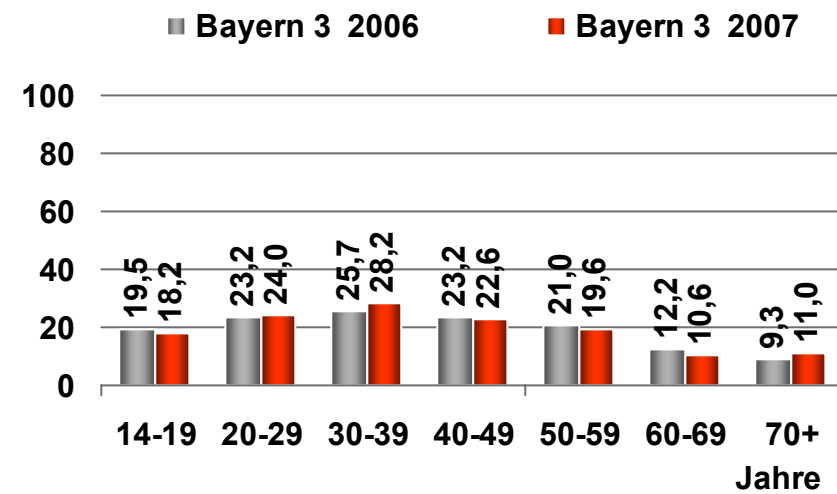

Tagesreichweite* Lokalradios in Bayern

Montag bis Freitag / Bevölkerung ab 14 Jahre in Bayern

* bis 1998 „Tagesreichweite“ (Tagebucherhebung)
 ab 1999 „Hörer gestern“ (CATI)
 ab 2007 „Tagesreichweite“ (CATI) – nur Namensanpassung an ma Radio

Tagesreichweite 2002 - 2007

Montag bis Freitag / Bevölkerung ab 14 Jahre in Bayern

Radiohören gesamt

Montag bis Freitag / Bevölkerung ab 14 Jahre in Bayern

Tagesreichweite nach Altersgruppen 2006 / 2007

Montag bis Freitag / Bevölkerung ab 14 Jahre in Bayern

Viertelstundenreichweiten 2006 / 2007

Montag bis Freitag / Bevölkerung ab 14 Jahre in Bayern

Zusammensetzung von Standortgruppen

Großstadtstandorte

Kernstadt = Großstadt
(>100Tsd EW ges.)

- München
- Nürnberg/F...
- Augsburg
- Würzburg
- Regensburg/C...
- Ingolstadt/Neub.