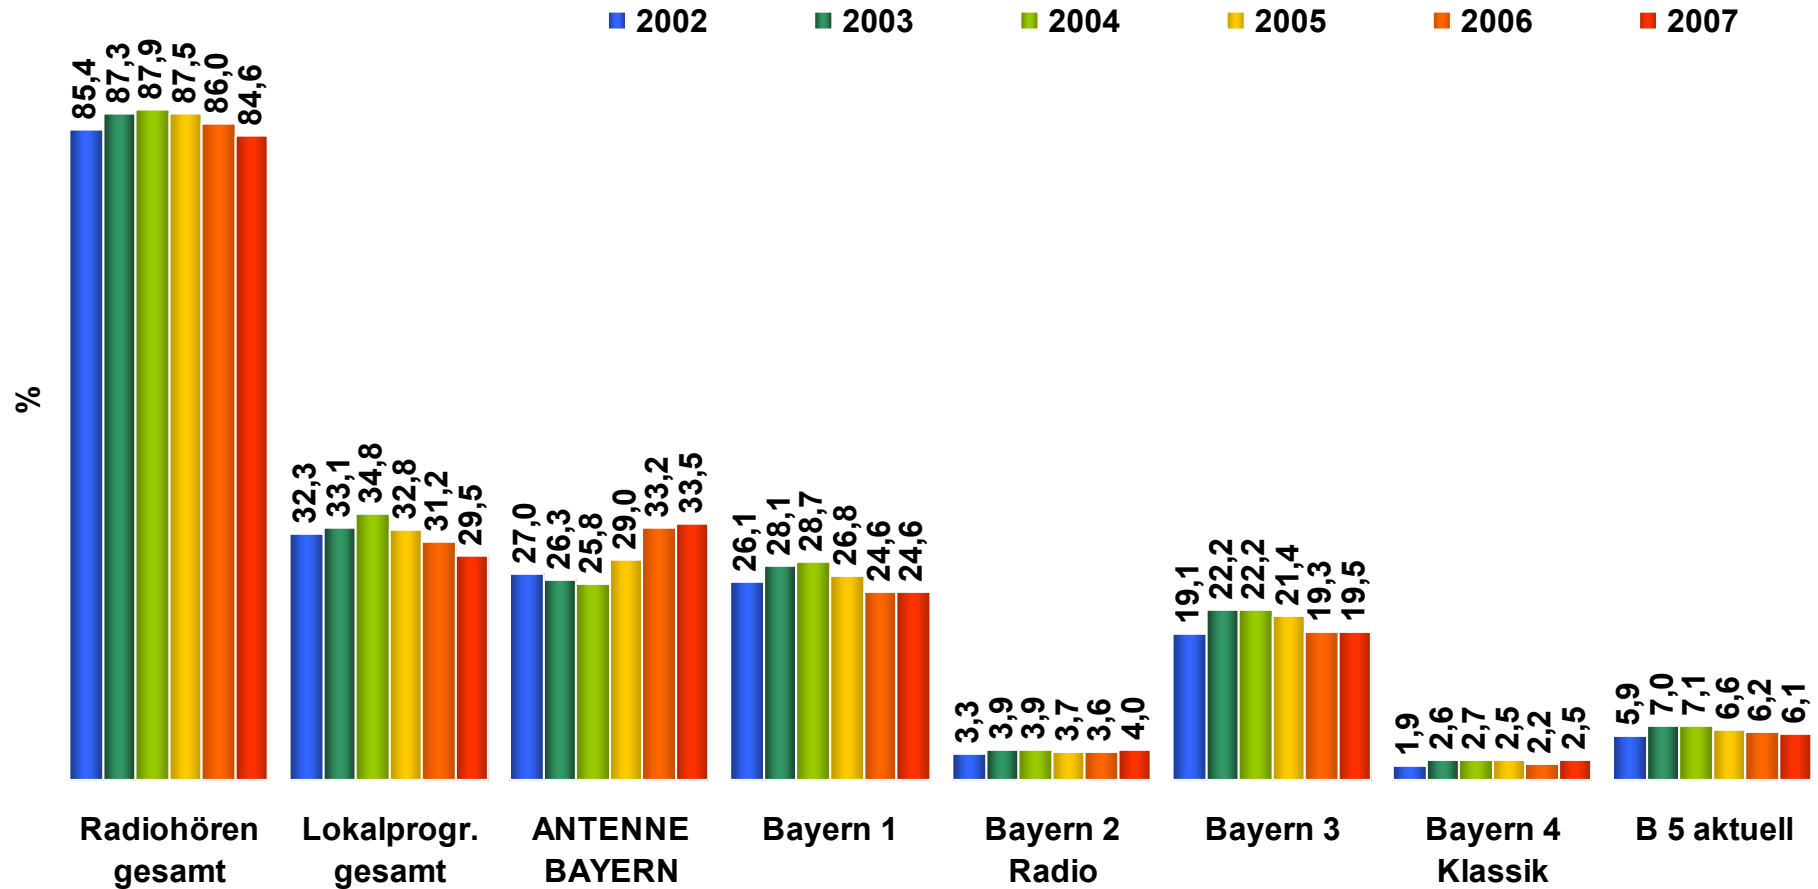

Tagesreichweite* Lokalradios in Bayern

Montag bis Freitag / Bevölkerung ab 14 Jahre in Bayern

* bis 1998 „Tagesreichweite“ (Tagebucherhebung)
 ab 1999 „Hörer gestern“ (CATI)
 ab 2007 „Tagesreichweite“ (CATI) – nur Namensanpassung an ma Radio

Tagesreichweite 2002 - 2007

Montag bis Freitag / Bevölkerung ab 14 Jahre in Bayern

Radiohören gesamt

Montag bis Freitag / Bevölkerung ab 14 Jahre in Bayern

Tagesreichweite nach Altersgruppen 2006 / 2007

Montag bis Freitag / Bevölkerung ab 14 Jahre in Bayern

Viertelstundenreichweiten 2006 / 2007

Montag bis Freitag / Bevölkerung ab 14 Jahre in Bayern

Zusammensetzung von Standortgruppen

Großstadtstandorte

Kernstadt = Großstadt
(>100Tsd EW ges.)

- München
- Nürnberg/F...
- Augsburg
- Würzburg
- Regensburg/C...
- Ingolstadt/Neub.