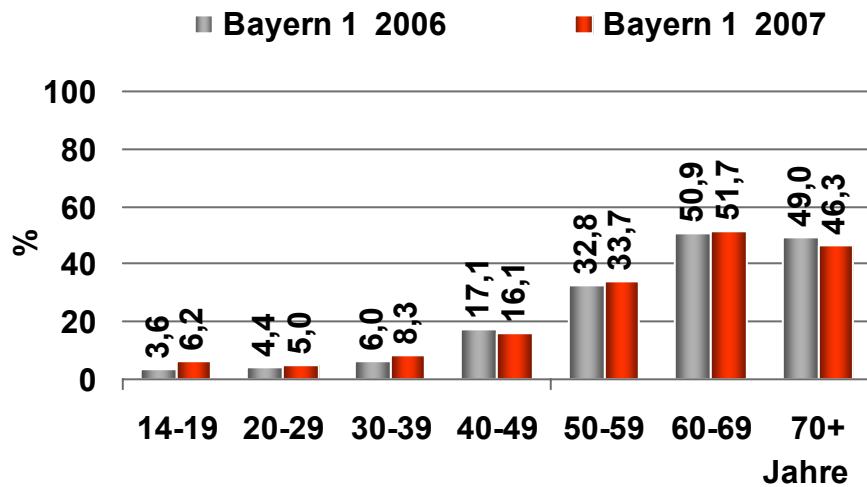

Tagesreichweite* Lokalradios in Bayern

Montag bis Freitag / Bevölkerung ab 14 Jahre in Bayern

* bis 1998 „Tagesreichweite“ (Tagebucherhebung)
 ab 1999 „Hörer gestern“ (CATI)
 ab 2007 „Tagesreichweite“ (CATI) – nur Namensanpassung an ma Radio

Tagesreichweite 2002 - 2007

Montag bis Freitag / Bevölkerung ab 14 Jahre in Bayern

Radiohören gesamt

Montag bis Freitag / Bevölkerung ab 14 Jahre in Bayern

Tagesreichweite nach Altersgruppen 2006 / 2007

Montag bis Freitag / Bevölkerung ab 14 Jahre in Bayern

Viertelstundenreichweiten 2006 / 2007

Montag bis Freitag / Bevölkerung ab 14 Jahre in Bayern

Zusammensetzung von Standortgruppen

Großstadtstandorte

Kernstadt = Großstadt
(>100Tsd EW ges.)

- München
- Nürnberg/F...
- Augsburg
- Würzburg
- Regensburg/C...
- Ingolstadt/Neub.