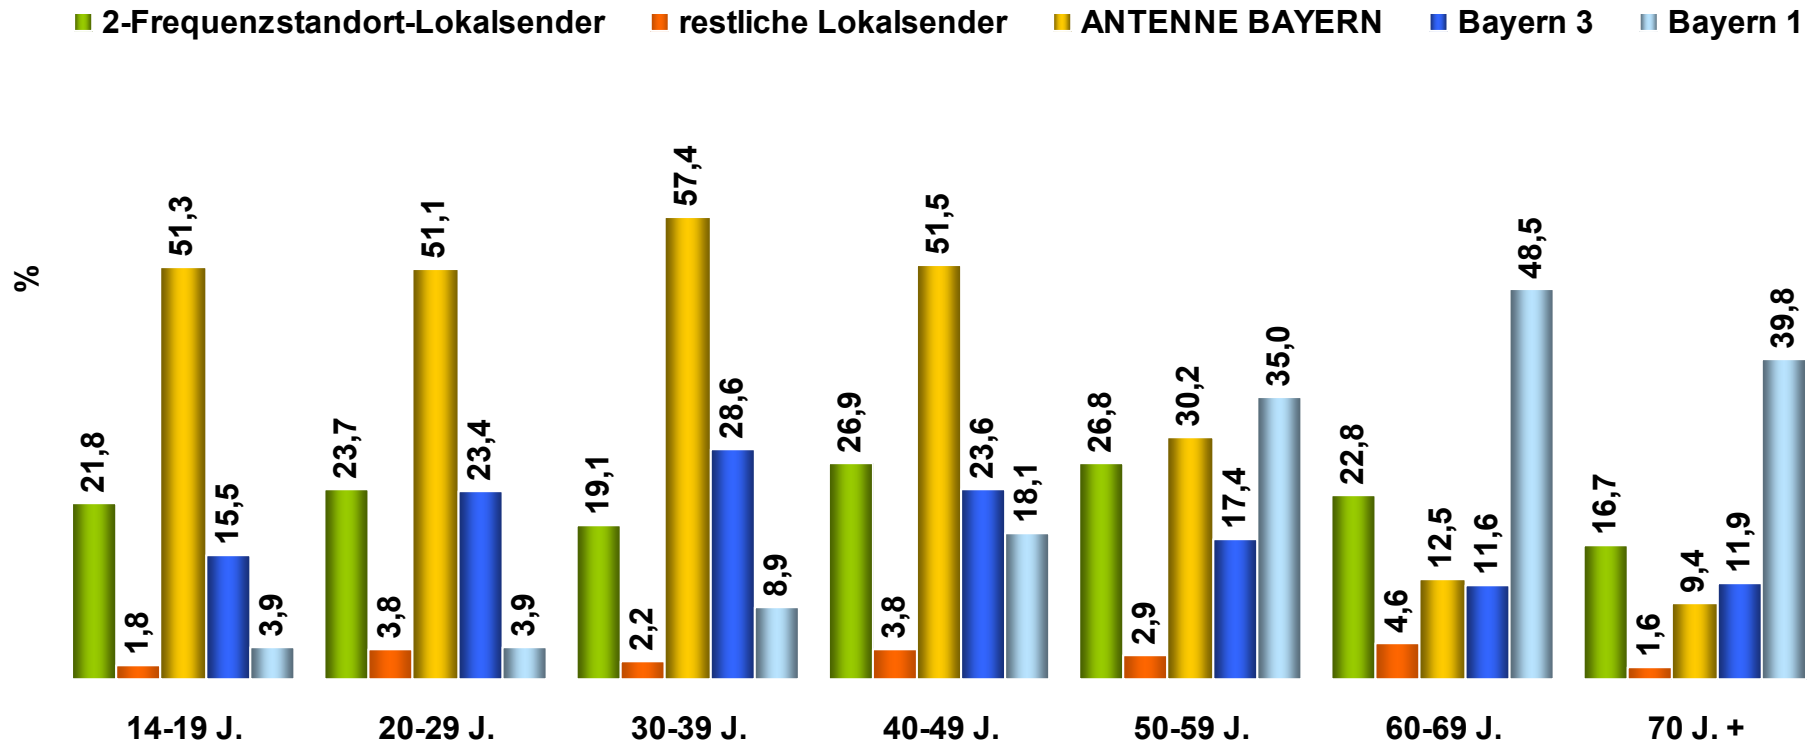

■ Großstadt-Lokalsender
 ■ restliche Lokalsender
 ■ ANTENNE BAYERN
 ■ Bayern 3
 ■ Bayern 1

Tagesreichweite nach Altersgruppen 2007

Montag bis Sonntag / Bevölkerung ab 14 Jahre in *Ballungsraumstandorten*

■ Ballungsraum-Lokalsender ■ restliche Lokalsender ■ ANTENNE BAYERN ■ Bayern 3 ■ Bayern 1

Tagesreichweite nach Altersgruppen 2007

Montag bis Sonntag / Bevölkerung ab 14 Jahre in *Umlandstandorten*

■ Umlandstandort-Lokalsender ■ restliche Lokalsender ■ ANTENNE BAYERN ■ Bayern 3 ■ Bayern 1

Tagesreichweite nach Altersgruppen 2007

Montag bis Sonntag / Bevölkerung ab 14 Jahre in **2-Frequenzstandorten**

Tagesreichweite nach Altersgruppen 2007

Montag bis Sonntag / Bevölkerung ab 14 Jahre in **1-Frequenzstandorten**