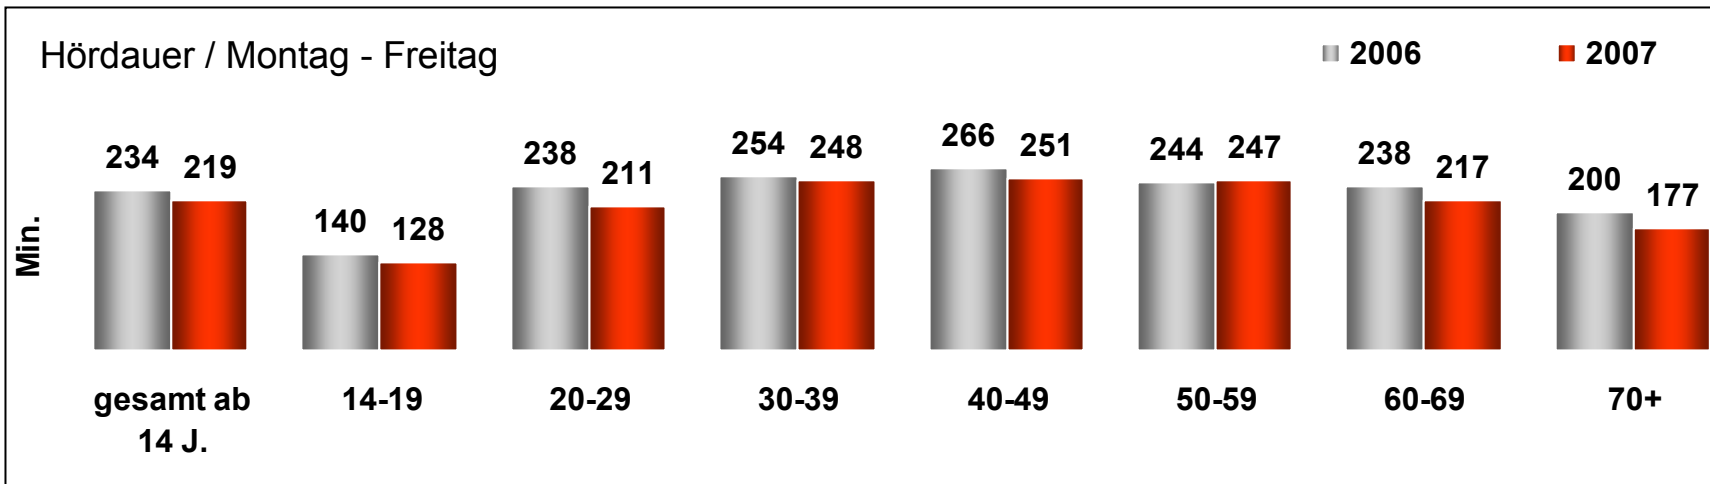

Tagesreichweite* Lokalradios in Bayern

Montag bis Freitag / Bevölkerung ab 14 Jahre in Bayern

* bis 1998 „Tagesreichweite“ (Tagebucherhebung)
 ab 1999 „Hörer gestern“ (CATI)
 ab 2007 „Tagesreichweite“ (CATI) – nur Namensanpassung an ma Radio

Tagesreichweite 2002 - 2007

Montag bis Freitag / Bevölkerung ab 14 Jahre in Bayern

Radiohören gesamt

Montag bis Freitag / Bevölkerung ab 14 Jahre in Bayern

Tagesreichweite nach Altersgruppen 2006 / 2007

Montag bis Freitag / Bevölkerung ab 14 Jahre in Bayern

Viertelstundenreichweiten 2006 / 2007

Montag bis Freitag / Bevölkerung ab 14 Jahre in Bayern

Zusammensetzung von Standortgruppen

Großstadtstandorte

Kernstadt = Großstadt
(>100Tsd EW ges.)

- München
- Nürnberg/F...
- Augsburg
- Würzburg
- Regensburg/C...
- Ingolstadt/Neub.

Tagesreichweite nach Altersgruppen 2007

Montag bis Freitag / Bevölkerung ab 14 Jahre in Bayern in den jeweiligen Empfangsgebieten

Tagesreichweite nach Altersgruppen 2007

Montag bis Sonntag / Bevölkerung ab 14 Jahre in **Großstadtstandorten**