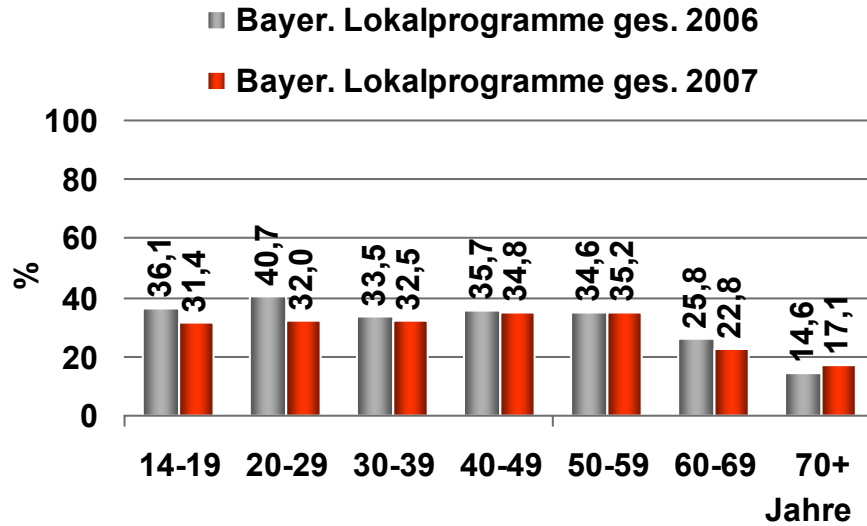

Tagesreichweite* Lokalradios in Bayern

Montag bis Freitag / Bevölkerung ab 14 Jahre in Bayern

* bis 1998 „Tagesreichweite“ (Tagebucherhebung)
 ab 1999 „Hörer gestern“ (CATI)
 ab 2007 „Tagesreichweite“ (CATI) – nur Namensanpassung an ma Radio

Tagesreichweite 2002 - 2007

Montag bis Freitag / Bevölkerung ab 14 Jahre in Bayern

Radiohören gesamt

Montag bis Freitag / Bevölkerung ab 14 Jahre in Bayern

Tagesreichweite nach Altersgruppen 2006 / 2007

Montag bis Freitag / Bevölkerung ab 14 Jahre in Bayern

Viertelstundenreichweiten 2006 / 2007

Montag bis Freitag / Bevölkerung ab 14 Jahre in Bayern

Zusammensetzung von Standortgruppen

Großstadtstandorte

Kernstadt = Großstadt
(>100Tsd EW ges.)

- München
- Nürnberg/F...
- Augsburg
- Würzburg
- Regensburg/C...
- Ingolstadt/Neub.