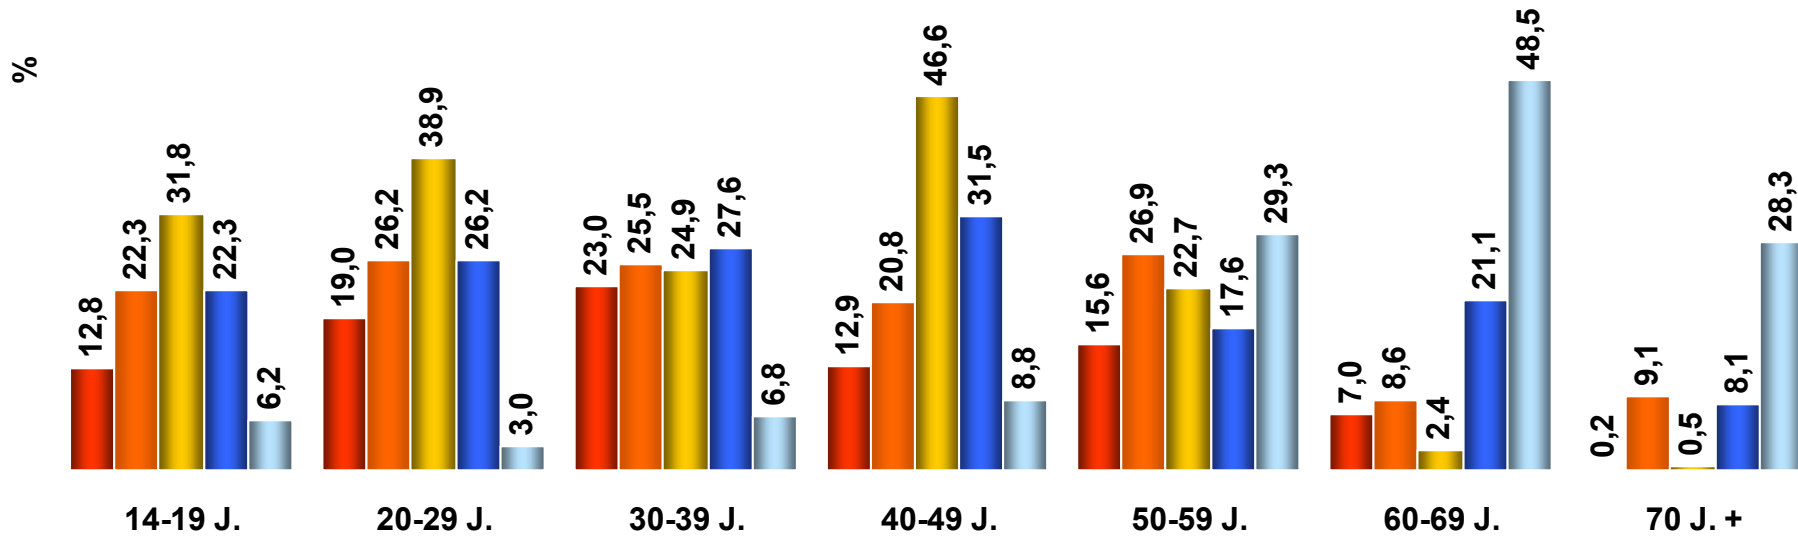

Tagesreichweite nach Altersgruppen 2007

Montag bis Freitag / Bevölkerung ab 14 Jahre in Bayern in den jeweiligen Empfangsgebieten

Tagesreichweite nach Altersgruppen 2007

Montag bis Sonntag / Bevölkerung ab 14 Jahre in **Großstadtstandorten**

■ Großstadt-Lokalsender
 ■ restliche Lokalsender
 ■ ANTENNE BAYERN
 ■ Bayern 3
 ■ Bayern 1

Tagesreichweite nach Altersgruppen 2007

Montag bis Sonntag / Bevölkerung ab 14 Jahre in *Ballungsraumstandorten*

■ Ballungsraum-Lokalsender ■ restliche Lokalsender ■ ANTENNE BAYERN ■ Bayern 3 ■ Bayern 1

Tagesreichweite nach Altersgruppen 2007

Montag bis Sonntag / Bevölkerung ab 14 Jahre in *Umlandstandorten*

■ Umlandstandort-Lokalsender ■ restliche Lokalsender ■ ANTENNE BAYERN ■ Bayern 3 ■ Bayern 1

Tagesreichweite nach Altersgruppen 2007

Montag bis Sonntag / Bevölkerung ab 14 Jahre in **2-Frequenzstandorten**

Tagesreichweite nach Altersgruppen 2007

Montag bis Sonntag / Bevölkerung ab 14 Jahre in **1-Frequenzstandorten**