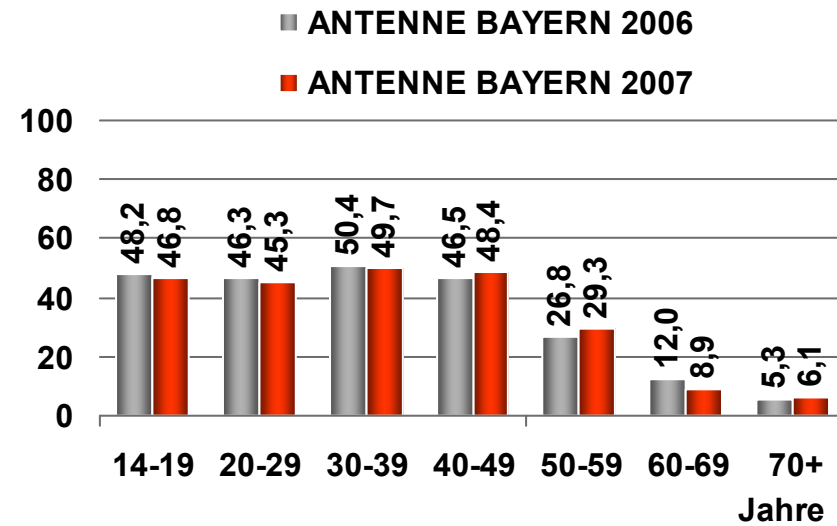

Tagesreichweite 2002 - 2007

Montag bis Freitag / Bevölkerung ab 14 Jahre in Bayern

Radiohören gesamt

Montag bis Freitag / Bevölkerung ab 14 Jahre in Bayern

Tagesreichweite nach Altersgruppen 2006 / 2007

Montag bis Freitag / Bevölkerung ab 14 Jahre in Bayern

Viertelstundenreichweiten 2006 / 2007

Montag bis Freitag / Bevölkerung ab 14 Jahre in Bayern

Zusammensetzung von Standortgruppen

Großstadtstandorte

Kernstadt = Großstadt
(>100Tsd EW ges.)

- München
- Nürnberg/F...
- Augsburg
- Würzburg
- Regensburg/C...
- Ingolstadt/Neub.