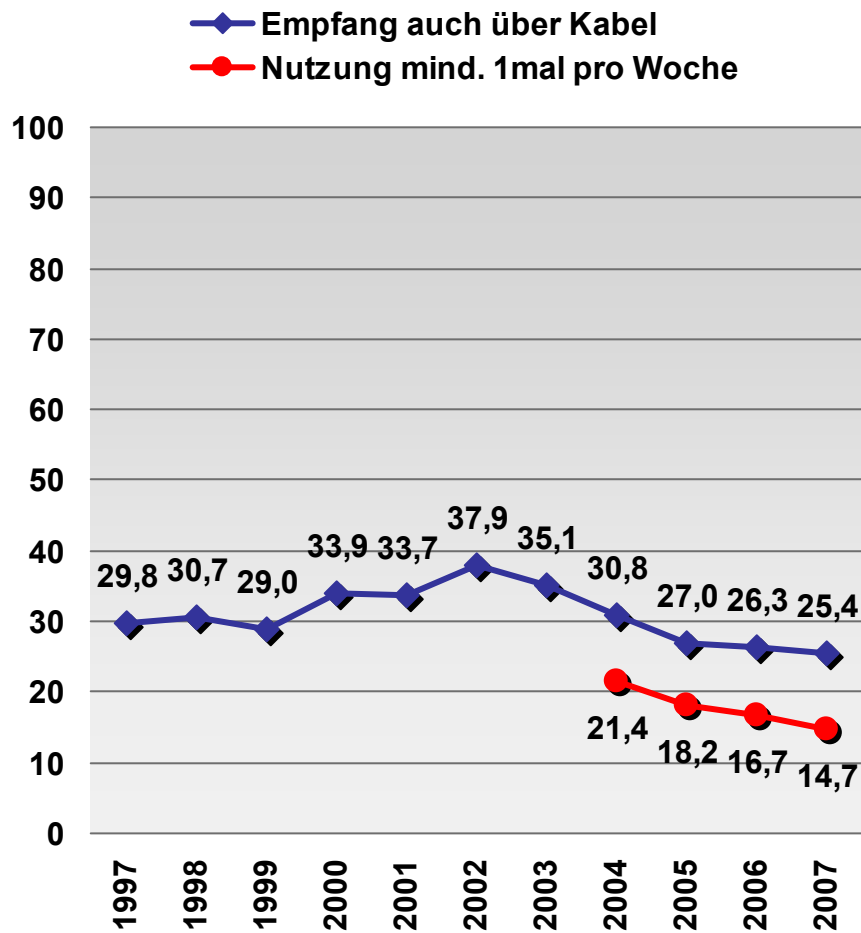

Radioprogrammempfang 1997 - 2007

Bevölkerung ab 14 Jahre in Bayern

Angaben in Prozent

Radioprogrammempfang

Bevölkerung ab 14 Jahre in Bayern
Angaben in Prozent

Nutzung:

- täglich
- ein-/ mehrmals pro Woche
- seltener
- nie
- kein Radio am Kabel bzw. Satellit