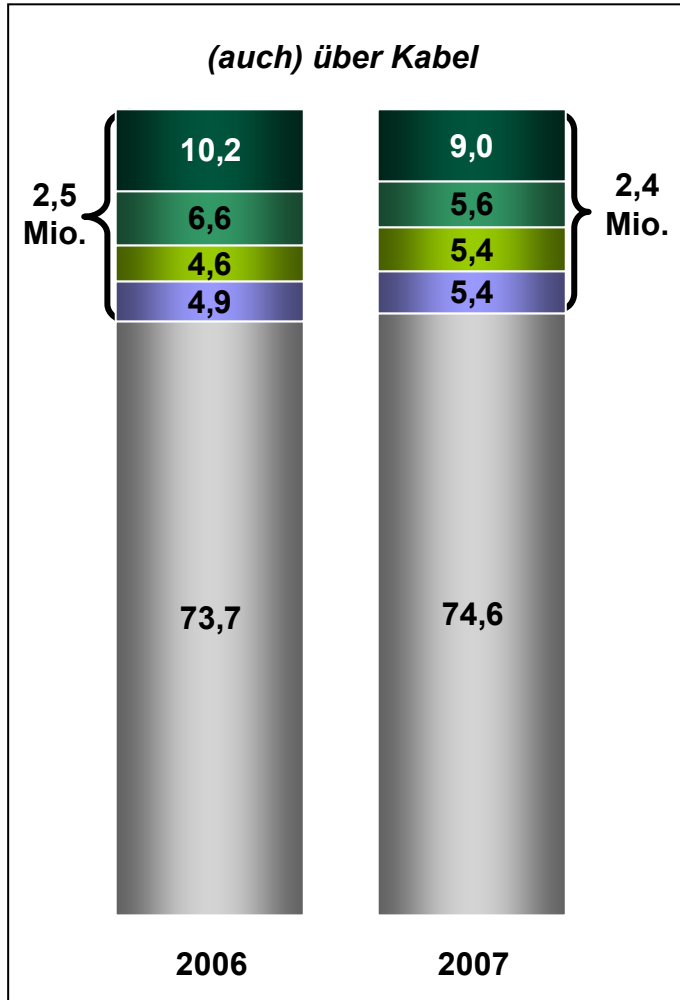

Radioprogrammempfang 1997 - 2007

Bevölkerung ab 14 Jahre in Bayern

Angaben in Prozent

Radioprogrammempfang

Bevölkerung ab 14 Jahre in Bayern
Angaben in Prozent

Nutzung:

- täglich
- ein-/ mehrmals pro Woche
- seltener
- nie
- kein Radio am Kabel bzw. Satellit