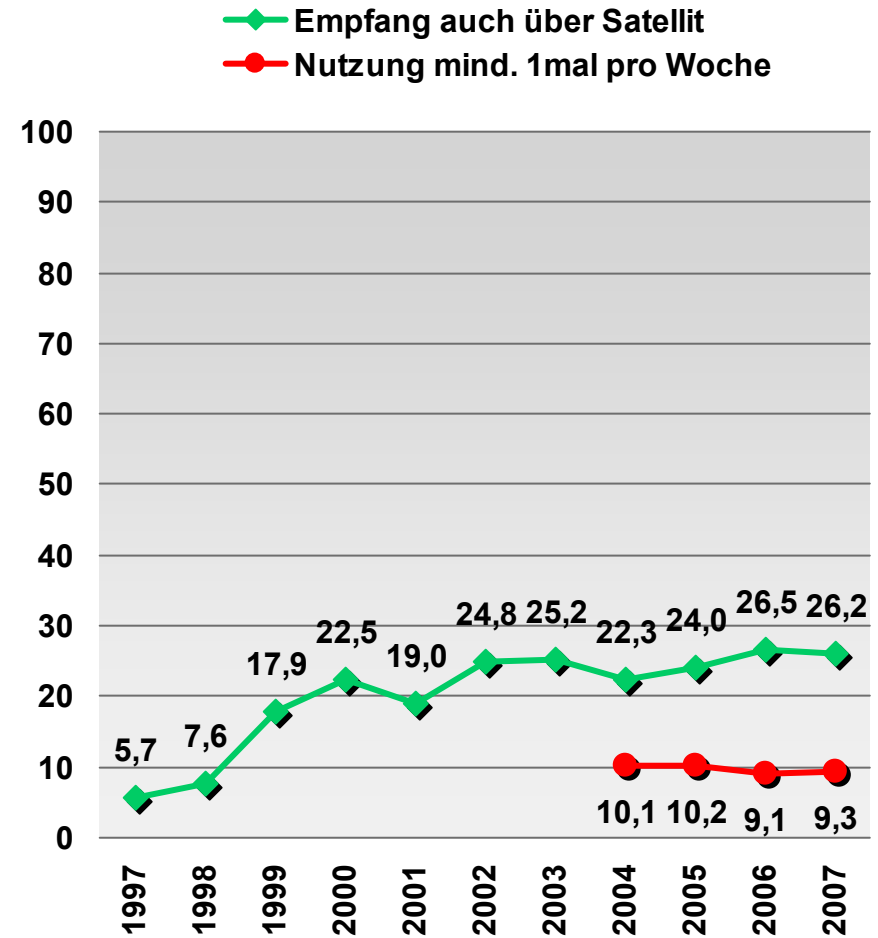

Radioprogrammempfang 1997 - 2007

Bevölkerung ab 14 Jahre in Bayern

Angaben in Prozent

Radioprogrammempfang

Bevölkerung ab 14 Jahre in Bayern
Angaben in Prozent

Nutzung:

- täglich
- ein-/ mehrmals pro Woche
- seltener
- nie
- kein Radio am Kabel bzw. Satellit