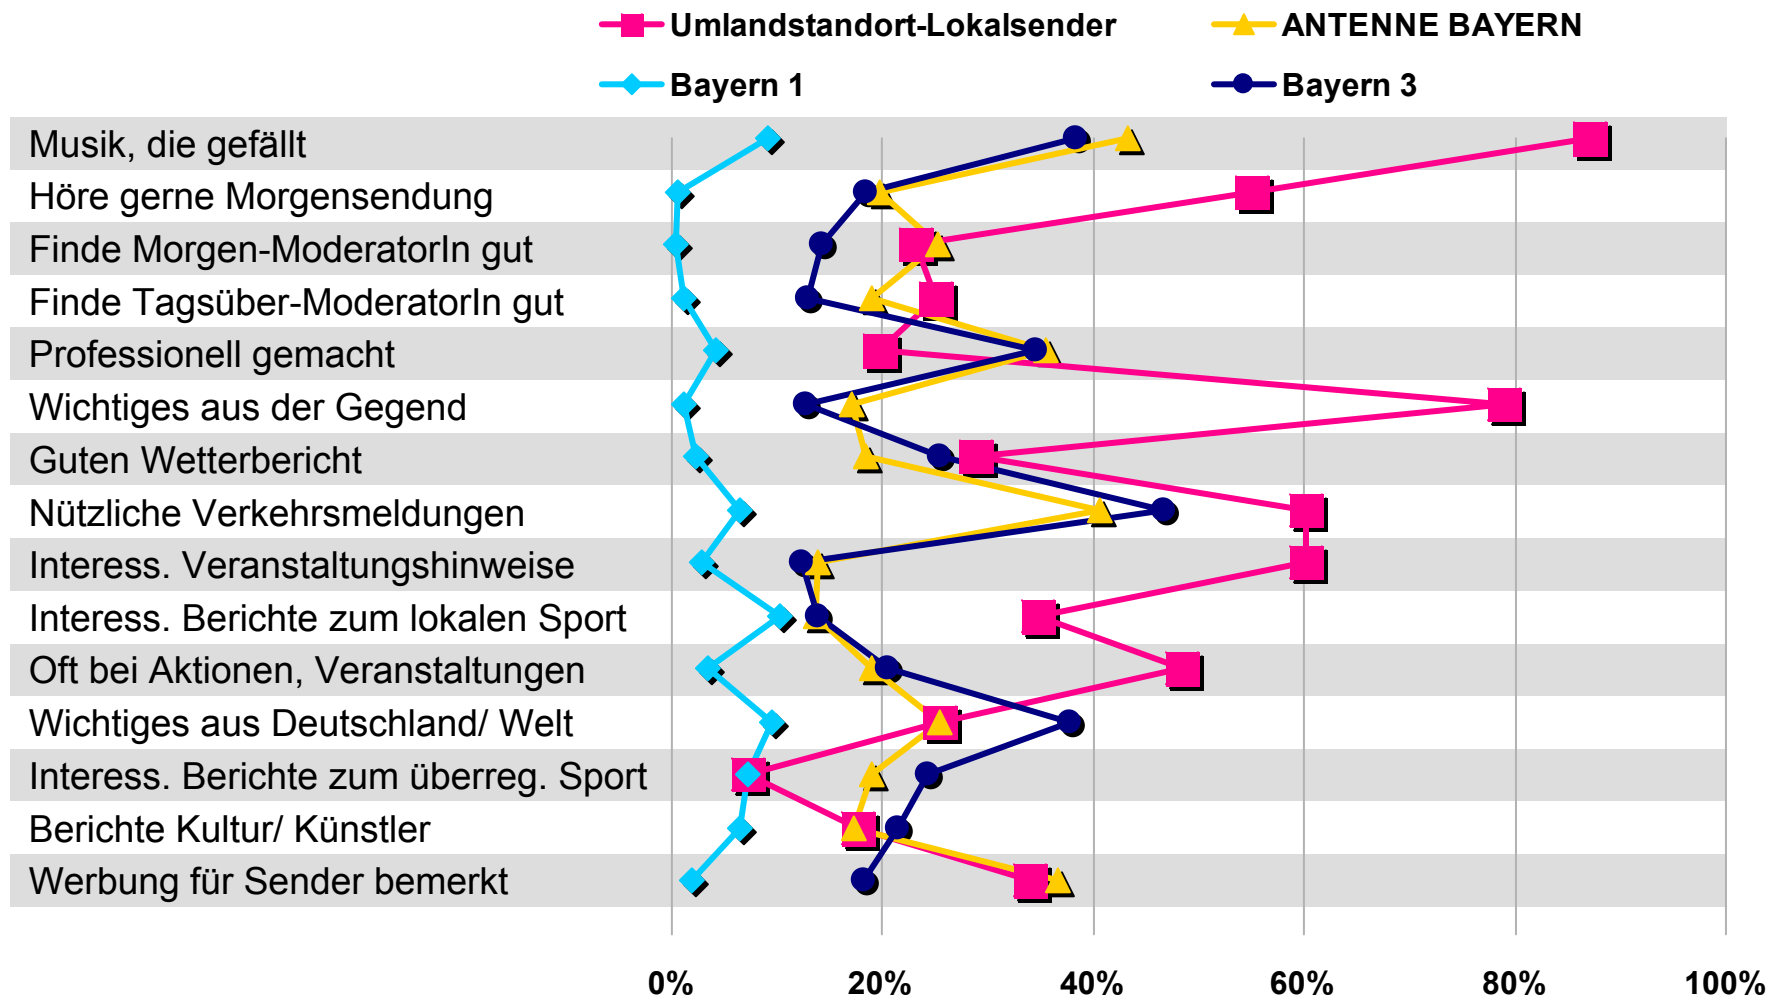

Kompetenz des eigenen Programms und der Konkurrenzprogramme bei den eigenen Stammhörern:

Welche Sender bringen gute / nützliche ...

Stammhörer 1-Frequenzstandort-Lokalsender in Bayern im Empfangsgebiet

Kompetenz des eigenen Programms und der Konkurrenzprogramme bei den eigenen Stammhörern:

Welche Sender bringen gute / nützliche ...

Stammhörer 2-Frequenzstandort-Lokalsender in Bayern im Empfangsgebiet

Kompetenz des eigenen Programms und der Konkurrenzprogramme bei den eigenen Stammhörern:

Welche Sender bringen gute / nützliche ...

Stammhörer Umlandstandort-Lokalsender in Bayern im Empfangsgebiet

Kompetenz des eigenen Programms und der Konkurrenzprogramme bei den eigenen Stammhörern:

Welche Sender bringen gute / nützliche ...

Stammhörer Großstadt-Lokalsender in Bayern im Empfangsgebiet