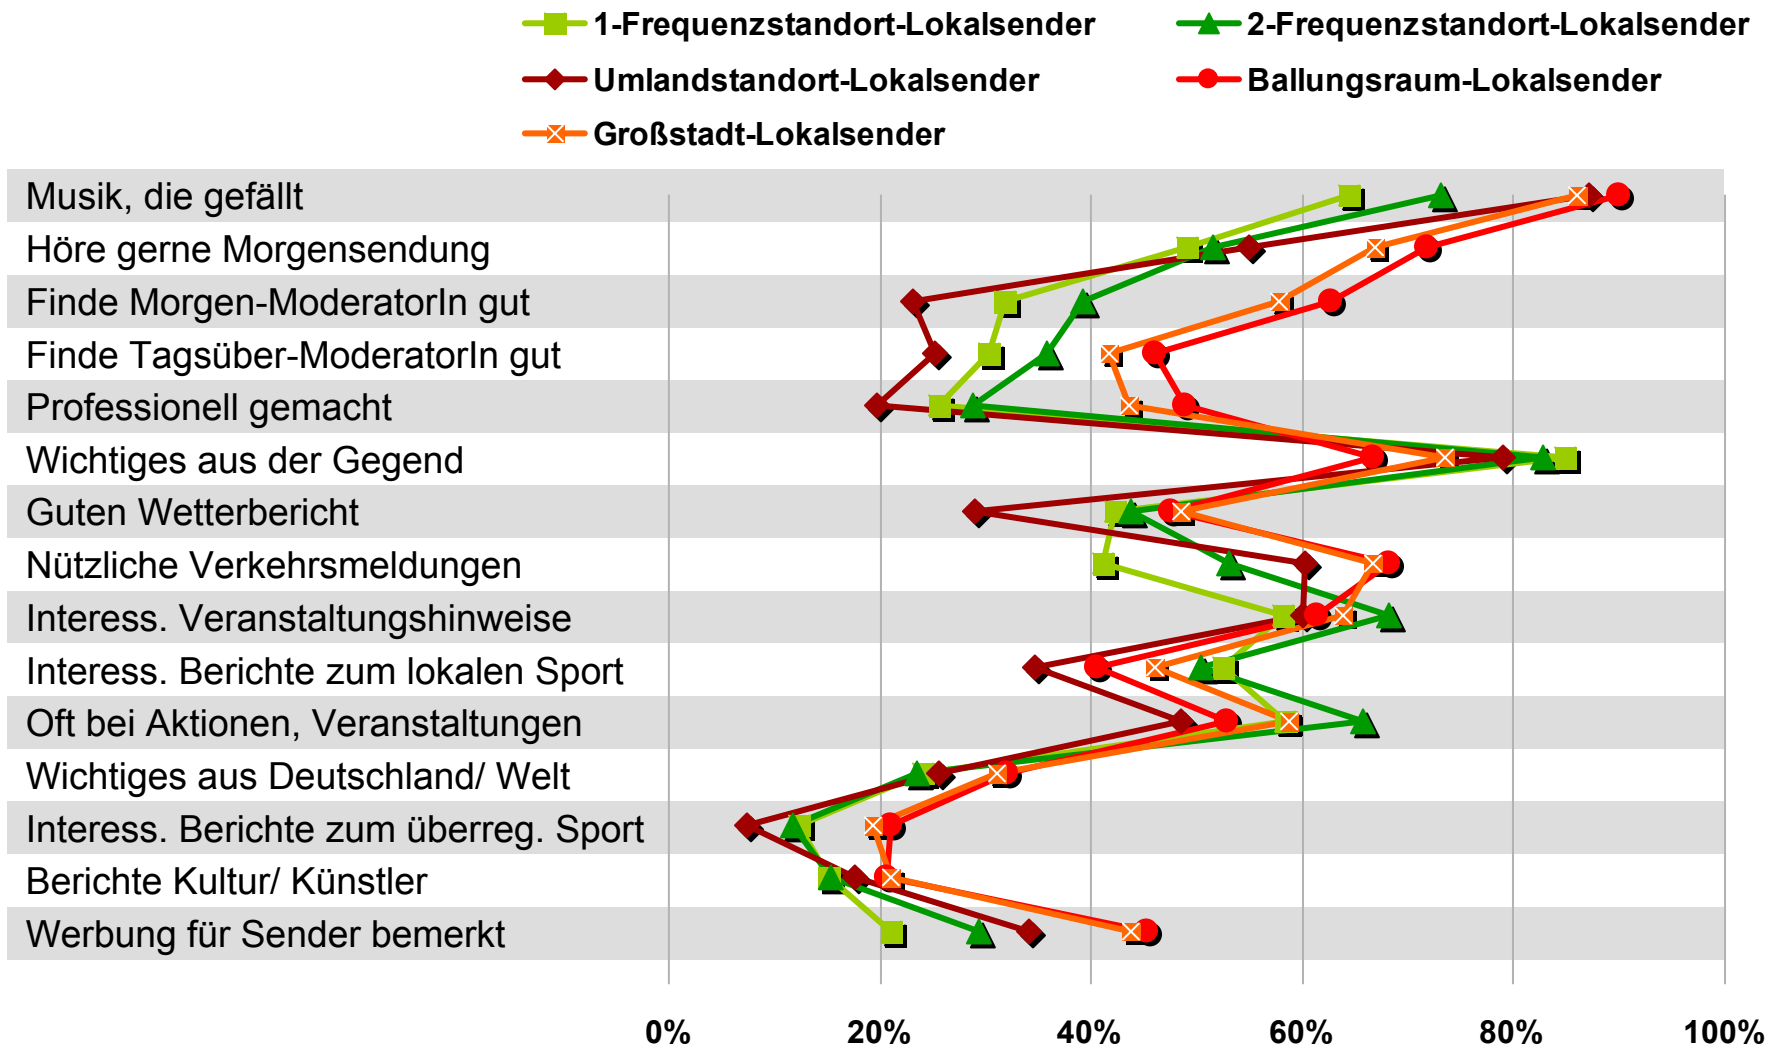

Programmkompetenzen

Kompetenz: Welche Sender bringen gute / nützliche ...

Bewertung des jeweiligen Senders durch eigene Stammhörer in Bayern

Kompetenz: Welche Sender bringen gute / nützliche ...

Bewertung des jeweiligen Senders durch eigene Stammhörer in Bayern im jeweiligen Gebiet

Kompetenz des eigenen Programms und der Konkurrenzprogramme bei den eigenen Stammhörern:

Welche Sender bringen gute / nützliche ...

Stammhörer 1-Frequenzstandort-Lokalsender in Bayern im Empfangsgebiet

Kompetenz des eigenen Programms und der Konkurrenzprogramme bei den eigenen Stammhörern:

Welche Sender bringen gute / nützliche ...

Stammhörer 2-Frequenzstandort-Lokalsender in Bayern im Empfangsgebiet

Kompetenz des eigenen Programms und der Konkurrenzprogramme bei den eigenen Stammhörern:

Welche Sender bringen gute / nützliche ...