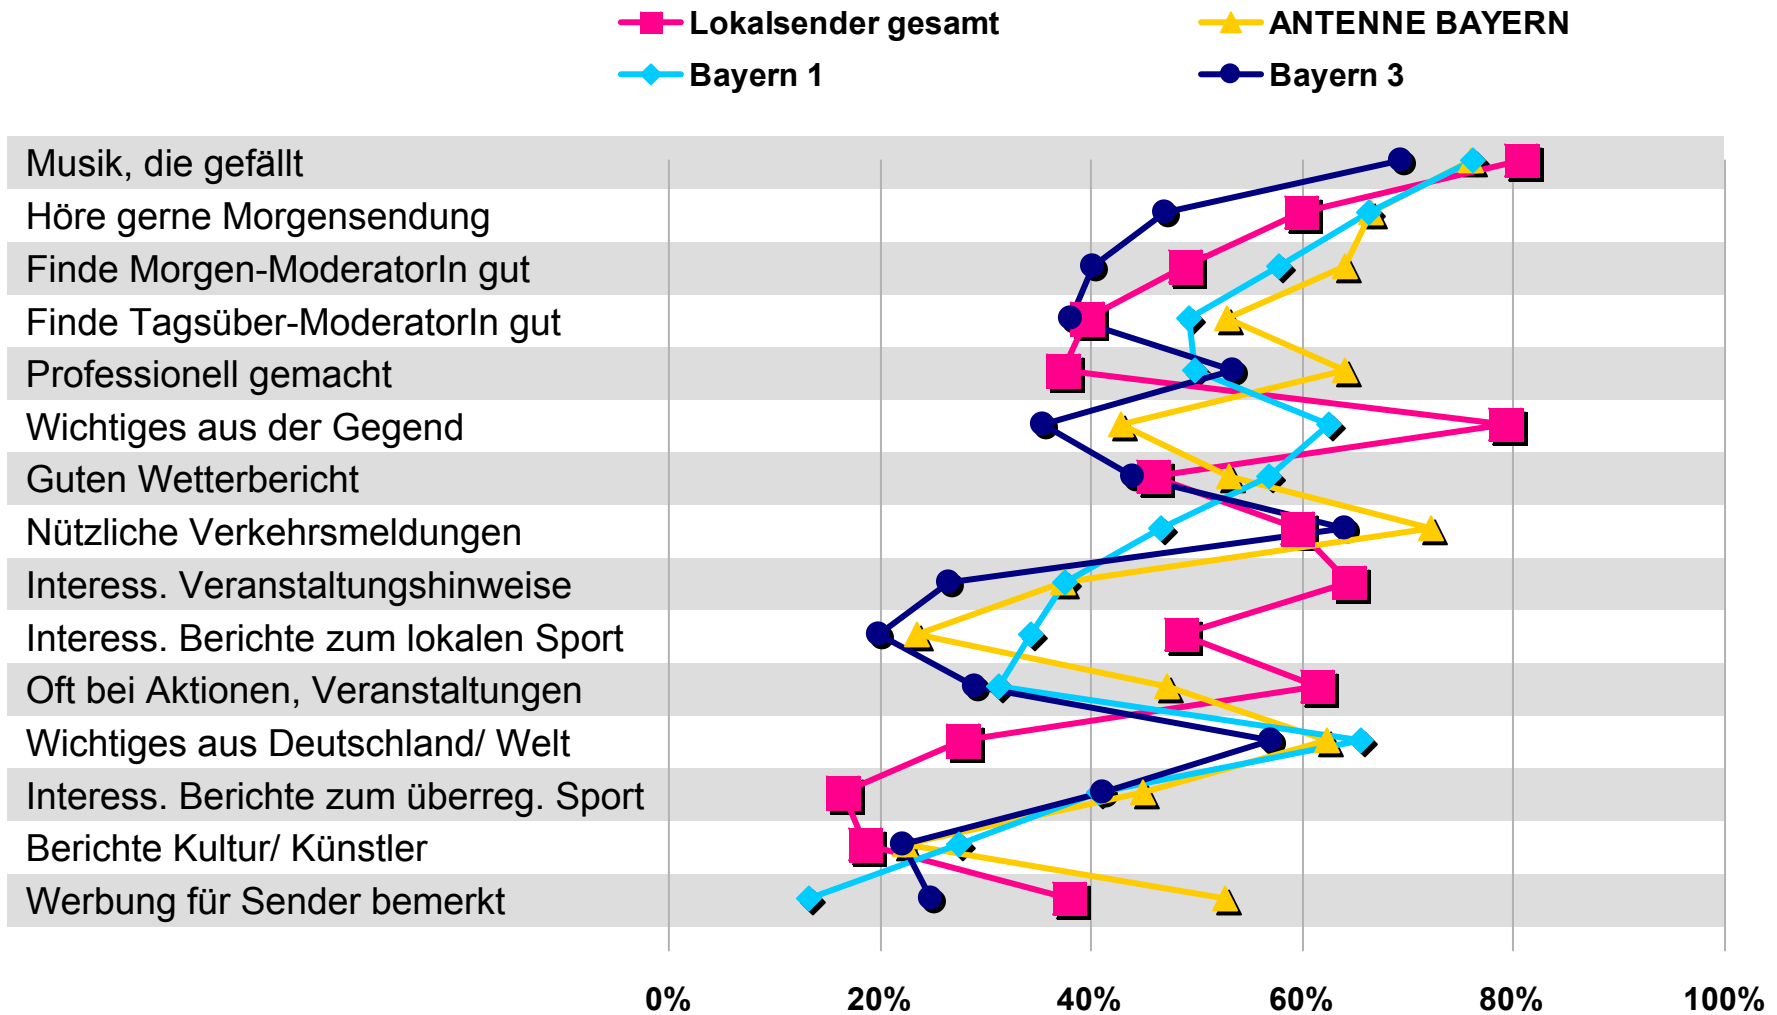

Programmkompetenzen

Kompetenz: Welche Sender bringen gute / nützliche ...

Bewertung des jeweiligen Senders durch eigene Stammhörer in Bayern

Kompetenz: Welche Sender bringen gute / nützliche ...

Bewertung des jeweiligen Senders durch eigene Stammhörer in Bayern im jeweiligen Gebiet

Kompetenz des eigenen Programms und der Konkurrenzprogramme bei den eigenen Stammhörern:

Welche Sender bringen gute / nützliche ...

Stammhörer 1-Frequenzstandort-Lokalsender in Bayern im Empfangsgebiet

Kompetenz des eigenen Programms und der Konkurrenzprogramme bei den eigenen Stammhörern:

Welche Sender bringen gute / nützliche ...

Stammhörer 2-Frequenzstandort-Lokalsender in Bayern im Empfangsgebiet

Kompetenz des eigenen Programms und der Konkurrenzprogramme bei den eigenen Stammhörern:

Welche Sender bringen gute / nützliche ...