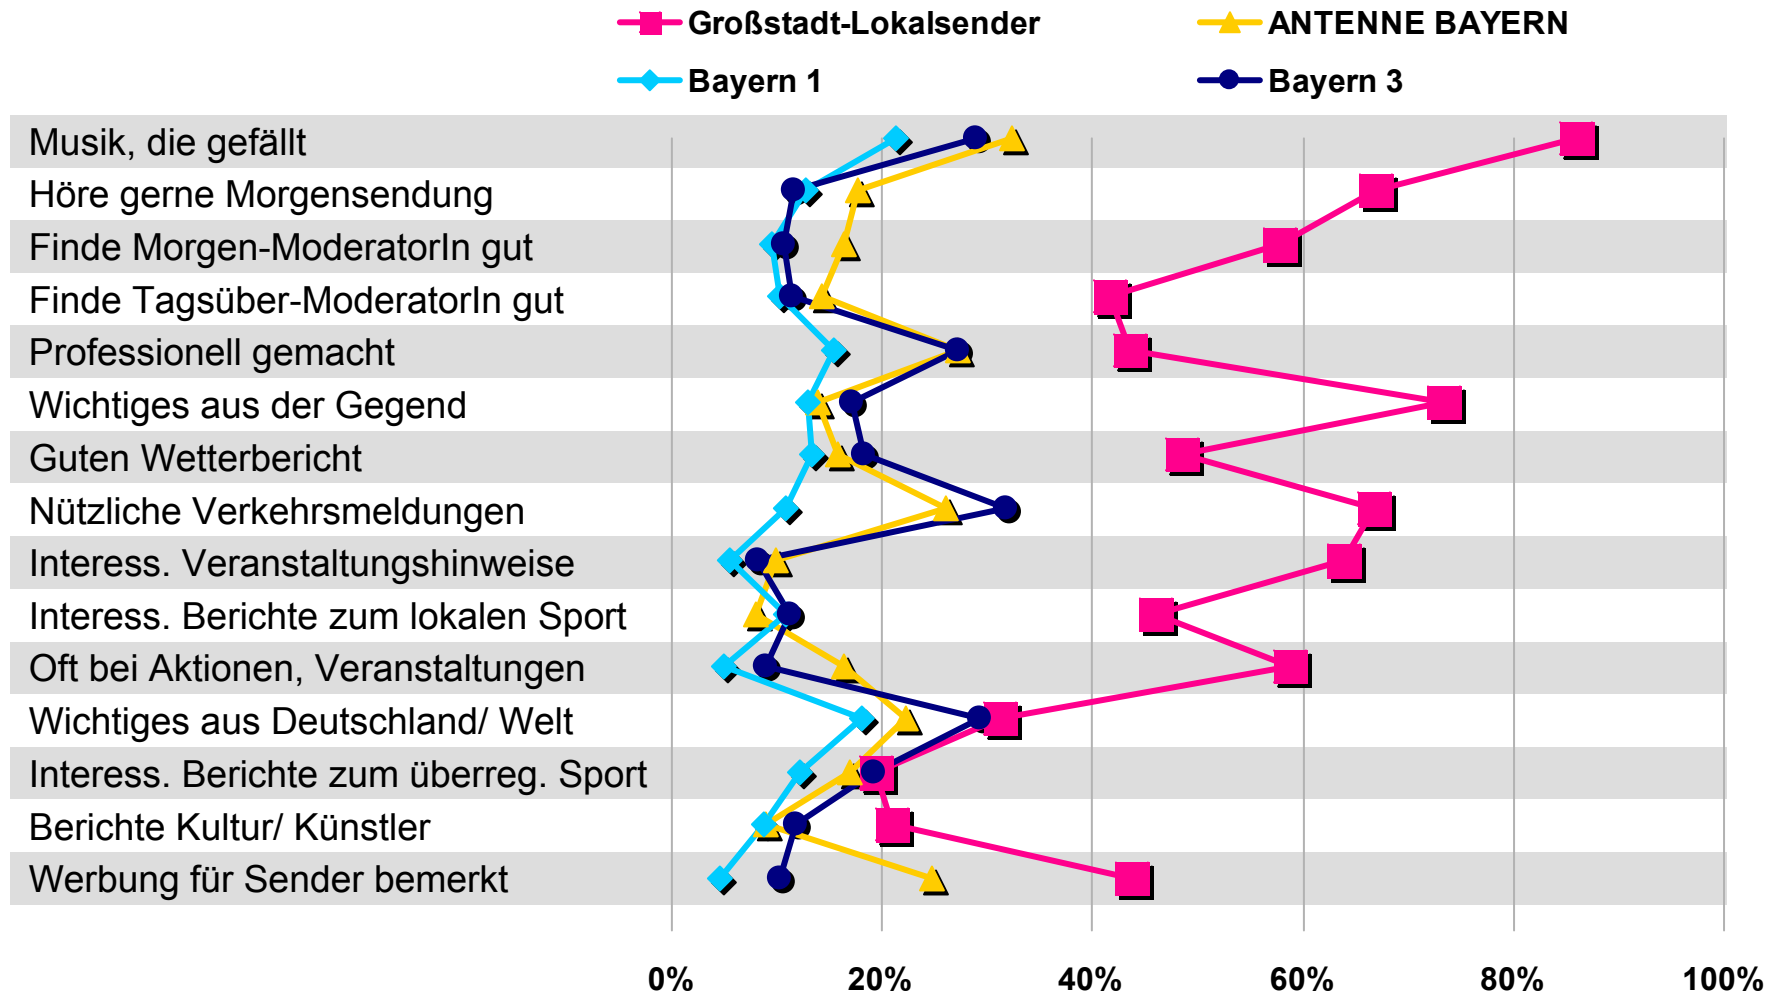

Kompetenz des eigenen Programms und der Konkurrenzprogramme bei den eigenen Stammhörern:

Welche Sender bringen gute / nützliche ...

Stammhörer 1-Frequenzstandort-Lokalsender in Bayern im Empfangsgebiet

Kompetenz des eigenen Programms und der Konkurrenzprogramme bei den eigenen Stammhörern:

Welche Sender bringen gute / nützliche ...

Stammhörer 2-Frequenzstandort-Lokalsender in Bayern im Empfangsgebiet

Kompetenz des eigenen Programms und der Konkurrenzprogramme bei den eigenen Stammhörern:

Welche Sender bringen gute / nützliche ...

Stammhörer Umlandstandort-Lokalsender in Bayern im Empfangsgebiet

Kompetenz des eigenen Programms und der Konkurrenzprogramme bei den eigenen Stammhörern:

Welche Sender bringen gute / nützliche ...

Stammhörer Großstadt-Lokalsender in Bayern im Empfangsgebiet