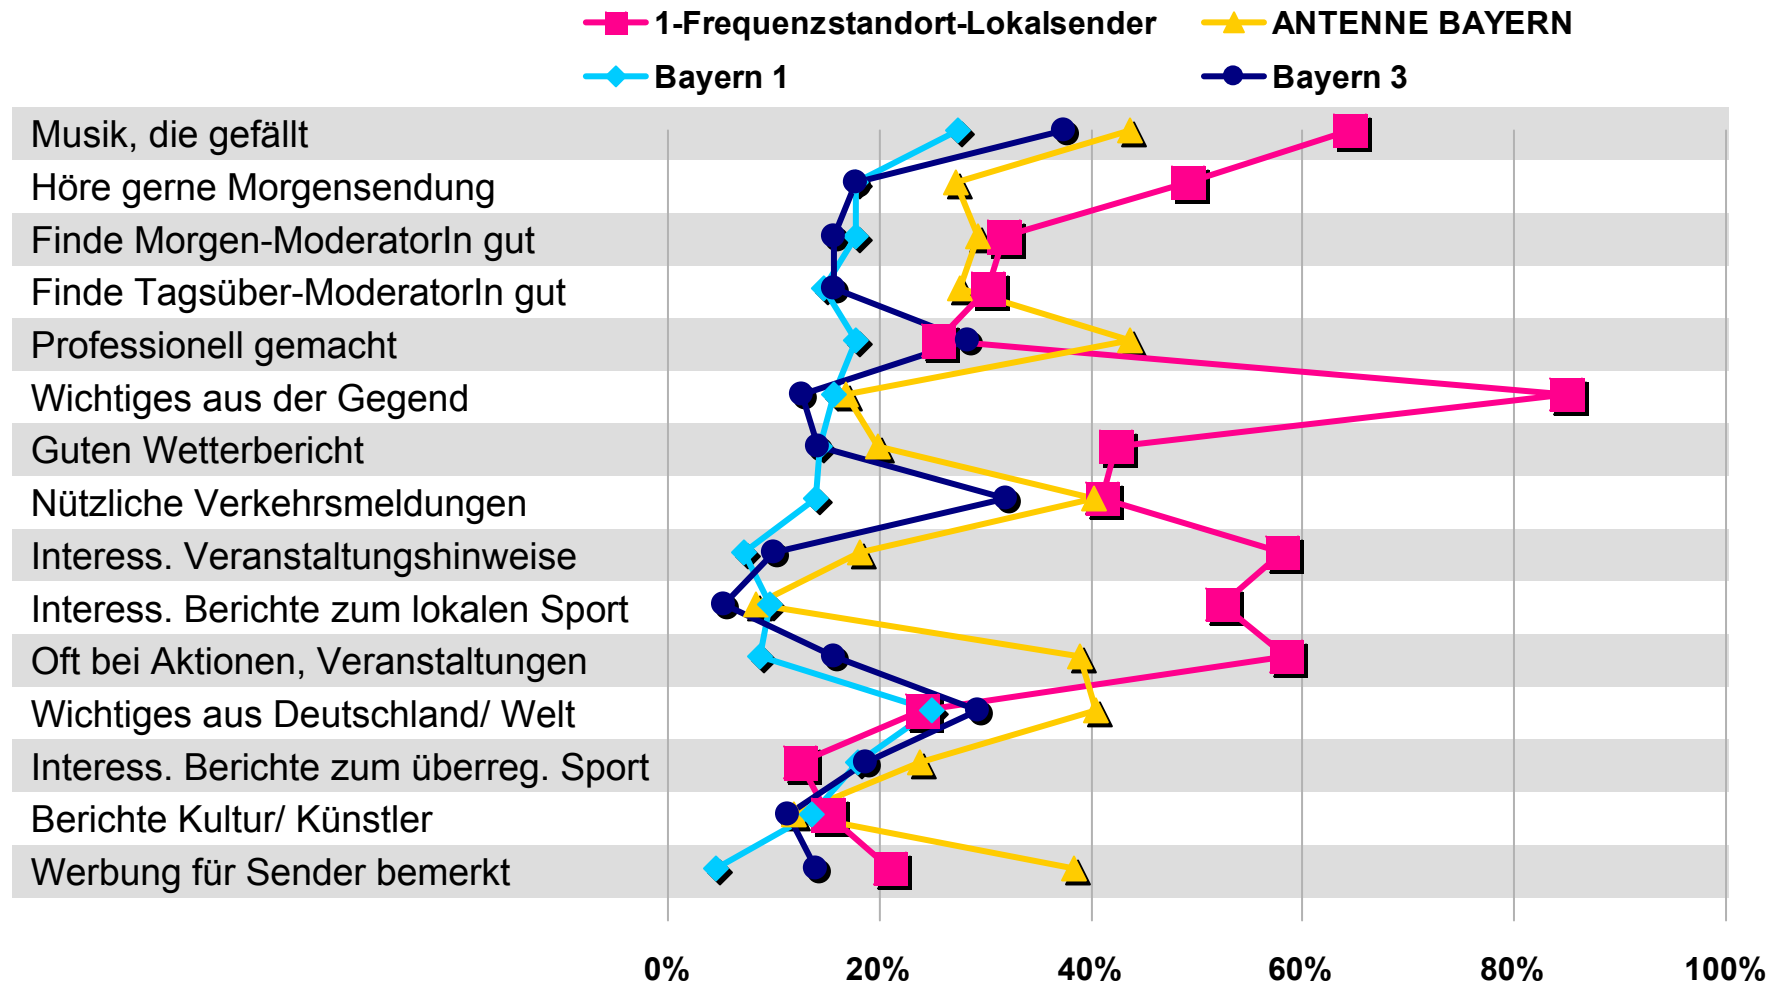

Programmkompetenzen

Kompetenz: Welche Sender bringen gute / nützliche ...

Bewertung des jeweiligen Senders durch eigene Stammhörer in Bayern

Kompetenz: Welche Sender bringen gute / nützliche ...

Bewertung des jeweiligen Senders durch eigene Stammhörer in Bayern im jeweiligen Gebiet

Kompetenz des eigenen Programms und der Konkurrenzprogramme bei den eigenen Stammhörern:

Welche Sender bringen gute / nützliche ...

Stammhörer 1-Frequenzstandort-Lokalsender in Bayern im Empfangsgebiet

Kompetenz des eigenen Programms und der Konkurrenzprogramme bei den eigenen Stammhörern:

Welche Sender bringen gute / nützliche ...

Stammhörer 2-Frequenzstandort-Lokalsender in Bayern im Empfangsgebiet

Kompetenz des eigenen Programms und der Konkurrenzprogramme bei den eigenen Stammhörern:

Welche Sender bringen gute / nützliche ...

Stammhörer Umlandstandort-Lokalsender in Bayern im Empfangsgebiet

Kompetenz des eigenen Programms und der Konkurrenzprogramme bei den eigenen Stammhörern:

Welche Sender bringen gute / nützliche ...

Stammhörer Großstadt-Lokalsender in Bayern im Empfangsgebiet