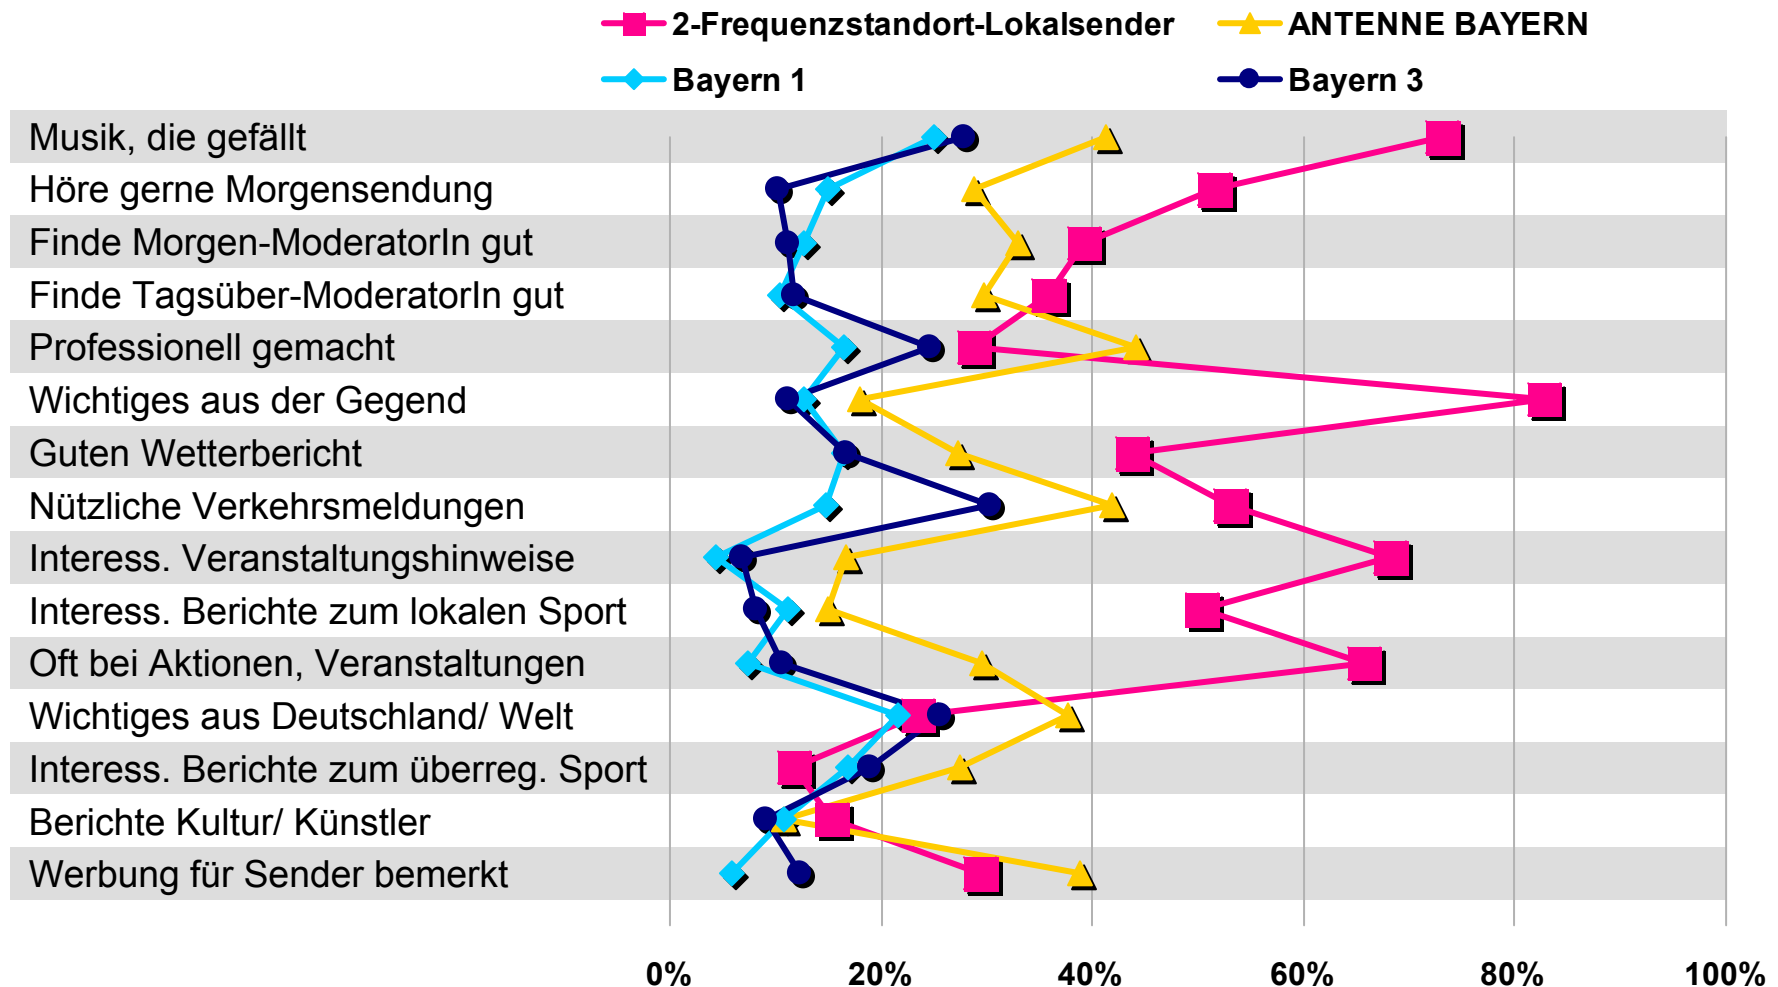

Programmkompetenzen

Kompetenz: Welche Sender bringen gute / nützliche ...

Bewertung des jeweiligen Senders durch eigene Stammhörer in Bayern

Kompetenz: Welche Sender bringen gute / nützliche ...

Bewertung des jeweiligen Senders durch eigene Stammhörer in Bayern im jeweiligen Gebiet

Kompetenz des eigenen Programms und der Konkurrenzprogramme bei den eigenen Stammhörern:

Welche Sender bringen gute / nützliche ...

Stammhörer 1-Frequenzstandort-Lokalsender in Bayern im Empfangsgebiet

Kompetenz des eigenen Programms und der Konkurrenzprogramme bei den eigenen Stammhörern:

Welche Sender bringen gute / nützliche ...

Stammhörer 2-Frequenzstandort-Lokalsender in Bayern im Empfangsgebiet

Kompetenz des eigenen Programms und der Konkurrenzprogramme bei den eigenen Stammhörern:

Welche Sender bringen gute / nützliche ...

Stammhörer Umlandstandort-Lokalsender in Bayern im Empfangsgebiet

Kompetenz des eigenen Programms und der Konkurrenzprogramme bei den eigenen Stammhörern:

Welche Sender bringen gute / nützliche ...

Stammhörer Großstadt-Lokalsender in Bayern im Empfangsgebiet