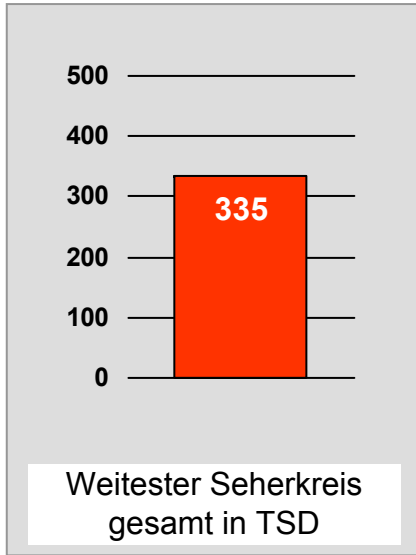

TV Oberfranken, TVO: Zentrale Reichweitenwerte

Bevölkerung ab 14 Jahre