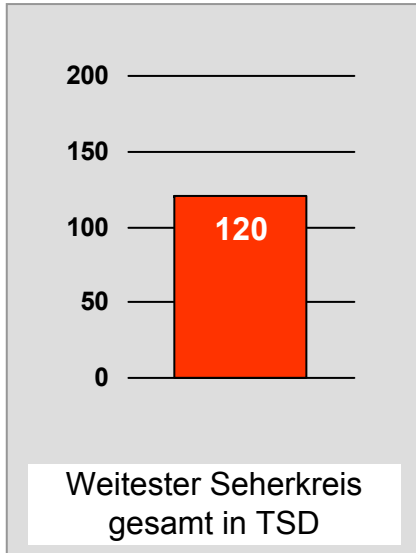

# TV Oberfranken, TVO: Zentrale Reichweitenwerte

Bevölkerung ab 14 Jahre

# Tele Regional Passau 1, TRP1: Zentrale Reichweitenwerte

Bevölkerung ab 14 Jahre

# TVA Regionalfernsehen: Zentrale Reichweitenwerte

Bevölkerung ab 14 Jahre

# TV touring Schweinfurt: Zentrale Reichweitenwerte

Bevölkerung ab 14 Jahre