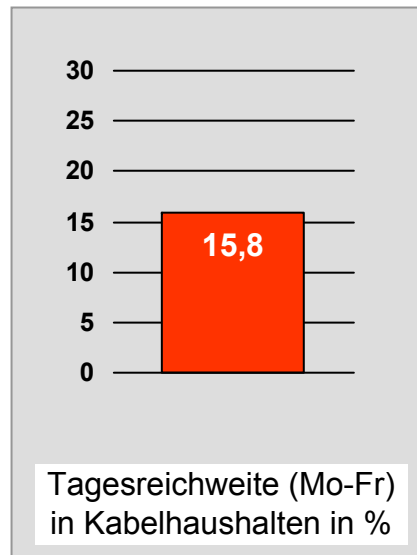

Regional Fernsehen Oberbayern: Zentrale Reichweitenwerte

Bevölkerung ab 14 Jahre