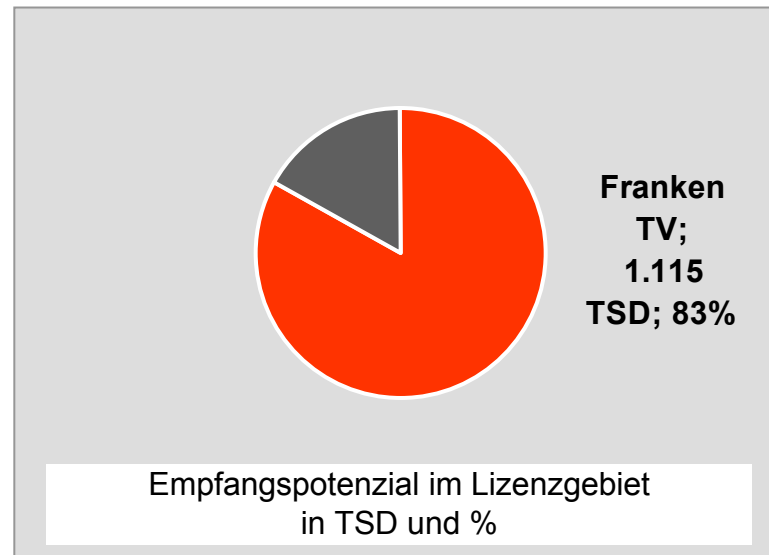

RTL FRANKEN LIFE TV/Franken TV: Zentrale Reichweitenwerte

Bevölkerung ab 14 Jahre