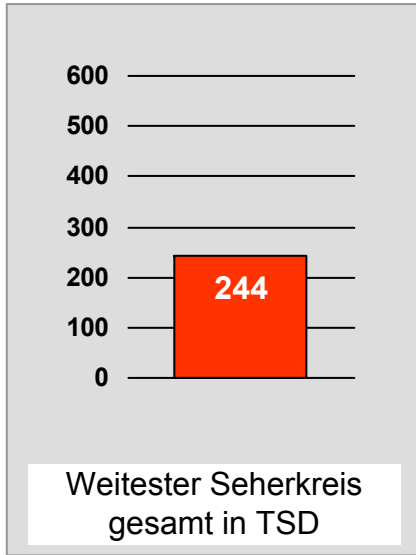

Regional Fernsehen Oberbayern: Zentrale Reichweitenwerte

Bevölkerung ab 14 Jahre