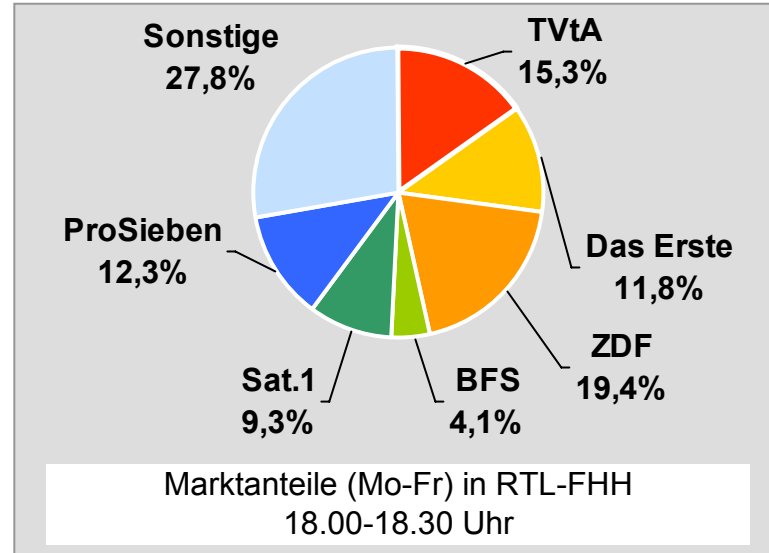

TV touring Aschaffenburg: Zentrale Reichweitenwerte

Bevölkerung ab 14 Jahre