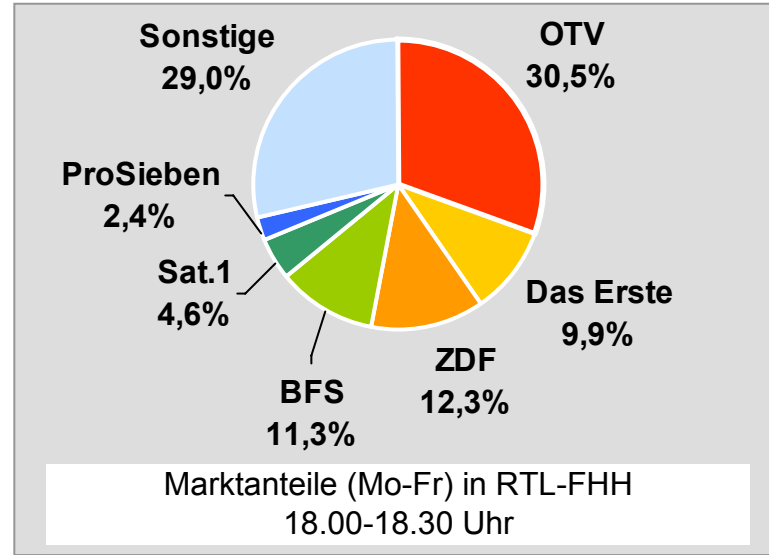

## Weitester Seherkreis in Prozent - *Top Ten* - 2007

Bevölkerung ab 14 Jahre in Kabelhaushalten im jeweiligen Kabelverbreitungsgebiet

Ø 54,5

Tagesreichweite Montag - Freitag in TSD - **Top Ten** - 2007  
 Bevölkerung ab 14 Jahre im jeweiligen Gesamtverbreitungsgebiet

Tagesreichweite Montag - Freitag in Prozent - **Top Five** - 2007  
Bevölkerung ab 14 Jahre in Kabelhaushalten im jeweiligen Kabelverbreitungsgebiet

Ø 16,3

Ø ¼-Std.-Marktanteile Mo-Fr 18.00 - 18.30 Uhr in Prozent - **Top Five** - 2007  
Bevölkerung ab 14 Jahre in jeweiligen RTL-Fensterhaushalten

# TV Allgäu Nachrichten: Zentrale Reichweitenwerte

Bevölkerung ab 14 Jahre

# Oberpfalz TV, OTV: Zentrale Reichweitenwerte

Bevölkerung ab 14 Jahre