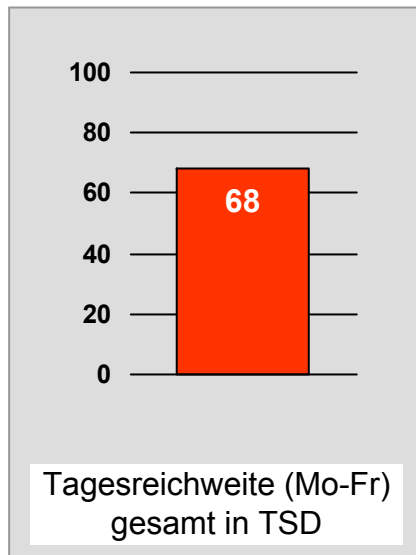

augzburg.tv: Zentrale Reichweitenwerte Bevölkerung ab 14 Jahre