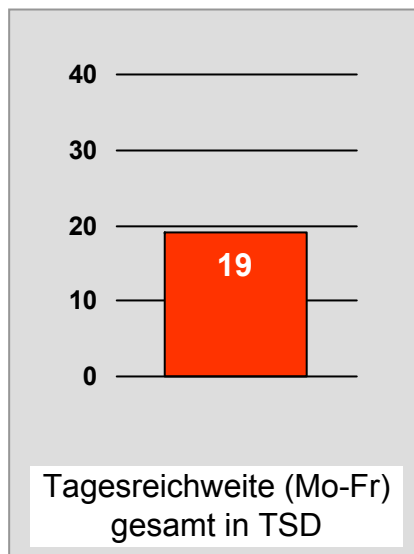

DONAU TV: Zentrale Reichweitenwerte Bevölkerung ab 14 Jahre