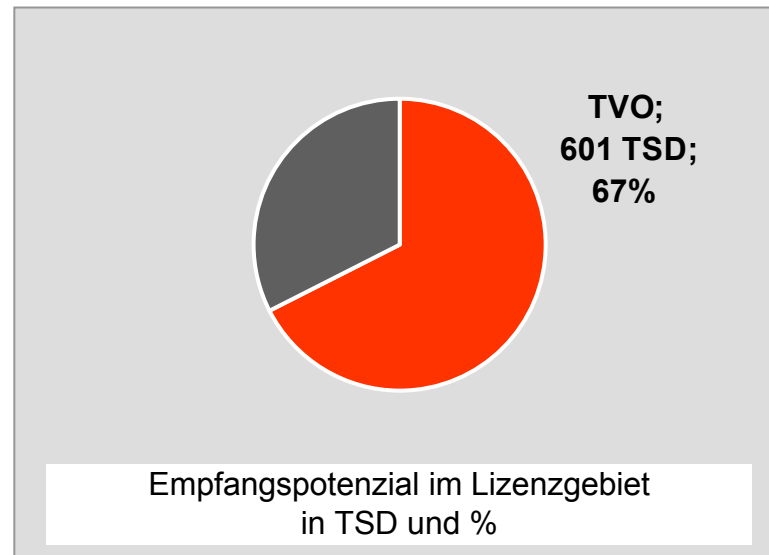

TV Oberfranken, TVO: Zentrale Reichweitenwerte

Bevölkerung ab 14 Jahre