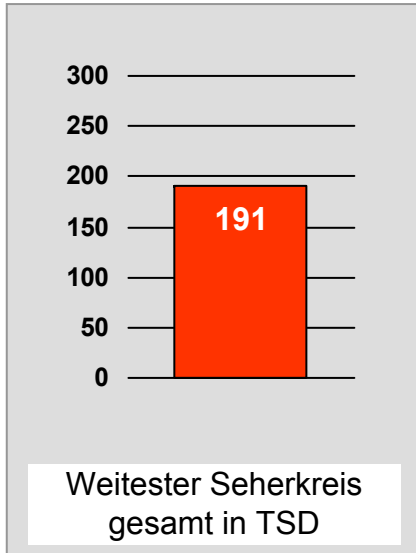

## Weitester Seherkreis in Prozent - *Top Ten* - 2007

Bevölkerung ab 14 Jahre in Kabelhaushalten im jeweiligen Kabelverbreitungsgebiet

Ø 54,5

Tagesreichweite Montag - Freitag in TSD - **Top Ten** - 2007  
 Bevölkerung ab 14 Jahre im jeweiligen Gesamtverbreitungsgebiet

Tagesreichweite Montag - Freitag in Prozent - **Top Five** - 2007  
Bevölkerung ab 14 Jahre in Kabelhaushalten im jeweiligen Kabelverbreitungsgebiet

Ø 16,3

Ø ¼-Std.-Marktanteile Mo-Fr 18.00 - 18.30 Uhr in Prozent - **Top Five** - 2007  
Bevölkerung ab 14 Jahre in jeweiligen RTL-Fensterhaushalten

# TV Allgäu Nachrichten: Zentrale Reichweitenwerte

Bevölkerung ab 14 Jahre