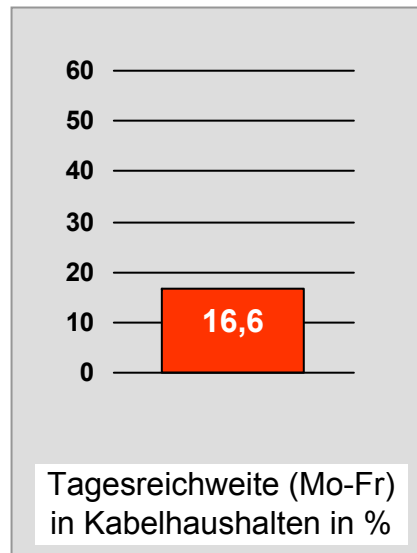

TV touring Aschaffenburg: Zentrale Reichweitenwerte

Bevölkerung ab 14 Jahre