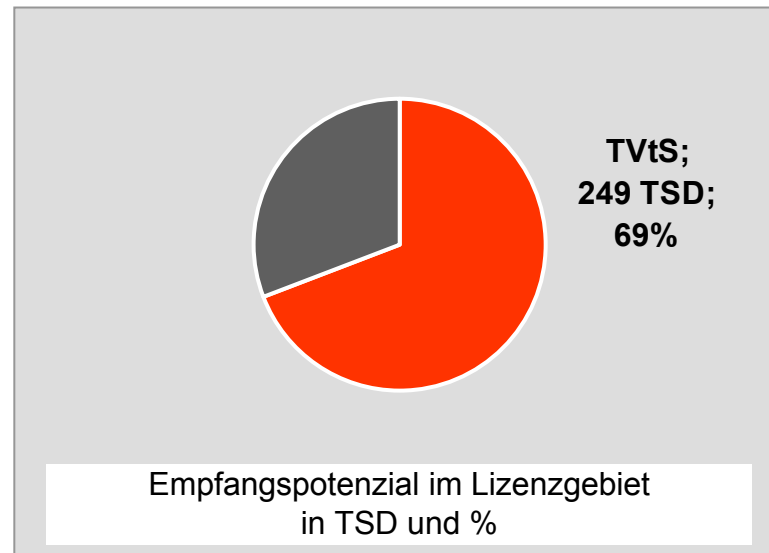

# TV Oberfranken, TVO: Zentrale Reichweitenwerte

Bevölkerung ab 14 Jahre

# Tele Regional Passau 1, TRP1: Zentrale Reichweitenwerte

Bevölkerung ab 14 Jahre

# TVA Regionalfernsehen: Zentrale Reichweitenwerte

Bevölkerung ab 14 Jahre

# TV touring Schweinfurt: Zentrale Reichweitenwerte

Bevölkerung ab 14 Jahre