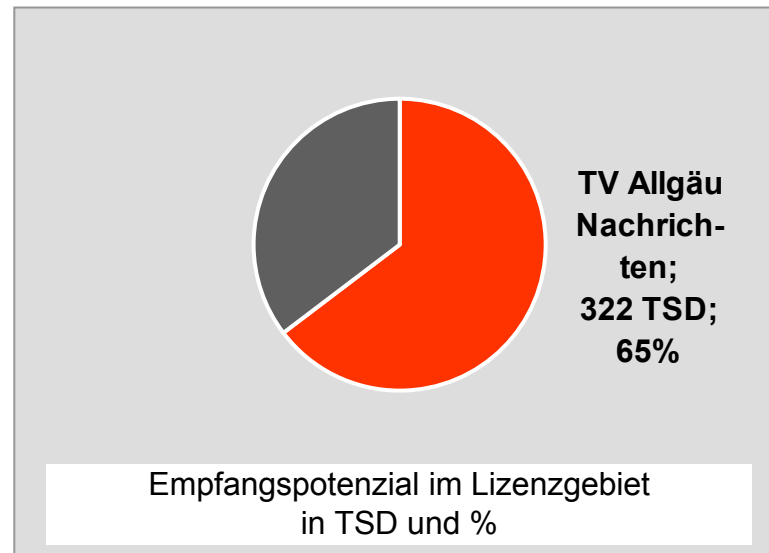

## Weitester Seherkreis in Prozent - *Top Ten* - 2007

Bevölkerung ab 14 Jahre in Kabelhaushalten im jeweiligen Kabelverbreitungsgebiet

Ø 54,5

Tagesreichweite Montag - Freitag in TSD - **Top Ten** - 2007  
 Bevölkerung ab 14 Jahre im jeweiligen Gesamtverbreitungsgebiet

Tagesreichweite Montag - Freitag in Prozent - **Top Five** - 2007  
Bevölkerung ab 14 Jahre in Kabelhaushalten im jeweiligen Kabelverbreitungsgebiet

Ø 16,3

Ø ¼-Std.-Marktanteile Mo-Fr 18.00 - 18.30 Uhr in Prozent - **Top Five** - 2007  
Bevölkerung ab 14 Jahre in jeweiligen RTL-Fensterhaushalten

# TV Allgäu Nachrichten: Zentrale Reichweitenwerte

Bevölkerung ab 14 Jahre