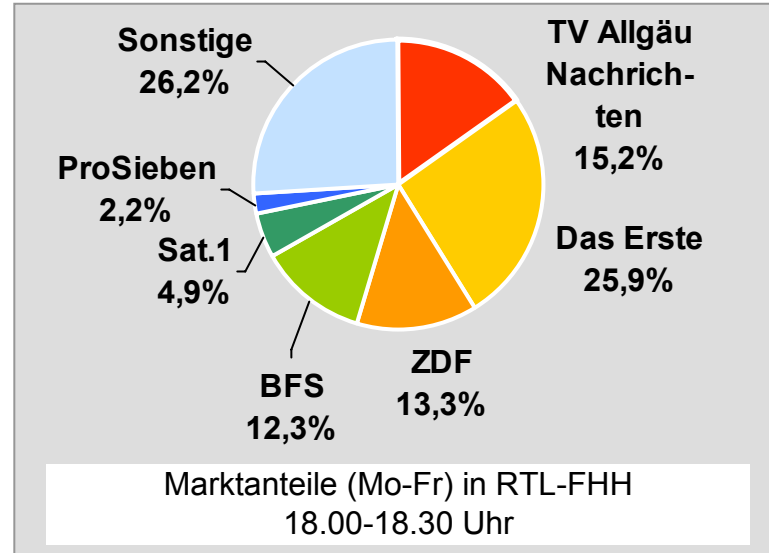

## Weitester Seherkreis in Prozent - *Top Ten* - 2007

Bevölkerung ab 14 Jahre in Kabelhaushalten im jeweiligen Kabelverbreitungsgebiet

Ø 54,5

Tagesreichweite Montag - Freitag in TSD - **Top Ten** - 2007  
 Bevölkerung ab 14 Jahre im jeweiligen Gesamtverbreitungsgebiet

Tagesreichweite Montag - Freitag in Prozent - **Top Five** - 2007  
Bevölkerung ab 14 Jahre in Kabelhaushalten im jeweiligen Kabelverbreitungsgebiet

Ø 16,3

Ø ¼-Std.-Marktanteile Mo-Fr 18.00 - 18.30 Uhr in Prozent - **Top Five** - 2007  
Bevölkerung ab 14 Jahre in jeweiligen RTL-Fensterhaushalten

# TV Allgäu Nachrichten: Zentrale Reichweitenwerte

Bevölkerung ab 14 Jahre