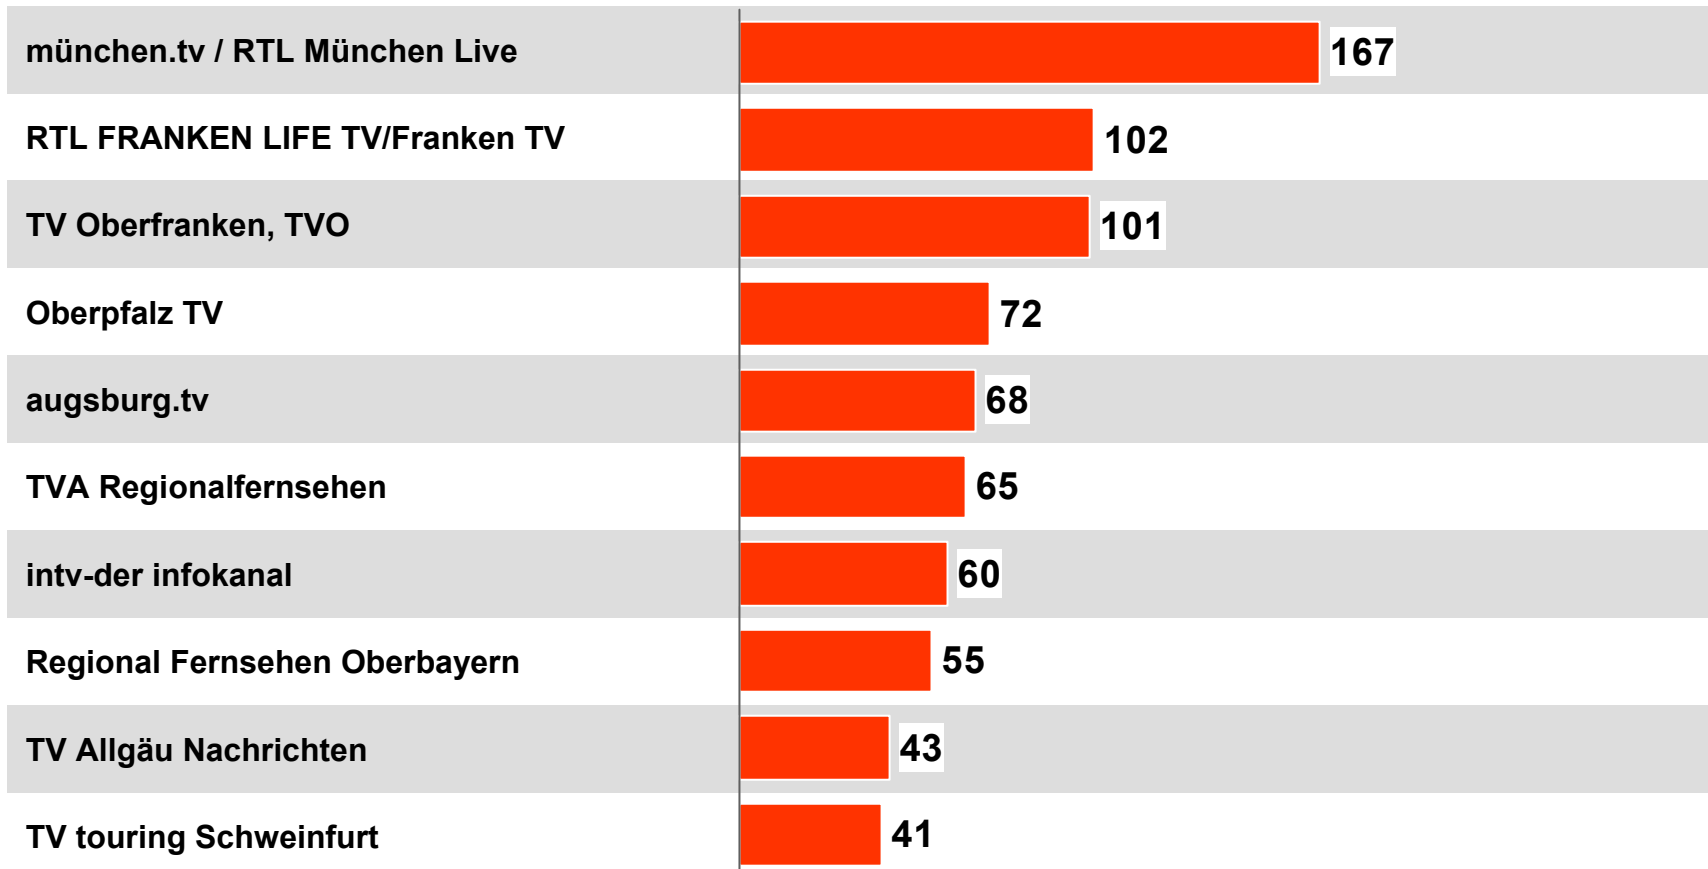

Weitester Seherkreis bayerische Lokalprogramme in TSD - **Top Ten** - 2007  
 Bevölkerung ab 14 Jahre in Bayern gesamt

## Weitester Seherkreis in Prozent - *Top Ten* - 2007

Bevölkerung ab 14 Jahre in Kabelhaushalten im jeweiligen Kabelverbreitungsgebiet

Ø 54,5

Tagesreichweite Montag - Freitag in TSD - **Top Ten** - 2007  
 Bevölkerung ab 14 Jahre im jeweiligen Gesamtverbreitungsgebiet

Tagesreichweite Montag - Freitag in Prozent - **Top Five** - 2007  
Bevölkerung ab 14 Jahre in Kabelhaushalten im jeweiligen Kabelverbreitungsgebiet

Ø 16,3

Ø ¼-Std.-Marktanteile Mo-Fr 18.00 - 18.30 Uhr in Prozent - **Top Five** - 2007  
Bevölkerung ab 14 Jahre in jeweiligen RTL-Fensterhaushalten