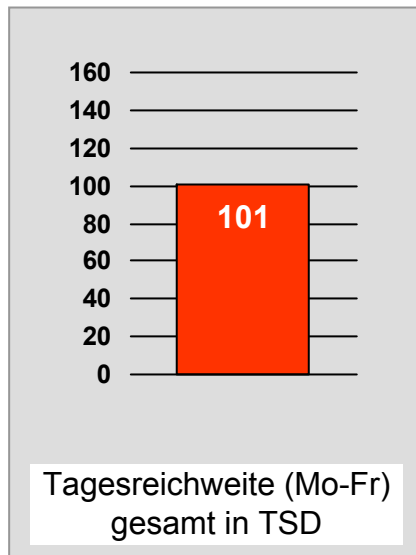

TV Oberfranken, TVO: Zentrale Reichweitenwerte

Bevölkerung ab 14 Jahre