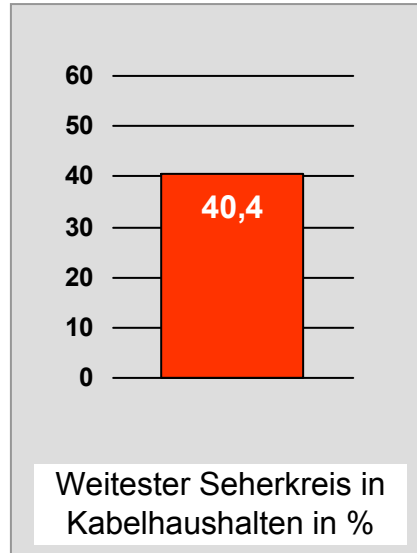

## DONAU TV: Zentrale Reichweitenwerte Bevölkerung ab 14 Jahre

## intv - der infokanal: Zentrale Reichweitenwerte Bevölkerung ab 14 Jahre

## Regional Fernsehen Landshut: Zentrale Reichweitenwerte

Bevölkerung ab 14 Jahre

# münchen.tv / RTL München Live: Zentrale Reichweitenwerte

Bevölkerung ab 14 Jahre