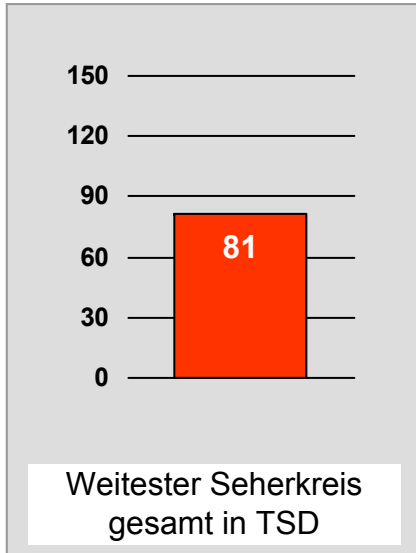

TV touring Aschaffenburg: Zentrale Reichweitenwerte

Bevölkerung ab 14 Jahre