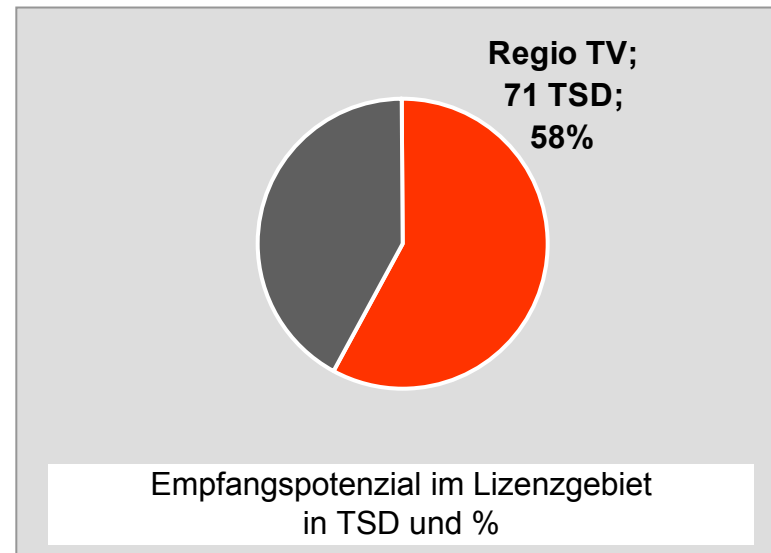

## Regional Fernsehen Landshut: Zentrale Reichweitenwerte

Bevölkerung ab 14 Jahre

# münchen.tv / RTL München Live: Zentrale Reichweitenwerte

Bevölkerung ab 14 Jahre

## münchen2: Zentrale Reichweitenwerte Bevölkerung ab 14 Jahre

## Regio TV (Neu-Ulm): Zentrale Reichweitenwerte (in Bayern)

Bevölkerung ab 14 Jahre