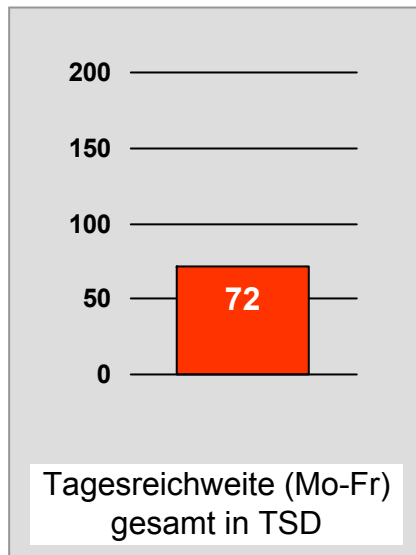

Oberpfalz TV, OTV: Zentrale Reichweitenwerte

Bevölkerung ab 14 Jahre