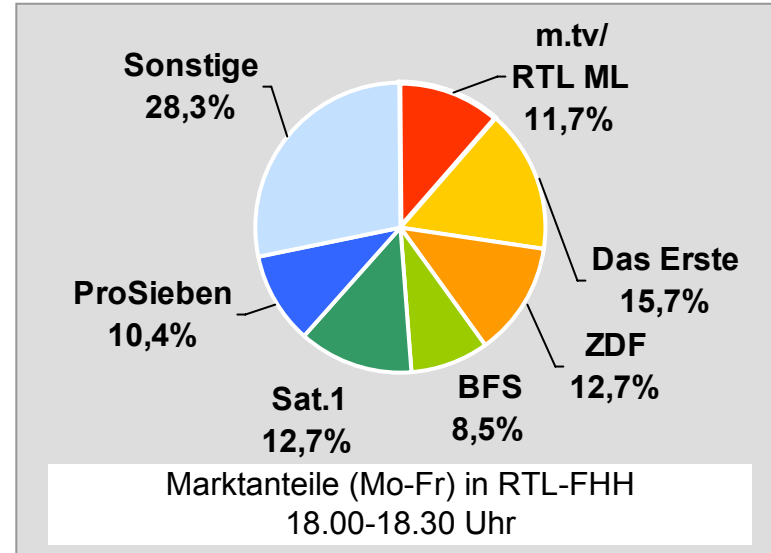

## DONAU TV: Zentrale Reichweitenwerte Bevölkerung ab 14 Jahre

## intv - der infokanal: Zentrale Reichweitenwerte Bevölkerung ab 14 Jahre

## Regional Fernsehen Landshut: Zentrale Reichweitenwerte

Bevölkerung ab 14 Jahre

# münchen.tv / RTL München Live: Zentrale Reichweitenwerte

Bevölkerung ab 14 Jahre