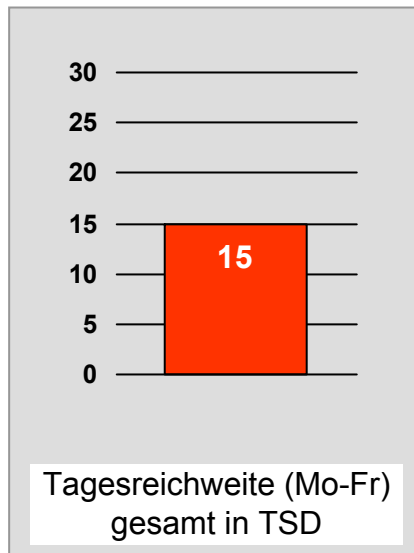

# münchen.tv / RTL München Live: Zentrale Reichweitenwerte

Bevölkerung ab 14 Jahre

## münchen2: Zentrale Reichweitenwerte Bevölkerung ab 14 Jahre

## Regio TV (Neu-Ulm): Zentrale Reichweitenwerte (in Bayern)

Bevölkerung ab 14 Jahre