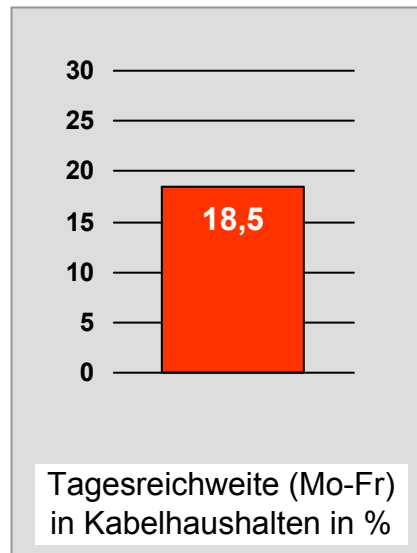

Tele Regional Passau 1, TRP1: Zentrale Reichweitenwerte

Bevölkerung ab 14 Jahre