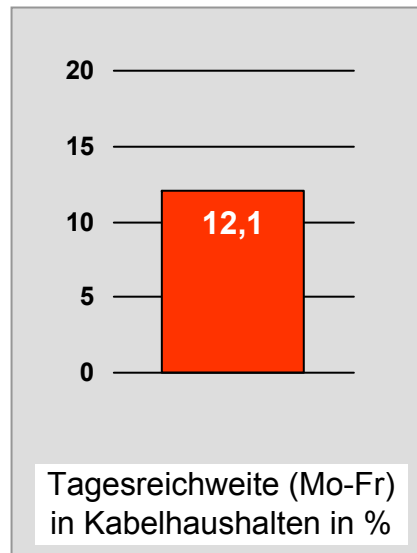

## DONAU TV: Zentrale Reichweitenwerte Bevölkerung ab 14 Jahre

## intv - der infokanal: Zentrale Reichweitenwerte Bevölkerung ab 14 Jahre

## Regional Fernsehen Landshut: Zentrale Reichweitenwerte

Bevölkerung ab 14 Jahre

# münchen.tv / RTL München Live: Zentrale Reichweitenwerte

Bevölkerung ab 14 Jahre