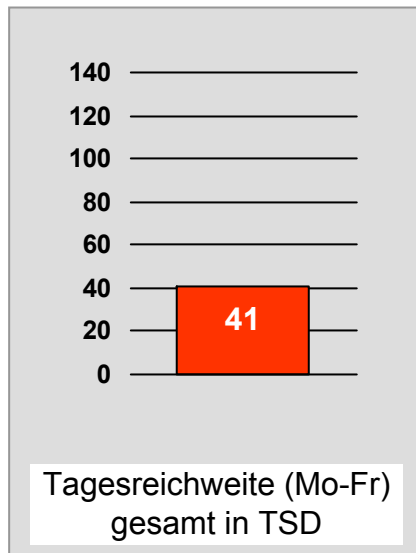

TV touring Schweinfurt: Zentrale Reichweitenwerte

Bevölkerung ab 14 Jahre