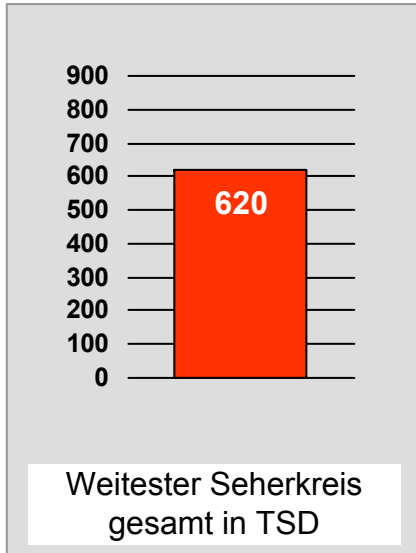

## DONAU TV: Zentrale Reichweitenwerte Bevölkerung ab 14 Jahre

## intv - der infokanal: Zentrale Reichweitenwerte Bevölkerung ab 14 Jahre

## Regional Fernsehen Landshut: Zentrale Reichweitenwerte

Bevölkerung ab 14 Jahre

# münchen.tv / RTL München Live: Zentrale Reichweitenwerte

Bevölkerung ab 14 Jahre