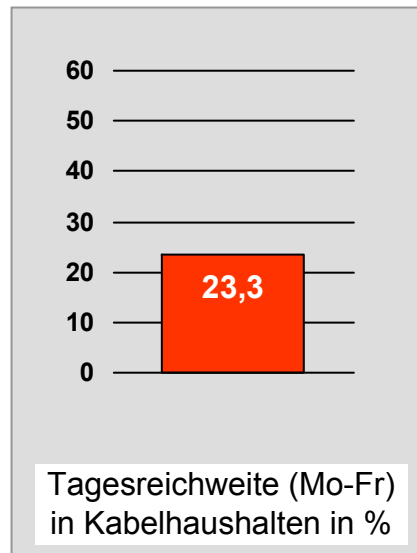

TVA Regionalfernsehen: Zentrale Reichweitenwerte

Bevölkerung ab 14 Jahre