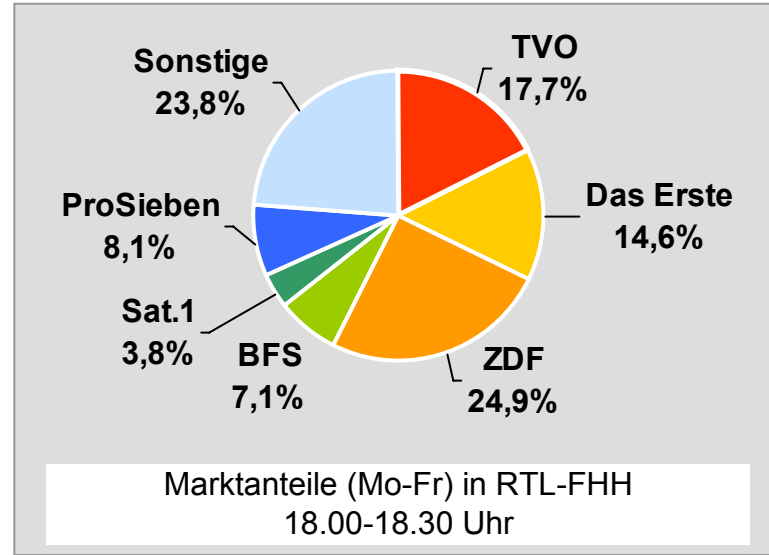

TV Oberfranken, TVO: Zentrale Reichweitenwerte

Bevölkerung ab 14 Jahre