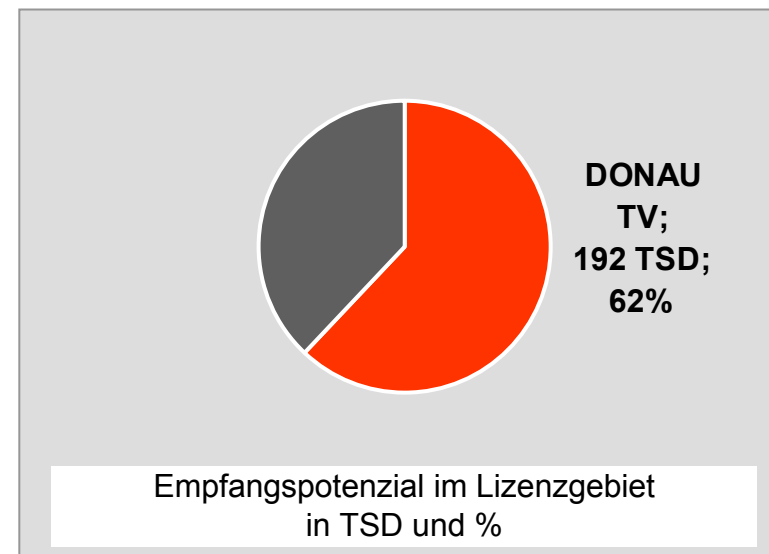

# Oberpfalz TV, OTV: Zentrale Reichweitenwerte

Bevölkerung ab 14 Jahre

# TV touring Aschaffenburg: Zentrale Reichweitenwerte

Bevölkerung ab 14 Jahre

# augzburg.tv: Zentrale Reichweitenwerte Bevölkerung ab 14 Jahre

## DONAU TV: Zentrale Reichweitenwerte Bevölkerung ab 14 Jahre