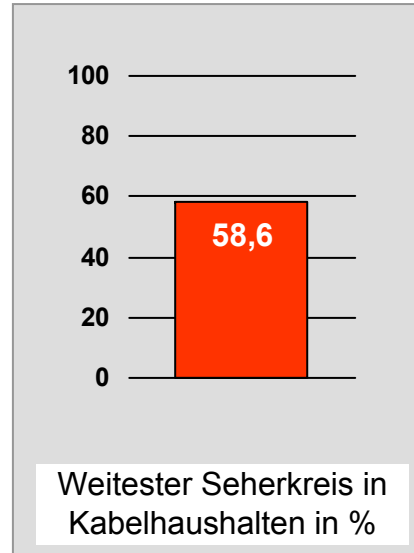

Regional Fernsehen Landshut: Zentrale Reichweitenwerte

Bevölkerung ab 14 Jahre