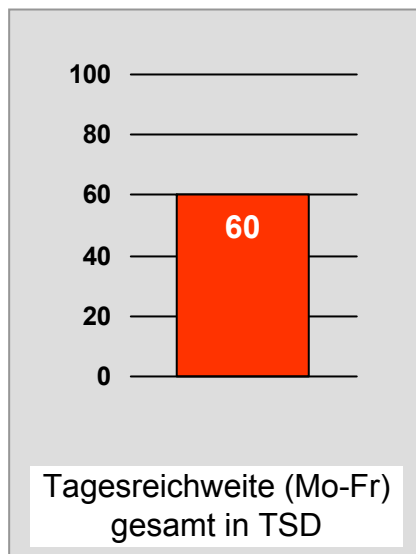

intv - der infokanal: Zentrale Reichweitenwerte Bevölkerung ab 14 Jahre