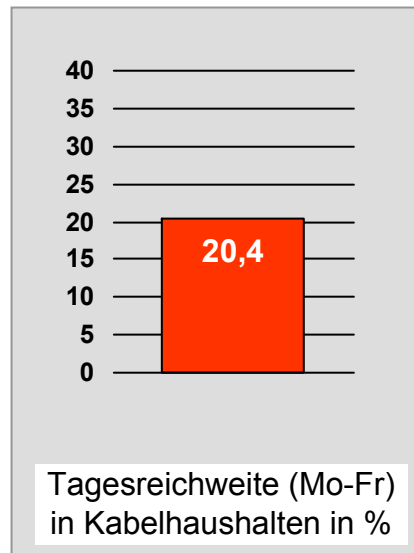

## Regional Fernsehen Landshut: Zentrale Reichweitenwerte

Bevölkerung ab 14 Jahre

# münchen.tv / RTL München Live: Zentrale Reichweitenwerte

Bevölkerung ab 14 Jahre

## münchen2: Zentrale Reichweitenwerte Bevölkerung ab 14 Jahre

## Regio TV (Neu-Ulm): Zentrale Reichweitenwerte (in Bayern)

Bevölkerung ab 14 Jahre