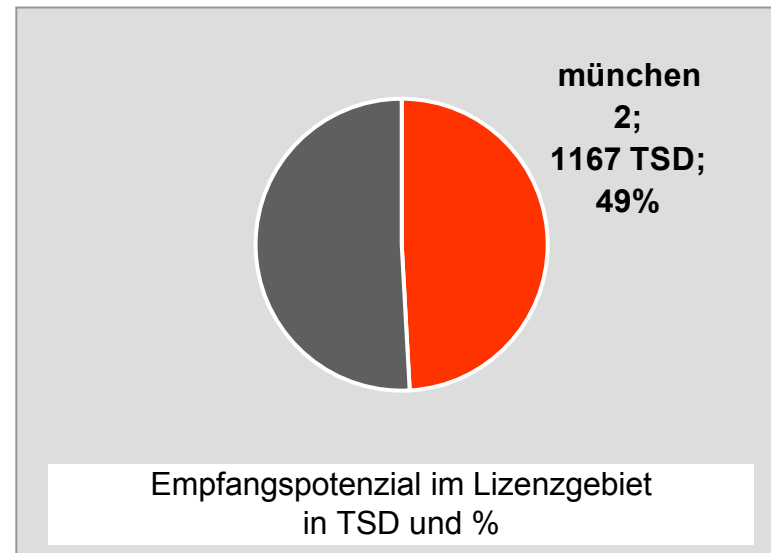

## intv - der infokanal: Zentrale Reichweitenwerte Bevölkerung ab 14 Jahre

## Regional Fernsehen Landshut: Zentrale Reichweitenwerte

Bevölkerung ab 14 Jahre

# münchen.tv / RTL München Live: Zentrale Reichweitenwerte

Bevölkerung ab 14 Jahre

## münchen2: Zentrale Reichweitenwerte Bevölkerung ab 14 Jahre