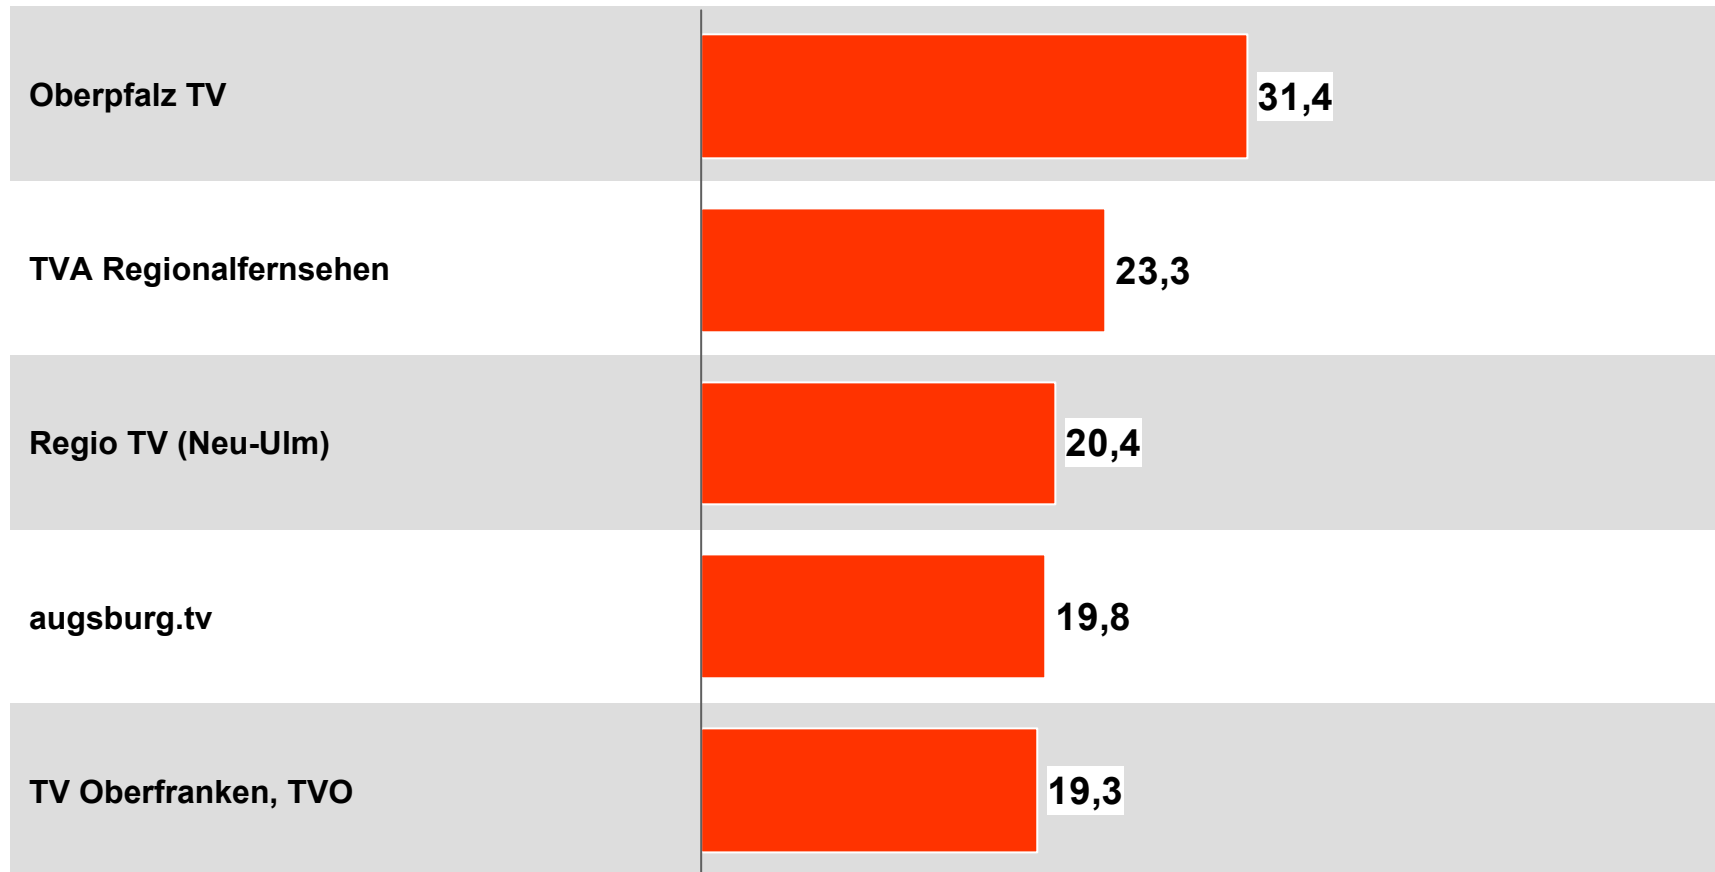

Weitester Seherkreis bayerische Lokalprogramme in TSD - **Top Ten** - 2007  
 Bevölkerung ab 14 Jahre in Bayern gesamt

## Weitester Seherkreis in Prozent - *Top Ten* - 2007

Bevölkerung ab 14 Jahre in Kabelhaushalten im jeweiligen Kabelverbreitungsgebiet

Ø 54,5

Tagesreichweite Montag - Freitag in TSD - **Top Ten** - 2007  
 Bevölkerung ab 14 Jahre im jeweiligen Gesamtverbreitungsgebiet

Tagesreichweite Montag - Freitag in Prozent - **Top Five** - 2007  
Bevölkerung ab 14 Jahre in Kabelhaushalten im jeweiligen Kabelverbreitungsgebiet

Ø 16,3

Ø ¼-Std.-Marktanteile Mo-Fr 18.00 - 18.30 Uhr in Prozent - **Top Five** - 2007  
Bevölkerung ab 14 Jahre in jeweiligen RTL-Fensterhaushalten