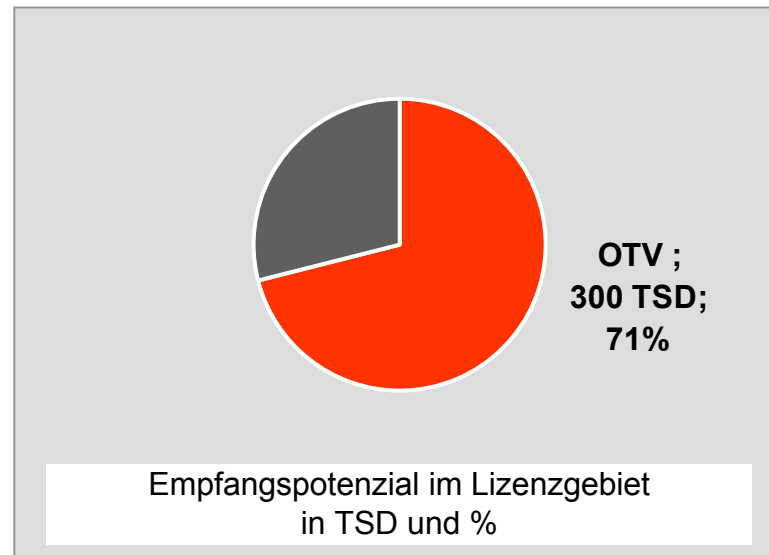

## Weitester Seherkreis in Prozent - *Top Ten* - 2007

Bevölkerung ab 14 Jahre in Kabelhaushalten im jeweiligen Kabelverbreitungsgebiet

Ø 54,5

Tagesreichweite Montag - Freitag in TSD - **Top Ten** - 2007  
 Bevölkerung ab 14 Jahre im jeweiligen Gesamtverbreitungsgebiet

Tagesreichweite Montag - Freitag in Prozent - **Top Five** - 2007  
Bevölkerung ab 14 Jahre in Kabelhaushalten im jeweiligen Kabelverbreitungsgebiet

Ø 16,3

Ø ¼-Std.-Marktanteile Mo-Fr 18.00 - 18.30 Uhr in Prozent - **Top Five** - 2007  
Bevölkerung ab 14 Jahre in jeweiligen RTL-Fensterhaushalten

# TV Allgäu Nachrichten: Zentrale Reichweitenwerte

Bevölkerung ab 14 Jahre

# Oberpfalz TV, OTV: Zentrale Reichweitenwerte

Bevölkerung ab 14 Jahre