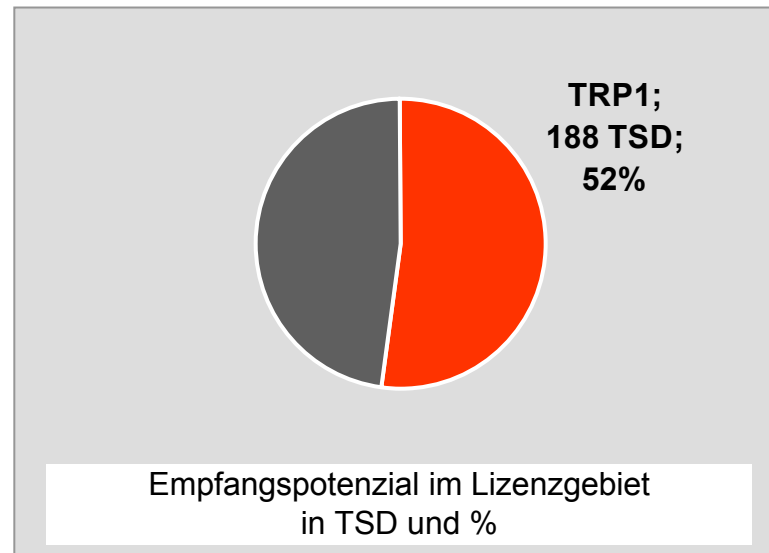

Tele Regional Passau 1, TRP1: Zentrale Reichweitenwerte

Bevölkerung ab 14 Jahre