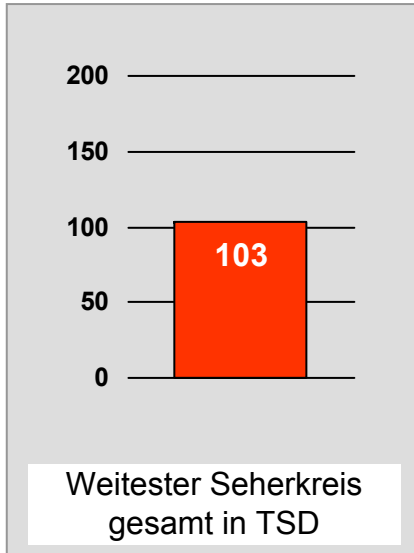

Regional Fernsehen Landshut: Zentrale Reichweitenwerte

Bevölkerung ab 14 Jahre