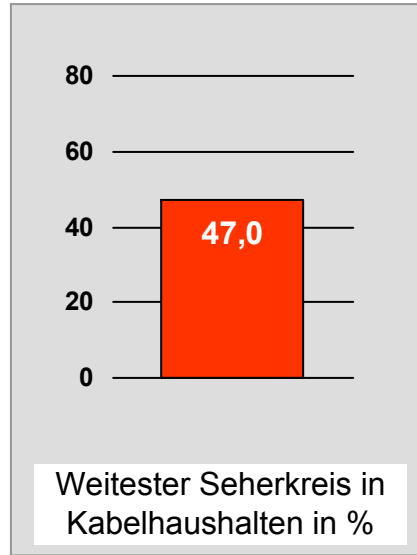

RTL FRANKEN LIFE TV/Franken TV: Zentrale Reichweitenwerte

Bevölkerung ab 14 Jahre