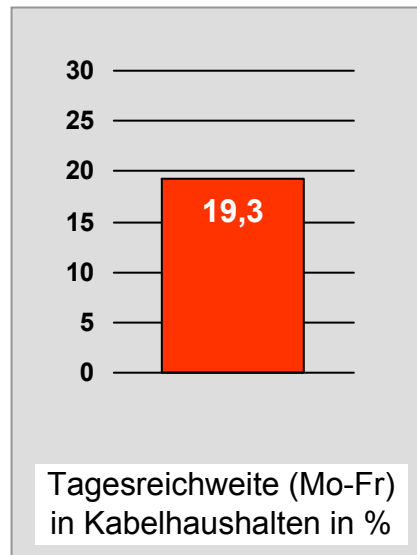

TV Oberfranken, TVO: Zentrale Reichweitenwerte

Bevölkerung ab 14 Jahre