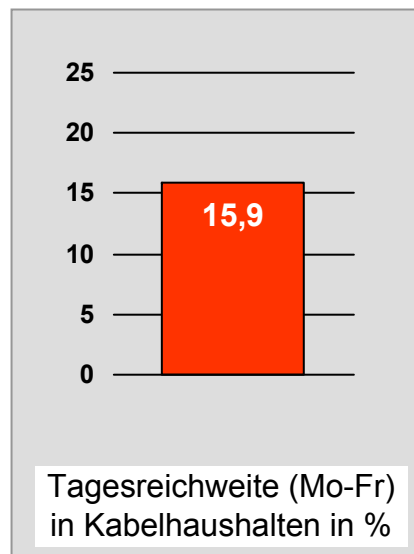

intv - der infokanal: Zentrale Reichweitenwerte Bevölkerung ab 14 Jahre