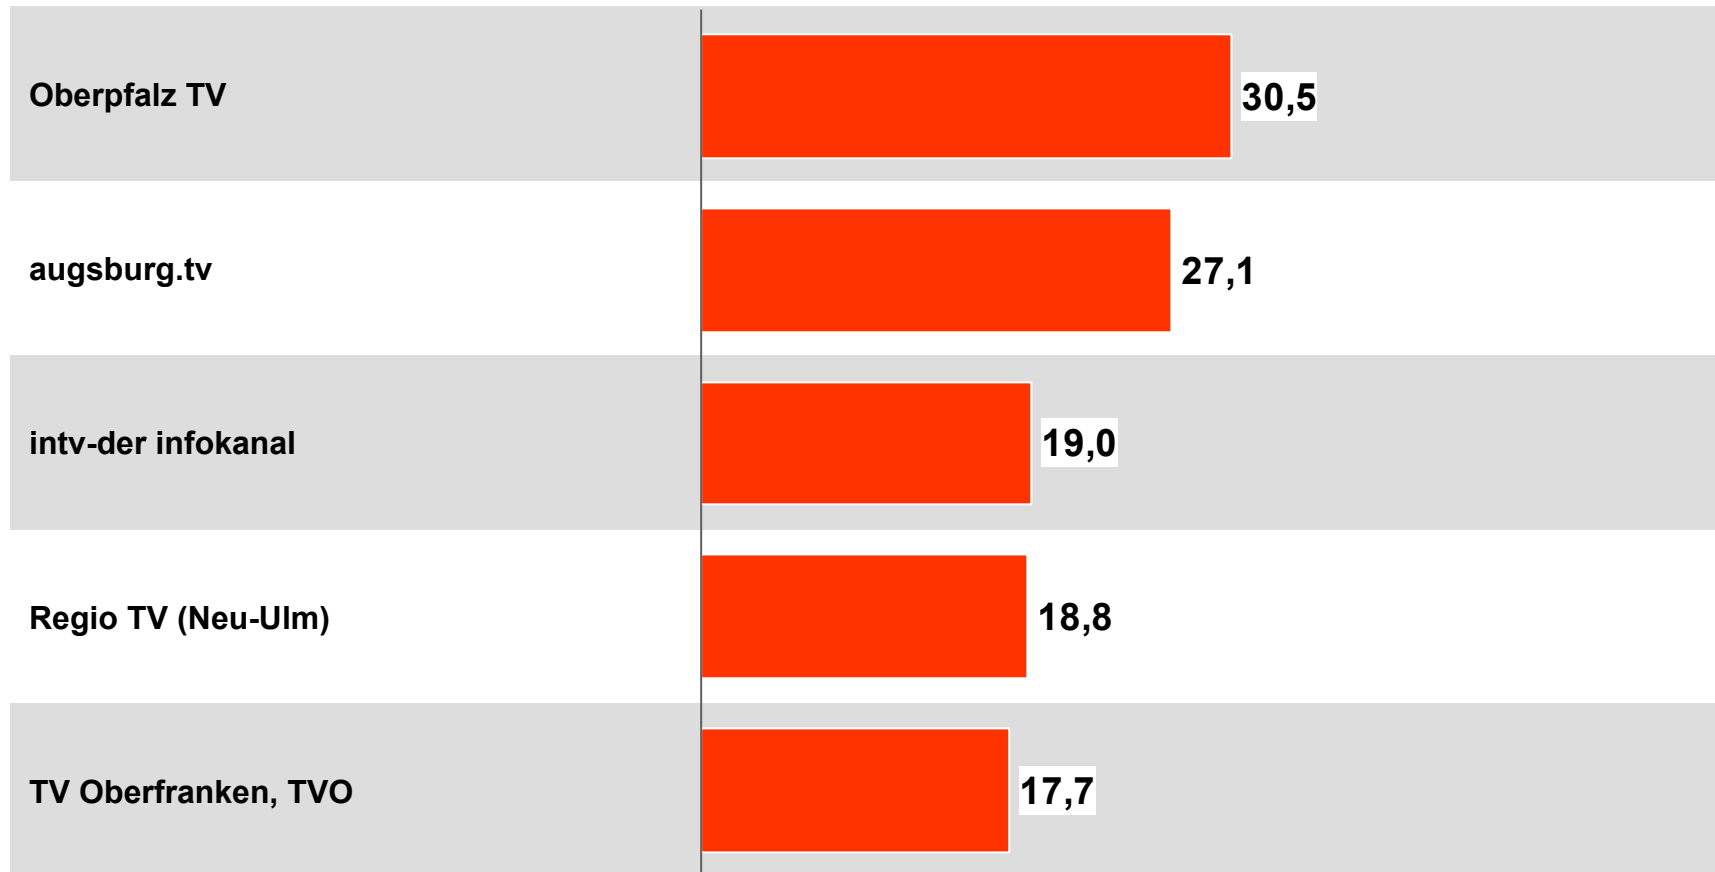

Ø ¼-Std.-Marktanteile Mo-Fr 18.00 - 18.30 Uhr in Prozent - **Top Five** - 2007
Bevölkerung ab 14 Jahre in jeweiligen RTL-Fensterhaushalten

Ø 13,5