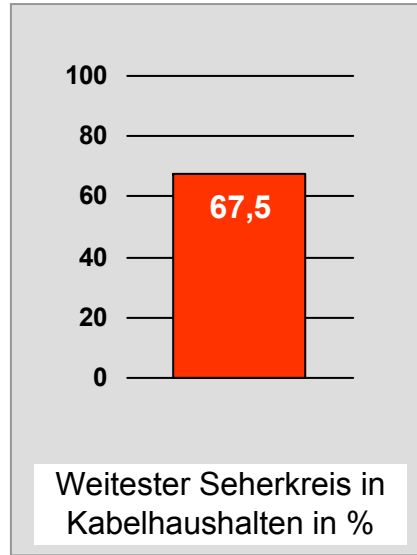

TV Oberfranken, TVO: Zentrale Reichweitenwerte

Bevölkerung ab 14 Jahre