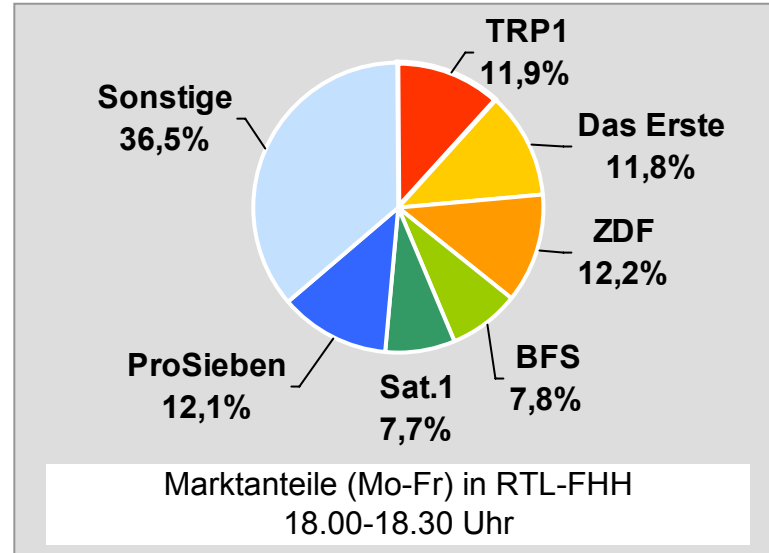

Tele Regional Passau 1, TRP1: Zentrale Reichweitenwerte

Bevölkerung ab 14 Jahre