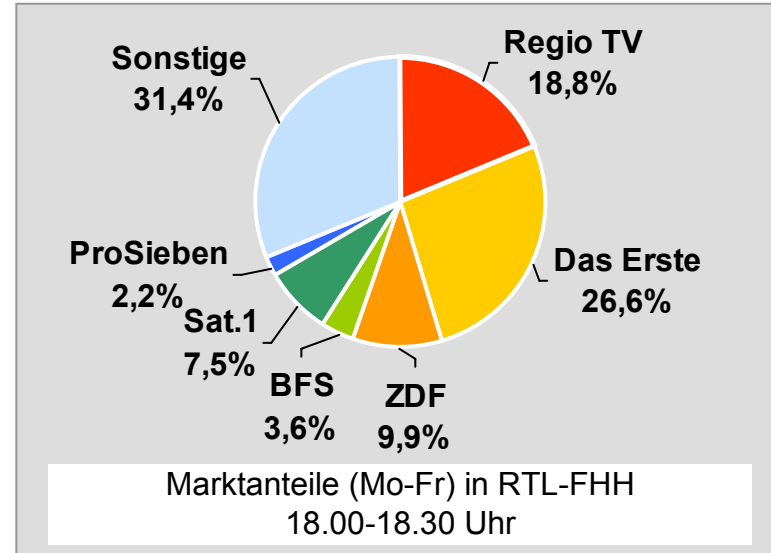

## Regional Fernsehen Landshut: Zentrale Reichweitenwerte

Bevölkerung ab 14 Jahre

# münchen.tv / RTL München Live: Zentrale Reichweitenwerte

Bevölkerung ab 14 Jahre

## münchen2: Zentrale Reichweitenwerte Bevölkerung ab 14 Jahre

## Regio TV (Neu-Ulm): Zentrale Reichweitenwerte (in Bayern)

Bevölkerung ab 14 Jahre