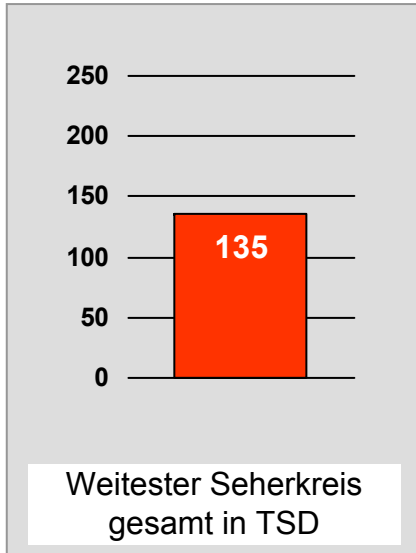

## intv - der infokanal: Zentrale Reichweitenwerte Bevölkerung ab 14 Jahre

## Regional Fernsehen Landshut: Zentrale Reichweitenwerte

Bevölkerung ab 14 Jahre

# münchen.tv / RTL München Live: Zentrale Reichweitenwerte

Bevölkerung ab 14 Jahre

## münchen2: Zentrale Reichweitenwerte Bevölkerung ab 14 Jahre