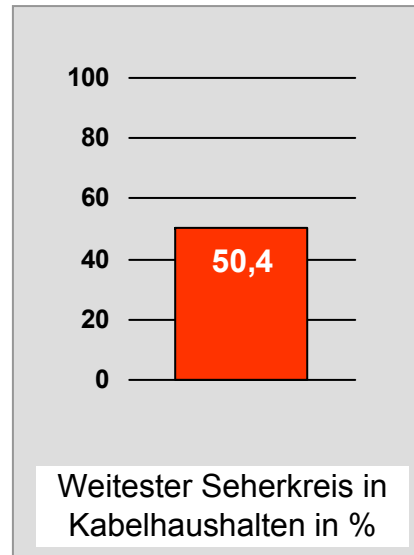

## Weitester Seherkreis in Prozent - *Top Ten* - 2007

Bevölkerung ab 14 Jahre in Kabelhaushalten im jeweiligen Kabelverbreitungsgebiet

Ø 54,5

Tagesreichweite Montag - Freitag in TSD - **Top Ten** - 2007  
 Bevölkerung ab 14 Jahre im jeweiligen Gesamtverbreitungsgebiet

# TV touring Aschaffenburg: Zentrale Reichweitenwerte

Bevölkerung ab 14 Jahre

# augzburg.tv: Zentrale Reichweitenwerte Bevölkerung ab 14 Jahre

## DONAU TV: Zentrale Reichweitenwerte Bevölkerung ab 14 Jahre