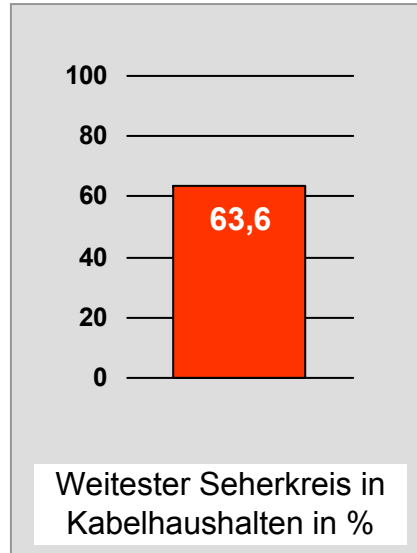

## Weitester Seherkreis in Prozent - *Top Ten* - 2007

Bevölkerung ab 14 Jahre in Kabelhaushalten im jeweiligen Kabelverbreitungsgebiet

Ø 54,5

Tagesreichweite Montag - Freitag in TSD - **Top Ten** - 2007  
 Bevölkerung ab 14 Jahre im jeweiligen Gesamtverbreitungsgebiet

Tagesreichweite Montag - Freitag in Prozent - **Top Five** - 2007  
Bevölkerung ab 14 Jahre in Kabelhaushalten im jeweiligen Kabelverbreitungsgebiet

Ø 16,3

Ø ¼-Std.-Marktanteile Mo-Fr 18.00 - 18.30 Uhr in Prozent - **Top Five** - 2007  
Bevölkerung ab 14 Jahre in jeweiligen RTL-Fensterhaushalten

# TV Allgäu Nachrichten: Zentrale Reichweitenwerte

Bevölkerung ab 14 Jahre