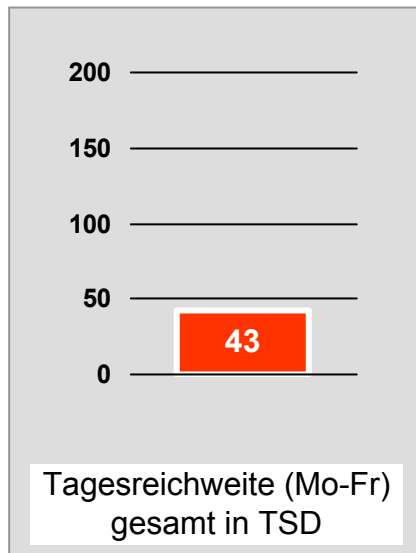

TV Allgäu Nachrichten: Zentrale Reichweitenwerte

Bevölkerung ab 14 Jahre