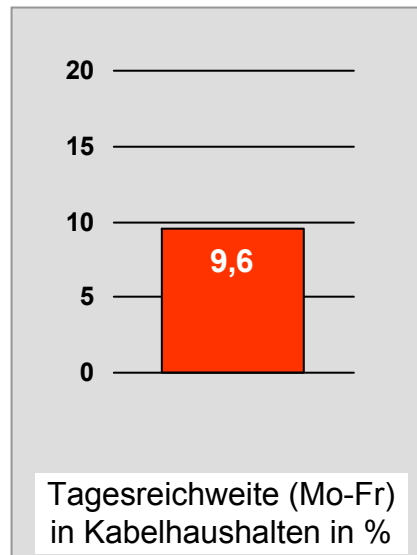

RTL FRANKEN LIFE TV/Franken TV: Zentrale Reichweitenwerte

Bevölkerung ab 14 Jahre