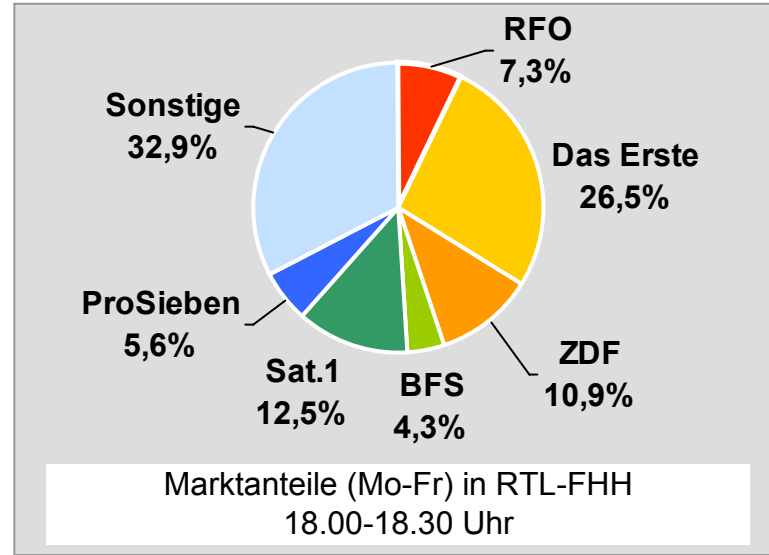

Regional Fernsehen Oberbayern: Zentrale Reichweitenwerte

Bevölkerung ab 14 Jahre