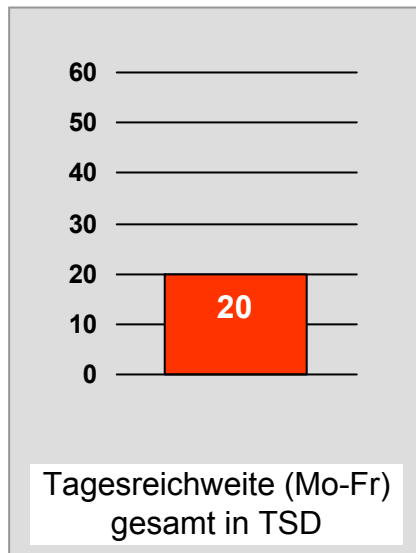

TV touring Aschaffenburg: Zentrale Reichweitenwerte

Bevölkerung ab 14 Jahre