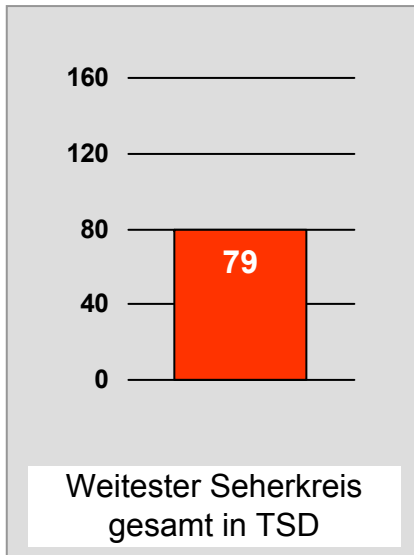

DONAU TV: Zentrale Reichweitenwerte Bevölkerung ab 14 Jahre