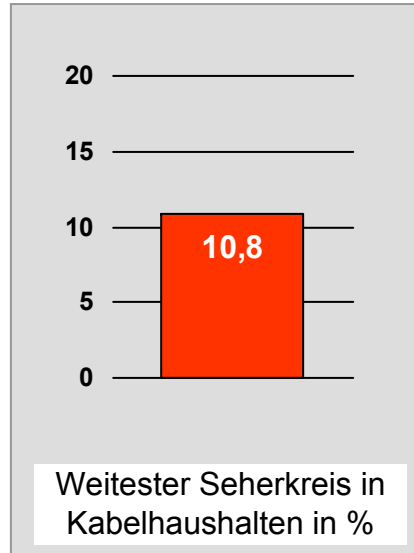

## intv - der infokanal: Zentrale Reichweitenwerte Bevölkerung ab 14 Jahre

## Regional Fernsehen Landshut: Zentrale Reichweitenwerte

Bevölkerung ab 14 Jahre

# münchen.tv / RTL München Live: Zentrale Reichweitenwerte

Bevölkerung ab 14 Jahre

## münchen2: Zentrale Reichweitenwerte Bevölkerung ab 14 Jahre