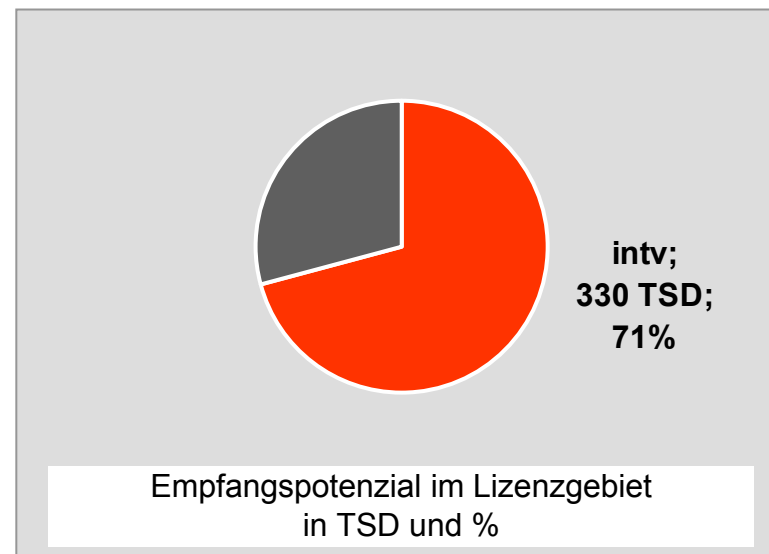

intv - der infokanal: Zentrale Reichweitenwerte Bevölkerung ab 14 Jahre