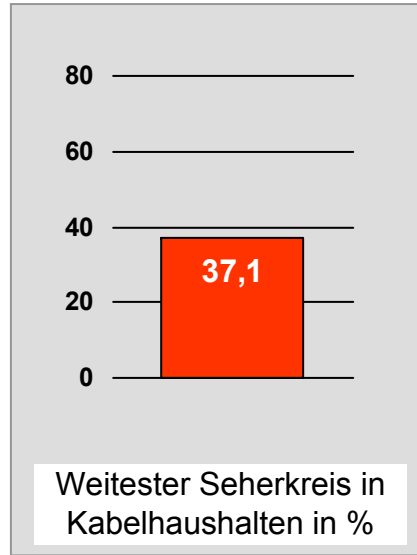

Regional Fernsehen Oberbayern: Zentrale Reichweitenwerte

Bevölkerung ab 14 Jahre