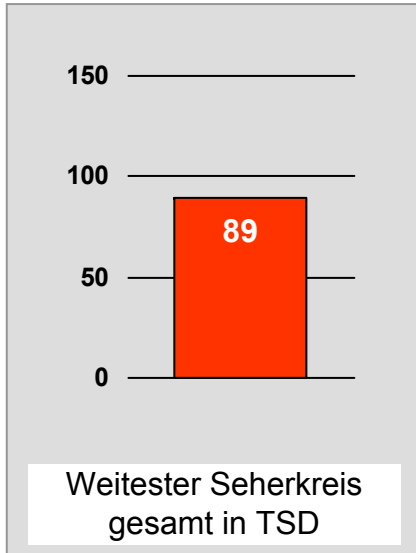

Tele Regional Passau 1, TRP1: Zentrale Reichweitenwerte

Bevölkerung ab 14 Jahre