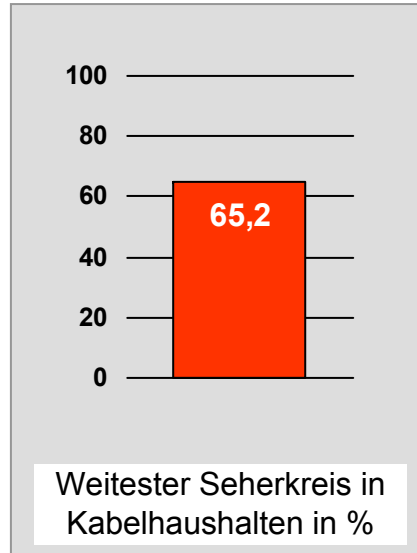

Tele Regional Passau 1, TRP1: Zentrale Reichweitenwerte

Bevölkerung ab 14 Jahre