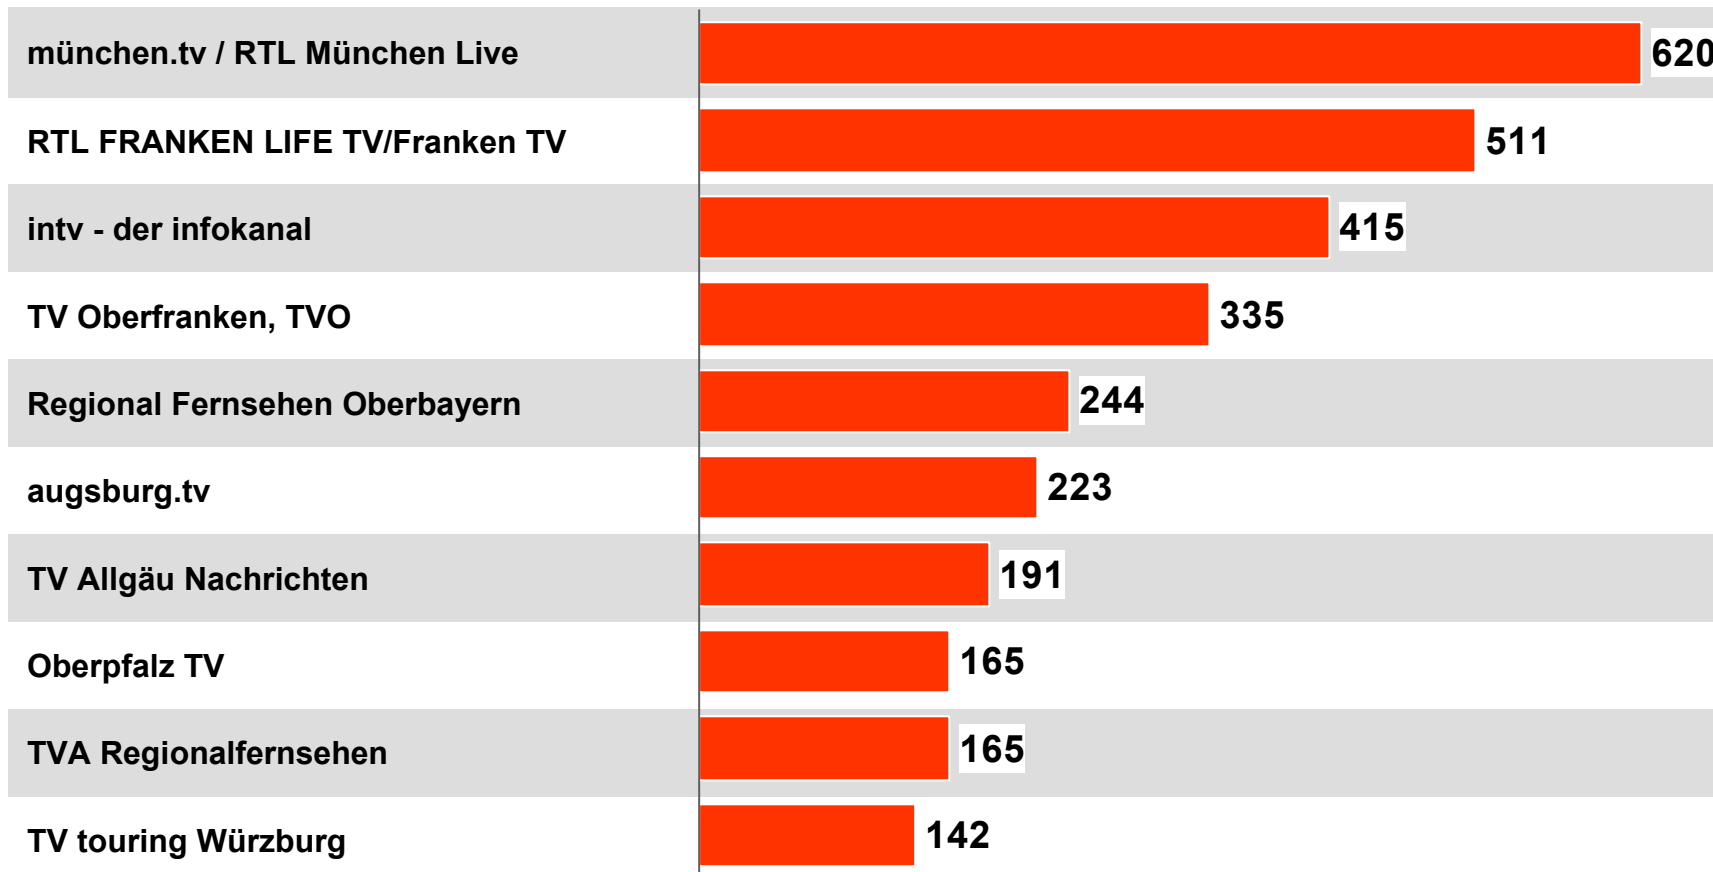

Weitester Seherkreis bayerische Lokalprogramme in TSD - **Top Ten** - 2007  
 Bevölkerung ab 14 Jahre in Bayern gesamt

## Weitester Seherkreis in Prozent - *Top Ten* - 2007

Bevölkerung ab 14 Jahre in Kabelhaushalten im jeweiligen Kabelverbreitungsgebiet

Ø 54,5

Tagesreichweite Montag - Freitag in TSD - **Top Ten** - 2007  
 Bevölkerung ab 14 Jahre im jeweiligen Gesamtverbreitungsgebiet

Tagesreichweite Montag - Freitag in Prozent - **Top Five** - 2007  
Bevölkerung ab 14 Jahre in Kabelhaushalten im jeweiligen Kabelverbreitungsgebiet

Ø 16,3

Ø ¼-Std.-Marktanteile Mo-Fr 18.00 - 18.30 Uhr in Prozent - **Top Five** - 2007  
Bevölkerung ab 14 Jahre in jeweiligen RTL-Fensterhaushalten