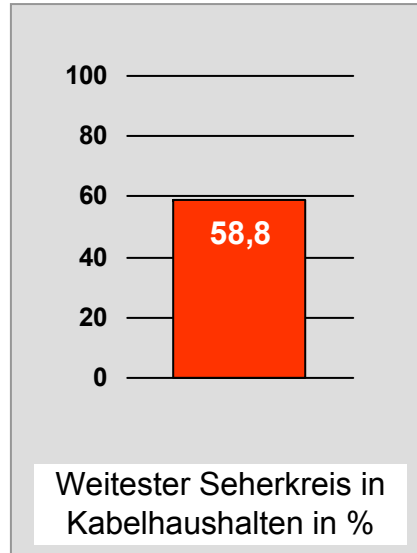

TV touring Aschaffenburg: Zentrale Reichweitenwerte

Bevölkerung ab 14 Jahre