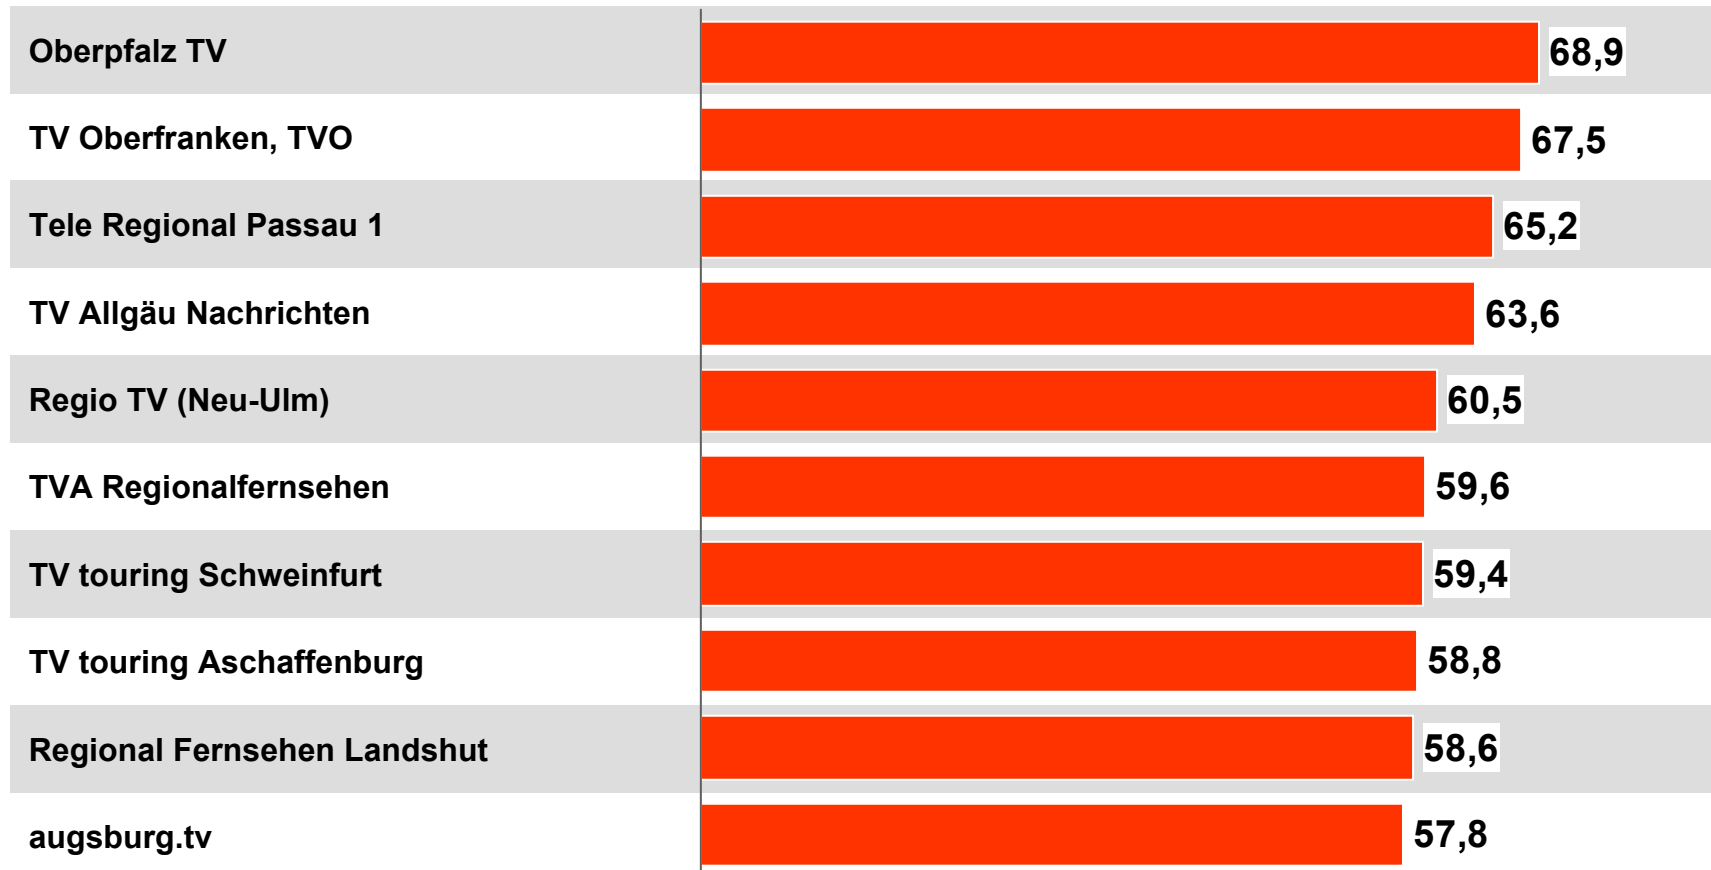

Weitester Seherkreis bayerische Lokalprogramme in TSD - **Top Ten** - 2007  
 Bevölkerung ab 14 Jahre in Bayern gesamt

## Weitester Seherkreis in Prozent - *Top Ten* - 2007

Bevölkerung ab 14 Jahre in Kabelhaushalten im jeweiligen Kabelverbreitungsgebiet

Ø 54,5

Tagesreichweite Montag - Freitag in TSD - **Top Ten** - 2007  
 Bevölkerung ab 14 Jahre im jeweiligen Gesamtverbreitungsgebiet

Tagesreichweite Montag - Freitag in Prozent - **Top Five** - 2007  
Bevölkerung ab 14 Jahre in Kabelhaushalten im jeweiligen Kabelverbreitungsgebiet

Ø 16,3

Ø ¼-Std.-Marktanteile Mo-Fr 18.00 - 18.30 Uhr in Prozent - **Top Five** - 2007  
Bevölkerung ab 14 Jahre in jeweiligen RTL-Fensterhaushalten