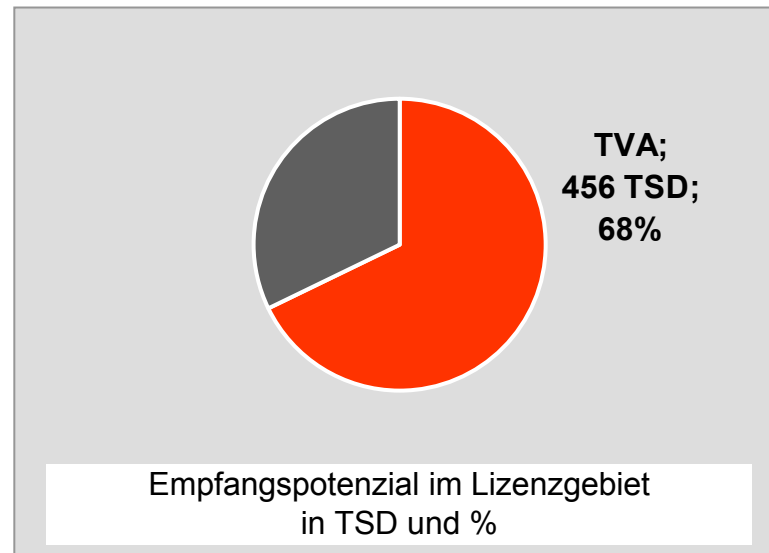

# Regional Fernsehen Oberbayern: Zentrale Reichweitenwerte

Bevölkerung ab 14 Jahre

# TV Oberfranken, TVO: Zentrale Reichweitenwerte

Bevölkerung ab 14 Jahre

# Tele Regional Passau 1, TRP1: Zentrale Reichweitenwerte

Bevölkerung ab 14 Jahre

# TVA Regionalfernsehen: Zentrale Reichweitenwerte

Bevölkerung ab 14 Jahre