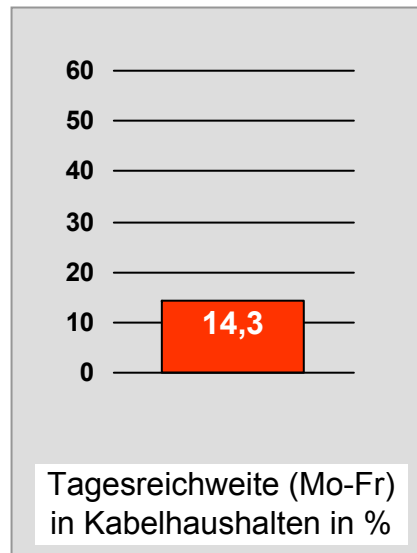

TV Allgäu Nachrichten: Zentrale Reichweitenwerte

Bevölkerung ab 14 Jahre