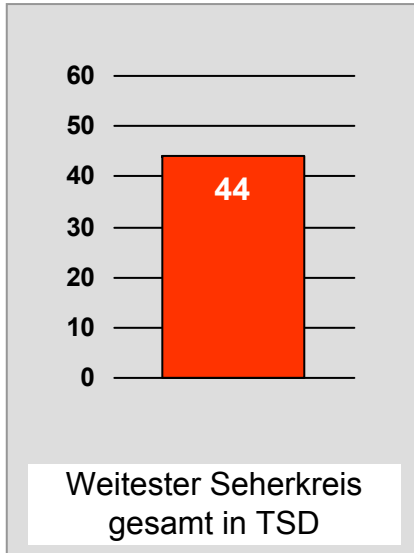

# münchen.tv / RTL München Live: Zentrale Reichweitenwerte

Bevölkerung ab 14 Jahre

## münchen2: Zentrale Reichweitenwerte Bevölkerung ab 14 Jahre

## Regio TV (Neu-Ulm): Zentrale Reichweitenwerte (in Bayern)

Bevölkerung ab 14 Jahre