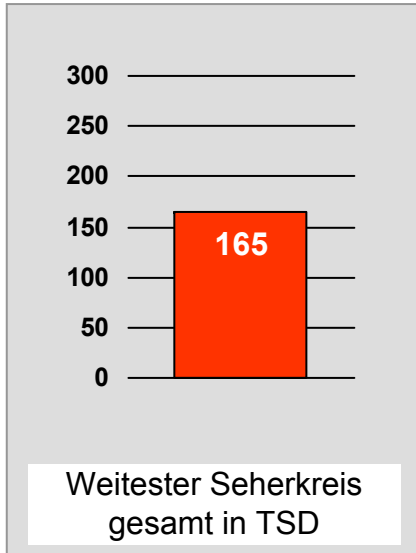

TVA Regionalfernsehen: Zentrale Reichweitenwerte

Bevölkerung ab 14 Jahre