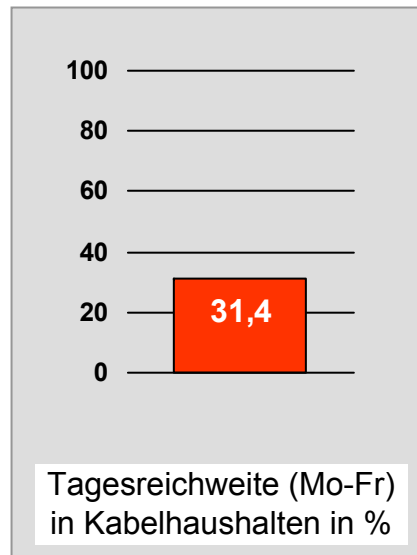

Oberpfalz TV, OTV: Zentrale Reichweitenwerte

Bevölkerung ab 14 Jahre