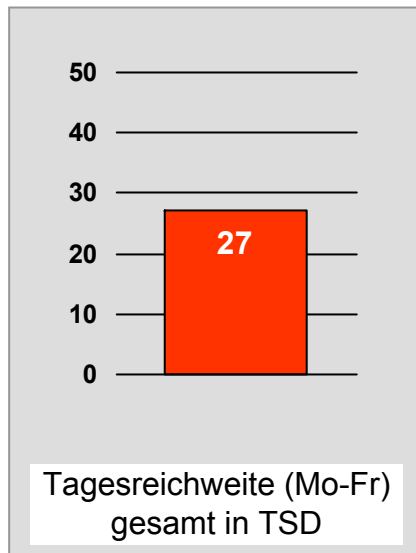

Tele Regional Passau 1, TRP1: Zentrale Reichweitenwerte

Bevölkerung ab 14 Jahre