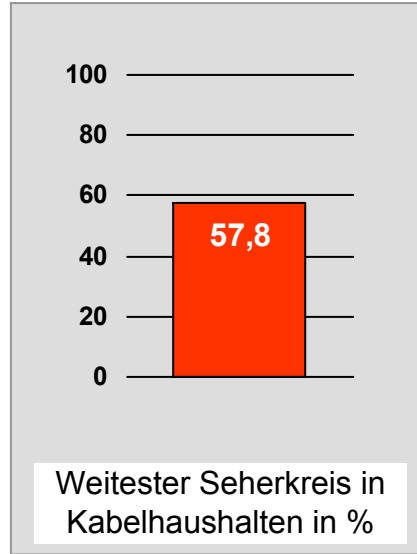

augzburg.tv: Zentrale Reichweitenwerte Bevölkerung ab 14 Jahre