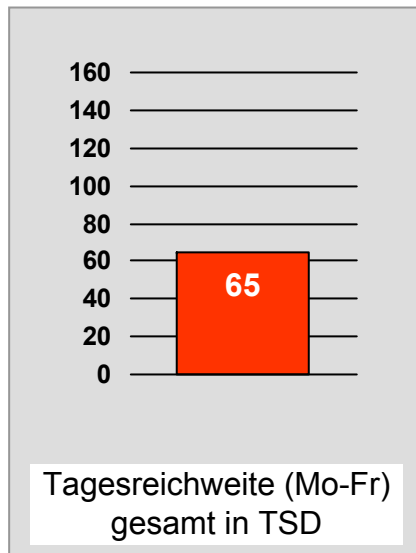

TVA Regionalfernsehen: Zentrale Reichweitenwerte

Bevölkerung ab 14 Jahre