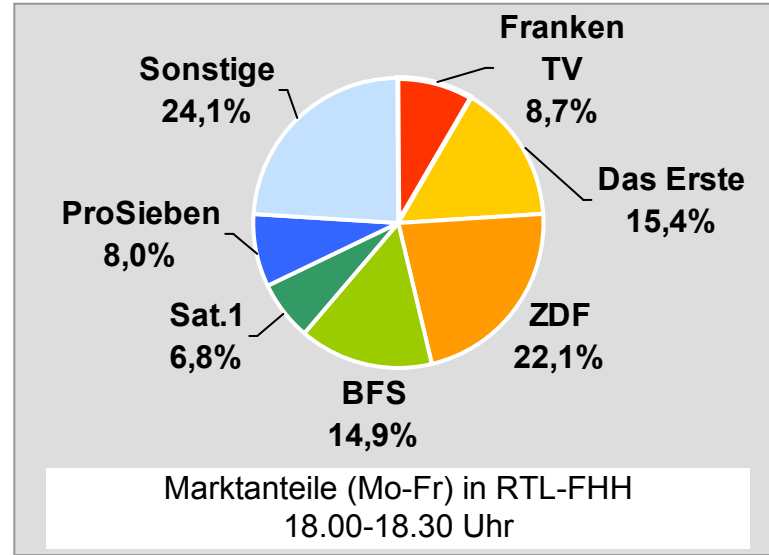

RTL FRANKEN LIFE TV/Franken TV: Zentrale Reichweitenwerte

Bevölkerung ab 14 Jahre