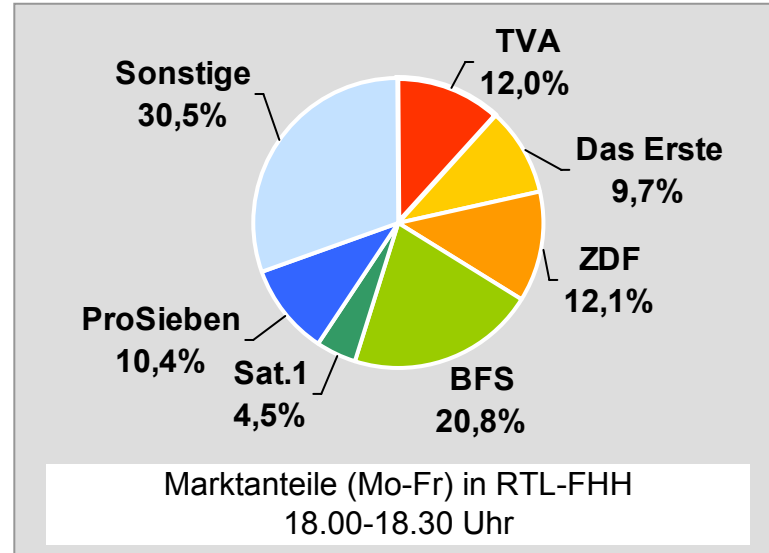

TVA Regionalfernsehen: Zentrale Reichweitenwerte

Bevölkerung ab 14 Jahre