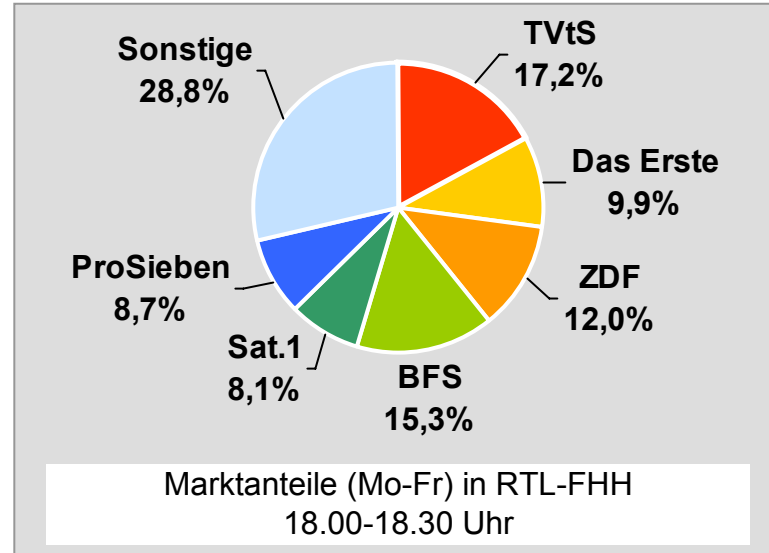

# TV Oberfranken, TVO: Zentrale Reichweitenwerte

Bevölkerung ab 14 Jahre

# Tele Regional Passau 1, TRP1: Zentrale Reichweitenwerte

Bevölkerung ab 14 Jahre

# TVA Regionalfernsehen: Zentrale Reichweitenwerte

Bevölkerung ab 14 Jahre

# TV touring Schweinfurt: Zentrale Reichweitenwerte

Bevölkerung ab 14 Jahre