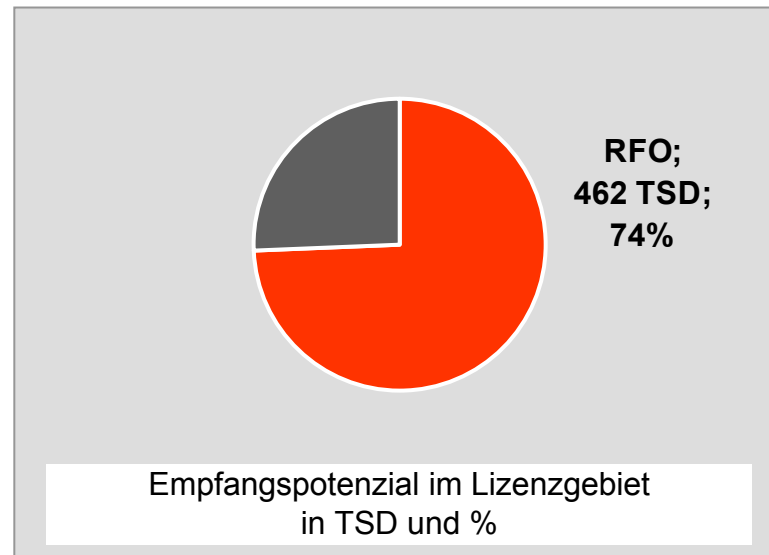

Regional Fernsehen Oberbayern: Zentrale Reichweitenwerte

Bevölkerung ab 14 Jahre