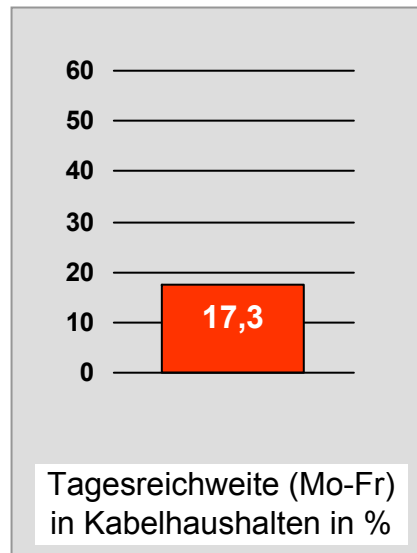

# TV Oberfranken, TVO: Zentrale Reichweitenwerte

Bevölkerung ab 14 Jahre

# Tele Regional Passau 1, TRP1: Zentrale Reichweitenwerte

Bevölkerung ab 14 Jahre

# TVA Regionalfernsehen: Zentrale Reichweitenwerte

Bevölkerung ab 14 Jahre

# TV touring Schweinfurt: Zentrale Reichweitenwerte

Bevölkerung ab 14 Jahre