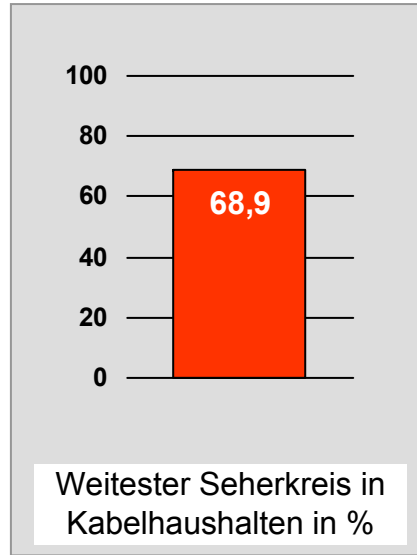

Oberpfalz TV, OTV: Zentrale Reichweitenwerte

Bevölkerung ab 14 Jahre