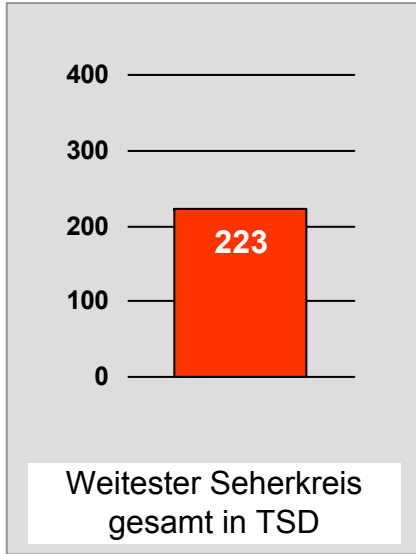

augzburg.tv: Zentrale Reichweitenwerte Bevölkerung ab 14 Jahre