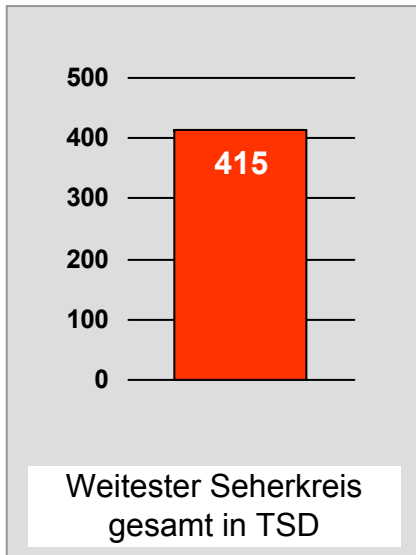

intv - der infokanal: Zentrale Reichweitenwerte Bevölkerung ab 14 Jahre