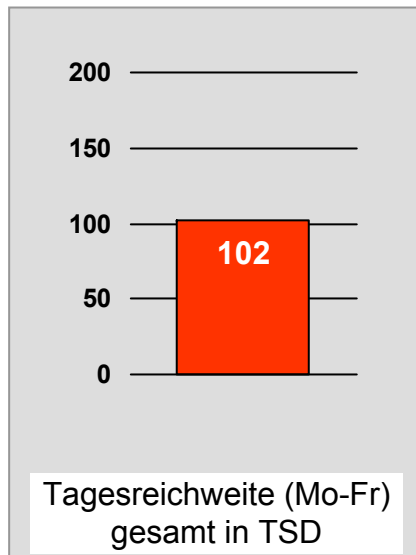

RTL FRANKEN LIFE TV/Franken TV: Zentrale Reichweitenwerte

Bevölkerung ab 14 Jahre