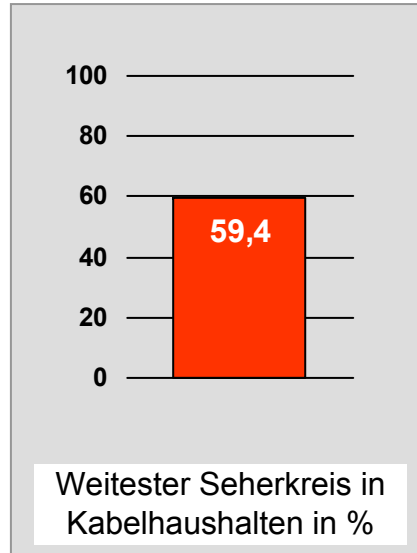

# TV Oberfranken, TVO: Zentrale Reichweitenwerte

Bevölkerung ab 14 Jahre

# Tele Regional Passau 1, TRP1: Zentrale Reichweitenwerte

Bevölkerung ab 14 Jahre

# TVA Regionalfernsehen: Zentrale Reichweitenwerte

Bevölkerung ab 14 Jahre

# TV touring Schweinfurt: Zentrale Reichweitenwerte

Bevölkerung ab 14 Jahre