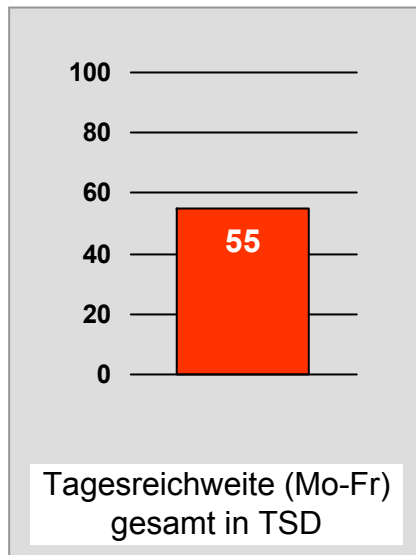

Regional Fernsehen Oberbayern: Zentrale Reichweitenwerte

Bevölkerung ab 14 Jahre