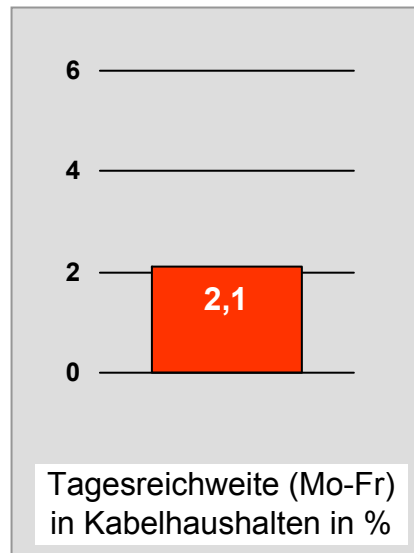

münchen2: Zentrale Reichweitenwerte Bevölkerung ab 14 Jahre