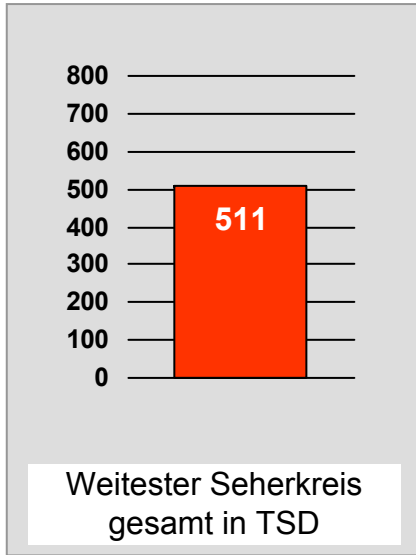

RTL FRANKEN LIFE TV/Franken TV: Zentrale Reichweitenwerte

Bevölkerung ab 14 Jahre