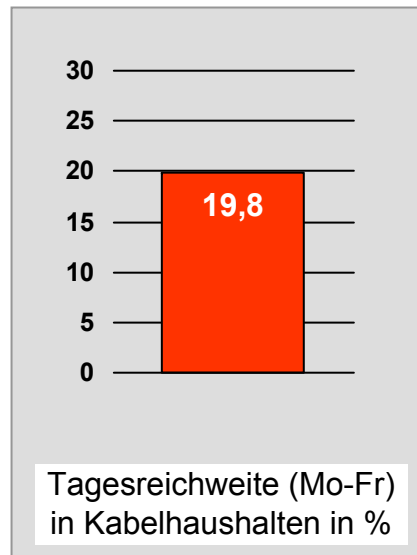

augzburg.tv: Zentrale Reichweitenwerte Bevölkerung ab 14 Jahre