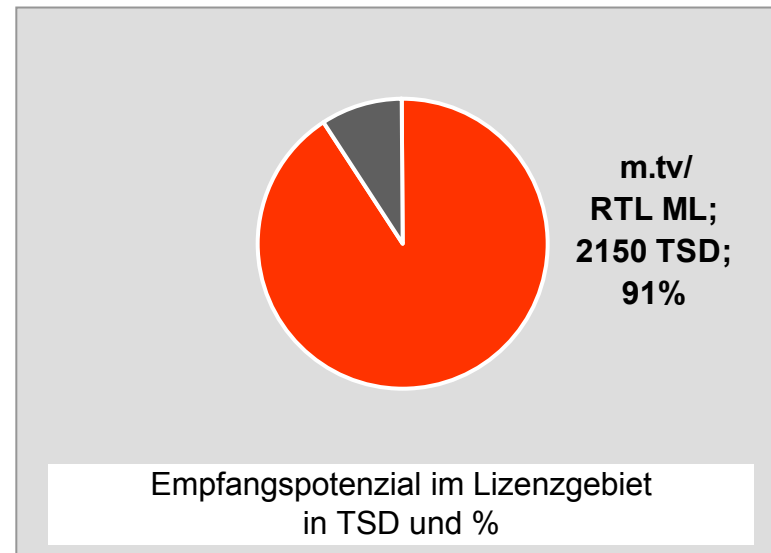

## DONAU TV: Zentrale Reichweitenwerte Bevölkerung ab 14 Jahre

## intv - der infokanal: Zentrale Reichweitenwerte Bevölkerung ab 14 Jahre

## Regional Fernsehen Landshut: Zentrale Reichweitenwerte

Bevölkerung ab 14 Jahre

# münchen.tv / RTL München Live: Zentrale Reichweitenwerte

Bevölkerung ab 14 Jahre