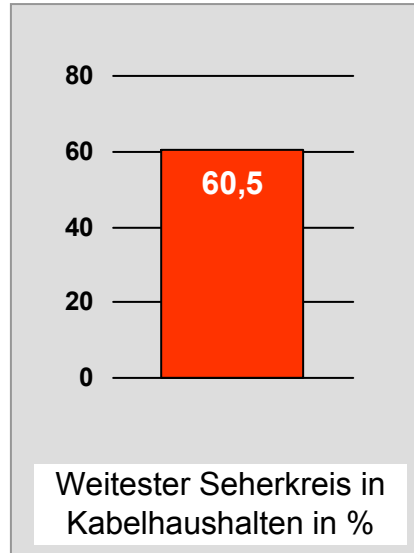

## Regional Fernsehen Landshut: Zentrale Reichweitenwerte

Bevölkerung ab 14 Jahre

# münchen.tv / RTL München Live: Zentrale Reichweitenwerte

Bevölkerung ab 14 Jahre

## münchen2: Zentrale Reichweitenwerte Bevölkerung ab 14 Jahre

## Regio TV (Neu-Ulm): Zentrale Reichweitenwerte (in Bayern)

Bevölkerung ab 14 Jahre