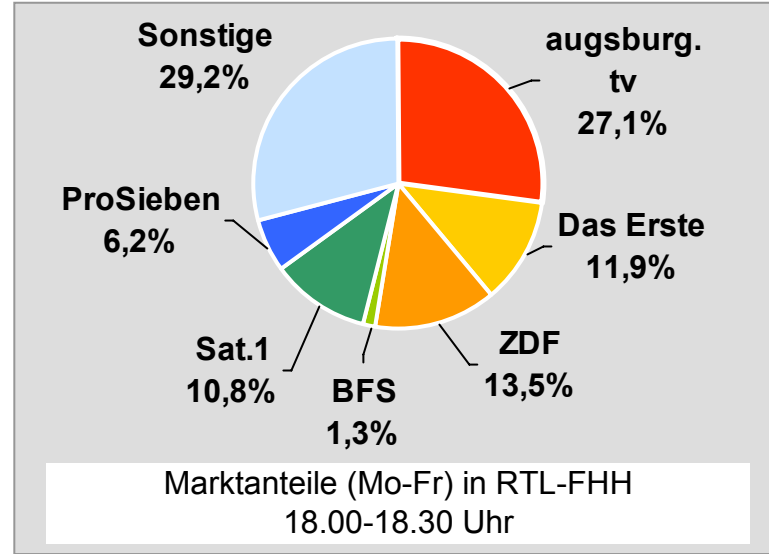

# TV Allgäu Nachrichten: Zentrale Reichweitenwerte

Bevölkerung ab 14 Jahre

# Oberpfalz TV, OTV: Zentrale Reichweitenwerte

Bevölkerung ab 14 Jahre

# TV touring Aschaffenburg: Zentrale Reichweitenwerte

Bevölkerung ab 14 Jahre

# augzburg.tv: Zentrale Reichweitenwerte Bevölkerung ab 14 Jahre