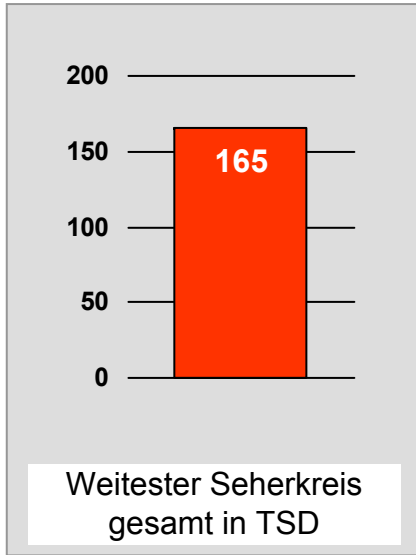

Oberpfalz TV, OTV: Zentrale Reichweitenwerte

Bevölkerung ab 14 Jahre