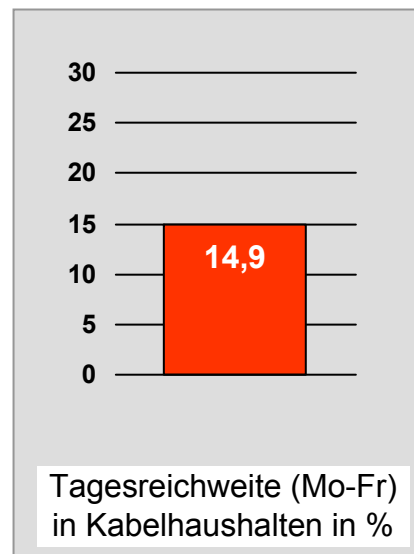

DONAU TV: Zentrale Reichweitenwerte Bevölkerung ab 14 Jahre