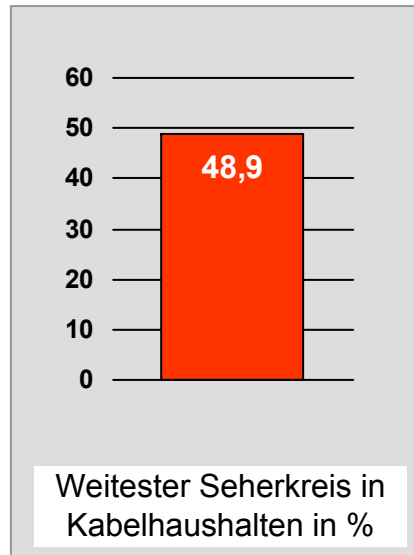

intv - der infokanal: Zentrale Reichweitenwerte Bevölkerung ab 14 Jahre