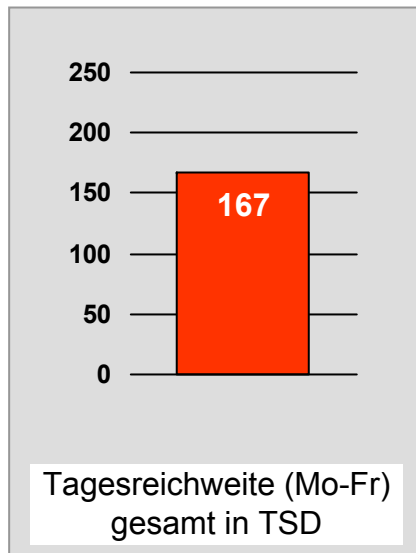

## DONAU TV: Zentrale Reichweitenwerte Bevölkerung ab 14 Jahre

## intv - der infokanal: Zentrale Reichweitenwerte Bevölkerung ab 14 Jahre

## Regional Fernsehen Landshut: Zentrale Reichweitenwerte

Bevölkerung ab 14 Jahre

# münchen.tv / RTL München Live: Zentrale Reichweitenwerte

Bevölkerung ab 14 Jahre