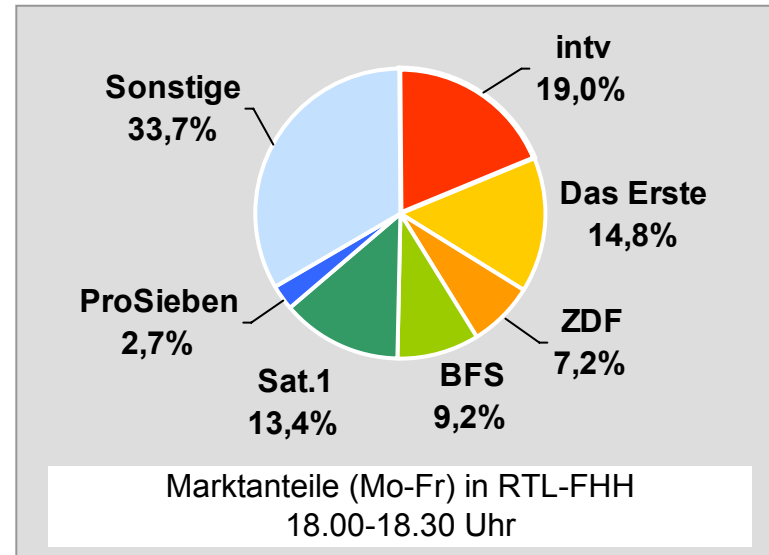

intv - der infokanal: Zentrale Reichweitenwerte Bevölkerung ab 14 Jahre