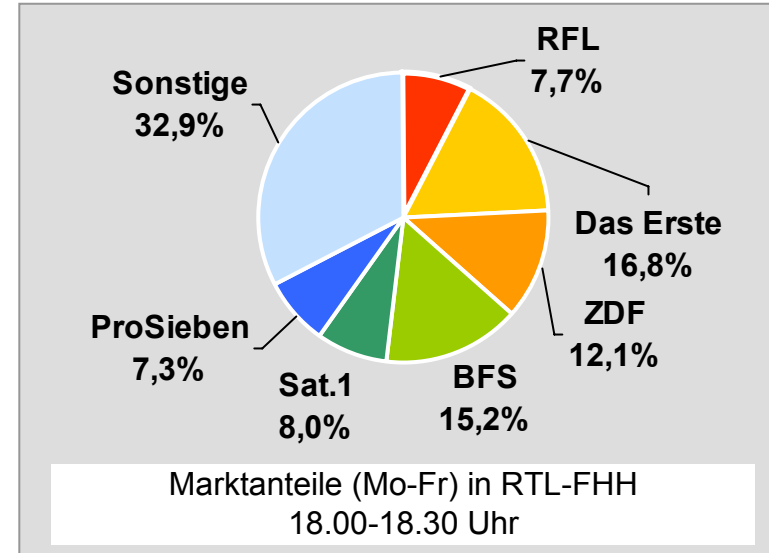

Regional Fernsehen Landshut: Zentrale Reichweitenwerte

Bevölkerung ab 14 Jahre