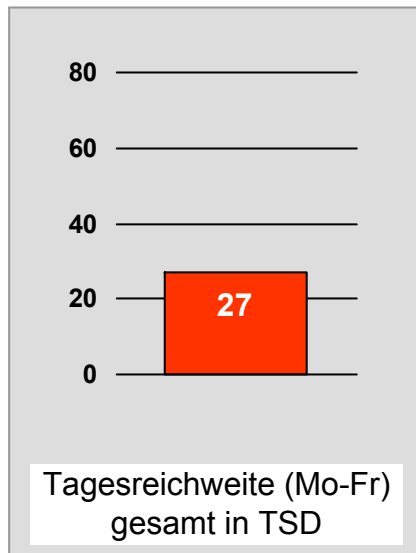

## intv - der infokanal: Zentrale Reichweitenwerte Bevölkerung ab 14 Jahre

## Regional Fernsehen Landshut: Zentrale Reichweitenwerte

Bevölkerung ab 14 Jahre

# münchen.tv / RTL München Live: Zentrale Reichweitenwerte

Bevölkerung ab 14 Jahre

## münchen2: Zentrale Reichweitenwerte Bevölkerung ab 14 Jahre