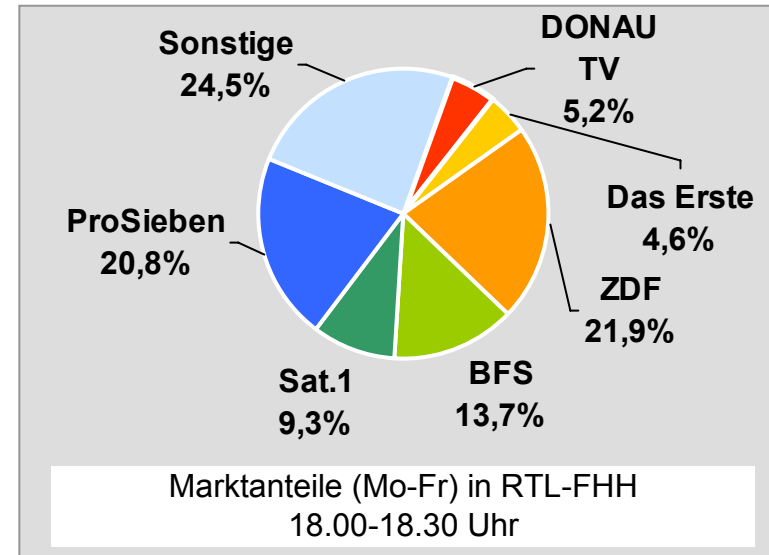

# Oberpfalz TV, OTV: Zentrale Reichweitenwerte

Bevölkerung ab 14 Jahre

# TV touring Aschaffenburg: Zentrale Reichweitenwerte

Bevölkerung ab 14 Jahre

# augzburg.tv: Zentrale Reichweitenwerte Bevölkerung ab 14 Jahre

## DONAU TV: Zentrale Reichweitenwerte Bevölkerung ab 14 Jahre