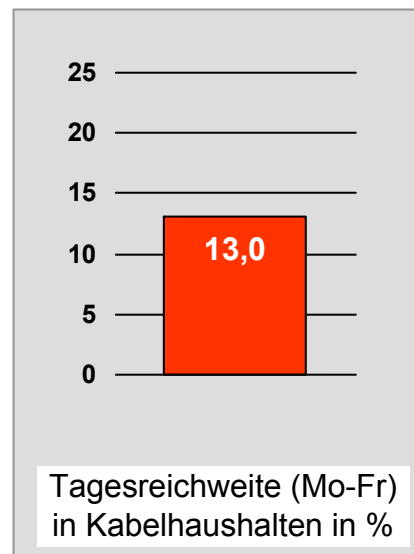

Regional Fernsehen Landshut: Zentrale Reichweitenwerte

Bevölkerung ab 14 Jahre