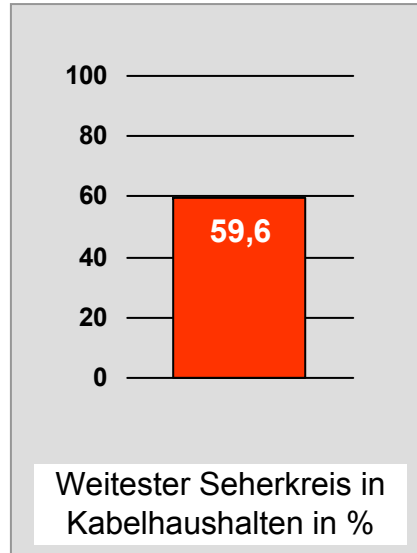

TVA Regionalfernsehen: Zentrale Reichweitenwerte

Bevölkerung ab 14 Jahre