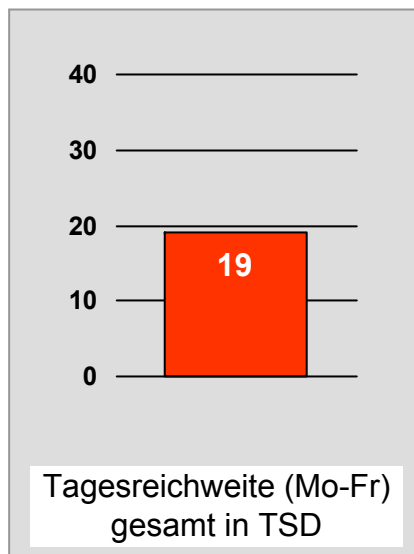

Regional Fernsehen Landshut: Zentrale Reichweitenwerte

Bevölkerung ab 14 Jahre