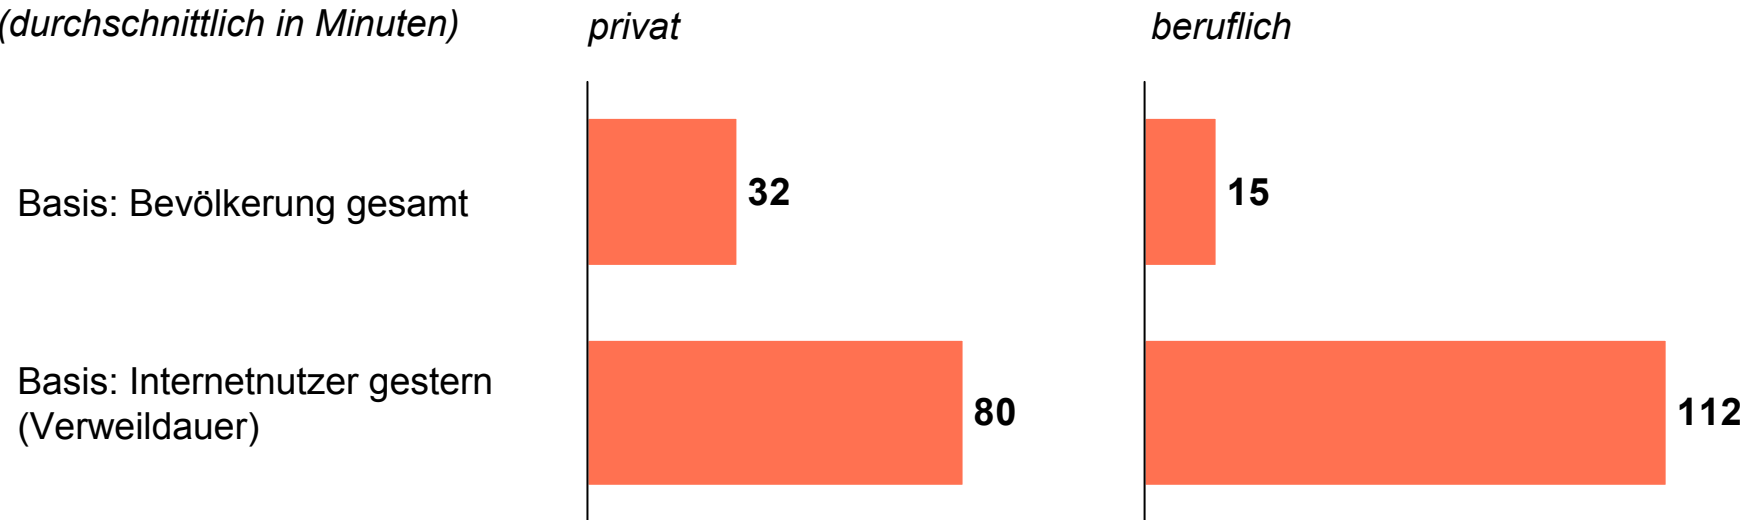

Internetnutzung

Internetnutzung

Bevölkerung ab 14 Jahre in Bayern
2006 / 2007

Internetnutzung innerhalb der letzten 2 Wochen

Bevölkerung ab 14 Jahre in Bayern
2006 / 2007

Häufigkeit der Internetnutzung in % Bevölkerung ab 14 Jahre in Bayern

Internetnutzung mindestens 1mal / Woche

Bevölkerung ab 14 Jahre in Bayern

Dauer der Internetnutzung in % Bevölkerung ab 14 Jahre in Bayern

*Nutzungsdauer Internet pro Tag /
Montag bis Sonntag*

Dauer der Internetnutzung in Minuten Bevölkerung ab 14 Jahre in Bayern

Internet gestern genutzt:

(durchschnittlich in Minuten)

Ort der Internetnutzung in % Bevölkerung ab 14 Jahre in Bayern

Radioprogramme schon mal über das Internet gehört in %
 Bevölkerung ab 14 Jahre in Bayern