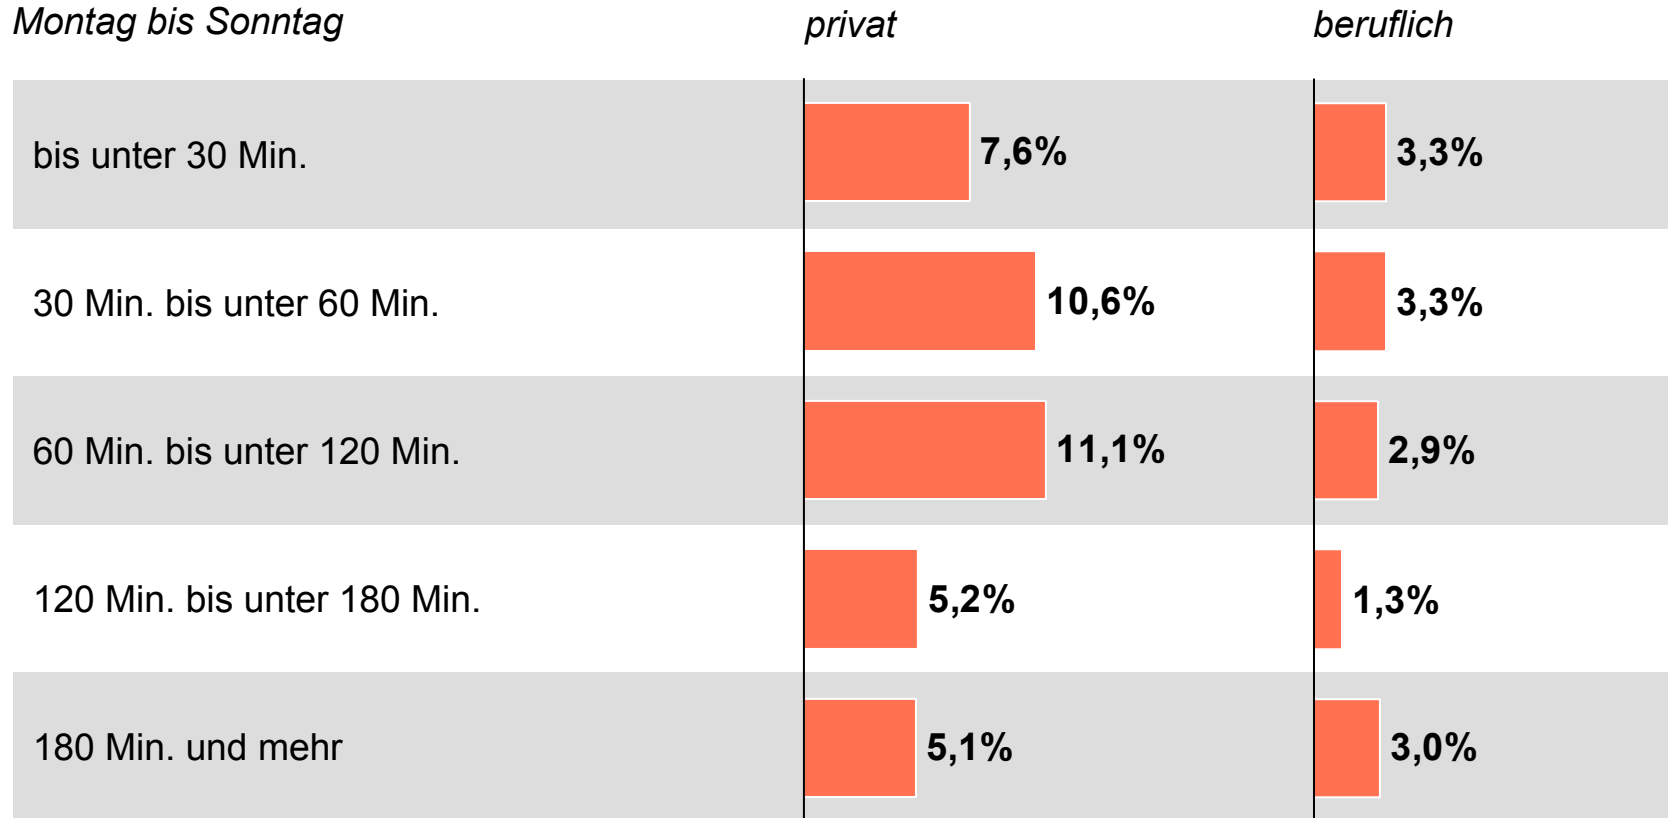

Internetnutzung

Internetnutzung

Bevölkerung ab 14 Jahre in Bayern
2006 / 2007

Internetnutzung innerhalb der letzten 2 Wochen

Bevölkerung ab 14 Jahre in Bayern
2006 / 2007

Häufigkeit der Internetnutzung in % Bevölkerung ab 14 Jahre in Bayern

Internetnutzung mindestens 1mal / Woche

Bevölkerung ab 14 Jahre in Bayern

Dauer der Internetnutzung in % Bevölkerung ab 14 Jahre in Bayern

*Nutzungsdauer Internet pro Tag /
Montag bis Sonntag*

Dauer der Internetnutzung in Minuten Bevölkerung ab 14 Jahre in Bayern

Internet gestern genutzt:

(durchschnittlich in Minuten)

Ort der Internetnutzung in % Bevölkerung ab 14 Jahre in Bayern

Radioprogramme schon mal über das Internet gehört in %
 Bevölkerung ab 14 Jahre in Bayern