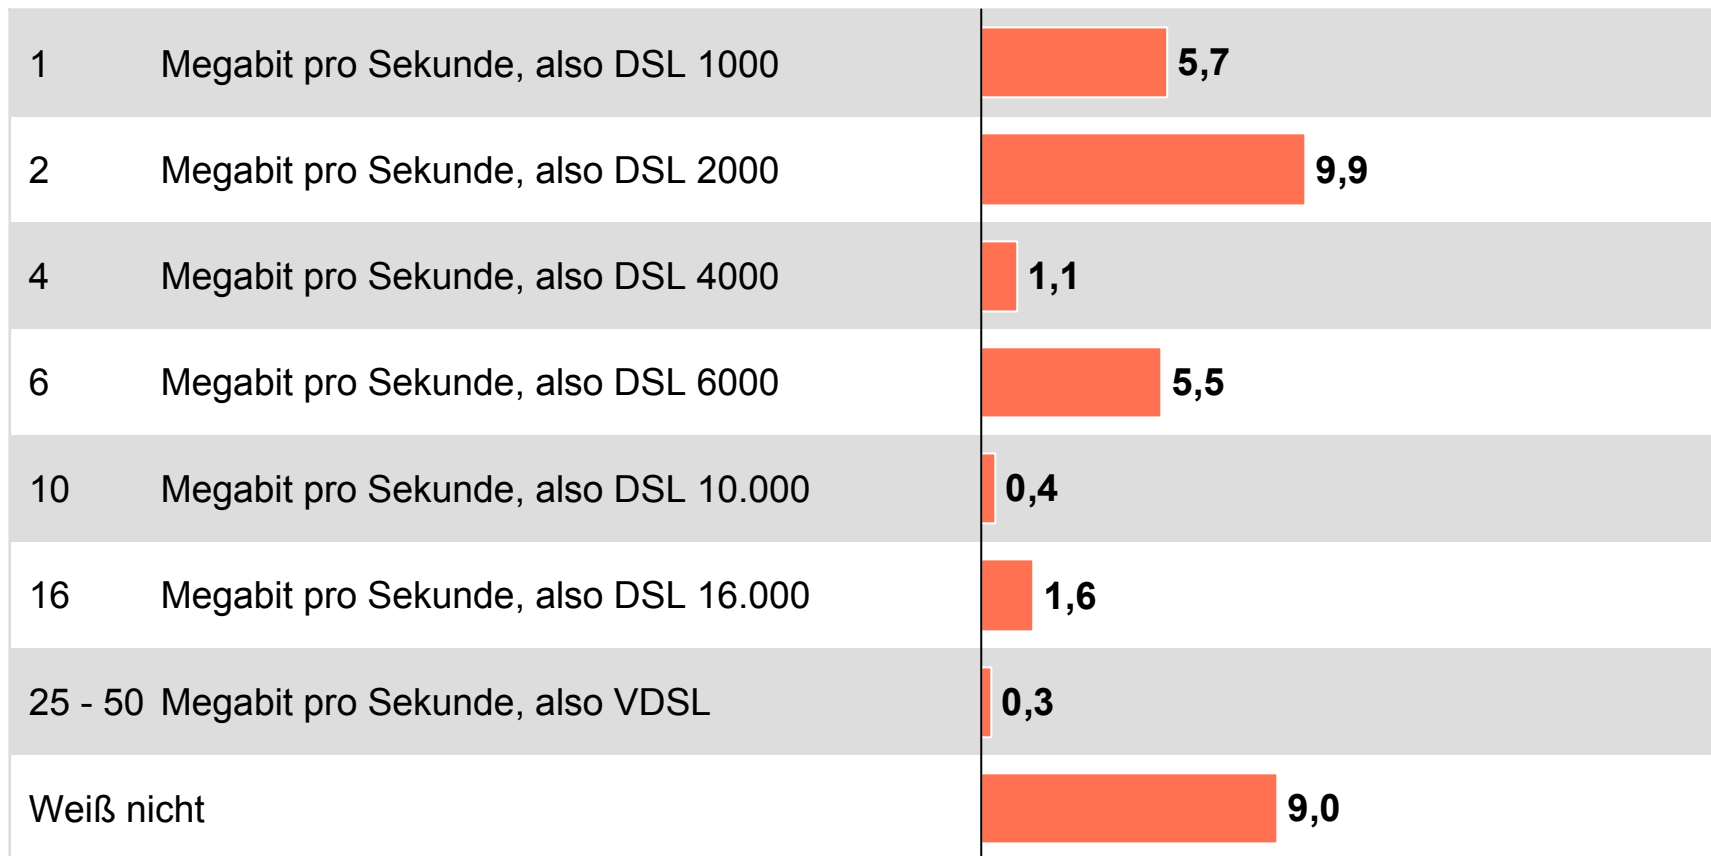

Bandbreite für den DSL-Anschluss des zu Hause genutzten PC
Bevölkerung ab 14 Jahre in Bayern
in %

DSL gesamt (netto): 33,6%