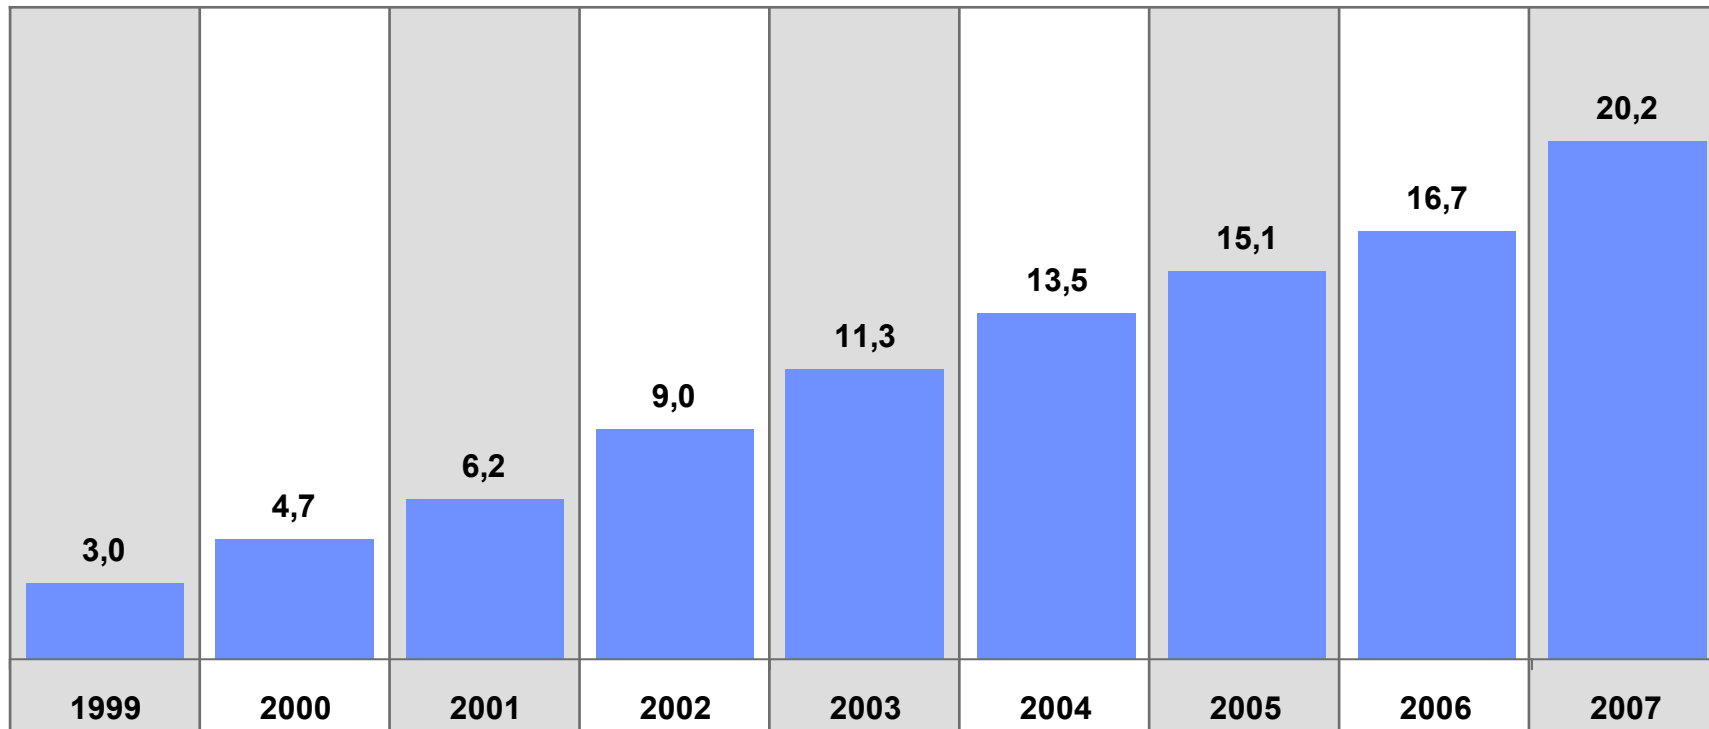

Internetnutzung

Internetnutzung

Bevölkerung ab 14 Jahre in Bayern
2006 / 2007

Internetnutzung innerhalb der letzten 2 Wochen

Bevölkerung ab 14 Jahre in Bayern
2006 / 2007

Häufigkeit der Internetnutzung in % Bevölkerung ab 14 Jahre in Bayern

Internetnutzung mindestens 1mal / Woche

Bevölkerung ab 14 Jahre in Bayern

Dauer der Internetnutzung in % Bevölkerung ab 14 Jahre in Bayern

*Nutzungsdauer Internet pro Tag /
Montag bis Sonntag*

Dauer der Internetnutzung in Minuten Bevölkerung ab 14 Jahre in Bayern

Internet gestern genutzt:

(durchschnittlich in Minuten)

Ort der Internetnutzung in % Bevölkerung ab 14 Jahre in Bayern

Radioprogramme schon mal über das Internet gehört in %
 Bevölkerung ab 14 Jahre in Bayern

das entspricht in TSD:

272.000	438.000	571.000	841.000	1.058.000	1.278.000	1.436.000	1.596.000	1.929.000
---------	---------	---------	---------	-----------	-----------	-----------	-----------	-----------