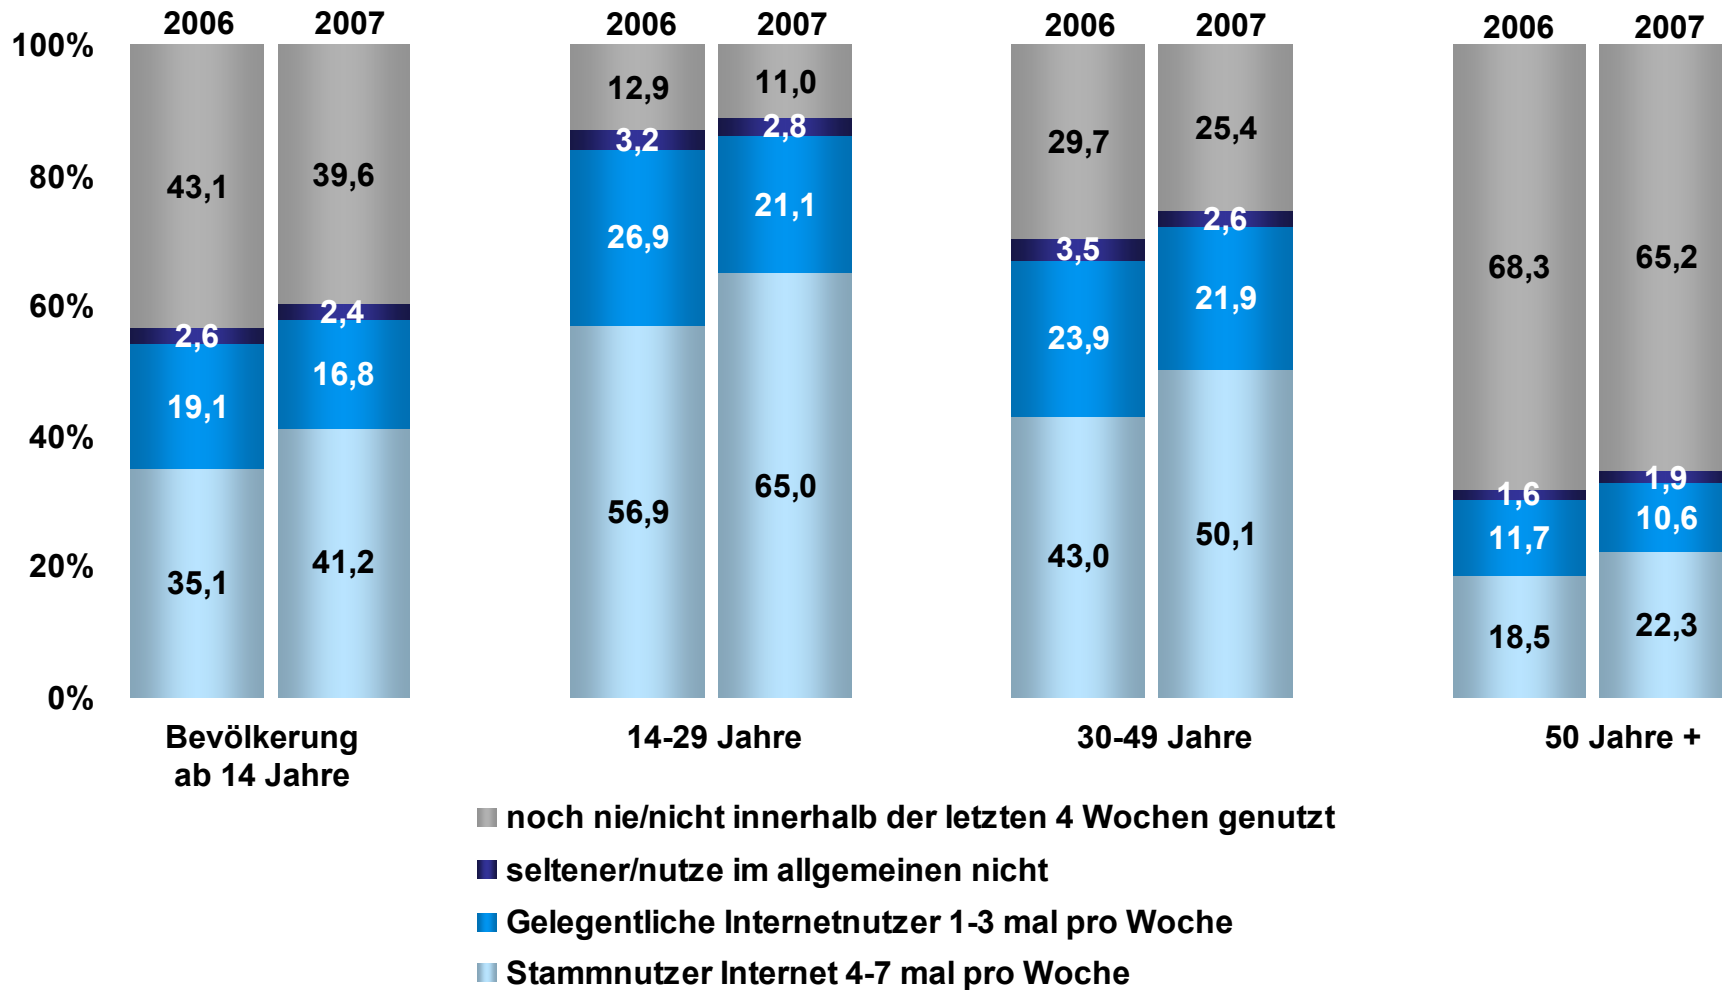

Internetnutzung

Internetnutzung

Bevölkerung ab 14 Jahre in Bayern
2006 / 2007

Internetnutzung innerhalb der letzten 2 Wochen

Bevölkerung ab 14 Jahre in Bayern
2006 / 2007

Häufigkeit der Internetnutzung in % Bevölkerung ab 14 Jahre in Bayern

Internetnutzung mindestens 1mal / Woche

Bevölkerung ab 14 Jahre in Bayern

Dauer der Internetnutzung in % Bevölkerung ab 14 Jahre in Bayern

*Nutzungsdauer Internet pro Tag /
Montag bis Sonntag*

Dauer der Internetnutzung in Minuten Bevölkerung ab 14 Jahre in Bayern

Internet gestern genutzt:

(durchschnittlich in Minuten)

Ort der Internetnutzung in % Bevölkerung ab 14 Jahre in Bayern

Radioprogramme schon mal über das Internet gehört in %
 Bevölkerung ab 14 Jahre in Bayern