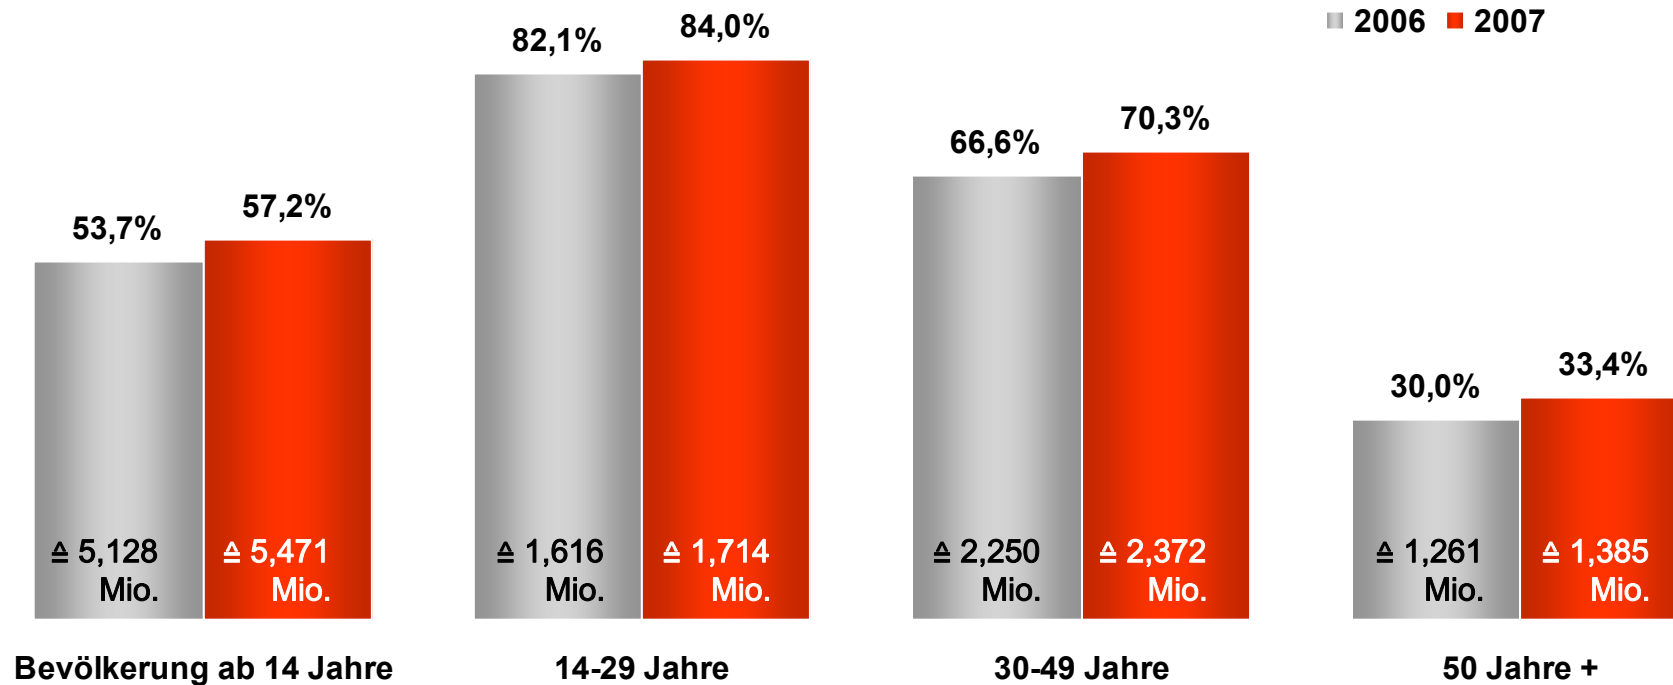

Internetnutzung

Internetnutzung

Bevölkerung ab 14 Jahre in Bayern
2006 / 2007

Internetnutzung innerhalb der letzten 2 Wochen

Bevölkerung ab 14 Jahre in Bayern
2006 / 2007

Häufigkeit der Internetnutzung in % Bevölkerung ab 14 Jahre in Bayern

Internetnutzung mindestens 1mal / Woche

Bevölkerung ab 14 Jahre in Bayern

Dauer der Internetnutzung in % Bevölkerung ab 14 Jahre in Bayern

*Nutzungsdauer Internet pro Tag /
Montag bis Sonntag*

Dauer der Internetnutzung in Minuten Bevölkerung ab 14 Jahre in Bayern

Internet gestern genutzt:

(durchschnittlich in Minuten)

Ort der Internetnutzung in % Bevölkerung ab 14 Jahre in Bayern

Radioprogramme schon mal über das Internet gehört in %
 Bevölkerung ab 14 Jahre in Bayern