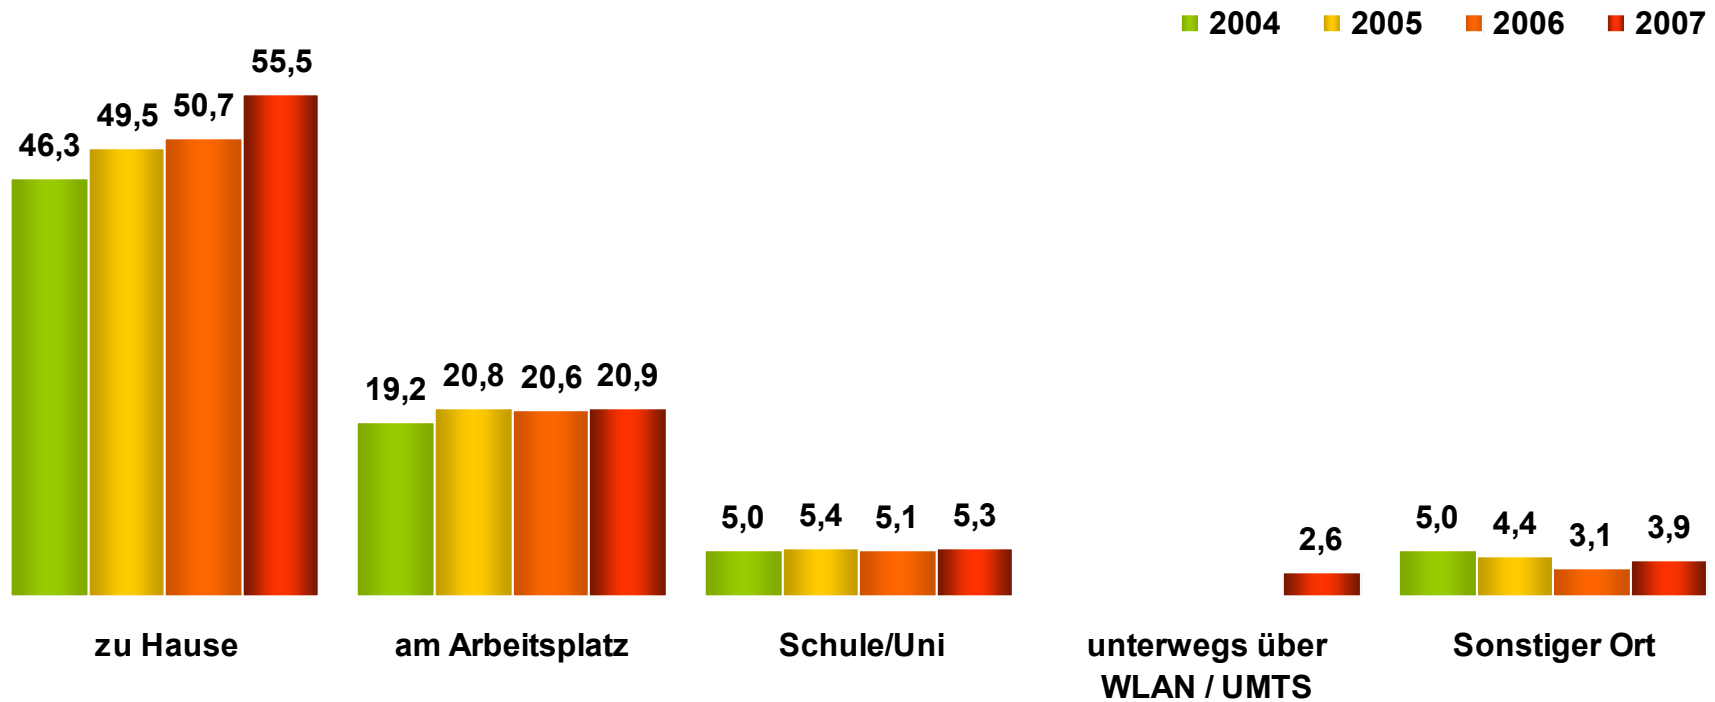

Internetnutzung

Internetnutzung

Bevölkerung ab 14 Jahre in Bayern
2006 / 2007

Internetnutzung innerhalb der letzten 2 Wochen

Bevölkerung ab 14 Jahre in Bayern
2006 / 2007

Häufigkeit der Internetnutzung in % Bevölkerung ab 14 Jahre in Bayern

Internetnutzung mindestens 1mal / Woche

Bevölkerung ab 14 Jahre in Bayern

Dauer der Internetnutzung in % Bevölkerung ab 14 Jahre in Bayern

*Nutzungsdauer Internet pro Tag /
Montag bis Sonntag*

Dauer der Internetnutzung in Minuten Bevölkerung ab 14 Jahre in Bayern

Internet gestern genutzt:

(durchschnittlich in Minuten)

Ort der Internetnutzung in % Bevölkerung ab 14 Jahre in Bayern

Radioprogramme schon mal über das Internet gehört in %
 Bevölkerung ab 14 Jahre in Bayern

das entspricht in TSD:

272.000	438.000	571.000	841.000	1.058.000	1.278.000	1.436.000	1.596.000	1.929.000
---------	---------	---------	---------	-----------	-----------	-----------	-----------	-----------