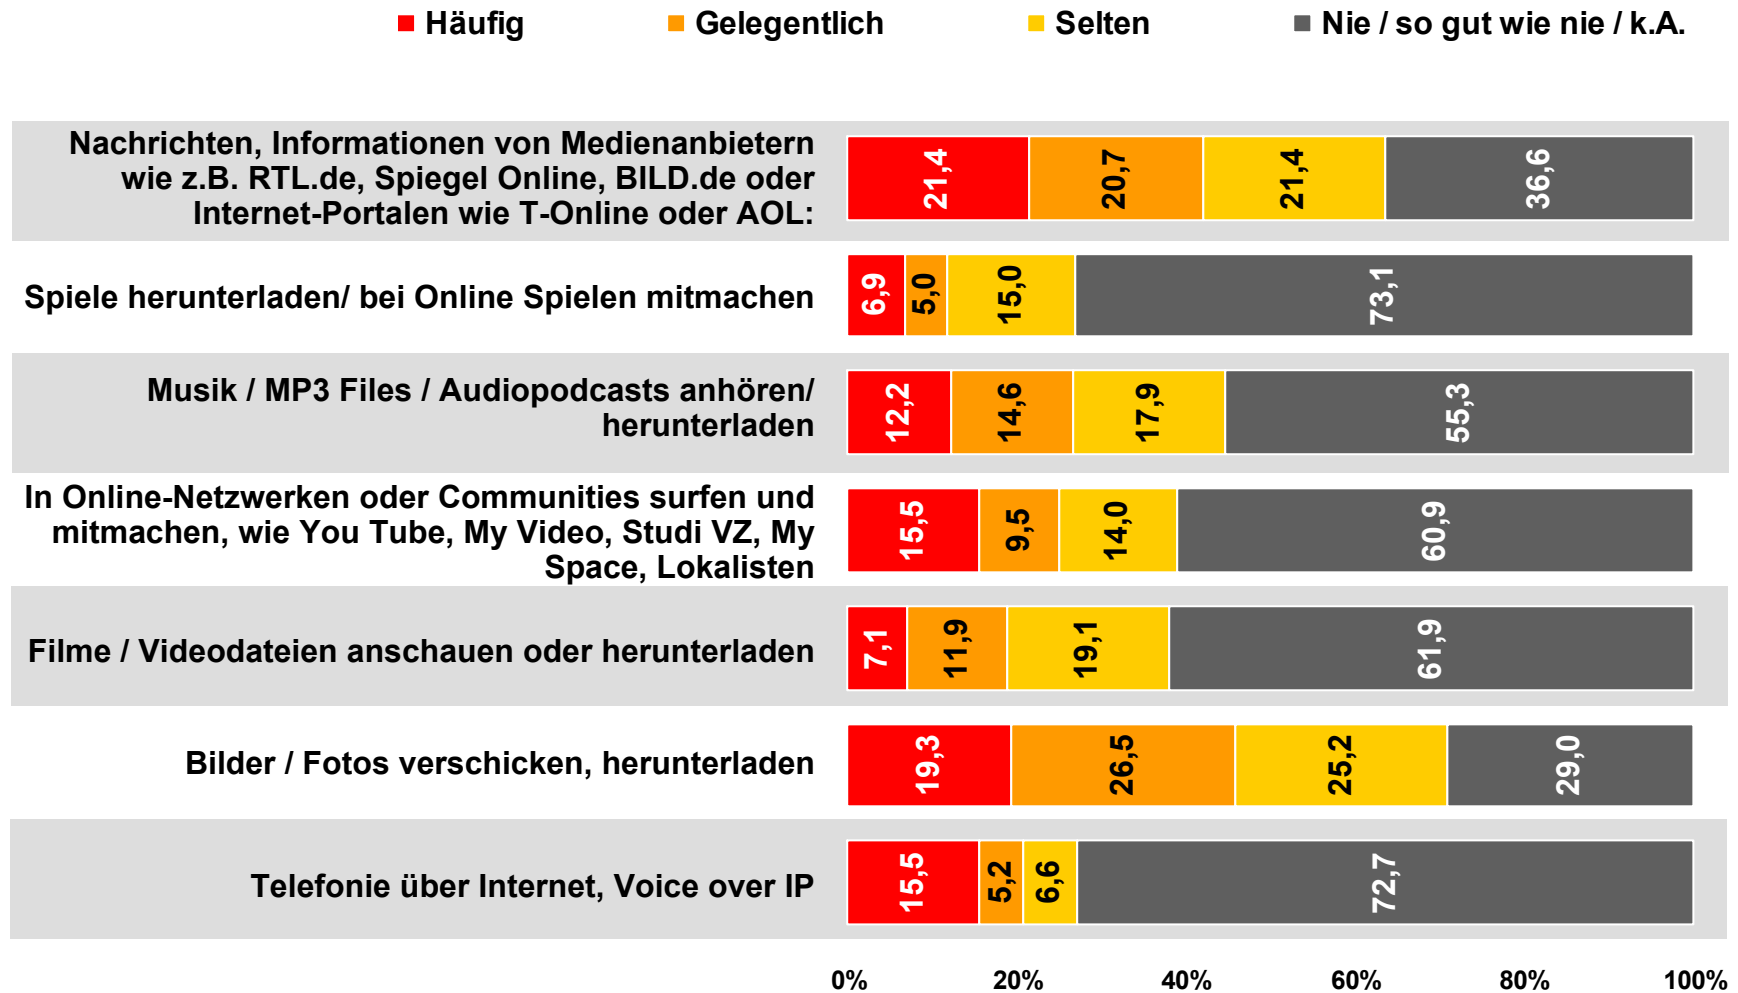

Internet gestern genutzt:

(durchschnittlich in Minuten)

Ort der Internetnutzung in % Bevölkerung ab 14 Jahre in Bayern

Radioprogramme schon mal über das Internet gehört in %
 Bevölkerung ab 14 Jahre in Bayern

Nutzungshäufigkeit Radiohören über das Internet

Personen ab 14 Jahre in Bayern

Nutzungshäufigkeit

- höre seltener
- höre ein- bis mehrmals pro Woche
- höre täglich

Internetzugänge, des zu Hause genutzten PC
Bevölkerung ab 14 Jahre in Bayern
in %

Bandbreite für den DSL-Anschluss des zu Hause genutzten PC
 Bevölkerung ab 14 Jahre in Bayern
 in %

DSL gesamt (netto): 33,6%

Nutzung von Internetangeboten zu Hause

Bevölkerung ab 14 Jahre in Bayern, die zu Hause DSL-Zugang hat
in %

Nutzung von Internetangeboten zu Hause

Häufige / Gelegentliche Nutzung

Bevölkerung ab 14 Jahre in Bayern, die zu Hause DSL-Zugang hat
in %