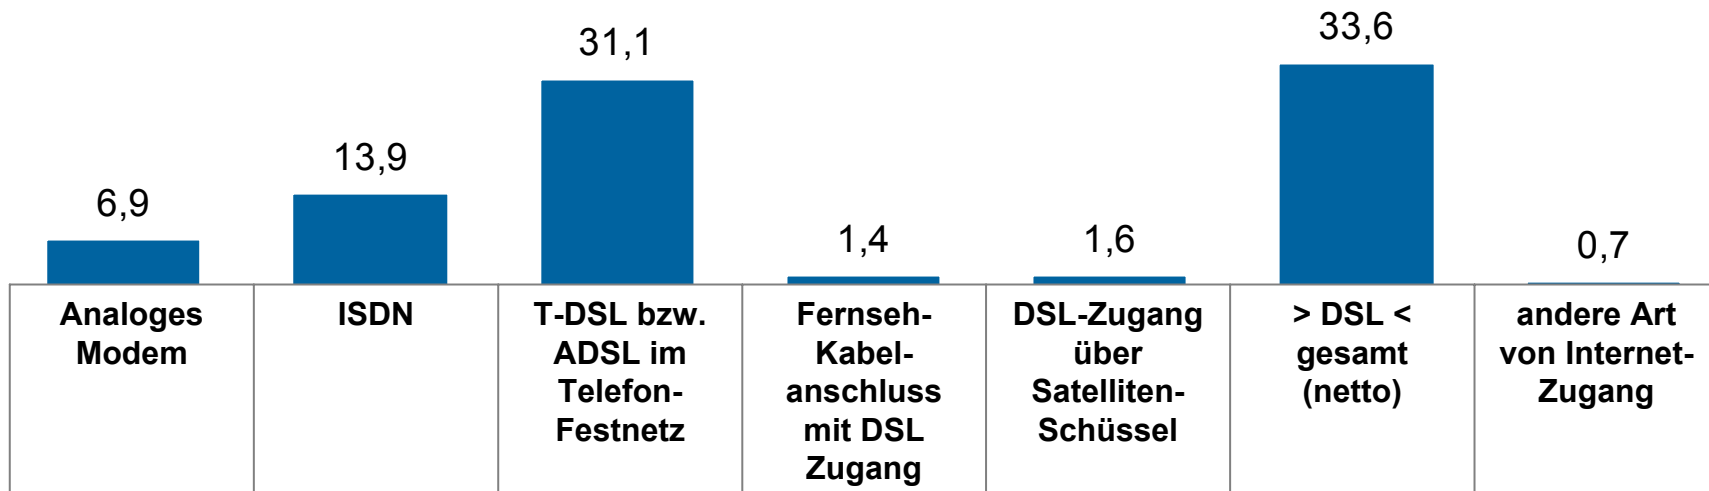

Internet gestern genutzt:

(durchschnittlich in Minuten)

Ort der Internetnutzung in % Bevölkerung ab 14 Jahre in Bayern

Radioprogramme schon mal über das Internet gehört in %
 Bevölkerung ab 14 Jahre in Bayern

Nutzungshäufigkeit Radiohören über das Internet

Personen ab 14 Jahre in Bayern

Nutzungshäufigkeit

- höre seltener
- höre ein- bis mehrmals pro Woche
- höre täglich

Internetzugänge, des zu Hause genutzten PC
Bevölkerung ab 14 Jahre in Bayern
in %

Bandbreite für den DSL-Anschluss des zu Hause genutzten PC
 Bevölkerung ab 14 Jahre in Bayern
 in %

DSL gesamt (netto): 33,6%

Nutzung von Internetangeboten zu Hause

Bevölkerung ab 14 Jahre in Bayern, die zu Hause DSL-Zugang hat
in %

Nutzung von Internetangeboten zu Hause

Häufige / Gelegentliche Nutzung

Bevölkerung ab 14 Jahre in Bayern, die zu Hause DSL-Zugang hat
in %