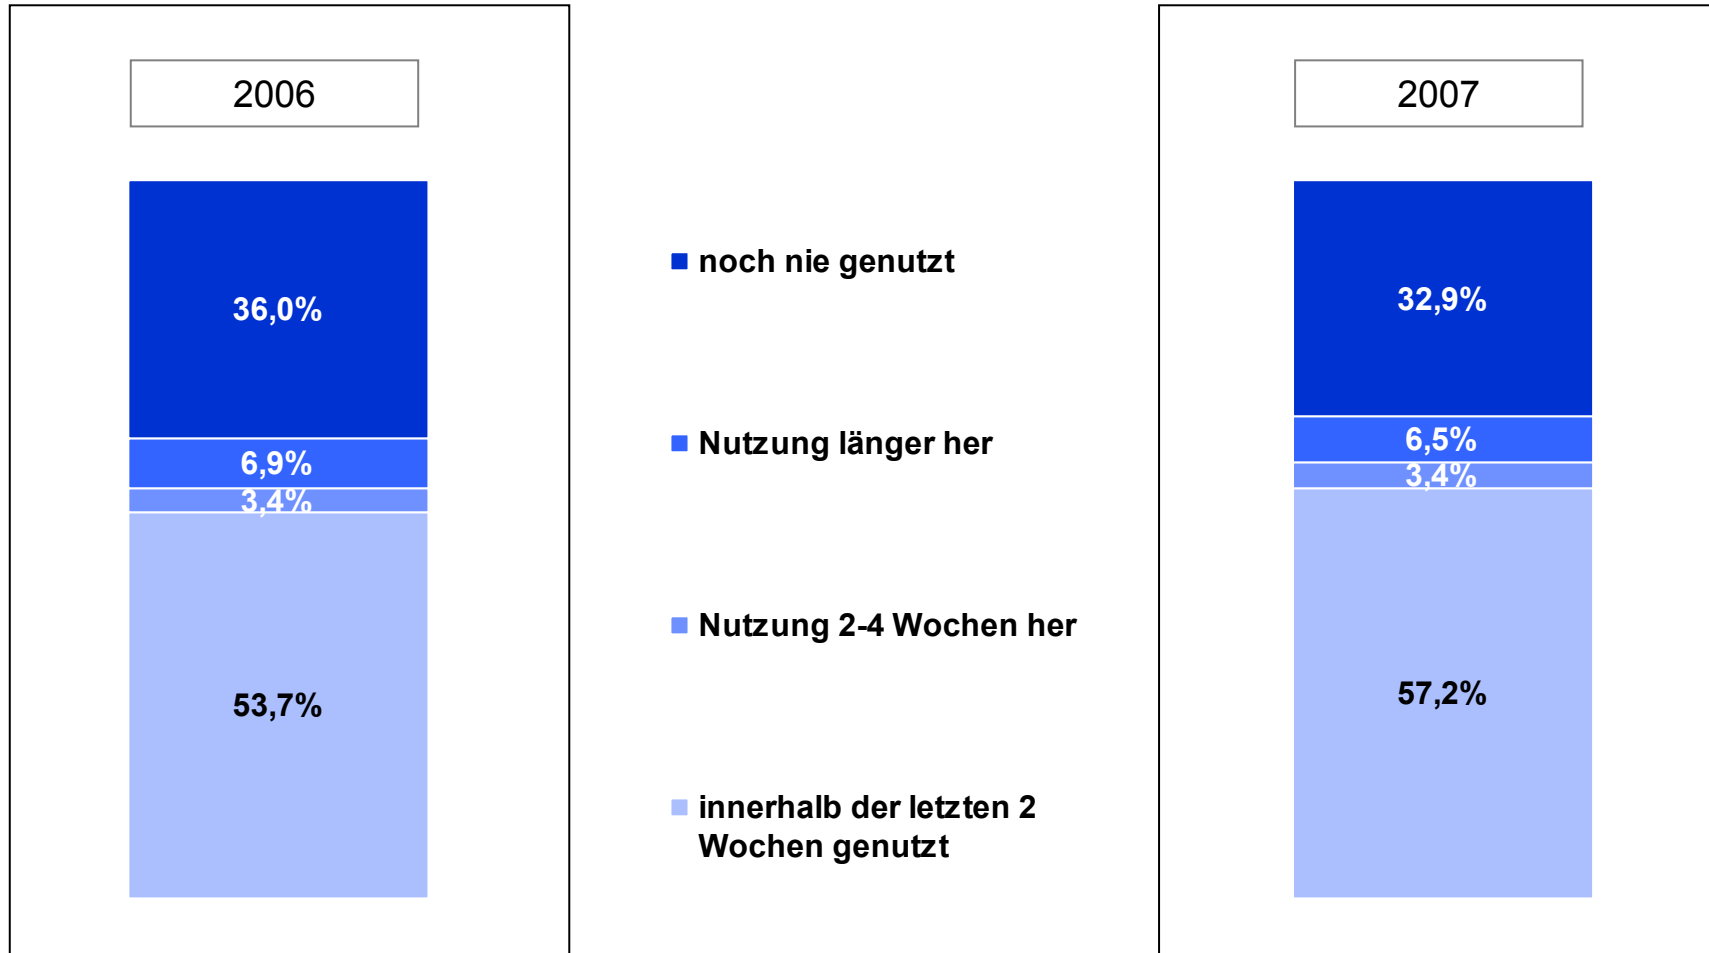

Internetnutzung

Internetnutzung

Bevölkerung ab 14 Jahre in Bayern
2006 / 2007

Internetnutzung innerhalb der letzten 2 Wochen

Bevölkerung ab 14 Jahre in Bayern
2006 / 2007

Häufigkeit der Internetnutzung in % Bevölkerung ab 14 Jahre in Bayern

Internetnutzung mindestens 1mal / Woche

Bevölkerung ab 14 Jahre in Bayern

Dauer der Internetnutzung in % Bevölkerung ab 14 Jahre in Bayern

*Nutzungsdauer Internet pro Tag /
Montag bis Sonntag*

Dauer der Internetnutzung in Minuten Bevölkerung ab 14 Jahre in Bayern

Internet gestern genutzt:

(durchschnittlich in Minuten)

Ort der Internetnutzung in % Bevölkerung ab 14 Jahre in Bayern

Radioprogramme schon mal über das Internet gehört in %
 Bevölkerung ab 14 Jahre in Bayern