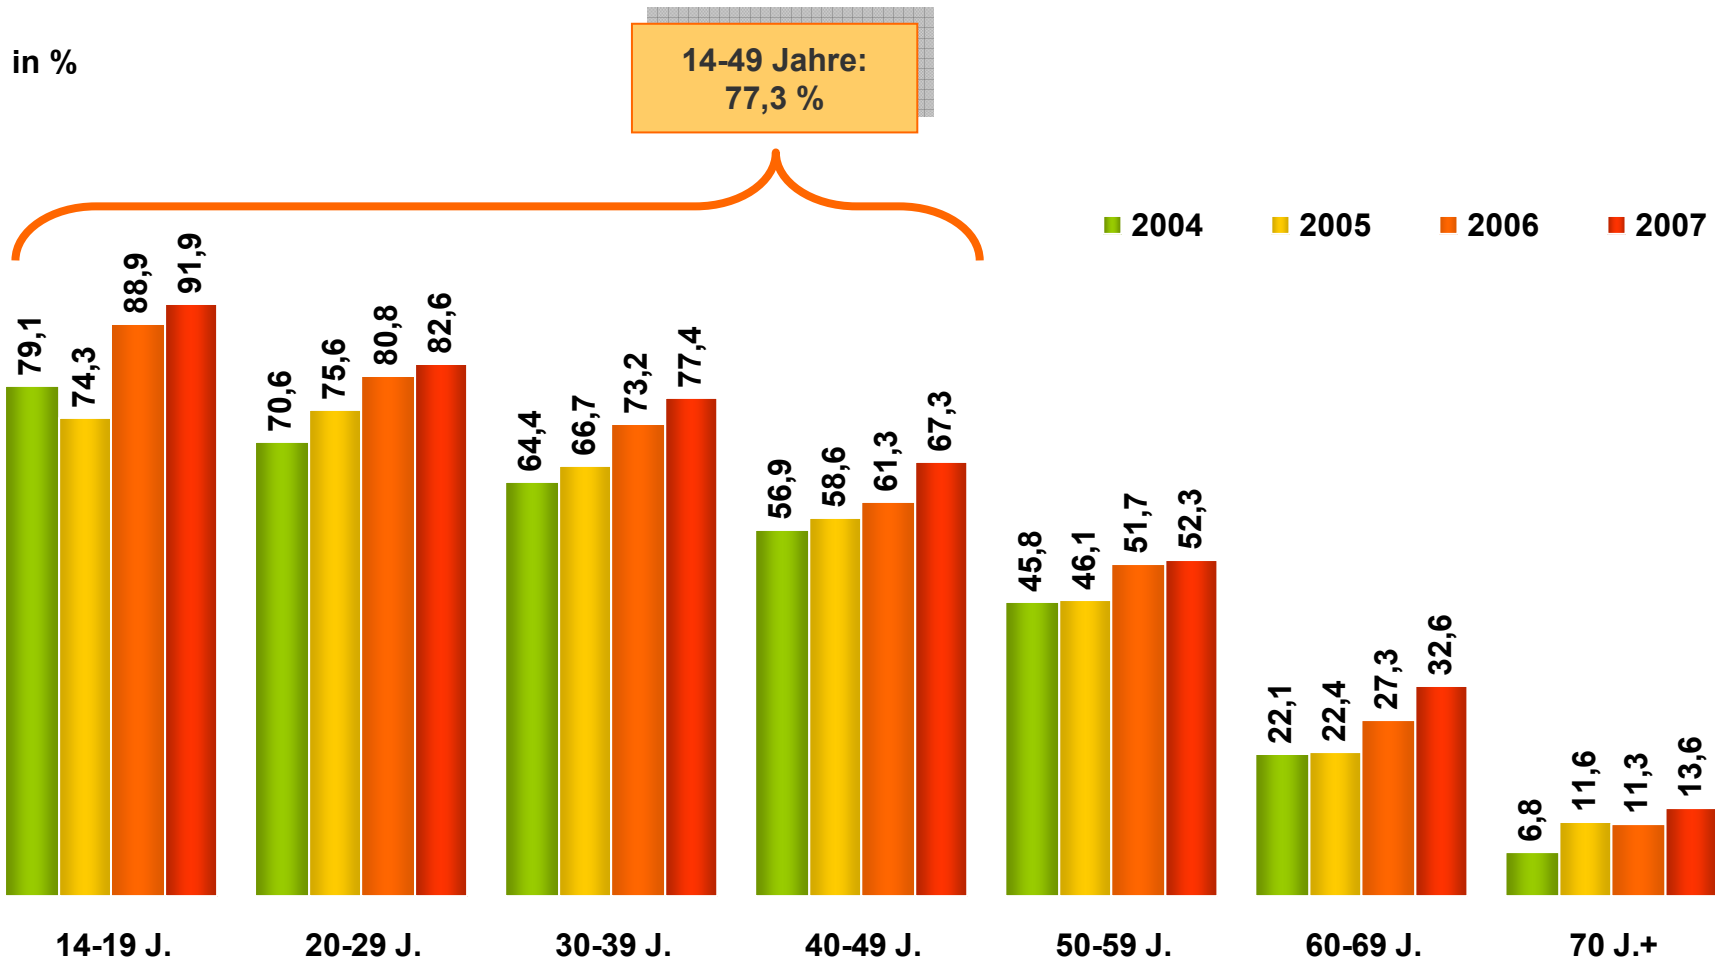

Internetnutzung

Internetnutzung

Bevölkerung ab 14 Jahre in Bayern
2006 / 2007

Internetnutzung innerhalb der letzten 2 Wochen

Bevölkerung ab 14 Jahre in Bayern
2006 / 2007

Häufigkeit der Internetnutzung in % Bevölkerung ab 14 Jahre in Bayern

Internetnutzung mindestens 1mal / Woche

Bevölkerung ab 14 Jahre in Bayern

Dauer der Internetnutzung in % Bevölkerung ab 14 Jahre in Bayern

*Nutzungsdauer Internet pro Tag /
Montag bis Sonntag*

Dauer der Internetnutzung in Minuten Bevölkerung ab 14 Jahre in Bayern

Internet gestern genutzt:

(durchschnittlich in Minuten)

Ort der Internetnutzung in % Bevölkerung ab 14 Jahre in Bayern

Radioprogramme schon mal über das Internet gehört in %
 Bevölkerung ab 14 Jahre in Bayern

das entspricht in TSD:

272.000	438.000	571.000	841.000	1.058.000	1.278.000	1.436.000	1.596.000	1.929.000
---------	---------	---------	---------	-----------	-----------	-----------	-----------	-----------