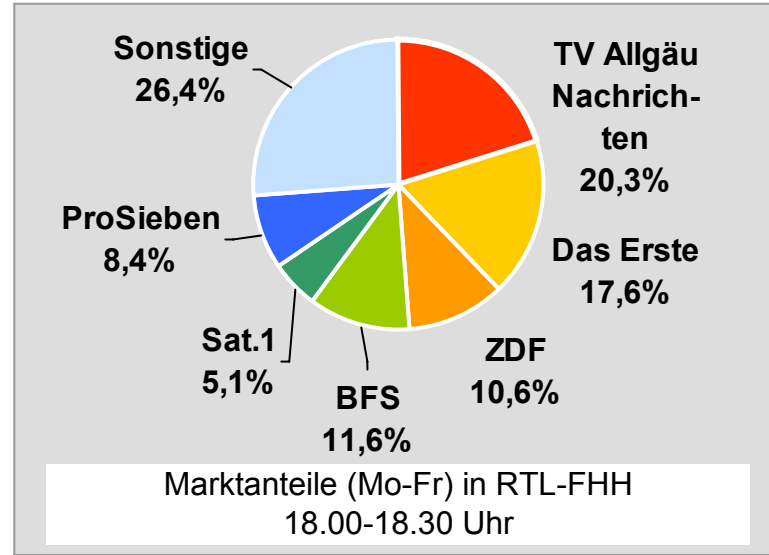

TV Allgäu Nachrichten: Zentrale Reichweitenwerte

Bevölkerung ab 14 Jahre