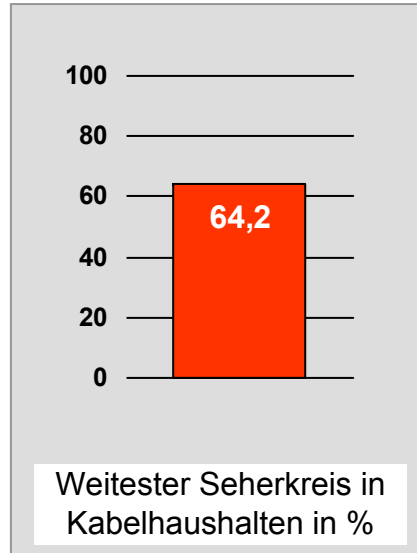

Tele Regional Passau 1, TRP1: Zentrale Reichweitenwerte

Bevölkerung ab 14 Jahre