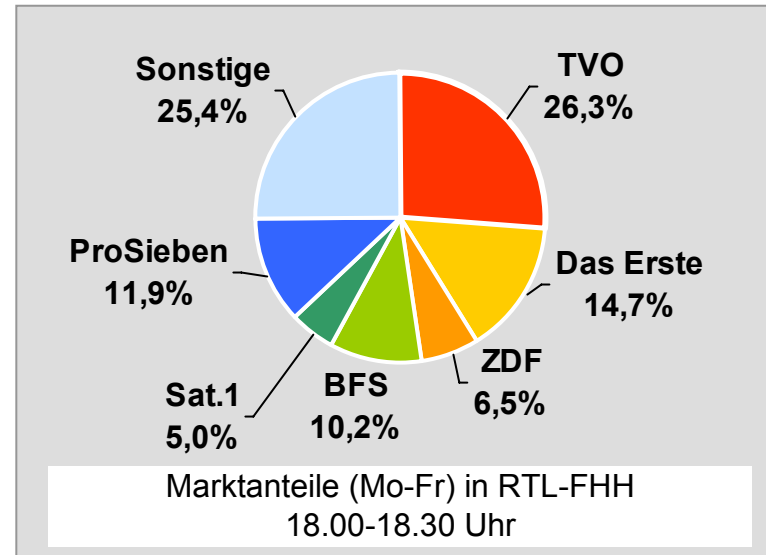

münchen.tv / RTL München Live: Zentrale Reichweitenwerte

Bevölkerung ab 14 Jahre

münchen2: Zentrale Reichweitenwerte Bevölkerung ab 14 Jahre

Regio TV (Neu-Ulm): Zentrale Reichweitenwerte (in Bayern)

Bevölkerung ab 14 Jahre

RTL FRANKEN LIFE TV/Franken TV: Zentrale Reichweitenwerte

Bevölkerung ab 14 Jahre

Regional Fernsehen Oberbayern: Zentrale Reichweitenwerte

Bevölkerung ab 14 Jahre

TV Oberfranken, TVO: Zentrale Reichweitenwerte

Bevölkerung ab 14 Jahre

Tele Regional Passau 1, TRP1: Zentrale Reichweitenwerte

Bevölkerung ab 14 Jahre

TVA Regionalfernsehen: Zentrale Reichweitenwerte

Bevölkerung ab 14 Jahre

TV touring Schweinfurt: Zentrale Reichweitenwerte