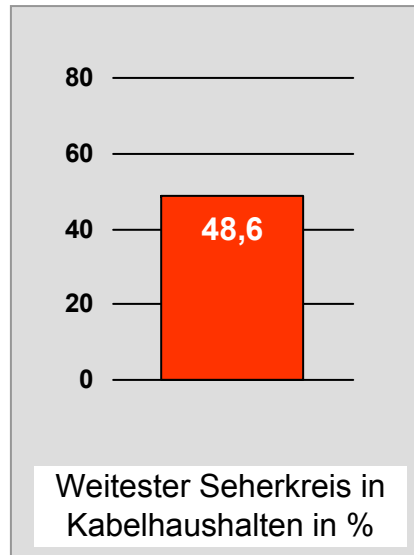

Tagesreichweite Montag - Freitag in Prozent - **Top Five** - 2008
 Bevölkerung ab 14 Jahre in Kabelhaushalten im jeweiligen Kabelverbreitungsgebiet

Ø ¼-Std.-Marktanteile Montag bis Freitag 18.00 - 18.30 Uhr in Prozent - **Top Five** - 2008

Bevölkerung ab 14 Jahre

Oberpfalz TV, OTV: Zentrale Reichweitenwerte

Bevölkerung ab 14 Jahre

TV touring Aschaffenburg: Zentrale Reichweitenwerte

Bevölkerung ab 14 Jahre

augsburg.tv: Zentrale Reichweitenwerte Bevölkerung ab 14 Jahre

DONAU TV: Zentrale Reichweitenwerte Bevölkerung ab 14 Jahre

intv - der infokanal: Zentrale Reichweitenwerte

Bevölkerung ab 14 Jahre

Regional Fernsehen Landshut: Zentrale Reichweitenwerte

Bevölkerung ab 14 Jahre

münchen.tv / RTL München Live: Zentrale Reichweitenwerte

Bevölkerung ab 14 Jahre

münchen2: Zentrale Reichweitenwerte Bevölkerung ab 14 Jahre

Regio TV (Neu-Ulm): Zentrale Reichweitenwerte (in Bayern)

Bevölkerung ab 14 Jahre