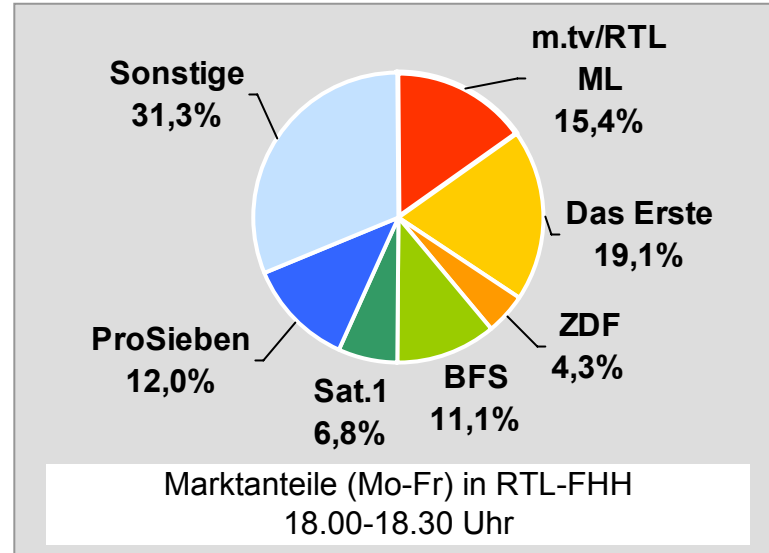

Bevölkerung ab 14 Jahre

Oberpfalz TV, OTV: Zentrale Reichweitenwerte

Bevölkerung ab 14 Jahre

TV touring Aschaffenburg: Zentrale Reichweitenwerte

Bevölkerung ab 14 Jahre

augsburg.tv: Zentrale Reichweitenwerte Bevölkerung ab 14 Jahre

DONAU TV: Zentrale Reichweitenwerte Bevölkerung ab 14 Jahre

intv - der infokanal: Zentrale Reichweitenwerte

Bevölkerung ab 14 Jahre

Regional Fernsehen Landshut: Zentrale Reichweitenwerte

Bevölkerung ab 14 Jahre

münchen.tv / RTL München Live: Zentrale Reichweitenwerte

Bevölkerung ab 14 Jahre

münchen2: Zentrale Reichweitenwerte Bevölkerung ab 14 Jahre

Regio TV (Neu-Ulm): Zentrale Reichweitenwerte (in Bayern)

Bevölkerung ab 14 Jahre