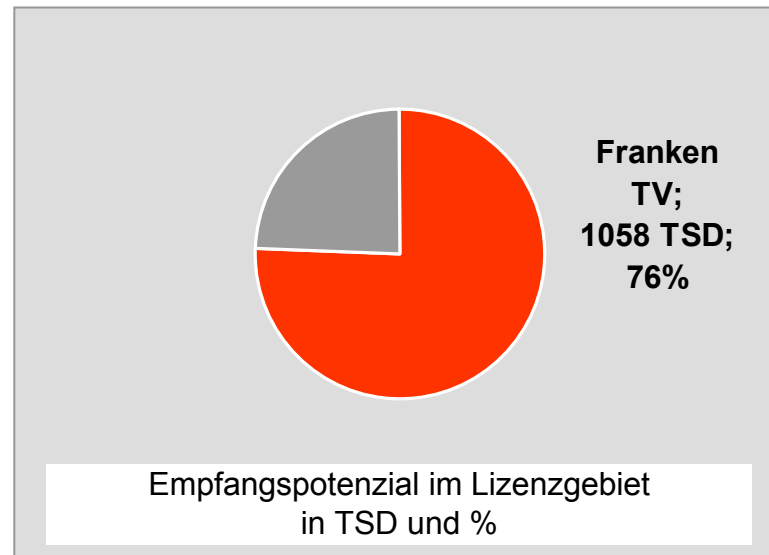

DONAU TV: Zentrale Reichweitenwerte Bevölkerung ab 14 Jahre

intv - der infokanal: Zentrale Reichweitenwerte

Bevölkerung ab 14 Jahre

Regional Fernsehen Landshut: Zentrale Reichweitenwerte

Bevölkerung ab 14 Jahre

münchen.tv / RTL München Live: Zentrale Reichweitenwerte

Bevölkerung ab 14 Jahre

münchen2: Zentrale Reichweitenwerte Bevölkerung ab 14 Jahre

Regio TV (Neu-Ulm): Zentrale Reichweitenwerte (in Bayern)

Bevölkerung ab 14 Jahre

RTL FRANKEN LIFE TV/Franken TV: Zentrale Reichweitenwerte

Bevölkerung ab 14 Jahre

Regional Fernsehen Oberbayern: Zentrale Reichweitenwerte

Bevölkerung ab 14 Jahre

TV Oberfranken, TVO: Zentrale Reichweitenwerte