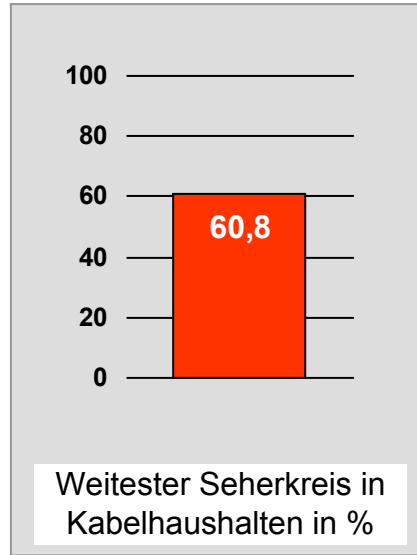

DONAU TV: Zentrale Reichweitenwerte Bevölkerung ab 14 Jahre

intv - der infokanal: Zentrale Reichweitenwerte

Bevölkerung ab 14 Jahre

Regional Fernsehen Landshut: Zentrale Reichweitenwerte

Bevölkerung ab 14 Jahre

münchen.tv / RTL München Live: Zentrale Reichweitenwerte

Bevölkerung ab 14 Jahre

münchen2: Zentrale Reichweitenwerte Bevölkerung ab 14 Jahre

Regio TV (Neu-Ulm): Zentrale Reichweitenwerte (in Bayern)

Bevölkerung ab 14 Jahre