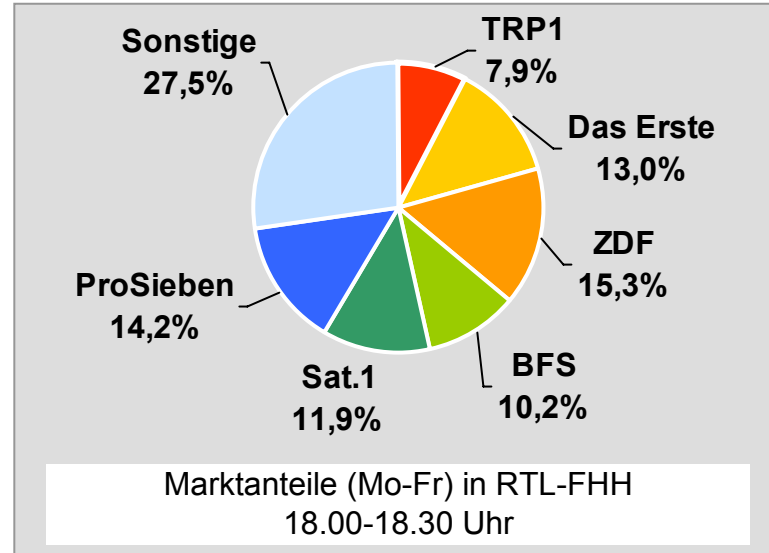

münchen.tv / RTL München Live: Zentrale Reichweitenwerte

Bevölkerung ab 14 Jahre

münchen2: Zentrale Reichweitenwerte Bevölkerung ab 14 Jahre

Regio TV (Neu-Ulm): Zentrale Reichweitenwerte (in Bayern)

Bevölkerung ab 14 Jahre

RTL FRANKEN LIFE TV/Franken TV: Zentrale Reichweitenwerte

Bevölkerung ab 14 Jahre

Regional Fernsehen Oberbayern: Zentrale Reichweitenwerte

Bevölkerung ab 14 Jahre

TV Oberfranken, TVO: Zentrale Reichweitenwerte

Bevölkerung ab 14 Jahre

Tele Regional Passau 1, TRP1: Zentrale Reichweitenwerte

Bevölkerung ab 14 Jahre

TVA Regionalfernsehen: Zentrale Reichweitenwerte

Bevölkerung ab 14 Jahre

TV touring Schweinfurt: Zentrale Reichweitenwerte