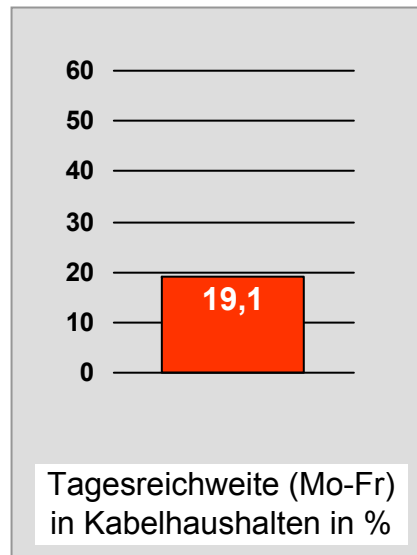

TV Allgäu Nachrichten: Zentrale Reichweitenwerte

Bevölkerung ab 14 Jahre