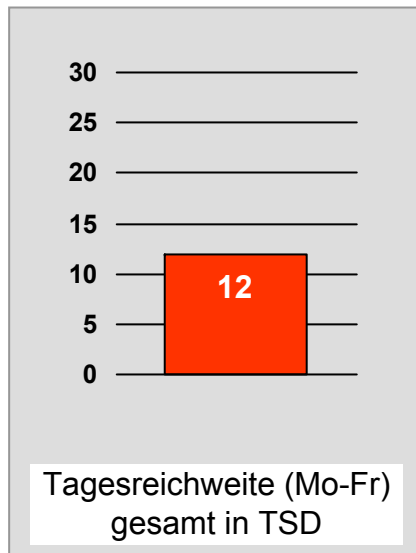

DONAU TV: Zentrale Reichweitenwerte Bevölkerung ab 14 Jahre

intv - der infokanal: Zentrale Reichweitenwerte

Bevölkerung ab 14 Jahre

Regional Fernsehen Landshut: Zentrale Reichweitenwerte

Bevölkerung ab 14 Jahre

münchen.tv / RTL München Live: Zentrale Reichweitenwerte

Bevölkerung ab 14 Jahre

münchen2: Zentrale Reichweitenwerte Bevölkerung ab 14 Jahre

Regio TV (Neu-Ulm): Zentrale Reichweitenwerte (in Bayern)

Bevölkerung ab 14 Jahre

RTL FRANKEN LIFE TV/Franken TV: Zentrale Reichweitenwerte

Bevölkerung ab 14 Jahre

Regional Fernsehen Oberbayern: Zentrale Reichweitenwerte

Bevölkerung ab 14 Jahre

TV Oberfranken, TVO: Zentrale Reichweitenwerte