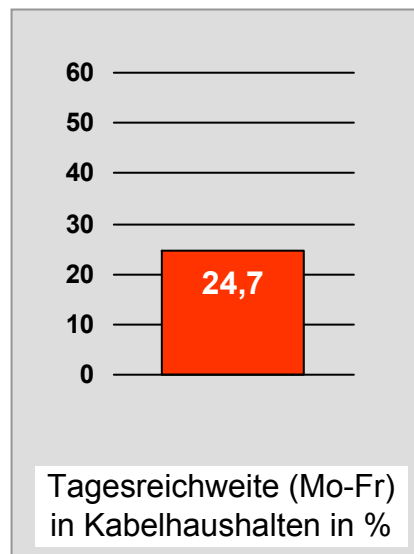

Tagesreichweite Montag - Freitag in Prozent - **Top Five** - 2008
 Bevölkerung ab 14 Jahre in Kabelhaushalten im jeweiligen Kabelverbreitungsgebiet

Ø ¼-Std.-Marktanteile Montag bis Freitag 18.00 - 18.30 Uhr in Prozent - **Top Five** - 2008

RTL FRANKEN LIFE TV/Franken TV: Zentrale Reichweitenwerte

Bevölkerung ab 14 Jahre

Regional Fernsehen Oberbayern: Zentrale Reichweitenwerte

Bevölkerung ab 14 Jahre

TV Oberfranken, TVO: Zentrale Reichweitenwerte

Bevölkerung ab 14 Jahre

Tele Regional Passau 1, TRP1: Zentrale Reichweitenwerte

Bevölkerung ab 14 Jahre

TVA Regionalfernsehen: Zentrale Reichweitenwerte

Bevölkerung ab 14 Jahre

TV touring Schweinfurt: Zentrale Reichweitenwerte

Bevölkerung ab 14 Jahre

TV touring Würzburg: Zentrale Reichweitenwerte

Bevölkerung ab 14 Jahre