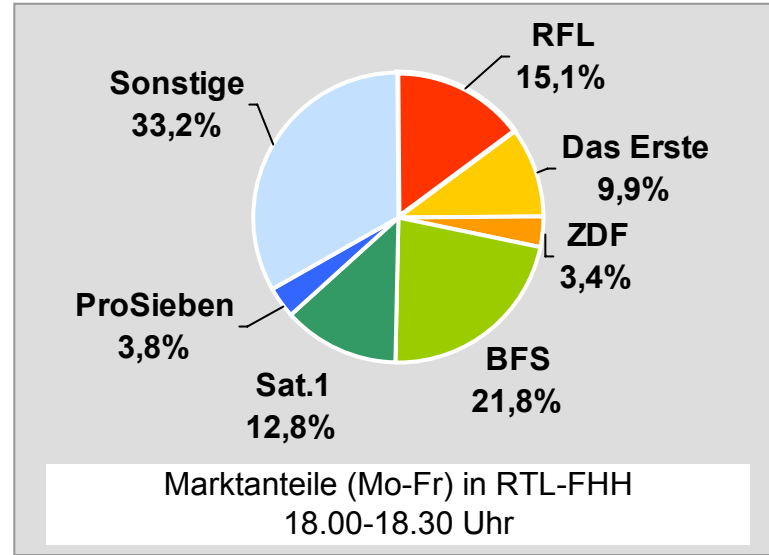

Bevölkerung ab 14 Jahre

Oberpfalz TV, OTV: Zentrale Reichweitenwerte

Bevölkerung ab 14 Jahre

TV touring Aschaffenburg: Zentrale Reichweitenwerte

Bevölkerung ab 14 Jahre

augsburg.tv: Zentrale Reichweitenwerte Bevölkerung ab 14 Jahre

DONAU TV: Zentrale Reichweitenwerte Bevölkerung ab 14 Jahre

intv - der infokanal: Zentrale Reichweitenwerte

Bevölkerung ab 14 Jahre

Regional Fernsehen Landshut: Zentrale Reichweitenwerte

Bevölkerung ab 14 Jahre

münchen.tv / RTL München Live: Zentrale Reichweitenwerte

Bevölkerung ab 14 Jahre

münchen2: Zentrale Reichweitenwerte Bevölkerung ab 14 Jahre

Regio TV (Neu-Ulm): Zentrale Reichweitenwerte (in Bayern)

Bevölkerung ab 14 Jahre