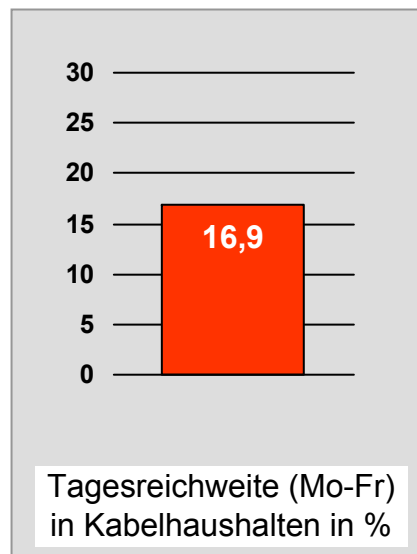

TV Oberfranken, TVO: Zentrale Reichweitenwerte

Bevölkerung ab 14 Jahre