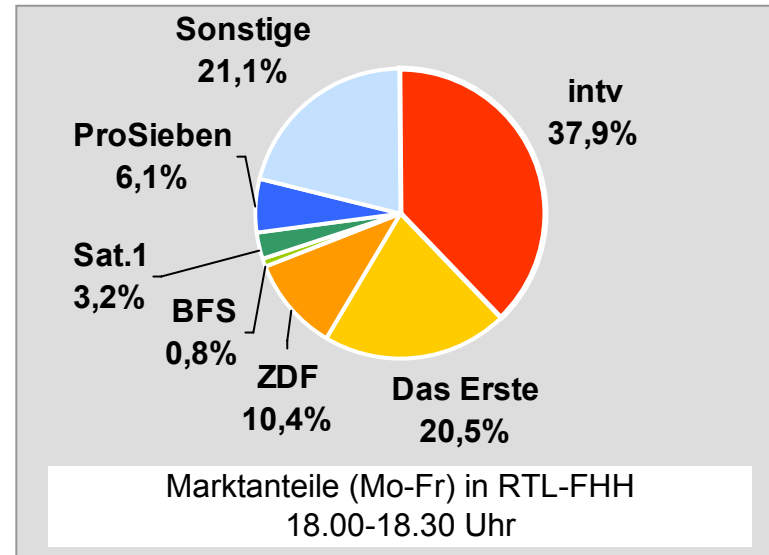

Bevölkerung ab 14 Jahre in jeweiligen RTL-Fensterhaushalten

Ø 17,3

intv-der infokanal	37,9
Oberpfalz TV	28,6
TVA Regionalfernsehen	28,3
DONAU TV	28,3
TV Oberfranken, TVO	26,3

TV Allgäu Nachrichten: Zentrale Reichweitenwerte

Bevölkerung ab 14 Jahre

Oberpfalz TV, OTV: Zentrale Reichweitenwerte

Bevölkerung ab 14 Jahre

TV touring Aschaffenburg: Zentrale Reichweitenwerte

Bevölkerung ab 14 Jahre

augsburg.tv: Zentrale Reichweitenwerte Bevölkerung ab 14 Jahre

DONAU TV: Zentrale Reichweitenwerte Bevölkerung ab 14 Jahre

intv - der infokanal: Zentrale Reichweitenwerte

Bevölkerung ab 14 Jahre

Regional Fernsehen Landshut: Zentrale Reichweitenwerte

Bevölkerung ab 14 Jahre

münchen.tv / RTL München Live: Zentrale Reichweitenwerte

Bevölkerung ab 14 Jahre

münchen2: Zentrale Reichweitenwerte Bevölkerung ab 14 Jahre

Regio TV (Neu-Ulm): Zentrale Reichweitenwerte (in Bayern)

Bevölkerung ab 14 Jahre