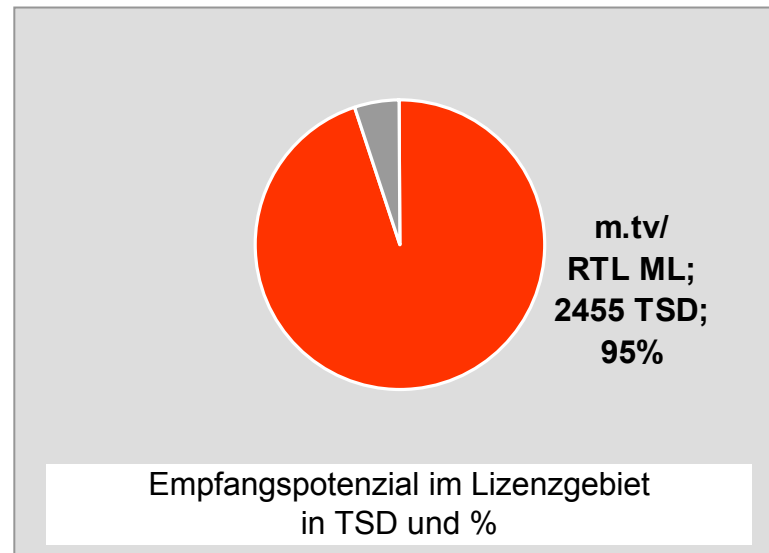

Bevölkerung ab 14 Jahre

Oberpfalz TV, OTV: Zentrale Reichweitenwerte

Bevölkerung ab 14 Jahre

TV touring Aschaffenburg: Zentrale Reichweitenwerte

Bevölkerung ab 14 Jahre

augsburg.tv: Zentrale Reichweitenwerte Bevölkerung ab 14 Jahre

DONAU TV: Zentrale Reichweitenwerte Bevölkerung ab 14 Jahre

intv - der infokanal: Zentrale Reichweitenwerte

Bevölkerung ab 14 Jahre

Regional Fernsehen Landshut: Zentrale Reichweitenwerte

Bevölkerung ab 14 Jahre

münchen.tv / RTL München Live: Zentrale Reichweitenwerte

Bevölkerung ab 14 Jahre

münchen2: Zentrale Reichweitenwerte Bevölkerung ab 14 Jahre

Regio TV (Neu-Ulm): Zentrale Reichweitenwerte (in Bayern)

Bevölkerung ab 14 Jahre