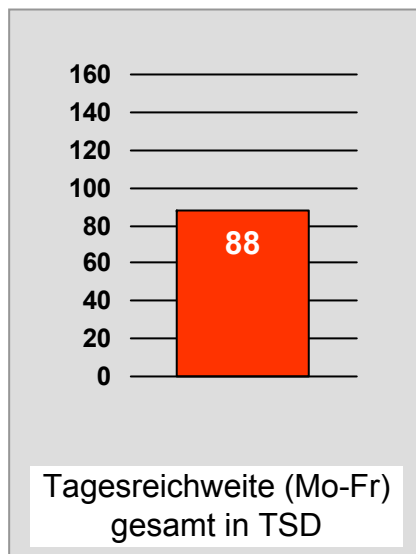

münchen.tv / RTL München Live: Zentrale Reichweitenwerte

Bevölkerung ab 14 Jahre

münchen2: Zentrale Reichweitenwerte Bevölkerung ab 14 Jahre

Regio TV (Neu-Ulm): Zentrale Reichweitenwerte (in Bayern)

Bevölkerung ab 14 Jahre

RTL FRANKEN LIFE TV/Franken TV: Zentrale Reichweitenwerte

Bevölkerung ab 14 Jahre

Regional Fernsehen Oberbayern: Zentrale Reichweitenwerte

Bevölkerung ab 14 Jahre

TV Oberfranken, TVO: Zentrale Reichweitenwerte

Bevölkerung ab 14 Jahre

Tele Regional Passau 1, TRP1: Zentrale Reichweitenwerte

Bevölkerung ab 14 Jahre

TVA Regionalfernsehen: Zentrale Reichweitenwerte

Bevölkerung ab 14 Jahre

TV touring Schweinfurt: Zentrale Reichweitenwerte

Bevölkerung ab 14 Jahre

TV touring Würzburg: Zentrale Reichweitenwerte

Bevölkerung ab 14 Jahre