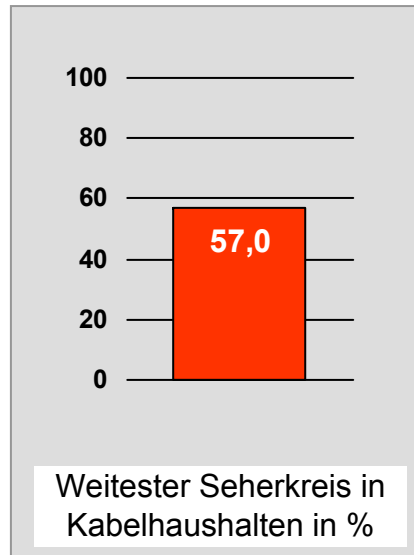

RTL FRANKEN LIFE TV/Franken TV: Zentrale Reichweitenwerte

Bevölkerung ab 14 Jahre

Regional Fernsehen Oberbayern: Zentrale Reichweitenwerte

Bevölkerung ab 14 Jahre

TV Oberfranken, TVO: Zentrale Reichweitenwerte

Bevölkerung ab 14 Jahre

Tele Regional Passau 1, TRP1: Zentrale Reichweitenwerte

Bevölkerung ab 14 Jahre

TVA Regionalfernsehen: Zentrale Reichweitenwerte

Bevölkerung ab 14 Jahre

TV touring Schweinfurt: Zentrale Reichweitenwerte

Bevölkerung ab 14 Jahre

TV touring Würzburg: Zentrale Reichweitenwerte

Bevölkerung ab 14 Jahre