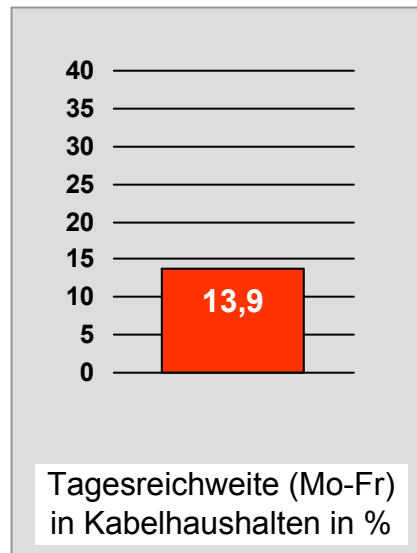

Tagesreichweite Montag - Freitag in Prozent - **Top Five** - 2008
 Bevölkerung ab 14 Jahre in Kabelhaushalten im jeweiligen Kabelverbreitungsgebiet

Ø ¼-Std.-Marktanteile Montag bis Freitag 18.00 - 18.30 Uhr in Prozent - **Top Five** - 2008

DONAU TV: Zentrale Reichweitenwerte Bevölkerung ab 14 Jahre

intv - der infokanal: Zentrale Reichweitenwerte

Bevölkerung ab 14 Jahre

Regional Fernsehen Landshut: Zentrale Reichweitenwerte

Bevölkerung ab 14 Jahre

münchen.tv / RTL München Live: Zentrale Reichweitenwerte

Bevölkerung ab 14 Jahre

münchen2: Zentrale Reichweitenwerte Bevölkerung ab 14 Jahre

Regio TV (Neu-Ulm): Zentrale Reichweitenwerte (in Bayern)

Bevölkerung ab 14 Jahre

RTL FRANKEN LIFE TV/Franken TV: Zentrale Reichweitenwerte

Bevölkerung ab 14 Jahre

Regional Fernsehen Oberbayern: Zentrale Reichweitenwerte

Bevölkerung ab 14 Jahre

TV Oberfranken, TVO: Zentrale Reichweitenwerte