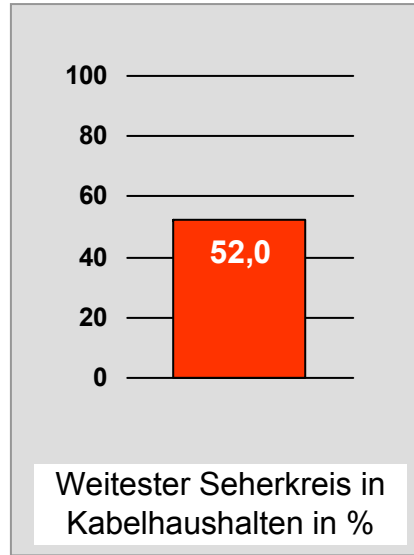

Tagesreichweite Montag - Freitag in Prozent - **Top Five** - 2008
 Bevölkerung ab 14 Jahre in Kabelhaushalten im jeweiligen Kabelverbreitungsgebiet

Ø ¼-Std.-Marktanteile Montag bis Freitag 18.00 - 18.30 Uhr in Prozent - **Top Five** - 2008

Bevölkerung ab 14 Jahre

Oberpfalz TV, OTV: Zentrale Reichweitenwerte

Bevölkerung ab 14 Jahre

TV touring Aschaffenburg: Zentrale Reichweitenwerte

Bevölkerung ab 14 Jahre

augsburg.tv: Zentrale Reichweitenwerte Bevölkerung ab 14 Jahre

DONAU TV: Zentrale Reichweitenwerte Bevölkerung ab 14 Jahre

intv - der infokanal: Zentrale Reichweitenwerte

Bevölkerung ab 14 Jahre

Regional Fernsehen Landshut: Zentrale Reichweitenwerte

Bevölkerung ab 14 Jahre

münchen.tv / RTL München Live: Zentrale Reichweitenwerte

Bevölkerung ab 14 Jahre

münchen2: Zentrale Reichweitenwerte Bevölkerung ab 14 Jahre

Regio TV (Neu-Ulm): Zentrale Reichweitenwerte (in Bayern)

Bevölkerung ab 14 Jahre