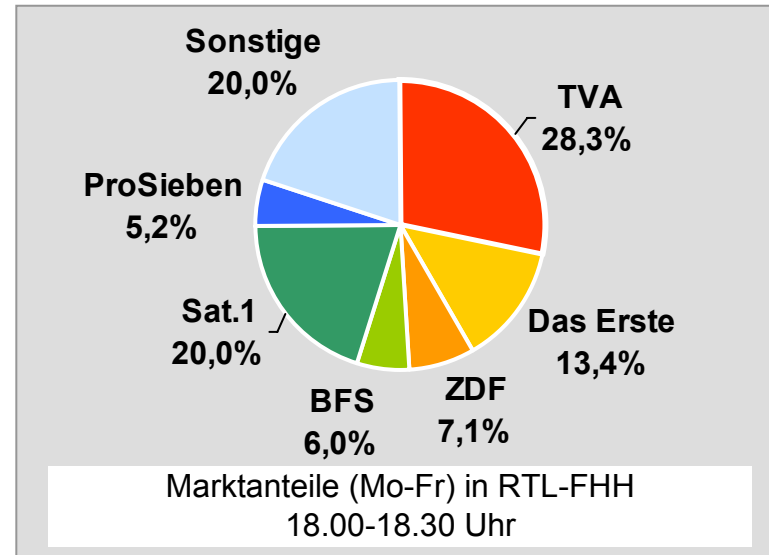

münchen.tv / RTL München Live: Zentrale Reichweitenwerte

Bevölkerung ab 14 Jahre

münchen2: Zentrale Reichweitenwerte Bevölkerung ab 14 Jahre

Regio TV (Neu-Ulm): Zentrale Reichweitenwerte (in Bayern)

Bevölkerung ab 14 Jahre

RTL FRANKEN LIFE TV/Franken TV: Zentrale Reichweitenwerte

Bevölkerung ab 14 Jahre

Regional Fernsehen Oberbayern: Zentrale Reichweitenwerte

Bevölkerung ab 14 Jahre

TV Oberfranken, TVO: Zentrale Reichweitenwerte

Bevölkerung ab 14 Jahre

Tele Regional Passau 1, TRP1: Zentrale Reichweitenwerte

Bevölkerung ab 14 Jahre

TVA Regionalfernsehen: Zentrale Reichweitenwerte

Bevölkerung ab 14 Jahre

TV touring Schweinfurt: Zentrale Reichweitenwerte

Bevölkerung ab 14 Jahre

TV touring Würzburg: Zentrale Reichweitenwerte

Bevölkerung ab 14 Jahre