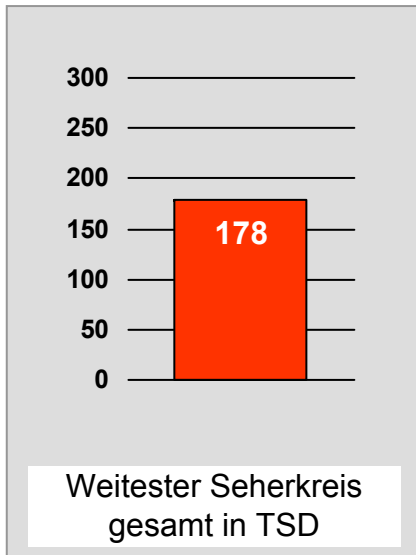

RTL FRANKEN LIFE TV/Franken TV: Zentrale Reichweitenwerte

Bevölkerung ab 14 Jahre

Regional Fernsehen Oberbayern: Zentrale Reichweitenwerte

Bevölkerung ab 14 Jahre

TV Oberfranken, TVO: Zentrale Reichweitenwerte

Bevölkerung ab 14 Jahre

Tele Regional Passau 1, TRP1: Zentrale Reichweitenwerte

Bevölkerung ab 14 Jahre

TVA Regionalfernsehen: Zentrale Reichweitenwerte

Bevölkerung ab 14 Jahre

TV touring Schweinfurt: Zentrale Reichweitenwerte

Bevölkerung ab 14 Jahre

TV touring Würzburg: Zentrale Reichweitenwerte

Bevölkerung ab 14 Jahre