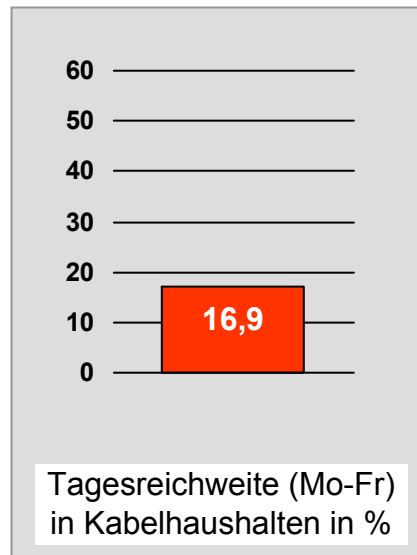

Tagesreichweite Montag - Freitag in Prozent - **Top Five** - 2008
 Bevölkerung ab 14 Jahre in Kabelhaushalten im jeweiligen Kabelverbreitungsgebiet

Ø ¼-Std.-Marktanteile Montag bis Freitag 18.00 - 18.30 Uhr in Prozent - **Top Five** - 2008

RTL FRANKEN LIFE TV/Franken TV: Zentrale Reichweitenwerte

Bevölkerung ab 14 Jahre

Regional Fernsehen Oberbayern: Zentrale Reichweitenwerte

Bevölkerung ab 14 Jahre

TV Oberfranken, TVO: Zentrale Reichweitenwerte

Bevölkerung ab 14 Jahre

Tele Regional Passau 1, TRP1: Zentrale Reichweitenwerte

Bevölkerung ab 14 Jahre

TVA Regionalfernsehen: Zentrale Reichweitenwerte

Bevölkerung ab 14 Jahre

TV touring Schweinfurt: Zentrale Reichweitenwerte

Bevölkerung ab 14 Jahre

TV touring Würzburg: Zentrale Reichweitenwerte

Bevölkerung ab 14 Jahre