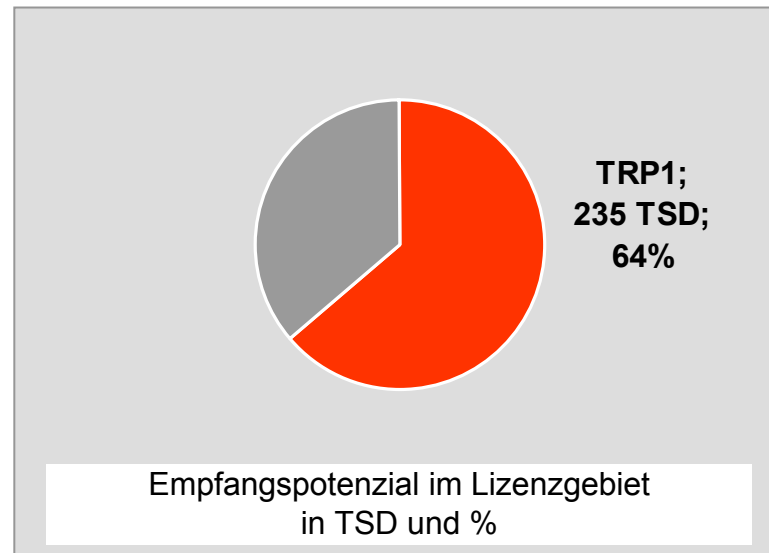

münchen.tv / RTL München Live: Zentrale Reichweitenwerte

Bevölkerung ab 14 Jahre

münchen2: Zentrale Reichweitenwerte Bevölkerung ab 14 Jahre

Regio TV (Neu-Ulm): Zentrale Reichweitenwerte (in Bayern)

Bevölkerung ab 14 Jahre

RTL FRANKEN LIFE TV/Franken TV: Zentrale Reichweitenwerte

Bevölkerung ab 14 Jahre

Regional Fernsehen Oberbayern: Zentrale Reichweitenwerte

Bevölkerung ab 14 Jahre

TV Oberfranken, TVO: Zentrale Reichweitenwerte

Bevölkerung ab 14 Jahre

Tele Regional Passau 1, TRP1: Zentrale Reichweitenwerte

Bevölkerung ab 14 Jahre

TVA Regionalfernsehen: Zentrale Reichweitenwerte

Bevölkerung ab 14 Jahre

TV touring Schweinfurt: Zentrale Reichweitenwerte