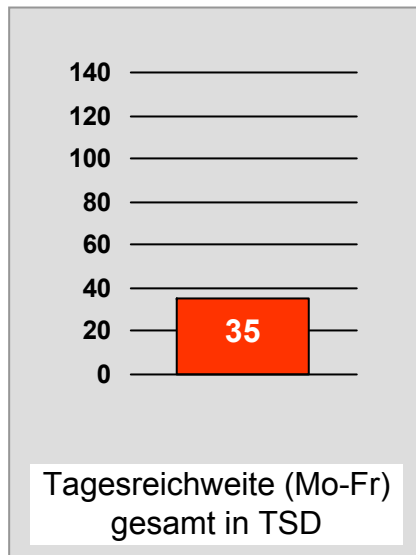

Bevölkerung ab 14 Jahre

Tele Regional Passau 1, TRP1: Zentrale Reichweitenwerte

Bevölkerung ab 14 Jahre

TVA Regionalfernsehen: Zentrale Reichweitenwerte

Bevölkerung ab 14 Jahre

TV touring Schweinfurt: Zentrale Reichweitenwerte

Bevölkerung ab 14 Jahre

TV touring Würzburg: Zentrale Reichweitenwerte

Bevölkerung ab 14 Jahre