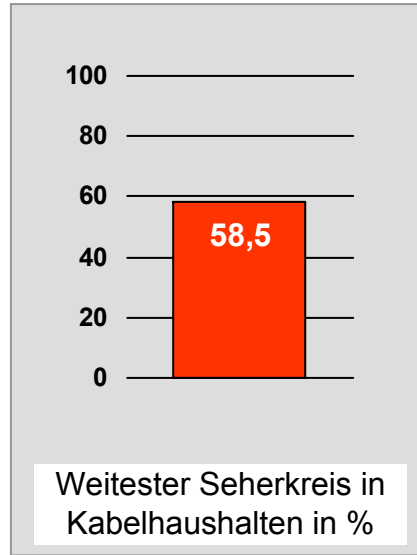

RTL FRANKEN LIFE TV/Franken TV: Zentrale Reichweitenwerte

Bevölkerung ab 14 Jahre

Regional Fernsehen Oberbayern: Zentrale Reichweitenwerte

Bevölkerung ab 14 Jahre

TV Oberfranken, TVO: Zentrale Reichweitenwerte

Bevölkerung ab 14 Jahre

Tele Regional Passau 1, TRP1: Zentrale Reichweitenwerte

Bevölkerung ab 14 Jahre

TVA Regionalfernsehen: Zentrale Reichweitenwerte

Bevölkerung ab 14 Jahre

TV touring Schweinfurt: Zentrale Reichweitenwerte

Bevölkerung ab 14 Jahre

TV touring Würzburg: Zentrale Reichweitenwerte

Bevölkerung ab 14 Jahre