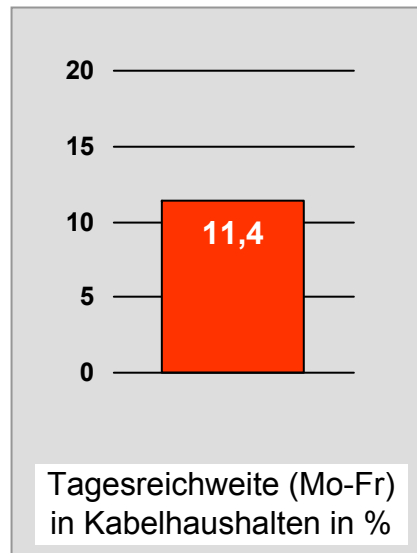

Tagesreichweite Montag - Freitag in Prozent - **Top Five** - 2008
 Bevölkerung ab 14 Jahre in Kabelhaushalten im jeweiligen Kabelverbreitungsgebiet

Ø ¼-Std.-Marktanteile Montag bis Freitag 18.00 - 18.30 Uhr in Prozent - **Top Five** - 2008

DONAU TV: Zentrale Reichweitenwerte Bevölkerung ab 14 Jahre

intv - der infokanal: Zentrale Reichweitenwerte

Bevölkerung ab 14 Jahre

Regional Fernsehen Landshut: Zentrale Reichweitenwerte

Bevölkerung ab 14 Jahre

münchen.tv / RTL München Live: Zentrale Reichweitenwerte

Bevölkerung ab 14 Jahre

münchen2: Zentrale Reichweitenwerte Bevölkerung ab 14 Jahre

Regio TV (Neu-Ulm): Zentrale Reichweitenwerte (in Bayern)

Bevölkerung ab 14 Jahre