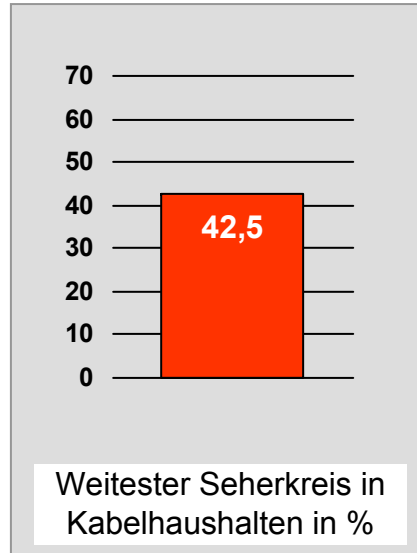

Weitester Seherkreis in Prozent - *Top Ten* - 2008

Bevölkerung ab 14 Jahre in Kabelhaushalten im jeweiligen Kabelverbreitungsgebiet

Tagesreichweite Montag - Freitag in TSD - **Top Ten** - 2008
 Bevölkerung ab 14 Jahre im jeweiligen Gesamtverbreitungsgebiet

DONAU TV: Zentrale Reichweitenwerte Bevölkerung ab 14 Jahre

intv - der infokanal: Zentrale Reichweitenwerte

Bevölkerung ab 14 Jahre

Regional Fernsehen Landshut: Zentrale Reichweitenwerte

Bevölkerung ab 14 Jahre

münchen.tv / RTL München Live: Zentrale Reichweitenwerte

Bevölkerung ab 14 Jahre

münchen2: Zentrale Reichweitenwerte Bevölkerung ab 14 Jahre

Regio TV (Neu-Ulm): Zentrale Reichweitenwerte (in Bayern)

Bevölkerung ab 14 Jahre