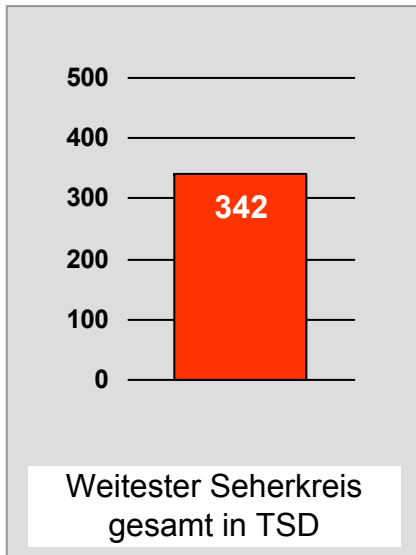

TV Oberfranken, TVO: Zentrale Reichweitenwerte

Bevölkerung ab 14 Jahre