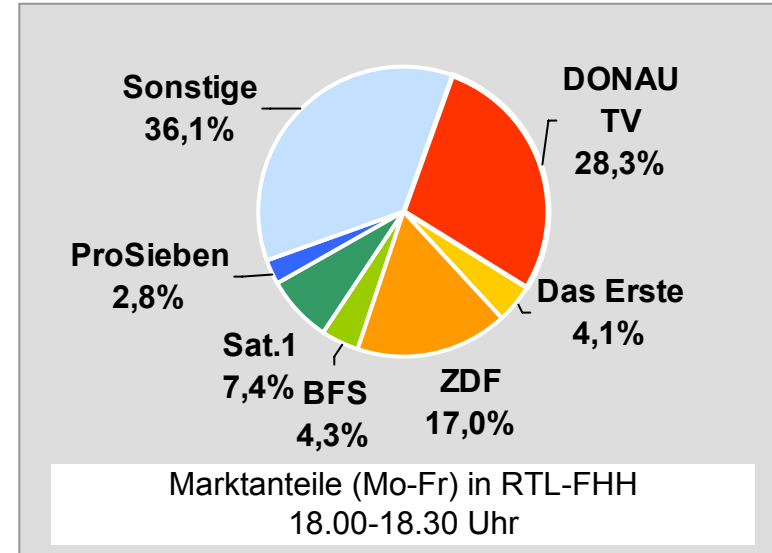

Bevölkerung ab 14 Jahre in jeweiligen RTL-Fensterhaushalten

Ø 17,3

intv-der infokanal	37,9
Oberpfalz TV	28,6
TVA Regionalfernsehen	28,3
DONAU TV	28,3
TV Oberfranken, TVO	26,3

TV Allgäu Nachrichten: Zentrale Reichweitenwerte

Bevölkerung ab 14 Jahre

Oberpfalz TV, OTV: Zentrale Reichweitenwerte

Bevölkerung ab 14 Jahre

TV touring Aschaffenburg: Zentrale Reichweitenwerte

Bevölkerung ab 14 Jahre

augsburg.tv: Zentrale Reichweitenwerte Bevölkerung ab 14 Jahre

DONAU TV: Zentrale Reichweitenwerte Bevölkerung ab 14 Jahre

intv - der infokanal: Zentrale Reichweitenwerte

Bevölkerung ab 14 Jahre

Regional Fernsehen Landshut: Zentrale Reichweitenwerte

Bevölkerung ab 14 Jahre

münchen.tv / RTL München Live: Zentrale Reichweitenwerte

Bevölkerung ab 14 Jahre

münchen2: Zentrale Reichweitenwerte Bevölkerung ab 14 Jahre

Regio TV (Neu-Ulm): Zentrale Reichweitenwerte (in Bayern)

Bevölkerung ab 14 Jahre