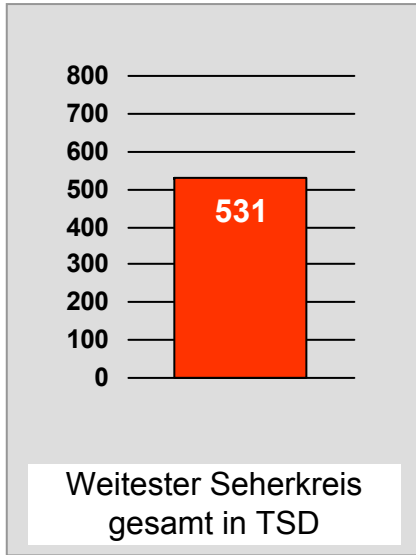

DONAU TV: Zentrale Reichweitenwerte Bevölkerung ab 14 Jahre

intv - der infokanal: Zentrale Reichweitenwerte

Bevölkerung ab 14 Jahre

Regional Fernsehen Landshut: Zentrale Reichweitenwerte

Bevölkerung ab 14 Jahre

münchen.tv / RTL München Live: Zentrale Reichweitenwerte

Bevölkerung ab 14 Jahre

münchen2: Zentrale Reichweitenwerte Bevölkerung ab 14 Jahre

Regio TV (Neu-Ulm): Zentrale Reichweitenwerte (in Bayern)

Bevölkerung ab 14 Jahre

RTL FRANKEN LIFE TV/Franken TV: Zentrale Reichweitenwerte

Bevölkerung ab 14 Jahre

Regional Fernsehen Oberbayern: Zentrale Reichweitenwerte

Bevölkerung ab 14 Jahre

TV Oberfranken, TVO: Zentrale Reichweitenwerte