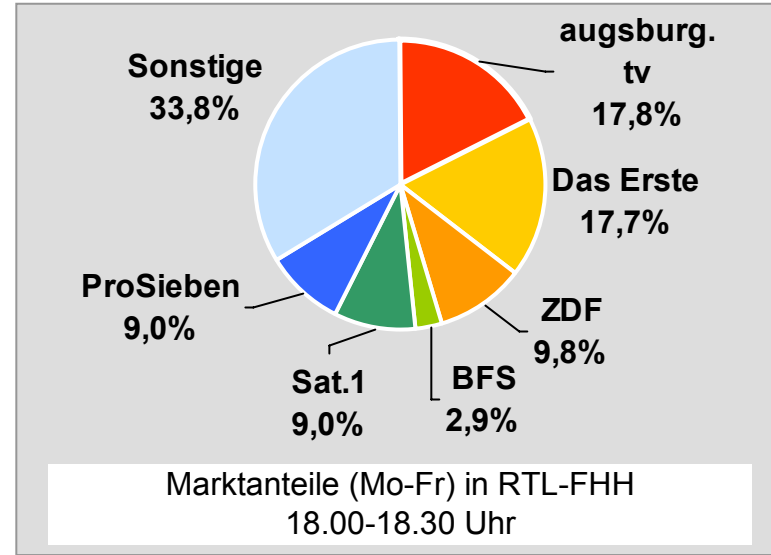

Bevölkerung ab 14 Jahre in jeweiligen RTL-Fensterhaushalten

Ø 17,3

intv-der infokanal	37,9
Oberpfalz TV	28,6
TVA Regionalfernsehen	28,3
DONAU TV	28,3
TV Oberfranken, TVO	26,3

TV Allgäu Nachrichten: Zentrale Reichweitenwerte

Bevölkerung ab 14 Jahre

Oberpfalz TV, OTV: Zentrale Reichweitenwerte

Bevölkerung ab 14 Jahre

TV touring Aschaffenburg: Zentrale Reichweitenwerte

Bevölkerung ab 14 Jahre

augsburg.tv: Zentrale Reichweitenwerte Bevölkerung ab 14 Jahre

DONAU TV: Zentrale Reichweitenwerte Bevölkerung ab 14 Jahre

intv - der infokanal: Zentrale Reichweitenwerte

Bevölkerung ab 14 Jahre

Regional Fernsehen Landshut: Zentrale Reichweitenwerte

Bevölkerung ab 14 Jahre

münchen.tv / RTL München Live: Zentrale Reichweitenwerte

Bevölkerung ab 14 Jahre

münchen2: Zentrale Reichweitenwerte Bevölkerung ab 14 Jahre

Regio TV (Neu-Ulm): Zentrale Reichweitenwerte (in Bayern)

Bevölkerung ab 14 Jahre