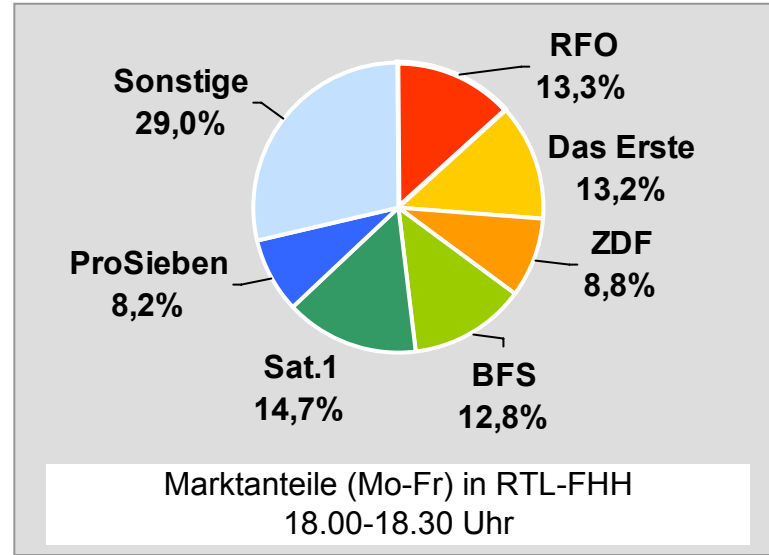

DONAU TV: Zentrale Reichweitenwerte Bevölkerung ab 14 Jahre

intv - der infokanal: Zentrale Reichweitenwerte

Bevölkerung ab 14 Jahre

Regional Fernsehen Landshut: Zentrale Reichweitenwerte

Bevölkerung ab 14 Jahre

münchen.tv / RTL München Live: Zentrale Reichweitenwerte

Bevölkerung ab 14 Jahre

münchen2: Zentrale Reichweitenwerte Bevölkerung ab 14 Jahre

Regio TV (Neu-Ulm): Zentrale Reichweitenwerte (in Bayern)

Bevölkerung ab 14 Jahre

RTL FRANKEN LIFE TV/Franken TV: Zentrale Reichweitenwerte

Bevölkerung ab 14 Jahre

Regional Fernsehen Oberbayern: Zentrale Reichweitenwerte

Bevölkerung ab 14 Jahre

TV Oberfranken, TVO: Zentrale Reichweitenwerte