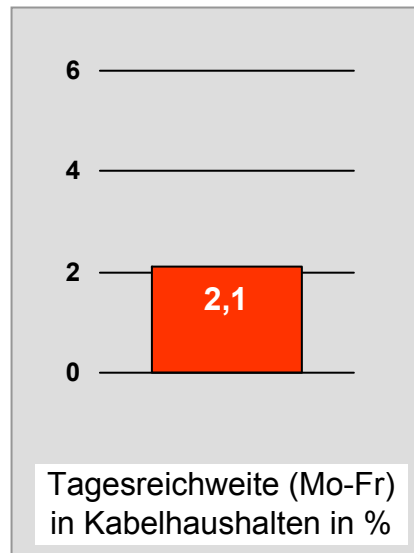

DONAU TV: Zentrale Reichweitenwerte Bevölkerung ab 14 Jahre

intv - der infokanal: Zentrale Reichweitenwerte

Bevölkerung ab 14 Jahre

Regional Fernsehen Landshut: Zentrale Reichweitenwerte

Bevölkerung ab 14 Jahre

münchen.tv / RTL München Live: Zentrale Reichweitenwerte

Bevölkerung ab 14 Jahre

münchen2: Zentrale Reichweitenwerte Bevölkerung ab 14 Jahre

Regio TV (Neu-Ulm): Zentrale Reichweitenwerte (in Bayern)

Bevölkerung ab 14 Jahre