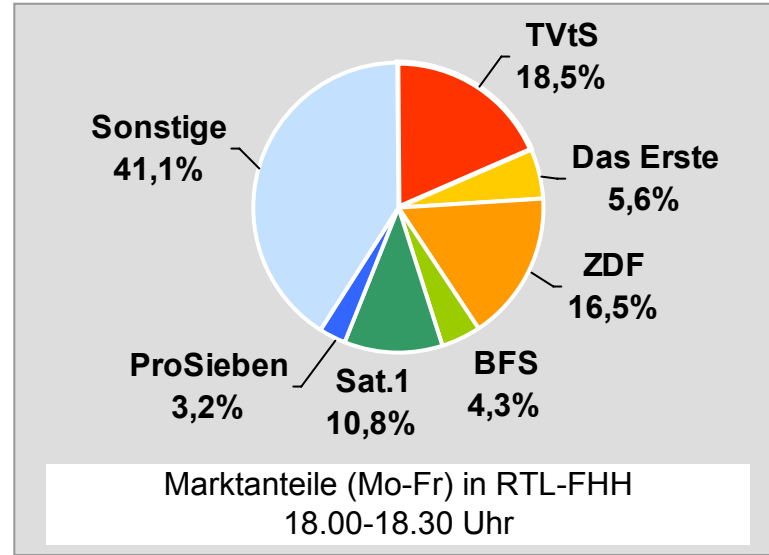

münchen.tv / RTL München Live: Zentrale Reichweitenwerte

Bevölkerung ab 14 Jahre

münchen2: Zentrale Reichweitenwerte Bevölkerung ab 14 Jahre

Regio TV (Neu-Ulm): Zentrale Reichweitenwerte (in Bayern)

Bevölkerung ab 14 Jahre

RTL FRANKEN LIFE TV/Franken TV: Zentrale Reichweitenwerte

Bevölkerung ab 14 Jahre

Regional Fernsehen Oberbayern: Zentrale Reichweitenwerte

Bevölkerung ab 14 Jahre

TV Oberfranken, TVO: Zentrale Reichweitenwerte

Bevölkerung ab 14 Jahre

Tele Regional Passau 1, TRP1: Zentrale Reichweitenwerte

Bevölkerung ab 14 Jahre

TVA Regionalfernsehen: Zentrale Reichweitenwerte

Bevölkerung ab 14 Jahre

TV touring Schweinfurt: Zentrale Reichweitenwerte

Bevölkerung ab 14 Jahre

TV touring Würzburg: Zentrale Reichweitenwerte

Bevölkerung ab 14 Jahre