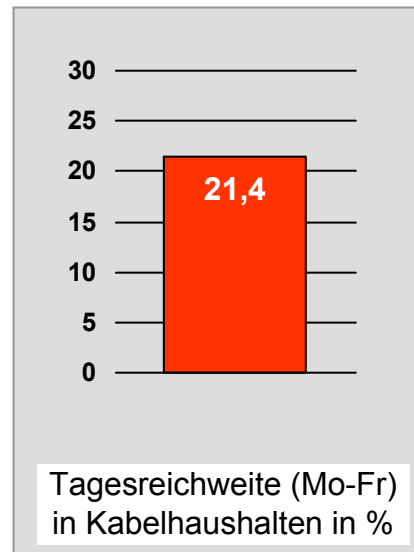

Tagesreichweite Montag - Freitag in Prozent - **Top Five** - 2008
 Bevölkerung ab 14 Jahre in Kabelhaushalten im jeweiligen Kabelverbreitungsgebiet

Ø ¼-Std.-Marktanteile Montag bis Freitag 18.00 - 18.30 Uhr in Prozent - **Top Five** - 2008

Bevölkerung ab 14 Jahre

Oberpfalz TV, OTV: Zentrale Reichweitenwerte

Bevölkerung ab 14 Jahre

TV touring Aschaffenburg: Zentrale Reichweitenwerte

Bevölkerung ab 14 Jahre

augsburg.tv: Zentrale Reichweitenwerte Bevölkerung ab 14 Jahre

DONAU TV: Zentrale Reichweitenwerte Bevölkerung ab 14 Jahre

intv - der infokanal: Zentrale Reichweitenwerte

Bevölkerung ab 14 Jahre

Regional Fernsehen Landshut: Zentrale Reichweitenwerte

Bevölkerung ab 14 Jahre

münchen.tv / RTL München Live: Zentrale Reichweitenwerte

Bevölkerung ab 14 Jahre

münchen2: Zentrale Reichweitenwerte Bevölkerung ab 14 Jahre

Regio TV (Neu-Ulm): Zentrale Reichweitenwerte (in Bayern)

Bevölkerung ab 14 Jahre