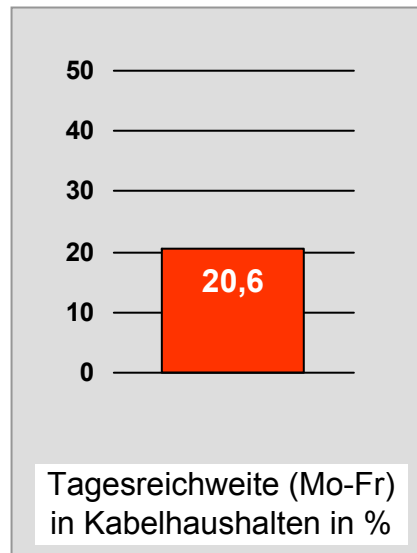

Tele Regional Passau 1, TRP1: Zentrale Reichweitenwerte

Bevölkerung ab 14 Jahre