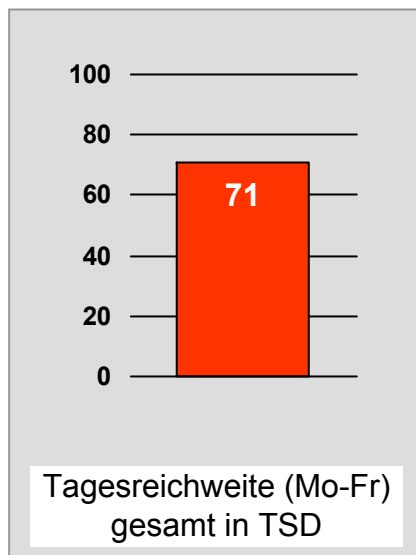

Bevölkerung ab 14 Jahre in jeweiligen RTL-Fensterhaushalten

Ø 17,3

intv-der infokanal	37,9
Oberpfalz TV	28,6
TVA Regionalfernsehen	28,3
DONAU TV	28,3
TV Oberfranken, TVO	26,3

TV Allgäu Nachrichten: Zentrale Reichweitenwerte

Bevölkerung ab 14 Jahre

Oberpfalz TV, OTV: Zentrale Reichweitenwerte

Bevölkerung ab 14 Jahre

TV touring Aschaffenburg: Zentrale Reichweitenwerte

Bevölkerung ab 14 Jahre

augsburg.tv: Zentrale Reichweitenwerte Bevölkerung ab 14 Jahre

DONAU TV: Zentrale Reichweitenwerte Bevölkerung ab 14 Jahre

intv - der infokanal: Zentrale Reichweitenwerte

Bevölkerung ab 14 Jahre

Regional Fernsehen Landshut: Zentrale Reichweitenwerte

Bevölkerung ab 14 Jahre

münchen.tv / RTL München Live: Zentrale Reichweitenwerte

Bevölkerung ab 14 Jahre

münchen2: Zentrale Reichweitenwerte Bevölkerung ab 14 Jahre

Regio TV (Neu-Ulm): Zentrale Reichweitenwerte (in Bayern)

Bevölkerung ab 14 Jahre