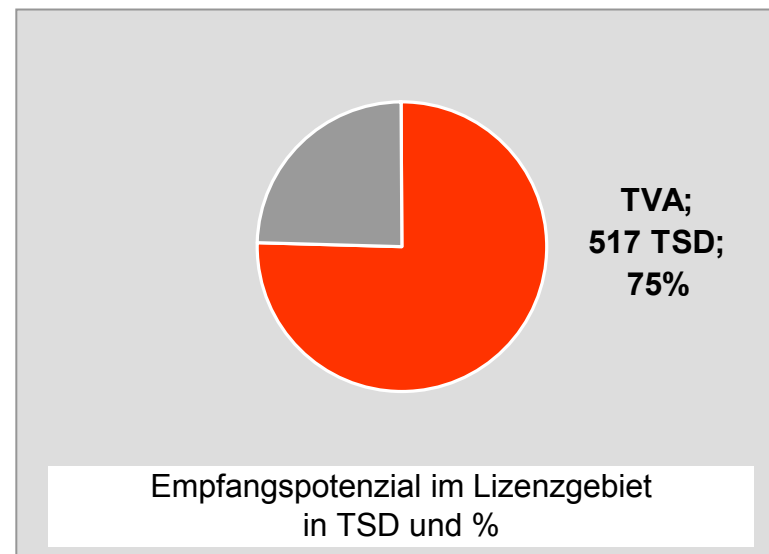

RTL FRANKEN LIFE TV/Franken TV: Zentrale Reichweitenwerte

Bevölkerung ab 14 Jahre

Regional Fernsehen Oberbayern: Zentrale Reichweitenwerte

Bevölkerung ab 14 Jahre

TV Oberfranken, TVO: Zentrale Reichweitenwerte

Bevölkerung ab 14 Jahre

Tele Regional Passau 1, TRP1: Zentrale Reichweitenwerte

Bevölkerung ab 14 Jahre

TVA Regionalfernsehen: Zentrale Reichweitenwerte

Bevölkerung ab 14 Jahre

TV touring Schweinfurt: Zentrale Reichweitenwerte

Bevölkerung ab 14 Jahre

TV touring Würzburg: Zentrale Reichweitenwerte

Bevölkerung ab 14 Jahre