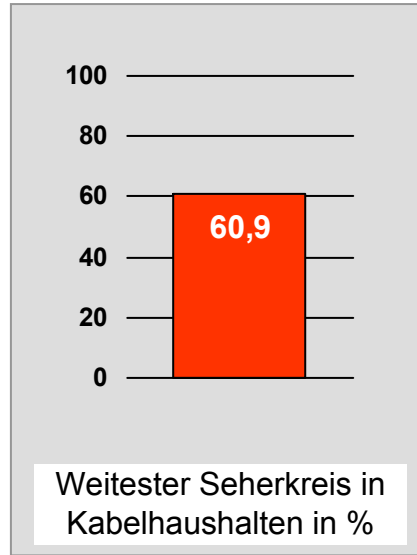

TV Allgäu Nachrichten: Zentrale Reichweitenwerte

Bevölkerung ab 14 Jahre