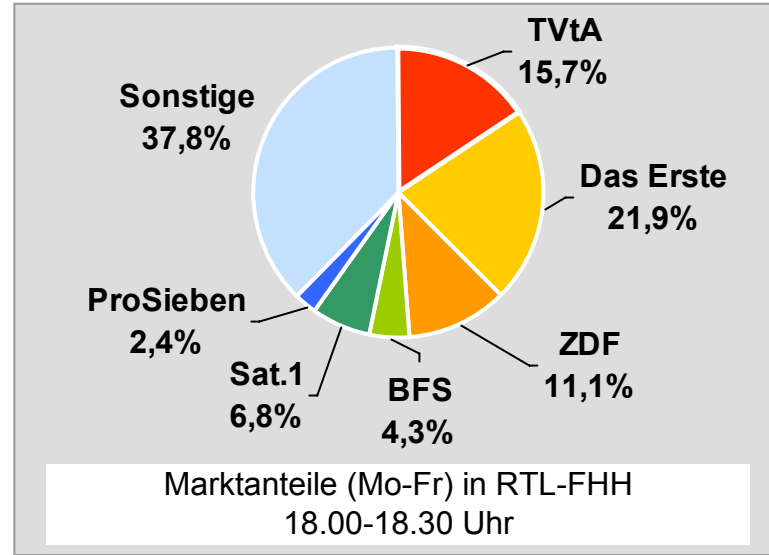

Bevölkerung ab 14 Jahre in jeweiligen RTL-Fensterhaushalten

Ø 17,3

intv-der infokanal	37,9
Oberpfalz TV	28,6
TVA Regionalfernsehen	28,3
DONAU TV	28,3
TV Oberfranken, TVO	26,3

TV Allgäu Nachrichten: Zentrale Reichweitenwerte

Bevölkerung ab 14 Jahre

Oberpfalz TV, OTV: Zentrale Reichweitenwerte

Bevölkerung ab 14 Jahre

TV touring Aschaffenburg: Zentrale Reichweitenwerte

Bevölkerung ab 14 Jahre

augsburg.tv: Zentrale Reichweitenwerte Bevölkerung ab 14 Jahre

DONAU TV: Zentrale Reichweitenwerte Bevölkerung ab 14 Jahre

intv - der infokanal: Zentrale Reichweitenwerte

Bevölkerung ab 14 Jahre

Regional Fernsehen Landshut: Zentrale Reichweitenwerte

Bevölkerung ab 14 Jahre

münchen.tv / RTL München Live: Zentrale Reichweitenwerte

Bevölkerung ab 14 Jahre

münchen2: Zentrale Reichweitenwerte Bevölkerung ab 14 Jahre

Regio TV (Neu-Ulm): Zentrale Reichweitenwerte (in Bayern)

Bevölkerung ab 14 Jahre