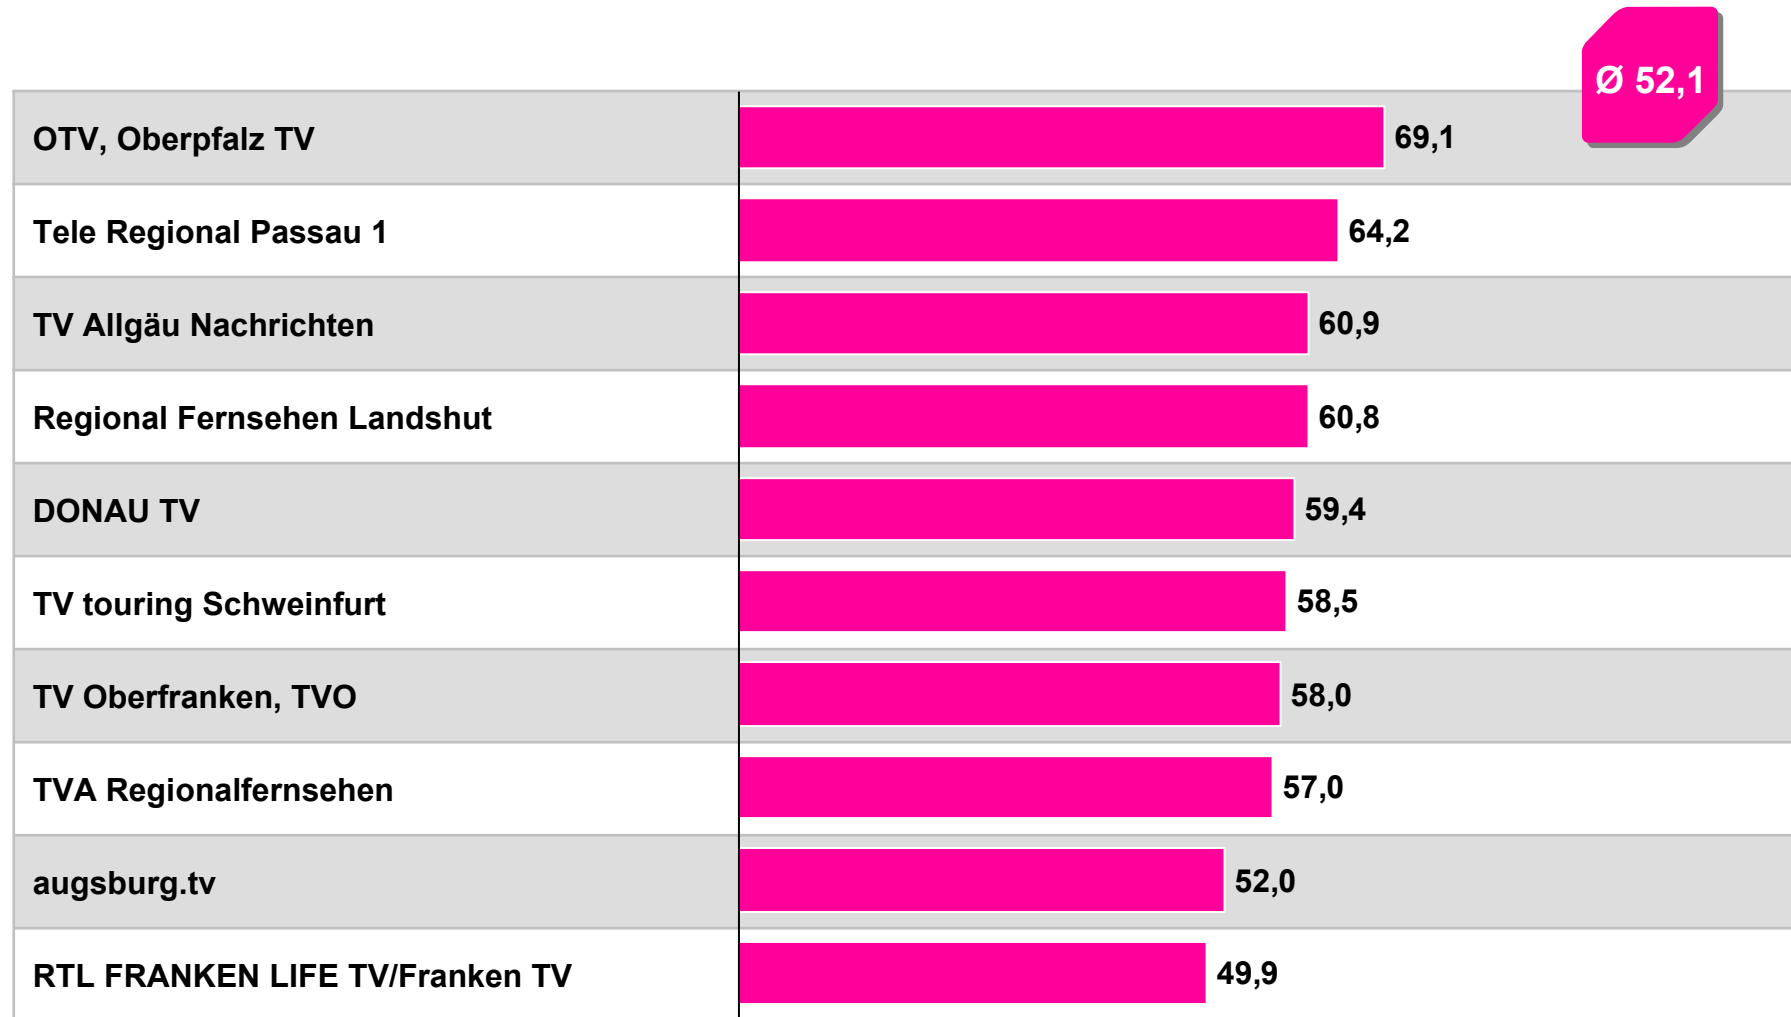

Weitester Seherkreis bayerische Lokalprogramme in TSD - **Top Ten** - 2008
 Bevölkerung ab 14 Jahre in Bayern gesamt

münchen.tv / RTL München Live	806
RTL FRANKEN LIFE TV/Franken TV	531
TV Oberfranken, TVO	342
intv - der infokanal	315
augsburg.tv	228
OTV, Oberpfalz TV	202
TV Allgäu Nachrichten	198
Regional Fernsehen Oberbayern	191
TVA Regionalfernsehen	178
TV touring Schweinfurt	137

Weitester Seherkreis in Prozent - *Top Ten* - 2008

Bevölkerung ab 14 Jahre in Kabelhaushalten im jeweiligen Kabelverbreitungsgebiet

Tagesreichweite Montag - Freitag in TSD - **Top Ten** - 2008
 Bevölkerung ab 14 Jahre im jeweiligen Gesamtverbreitungsgebiet

Tagesreichweite Montag - Freitag in Prozent - **Top Five** - 2008
 Bevölkerung ab 14 Jahre in Kabelhaushalten im jeweiligen Kabelverbreitungsgebiet

Ø ¼-Std.-Marktanteile Montag bis Freitag 18.00 - 18.30 Uhr in Prozent - **Top Five** - 2008