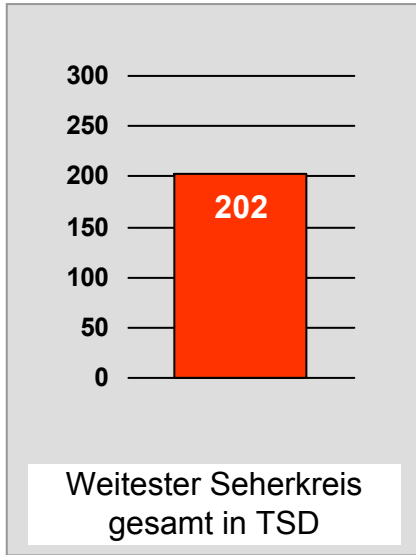

Weitester Seherkreis in Prozent - *Top Ten* - 2008

Bevölkerung ab 14 Jahre in Kabelhaushalten im jeweiligen Kabelverbreitungsgebiet

Tagesreichweite Montag - Freitag in TSD - **Top Ten** - 2008
 Bevölkerung ab 14 Jahre im jeweiligen Gesamtverbreitungsgebiet

Tagesreichweite Montag - Freitag in Prozent - **Top Five** - 2008
 Bevölkerung ab 14 Jahre in Kabelhaushalten im jeweiligen Kabelverbreitungsgebiet

Ø ¼-Std.-Marktanteile Montag bis Freitag 18.00 - 18.30 Uhr in Prozent - **Top Five** - 2008

Bevölkerung ab 14 Jahre in jeweiligen RTL-Fensterhaushalten

Ø 17,3

intv-der infokanal	37,9
Oberpfalz TV	28,6
TVA Regionalfernsehen	28,3
DONAU TV	28,3
TV Oberfranken, TVO	26,3

TV Allgäu Nachrichten: Zentrale Reichweitenwerte

Bevölkerung ab 14 Jahre

Oberpfalz TV, OTV: Zentrale Reichweitenwerte

Bevölkerung ab 14 Jahre

TV touring Aschaffenburg: Zentrale Reichweitenwerte

Bevölkerung ab 14 Jahre

augsburg.tv: Zentrale Reichweitenwerte Bevölkerung ab 14 Jahre