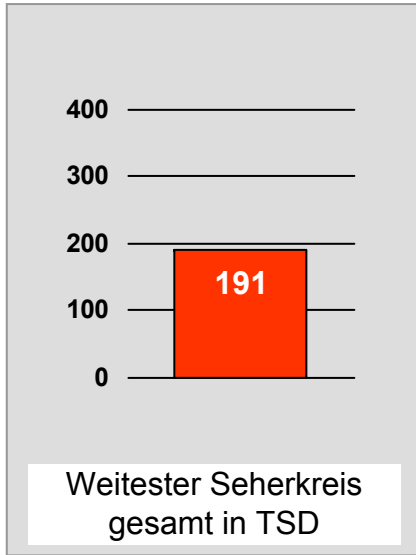

DONAU TV: Zentrale Reichweitenwerte Bevölkerung ab 14 Jahre

intv - der infokanal: Zentrale Reichweitenwerte

Bevölkerung ab 14 Jahre

Regional Fernsehen Landshut: Zentrale Reichweitenwerte

Bevölkerung ab 14 Jahre

münchen.tv / RTL München Live: Zentrale Reichweitenwerte

Bevölkerung ab 14 Jahre

münchen2: Zentrale Reichweitenwerte Bevölkerung ab 14 Jahre

Regio TV (Neu-Ulm): Zentrale Reichweitenwerte (in Bayern)

Bevölkerung ab 14 Jahre

RTL FRANKEN LIFE TV/Franken TV: Zentrale Reichweitenwerte

Bevölkerung ab 14 Jahre

Regional Fernsehen Oberbayern: Zentrale Reichweitenwerte

Bevölkerung ab 14 Jahre

TV Oberfranken, TVO: Zentrale Reichweitenwerte