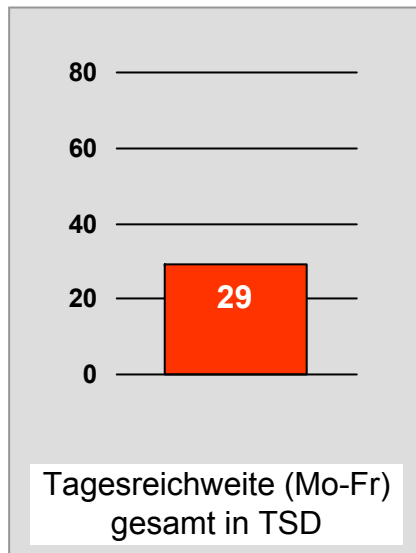

DONAU TV: Zentrale Reichweitenwerte Bevölkerung ab 14 Jahre

intv - der infokanal: Zentrale Reichweitenwerte

Bevölkerung ab 14 Jahre

Regional Fernsehen Landshut: Zentrale Reichweitenwerte

Bevölkerung ab 14 Jahre

münchen.tv / RTL München Live: Zentrale Reichweitenwerte

Bevölkerung ab 14 Jahre

münchen2: Zentrale Reichweitenwerte Bevölkerung ab 14 Jahre

Regio TV (Neu-Ulm): Zentrale Reichweitenwerte (in Bayern)

Bevölkerung ab 14 Jahre