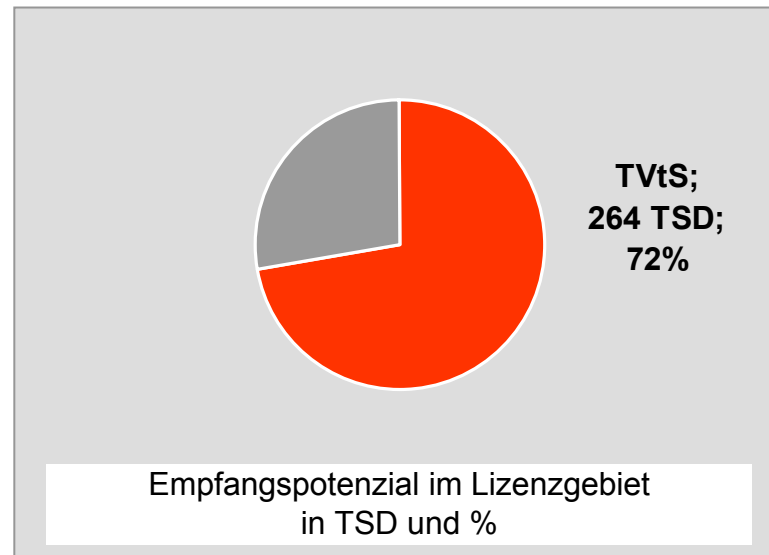

RTL FRANKEN LIFE TV/Franken TV: Zentrale Reichweitenwerte

Bevölkerung ab 14 Jahre

Regional Fernsehen Oberbayern: Zentrale Reichweitenwerte

Bevölkerung ab 14 Jahre

TV Oberfranken, TVO: Zentrale Reichweitenwerte

Bevölkerung ab 14 Jahre

Tele Regional Passau 1, TRP1: Zentrale Reichweitenwerte

Bevölkerung ab 14 Jahre

TVA Regionalfernsehen: Zentrale Reichweitenwerte

Bevölkerung ab 14 Jahre

TV touring Schweinfurt: Zentrale Reichweitenwerte

Bevölkerung ab 14 Jahre

TV touring Würzburg: Zentrale Reichweitenwerte

Bevölkerung ab 14 Jahre