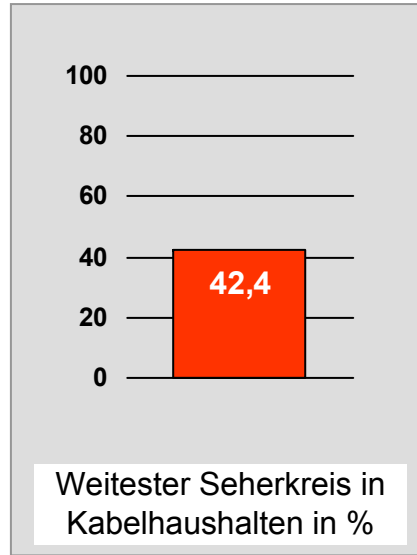

Weitester Seherkreis in Prozent - *Top Ten* - 2008

Bevölkerung ab 14 Jahre in Kabelhaushalten im jeweiligen Kabelverbreitungsgebiet

Tagesreichweite Montag - Freitag in TSD - **Top Ten** - 2008
 Bevölkerung ab 14 Jahre im jeweiligen Gesamtverbreitungsgebiet

Tagesreichweite Montag - Freitag in Prozent - **Top Five** - 2008
 Bevölkerung ab 14 Jahre in Kabelhaushalten im jeweiligen Kabelverbreitungsgebiet

Ø ¼-Std.-Marktanteile Montag bis Freitag 18.00 - 18.30 Uhr in Prozent - **Top Five** - 2008

Bevölkerung ab 14 Jahre

Oberpfalz TV, OTV: Zentrale Reichweitenwerte

Bevölkerung ab 14 Jahre

TV touring Aschaffenburg: Zentrale Reichweitenwerte

Bevölkerung ab 14 Jahre

augsburg.tv: Zentrale Reichweitenwerte Bevölkerung ab 14 Jahre

DONAU TV: Zentrale Reichweitenwerte Bevölkerung ab 14 Jahre

intv - der infokanal: Zentrale Reichweitenwerte

Bevölkerung ab 14 Jahre

Regional Fernsehen Landshut: Zentrale Reichweitenwerte

Bevölkerung ab 14 Jahre