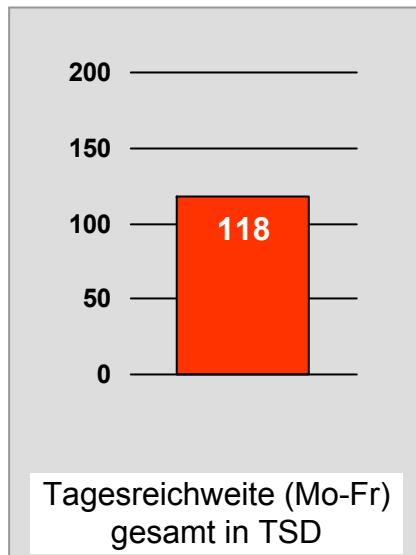

DONAU TV: Zentrale Reichweitenwerte Bevölkerung ab 14 Jahre

intv - der infokanal: Zentrale Reichweitenwerte

Bevölkerung ab 14 Jahre

Regional Fernsehen Landshut: Zentrale Reichweitenwerte

Bevölkerung ab 14 Jahre

münchen.tv / RTL München Live: Zentrale Reichweitenwerte

Bevölkerung ab 14 Jahre

münchen2: Zentrale Reichweitenwerte Bevölkerung ab 14 Jahre

Regio TV (Neu-Ulm): Zentrale Reichweitenwerte (in Bayern)

Bevölkerung ab 14 Jahre

RTL FRANKEN LIFE TV/Franken TV: Zentrale Reichweitenwerte

Bevölkerung ab 14 Jahre

Regional Fernsehen Oberbayern: Zentrale Reichweitenwerte

Bevölkerung ab 14 Jahre

TV Oberfranken, TVO: Zentrale Reichweitenwerte