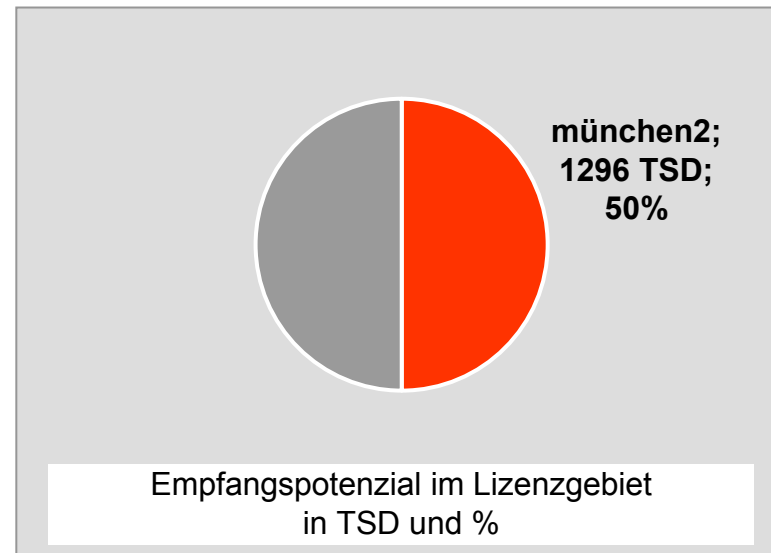

Bevölkerung ab 14 Jahre

Oberpfalz TV, OTV: Zentrale Reichweitenwerte

Bevölkerung ab 14 Jahre

TV touring Aschaffenburg: Zentrale Reichweitenwerte

Bevölkerung ab 14 Jahre

augsburg.tv: Zentrale Reichweitenwerte Bevölkerung ab 14 Jahre

DONAU TV: Zentrale Reichweitenwerte Bevölkerung ab 14 Jahre

intv - der infokanal: Zentrale Reichweitenwerte

Bevölkerung ab 14 Jahre

Regional Fernsehen Landshut: Zentrale Reichweitenwerte

Bevölkerung ab 14 Jahre

münchen.tv / RTL München Live: Zentrale Reichweitenwerte

Bevölkerung ab 14 Jahre

münchen2: Zentrale Reichweitenwerte Bevölkerung ab 14 Jahre

Regio TV (Neu-Ulm): Zentrale Reichweitenwerte (in Bayern)

Bevölkerung ab 14 Jahre