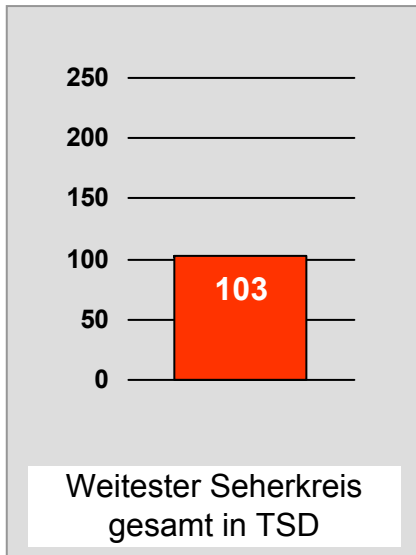

DONAU TV: Zentrale Reichweitenwerte Bevölkerung ab 14 Jahre

intv - der infokanal: Zentrale Reichweitenwerte

Bevölkerung ab 14 Jahre

Regional Fernsehen Landshut: Zentrale Reichweitenwerte

Bevölkerung ab 14 Jahre

münchen.tv / RTL München Live: Zentrale Reichweitenwerte

Bevölkerung ab 14 Jahre

münchen2: Zentrale Reichweitenwerte Bevölkerung ab 14 Jahre

Regio TV (Neu-Ulm): Zentrale Reichweitenwerte (in Bayern)

Bevölkerung ab 14 Jahre