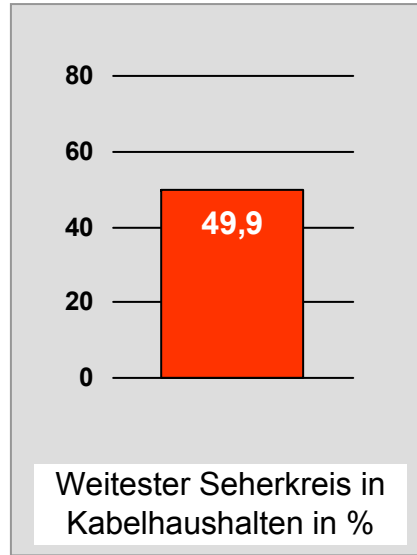

Weitester Seherkreis in Prozent - *Top Ten* - 2008

Bevölkerung ab 14 Jahre in Kabelhaushalten im jeweiligen Kabelverbreitungsgebiet

Tagesreichweite Montag - Freitag in TSD - **Top Ten** - 2008
 Bevölkerung ab 14 Jahre im jeweiligen Gesamtverbreitungsgebiet

DONAU TV: Zentrale Reichweitenwerte Bevölkerung ab 14 Jahre

intv - der infokanal: Zentrale Reichweitenwerte

Bevölkerung ab 14 Jahre

Regional Fernsehen Landshut: Zentrale Reichweitenwerte

Bevölkerung ab 14 Jahre

münchen.tv / RTL München Live: Zentrale Reichweitenwerte

Bevölkerung ab 14 Jahre

münchen2: Zentrale Reichweitenwerte Bevölkerung ab 14 Jahre

Regio TV (Neu-Ulm): Zentrale Reichweitenwerte (in Bayern)

Bevölkerung ab 14 Jahre

RTL FRANKEN LIFE TV/Franken TV: Zentrale Reichweitenwerte

Bevölkerung ab 14 Jahre

Regional Fernsehen Oberbayern: Zentrale Reichweitenwerte

Bevölkerung ab 14 Jahre

TV Oberfranken, TVO: Zentrale Reichweitenwerte