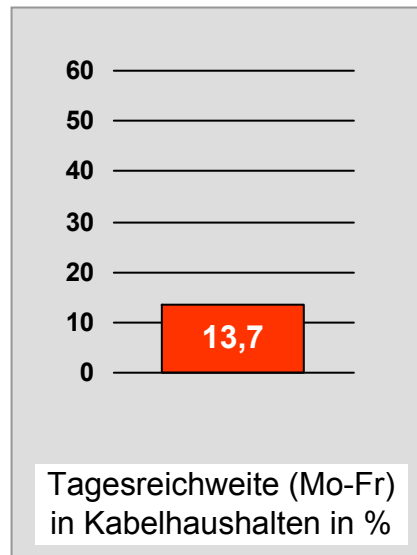

Tagesreichweite Montag - Freitag in Prozent - **Top Five** - 2008
 Bevölkerung ab 14 Jahre in Kabelhaushalten im jeweiligen Kabelverbreitungsgebiet

Ø ¼-Std.-Marktanteile Montag bis Freitag 18.00 - 18.30 Uhr in Prozent - **Top Five** - 2008

Bevölkerung ab 14 Jahre

Oberpfalz TV, OTV: Zentrale Reichweitenwerte

Bevölkerung ab 14 Jahre

TV touring Aschaffenburg: Zentrale Reichweitenwerte

Bevölkerung ab 14 Jahre

augsburg.tv: Zentrale Reichweitenwerte Bevölkerung ab 14 Jahre

DONAU TV: Zentrale Reichweitenwerte Bevölkerung ab 14 Jahre

intv - der infokanal: Zentrale Reichweitenwerte

Bevölkerung ab 14 Jahre

Regional Fernsehen Landshut: Zentrale Reichweitenwerte

Bevölkerung ab 14 Jahre

münchen.tv / RTL München Live: Zentrale Reichweitenwerte

Bevölkerung ab 14 Jahre

münchen2: Zentrale Reichweitenwerte Bevölkerung ab 14 Jahre

Regio TV (Neu-Ulm): Zentrale Reichweitenwerte (in Bayern)

Bevölkerung ab 14 Jahre