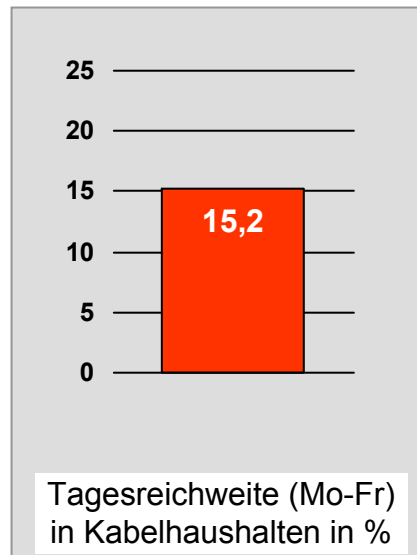

Tagesreichweite Montag - Freitag in Prozent - **Top Five** - 2008
 Bevölkerung ab 14 Jahre in Kabelhaushalten im jeweiligen Kabelverbreitungsgebiet

Ø ¼-Std.-Marktanteile Montag bis Freitag 18.00 - 18.30 Uhr in Prozent - **Top Five** - 2008

DONAU TV: Zentrale Reichweitenwerte Bevölkerung ab 14 Jahre

intv - der infokanal: Zentrale Reichweitenwerte

Bevölkerung ab 14 Jahre

Regional Fernsehen Landshut: Zentrale Reichweitenwerte

Bevölkerung ab 14 Jahre

münchen.tv / RTL München Live: Zentrale Reichweitenwerte

Bevölkerung ab 14 Jahre

münchen2: Zentrale Reichweitenwerte Bevölkerung ab 14 Jahre

Regio TV (Neu-Ulm): Zentrale Reichweitenwerte (in Bayern)

Bevölkerung ab 14 Jahre

RTL FRANKEN LIFE TV/Franken TV: Zentrale Reichweitenwerte

Bevölkerung ab 14 Jahre

Regional Fernsehen Oberbayern: Zentrale Reichweitenwerte

Bevölkerung ab 14 Jahre

TV Oberfranken, TVO: Zentrale Reichweitenwerte