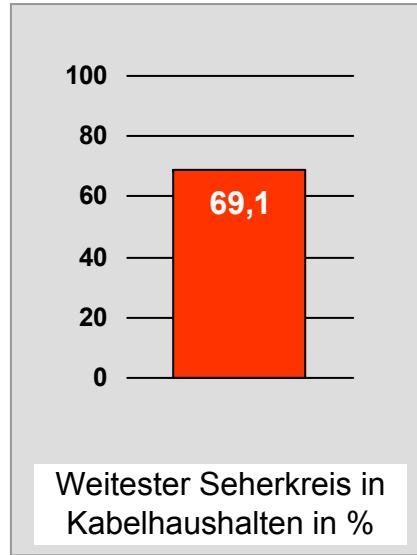

Weitester Seherkreis in Prozent - *Top Ten* - 2008

Bevölkerung ab 14 Jahre in Kabelhaushalten im jeweiligen Kabelverbreitungsgebiet

Tagesreichweite Montag - Freitag in TSD - **Top Ten** - 2008
 Bevölkerung ab 14 Jahre im jeweiligen Gesamtverbreitungsgebiet

Tagesreichweite Montag - Freitag in Prozent - **Top Five** - 2008
 Bevölkerung ab 14 Jahre in Kabelhaushalten im jeweiligen Kabelverbreitungsgebiet

Ø ¼-Std.-Marktanteile Montag bis Freitag 18.00 - 18.30 Uhr in Prozent - **Top Five** - 2008

Bevölkerung ab 14 Jahre in jeweiligen RTL-Fensterhaushalten

Ø 17,3

intv-der infokanal	37,9
Oberpfalz TV	28,6
TVA Regionalfernsehen	28,3
DONAU TV	28,3
TV Oberfranken, TVO	26,3

TV Allgäu Nachrichten: Zentrale Reichweitenwerte

Bevölkerung ab 14 Jahre

Oberpfalz TV, OTV: Zentrale Reichweitenwerte

Bevölkerung ab 14 Jahre

TV touring Aschaffenburg: Zentrale Reichweitenwerte

Bevölkerung ab 14 Jahre

augsburg.tv: Zentrale Reichweitenwerte Bevölkerung ab 14 Jahre