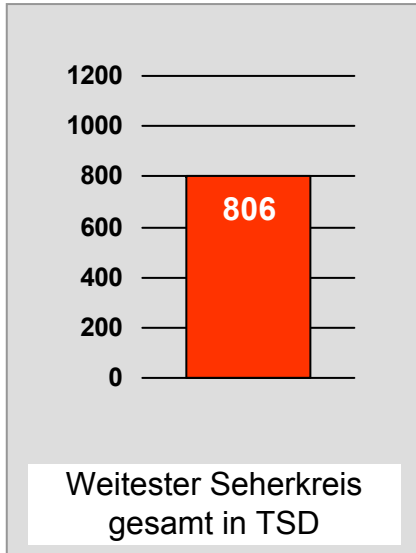

DONAU TV: Zentrale Reichweitenwerte Bevölkerung ab 14 Jahre

intv - der infokanal: Zentrale Reichweitenwerte

Bevölkerung ab 14 Jahre

Regional Fernsehen Landshut: Zentrale Reichweitenwerte

Bevölkerung ab 14 Jahre

münchen.tv / RTL München Live: Zentrale Reichweitenwerte

Bevölkerung ab 14 Jahre

münchen2: Zentrale Reichweitenwerte Bevölkerung ab 14 Jahre

Regio TV (Neu-Ulm): Zentrale Reichweitenwerte (in Bayern)

Bevölkerung ab 14 Jahre