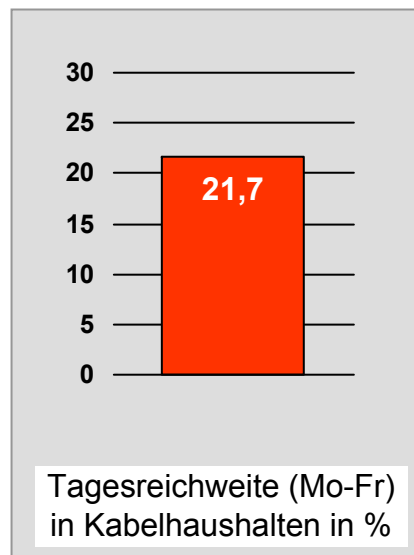

Tagesreichweite Montag - Freitag in Prozent - **Top Five** - 2008
 Bevölkerung ab 14 Jahre in Kabelhaushalten im jeweiligen Kabelverbreitungsgebiet

Ø ¼-Std.-Marktanteile Montag bis Freitag 18.00 - 18.30 Uhr in Prozent - **Top Five** - 2008

Bevölkerung ab 14 Jahre

Oberpfalz TV, OTV: Zentrale Reichweitenwerte

Bevölkerung ab 14 Jahre

TV touring Aschaffenburg: Zentrale Reichweitenwerte

Bevölkerung ab 14 Jahre

augsburg.tv: Zentrale Reichweitenwerte Bevölkerung ab 14 Jahre

DONAU TV: Zentrale Reichweitenwerte Bevölkerung ab 14 Jahre

intv - der infokanal: Zentrale Reichweitenwerte

Bevölkerung ab 14 Jahre

Regional Fernsehen Landshut: Zentrale Reichweitenwerte

Bevölkerung ab 14 Jahre

münchen.tv / RTL München Live: Zentrale Reichweitenwerte

Bevölkerung ab 14 Jahre

münchen2: Zentrale Reichweitenwerte Bevölkerung ab 14 Jahre

Regio TV (Neu-Ulm): Zentrale Reichweitenwerte (in Bayern)

Bevölkerung ab 14 Jahre