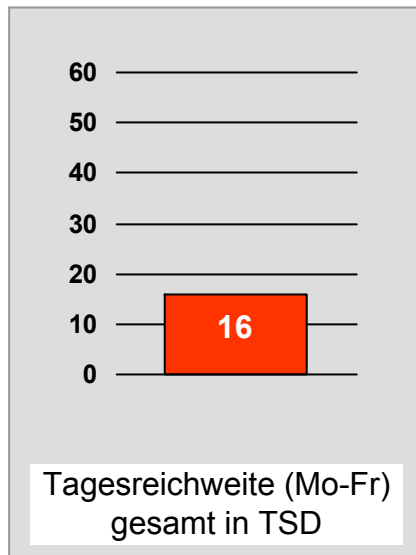

Tagesreichweite Montag - Freitag in Prozent - **Top Five** - 2008
 Bevölkerung ab 14 Jahre in Kabelhaushalten im jeweiligen Kabelverbreitungsgebiet

Ø ¼-Std.-Marktanteile Montag bis Freitag 18.00 - 18.30 Uhr in Prozent - **Top Five** - 2008

Bevölkerung ab 14 Jahre

Oberpfalz TV, OTV: Zentrale Reichweitenwerte

Bevölkerung ab 14 Jahre

TV touring Aschaffenburg: Zentrale Reichweitenwerte

Bevölkerung ab 14 Jahre

augsburg.tv: Zentrale Reichweitenwerte Bevölkerung ab 14 Jahre

DONAU TV: Zentrale Reichweitenwerte Bevölkerung ab 14 Jahre

intv - der infokanal: Zentrale Reichweitenwerte

Bevölkerung ab 14 Jahre

Regional Fernsehen Landshut: Zentrale Reichweitenwerte

Bevölkerung ab 14 Jahre

münchen.tv / RTL München Live: Zentrale Reichweitenwerte

Bevölkerung ab 14 Jahre

münchen2: Zentrale Reichweitenwerte Bevölkerung ab 14 Jahre

Regio TV (Neu-Ulm): Zentrale Reichweitenwerte (in Bayern)

Bevölkerung ab 14 Jahre