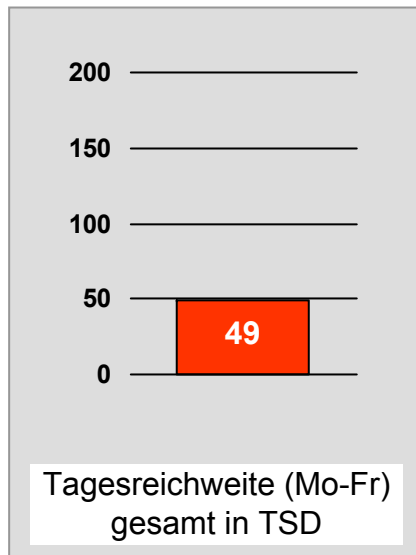

TV Allgäu Nachrichten: Zentrale Reichweitenwerte

Bevölkerung ab 14 Jahre