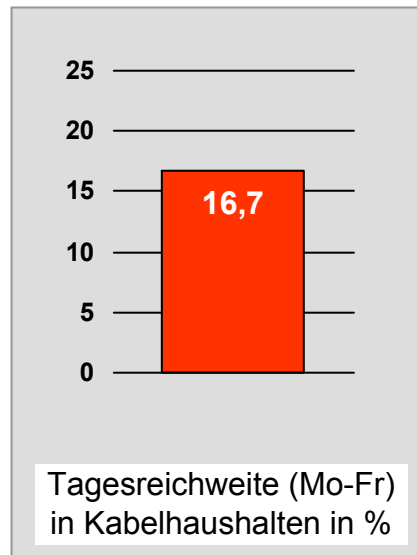

Tagesreichweite Montag - Freitag in Prozent - **Top Five** - 2008
 Bevölkerung ab 14 Jahre in Kabelhaushalten im jeweiligen Kabelverbreitungsgebiet

Ø ¼-Std.-Marktanteile Montag bis Freitag 18.00 - 18.30 Uhr in Prozent - **Top Five** - 2008

Bevölkerung ab 14 Jahre

Oberpfalz TV, OTV: Zentrale Reichweitenwerte

Bevölkerung ab 14 Jahre

TV touring Aschaffenburg: Zentrale Reichweitenwerte

Bevölkerung ab 14 Jahre

augsburg.tv: Zentrale Reichweitenwerte Bevölkerung ab 14 Jahre

DONAU TV: Zentrale Reichweitenwerte Bevölkerung ab 14 Jahre

intv - der infokanal: Zentrale Reichweitenwerte

Bevölkerung ab 14 Jahre

Regional Fernsehen Landshut: Zentrale Reichweitenwerte

Bevölkerung ab 14 Jahre

münchen.tv / RTL München Live: Zentrale Reichweitenwerte

Bevölkerung ab 14 Jahre

münchen2: Zentrale Reichweitenwerte Bevölkerung ab 14 Jahre

Regio TV (Neu-Ulm): Zentrale Reichweitenwerte (in Bayern)

Bevölkerung ab 14 Jahre