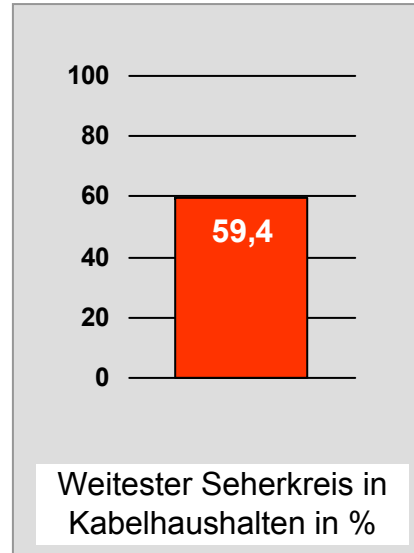

Weitester Seherkreis in Prozent - *Top Ten* - 2008

Bevölkerung ab 14 Jahre in Kabelhaushalten im jeweiligen Kabelverbreitungsgebiet

Tagesreichweite Montag - Freitag in TSD - **Top Ten** - 2008
 Bevölkerung ab 14 Jahre im jeweiligen Gesamtverbreitungsgebiet

Tagesreichweite Montag - Freitag in Prozent - **Top Five** - 2008
 Bevölkerung ab 14 Jahre in Kabelhaushalten im jeweiligen Kabelverbreitungsgebiet

Ø ¼-Std.-Marktanteile Montag bis Freitag 18.00 - 18.30 Uhr in Prozent - **Top Five** - 2008

Bevölkerung ab 14 Jahre

Oberpfalz TV, OTV: Zentrale Reichweitenwerte

Bevölkerung ab 14 Jahre

TV touring Aschaffenburg: Zentrale Reichweitenwerte

Bevölkerung ab 14 Jahre

augsburg.tv: Zentrale Reichweitenwerte Bevölkerung ab 14 Jahre

DONAU TV: Zentrale Reichweitenwerte Bevölkerung ab 14 Jahre

intv - der infokanal: Zentrale Reichweitenwerte

Bevölkerung ab 14 Jahre

Regional Fernsehen Landshut: Zentrale Reichweitenwerte

Bevölkerung ab 14 Jahre