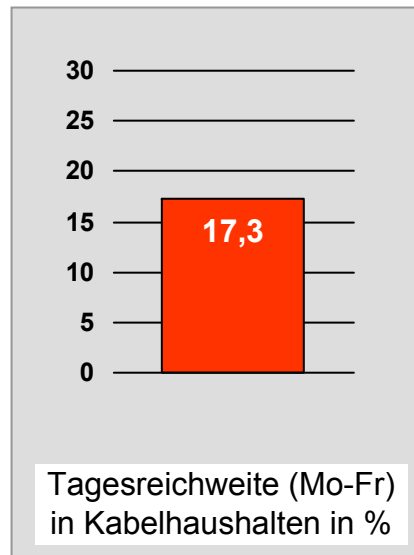

Tagesreichweite Montag - Freitag in Prozent - **Top Five** - 2008
 Bevölkerung ab 14 Jahre in Kabelhaushalten im jeweiligen Kabelverbreitungsgebiet

Ø ¼-Std.-Marktanteile Montag bis Freitag 18.00 - 18.30 Uhr in Prozent - **Top Five** - 2008

Bevölkerung ab 14 Jahre

Oberpfalz TV, OTV: Zentrale Reichweitenwerte

Bevölkerung ab 14 Jahre

TV touring Aschaffenburg: Zentrale Reichweitenwerte

Bevölkerung ab 14 Jahre

augsburg.tv: Zentrale Reichweitenwerte Bevölkerung ab 14 Jahre

DONAU TV: Zentrale Reichweitenwerte Bevölkerung ab 14 Jahre

intv - der infokanal: Zentrale Reichweitenwerte

Bevölkerung ab 14 Jahre

Regional Fernsehen Landshut: Zentrale Reichweitenwerte

Bevölkerung ab 14 Jahre

münchen.tv / RTL München Live: Zentrale Reichweitenwerte

Bevölkerung ab 14 Jahre

münchen2: Zentrale Reichweitenwerte Bevölkerung ab 14 Jahre

Regio TV (Neu-Ulm): Zentrale Reichweitenwerte (in Bayern)

Bevölkerung ab 14 Jahre