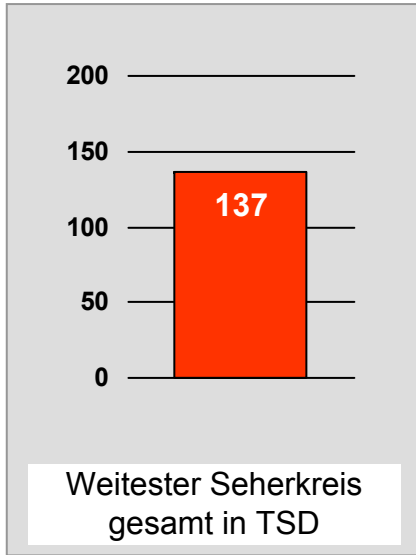

RTL FRANKEN LIFE TV/Franken TV: Zentrale Reichweitenwerte

Bevölkerung ab 14 Jahre

Regional Fernsehen Oberbayern: Zentrale Reichweitenwerte

Bevölkerung ab 14 Jahre

TV Oberfranken, TVO: Zentrale Reichweitenwerte

Bevölkerung ab 14 Jahre

Tele Regional Passau 1, TRP1: Zentrale Reichweitenwerte

Bevölkerung ab 14 Jahre

TVA Regionalfernsehen: Zentrale Reichweitenwerte

Bevölkerung ab 14 Jahre

TV touring Schweinfurt: Zentrale Reichweitenwerte

Bevölkerung ab 14 Jahre

TV touring Würzburg: Zentrale Reichweitenwerte

Bevölkerung ab 14 Jahre