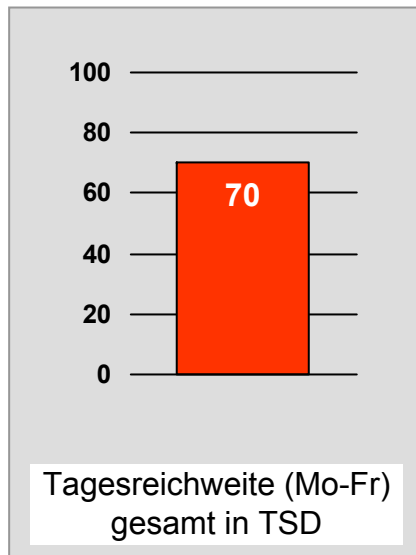

Tagesreichweite Montag - Freitag in Prozent - **Top Five** - 2008
 Bevölkerung ab 14 Jahre in Kabelhaushalten im jeweiligen Kabelverbreitungsgebiet

Ø ¼-Std.-Marktanteile Montag bis Freitag 18.00 - 18.30 Uhr in Prozent - **Top Five** - 2008

Bevölkerung ab 14 Jahre

Oberpfalz TV, OTV: Zentrale Reichweitenwerte

Bevölkerung ab 14 Jahre

TV touring Aschaffenburg: Zentrale Reichweitenwerte

Bevölkerung ab 14 Jahre

augsburg.tv: Zentrale Reichweitenwerte Bevölkerung ab 14 Jahre

DONAU TV: Zentrale Reichweitenwerte Bevölkerung ab 14 Jahre

intv - der infokanal: Zentrale Reichweitenwerte

Bevölkerung ab 14 Jahre

Regional Fernsehen Landshut: Zentrale Reichweitenwerte

Bevölkerung ab 14 Jahre

münchen.tv / RTL München Live: Zentrale Reichweitenwerte

Bevölkerung ab 14 Jahre

münchen2: Zentrale Reichweitenwerte Bevölkerung ab 14 Jahre

Regio TV (Neu-Ulm): Zentrale Reichweitenwerte (in Bayern)

Bevölkerung ab 14 Jahre