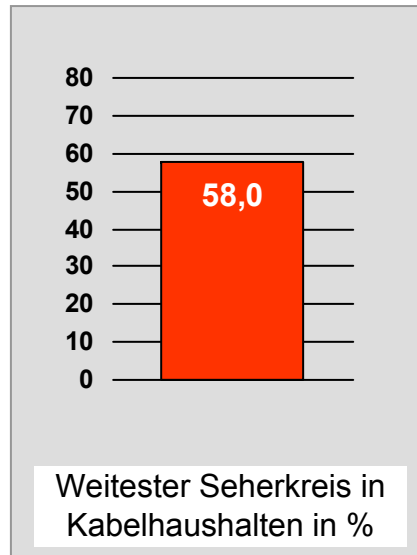

münchen.tv / RTL München Live: Zentrale Reichweitenwerte

Bevölkerung ab 14 Jahre

münchen2: Zentrale Reichweitenwerte Bevölkerung ab 14 Jahre

Regio TV (Neu-Ulm): Zentrale Reichweitenwerte (in Bayern)

Bevölkerung ab 14 Jahre

RTL FRANKEN LIFE TV/Franken TV: Zentrale Reichweitenwerte

Bevölkerung ab 14 Jahre

Regional Fernsehen Oberbayern: Zentrale Reichweitenwerte

Bevölkerung ab 14 Jahre

TV Oberfranken, TVO: Zentrale Reichweitenwerte

Bevölkerung ab 14 Jahre

Tele Regional Passau 1, TRP1: Zentrale Reichweitenwerte

Bevölkerung ab 14 Jahre

TVA Regionalfernsehen: Zentrale Reichweitenwerte

Bevölkerung ab 14 Jahre

TV touring Schweinfurt: Zentrale Reichweitenwerte

Bevölkerung ab 14 Jahre

TV touring Würzburg: Zentrale Reichweitenwerte

Bevölkerung ab 14 Jahre