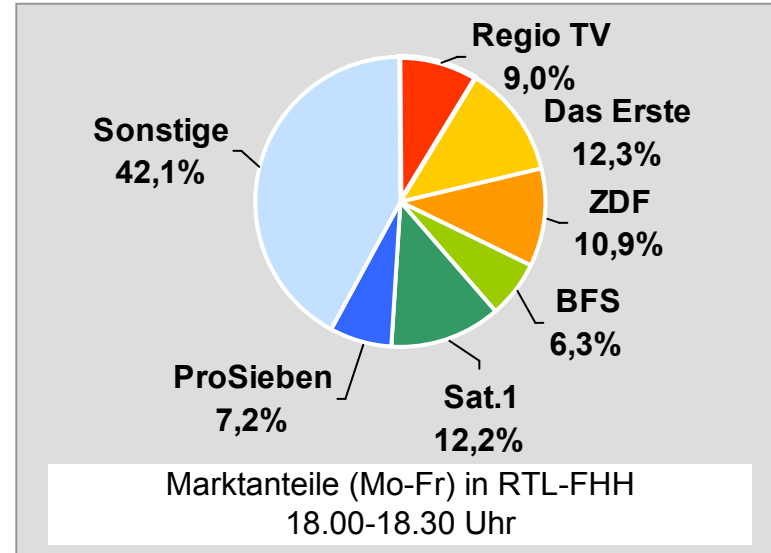

DONAU TV: Zentrale Reichweitenwerte Bevölkerung ab 14 Jahre

intv - der infokanal: Zentrale Reichweitenwerte

Bevölkerung ab 14 Jahre

Regional Fernsehen Landshut: Zentrale Reichweitenwerte

Bevölkerung ab 14 Jahre

münchen.tv / RTL München Live: Zentrale Reichweitenwerte

Bevölkerung ab 14 Jahre

münchen2: Zentrale Reichweitenwerte Bevölkerung ab 14 Jahre

Regio TV (Neu-Ulm): Zentrale Reichweitenwerte (in Bayern)

Bevölkerung ab 14 Jahre

RTL FRANKEN LIFE TV/Franken TV: Zentrale Reichweitenwerte

Bevölkerung ab 14 Jahre

Regional Fernsehen Oberbayern: Zentrale Reichweitenwerte

Bevölkerung ab 14 Jahre

TV Oberfranken, TVO: Zentrale Reichweitenwerte