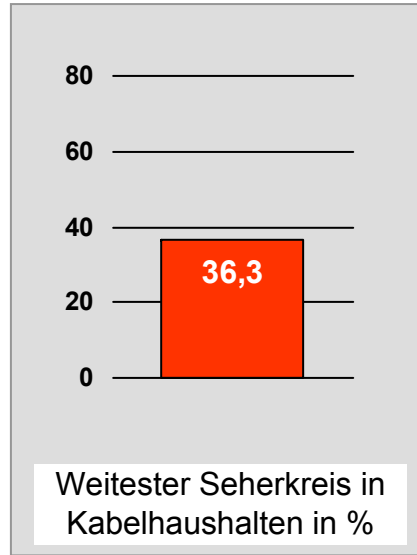

DONAU TV: Zentrale Reichweitenwerte Bevölkerung ab 14 Jahre

intv - der infokanal: Zentrale Reichweitenwerte

Bevölkerung ab 14 Jahre

Regional Fernsehen Landshut: Zentrale Reichweitenwerte

Bevölkerung ab 14 Jahre

münchen.tv / RTL München Live: Zentrale Reichweitenwerte

Bevölkerung ab 14 Jahre

münchen2: Zentrale Reichweitenwerte Bevölkerung ab 14 Jahre

Regio TV (Neu-Ulm): Zentrale Reichweitenwerte (in Bayern)

Bevölkerung ab 14 Jahre

RTL FRANKEN LIFE TV/Franken TV: Zentrale Reichweitenwerte

Bevölkerung ab 14 Jahre

Regional Fernsehen Oberbayern: Zentrale Reichweitenwerte

Bevölkerung ab 14 Jahre

TV Oberfranken, TVO: Zentrale Reichweitenwerte