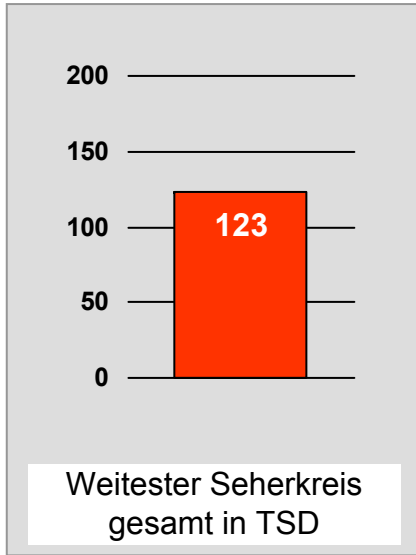

DONAU TV: Zentrale Reichweitenwerte Bevölkerung ab 14 Jahre

intv - der infokanal: Zentrale Reichweitenwerte

Bevölkerung ab 14 Jahre

Regional Fernsehen Landshut: Zentrale Reichweitenwerte

Bevölkerung ab 14 Jahre

münchen.tv / RTL München Live: Zentrale Reichweitenwerte

Bevölkerung ab 14 Jahre

münchen2: Zentrale Reichweitenwerte Bevölkerung ab 14 Jahre

Regio TV (Neu-Ulm): Zentrale Reichweitenwerte (in Bayern)

Bevölkerung ab 14 Jahre