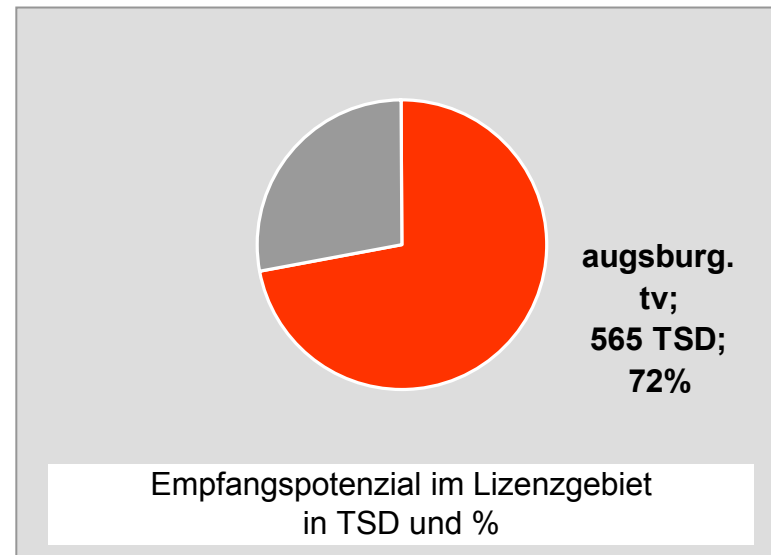

Bevölkerung ab 14 Jahre in jeweiligen RTL-Fensterhaushalten

Ø 17,3

intv-der infokanal	37,9
Oberpfalz TV	28,6
TVA Regionalfernsehen	28,3
DONAU TV	28,3
TV Oberfranken, TVO	26,3

TV Allgäu Nachrichten: Zentrale Reichweitenwerte

Bevölkerung ab 14 Jahre

Oberpfalz TV, OTV: Zentrale Reichweitenwerte

Bevölkerung ab 14 Jahre

TV touring Aschaffenburg: Zentrale Reichweitenwerte

Bevölkerung ab 14 Jahre

augsburg.tv: Zentrale Reichweitenwerte Bevölkerung ab 14 Jahre

DONAU TV: Zentrale Reichweitenwerte Bevölkerung ab 14 Jahre

intv - der infokanal: Zentrale Reichweitenwerte

Bevölkerung ab 14 Jahre

Regional Fernsehen Landshut: Zentrale Reichweitenwerte

Bevölkerung ab 14 Jahre

münchen.tv / RTL München Live: Zentrale Reichweitenwerte

Bevölkerung ab 14 Jahre

münchen2: Zentrale Reichweitenwerte Bevölkerung ab 14 Jahre

Regio TV (Neu-Ulm): Zentrale Reichweitenwerte (in Bayern)

Bevölkerung ab 14 Jahre