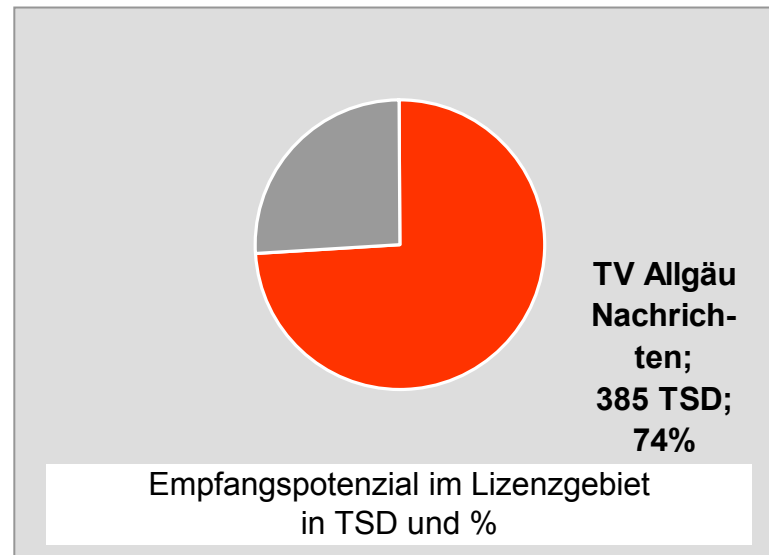

TV Allgäu Nachrichten: Zentrale Reichweitenwerte

Bevölkerung ab 14 Jahre