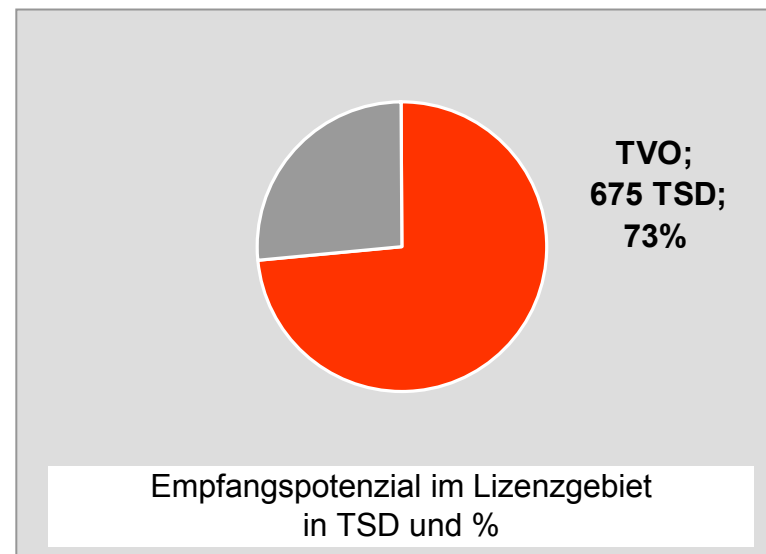

münchen.tv / RTL München Live: Zentrale Reichweitenwerte

Bevölkerung ab 14 Jahre

münchen2: Zentrale Reichweitenwerte Bevölkerung ab 14 Jahre

Regio TV (Neu-Ulm): Zentrale Reichweitenwerte (in Bayern)

Bevölkerung ab 14 Jahre

RTL FRANKEN LIFE TV/Franken TV: Zentrale Reichweitenwerte

Bevölkerung ab 14 Jahre

Regional Fernsehen Oberbayern: Zentrale Reichweitenwerte

Bevölkerung ab 14 Jahre

TV Oberfranken, TVO: Zentrale Reichweitenwerte

Bevölkerung ab 14 Jahre

Tele Regional Passau 1, TRP1: Zentrale Reichweitenwerte

Bevölkerung ab 14 Jahre

TVA Regionalfernsehen: Zentrale Reichweitenwerte

Bevölkerung ab 14 Jahre

TV touring Schweinfurt: Zentrale Reichweitenwerte