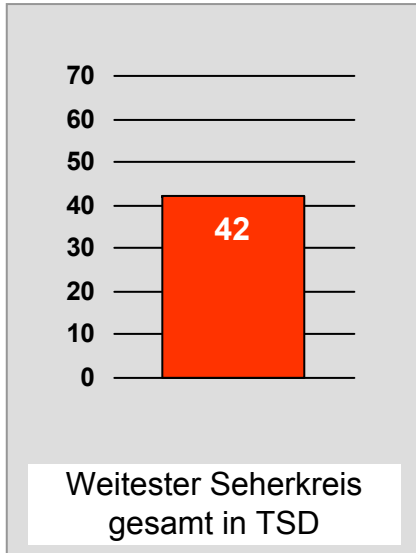

DONAU TV: Zentrale Reichweitenwerte Bevölkerung ab 14 Jahre

intv - der infokanal: Zentrale Reichweitenwerte

Bevölkerung ab 14 Jahre

Regional Fernsehen Landshut: Zentrale Reichweitenwerte

Bevölkerung ab 14 Jahre

münchen.tv / RTL München Live: Zentrale Reichweitenwerte

Bevölkerung ab 14 Jahre

münchen2: Zentrale Reichweitenwerte Bevölkerung ab 14 Jahre

Regio TV (Neu-Ulm): Zentrale Reichweitenwerte (in Bayern)

Bevölkerung ab 14 Jahre

RTL FRANKEN LIFE TV/Franken TV: Zentrale Reichweitenwerte

Bevölkerung ab 14 Jahre

Regional Fernsehen Oberbayern: Zentrale Reichweitenwerte

Bevölkerung ab 14 Jahre

TV Oberfranken, TVO: Zentrale Reichweitenwerte