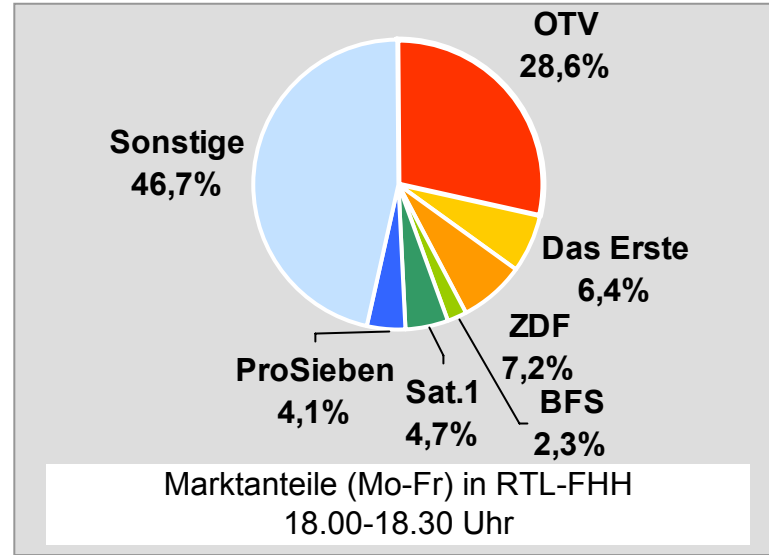

Tagesreichweite Montag - Freitag in Prozent - **Top Five** - 2008
 Bevölkerung ab 14 Jahre in Kabelhaushalten im jeweiligen Kabelverbreitungsgebiet

Ø ¼-Std.-Marktanteile Montag bis Freitag 18.00 - 18.30 Uhr in Prozent - **Top Five** - 2008

Bevölkerung ab 14 Jahre in jeweiligen RTL-Fensterhaushalten

Ø 17,3

intv-der infokanal	37,9
Oberpfalz TV	28,6
TVA Regionalfernsehen	28,3
DONAU TV	28,3
TV Oberfranken, TVO	26,3

TV Allgäu Nachrichten: Zentrale Reichweitenwerte

Bevölkerung ab 14 Jahre

Oberpfalz TV, OTV: Zentrale Reichweitenwerte

Bevölkerung ab 14 Jahre

TV touring Aschaffenburg: Zentrale Reichweitenwerte

Bevölkerung ab 14 Jahre

augsburg.tv: Zentrale Reichweitenwerte Bevölkerung ab 14 Jahre

DONAU TV: Zentrale Reichweitenwerte Bevölkerung ab 14 Jahre

intv - der infokanal: Zentrale Reichweitenwerte

Bevölkerung ab 14 Jahre

Regional Fernsehen Landshut: Zentrale Reichweitenwerte

Bevölkerung ab 14 Jahre