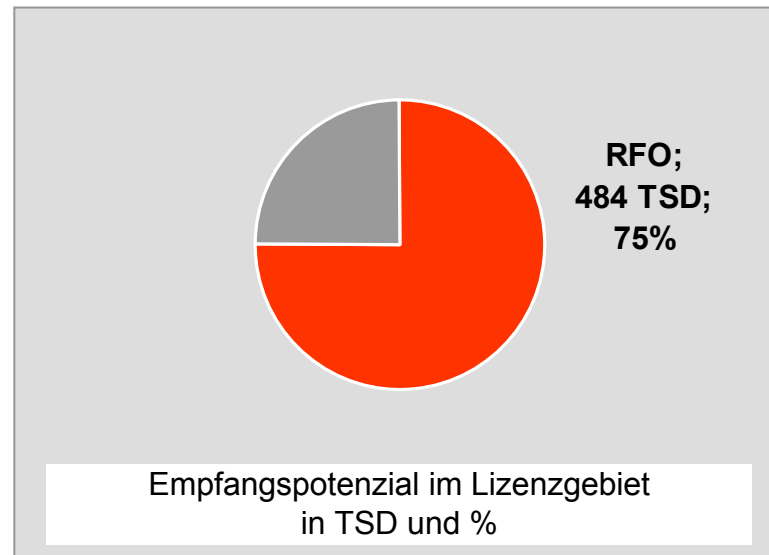

DONAU TV: Zentrale Reichweitenwerte Bevölkerung ab 14 Jahre

intv - der infokanal: Zentrale Reichweitenwerte

Bevölkerung ab 14 Jahre

Regional Fernsehen Landshut: Zentrale Reichweitenwerte

Bevölkerung ab 14 Jahre

münchen.tv / RTL München Live: Zentrale Reichweitenwerte

Bevölkerung ab 14 Jahre

münchen2: Zentrale Reichweitenwerte Bevölkerung ab 14 Jahre

Regio TV (Neu-Ulm): Zentrale Reichweitenwerte (in Bayern)

Bevölkerung ab 14 Jahre

RTL FRANKEN LIFE TV/Franken TV: Zentrale Reichweitenwerte

Bevölkerung ab 14 Jahre

Regional Fernsehen Oberbayern: Zentrale Reichweitenwerte

Bevölkerung ab 14 Jahre

TV Oberfranken, TVO: Zentrale Reichweitenwerte