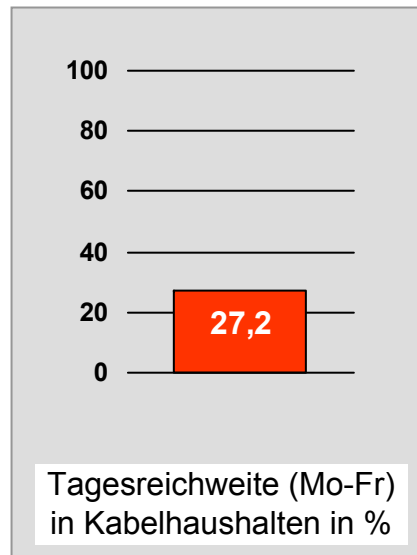

Weitester Seherkreis in Prozent - *Top Ten* - 2008

Bevölkerung ab 14 Jahre in Kabelhaushalten im jeweiligen Kabelverbreitungsgebiet

Tagesreichweite Montag - Freitag in TSD - **Top Ten** - 2008
 Bevölkerung ab 14 Jahre im jeweiligen Gesamtverbreitungsgebiet

Tagesreichweite Montag - Freitag in Prozent - **Top Five** - 2008
 Bevölkerung ab 14 Jahre in Kabelhaushalten im jeweiligen Kabelverbreitungsgebiet

Ø ¼-Std.-Marktanteile Montag bis Freitag 18.00 - 18.30 Uhr in Prozent - **Top Five** - 2008

Bevölkerung ab 14 Jahre in jeweiligen RTL-Fensterhaushalten

Ø 17,3

intv-der infokanal	37,9
Oberpfalz TV	28,6
TVA Regionalfernsehen	28,3
DONAU TV	28,3
TV Oberfranken, TVO	26,3

TV Allgäu Nachrichten: Zentrale Reichweitenwerte

Bevölkerung ab 14 Jahre

Oberpfalz TV, OTV: Zentrale Reichweitenwerte

Bevölkerung ab 14 Jahre

TV touring Aschaffenburg: Zentrale Reichweitenwerte

Bevölkerung ab 14 Jahre

augsburg.tv: Zentrale Reichweitenwerte Bevölkerung ab 14 Jahre