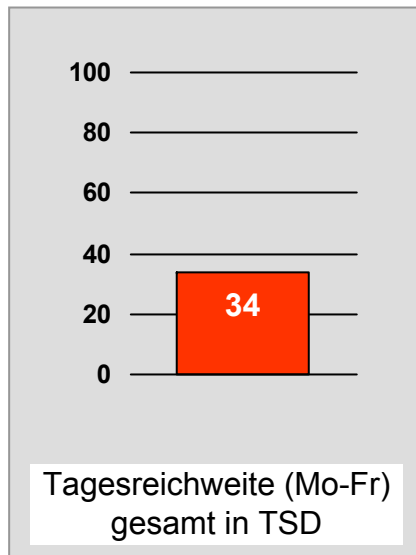

münchen.tv / RTL München Live: Zentrale Reichweitenwerte

Bevölkerung ab 14 Jahre

münchen2: Zentrale Reichweitenwerte Bevölkerung ab 14 Jahre

Regio TV (Neu-Ulm): Zentrale Reichweitenwerte (in Bayern)

Bevölkerung ab 14 Jahre

RTL FRANKEN LIFE TV/Franken TV: Zentrale Reichweitenwerte

Bevölkerung ab 14 Jahre

Regional Fernsehen Oberbayern: Zentrale Reichweitenwerte

Bevölkerung ab 14 Jahre

TV Oberfranken, TVO: Zentrale Reichweitenwerte