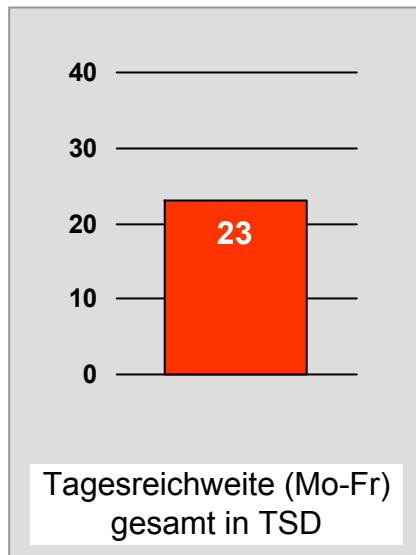

DONAU TV: Zentrale Reichweitenwerte Bevölkerung ab 14 Jahre

intv - der infokanal: Zentrale Reichweitenwerte

Bevölkerung ab 14 Jahre

Regional Fernsehen Landshut: Zentrale Reichweitenwerte

Bevölkerung ab 14 Jahre

münchen.tv / RTL München Live: Zentrale Reichweitenwerte

Bevölkerung ab 14 Jahre

münchen2: Zentrale Reichweitenwerte Bevölkerung ab 14 Jahre

Regio TV (Neu-Ulm): Zentrale Reichweitenwerte (in Bayern)

Bevölkerung ab 14 Jahre