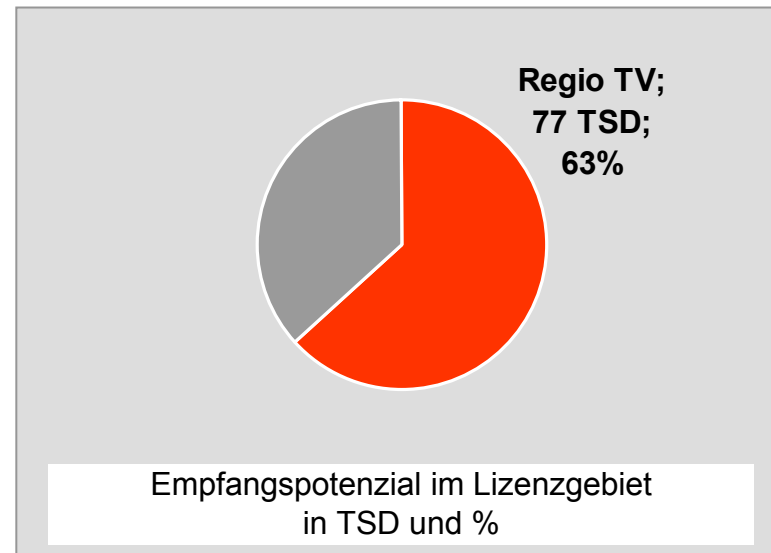

DONAU TV: Zentrale Reichweitenwerte Bevölkerung ab 14 Jahre

intv - der infokanal: Zentrale Reichweitenwerte

Bevölkerung ab 14 Jahre

Regional Fernsehen Landshut: Zentrale Reichweitenwerte

Bevölkerung ab 14 Jahre

münchen.tv / RTL München Live: Zentrale Reichweitenwerte

Bevölkerung ab 14 Jahre

münchen2: Zentrale Reichweitenwerte Bevölkerung ab 14 Jahre

Regio TV (Neu-Ulm): Zentrale Reichweitenwerte (in Bayern)

Bevölkerung ab 14 Jahre

RTL FRANKEN LIFE TV/Franken TV: Zentrale Reichweitenwerte

Bevölkerung ab 14 Jahre

Regional Fernsehen Oberbayern: Zentrale Reichweitenwerte

Bevölkerung ab 14 Jahre

TV Oberfranken, TVO: Zentrale Reichweitenwerte