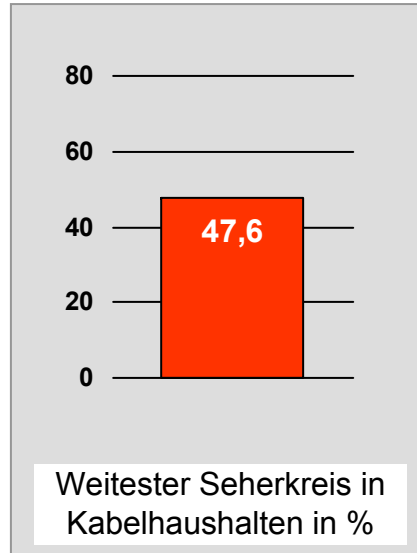

Weitester Seherkreis in Prozent - *Top Ten* - 2008

Bevölkerung ab 14 Jahre in Kabelhaushalten im jeweiligen Kabelverbreitungsgebiet

Tagesreichweite Montag - Freitag in TSD - **Top Ten** - 2008
 Bevölkerung ab 14 Jahre im jeweiligen Gesamtverbreitungsgebiet

DONAU TV: Zentrale Reichweitenwerte Bevölkerung ab 14 Jahre

intv - der infokanal: Zentrale Reichweitenwerte

Bevölkerung ab 14 Jahre

Regional Fernsehen Landshut: Zentrale Reichweitenwerte

Bevölkerung ab 14 Jahre

münchen.tv / RTL München Live: Zentrale Reichweitenwerte

Bevölkerung ab 14 Jahre

münchen2: Zentrale Reichweitenwerte Bevölkerung ab 14 Jahre

Regio TV (Neu-Ulm): Zentrale Reichweitenwerte (in Bayern)

Bevölkerung ab 14 Jahre

RTL FRANKEN LIFE TV/Franken TV: Zentrale Reichweitenwerte

Bevölkerung ab 14 Jahre

Regional Fernsehen Oberbayern: Zentrale Reichweitenwerte

Bevölkerung ab 14 Jahre

TV Oberfranken, TVO: Zentrale Reichweitenwerte