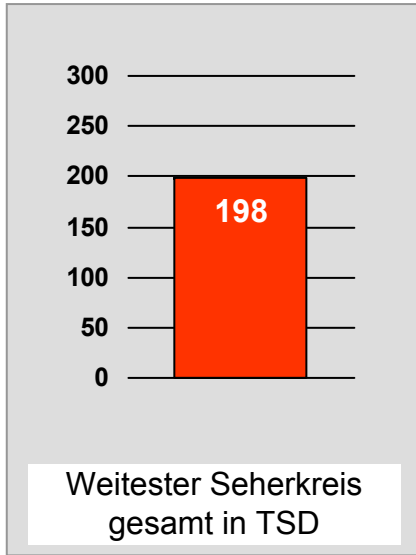

TV Allgäu Nachrichten: Zentrale Reichweitenwerte

Bevölkerung ab 14 Jahre