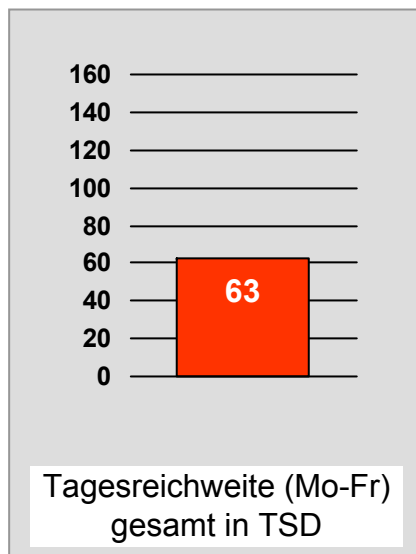

RTL FRANKEN LIFE TV/Franken TV: Zentrale Reichweitenwerte

Bevölkerung ab 14 Jahre

Regional Fernsehen Oberbayern: Zentrale Reichweitenwerte

Bevölkerung ab 14 Jahre

TV Oberfranken, TVO: Zentrale Reichweitenwerte

Bevölkerung ab 14 Jahre

Tele Regional Passau 1, TRP1: Zentrale Reichweitenwerte

Bevölkerung ab 14 Jahre

TVA Regionalfernsehen: Zentrale Reichweitenwerte

Bevölkerung ab 14 Jahre

TV touring Schweinfurt: Zentrale Reichweitenwerte

Bevölkerung ab 14 Jahre

TV touring Würzburg: Zentrale Reichweitenwerte

Bevölkerung ab 14 Jahre