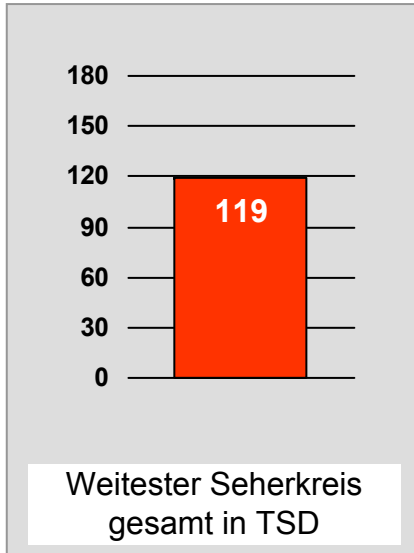

Bevölkerung ab 14 Jahre in jeweiligen RTL-Fensterhaushalten

Ø 17,3

intv-der infokanal	37,9
Oberpfalz TV	28,6
TVA Regionalfernsehen	28,3
DONAU TV	28,3
TV Oberfranken, TVO	26,3

TV Allgäu Nachrichten: Zentrale Reichweitenwerte

Bevölkerung ab 14 Jahre

Oberpfalz TV, OTV: Zentrale Reichweitenwerte

Bevölkerung ab 14 Jahre

TV touring Aschaffenburg: Zentrale Reichweitenwerte

Bevölkerung ab 14 Jahre

augsburg.tv: Zentrale Reichweitenwerte Bevölkerung ab 14 Jahre

DONAU TV: Zentrale Reichweitenwerte Bevölkerung ab 14 Jahre

intv - der infokanal: Zentrale Reichweitenwerte

Bevölkerung ab 14 Jahre

Regional Fernsehen Landshut: Zentrale Reichweitenwerte

Bevölkerung ab 14 Jahre

münchen.tv / RTL München Live: Zentrale Reichweitenwerte

Bevölkerung ab 14 Jahre

münchen2: Zentrale Reichweitenwerte Bevölkerung ab 14 Jahre

Regio TV (Neu-Ulm): Zentrale Reichweitenwerte (in Bayern)

Bevölkerung ab 14 Jahre