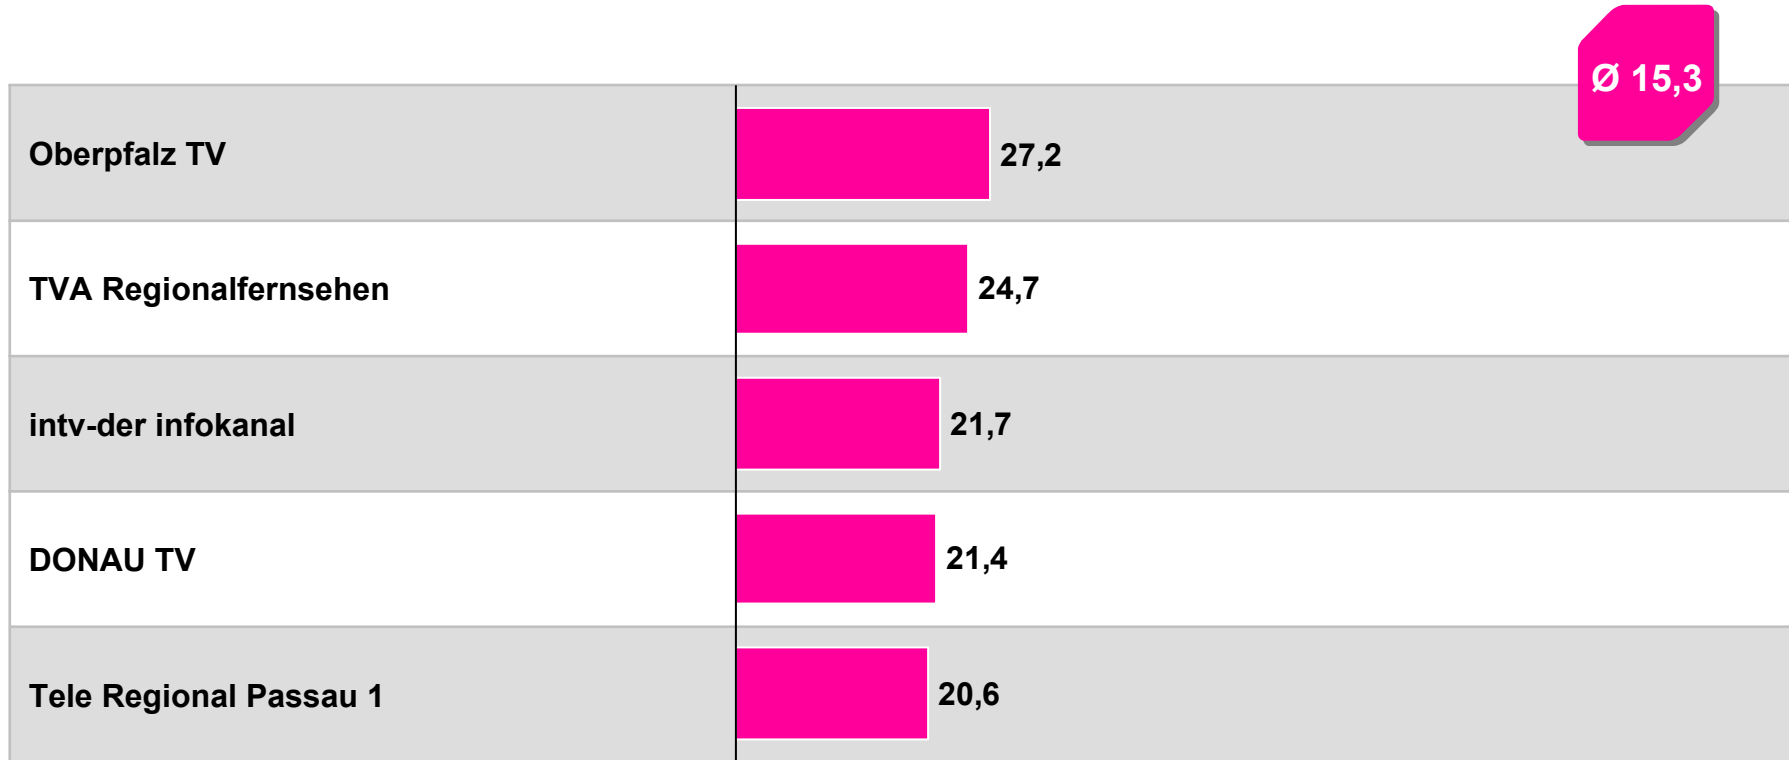

Tagesreichweite Montag - Freitag in TSD - **Top Ten** - 2008
Bevölkerung ab 14 Jahre im jeweiligen Gesamtverbreitungsgebiet

münchen.tv / RTL München Live	186
RTL FRANKEN LIFE TV/Franken TV	118
TV Oberfranken, TVO	88
intv-der infokanal	71
augsburg.tv	70
TVA Regionalfernsehen	63
OTV, Oberpfalz TV	60
TV Allgäu Nachrichten	49
TV touring Schweinfurt	35
Regional Fernsehen Oberbayern	34

Tagesreichweite Montag - Freitag in Prozent - **Top Five** - 2008
Bevölkerung ab 14 Jahre in Kabelhaushalten im jeweiligen Kabelverbreitungsgebiet