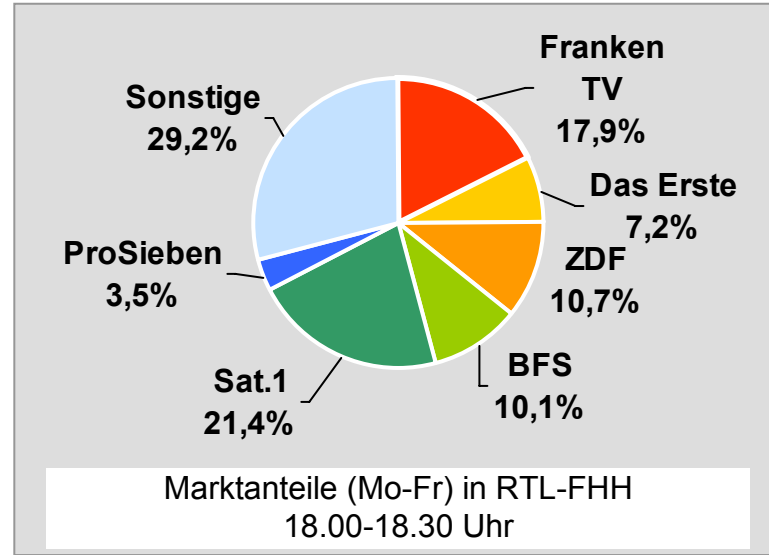

DONAU TV: Zentrale Reichweitenwerte Bevölkerung ab 14 Jahre

intv - der infokanal: Zentrale Reichweitenwerte

Bevölkerung ab 14 Jahre

Regional Fernsehen Landshut: Zentrale Reichweitenwerte

Bevölkerung ab 14 Jahre

münchen.tv / RTL München Live: Zentrale Reichweitenwerte

Bevölkerung ab 14 Jahre

münchen2: Zentrale Reichweitenwerte Bevölkerung ab 14 Jahre

Regio TV (Neu-Ulm): Zentrale Reichweitenwerte (in Bayern)

Bevölkerung ab 14 Jahre

RTL FRANKEN LIFE TV/Franken TV: Zentrale Reichweitenwerte

Bevölkerung ab 14 Jahre

Regional Fernsehen Oberbayern: Zentrale Reichweitenwerte

Bevölkerung ab 14 Jahre

TV Oberfranken, TVO: Zentrale Reichweitenwerte