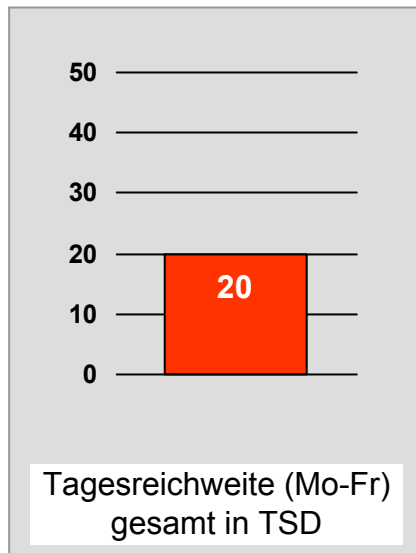

Tele Regional Passau 1, TRP1: Zentrale Reichweitenwerte

Bevölkerung ab 14 Jahre