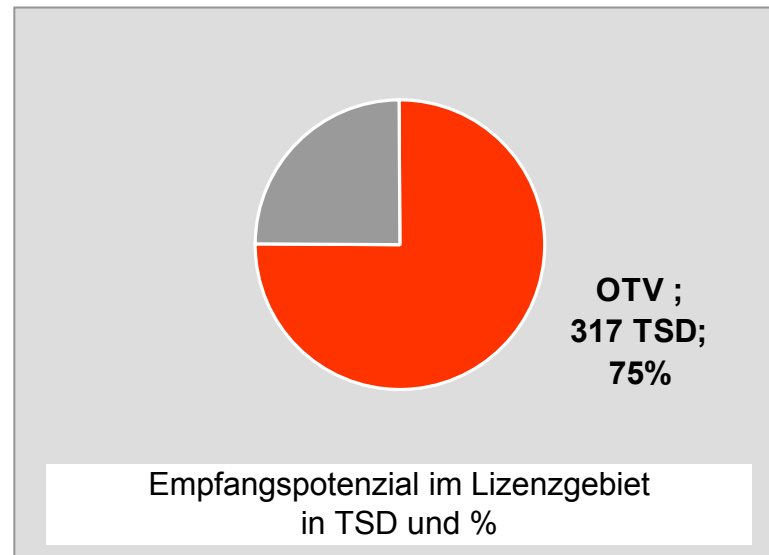

Tagesreichweite Montag - Freitag in Prozent - **Top Five** - 2008
 Bevölkerung ab 14 Jahre in Kabelhaushalten im jeweiligen Kabelverbreitungsgebiet

Ø ¼-Std.-Marktanteile Montag bis Freitag 18.00 - 18.30 Uhr in Prozent - **Top Five** - 2008

Bevölkerung ab 14 Jahre in jeweiligen RTL-Fensterhaushalten

Ø 17,3

intv-der infokanal	37,9
Oberpfalz TV	28,6
TVA Regionalfernsehen	28,3
DONAU TV	28,3
TV Oberfranken, TVO	26,3

TV Allgäu Nachrichten: Zentrale Reichweitenwerte

Bevölkerung ab 14 Jahre

Oberpfalz TV, OTV: Zentrale Reichweitenwerte

Bevölkerung ab 14 Jahre

TV touring Aschaffenburg: Zentrale Reichweitenwerte

Bevölkerung ab 14 Jahre

augsburg.tv: Zentrale Reichweitenwerte Bevölkerung ab 14 Jahre

DONAU TV: Zentrale Reichweitenwerte Bevölkerung ab 14 Jahre

intv - der infokanal: Zentrale Reichweitenwerte

Bevölkerung ab 14 Jahre

Regional Fernsehen Landshut: Zentrale Reichweitenwerte

Bevölkerung ab 14 Jahre