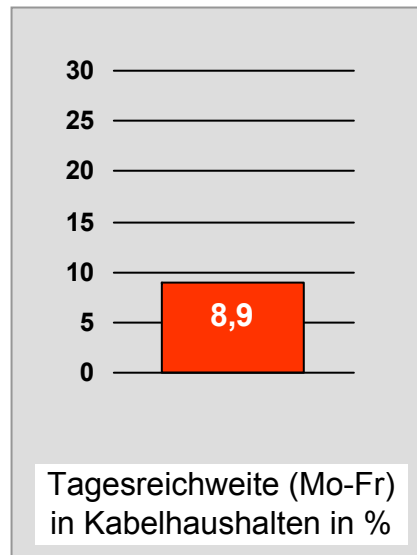

Tagesreichweite Montag - Freitag in Prozent - **Top Five** - 2008
 Bevölkerung ab 14 Jahre in Kabelhaushalten im jeweiligen Kabelverbreitungsgebiet

Ø ¼-Std.-Marktanteile Montag bis Freitag 18.00 - 18.30 Uhr in Prozent - **Top Five** - 2008

DONAU TV: Zentrale Reichweitenwerte Bevölkerung ab 14 Jahre

intv - der infokanal: Zentrale Reichweitenwerte

Bevölkerung ab 14 Jahre

Regional Fernsehen Landshut: Zentrale Reichweitenwerte

Bevölkerung ab 14 Jahre

münchen.tv / RTL München Live: Zentrale Reichweitenwerte

Bevölkerung ab 14 Jahre

münchen2: Zentrale Reichweitenwerte Bevölkerung ab 14 Jahre

Regio TV (Neu-Ulm): Zentrale Reichweitenwerte (in Bayern)

Bevölkerung ab 14 Jahre

RTL FRANKEN LIFE TV/Franken TV: Zentrale Reichweitenwerte

Bevölkerung ab 14 Jahre

Regional Fernsehen Oberbayern: Zentrale Reichweitenwerte

Bevölkerung ab 14 Jahre

TV Oberfranken, TVO: Zentrale Reichweitenwerte