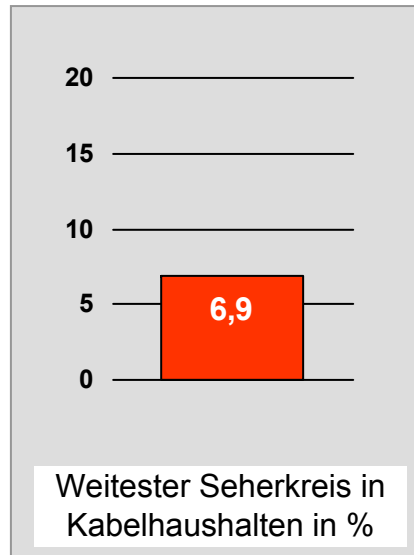

Tagesreichweite Montag - Freitag in Prozent - **Top Five** - 2008
 Bevölkerung ab 14 Jahre in Kabelhaushalten im jeweiligen Kabelverbreitungsgebiet

Ø ¼-Std.-Marktanteile Montag bis Freitag 18.00 - 18.30 Uhr in Prozent - **Top Five** - 2008

DONAU TV: Zentrale Reichweitenwerte Bevölkerung ab 14 Jahre

intv - der infokanal: Zentrale Reichweitenwerte

Bevölkerung ab 14 Jahre

Regional Fernsehen Landshut: Zentrale Reichweitenwerte

Bevölkerung ab 14 Jahre

münchen.tv / RTL München Live: Zentrale Reichweitenwerte

Bevölkerung ab 14 Jahre

münchen2: Zentrale Reichweitenwerte Bevölkerung ab 14 Jahre

Regio TV (Neu-Ulm): Zentrale Reichweitenwerte (in Bayern)

Bevölkerung ab 14 Jahre