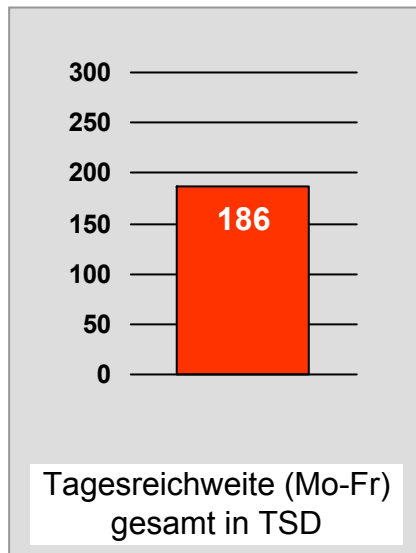

Bevölkerung ab 14 Jahre

Oberpfalz TV, OTV: Zentrale Reichweitenwerte

Bevölkerung ab 14 Jahre

TV touring Aschaffenburg: Zentrale Reichweitenwerte

Bevölkerung ab 14 Jahre

augsburg.tv: Zentrale Reichweitenwerte Bevölkerung ab 14 Jahre

DONAU TV: Zentrale Reichweitenwerte Bevölkerung ab 14 Jahre

intv - der infokanal: Zentrale Reichweitenwerte

Bevölkerung ab 14 Jahre

Regional Fernsehen Landshut: Zentrale Reichweitenwerte

Bevölkerung ab 14 Jahre

münchen.tv / RTL München Live: Zentrale Reichweitenwerte

Bevölkerung ab 14 Jahre

münchen2: Zentrale Reichweitenwerte Bevölkerung ab 14 Jahre

Regio TV (Neu-Ulm): Zentrale Reichweitenwerte (in Bayern)

Bevölkerung ab 14 Jahre