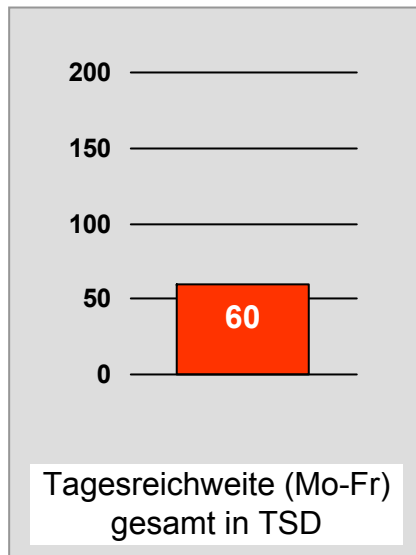

Weitester Seherkreis in Prozent - *Top Ten* - 2008

Bevölkerung ab 14 Jahre in Kabelhaushalten im jeweiligen Kabelverbreitungsgebiet

Tagesreichweite Montag - Freitag in TSD - **Top Ten** - 2008
 Bevölkerung ab 14 Jahre im jeweiligen Gesamtverbreitungsgebiet

Tagesreichweite Montag - Freitag in Prozent - **Top Five** - 2008
 Bevölkerung ab 14 Jahre in Kabelhaushalten im jeweiligen Kabelverbreitungsgebiet

Ø ¼-Std.-Marktanteile Montag bis Freitag 18.00 - 18.30 Uhr in Prozent - **Top Five** - 2008

Bevölkerung ab 14 Jahre in jeweiligen RTL-Fensterhaushalten

Ø 17,3

intv-der infokanal	37,9
Oberpfalz TV	28,6
TVA Regionalfernsehen	28,3
DONAU TV	28,3
TV Oberfranken, TVO	26,3

TV Allgäu Nachrichten: Zentrale Reichweitenwerte

Bevölkerung ab 14 Jahre

Oberpfalz TV, OTV: Zentrale Reichweitenwerte

Bevölkerung ab 14 Jahre

TV touring Aschaffenburg: Zentrale Reichweitenwerte

Bevölkerung ab 14 Jahre

augsburg.tv: Zentrale Reichweitenwerte Bevölkerung ab 14 Jahre