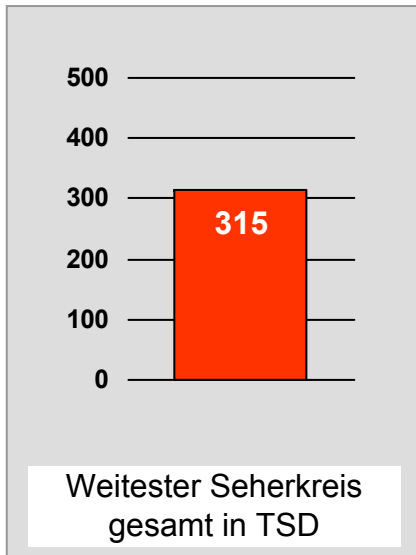

Bevölkerung ab 14 Jahre

Oberpfalz TV, OTV: Zentrale Reichweitenwerte

Bevölkerung ab 14 Jahre

TV touring Aschaffenburg: Zentrale Reichweitenwerte

Bevölkerung ab 14 Jahre

augsburg.tv: Zentrale Reichweitenwerte Bevölkerung ab 14 Jahre

DONAU TV: Zentrale Reichweitenwerte Bevölkerung ab 14 Jahre

intv - der infokanal: Zentrale Reichweitenwerte

Bevölkerung ab 14 Jahre

Regional Fernsehen Landshut: Zentrale Reichweitenwerte

Bevölkerung ab 14 Jahre