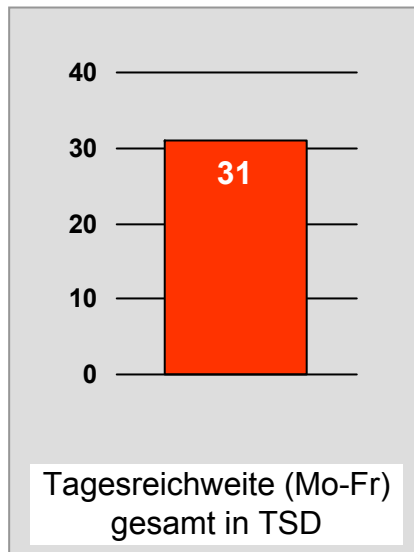

Bevölkerung ab 14 Jahre

Oberpfalz TV, OTV: Zentrale Reichweitenwerte

Bevölkerung ab 14 Jahre

TV touring Aschaffenburg: Zentrale Reichweitenwerte

Bevölkerung ab 14 Jahre

augsburg.tv: Zentrale Reichweitenwerte Bevölkerung ab 14 Jahre

DONAU TV: Zentrale Reichweitenwerte Bevölkerung ab 14 Jahre

intv - der infokanal: Zentrale Reichweitenwerte

Bevölkerung ab 14 Jahre

Regional Fernsehen Landshut: Zentrale Reichweitenwerte

Bevölkerung ab 14 Jahre

münchen.tv / RTL München Live: Zentrale Reichweitenwerte

Bevölkerung ab 14 Jahre

münchen2: Zentrale Reichweitenwerte Bevölkerung ab 14 Jahre

Regio TV (Neu-Ulm): Zentrale Reichweitenwerte (in Bayern)

Bevölkerung ab 14 Jahre