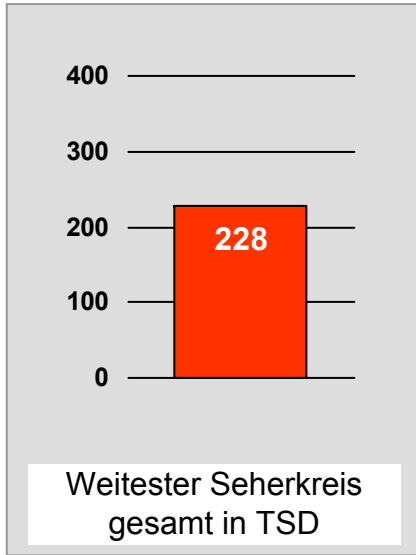

Bevölkerung ab 14 Jahre

Oberpfalz TV, OTV: Zentrale Reichweitenwerte

Bevölkerung ab 14 Jahre

TV touring Aschaffenburg: Zentrale Reichweitenwerte

Bevölkerung ab 14 Jahre

augsburg.tv: Zentrale Reichweitenwerte Bevölkerung ab 14 Jahre

DONAU TV: Zentrale Reichweitenwerte Bevölkerung ab 14 Jahre

intv - der infokanal: Zentrale Reichweitenwerte

Bevölkerung ab 14 Jahre

Regional Fernsehen Landshut: Zentrale Reichweitenwerte

Bevölkerung ab 14 Jahre

münchen.tv / RTL München Live: Zentrale Reichweitenwerte

Bevölkerung ab 14 Jahre

münchen2: Zentrale Reichweitenwerte Bevölkerung ab 14 Jahre

Regio TV (Neu-Ulm): Zentrale Reichweitenwerte (in Bayern)

Bevölkerung ab 14 Jahre