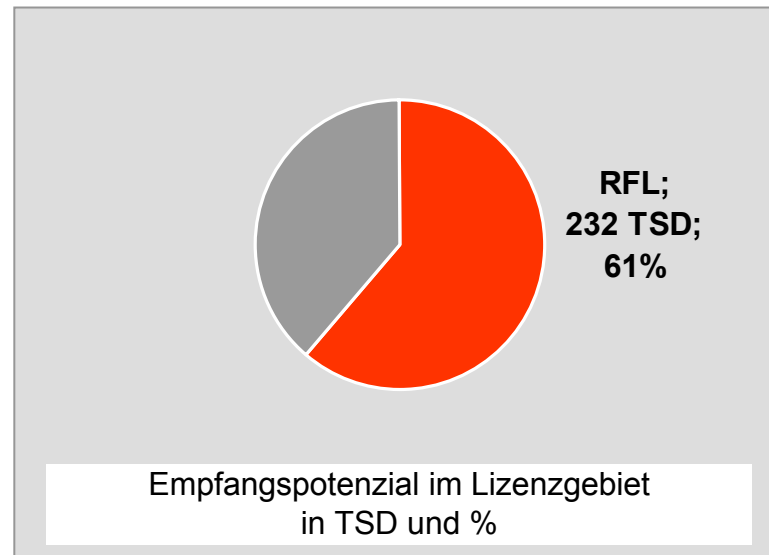

Bevölkerung ab 14 Jahre

Oberpfalz TV, OTV: Zentrale Reichweitenwerte

Bevölkerung ab 14 Jahre

TV touring Aschaffenburg: Zentrale Reichweitenwerte

Bevölkerung ab 14 Jahre

augsburg.tv: Zentrale Reichweitenwerte Bevölkerung ab 14 Jahre

DONAU TV: Zentrale Reichweitenwerte Bevölkerung ab 14 Jahre

intv - der infokanal: Zentrale Reichweitenwerte

Bevölkerung ab 14 Jahre

Regional Fernsehen Landshut: Zentrale Reichweitenwerte

Bevölkerung ab 14 Jahre

münchen.tv / RTL München Live: Zentrale Reichweitenwerte

Bevölkerung ab 14 Jahre

münchen2: Zentrale Reichweitenwerte Bevölkerung ab 14 Jahre

Regio TV (Neu-Ulm): Zentrale Reichweitenwerte (in Bayern)

Bevölkerung ab 14 Jahre