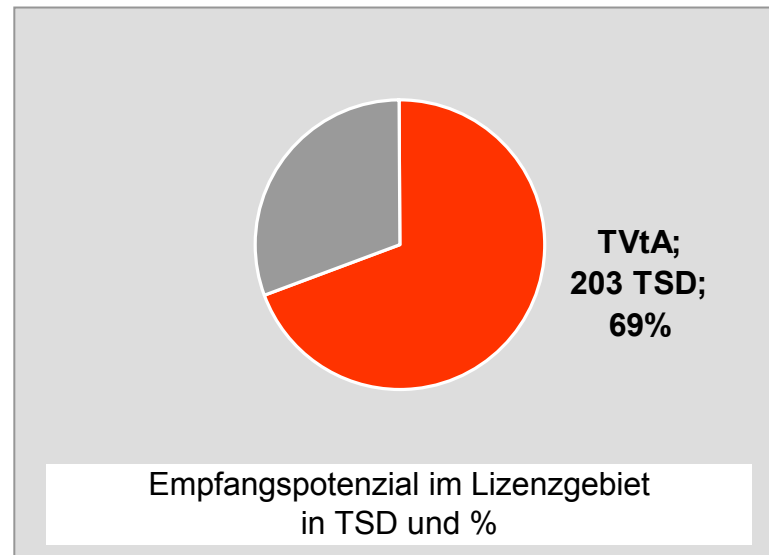

Bevölkerung ab 14 Jahre in jeweiligen RTL-Fensterhaushalten

Ø 17,3

intv-der infokanal	37,9
Oberpfalz TV	28,6
TVA Regionalfernsehen	28,3
DONAU TV	28,3
TV Oberfranken, TVO	26,3

TV Allgäu Nachrichten: Zentrale Reichweitenwerte

Bevölkerung ab 14 Jahre

Oberpfalz TV, OTV: Zentrale Reichweitenwerte

Bevölkerung ab 14 Jahre

TV touring Aschaffenburg: Zentrale Reichweitenwerte

Bevölkerung ab 14 Jahre

augsburg.tv: Zentrale Reichweitenwerte Bevölkerung ab 14 Jahre

DONAU TV: Zentrale Reichweitenwerte Bevölkerung ab 14 Jahre

intv - der infokanal: Zentrale Reichweitenwerte

Bevölkerung ab 14 Jahre

Regional Fernsehen Landshut: Zentrale Reichweitenwerte

Bevölkerung ab 14 Jahre

münchen.tv / RTL München Live: Zentrale Reichweitenwerte

Bevölkerung ab 14 Jahre

münchen2: Zentrale Reichweitenwerte Bevölkerung ab 14 Jahre

Regio TV (Neu-Ulm): Zentrale Reichweitenwerte (in Bayern)

Bevölkerung ab 14 Jahre