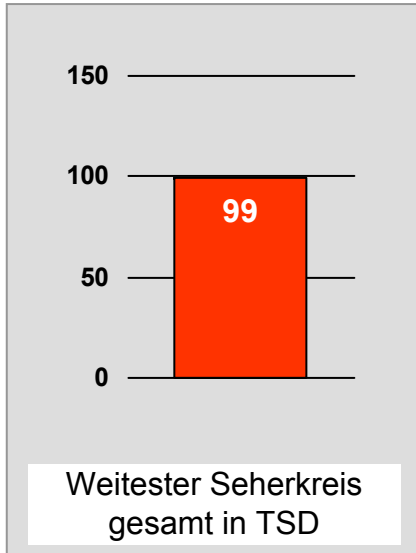

Tele Regional Passau 1, TRP1: Zentrale Reichweitenwerte

Bevölkerung ab 14 Jahre