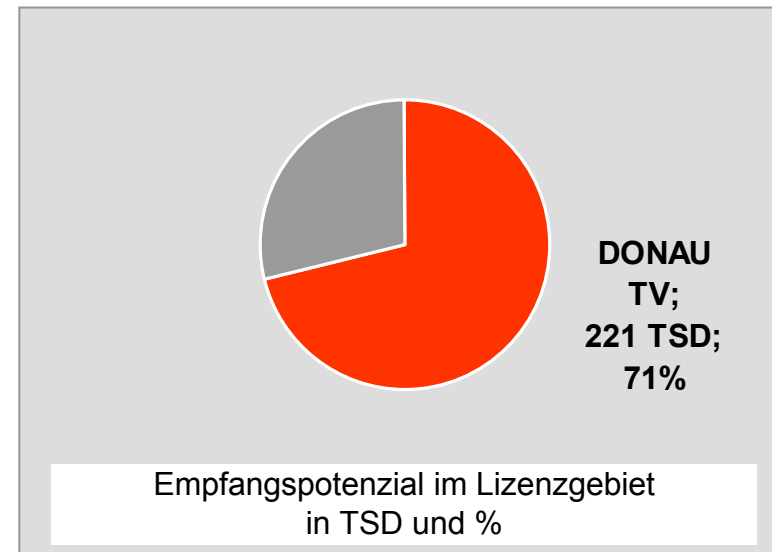

Bevölkerung ab 14 Jahre in jeweiligen RTL-Fensterhaushalten

Ø 17,3

intv-der infokanal	37,9
Oberpfalz TV	28,6
TVA Regionalfernsehen	28,3
DONAU TV	28,3
TV Oberfranken, TVO	26,3

TV Allgäu Nachrichten: Zentrale Reichweitenwerte

Bevölkerung ab 14 Jahre

Oberpfalz TV, OTV: Zentrale Reichweitenwerte

Bevölkerung ab 14 Jahre

TV touring Aschaffenburg: Zentrale Reichweitenwerte

Bevölkerung ab 14 Jahre

augsburg.tv: Zentrale Reichweitenwerte Bevölkerung ab 14 Jahre

DONAU TV: Zentrale Reichweitenwerte Bevölkerung ab 14 Jahre

intv - der infokanal: Zentrale Reichweitenwerte

Bevölkerung ab 14 Jahre

Regional Fernsehen Landshut: Zentrale Reichweitenwerte

Bevölkerung ab 14 Jahre

münchen.tv / RTL München Live: Zentrale Reichweitenwerte

Bevölkerung ab 14 Jahre

münchen2: Zentrale Reichweitenwerte Bevölkerung ab 14 Jahre

Regio TV (Neu-Ulm): Zentrale Reichweitenwerte (in Bayern)

Bevölkerung ab 14 Jahre