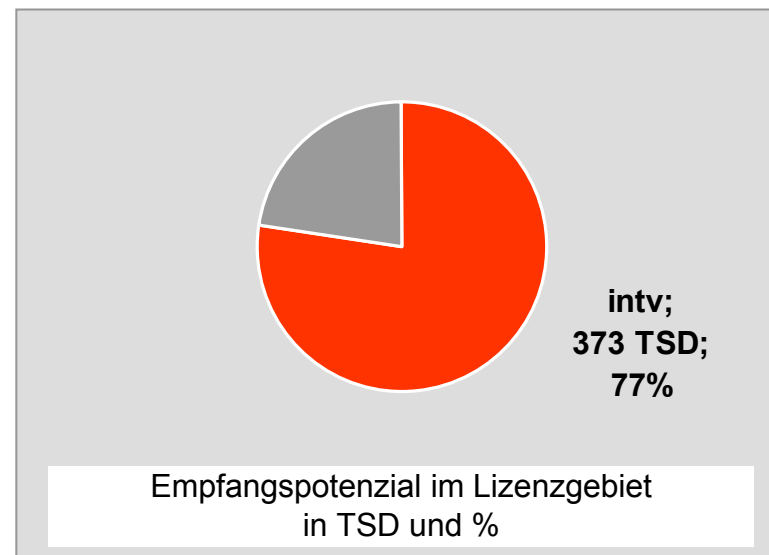

Bevölkerung ab 14 Jahre in jeweiligen RTL-Fensterhaushalten

Ø 17,3

intv-der infokanal	37,9
Oberpfalz TV	28,6
TVA Regionalfernsehen	28,3
DONAU TV	28,3
TV Oberfranken, TVO	26,3

TV Allgäu Nachrichten: Zentrale Reichweitenwerte

Bevölkerung ab 14 Jahre

Oberpfalz TV, OTV: Zentrale Reichweitenwerte

Bevölkerung ab 14 Jahre

TV touring Aschaffenburg: Zentrale Reichweitenwerte

Bevölkerung ab 14 Jahre

augsburg.tv: Zentrale Reichweitenwerte Bevölkerung ab 14 Jahre

DONAU TV: Zentrale Reichweitenwerte Bevölkerung ab 14 Jahre

intv - der infokanal: Zentrale Reichweitenwerte

Bevölkerung ab 14 Jahre

Regional Fernsehen Landshut: Zentrale Reichweitenwerte

Bevölkerung ab 14 Jahre

münchen.tv / RTL München Live: Zentrale Reichweitenwerte

Bevölkerung ab 14 Jahre

münchen2: Zentrale Reichweitenwerte Bevölkerung ab 14 Jahre

Regio TV (Neu-Ulm): Zentrale Reichweitenwerte (in Bayern)

Bevölkerung ab 14 Jahre