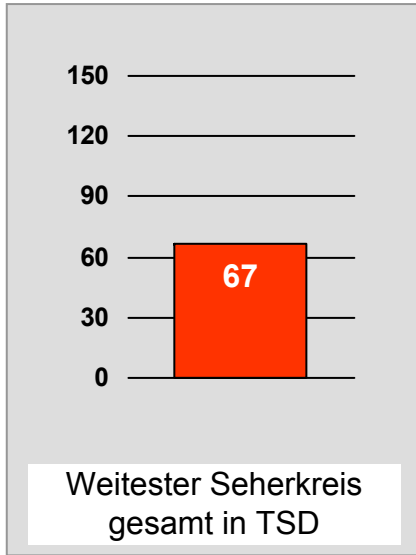

Tagesreichweite Montag - Freitag in Prozent - **Top Five** - 2008
 Bevölkerung ab 14 Jahre in Kabelhaushalten im jeweiligen Kabelverbreitungsgebiet

Ø ¼-Std.-Marktanteile Montag bis Freitag 18.00 - 18.30 Uhr in Prozent - **Top Five** - 2008

Bevölkerung ab 14 Jahre

Oberpfalz TV, OTV: Zentrale Reichweitenwerte

Bevölkerung ab 14 Jahre

TV touring Aschaffenburg: Zentrale Reichweitenwerte

Bevölkerung ab 14 Jahre

augsburg.tv: Zentrale Reichweitenwerte Bevölkerung ab 14 Jahre

DONAU TV: Zentrale Reichweitenwerte Bevölkerung ab 14 Jahre

intv - der infokanal: Zentrale Reichweitenwerte

Bevölkerung ab 14 Jahre

Regional Fernsehen Landshut: Zentrale Reichweitenwerte

Bevölkerung ab 14 Jahre

münchen.tv / RTL München Live: Zentrale Reichweitenwerte

Bevölkerung ab 14 Jahre

münchen2: Zentrale Reichweitenwerte Bevölkerung ab 14 Jahre

Regio TV (Neu-Ulm): Zentrale Reichweitenwerte (in Bayern)

Bevölkerung ab 14 Jahre