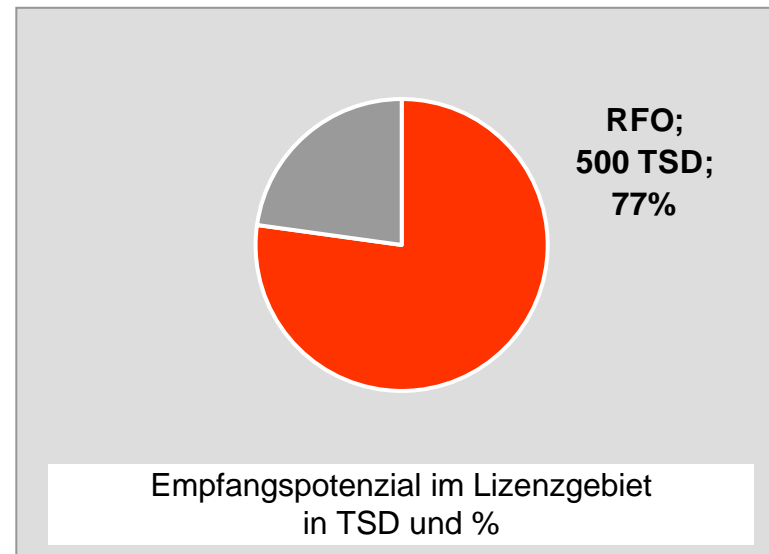

Bevölkerung ab 14 Jahre

münchen.tv / RTL München Live: Zentrale Reichweitenwerte

Bevölkerung ab 14 Jahre

münchen2: Zentrale Reichweitenwerte

Bevölkerung ab 14 Jahre

Regio TV Schwaben: Zentrale Reichweitenwerte (in Bayern)

Bevölkerung ab 14 Jahre

Franken TV/RTL FRANKEN LIFE TV: Zentrale Reichweitenwerte

Bevölkerung ab 14 Jahre

Regional Fernsehen Oberbayern: Zentrale Reichweitenwerte

Bevölkerung ab 14 Jahre

TV Oberfranken, TVO: Zentrale Reichweitenwerte

Bevölkerung ab 14 Jahre

Tele Regional Passau 1, TRP1: Zentrale Reichweitenwerte

Bevölkerung ab 14 Jahre

TVA Regionalfernsehen: Zentrale Reichweitenwerte

Bevölkerung ab 14 Jahre

TV touring Schweinfurt: Zentrale Reichweitenwerte