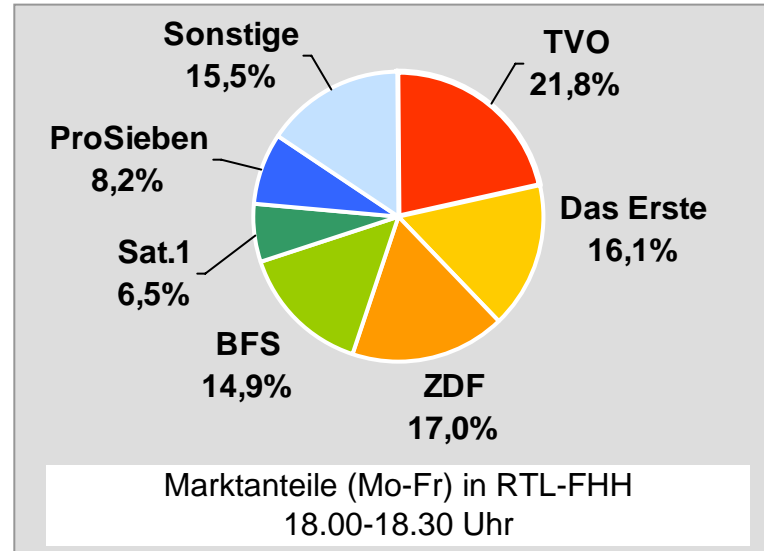

augsbu.rg.tv: Zentrale Reichweitenwerte

Bevölkerung ab 14 Jahre

DONAU TV: Zentrale Reichweitenwerte

Bevölkerung ab 14 Jahre

intv - der infokanal: Zentrale Reichweitenwerte

Bevölkerung ab 14 Jahre

Regional Fernsehen Landshut: Zentrale Reichweitenwerte

Bevölkerung ab 14 Jahre

münchen.tv / RTL München Live: Zentrale Reichweitenwerte

Bevölkerung ab 14 Jahre

münchen2: Zentrale Reichweitenwerte

Bevölkerung ab 14 Jahre

Regio TV Schwaben: Zentrale Reichweitenwerte (in Bayern)

Bevölkerung ab 14 Jahre

Franken TV/RTL FRANKEN LIFE TV: Zentrale Reichweitenwerte

Bevölkerung ab 14 Jahre

Regional Fernsehen Oberbayern: Zentrale Reichweitenwerte

Bevölkerung ab 14 Jahre

TV Oberfranken, TVO: Zentrale Reichweitenwerte

Bevölkerung ab 14 Jahre

Tele Regional Passau 1, TRP1: Zentrale Reichweitenwerte

Bevölkerung ab 14 Jahre

TVA Regionalfernsehen: Zentrale Reichweitenwerte

Bevölkerung ab 14 Jahre

TV touring Schweinfurt: Zentrale Reichweitenwerte