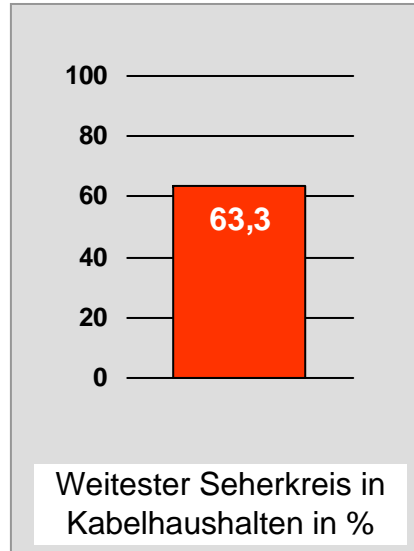

Tagesreichweite Montag - Freitag in Prozent - **Top 5** - 2009

Bevölkerung ab 14 Jahre in Kabelhaushalten im jeweiligen Kabelverbreitungsgebiet

Ø ¼-Std.-Marktanteile Montag - Freitag 18.00 - 18.30 Uhr in Prozent - **Top 5** - 2009
Bevölkerung ab 14 Jahre in jeweiligen RTL-Fensterhaushalten

TV Allgäu Nachrichten: Zentrale Reichweitenwerte

Bevölkerung ab 14 Jahre

Oberpfalz TV, OTV: Zentrale Reichweitenwerte

Bevölkerung ab 14 Jahre

TV touring Aschaffenburg: Zentrale Reichweitenwerte

Bevölkerung ab 14 Jahre