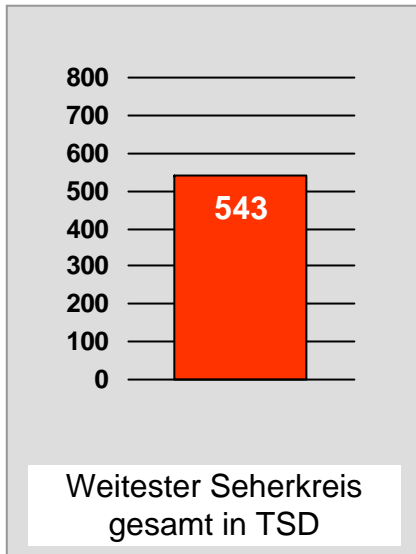

augsbu.rg.tv: Zentrale Reichweitenwerte

Bevölkerung ab 14 Jahre

DONAU TV: Zentrale Reichweitenwerte

Bevölkerung ab 14 Jahre

intv - der infokanal: Zentrale Reichweitenwerte

Bevölkerung ab 14 Jahre

Regional Fernsehen Landshut: Zentrale Reichweitenwerte

Bevölkerung ab 14 Jahre

münchen.tv / RTL München Live: Zentrale Reichweitenwerte

Bevölkerung ab 14 Jahre

münchen2: Zentrale Reichweitenwerte

Bevölkerung ab 14 Jahre

Regio TV Schwaben: Zentrale Reichweitenwerte (in Bayern)

Bevölkerung ab 14 Jahre

Franken TV/RTL FRANKEN LIFE TV: Zentrale Reichweitenwerte

Bevölkerung ab 14 Jahre

Regional Fernsehen Oberbayern: Zentrale Reichweitenwerte

Bevölkerung ab 14 Jahre

TV Oberfranken, TVO: Zentrale Reichweitenwerte