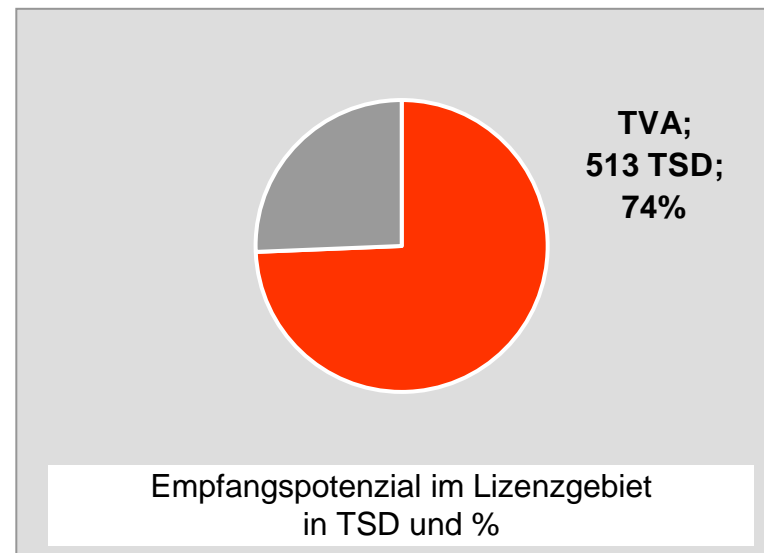

Bevölkerung ab 14 Jahre

münchen.tv / RTL München Live: Zentrale Reichweitenwerte

Bevölkerung ab 14 Jahre

münchen2: Zentrale Reichweitenwerte

Bevölkerung ab 14 Jahre

Regio TV Schwaben: Zentrale Reichweitenwerte (in Bayern)

Bevölkerung ab 14 Jahre

Franken TV/RTL FRANKEN LIFE TV: Zentrale Reichweitenwerte

Bevölkerung ab 14 Jahre

Regional Fernsehen Oberbayern: Zentrale Reichweitenwerte

Bevölkerung ab 14 Jahre

TV Oberfranken, TVO: Zentrale Reichweitenwerte

Bevölkerung ab 14 Jahre

Tele Regional Passau 1, TRP1: Zentrale Reichweitenwerte

Bevölkerung ab 14 Jahre

TVA Regionalfernsehen: Zentrale Reichweitenwerte

Bevölkerung ab 14 Jahre

TV touring Schweinfurt: Zentrale Reichweitenwerte

Bevölkerung ab 14 Jahre

TV touring Würzburg: Zentrale Reichweitenwerte

Bevölkerung ab 14 Jahre