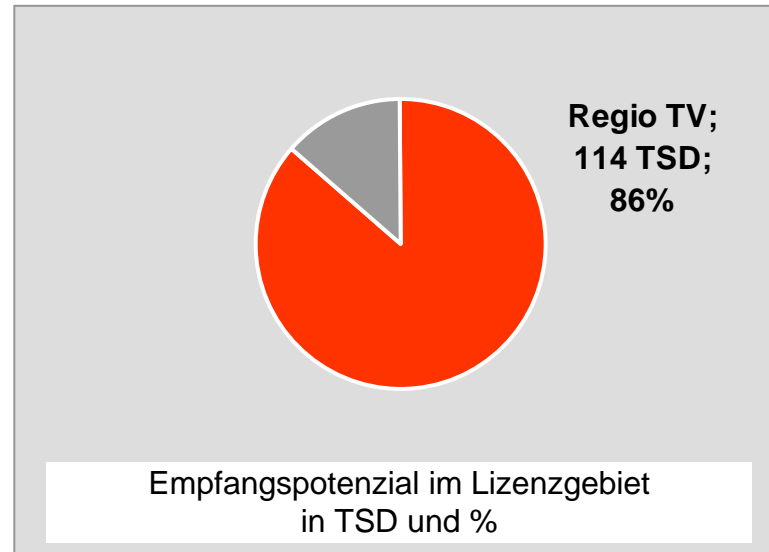

augsbu.rg.tv: Zentrale Reichweitenwerte

Bevölkerung ab 14 Jahre

DONAU TV: Zentrale Reichweitenwerte

Bevölkerung ab 14 Jahre

intv - der infokanal: Zentrale Reichweitenwerte

Bevölkerung ab 14 Jahre

Regional Fernsehen Landshut: Zentrale Reichweitenwerte

Bevölkerung ab 14 Jahre

münchen.tv / RTL München Live: Zentrale Reichweitenwerte

Bevölkerung ab 14 Jahre

münchen2: Zentrale Reichweitenwerte

Bevölkerung ab 14 Jahre

Regio TV Schwaben: Zentrale Reichweitenwerte (in Bayern)

Bevölkerung ab 14 Jahre

Franken TV/RTL FRANKEN LIFE TV: Zentrale Reichweitenwerte

Bevölkerung ab 14 Jahre

Regional Fernsehen Oberbayern: Zentrale Reichweitenwerte

Bevölkerung ab 14 Jahre

TV Oberfranken, TVO: Zentrale Reichweitenwerte