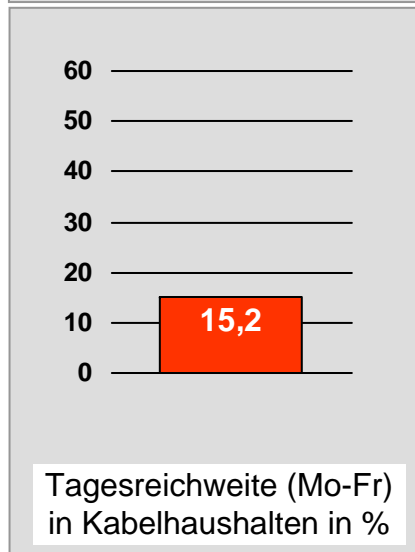

Tagesreichweite Montag - Freitag in Prozent - **Top 5** - 2009

Bevölkerung ab 14 Jahre in Kabelhaushalten im jeweiligen Kabelverbreitungsgebiet

Ø ¼-Std.-Marktanteile Montag - Freitag 18.00 - 18.30 Uhr in Prozent - **Top 5** - 2009
Bevölkerung ab 14 Jahre in jeweiligen RTL-Fensterhaushalten

TV Allgäu Nachrichten: Zentrale Reichweitenwerte

Bevölkerung ab 14 Jahre

Oberpfalz TV, OTV: Zentrale Reichweitenwerte

Bevölkerung ab 14 Jahre

TV touring Aschaffenburg: Zentrale Reichweitenwerte

Bevölkerung ab 14 Jahre