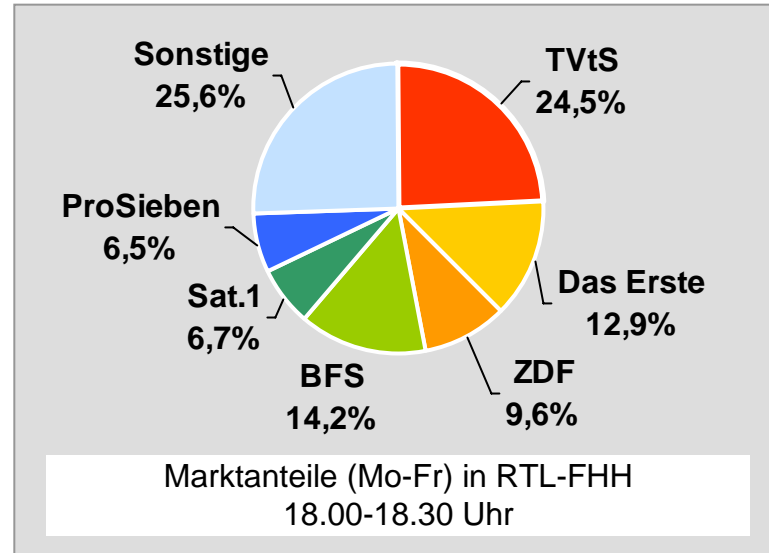

Bevölkerung ab 14 Jahre

münchen.tv / RTL München Live: Zentrale Reichweitenwerte

Bevölkerung ab 14 Jahre

münchen2: Zentrale Reichweitenwerte

Bevölkerung ab 14 Jahre

Regio TV Schwaben: Zentrale Reichweitenwerte (in Bayern)

Bevölkerung ab 14 Jahre

Franken TV/RTL FRANKEN LIFE TV: Zentrale Reichweitenwerte

Bevölkerung ab 14 Jahre

Regional Fernsehen Oberbayern: Zentrale Reichweitenwerte

Bevölkerung ab 14 Jahre

TV Oberfranken, TVO: Zentrale Reichweitenwerte

Bevölkerung ab 14 Jahre

Tele Regional Passau 1, TRP1: Zentrale Reichweitenwerte

Bevölkerung ab 14 Jahre

TVA Regionalfernsehen: Zentrale Reichweitenwerte

Bevölkerung ab 14 Jahre

TV touring Schweinfurt: Zentrale Reichweitenwerte

Bevölkerung ab 14 Jahre

TV touring Würzburg: Zentrale Reichweitenwerte

Bevölkerung ab 14 Jahre