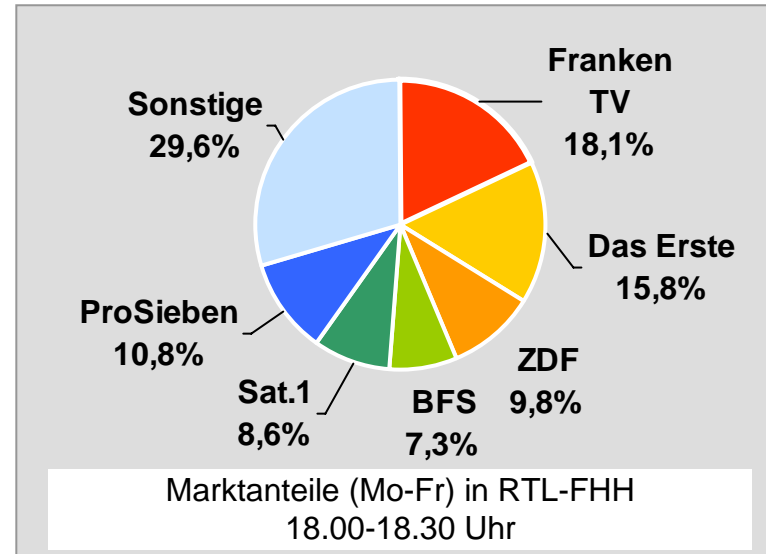

augsbu.rg.tv: Zentrale Reichweitenwerte

Bevölkerung ab 14 Jahre

DONAU TV: Zentrale Reichweitenwerte

Bevölkerung ab 14 Jahre

intv - der infokanal: Zentrale Reichweitenwerte

Bevölkerung ab 14 Jahre

Regional Fernsehen Landshut: Zentrale Reichweitenwerte

Bevölkerung ab 14 Jahre

münchen.tv / RTL München Live: Zentrale Reichweitenwerte

Bevölkerung ab 14 Jahre

münchen2: Zentrale Reichweitenwerte

Bevölkerung ab 14 Jahre

Regio TV Schwaben: Zentrale Reichweitenwerte (in Bayern)

Bevölkerung ab 14 Jahre

Franken TV/RTL FRANKEN LIFE TV: Zentrale Reichweitenwerte

Bevölkerung ab 14 Jahre

Regional Fernsehen Oberbayern: Zentrale Reichweitenwerte

Bevölkerung ab 14 Jahre

TV Oberfranken, TVO: Zentrale Reichweitenwerte