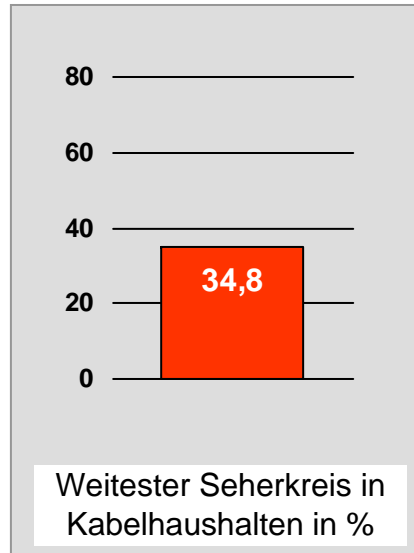

Bevölkerung ab 14 Jahre

münchen.tv / RTL München Live: Zentrale Reichweitenwerte

Bevölkerung ab 14 Jahre

münchen2: Zentrale Reichweitenwerte

Bevölkerung ab 14 Jahre

Regio TV Schwaben: Zentrale Reichweitenwerte (in Bayern)

Bevölkerung ab 14 Jahre

Franken TV/RTL FRANKEN LIFE TV: Zentrale Reichweitenwerte

Bevölkerung ab 14 Jahre

Regional Fernsehen Oberbayern: Zentrale Reichweitenwerte

Bevölkerung ab 14 Jahre

TV Oberfranken, TVO: Zentrale Reichweitenwerte