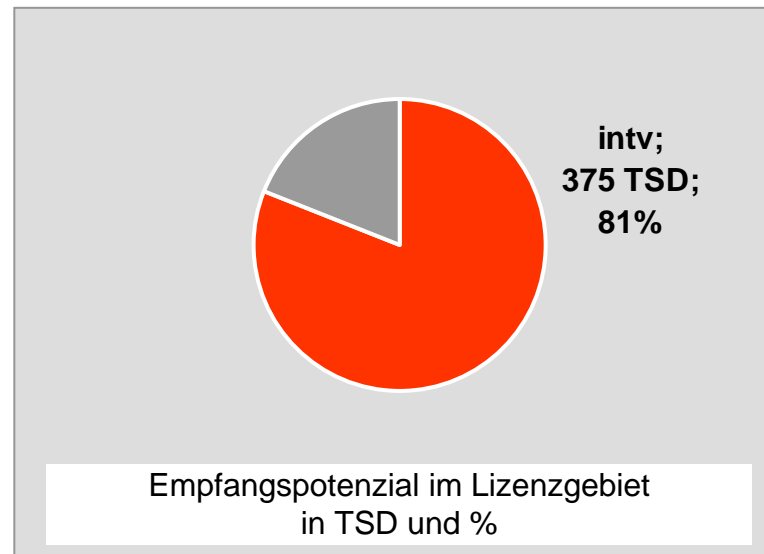

TV Allgäu Nachrichten: Zentrale Reichweitenwerte

Bevölkerung ab 14 Jahre

Oberpfalz TV, OTV: Zentrale Reichweitenwerte

Bevölkerung ab 14 Jahre

TV touring Aschaffenburg: Zentrale Reichweitenwerte

Bevölkerung ab 14 Jahre

augsbu.rg.tv: Zentrale Reichweitenwerte

Bevölkerung ab 14 Jahre

DONAU TV: Zentrale Reichweitenwerte

Bevölkerung ab 14 Jahre

intv - der infokanal: Zentrale Reichweitenwerte

Bevölkerung ab 14 Jahre

Regional Fernsehen Landshut: Zentrale Reichweitenwerte

Bevölkerung ab 14 Jahre

münchen.tv / RTL München Live: Zentrale Reichweitenwerte

Bevölkerung ab 14 Jahre

münchen2: Zentrale Reichweitenwerte

Bevölkerung ab 14 Jahre

Regio TV Schwaben: Zentrale Reichweitenwerte (in Bayern)