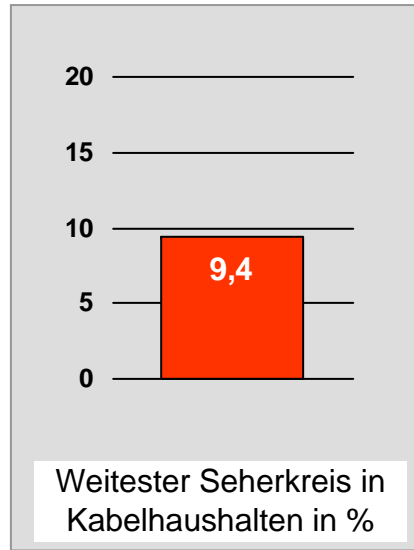

Bevölkerung ab 14 Jahre

münchen.tv / RTL München Live: Zentrale Reichweitenwerte

Bevölkerung ab 14 Jahre

münchen2: Zentrale Reichweitenwerte

Bevölkerung ab 14 Jahre

Regio TV Schwaben: Zentrale Reichweitenwerte (in Bayern)

Bevölkerung ab 14 Jahre

Franken TV/RTL FRANKEN LIFE TV: Zentrale Reichweitenwerte

Bevölkerung ab 14 Jahre

Regional Fernsehen Oberbayern: Zentrale Reichweitenwerte

Bevölkerung ab 14 Jahre

TV Oberfranken, TVO: Zentrale Reichweitenwerte