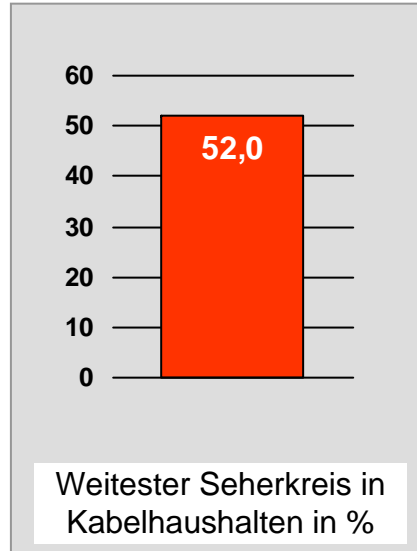

augsbu.rg.tv: Zentrale Reichweitenwerte

Bevölkerung ab 14 Jahre

DONAU TV: Zentrale Reichweitenwerte

Bevölkerung ab 14 Jahre

intv - der infokanal: Zentrale Reichweitenwerte

Bevölkerung ab 14 Jahre

Regional Fernsehen Landshut: Zentrale Reichweitenwerte

Bevölkerung ab 14 Jahre

münchen.tv / RTL München Live: Zentrale Reichweitenwerte

Bevölkerung ab 14 Jahre

münchen2: Zentrale Reichweitenwerte

Bevölkerung ab 14 Jahre

Regio TV Schwaben: Zentrale Reichweitenwerte (in Bayern)

Bevölkerung ab 14 Jahre

Franken TV/RTL FRANKEN LIFE TV: Zentrale Reichweitenwerte

Bevölkerung ab 14 Jahre

Regional Fernsehen Oberbayern: Zentrale Reichweitenwerte

Bevölkerung ab 14 Jahre

TV Oberfranken, TVO: Zentrale Reichweitenwerte