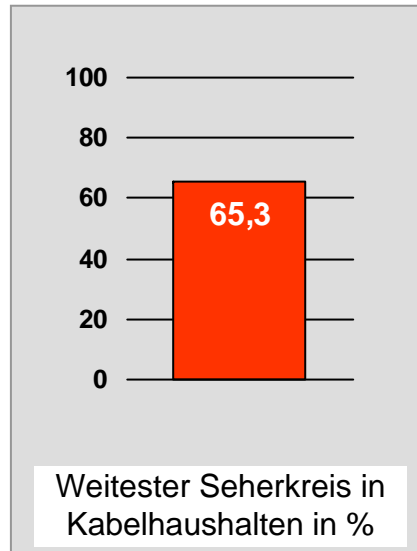

Tagesreichweite Montag - Freitag in Prozent - **Top 5** - 2009

Bevölkerung ab 14 Jahre in Kabelhaushalten im jeweiligen Kabelverbreitungsgebiet

Ø ¼-Std.-Marktanteile Montag - Freitag 18.00 - 18.30 Uhr in Prozent - **Top 5** - 2009
Bevölkerung ab 14 Jahre in jeweiligen RTL-Fensterhaushalten

TV Allgäu Nachrichten: Zentrale Reichweitenwerte

Bevölkerung ab 14 Jahre

Oberpfalz TV, OTV: Zentrale Reichweitenwerte

Bevölkerung ab 14 Jahre

TV touring Aschaffenburg: Zentrale Reichweitenwerte

Bevölkerung ab 14 Jahre