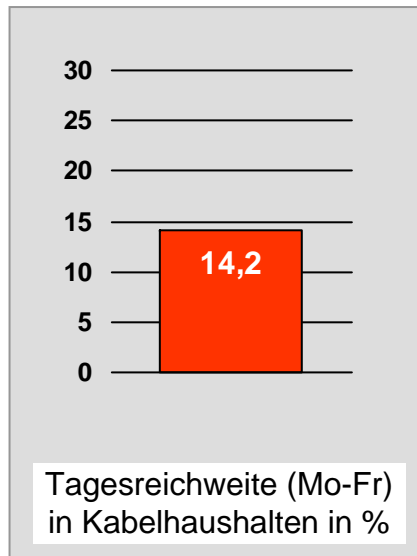

Tagesreichweite Montag - Freitag in Prozent - **Top 5** - 2009

Bevölkerung ab 14 Jahre in Kabelhaushalten im jeweiligen Kabelverbreitungsgebiet

Ø ¼-Std.-Marktanteile Montag - Freitag 18.00 - 18.30 Uhr in Prozent - **Top 5** - 2009
Bevölkerung ab 14 Jahre in jeweiligen RTL-Fensterhaushalten

TV Allgäu Nachrichten: Zentrale Reichweitenwerte

Bevölkerung ab 14 Jahre

Oberpfalz TV, OTV: Zentrale Reichweitenwerte

Bevölkerung ab 14 Jahre

TV touring Aschaffenburg: Zentrale Reichweitenwerte

Bevölkerung ab 14 Jahre

augsbu.rg.tv: Zentrale Reichweitenwerte

Bevölkerung ab 14 Jahre

DONAU TV: Zentrale Reichweitenwerte

Bevölkerung ab 14 Jahre

intv - der infokanal: Zentrale Reichweitenwerte

Bevölkerung ab 14 Jahre

Regional Fernsehen Landshut: Zentrale Reichweitenwerte

Bevölkerung ab 14 Jahre

münchen.tv / RTL München Live: Zentrale Reichweitenwerte

Bevölkerung ab 14 Jahre

münchen2: Zentrale Reichweitenwerte

Bevölkerung ab 14 Jahre

Regio TV Schwaben: Zentrale Reichweitenwerte (in Bayern)