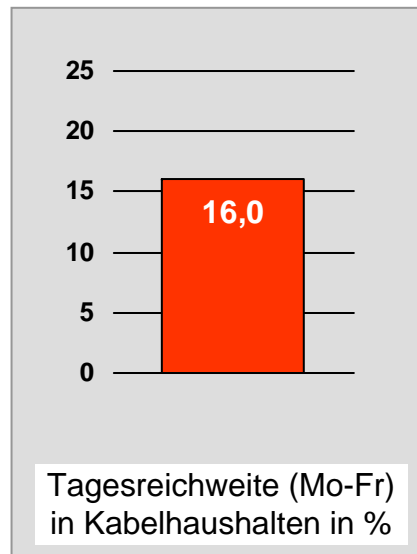

Tagesreichweite Montag - Freitag in Prozent - **Top 5** - 2009

Bevölkerung ab 14 Jahre in Kabelhaushalten im jeweiligen Kabelverbreitungsgebiet

Ø ¼-Std.-Marktanteile Montag - Freitag 18.00 - 18.30 Uhr in Prozent - **Top 5** - 2009
Bevölkerung ab 14 Jahre in jeweiligen RTL-Fensterhaushalten

TV Allgäu Nachrichten: Zentrale Reichweitenwerte

Bevölkerung ab 14 Jahre

Oberpfalz TV, OTV: Zentrale Reichweitenwerte

Bevölkerung ab 14 Jahre

TV touring Aschaffenburg: Zentrale Reichweitenwerte

Bevölkerung ab 14 Jahre

augsbu.rg.tv: Zentrale Reichweitenwerte

Bevölkerung ab 14 Jahre

DONAU TV: Zentrale Reichweitenwerte

Bevölkerung ab 14 Jahre

intv - der infokanal: Zentrale Reichweitenwerte

Bevölkerung ab 14 Jahre

Regional Fernsehen Landshut: Zentrale Reichweitenwerte

Bevölkerung ab 14 Jahre

münchen.tv / RTL München Live: Zentrale Reichweitenwerte

Bevölkerung ab 14 Jahre

münchen2: Zentrale Reichweitenwerte

Bevölkerung ab 14 Jahre

Regio TV Schwaben: Zentrale Reichweitenwerte (in Bayern)