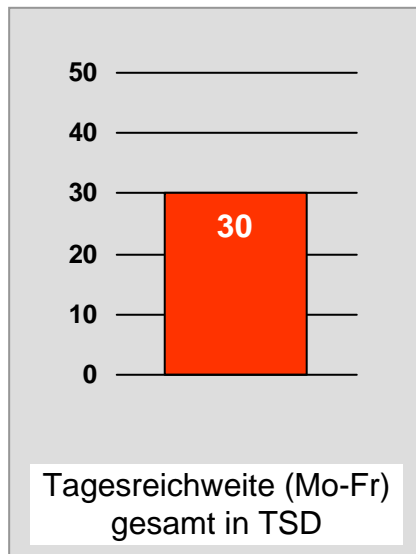

Tele Regional Passau 1, TRP1: Zentrale Reichweitenwerte

Bevölkerung ab 14 Jahre