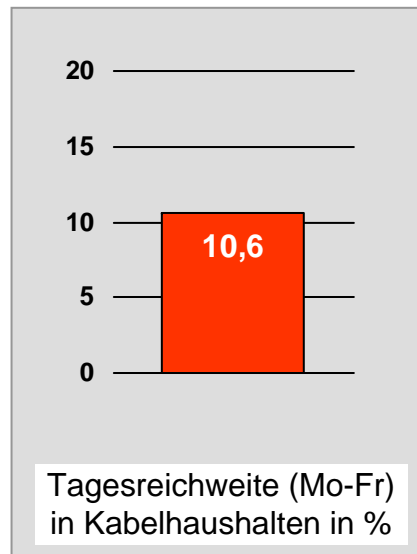

Tele Regional Passau 1, TRP1: Zentrale Reichweitenwerte

Bevölkerung ab 14 Jahre