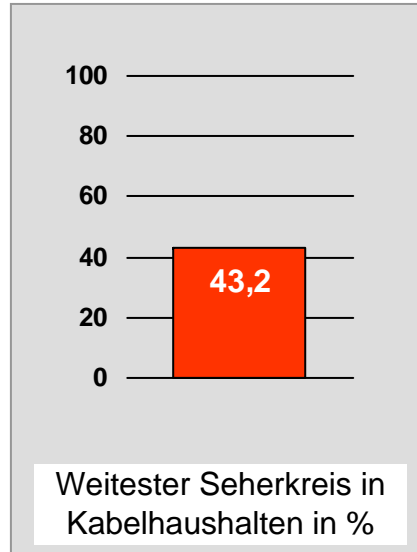

Tagesreichweite Montag - Freitag in Prozent - **Top 5** - 2009

Bevölkerung ab 14 Jahre in Kabelhaushalten im jeweiligen Kabelverbreitungsgebiet

Ø ¼-Std.-Marktanteile Montag - Freitag 18.00 - 18.30 Uhr in Prozent - **Top 5** - 2009
Bevölkerung ab 14 Jahre in jeweiligen RTL-Fensterhaushalten

augsbu.rg.tv: Zentrale Reichweitenwerte

Bevölkerung ab 14 Jahre

DONAU TV: Zentrale Reichweitenwerte

Bevölkerung ab 14 Jahre

intv - der infokanal: Zentrale Reichweitenwerte

Bevölkerung ab 14 Jahre

Regional Fernsehen Landshut: Zentrale Reichweitenwerte

Bevölkerung ab 14 Jahre

münchen.tv / RTL München Live: Zentrale Reichweitenwerte

Bevölkerung ab 14 Jahre

münchen2: Zentrale Reichweitenwerte

Bevölkerung ab 14 Jahre

Regio TV Schwaben: Zentrale Reichweitenwerte (in Bayern)