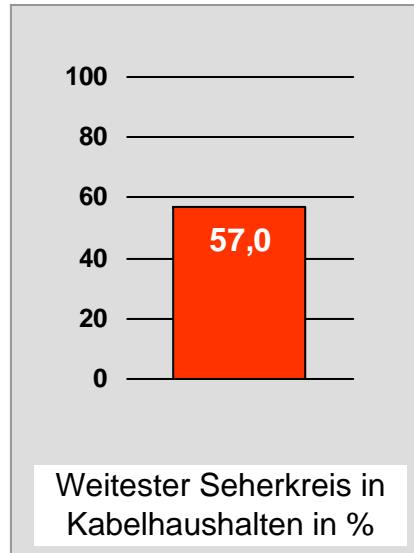

Tele Regional Passau 1, TRP1: Zentrale Reichweitenwerte

Bevölkerung ab 14 Jahre