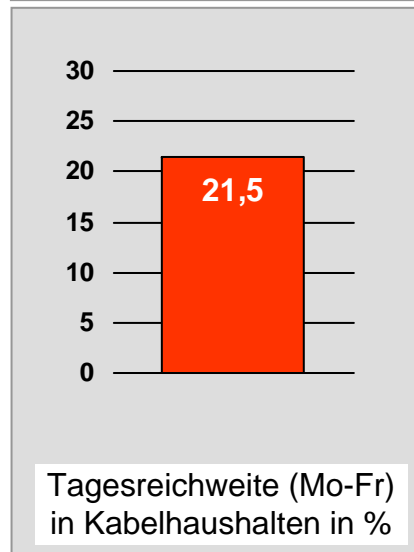

Tagesreichweite Montag - Freitag in Prozent - **Top 5** - 2009

Bevölkerung ab 14 Jahre in Kabelhaushalten im jeweiligen Kabelverbreitungsgebiet

Ø ¼-Std.-Marktanteile Montag - Freitag 18.00 - 18.30 Uhr in Prozent - **Top 5** - 2009
Bevölkerung ab 14 Jahre in jeweiligen RTL-Fensterhaushalten

TV Allgäu Nachrichten: Zentrale Reichweitenwerte

Bevölkerung ab 14 Jahre

Oberpfalz TV, OTV: Zentrale Reichweitenwerte

Bevölkerung ab 14 Jahre

TV touring Aschaffenburg: Zentrale Reichweitenwerte

Bevölkerung ab 14 Jahre

augsbu.rg.tv: Zentrale Reichweitenwerte

Bevölkerung ab 14 Jahre

DONAU TV: Zentrale Reichweitenwerte

Bevölkerung ab 14 Jahre

intv - der infokanal: Zentrale Reichweitenwerte

Bevölkerung ab 14 Jahre

Regional Fernsehen Landshut: Zentrale Reichweitenwerte

Bevölkerung ab 14 Jahre

münchen.tv / RTL München Live: Zentrale Reichweitenwerte

Bevölkerung ab 14 Jahre

münchen2: Zentrale Reichweitenwerte

Bevölkerung ab 14 Jahre

Regio TV Schwaben: Zentrale Reichweitenwerte (in Bayern)