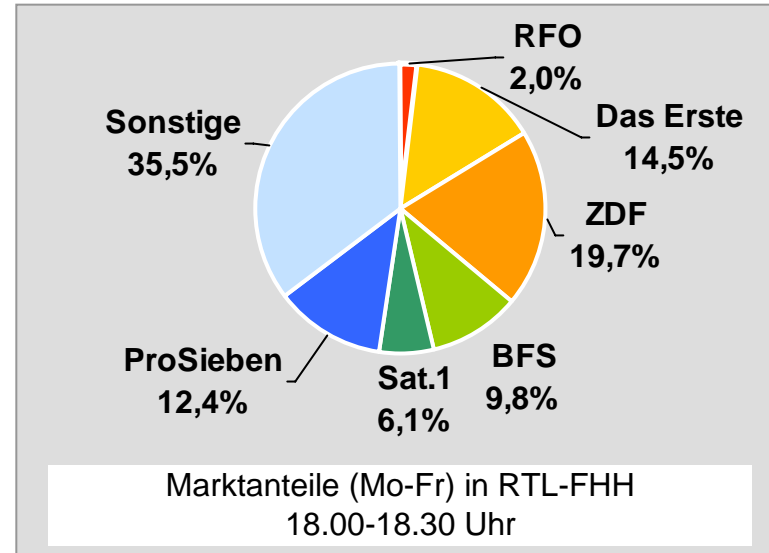

Bevölkerung ab 14 Jahre

münchen.tv / RTL München Live: Zentrale Reichweitenwerte

Bevölkerung ab 14 Jahre

münchen2: Zentrale Reichweitenwerte

Bevölkerung ab 14 Jahre

Regio TV Schwaben: Zentrale Reichweitenwerte (in Bayern)

Bevölkerung ab 14 Jahre

Franken TV/RTL FRANKEN LIFE TV: Zentrale Reichweitenwerte

Bevölkerung ab 14 Jahre

Regional Fernsehen Oberbayern: Zentrale Reichweitenwerte

Bevölkerung ab 14 Jahre

TV Oberfranken, TVO: Zentrale Reichweitenwerte

Bevölkerung ab 14 Jahre

Tele Regional Passau 1, TRP1: Zentrale Reichweitenwerte

Bevölkerung ab 14 Jahre

TVA Regionalfernsehen: Zentrale Reichweitenwerte

Bevölkerung ab 14 Jahre

TV touring Schweinfurt: Zentrale Reichweitenwerte