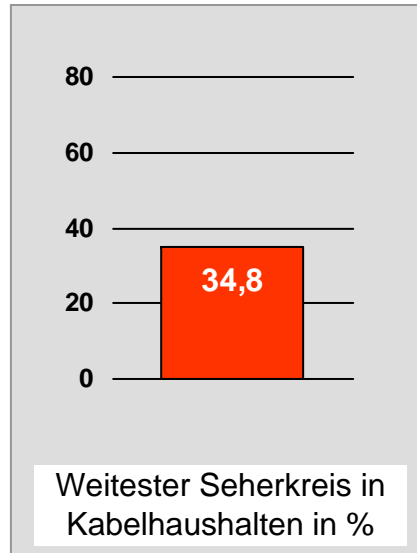

Bevölkerung ab 14 Jahre

münchen.tv / RTL München Live: Zentrale Reichweitenwerte

Bevölkerung ab 14 Jahre

münchen2: Zentrale Reichweitenwerte

Bevölkerung ab 14 Jahre

Regio TV Schwaben: Zentrale Reichweitenwerte (in Bayern)

Bevölkerung ab 14 Jahre

Franken TV/RTL FRANKEN LIFE TV: Zentrale Reichweitenwerte

Bevölkerung ab 14 Jahre

Regional Fernsehen Oberbayern: Zentrale Reichweitenwerte

Bevölkerung ab 14 Jahre

TV Oberfranken, TVO: Zentrale Reichweitenwerte