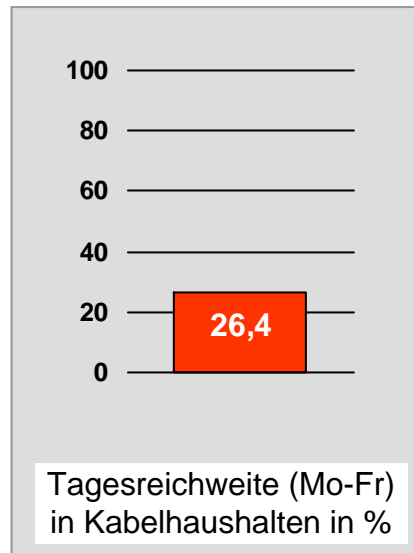

Tagesreichweite Montag - Freitag in Prozent - **Top 5** - 2009

Bevölkerung ab 14 Jahre in Kabelhaushalten im jeweiligen Kabelverbreitungsgebiet

Ø ¼-Std.-Marktanteile Montag - Freitag 18.00 - 18.30 Uhr in Prozent - **Top 5** - 2009
Bevölkerung ab 14 Jahre in jeweiligen RTL-Fensterhaushalten

TV Allgäu Nachrichten: Zentrale Reichweitenwerte

Bevölkerung ab 14 Jahre

Oberpfalz TV, OTV: Zentrale Reichweitenwerte

Bevölkerung ab 14 Jahre

TV touring Aschaffenburg: Zentrale Reichweitenwerte

Bevölkerung ab 14 Jahre