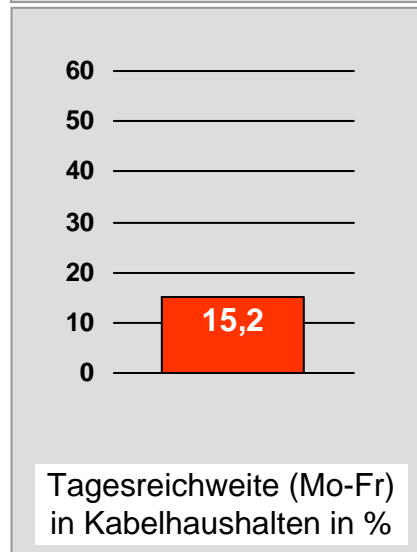

Tagesreichweite Montag - Freitag in Prozent - **Top 5** - 2009

Bevölkerung ab 14 Jahre in Kabelhaushalten im jeweiligen Kabelverbreitungsgebiet

Ø ¼-Std.-Marktanteile Montag - Freitag 18.00 - 18.30 Uhr in Prozent - **Top 5** - 2009
Bevölkerung ab 14 Jahre in jeweiligen RTL-Fensterhaushalten

TV Allgäu Nachrichten: Zentrale Reichweitenwerte

Bevölkerung ab 14 Jahre

Oberpfalz TV, OTV: Zentrale Reichweitenwerte

Bevölkerung ab 14 Jahre

TV touring Aschaffenburg: Zentrale Reichweitenwerte

Bevölkerung ab 14 Jahre