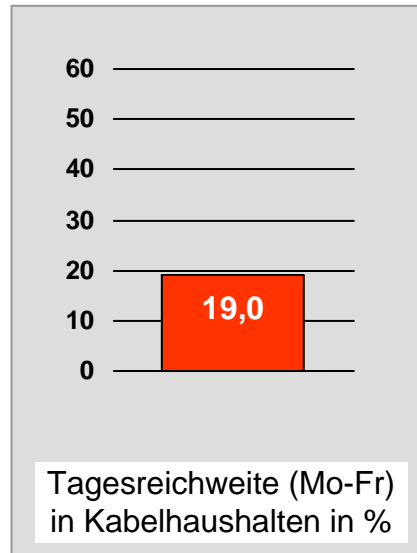

Tagesreichweite Montag - Freitag in Prozent - **Top 5** - 2009

Bevölkerung ab 14 Jahre in Kabelhaushalten im jeweiligen Kabelverbreitungsgebiet

Ø ¼-Std.-Marktanteile Montag - Freitag 18.00 - 18.30 Uhr in Prozent - **Top 5** - 2009
Bevölkerung ab 14 Jahre in jeweiligen RTL-Fensterhaushalten

TV Allgäu Nachrichten: Zentrale Reichweitenwerte

Bevölkerung ab 14 Jahre

Oberpfalz TV, OTV: Zentrale Reichweitenwerte

Bevölkerung ab 14 Jahre

TV touring Aschaffenburg: Zentrale Reichweitenwerte

Bevölkerung ab 14 Jahre

augsbu.rg.tv: Zentrale Reichweitenwerte

Bevölkerung ab 14 Jahre

DONAU TV: Zentrale Reichweitenwerte

Bevölkerung ab 14 Jahre

intv - der infokanal: Zentrale Reichweitenwerte

Bevölkerung ab 14 Jahre

Regional Fernsehen Landshut: Zentrale Reichweitenwerte