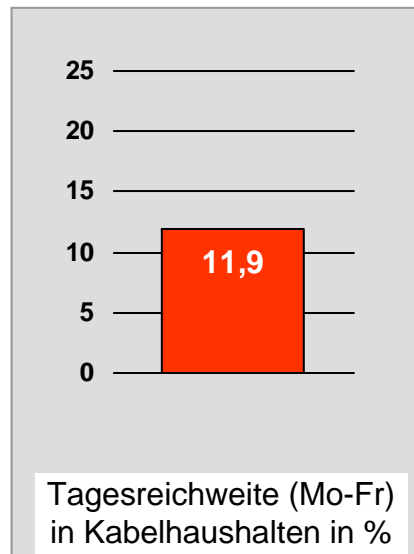

Tagesreichweite Montag - Freitag in Prozent - **Top 5** - 2009

Bevölkerung ab 14 Jahre in Kabelhaushalten im jeweiligen Kabelverbreitungsgebiet

Ø ¼-Std.-Marktanteile Montag - Freitag 18.00 - 18.30 Uhr in Prozent - **Top 5** - 2009
Bevölkerung ab 14 Jahre in jeweiligen RTL-Fensterhaushalten

augsbu.rg.tv: Zentrale Reichweitenwerte

Bevölkerung ab 14 Jahre

DONAU TV: Zentrale Reichweitenwerte

Bevölkerung ab 14 Jahre

intv - der infokanal: Zentrale Reichweitenwerte

Bevölkerung ab 14 Jahre

Regional Fernsehen Landshut: Zentrale Reichweitenwerte

Bevölkerung ab 14 Jahre

münchen.tv / RTL München Live: Zentrale Reichweitenwerte

Bevölkerung ab 14 Jahre

münchen2: Zentrale Reichweitenwerte

Bevölkerung ab 14 Jahre

Regio TV Schwaben: Zentrale Reichweitenwerte (in Bayern)

Bevölkerung ab 14 Jahre

Franken TV/RTL FRANKEN LIFE TV: Zentrale Reichweitenwerte

Bevölkerung ab 14 Jahre

Regional Fernsehen Oberbayern: Zentrale Reichweitenwerte

Bevölkerung ab 14 Jahre

TV Oberfranken, TVO: Zentrale Reichweitenwerte