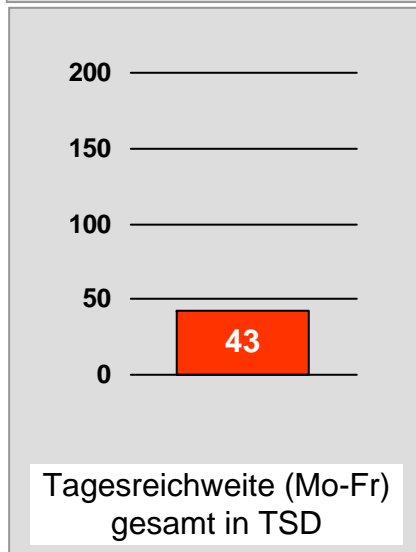

Tagesreichweite Montag - Freitag in Prozent - **Top 5** - 2009

Bevölkerung ab 14 Jahre in Kabelhaushalten im jeweiligen Kabelverbreitungsgebiet

Ø ¼-Std.-Marktanteile Montag - Freitag 18.00 - 18.30 Uhr in Prozent - **Top 5** - 2009
Bevölkerung ab 14 Jahre in jeweiligen RTL-Fensterhaushalten

TV Allgäu Nachrichten: Zentrale Reichweitenwerte

Bevölkerung ab 14 Jahre

Oberpfalz TV, OTV: Zentrale Reichweitenwerte

Bevölkerung ab 14 Jahre

TV touring Aschaffenburg: Zentrale Reichweitenwerte

Bevölkerung ab 14 Jahre