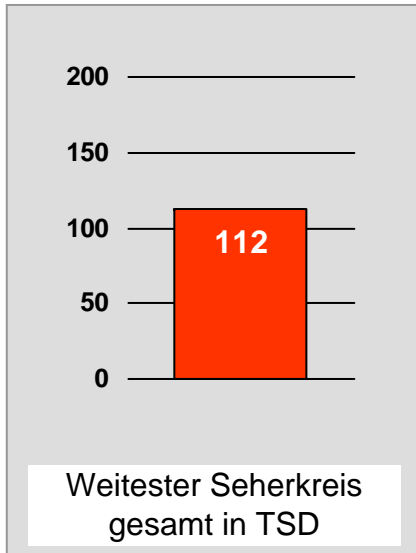

Tele Regional Passau 1, TRP1: Zentrale Reichweitenwerte

Bevölkerung ab 14 Jahre