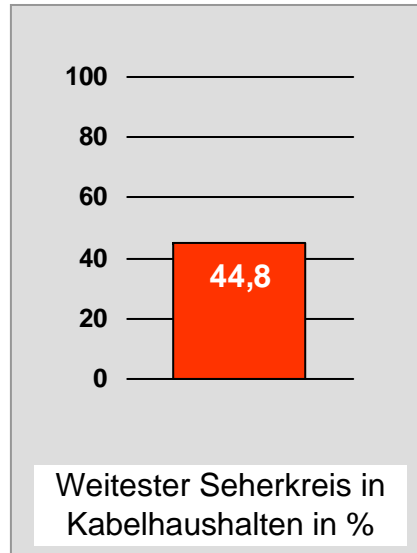

Tagesreichweite Montag - Freitag in Prozent - **Top 5** - 2009

Bevölkerung ab 14 Jahre in Kabelhaushalten im jeweiligen Kabelverbreitungsgebiet

Ø ¼-Std.-Marktanteile Montag - Freitag 18.00 - 18.30 Uhr in Prozent - **Top 5** - 2009
Bevölkerung ab 14 Jahre in jeweiligen RTL-Fensterhaushalten

TV Allgäu Nachrichten: Zentrale Reichweitenwerte

Bevölkerung ab 14 Jahre

Oberpfalz TV, OTV: Zentrale Reichweitenwerte

Bevölkerung ab 14 Jahre

TV touring Aschaffenburg: Zentrale Reichweitenwerte

Bevölkerung ab 14 Jahre

augsbu.rg.tv: Zentrale Reichweitenwerte

Bevölkerung ab 14 Jahre

DONAU TV: Zentrale Reichweitenwerte

Bevölkerung ab 14 Jahre

intv - der infokanal: Zentrale Reichweitenwerte

Bevölkerung ab 14 Jahre

Regional Fernsehen Landshut: Zentrale Reichweitenwerte