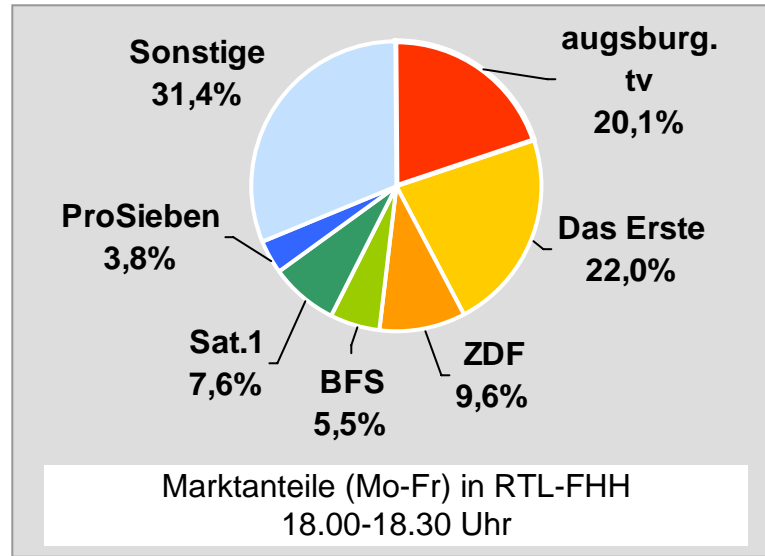

Tagesreichweite Montag - Freitag in Prozent - **Top 5** - 2009

Bevölkerung ab 14 Jahre in Kabelhaushalten im jeweiligen Kabelverbreitungsgebiet

Ø ¼-Std.-Marktanteile Montag - Freitag 18.00 - 18.30 Uhr in Prozent - **Top 5** - 2009
Bevölkerung ab 14 Jahre in jeweiligen RTL-Fensterhaushalten

TV Allgäu Nachrichten: Zentrale Reichweitenwerte

Bevölkerung ab 14 Jahre

Oberpfalz TV, OTV: Zentrale Reichweitenwerte

Bevölkerung ab 14 Jahre

TV touring Aschaffenburg: Zentrale Reichweitenwerte

Bevölkerung ab 14 Jahre

augsbu.rg.tv: Zentrale Reichweitenwerte

Bevölkerung ab 14 Jahre

DONAU TV: Zentrale Reichweitenwerte

Bevölkerung ab 14 Jahre

intv - der infokanal: Zentrale Reichweitenwerte

Bevölkerung ab 14 Jahre

Regional Fernsehen Landshut: Zentrale Reichweitenwerte

Bevölkerung ab 14 Jahre

münchen.tv / RTL München Live: Zentrale Reichweitenwerte

Bevölkerung ab 14 Jahre

münchen2: Zentrale Reichweitenwerte

Bevölkerung ab 14 Jahre

Regio TV Schwaben: Zentrale Reichweitenwerte (in Bayern)