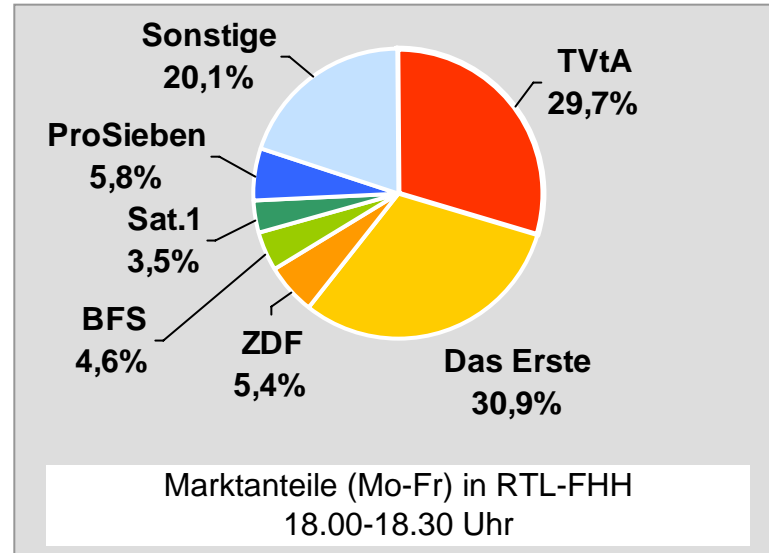

Tagesreichweite Montag - Freitag in Prozent - **Top 5** - 2009

Bevölkerung ab 14 Jahre in Kabelhaushalten im jeweiligen Kabelverbreitungsgebiet

Ø ¼-Std.-Marktanteile Montag - Freitag 18.00 - 18.30 Uhr in Prozent - **Top 5** - 2009
Bevölkerung ab 14 Jahre in jeweiligen RTL-Fensterhaushalten

TV Allgäu Nachrichten: Zentrale Reichweitenwerte

Bevölkerung ab 14 Jahre

Oberpfalz TV, OTV: Zentrale Reichweitenwerte

Bevölkerung ab 14 Jahre

TV touring Aschaffenburg: Zentrale Reichweitenwerte

Bevölkerung ab 14 Jahre

augsbu.rg.tv: Zentrale Reichweitenwerte

Bevölkerung ab 14 Jahre

DONAU TV: Zentrale Reichweitenwerte

Bevölkerung ab 14 Jahre

intv - der infokanal: Zentrale Reichweitenwerte

Bevölkerung ab 14 Jahre

Regional Fernsehen Landshut: Zentrale Reichweitenwerte

Bevölkerung ab 14 Jahre

münchen.tv / RTL München Live: Zentrale Reichweitenwerte

Bevölkerung ab 14 Jahre

münchen2: Zentrale Reichweitenwerte

Bevölkerung ab 14 Jahre

Regio TV Schwaben: Zentrale Reichweitenwerte (in Bayern)