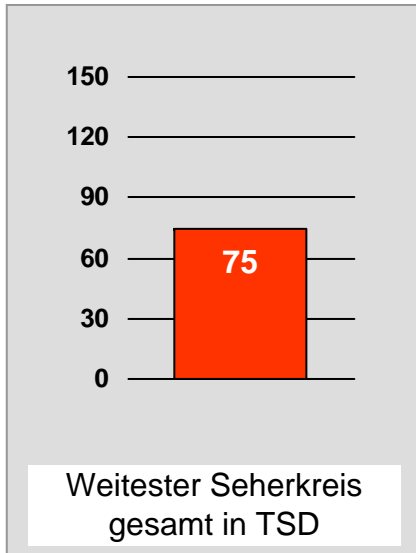

Tagesreichweite Montag - Freitag in Prozent - **Top 5** - 2009

Bevölkerung ab 14 Jahre in Kabelhaushalten im jeweiligen Kabelverbreitungsgebiet

Ø ¼-Std.-Marktanteile Montag - Freitag 18.00 - 18.30 Uhr in Prozent - **Top 5** - 2009
Bevölkerung ab 14 Jahre in jeweiligen RTL-Fensterhaushalten

TV Allgäu Nachrichten: Zentrale Reichweitenwerte

Bevölkerung ab 14 Jahre

Oberpfalz TV, OTV: Zentrale Reichweitenwerte

Bevölkerung ab 14 Jahre

TV touring Aschaffenburg: Zentrale Reichweitenwerte

Bevölkerung ab 14 Jahre

augsbu.rg.tv: Zentrale Reichweitenwerte

Bevölkerung ab 14 Jahre

DONAU TV: Zentrale Reichweitenwerte

Bevölkerung ab 14 Jahre

intv - der infokanal: Zentrale Reichweitenwerte

Bevölkerung ab 14 Jahre

Regional Fernsehen Landshut: Zentrale Reichweitenwerte

Bevölkerung ab 14 Jahre

münchen.tv / RTL München Live: Zentrale Reichweitenwerte

Bevölkerung ab 14 Jahre

münchen2: Zentrale Reichweitenwerte

Bevölkerung ab 14 Jahre

Regio TV Schwaben: Zentrale Reichweitenwerte (in Bayern)