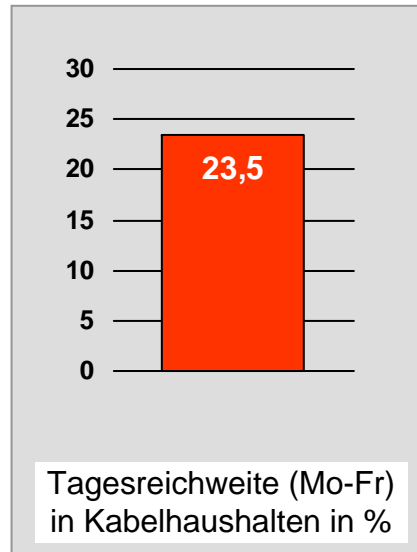

augsbu.rg.tv: Zentrale Reichweitenwerte

Bevölkerung ab 14 Jahre

DONAU TV: Zentrale Reichweitenwerte

Bevölkerung ab 14 Jahre

intv - der infokanal: Zentrale Reichweitenwerte

Bevölkerung ab 14 Jahre

Regional Fernsehen Landshut: Zentrale Reichweitenwerte

Bevölkerung ab 14 Jahre

münchen.tv / RTL München Live: Zentrale Reichweitenwerte

Bevölkerung ab 14 Jahre

münchen2: Zentrale Reichweitenwerte

Bevölkerung ab 14 Jahre

Regio TV Schwaben: Zentrale Reichweitenwerte (in Bayern)

Bevölkerung ab 14 Jahre

Franken TV/RTL FRANKEN LIFE TV: Zentrale Reichweitenwerte

Bevölkerung ab 14 Jahre

Regional Fernsehen Oberbayern: Zentrale Reichweitenwerte

Bevölkerung ab 14 Jahre

TV Oberfranken, TVO: Zentrale Reichweitenwerte