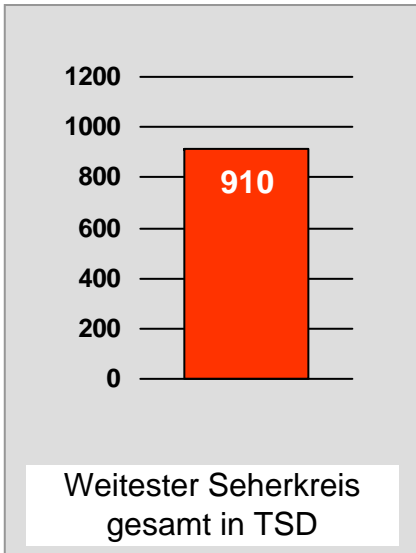

augsbu.rg.tv: Zentrale Reichweitenwerte

Bevölkerung ab 14 Jahre

DONAU TV: Zentrale Reichweitenwerte

Bevölkerung ab 14 Jahre

intv - der infokanal: Zentrale Reichweitenwerte

Bevölkerung ab 14 Jahre

Regional Fernsehen Landshut: Zentrale Reichweitenwerte

Bevölkerung ab 14 Jahre

münchen.tv / RTL München Live: Zentrale Reichweitenwerte

Bevölkerung ab 14 Jahre

münchen2: Zentrale Reichweitenwerte

Bevölkerung ab 14 Jahre

Regio TV Schwaben: Zentrale Reichweitenwerte (in Bayern)