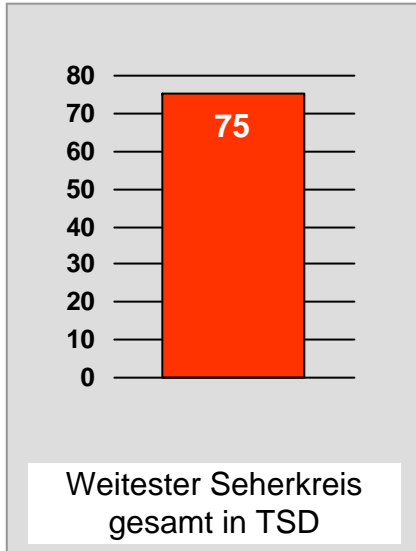

augsbu.rg.tv: Zentrale Reichweitenwerte

Bevölkerung ab 14 Jahre

DONAU TV: Zentrale Reichweitenwerte

Bevölkerung ab 14 Jahre

intv - der infokanal: Zentrale Reichweitenwerte

Bevölkerung ab 14 Jahre

Regional Fernsehen Landshut: Zentrale Reichweitenwerte

Bevölkerung ab 14 Jahre

münchen.tv / RTL München Live: Zentrale Reichweitenwerte

Bevölkerung ab 14 Jahre

münchen2: Zentrale Reichweitenwerte

Bevölkerung ab 14 Jahre

Regio TV Schwaben: Zentrale Reichweitenwerte (in Bayern)

Bevölkerung ab 14 Jahre

Franken TV/RTL FRANKEN LIFE TV: Zentrale Reichweitenwerte

Bevölkerung ab 14 Jahre

Regional Fernsehen Oberbayern: Zentrale Reichweitenwerte

Bevölkerung ab 14 Jahre

TV Oberfranken, TVO: Zentrale Reichweitenwerte