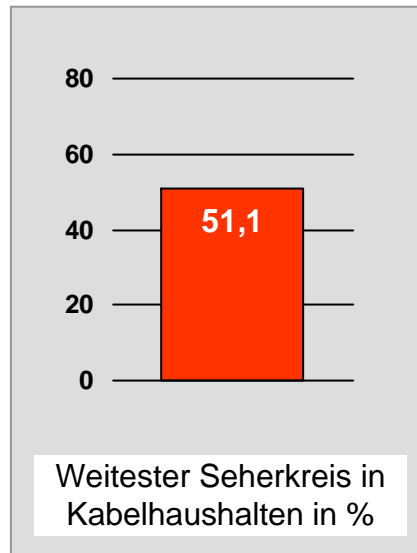

Tagesreichweite Montag - Freitag in Prozent - **Top 5** - 2009

Bevölkerung ab 14 Jahre in Kabelhaushalten im jeweiligen Kabelverbreitungsgebiet

Ø ¼-Std.-Marktanteile Montag - Freitag 18.00 - 18.30 Uhr in Prozent - **Top 5** - 2009
Bevölkerung ab 14 Jahre in jeweiligen RTL-Fensterhaushalten

augsbu.rg.tv: Zentrale Reichweitenwerte

Bevölkerung ab 14 Jahre

DONAU TV: Zentrale Reichweitenwerte

Bevölkerung ab 14 Jahre

intv - der infokanal: Zentrale Reichweitenwerte

Bevölkerung ab 14 Jahre

Regional Fernsehen Landshut: Zentrale Reichweitenwerte

Bevölkerung ab 14 Jahre

münchen.tv / RTL München Live: Zentrale Reichweitenwerte

Bevölkerung ab 14 Jahre

münchen2: Zentrale Reichweitenwerte

Bevölkerung ab 14 Jahre

Regio TV Schwaben: Zentrale Reichweitenwerte (in Bayern)