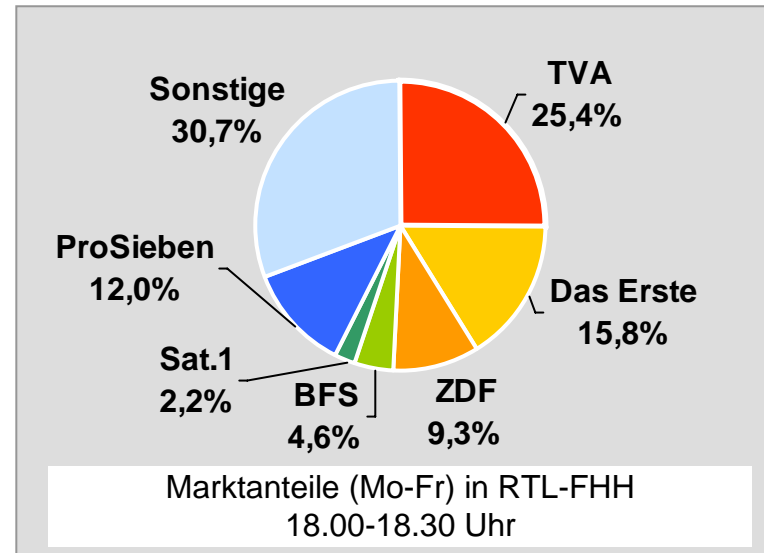

Bevölkerung ab 14 Jahre

münchen.tv / RTL München Live: Zentrale Reichweitenwerte

Bevölkerung ab 14 Jahre

münchen2: Zentrale Reichweitenwerte

Bevölkerung ab 14 Jahre

Regio TV Schwaben: Zentrale Reichweitenwerte (in Bayern)

Bevölkerung ab 14 Jahre

Franken TV/RTL FRANKEN LIFE TV: Zentrale Reichweitenwerte

Bevölkerung ab 14 Jahre

Regional Fernsehen Oberbayern: Zentrale Reichweitenwerte

Bevölkerung ab 14 Jahre

TV Oberfranken, TVO: Zentrale Reichweitenwerte

Bevölkerung ab 14 Jahre

Tele Regional Passau 1, TRP1: Zentrale Reichweitenwerte

Bevölkerung ab 14 Jahre

TVA Regionalfernsehen: Zentrale Reichweitenwerte

Bevölkerung ab 14 Jahre

TV touring Schweinfurt: Zentrale Reichweitenwerte

Bevölkerung ab 14 Jahre

TV touring Würzburg: Zentrale Reichweitenwerte

Bevölkerung ab 14 Jahre