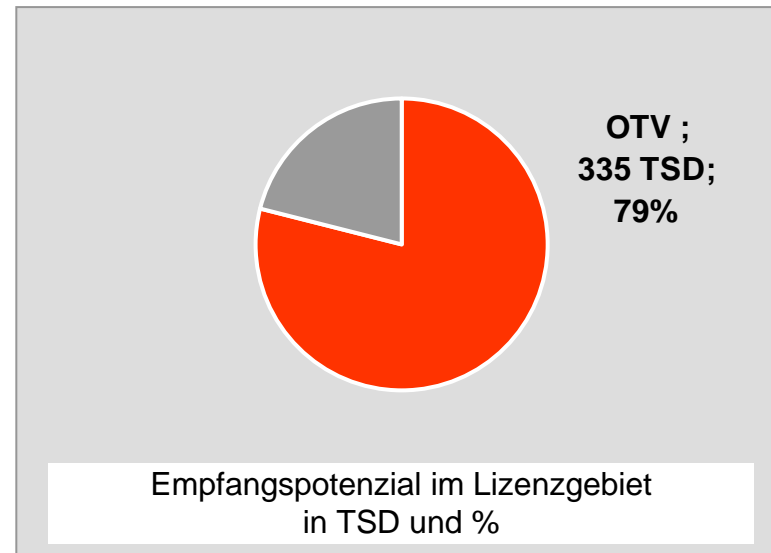

Tagesreichweite Montag - Freitag in Prozent - **Top 5** - 2009

Bevölkerung ab 14 Jahre in Kabelhaushalten im jeweiligen Kabelverbreitungsgebiet

Ø ¼-Std.-Marktanteile Montag - Freitag 18.00 - 18.30 Uhr in Prozent - **Top 5** - 2009
Bevölkerung ab 14 Jahre in jeweiligen RTL-Fensterhaushalten

TV Allgäu Nachrichten: Zentrale Reichweitenwerte

Bevölkerung ab 14 Jahre

Oberpfalz TV, OTV: Zentrale Reichweitenwerte

Bevölkerung ab 14 Jahre

TV touring Aschaffenburg: Zentrale Reichweitenwerte

Bevölkerung ab 14 Jahre

augsbu.rg.tv: Zentrale Reichweitenwerte

Bevölkerung ab 14 Jahre

DONAU TV: Zentrale Reichweitenwerte

Bevölkerung ab 14 Jahre

intv - der infokanal: Zentrale Reichweitenwerte

Bevölkerung ab 14 Jahre

Regional Fernsehen Landshut: Zentrale Reichweitenwerte