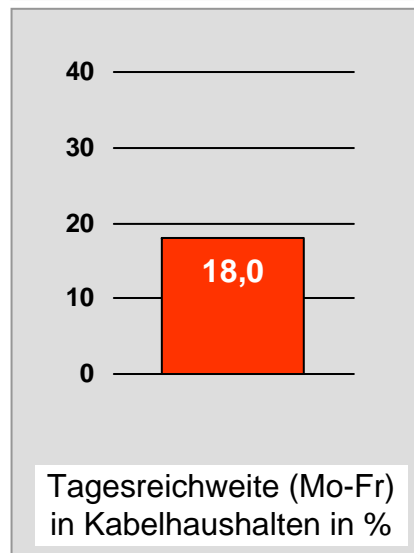

Tagesreichweite Montag - Freitag in Prozent - **Top 5** - 2009

Bevölkerung ab 14 Jahre in Kabelhaushalten im jeweiligen Kabelverbreitungsgebiet

Ø ¼-Std.-Marktanteile Montag - Freitag 18.00 - 18.30 Uhr in Prozent - **Top 5** - 2009
Bevölkerung ab 14 Jahre in jeweiligen RTL-Fensterhaushalten

Bevölkerung ab 14 Jahre

Franken TV/RTL FRANKEN LIFE TV: Zentrale Reichweitenwerte

Bevölkerung ab 14 Jahre

Regional Fernsehen Oberbayern: Zentrale Reichweitenwerte

Bevölkerung ab 14 Jahre

TV Oberfranken, TVO: Zentrale Reichweitenwerte

Bevölkerung ab 14 Jahre

Tele Regional Passau 1, TRP1: Zentrale Reichweitenwerte

Bevölkerung ab 14 Jahre

TVA Regionalfernsehen: Zentrale Reichweitenwerte

Bevölkerung ab 14 Jahre

TV touring Schweinfurt: Zentrale Reichweitenwerte

Bevölkerung ab 14 Jahre

TV touring Würzburg: Zentrale Reichweitenwerte

Bevölkerung ab 14 Jahre