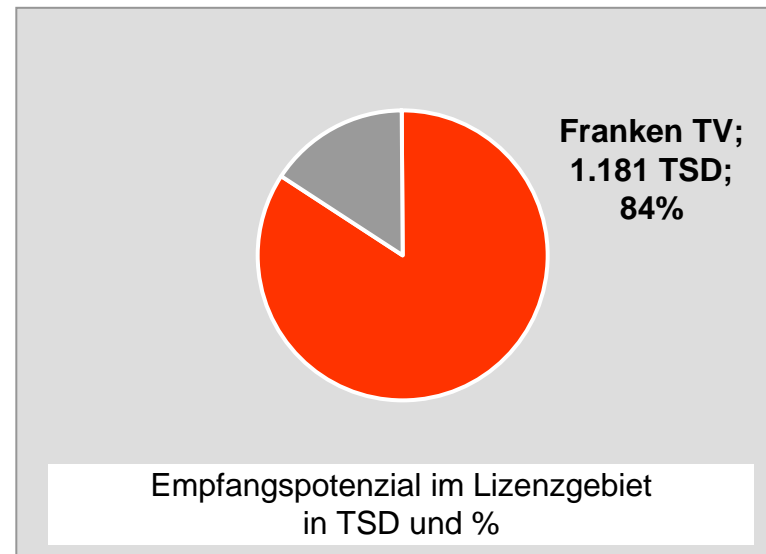

augsbu.rg.tv: Zentrale Reichweitenwerte

Bevölkerung ab 14 Jahre

DONAU TV: Zentrale Reichweitenwerte

Bevölkerung ab 14 Jahre

intv - der infokanal: Zentrale Reichweitenwerte

Bevölkerung ab 14 Jahre

Regional Fernsehen Landshut: Zentrale Reichweitenwerte

Bevölkerung ab 14 Jahre

münchen.tv / RTL München Live: Zentrale Reichweitenwerte

Bevölkerung ab 14 Jahre

münchen2: Zentrale Reichweitenwerte

Bevölkerung ab 14 Jahre

Regio TV Schwaben: Zentrale Reichweitenwerte (in Bayern)

Bevölkerung ab 14 Jahre

Franken TV/RTL FRANKEN LIFE TV: Zentrale Reichweitenwerte

Bevölkerung ab 14 Jahre

Regional Fernsehen Oberbayern: Zentrale Reichweitenwerte

Bevölkerung ab 14 Jahre

TV Oberfranken, TVO: Zentrale Reichweitenwerte