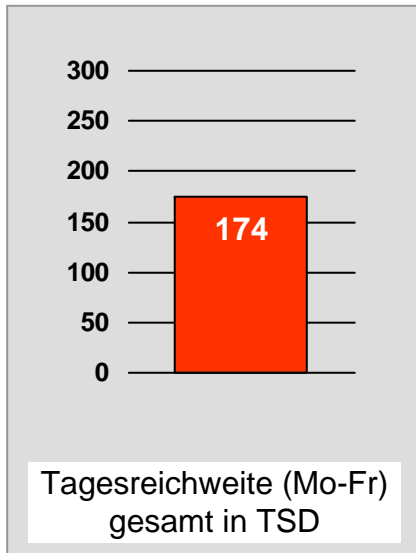

Tagesreichweite Montag - Freitag in Prozent - **Top 5** - 2009

Bevölkerung ab 14 Jahre in Kabelhaushalten im jeweiligen Kabelverbreitungsgebiet

Ø ¼-Std.-Marktanteile Montag - Freitag 18.00 - 18.30 Uhr in Prozent - **Top 5** - 2009
Bevölkerung ab 14 Jahre in jeweiligen RTL-Fensterhaushalten

TV Allgäu Nachrichten: Zentrale Reichweitenwerte

Bevölkerung ab 14 Jahre

Oberpfalz TV, OTV: Zentrale Reichweitenwerte

Bevölkerung ab 14 Jahre

TV touring Aschaffenburg: Zentrale Reichweitenwerte

Bevölkerung ab 14 Jahre

augsbu.rg.tv: Zentrale Reichweitenwerte

Bevölkerung ab 14 Jahre

DONAU TV: Zentrale Reichweitenwerte

Bevölkerung ab 14 Jahre

intv - der infokanal: Zentrale Reichweitenwerte

Bevölkerung ab 14 Jahre

Regional Fernsehen Landshut: Zentrale Reichweitenwerte

Bevölkerung ab 14 Jahre

münchen.tv / RTL München Live: Zentrale Reichweitenwerte

Bevölkerung ab 14 Jahre

münchen2: Zentrale Reichweitenwerte

Bevölkerung ab 14 Jahre

Regio TV Schwaben: Zentrale Reichweitenwerte (in Bayern)