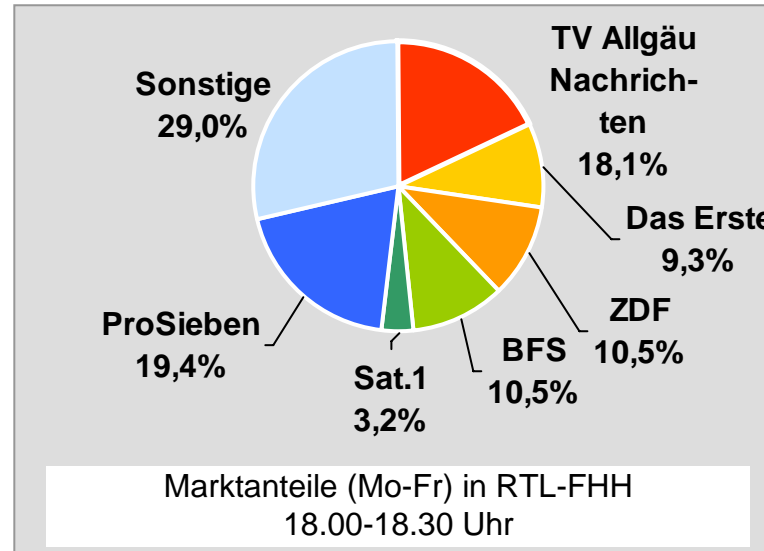

Tagesreichweite Montag - Freitag in TSD - **Top 10** - 2009

Bevölkerung ab 14 Jahre im jeweiligen Gesamtverbreitungsgebiet

münchen.tv / RTL München Live	174
Franken TV / RTL Franken Life TV	107
TV Oberfranken, TVO	91
intv-der infokanal	76
OTV, Oberpfalz TV	57
augsburg.tv	56
TVA Regionalfernsehen	51
TV Allgäu Nachrichten	43
Regional Fernsehen Oberbayern	38
TV touring Würzburg	36

Tagesreichweite Montag - Freitag in Prozent - **Top 5** - 2009

Bevölkerung ab 14 Jahre in Kabelhaushalten im jeweiligen Kabelverbreitungsgebiet

Ø ¼-Std.-Marktanteile Montag - Freitag 18.00 - 18.30 Uhr in Prozent - **Top 5** - 2009
Bevölkerung ab 14 Jahre in jeweiligen RTL-Fensterhaushalten

TV Allgäu Nachrichten: Zentrale Reichweitenwerte

Bevölkerung ab 14 Jahre

Oberpfalz TV, OTV: Zentrale Reichweitenwerte

Bevölkerung ab 14 Jahre

TV touring Aschaffenburg: Zentrale Reichweitenwerte

Bevölkerung ab 14 Jahre

augsbu.rg.tv: Zentrale Reichweitenwerte

Bevölkerung ab 14 Jahre

DONAU TV: Zentrale Reichweitenwerte

Bevölkerung ab 14 Jahre

intv - der infokanal: Zentrale Reichweitenwerte

Bevölkerung ab 14 Jahre

Regional Fernsehen Landshut: Zentrale Reichweitenwerte