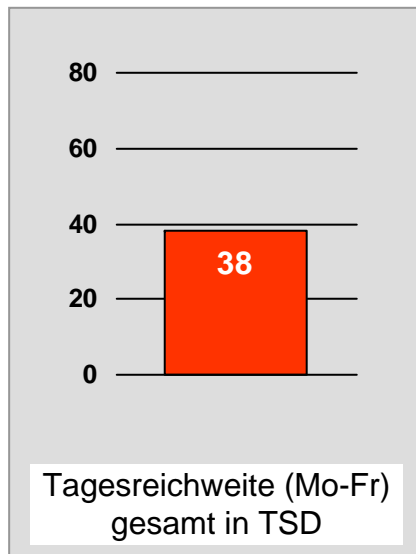

Bevölkerung ab 14 Jahre

münchen.tv / RTL München Live: Zentrale Reichweitenwerte

Bevölkerung ab 14 Jahre

münchen2: Zentrale Reichweitenwerte

Bevölkerung ab 14 Jahre

Regio TV Schwaben: Zentrale Reichweitenwerte (in Bayern)

Bevölkerung ab 14 Jahre

Franken TV/RTL FRANKEN LIFE TV: Zentrale Reichweitenwerte

Bevölkerung ab 14 Jahre

Regional Fernsehen Oberbayern: Zentrale Reichweitenwerte

Bevölkerung ab 14 Jahre

TV Oberfranken, TVO: Zentrale Reichweitenwerte

Bevölkerung ab 14 Jahre

TV touring Würzburg: Zentrale Reichweitenwerte

Bevölkerung ab 14 Jahre