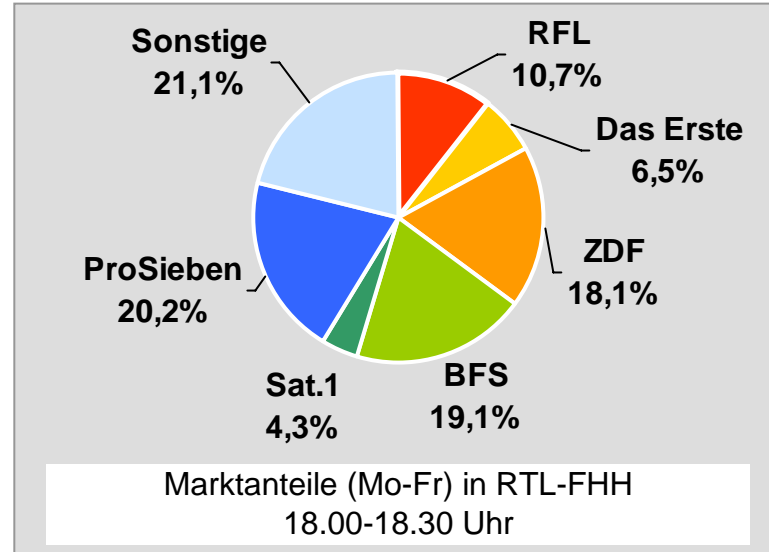

TV Allgäu Nachrichten: Zentrale Reichweitenwerte

Bevölkerung ab 14 Jahre

Oberpfalz TV, OTV: Zentrale Reichweitenwerte

Bevölkerung ab 14 Jahre

TV touring Aschaffenburg: Zentrale Reichweitenwerte

Bevölkerung ab 14 Jahre

augsbu.rg.tv: Zentrale Reichweitenwerte

Bevölkerung ab 14 Jahre

DONAU TV: Zentrale Reichweitenwerte

Bevölkerung ab 14 Jahre

intv - der infokanal: Zentrale Reichweitenwerte

Bevölkerung ab 14 Jahre

Regional Fernsehen Landshut: Zentrale Reichweitenwerte

Bevölkerung ab 14 Jahre

münchen.tv / RTL München Live: Zentrale Reichweitenwerte

Bevölkerung ab 14 Jahre

münchen2: Zentrale Reichweitenwerte

Bevölkerung ab 14 Jahre

Regio TV Schwaben: Zentrale Reichweitenwerte (in Bayern)