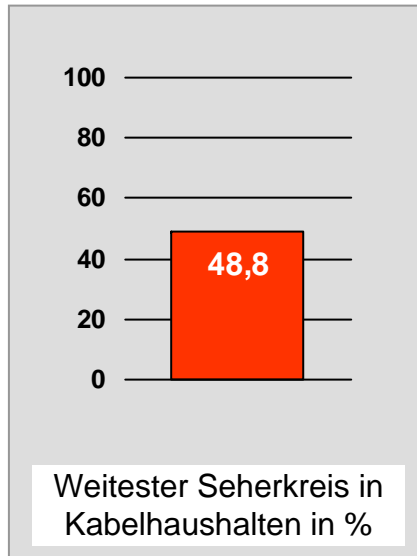

Tagesreichweite Montag - Freitag in Prozent - **Top 5** - 2009

Bevölkerung ab 14 Jahre in Kabelhaushalten im jeweiligen Kabelverbreitungsgebiet

Ø ¼-Std.-Marktanteile Montag - Freitag 18.00 - 18.30 Uhr in Prozent - **Top 5** - 2009
Bevölkerung ab 14 Jahre in jeweiligen RTL-Fensterhaushalten

TV Allgäu Nachrichten: Zentrale Reichweitenwerte

Bevölkerung ab 14 Jahre

Oberpfalz TV, OTV: Zentrale Reichweitenwerte

Bevölkerung ab 14 Jahre

TV touring Aschaffenburg: Zentrale Reichweitenwerte

Bevölkerung ab 14 Jahre

augsbu.rg.tv: Zentrale Reichweitenwerte

Bevölkerung ab 14 Jahre

DONAU TV: Zentrale Reichweitenwerte

Bevölkerung ab 14 Jahre

intv - der infokanal: Zentrale Reichweitenwerte

Bevölkerung ab 14 Jahre

Regional Fernsehen Landshut: Zentrale Reichweitenwerte