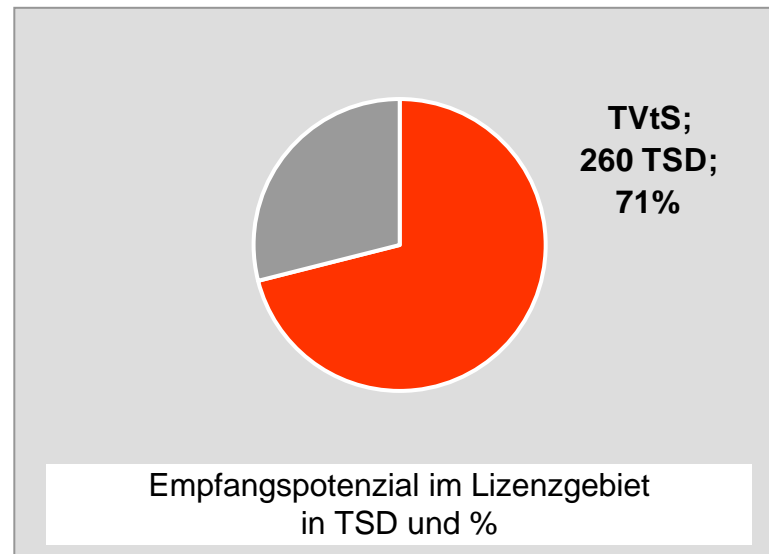

Bevölkerung ab 14 Jahre

Franken TV/RTL FRANKEN LIFE TV: Zentrale Reichweitenwerte

Bevölkerung ab 14 Jahre

Regional Fernsehen Oberbayern: Zentrale Reichweitenwerte

Bevölkerung ab 14 Jahre

TV Oberfranken, TVO: Zentrale Reichweitenwerte

Bevölkerung ab 14 Jahre

Tele Regional Passau 1, TRP1: Zentrale Reichweitenwerte

Bevölkerung ab 14 Jahre

TVA Regionalfernsehen: Zentrale Reichweitenwerte

Bevölkerung ab 14 Jahre

TV touring Schweinfurt: Zentrale Reichweitenwerte

Bevölkerung ab 14 Jahre

TV touring Würzburg: Zentrale Reichweitenwerte

Bevölkerung ab 14 Jahre