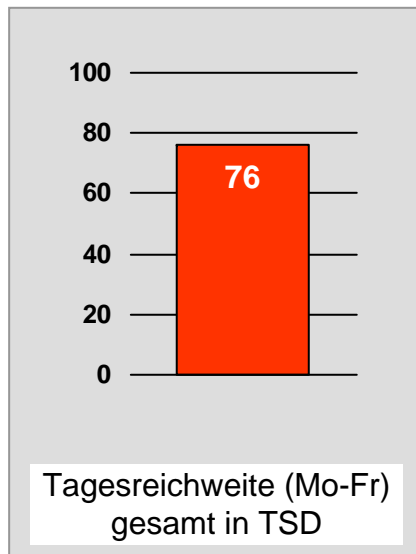

TV Allgäu Nachrichten: Zentrale Reichweitenwerte

Bevölkerung ab 14 Jahre

Oberpfalz TV, OTV: Zentrale Reichweitenwerte

Bevölkerung ab 14 Jahre

TV touring Aschaffenburg: Zentrale Reichweitenwerte

Bevölkerung ab 14 Jahre

augsbu.rg.tv: Zentrale Reichweitenwerte

Bevölkerung ab 14 Jahre

DONAU TV: Zentrale Reichweitenwerte

Bevölkerung ab 14 Jahre

intv - der infokanal: Zentrale Reichweitenwerte

Bevölkerung ab 14 Jahre

Regional Fernsehen Landshut: Zentrale Reichweitenwerte

Bevölkerung ab 14 Jahre

münchen.tv / RTL München Live: Zentrale Reichweitenwerte

Bevölkerung ab 14 Jahre

münchen2: Zentrale Reichweitenwerte

Bevölkerung ab 14 Jahre

Regio TV Schwaben: Zentrale Reichweitenwerte (in Bayern)