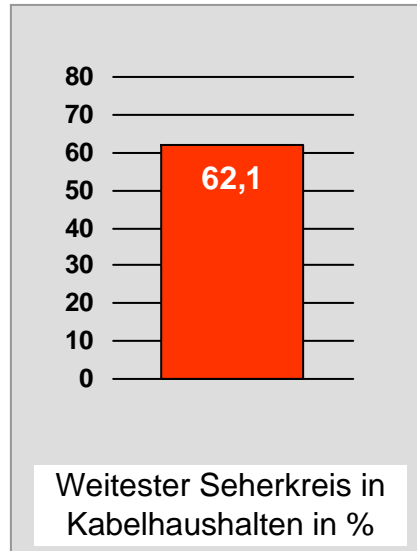

Bevölkerung ab 14 Jahre

münchen.tv / RTL München Live: Zentrale Reichweitenwerte

Bevölkerung ab 14 Jahre

münchen2: Zentrale Reichweitenwerte

Bevölkerung ab 14 Jahre

Regio TV Schwaben: Zentrale Reichweitenwerte (in Bayern)

Bevölkerung ab 14 Jahre

Franken TV/RTL FRANKEN LIFE TV: Zentrale Reichweitenwerte

Bevölkerung ab 14 Jahre

Regional Fernsehen Oberbayern: Zentrale Reichweitenwerte

Bevölkerung ab 14 Jahre

TV Oberfranken, TVO: Zentrale Reichweitenwerte

Bevölkerung ab 14 Jahre

Tele Regional Passau 1, TRP1: Zentrale Reichweitenwerte

Bevölkerung ab 14 Jahre

TVA Regionalfernsehen: Zentrale Reichweitenwerte

Bevölkerung ab 14 Jahre

TV touring Schweinfurt: Zentrale Reichweitenwerte

Bevölkerung ab 14 Jahre

TV touring Würzburg: Zentrale Reichweitenwerte

Bevölkerung ab 14 Jahre