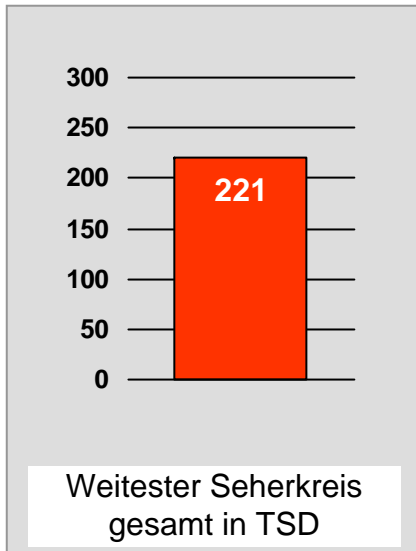

Tagesreichweite Montag - Freitag in Prozent - **Top 5** - 2009

Bevölkerung ab 14 Jahre in Kabelhaushalten im jeweiligen Kabelverbreitungsgebiet

Ø ¼-Std.-Marktanteile Montag - Freitag 18.00 - 18.30 Uhr in Prozent - **Top 5** - 2009
Bevölkerung ab 14 Jahre in jeweiligen RTL-Fensterhaushalten

TV Allgäu Nachrichten: Zentrale Reichweitenwerte

Bevölkerung ab 14 Jahre

Oberpfalz TV, OTV: Zentrale Reichweitenwerte

Bevölkerung ab 14 Jahre

TV touring Aschaffenburg: Zentrale Reichweitenwerte

Bevölkerung ab 14 Jahre