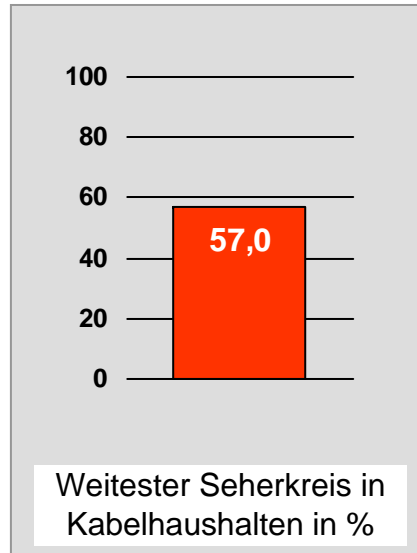

Bevölkerung ab 14 Jahre

münchen.tv / RTL München Live: Zentrale Reichweitenwerte

Bevölkerung ab 14 Jahre

münchen2: Zentrale Reichweitenwerte

Bevölkerung ab 14 Jahre

Regio TV Schwaben: Zentrale Reichweitenwerte (in Bayern)

Bevölkerung ab 14 Jahre

Franken TV/RTL FRANKEN LIFE TV: Zentrale Reichweitenwerte

Bevölkerung ab 14 Jahre

Regional Fernsehen Oberbayern: Zentrale Reichweitenwerte

Bevölkerung ab 14 Jahre

TV Oberfranken, TVO: Zentrale Reichweitenwerte

Bevölkerung ab 14 Jahre

Tele Regional Passau 1, TRP1: Zentrale Reichweitenwerte

Bevölkerung ab 14 Jahre

TVA Regionalfernsehen: Zentrale Reichweitenwerte

Bevölkerung ab 14 Jahre

TV touring Schweinfurt: Zentrale Reichweitenwerte

Bevölkerung ab 14 Jahre

TV touring Würzburg: Zentrale Reichweitenwerte

Bevölkerung ab 14 Jahre