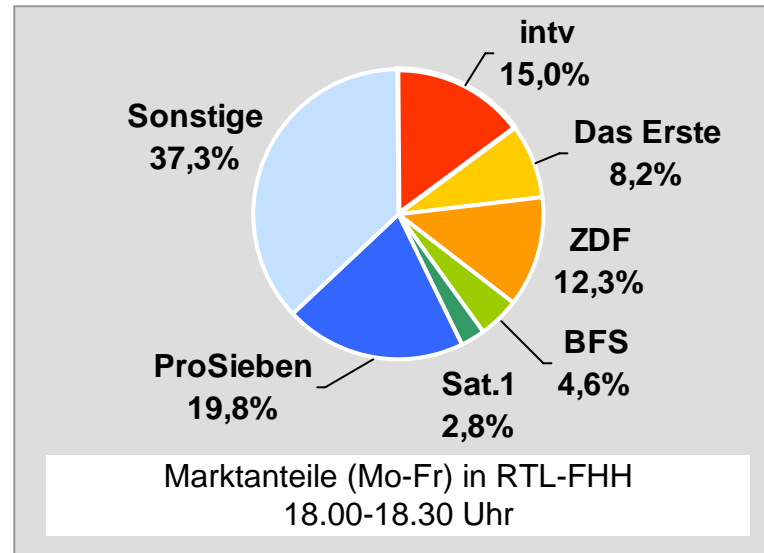

TV Allgäu Nachrichten: Zentrale Reichweitenwerte

Bevölkerung ab 14 Jahre

Oberpfalz TV, OTV: Zentrale Reichweitenwerte

Bevölkerung ab 14 Jahre

TV touring Aschaffenburg: Zentrale Reichweitenwerte

Bevölkerung ab 14 Jahre

augsbu.rg.tv: Zentrale Reichweitenwerte

Bevölkerung ab 14 Jahre

DONAU TV: Zentrale Reichweitenwerte

Bevölkerung ab 14 Jahre

intv - der infokanal: Zentrale Reichweitenwerte

Bevölkerung ab 14 Jahre

Regional Fernsehen Landshut: Zentrale Reichweitenwerte

Bevölkerung ab 14 Jahre

münchen.tv / RTL München Live: Zentrale Reichweitenwerte

Bevölkerung ab 14 Jahre

münchen2: Zentrale Reichweitenwerte

Bevölkerung ab 14 Jahre

Regio TV Schwaben: Zentrale Reichweitenwerte (in Bayern)