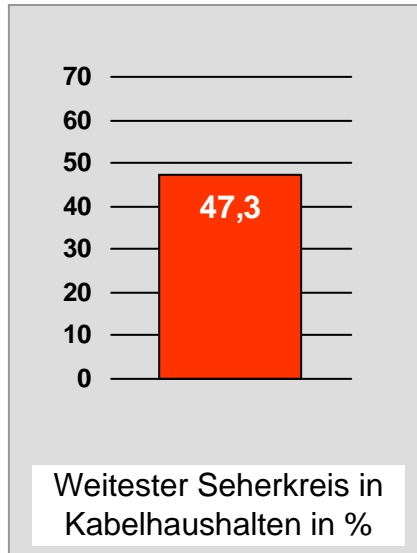

Tagesreichweite Montag - Freitag in Prozent - **Top 5** - 2009

Bevölkerung ab 14 Jahre in Kabelhaushalten im jeweiligen Kabelverbreitungsgebiet

Ø ¼-Std.-Marktanteile Montag - Freitag 18.00 - 18.30 Uhr in Prozent - **Top 5** - 2009
Bevölkerung ab 14 Jahre in jeweiligen RTL-Fensterhaushalten

TV Allgäu Nachrichten: Zentrale Reichweitenwerte

Bevölkerung ab 14 Jahre

Oberpfalz TV, OTV: Zentrale Reichweitenwerte

Bevölkerung ab 14 Jahre

TV touring Aschaffenburg: Zentrale Reichweitenwerte

Bevölkerung ab 14 Jahre

augsbu.rg.tv: Zentrale Reichweitenwerte

Bevölkerung ab 14 Jahre

DONAU TV: Zentrale Reichweitenwerte

Bevölkerung ab 14 Jahre

intv - der infokanal: Zentrale Reichweitenwerte

Bevölkerung ab 14 Jahre

Regional Fernsehen Landshut: Zentrale Reichweitenwerte

Bevölkerung ab 14 Jahre

münchen.tv / RTL München Live: Zentrale Reichweitenwerte

Bevölkerung ab 14 Jahre

münchen2: Zentrale Reichweitenwerte

Bevölkerung ab 14 Jahre

Regio TV Schwaben: Zentrale Reichweitenwerte (in Bayern)