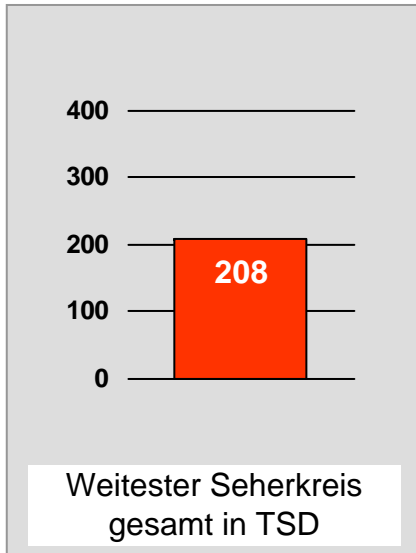

Bevölkerung ab 14 Jahre

münchen.tv / RTL München Live: Zentrale Reichweitenwerte

Bevölkerung ab 14 Jahre

münchen2: Zentrale Reichweitenwerte

Bevölkerung ab 14 Jahre

Regio TV Schwaben: Zentrale Reichweitenwerte (in Bayern)

Bevölkerung ab 14 Jahre

Franken TV/RTL FRANKEN LIFE TV: Zentrale Reichweitenwerte

Bevölkerung ab 14 Jahre

Regional Fernsehen Oberbayern: Zentrale Reichweitenwerte

Bevölkerung ab 14 Jahre

TV Oberfranken, TVO: Zentrale Reichweitenwerte