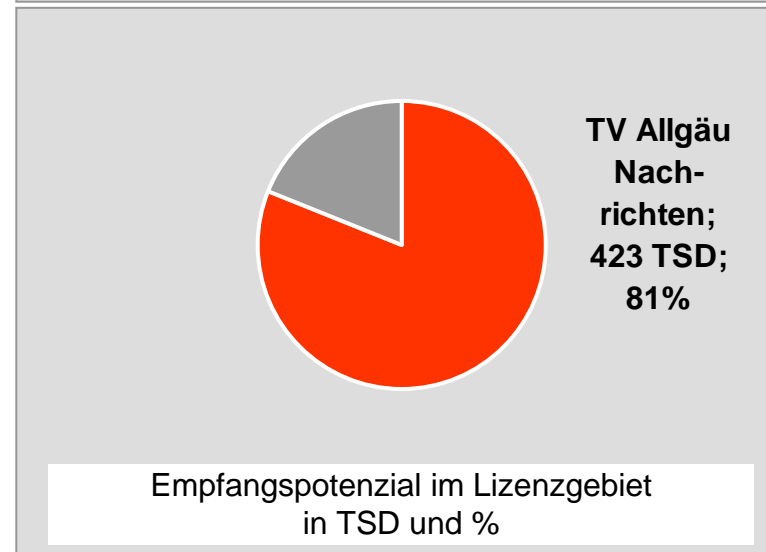

Tagesreichweite Montag - Freitag in Prozent - **Top 5** - 2009

Bevölkerung ab 14 Jahre in Kabelhaushalten im jeweiligen Kabelverbreitungsgebiet

Ø ¼-Std.-Marktanteile Montag - Freitag 18.00 - 18.30 Uhr in Prozent - **Top 5** - 2009
Bevölkerung ab 14 Jahre in jeweiligen RTL-Fensterhaushalten

TV Allgäu Nachrichten: Zentrale Reichweitenwerte

Bevölkerung ab 14 Jahre

Oberpfalz TV, OTV: Zentrale Reichweitenwerte

Bevölkerung ab 14 Jahre

TV touring Aschaffenburg: Zentrale Reichweitenwerte

Bevölkerung ab 14 Jahre

augsbu.rg.tv: Zentrale Reichweitenwerte

Bevölkerung ab 14 Jahre

DONAU TV: Zentrale Reichweitenwerte

Bevölkerung ab 14 Jahre

intv - der infokanal: Zentrale Reichweitenwerte

Bevölkerung ab 14 Jahre

Regional Fernsehen Landshut: Zentrale Reichweitenwerte