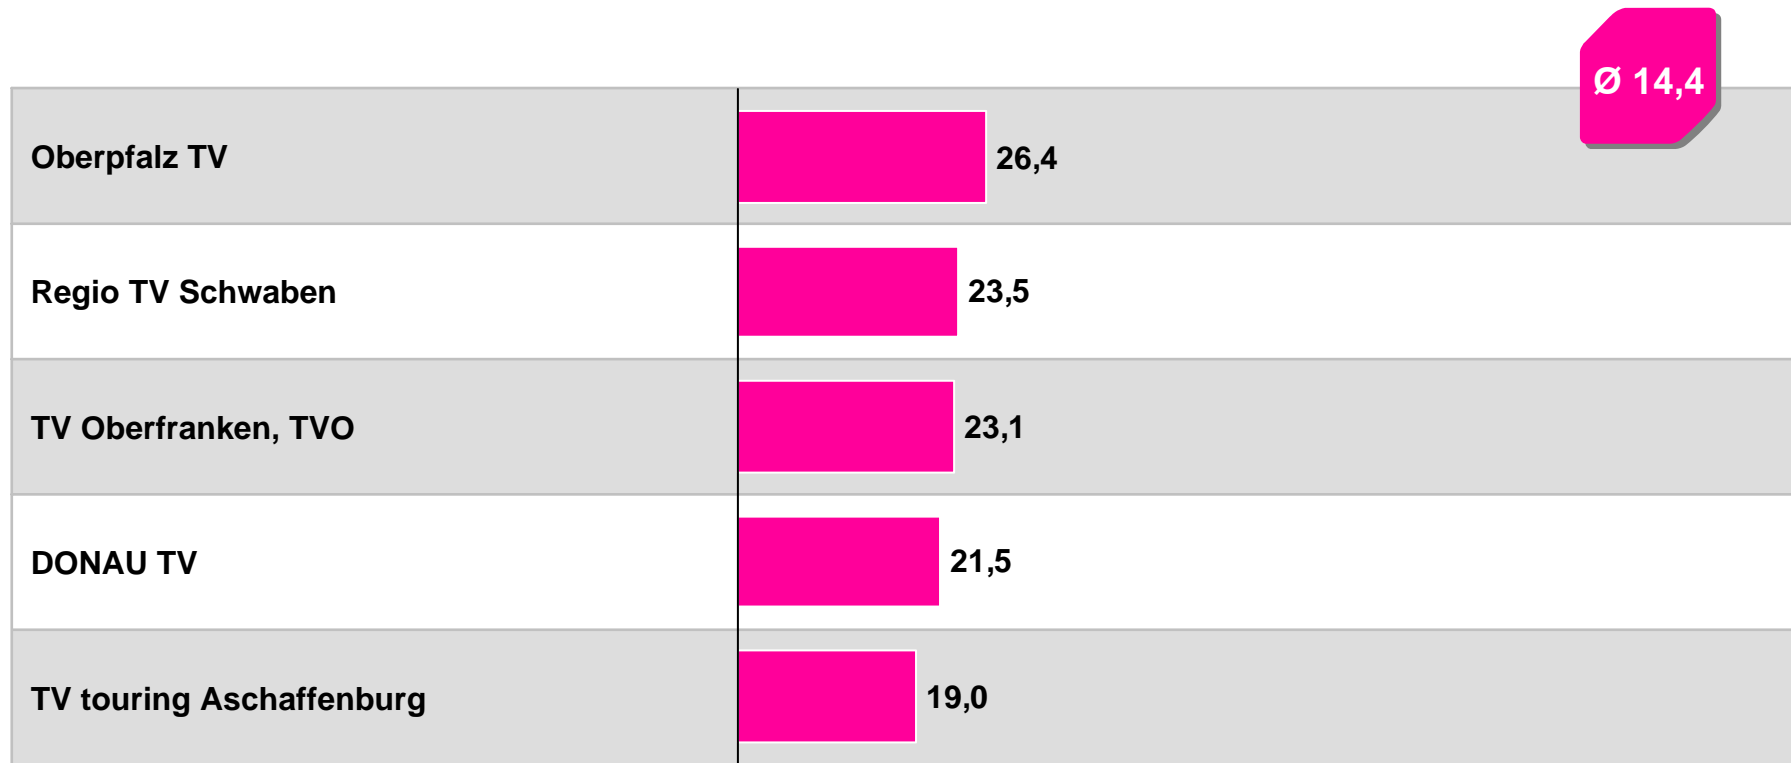

Tagesreichweite Montag - Freitag in TSD - **Top 10** - 2009

Bevölkerung ab 14 Jahre im jeweiligen Gesamtverbreitungsgebiet

münchen.tv / RTL München Live	174
Franken TV / RTL Franken Life TV	107
TV Oberfranken, TVO	91
intv-der infokanal	76
OTV, Oberpfalz TV	57
augsburg.tv	56
TVA Regionalfernsehen	51
TV Allgäu Nachrichten	43
Regional Fernsehen Oberbayern	38
TV touring Würzburg	36

Tagesreichweite Montag - Freitag in Prozent - **Top 5** - 2009

Bevölkerung ab 14 Jahre in Kabelhaushalten im jeweiligen Kabelverbreitungsgebiet