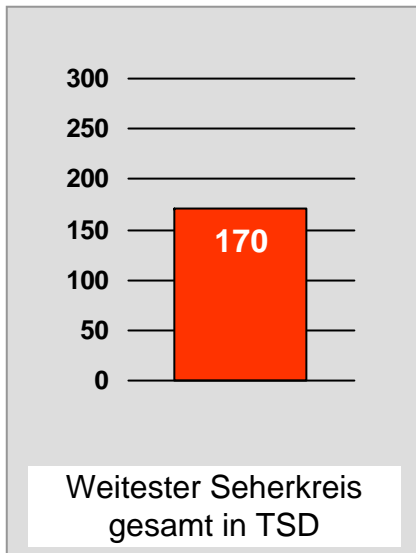

Bevölkerung ab 14 Jahre

Franken TV/RTL FRANKEN LIFE TV: Zentrale Reichweitenwerte

Bevölkerung ab 14 Jahre

Regional Fernsehen Oberbayern: Zentrale Reichweitenwerte

Bevölkerung ab 14 Jahre

TV Oberfranken, TVO: Zentrale Reichweitenwerte

Bevölkerung ab 14 Jahre

Tele Regional Passau 1, TRP1: Zentrale Reichweitenwerte

Bevölkerung ab 14 Jahre

TVA Regionalfernsehen: Zentrale Reichweitenwerte

Bevölkerung ab 14 Jahre

TV touring Schweinfurt: Zentrale Reichweitenwerte

Bevölkerung ab 14 Jahre

TV touring Würzburg: Zentrale Reichweitenwerte

Bevölkerung ab 14 Jahre