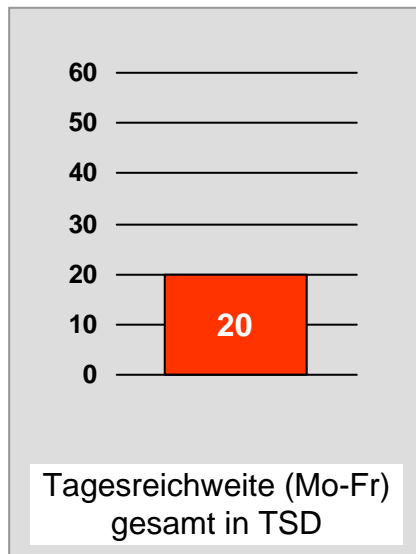

Bevölkerung ab 14 Jahre

Franken TV/RTL FRANKEN LIFE TV: Zentrale Reichweitenwerte

Bevölkerung ab 14 Jahre

Regional Fernsehen Oberbayern: Zentrale Reichweitenwerte

Bevölkerung ab 14 Jahre

TV Oberfranken, TVO: Zentrale Reichweitenwerte

Bevölkerung ab 14 Jahre

Tele Regional Passau 1, TRP1: Zentrale Reichweitenwerte

Bevölkerung ab 14 Jahre

TVA Regionalfernsehen: Zentrale Reichweitenwerte

Bevölkerung ab 14 Jahre

TV touring Schweinfurt: Zentrale Reichweitenwerte

Bevölkerung ab 14 Jahre

TV touring Würzburg: Zentrale Reichweitenwerte

Bevölkerung ab 14 Jahre