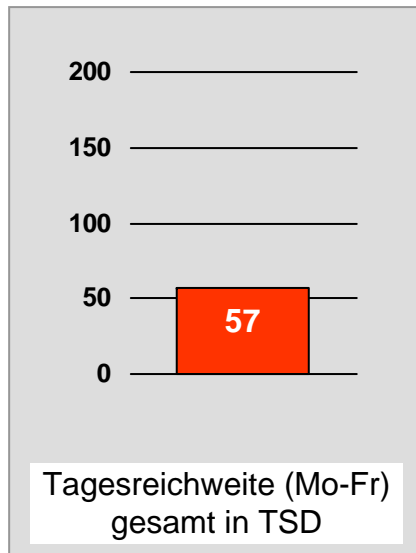

Tagesreichweite Montag - Freitag in Prozent - **Top 5** - 2009

Bevölkerung ab 14 Jahre in Kabelhaushalten im jeweiligen Kabelverbreitungsgebiet

Ø ¼-Std.-Marktanteile Montag - Freitag 18.00 - 18.30 Uhr in Prozent - **Top 5** - 2009
Bevölkerung ab 14 Jahre in jeweiligen RTL-Fensterhaushalten

TV Allgäu Nachrichten: Zentrale Reichweitenwerte

Bevölkerung ab 14 Jahre

Oberpfalz TV, OTV: Zentrale Reichweitenwerte

Bevölkerung ab 14 Jahre

TV touring Aschaffenburg: Zentrale Reichweitenwerte

Bevölkerung ab 14 Jahre