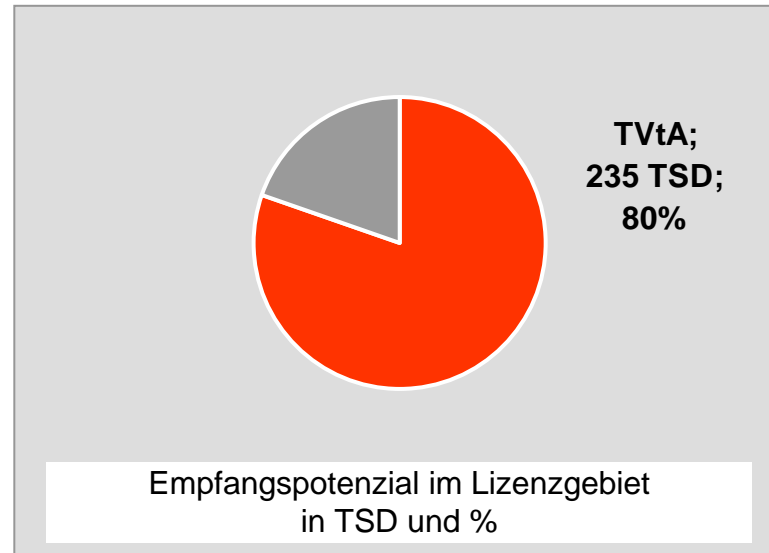

Tagesreichweite Montag - Freitag in Prozent - **Top 5** - 2009

Bevölkerung ab 14 Jahre in Kabelhaushalten im jeweiligen Kabelverbreitungsgebiet

Ø ¼-Std.-Marktanteile Montag - Freitag 18.00 - 18.30 Uhr in Prozent - **Top 5** - 2009
Bevölkerung ab 14 Jahre in jeweiligen RTL-Fensterhaushalten

TV Allgäu Nachrichten: Zentrale Reichweitenwerte

Bevölkerung ab 14 Jahre

Oberpfalz TV, OTV: Zentrale Reichweitenwerte

Bevölkerung ab 14 Jahre

TV touring Aschaffenburg: Zentrale Reichweitenwerte

Bevölkerung ab 14 Jahre

augsbu.rg.tv: Zentrale Reichweitenwerte

Bevölkerung ab 14 Jahre

DONAU TV: Zentrale Reichweitenwerte

Bevölkerung ab 14 Jahre

intv - der infokanal: Zentrale Reichweitenwerte

Bevölkerung ab 14 Jahre

Regional Fernsehen Landshut: Zentrale Reichweitenwerte

Bevölkerung ab 14 Jahre

münchen.tv / RTL München Live: Zentrale Reichweitenwerte

Bevölkerung ab 14 Jahre

münchen2: Zentrale Reichweitenwerte

Bevölkerung ab 14 Jahre

Regio TV Schwaben: Zentrale Reichweitenwerte (in Bayern)