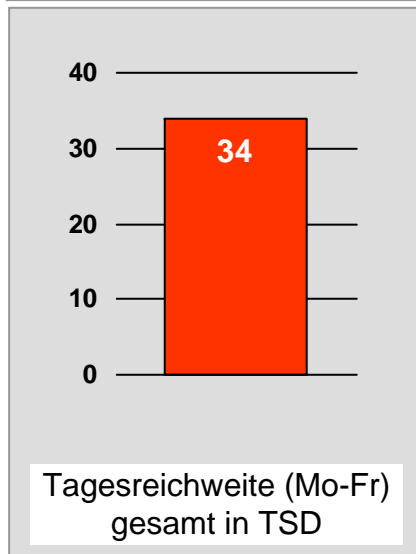

Tagesreichweite Montag - Freitag in Prozent - **Top 5** - 2009

Bevölkerung ab 14 Jahre in Kabelhaushalten im jeweiligen Kabelverbreitungsgebiet

Ø ¼-Std.-Marktanteile Montag - Freitag 18.00 - 18.30 Uhr in Prozent - **Top 5** - 2009
Bevölkerung ab 14 Jahre in jeweiligen RTL-Fensterhaushalten

TV Allgäu Nachrichten: Zentrale Reichweitenwerte

Bevölkerung ab 14 Jahre

Oberpfalz TV, OTV: Zentrale Reichweitenwerte

Bevölkerung ab 14 Jahre

TV touring Aschaffenburg: Zentrale Reichweitenwerte

Bevölkerung ab 14 Jahre

augsbu.rg.tv: Zentrale Reichweitenwerte

Bevölkerung ab 14 Jahre

DONAU TV: Zentrale Reichweitenwerte

Bevölkerung ab 14 Jahre

intv - der infokanal: Zentrale Reichweitenwerte

Bevölkerung ab 14 Jahre

Regional Fernsehen Landshut: Zentrale Reichweitenwerte