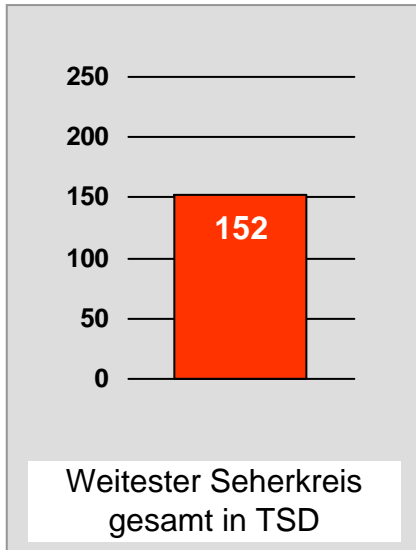

augsbu.rg.tv: Zentrale Reichweitenwerte

Bevölkerung ab 14 Jahre

DONAU TV: Zentrale Reichweitenwerte

Bevölkerung ab 14 Jahre

intv - der infokanal: Zentrale Reichweitenwerte

Bevölkerung ab 14 Jahre

Regional Fernsehen Landshut: Zentrale Reichweitenwerte

Bevölkerung ab 14 Jahre

münchen.tv / RTL München Live: Zentrale Reichweitenwerte

Bevölkerung ab 14 Jahre

münchen2: Zentrale Reichweitenwerte

Bevölkerung ab 14 Jahre

Regio TV Schwaben: Zentrale Reichweitenwerte (in Bayern)

Bevölkerung ab 14 Jahre

Franken TV/RTL FRANKEN LIFE TV: Zentrale Reichweitenwerte

Bevölkerung ab 14 Jahre

Regional Fernsehen Oberbayern: Zentrale Reichweitenwerte

Bevölkerung ab 14 Jahre

TV Oberfranken, TVO: Zentrale Reichweitenwerte