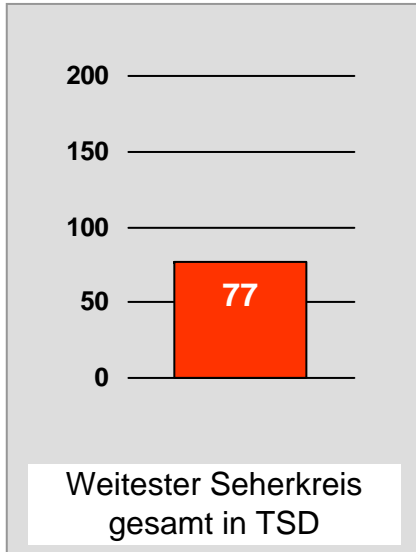

TV Allgäu Nachrichten: Zentrale Reichweitenwerte

Bevölkerung ab 14 Jahre

Oberpfalz TV, OTV: Zentrale Reichweitenwerte

Bevölkerung ab 14 Jahre

TV touring Aschaffenburg: Zentrale Reichweitenwerte

Bevölkerung ab 14 Jahre

augsbu.rg.tv: Zentrale Reichweitenwerte

Bevölkerung ab 14 Jahre

DONAU TV: Zentrale Reichweitenwerte

Bevölkerung ab 14 Jahre

intv - der infokanal: Zentrale Reichweitenwerte

Bevölkerung ab 14 Jahre

Regional Fernsehen Landshut: Zentrale Reichweitenwerte

Bevölkerung ab 14 Jahre

münchen.tv / RTL München Live: Zentrale Reichweitenwerte

Bevölkerung ab 14 Jahre

münchen2: Zentrale Reichweitenwerte

Bevölkerung ab 14 Jahre

Regio TV Schwaben: Zentrale Reichweitenwerte (in Bayern)