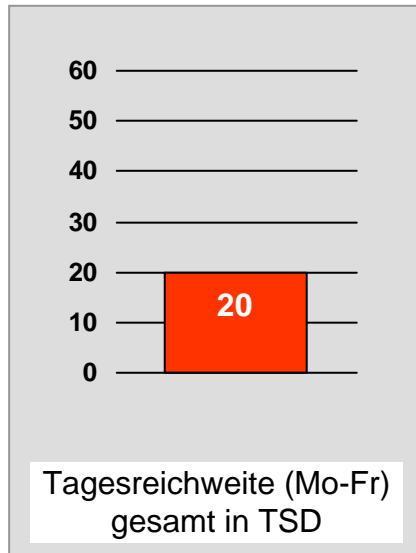

Tagesreichweite Montag - Freitag in Prozent - **Top 5** - 2009

Bevölkerung ab 14 Jahre in Kabelhaushalten im jeweiligen Kabelverbreitungsgebiet

Ø ¼-Std.-Marktanteile Montag - Freitag 18.00 - 18.30 Uhr in Prozent - **Top 5** - 2009
Bevölkerung ab 14 Jahre in jeweiligen RTL-Fensterhaushalten

TV Allgäu Nachrichten: Zentrale Reichweitenwerte

Bevölkerung ab 14 Jahre

Oberpfalz TV, OTV: Zentrale Reichweitenwerte

Bevölkerung ab 14 Jahre

TV touring Aschaffenburg: Zentrale Reichweitenwerte

Bevölkerung ab 14 Jahre

augsbu.rg.tv: Zentrale Reichweitenwerte

Bevölkerung ab 14 Jahre

DONAU TV: Zentrale Reichweitenwerte

Bevölkerung ab 14 Jahre

intv - der infokanal: Zentrale Reichweitenwerte

Bevölkerung ab 14 Jahre

Regional Fernsehen Landshut: Zentrale Reichweitenwerte