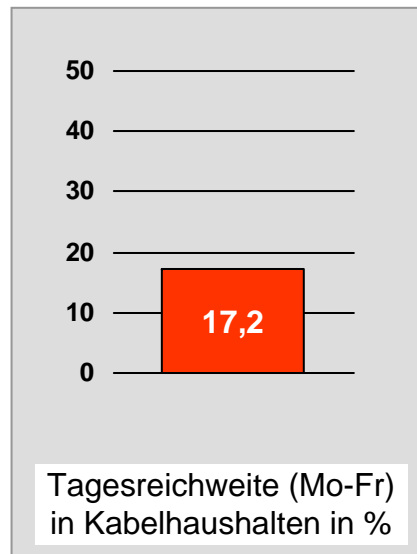

Tagesreichweite Montag - Freitag in Prozent - **Top 5** - 2009

Bevölkerung ab 14 Jahre in Kabelhaushalten im jeweiligen Kabelverbreitungsgebiet

Ø ¼-Std.-Marktanteile Montag - Freitag 18.00 - 18.30 Uhr in Prozent - **Top 5** - 2009
Bevölkerung ab 14 Jahre in jeweiligen RTL-Fensterhaushalten

Bevölkerung ab 14 Jahre

Franken TV/RTL FRANKEN LIFE TV: Zentrale Reichweitenwerte

Bevölkerung ab 14 Jahre

Regional Fernsehen Oberbayern: Zentrale Reichweitenwerte

Bevölkerung ab 14 Jahre

TV Oberfranken, TVO: Zentrale Reichweitenwerte

Bevölkerung ab 14 Jahre

Tele Regional Passau 1, TRP1: Zentrale Reichweitenwerte

Bevölkerung ab 14 Jahre

TVA Regionalfernsehen: Zentrale Reichweitenwerte

Bevölkerung ab 14 Jahre

TV touring Schweinfurt: Zentrale Reichweitenwerte

Bevölkerung ab 14 Jahre

TV touring Würzburg: Zentrale Reichweitenwerte

Bevölkerung ab 14 Jahre