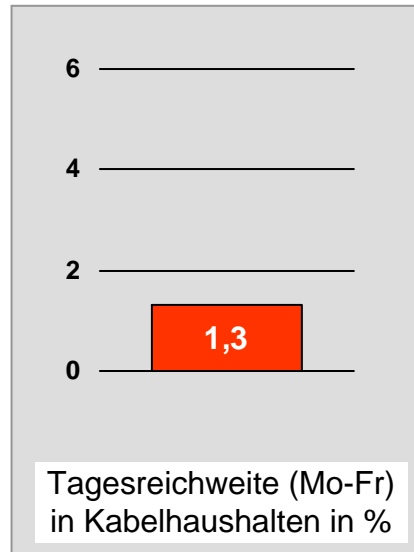

Bevölkerung ab 14 Jahre

münchen.tv / RTL München Live: Zentrale Reichweitenwerte

Bevölkerung ab 14 Jahre

münchen2: Zentrale Reichweitenwerte

Bevölkerung ab 14 Jahre

Regio TV Schwaben: Zentrale Reichweitenwerte (in Bayern)