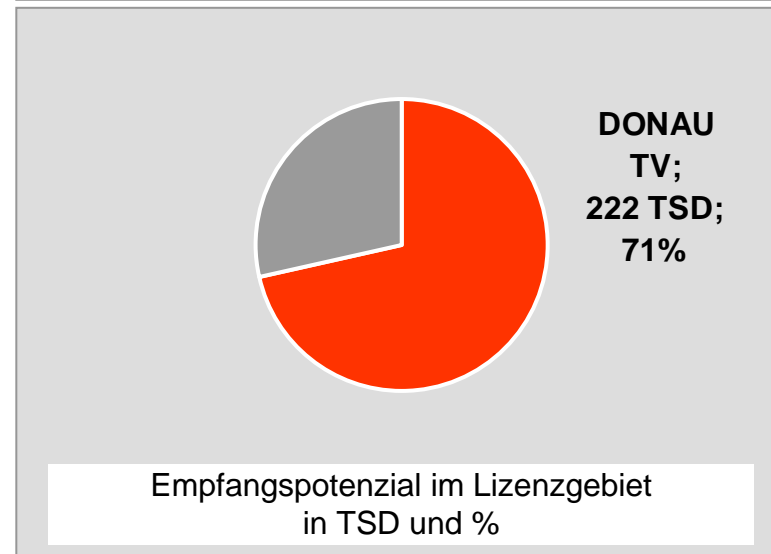

Tagesreichweite Montag - Freitag in Prozent - **Top 5** - 2009

Bevölkerung ab 14 Jahre in Kabelhaushalten im jeweiligen Kabelverbreitungsgebiet

Ø ¼-Std.-Marktanteile Montag - Freitag 18.00 - 18.30 Uhr in Prozent - **Top 5** - 2009
Bevölkerung ab 14 Jahre in jeweiligen RTL-Fensterhaushalten

TV Allgäu Nachrichten: Zentrale Reichweitenwerte

Bevölkerung ab 14 Jahre

Oberpfalz TV, OTV: Zentrale Reichweitenwerte

Bevölkerung ab 14 Jahre

TV touring Aschaffenburg: Zentrale Reichweitenwerte

Bevölkerung ab 14 Jahre

augsbu.rg.tv: Zentrale Reichweitenwerte

Bevölkerung ab 14 Jahre

DONAU TV: Zentrale Reichweitenwerte

Bevölkerung ab 14 Jahre

intv - der infokanal: Zentrale Reichweitenwerte

Bevölkerung ab 14 Jahre

Regional Fernsehen Landshut: Zentrale Reichweitenwerte

Bevölkerung ab 14 Jahre

münchen.tv / RTL München Live: Zentrale Reichweitenwerte

Bevölkerung ab 14 Jahre

münchen2: Zentrale Reichweitenwerte

Bevölkerung ab 14 Jahre

Regio TV Schwaben: Zentrale Reichweitenwerte (in Bayern)