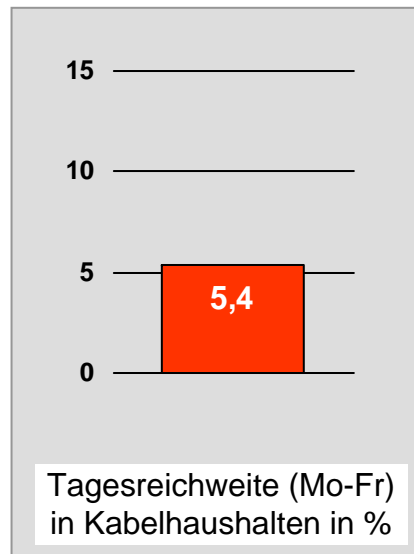

Bevölkerung ab 14 Jahre

münchen.tv / RTL München Live: Zentrale Reichweitenwerte

Bevölkerung ab 14 Jahre

münchen2: Zentrale Reichweitenwerte

Bevölkerung ab 14 Jahre

Regio TV Schwaben: Zentrale Reichweitenwerte (in Bayern)

Bevölkerung ab 14 Jahre

Franken TV/RTL FRANKEN LIFE TV: Zentrale Reichweitenwerte

Bevölkerung ab 14 Jahre

Regional Fernsehen Oberbayern: Zentrale Reichweitenwerte

Bevölkerung ab 14 Jahre

TV Oberfranken, TVO: Zentrale Reichweitenwerte