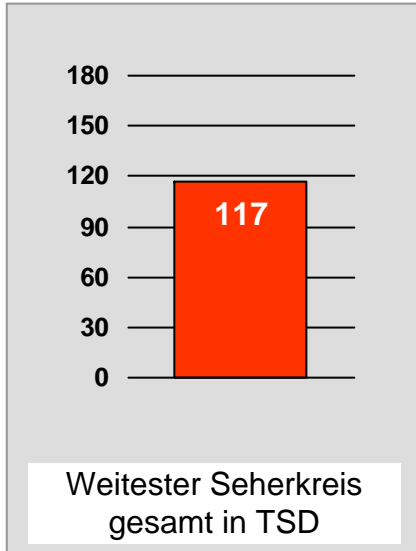

Tagesreichweite Montag - Freitag in Prozent - **Top 5** - 2009

Bevölkerung ab 14 Jahre in Kabelhaushalten im jeweiligen Kabelverbreitungsgebiet

Ø ¼-Std.-Marktanteile Montag - Freitag 18.00 - 18.30 Uhr in Prozent - **Top 5** - 2009
Bevölkerung ab 14 Jahre in jeweiligen RTL-Fensterhaushalten

TV Allgäu Nachrichten: Zentrale Reichweitenwerte

Bevölkerung ab 14 Jahre

Oberpfalz TV, OTV: Zentrale Reichweitenwerte

Bevölkerung ab 14 Jahre

TV touring Aschaffenburg: Zentrale Reichweitenwerte

Bevölkerung ab 14 Jahre

augsbu.rg.tv: Zentrale Reichweitenwerte

Bevölkerung ab 14 Jahre

DONAU TV: Zentrale Reichweitenwerte

Bevölkerung ab 14 Jahre

intv - der infokanal: Zentrale Reichweitenwerte

Bevölkerung ab 14 Jahre

Regional Fernsehen Landshut: Zentrale Reichweitenwerte

Bevölkerung ab 14 Jahre

münchen.tv / RTL München Live: Zentrale Reichweitenwerte

Bevölkerung ab 14 Jahre

münchen2: Zentrale Reichweitenwerte

Bevölkerung ab 14 Jahre

Regio TV Schwaben: Zentrale Reichweitenwerte (in Bayern)