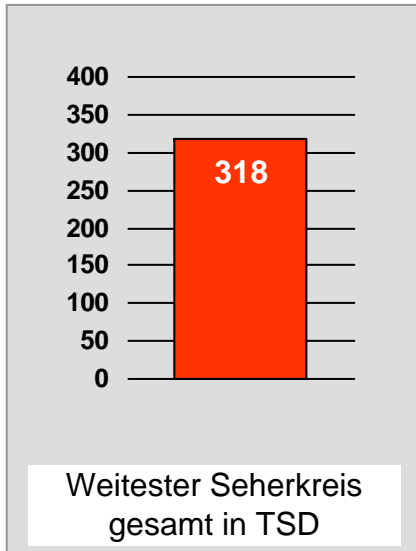

Bevölkerung ab 14 Jahre

münchen.tv / RTL München Live: Zentrale Reichweitenwerte

Bevölkerung ab 14 Jahre

münchen2: Zentrale Reichweitenwerte

Bevölkerung ab 14 Jahre

Regio TV Schwaben: Zentrale Reichweitenwerte (in Bayern)

Bevölkerung ab 14 Jahre

Franken TV/RTL FRANKEN LIFE TV: Zentrale Reichweitenwerte

Bevölkerung ab 14 Jahre

Regional Fernsehen Oberbayern: Zentrale Reichweitenwerte

Bevölkerung ab 14 Jahre

TV Oberfranken, TVO: Zentrale Reichweitenwerte

Bevölkerung ab 14 Jahre

Tele Regional Passau 1, TRP1: Zentrale Reichweitenwerte

Bevölkerung ab 14 Jahre

TVA Regionalfernsehen: Zentrale Reichweitenwerte

Bevölkerung ab 14 Jahre

TV touring Schweinfurt: Zentrale Reichweitenwerte

Bevölkerung ab 14 Jahre

TV touring Würzburg: Zentrale Reichweitenwerte

Bevölkerung ab 14 Jahre