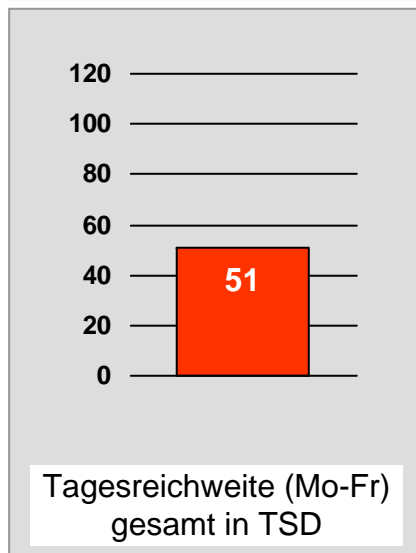

Bevölkerung ab 14 Jahre

Franken TV/RTL FRANKEN LIFE TV: Zentrale Reichweitenwerte

Bevölkerung ab 14 Jahre

Regional Fernsehen Oberbayern: Zentrale Reichweitenwerte

Bevölkerung ab 14 Jahre

TV Oberfranken, TVO: Zentrale Reichweitenwerte

Bevölkerung ab 14 Jahre

Tele Regional Passau 1, TRP1: Zentrale Reichweitenwerte

Bevölkerung ab 14 Jahre

TVA Regionalfernsehen: Zentrale Reichweitenwerte

Bevölkerung ab 14 Jahre

TV touring Schweinfurt: Zentrale Reichweitenwerte

Bevölkerung ab 14 Jahre

TV touring Würzburg: Zentrale Reichweitenwerte

Bevölkerung ab 14 Jahre