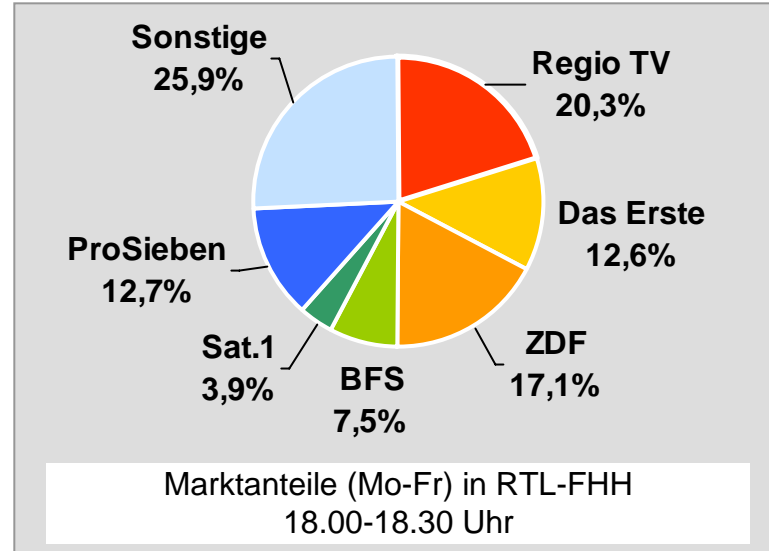

augsbu.rg.tv: Zentrale Reichweitenwerte

Bevölkerung ab 14 Jahre

DONAU TV: Zentrale Reichweitenwerte

Bevölkerung ab 14 Jahre

intv - der infokanal: Zentrale Reichweitenwerte

Bevölkerung ab 14 Jahre

Regional Fernsehen Landshut: Zentrale Reichweitenwerte

Bevölkerung ab 14 Jahre

münchen.tv / RTL München Live: Zentrale Reichweitenwerte

Bevölkerung ab 14 Jahre

münchen2: Zentrale Reichweitenwerte

Bevölkerung ab 14 Jahre

Regio TV Schwaben: Zentrale Reichweitenwerte (in Bayern)

Bevölkerung ab 14 Jahre

Franken TV/RTL FRANKEN LIFE TV: Zentrale Reichweitenwerte

Bevölkerung ab 14 Jahre

Regional Fernsehen Oberbayern: Zentrale Reichweitenwerte

Bevölkerung ab 14 Jahre

TV Oberfranken, TVO: Zentrale Reichweitenwerte