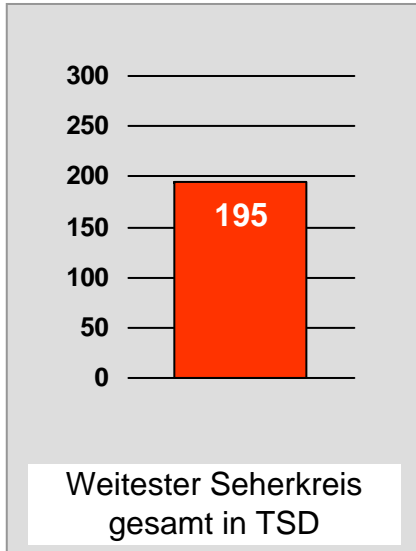

Tagesreichweite Montag - Freitag in Prozent - **Top 5** - 2009

Bevölkerung ab 14 Jahre in Kabelhaushalten im jeweiligen Kabelverbreitungsgebiet

Ø ¼-Std.-Marktanteile Montag - Freitag 18.00 - 18.30 Uhr in Prozent - **Top 5** - 2009
Bevölkerung ab 14 Jahre in jeweiligen RTL-Fensterhaushalten

TV Allgäu Nachrichten: Zentrale Reichweitenwerte

Bevölkerung ab 14 Jahre

Oberpfalz TV, OTV: Zentrale Reichweitenwerte

Bevölkerung ab 14 Jahre

TV touring Aschaffenburg: Zentrale Reichweitenwerte

Bevölkerung ab 14 Jahre