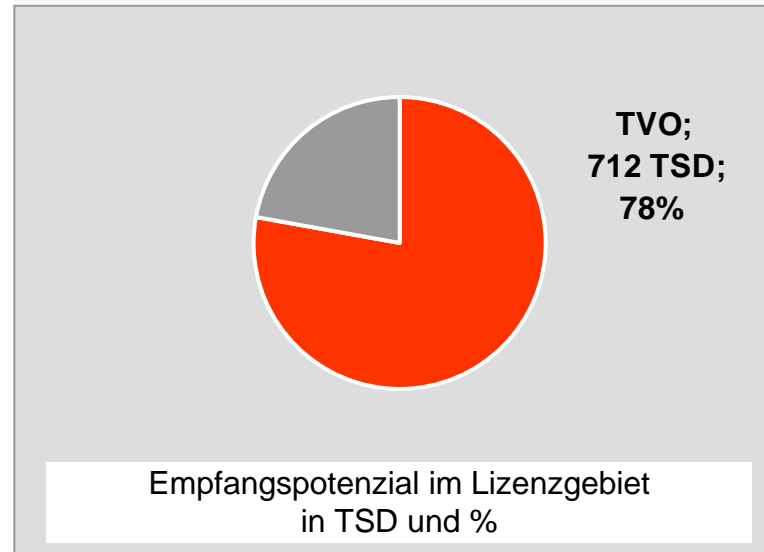

Bevölkerung ab 14 Jahre

münchen.tv / RTL München Live: Zentrale Reichweitenwerte

Bevölkerung ab 14 Jahre

münchen2: Zentrale Reichweitenwerte

Bevölkerung ab 14 Jahre

Regio TV Schwaben: Zentrale Reichweitenwerte (in Bayern)

Bevölkerung ab 14 Jahre

Franken TV/RTL FRANKEN LIFE TV: Zentrale Reichweitenwerte

Bevölkerung ab 14 Jahre

Regional Fernsehen Oberbayern: Zentrale Reichweitenwerte

Bevölkerung ab 14 Jahre

TV Oberfranken, TVO: Zentrale Reichweitenwerte

Bevölkerung ab 14 Jahre

Tele Regional Passau 1, TRP1: Zentrale Reichweitenwerte

Bevölkerung ab 14 Jahre

TVA Regionalfernsehen: Zentrale Reichweitenwerte

Bevölkerung ab 14 Jahre

TV touring Schweinfurt: Zentrale Reichweitenwerte