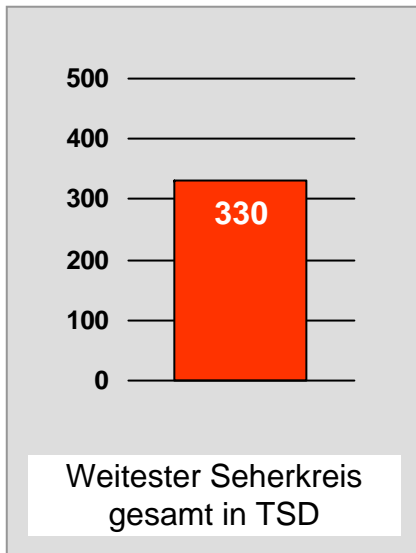

augsbu.rg.tv: Zentrale Reichweitenwerte

Bevölkerung ab 14 Jahre

DONAU TV: Zentrale Reichweitenwerte

Bevölkerung ab 14 Jahre

intv - der infokanal: Zentrale Reichweitenwerte

Bevölkerung ab 14 Jahre

Regional Fernsehen Landshut: Zentrale Reichweitenwerte

Bevölkerung ab 14 Jahre

münchen.tv / RTL München Live: Zentrale Reichweitenwerte

Bevölkerung ab 14 Jahre

münchen2: Zentrale Reichweitenwerte

Bevölkerung ab 14 Jahre

Regio TV Schwaben: Zentrale Reichweitenwerte (in Bayern)