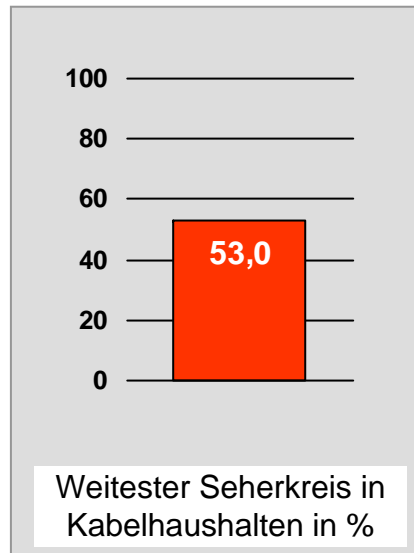

Bevölkerung ab 14 Jahre

Franken TV/RTL FRANKEN LIFE TV: Zentrale Reichweitenwerte

Bevölkerung ab 14 Jahre

Regional Fernsehen Oberbayern: Zentrale Reichweitenwerte

Bevölkerung ab 14 Jahre

TV Oberfranken, TVO: Zentrale Reichweitenwerte

Bevölkerung ab 14 Jahre

Tele Regional Passau 1, TRP1: Zentrale Reichweitenwerte

Bevölkerung ab 14 Jahre

TVA Regionalfernsehen: Zentrale Reichweitenwerte

Bevölkerung ab 14 Jahre

TV touring Schweinfurt: Zentrale Reichweitenwerte

Bevölkerung ab 14 Jahre

TV touring Würzburg: Zentrale Reichweitenwerte

Bevölkerung ab 14 Jahre