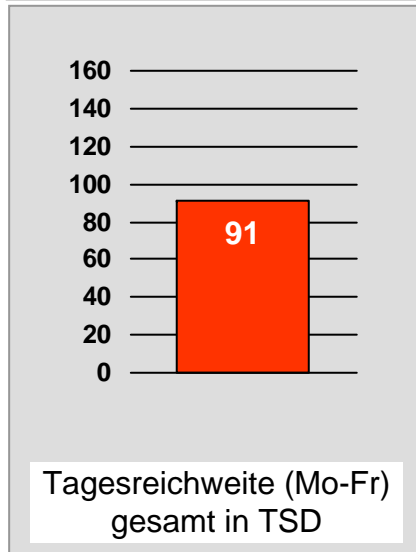

TV Oberfranken, TVO: Zentrale Reichweitenwerte

Bevölkerung ab 14 Jahre