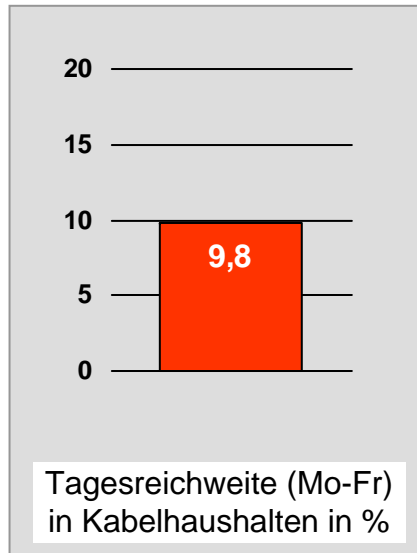

Tagesreichweite Montag - Freitag in Prozent - **Top 5** - 2009

Bevölkerung ab 14 Jahre in Kabelhaushalten im jeweiligen Kabelverbreitungsgebiet

Ø ¼-Std.-Marktanteile Montag - Freitag 18.00 - 18.30 Uhr in Prozent - **Top 5** - 2009
Bevölkerung ab 14 Jahre in jeweiligen RTL-Fensterhaushalten

augsbu.rg.tv: Zentrale Reichweitenwerte

Bevölkerung ab 14 Jahre

DONAU TV: Zentrale Reichweitenwerte

Bevölkerung ab 14 Jahre

intv - der infokanal: Zentrale Reichweitenwerte

Bevölkerung ab 14 Jahre

Regional Fernsehen Landshut: Zentrale Reichweitenwerte

Bevölkerung ab 14 Jahre

münchen.tv / RTL München Live: Zentrale Reichweitenwerte

Bevölkerung ab 14 Jahre

münchen2: Zentrale Reichweitenwerte

Bevölkerung ab 14 Jahre

Regio TV Schwaben: Zentrale Reichweitenwerte (in Bayern)