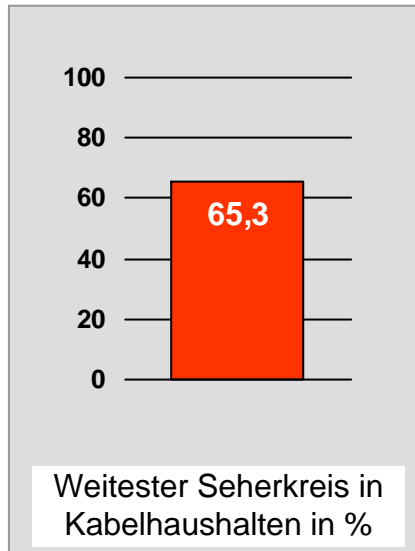

Tagesreichweite Montag - Freitag in Prozent - **Top 5** - 2009

Bevölkerung ab 14 Jahre in Kabelhaushalten im jeweiligen Kabelverbreitungsgebiet

Ø ¼-Std.-Marktanteile Montag - Freitag 18.00 - 18.30 Uhr in Prozent - **Top 5** - 2009
Bevölkerung ab 14 Jahre in jeweiligen RTL-Fensterhaushalten

TV Allgäu Nachrichten: Zentrale Reichweitenwerte

Bevölkerung ab 14 Jahre

Oberpfalz TV, OTV: Zentrale Reichweitenwerte

Bevölkerung ab 14 Jahre

TV touring Aschaffenburg: Zentrale Reichweitenwerte

Bevölkerung ab 14 Jahre