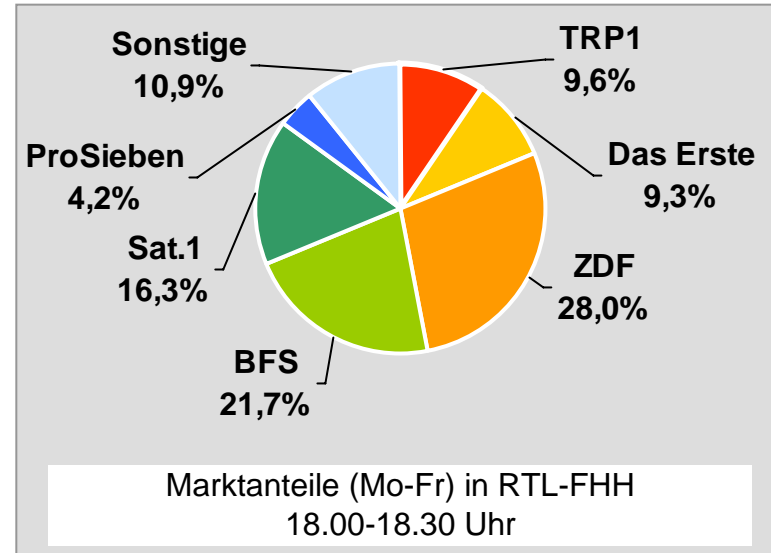

Bevölkerung ab 14 Jahre

münchen.tv / RTL München Live: Zentrale Reichweitenwerte

Bevölkerung ab 14 Jahre

münchen2: Zentrale Reichweitenwerte

Bevölkerung ab 14 Jahre

Regio TV Schwaben: Zentrale Reichweitenwerte (in Bayern)

Bevölkerung ab 14 Jahre

Franken TV/RTL FRANKEN LIFE TV: Zentrale Reichweitenwerte

Bevölkerung ab 14 Jahre

Regional Fernsehen Oberbayern: Zentrale Reichweitenwerte

Bevölkerung ab 14 Jahre

TV Oberfranken, TVO: Zentrale Reichweitenwerte

Bevölkerung ab 14 Jahre

Tele Regional Passau 1, TRP1: Zentrale Reichweitenwerte

Bevölkerung ab 14 Jahre

TVA Regionalfernsehen: Zentrale Reichweitenwerte

Bevölkerung ab 14 Jahre

TV touring Schweinfurt: Zentrale Reichweitenwerte