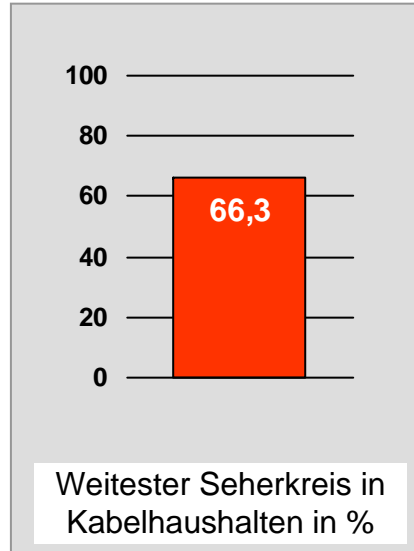

Tagesreichweite Montag - Freitag in Prozent - **Top 5** - 2009

Bevölkerung ab 14 Jahre in Kabelhaushalten im jeweiligen Kabelverbreitungsgebiet

Ø ¼-Std.-Marktanteile Montag - Freitag 18.00 - 18.30 Uhr in Prozent - **Top 5** - 2009
Bevölkerung ab 14 Jahre in jeweiligen RTL-Fensterhaushalten

TV Allgäu Nachrichten: Zentrale Reichweitenwerte

Bevölkerung ab 14 Jahre

Oberpfalz TV, OTV: Zentrale Reichweitenwerte

Bevölkerung ab 14 Jahre

TV touring Aschaffenburg: Zentrale Reichweitenwerte

Bevölkerung ab 14 Jahre

augsbu.rg.tv: Zentrale Reichweitenwerte

Bevölkerung ab 14 Jahre

DONAU TV: Zentrale Reichweitenwerte

Bevölkerung ab 14 Jahre

intv - der infokanal: Zentrale Reichweitenwerte

Bevölkerung ab 14 Jahre

Regional Fernsehen Landshut: Zentrale Reichweitenwerte

Bevölkerung ab 14 Jahre

münchen.tv / RTL München Live: Zentrale Reichweitenwerte

Bevölkerung ab 14 Jahre

münchen2: Zentrale Reichweitenwerte

Bevölkerung ab 14 Jahre

Regio TV Schwaben: Zentrale Reichweitenwerte (in Bayern)