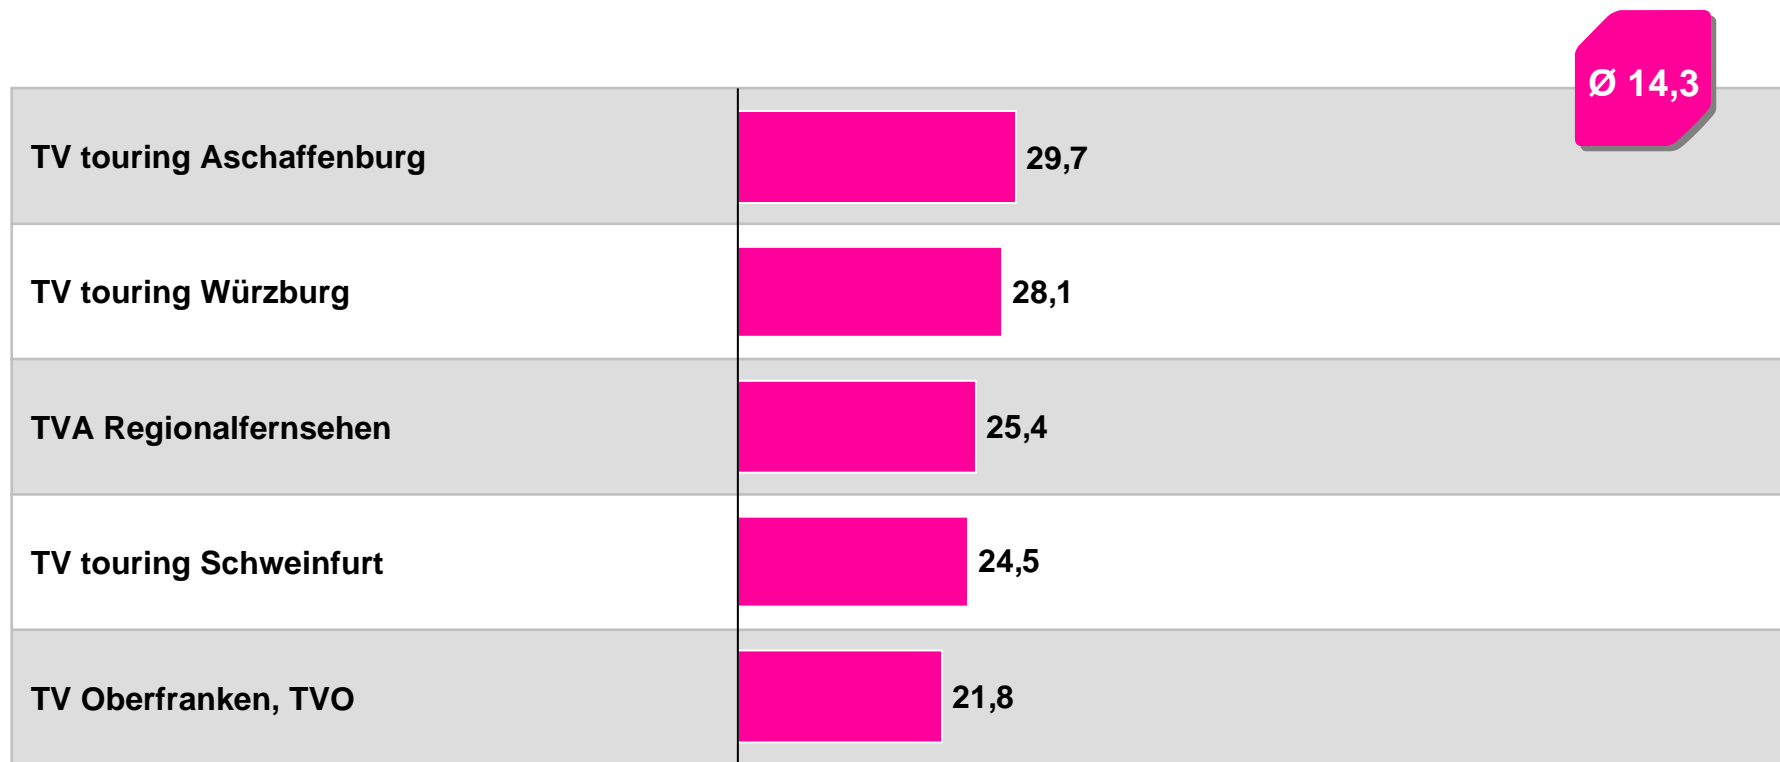

Ø ¼-Std.-Marktanteile Montag - Freitag 18.00 - 18.30 Uhr in Prozent - **Top 5** - 2009
Bevölkerung ab 14 Jahre in jeweiligen RTL-Fensterhaushalten