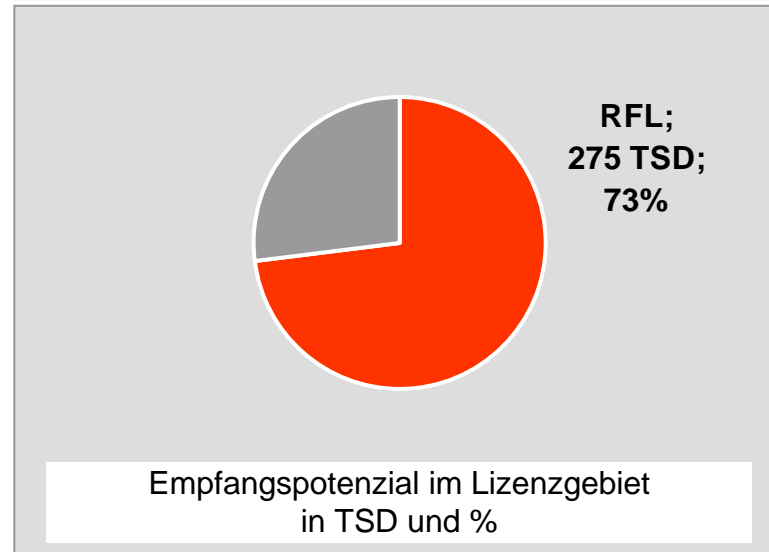

TV Allgäu Nachrichten: Zentrale Reichweitenwerte

Bevölkerung ab 14 Jahre

Oberpfalz TV, OTV: Zentrale Reichweitenwerte

Bevölkerung ab 14 Jahre

TV touring Aschaffenburg: Zentrale Reichweitenwerte

Bevölkerung ab 14 Jahre

augsbu.rg.tv: Zentrale Reichweitenwerte

Bevölkerung ab 14 Jahre

DONAU TV: Zentrale Reichweitenwerte

Bevölkerung ab 14 Jahre

intv - der infokanal: Zentrale Reichweitenwerte

Bevölkerung ab 14 Jahre

Regional Fernsehen Landshut: Zentrale Reichweitenwerte

Bevölkerung ab 14 Jahre

münchen.tv / RTL München Live: Zentrale Reichweitenwerte

Bevölkerung ab 14 Jahre

münchen2: Zentrale Reichweitenwerte

Bevölkerung ab 14 Jahre

Regio TV Schwaben: Zentrale Reichweitenwerte (in Bayern)