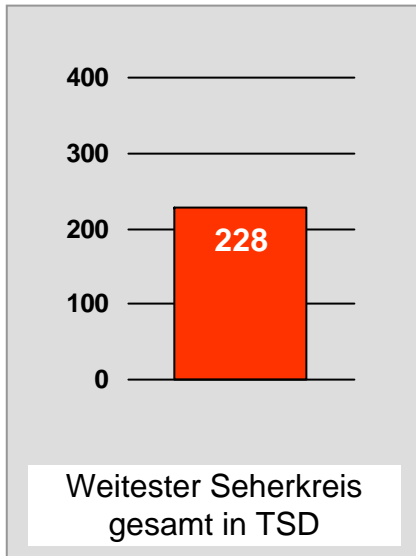

Tagesreichweite Montag - Freitag in Prozent - **Top 5** - 2009

Bevölkerung ab 14 Jahre in Kabelhaushalten im jeweiligen Kabelverbreitungsgebiet

Ø ¼-Std.-Marktanteile Montag - Freitag 18.00 - 18.30 Uhr in Prozent - **Top 5** - 2009
Bevölkerung ab 14 Jahre in jeweiligen RTL-Fensterhaushalten

TV Allgäu Nachrichten: Zentrale Reichweitenwerte

Bevölkerung ab 14 Jahre

Oberpfalz TV, OTV: Zentrale Reichweitenwerte

Bevölkerung ab 14 Jahre

TV touring Aschaffenburg: Zentrale Reichweitenwerte

Bevölkerung ab 14 Jahre

augsbu.rg.tv: Zentrale Reichweitenwerte

Bevölkerung ab 14 Jahre

DONAU TV: Zentrale Reichweitenwerte

Bevölkerung ab 14 Jahre

intv - der infokanal: Zentrale Reichweitenwerte

Bevölkerung ab 14 Jahre

Regional Fernsehen Landshut: Zentrale Reichweitenwerte