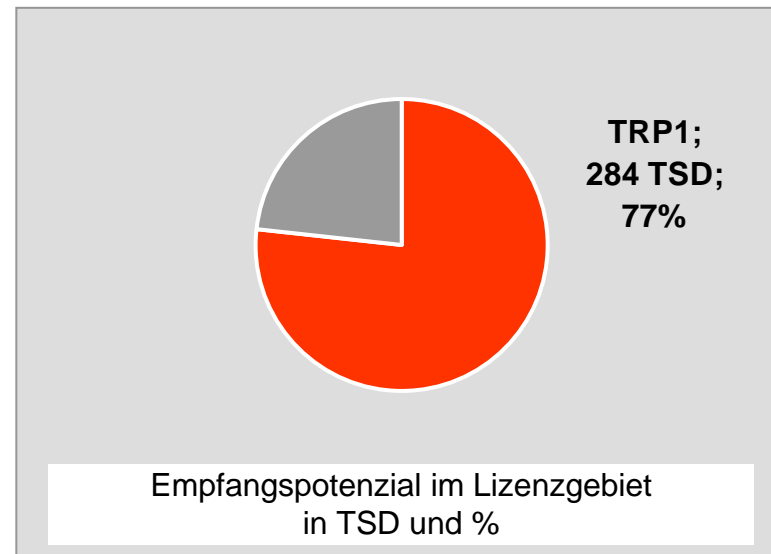

Bevölkerung ab 14 Jahre

münchen.tv / RTL München Live: Zentrale Reichweitenwerte

Bevölkerung ab 14 Jahre

münchen2: Zentrale Reichweitenwerte

Bevölkerung ab 14 Jahre

Regio TV Schwaben: Zentrale Reichweitenwerte (in Bayern)

Bevölkerung ab 14 Jahre

Franken TV/RTL FRANKEN LIFE TV: Zentrale Reichweitenwerte

Bevölkerung ab 14 Jahre

Regional Fernsehen Oberbayern: Zentrale Reichweitenwerte

Bevölkerung ab 14 Jahre

TV Oberfranken, TVO: Zentrale Reichweitenwerte

Bevölkerung ab 14 Jahre

Tele Regional Passau 1, TRP1: Zentrale Reichweitenwerte

Bevölkerung ab 14 Jahre

TVA Regionalfernsehen: Zentrale Reichweitenwerte

Bevölkerung ab 14 Jahre

TV touring Schweinfurt: Zentrale Reichweitenwerte