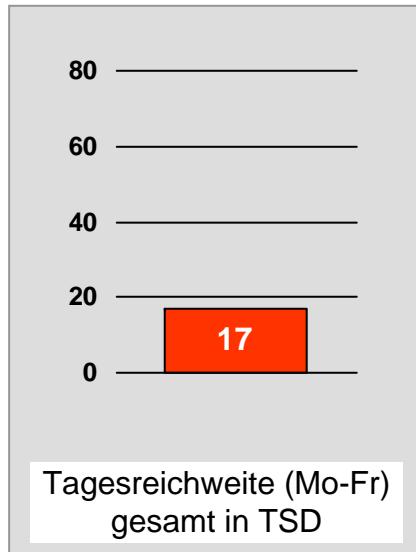

augsbu.rg.tv: Zentrale Reichweitenwerte

Bevölkerung ab 14 Jahre

DONAU TV: Zentrale Reichweitenwerte

Bevölkerung ab 14 Jahre

intv - der infokanal: Zentrale Reichweitenwerte

Bevölkerung ab 14 Jahre

Regional Fernsehen Landshut: Zentrale Reichweitenwerte

Bevölkerung ab 14 Jahre

münchen.tv / RTL München Live: Zentrale Reichweitenwerte

Bevölkerung ab 14 Jahre

münchen2: Zentrale Reichweitenwerte

Bevölkerung ab 14 Jahre

Regio TV Schwaben: Zentrale Reichweitenwerte (in Bayern)

Bevölkerung ab 14 Jahre

Franken TV/RTL FRANKEN LIFE TV: Zentrale Reichweitenwerte

Bevölkerung ab 14 Jahre

Regional Fernsehen Oberbayern: Zentrale Reichweitenwerte

Bevölkerung ab 14 Jahre

TV Oberfranken, TVO: Zentrale Reichweitenwerte