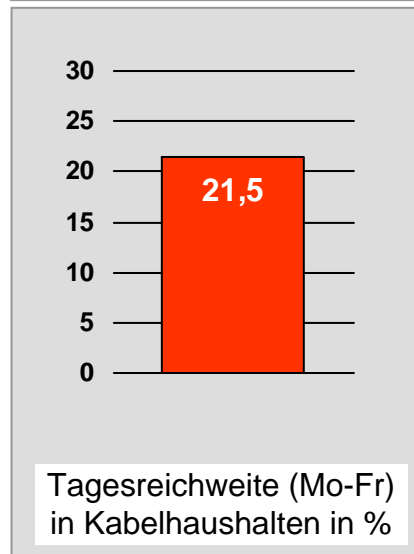

Tagesreichweite Montag - Freitag in Prozent - **Top 5** - 2009

Bevölkerung ab 14 Jahre in Kabelhaushalten im jeweiligen Kabelverbreitungsgebiet

Ø ¼-Std.-Marktanteile Montag - Freitag 18.00 - 18.30 Uhr in Prozent - **Top 5** - 2009
Bevölkerung ab 14 Jahre in jeweiligen RTL-Fensterhaushalten

TV Allgäu Nachrichten: Zentrale Reichweitenwerte

Bevölkerung ab 14 Jahre

Oberpfalz TV, OTV: Zentrale Reichweitenwerte

Bevölkerung ab 14 Jahre

TV touring Aschaffenburg: Zentrale Reichweitenwerte

Bevölkerung ab 14 Jahre

augsbu.rg.tv: Zentrale Reichweitenwerte

Bevölkerung ab 14 Jahre

DONAU TV: Zentrale Reichweitenwerte

Bevölkerung ab 14 Jahre

intv - der infokanal: Zentrale Reichweitenwerte

Bevölkerung ab 14 Jahre

Regional Fernsehen Landshut: Zentrale Reichweitenwerte

Bevölkerung ab 14 Jahre

münchen.tv / RTL München Live: Zentrale Reichweitenwerte

Bevölkerung ab 14 Jahre

münchen2: Zentrale Reichweitenwerte

Bevölkerung ab 14 Jahre

Regio TV Schwaben: Zentrale Reichweitenwerte (in Bayern)