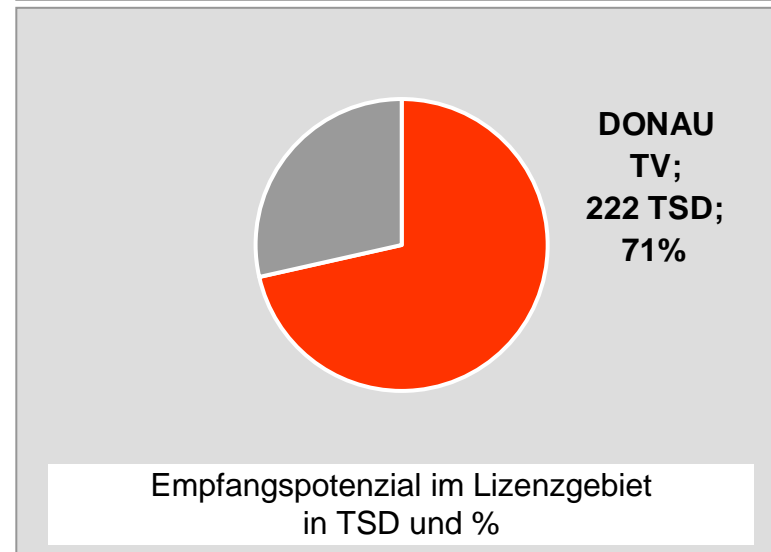

Tagesreichweite Montag - Freitag in Prozent - **Top 5** - 2009

Bevölkerung ab 14 Jahre in Kabelhaushalten im jeweiligen Kabelverbreitungsgebiet

Ø ¼-Std.-Marktanteile Montag - Freitag 18.00 - 18.30 Uhr in Prozent - **Top 5** - 2009
Bevölkerung ab 14 Jahre in jeweiligen RTL-Fensterhaushalten

TV Allgäu Nachrichten: Zentrale Reichweitenwerte

Bevölkerung ab 14 Jahre

Oberpfalz TV, OTV: Zentrale Reichweitenwerte

Bevölkerung ab 14 Jahre

TV touring Aschaffenburg: Zentrale Reichweitenwerte

Bevölkerung ab 14 Jahre

augsbu.rg.tv: Zentrale Reichweitenwerte

Bevölkerung ab 14 Jahre

DONAU TV: Zentrale Reichweitenwerte

Bevölkerung ab 14 Jahre

intv - der infokanal: Zentrale Reichweitenwerte

Bevölkerung ab 14 Jahre

Regional Fernsehen Landshut: Zentrale Reichweitenwerte

Bevölkerung ab 14 Jahre

münchen.tv / RTL München Live: Zentrale Reichweitenwerte

Bevölkerung ab 14 Jahre

münchen2: Zentrale Reichweitenwerte

Bevölkerung ab 14 Jahre

Regio TV Schwaben: Zentrale Reichweitenwerte (in Bayern)