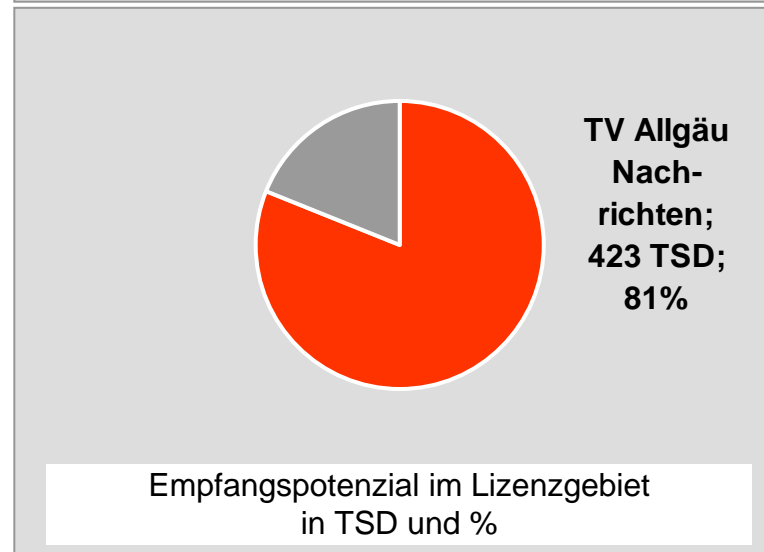

Tagesreichweite Montag - Freitag in Prozent - **Top 5** - 2009

Bevölkerung ab 14 Jahre in Kabelhaushalten im jeweiligen Kabelverbreitungsgebiet

Ø ¼-Std.-Marktanteile Montag - Freitag 18.00 - 18.30 Uhr in Prozent - **Top 5** - 2009
Bevölkerung ab 14 Jahre in jeweiligen RTL-Fensterhaushalten

TV Allgäu Nachrichten: Zentrale Reichweitenwerte

Bevölkerung ab 14 Jahre

Oberpfalz TV, OTV: Zentrale Reichweitenwerte

Bevölkerung ab 14 Jahre

TV touring Aschaffenburg: Zentrale Reichweitenwerte

Bevölkerung ab 14 Jahre

augsbu.rg.tv: Zentrale Reichweitenwerte

Bevölkerung ab 14 Jahre

DONAU TV: Zentrale Reichweitenwerte

Bevölkerung ab 14 Jahre

intv - der infokanal: Zentrale Reichweitenwerte

Bevölkerung ab 14 Jahre

Regional Fernsehen Landshut: Zentrale Reichweitenwerte