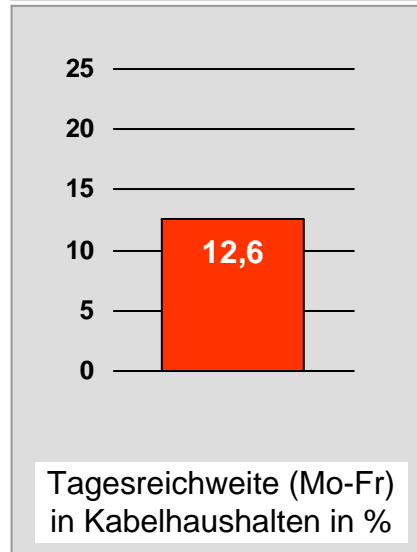

Tagesreichweite Montag - Freitag in Prozent - **Top 5** - 2009

Bevölkerung ab 14 Jahre in Kabelhaushalten im jeweiligen Kabelverbreitungsgebiet

Ø ¼-Std.-Marktanteile Montag - Freitag 18.00 - 18.30 Uhr in Prozent - **Top 5** - 2009
Bevölkerung ab 14 Jahre in jeweiligen RTL-Fensterhaushalten

TV Allgäu Nachrichten: Zentrale Reichweitenwerte

Bevölkerung ab 14 Jahre

Oberpfalz TV, OTV: Zentrale Reichweitenwerte

Bevölkerung ab 14 Jahre

TV touring Aschaffenburg: Zentrale Reichweitenwerte

Bevölkerung ab 14 Jahre

augsbu.rg.tv: Zentrale Reichweitenwerte

Bevölkerung ab 14 Jahre

DONAU TV: Zentrale Reichweitenwerte

Bevölkerung ab 14 Jahre

intv - der infokanal: Zentrale Reichweitenwerte

Bevölkerung ab 14 Jahre

Regional Fernsehen Landshut: Zentrale Reichweitenwerte

Bevölkerung ab 14 Jahre

münchen.tv / RTL München Live: Zentrale Reichweitenwerte

Bevölkerung ab 14 Jahre

münchen2: Zentrale Reichweitenwerte

Bevölkerung ab 14 Jahre

Regio TV Schwaben: Zentrale Reichweitenwerte (in Bayern)