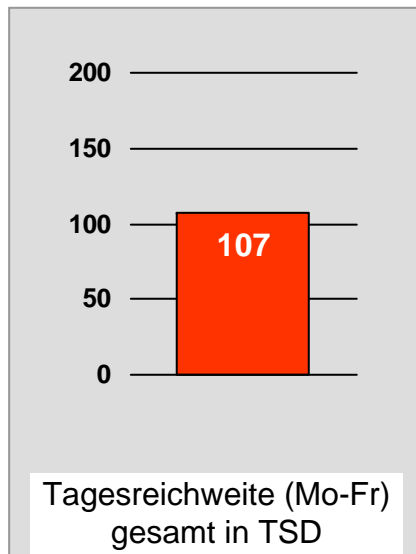

augsbu.rg.tv: Zentrale Reichweitenwerte

Bevölkerung ab 14 Jahre

DONAU TV: Zentrale Reichweitenwerte

Bevölkerung ab 14 Jahre

intv - der infokanal: Zentrale Reichweitenwerte

Bevölkerung ab 14 Jahre

Regional Fernsehen Landshut: Zentrale Reichweitenwerte

Bevölkerung ab 14 Jahre

münchen.tv / RTL München Live: Zentrale Reichweitenwerte

Bevölkerung ab 14 Jahre

münchen2: Zentrale Reichweitenwerte

Bevölkerung ab 14 Jahre

Regio TV Schwaben: Zentrale Reichweitenwerte (in Bayern)

Bevölkerung ab 14 Jahre

Franken TV/RTL FRANKEN LIFE TV: Zentrale Reichweitenwerte

Bevölkerung ab 14 Jahre

Regional Fernsehen Oberbayern: Zentrale Reichweitenwerte

Bevölkerung ab 14 Jahre

TV Oberfranken, TVO: Zentrale Reichweitenwerte