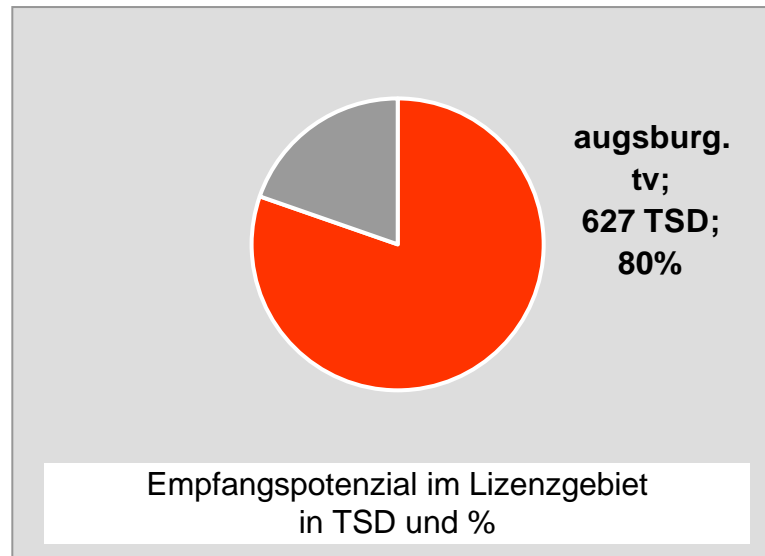

Tagesreichweite Montag - Freitag in Prozent - **Top 5** - 2009

Bevölkerung ab 14 Jahre in Kabelhaushalten im jeweiligen Kabelverbreitungsgebiet

Ø ¼-Std.-Marktanteile Montag - Freitag 18.00 - 18.30 Uhr in Prozent - **Top 5** - 2009
Bevölkerung ab 14 Jahre in jeweiligen RTL-Fensterhaushalten

TV Allgäu Nachrichten: Zentrale Reichweitenwerte

Bevölkerung ab 14 Jahre

Oberpfalz TV, OTV: Zentrale Reichweitenwerte

Bevölkerung ab 14 Jahre

TV touring Aschaffenburg: Zentrale Reichweitenwerte

Bevölkerung ab 14 Jahre

augsbu.rg.tv: Zentrale Reichweitenwerte

Bevölkerung ab 14 Jahre

DONAU TV: Zentrale Reichweitenwerte

Bevölkerung ab 14 Jahre

intv - der infokanal: Zentrale Reichweitenwerte

Bevölkerung ab 14 Jahre

Regional Fernsehen Landshut: Zentrale Reichweitenwerte

Bevölkerung ab 14 Jahre

münchen.tv / RTL München Live: Zentrale Reichweitenwerte

Bevölkerung ab 14 Jahre

münchen2: Zentrale Reichweitenwerte

Bevölkerung ab 14 Jahre

Regio TV Schwaben: Zentrale Reichweitenwerte (in Bayern)