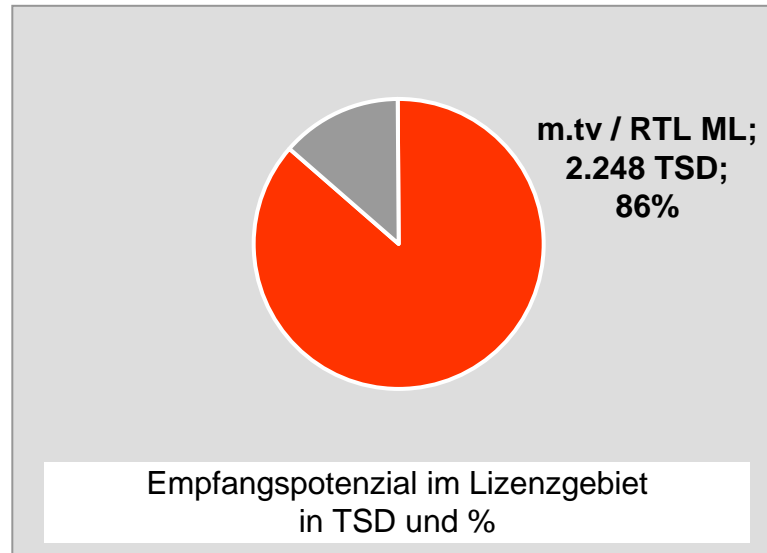

TV Allgäu Nachrichten: Zentrale Reichweitenwerte

Bevölkerung ab 14 Jahre

Oberpfalz TV, OTV: Zentrale Reichweitenwerte

Bevölkerung ab 14 Jahre

TV touring Aschaffenburg: Zentrale Reichweitenwerte

Bevölkerung ab 14 Jahre

augsbu.rg.tv: Zentrale Reichweitenwerte

Bevölkerung ab 14 Jahre

DONAU TV: Zentrale Reichweitenwerte

Bevölkerung ab 14 Jahre

intv - der infokanal: Zentrale Reichweitenwerte

Bevölkerung ab 14 Jahre

Regional Fernsehen Landshut: Zentrale Reichweitenwerte

Bevölkerung ab 14 Jahre

münchen.tv / RTL München Live: Zentrale Reichweitenwerte

Bevölkerung ab 14 Jahre

münchen2: Zentrale Reichweitenwerte

Bevölkerung ab 14 Jahre

Regio TV Schwaben: Zentrale Reichweitenwerte (in Bayern)