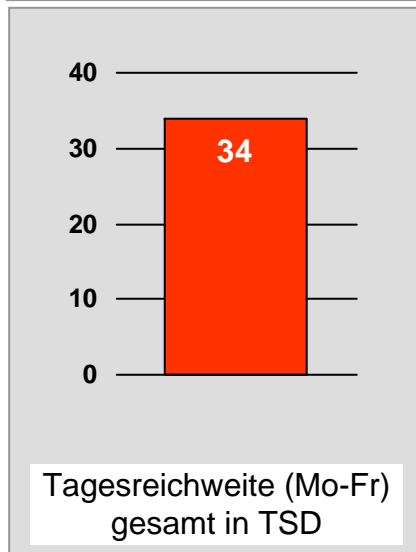

Tagesreichweite Montag - Freitag in Prozent - **Top 5** - 2009

Bevölkerung ab 14 Jahre in Kabelhaushalten im jeweiligen Kabelverbreitungsgebiet

Ø ¼-Std.-Marktanteile Montag - Freitag 18.00 - 18.30 Uhr in Prozent - **Top 5** - 2009
Bevölkerung ab 14 Jahre in jeweiligen RTL-Fensterhaushalten

TV Allgäu Nachrichten: Zentrale Reichweitenwerte

Bevölkerung ab 14 Jahre

Oberpfalz TV, OTV: Zentrale Reichweitenwerte

Bevölkerung ab 14 Jahre

TV touring Aschaffenburg: Zentrale Reichweitenwerte

Bevölkerung ab 14 Jahre

augsbu.rg.tv: Zentrale Reichweitenwerte

Bevölkerung ab 14 Jahre

DONAU TV: Zentrale Reichweitenwerte

Bevölkerung ab 14 Jahre

intv - der infokanal: Zentrale Reichweitenwerte

Bevölkerung ab 14 Jahre

Regional Fernsehen Landshut: Zentrale Reichweitenwerte