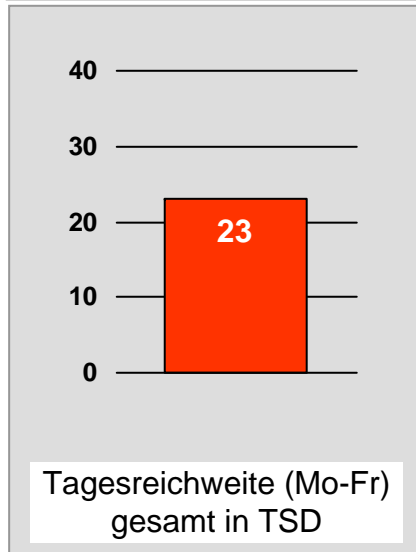

augsbu.rg.tv: Zentrale Reichweitenwerte

Bevölkerung ab 14 Jahre

DONAU TV: Zentrale Reichweitenwerte

Bevölkerung ab 14 Jahre

intv - der infokanal: Zentrale Reichweitenwerte

Bevölkerung ab 14 Jahre

Regional Fernsehen Landshut: Zentrale Reichweitenwerte

Bevölkerung ab 14 Jahre

münchen.tv / RTL München Live: Zentrale Reichweitenwerte

Bevölkerung ab 14 Jahre

münchen2: Zentrale Reichweitenwerte

Bevölkerung ab 14 Jahre

Regio TV Schwaben: Zentrale Reichweitenwerte (in Bayern)