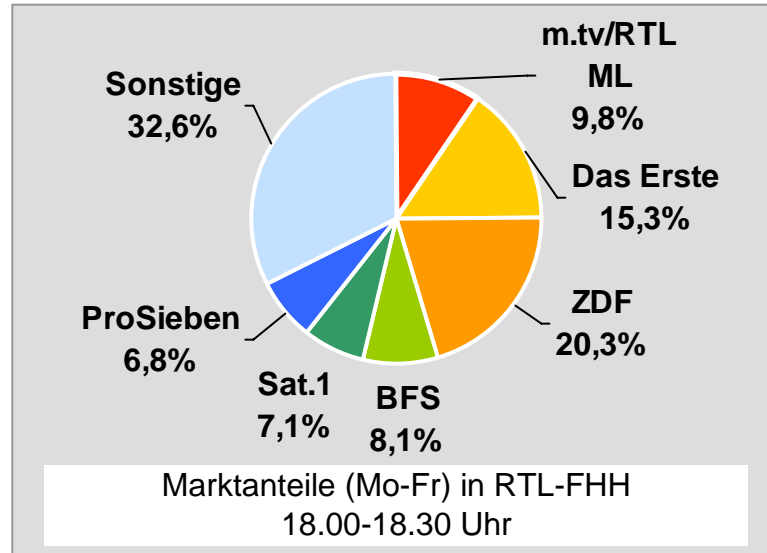

TV Allgäu Nachrichten: Zentrale Reichweitenwerte

Bevölkerung ab 14 Jahre

Oberpfalz TV, OTV: Zentrale Reichweitenwerte

Bevölkerung ab 14 Jahre

TV touring Aschaffenburg: Zentrale Reichweitenwerte

Bevölkerung ab 14 Jahre

augsbu.rg.tv: Zentrale Reichweitenwerte

Bevölkerung ab 14 Jahre

DONAU TV: Zentrale Reichweitenwerte

Bevölkerung ab 14 Jahre

intv - der infokanal: Zentrale Reichweitenwerte

Bevölkerung ab 14 Jahre

Regional Fernsehen Landshut: Zentrale Reichweitenwerte

Bevölkerung ab 14 Jahre

münchen.tv / RTL München Live: Zentrale Reichweitenwerte

Bevölkerung ab 14 Jahre

münchen2: Zentrale Reichweitenwerte

Bevölkerung ab 14 Jahre

Regio TV Schwaben: Zentrale Reichweitenwerte (in Bayern)