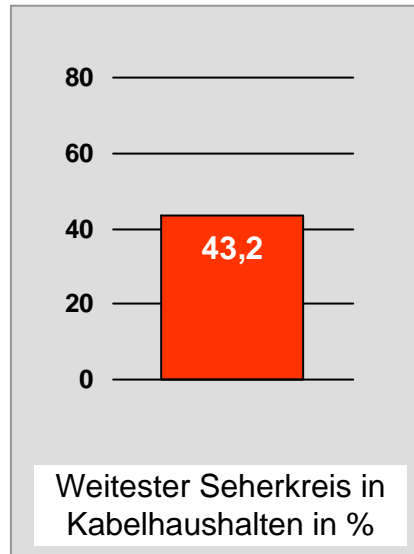

augsbu.rg.tv: Zentrale Reichweitenwerte

Bevölkerung ab 14 Jahre

DONAU TV: Zentrale Reichweitenwerte

Bevölkerung ab 14 Jahre

intv - der infokanal: Zentrale Reichweitenwerte

Bevölkerung ab 14 Jahre

Regional Fernsehen Landshut: Zentrale Reichweitenwerte

Bevölkerung ab 14 Jahre

münchen.tv / RTL München Live: Zentrale Reichweitenwerte

Bevölkerung ab 14 Jahre

münchen2: Zentrale Reichweitenwerte

Bevölkerung ab 14 Jahre

Regio TV Schwaben: Zentrale Reichweitenwerte (in Bayern)

Bevölkerung ab 14 Jahre

Franken TV/RTL FRANKEN LIFE TV: Zentrale Reichweitenwerte

Bevölkerung ab 14 Jahre

Regional Fernsehen Oberbayern: Zentrale Reichweitenwerte

Bevölkerung ab 14 Jahre

TV Oberfranken, TVO: Zentrale Reichweitenwerte