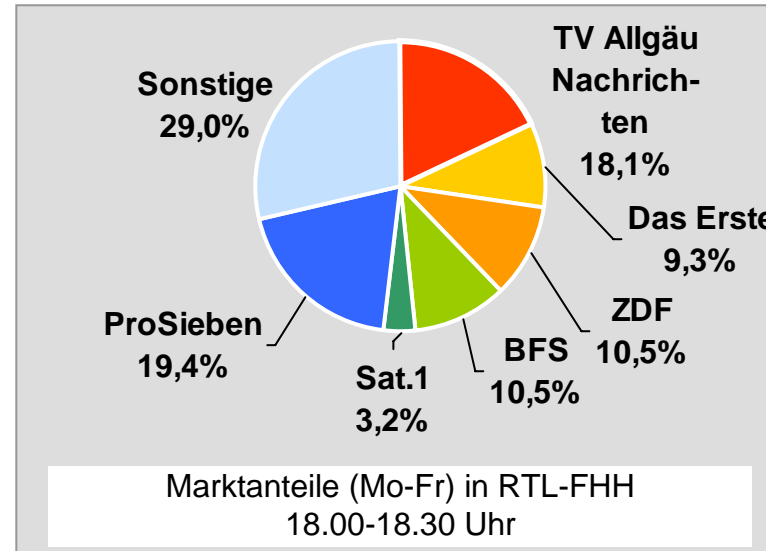

Tagesreichweite Montag - Freitag in TSD - **Top 10** - 2009

Bevölkerung ab 14 Jahre im jeweiligen Gesamtverbreitungsgebiet

münchen.tv / RTL München Live	174
Franken TV / RTL Franken Life TV	107
TV Oberfranken, TVO	91
intv-der infokanal	76
OTV, Oberpfalz TV	57
augsburg.tv	56
TVA Regionalfernsehen	51
TV Allgäu Nachrichten	43
Regional Fernsehen Oberbayern	38
TV touring Würzburg	36

Tagesreichweite Montag - Freitag in Prozent - **Top 5** - 2009

Bevölkerung ab 14 Jahre in Kabelhaushalten im jeweiligen Kabelverbreitungsgebiet

Ø ¼-Std.-Marktanteile Montag - Freitag 18.00 - 18.30 Uhr in Prozent - **Top 5** - 2009
Bevölkerung ab 14 Jahre in jeweiligen RTL-Fensterhaushalten

TV Allgäu Nachrichten: Zentrale Reichweitenwerte

Bevölkerung ab 14 Jahre

Oberpfalz TV, OTV: Zentrale Reichweitenwerte

Bevölkerung ab 14 Jahre

TV touring Aschaffenburg: Zentrale Reichweitenwerte

Bevölkerung ab 14 Jahre

augsbu.rg.tv: Zentrale Reichweitenwerte

Bevölkerung ab 14 Jahre

DONAU TV: Zentrale Reichweitenwerte

Bevölkerung ab 14 Jahre

intv - der infokanal: Zentrale Reichweitenwerte

Bevölkerung ab 14 Jahre

Regional Fernsehen Landshut: Zentrale Reichweitenwerte