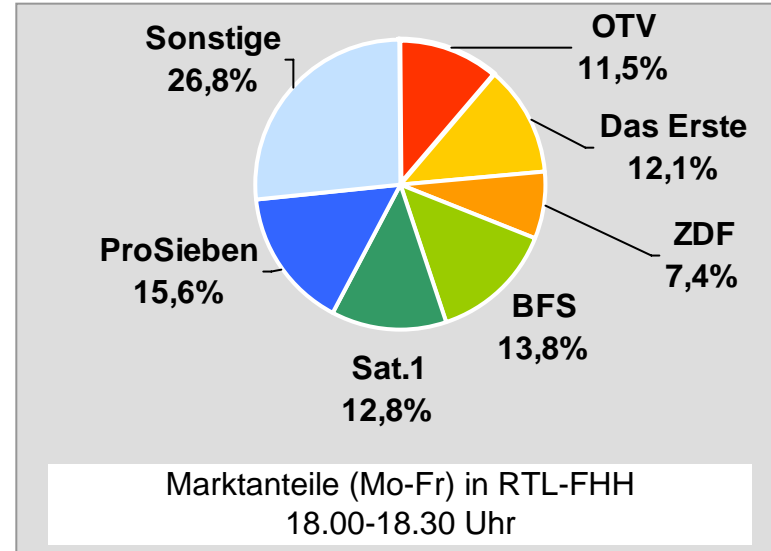

Tagesreichweite Montag - Freitag in TSD - **Top 10** - 2009

Bevölkerung ab 14 Jahre im jeweiligen Gesamtverbreitungsgebiet

münchen.tv / RTL München Live	174
Franken TV / RTL Franken Life TV	107
TV Oberfranken, TVO	91
intv-der infokanal	76
OTV, Oberpfalz TV	57
augsburg.tv	56
TVA Regionalfernsehen	51
TV Allgäu Nachrichten	43
Regional Fernsehen Oberbayern	38
TV touring Würzburg	36

Tagesreichweite Montag - Freitag in Prozent - **Top 5** - 2009

Bevölkerung ab 14 Jahre in Kabelhaushalten im jeweiligen Kabelverbreitungsgebiet

Ø ¼-Std.-Marktanteile Montag - Freitag 18.00 - 18.30 Uhr in Prozent - **Top 5** - 2009
Bevölkerung ab 14 Jahre in jeweiligen RTL-Fensterhaushalten

TV Allgäu Nachrichten: Zentrale Reichweitenwerte

Bevölkerung ab 14 Jahre

Oberpfalz TV, OTV: Zentrale Reichweitenwerte

Bevölkerung ab 14 Jahre

TV touring Aschaffenburg: Zentrale Reichweitenwerte

Bevölkerung ab 14 Jahre

augsbu.rg.tv: Zentrale Reichweitenwerte

Bevölkerung ab 14 Jahre

DONAU TV: Zentrale Reichweitenwerte

Bevölkerung ab 14 Jahre

intv - der infokanal: Zentrale Reichweitenwerte

Bevölkerung ab 14 Jahre

Regional Fernsehen Landshut: Zentrale Reichweitenwerte