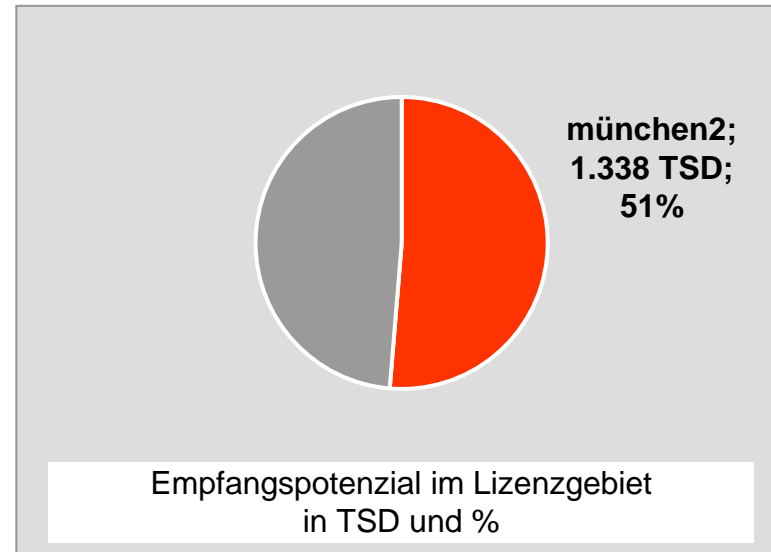

augsbu.rg.tv: Zentrale Reichweitenwerte

Bevölkerung ab 14 Jahre

DONAU TV: Zentrale Reichweitenwerte

Bevölkerung ab 14 Jahre

intv - der infokanal: Zentrale Reichweitenwerte

Bevölkerung ab 14 Jahre

Regional Fernsehen Landshut: Zentrale Reichweitenwerte

Bevölkerung ab 14 Jahre

münchen.tv / RTL München Live: Zentrale Reichweitenwerte

Bevölkerung ab 14 Jahre

münchen2: Zentrale Reichweitenwerte

Bevölkerung ab 14 Jahre

Regio TV Schwaben: Zentrale Reichweitenwerte (in Bayern)

Bevölkerung ab 14 Jahre

Franken TV/RTL FRANKEN LIFE TV: Zentrale Reichweitenwerte

Bevölkerung ab 14 Jahre

Regional Fernsehen Oberbayern: Zentrale Reichweitenwerte

Bevölkerung ab 14 Jahre

TV Oberfranken, TVO: Zentrale Reichweitenwerte