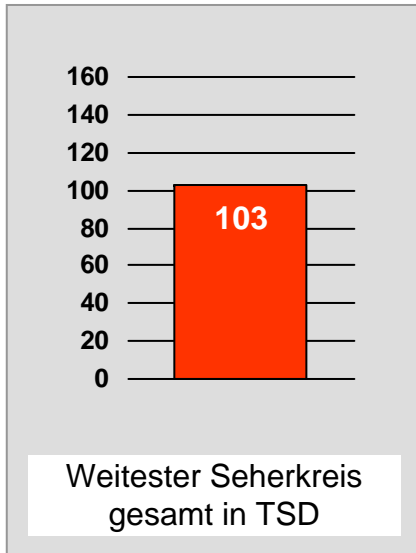

Bevölkerung ab 14 Jahre

Franken TV/RTL FRANKEN LIFE TV: Zentrale Reichweitenwerte

Bevölkerung ab 14 Jahre

Regional Fernsehen Oberbayern: Zentrale Reichweitenwerte

Bevölkerung ab 14 Jahre

TV Oberfranken, TVO: Zentrale Reichweitenwerte

Bevölkerung ab 14 Jahre

Tele Regional Passau 1, TRP1: Zentrale Reichweitenwerte

Bevölkerung ab 14 Jahre

TVA Regionalfernsehen: Zentrale Reichweitenwerte

Bevölkerung ab 14 Jahre

TV touring Schweinfurt: Zentrale Reichweitenwerte

Bevölkerung ab 14 Jahre

TV touring Würzburg: Zentrale Reichweitenwerte

Bevölkerung ab 14 Jahre