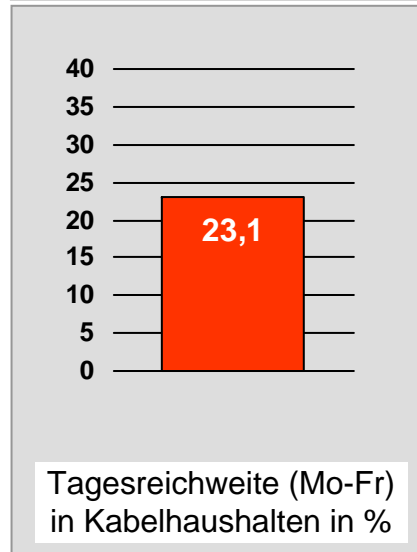

TV Oberfranken, TVO: Zentrale Reichweitenwerte

Bevölkerung ab 14 Jahre