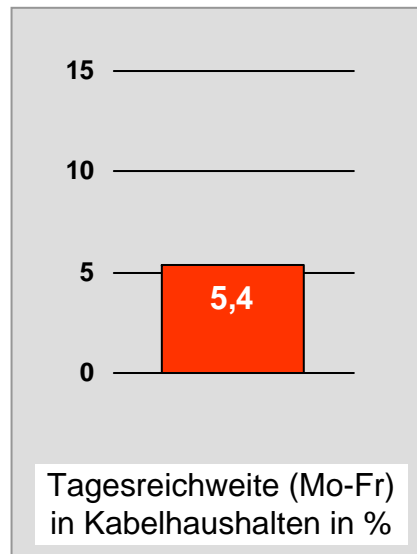

Bevölkerung ab 14 Jahre

münchen.tv / RTL München Live: Zentrale Reichweitenwerte

Bevölkerung ab 14 Jahre

münchen2: Zentrale Reichweitenwerte

Bevölkerung ab 14 Jahre

Regio TV Schwaben: Zentrale Reichweitenwerte (in Bayern)

Bevölkerung ab 14 Jahre

Franken TV/RTL FRANKEN LIFE TV: Zentrale Reichweitenwerte

Bevölkerung ab 14 Jahre

Regional Fernsehen Oberbayern: Zentrale Reichweitenwerte

Bevölkerung ab 14 Jahre

TV Oberfranken, TVO: Zentrale Reichweitenwerte