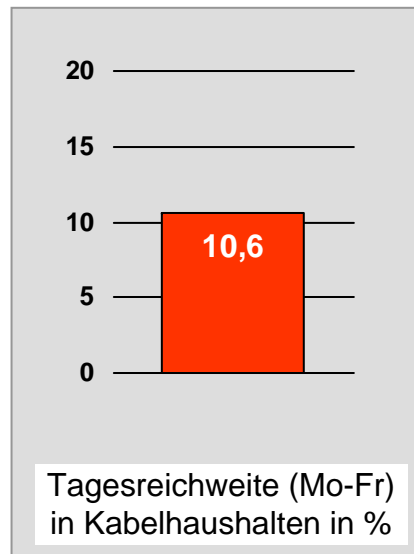

Bevölkerung ab 14 Jahre

münchen.tv / RTL München Live: Zentrale Reichweitenwerte

Bevölkerung ab 14 Jahre

münchen2: Zentrale Reichweitenwerte

Bevölkerung ab 14 Jahre

Regio TV Schwaben: Zentrale Reichweitenwerte (in Bayern)

Bevölkerung ab 14 Jahre

Franken TV/RTL FRANKEN LIFE TV: Zentrale Reichweitenwerte

Bevölkerung ab 14 Jahre

Regional Fernsehen Oberbayern: Zentrale Reichweitenwerte

Bevölkerung ab 14 Jahre

TV Oberfranken, TVO: Zentrale Reichweitenwerte

Bevölkerung ab 14 Jahre

Tele Regional Passau 1, TRP1: Zentrale Reichweitenwerte

Bevölkerung ab 14 Jahre

TVA Regionalfernsehen: Zentrale Reichweitenwerte

Bevölkerung ab 14 Jahre

TV touring Schweinfurt: Zentrale Reichweitenwerte

Bevölkerung ab 14 Jahre

TV touring Würzburg: Zentrale Reichweitenwerte

Bevölkerung ab 14 Jahre