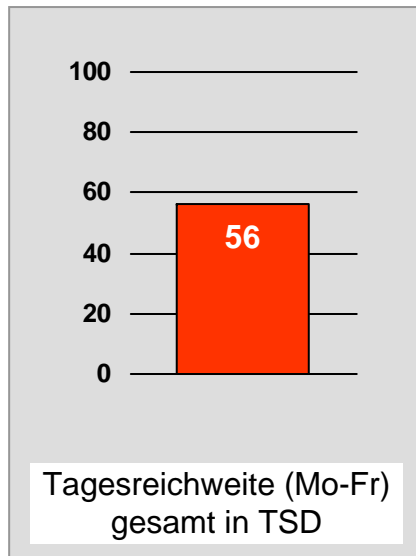

Tagesreichweite Montag - Freitag in Prozent - **Top 5** - 2009

Bevölkerung ab 14 Jahre in Kabelhaushalten im jeweiligen Kabelverbreitungsgebiet

Ø ¼-Std.-Marktanteile Montag - Freitag 18.00 - 18.30 Uhr in Prozent - **Top 5** - 2009
Bevölkerung ab 14 Jahre in jeweiligen RTL-Fensterhaushalten

TV Allgäu Nachrichten: Zentrale Reichweitenwerte

Bevölkerung ab 14 Jahre

Oberpfalz TV, OTV: Zentrale Reichweitenwerte

Bevölkerung ab 14 Jahre

TV touring Aschaffenburg: Zentrale Reichweitenwerte

Bevölkerung ab 14 Jahre

augsbu.rg.tv: Zentrale Reichweitenwerte

Bevölkerung ab 14 Jahre

DONAU TV: Zentrale Reichweitenwerte

Bevölkerung ab 14 Jahre

intv - der infokanal: Zentrale Reichweitenwerte

Bevölkerung ab 14 Jahre

Regional Fernsehen Landshut: Zentrale Reichweitenwerte

Bevölkerung ab 14 Jahre

münchen.tv / RTL München Live: Zentrale Reichweitenwerte

Bevölkerung ab 14 Jahre

münchen2: Zentrale Reichweitenwerte

Bevölkerung ab 14 Jahre

Regio TV Schwaben: Zentrale Reichweitenwerte (in Bayern)