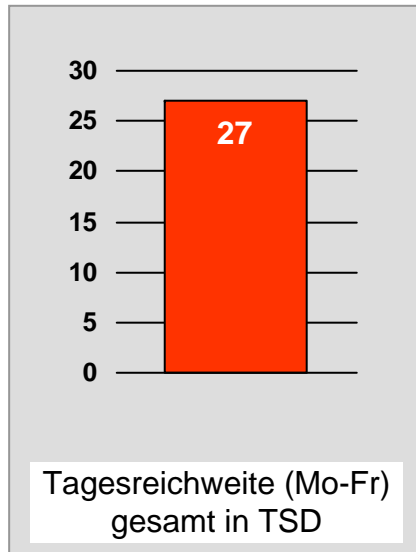

augsbu.rg.tv: Zentrale Reichweitenwerte

Bevölkerung ab 14 Jahre

DONAU TV: Zentrale Reichweitenwerte

Bevölkerung ab 14 Jahre

intv - der infokanal: Zentrale Reichweitenwerte

Bevölkerung ab 14 Jahre

Regional Fernsehen Landshut: Zentrale Reichweitenwerte

Bevölkerung ab 14 Jahre

münchen.tv / RTL München Live: Zentrale Reichweitenwerte

Bevölkerung ab 14 Jahre

münchen2: Zentrale Reichweitenwerte

Bevölkerung ab 14 Jahre

Regio TV Schwaben: Zentrale Reichweitenwerte (in Bayern)

Bevölkerung ab 14 Jahre

Franken TV/RTL FRANKEN LIFE TV: Zentrale Reichweitenwerte

Bevölkerung ab 14 Jahre

Regional Fernsehen Oberbayern: Zentrale Reichweitenwerte

Bevölkerung ab 14 Jahre

TV Oberfranken, TVO: Zentrale Reichweitenwerte