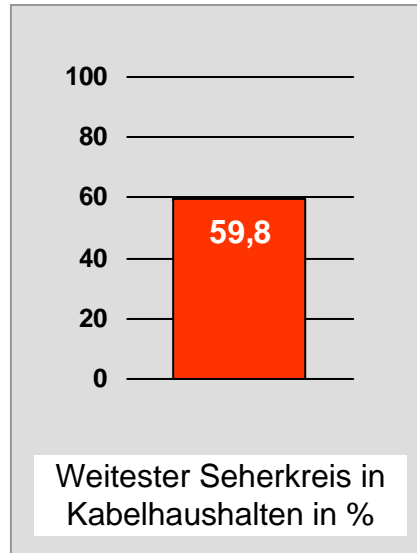

Bevölkerung ab 14 Jahre

Franken TV/RTL FRANKEN LIFE TV: Zentrale Reichweitenwerte

Bevölkerung ab 14 Jahre

Regional Fernsehen Oberbayern: Zentrale Reichweitenwerte

Bevölkerung ab 14 Jahre

TV Oberfranken, TVO: Zentrale Reichweitenwerte

Bevölkerung ab 14 Jahre

Tele Regional Passau 1, TRP1: Zentrale Reichweitenwerte

Bevölkerung ab 14 Jahre

TVA Regionalfernsehen: Zentrale Reichweitenwerte

Bevölkerung ab 14 Jahre

TV touring Schweinfurt: Zentrale Reichweitenwerte

Bevölkerung ab 14 Jahre

TV touring Würzburg: Zentrale Reichweitenwerte

Bevölkerung ab 14 Jahre