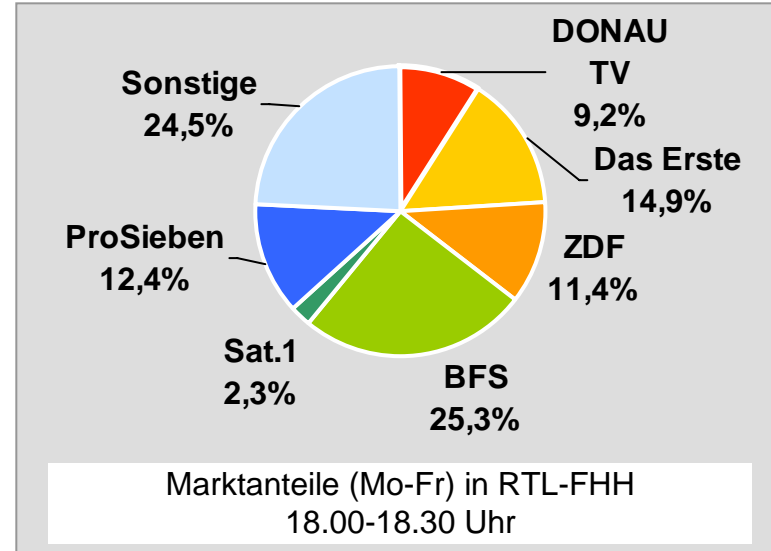

Tagesreichweite Montag - Freitag in Prozent - **Top 5** - 2009

Bevölkerung ab 14 Jahre in Kabelhaushalten im jeweiligen Kabelverbreitungsgebiet

Ø ¼-Std.-Marktanteile Montag - Freitag 18.00 - 18.30 Uhr in Prozent - **Top 5** - 2009
Bevölkerung ab 14 Jahre in jeweiligen RTL-Fensterhaushalten

TV Allgäu Nachrichten: Zentrale Reichweitenwerte

Bevölkerung ab 14 Jahre

Oberpfalz TV, OTV: Zentrale Reichweitenwerte

Bevölkerung ab 14 Jahre

TV touring Aschaffenburg: Zentrale Reichweitenwerte

Bevölkerung ab 14 Jahre

augsbu.rg.tv: Zentrale Reichweitenwerte

Bevölkerung ab 14 Jahre

DONAU TV: Zentrale Reichweitenwerte

Bevölkerung ab 14 Jahre

intv - der infokanal: Zentrale Reichweitenwerte

Bevölkerung ab 14 Jahre

Regional Fernsehen Landshut: Zentrale Reichweitenwerte

Bevölkerung ab 14 Jahre

münchen.tv / RTL München Live: Zentrale Reichweitenwerte

Bevölkerung ab 14 Jahre

münchen2: Zentrale Reichweitenwerte

Bevölkerung ab 14 Jahre

Regio TV Schwaben: Zentrale Reichweitenwerte (in Bayern)