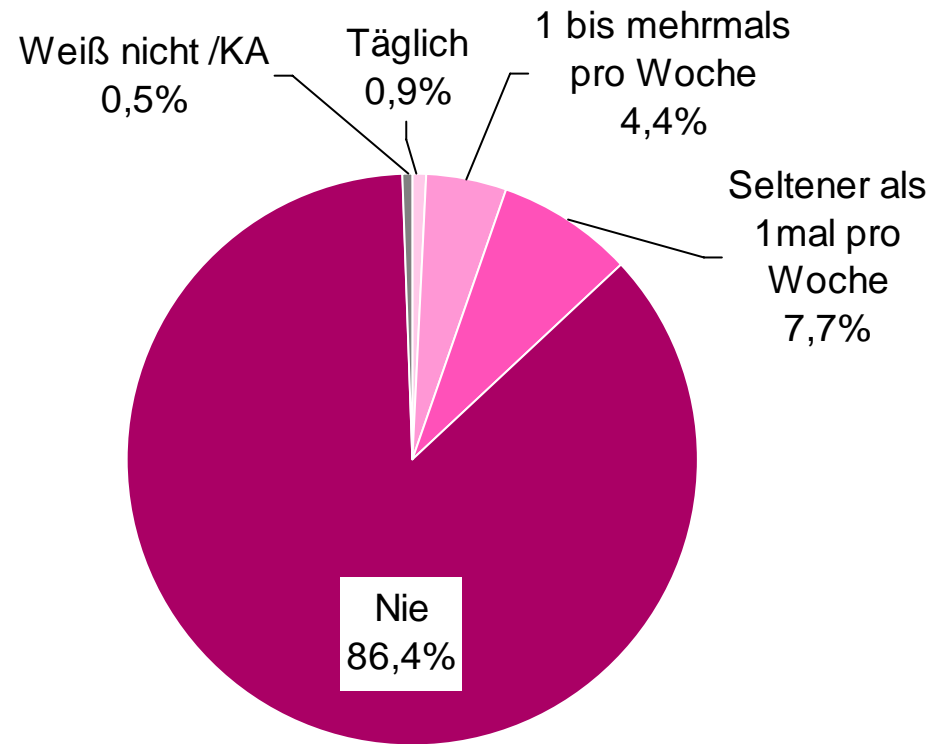

Nutzung TV-Inhalte via PC/Laptop

Personen ab 14 Jahre in Bayern

Wie oft Fernsehprogramme oder Sendungen am PC oder Laptop über das Internet gesehen?

Nutzung TV-Inhalte am PC

Personen ab 14 Jahre in Bayern

Wie oft Fernsehprogramme oder Sendungen am PC oder Laptop über das Internet gesehen?

„täglich“ bis inklusive „seltener als 1mal pro Woche“

Nutzungsfrequenz TV über PC bei PC-TV-Nutzern

Personen ab 14 Jahre in Bayern, die mindestens selten TV über Internet nutzen

Wie oft Fernsehprogramme oder Sendungen am PC oder Laptop über das Internet gesehen?

Nutzung von Lokal-TV über das Internet (Video-Download oder Stream)

Bevölkerung ab 14 Jahren, die schon ein bayerisches Lokalprogramm im TV gesehen haben

Nutzung von Lokal-TV über das Internet (Video-Download oder Stream)

Bevölkerung ab 14 Jahren, die schon ein bayerisches Lokalprogramm im TV gesehen haben