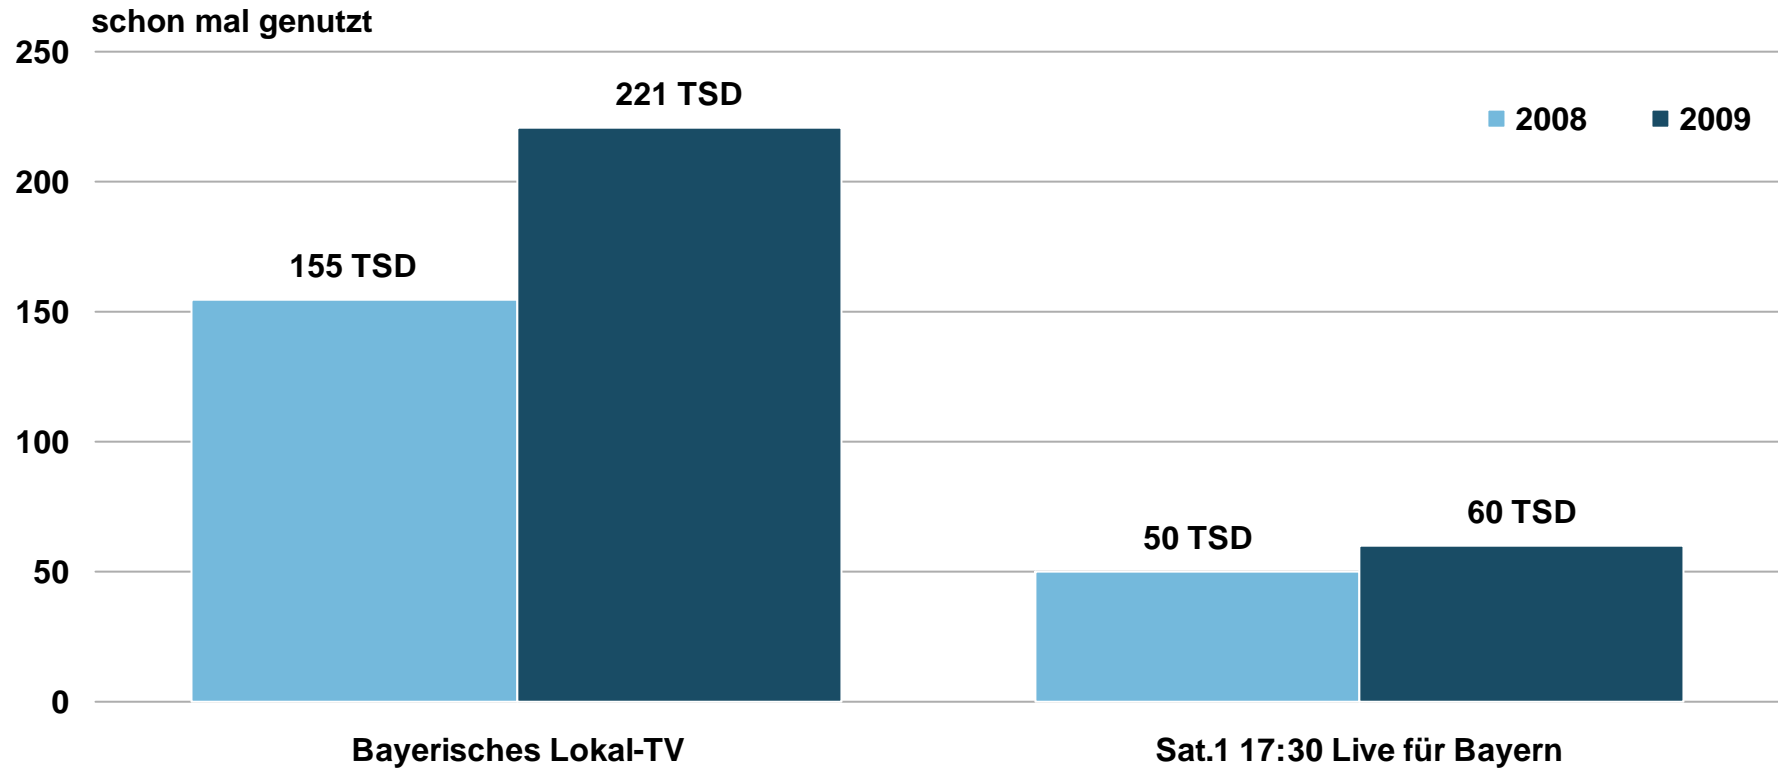

Nutzung TV-Inhalte via PC/Laptop

Personen ab 14 Jahre in Bayern

Wie oft Fernsehprogramme oder Sendungen am PC oder Laptop über das Internet gesehen?

Nutzung TV-Inhalte am PC

Personen ab 14 Jahre in Bayern

Wie oft Fernsehprogramme oder Sendungen am PC oder Laptop über das Internet gesehen?

„täglich“ bis inklusive „seltener als 1mal pro Woche“

Nutzungsfrequenz TV über PC bei PC-TV-Nutzern

Personen ab 14 Jahre in Bayern, die mindestens selten TV über Internet nutzen

Wie oft Fernsehprogramme oder Sendungen am PC oder Laptop über das Internet gesehen?

Nutzung von Lokal-TV über das Internet (Video-Download oder Stream)

Bevölkerung ab 14 Jahren, die schon ein bayerisches Lokalprogramm im TV gesehen haben

Nutzung von Lokal-TV über das Internet (Video-Download oder Stream)

Bevölkerung ab 14 Jahren, die schon ein bayerisches Lokalprogramm im TV gesehen haben