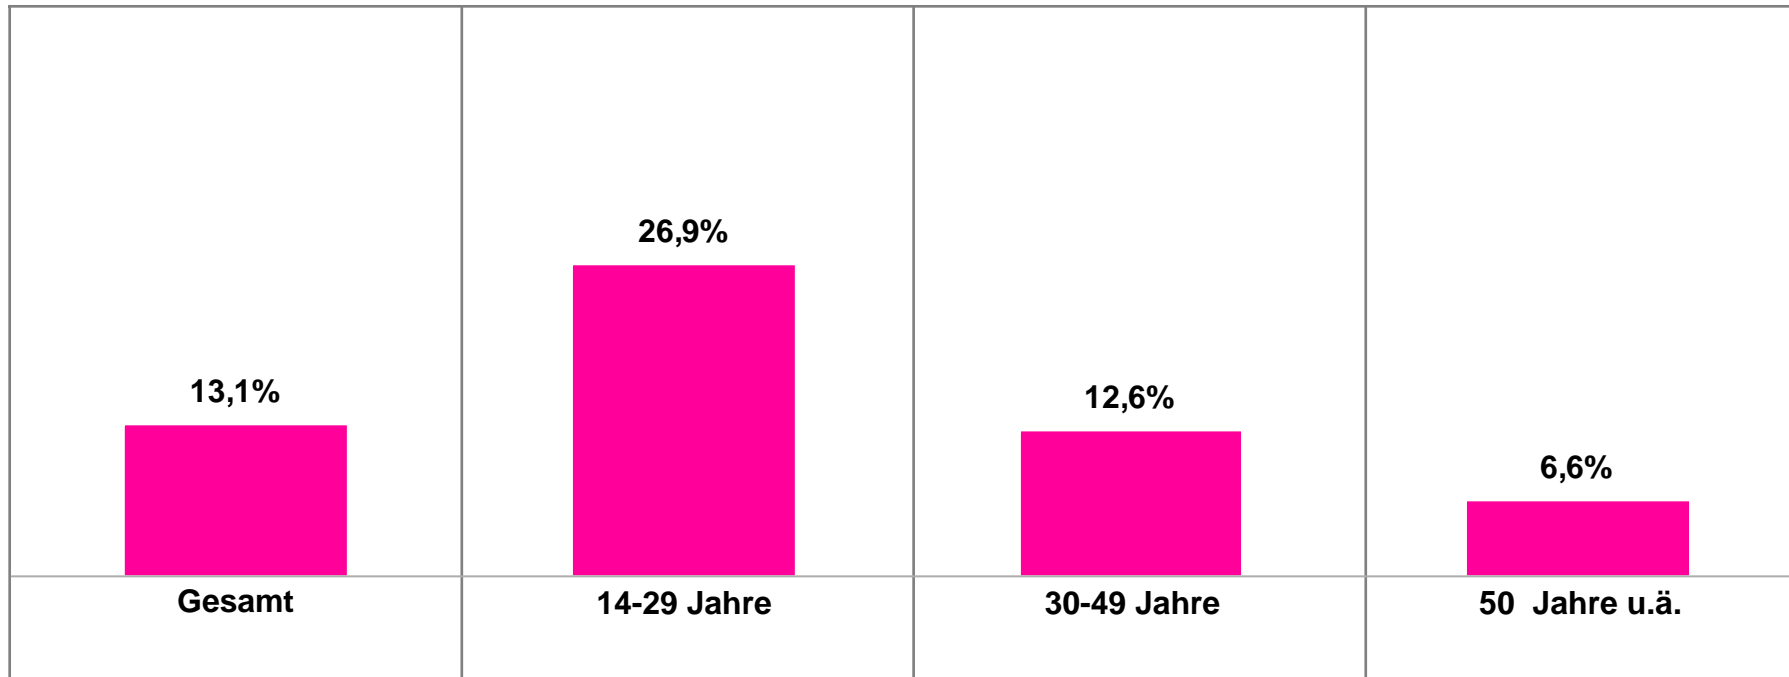

Nutzung TV-Inhalte via PC/Laptop

Personen ab 14 Jahre in Bayern

Wie oft Fernsehprogramme oder Sendungen am PC oder Laptop über das Internet gesehen?

Nutzung TV-Inhalte am PC

Personen ab 14 Jahre in Bayern

Wie oft Fernsehprogramme oder Sendungen am PC oder Laptop über das Internet gesehen?

„täglich“ bis inklusive „seltener als 1mal pro Woche“

Nutzungsfrequenz TV über PC bei PC-TV-Nutzern

Personen ab 14 Jahre in Bayern, die mindestens selten TV über Internet nutzen

Wie oft Fernsehprogramme oder Sendungen am PC oder Laptop über das Internet gesehen?

Nutzung von Lokal-TV über das Internet (Video-Download oder Stream)

Bevölkerung ab 14 Jahren, die schon ein bayerisches Lokalprogramm im TV gesehen haben