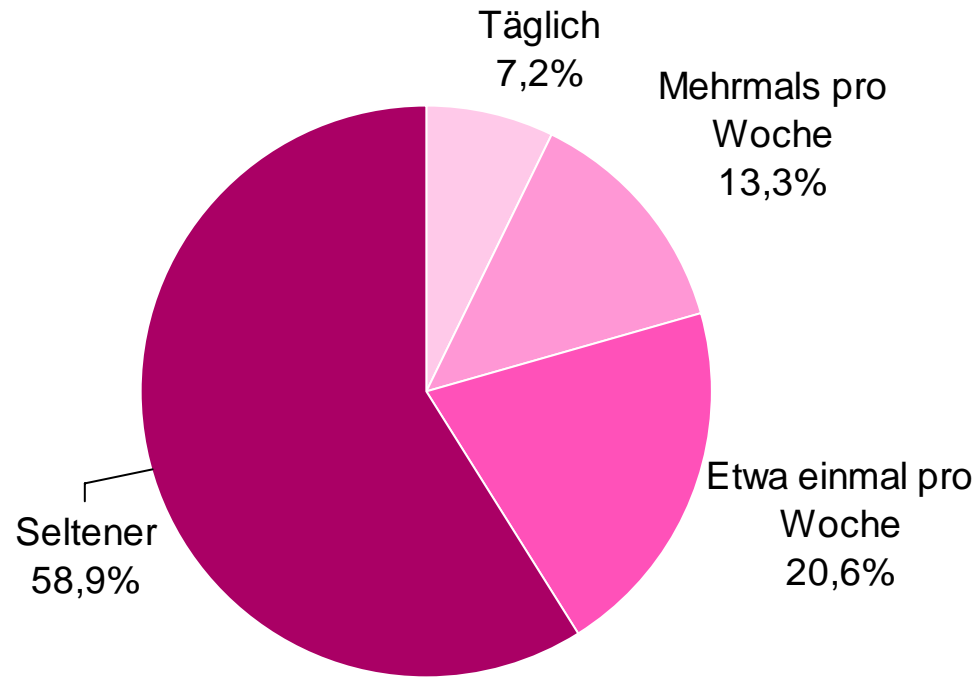

Nutzung TV-Inhalte via PC/Laptop

Personen ab 14 Jahre in Bayern

Wie oft Fernsehprogramme oder Sendungen am PC oder Laptop über das Internet gesehen?

Nutzung TV-Inhalte am PC

Personen ab 14 Jahre in Bayern

Wie oft Fernsehprogramme oder Sendungen am PC oder Laptop über das Internet gesehen?

„täglich“ bis inklusive „seltener als 1mal pro Woche“

Nutzungsfrequenz TV über PC bei PC-TV-Nutzern

Personen ab 14 Jahre in Bayern, die mindestens selten TV über Internet nutzen

Wie oft Fernsehprogramme oder Sendungen am PC oder Laptop über das Internet gesehen?

Nutzung von Lokal-TV über das Internet (Video-Download oder Stream)

Bevölkerung ab 14 Jahren, die schon ein bayerisches Lokalprogramm im TV gesehen haben

Nutzung von Lokal-TV über das Internet (Video-Download oder Stream)

Bevölkerung ab 14 Jahren, die schon ein bayerisches Lokalprogramm im TV gesehen haben