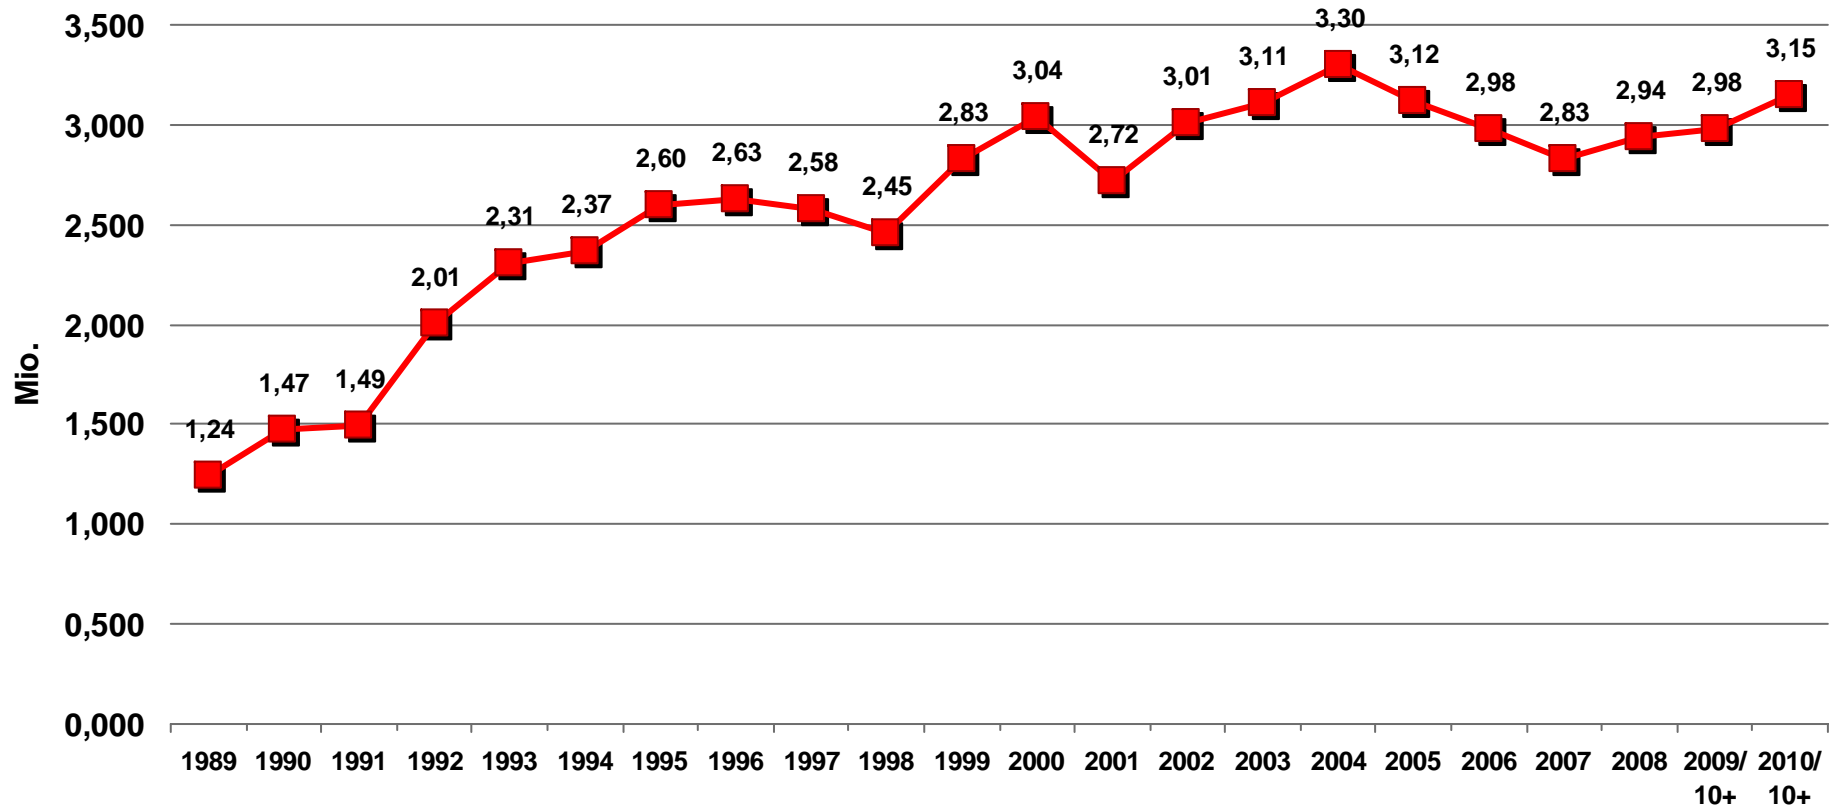

Tagesreichweite* Lokalradios in Bayern

Montag bis Freitag / Bevölkerung ab 14 / ab 10 Jahre in Bayern **)

* bis 1998 Tagebuchehebung
ab 1999 CATI

** bis 2008 Bevölkerung ab 14 Jahre

Tagesreichweite 2007 - 2010

Montag bis Freitag / Bevölkerung ab 14 / ab 10 Jahre in Bayern *)

*) bis 2008 Bevölkerung ab 14 Jahre

Radiohören gesamt

Montag bis Freitag / Bevölkerung ab 14 / ab 10 Jahre in Bayern *)

*) bis 2008 Bevölkerung ab 14 Jahre

Tagesreichweite nach Altersgruppen Bayerische Lokalprogramme gesamt

Montag bis Freitag / Bevölkerung ab 14 / ab 10 Jahre in Bayern *)

*) bis 2008 Bevölkerung ab 14 Jahre

Tagesreichweite nach Altersgruppen

ANTENNE BAYERN

Montag bis Freitag / Bevölkerung ab 14 / ab 10 Jahre in Bayern *)

*) bis 2008 Bevölkerung ab 14 Jahre

Tagesreichweite nach Altersgruppen

Bayern 3

Montag bis Freitag / Bevölkerung ab 14 / ab 10 Jahre in Bayern *)