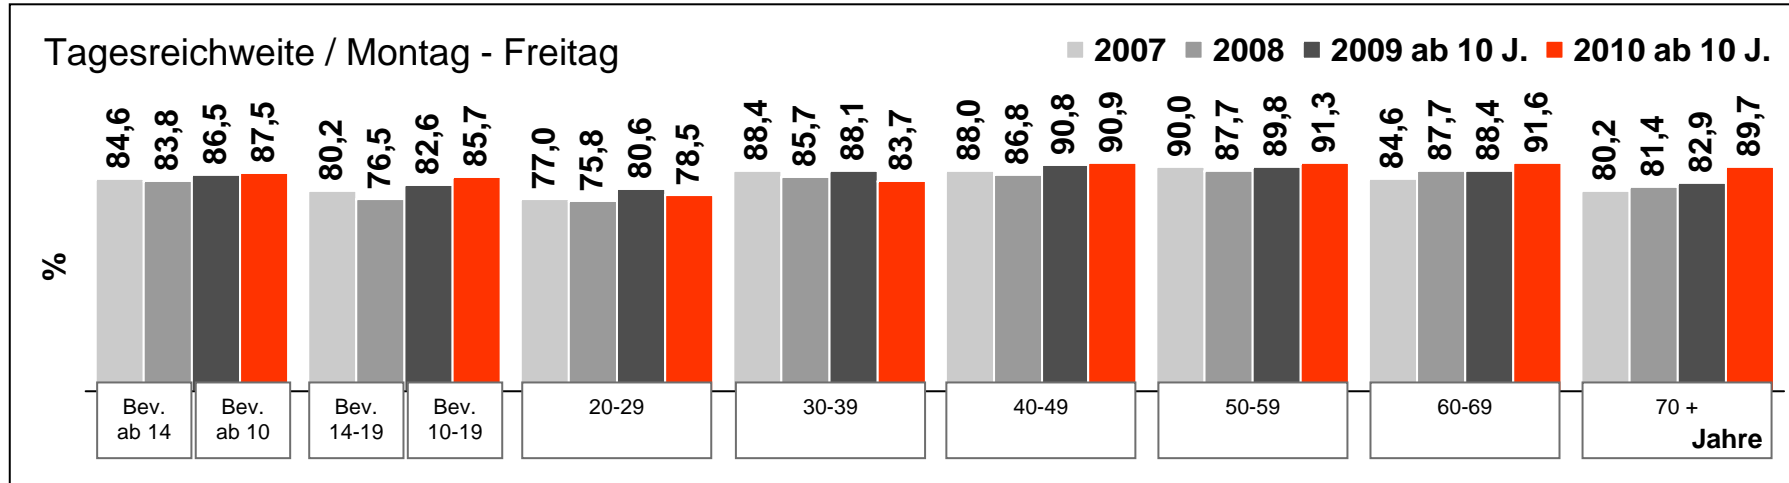

Tagesreichweite* Lokalradios in Bayern

Montag bis Freitag / Bevölkerung ab 14 / ab 10 Jahre in Bayern **)

* bis 1998 Tagebuchehebung
ab 1999 CATI

** bis 2008 Bevölkerung ab 14 Jahre

Tagesreichweite 2007 - 2010

Montag bis Freitag / Bevölkerung ab 14 / ab 10 Jahre in Bayern *)

*) bis 2008 Bevölkerung ab 14 Jahre

Radiohören gesamt

Montag bis Freitag / Bevölkerung ab 14 / ab 10 Jahre in Bayern *)

*) bis 2008 Bevölkerung ab 14 Jahre

Tagesreichweite nach Altersgruppen Bayerische Lokalprogramme gesamt

Montag bis Freitag / Bevölkerung ab 14 / ab 10 Jahre in Bayern *)

*) bis 2008 Bevölkerung ab 14 Jahre

Tagesreichweite nach Altersgruppen

ANTENNE BAYERN

Montag bis Freitag / Bevölkerung ab 14 / ab 10 Jahre in Bayern *)

*) bis 2008 Bevölkerung ab 14 Jahre

Tagesreichweite nach Altersgruppen

Bayern 3

Montag bis Freitag / Bevölkerung ab 14 / ab 10 Jahre in Bayern *)