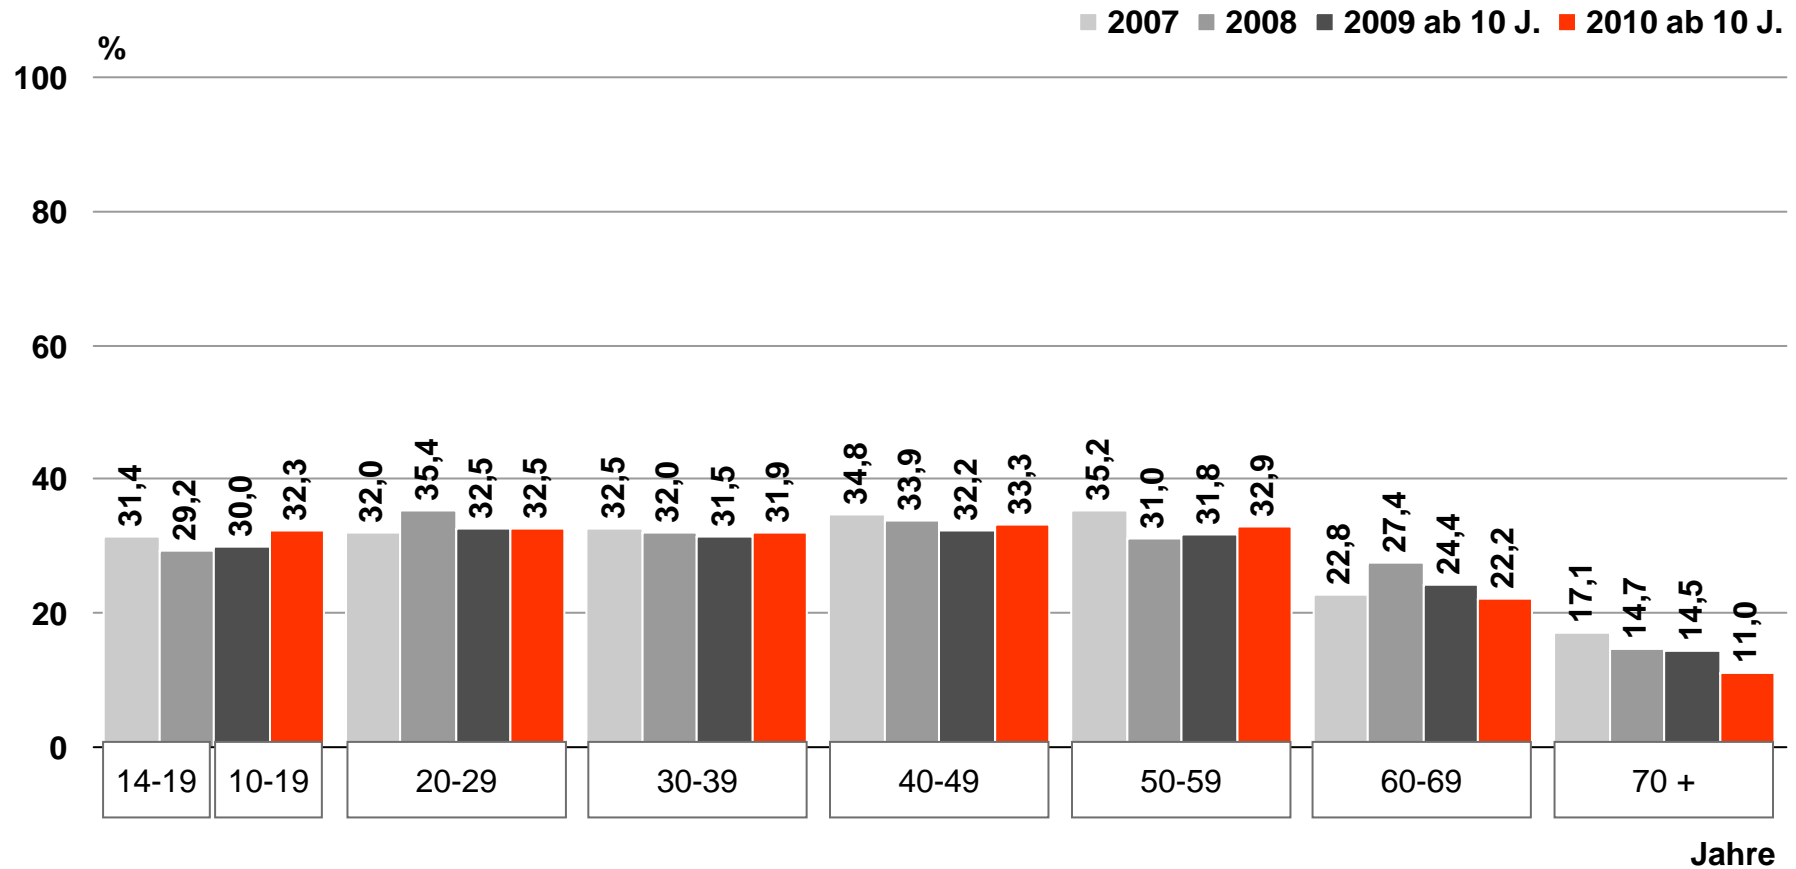

Tagesreichweite* Lokalradios in Bayern

Montag bis Freitag / Bevölkerung ab 14 / ab 10 Jahre in Bayern **)

* bis 1998 Tagebuchehebung
ab 1999 CATI

** bis 2008 Bevölkerung ab 14 Jahre

Tagesreichweite 2007 - 2010

Montag bis Freitag / Bevölkerung ab 14 / ab 10 Jahre in Bayern *)

*) bis 2008 Bevölkerung ab 14 Jahre

Radiohören gesamt

Montag bis Freitag / Bevölkerung ab 14 / ab 10 Jahre in Bayern *)

*) bis 2008 Bevölkerung ab 14 Jahre

Tagesreichweite nach Altersgruppen Bayerische Lokalprogramme gesamt

Montag bis Freitag / Bevölkerung ab 14 / ab 10 Jahre in Bayern *)

*) bis 2008 Bevölkerung ab 14 Jahre

Tagesreichweite nach Altersgruppen

ANTENNE BAYERN

Montag bis Freitag / Bevölkerung ab 14 / ab 10 Jahre in Bayern *)

*) bis 2008 Bevölkerung ab 14 Jahre

Tagesreichweite nach Altersgruppen

Bayern 3

Montag bis Freitag / Bevölkerung ab 14 / ab 10 Jahre in Bayern *)