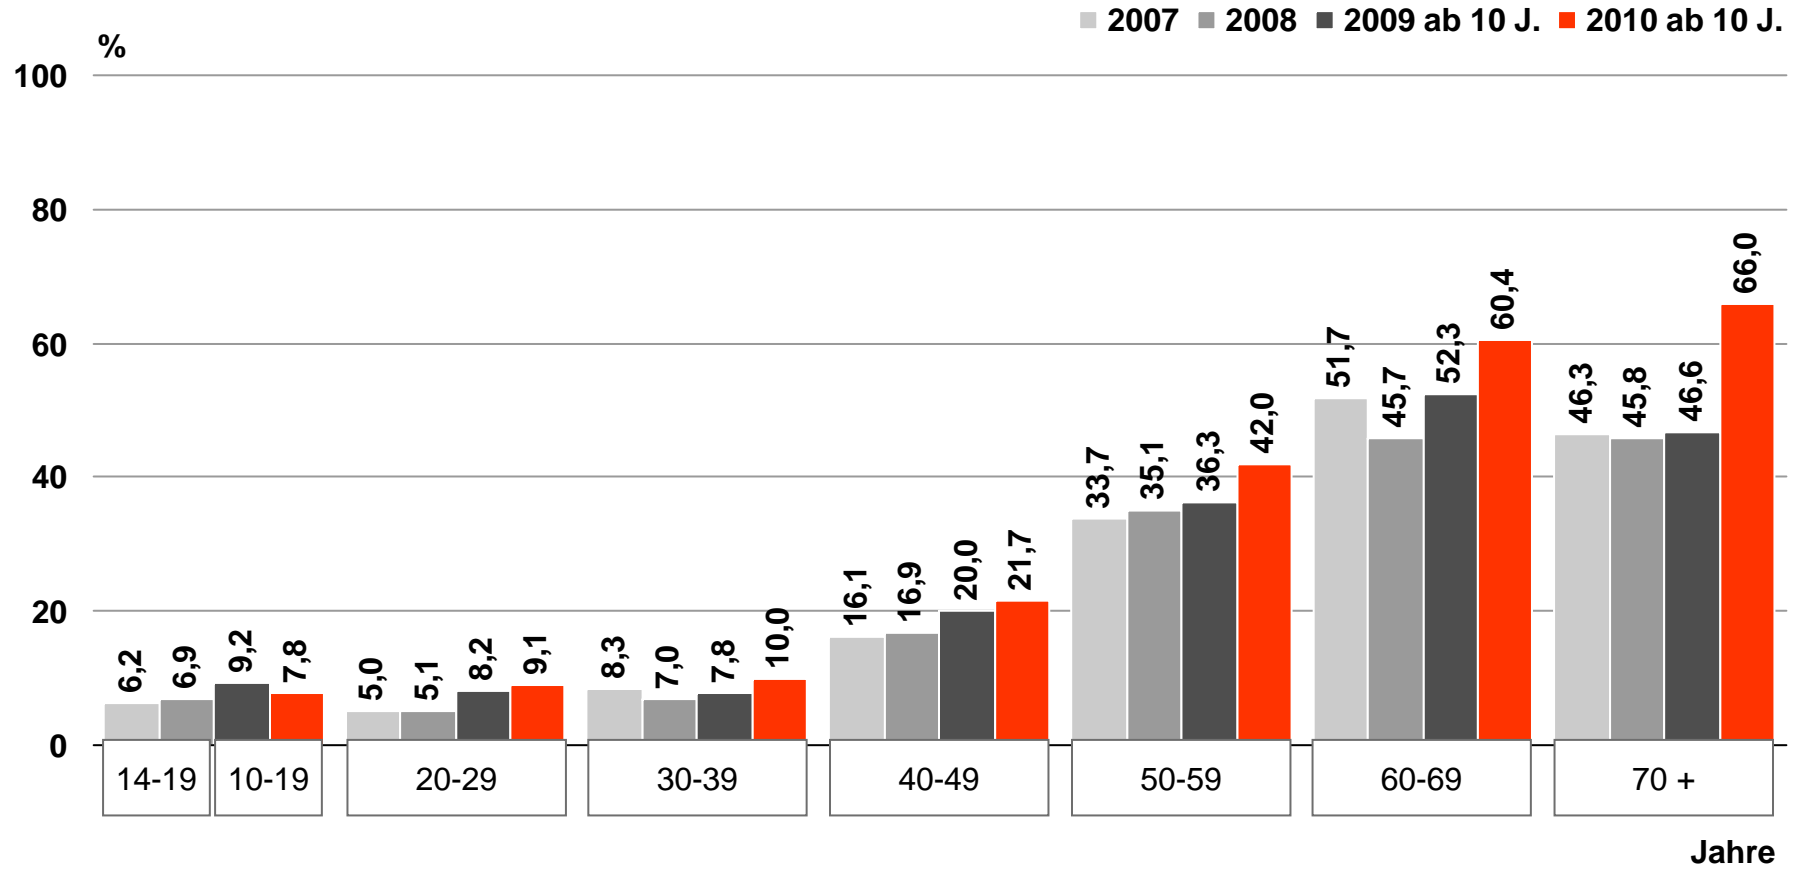

Montag bis Freitag / Bevölkerung ab 14 / ab 10 Jahre in Bayern *)

*) bis 2008 Bevölkerung ab 14 Jahre

Radiohören gesamt

Montag bis Freitag / Bevölkerung ab 14 / ab 10 Jahre in Bayern *)

*) bis 2008 Bevölkerung ab 14 Jahre

Tagesreichweite nach Altersgruppen Bayerische Lokalprogramme gesamt

Montag bis Freitag / Bevölkerung ab 14 / ab 10 Jahre in Bayern *)

*) bis 2008 Bevölkerung ab 14 Jahre

Tagesreichweite nach Altersgruppen

ANTENNE BAYERN

Montag bis Freitag / Bevölkerung ab 14 / ab 10 Jahre in Bayern *)

*) bis 2008 Bevölkerung ab 14 Jahre

Tagesreichweite nach Altersgruppen

Bayern 3

Montag bis Freitag / Bevölkerung ab 14 / ab 10 Jahre in Bayern *)

*) bis 2008 Bevölkerung ab 14 Jahre

Tagesreichweite nach Altersgruppen

Bayern 1

Montag bis Freitag / Bevölkerung ab 14 / ab 10 Jahre in Bayern *)

*) bis 2008 Bevölkerung ab 14 Jahre

Tagesreichweite

Montag bis Sonntag / Bevölkerung ab 10 Jahre in Bayern
in %