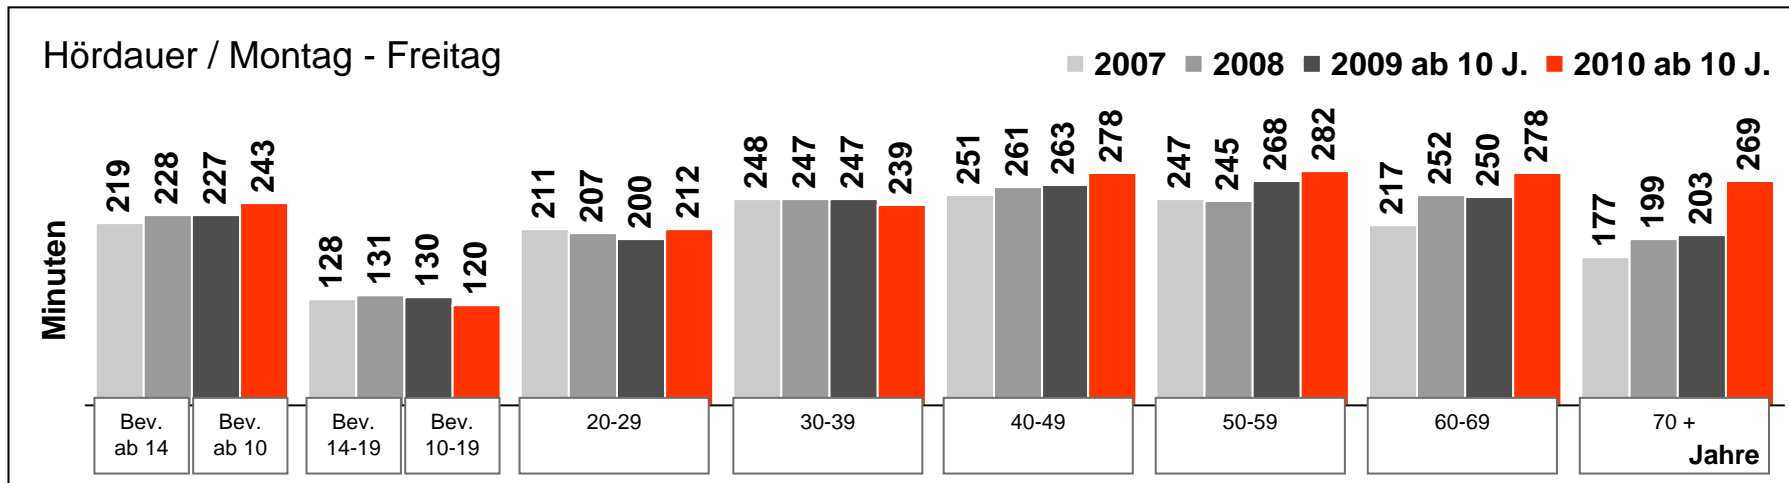

Tagesreichweite* Lokalradios in Bayern

Montag bis Freitag / Bevölkerung ab 14 / ab 10 Jahre in Bayern **)

* bis 1998 Tagebuchehebung
ab 1999 CATI

** bis 2008 Bevölkerung ab 14 Jahre

Tagesreichweite 2007 - 2010

Montag bis Freitag / Bevölkerung ab 14 / ab 10 Jahre in Bayern *)

*) bis 2008 Bevölkerung ab 14 Jahre

Radiohören gesamt

Montag bis Freitag / Bevölkerung ab 14 / ab 10 Jahre in Bayern *)

*) bis 2008 Bevölkerung ab 14 Jahre

Tagesreichweite nach Altersgruppen Bayerische Lokalprogramme gesamt

Montag bis Freitag / Bevölkerung ab 14 / ab 10 Jahre in Bayern *)

*) bis 2008 Bevölkerung ab 14 Jahre

Tagesreichweite nach Altersgruppen

ANTENNE BAYERN

Montag bis Freitag / Bevölkerung ab 14 / ab 10 Jahre in Bayern *)

*) bis 2008 Bevölkerung ab 14 Jahre

Tagesreichweite nach Altersgruppen

Bayern 3

Montag bis Freitag / Bevölkerung ab 14 / ab 10 Jahre in Bayern *)