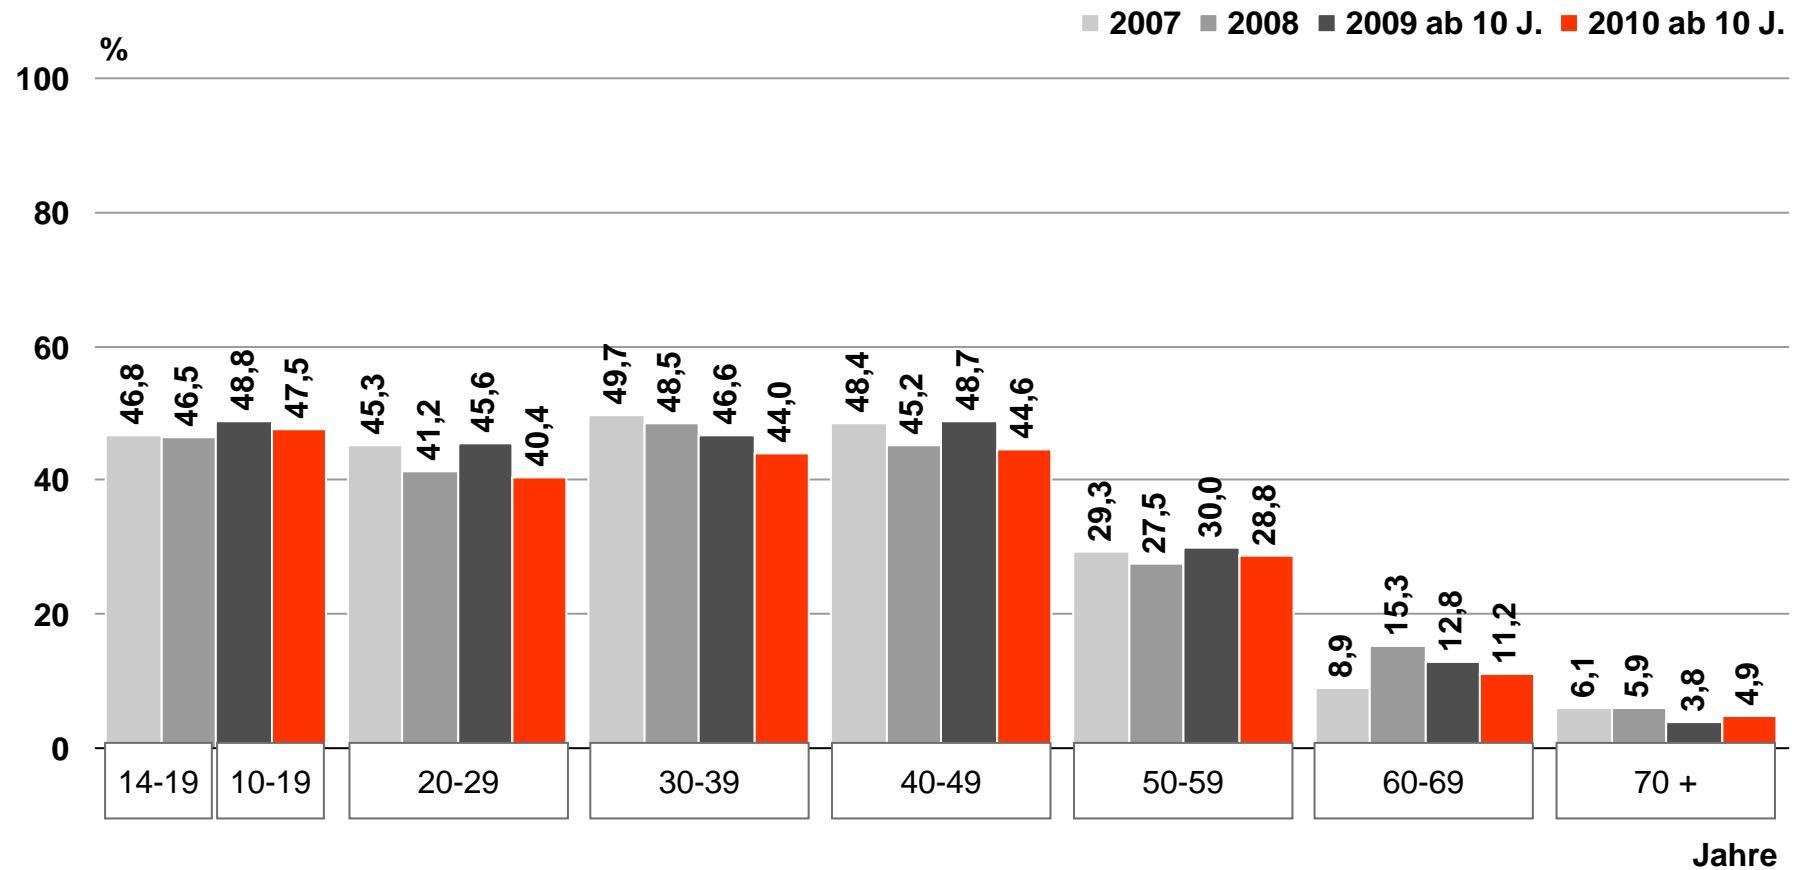

Montag bis Freitag / Bevölkerung ab 14 / ab 10 Jahre in Bayern *)

*) bis 2008 Bevölkerung ab 14 Jahre

Radiohören gesamt

Montag bis Freitag / Bevölkerung ab 14 / ab 10 Jahre in Bayern *)

*) bis 2008 Bevölkerung ab 14 Jahre

Tagesreichweite nach Altersgruppen Bayerische Lokalprogramme gesamt

Montag bis Freitag / Bevölkerung ab 14 / ab 10 Jahre in Bayern *)

*) bis 2008 Bevölkerung ab 14 Jahre

Tagesreichweite nach Altersgruppen

ANTENNE BAYERN

Montag bis Freitag / Bevölkerung ab 14 / ab 10 Jahre in Bayern *)

*) bis 2008 Bevölkerung ab 14 Jahre

Tagesreichweite nach Altersgruppen

Bayern 3

Montag bis Freitag / Bevölkerung ab 14 / ab 10 Jahre in Bayern *)

*) bis 2008 Bevölkerung ab 14 Jahre

Tagesreichweite nach Altersgruppen

Bayern 1

Montag bis Freitag / Bevölkerung ab 14 / ab 10 Jahre in Bayern *)

*) bis 2008 Bevölkerung ab 14 Jahre

Tagesreichweite

Montag bis Sonntag / Bevölkerung ab 10 Jahre in Bayern
in %