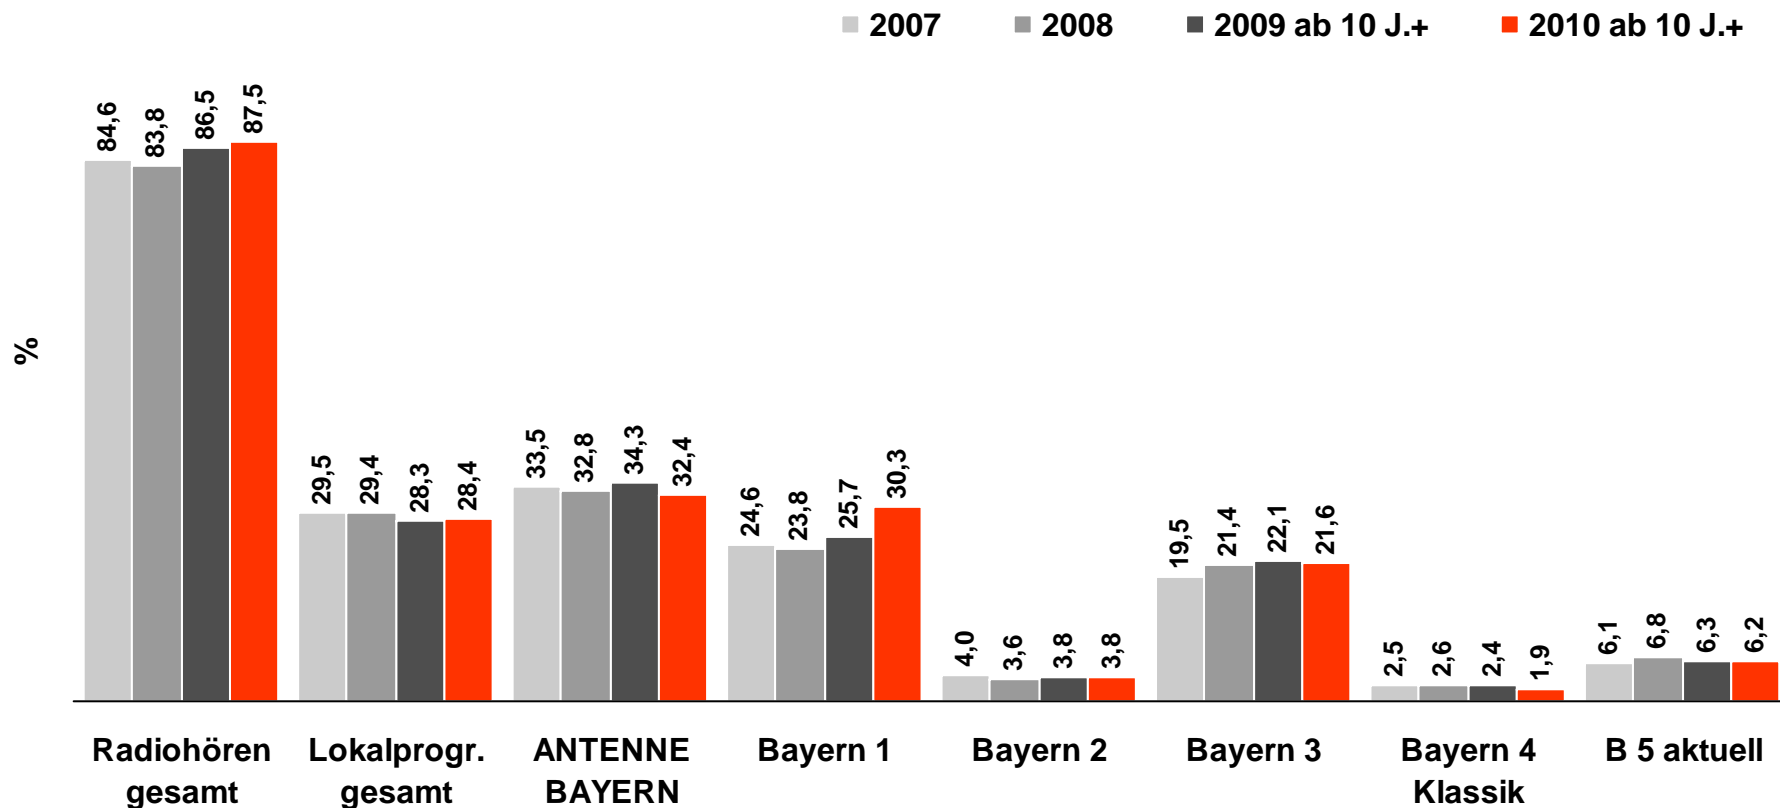

Tagesreichweite* Lokalradios in Bayern

Montag bis Freitag / Bevölkerung ab 14 / ab 10 Jahre in Bayern **)

* bis 1998 Tagebuchehebung
ab 1999 CATI

** bis 2008 Bevölkerung ab 14 Jahre

Tagesreichweite 2007 - 2010

Montag bis Freitag / Bevölkerung ab 14 / ab 10 Jahre in Bayern *)

*) bis 2008 Bevölkerung ab 14 Jahre

Radiohören gesamt

Montag bis Freitag / Bevölkerung ab 14 / ab 10 Jahre in Bayern *)

*) bis 2008 Bevölkerung ab 14 Jahre

Tagesreichweite nach Altersgruppen Bayerische Lokalprogramme gesamt

Montag bis Freitag / Bevölkerung ab 14 / ab 10 Jahre in Bayern *)

*) bis 2008 Bevölkerung ab 14 Jahre

Tagesreichweite nach Altersgruppen

ANTENNE BAYERN

Montag bis Freitag / Bevölkerung ab 14 / ab 10 Jahre in Bayern *)

*) bis 2008 Bevölkerung ab 14 Jahre

Tagesreichweite nach Altersgruppen

Bayern 3

Montag bis Freitag / Bevölkerung ab 14 / ab 10 Jahre in Bayern *)