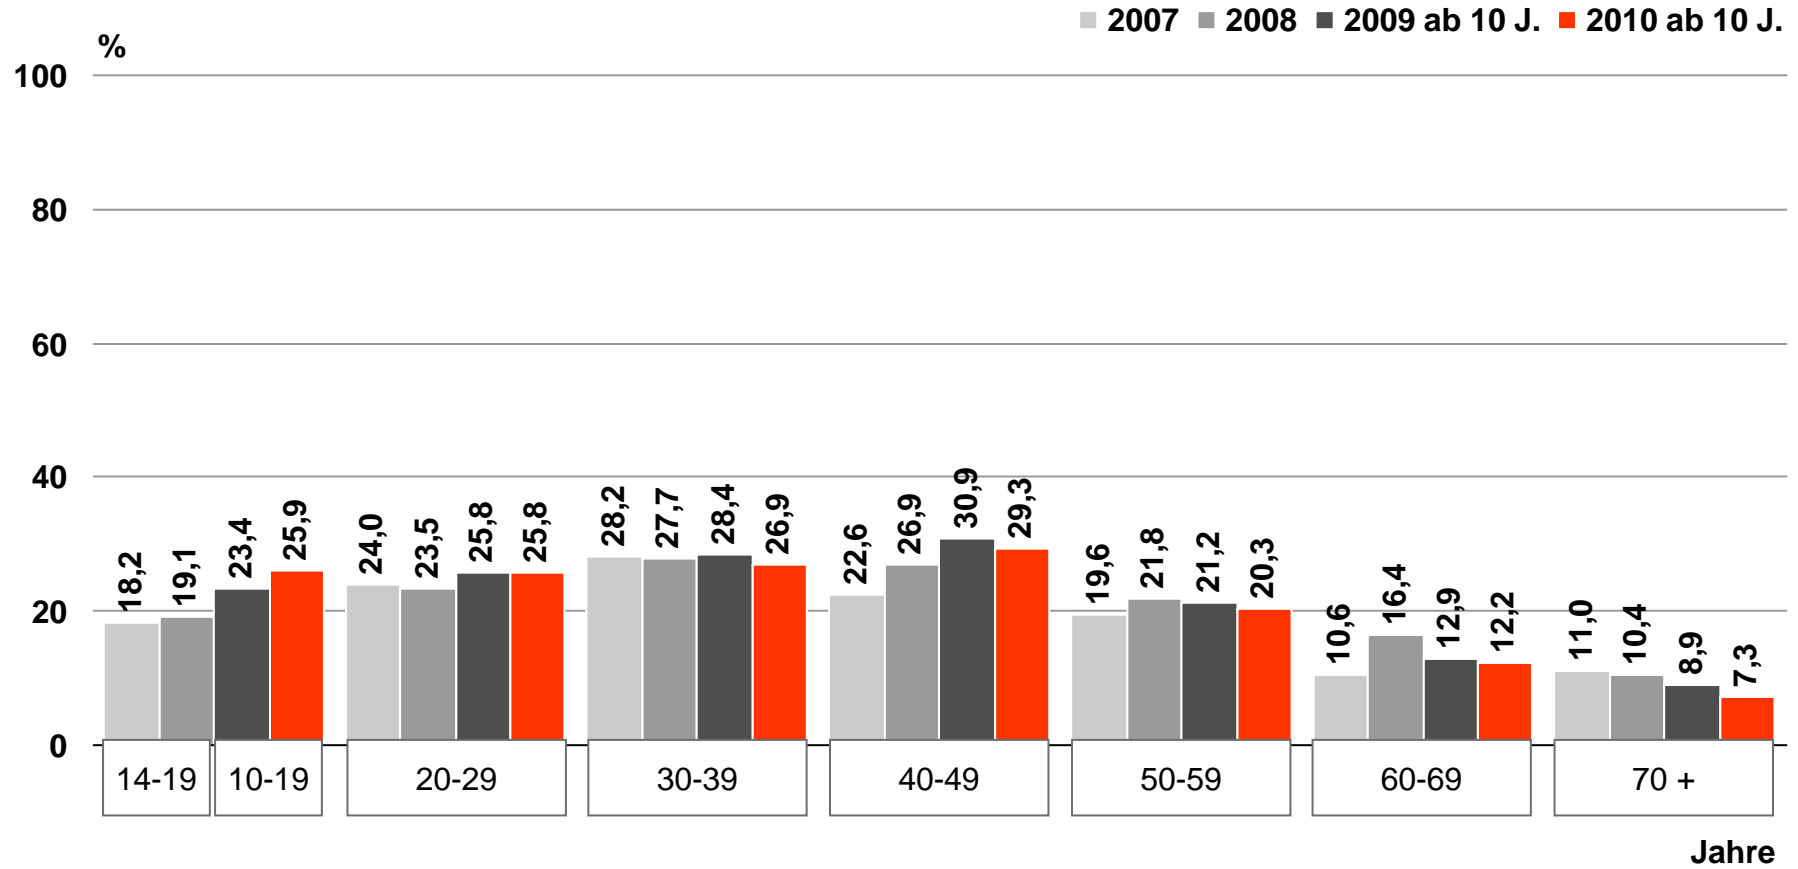

Montag bis Freitag / Bevölkerung ab 14 / ab 10 Jahre in Bayern *)

*) bis 2008 Bevölkerung ab 14 Jahre

Radiohören gesamt

Montag bis Freitag / Bevölkerung ab 14 / ab 10 Jahre in Bayern *)

*) bis 2008 Bevölkerung ab 14 Jahre

Tagesreichweite nach Altersgruppen Bayerische Lokalprogramme gesamt

Montag bis Freitag / Bevölkerung ab 14 / ab 10 Jahre in Bayern *)

*) bis 2008 Bevölkerung ab 14 Jahre

Tagesreichweite nach Altersgruppen

ANTENNE BAYERN

Montag bis Freitag / Bevölkerung ab 14 / ab 10 Jahre in Bayern *)

*) bis 2008 Bevölkerung ab 14 Jahre

Tagesreichweite nach Altersgruppen

Bayern 3

Montag bis Freitag / Bevölkerung ab 14 / ab 10 Jahre in Bayern *)

*) bis 2008 Bevölkerung ab 14 Jahre

Tagesreichweite nach Altersgruppen

Bayern 1

Montag bis Freitag / Bevölkerung ab 14 / ab 10 Jahre in Bayern *)

*) bis 2008 Bevölkerung ab 14 Jahre

Tagesreichweite

Montag bis Sonntag / Bevölkerung ab 10 Jahre in Bayern
in %