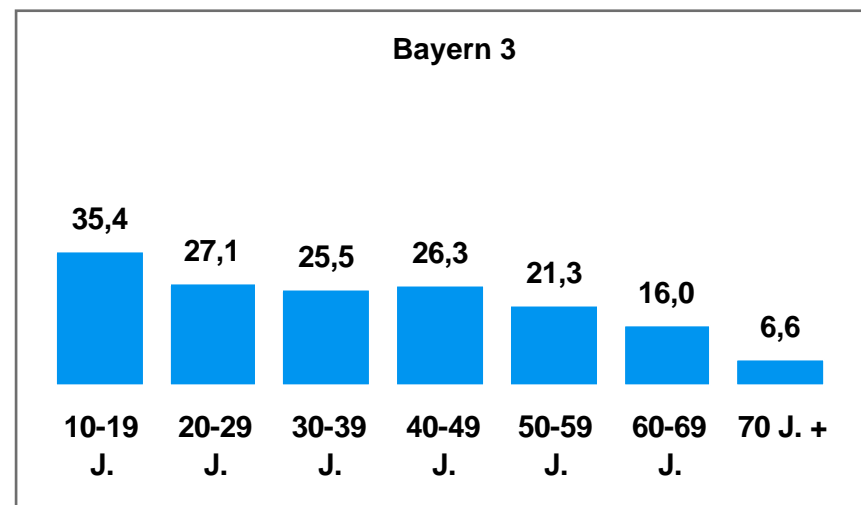

2-Frequenzstandorte

- Ansbach
- Aschaffenburg
- Bamberg /
Forchheim
- Bayreuth
- Coburg
- Hof
- Kempten
- Landshut
- Passau
- Rosenheim
- Weiden / Amberg /
Tirschenreuth

1-Frequenzstandorte

- Bad Tölz / Miesbach
- Berchtesgadener
Land / Chiemgau
- Burgkirchen /
Mühldorf
- Deggendorf
- Donauwörth /
Nördlingen /
Dillingen
- Garmisch-
Partenkirchen /
Weilheim i. Obb.
- Günzburg / Neu-Ulm
- Kaufbeuren
- Kulmbach
- Lindau
- Memmingen /
Mindelheim /
Krumbach
- Schweinfurt
- Straubing

Tagesreichweite nach Altersgruppen 2010 in %

Montag bis Freitag / Bevölkerung ab 10 Jahre in Bayern in den jeweiligen Empfangsgebieten

Tagesreichweite nach Altersgruppen 2010 in %

Montag bis Sonntag / Bevölkerung ab 10 Jahre in **Großstadtstandorten**

Tagesreichweite nach Altersgruppen 2010 in %

Montag bis Sonntag / Bevölkerung ab 10 Jahre in **Ballungsraumstandorten**

Tagesreichweite nach Altersgruppen 2010 in %

Montag bis Sonntag / Bevölkerung ab 10 Jahre in **Umlandstandorten**