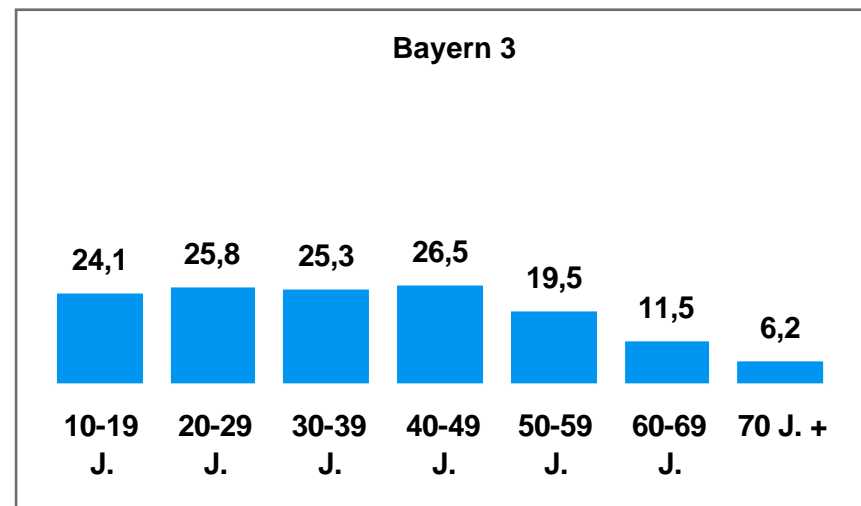

Davon:

Ballungsraum- standorte

- München
- Nürnberg /
Fürth / Erlangen

Umlandstandorte

Hohe Überschneidung
mit Großstadt

- Erding / Freising /
Ebersberg
- Region
München West:
Dachau,
Fürstenfeldbruck,
Landsberg am Lech,
Starnberg

2-Frequenzstandorte

- Ansbach
- Aschaffenburg
- Bamberg /
Forchheim
- Bayreuth
- Coburg
- Hof
- Kempten
- Landshut
- Passau
- Rosenheim
- Weiden / Amberg /
Tirschenreuth

1-Frequenzstandorte

- Bad Tölz / Miesbach
- Berchtesgadener
Land / Chiemgau
- Burgkirchen /
Mühldorf
- Deggendorf
- Donauwörth /
Nördlingen /
Dillingen
- Garmisch-
Partenkirchen /
Weilheim i. Obb.
- Günzburg / Neu-Ulm
- Kaufbeuren
- Kulmbach
- Lindau
- Memmingen /
Mindelheim /
Krumbach
- Schweinfurt
- Straubing

Tagesreichweite nach Altersgruppen 2010 in %

Montag bis Freitag / Bevölkerung ab 10 Jahre in Bayern in den jeweiligen Empfangsgebieten

Tagesreichweite nach Altersgruppen 2010 in %

Montag bis Sonntag / Bevölkerung ab 10 Jahre in **Großstadtstandorten**