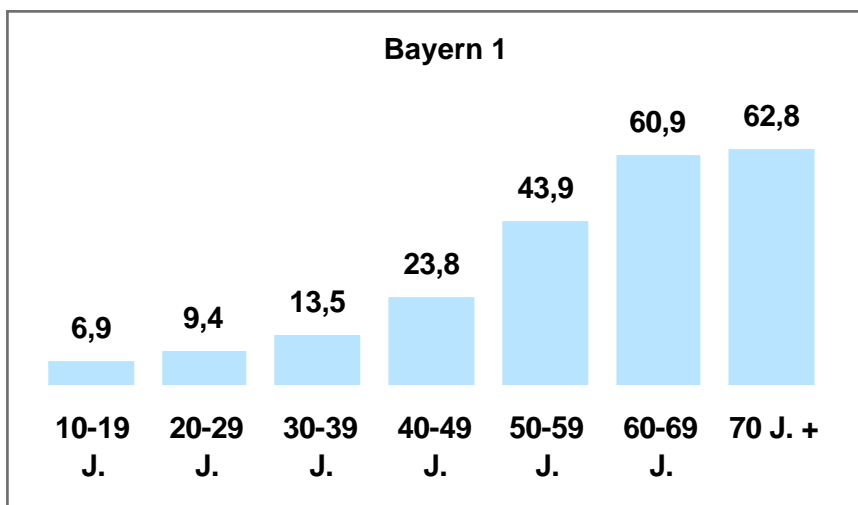

Tagesreichweite nach Altersgruppen 2010 in %

Montag bis Freitag / Bevölkerung ab 10 Jahre in Bayern in den jeweiligen Empfangsgebieten

Tagesreichweite nach Altersgruppen 2010 in %

Montag bis Sonntag / Bevölkerung ab 10 Jahre in **Großstadtstandorten**

Tagesreichweite nach Altersgruppen 2010 in %

Montag bis Sonntag / Bevölkerung ab 10 Jahre in **Ballungsraumstandorten**

Tagesreichweite nach Altersgruppen 2010 in %

Montag bis Sonntag / Bevölkerung ab 10 Jahre in **Umlandstandorten**

Tagesreichweite nach Altersgruppen 2010 in %

Montag bis Sonntag / Bevölkerung ab 10 Jahre in **2-Frequenzstandorten**

Tagesreichweite nach Altersgruppen 2010 in %

Montag bis Sonntag / Bevölkerung ab 10 Jahre in **1-Frequenzstandorten**