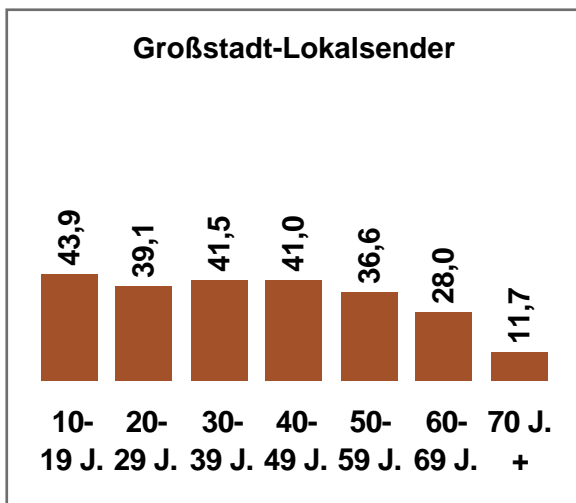

Davon:

Ballungsraum- standorte

- München
- Nürnberg /
Fürth / Erlangen

Umlandstandorte

Hohe Überschneidung
mit Großstadt

- Erding / Freising /
Ebersberg
- Region
München West:
Dachau,
Fürstenfeldbruck,
Landsberg am Lech,
Starnberg

2-Frequenzstandorte

- Ansbach
- Aschaffenburg
- Bamberg /
Forchheim
- Bayreuth
- Coburg
- Hof
- Kempten
- Landshut
- Passau
- Rosenheim
- Weiden / Amberg /
Tirschenreuth

1-Frequenzstandorte

- Bad Tölz / Miesbach
- Berchtesgadener
Land / Chiemgau
- Burgkirchen /
Mühldorf
- Deggendorf
- Donauwörth /
Nördlingen /
Dillingen
- Garmisch-
Partenkirchen /
Weilheim i. Obb.
- Günzburg / Neu-Ulm
- Kaufbeuren
- Kulmbach
- Lindau
- Memmingen /
Mindelheim /
Krumbach
- Schweinfurt
- Straubing

Tagesreichweite nach Altersgruppen 2010 in %

Montag bis Freitag / Bevölkerung ab 10 Jahre in Bayern in den jeweiligen Empfangsgebieten

Tagesreichweite nach Altersgruppen 2010 in %

Montag bis Sonntag / Bevölkerung ab 10 Jahre in **Großstadtstandorten**