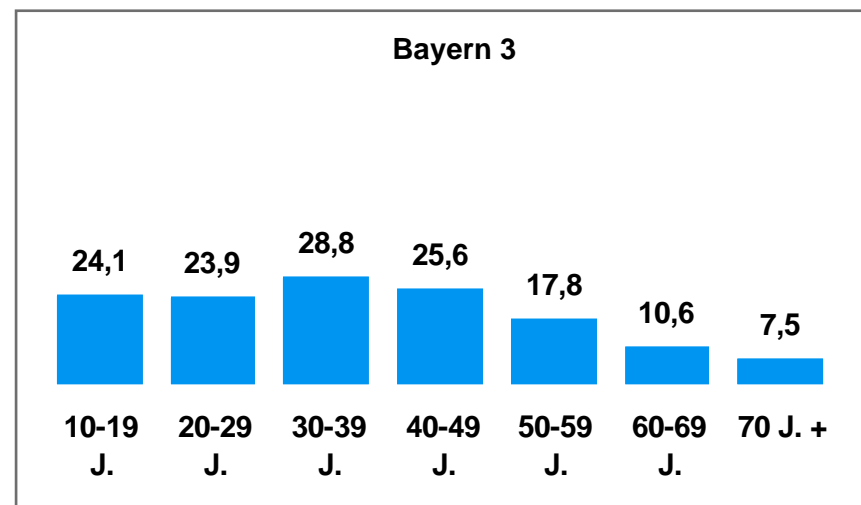

Tagesreichweite nach Altersgruppen 2010 in %

Montag bis Freitag / Bevölkerung ab 10 Jahre in Bayern in den jeweiligen Empfangsgebieten

Tagesreichweite nach Altersgruppen 2010 in %

Montag bis Sonntag / Bevölkerung ab 10 Jahre in **Großstadtstandorten**

Tagesreichweite nach Altersgruppen 2010 in %

Montag bis Sonntag / Bevölkerung ab 10 Jahre in **Ballungsraumstandorten**

Tagesreichweite nach Altersgruppen 2010 in %

Montag bis Sonntag / Bevölkerung ab 10 Jahre in **Umlandstandorten**

Tagesreichweite nach Altersgruppen 2010 in %

Montag bis Sonntag / Bevölkerung ab 10 Jahre in **2-Frequenzstandorten**

Tagesreichweite nach Altersgruppen 2010 in %

Montag bis Sonntag / Bevölkerung ab 10 Jahre in **1-Frequenzstandorten**