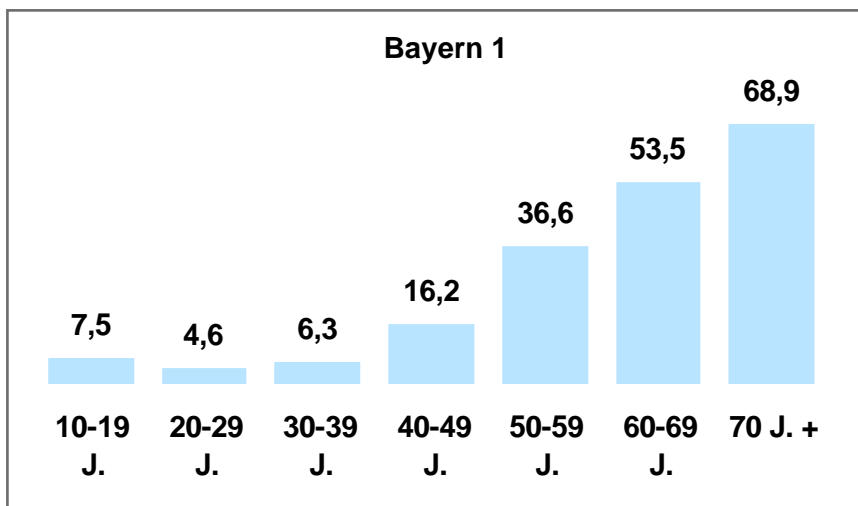

Davon:

Ballungsraum- standorte

- München
- Nürnberg /
Fürth / Erlangen

Umlandstandorte

Hohe Überschneidung
mit Großstadt

- Erding / Freising /
Ebersberg
- Region
München West:
Dachau,
Fürstenfeldbruck,
Landsberg am Lech,
Starnberg

2-Frequenzstandorte

- Ansbach
- Aschaffenburg
- Bamberg /
Forchheim
- Bayreuth
- Coburg
- Hof
- Kempten
- Landshut
- Passau
- Rosenheim
- Weiden / Amberg /
Tirschenreuth

1-Frequenzstandorte

- Bad Tölz / Miesbach
- Berchtesgadener
Land / Chiemgau
- Burgkirchen /
Mühldorf
- Deggendorf
- Donauwörth /
Nördlingen /
Dillingen
- Garmisch-
Partenkirchen /
Weilheim i. Obb.
- Günzburg / Neu-Ulm
- Kaufbeuren
- Kulmbach
- Lindau
- Memmingen /
Mindelheim /
Krumbach
- Schweinfurt
- Straubing

Tagesreichweite nach Altersgruppen 2010 in %

Montag bis Freitag / Bevölkerung ab 10 Jahre in Bayern in den jeweiligen Empfangsgebieten

Tagesreichweite nach Altersgruppen 2010 in %

Montag bis Sonntag / Bevölkerung ab 10 Jahre in **Großstadtstandorten**