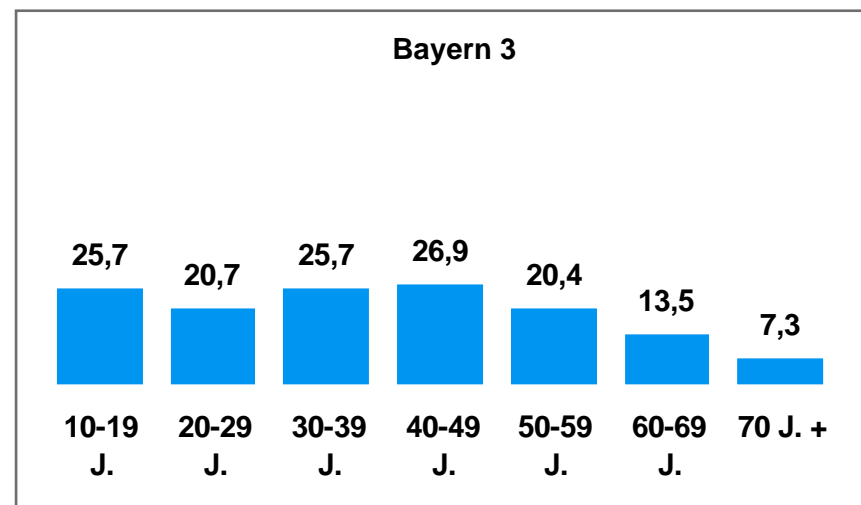

2-Frequenzstandorte

- Ansbach
- Aschaffenburg
- Bamberg /
Forchheim
- Bayreuth
- Coburg
- Hof
- Kempten
- Landshut
- Passau
- Rosenheim
- Weiden / Amberg /
Tirschenreuth

1-Frequenzstandorte

- Bad Tölz / Miesbach
- Berchtesgadener
Land / Chiemgau
- Burgkirchen /
Mühldorf
- Deggendorf
- Donauwörth /
Nördlingen /
Dillingen
- Garmisch-
Partenkirchen /
Weilheim i. Obb.
- Günzburg / Neu-Ulm
- Kaufbeuren
- Kulmbach
- Lindau
- Memmingen /
Mindelheim /
Krumbach
- Schweinfurt
- Straubing

Tagesreichweite nach Altersgruppen 2010 in %

Montag bis Freitag / Bevölkerung ab 10 Jahre in Bayern in den jeweiligen Empfangsgebieten

Tagesreichweite nach Altersgruppen 2010 in %

Montag bis Sonntag / Bevölkerung ab 10 Jahre in **Großstadtstandorten**

Tagesreichweite nach Altersgruppen 2010 in %

Montag bis Sonntag / Bevölkerung ab 10 Jahre in **Ballungsraumstandorten**

Tagesreichweite nach Altersgruppen 2010 in %

Montag bis Sonntag / Bevölkerung ab 10 Jahre in **Umlandstandorten**