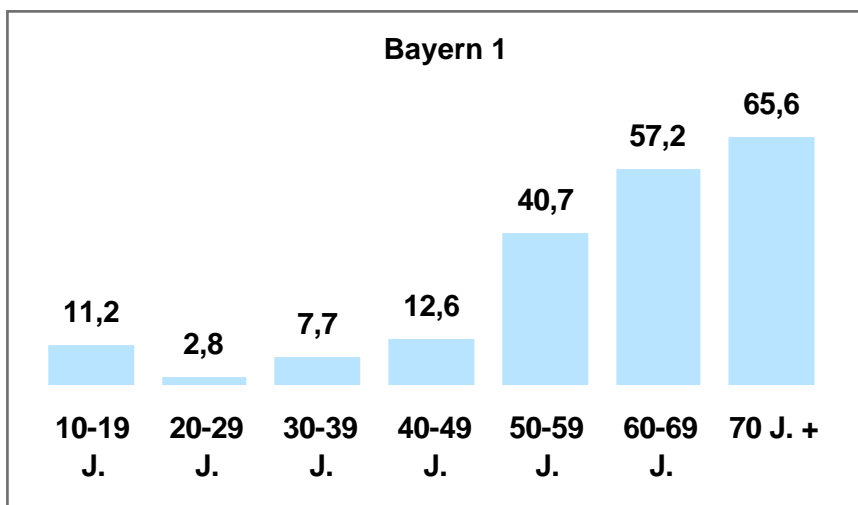

2-Frequenzstandorte

- Ansbach
- Aschaffenburg
- Bamberg /
Forchheim
- Bayreuth
- Coburg
- Hof
- Kempten
- Landshut
- Passau
- Rosenheim
- Weiden / Amberg /
Tirschenreuth

1-Frequenzstandorte

- Bad Tölz / Miesbach
- Berchtesgadener
Land / Chiemgau
- Burgkirchen /
Mühldorf
- Deggendorf
- Donauwörth /
Nördlingen /
Dillingen
- Garmisch-
Partenkirchen /
Weilheim i. Obb.
- Günzburg / Neu-Ulm
- Kaufbeuren
- Kulmbach
- Lindau
- Memmingen /
Mindelheim /
Krumbach
- Schweinfurt
- Straubing

Tagesreichweite nach Altersgruppen 2010 in %

Montag bis Freitag / Bevölkerung ab 10 Jahre in Bayern in den jeweiligen Empfangsgebieten

Tagesreichweite nach Altersgruppen 2010 in %

Montag bis Sonntag / Bevölkerung ab 10 Jahre in **Großstadtstandorten**

Tagesreichweite nach Altersgruppen 2010 in %

Montag bis Sonntag / Bevölkerung ab 10 Jahre in **Ballungsraumstandorten**

Tagesreichweite nach Altersgruppen 2010 in %

Montag bis Sonntag / Bevölkerung ab 10 Jahre in **Umlandstandorten**