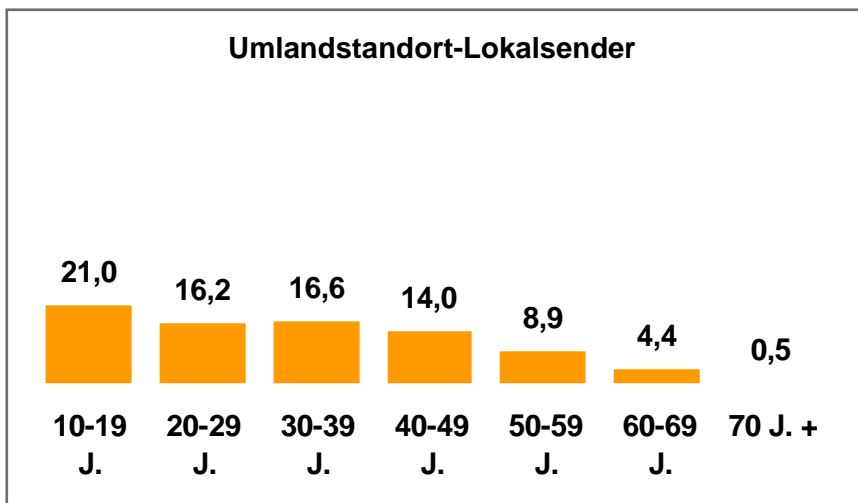

2-Frequenzstandorte

- Ansbach
- Aschaffenburg
- Bamberg /
Forchheim
- Bayreuth
- Coburg
- Hof
- Kempten
- Landshut
- Passau
- Rosenheim
- Weiden / Amberg /
Tirschenreuth

1-Frequenzstandorte

- Bad Tölz / Miesbach
- Berchtesgadener
Land / Chiemgau
- Burgkirchen /
Mühldorf
- Deggendorf
- Donauwörth /
Nördlingen /
Dillingen
- Garmisch-
Partenkirchen /
Weilheim i. Obb.
- Günzburg / Neu-Ulm
- Kaufbeuren
- Kulmbach
- Lindau
- Memmingen /
Mindelheim /
Krumbach
- Schweinfurt
- Straubing

Tagesreichweite nach Altersgruppen 2010 in %

Montag bis Freitag / Bevölkerung ab 10 Jahre in Bayern in den jeweiligen Empfangsgebieten

Tagesreichweite nach Altersgruppen 2010 in %

Montag bis Sonntag / Bevölkerung ab 10 Jahre in **Großstadtstandorten**

Tagesreichweite nach Altersgruppen 2010 in %

Montag bis Sonntag / Bevölkerung ab 10 Jahre in **Ballungsraumstandorten**

Tagesreichweite nach Altersgruppen 2010 in %

Montag bis Sonntag / Bevölkerung ab 10 Jahre in **Umlandstandorten**