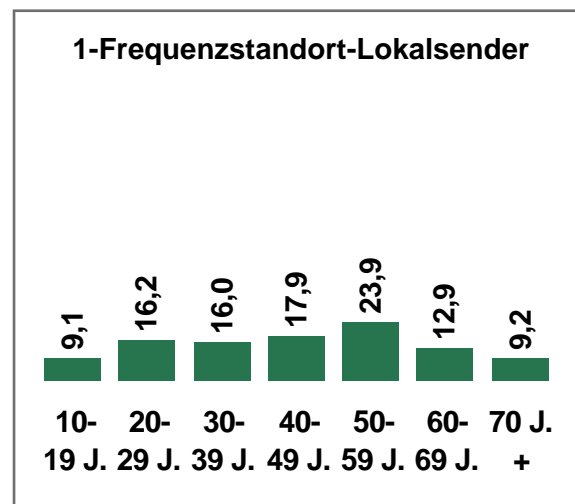

Davon:

Ballungsraum- standorte

- München
- Nürnberg /
Fürth / Erlangen

Umlandstandorte

Hohe Überschneidung
mit Großstadt

- Erding / Freising /
Ebersberg
- Region
München West:
Dachau,
Fürstenfeldbruck,
Landsberg am Lech,
Starnberg

2-Frequenzstandorte

- Ansbach
- Aschaffenburg
- Bamberg /
Forchheim
- Bayreuth
- Coburg
- Hof
- Kempten
- Landshut
- Passau
- Rosenheim
- Weiden / Amberg /
Tirschenreuth

1-Frequenzstandorte

- Bad Tölz / Miesbach
- Berchtesgadener
Land / Chiemgau
- Burgkirchen /
Mühldorf
- Deggendorf
- Donauwörth /
Nördlingen /
Dillingen
- Garmisch-
Partenkirchen /
Weilheim i. Obb.
- Günzburg / Neu-Ulm
- Kaufbeuren
- Kulmbach
- Lindau
- Memmingen /
Mindelheim /
Krumbach
- Schweinfurt
- Straubing

Tagesreichweite nach Altersgruppen 2010 in %

Montag bis Freitag / Bevölkerung ab 10 Jahre in Bayern in den jeweiligen Empfangsgebieten

Tagesreichweite nach Altersgruppen 2010 in %

Montag bis Sonntag / Bevölkerung ab 10 Jahre in **Großstadtstandorten**