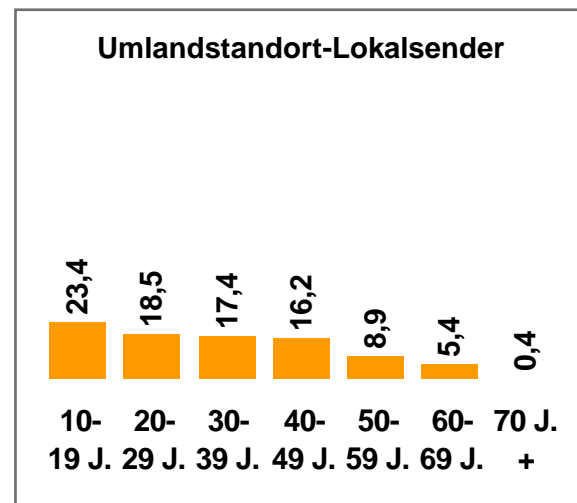

Davon:

Ballungsraum- standorte

- München
- Nürnberg /
Fürth / Erlangen

Umlandstandorte

Hohe Überschneidung
mit Großstadt

- Erding / Freising /
Ebersberg
- Region
München West:
Dachau,
Fürstenfeldbruck,
Landsberg am Lech,
Starnberg

2-Frequenzstandorte

- Ansbach
- Aschaffenburg
- Bamberg /
Forchheim
- Bayreuth
- Coburg
- Hof
- Kempten
- Landshut
- Passau
- Rosenheim
- Weiden / Amberg /
Tirschenreuth

1-Frequenzstandorte

- Bad Tölz / Miesbach
- Berchtesgadener
Land / Chiemgau
- Burgkirchen /
Mühldorf
- Deggendorf
- Donauwörth /
Nördlingen /
Dillingen
- Garmisch-
Partenkirchen /
Weilheim i. Obb.
- Günzburg / Neu-Ulm
- Kaufbeuren
- Kulmbach
- Lindau
- Memmingen /
Mindelheim /
Krumbach
- Schweinfurt
- Straubing

Tagesreichweite nach Altersgruppen 2010 in %

Montag bis Freitag / Bevölkerung ab 10 Jahre in Bayern in den jeweiligen Empfangsgebieten

Tagesreichweite nach Altersgruppen 2010 in %

Montag bis Sonntag / Bevölkerung ab 10 Jahre in **Großstadtstandorten**