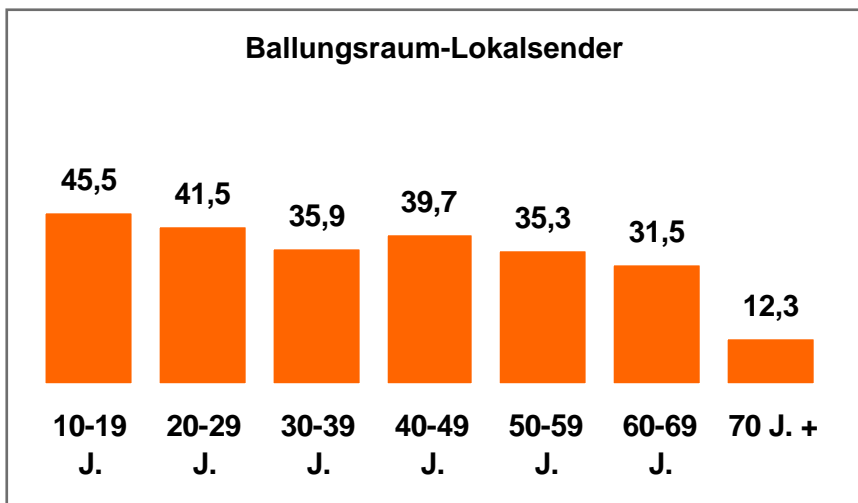

2-Frequenzstandorte

- Ansbach
- Aschaffenburg
- Bamberg /
Forchheim
- Bayreuth
- Coburg
- Hof
- Kempten
- Landshut
- Passau
- Rosenheim
- Weiden / Amberg /
Tirschenreuth

1-Frequenzstandorte

- Bad Tölz / Miesbach
- Berchtesgadener
Land / Chiemgau
- Burgkirchen /
Mühldorf
- Deggendorf
- Donauwörth /
Nördlingen /
Dillingen
- Garmisch-
Partenkirchen /
Weilheim i. Obb.
- Günzburg / Neu-Ulm
- Kaufbeuren
- Kulmbach
- Lindau
- Memmingen /
Mindelheim /
Krumbach
- Schweinfurt
- Straubing

Tagesreichweite nach Altersgruppen 2010 in %

Montag bis Freitag / Bevölkerung ab 10 Jahre in Bayern in den jeweiligen Empfangsgebieten

Tagesreichweite nach Altersgruppen 2010 in %

Montag bis Sonntag / Bevölkerung ab 10 Jahre in **Großstadtstandorten**

Tagesreichweite nach Altersgruppen 2010 in %

Montag bis Sonntag / Bevölkerung ab 10 Jahre in **Ballungsraumstandorten**

Tagesreichweite nach Altersgruppen 2010 in %

Montag bis Sonntag / Bevölkerung ab 10 Jahre in **Umlandstandorten**

Tagesreichweite nach Altersgruppen 2010 in %

Montag bis Sonntag / Bevölkerung ab 10 Jahre in **2-Frequenzstandorten**

Tagesreichweite nach Altersgruppen 2010 in %

Montag bis Sonntag / Bevölkerung ab 10 Jahre in **1-Frequenzstandorten**