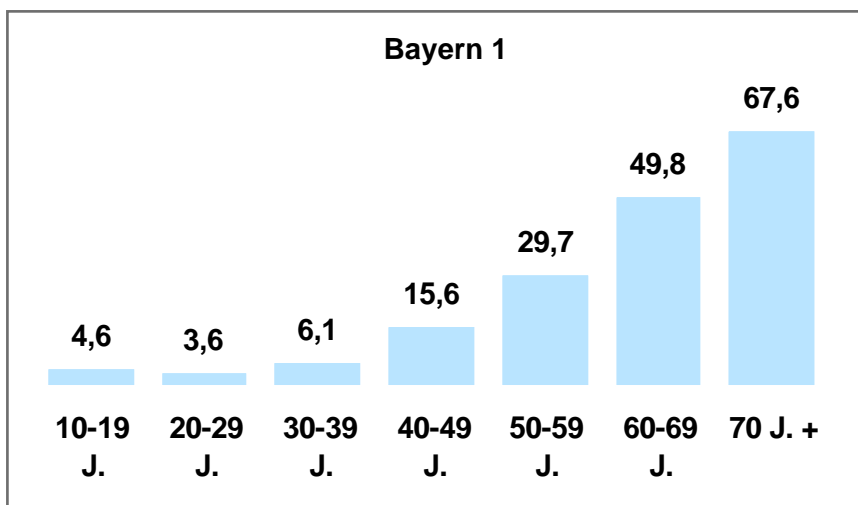

2-Frequenzstandorte

- Ansbach
- Aschaffenburg
- Bamberg /
Forchheim
- Bayreuth
- Coburg
- Hof
- Kempten
- Landshut
- Passau
- Rosenheim
- Weiden / Amberg /
Tirschenreuth

1-Frequenzstandorte

- Bad Tölz / Miesbach
- Berchtesgadener
Land / Chiemgau
- Burgkirchen /
Mühldorf
- Deggendorf
- Donauwörth /
Nördlingen /
Dillingen
- Garmisch-
Partenkirchen /
Weilheim i. Obb.
- Günzburg / Neu-Ulm
- Kaufbeuren
- Kulmbach
- Lindau
- Memmingen /
Mindelheim /
Krumbach
- Schweinfurt
- Straubing

Tagesreichweite nach Altersgruppen 2010 in %

Montag bis Freitag / Bevölkerung ab 10 Jahre in Bayern in den jeweiligen Empfangsgebieten

Tagesreichweite nach Altersgruppen 2010 in %

Montag bis Sonntag / Bevölkerung ab 10 Jahre in **Großstadtstandorten**

Tagesreichweite nach Altersgruppen 2010 in %

Montag bis Sonntag / Bevölkerung ab 10 Jahre in **Ballungsraumstandorten**

Tagesreichweite nach Altersgruppen 2010 in %

Montag bis Sonntag / Bevölkerung ab 10 Jahre in **Umlandstandorten**