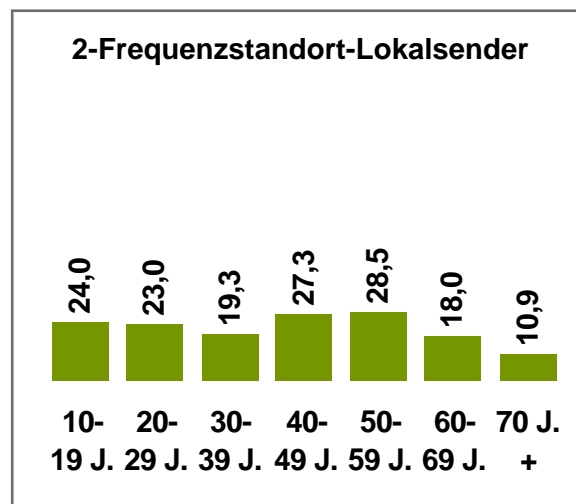

Davon:

Ballungsraum- standorte

- München
- Nürnberg /
Fürth / Erlangen

Umlandstandorte

Hohe Überschneidung
mit Großstadt

- Erding / Freising /
Ebersberg
- Region
München West:
Dachau,
Fürstenfeldbruck,
Landsberg am Lech,
Starnberg

2-Frequenzstandorte

- Ansbach
- Aschaffenburg
- Bamberg /
Forchheim
- Bayreuth
- Coburg
- Hof
- Kempten
- Landshut
- Passau
- Rosenheim
- Weiden / Amberg /
Tirschenreuth

1-Frequenzstandorte

- Bad Tölz / Miesbach
- Berchtesgadener
Land / Chiemgau
- Burgkirchen /
Mühldorf
- Deggendorf
- Donauwörth /
Nördlingen /
Dillingen
- Garmisch-
Partenkirchen /
Weilheim i. Obb.
- Günzburg / Neu-Ulm
- Kaufbeuren
- Kulmbach
- Lindau
- Memmingen /
Mindelheim /
Krumbach
- Schweinfurt
- Straubing

Tagesreichweite nach Altersgruppen 2010 in %

Montag bis Freitag / Bevölkerung ab 10 Jahre in Bayern in den jeweiligen Empfangsgebieten

Tagesreichweite nach Altersgruppen 2010 in %

Montag bis Sonntag / Bevölkerung ab 10 Jahre in **Großstadtstandorten**