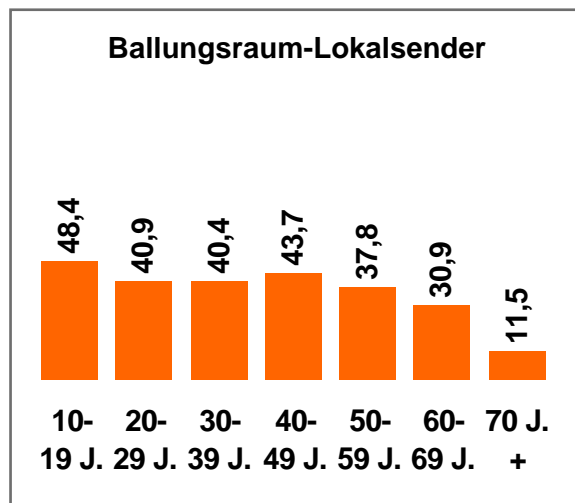

2-Frequenzstandorte

- Ansbach
- Aschaffenburg
- Bamberg /
Forchheim
- Bayreuth
- Coburg
- Hof
- Kempten
- Landshut
- Passau
- Rosenheim
- Weiden / Amberg /
Tirschenreuth

1-Frequenzstandorte

- Bad Tölz / Miesbach
- Berchtesgadener
Land / Chiemgau
- Burgkirchen /
Mühldorf
- Deggendorf
- Donauwörth /
Nördlingen /
Dillingen
- Garmisch-
Partenkirchen /
Weilheim i. Obb.
- Günzburg / Neu-Ulm
- Kaufbeuren
- Kulmbach
- Lindau
- Memmingen /
Mindelheim /
Krumbach
- Schweinfurt
- Straubing

Tagesreichweite nach Altersgruppen 2010 in %

Montag bis Freitag / Bevölkerung ab 10 Jahre in Bayern in den jeweiligen Empfangsgebieten

Tagesreichweite nach Altersgruppen 2010 in %

Montag bis Sonntag / Bevölkerung ab 10 Jahre in **Großstadtstandorten**