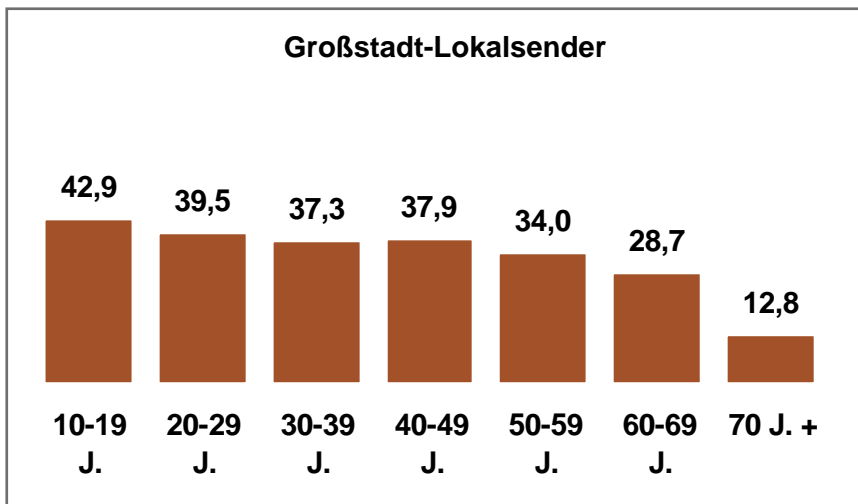

Davon:

Ballungsraum- standorte

- München
- Nürnberg /
Fürth / Erlangen

Umlandstandorte

Hohe Überschneidung
mit Großstadt

- Erding / Freising /
Ebersberg
- Region
München West:
Dachau,
Fürstenfeldbruck,
Landsberg am Lech,
Starnberg

2-Frequenzstandorte

- Ansbach
- Aschaffenburg
- Bamberg /
Forchheim
- Bayreuth
- Coburg
- Hof
- Kempten
- Landshut
- Passau
- Rosenheim
- Weiden / Amberg /
Tirschenreuth

1-Frequenzstandorte

- Bad Tölz / Miesbach
- Berchtesgadener
Land / Chiemgau
- Burgkirchen /
Mühldorf
- Deggendorf
- Donauwörth /
Nördlingen /
Dillingen
- Garmisch-
Partenkirchen /
Weilheim i. Obb.
- Günzburg / Neu-Ulm
- Kaufbeuren
- Kulmbach
- Lindau
- Memmingen /
Mindelheim /
Krumbach
- Schweinfurt
- Straubing

Tagesreichweite nach Altersgruppen 2010 in %

Montag bis Freitag / Bevölkerung ab 10 Jahre in Bayern in den jeweiligen Empfangsgebieten

Tagesreichweite nach Altersgruppen 2010 in %

Montag bis Sonntag / Bevölkerung ab 10 Jahre in **Großstadtstandorten**