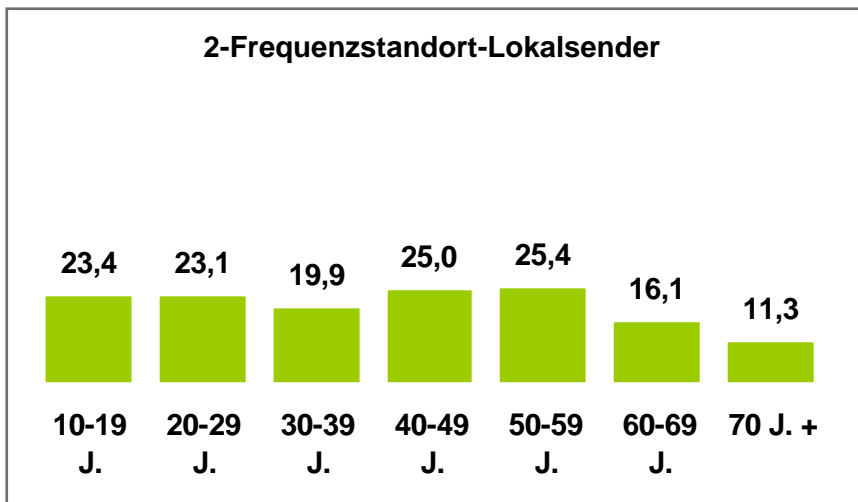

Tagesreichweite nach Altersgruppen 2010 in %

Montag bis Freitag / Bevölkerung ab 10 Jahre in Bayern in den jeweiligen Empfangsgebieten

Tagesreichweite nach Altersgruppen 2010 in %

Montag bis Sonntag / Bevölkerung ab 10 Jahre in **Großstadtstandorten**

Tagesreichweite nach Altersgruppen 2010 in %

Montag bis Sonntag / Bevölkerung ab 10 Jahre in **Ballungsraumstandorten**

Tagesreichweite nach Altersgruppen 2010 in %

Montag bis Sonntag / Bevölkerung ab 10 Jahre in **Umlandstandorten**

Tagesreichweite nach Altersgruppen 2010 in %

Montag bis Sonntag / Bevölkerung ab 10 Jahre in **2-Frequenzstandorten**

Tagesreichweite nach Altersgruppen 2010 in %

Montag bis Sonntag / Bevölkerung ab 10 Jahre in **1-Frequenzstandorten**