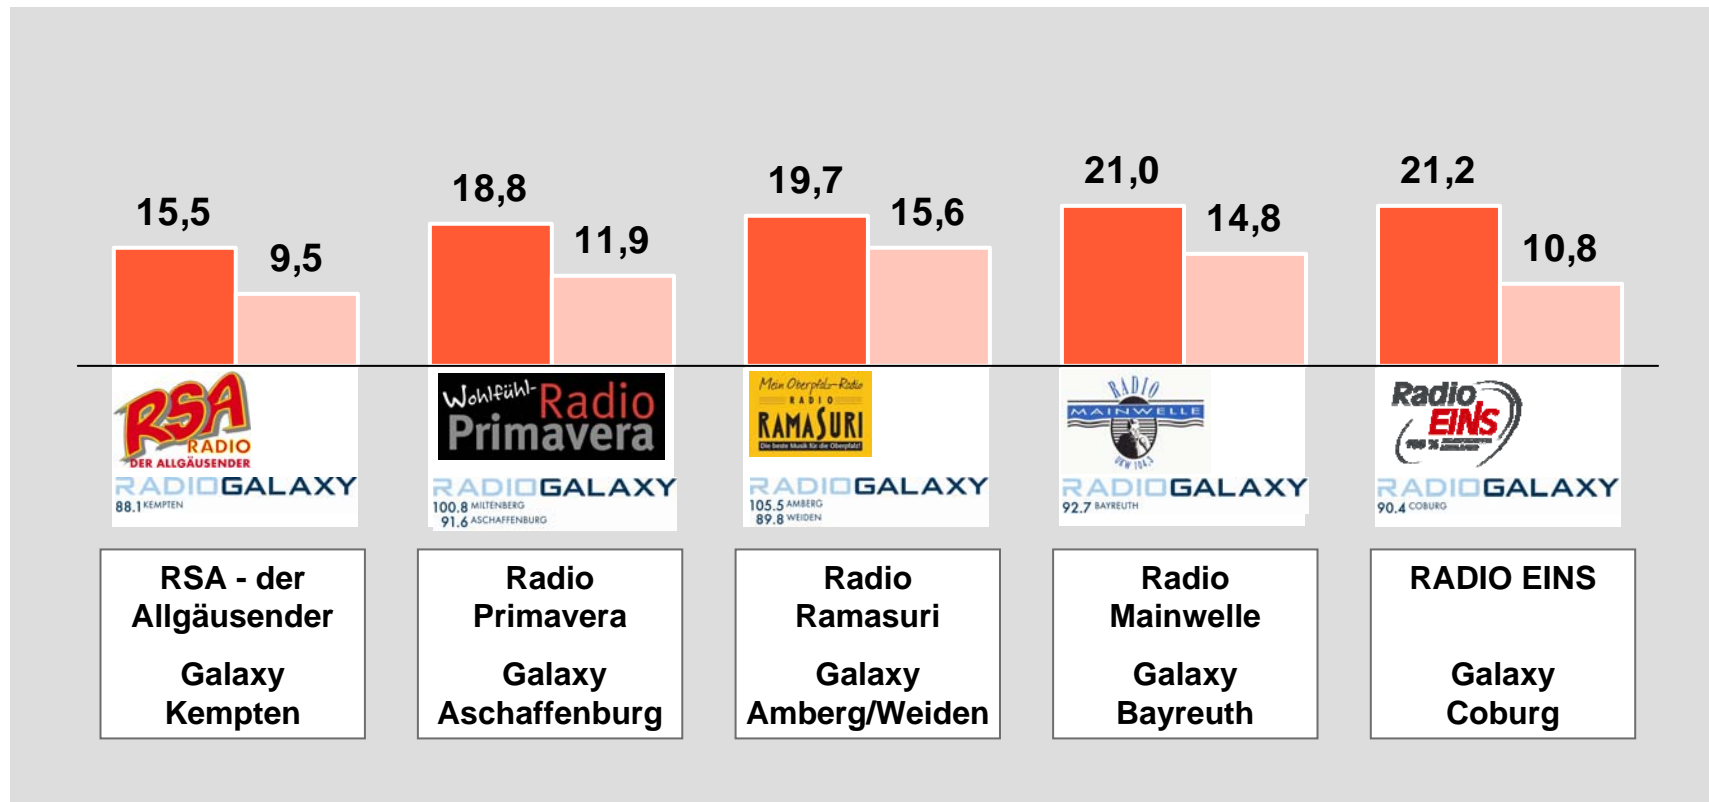

2-Frequenzstandorte: Top Reichweiten *)

Tagesreichweite Montag bis Freitag in %

Bevölkerung ab 10 Jahre in den jeweiligen Stereoempfangsgebieten in Bayern

*) Top 5 - Standorte

Tagesreichweite 2-Frequenzstandort-Lokalsender

Montag bis Freitag / Bevölkerung ab 10 Jahre

%-Anteil Reichweite im jeweiligen Stereoempfangsgebiet in Bayern	2009 10+ %	2010 10+ %
RADIO EINS	19,2	21,2
Radio Galaxy Coburg	5,6	10,8
Radio Mainwelle	23,7	21,0
Radio Galaxy Bayreuth	13,4	14,8
Radio Ramasuri	29,1	19,7
Radio Galaxy Amberg / Weiden	11,1	15,6
Radio Primavera	16,3	18,8
Radio Galaxy Aschaffenburg	8,9	11,9
RSA - der Allgäuser (Kempten)	18,5	15,5
Radio Galaxy Kempten	12,1	9,5
Radio Trausnitz	21,5	15,0
Radio Galaxy Landshut	9,3	8,3

%-Anteil Reichweite im jeweiligen Stereoempfangsgebiet in Bayern	2009 10+ %	2010 10+ %
Radio Bamberg	14,7	14,2
Radio Galaxy Bamberg	10,0	16,5
Radio Euroherz	25,4	13,9
extra-radio 88.0	15,2	7,3
Radio Galaxy Hof	12,0	14,6
RADIO 8	12,3	13,3
Radio Galaxy Ansbach	17,0	12,9
Radio Charivari	6,1	12,6
Radio Galaxy Rosenheim	7,4	8,4
unserRadio (Passau)	11,2	8,0
Radio Galaxy Passau	11,1	7,3

Tagesreichweite 2-Frequenzstandort-Lokalsender

Montag bis Freitag / Bevölkerung ab 10 Jahre

Hörer absolut im weitesten Empfangsgebiet	2009 10+ TSD	2010 10+ TSD
Radio Ramasuri	115	84
Radio Galaxy Amberg / Weiden	24	49
Radio Primavera	69	75
Radio Galaxy Aschaffenburg	19	34
Radio Trausnitz	89	71
Radio Galaxy Landshut	15	15
RSA - der Allgäuser (Kempten)	37	55
Radio Galaxy Kempten	15	10
RADIO EINS	46	53
Radio Galaxy Coburg	9	13
Radio Bamberg	50	50
Radio Galaxy Bamberg	26	40