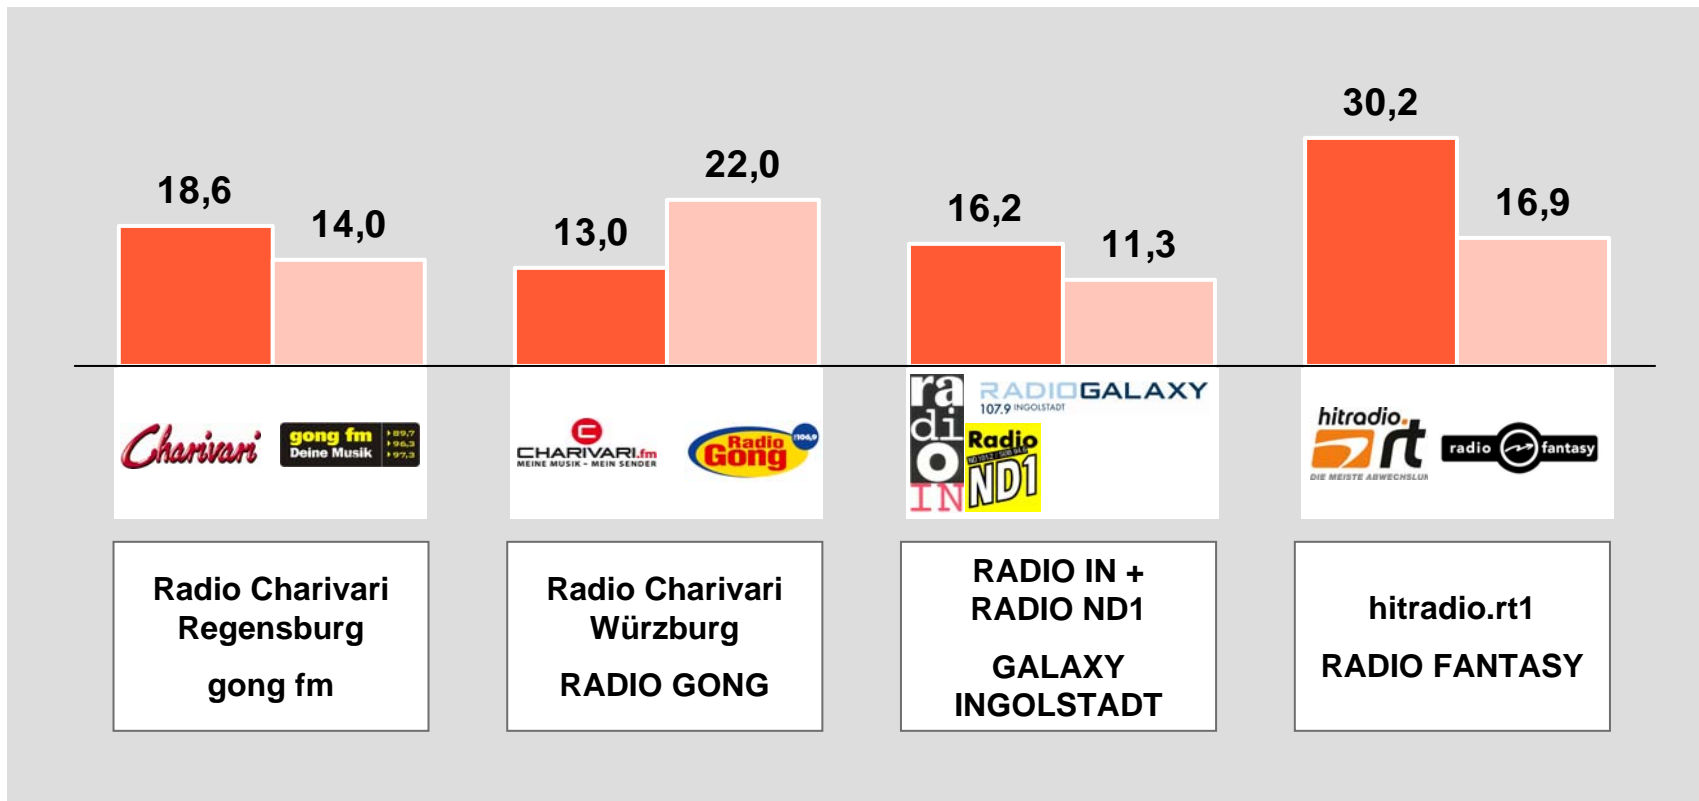

Großstadtstandorte

ohne Ballungsraumstandorte München, Nürnberg

Tagesreichweite Montag bis Freitag in %

Bevölkerung ab 10 Jahre in den Stereoempfangsgebieten in Bayern

Tagesreichweite Großstadt-Lokalsender

Montag bis Freitag / Bevölkerung ab 10 Jahre

%-Anteil Reichweite im jeweiligen Stereoempfangsgebiet in Bayern	2009 10+ %	2010 10+ %
hitradio.rt1	26,0	30,2
RADIO FANTASY	13,9	16,9
RADIO GONG (Würzburg)	28,0	22,0
Radio Charivari (Würzburg)	20,2	13,0
Radio Charivari (Regensburg)	17,0	18,6
gong fm (Regensburg)	14,3	14,0
RADIO IN / RADIO ND1	18,2	16,2
RADIO GALAXY INGOLSTADT	7,4	11,3

Hörer absolut im weitesten Empfangsgebiet	2009 10+ TSD	2010 10+ TSD
hitradio.rt1	130	166
RADIO FANTASY	70	92
Radio Charivari (Regensburg)	121	158
gong fm (Regensburg)	79	72
RADIO GONG (Würzburg)	119	110
Radio Charivari (Würzburg)	84	54
RADIO IN / RADIO ND1	71	67
RADIO GALAXY INGOLSTADT	24	41

Tagesreichweite Großstadt-Lokalsender

Montag bis Freitag / Bevölkerung ab 10 Jahre im jeweiligen Stereoempfangsgebiet