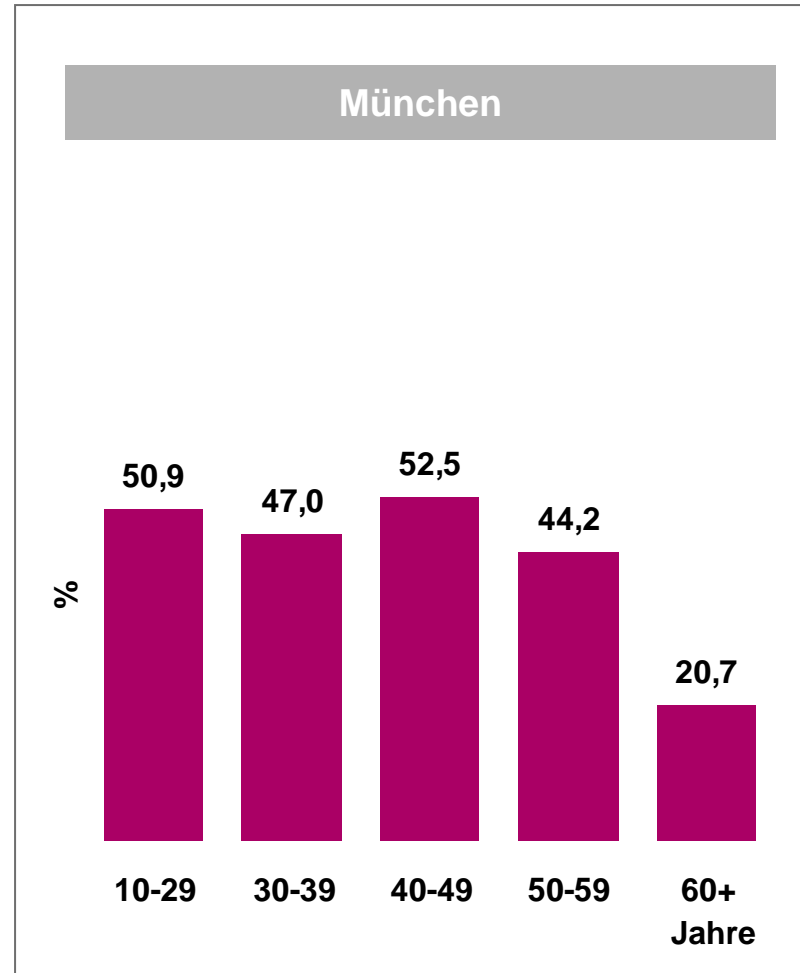

Ballungsraumstandorte Lokalprogramme gesamt

Tagesreichweite Montag bis Freitag in %

Bevölkerung ab 10 Jahre in den Stereoempfangsgebieten in Bayern

Tagesreichweite Lokalprogramme gesamt

Montag bis Freitag / Bevölkerung ab 10 Jahre im jeweiligen Stereoempfangsgebiet in Bayern

Tagesreichweite Ballungsraum-Lokalsender

Standort Nürnberg / Fürth / Erlangen

Montag bis Freitag / Bevölkerung ab 10 Jahre
in %

Stereoempfangsgebiet

erweitertes
Stereoempfangs-
gebiet

Tagesreichweite Ballungsraum-Lokalsender

Standort Nürnberg / Fürth / Erlangen

Montag bis Freitag / Bevölkerung ab 10 Jahre

in %

Tagesreichweite im Stereoempfangsgebiet	2009 10+ %	2010 10+ %
Radio F / Radio Franken / Jazztime Nürnberg	13,2	10,9
Hit Radio N1 / Meilensteine / AREF / Pray / Camillo	11,1	10,8
ENERGY Nürnberg	10,8	9,4
CHARIVARI 98,6	8,7	8,7
Radio Gong 97,1	8,4	8,4
Radio Z	0,3	0,3
VIL RADIO NÜRNBERG 91,0 + 96,4	0,6	0,1
afk max	0,3	0,0
Tagesreichweite im erweiterten Stereoempfangsgebiet		
STAR FM	3,8	5,7

Tagesreichweite Ballungsraum-Lokalsender

Standort München

Montag bis Freitag / Bevölkerung ab 10 Jahre im Stereoempfangsgebiet
in %

Stereoempfangsgebiet

erweitertes
Stereoempfangs-
gebiet

Tagesreichweite Ballungsraum-Lokalsender