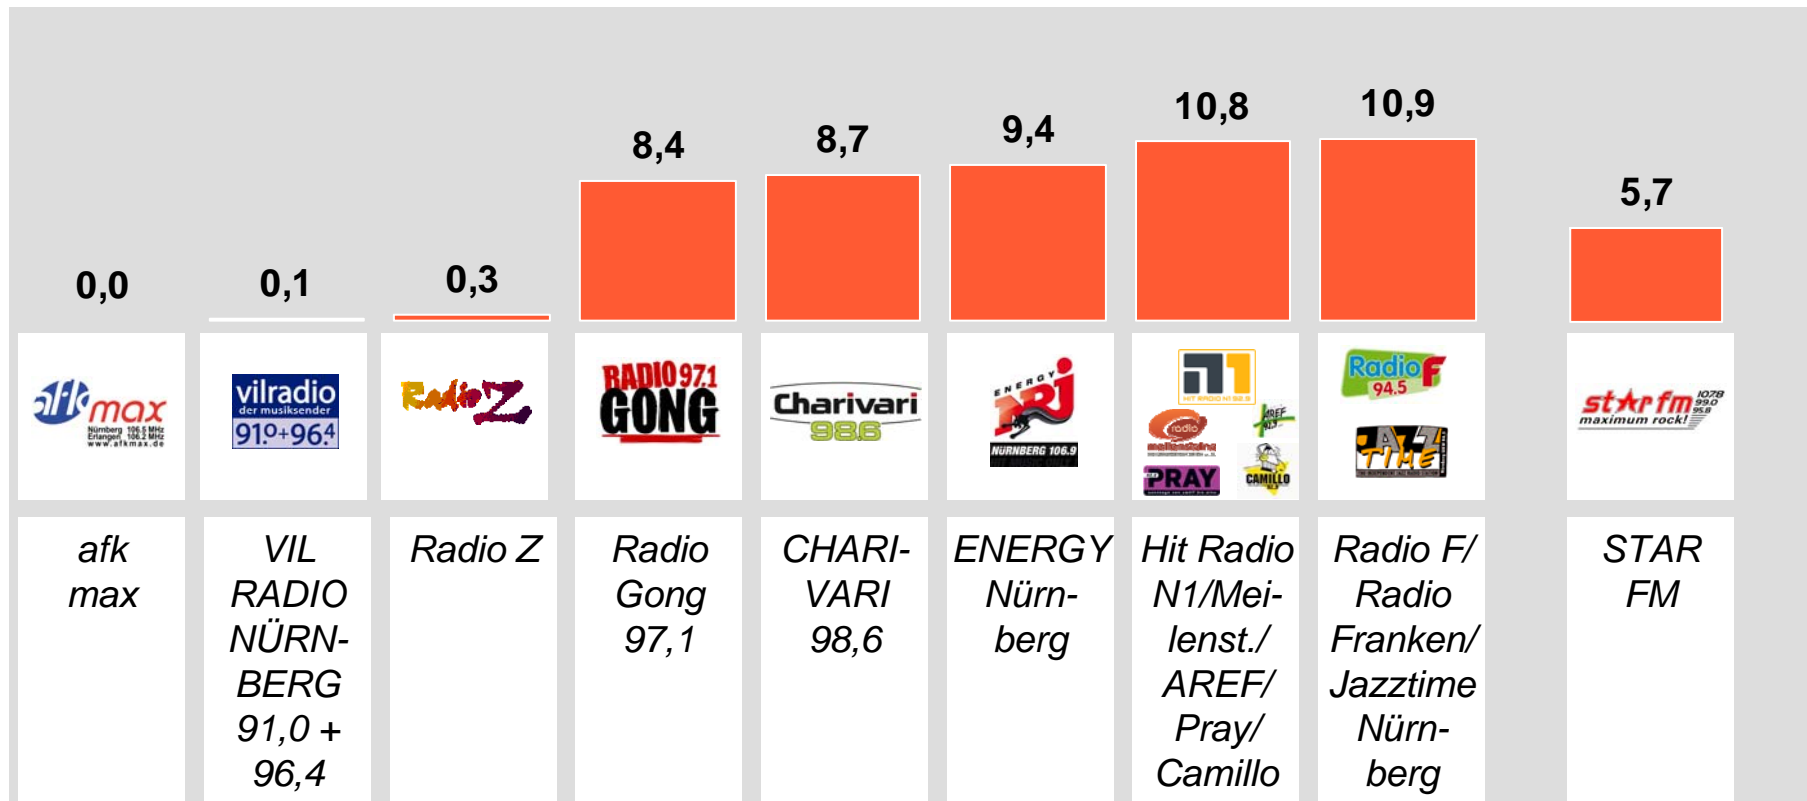

Ballungsraumstandorte Lokalprogramme gesamt

Tagesreichweite Montag bis Freitag in %

Bevölkerung ab 10 Jahre in den Stereoempfangsgebieten in Bayern

Tagesreichweite Lokalprogramme gesamt

Montag bis Freitag / Bevölkerung ab 10 Jahre im jeweiligen Stereoempfangsgebiet in Bayern

Tagesreichweite Ballungsraum-Lokalsender

Standort Nürnberg / Fürth / Erlangen

Montag bis Freitag / Bevölkerung ab 10 Jahre
in %

Stereoempfangsgebiet

erweitertes
Stereoempfangs-
gebiet

Tagesreichweite Ballungsraum-Lokalsender

Standort Nürnberg / Fürth / Erlangen

Montag bis Freitag / Bevölkerung ab 10 Jahre

in %

Tagesreichweite im Stereoempfangsgebiet	2009 10+ %	2010 10+ %
Radio F / Radio Franken / Jazztime Nürnberg	13,2	10,9
Hit Radio N1 / Meilensteine / AREF / Pray / Camillo	11,1	10,8
ENERGY Nürnberg	10,8	9,4
CHARIVARI 98,6	8,7	8,7
Radio Gong 97,1	8,4	8,4
Radio Z	0,3	0,3
VIL RADIO NÜRNBERG 91,0 + 96,4	0,6	0,1
afk max	0,3	0,0
Tagesreichweite im erweiterten Stereoempfangsgebiet		
STAR FM	3,8	5,7

Tagesreichweite Ballungsraum-Lokalsender

Standort München

Montag bis Freitag / Bevölkerung ab 10 Jahre im Stereoempfangsgebiet
in %

Stereoempfangsgebiet

erweitertes
Stereoempfangs-
gebiet

Tagesreichweite Ballungsraum-Lokalsender