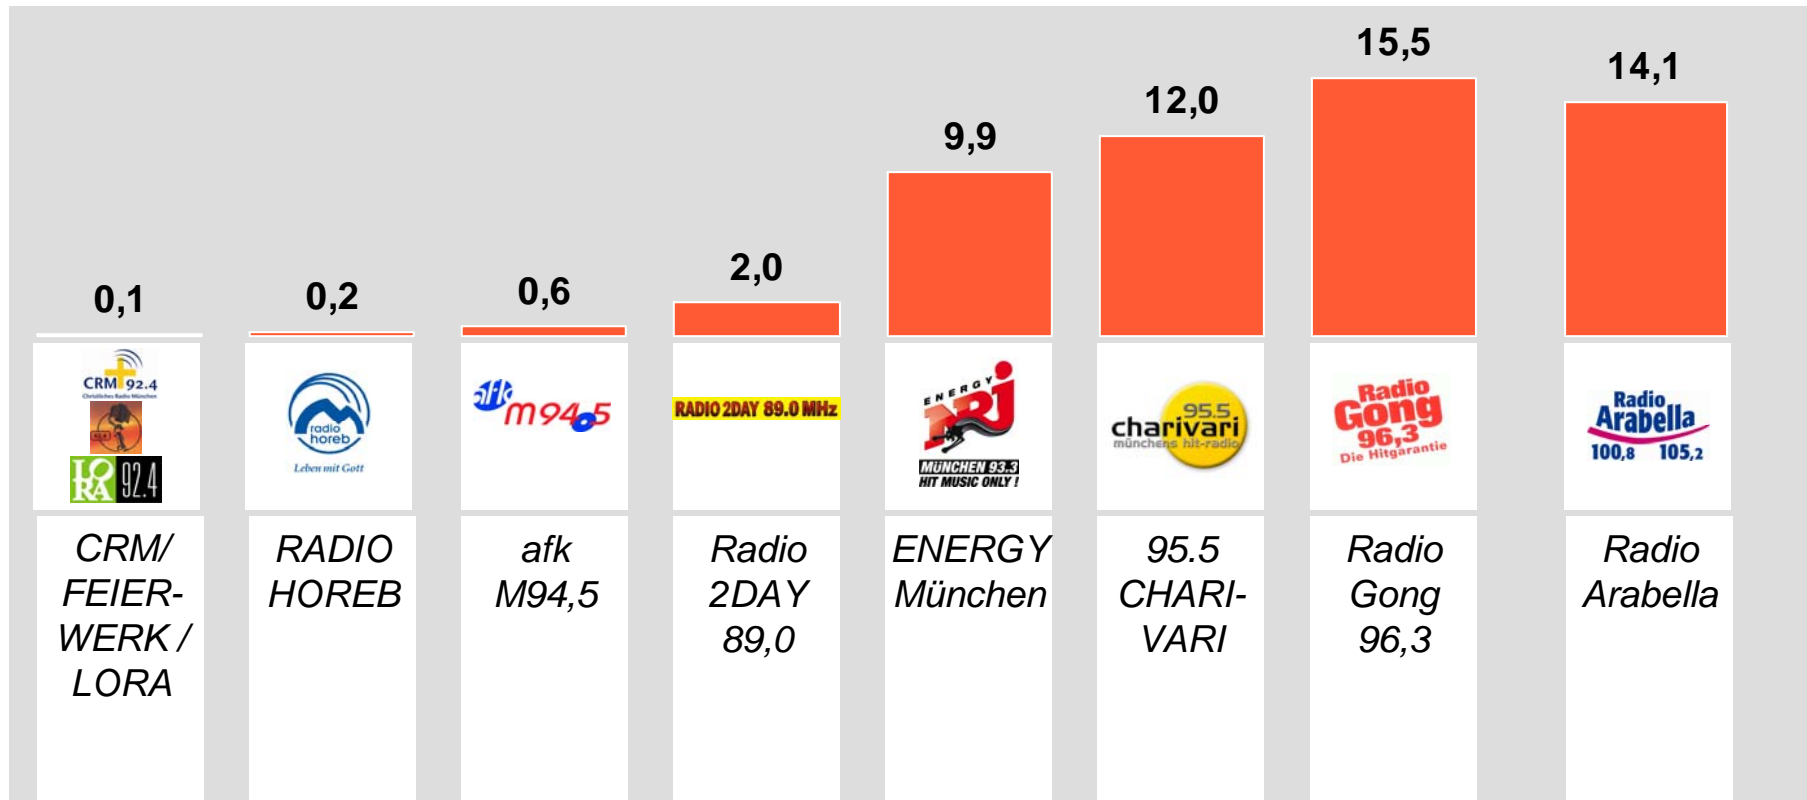

Tagesreichweite Ballungsraum-Lokalsender

Standort Nürnberg / Fürth / Erlangen

Montag bis Freitag / Bevölkerung ab 10 Jahre
in %

Stereoempfangsgebiet

erweitertes
Stereoempfangs-
gebiet

Tagesreichweite Ballungsraum-Lokalsender

Standort Nürnberg / Fürth / Erlangen

Montag bis Freitag / Bevölkerung ab 10 Jahre

in %

Tagesreichweite im Stereoempfangsgebiet	2009 10+ %	2010 10+ %
Radio F / Radio Franken / Jazztime Nürnberg	13,2	10,9
Hit Radio N1 / Meilensteine / AREF / Pray / Camillo	11,1	10,8
ENERGY Nürnberg	10,8	9,4
CHARIVARI 98,6	8,7	8,7
Radio Gong 97,1	8,4	8,4
Radio Z	0,3	0,3
VIL RADIO NÜRNBERG 91,0 + 96,4	0,6	0,1
afk max	0,3	0,0
Tagesreichweite im erweiterten Stereoempfangsgebiet		
STAR FM	3,8	5,7

Tagesreichweite Ballungsraum-Lokalsender

Standort München

Montag bis Freitag / Bevölkerung ab 10 Jahre im Stereoempfangsgebiet
in %

Stereoempfangsgebiet

erweitertes
Stereoempfangs-
gebiet

Tagesreichweite Ballungsraum-Lokalsender

Standort München

Montag bis Freitag / Bevölkerung ab 10 Jahre im Stereoempfangsgebiet
in %

Tagesreichweite im Stereoempfangsgebiet	2009 10+ %	2010 10+ %
Radio Gong 96,3	13,5	15,5
95.5 CHARIVARI	10,3	12,0
ENERGY München	8,5	9,9
Radio 2DAY 89,0	2,1	2,0
afk M94,5	0,5	0,6
RADIO HOREB	0,0	0,2
CRM, Christliches Radio München / FEIERWERK / LORA	0,1	0,1
Tagesreichweite im erweiterten Stereoempfangsgebiet		
Radio Arabella	11,1	14,1