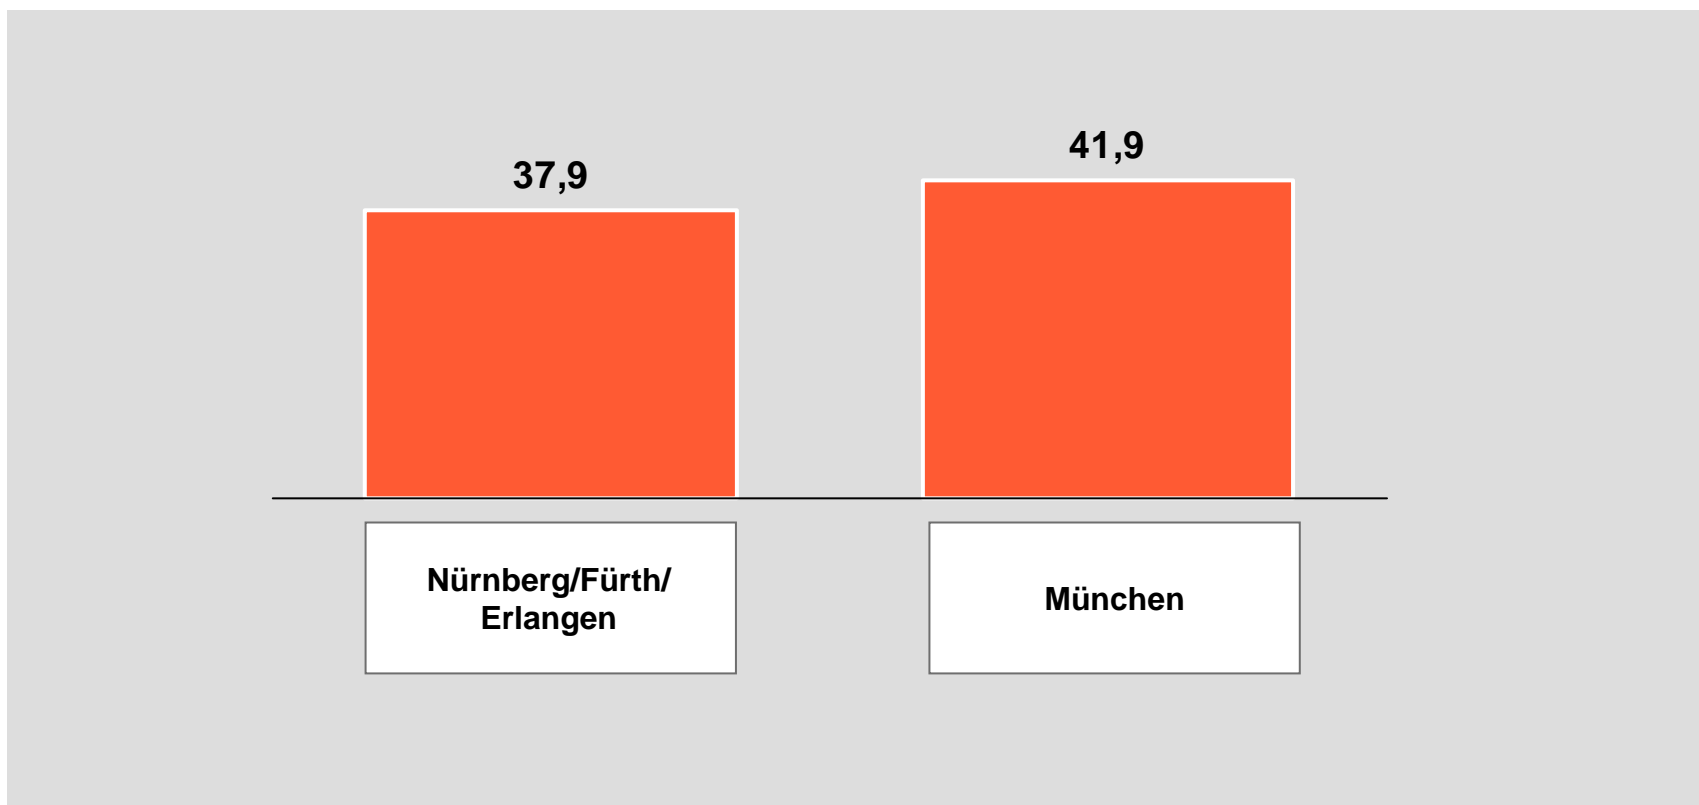

Ballungsraumstandorte Lokalprogramme gesamt

Tagesreichweite Montag bis Freitag in %

Bevölkerung ab 10 Jahre in den Stereoempfangsgebieten in Bayern

Tagesreichweite Lokalprogramme gesamt

Montag bis Freitag / Bevölkerung ab 10 Jahre im jeweiligen Stereoempfangsgebiet in Bayern

Tagesreichweite Ballungsraum-Lokalsender

Standort Nürnberg / Fürth / Erlangen

Montag bis Freitag / Bevölkerung ab 10 Jahre
in %

Stereoempfangsgebiet

erweitertes
Stereoempfangs-
gebiet

Tagesreichweite Ballungsraum-Lokalsender

Standort Nürnberg / Fürth / Erlangen

Montag bis Freitag / Bevölkerung ab 10 Jahre

in %

Tagesreichweite im Stereoempfangsgebiet	2009 10+ %	2010 10+ %
Radio F / Radio Franken / Jazztime Nürnberg	13,2	10,9
Hit Radio N1 / Meilensteine / AREF / Pray / Camillo	11,1	10,8
ENERGY Nürnberg	10,8	9,4
CHARIVARI 98,6	8,7	8,7
Radio Gong 97,1	8,4	8,4
Radio Z	0,3	0,3
VIL RADIO NÜRNBERG 91,0 + 96,4	0,6	0,1
afk max	0,3	0,0
Tagesreichweite im erweiterten Stereoempfangsgebiet		
STAR FM	3,8	5,7

Tagesreichweite Ballungsraum-Lokalsender

Standort München

Montag bis Freitag / Bevölkerung ab 10 Jahre im Stereoempfangsgebiet
in %

Stereoempfangsgebiet

erweitertes
Stereoempfangs-
gebiet

Tagesreichweite Ballungsraum-Lokalsender