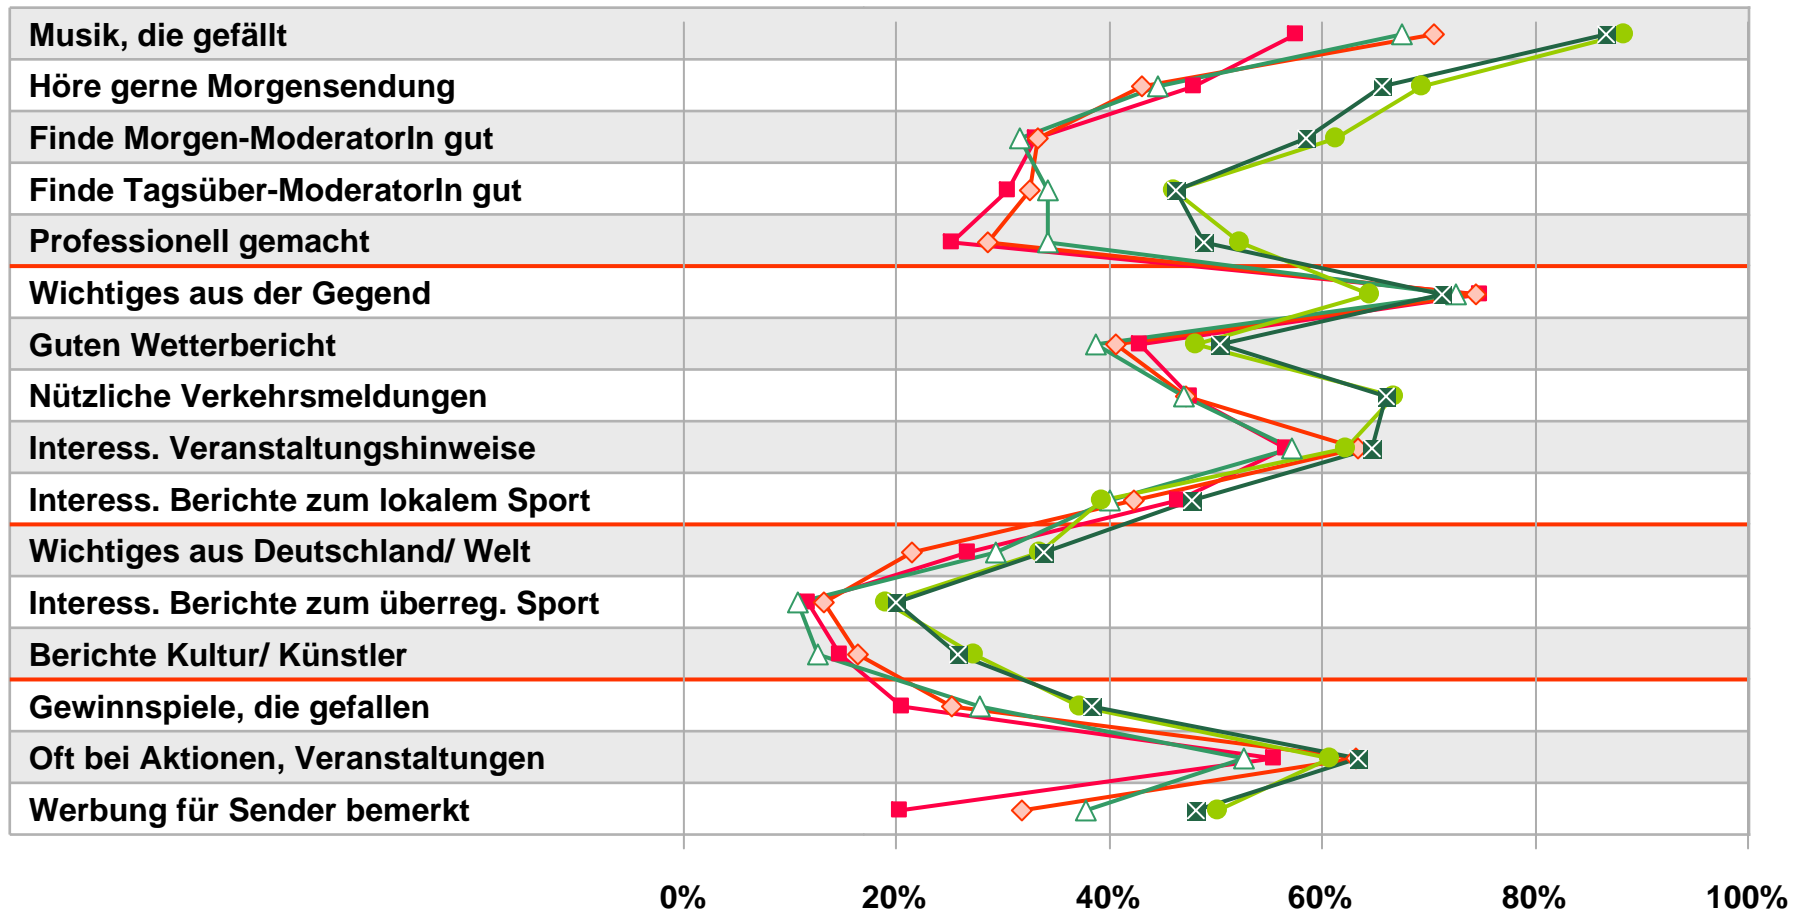

# Kompetenz: Welche Sender bringen gute / nützliche ...

Bewertung des jeweiligen Senders durch eigene Stammhörer ab 10 Jahre in Bayern

■ Lokalsender gesamt    
 ◆ ANTENNE BAYERN    
 △ Bayern 1    
 ● Bayern 3

# Kompetenz: Welche Sender bringen gute / nützliche ...

Bewertung des jeweiligen Senders durch eigene Stammhörer ab 10 Jahre in Bayern im jeweiligen Gebiet

- 1-Frequenzstandort-Lokalsender
- ◇ 2-Frequenzstandort-Lokalsender
- △ Umlandstandort-Lokalsender
- Ballungsraum-Lokalsender
- ⊗ Großstadt-Lokalsender