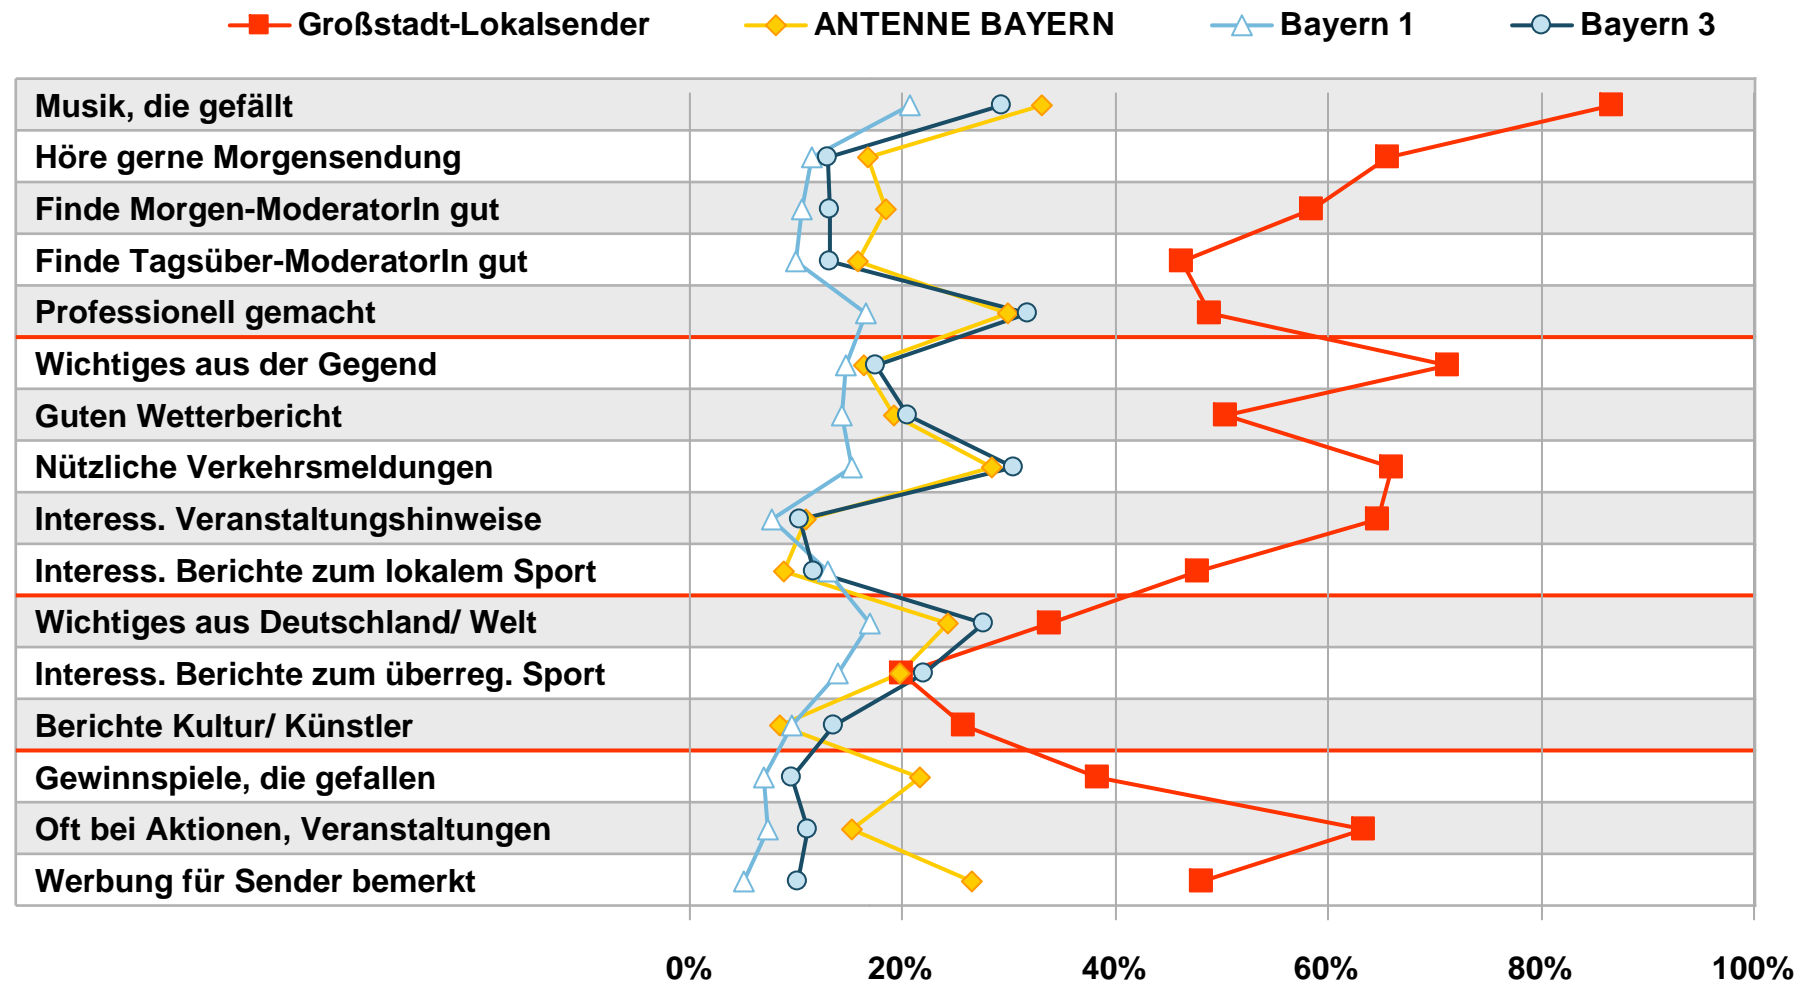

Kompetenz des eigenen Programms und der Konkurrenzprogramme bei den eigenen Stammhörern:

Welche Sender bringen gute / nützliche ...

Stammhörer ab 10 Jahre von Großstadt-Lokalsendern in Bayern im Empfangsgebiet