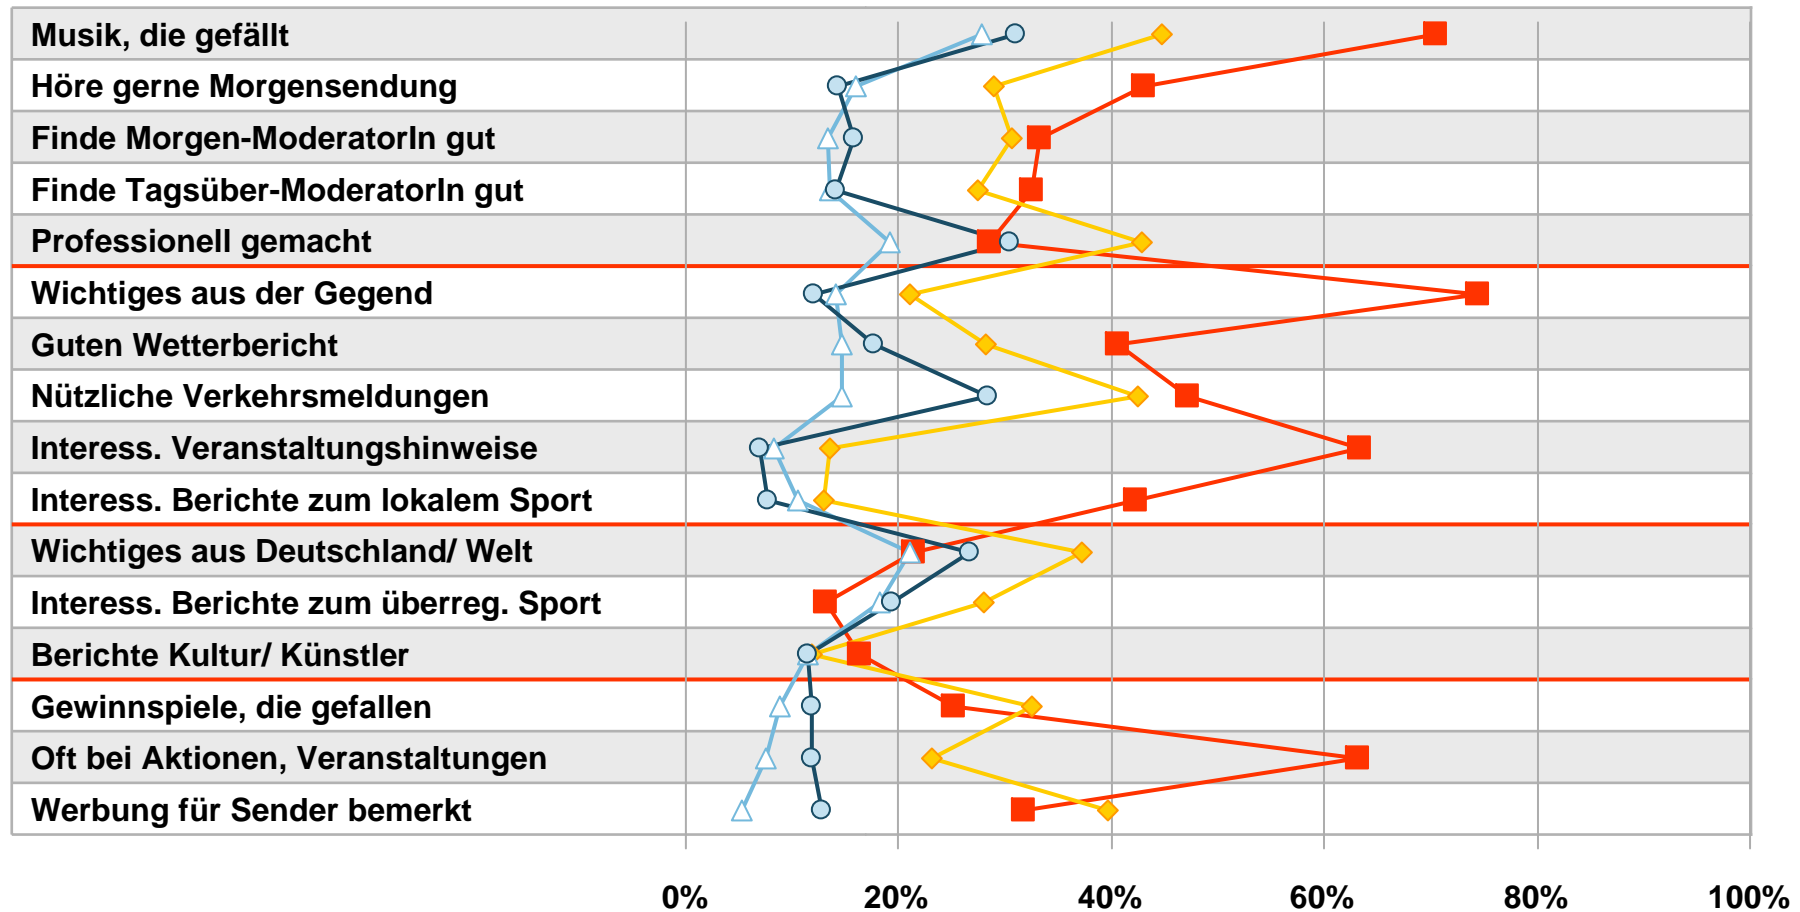

Kompetenz des eigenen Programms und der Konkurrenzprogramme bei den eigenen Stammhörern:

Welche Sender bringen gute / nützliche ...

Stammhörer ab 10 Jahre von 2-Frequenzstandort-Lokalsendern in Bayern im Empfangsgebiet

■ 2-Frequenzstandort-Lokalsender
◆ ANTENNE BAYERN
△ Bayern 1
○ Bayern 3