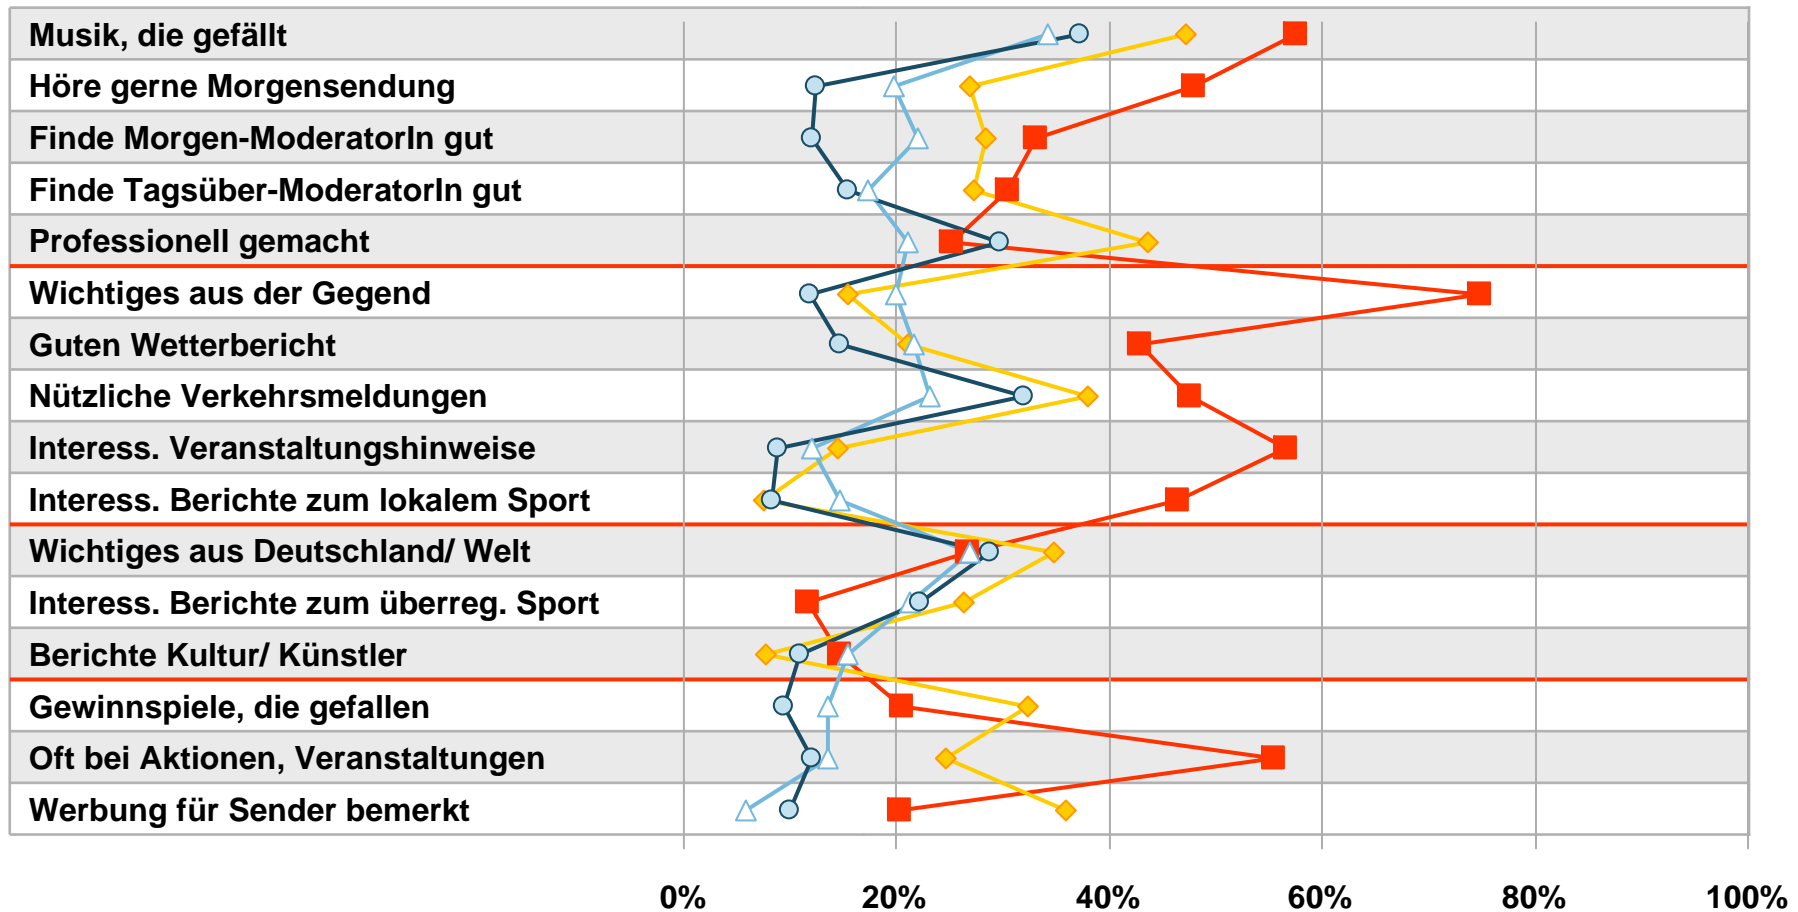

Kompetenz des eigenen Programms und der Konkurrenzprogramme bei den eigenen Stammhörern:

Welche Sender bringen gute / nützliche ...

Stammhörer ab 10 Jahre von 1-Frequenzstandort-Lokalsendern in Bayern im Empfangsgebiet

■ 1-Frequenzstandort-Lokalsender
◆ ANTENNE BAYERN
▲ Bayern 1
● Bayern 3