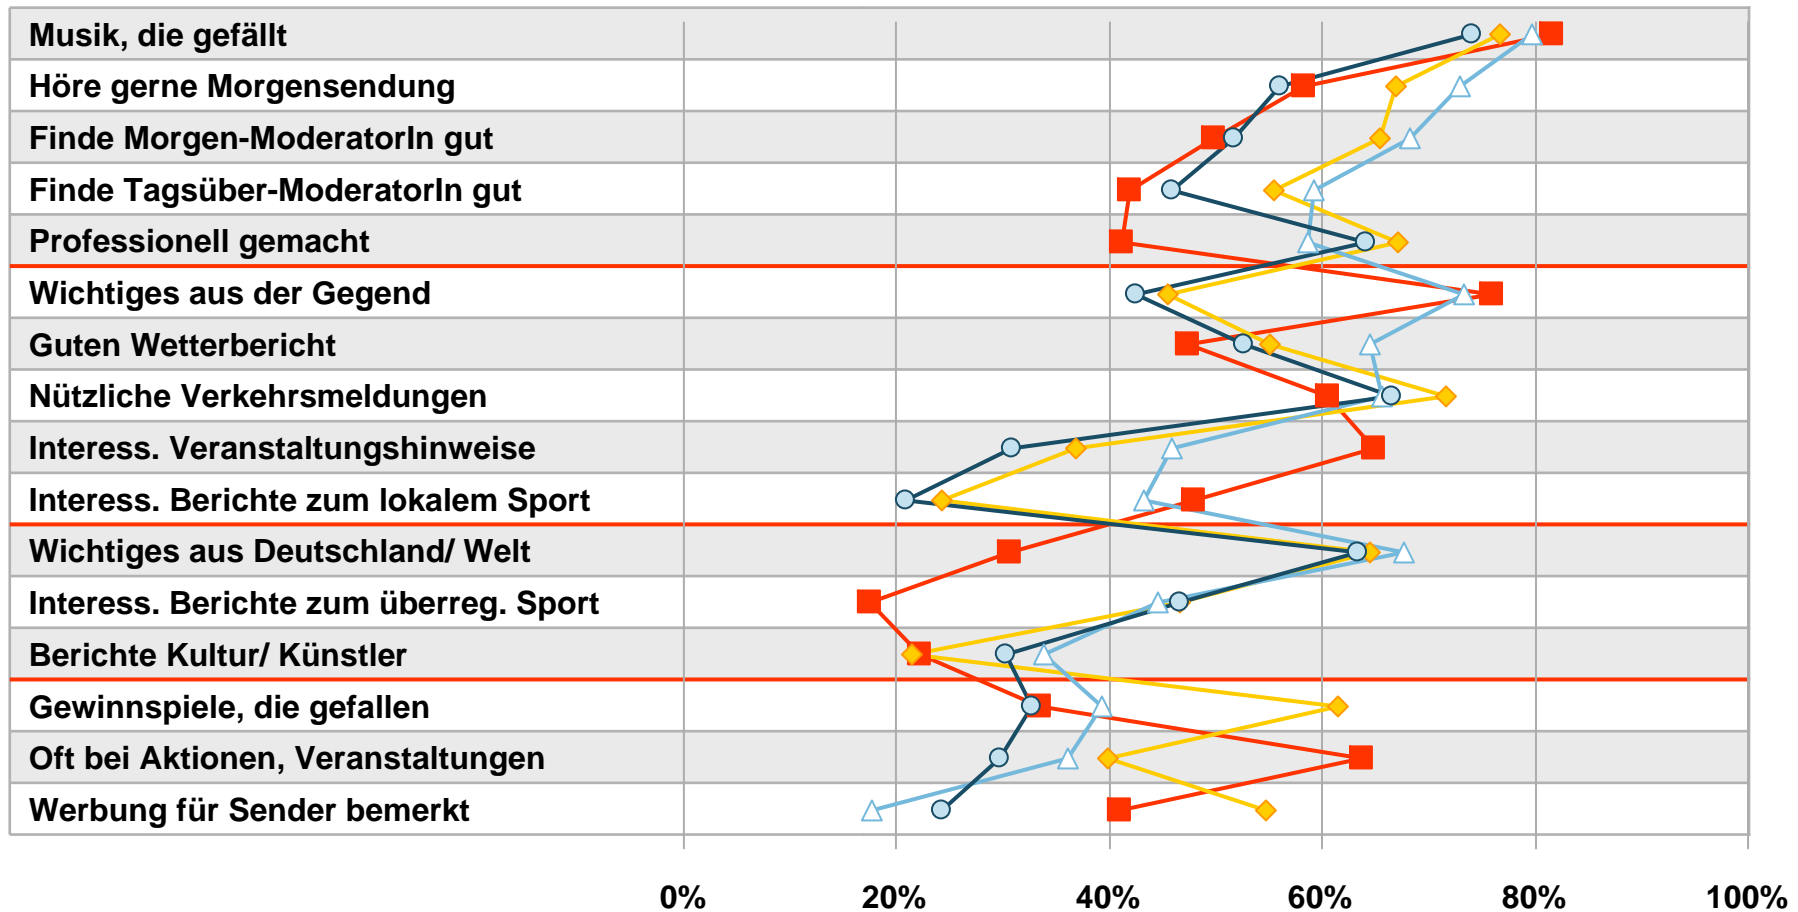

# Kompetenz: Welche Sender bringen gute / nützliche ...

Bewertung des jeweiligen Senders durch eigene Stammhörer ab 10 Jahre in Bayern

■ Lokalsender gesamt    
 ◆ ANTENNE BAYERN    
 △ Bayern 1    
 ● Bayern 3