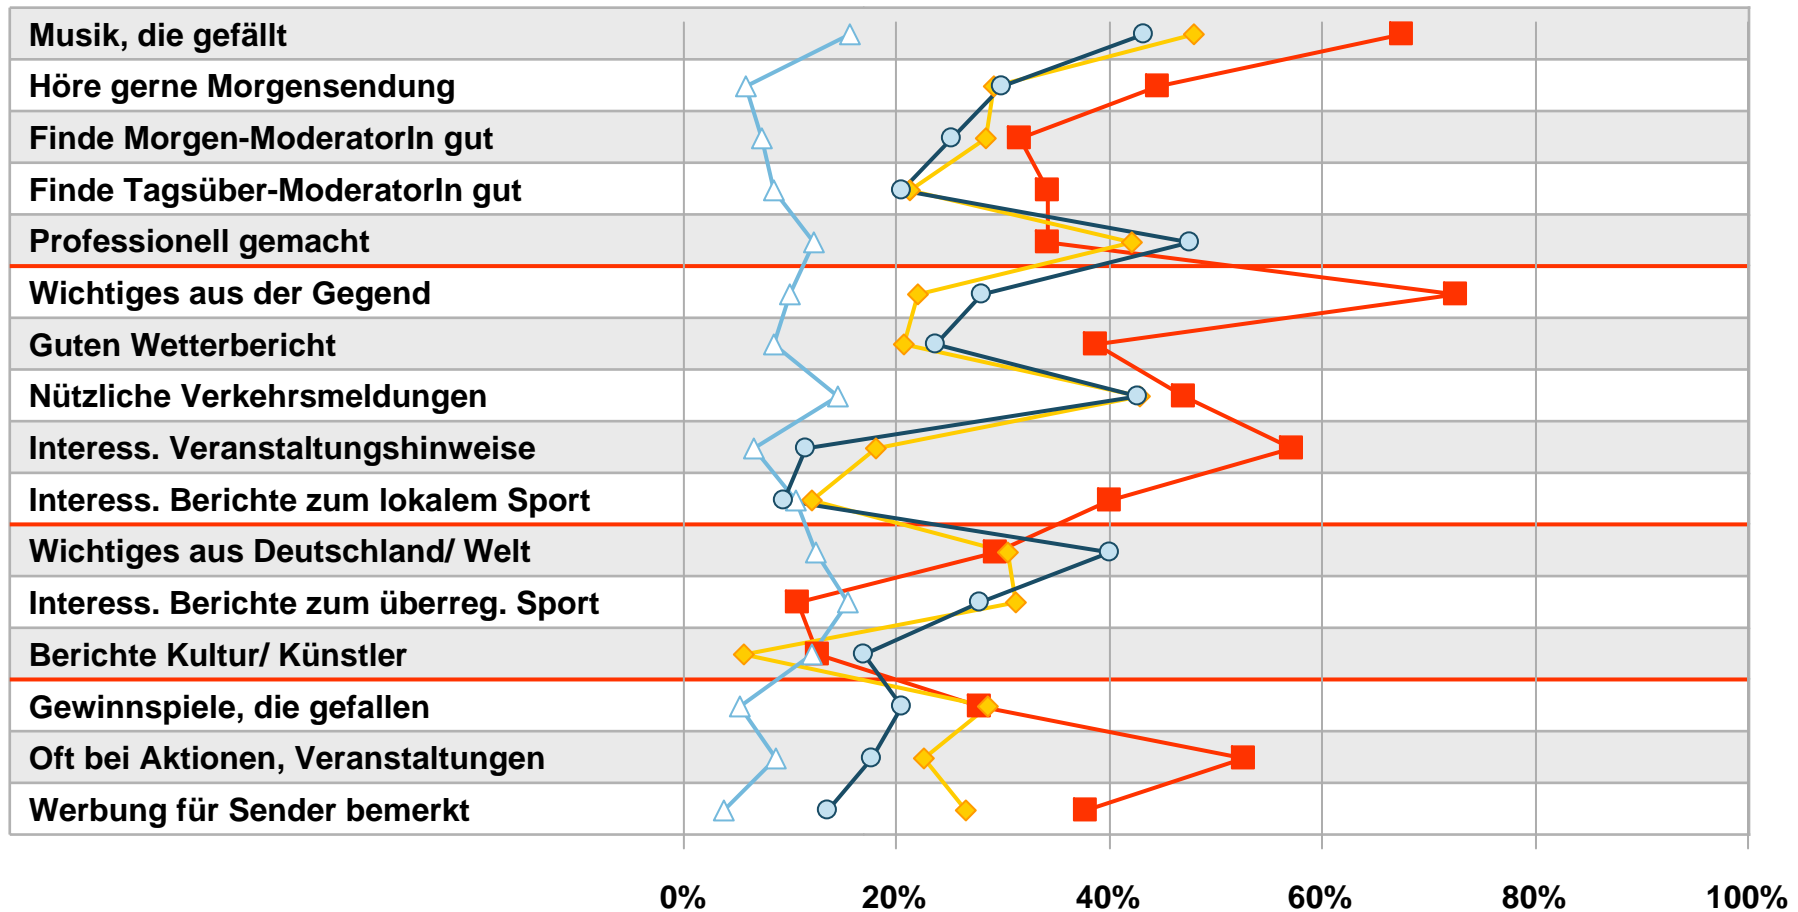

Kompetenz des eigenen Programms und der Konkurrenzprogramme bei den eigenen Stammhörern:

Welche Sender bringen gute / nützliche ...

Stammhörer ab 10 Jahre von Umlandstandort-Lokalsendern in Bayern im Empfangsgebiet

■ Umlandstandort-Lokalsender
◆ ANTENNE BAYERN
▲ Bayern 1
● Bayern 3