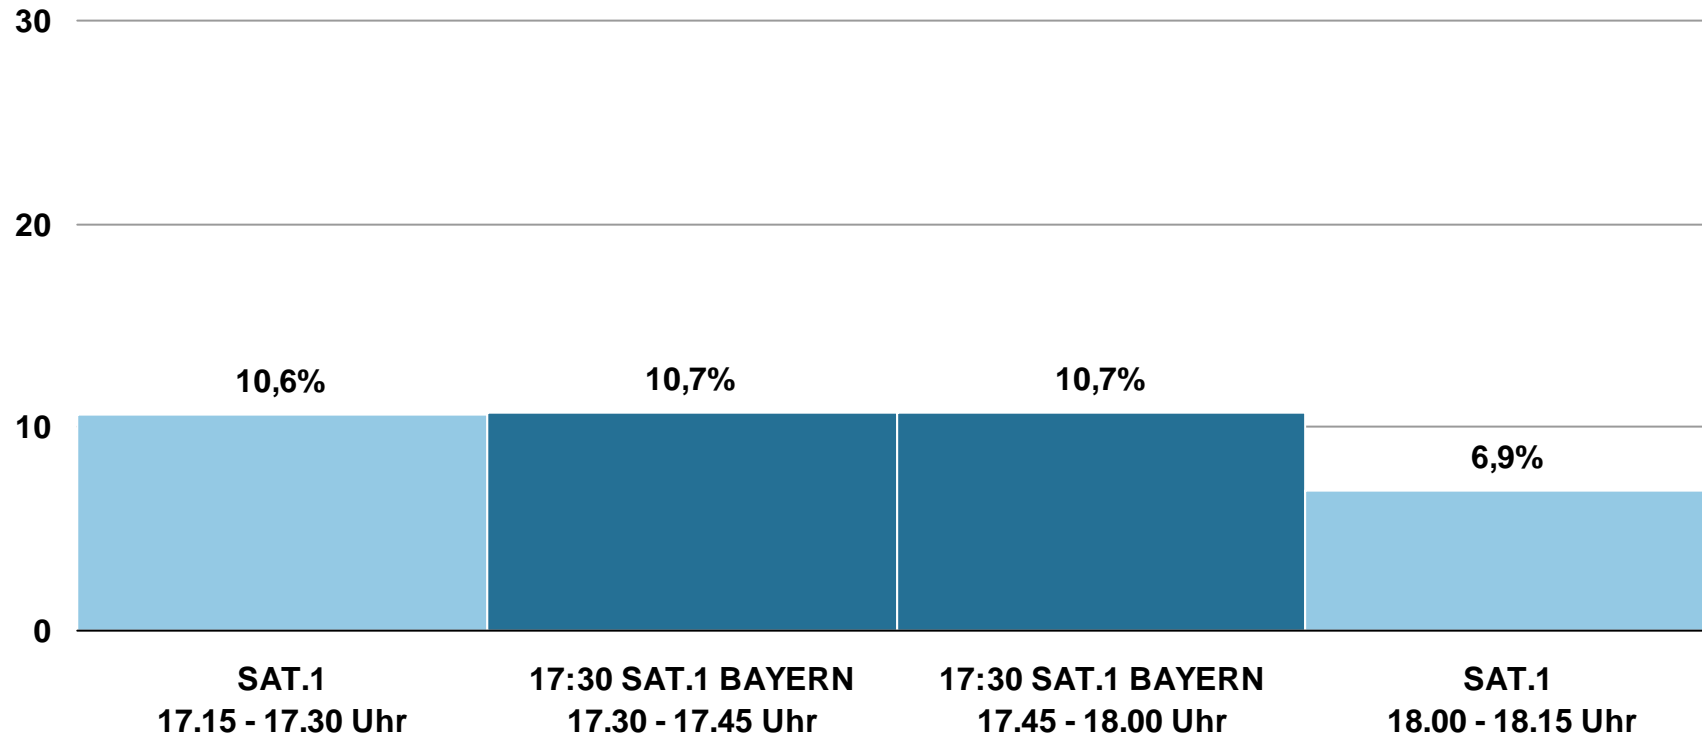

Marktanteilsverlauf SAT.1 / 17:30 SAT.1 BAYERN / SAT.1 - 2010

Bevölkerung ab 14 Jahre in SAT.1 Fensterhaushalten