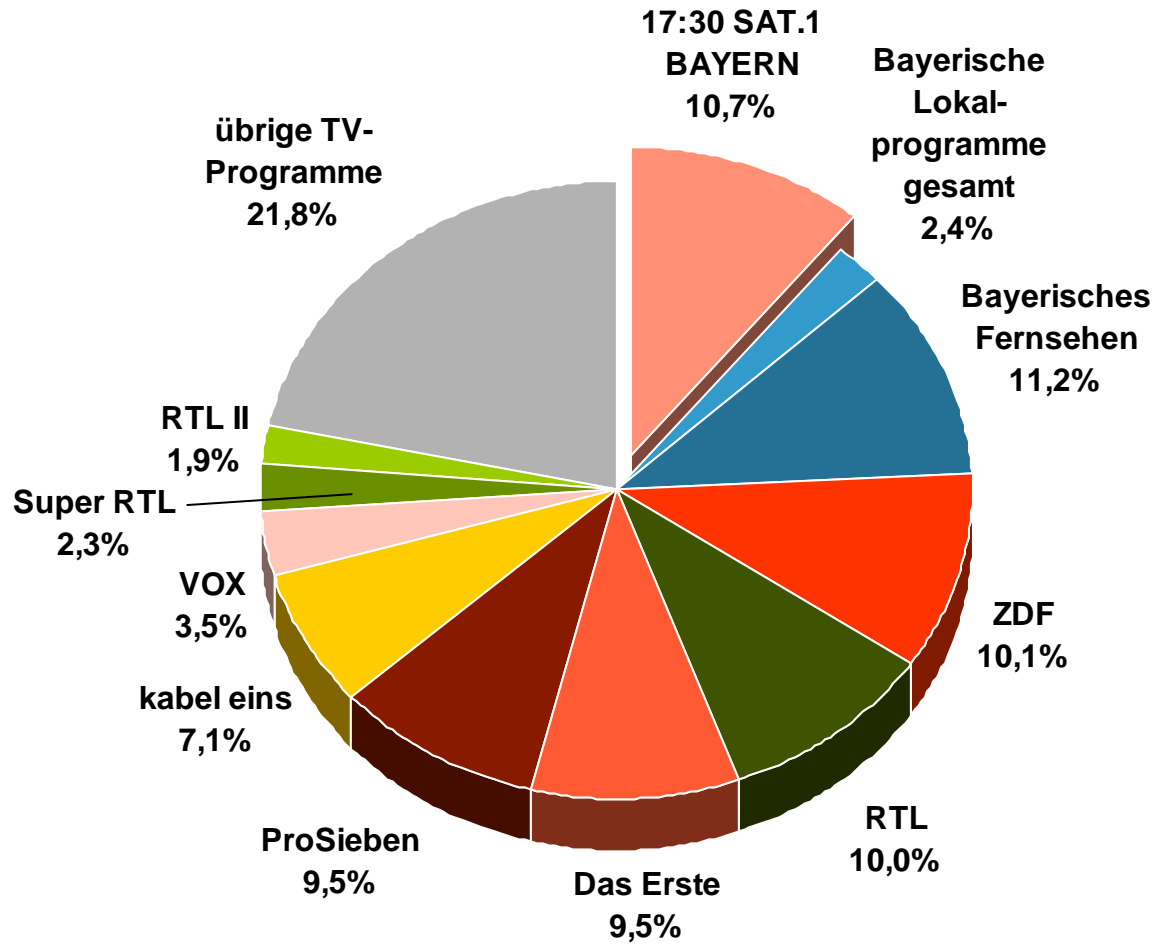

Marktanteile Montag - Freitag 17:30 - 18.00 Uhr 2010

Bevölkerung ab 14 Jahre in SAT.1-Fensterhaushalten