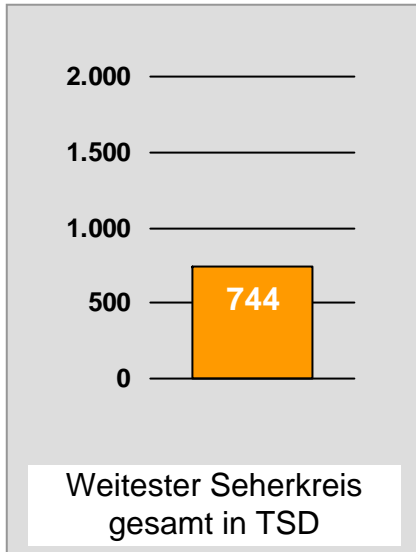

Wochenendfenster auf RTL: TV BAYERN LIVE (So): Zentrale Reichweitenwerte Bevölkerung ab 14 Jahre