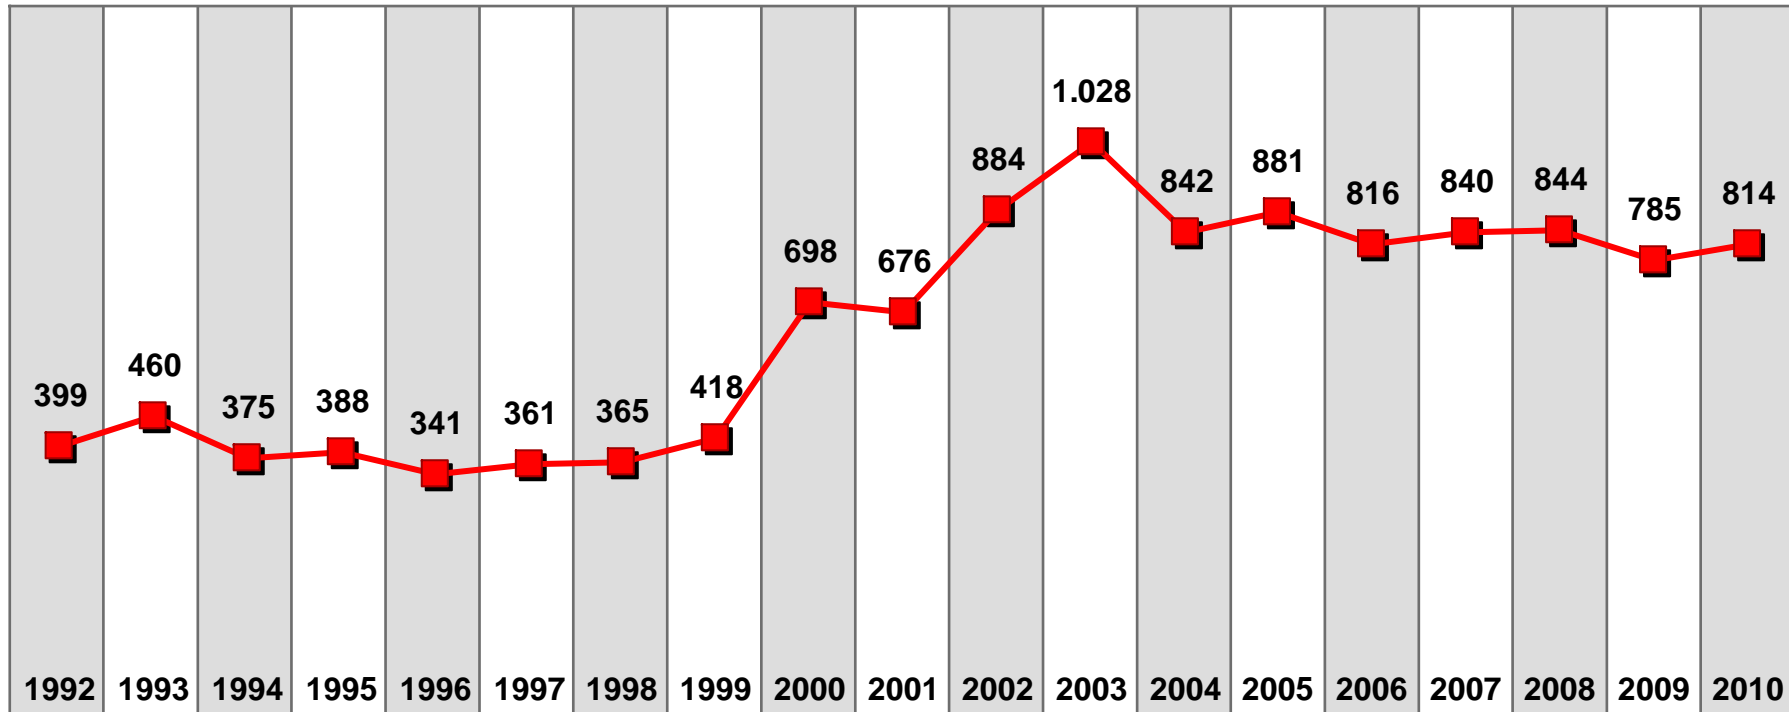

# Marktanteile Montag - Freitag 17:30 - 18.00 Uhr 2010

Bevölkerung ab 14 Jahre in SAT.1-Fensterhaushalten

# Marktanteilsverlauf SAT.1 / 17:30 SAT.1 BAYERN / SAT.1 - 2010

Bevölkerung ab 14 Jahre in SAT.1 Fensterhaushalten

17:30 SAT.1 BAYERN 2010  
Marktanteile Montag - Freitag 17.30 - 18.00 Uhr  
Bevölkerung ab 14 Jahre in SAT.1-Fensterhaushalten

# Lokal TV 1992 - 2010

Tagesreichweite\* Montag - Freitag in TSD  
Bevölkerung ab 14 Jahre in Bayern

## Tagesreichweite

\* bis 1998 Tagebucherhebung  
ab 1999 CATI