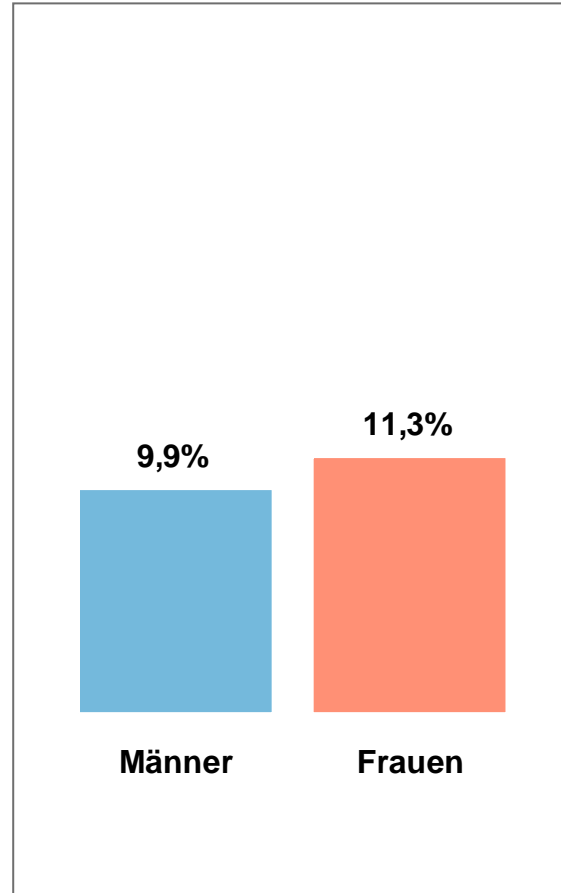

# Marktanteilsverlauf RTL-Lokalfensterprogramme 2010

Bevölkerung ab 14 Jahre in RTL-Fensterhaushalten

# Marktanteile Montag - Freitag 17:30 - 18.00 Uhr 2010

Bevölkerung ab 14 Jahre in SAT.1-Fensterhaushalten

# Marktanteilsverlauf SAT.1 / 17:30 SAT.1 BAYERN / SAT.1 - 2010

Bevölkerung ab 14 Jahre in SAT.1 Fensterhaushalten

17:30 SAT.1 BAYERN 2010  
Marktanteile Montag - Freitag 17.30 - 18.00 Uhr  
Bevölkerung ab 14 Jahre in SAT.1-Fensterhaushalten