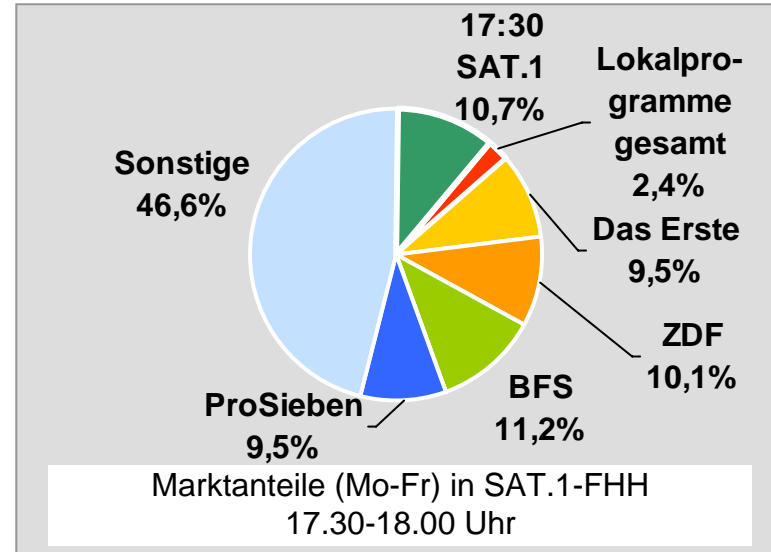

# Tagesreichweite Montag - Freitag in TSD

Bayerische Lokalprogramme gesamt  
Bevölkerung ab 14 Jahre in Bayern

- Zusätzliche Reichweite der Bayerischen Lokalprogramme ohne Reichweite der RTL-Fenster zwischen 18.00 und 18.30 Uhr
- Reichweite der RTL-Fensterprogramme zwischen 18.00 und 18.30 Uhr

# Reichweite des Bayerischen Lokalfernsehens nach Empfangsebenen

Tagesreichweite (Montag - Freitag)

Bevölkerung ab 14 Jahre in Bayern

\*) und nicht Kabel

\*\*\*) und nicht Kabel und nicht DVB-S (2005: analoge Terrestrik)

# Tagesreichweite Bayerische Lokalprogramme Montag - Freitag

Bevölkerung ab 14 Jahre in Empfangshaushalten Bayerischer Lokalprogramme

# 17:30 SAT.1 BAYERN (Mo-Fr): Zentrale Reichweitenwerte

Bevölkerung ab 14 Jahre