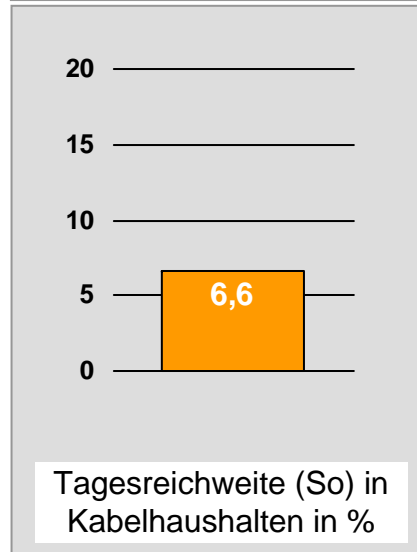

Wochenendfenster auf RTL: TV BAYERN LIVE (So): Zentrale Reichweitenwerte Bevölkerung ab 14 Jahre