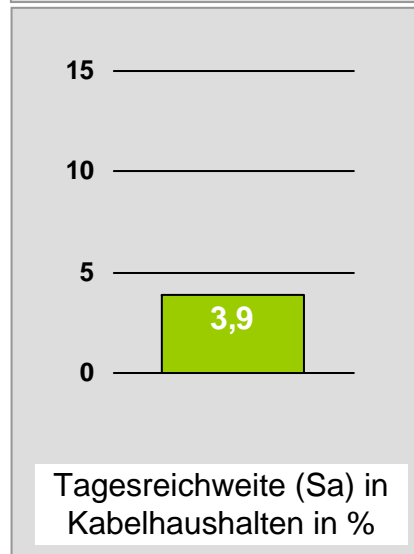

Wochenendfenster: 17:30 SAT.1 BAYERN (Sa): Zentrale Reichweitenwerte Bevölkerung ab 14 Jahre