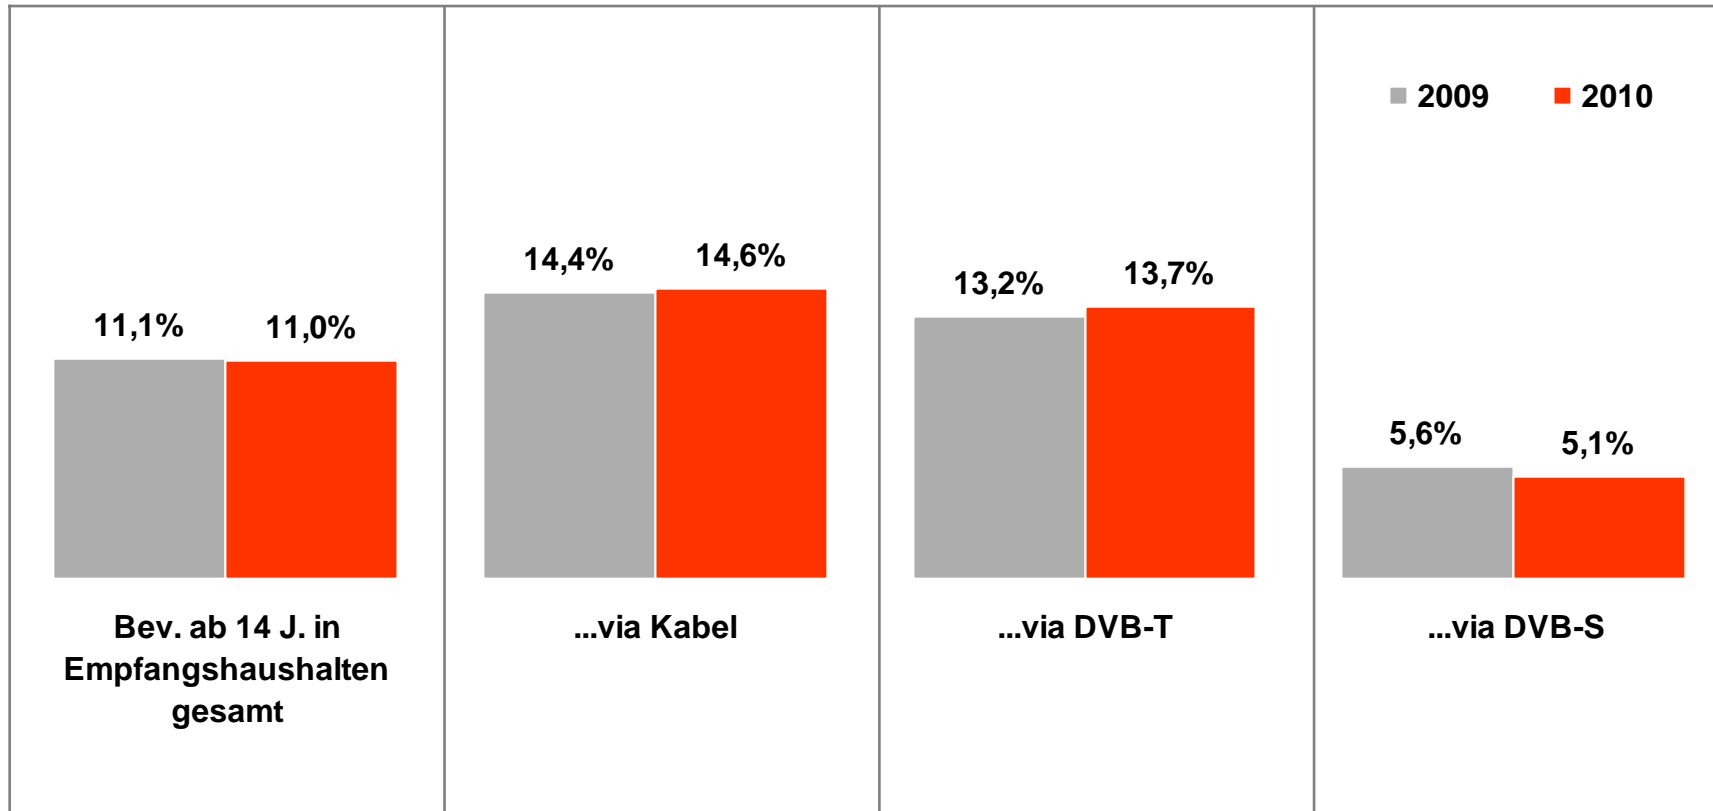

# Tagesreichweite Montag - Freitag in TSD

Bayerische Lokalprogramme gesamt  
Bevölkerung ab 14 Jahre in Bayern

- Zusätzliche Reichweite der Bayerischen Lokalprogramme ohne Reichweite der RTL-Fenster zwischen 18.00 und 18.30 Uhr
- Reichweite der RTL-Fensterprogramme zwischen 18.00 und 18.30 Uhr

# Reichweite des Bayerischen Lokalfernsehens nach Empfangsebenen

Tagesreichweite (Montag - Freitag)

Bevölkerung ab 14 Jahre in Bayern

\*) und nicht Kabel

\*\*\*) und nicht Kabel und nicht DVB-S (2005: analoge Terrestrik)

# Tagesreichweite Bayerische Lokalprogramme Montag - Freitag

Bevölkerung ab 14 Jahre in Empfangshaushalten Bayerischer Lokalprogramme