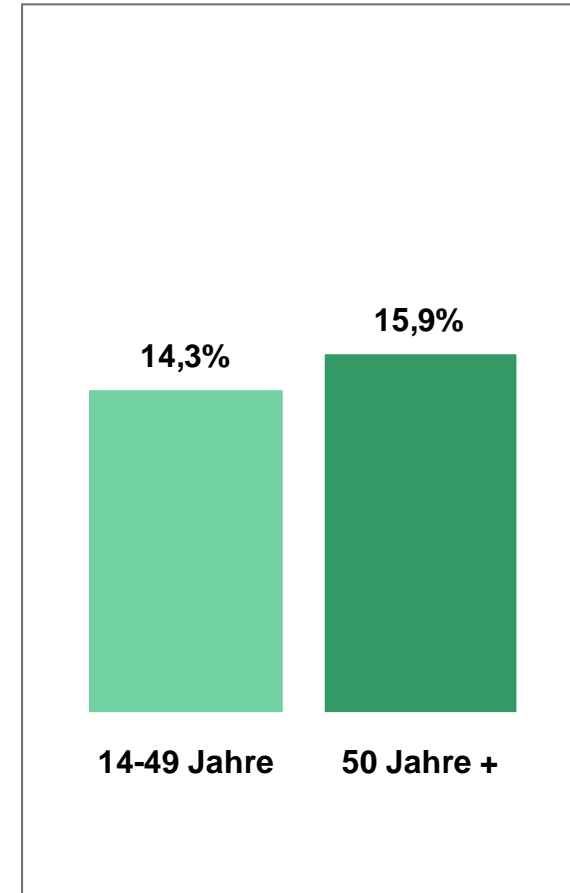

# Marktanteile Montag bis Freitag 18.00 - 18.30 Uhr 2010

Bevölkerung ab 14 Jahre in RTL-Fensterhaushalten

Ø Lokalprogramme 2010  
Marktanteile Montag - Freitag 18.00 - 18.30 Uhr  
Bevölkerung ab 14 Jahre in RTL-Fensterhaushalten

# Marktanteilsverlauf RTL-Lokalfensterprogramme 2010

Bevölkerung ab 14 Jahre in RTL-Fensterhaushalten

# Marktanteile Montag - Freitag 17:30 - 18.00 Uhr 2010

Bevölkerung ab 14 Jahre in SAT.1-Fensterhaushalten

# Lokal TV 1992 - 2010

Tagesreichweite\* Montag - Freitag in TSD  
Bevölkerung ab 14 Jahre in Bayern