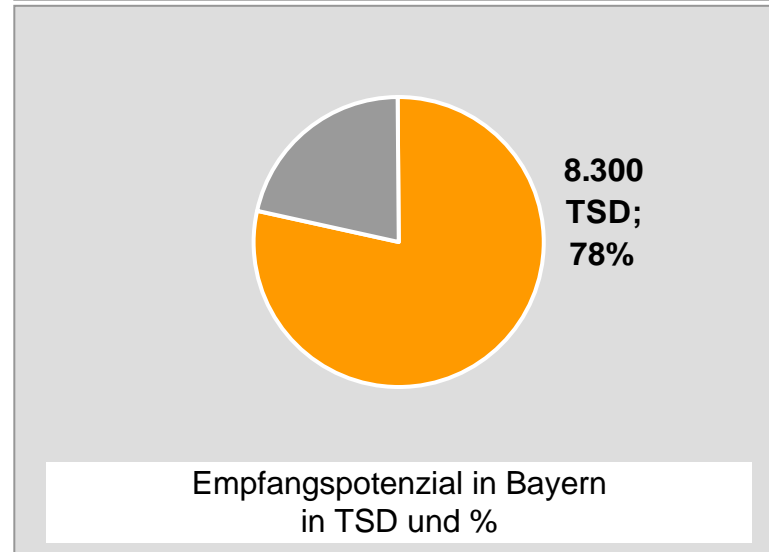

# Tagesreichweite Bayerische Lokalprogramme Montag - Freitag

Bevölkerung ab 14 Jahre in Empfangshaushalten Bayerischer Lokalprogramme

# 17:30 SAT.1 BAYERN (Mo-Fr): Zentrale Reichweitenwerte

Bevölkerung ab 14 Jahre

# Wochenendfenster: 17:30 SAT.1 BAYERN (Sa): Zentrale Reichweitenwerte Bevölkerung ab 14 Jahre

# Wochenendfenster auf RTL: TV BAYERN LIVE (So): Zentrale Reichweitenwerte Bevölkerung ab 14 Jahre