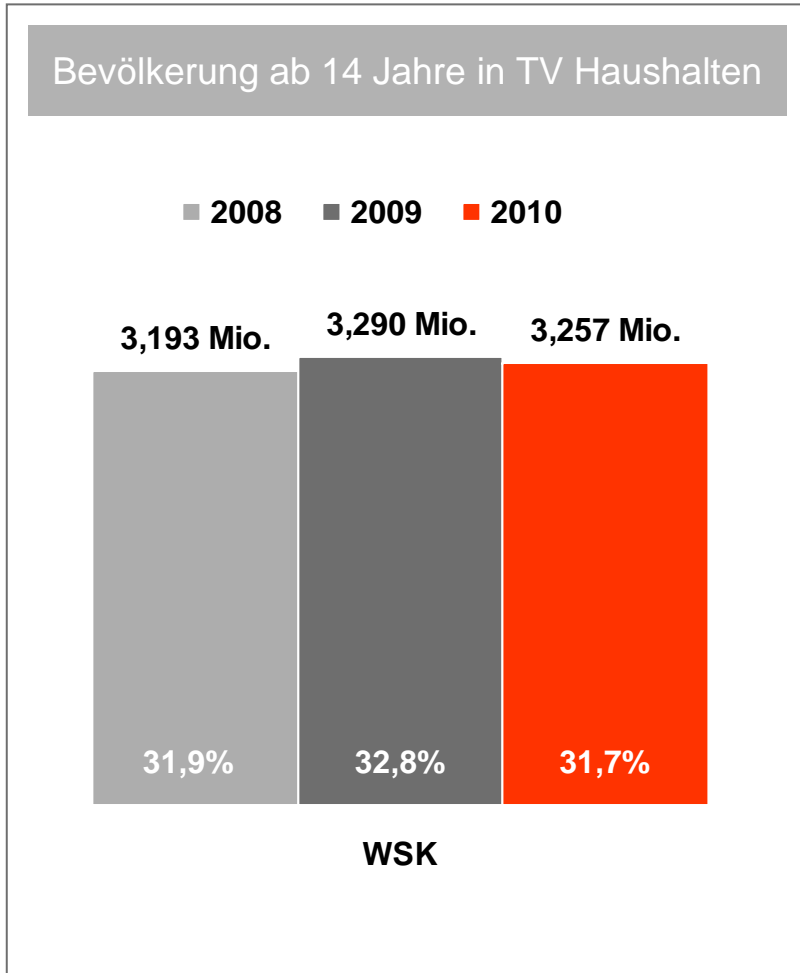

Weitester Seherkreis Bayerische Lokalprogramme gesamt