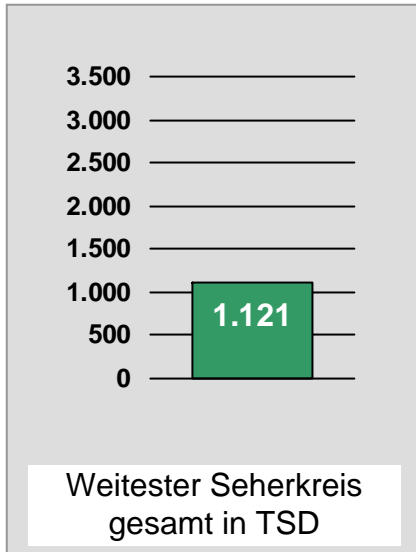

17:30 SAT.1 BAYERN (Mo-Fr): Zentrale Reichweitenwerte

Bevölkerung ab 14 Jahre