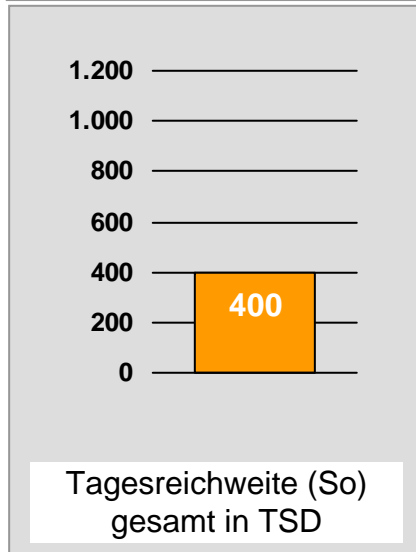

Wochenendfenster auf RTL: TV BAYERN LIVE (So): Zentrale Reichweitenwerte Bevölkerung ab 14 Jahre