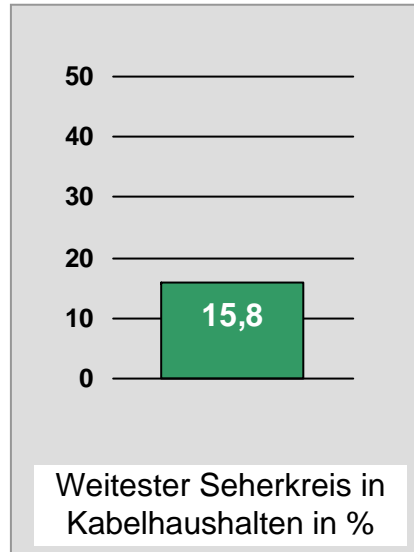

17:30 SAT.1 BAYERN (Mo-Fr): Zentrale Reichweitenwerte

Bevölkerung ab 14 Jahre