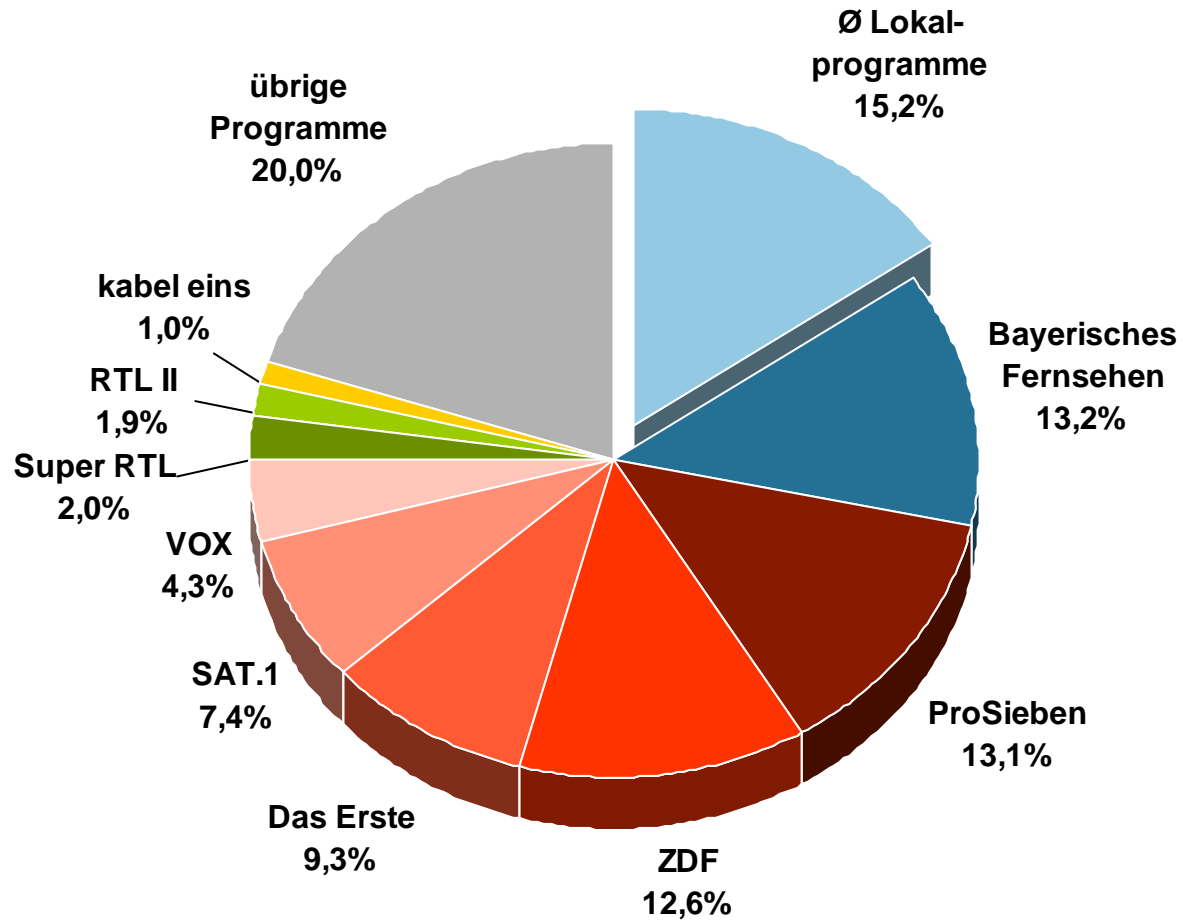

# Marktanteile Montag bis Freitag 18.00 - 18.30 Uhr 2010

Bevölkerung ab 14 Jahre in RTL-Fensterhaushalten

Ø Lokalprogramme 2010  
Marktanteile Montag - Freitag 18.00 - 18.30 Uhr  
Bevölkerung ab 14 Jahre in RTL-Fensterhaushalten

# Marktanteilsverlauf RTL-Lokalfensterprogramme 2010

Bevölkerung ab 14 Jahre in RTL-Fensterhaushalten