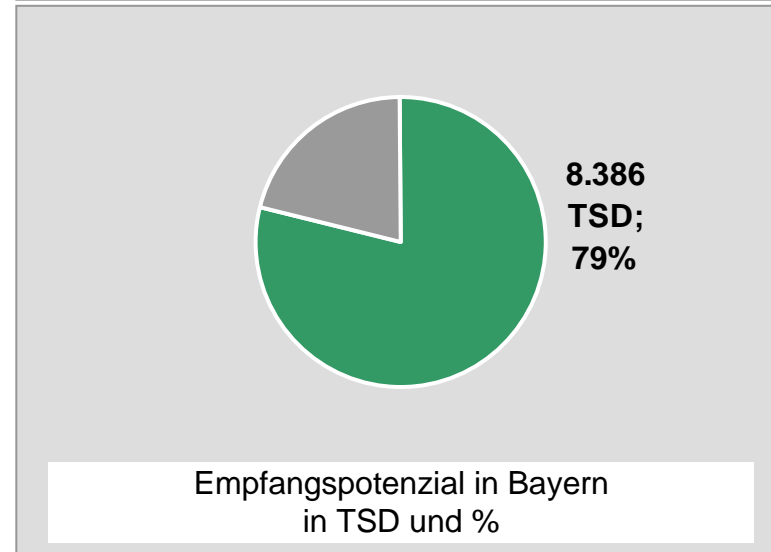

# Tagesreichweite Montag - Freitag in TSD

Bayerische Lokalprogramme gesamt  
Bevölkerung ab 14 Jahre in Bayern

- Zusätzliche Reichweite der Bayerischen Lokalprogramme ohne Reichweite der RTL-Fenster zwischen 18.00 und 18.30 Uhr
- Reichweite der RTL-Fensterprogramme zwischen 18.00 und 18.30 Uhr

# Reichweite des Bayerischen Lokalfernsehens nach Empfangsebenen

Tagesreichweite (Montag - Freitag)

Bevölkerung ab 14 Jahre in Bayern

\*) und nicht Kabel

\*\*\*) und nicht Kabel und nicht DVB-S (2005: analoge Terrestrik)

# Tagesreichweite Bayerische Lokalprogramme Montag - Freitag

Bevölkerung ab 14 Jahre in Empfangshaushalten Bayerischer Lokalprogramme

# 17:30 SAT.1 BAYERN (Mo-Fr): Zentrale Reichweitenwerte

Bevölkerung ab 14 Jahre