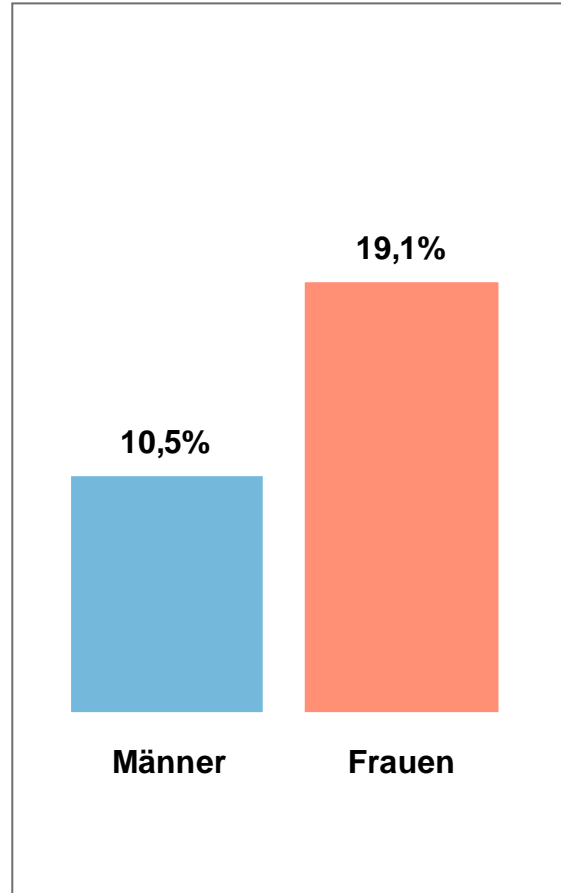

# Marktanteile Montag bis Freitag 18.00 - 18.30 Uhr 2010

Bevölkerung ab 14 Jahre in RTL-Fensterhaushalten

Ø Lokalprogramme 2010  
Marktanteile Montag - Freitag 18.00 - 18.30 Uhr  
Bevölkerung ab 14 Jahre in RTL-Fensterhaushalten

# Marktanteilsverlauf RTL-Lokalfensterprogramme 2010

Bevölkerung ab 14 Jahre in RTL-Fensterhaushalten