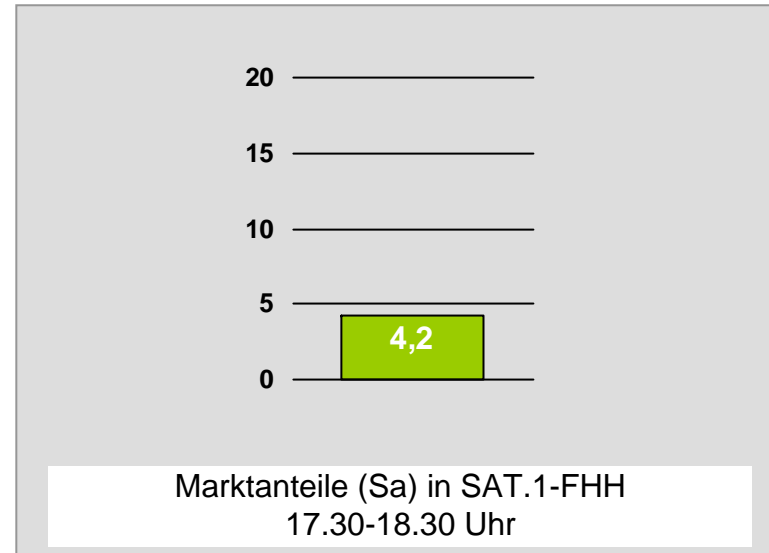

# Tagesreichweite Bayerische Lokalprogramme Montag - Freitag

Bevölkerung ab 14 Jahre in Empfangshaushalten Bayerischer Lokalprogramme

# 17:30 SAT.1 BAYERN (Mo-Fr): Zentrale Reichweitenwerte

Bevölkerung ab 14 Jahre

# Wochenendfenster: 17:30 SAT.1 BAYERN (Sa): Zentrale Reichweitenwerte Bevölkerung ab 14 Jahre