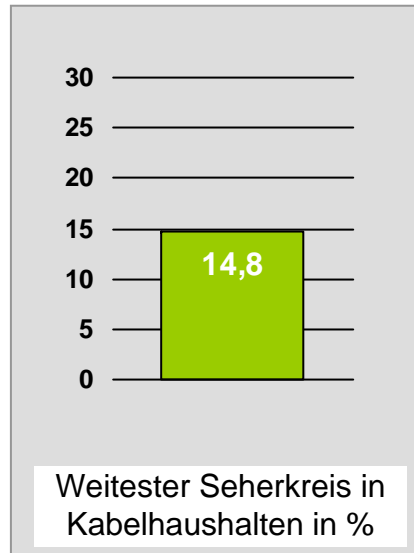

Wochenendfenster: 17:30 SAT.1 BAYERN (Sa): Zentrale Reichweitenwerte Bevölkerung ab 14 Jahre