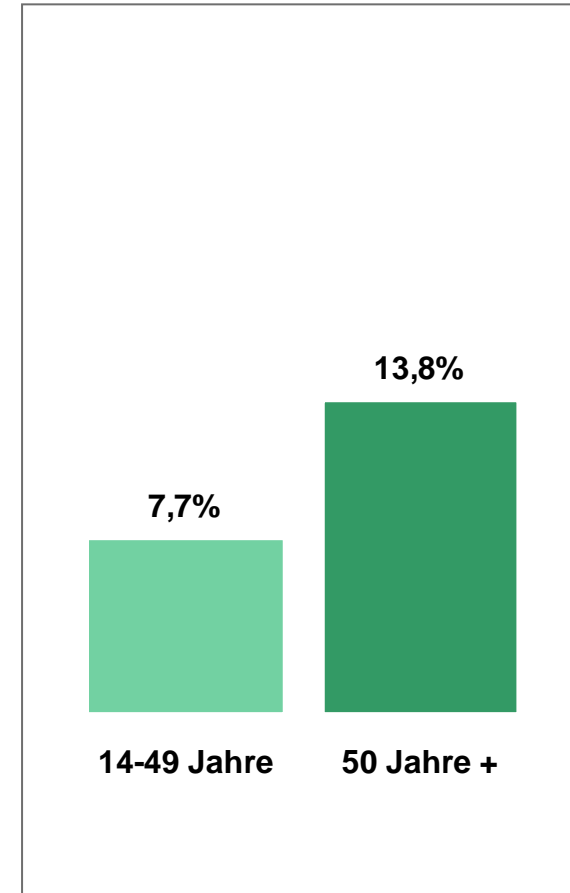

# Marktanteilsverlauf RTL-Lokalfensterprogramme 2010

Bevölkerung ab 14 Jahre in RTL-Fensterhaushalten

# Marktanteile Montag - Freitag 17:30 - 18.00 Uhr 2010

Bevölkerung ab 14 Jahre in SAT.1-Fensterhaushalten

# Marktanteilsverlauf SAT.1 / 17:30 SAT.1 BAYERN / SAT.1 - 2010

Bevölkerung ab 14 Jahre in SAT.1 Fensterhaushalten

17:30 SAT.1 BAYERN 2010  
Marktanteile Montag - Freitag 17.30 - 18.00 Uhr  
Bevölkerung ab 14 Jahre in SAT.1-Fensterhaushalten

# Lokal TV 1992 - 2010

Tagesreichweite\* Montag - Freitag in TSD  
Bevölkerung ab 14 Jahre in Bayern