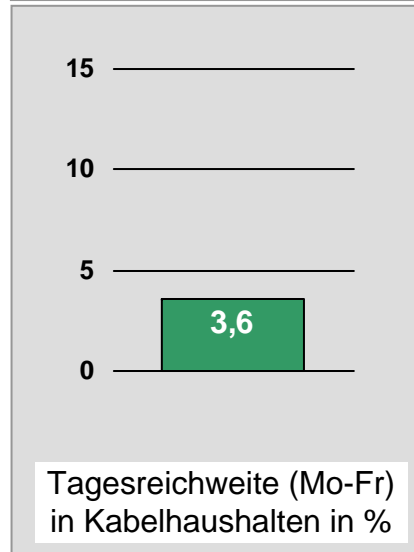

17:30 SAT.1 BAYERN (Mo-Fr): Zentrale Reichweitenwerte

Bevölkerung ab 14 Jahre