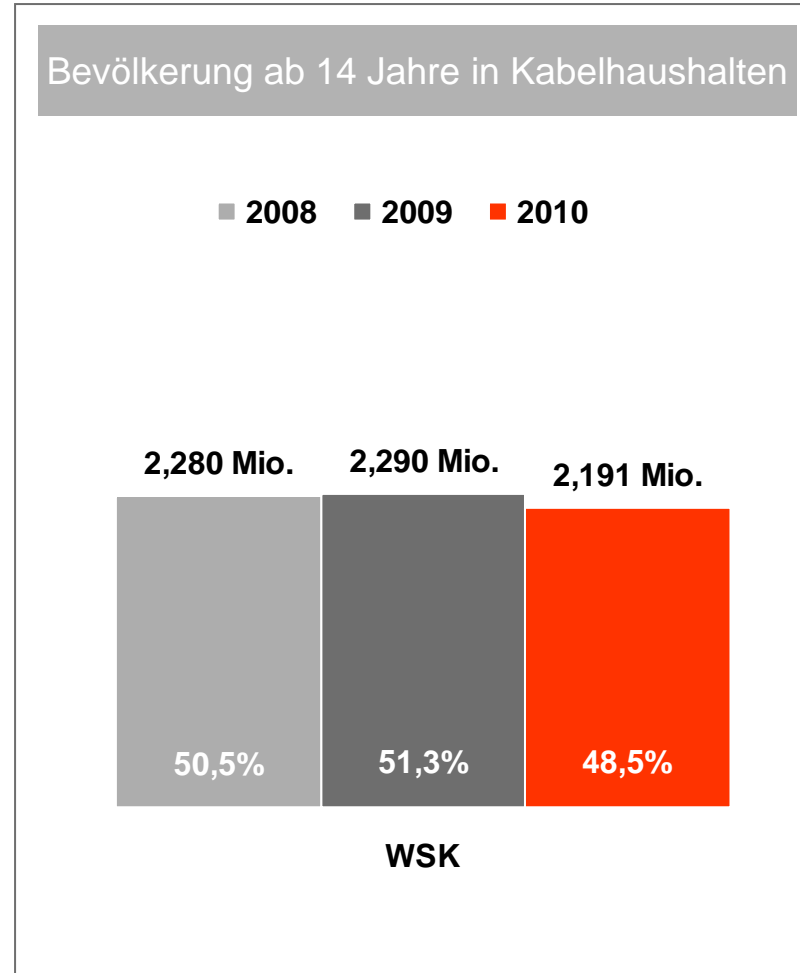

# Marktanteile Montag - Freitag 17:30 - 18.00 Uhr 2010

Bevölkerung ab 14 Jahre in SAT.1-Fensterhaushalten

# Marktanteilsverlauf SAT.1 / 17:30 SAT.1 BAYERN / SAT.1 - 2010

Bevölkerung ab 14 Jahre in SAT.1 Fensterhaushalten

17:30 SAT.1 BAYERN 2010  
Marktanteile Montag - Freitag 17.30 - 18.00 Uhr  
Bevölkerung ab 14 Jahre in SAT.1-Fensterhaushalten

# Weitester Seherkreis Bayerische Lokalprogramme gesamt

# Lokal TV 1992 - 2010

Tagesreichweite\* Montag - Freitag in TSD  
Bevölkerung ab 14 Jahre in Bayern