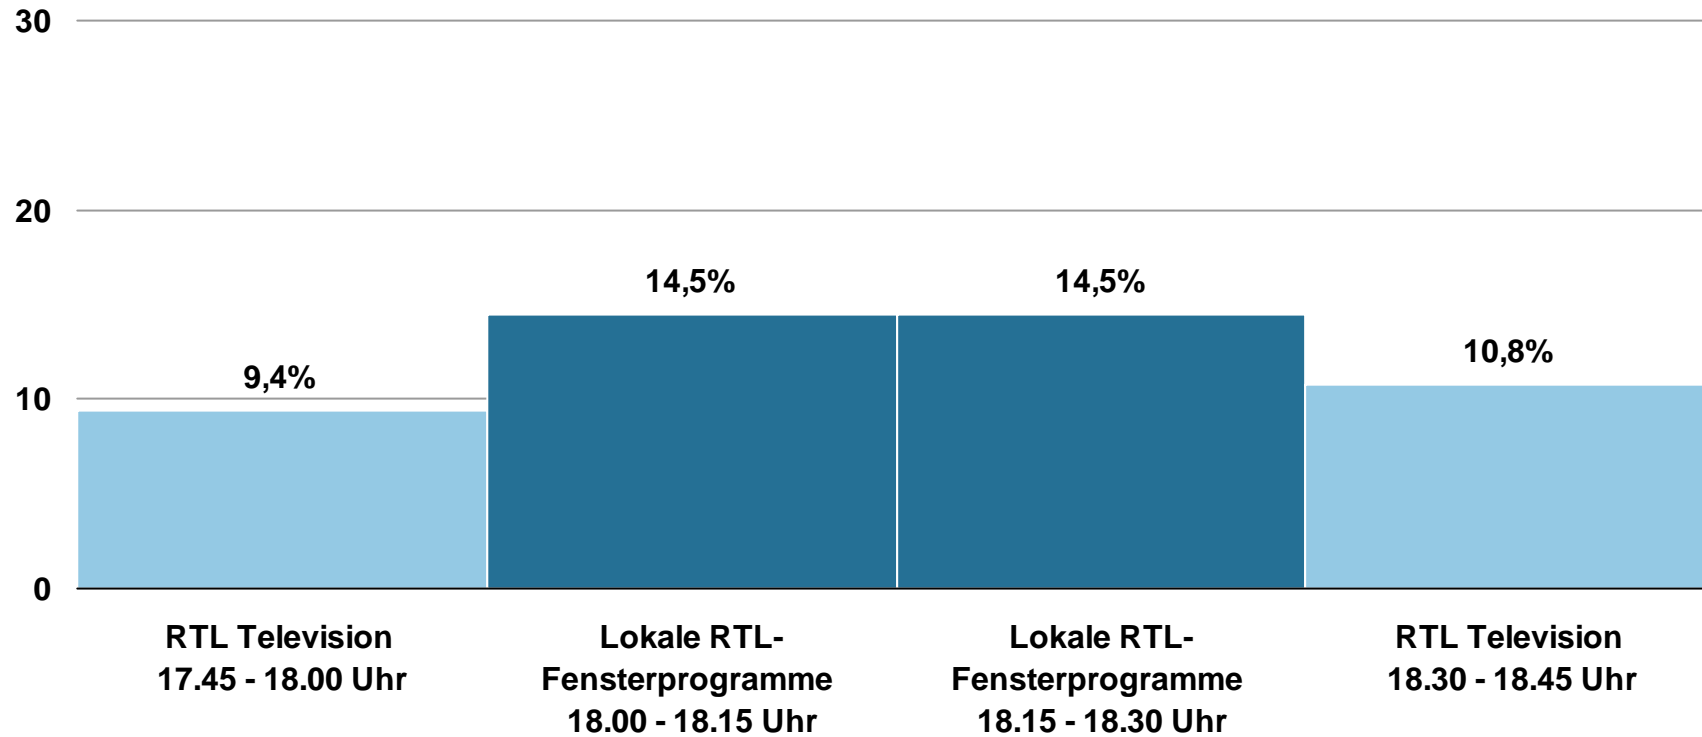

Marktanteilsverlauf RTL-Lokalfensterprogramme 2010

Bevölkerung ab 14 Jahre in RTL-Fensterhaushalten