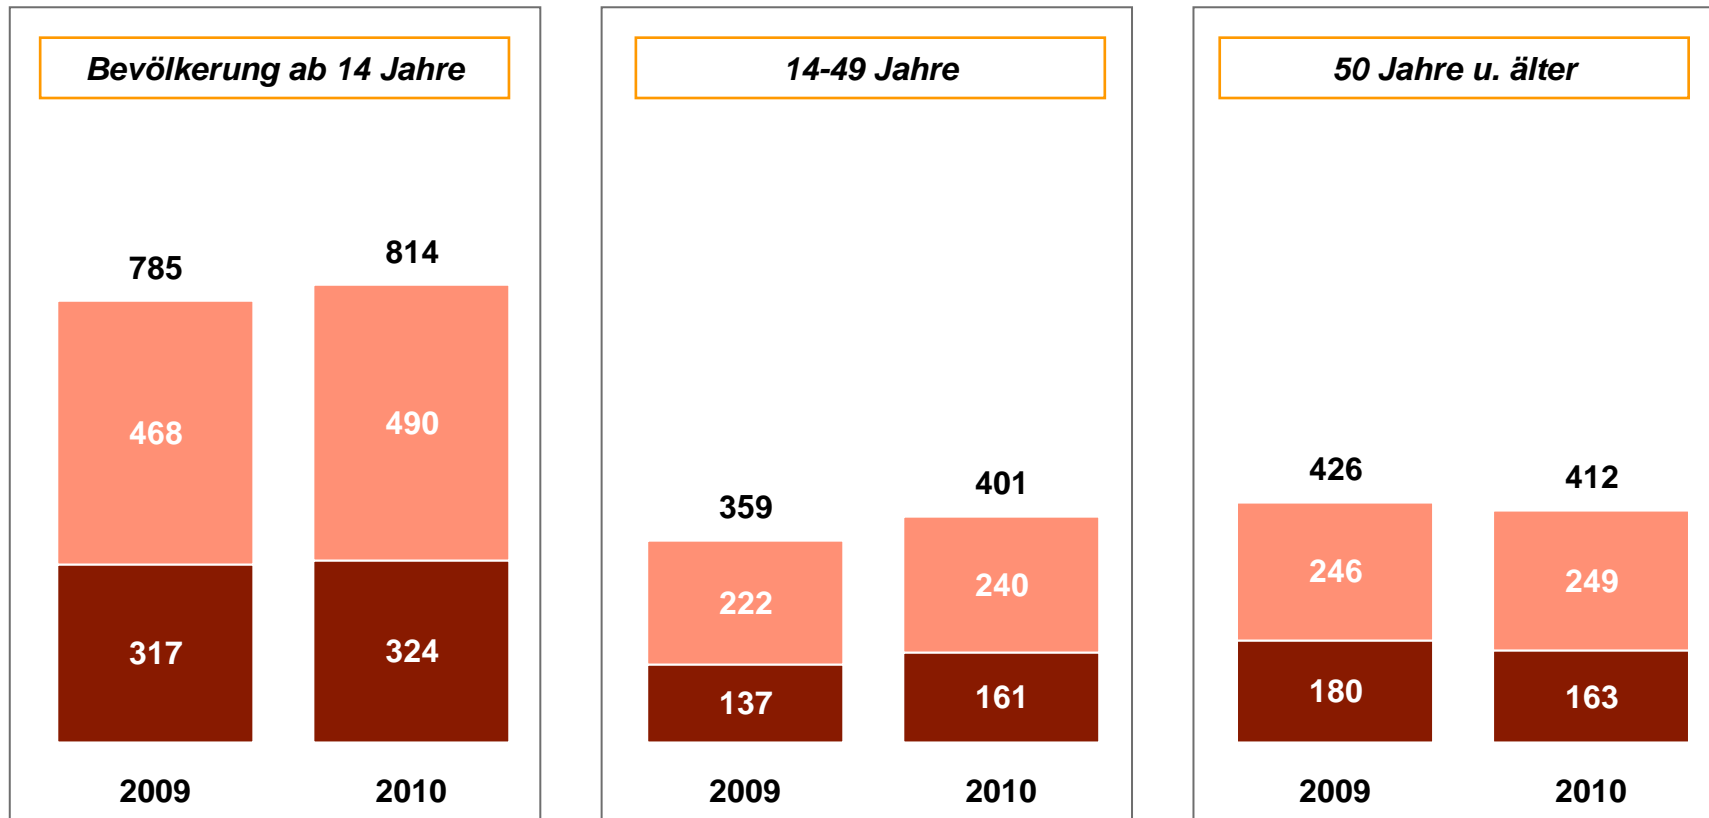

# Lokal TV 1992 - 2010

Tagesreichweite\* Montag - Freitag in TSD  
Bevölkerung ab 14 Jahre in Bayern

## Tagesreichweite

\* bis 1998 Tagebucherhebung  
ab 1999 CATI

## Tagesreichweite in Mio. / % 2009/2010

Montag - Freitag / Bevölkerung ab 14 Jahre in Bayern

		Mio.	Mio.	%	%			Mio.	Mio.	%	%
		2009	2010	2009	2010			2009	2010	2009	2010
1	Das Erste	4,690	4,435	46,7	41,9	16	MTV	0,605	0,723	6,0	6,8
2	ZDF	3,700	3,836	36,9	36,2	17	VIVA TV	0,571	0,652	5,7	6,2
3	RTL	3,480	3,596	34,7	34,0	18	3sat	0,411	0,522	4,1	4,9
4	SAT.1	2,709	2,914	27,0	27,5	19	DMAX	0,330	0,517	3,3	4,9
5	Bayerisches Fernsehen	2,736	2,817	27,3	26,6	20	arte	0,429	0,455	4,3	4,3
6	ProSieben	2,425	2,815	24,2	26,6	21	Phoenix	0,341	0,332	3,4	3,1
7	VOX	1,456	1,620	14,5	15,3	22	Sky	0,345	0,302	3,4	2,8
8	RTL II	1,141	1,534	11,4	14,5	23	Tele 5	0,304	0,285	3,0	2,7
9	kabel eins	0,984	1,286	9,8	12,1	24	BR-alpha	0,238	0,227	2,4	2,1
10	n-tv	0,952	1,073	9,5	10,1	25	ORF 2	0,229	0,223	2,3	2,1
11	N24	0,939	1,023	9,4	9,7	26	ORF 1	0,331	0,210	3,3	2,0
12	Super RTL	0,687	0,877	6,8	8,3	27	17:30 SAT.1 Bayern	0,224	0,208	2,2	2,0
13	<b>Bayerische Lokalprogramme</b>	<b>0,785</b>	<b>0,814</b>	<b>7,8</b>	<b>7,7</b>	28	DAS VIERTE		0,150		1,4
14	KIKA, Kinderkanal	0,608	0,787	6,1	7,4	29	9 LIVE	0,075	0,082	0,7	0,8
15	DSF/Sport 1	0,705	0,740	7,0	7,0		<b>Fernsehen gesamt</b>	<b>8,436</b>	<b>8,677</b>	<b>86,8</b>	<b>81,9</b>

# Tagesreichweite Montag - Freitag in TSD

Bayerische Lokalprogramme gesamt  
Bevölkerung ab 14 Jahre in Bayern

- Zusätzliche Reichweite der Bayerischen Lokalprogramme ohne Reichweite der RTL-Fenster zwischen 18.00 und 18.30 Uhr
- Reichweite der RTL-Fensterprogramme zwischen 18.00 und 18.30 Uhr