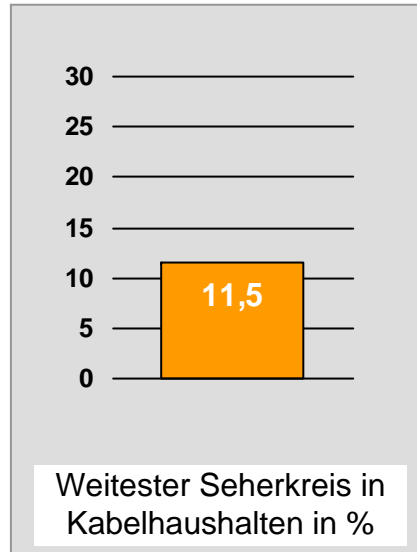

Wochenendfenster auf RTL: TV BAYERN LIVE (So): Zentrale Reichweitenwerte Bevölkerung ab 14 Jahre