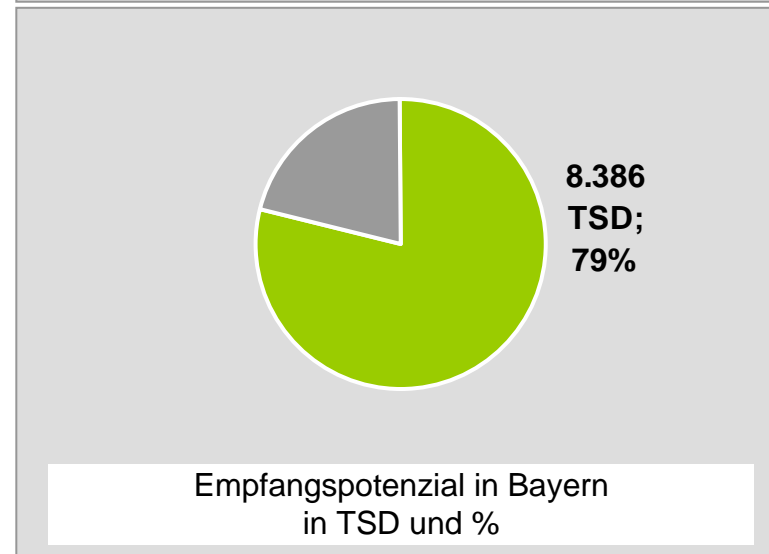

# Tagesreichweite Bayerische Lokalprogramme Montag - Freitag

Bevölkerung ab 14 Jahre in Empfangshaushalten Bayerischer Lokalprogramme

# 17:30 SAT.1 BAYERN (Mo-Fr): Zentrale Reichweitenwerte

Bevölkerung ab 14 Jahre

# Wochenendfenster: 17:30 SAT.1 BAYERN (Sa): Zentrale Reichweitenwerte Bevölkerung ab 14 Jahre