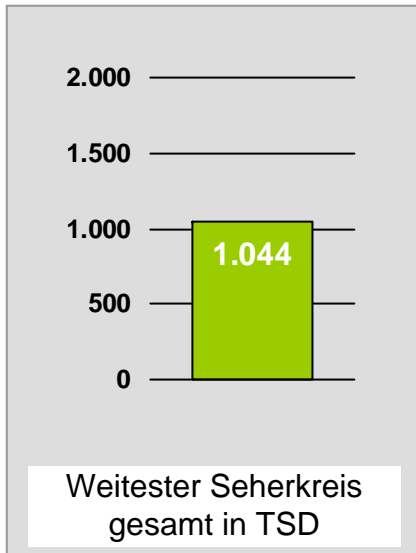

Wochenendfenster: 17:30 SAT.1 BAYERN (Sa): Zentrale Reichweitenwerte Bevölkerung ab 14 Jahre