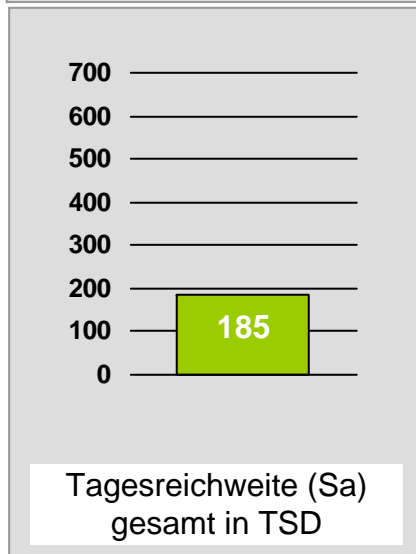

Wochenendfenster: 17:30 SAT.1 BAYERN (Sa): Zentrale Reichweitenwerte Bevölkerung ab 14 Jahre