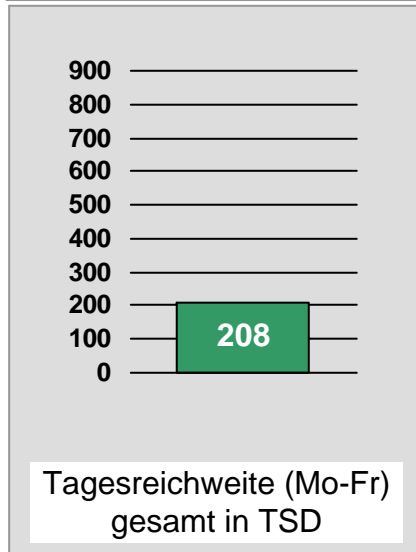

17:30 SAT.1 BAYERN (Mo-Fr): Zentrale Reichweitenwerte

Bevölkerung ab 14 Jahre