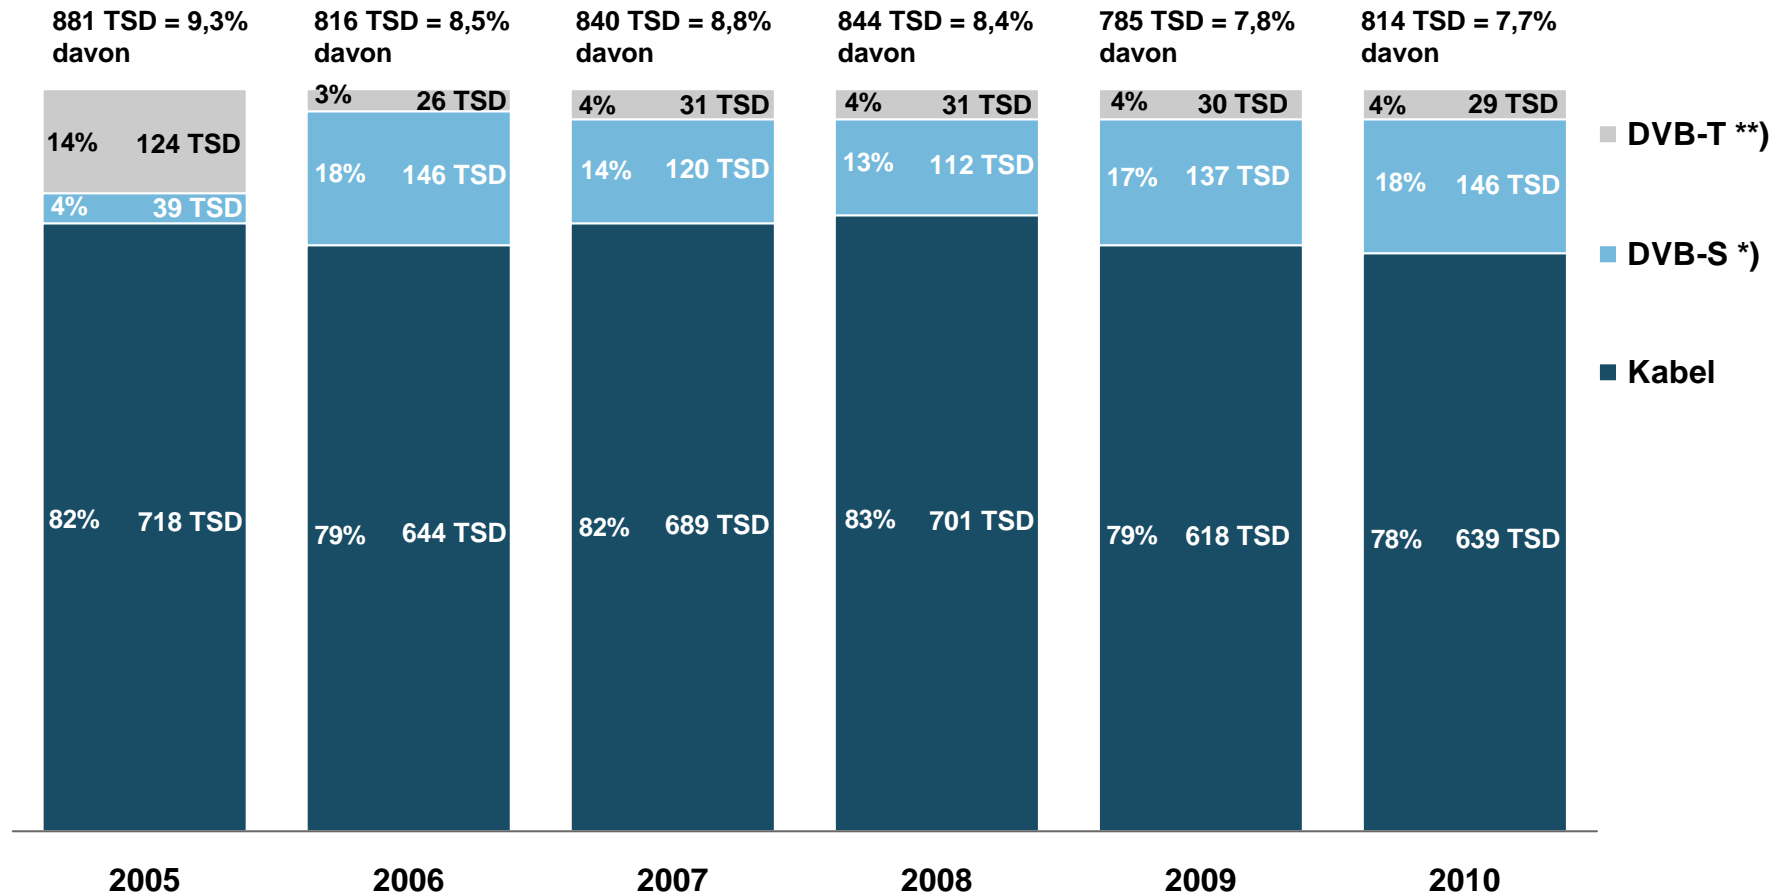

# Tagesreichweite Montag - Freitag in TSD

Bayerische Lokalprogramme gesamt  
Bevölkerung ab 14 Jahre in Bayern

- Zusätzliche Reichweite der Bayerischen Lokalprogramme ohne Reichweite der RTL-Fenster zwischen 18.00 und 18.30 Uhr
- Reichweite der RTL-Fensterprogramme zwischen 18.00 und 18.30 Uhr

# Reichweite des Bayerischen Lokalfernsehens nach Empfangsebenen

Tagesreichweite (Montag - Freitag)

Bevölkerung ab 14 Jahre in Bayern

\*) und nicht Kabel

\*\*\*) und nicht Kabel und nicht DVB-S (2005: analoge Terrestrik)

# Tagesreichweite Bayerische Lokalprogramme Montag - Freitag

Bevölkerung ab 14 Jahre in Empfangshaushalten Bayerischer Lokalprogramme