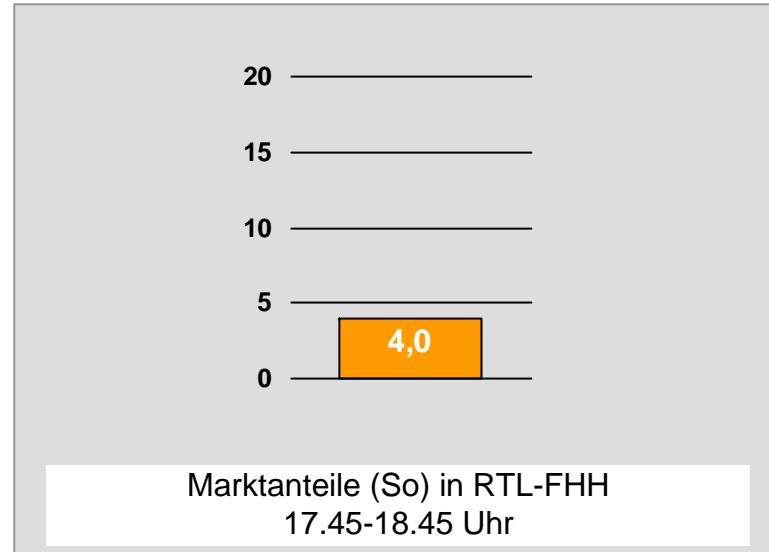

Wochenendfenster auf RTL: TV BAYERN LIVE (So): Zentrale Reichweitenwerte Bevölkerung ab 14 Jahre