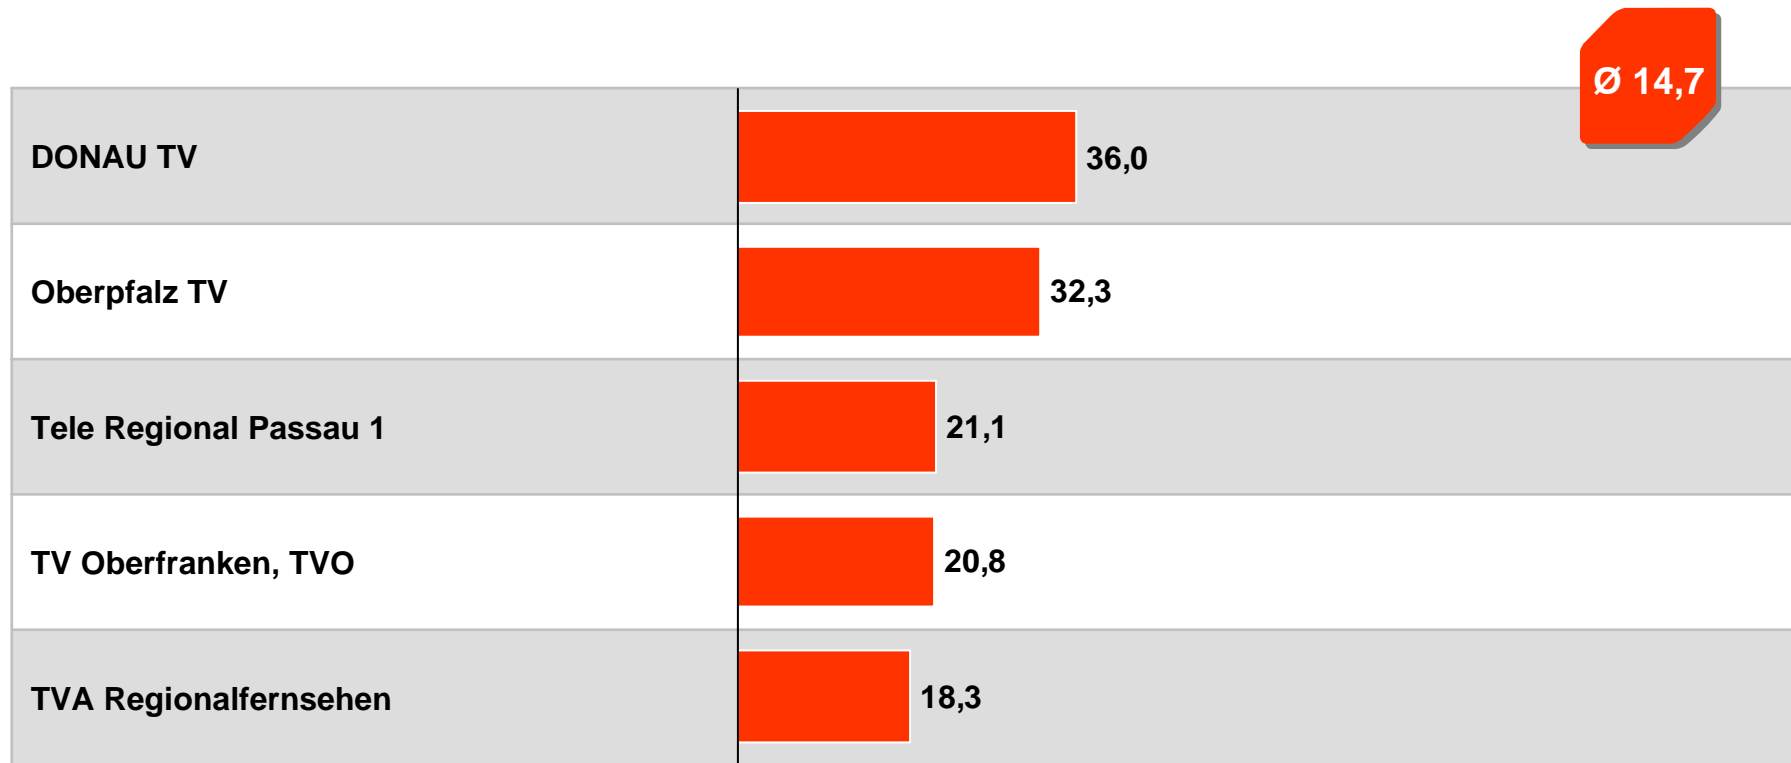

Tagesreichweite Montag - Freitag in TSD - **Top 10** - 2010

Bevölkerung ab 14 Jahre im jeweiligen Gesamtverbreitungsgebiet

münchen.tv / RTL München Live	189
TV Oberfranken, TVO	94
Franken TV / RTL Franken Life TV	89
OTV, Oberpfalz TV	64
intv Regionalfernsehen	59
augsburg.tv	56
TV Allgäu Nachrichten	54
TVA Regionalfernsehen	41
Tele Regional Passau 1	37
TV touring Würzburg	34

Tagesreichweite Montag - Freitag in Prozent - **Top 5** - 2010

Bevölkerung ab 14 Jahre in Kabelhaushalten im jeweiligen Kabelverbreitungsgebiet