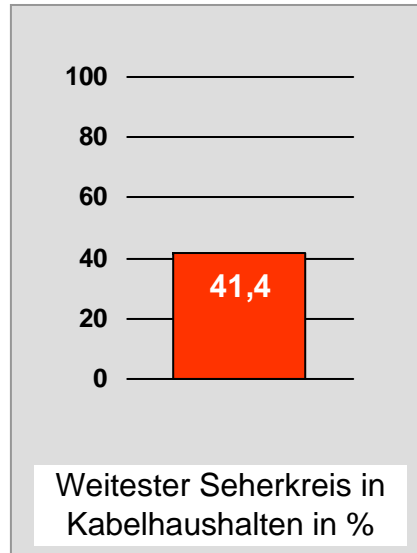

# Tagesreichweite Montag - Freitag in Prozent - **Top 5** - 2010

Bevölkerung ab 14 Jahre in Kabelhaushalten im jeweiligen Kabelverbreitungsgebiet

Ø ¼-Std.-Marktanteile Montag - Freitag 18.00 - 18.30 Uhr in Prozent - **Top 5** - 2010  
Bevölkerung ab 14 Jahre in jeweiligen RTL-Fensterhaushalten

# TV Allgäu Nachrichten: Zentrale Reichweitenwerte

Bevölkerung ab 14 Jahre

# Oberpfalz TV, OTV: Zentrale Reichweitenwerte

Bevölkerung ab 14 Jahre

# main.tv (Aschaffenburg): Zentrale Reichweitenwerte

Bevölkerung ab 14 Jahre