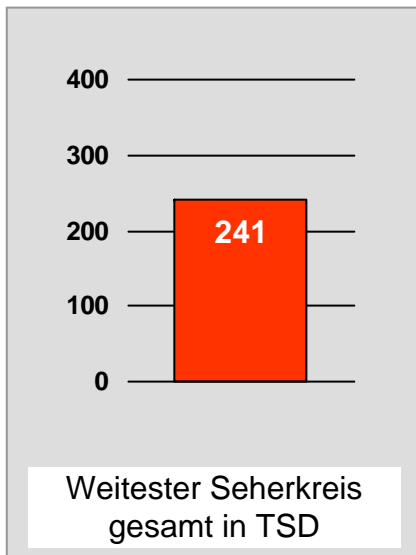

# TV Allgäu Nachrichten: Zentrale Reichweitenwerte

Bevölkerung ab 14 Jahre

# Oberpfalz TV, OTV: Zentrale Reichweitenwerte

Bevölkerung ab 14 Jahre

# main.tv (Aschaffenburg): Zentrale Reichweitenwerte

Bevölkerung ab 14 Jahre

# augsburg.tv: Zentrale Reichweitenwerte

Bevölkerung ab 14 Jahre