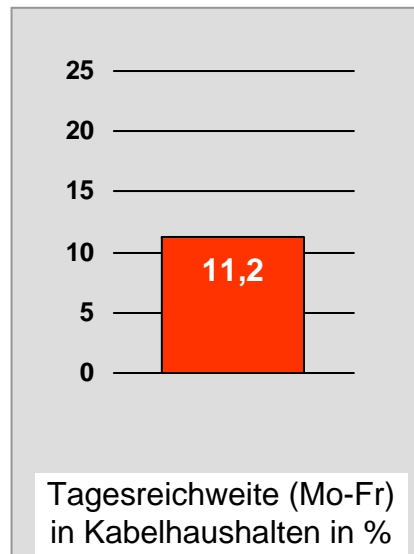

Franken TV/RTL FRANKEN LIFE TV: Zentrale Reichweitenwerte

Bevölkerung ab 14 Jahre