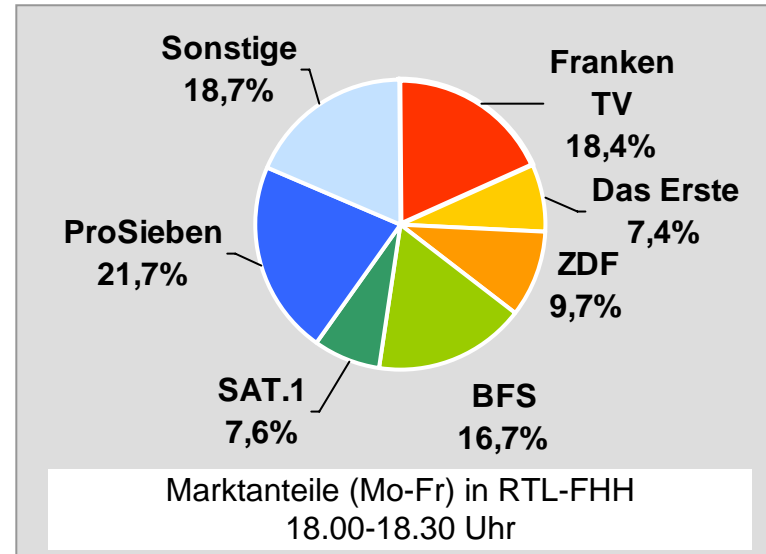

# münchen.tv / RTL München Live: Zentrale Reichweitenwerte

Bevölkerung ab 14 Jahre

# münchen2: Zentrale Reichweitenwerte

Bevölkerung ab 14 Jahre

# Regio TV Schwaben: Zentrale Reichweitenwerte (in Bayern)

Bevölkerung ab 14 Jahre

# Franken TV/RTL FRANKEN LIFE TV: Zentrale Reichweitenwerte

Bevölkerung ab 14 Jahre