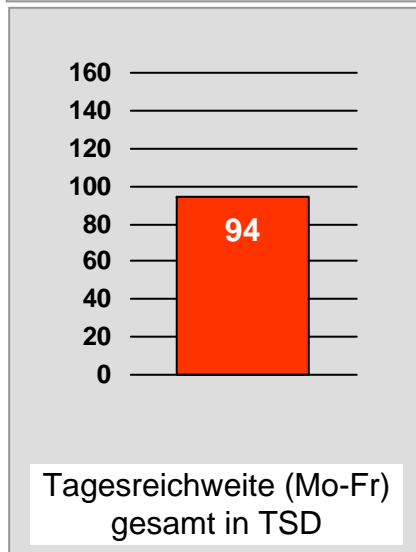

TV Oberfranken, TVO: Zentrale Reichweitenwerte

Bevölkerung ab 14 Jahre