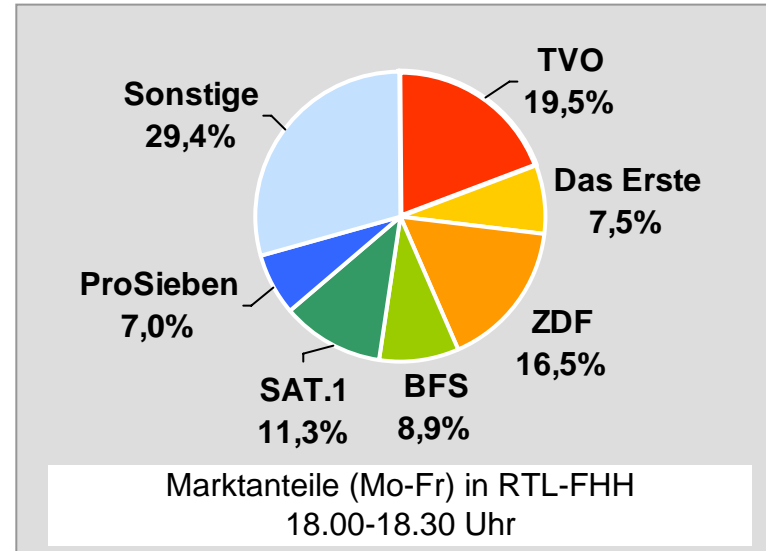

TV Oberfranken, TVO: Zentrale Reichweitenwerte

Bevölkerung ab 14 Jahre