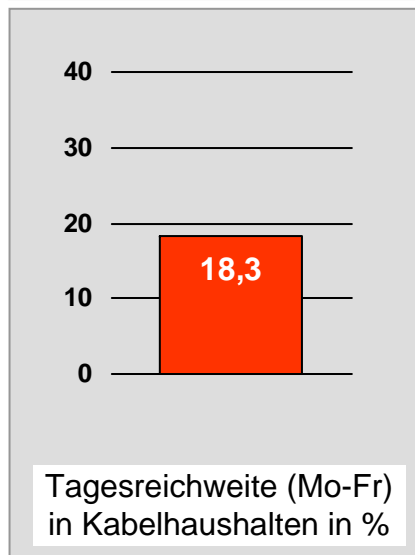

TVA Regionalfernsehen: Zentrale Reichweitenwerte

Bevölkerung ab 14 Jahre