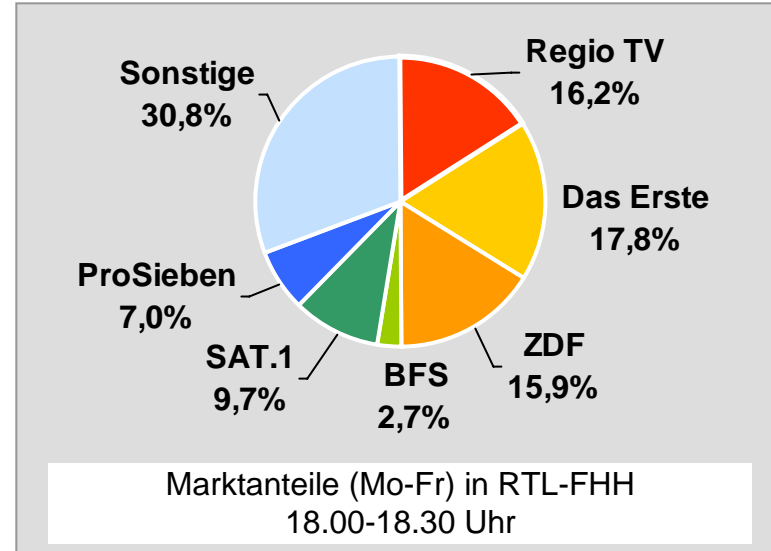

# Regional Fernsehen Landshut, RFL: Zentrale Reichweitenwerte

Bevölkerung ab 14 Jahre

# münchen.tv / RTL München Live: Zentrale Reichweitenwerte

Bevölkerung ab 14 Jahre

# münchen2: Zentrale Reichweitenwerte

Bevölkerung ab 14 Jahre

# Regio TV Schwaben: Zentrale Reichweitenwerte (in Bayern)

Bevölkerung ab 14 Jahre