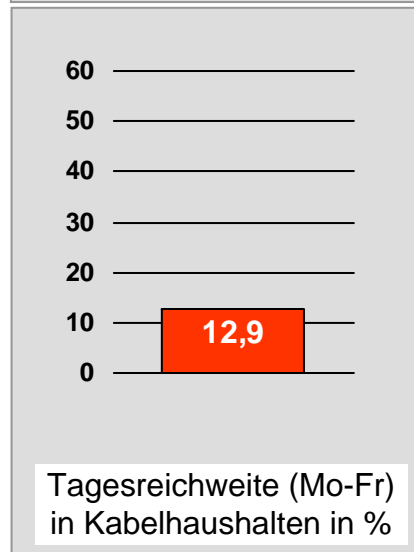

# Tagesreichweite Montag - Freitag in Prozent - **Top 5** - 2010

Bevölkerung ab 14 Jahre in Kabelhaushalten im jeweiligen Kabelverbreitungsgebiet

Ø ¼-Std.-Marktanteile Montag - Freitag 18.00 - 18.30 Uhr in Prozent - **Top 5** - 2010  
Bevölkerung ab 14 Jahre in jeweiligen RTL-Fensterhaushalten

# TV Allgäu Nachrichten: Zentrale Reichweitenwerte

Bevölkerung ab 14 Jahre