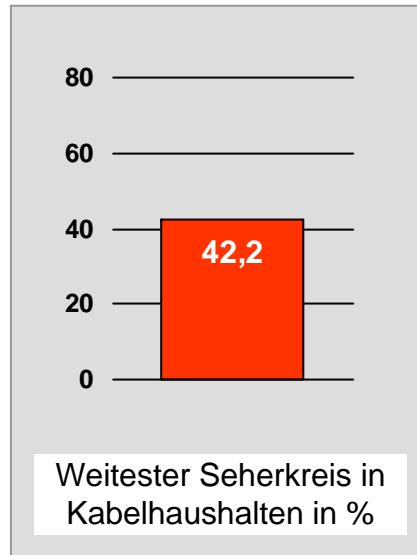

intv - Regionalfernsehen: Zentrale Reichweitenwerte

Bevölkerung ab 14 Jahre