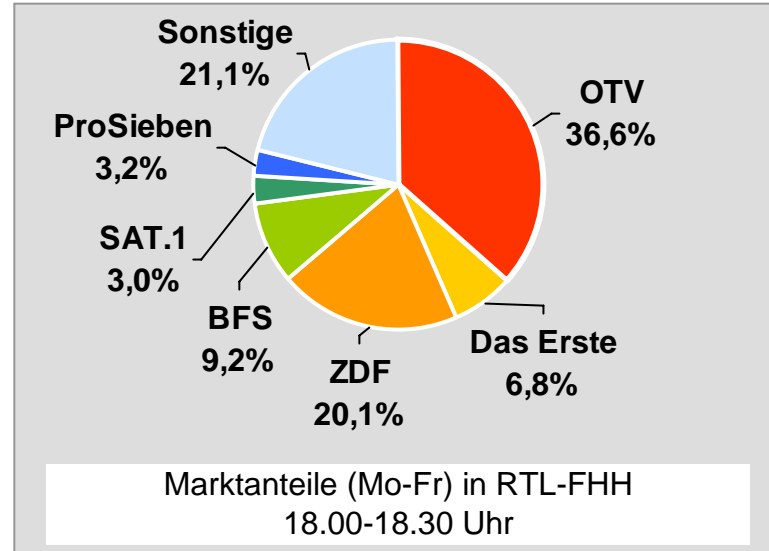

# Tagesreichweite Montag - Freitag in TSD - **Top 10** - 2010

Bevölkerung ab 14 Jahre im jeweiligen Gesamtverbreitungsgebiet

münchen.tv / RTL München Live	189
TV Oberfranken, TVO	94
Franken TV / RTL Franken Life TV	89
OTV, Oberpfalz TV	64
intv Regionalfernsehen	59
augsburg.tv	56
TV Allgäu Nachrichten	54
TVA Regionalfernsehen	41
Tele Regional Passau 1	37
TV touring Würzburg	34

# Tagesreichweite Montag - Freitag in Prozent - **Top 5** - 2010

Bevölkerung ab 14 Jahre in Kabelhaushalten im jeweiligen Kabelverbreitungsgebiet

Ø ¼-Std.-Marktanteile Montag - Freitag 18.00 - 18.30 Uhr in Prozent - **Top 5** - 2010  
Bevölkerung ab 14 Jahre in jeweiligen RTL-Fensterhaushalten

# TV Allgäu Nachrichten: Zentrale Reichweitenwerte

Bevölkerung ab 14 Jahre

# Oberpfalz TV, OTV: Zentrale Reichweitenwerte

Bevölkerung ab 14 Jahre