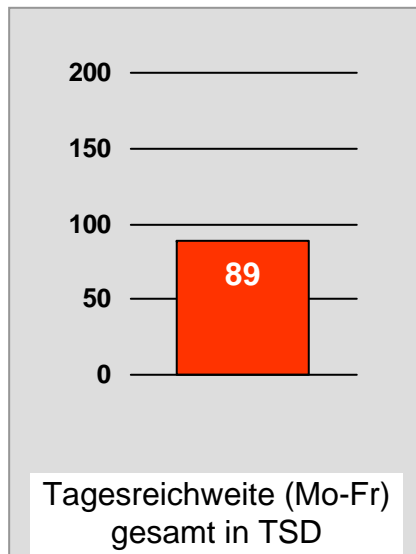

Franken TV/RTL FRANKEN LIFE TV: Zentrale Reichweitenwerte

Bevölkerung ab 14 Jahre