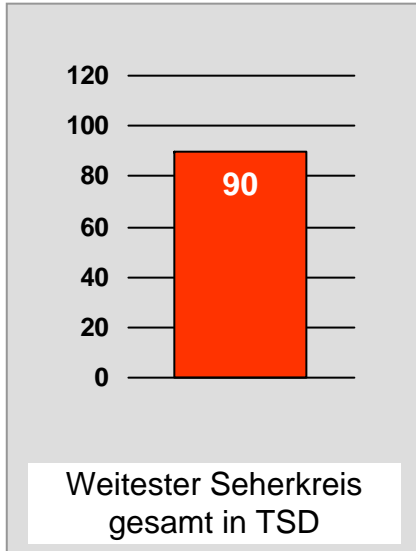

Regio TV Schwaben: Zentrale Reichweitenwerte (in Bayern)

Bevölkerung ab 14 Jahre