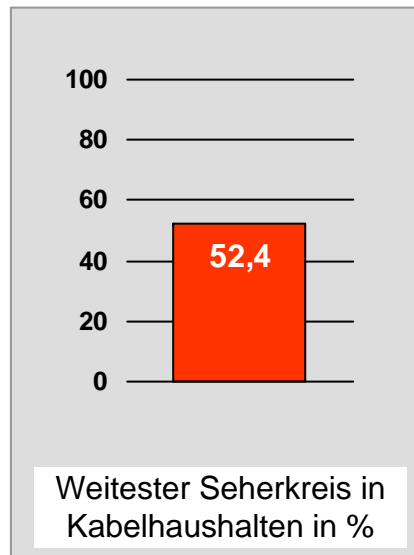

# TV Allgäu Nachrichten: Zentrale Reichweitenwerte

Bevölkerung ab 14 Jahre

# Oberpfalz TV, OTV: Zentrale Reichweitenwerte

Bevölkerung ab 14 Jahre

# main.tv (Aschaffenburg): Zentrale Reichweitenwerte

Bevölkerung ab 14 Jahre

# augsburg.tv: Zentrale Reichweitenwerte

Bevölkerung ab 14 Jahre