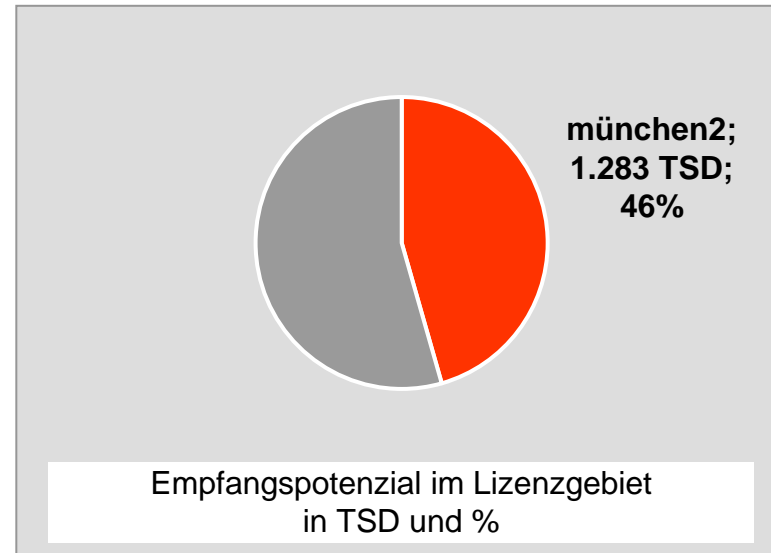

münchen2: Zentrale Reichweitenwerte

Bevölkerung ab 14 Jahre