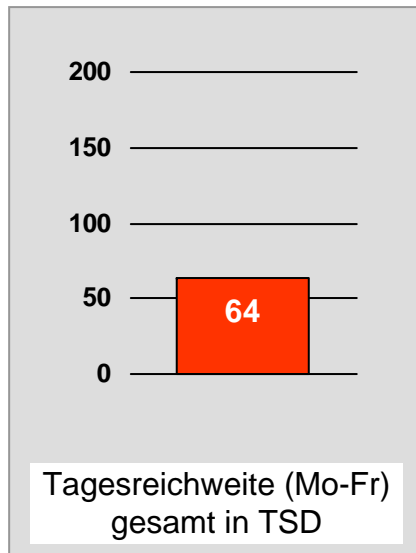

Oberpfalz TV, OTV: Zentrale Reichweitenwerte

Bevölkerung ab 14 Jahre