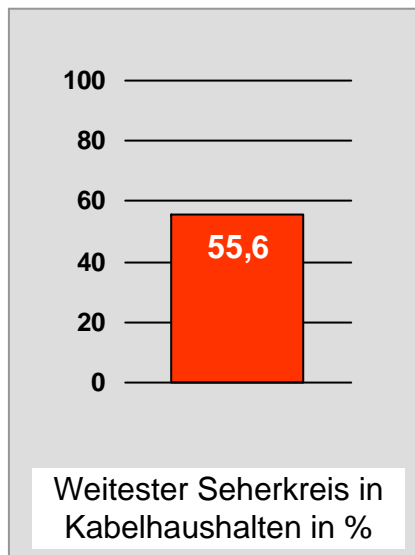

TVA Regionalfernsehen: Zentrale Reichweitenwerte

Bevölkerung ab 14 Jahre