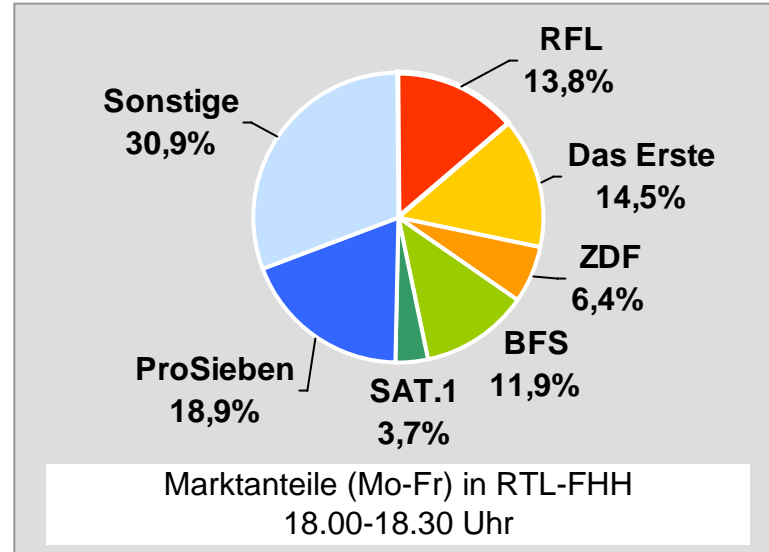

Regional Fernsehen Landshut, RFL: Zentrale Reichweitenwerte

Bevölkerung ab 14 Jahre