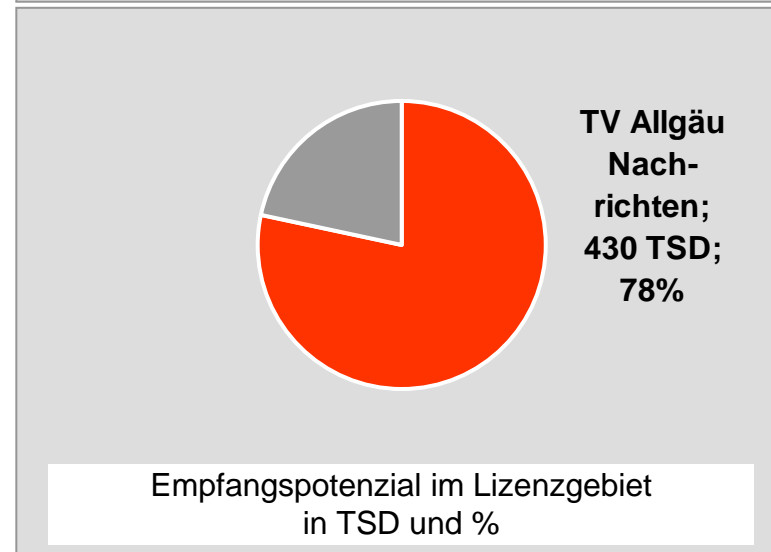

# Tagesreichweite Montag - Freitag in Prozent - **Top 5** - 2010

Bevölkerung ab 14 Jahre in Kabelhaushalten im jeweiligen Kabelverbreitungsgebiet

Ø ¼-Std.-Marktanteile Montag - Freitag 18.00 - 18.30 Uhr in Prozent - **Top 5** - 2010  
Bevölkerung ab 14 Jahre in jeweiligen RTL-Fensterhaushalten

# TV Allgäu Nachrichten: Zentrale Reichweitenwerte

Bevölkerung ab 14 Jahre