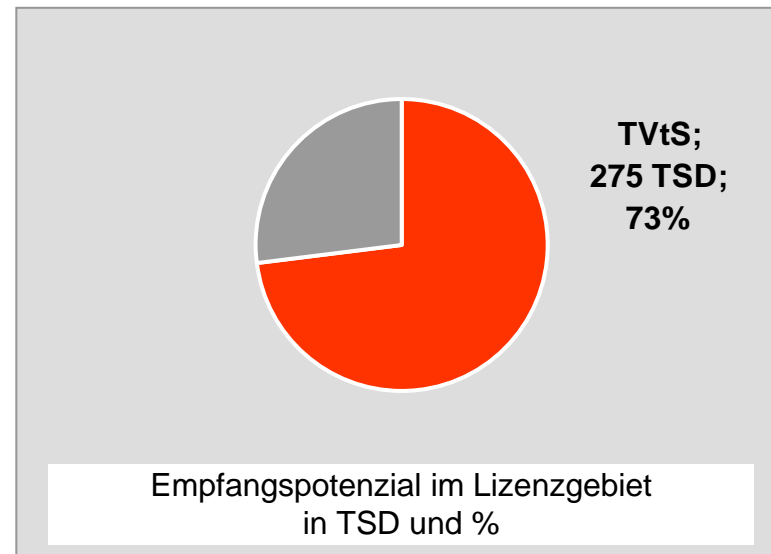

# TV Oberfranken, TVO: Zentrale Reichweitenwerte

Bevölkerung ab 14 Jahre

# Tele Regional Passau 1, TRP1: Zentrale Reichweitenwerte

Bevölkerung ab 14 Jahre

# TVA Regionalfernsehen: Zentrale Reichweitenwerte

Bevölkerung ab 14 Jahre

# TV touring Schweinfurt: Zentrale Reichweitenwerte

Bevölkerung ab 14 Jahre