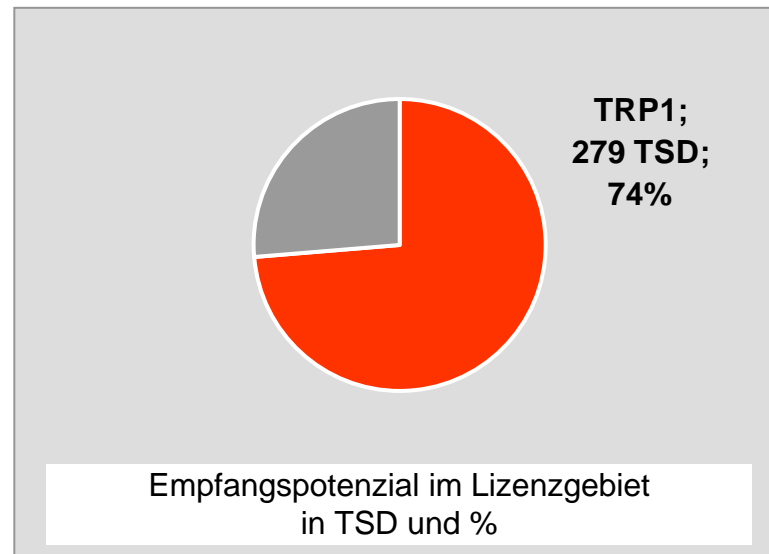

Tele Regional Passau 1, TRP1: Zentrale Reichweitenwerte

Bevölkerung ab 14 Jahre