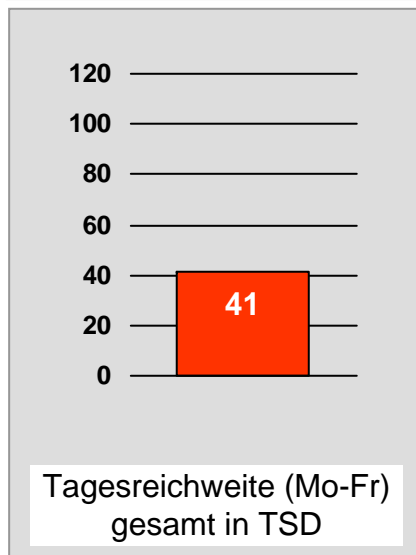

TVA Regionalfernsehen: Zentrale Reichweitenwerte

Bevölkerung ab 14 Jahre