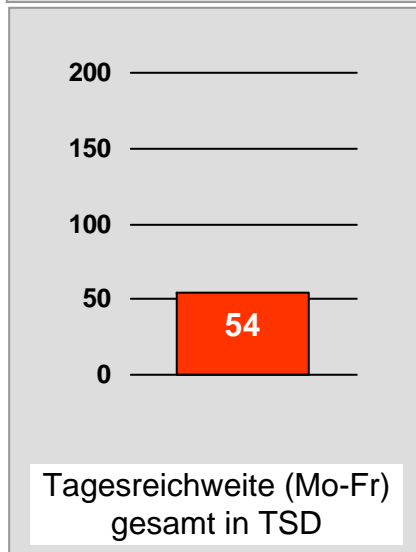

# Tagesreichweite Montag - Freitag in Prozent - **Top 5** - 2010

Bevölkerung ab 14 Jahre in Kabelhaushalten im jeweiligen Kabelverbreitungsgebiet

Ø ¼-Std.-Marktanteile Montag - Freitag 18.00 - 18.30 Uhr in Prozent - **Top 5** - 2010  
Bevölkerung ab 14 Jahre in jeweiligen RTL-Fensterhaushalten

# TV Allgäu Nachrichten: Zentrale Reichweitenwerte

Bevölkerung ab 14 Jahre