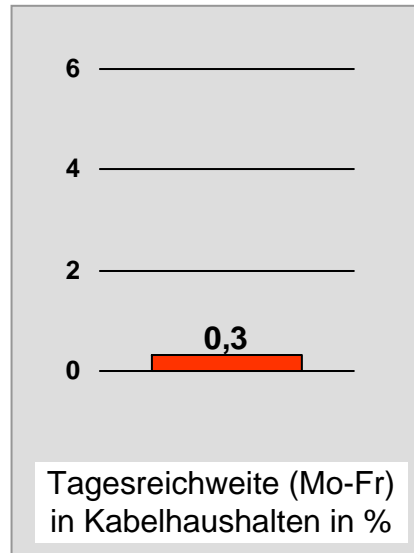

münchen2: Zentrale Reichweitenwerte

Bevölkerung ab 14 Jahre