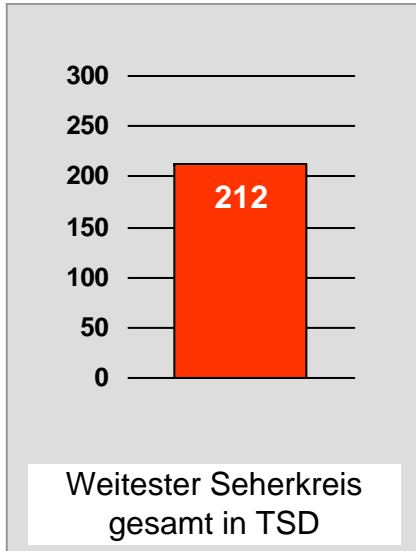

Oberpfalz TV, OTV: Zentrale Reichweitenwerte

Bevölkerung ab 14 Jahre