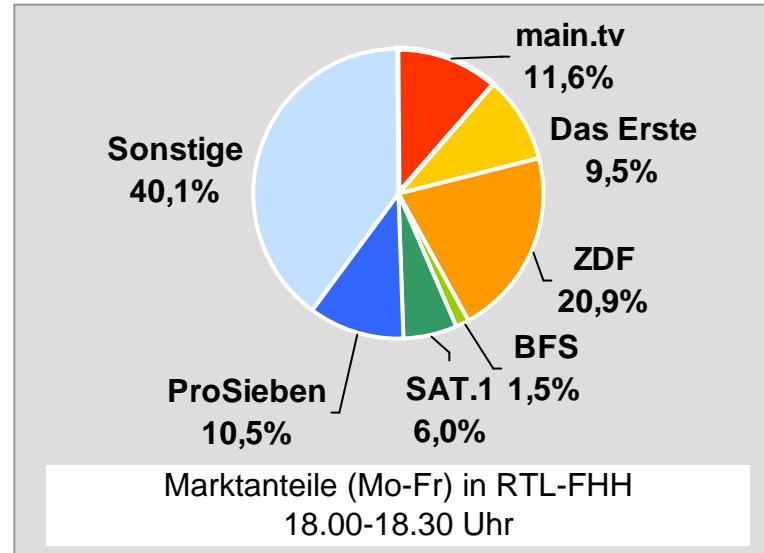

# Tagesreichweite Montag - Freitag in Prozent - **Top 5** - 2010

Bevölkerung ab 14 Jahre in Kabelhaushalten im jeweiligen Kabelverbreitungsgebiet

Ø ¼-Std.-Marktanteile Montag - Freitag 18.00 - 18.30 Uhr in Prozent - **Top 5** - 2010  
Bevölkerung ab 14 Jahre in jeweiligen RTL-Fensterhaushalten

# TV Allgäu Nachrichten: Zentrale Reichweitenwerte

Bevölkerung ab 14 Jahre

# Oberpfalz TV, OTV: Zentrale Reichweitenwerte

Bevölkerung ab 14 Jahre

# main.tv (Aschaffenburg): Zentrale Reichweitenwerte

Bevölkerung ab 14 Jahre