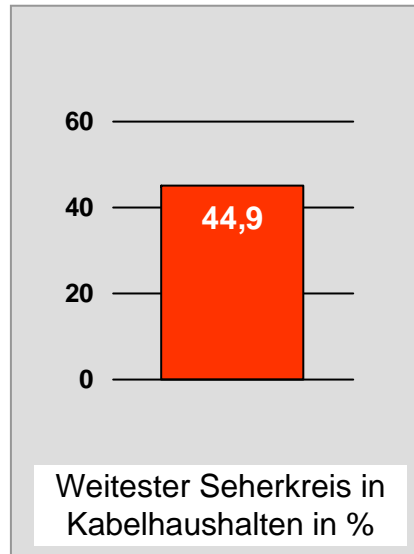

Franken TV/RTL FRANKEN LIFE TV: Zentrale Reichweitenwerte

Bevölkerung ab 14 Jahre