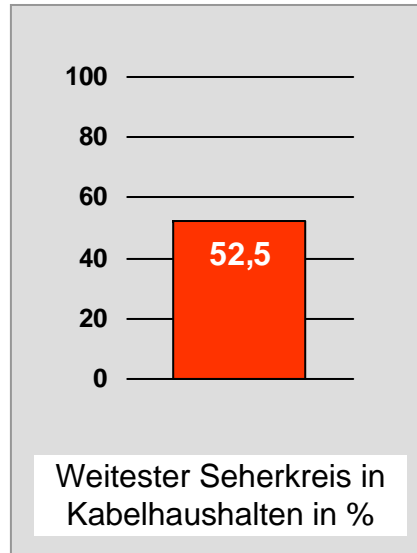

# TV Oberfranken, TVO: Zentrale Reichweitenwerte

Bevölkerung ab 14 Jahre

# Tele Regional Passau 1, TRP1: Zentrale Reichweitenwerte

Bevölkerung ab 14 Jahre

# TVA Regionalfernsehen: Zentrale Reichweitenwerte

Bevölkerung ab 14 Jahre

# TV touring Schweinfurt: Zentrale Reichweitenwerte

Bevölkerung ab 14 Jahre