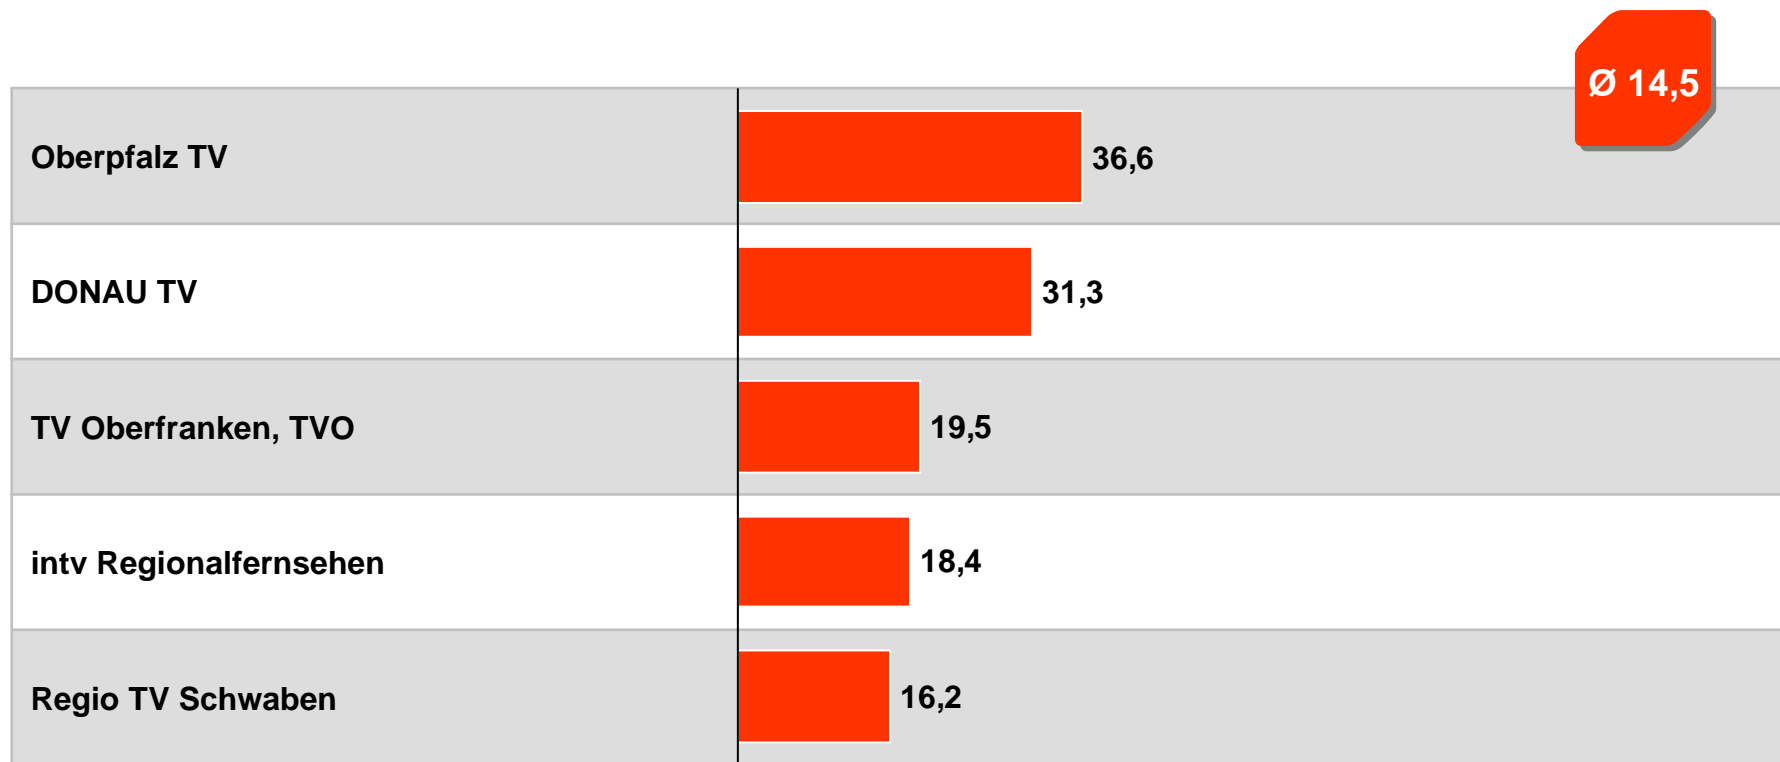

Ø ¼-Std.-Marktanteile Montag - Freitag 18.00 - 18.30 Uhr in Prozent - **Top 5** - 2010
Bevölkerung ab 14 Jahre in jeweiligen RTL-Fensterhaushalten