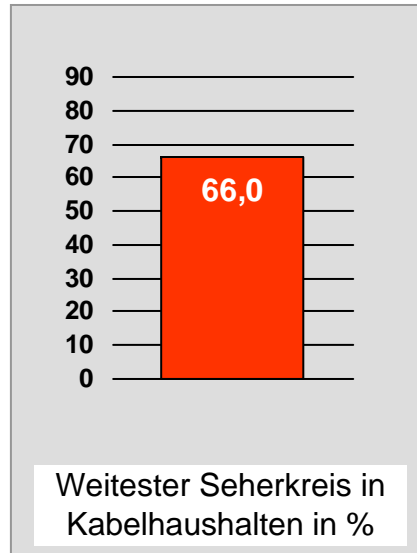

Tele Regional Passau 1, TRP1: Zentrale Reichweitenwerte

Bevölkerung ab 14 Jahre