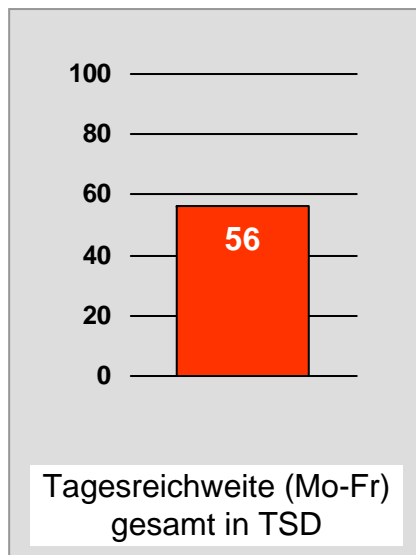

# TV Allgäu Nachrichten: Zentrale Reichweitenwerte

Bevölkerung ab 14 Jahre

# Oberpfalz TV, OTV: Zentrale Reichweitenwerte

Bevölkerung ab 14 Jahre

# main.tv (Aschaffenburg): Zentrale Reichweitenwerte

Bevölkerung ab 14 Jahre

# augsburg.tv: Zentrale Reichweitenwerte

Bevölkerung ab 14 Jahre