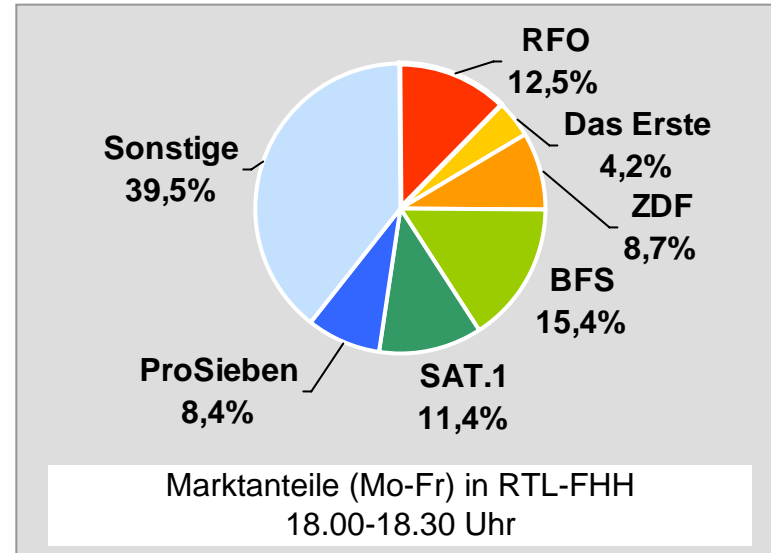

Regional Fernsehen Oberbayern, RFO: Zentrale Reichweitenwerte

Bevölkerung ab 14 Jahre