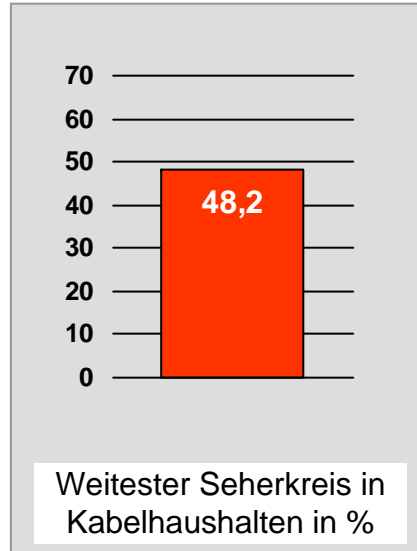

Regio TV Schwaben: Zentrale Reichweitenwerte (in Bayern)

Bevölkerung ab 14 Jahre