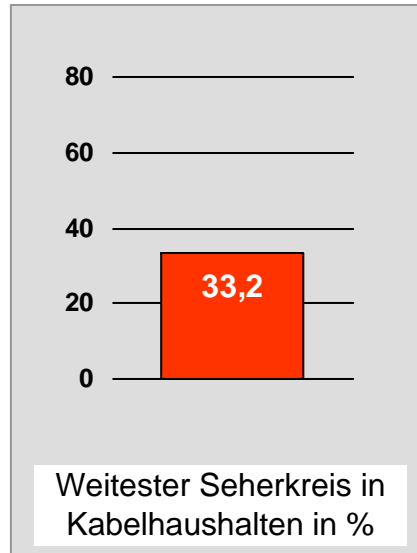

Regional Fernsehen Oberbayern, RFO: Zentrale Reichweitenwerte

Bevölkerung ab 14 Jahre