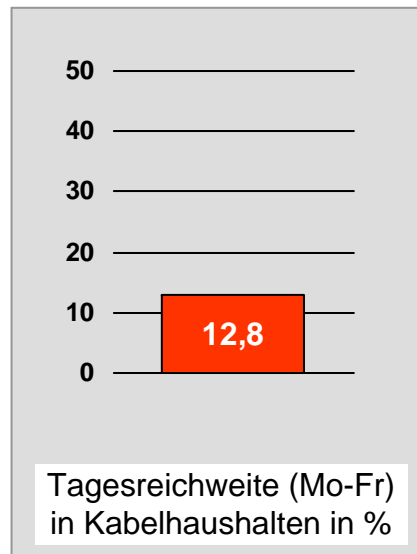

TV touring Schweinfurt: Zentrale Reichweitenwerte

Bevölkerung ab 14 Jahre