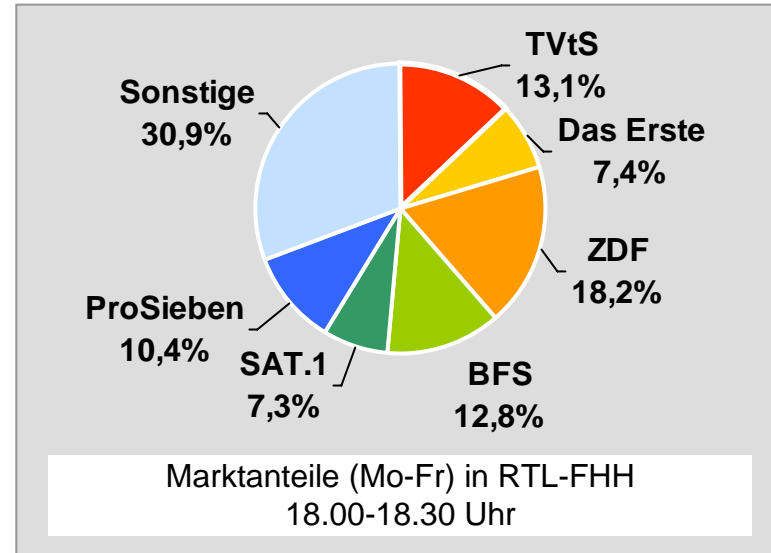

# TV Oberfranken, TVO: Zentrale Reichweitenwerte

Bevölkerung ab 14 Jahre

# Tele Regional Passau 1, TRP1: Zentrale Reichweitenwerte

Bevölkerung ab 14 Jahre

# TVA Regionalfernsehen: Zentrale Reichweitenwerte

Bevölkerung ab 14 Jahre

# TV touring Schweinfurt: Zentrale Reichweitenwerte

Bevölkerung ab 14 Jahre