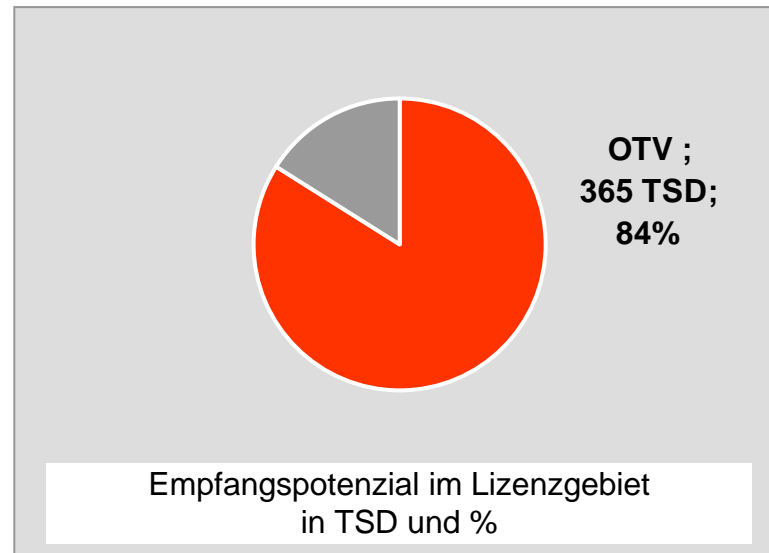

Oberpfalz TV, OTV: Zentrale Reichweitenwerte

Bevölkerung ab 14 Jahre