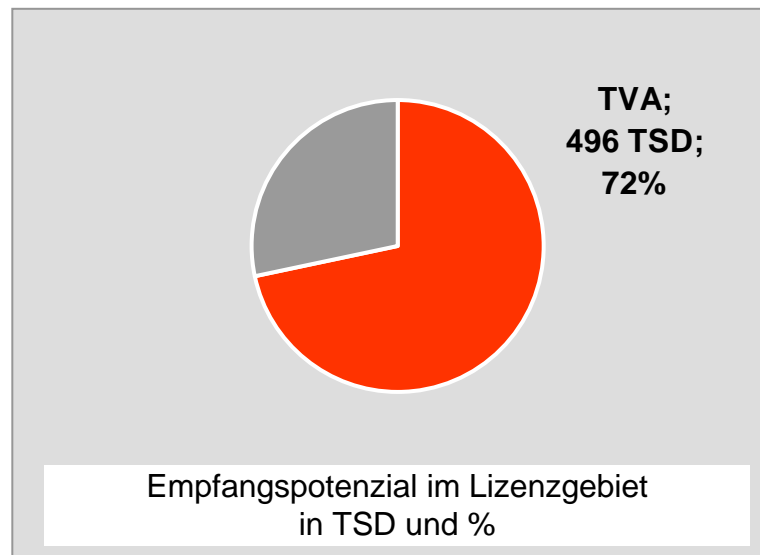

TVA Regionalfernsehen: Zentrale Reichweitenwerte

Bevölkerung ab 14 Jahre