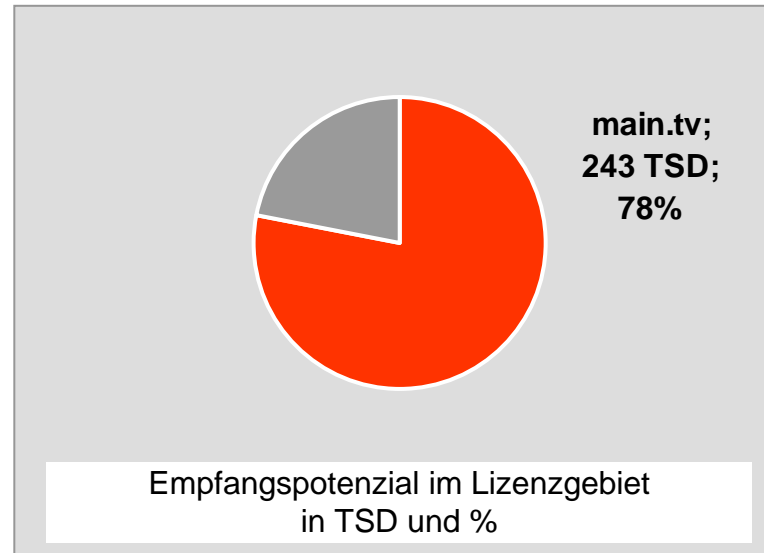

# Tagesreichweite Montag - Freitag in Prozent - **Top 5** - 2010

Bevölkerung ab 14 Jahre in Kabelhaushalten im jeweiligen Kabelverbreitungsgebiet

Ø ¼-Std.-Marktanteile Montag - Freitag 18.00 - 18.30 Uhr in Prozent - **Top 5** - 2010  
Bevölkerung ab 14 Jahre in jeweiligen RTL-Fensterhaushalten

# TV Allgäu Nachrichten: Zentrale Reichweitenwerte

Bevölkerung ab 14 Jahre

# Oberpfalz TV, OTV: Zentrale Reichweitenwerte

Bevölkerung ab 14 Jahre

# main.tv (Aschaffenburg): Zentrale Reichweitenwerte

Bevölkerung ab 14 Jahre