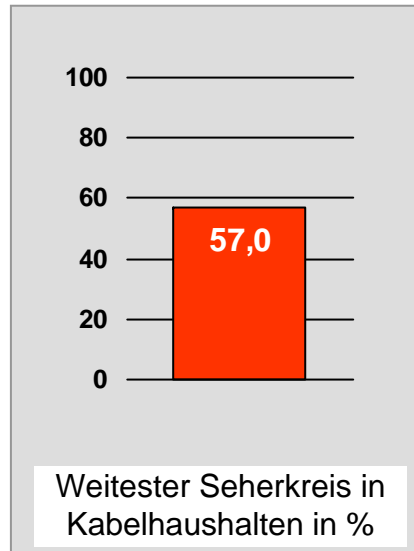

# Tagesreichweite Montag - Freitag in Prozent - **Top 5** - 2010

Bevölkerung ab 14 Jahre in Kabelhaushalten im jeweiligen Kabelverbreitungsgebiet

Ø ¼-Std.-Marktanteile Montag - Freitag 18.00 - 18.30 Uhr in Prozent - **Top 5** - 2010  
Bevölkerung ab 14 Jahre in jeweiligen RTL-Fensterhaushalten

# TV Allgäu Nachrichten: Zentrale Reichweitenwerte

Bevölkerung ab 14 Jahre