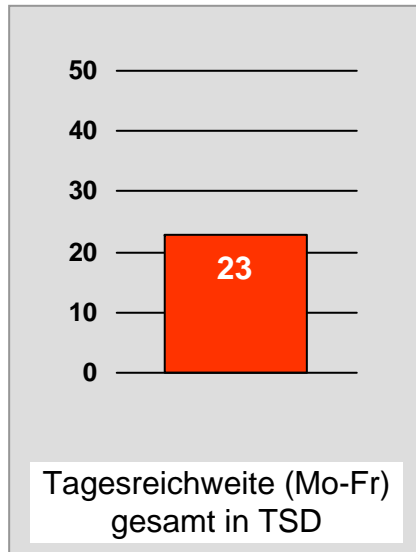

Regio TV Schwaben: Zentrale Reichweitenwerte (in Bayern)

Bevölkerung ab 14 Jahre