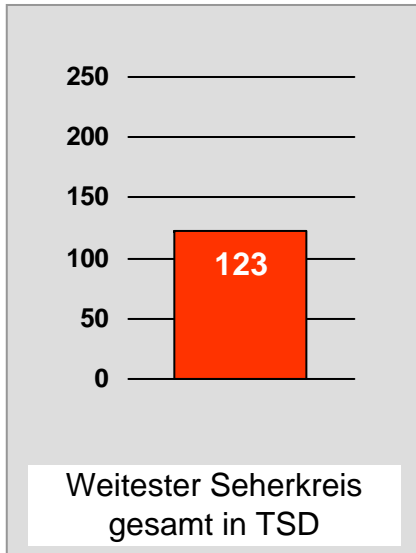

# Tagesreichweite Montag - Freitag in Prozent - **Top 5** - 2010

Bevölkerung ab 14 Jahre in Kabelhaushalten im jeweiligen Kabelverbreitungsgebiet

Ø ¼-Std.-Marktanteile Montag - Freitag 18.00 - 18.30 Uhr in Prozent - **Top 5** - 2010  
Bevölkerung ab 14 Jahre in jeweiligen RTL-Fensterhaushalten

# TV Allgäu Nachrichten: Zentrale Reichweitenwerte

Bevölkerung ab 14 Jahre

# Oberpfalz TV, OTV: Zentrale Reichweitenwerte

Bevölkerung ab 14 Jahre

# main.tv (Aschaffenburg): Zentrale Reichweitenwerte

Bevölkerung ab 14 Jahre