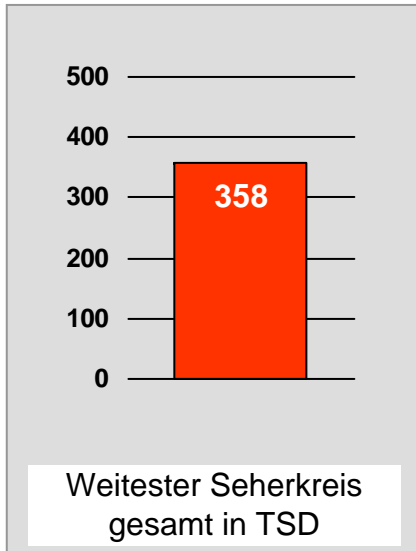

TV Oberfranken, TVO: Zentrale Reichweitenwerte

Bevölkerung ab 14 Jahre