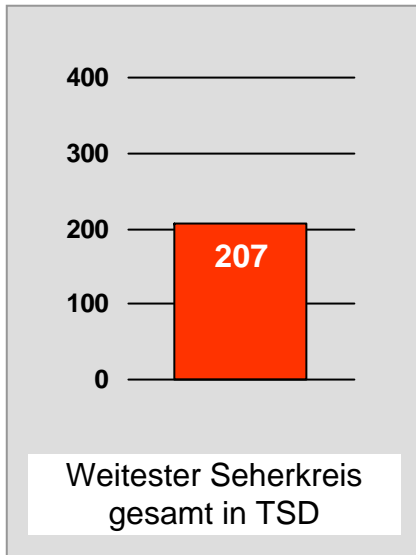

intv - Regionalfernsehen: Zentrale Reichweitenwerte

Bevölkerung ab 14 Jahre