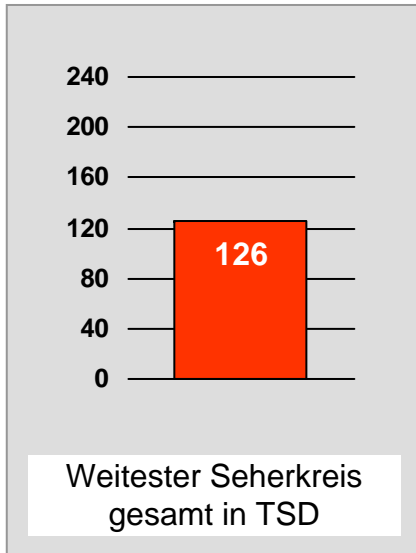

# TV Oberfranken, TVO: Zentrale Reichweitenwerte

Bevölkerung ab 14 Jahre

# Tele Regional Passau 1, TRP1: Zentrale Reichweitenwerte

Bevölkerung ab 14 Jahre

# TVA Regionalfernsehen: Zentrale Reichweitenwerte

Bevölkerung ab 14 Jahre

# TV touring Schweinfurt: Zentrale Reichweitenwerte

Bevölkerung ab 14 Jahre