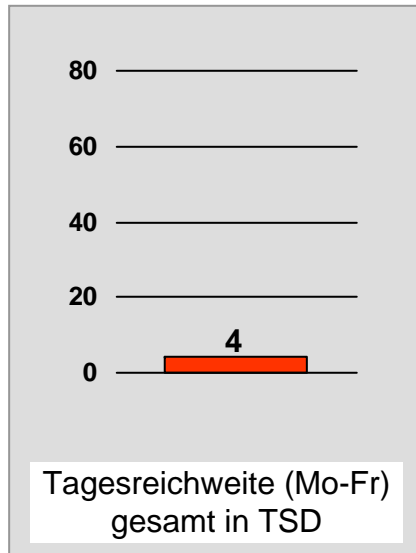

# Regional Fernsehen Landshut, RFL: Zentrale Reichweitenwerte

Bevölkerung ab 14 Jahre

# münchen.tv / RTL München Live: Zentrale Reichweitenwerte

Bevölkerung ab 14 Jahre

# münchen2: Zentrale Reichweitenwerte

Bevölkerung ab 14 Jahre