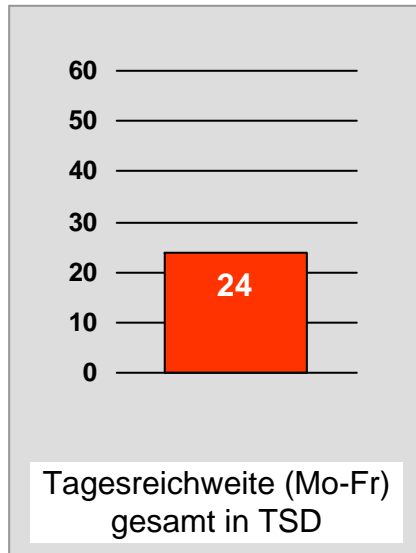

# Tagesreichweite Montag - Freitag in Prozent - **Top 5** - 2010

Bevölkerung ab 14 Jahre in Kabelhaushalten im jeweiligen Kabelverbreitungsgebiet

Ø ¼-Std.-Marktanteile Montag - Freitag 18.00 - 18.30 Uhr in Prozent - **Top 5** - 2010  
Bevölkerung ab 14 Jahre in jeweiligen RTL-Fensterhaushalten

# TV Allgäu Nachrichten: Zentrale Reichweitenwerte

Bevölkerung ab 14 Jahre

# Oberpfalz TV, OTV: Zentrale Reichweitenwerte

Bevölkerung ab 14 Jahre

# main.tv (Aschaffenburg): Zentrale Reichweitenwerte

Bevölkerung ab 14 Jahre