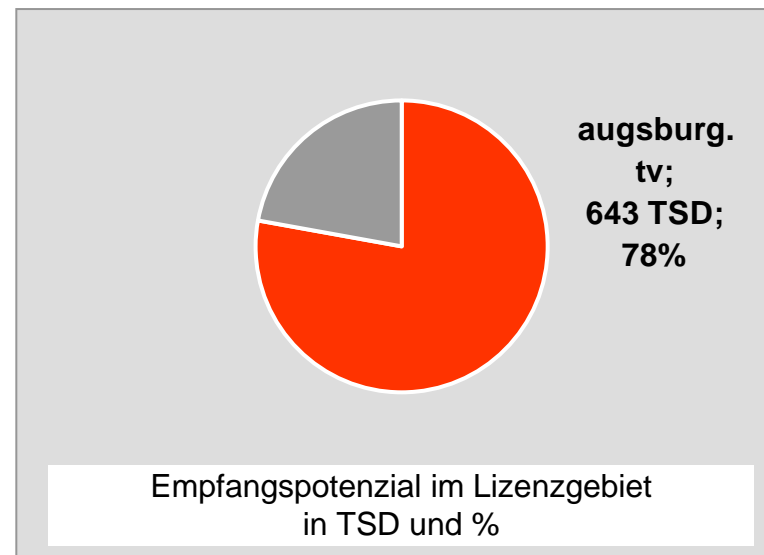

# TV Allgäu Nachrichten: Zentrale Reichweitenwerte

Bevölkerung ab 14 Jahre

# Oberpfalz TV, OTV: Zentrale Reichweitenwerte

Bevölkerung ab 14 Jahre

# main.tv (Aschaffenburg): Zentrale Reichweitenwerte

Bevölkerung ab 14 Jahre

# augsburg.tv: Zentrale Reichweitenwerte

Bevölkerung ab 14 Jahre