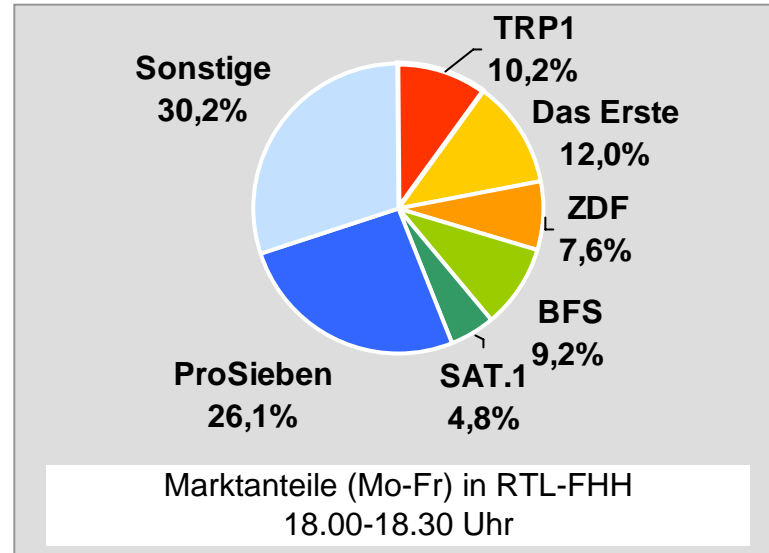

Tele Regional Passau 1, TRP1: Zentrale Reichweitenwerte

Bevölkerung ab 14 Jahre