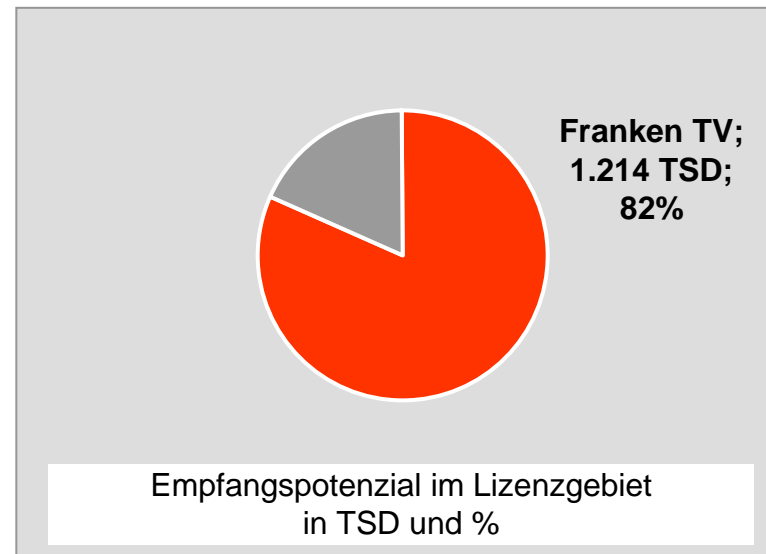

Franken TV/RTL FRANKEN LIFE TV: Zentrale Reichweitenwerte

Bevölkerung ab 14 Jahre