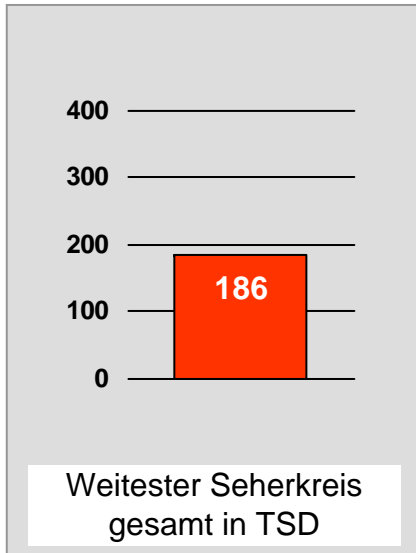

Regional Fernsehen Oberbayern, RFO: Zentrale Reichweitenwerte

Bevölkerung ab 14 Jahre