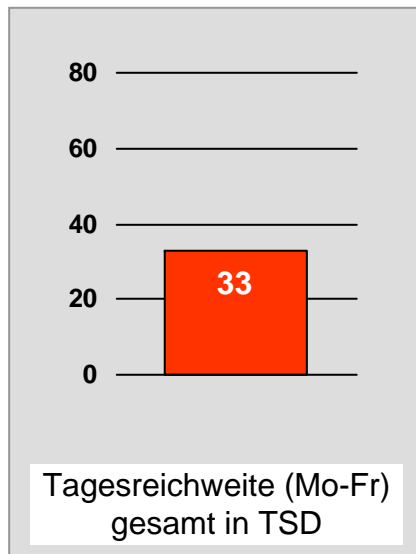

Regional Fernsehen Oberbayern, RFO: Zentrale Reichweitenwerte

Bevölkerung ab 14 Jahre