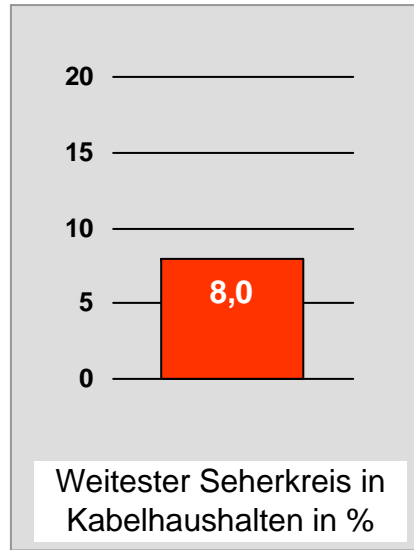

## Bevölkerung ab 14 Jahre

# Regional Fernsehen Landshut, RFL: Zentrale Reichweitenwerte

Bevölkerung ab 14 Jahre

# münchen.tv / RTL München Live: Zentrale Reichweitenwerte

Bevölkerung ab 14 Jahre

# münchen2: Zentrale Reichweitenwerte

Bevölkerung ab 14 Jahre