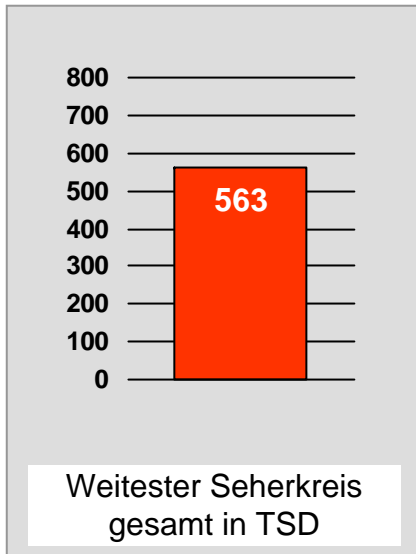

Franken TV/RTL FRANKEN LIFE TV: Zentrale Reichweitenwerte

Bevölkerung ab 14 Jahre