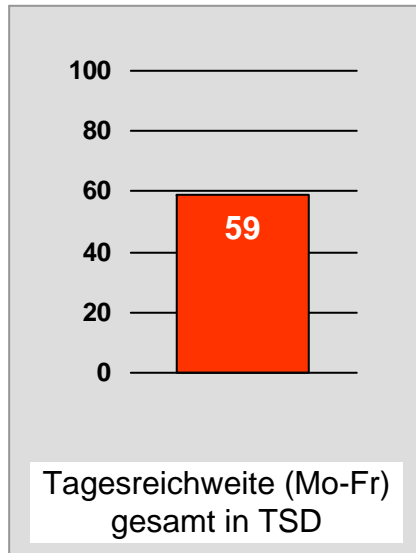

intv - Regionalfernsehen: Zentrale Reichweitenwerte

Bevölkerung ab 14 Jahre