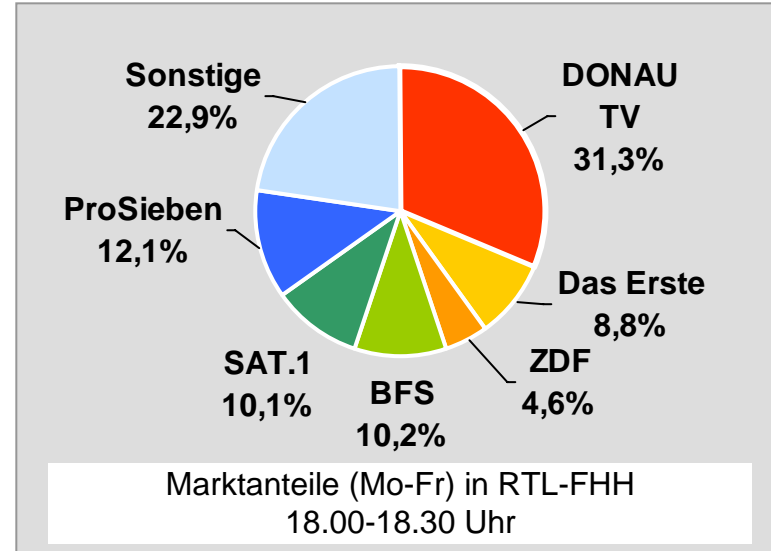

DONAU TV: Zentrale Reichweitenwerte

Bevölkerung ab 14 Jahre