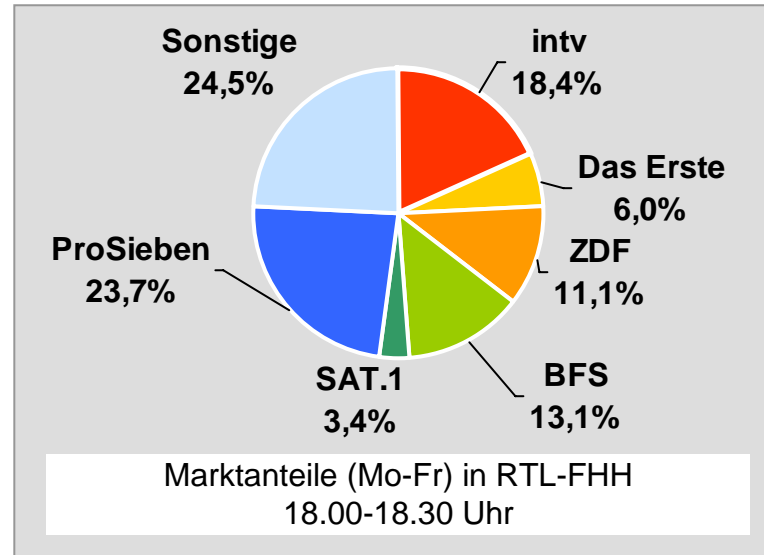

intv - Regionalfernsehen: Zentrale Reichweitenwerte

Bevölkerung ab 14 Jahre