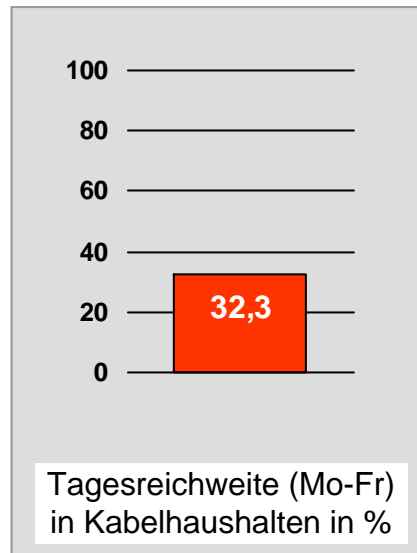

Oberpfalz TV, OTV: Zentrale Reichweitenwerte

Bevölkerung ab 14 Jahre