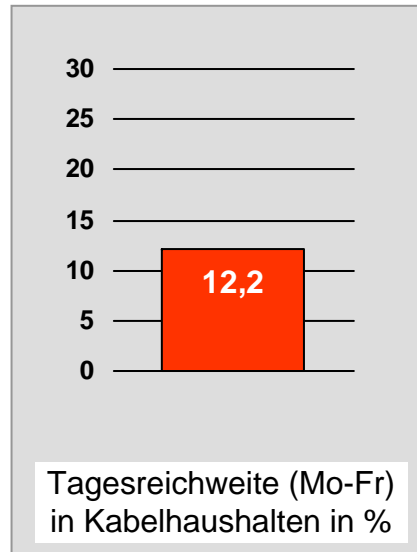

Regio TV Schwaben: Zentrale Reichweitenwerte (in Bayern)

Bevölkerung ab 14 Jahre