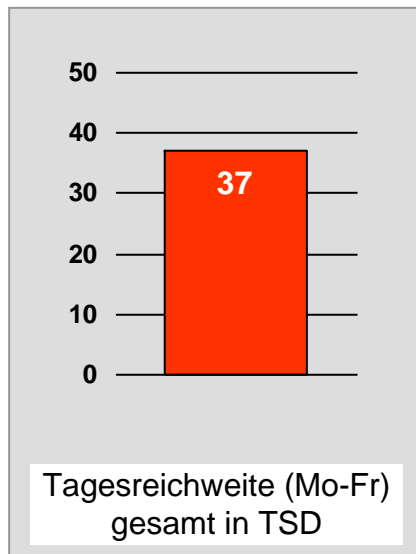

Tele Regional Passau 1, TRP1: Zentrale Reichweitenwerte

Bevölkerung ab 14 Jahre