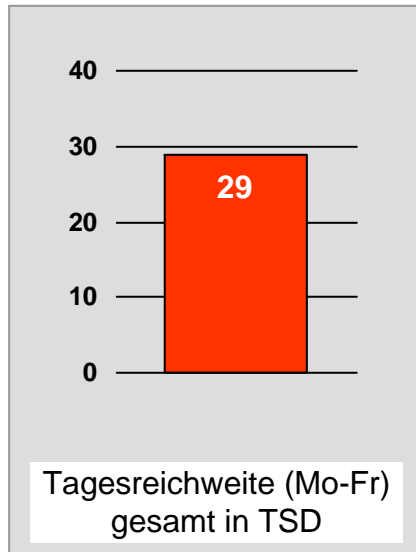

# main.tv (Aschaffenburg): Zentrale Reichweitenwerte

Bevölkerung ab 14 Jahre

# augsburg.tv: Zentrale Reichweitenwerte

Bevölkerung ab 14 Jahre

## Bevölkerung ab 14 Jahre