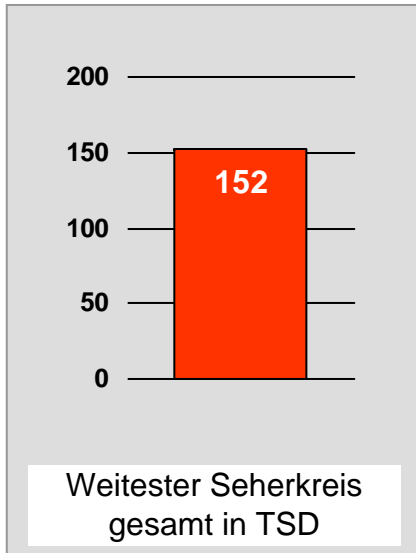

Tele Regional Passau 1, TRP1: Zentrale Reichweitenwerte

Bevölkerung ab 14 Jahre