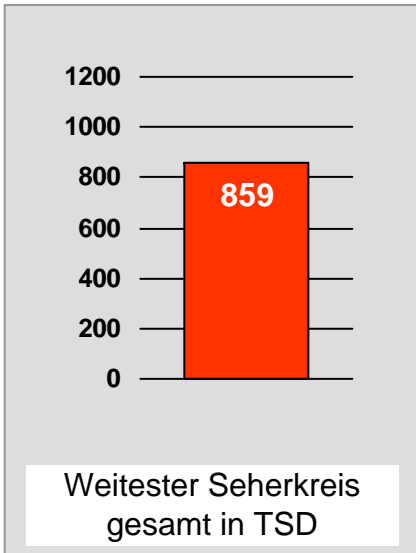

## Bevölkerung ab 14 Jahre

# intv - Regionalfernsehen: Zentrale Reichweitenwerte

Bevölkerung ab 14 Jahre

# Regional Fernsehen Landshut, RFL: Zentrale Reichweitenwerte

Bevölkerung ab 14 Jahre

# münchen.tv / RTL München Live: Zentrale Reichweitenwerte

Bevölkerung ab 14 Jahre