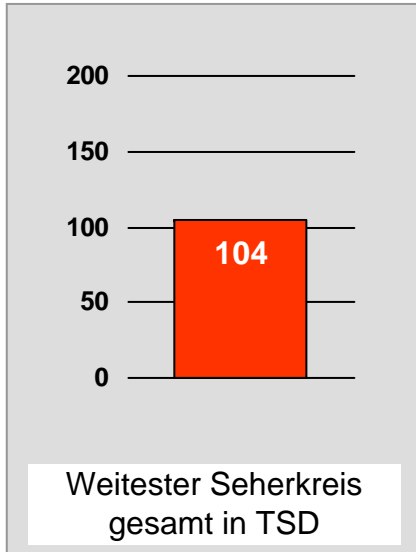

Regional Fernsehen Landshut, RFL: Zentrale Reichweitenwerte

Bevölkerung ab 14 Jahre