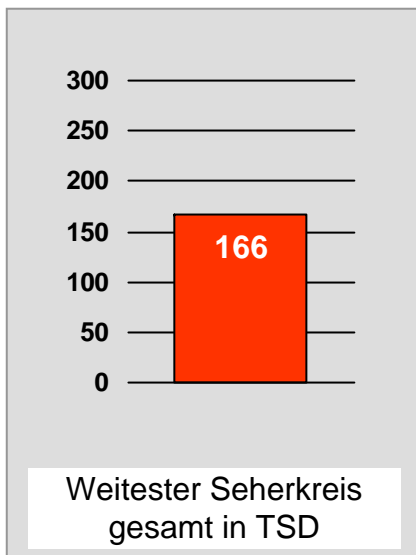

TVA Regionalfernsehen: Zentrale Reichweitenwerte

Bevölkerung ab 14 Jahre