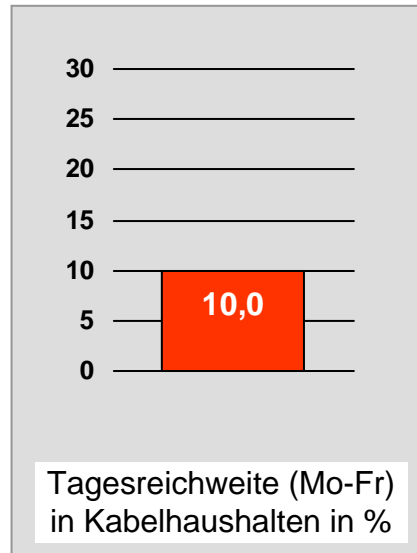

# Tagesreichweite Montag - Freitag in Prozent - **Top 5** - 2010

Bevölkerung ab 14 Jahre in Kabelhaushalten im jeweiligen Kabelverbreitungsgebiet

Ø ¼-Std.-Marktanteile Montag - Freitag 18.00 - 18.30 Uhr in Prozent - **Top 5** - 2010  
Bevölkerung ab 14 Jahre in jeweiligen RTL-Fensterhaushalten

# TV Allgäu Nachrichten: Zentrale Reichweitenwerte

Bevölkerung ab 14 Jahre

# Oberpfalz TV, OTV: Zentrale Reichweitenwerte

Bevölkerung ab 14 Jahre

# main.tv (Aschaffenburg): Zentrale Reichweitenwerte

Bevölkerung ab 14 Jahre