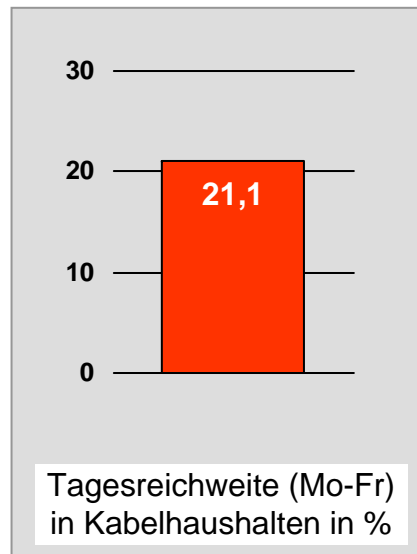

Tele Regional Passau 1, TRP1: Zentrale Reichweitenwerte

Bevölkerung ab 14 Jahre