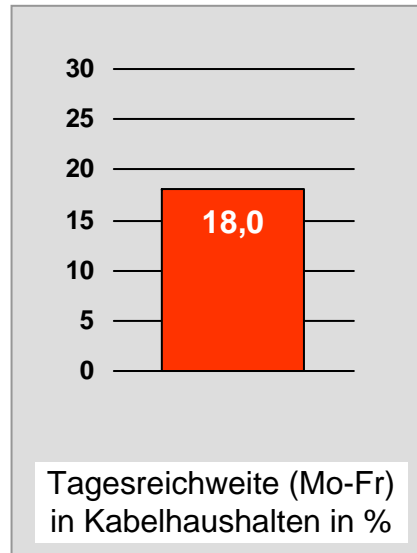

intv - Regionalfernsehen: Zentrale Reichweitenwerte

Bevölkerung ab 14 Jahre