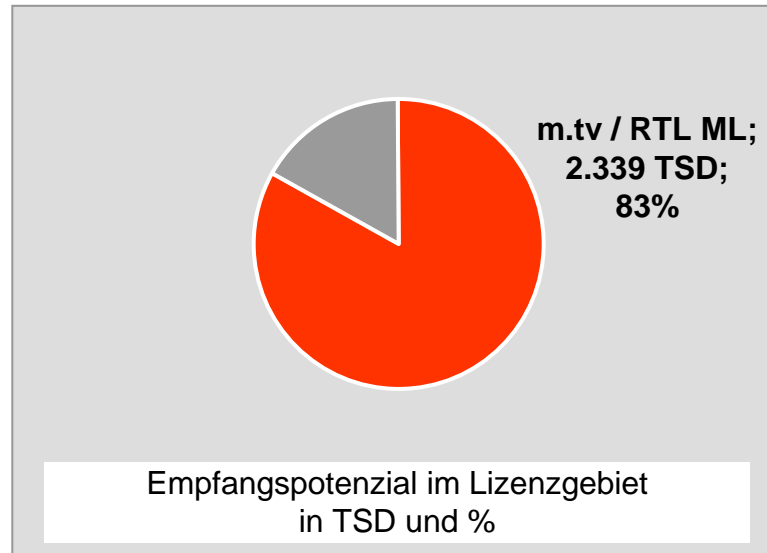

## Bevölkerung ab 14 Jahre

# intv - Regionalfernsehen: Zentrale Reichweitenwerte

Bevölkerung ab 14 Jahre

# Regional Fernsehen Landshut, RFL: Zentrale Reichweitenwerte

Bevölkerung ab 14 Jahre

# münchen.tv / RTL München Live: Zentrale Reichweitenwerte

Bevölkerung ab 14 Jahre