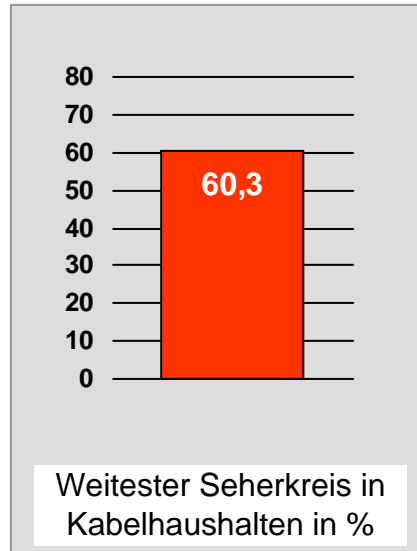

TV Oberfranken, TVO: Zentrale Reichweitenwerte

Bevölkerung ab 14 Jahre