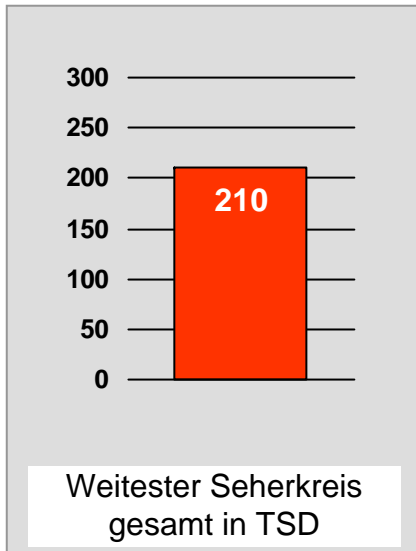

# Tagesreichweite Montag - Freitag in Prozent - **Top 5** - 2010

Bevölkerung ab 14 Jahre in Kabelhaushalten im jeweiligen Kabelverbreitungsgebiet

Ø ¼-Std.-Marktanteile Montag - Freitag 18.00 - 18.30 Uhr in Prozent - **Top 5** - 2010  
Bevölkerung ab 14 Jahre in jeweiligen RTL-Fensterhaushalten

# TV Allgäu Nachrichten: Zentrale Reichweitenwerte

Bevölkerung ab 14 Jahre