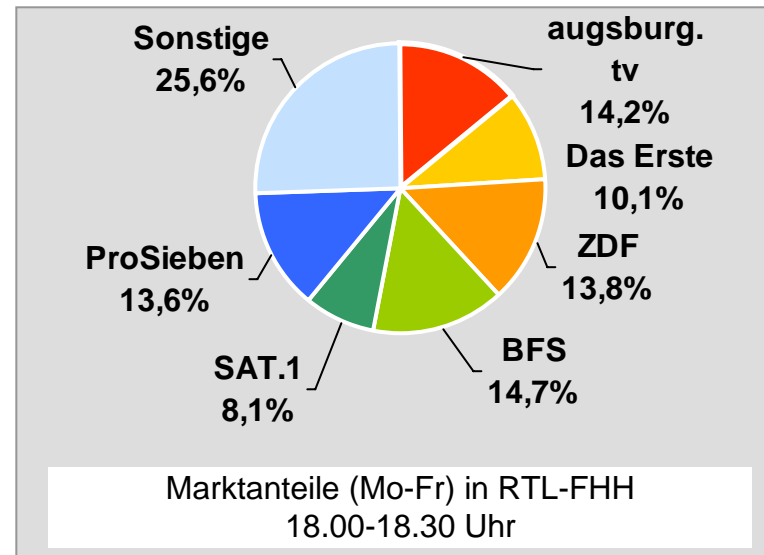

# TV Allgäu Nachrichten: Zentrale Reichweitenwerte

Bevölkerung ab 14 Jahre

# Oberpfalz TV, OTV: Zentrale Reichweitenwerte

Bevölkerung ab 14 Jahre

# main.tv (Aschaffenburg): Zentrale Reichweitenwerte

Bevölkerung ab 14 Jahre

# augsburg.tv: Zentrale Reichweitenwerte

Bevölkerung ab 14 Jahre