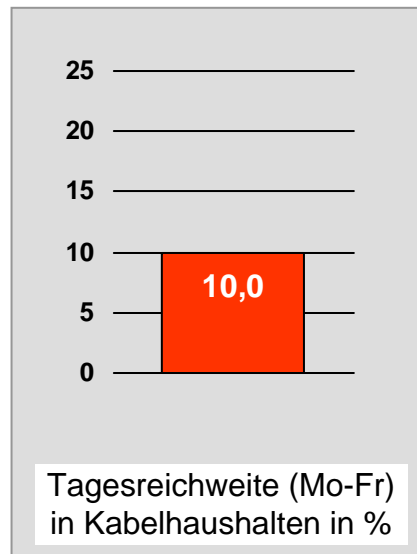

Regional Fernsehen Oberbayern, RFO: Zentrale Reichweitenwerte

Bevölkerung ab 14 Jahre