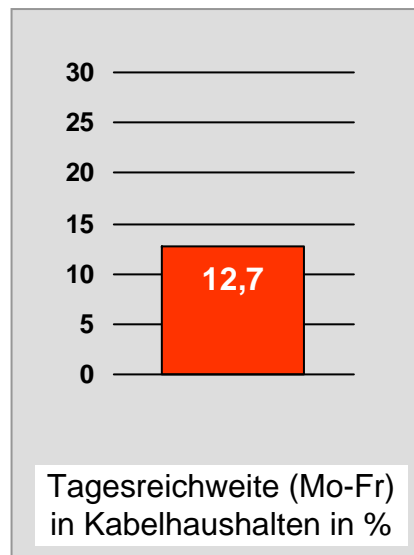

augsburg.tv: Zentrale Reichweitenwerte

Bevölkerung ab 14 Jahre