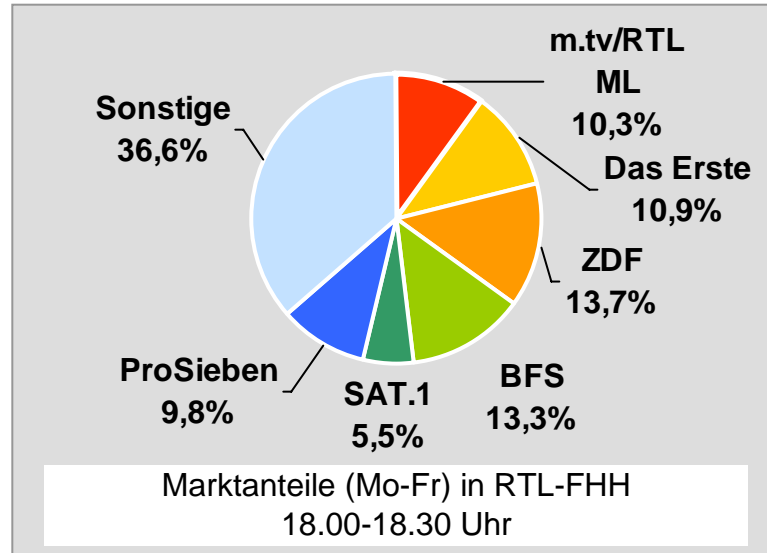

## Bevölkerung ab 14 Jahre

# intv - Regionalfernsehen: Zentrale Reichweitenwerte

Bevölkerung ab 14 Jahre

# Regional Fernsehen Landshut, RFL: Zentrale Reichweitenwerte

Bevölkerung ab 14 Jahre

# münchen.tv / RTL München Live: Zentrale Reichweitenwerte

Bevölkerung ab 14 Jahre