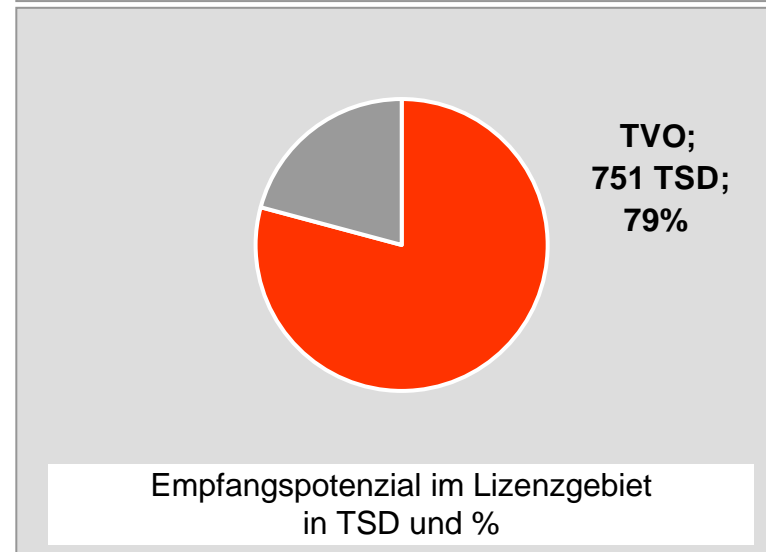

TV Oberfranken, TVO: Zentrale Reichweitenwerte

Bevölkerung ab 14 Jahre