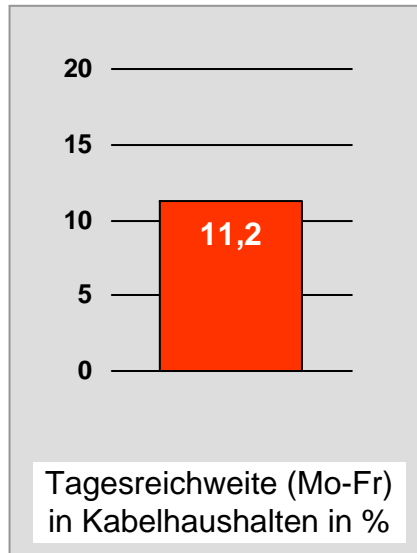

## Bevölkerung ab 14 Jahre

# intv - Regionalfernsehen: Zentrale Reichweitenwerte

Bevölkerung ab 14 Jahre

# Regional Fernsehen Landshut, RFL: Zentrale Reichweitenwerte

Bevölkerung ab 14 Jahre

# münchen.tv / RTL München Live: Zentrale Reichweitenwerte

Bevölkerung ab 14 Jahre