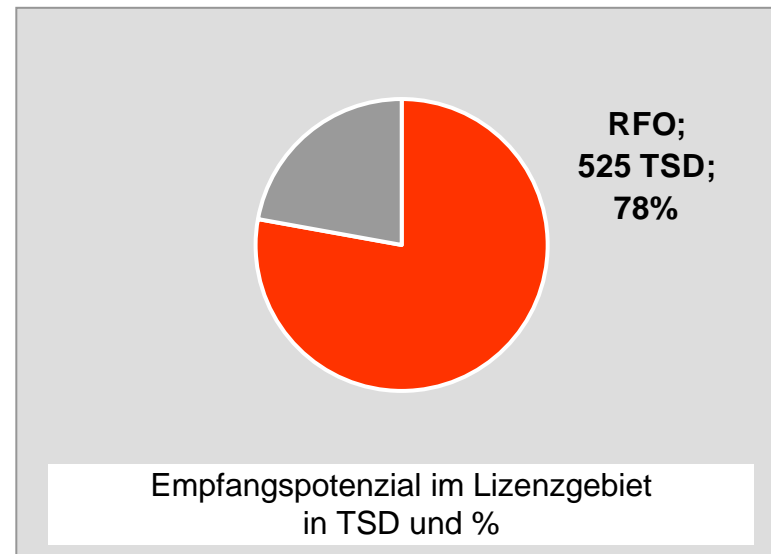

Regional Fernsehen Oberbayern, RFO: Zentrale Reichweitenwerte

Bevölkerung ab 14 Jahre