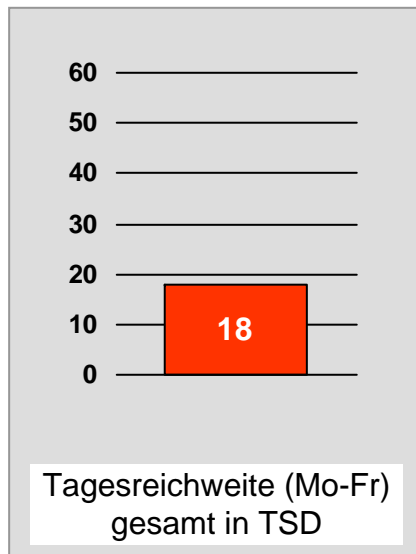

# TV Oberfranken, TVO: Zentrale Reichweitenwerte

Bevölkerung ab 14 Jahre

# Tele Regional Passau 1, TRP1: Zentrale Reichweitenwerte

Bevölkerung ab 14 Jahre

# TVA Regionalfernsehen: Zentrale Reichweitenwerte

Bevölkerung ab 14 Jahre

# TV touring Schweinfurt: Zentrale Reichweitenwerte

Bevölkerung ab 14 Jahre