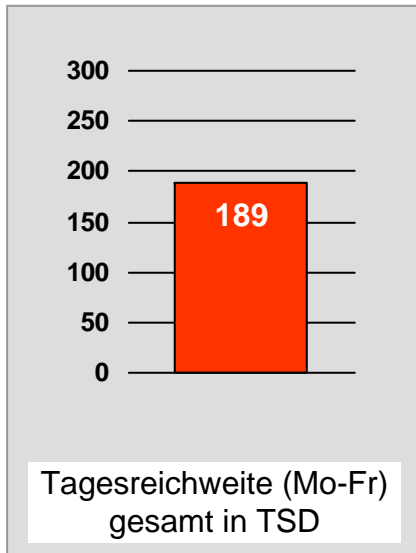

## Bevölkerung ab 14 Jahre

# intv - Regionalfernsehen: Zentrale Reichweitenwerte

Bevölkerung ab 14 Jahre

# Regional Fernsehen Landshut, RFL: Zentrale Reichweitenwerte

Bevölkerung ab 14 Jahre

# münchen.tv / RTL München Live: Zentrale Reichweitenwerte

Bevölkerung ab 14 Jahre