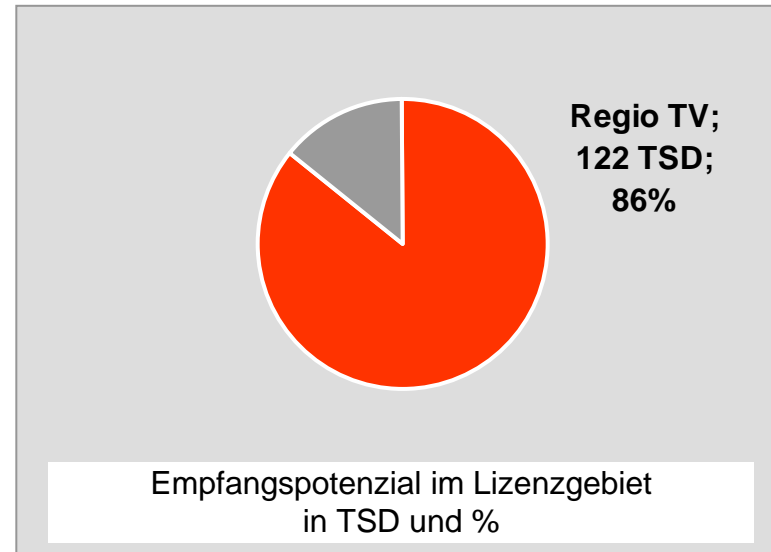

# Regional Fernsehen Landshut, RFL: Zentrale Reichweitenwerte

Bevölkerung ab 14 Jahre

# münchen.tv / RTL München Live: Zentrale Reichweitenwerte

Bevölkerung ab 14 Jahre

# münchen2: Zentrale Reichweitenwerte

Bevölkerung ab 14 Jahre

# Regio TV Schwaben: Zentrale Reichweitenwerte (in Bayern)

Bevölkerung ab 14 Jahre