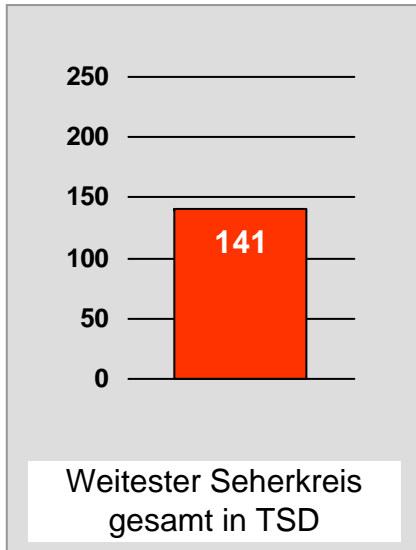

## Bevölkerung ab 14 Jahre

# Regional Fernsehen Landshut, RFL: Zentrale Reichweitenwerte

Bevölkerung ab 14 Jahre

# münchen.tv / RTL München Live: Zentrale Reichweitenwerte

Bevölkerung ab 14 Jahre

# münchen2: Zentrale Reichweitenwerte

Bevölkerung ab 14 Jahre