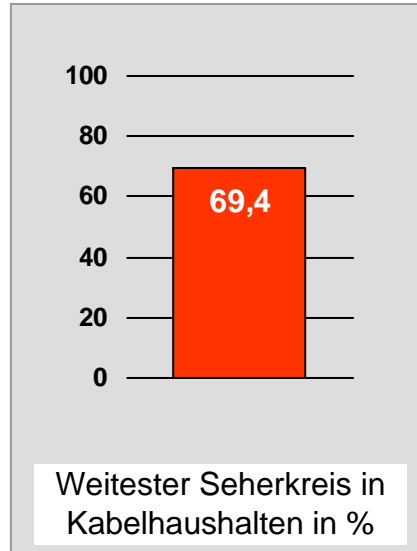

Oberpfalz TV, OTV: Zentrale Reichweitenwerte

Bevölkerung ab 14 Jahre