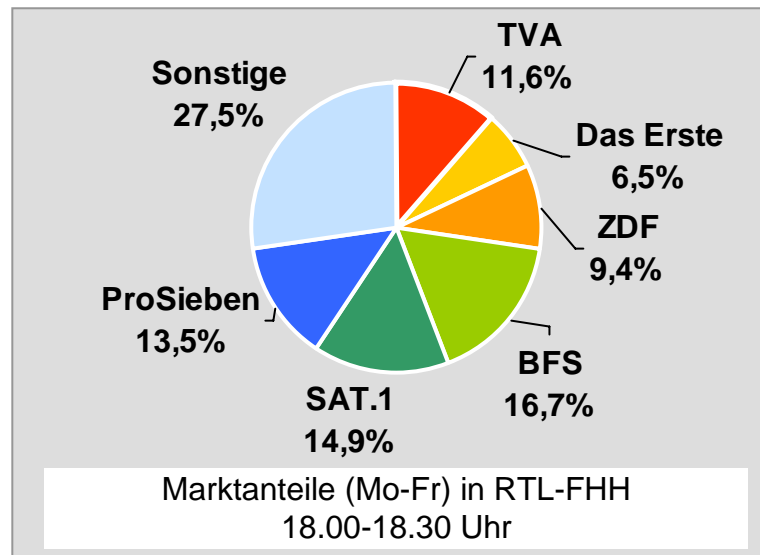

TVA Regionalfernsehen: Zentrale Reichweitenwerte

Bevölkerung ab 14 Jahre