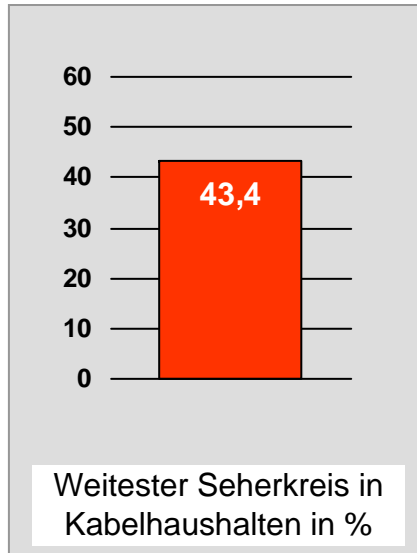

## Bevölkerung ab 14 Jahre

# intv - Regionalfernsehen: Zentrale Reichweitenwerte

Bevölkerung ab 14 Jahre

# Regional Fernsehen Landshut, RFL: Zentrale Reichweitenwerte

Bevölkerung ab 14 Jahre

# münchen.tv / RTL München Live: Zentrale Reichweitenwerte

Bevölkerung ab 14 Jahre