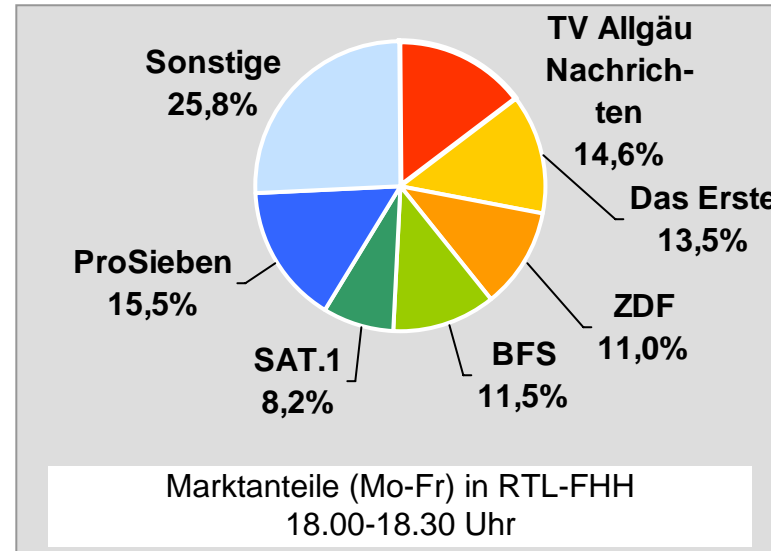

# Tagesreichweite Montag - Freitag in TSD - **Top 10** - 2010

Bevölkerung ab 14 Jahre im jeweiligen Gesamtverbreitungsgebiet

münchen.tv / RTL München Live	189
TV Oberfranken, TVO	94
Franken TV / RTL Franken Life TV	89
OTV, Oberpfalz TV	64
intv Regionalfernsehen	59
augsburg.tv	56
TV Allgäu Nachrichten	54
TVA Regionalfernsehen	41
Tele Regional Passau 1	37
TV touring Würzburg	34

# Tagesreichweite Montag - Freitag in Prozent - **Top 5** - 2010

Bevölkerung ab 14 Jahre in Kabelhaushalten im jeweiligen Kabelverbreitungsgebiet

Ø ¼-Std.-Marktanteile Montag - Freitag 18.00 - 18.30 Uhr in Prozent - **Top 5** - 2010  
Bevölkerung ab 14 Jahre in jeweiligen RTL-Fensterhaushalten

# TV Allgäu Nachrichten: Zentrale Reichweitenwerte

Bevölkerung ab 14 Jahre