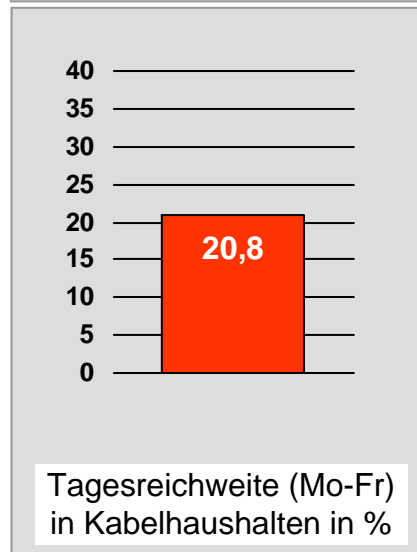

TV Oberfranken, TVO: Zentrale Reichweitenwerte

Bevölkerung ab 14 Jahre