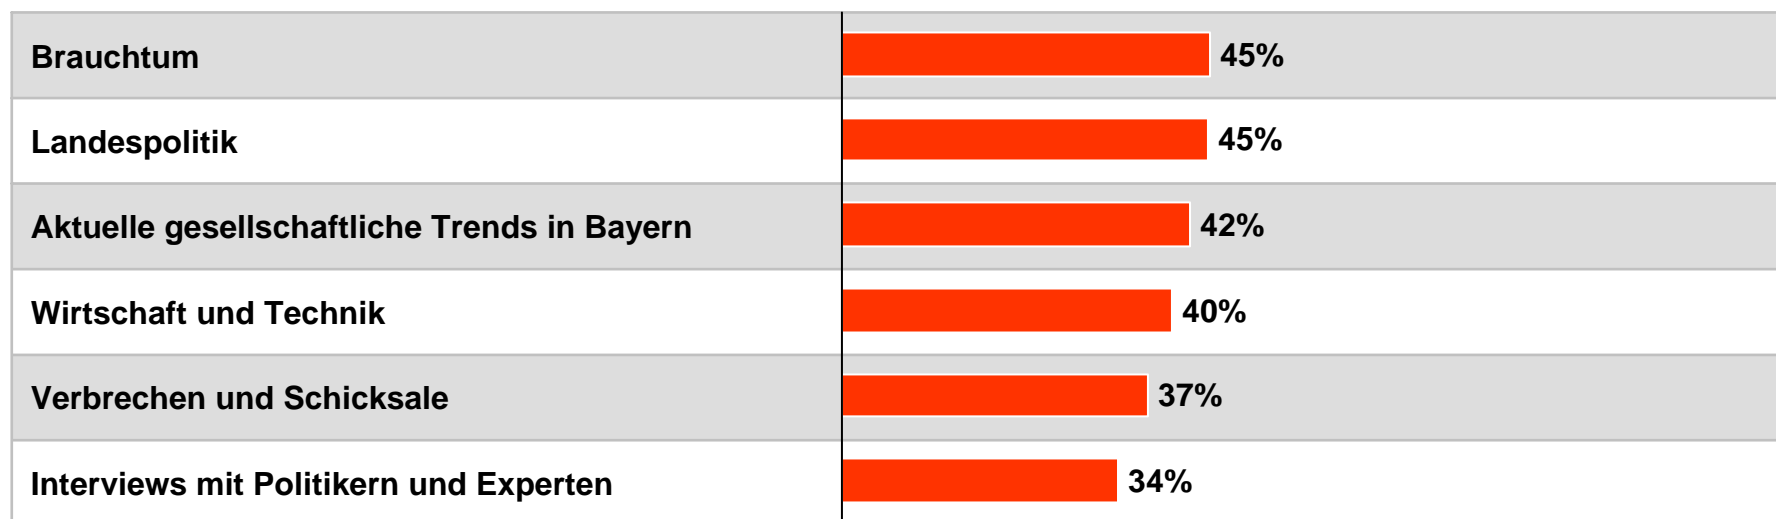

Folgende Sendungsbestandteile gefallen sehr gut / gut: