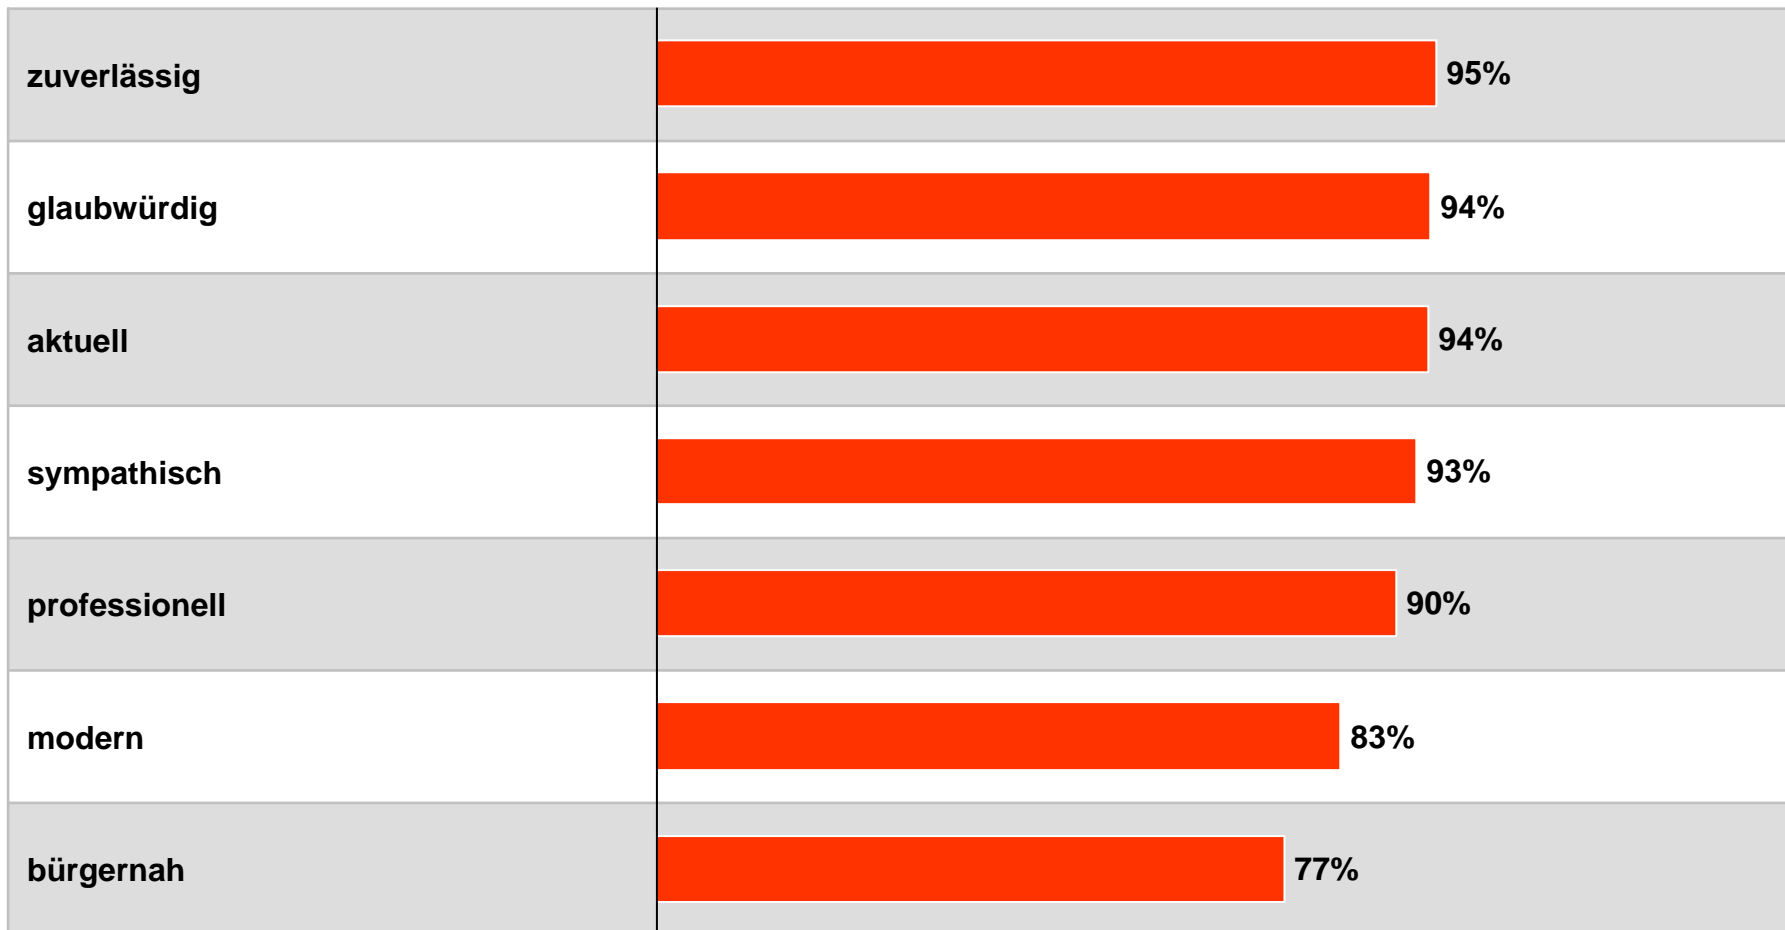

Images 17:30 SAT.1 BAYERN 2010

WSK 17:30 SAT.1 BAYERN

Trifft zu: Programm ist ...