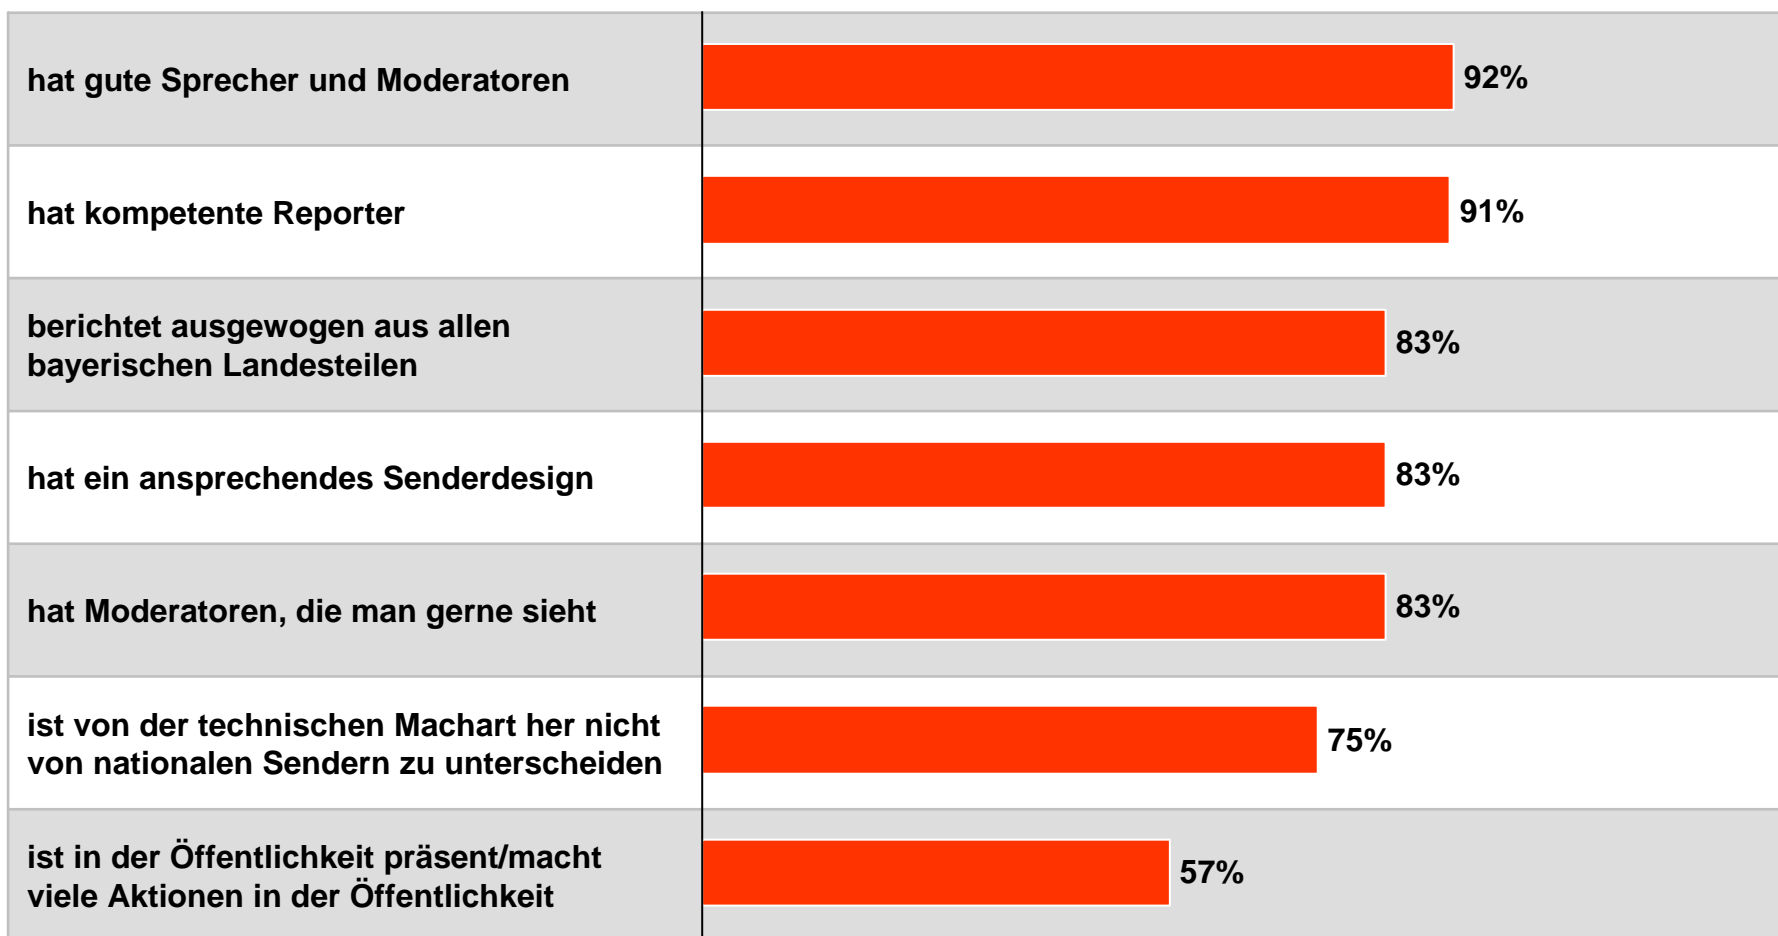

Images 17:30 SAT.1 BAYERN 2010

WSK 17:30 SAT.1 BAYERN

Trifft zu: Lokalprogramm (Top 2 Boxes) ...