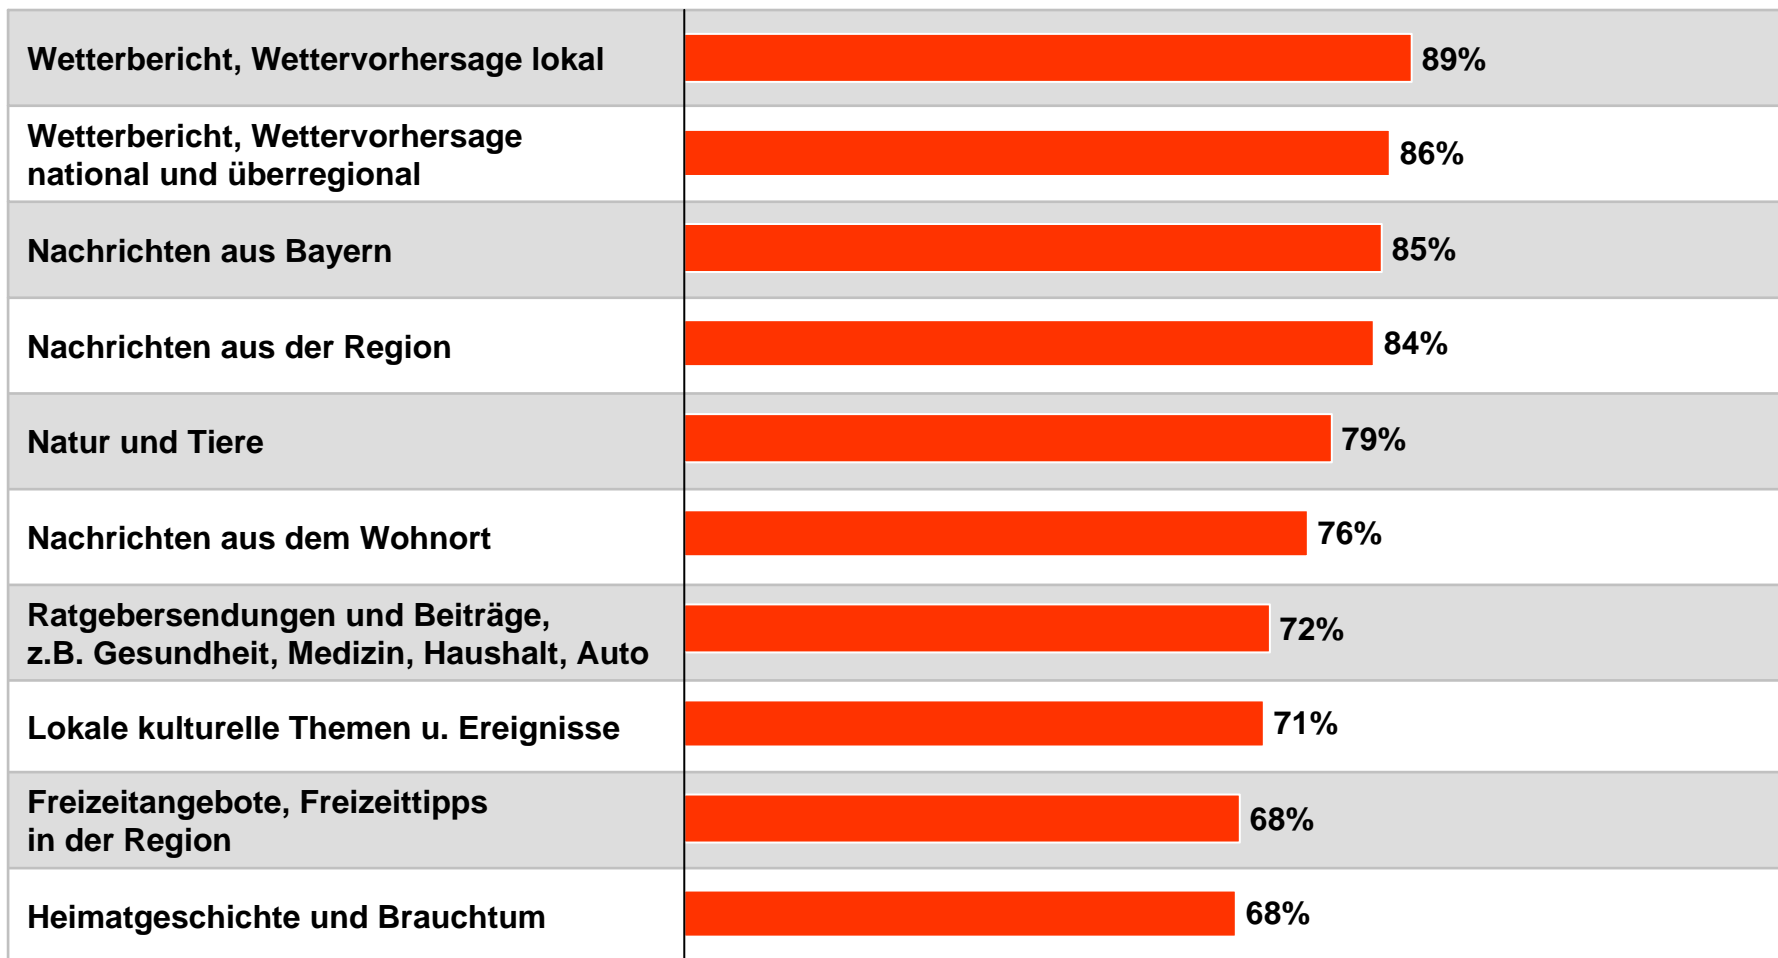

# Image RTL Wochenendfenster: TV Bayern Live am Sonntag

WSK TV Bayern Live

**Es gefällt sehr gut / gut:**

# Genreinteresse von Lokalfernsehzuschauern - **Top 10** – 2010

WSK Bayerische Lokalprogramme gesamt

Sehe sehr gerne / sehe gerne...