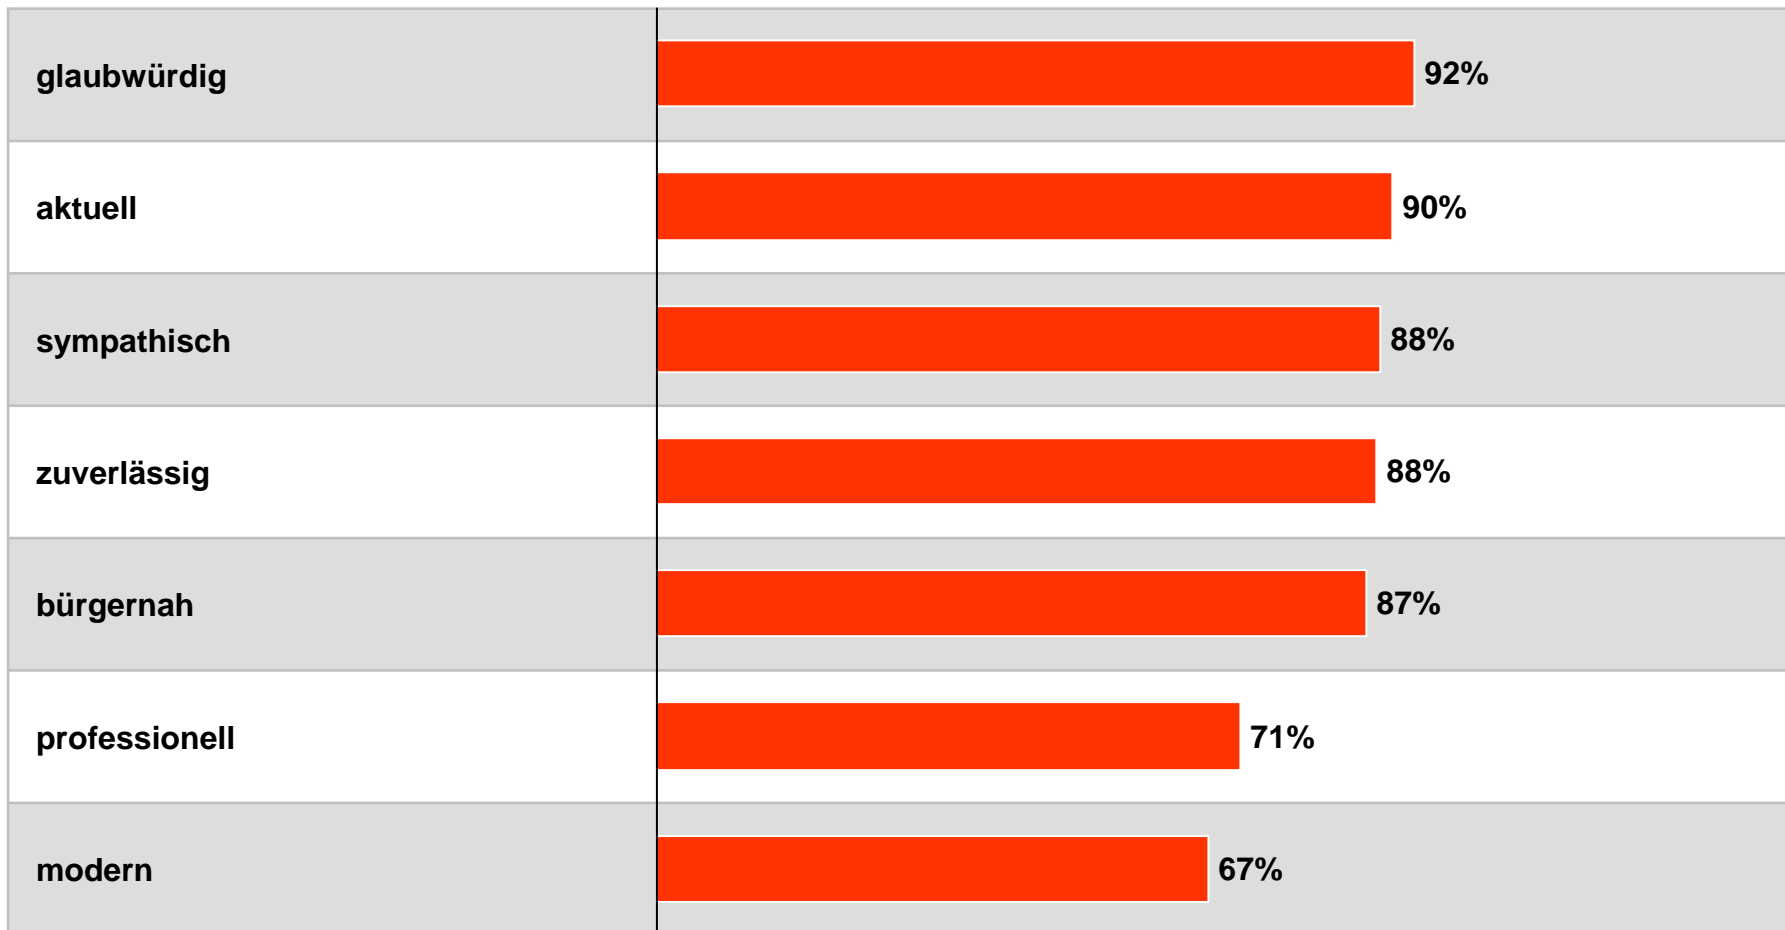

# Zuschauerbindung an bayerische Regional- / Lokalprogramme

Bevölkerung ab 14 Jahren

*Wenn Sie zukünftig auf das Fernsehprogramm von ... verzichten müssten: Würden Sie ... dann sehr vermissen, vermissen, eher nicht vermissen oder gar nicht vermissen?*

# Images bayerischer Lokalprogramme 2010

WSK Bayerische Lokalprogramme gesamt

Trifft zu: Lokalprogramm ist ...