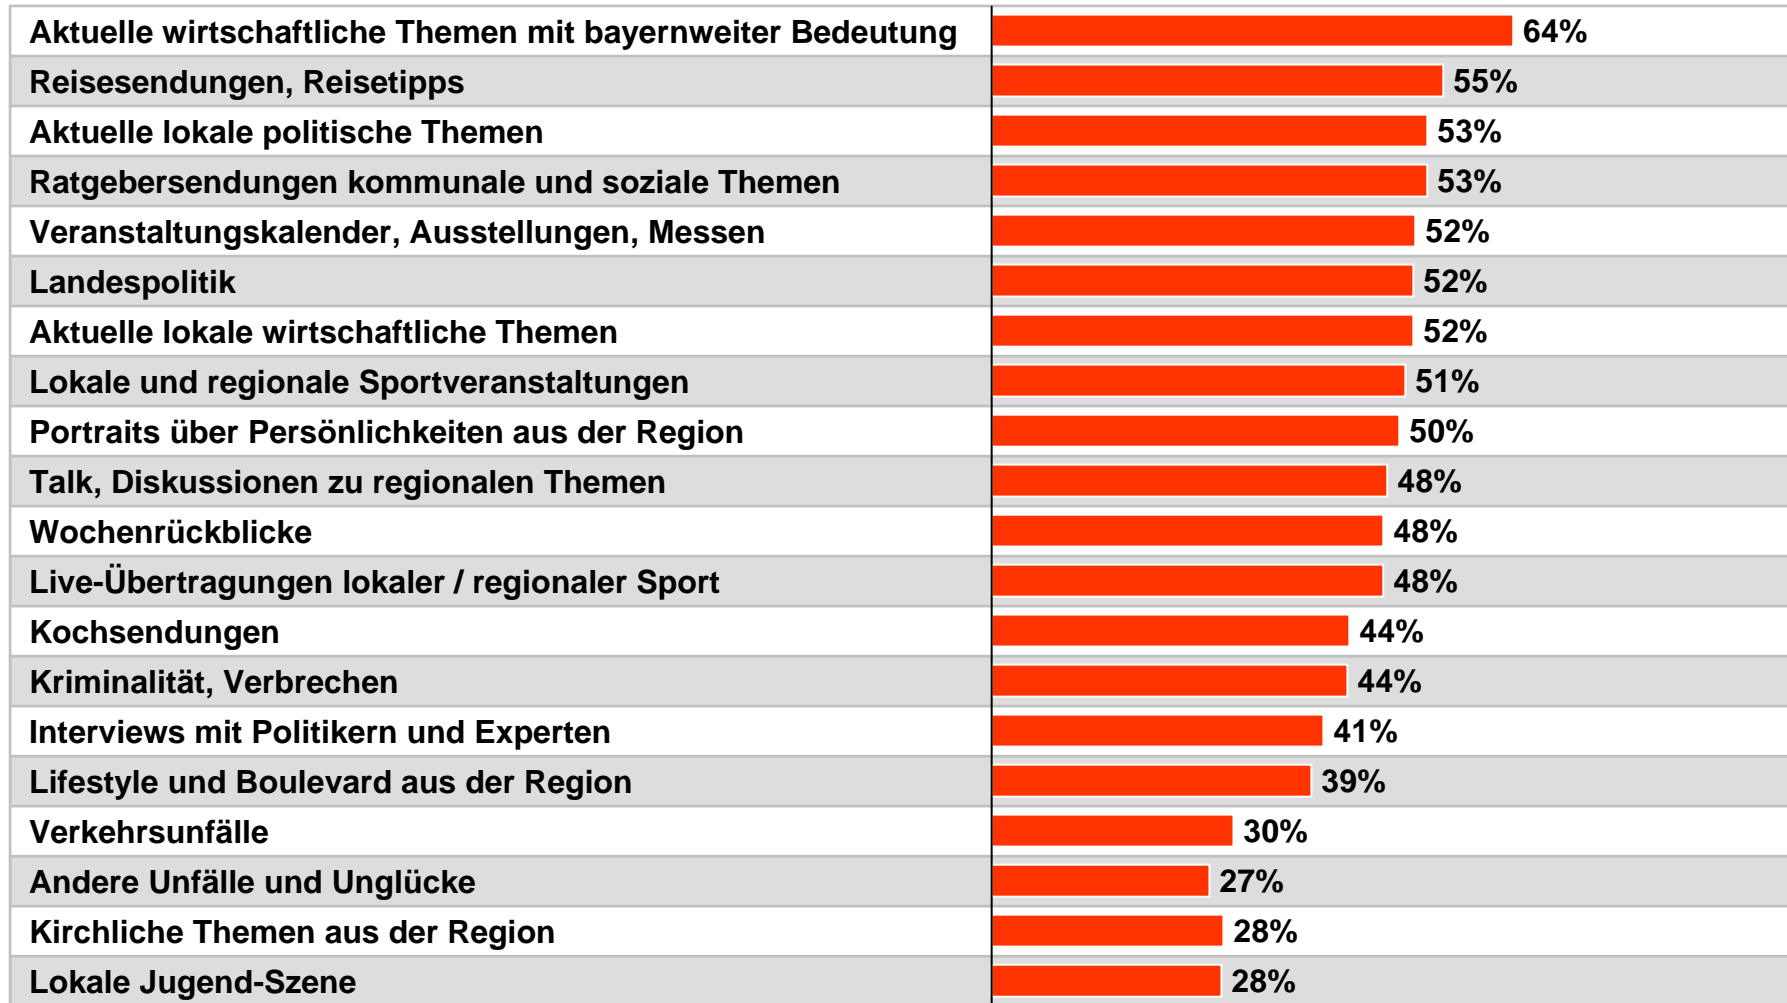

Genreinteresse von Lokalfernsehzuschauern - Platz 11 ff – 2010

WSK Bayerische Lokalprogramme gesamt

Sehe sehr gerne / sehe gerne...