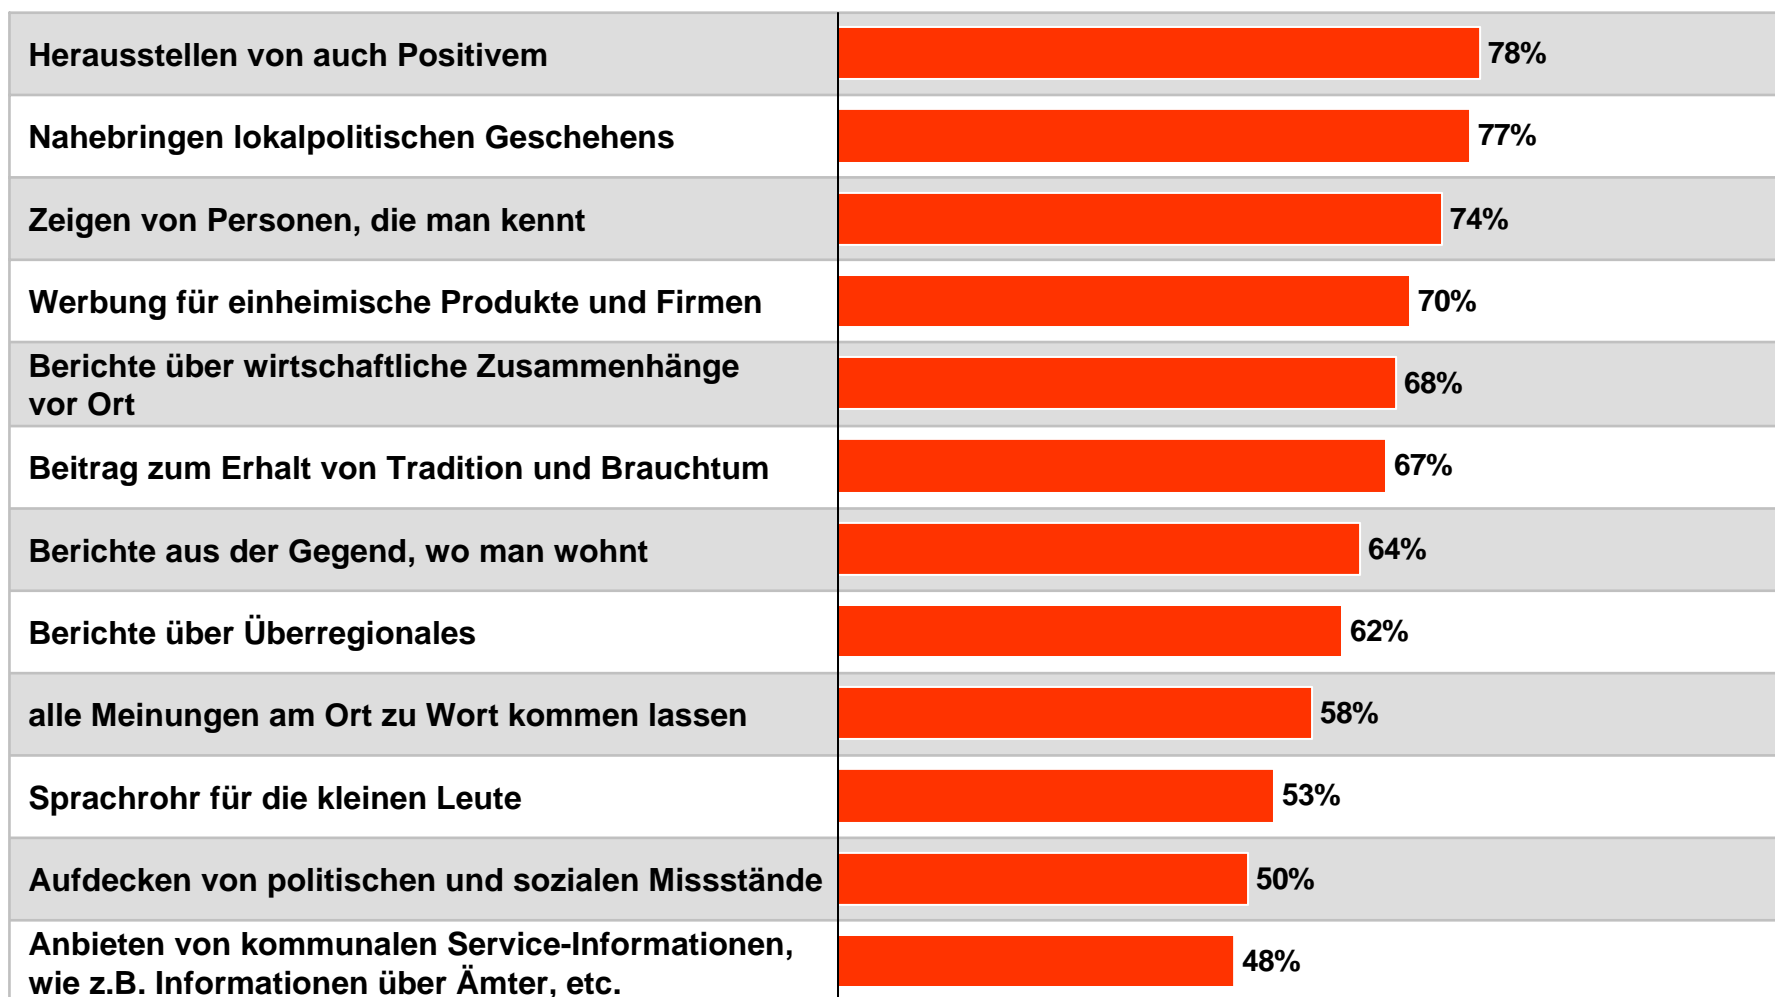

Erfüllung der Erwartungen durch die Programme 2010

WSK Bayerische Lokalprogramme gesamt

ist erfüllt