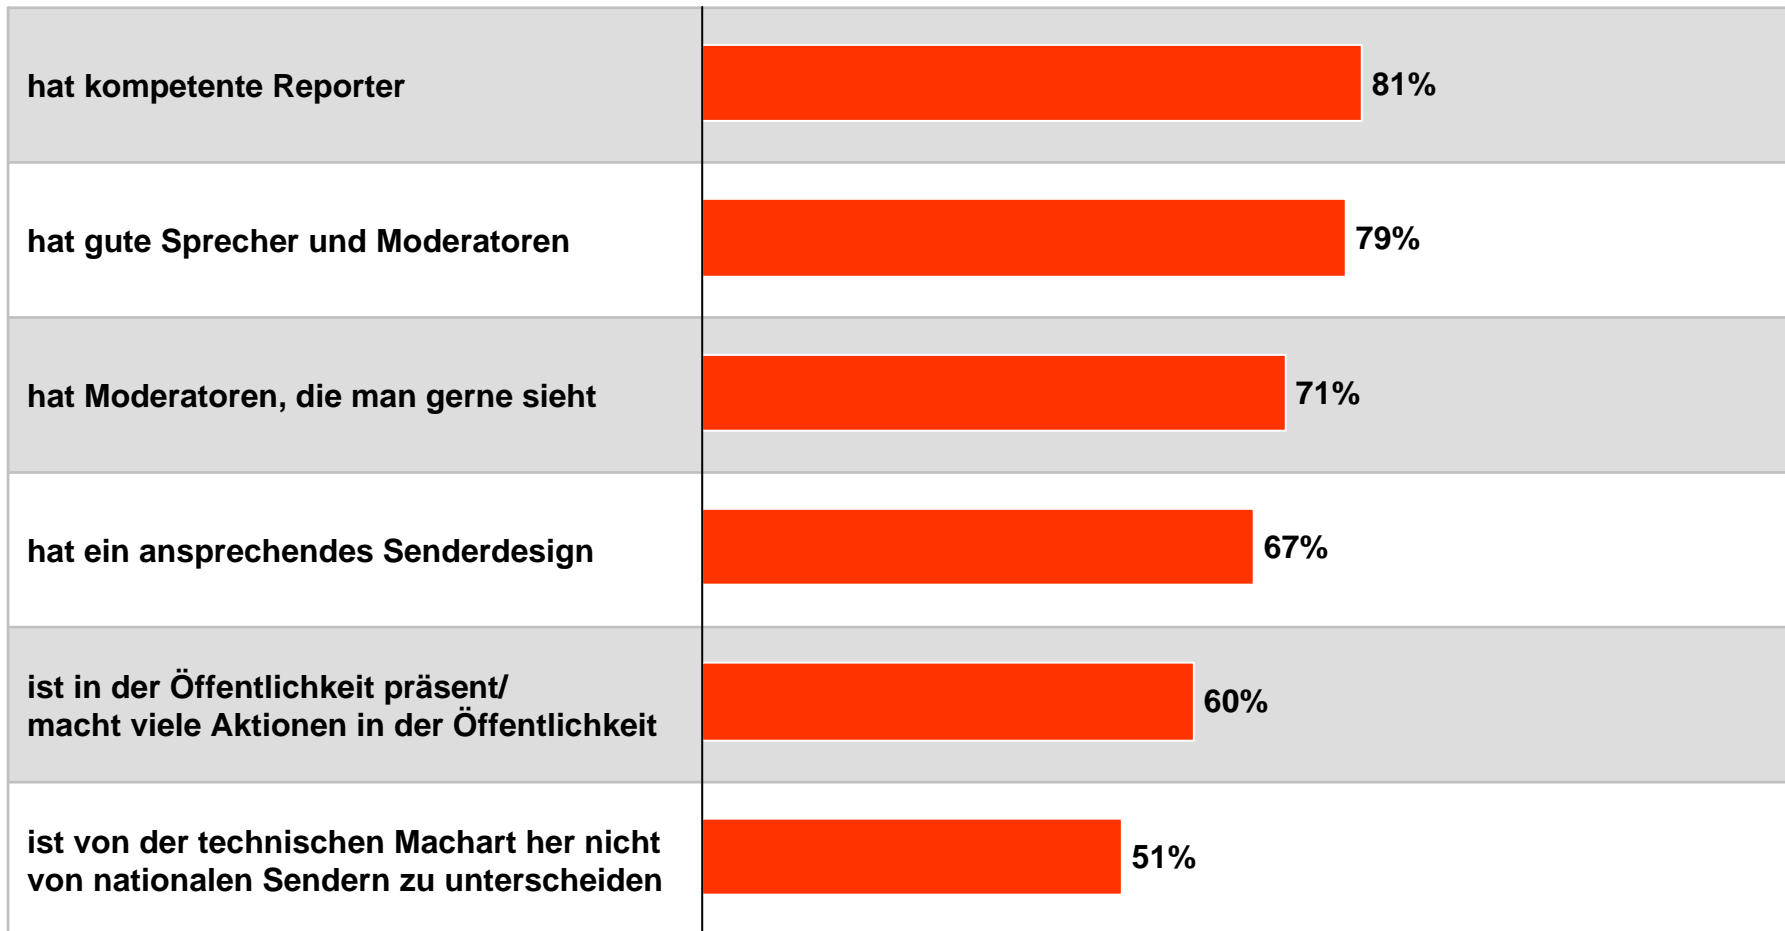

# Zuschauerbindung an bayerische Regional- / Lokalprogramme

Bevölkerung ab 14 Jahren

*Wenn Sie zukünftig auf das Fernsehprogramm von ... verzichten müssten: Würden Sie ... dann sehr vermissen, vermissen, eher nicht vermissen oder gar nicht vermissen?*

# Images bayerischer Lokalprogramme 2010

WSK Bayerische Lokalprogramme gesamt

Trifft zu: Lokalprogramm ist ...

# Images bayerischer Lokalprogramme 2010

WSK Bayerische Lokalprogramme gesamt

Trifft zu: Lokalprogramm (Top 2 Boxes) ...