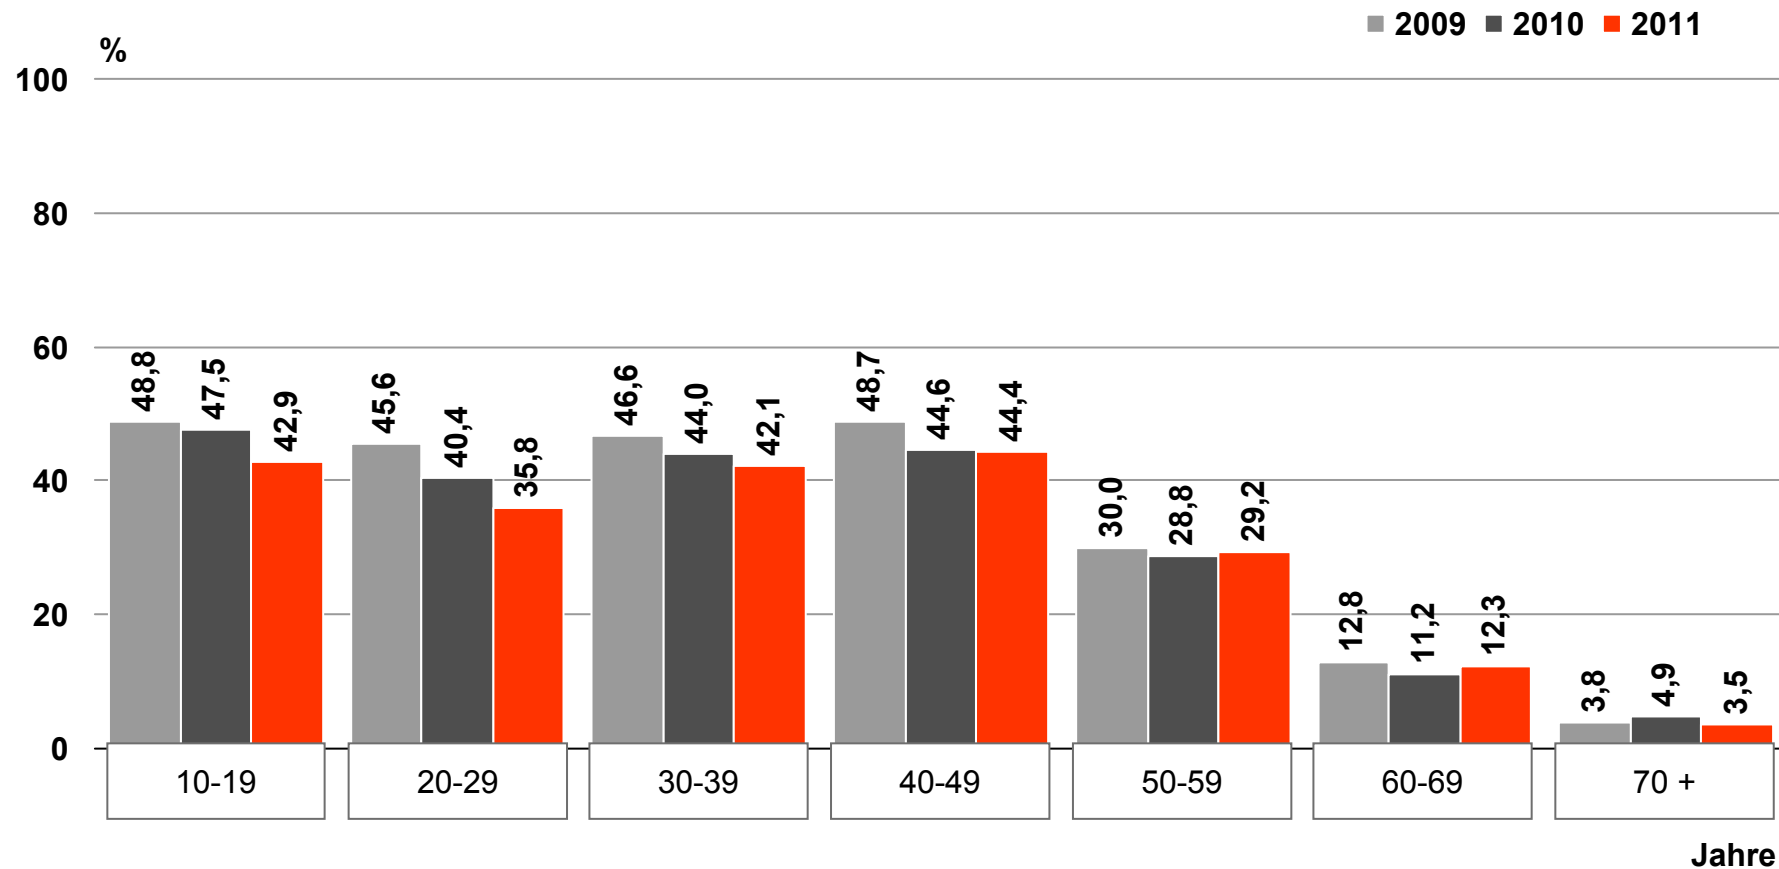

Tagesreichweite* Lokalradios in Bayern

Montag bis Freitag / Bevölkerung ab 14 / ab 10 Jahre in Bayern **)

* bis 1998 Tagebucherhebung
ab 1999 CATI

** bis 2008 Bevölkerung ab 14 Jahre

Tagesreichweite 2009 - 2011

Montag bis Freitag / Bevölkerung ab 10 Jahre in Bayern

Radiohören gesamt

Montag bis Freitag / Bevölkerung ab 10 Jahre in Bayern

Tagesreichweite nach Altersgruppen

Bayerische Lokalprogramme gesamt

Montag bis Freitag / Bevölkerung ab 10 Jahre in Bayern

Tagesreichweite nach Altersgruppen

ANTENNE BAYERN

Montag bis Freitag / Bevölkerung ab 10 Jahre in Bayern

Tagesreichweite nach Altersgruppen

Bayern 3

Montag bis Freitag / Bevölkerung ab 10 Jahre in Bayern

Tagesreichweite nach Altersgruppen

Bayern 1

Montag bis Freitag / Bevölkerung ab 10 Jahre in Bayern

Tagesreichweite

Montag bis Sonntag / Bevölkerung ab 10 Jahre in Bayern
in %

Viertelstundenreichweiten

Montag bis Freitag / Bevölkerung ab 10 Jahre in Bayern