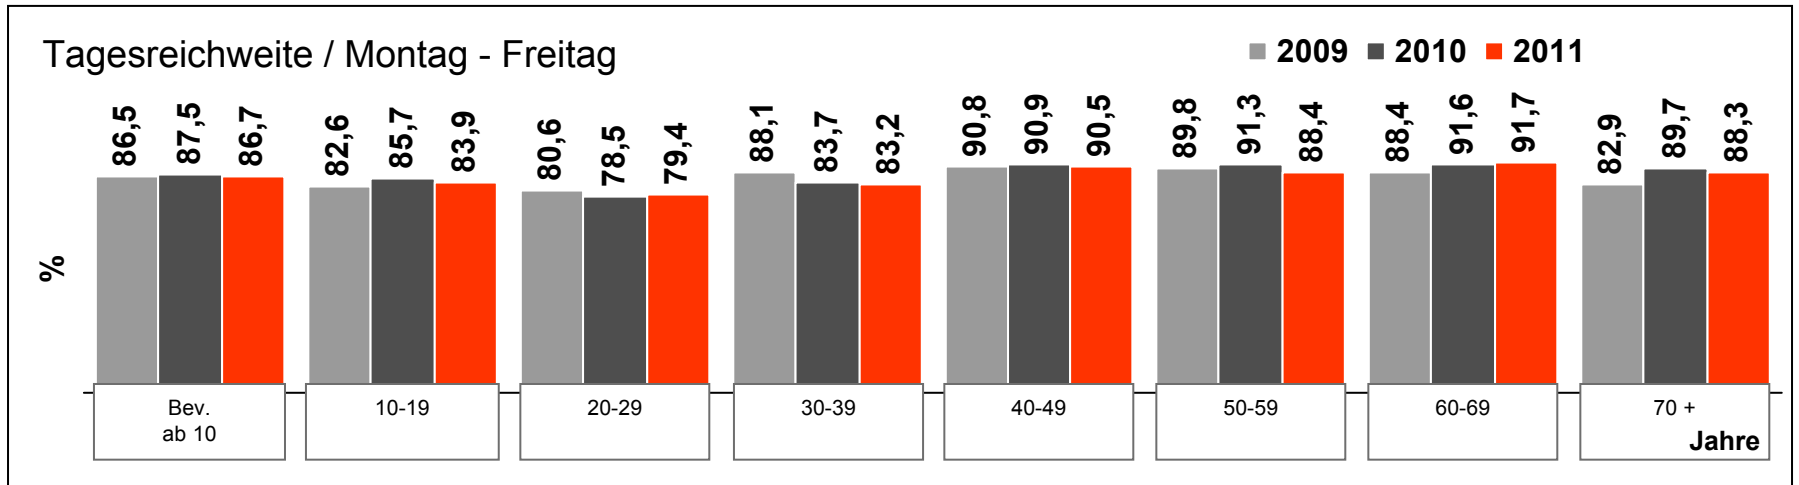

Tagesreichweite* Lokalradios in Bayern

Montag bis Freitag / Bevölkerung ab 14 / ab 10 Jahre in Bayern **)

* bis 1998 Tagebucherhebung
ab 1999 CATI

** bis 2008 Bevölkerung ab 14 Jahre

Tagesreichweite 2009 - 2011

Montag bis Freitag / Bevölkerung ab 10 Jahre in Bayern

Radiohören gesamt

Montag bis Freitag / Bevölkerung ab 10 Jahre in Bayern

Tagesreichweite nach Altersgruppen

Bayerische Lokalprogramme gesamt

Montag bis Freitag / Bevölkerung ab 10 Jahre in Bayern

Tagesreichweite nach Altersgruppen

ANTENNE BAYERN

Montag bis Freitag / Bevölkerung ab 10 Jahre in Bayern

Tagesreichweite nach Altersgruppen

Bayern 3

Montag bis Freitag / Bevölkerung ab 10 Jahre in Bayern

Tagesreichweite nach Altersgruppen

Bayern 1

Montag bis Freitag / Bevölkerung ab 10 Jahre in Bayern

Tagesreichweite

Montag bis Sonntag / Bevölkerung ab 10 Jahre in Bayern
in %

Viertelstundenreichweiten

Montag bis Freitag / Bevölkerung ab 10 Jahre in Bayern