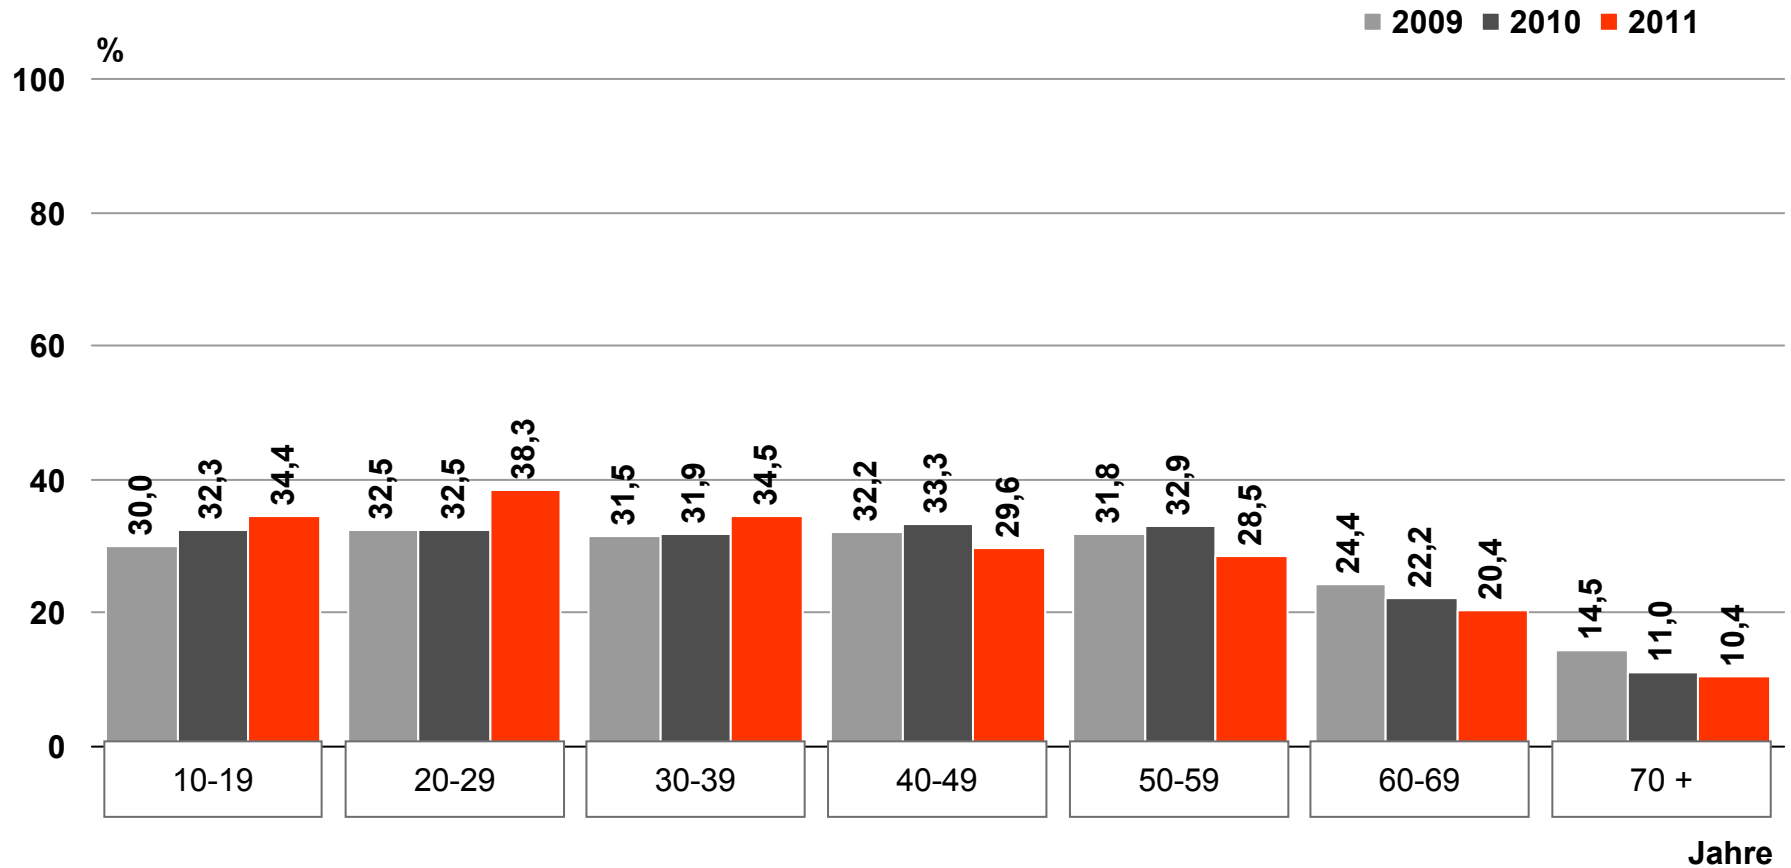

Tagesreichweite* Lokalradios in Bayern

Montag bis Freitag / Bevölkerung ab 14 / ab 10 Jahre in Bayern **)

* bis 1998 Tagebucherhebung
ab 1999 CATI

** bis 2008 Bevölkerung ab 14 Jahre

Tagesreichweite 2009 - 2011

Montag bis Freitag / Bevölkerung ab 10 Jahre in Bayern

Radiohören gesamt

Montag bis Freitag / Bevölkerung ab 10 Jahre in Bayern

Tagesreichweite nach Altersgruppen

Bayerische Lokalprogramme gesamt

Montag bis Freitag / Bevölkerung ab 10 Jahre in Bayern

Tagesreichweite nach Altersgruppen

ANTENNE BAYERN

Montag bis Freitag / Bevölkerung ab 10 Jahre in Bayern

Tagesreichweite nach Altersgruppen

Bayern 3

Montag bis Freitag / Bevölkerung ab 10 Jahre in Bayern

Tagesreichweite nach Altersgruppen

Bayern 1

Montag bis Freitag / Bevölkerung ab 10 Jahre in Bayern

Tagesreichweite

Montag bis Sonntag / Bevölkerung ab 10 Jahre in Bayern
in %

Viertelstundenreichweiten

Montag bis Freitag / Bevölkerung ab 10 Jahre in Bayern