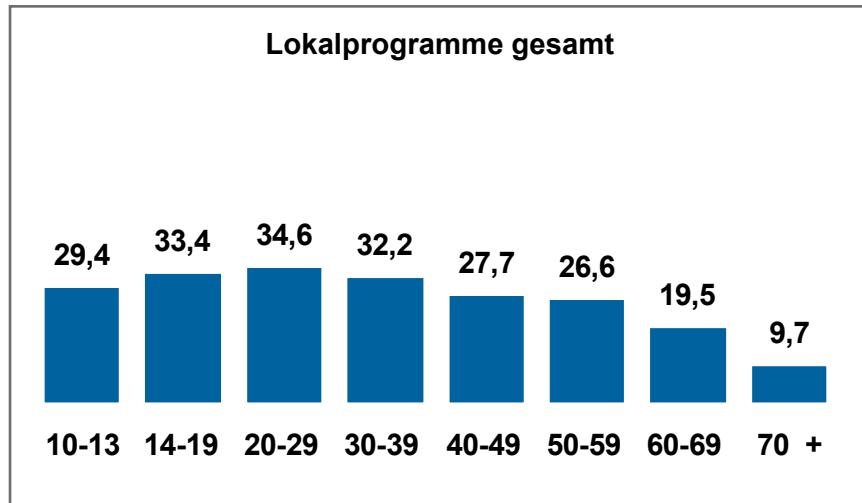

Montag bis Freitag / Bevölkerung ab 10 Jahre in Bayern

Radiohören gesamt

Montag bis Freitag / Bevölkerung ab 10 Jahre in Bayern

Tagesreichweite nach Altersgruppen

Bayerische Lokalprogramme gesamt

Montag bis Freitag / Bevölkerung ab 10 Jahre in Bayern

Tagesreichweite nach Altersgruppen

ANTENNE BAYERN

Montag bis Freitag / Bevölkerung ab 10 Jahre in Bayern

Tagesreichweite nach Altersgruppen

Bayern 3

Montag bis Freitag / Bevölkerung ab 10 Jahre in Bayern

Tagesreichweite nach Altersgruppen

Bayern 1

Montag bis Freitag / Bevölkerung ab 10 Jahre in Bayern

Tagesreichweite

Montag bis Sonntag / Bevölkerung ab 10 Jahre in Bayern
in %

Viertelstundenreichweiten

Montag bis Freitag / Bevölkerung ab 10 Jahre in Bayern