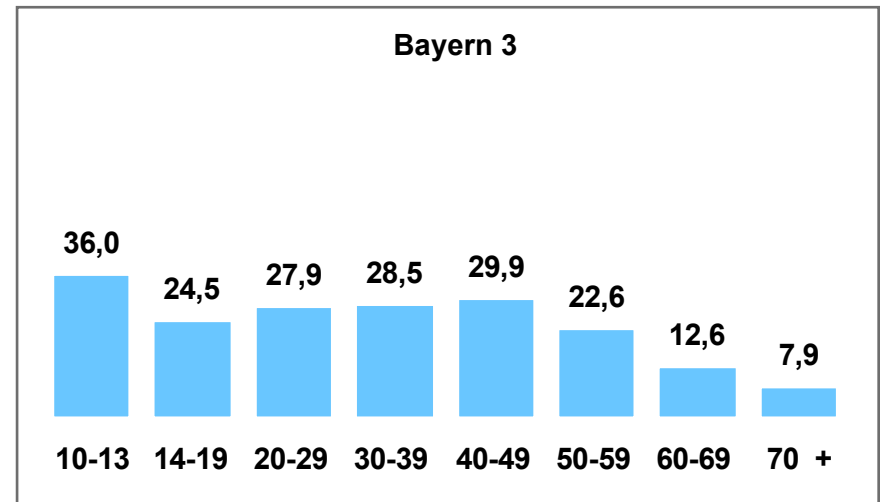

Montag bis Freitag / Bevölkerung ab 10 Jahre in Bayern

Radiohören gesamt

Montag bis Freitag / Bevölkerung ab 10 Jahre in Bayern

Tagesreichweite nach Altersgruppen

Bayerische Lokalprogramme gesamt

Montag bis Freitag / Bevölkerung ab 10 Jahre in Bayern

Tagesreichweite nach Altersgruppen

ANTENNE BAYERN

Montag bis Freitag / Bevölkerung ab 10 Jahre in Bayern

Tagesreichweite nach Altersgruppen

Bayern 3

Montag bis Freitag / Bevölkerung ab 10 Jahre in Bayern

Tagesreichweite nach Altersgruppen

Bayern 1

Montag bis Freitag / Bevölkerung ab 10 Jahre in Bayern

Tagesreichweite

Montag bis Sonntag / Bevölkerung ab 10 Jahre in Bayern
in %

Viertelstundenreichweiten

Montag bis Freitag / Bevölkerung ab 10 Jahre in Bayern