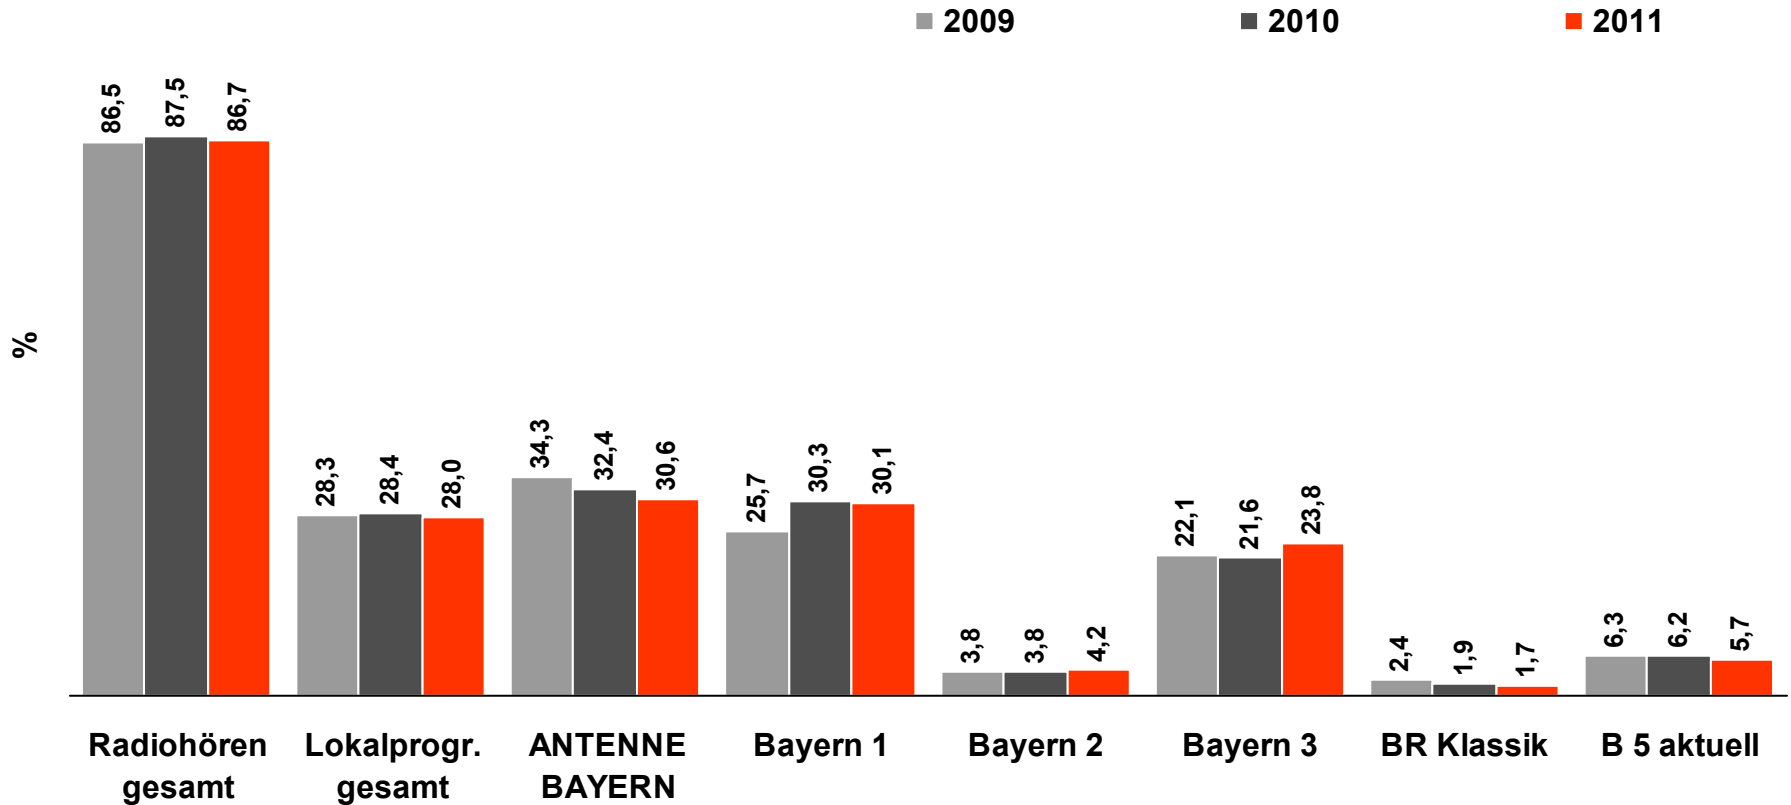

Tagesreichweite* Lokalradios in Bayern

Montag bis Freitag / Bevölkerung ab 14 / ab 10 Jahre in Bayern **)

* bis 1998 Tagebucherhebung
ab 1999 CATI

** bis 2008 Bevölkerung ab 14 Jahre

Tagesreichweite 2009 - 2011

Montag bis Freitag / Bevölkerung ab 10 Jahre in Bayern

Radiohören gesamt

Montag bis Freitag / Bevölkerung ab 10 Jahre in Bayern

Tagesreichweite nach Altersgruppen

Bayerische Lokalprogramme gesamt

Montag bis Freitag / Bevölkerung ab 10 Jahre in Bayern

Tagesreichweite nach Altersgruppen

ANTENNE BAYERN

Montag bis Freitag / Bevölkerung ab 10 Jahre in Bayern

Tagesreichweite nach Altersgruppen

Bayern 3

Montag bis Freitag / Bevölkerung ab 10 Jahre in Bayern

Tagesreichweite nach Altersgruppen