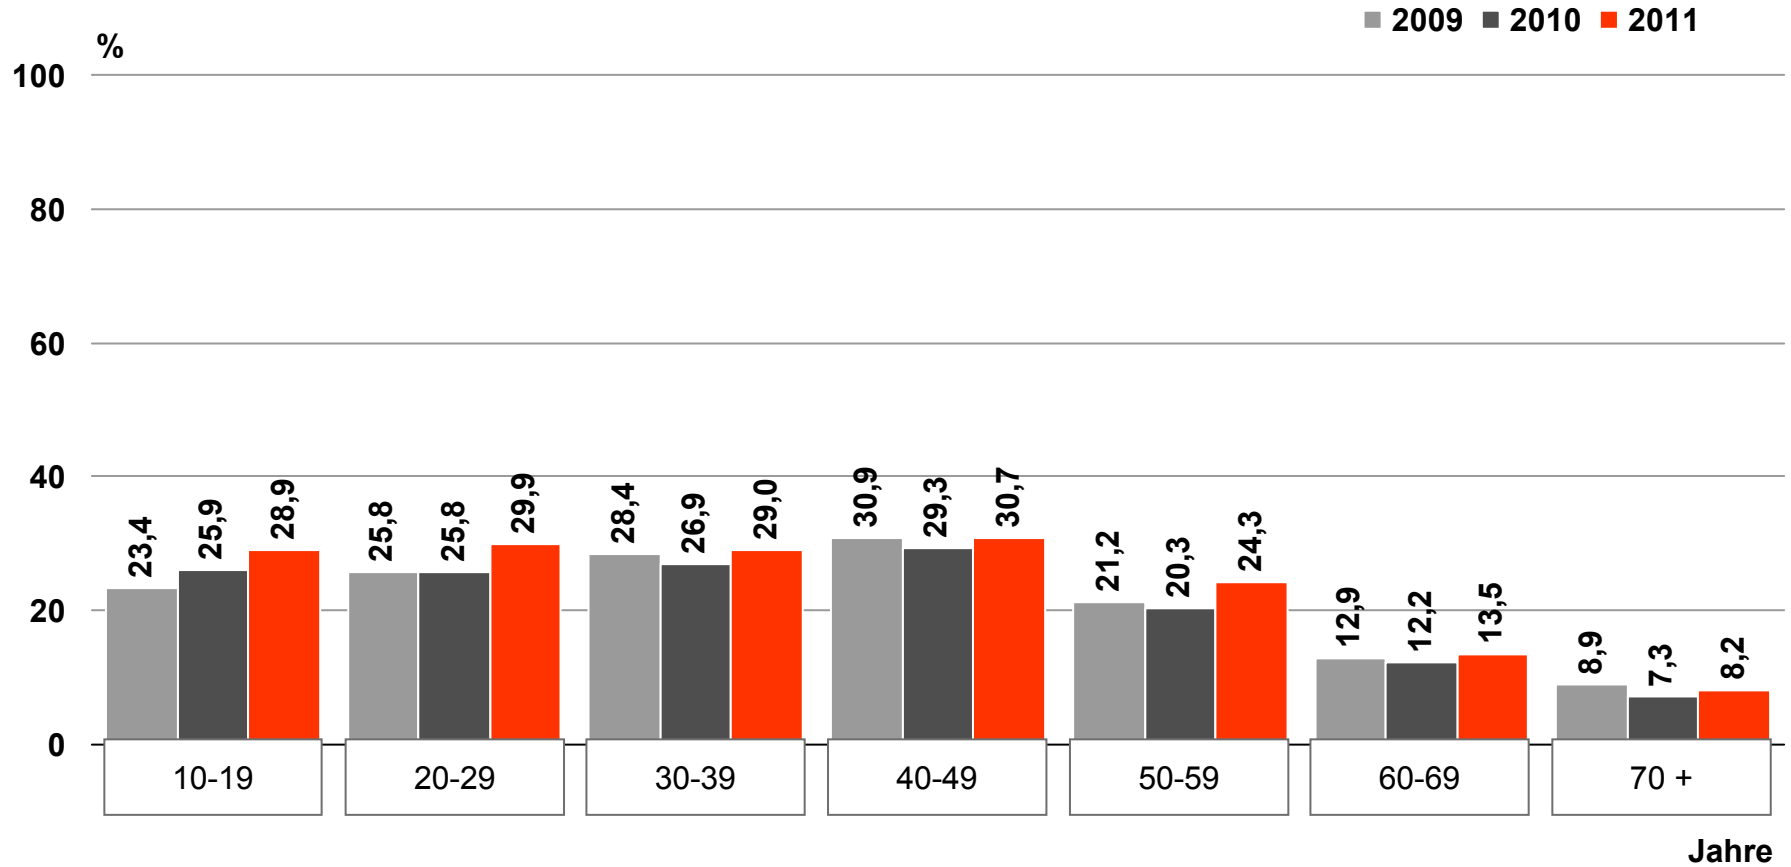

Tagesreichweite* Lokalradios in Bayern

Montag bis Freitag / Bevölkerung ab 14 / ab 10 Jahre in Bayern **)

* bis 1998 Tagebucherhebung
ab 1999 CATI

** bis 2008 Bevölkerung ab 14 Jahre

Tagesreichweite 2009 - 2011

Montag bis Freitag / Bevölkerung ab 10 Jahre in Bayern

Radiohören gesamt

Montag bis Freitag / Bevölkerung ab 10 Jahre in Bayern

Tagesreichweite nach Altersgruppen

Bayerische Lokalprogramme gesamt

Montag bis Freitag / Bevölkerung ab 10 Jahre in Bayern

Tagesreichweite nach Altersgruppen

ANTENNE BAYERN

Montag bis Freitag / Bevölkerung ab 10 Jahre in Bayern

Tagesreichweite nach Altersgruppen

Bayern 3

Montag bis Freitag / Bevölkerung ab 10 Jahre in Bayern

Tagesreichweite nach Altersgruppen

Bayern 1

Montag bis Freitag / Bevölkerung ab 10 Jahre in Bayern

Tagesreichweite

Montag bis Sonntag / Bevölkerung ab 10 Jahre in Bayern
in %

Viertelstundenreichweiten

Montag bis Freitag / Bevölkerung ab 10 Jahre in Bayern