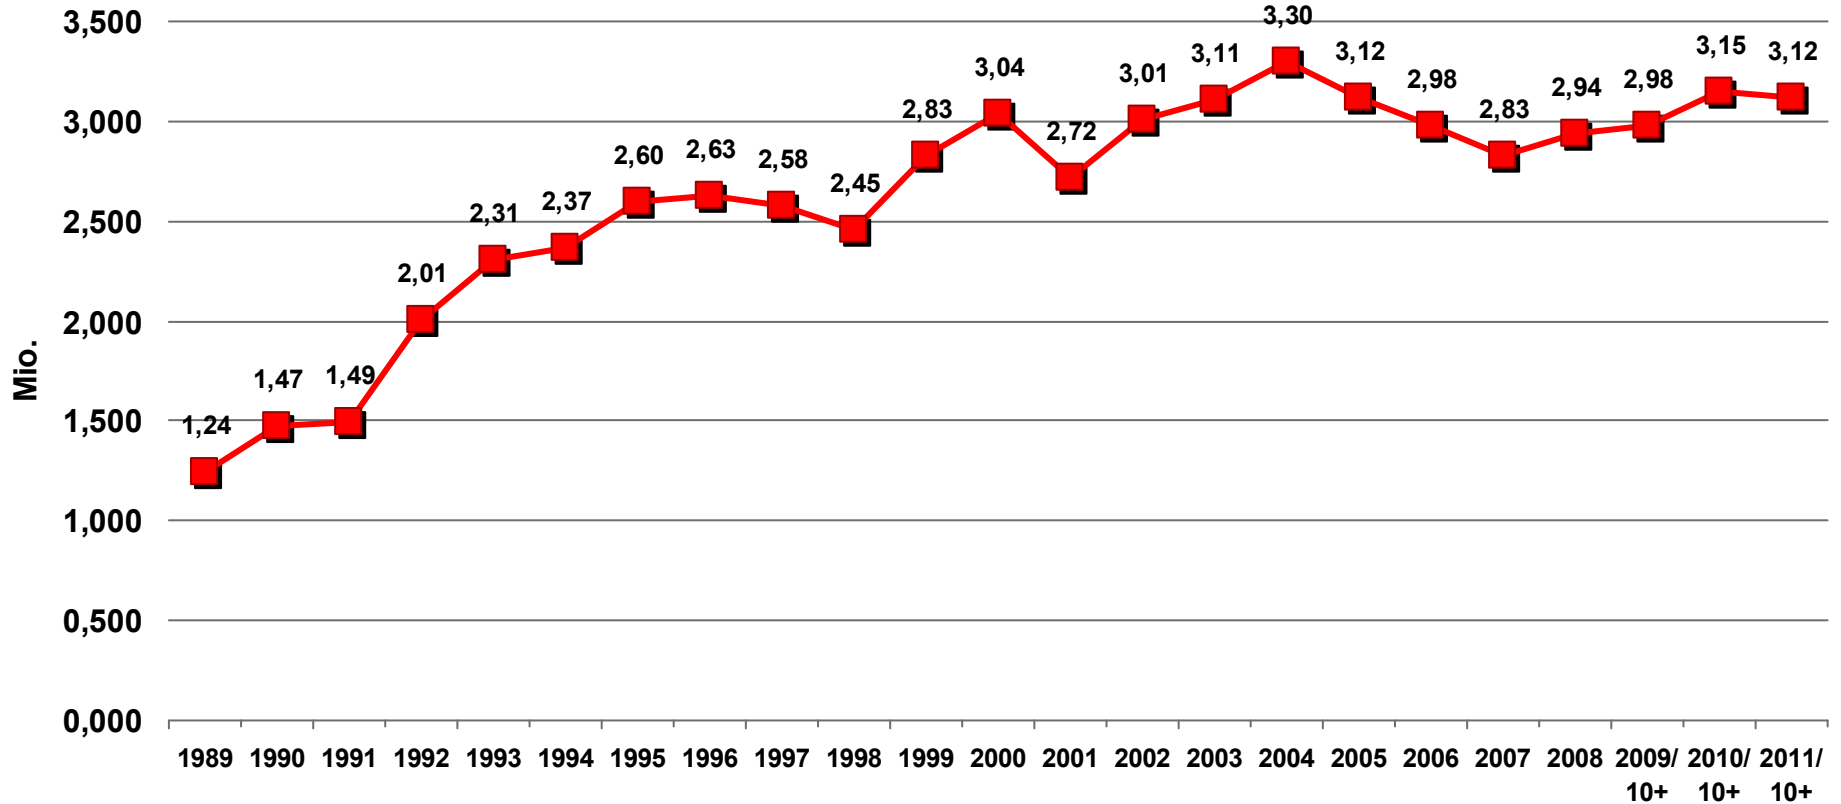

Tagesreichweite* Lokalradios in Bayern

Montag bis Freitag / Bevölkerung ab 14 / ab 10 Jahre in Bayern **)

* bis 1998 Tagebucherhebung
ab 1999 CATI

** bis 2008 Bevölkerung ab 14 Jahre

Tagesreichweite 2009 - 2011

Montag bis Freitag / Bevölkerung ab 10 Jahre in Bayern

Radiohören gesamt

Montag bis Freitag / Bevölkerung ab 10 Jahre in Bayern

Tagesreichweite nach Altersgruppen

Bayerische Lokalprogramme gesamt

Montag bis Freitag / Bevölkerung ab 10 Jahre in Bayern

Tagesreichweite nach Altersgruppen

ANTENNE BAYERN

Montag bis Freitag / Bevölkerung ab 10 Jahre in Bayern

Tagesreichweite nach Altersgruppen

Bayern 3

Montag bis Freitag / Bevölkerung ab 10 Jahre in Bayern

Tagesreichweite nach Altersgruppen