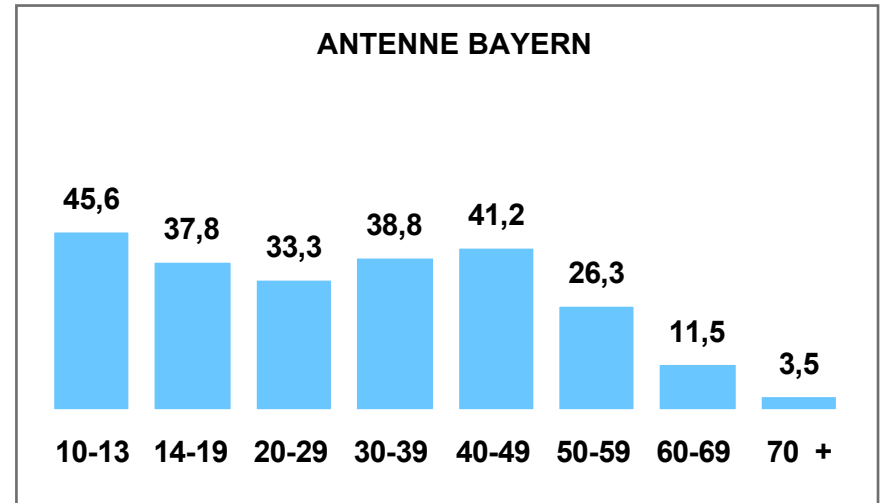

Montag bis Freitag / Bevölkerung ab 10 Jahre in Bayern

Radiohören gesamt

Montag bis Freitag / Bevölkerung ab 10 Jahre in Bayern

Tagesreichweite nach Altersgruppen

Bayerische Lokalprogramme gesamt

Montag bis Freitag / Bevölkerung ab 10 Jahre in Bayern

Tagesreichweite nach Altersgruppen

ANTENNE BAYERN

Montag bis Freitag / Bevölkerung ab 10 Jahre in Bayern

Tagesreichweite nach Altersgruppen

Bayern 3

Montag bis Freitag / Bevölkerung ab 10 Jahre in Bayern

Tagesreichweite nach Altersgruppen

Bayern 1

Montag bis Freitag / Bevölkerung ab 10 Jahre in Bayern

Tagesreichweite

Montag bis Sonntag / Bevölkerung ab 10 Jahre in Bayern
in %

Viertelstundenreichweiten

Montag bis Freitag / Bevölkerung ab 10 Jahre in Bayern