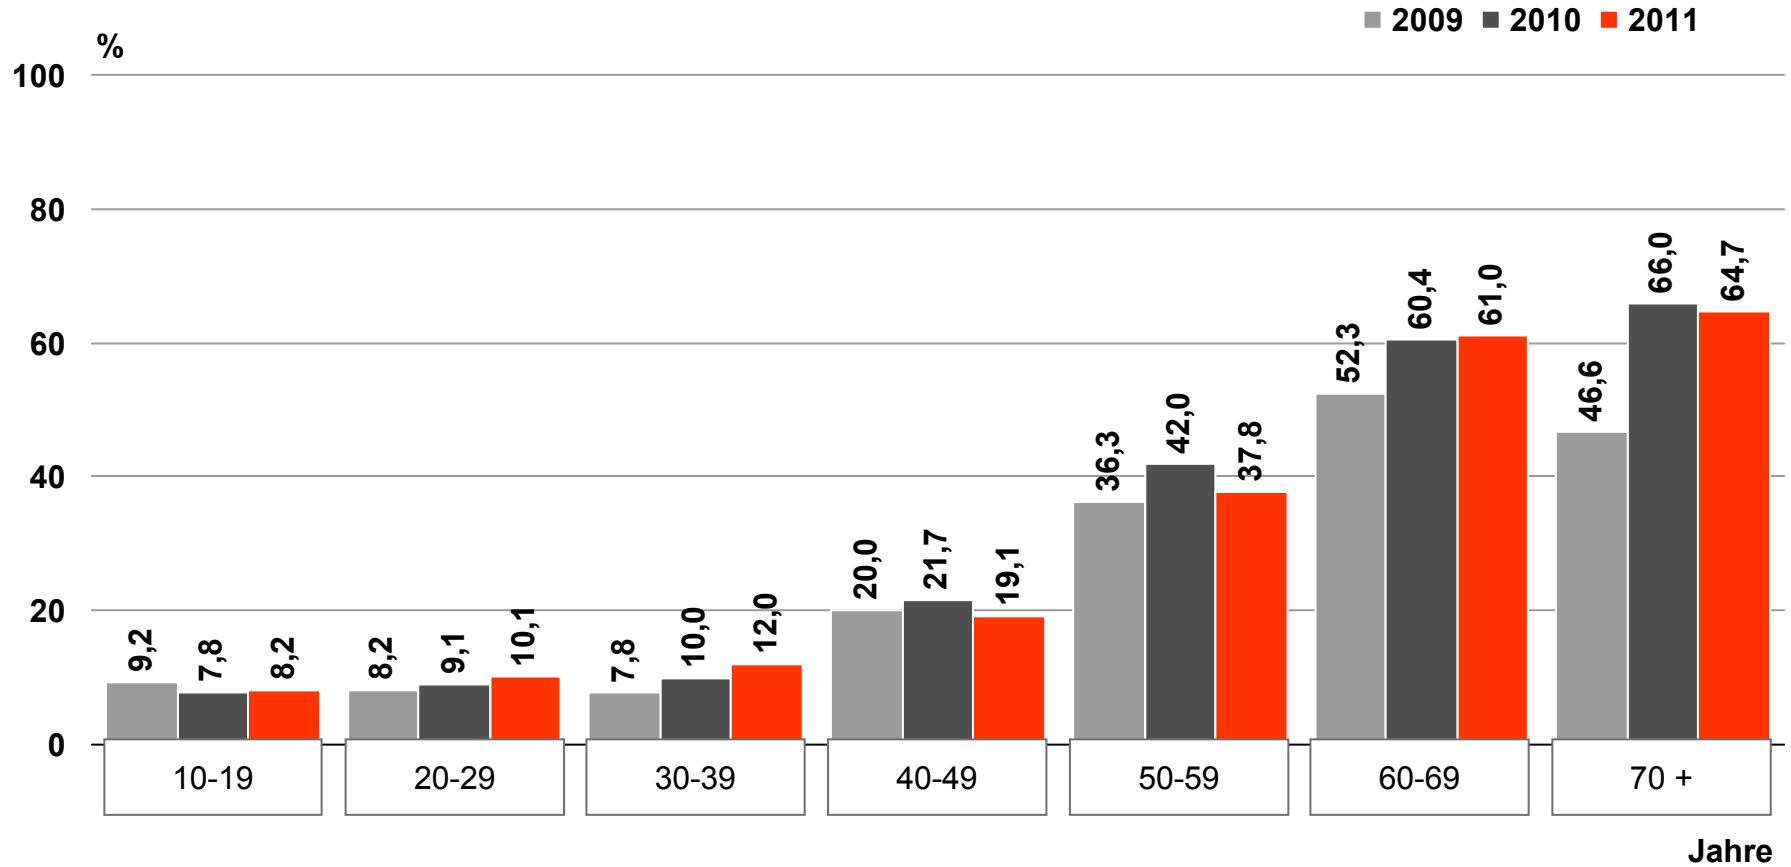

Tagesreichweite* Lokalradios in Bayern

Montag bis Freitag / Bevölkerung ab 14 / ab 10 Jahre in Bayern **)

* bis 1998 Tagebucherhebung
ab 1999 CATI

** bis 2008 Bevölkerung ab 14 Jahre

Tagesreichweite 2009 - 2011

Montag bis Freitag / Bevölkerung ab 10 Jahre in Bayern

Radiohören gesamt

Montag bis Freitag / Bevölkerung ab 10 Jahre in Bayern

Tagesreichweite nach Altersgruppen

Bayerische Lokalprogramme gesamt

Montag bis Freitag / Bevölkerung ab 10 Jahre in Bayern

Tagesreichweite nach Altersgruppen

ANTENNE BAYERN

Montag bis Freitag / Bevölkerung ab 10 Jahre in Bayern

Tagesreichweite nach Altersgruppen

Bayern 3

Montag bis Freitag / Bevölkerung ab 10 Jahre in Bayern

Tagesreichweite nach Altersgruppen

Bayern 1

Montag bis Freitag / Bevölkerung ab 10 Jahre in Bayern

Tagesreichweite

Montag bis Sonntag / Bevölkerung ab 10 Jahre in Bayern
in %

Viertelstundenreichweiten

Montag bis Freitag / Bevölkerung ab 10 Jahre in Bayern