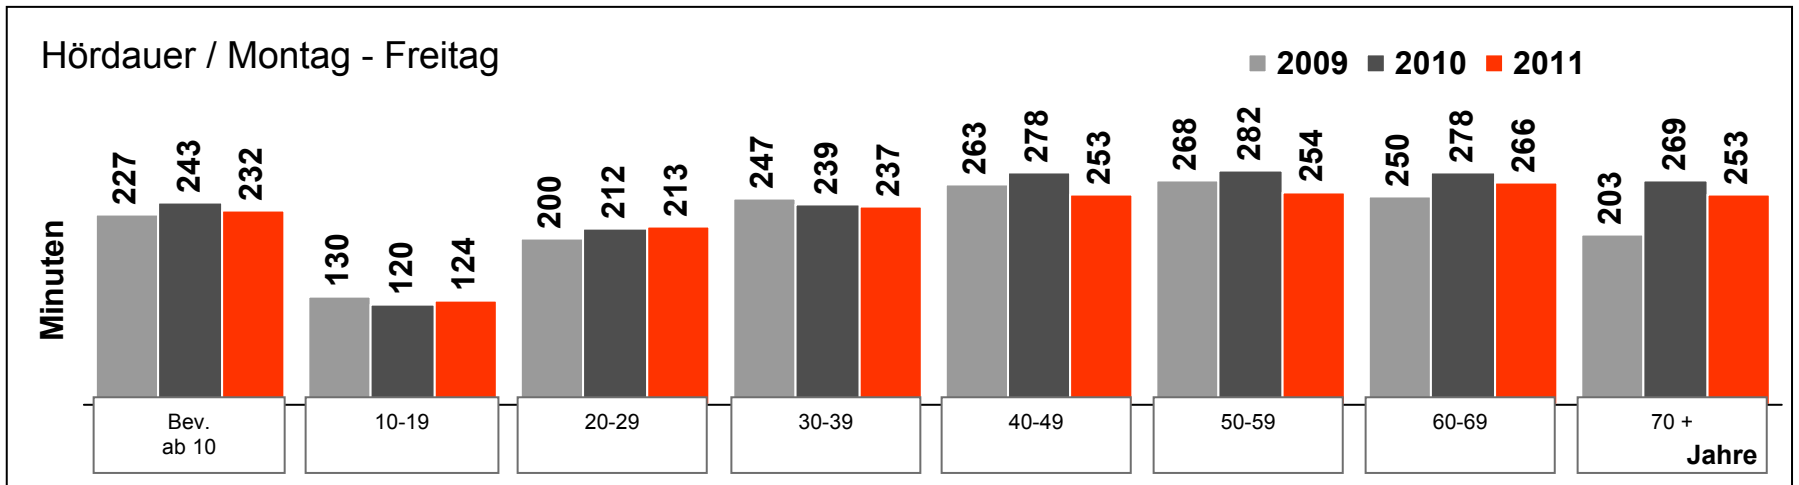

Tagesreichweite* Lokalradios in Bayern

Montag bis Freitag / Bevölkerung ab 14 / ab 10 Jahre in Bayern **)

* bis 1998 Tagebucherhebung
ab 1999 CATI

** bis 2008 Bevölkerung ab 14 Jahre

Tagesreichweite 2009 - 2011

Montag bis Freitag / Bevölkerung ab 10 Jahre in Bayern

Radiohören gesamt

Montag bis Freitag / Bevölkerung ab 10 Jahre in Bayern

Tagesreichweite nach Altersgruppen

Bayerische Lokalprogramme gesamt

Montag bis Freitag / Bevölkerung ab 10 Jahre in Bayern

Tagesreichweite nach Altersgruppen

ANTENNE BAYERN

Montag bis Freitag / Bevölkerung ab 10 Jahre in Bayern

Tagesreichweite nach Altersgruppen

Bayern 3

Montag bis Freitag / Bevölkerung ab 10 Jahre in Bayern

Tagesreichweite nach Altersgruppen

Bayern 1

Montag bis Freitag / Bevölkerung ab 10 Jahre in Bayern

Tagesreichweite

Montag bis Sonntag / Bevölkerung ab 10 Jahre in Bayern
in %

Viertelstundenreichweiten

Montag bis Freitag / Bevölkerung ab 10 Jahre in Bayern