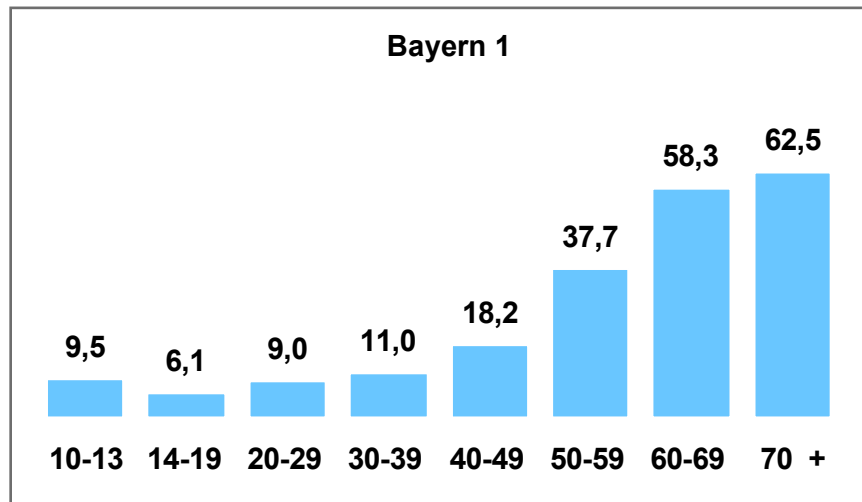

Montag bis Freitag / Bevölkerung ab 10 Jahre in Bayern

Radiohören gesamt

Montag bis Freitag / Bevölkerung ab 10 Jahre in Bayern

Tagesreichweite nach Altersgruppen

Bayerische Lokalprogramme gesamt

Montag bis Freitag / Bevölkerung ab 10 Jahre in Bayern

Tagesreichweite nach Altersgruppen

ANTENNE BAYERN

Montag bis Freitag / Bevölkerung ab 10 Jahre in Bayern

Tagesreichweite nach Altersgruppen

Bayern 3

Montag bis Freitag / Bevölkerung ab 10 Jahre in Bayern

Tagesreichweite nach Altersgruppen

Bayern 1

Montag bis Freitag / Bevölkerung ab 10 Jahre in Bayern

Tagesreichweite

Montag bis Sonntag / Bevölkerung ab 10 Jahre in Bayern
in %

Viertelstundenreichweiten

Montag bis Freitag / Bevölkerung ab 10 Jahre in Bayern