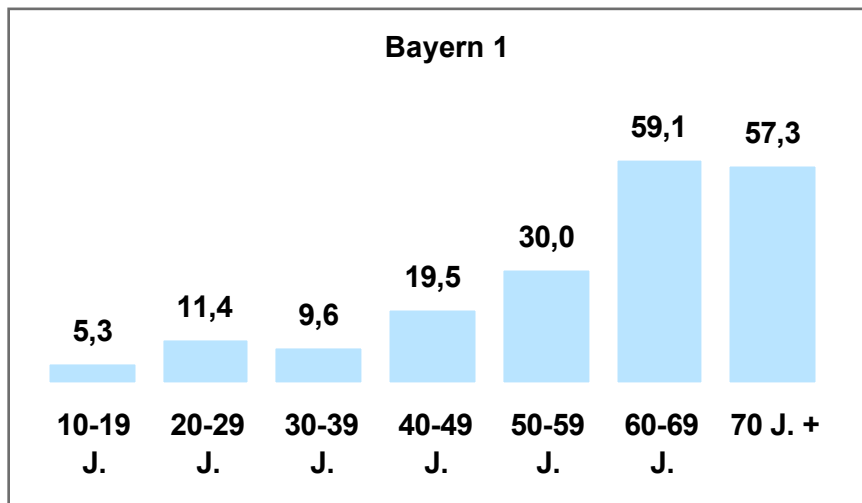

2-Frequenzstandorte

- Ansbach
- Aschaffenburg
- Bamberg /
Forchheim
- Bayreuth
- Coburg
- Hof
- Kempten
- Landshut
- Passau
- Rosenheim
- Weiden / Amberg /
Tirschenreuth

1-Frequenzstandorte

- Bad Tölz / Miesbach
- Berchtesgadener
Land / Chiemgau
- Burgkirchen /
Mühldorf
- Deggendorf
- Donauwörth /
Nördlingen /
Dillingen
- Garmisch-
Partenkirchen /
Weilheim i. Obb.
- Günzburg / Neu-Ulm
- Kaufbeuren
- Kulmbach
- Lindau
- Memmingen /
Mindelheim /
Krumbach
- Schweinfurt
- Straubing

Tagesreichweite nach Altersgruppen 2011 in %

Montag bis Freitag / Bevölkerung ab 10 Jahre in Bayern in den jeweiligen Empfangsgebieten

Tagesreichweite nach Altersgruppen 2011 in %

Montag bis Sonntag / Bevölkerung ab 10 Jahre in **Großstadtstandorten**

Tagesreichweite nach Altersgruppen 2011 in %

Montag bis Sonntag / Bevölkerung ab 10 Jahre in **Ballungsraumstandorten**

Tagesreichweite nach Altersgruppen 2011 in %

Montag bis Sonntag / Bevölkerung ab 10 Jahre in **Umlandstandorten**