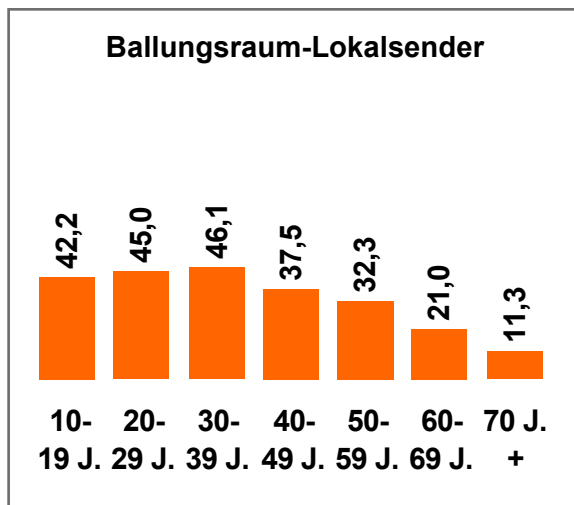

Davon:

Ballungsraum- standorte

- München
- Nürnberg /
Fürth / Erlangen

Umlandstandorte

Hohe Überschneidung
mit Großstadt

- Erding / Freising /
Ebersberg
- Region
München West:
Dachau,
Fürstenfeldbruck,
Landsberg am Lech,
Starnberg

2-Frequenzstandorte

- Ansbach
- Aschaffenburg
- Bamberg /
Forchheim
- Bayreuth
- Coburg
- Hof
- Kempten
- Landshut
- Passau
- Rosenheim
- Weiden / Amberg /
Tirschenreuth

1-Frequenzstandorte

- Bad Tölz / Miesbach
- Berchtesgadener
Land / Chiemgau
- Burgkirchen /
Mühldorf
- Deggendorf
- Donauwörth /
Nördlingen /
Dillingen
- Garmisch-
Partenkirchen /
Weilheim i. Obb.
- Günzburg / Neu-Ulm
- Kaufbeuren
- Kulmbach
- Lindau
- Memmingen /
Mindelheim /
Krumbach
- Schweinfurt
- Straubing

Tagesreichweite nach Altersgruppen 2011 in %

Montag bis Freitag / Bevölkerung ab 10 Jahre in Bayern in den jeweiligen Empfangsgebieten

Tagesreichweite nach Altersgruppen 2011 in %

Montag bis Sonntag / Bevölkerung ab 10 Jahre in **Großstadtstandorten**