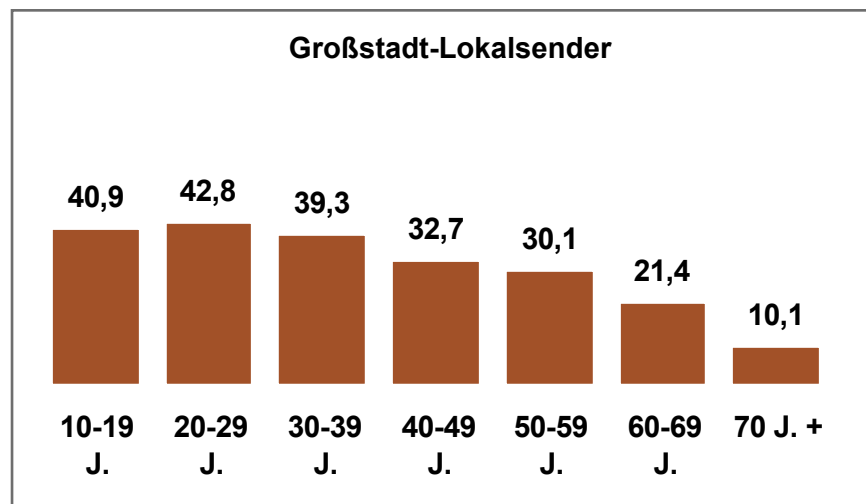

Davon:

Ballungsraum- standorte

- München
- Nürnberg /
Fürth / Erlangen

Umlandstandorte

Hohe Überschneidung
mit Großstadt

- Erding / Freising /
Ebersberg
- Region
München West:
Dachau,
Fürstenfeldbruck,
Landsberg am Lech,
Starnberg

2-Frequenzstandorte

- Ansbach
- Aschaffenburg
- Bamberg /
Forchheim
- Bayreuth
- Coburg
- Hof
- Kempten
- Landshut
- Passau
- Rosenheim
- Weiden / Amberg /
Tirschenreuth

1-Frequenzstandorte

- Bad Tölz / Miesbach
- Berchtesgadener
Land / Chiemgau
- Burgkirchen /
Mühldorf
- Deggendorf
- Donauwörth /
Nördlingen /
Dillingen
- Garmisch-
Partenkirchen /
Weilheim i. Obb.
- Günzburg / Neu-Ulm
- Kaufbeuren
- Kulmbach
- Lindau
- Memmingen /
Mindelheim /
Krumbach
- Schweinfurt
- Straubing

Tagesreichweite nach Altersgruppen 2011 in %

Montag bis Freitag / Bevölkerung ab 10 Jahre in Bayern in den jeweiligen Empfangsgebieten

Tagesreichweite nach Altersgruppen 2011 in %

Montag bis Sonntag / Bevölkerung ab 10 Jahre in **Großstadtstandorten**