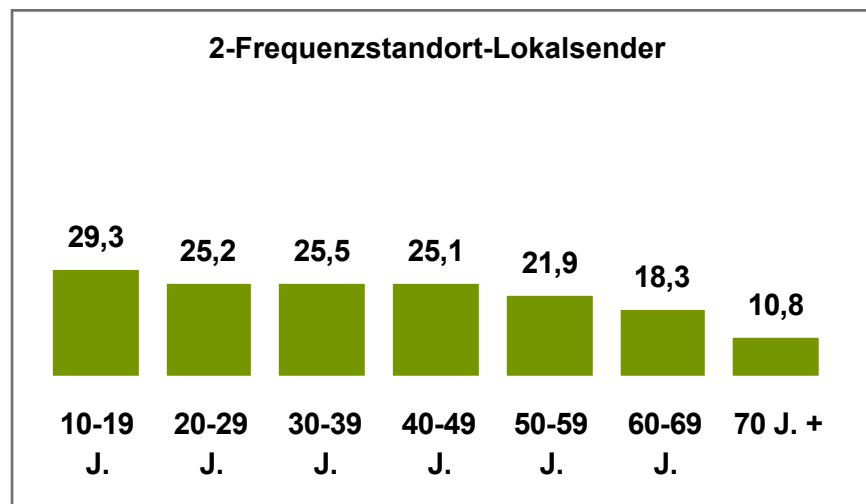

Tagesreichweite nach Altersgruppen 2011 in %

Montag bis Freitag / Bevölkerung ab 10 Jahre in Bayern in den jeweiligen Empfangsgebieten

Tagesreichweite nach Altersgruppen 2011 in %

Montag bis Sonntag / Bevölkerung ab 10 Jahre in **Großstadtstandorten**

Tagesreichweite nach Altersgruppen 2011 in %

Montag bis Sonntag / Bevölkerung ab 10 Jahre in **Ballungsraumstandorten**

Tagesreichweite nach Altersgruppen 2011 in %

Montag bis Sonntag / Bevölkerung ab 10 Jahre in **Umlandstandorten**

Tagesreichweite nach Altersgruppen 2011 in %

Montag bis Sonntag / Bevölkerung ab 10 Jahre in **2-Frequenzstandorten**

Tagesreichweite nach Altersgruppen 2011 in %

Montag bis Sonntag / Bevölkerung ab 10 Jahre in **1-Frequenzstandorten**