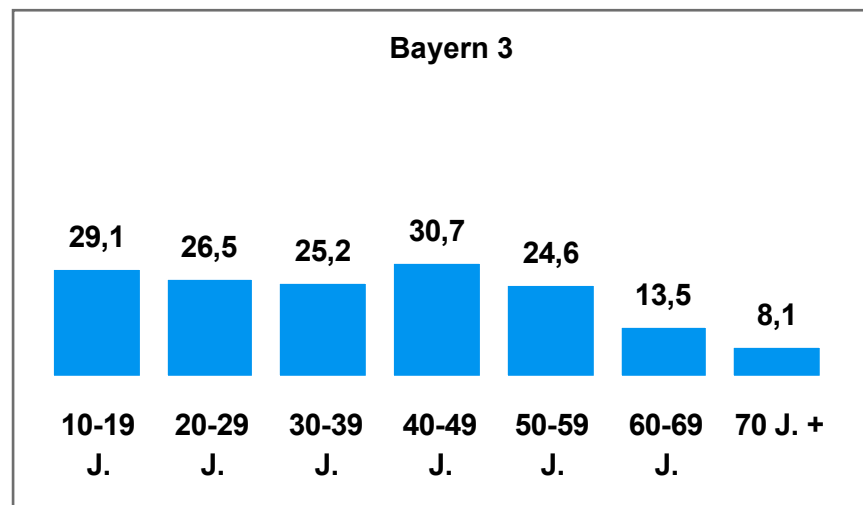

2-Frequenzstandorte

- Ansbach
- Aschaffenburg
- Bamberg /
Forchheim
- Bayreuth
- Coburg
- Hof
- Kempten
- Landshut
- Passau
- Rosenheim
- Weiden / Amberg /
Tirschenreuth

1-Frequenzstandorte

- Bad Tölz / Miesbach
- Berchtesgadener
Land / Chiemgau
- Burgkirchen /
Mühldorf
- Deggendorf
- Donauwörth /
Nördlingen /
Dillingen
- Garmisch-
Partenkirchen /
Weilheim i. Obb.
- Günzburg / Neu-Ulm
- Kaufbeuren
- Kulmbach
- Lindau
- Memmingen /
Mindelheim /
Krumbach
- Schweinfurt
- Straubing

Tagesreichweite nach Altersgruppen 2011 in %

Montag bis Freitag / Bevölkerung ab 10 Jahre in Bayern in den jeweiligen Empfangsgebieten

Tagesreichweite nach Altersgruppen 2011 in %

Montag bis Sonntag / Bevölkerung ab 10 Jahre in **Großstadtstandorten**