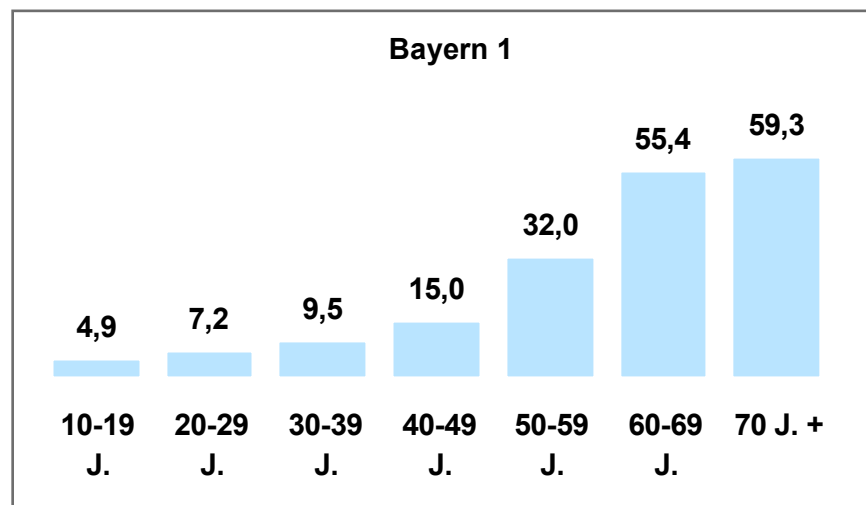

2-Frequenzstandorte

- Ansbach
- Aschaffenburg
- Bamberg /
Forchheim
- Bayreuth
- Coburg
- Hof
- Kempten
- Landshut
- Passau
- Rosenheim
- Weiden / Amberg /
Tirschenreuth

1-Frequenzstandorte

- Bad Tölz / Miesbach
- Berchtesgadener
Land / Chiemgau
- Burgkirchen /
Mühldorf
- Deggendorf
- Donauwörth /
Nördlingen /
Dillingen
- Garmisch-
Partenkirchen /
Weilheim i. Obb.
- Günzburg / Neu-Ulm
- Kaufbeuren
- Kulmbach
- Lindau
- Memmingen /
Mindelheim /
Krumbach
- Schweinfurt
- Straubing

Tagesreichweite nach Altersgruppen 2011 in %

Montag bis Freitag / Bevölkerung ab 10 Jahre in Bayern in den jeweiligen Empfangsgebieten

Tagesreichweite nach Altersgruppen 2011 in %

Montag bis Sonntag / Bevölkerung ab 10 Jahre in **Großstadtstandorten**