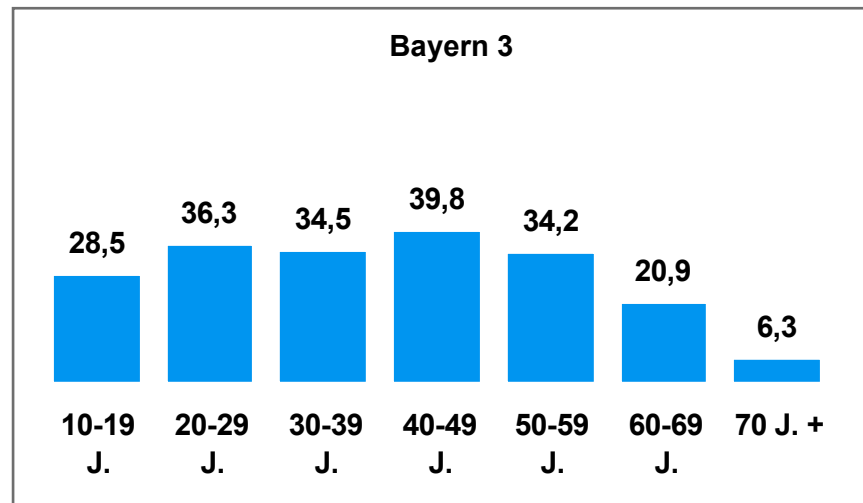

2-Frequenzstandorte

- Ansbach
- Aschaffenburg
- Bamberg /
Forchheim
- Bayreuth
- Coburg
- Hof
- Kempten
- Landshut
- Passau
- Rosenheim
- Weiden / Amberg /
Tirschenreuth

1-Frequenzstandorte

- Bad Tölz / Miesbach
- Berchtesgadener
Land / Chiemgau
- Burgkirchen /
Mühldorf
- Deggendorf
- Donauwörth /
Nördlingen /
Dillingen
- Garmisch-
Partenkirchen /
Weilheim i. Obb.
- Günzburg / Neu-Ulm
- Kaufbeuren
- Kulmbach
- Lindau
- Memmingen /
Mindelheim /
Krumbach
- Schweinfurt
- Straubing

Tagesreichweite nach Altersgruppen 2011 in %

Montag bis Freitag / Bevölkerung ab 10 Jahre in Bayern in den jeweiligen Empfangsgebieten

Tagesreichweite nach Altersgruppen 2011 in %

Montag bis Sonntag / Bevölkerung ab 10 Jahre in **Großstadtstandorten**

Tagesreichweite nach Altersgruppen 2011 in %

Montag bis Sonntag / Bevölkerung ab 10 Jahre in **Ballungsraumstandorten**

Tagesreichweite nach Altersgruppen 2011 in %

Montag bis Sonntag / Bevölkerung ab 10 Jahre in **Umlandstandorten**