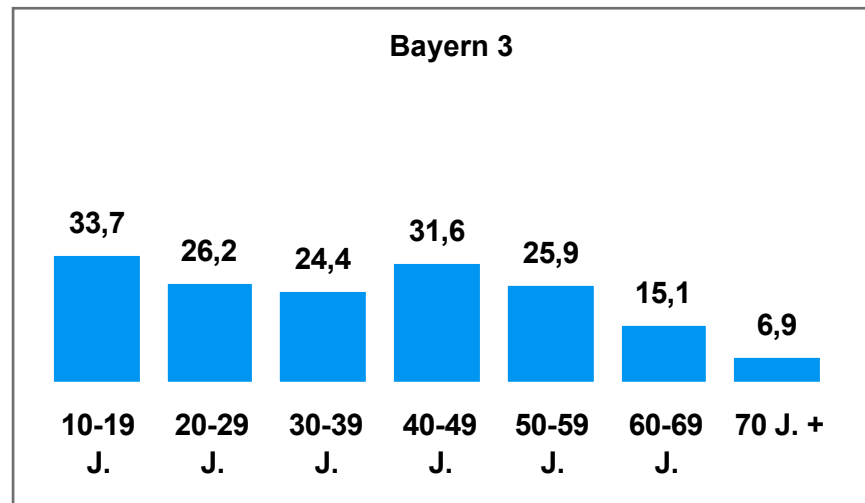

2-Frequenzstandorte

- Ansbach
- Aschaffenburg
- Bamberg /
Forchheim
- Bayreuth
- Coburg
- Hof
- Kempten
- Landshut
- Passau
- Rosenheim
- Weiden / Amberg /
Tirschenreuth

1-Frequenzstandorte

- Bad Tölz / Miesbach
- Berchtesgadener
Land / Chiemgau
- Burgkirchen /
Mühldorf
- Deggendorf
- Donauwörth /
Nördlingen /
Dillingen
- Garmisch-
Partenkirchen /
Weilheim i. Obb.
- Günzburg / Neu-Ulm
- Kaufbeuren
- Kulmbach
- Lindau
- Memmingen /
Mindelheim /
Krumbach
- Schweinfurt
- Straubing

Tagesreichweite nach Altersgruppen 2011 in %

Montag bis Freitag / Bevölkerung ab 10 Jahre in Bayern in den jeweiligen Empfangsgebieten

Tagesreichweite nach Altersgruppen 2011 in %

Montag bis Sonntag / Bevölkerung ab 10 Jahre in **Großstadtstandorten**

Tagesreichweite nach Altersgruppen 2011 in %

Montag bis Sonntag / Bevölkerung ab 10 Jahre in **Ballungsraumstandorten**

Tagesreichweite nach Altersgruppen 2011 in %

Montag bis Sonntag / Bevölkerung ab 10 Jahre in **Umlandstandorten**