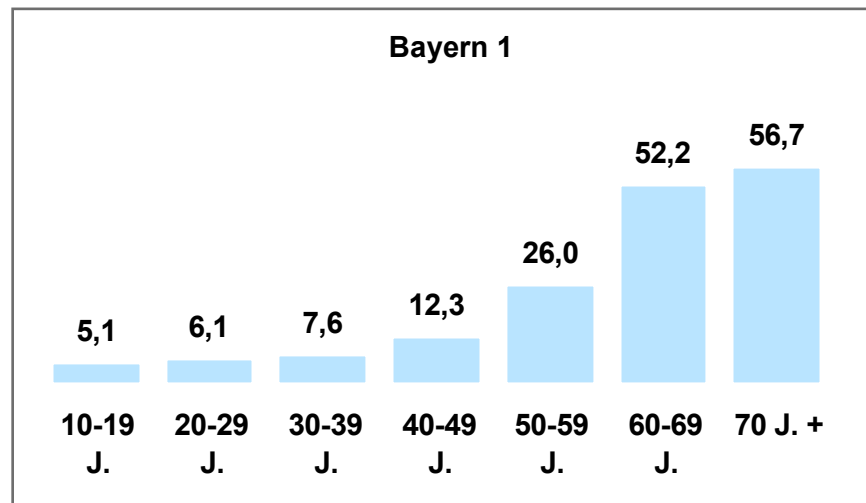

2-Frequenzstandorte

- Ansbach
- Aschaffenburg
- Bamberg /
Forchheim
- Bayreuth
- Coburg
- Hof
- Kempten
- Landshut
- Passau
- Rosenheim
- Weiden / Amberg /
Tirschenreuth

1-Frequenzstandorte

- Bad Tölz / Miesbach
- Berchtesgadener
Land / Chiemgau
- Burgkirchen /
Mühldorf
- Deggendorf
- Donauwörth /
Nördlingen /
Dillingen
- Garmisch-
Partenkirchen /
Weilheim i. Obb.
- Günzburg / Neu-Ulm
- Kaufbeuren
- Kulmbach
- Lindau
- Memmingen /
Mindelheim /
Krumbach
- Schweinfurt
- Straubing

Tagesreichweite nach Altersgruppen 2011 in %

Montag bis Freitag / Bevölkerung ab 10 Jahre in Bayern in den jeweiligen Empfangsgebieten

Tagesreichweite nach Altersgruppen 2011 in %

Montag bis Sonntag / Bevölkerung ab 10 Jahre in **Großstadtstandorten**

Tagesreichweite nach Altersgruppen 2011 in %

Montag bis Sonntag / Bevölkerung ab 10 Jahre in **Ballungsraumstandorten**

Tagesreichweite nach Altersgruppen 2011 in %

Montag bis Sonntag / Bevölkerung ab 10 Jahre in **Umlandstandorten**