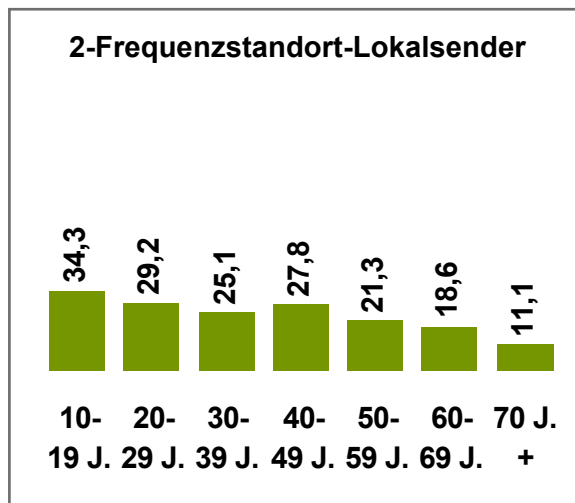

Davon:

Ballungsraum- standorte

- München
- Nürnberg /
Fürth / Erlangen

Umlandstandorte

Hohe Überschneidung
mit Großstadt

- Erding / Freising /
Ebersberg
- Region
München West:
Dachau,
Fürstenfeldbruck,
Landsberg am Lech,
Starnberg

2-Frequenzstandorte

- Ansbach
- Aschaffenburg
- Bamberg /
Forchheim
- Bayreuth
- Coburg
- Hof
- Kempten
- Landshut
- Passau
- Rosenheim
- Weiden / Amberg /
Tirschenreuth

1-Frequenzstandorte

- Bad Tölz / Miesbach
- Berchtesgadener
Land / Chiemgau
- Burgkirchen /
Mühldorf
- Deggendorf
- Donauwörth /
Nördlingen /
Dillingen
- Garmisch-
Partenkirchen /
Weilheim i. Obb.
- Günzburg / Neu-Ulm
- Kaufbeuren
- Kulmbach
- Lindau
- Memmingen /
Mindelheim /
Krumbach
- Schweinfurt
- Straubing

Tagesreichweite nach Altersgruppen 2011 in %

Montag bis Freitag / Bevölkerung ab 10 Jahre in Bayern in den jeweiligen Empfangsgebieten

Tagesreichweite nach Altersgruppen 2011 in %

Montag bis Sonntag / Bevölkerung ab 10 Jahre in **Großstadtstandorten**