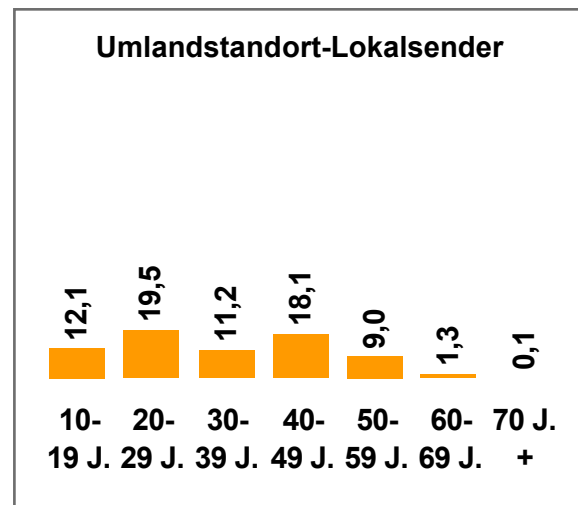

Davon:

Ballungsraum- standorte

- München
- Nürnberg /
Fürth / Erlangen

Umlandstandorte

Hohe Überschneidung
mit Großstadt

- Erding / Freising /
Ebersberg
- Region
München West:
Dachau,
Fürstenfeldbruck,
Landsberg am Lech,
Starnberg

2-Frequenzstandorte

- Ansbach
- Aschaffenburg
- Bamberg /
Forchheim
- Bayreuth
- Coburg
- Hof
- Kempten
- Landshut
- Passau
- Rosenheim
- Weiden / Amberg /
Tirschenreuth

1-Frequenzstandorte

- Bad Tölz / Miesbach
- Berchtesgadener
Land / Chiemgau
- Burgkirchen /
Mühldorf
- Deggendorf
- Donauwörth /
Nördlingen /
Dillingen
- Garmisch-
Partenkirchen /
Weilheim i. Obb.
- Günzburg / Neu-Ulm
- Kaufbeuren
- Kulmbach
- Lindau
- Memmingen /
Mindelheim /
Krumbach
- Schweinfurt
- Straubing

Tagesreichweite nach Altersgruppen 2011 in %

Montag bis Freitag / Bevölkerung ab 10 Jahre in Bayern in den jeweiligen Empfangsgebieten

Tagesreichweite nach Altersgruppen 2011 in %

Montag bis Sonntag / Bevölkerung ab 10 Jahre in **Großstadtstandorten**