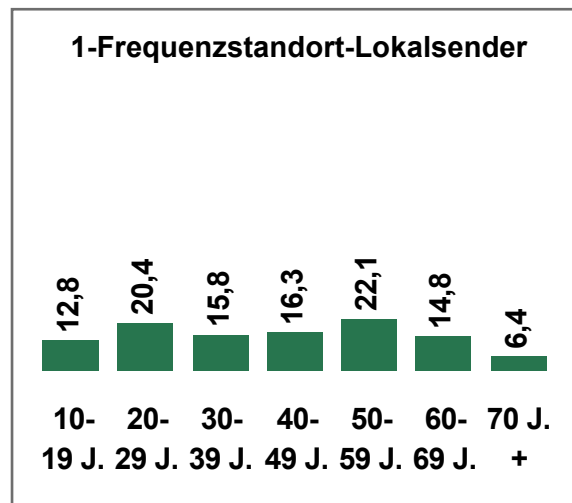

Davon:

Ballungsraum- standorte

- München
- Nürnberg /
Fürth / Erlangen

Umlandstandorte

Hohe Überschneidung
mit Großstadt

- Erding / Freising /
Ebersberg
- Region
München West:
Dachau,
Fürstenfeldbruck,
Landsberg am Lech,
Starnberg

2-Frequenzstandorte

- Ansbach
- Aschaffenburg
- Bamberg /
Forchheim
- Bayreuth
- Coburg
- Hof
- Kempten
- Landshut
- Passau
- Rosenheim
- Weiden / Amberg /
Tirschenreuth

1-Frequenzstandorte

- Bad Tölz / Miesbach
- Berchtesgadener
Land / Chiemgau
- Burgkirchen /
Mühldorf
- Deggendorf
- Donauwörth /
Nördlingen /
Dillingen
- Garmisch-
Partenkirchen /
Weilheim i. Obb.
- Günzburg / Neu-Ulm
- Kaufbeuren
- Kulmbach
- Lindau
- Memmingen /
Mindelheim /
Krumbach
- Schweinfurt
- Straubing

Tagesreichweite nach Altersgruppen 2011 in %

Montag bis Freitag / Bevölkerung ab 10 Jahre in Bayern in den jeweiligen Empfangsgebieten

Tagesreichweite nach Altersgruppen 2011 in %

Montag bis Sonntag / Bevölkerung ab 10 Jahre in **Großstadtstandorten**