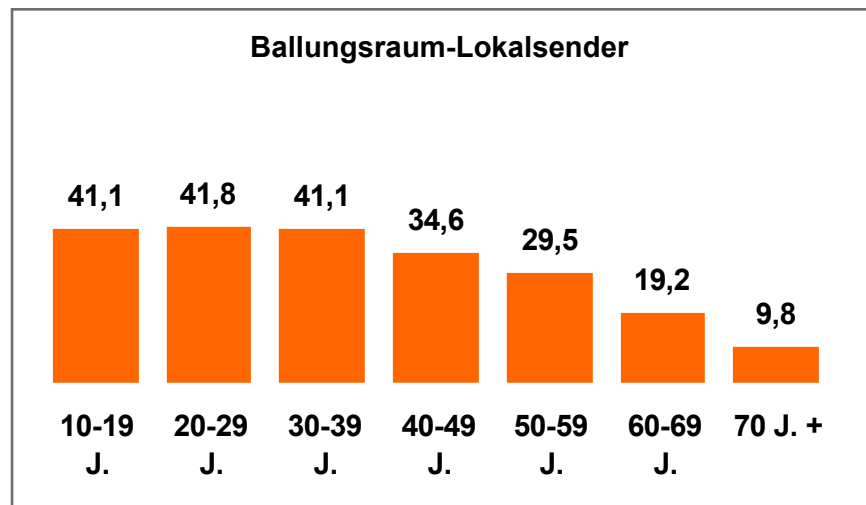

2-Frequenzstandorte

- Ansbach
- Aschaffenburg
- Bamberg /
Forchheim
- Bayreuth
- Coburg
- Hof
- Kempten
- Landshut
- Passau
- Rosenheim
- Weiden / Amberg /
Tirschenreuth

1-Frequenzstandorte

- Bad Tölz / Miesbach
- Berchtesgadener
Land / Chiemgau
- Burgkirchen /
Mühldorf
- Deggendorf
- Donauwörth /
Nördlingen /
Dillingen
- Garmisch-
Partenkirchen /
Weilheim i. Obb.
- Günzburg / Neu-Ulm
- Kaufbeuren
- Kulmbach
- Lindau
- Memmingen /
Mindelheim /
Krumbach
- Schweinfurt
- Straubing

Tagesreichweite nach Altersgruppen 2011 in %

Montag bis Freitag / Bevölkerung ab 10 Jahre in Bayern in den jeweiligen Empfangsgebieten

Tagesreichweite nach Altersgruppen 2011 in %

Montag bis Sonntag / Bevölkerung ab 10 Jahre in **Großstadtstandorten**

Tagesreichweite nach Altersgruppen 2011 in %

Montag bis Sonntag / Bevölkerung ab 10 Jahre in **Ballungsraumstandorten**

Tagesreichweite nach Altersgruppen 2011 in %

Montag bis Sonntag / Bevölkerung ab 10 Jahre in **Umlandstandorten**

Tagesreichweite nach Altersgruppen 2011 in %

Montag bis Sonntag / Bevölkerung ab 10 Jahre in **2-Frequenzstandorten**

Tagesreichweite nach Altersgruppen 2011 in %

Montag bis Sonntag / Bevölkerung ab 10 Jahre in **1-Frequenzstandorten**