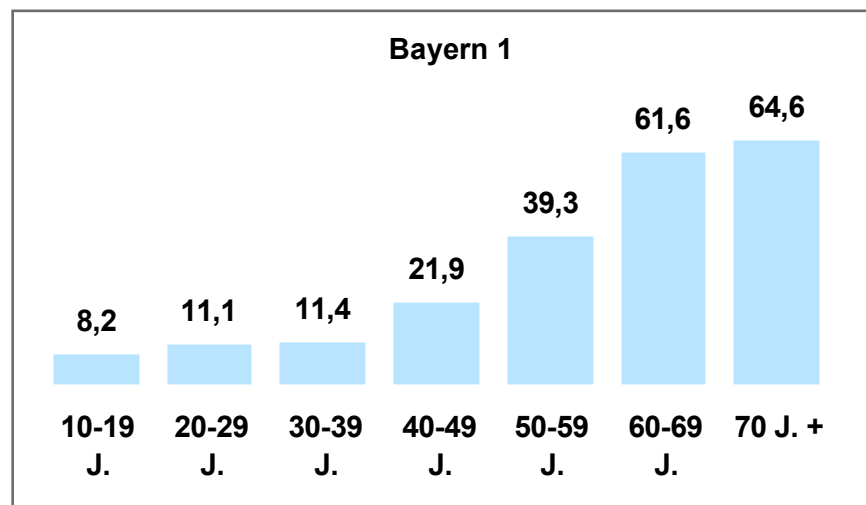

Tagesreichweite nach Altersgruppen 2011 in %

Montag bis Freitag / Bevölkerung ab 10 Jahre in Bayern in den jeweiligen Empfangsgebieten

Tagesreichweite nach Altersgruppen 2011 in %

Montag bis Sonntag / Bevölkerung ab 10 Jahre in **Großstadtstandorten**

Tagesreichweite nach Altersgruppen 2011 in %

Montag bis Sonntag / Bevölkerung ab 10 Jahre in **Ballungsraumstandorten**

Tagesreichweite nach Altersgruppen 2011 in %

Montag bis Sonntag / Bevölkerung ab 10 Jahre in **Umlandstandorten**

Tagesreichweite nach Altersgruppen 2011 in %

Montag bis Sonntag / Bevölkerung ab 10 Jahre in **2-Frequenzstandorten**

Tagesreichweite nach Altersgruppen 2011 in %

Montag bis Sonntag / Bevölkerung ab 10 Jahre in **1-Frequenzstandorten**