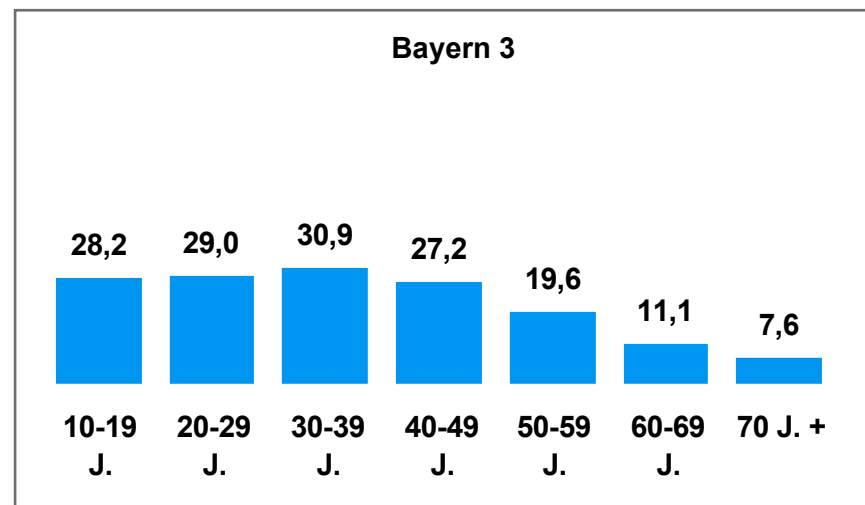

Tagesreichweite nach Altersgruppen 2011 in %

Montag bis Freitag / Bevölkerung ab 10 Jahre in Bayern in den jeweiligen Empfangsgebieten

Tagesreichweite nach Altersgruppen 2011 in %

Montag bis Sonntag / Bevölkerung ab 10 Jahre in **Großstadtstandorten**

Tagesreichweite nach Altersgruppen 2011 in %

Montag bis Sonntag / Bevölkerung ab 10 Jahre in **Ballungsraumstandorten**

Tagesreichweite nach Altersgruppen 2011 in %

Montag bis Sonntag / Bevölkerung ab 10 Jahre in **Umlandstandorten**

Tagesreichweite nach Altersgruppen 2011 in %

Montag bis Sonntag / Bevölkerung ab 10 Jahre in **2-Frequenzstandorten**

Tagesreichweite nach Altersgruppen 2011 in %

Montag bis Sonntag / Bevölkerung ab 10 Jahre in **1-Frequenzstandorten**