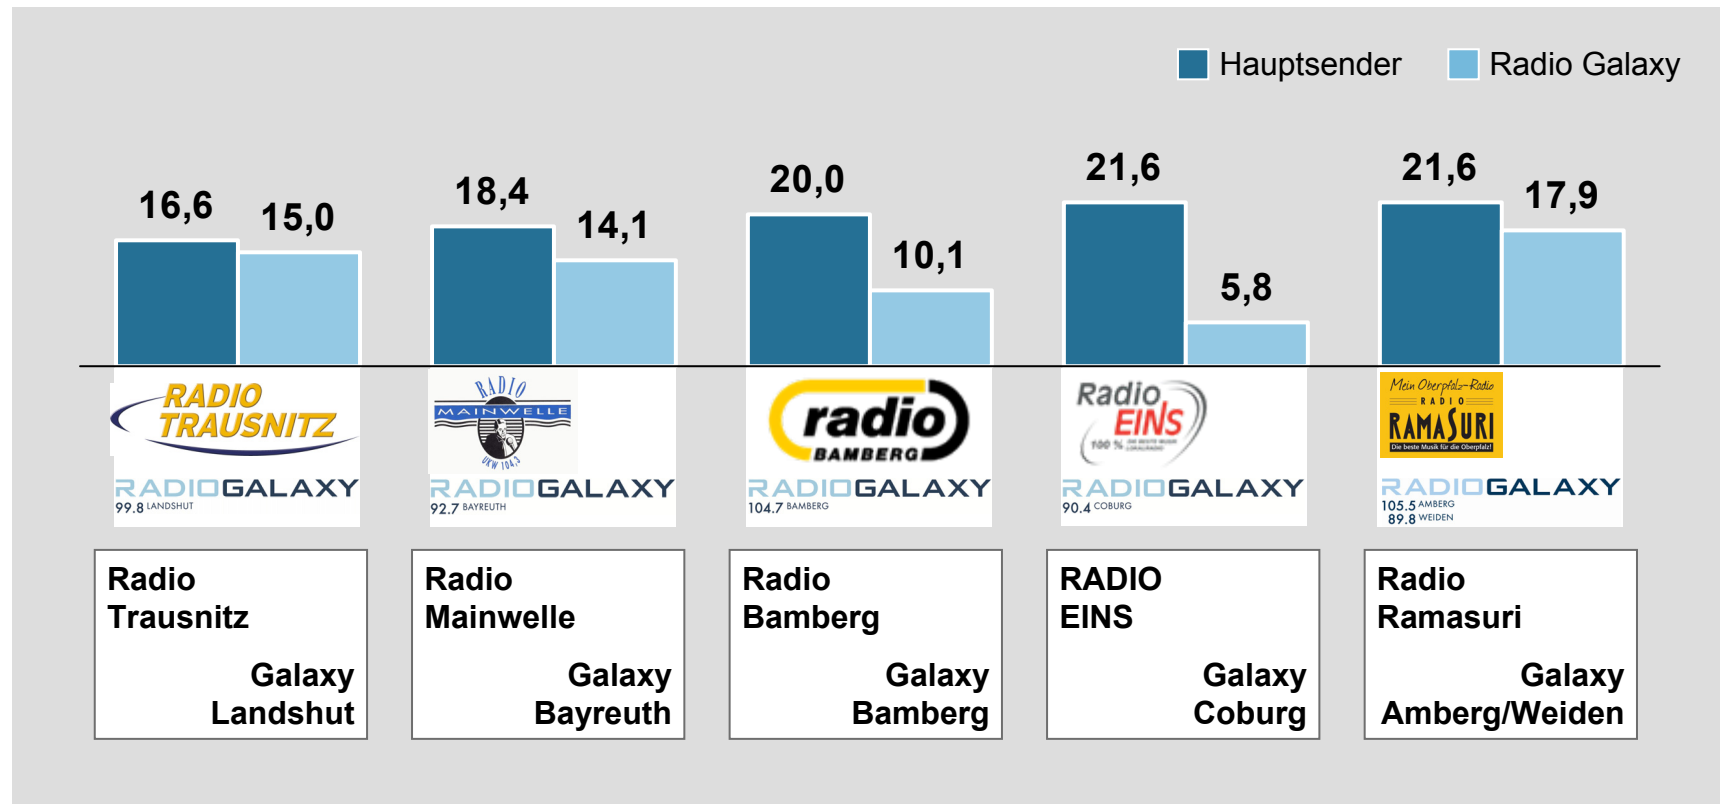

2-Frequenzstandorte: Top Reichweiten *)

Tagesreichweite Montag bis Freitag in %

Bevölkerung ab 10 Jahre in den jeweiligen Stereoempfangsgebieten in Bayern

*) Top 5 - Standorte

Tagesreichweite 2-Frequenzstandort-Lokalsender

Montag bis Freitag / Bevölkerung ab 10 Jahre

%-Anteil Reichweite im jeweiligen Stereoempfangsgebiet in Bayern	2010 10+ %	2011 10+ %
RADIO EINS	21,2	21,6
Radio Galaxy Coburg	10,8	5,8
Radio Ramasuri	19,7	21,6
Radio Galaxy Amberg / Weiden	15,6	17,9
Radio Bamberg	14,2	20,0
Radio Galaxy Bamberg	16,5	10,1
Radio Mainwelle	21,0	18,4
Radio Galaxy Bayreuth	14,8	14,1
Radio Trausnitz	15,0	16,6
Radio Galaxy Landshut	8,3	15,0
Radio Euroherz	13,9	16,3
extra-radio 88.0	7,3	9,5
Radio Galaxy Hof	14,6	14,9

Tagesreichweite 2-Frequenzstandort-Lokalsender

Montag bis Freitag / Bevölkerung ab 10 Jahre

Hörer absolut im weitesten Empfangsgebiet	2010 10+ TSD	2011 10+ TSD
Radio Ramasuri	84	86
Radio Galaxy Amberg / Weiden	49	56
Radio Trausnitz	71	73
Radio Galaxy Landshut	15	28
Radio Bamberg	50	68
Radio Galaxy Bamberg	40	29
Radio Primavera	75	61
Radio Galaxy Aschaffenburg	34	31
RADIO EINS	53	61
Radio Galaxy Coburg	13	7
RADIO 8	45	55
Radio Galaxy Ansbach	19	17