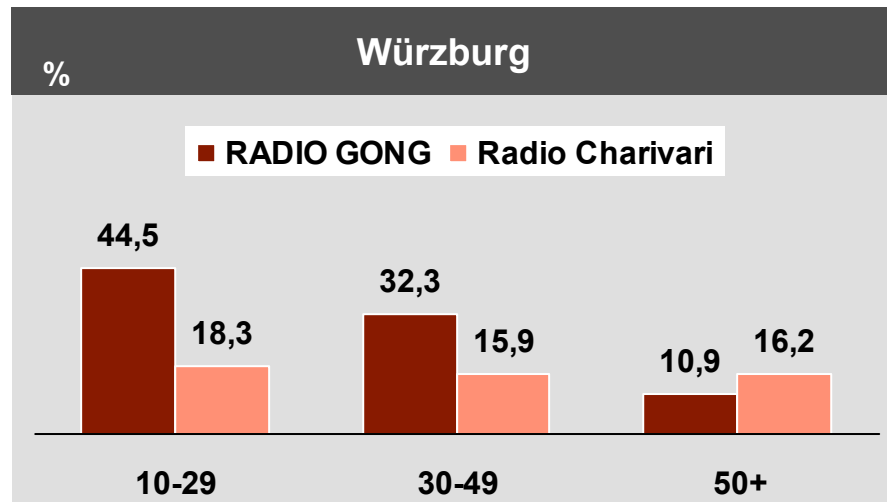

# Großstadtstandorte

Großstädte Ingolstadt, Regensburg, Würzburg, Augsburg

Tagesreichweite Montag bis Freitag in %

Bevölkerung ab 10 Jahre in den Stereoempfangsgebieten in Bayern

# Tagesreichweite Großstadtseiner

Montag bis Freitag / Bevölkerung ab 10 Jahre

% - Anteil im jeweiligen Stereoempfangsgebiet

■ 2010 ■ 2011

in TSD – im weitesten Empfangsgebiet

■ 2010 ■ 2011

# Tagesreichweite Großstadt-Lokalsender

Montag bis Freitag / Bevölkerung ab 10 Jahre im jeweiligen Stereoempfangsgebiet

\*) Basis < 80 Fälle!