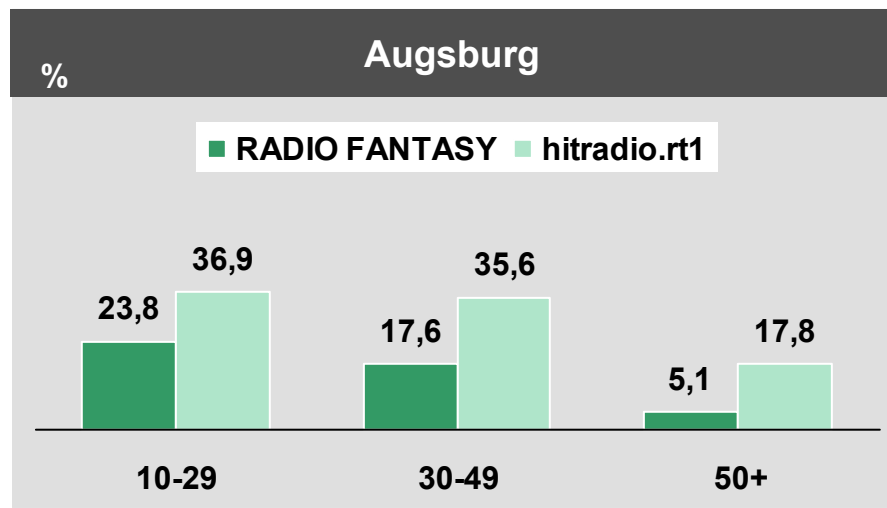

# Großstadtstandorte

Großstädte Ingolstadt, Regensburg, Würzburg, Augsburg

Tagesreichweite Montag bis Freitag in %

Bevölkerung ab 10 Jahre in den Stereoempfangsgebieten in Bayern

# Tagesreichweite Großstadtseiner

Montag bis Freitag / Bevölkerung ab 10 Jahre

% - Anteil im jeweiligen Stereoempfangsgebiet

■ 2010 ■ 2011

in TSD – im weitesten Empfangsgebiet

■ 2010 ■ 2011

# Tagesreichweite Großstadt-Lokalsender

Montag bis Freitag / Bevölkerung ab 10 Jahre im jeweiligen Stereoempfangsgebiet

\*) Basis < 80 Fälle!