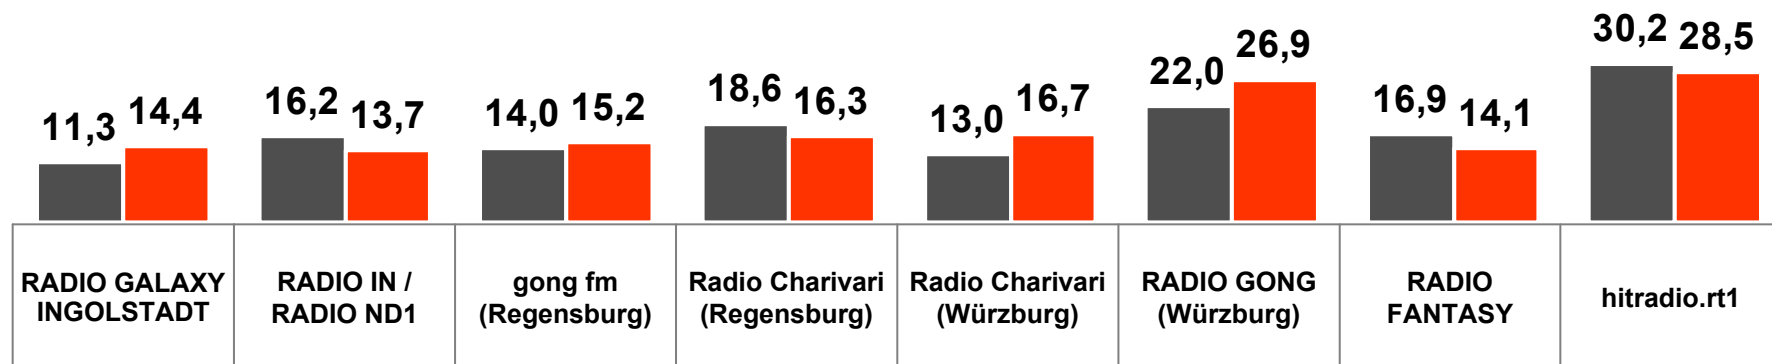

# Großstadtstandorte

Großstädte Ingolstadt, Regensburg, Würzburg, Augsburg

Tagesreichweite Montag bis Freitag in %

Bevölkerung ab 10 Jahre in den Stereoempfangsgebieten in Bayern

# Tagesreichweite Großstadtseiner

Montag bis Freitag / Bevölkerung ab 10 Jahre

% - Anteil im jeweiligen Stereoempfangsgebiet

■ 2010 ■ 2011

in TSD – im weitesten Empfangsgebiet

■ 2010 ■ 2011

# Tagesreichweite Großstadt-Lokalsender

Montag bis Freitag / Bevölkerung ab 10 Jahre im jeweiligen Stereoempfangsgebiet

\*) Basis < 80 Fälle!