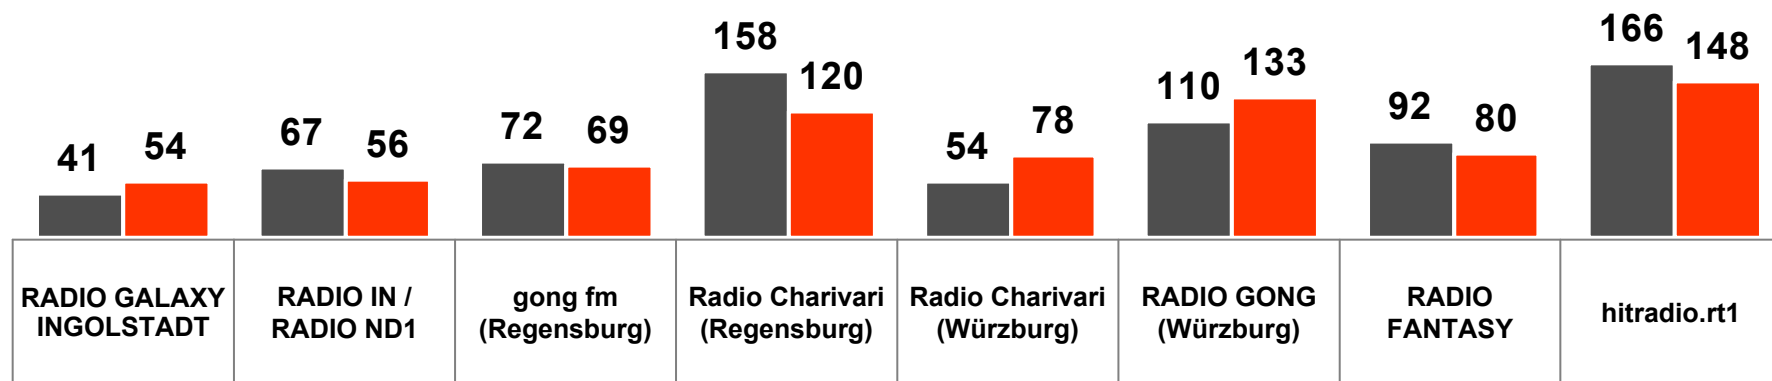

# Großstadtstandorte

Großstädte Ingolstadt, Regensburg, Würzburg, Augsburg

Tagesreichweite Montag bis Freitag in %

Bevölkerung ab 10 Jahre in den Stereoempfangsgebieten in Bayern

# Tagesreichweite Großstadtseiner

Montag bis Freitag / Bevölkerung ab 10 Jahre

% - Anteil im jeweiligen Stereoempfangsgebiet

■ 2010 ■ 2011

in TSD – im weitesten Empfangsgebiet

■ 2010 ■ 2011

# Tagesreichweite Großstadt-Lokalsender

Montag bis Freitag / Bevölkerung ab 10 Jahre im jeweiligen Stereoempfangsgebiet

\*) Basis < 80 Fälle!