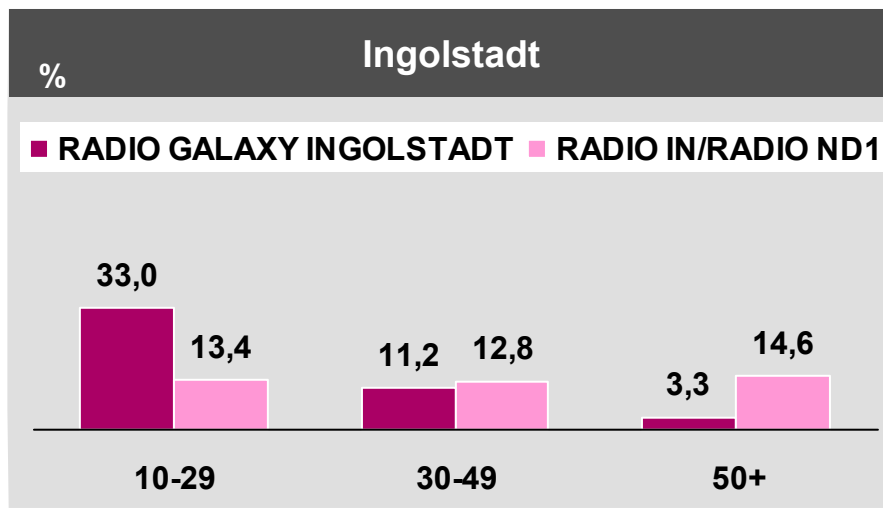

# Großstadtstandorte

Großstädte Ingolstadt, Regensburg, Würzburg, Augsburg

Tagesreichweite Montag bis Freitag in %

Bevölkerung ab 10 Jahre in den Stereoempfangsgebieten in Bayern

# Tagesreichweite Großstadtseiner

Montag bis Freitag / Bevölkerung ab 10 Jahre

% - Anteil im jeweiligen Stereoempfangsgebiet

■ 2010 ■ 2011

in TSD – im weitesten Empfangsgebiet

■ 2010 ■ 2011

# Tagesreichweite Großstadt-Lokalsender

Montag bis Freitag / Bevölkerung ab 10 Jahre im jeweiligen Stereoempfangsgebiet

\*) Basis < 80 Fälle!