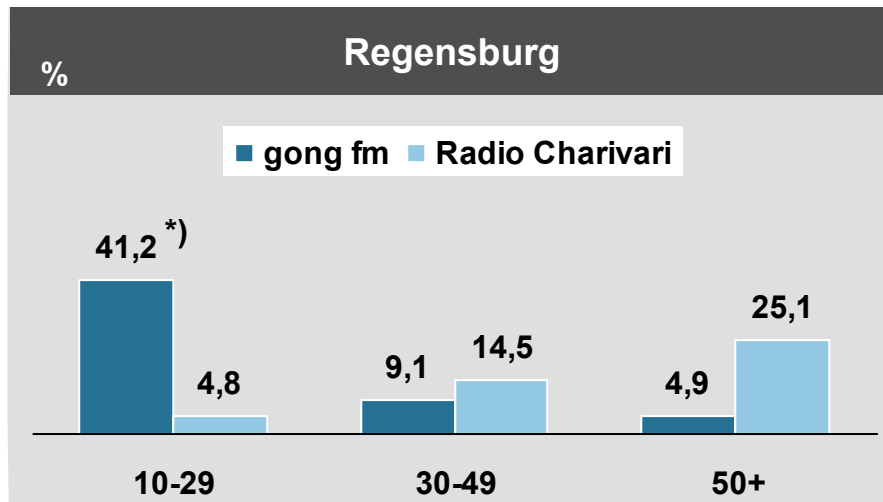

# Großstadtstandorte

Großstädte Ingolstadt, Regensburg, Würzburg, Augsburg

Tagesreichweite Montag bis Freitag in %

Bevölkerung ab 10 Jahre in den Stereoempfangsgebieten in Bayern

# Tagesreichweite Großstadtseiner

Montag bis Freitag / Bevölkerung ab 10 Jahre

% - Anteil im jeweiligen Stereoempfangsgebiet

■ 2010 ■ 2011

in TSD – im weitesten Empfangsgebiet

■ 2010 ■ 2011

# Tagesreichweite Großstadt-Lokalsender

Montag bis Freitag / Bevölkerung ab 10 Jahre im jeweiligen Stereoempfangsgebiet

\*) Basis < 80 Fälle!