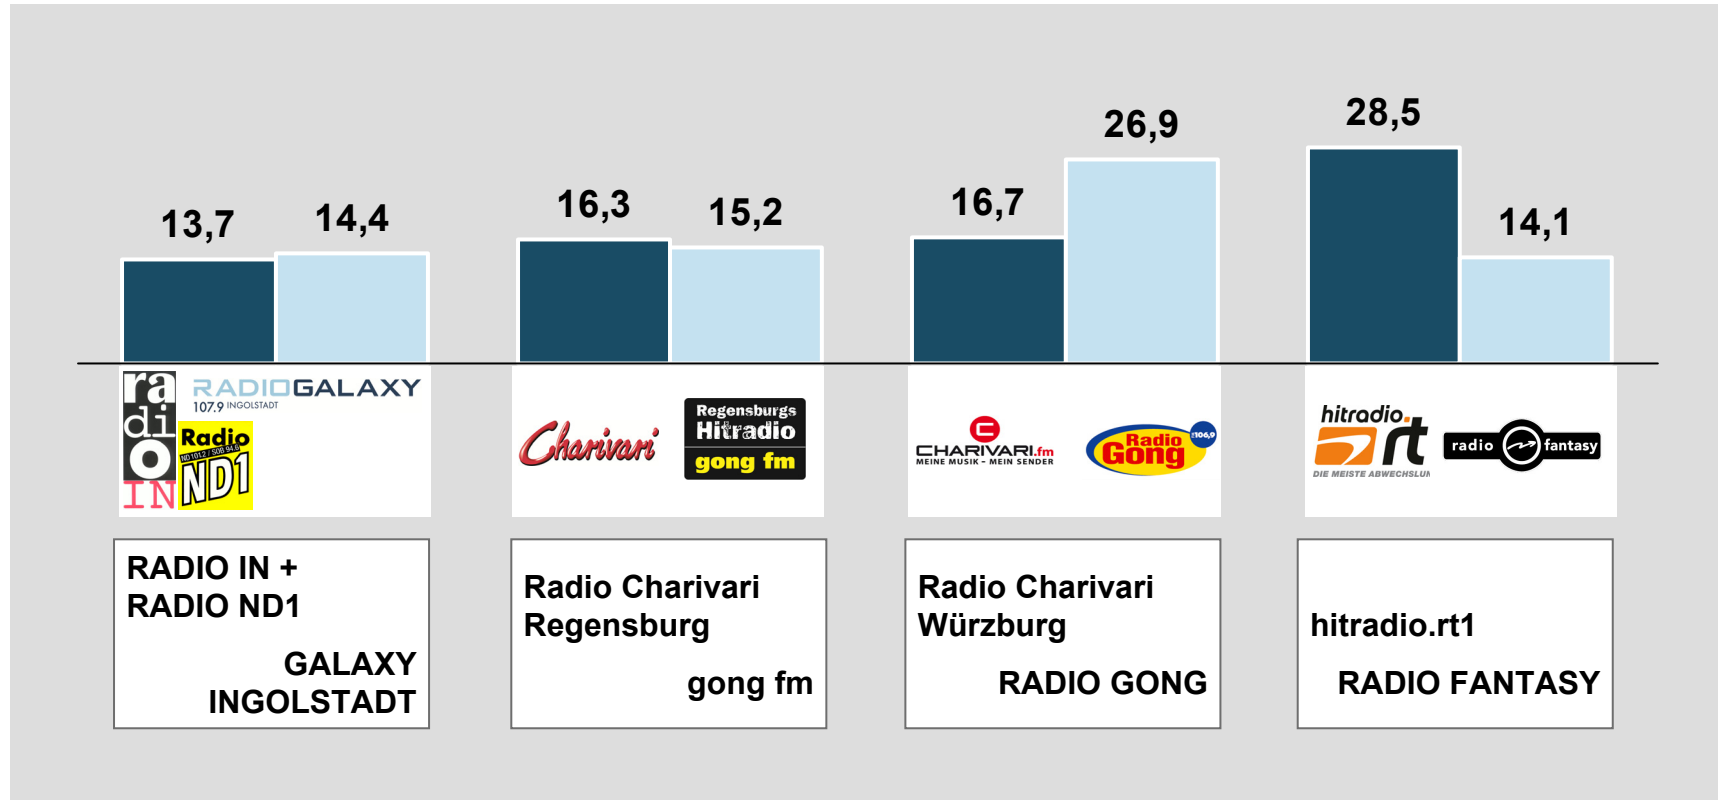

# Großstadtstandorte

Großstädte Ingolstadt, Regensburg, Würzburg, Augsburg

Tagesreichweite Montag bis Freitag in %

Bevölkerung ab 10 Jahre in den Stereoempfangsgebieten in Bayern

# Tagesreichweite Großstadtseiner

Montag bis Freitag / Bevölkerung ab 10 Jahre

% - Anteil im jeweiligen Stereoempfangsgebiet

■ 2010 ■ 2011

in TSD – im weitesten Empfangsgebiet

■ 2010 ■ 2011

# Tagesreichweite Großstadt-Lokalsender

Montag bis Freitag / Bevölkerung ab 10 Jahre im jeweiligen Stereoempfangsgebiet

\*) Basis < 80 Fälle!