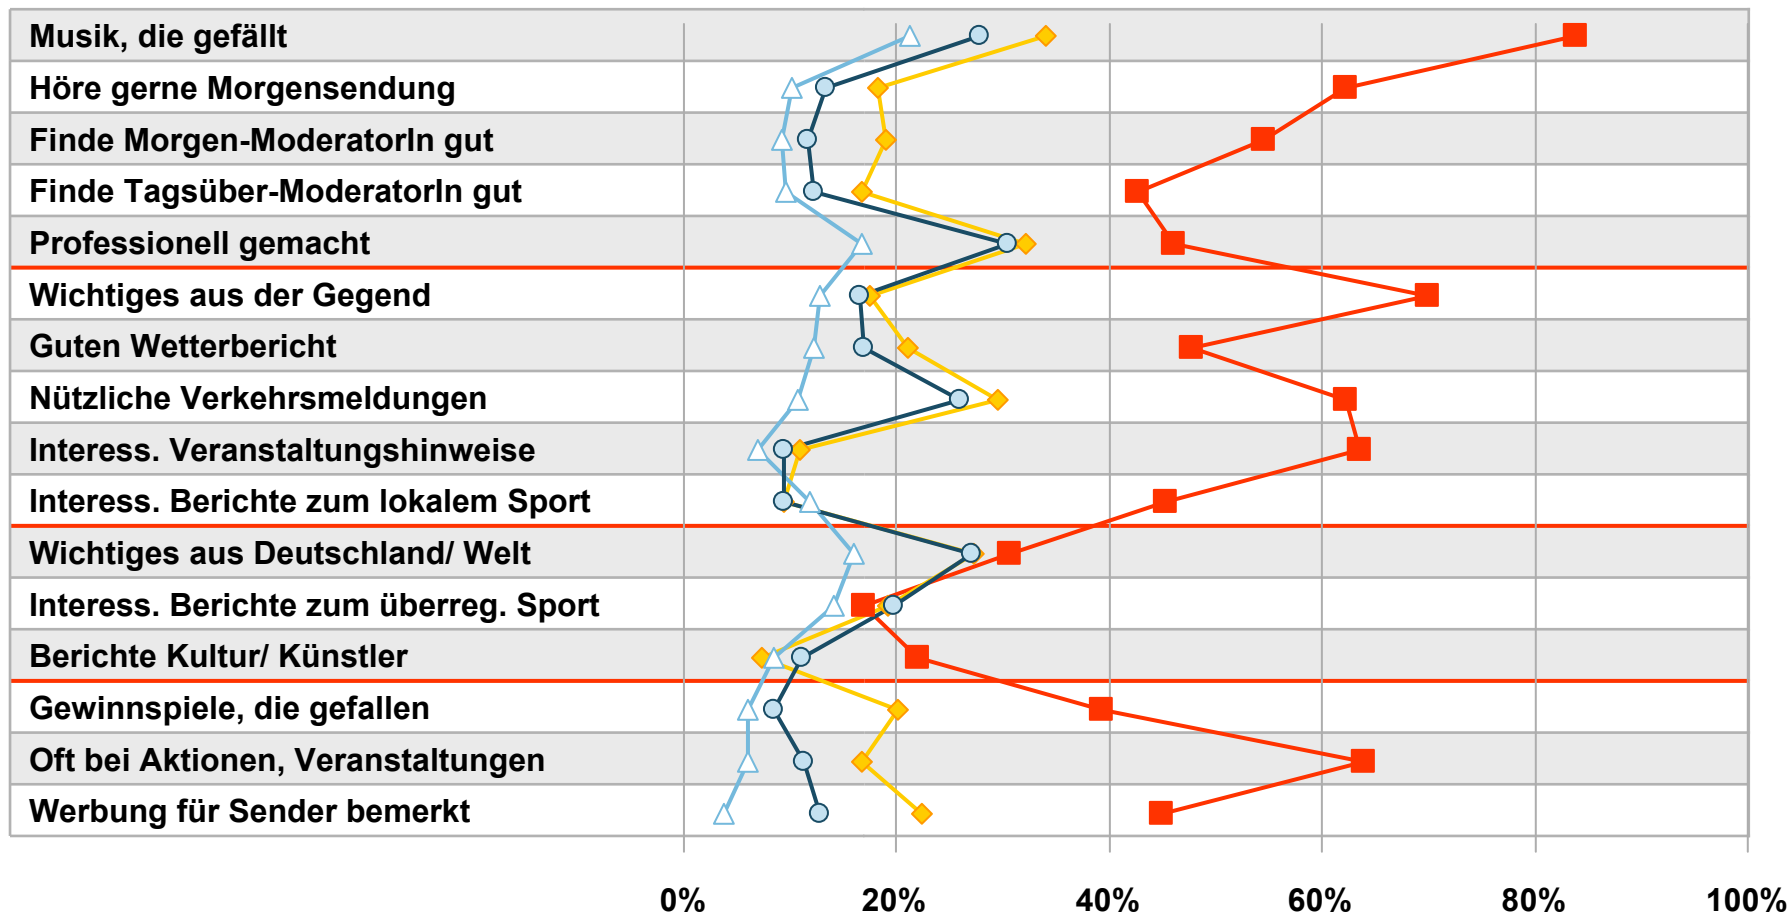

■ 1-Frequenzstandort-Lokalsender
 ◆ ANTENNE BAYERN
 △ Bayern 1
 ○ Bayern 3

Kompetenz des eigenen Programms und der Konkurrenzprogramme bei den eigenen Stammhörern:

Welche Sender bringen gute / nützliche ...

Stammhörer ab 10 Jahre von 2-Frequenzstandort-Lokalsendern in Bayern im Empfangsgebiet

■ 2-Frequenzstandort-Lokalsender
 ◆ ANTENNE BAYERN
 △ Bayern 1
 ○ Bayern 3

Kompetenz des eigenen Programms und der Konkurrenzprogramme bei den eigenen Stammhörern:

Welche Sender bringen gute / nützliche ...

Stammhörer ab 10 Jahre von Umlandstandort-Lokalsendern in Bayern im Empfangsgebiet

Kompetenz des eigenen Programms und der Konkurrenzprogramme bei den eigenen Stammhörern:

Welche Sender bringen gute / nützliche ...

Stammhörer ab 10 Jahre von Großstadt-Lokalsendern in Bayern im Empfangsgebiet

■ Großstadt-Lokalsender
 ◆ ANTENNE BAYERN
 △ Bayern 1
 ○ Bayern 3

Kompetenz des eigenen Programms und der Konkurrenzprogramme bei den eigenen Stammhörern: