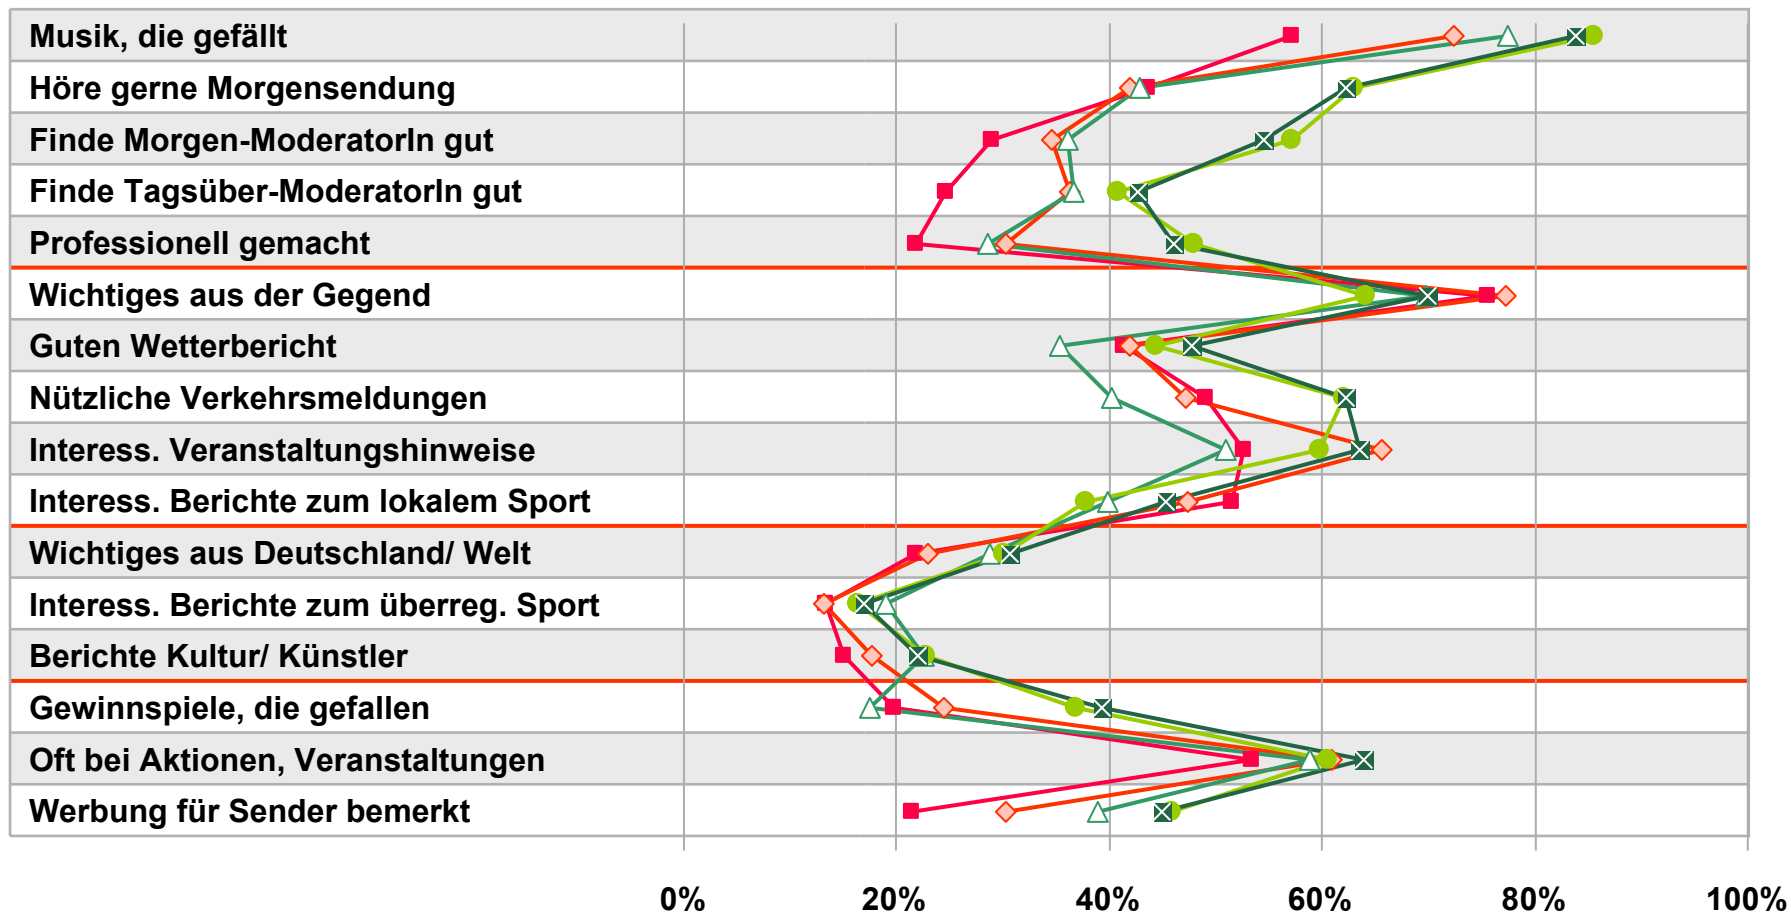

6

Hörfunk: Programmkompetenzen

Kompetenz: Welche Sender bringen gute / nützliche ...

Bewertung des jeweiligen Senders durch eigene Stammhörere ab 10 Jahre in Bayern

Kompetenz: Welche Sender bringen gute / nützliche ...

Bewertung des jeweiligen Senders durch eigene Stammhörer ab 10 Jahre in Bayern im jeweiligen Gebiet

- 1-Frequenzstandort-Lokalsender
- ◇ 2-Frequenzstandort-Lokalsender
- △ Umlandstandort-Lokalsender
- Ballungsraum-Lokalsender
- ⊗ Großstadt-Lokalsender

Kompetenz des eigenen Programms und der Konkurrenzprogramme bei den eigenen Stammhörern:

Welche Sender bringen gute / nützliche ...

Stammhörer ab 10 Jahre von 1-Frequenzstandort-Lokalsendern in Bayern im Empfangsgebiet