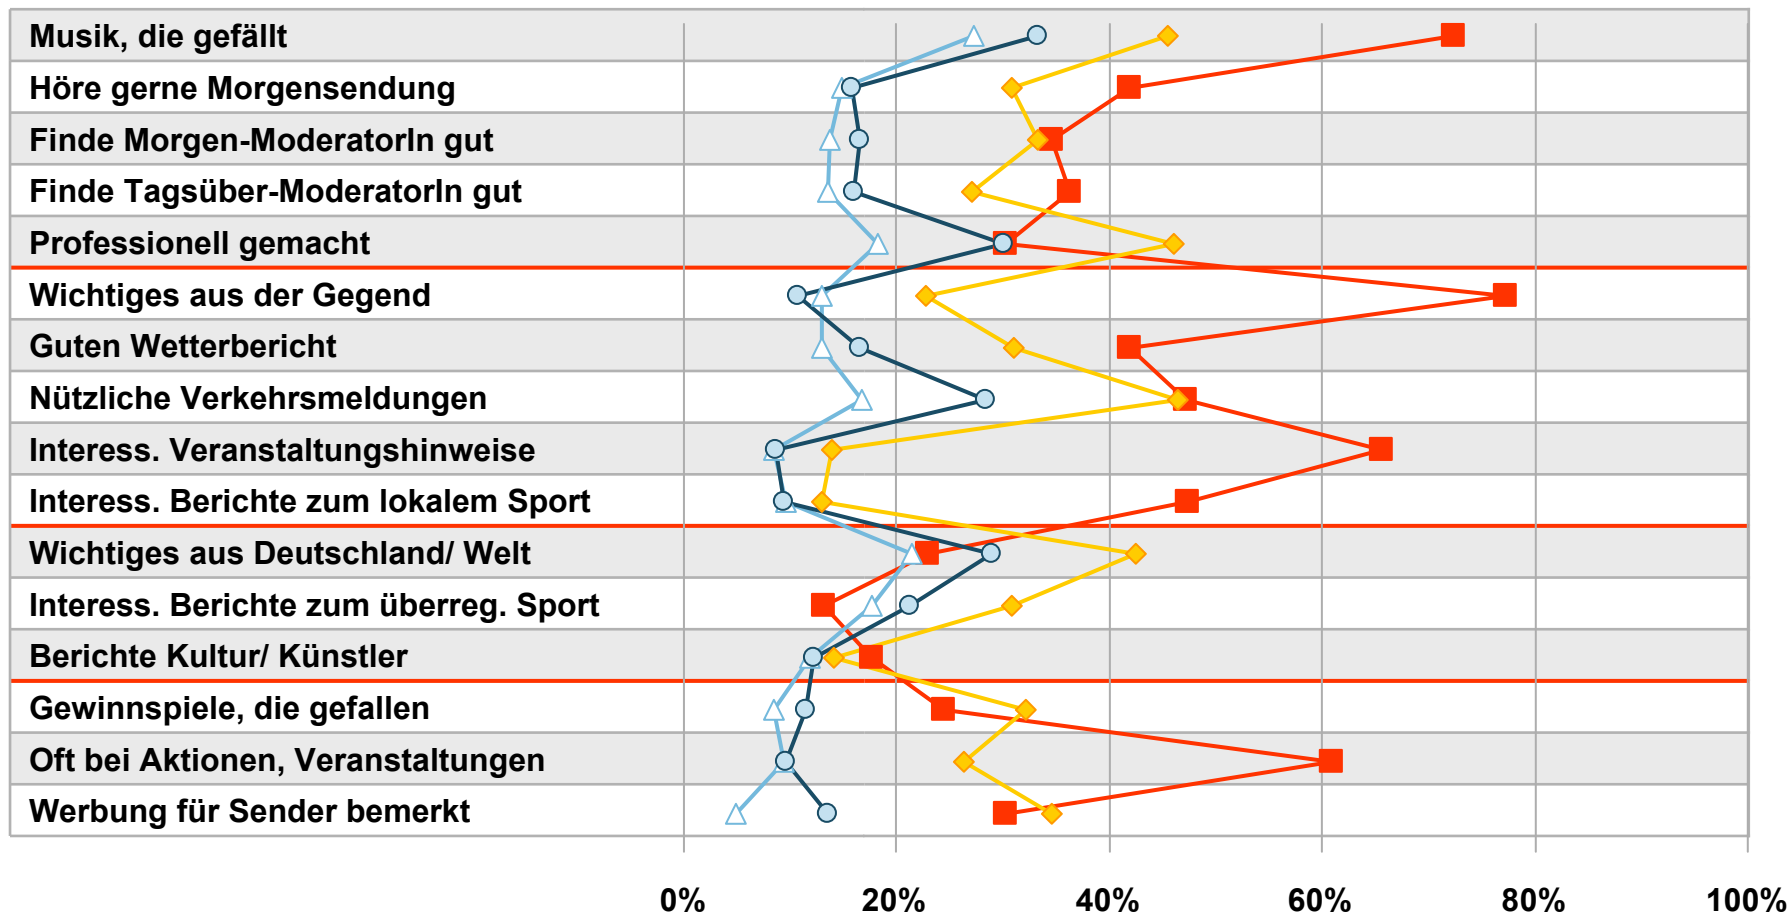

Bewertung des jeweiligen Senders durch eigene Stammhörer ab 10 Jahre in Bayern im jeweiligen Gebiet

- 1-Frequenzstandort-Lokalsender
- ◇ 2-Frequenzstandort-Lokalsender
- △ Umlandstandort-Lokalsender
- Ballungsraum-Lokalsender
- ⊗ Großstadt-Lokalsender

Kompetenz des eigenen Programms und der Konkurrenzprogramme bei den eigenen Stammhörern:

Welche Sender bringen gute / nützliche ...

Stammhörer ab 10 Jahre von 1-Frequenzstandort-Lokalsendern in Bayern im Empfangsgebiet

■ 1-Frequenzstandort-Lokalsender
 ◆ ANTENNE BAYERN
 △ Bayern 1
 ○ Bayern 3

Kompetenz des eigenen Programms und der Konkurrenzprogramme bei den eigenen Stammhörern:

Welche Sender bringen gute / nützliche ...

Stammhörer ab 10 Jahre von 2-Frequenzstandort-Lokalsendern in Bayern im Empfangsgebiet

■ 2-Frequenzstandort-Lokalsender
 ◆ ANTENNE BAYERN
 △ Bayern 1
 ○ Bayern 3

Kompetenz des eigenen Programms und der Konkurrenzprogramme bei den eigenen Stammhörern: