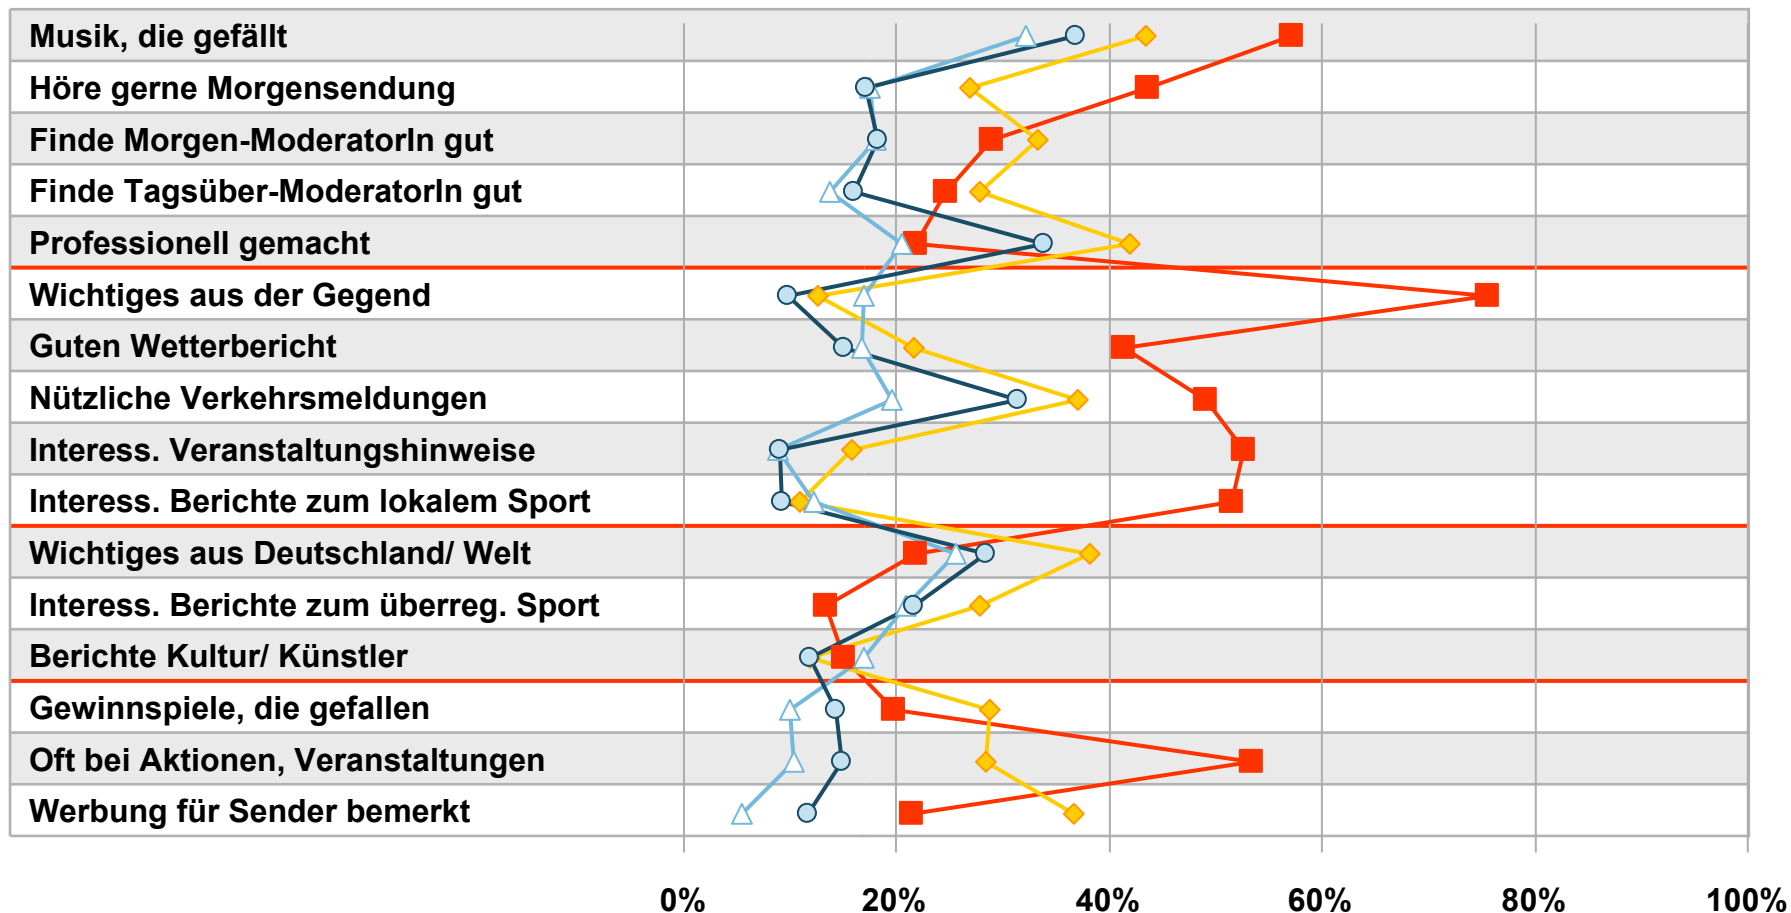

Bewertung des jeweiligen Senders durch eigene Stammhörer ab 10 Jahre in Bayern im jeweiligen Gebiet

- 1-Frequenzstandort-Lokalsender
- ◇ 2-Frequenzstandort-Lokalsender
- △ Umlandstandort-Lokalsender
- Ballungsraum-Lokalsender
- ⊗ Großstadt-Lokalsender

Kompetenz des eigenen Programms und der Konkurrenzprogramme bei den eigenen Stammhörern:

Welche Sender bringen gute / nützliche ...

Stammhörer ab 10 Jahre von 1-Frequenzstandort-Lokalsendern in Bayern im Empfangsgebiet

■ 1-Frequenzstandort-Lokalsender
 ◆ ANTENNE BAYERN
 △ Bayern 1
 ○ Bayern 3

Kompetenz des eigenen Programms und der Konkurrenzprogramme bei den eigenen Stammhörern:

Welche Sender bringen gute / nützliche ...

Stammhörer ab 10 Jahre von 2-Frequenzstandort-Lokalsendern in Bayern im Empfangsgebiet

■ 2-Frequenzstandort-Lokalsender
 ◆ ANTENNE BAYERN
 △ Bayern 1
 ○ Bayern 3

Kompetenz des eigenen Programms und der Konkurrenzprogramme bei den eigenen Stammhörern: