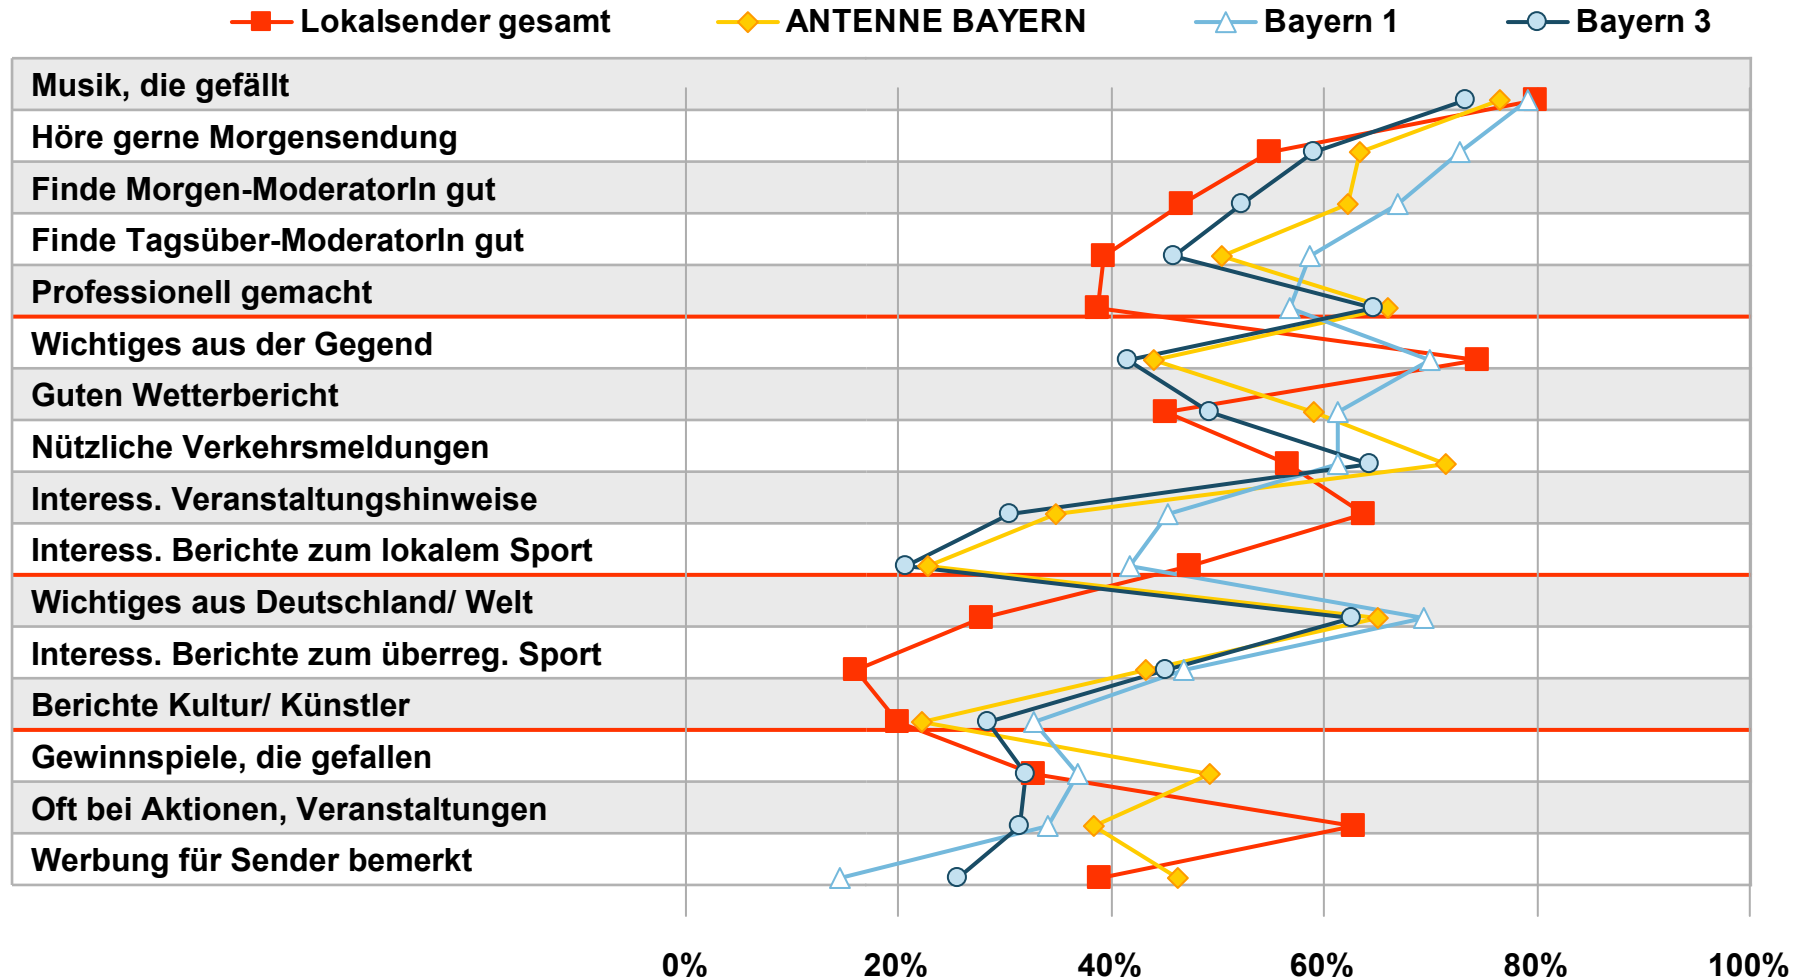

6

Hörfunk: Programmkompetenzen

Kompetenz: Welche Sender bringen gute / nützliche ...

Bewertung des jeweiligen Senders durch eigene Stammhörere ab 10 Jahre in Bayern

Kompetenz: Welche Sender bringen gute / nützliche ...

Bewertung des jeweiligen Senders durch eigene Stammhörer ab 10 Jahre in Bayern im jeweiligen Gebiet

- 1-Frequenzstandort-Lokalsender
- ◇ 2-Frequenzstandort-Lokalsender
- △ Umlandstandort-Lokalsender
- Ballungsraum-Lokalsender
- ⊗ Großstadt-Lokalsender

Kompetenz des eigenen Programms und der Konkurrenzprogramme bei den eigenen Stammhörern:

Welche Sender bringen gute / nützliche ...

Stammhörer ab 10 Jahre von 1-Frequenzstandort-Lokalsendern in Bayern im Empfangsgebiet