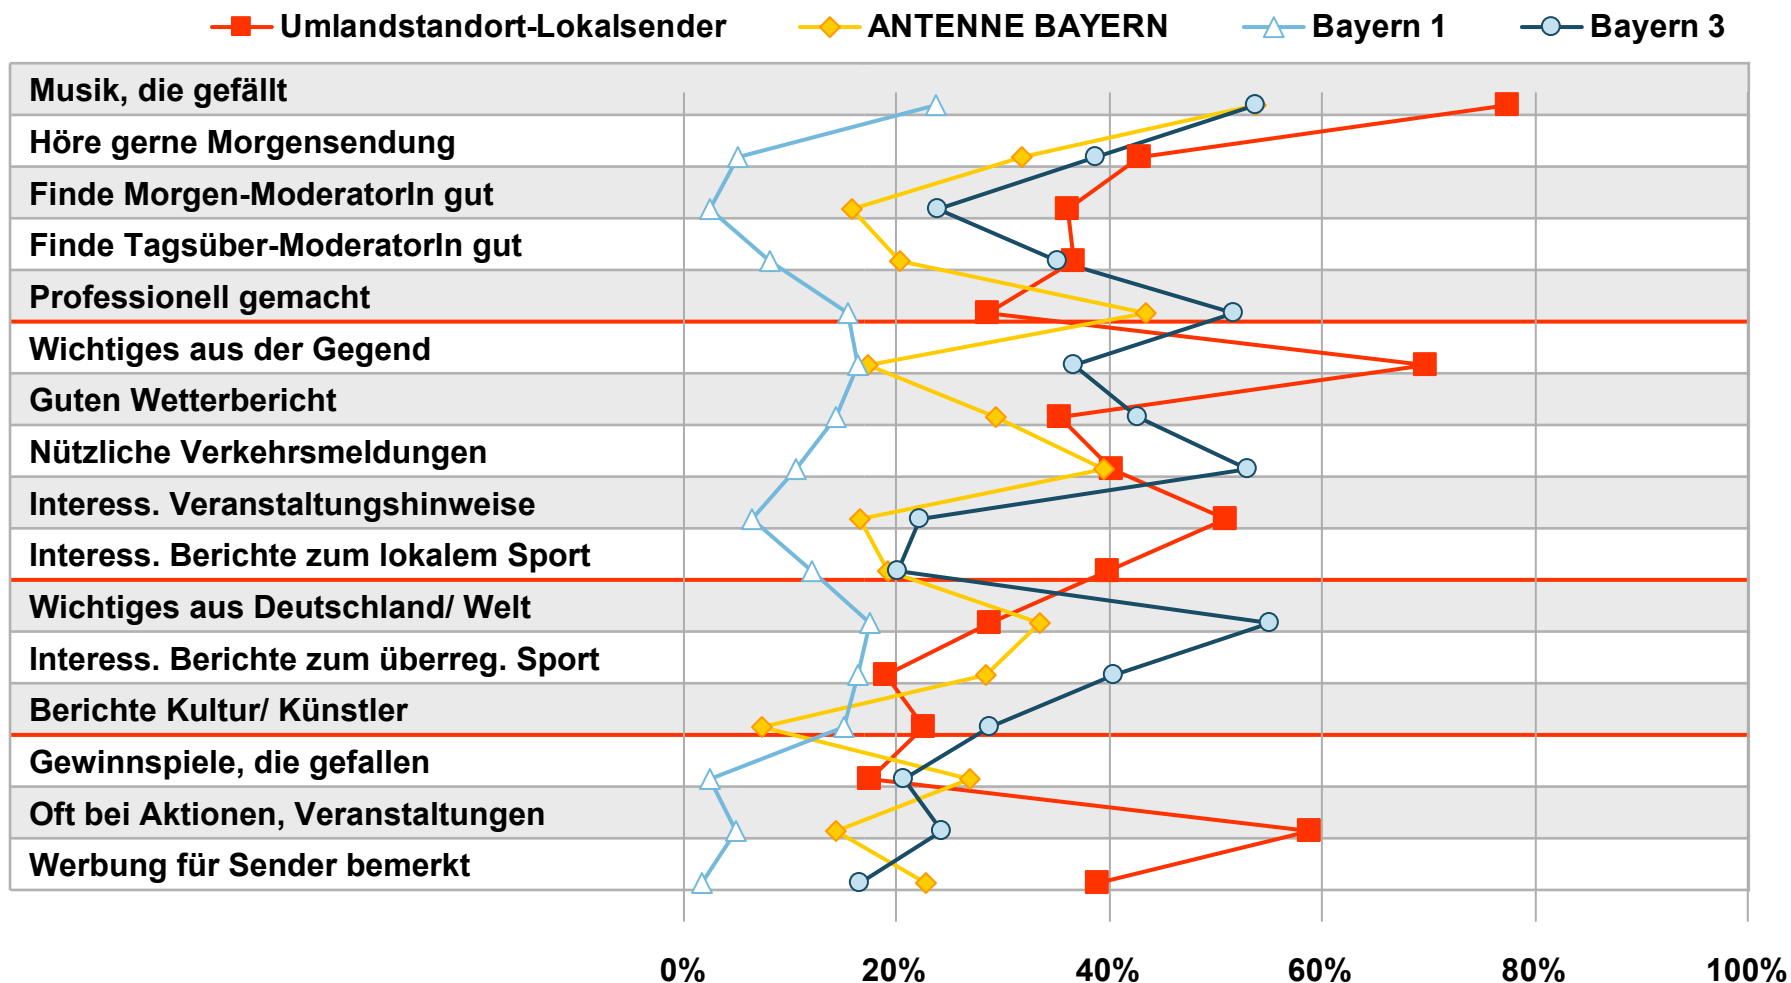

■ 1-Frequenzstandort-Lokalsender
 ◆ ANTENNE BAYERN
 △ Bayern 1
 ○ Bayern 3

Kompetenz des eigenen Programms und der Konkurrenzprogramme bei den eigenen Stammhörern:

Welche Sender bringen gute / nützliche ...

Stammhörer ab 10 Jahre von 2-Frequenzstandort-Lokalsendern in Bayern im Empfangsgebiet

■ 2-Frequenzstandort-Lokalsender
 ◆ ANTENNE BAYERN
 △ Bayern 1
 ○ Bayern 3

Kompetenz des eigenen Programms und der Konkurrenzprogramme bei den eigenen Stammhörern:

Welche Sender bringen gute / nützliche ...

Stammhörer ab 10 Jahre von Umlandstandort-Lokalsendern in Bayern im Empfangsgebiet

Kompetenz des eigenen Programms und der Konkurrenzprogramme bei den eigenen Stammhörern:

Welche Sender bringen gute / nützliche ...

Stammhörer ab 10 Jahre von Großstadt-Lokalsendern in Bayern im Empfangsgebiet

■ Großstadt-Lokalsender
 ◆ ANTENNE BAYERN
 △ Bayern 1
 ○ Bayern 3

Kompetenz des eigenen Programms und der Konkurrenzprogramme bei den eigenen Stammhörern: