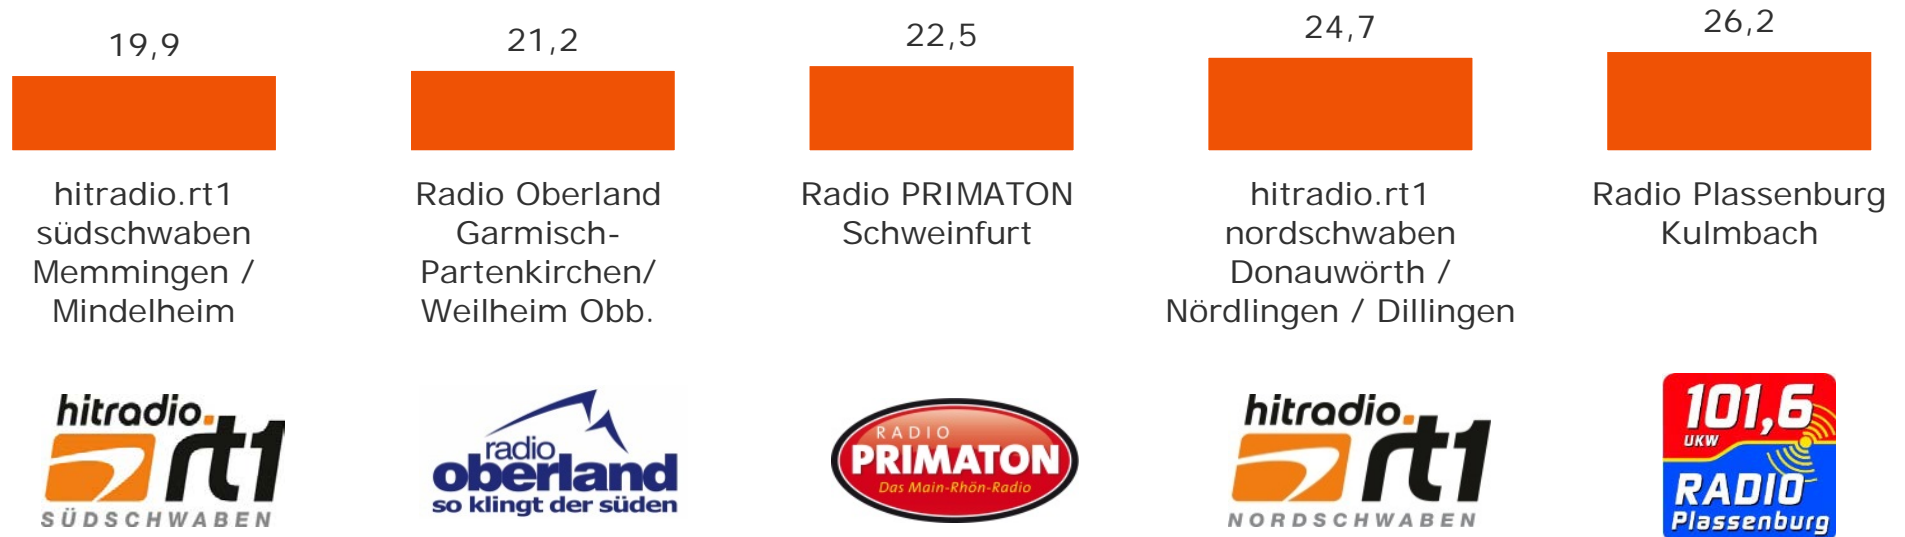

# Tagesreichweite 1-Frequenzstandort-Lokalsender: Top Reichweiten \*)

Montag bis Freitag – Bevölkerung ab 10 Jahre im jeweiligen Stereoempfangsgebiet  
in Bayern  
in %

\*) Top 5-Standorte

# Tagesreichweite 1-Frequenzstandort-Lokalsender

Montag bis Freitag – Bevölkerung ab 10 Jahre  
in %

%-Anteil Reichweite im jeweiligen Stereoempfangsgebiet in Bayern	2012 10+ %	2013 10+ %
Radio Plassenburg	26,0	26,2
hitradio.rt1 nordschwaben	21,6	24,7
Radio PRIMATON	18,0	22,5
Radio Oberland	15,5	21,2
hitradio.rt1 südschwaben	10,0	19,9
Radio AWN	15,1	16,8
Alpenwelle	7,8	13,2
BAYERNWELLE SÜDOST	15,0	11,8
unserRadio (Deggendorf)	14,4	8,4
Donau 3 FM Schwaben	2,7	8,1
„Das Neue“ RSA Radio (Kaufbeuren)	12,0	7,9
Radio Inn-Salzach-Welle / Radio ISW	8,1	7,8
„Das Neue“ RSA Radio (Lindau)	8,6	5,2