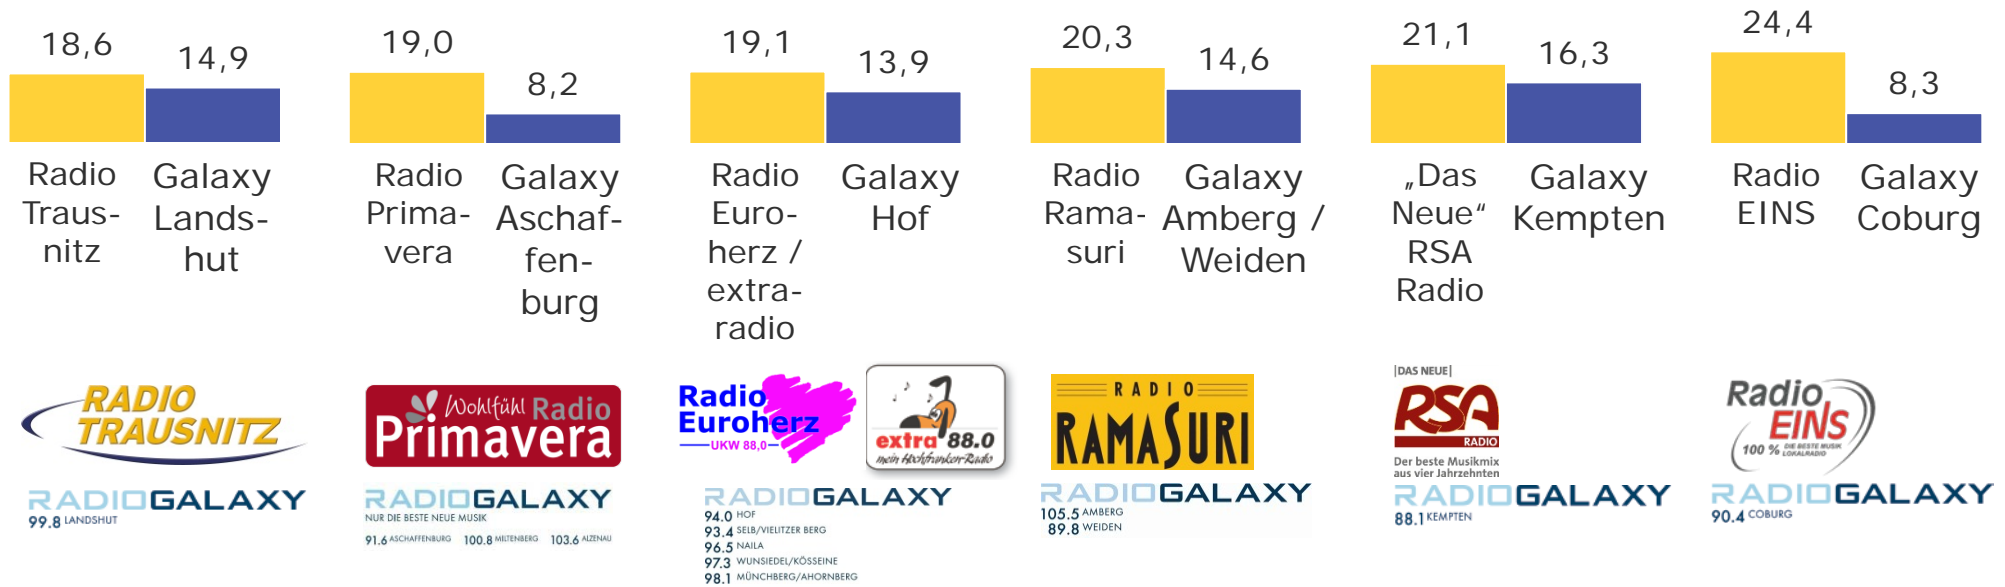

Tagesreichweite 2-Frequenzstandort-Lokalsender: Top Reichweiten *)

Montag bis Freitag – Bevölkerung ab 10 Jahre im jeweiligen Stereoempfangsgebiet in Bayern in %

*) Top 6-Standorte

Tagesreichweite 2-Frequenzstandort-Lokalsender

Montag bis Freitag – Bevölkerung ab 10 Jahre
in %

%-Anteil Reichweite im jeweiligen Stereoempfangsgebiet in Bayern	2012 10+ %	2013 10+ %
Radio EINS	19,3	24,4
Radio Galaxy Coburg	7,0	8,3
„Das Neue“ RSA Radio (Kempten)	13,8	21,1
Radio Galaxy Kempten	15,3	16,3
Radio Ramasuri	22,9	20,3
Radio Galaxy Amberg / Weiden	13,6	14,6
Radio Euroherz / extra-radio 88.0	18,7	19,1
Radio Euroherz	17,0	18,7
extra-radio 88.0	11,7	11,2
Radio Galaxy Hof	17,5	13,9
Radio Primavera	18,3	19,0
Radio Galaxy Aschaffenburg	11,0	8,2

Tagesreichweite 2-Frequenzstandort-Lokalsender

Montag bis Freitag – Bevölkerung ab 10 Jahre
in TSD

Hörer absolut im weitesten Empfangsgebiet	2012 10+ TSD	2013 10+ TSD
Radio Primavera	73	92
Radio Galaxy Aschaffenburg	32	31
Radio Ramasuri	94	82
Radio Galaxy Amberg / Weiden	41	35
Radio Trausnitz	87	82
Radio Galaxy Landshut	27	25
RADIO 8	47	61
Radio Galaxy Ansbach	16	27
„Das Neue“ RSA Radio (Kempten)	48	60
Radio Galaxy Kempten	13	16
Radio EINS	50	59
Radio Galaxy Coburg	13	10