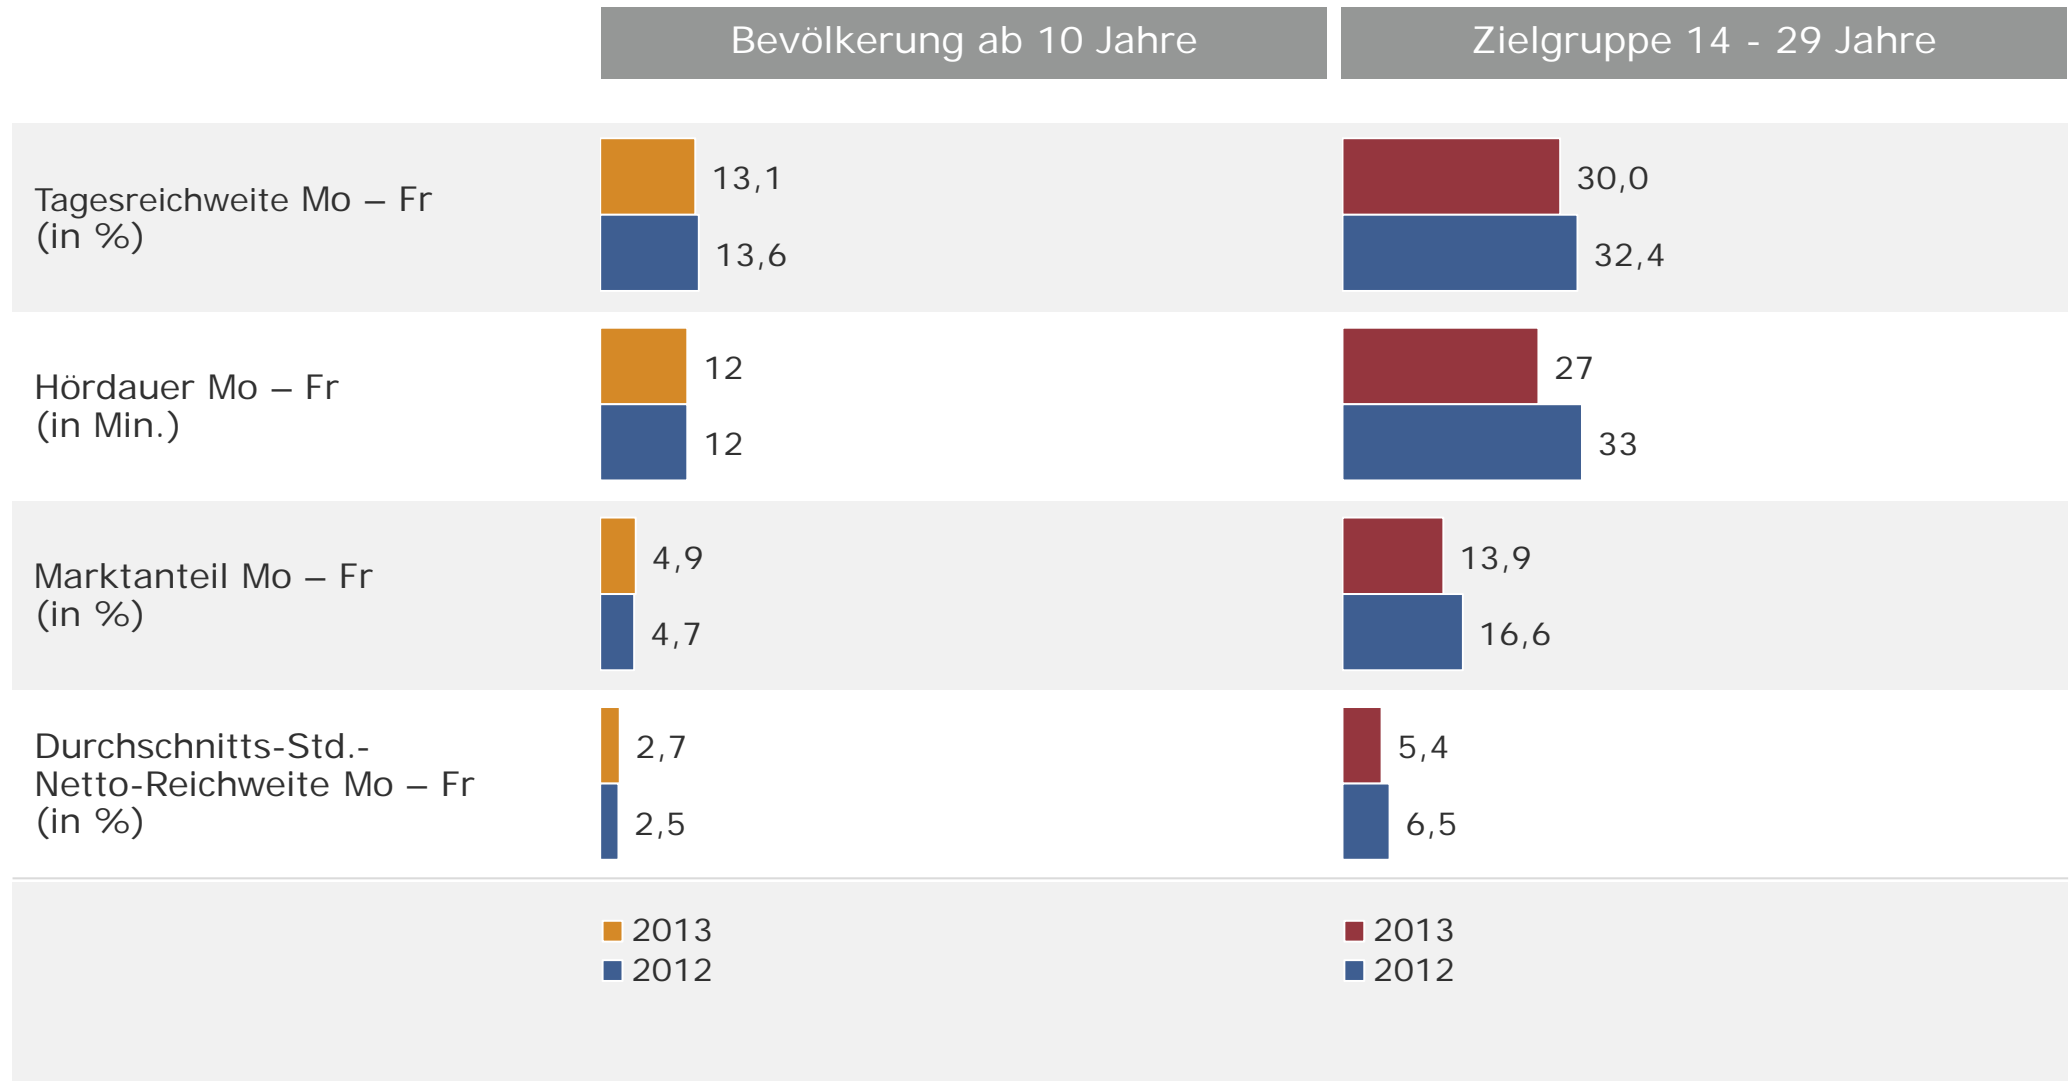

Tagesreichweite Radio Galaxy an Lokalstandorten: Top Reichweiten *)

Montag bis Freitag – Bevölkerung ab 10 Jahre / in Zielgruppe 14-29 Jahre in %

RADIOGALAXY
92.7 BAYREUTH

RADIOGALAXY
91.7 PASSAU

RADIOGALAXY
107.9 INGOLSTADT

Durchschnittsstunde 6-18 Uhr in TSD

Radio Galaxy gesamt

70

76

*) Basis zumeist < 80 Fälle!

TNS Infratest

FUNKANALYSE BAYERN 2013

©TNS 2013

Tagesreichweite Radio Galaxy gesamt 2010 - 2013

Montag bis Freitag – Bevölkerung ab 10 Jahre / 14-29 Jahre in Bayern
in TSD

Leistungsgrößen Radio Galaxy gesamt 2012 / 2013

Montag bis Freitag – Bevölkerung 14-29 / ab 10 Jahre in terrestrischen Galaxy-Gebieten in Bayern in % / in Minuten

Tagesreichweite Radio Galaxy gesamt: Altersstruktur der Hörer

Montag bis Freitag – Bevölkerung ab 10 Jahre in Bayern
in %