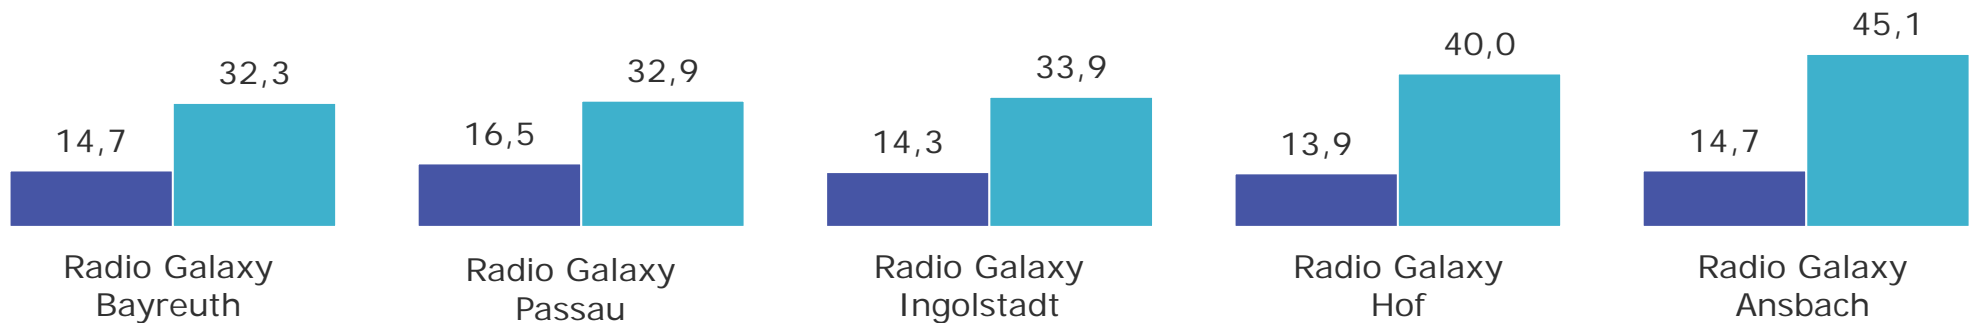

Tagesreichweite Radio Galaxy an Lokalstandorten: Top Reichweiten *)

Montag bis Freitag – Bevölkerung ab 10 Jahre / in Zielgruppe 14-29 Jahre in %

RADIOGALAXY
92.7 BAYREUTH

RADIOGALAXY
91.7 PASSAU

RADIOGALAXY
107.9 INGOLSTADT

RADIOGALAXY
94.0 HOF
93.4 SELB/VIELTIZER BERG
96.5 NAILA
97.3 WUNSIEDEL/KÖSSEINE
98.1 MÜNCHBERG/AHORNBERG

RADIOGALAXY
105.8 ANSBACH

■ Bevölkerung ab 10 Jahre ■ Zielgruppe 14-29 Jahre

*) Top 5-Standorte

TNS Infratest

FUNKANALYSE BAYERN 2013

©TNS 2013

Tagesreichweite Radio Galaxy an Lokalstandorten / Durchschnittsstunde

Montag bis Freitag – Bevölkerung 14-29 Jahre / ab 10 Jahre in Bayern
in % / in TSD

%-Anteil Reichweite im jeweiligen Stereoempfangsgebiet in Bayern	2012 14-29 J. *) %	2013 14-29 J. *) %
Radio Galaxy Ansbach	39,1	45,1
Radio Galaxy Hof	42,9	40,0
RADIO GALAXY INGOLSTADT	25,4	33,9
Radio Galaxy Passau	18,0	32,9
Radio Galaxy Bayreuth	30,8	32,3
Radio Galaxy Rosenheim	32,7	31,5
Radio Galaxy Kempten	51,4	31,2
Radio Galaxy Bamberg	37,3	27,5
Radio Galaxy Amberg / Weiden	38,1	24,9
Radio Galaxy Aschaffenburg	15,9	23,8
Radio Galaxy Coburg	23,0	22,3
Radio Galaxy Landshut	44,6	21,5