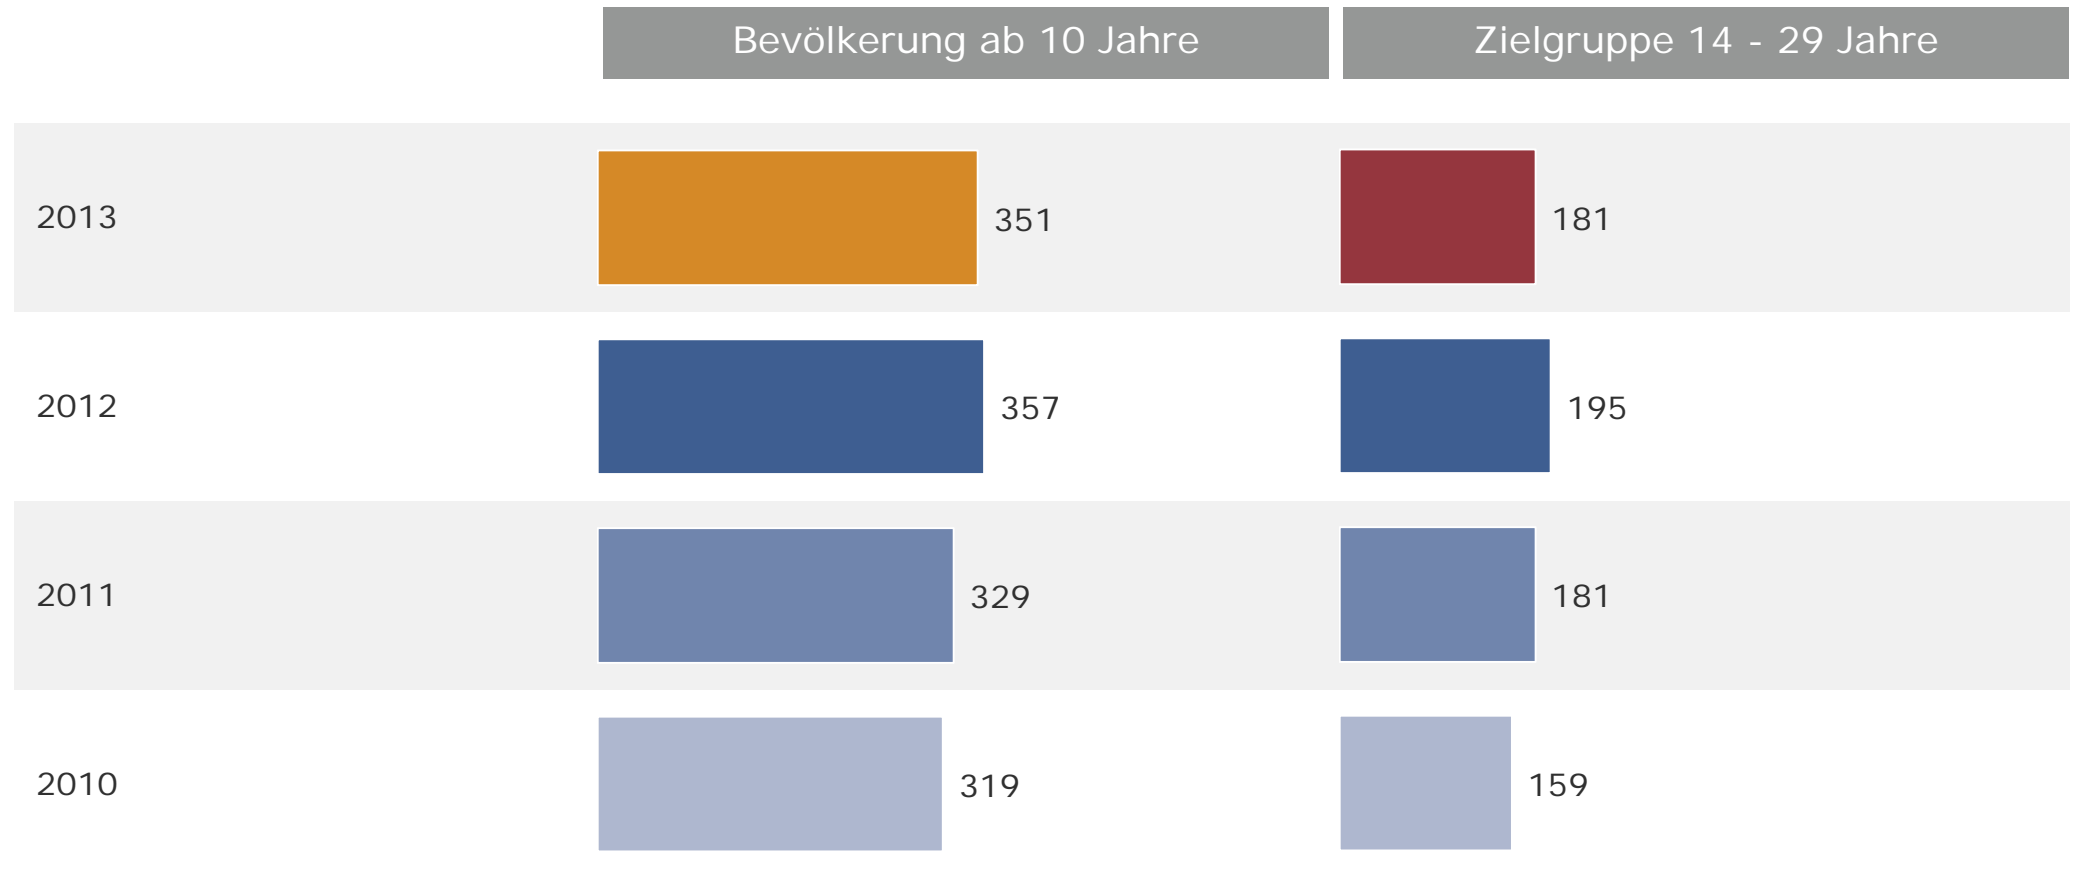

Tagesreichweite Radio Galaxy gesamt 2010 - 2013

Montag bis Freitag – Bevölkerung ab 10 Jahre / 14-29 Jahre in Bayern
in TSD

Leistungsgrößen Radio Galaxy gesamt 2012 / 2013

Montag bis Freitag – Bevölkerung 14-29 / ab 10 Jahre in terrestrischen Galaxy-Gebieten in Bayern in % / in Minuten