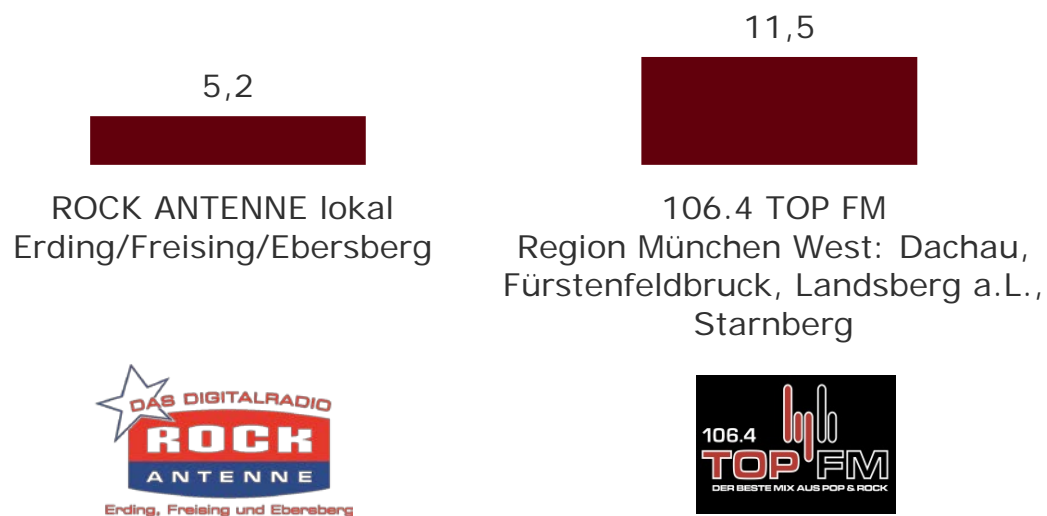

Tagesreichweite Umlandstandort-Lokalsender

Montag bis Freitag – Bevölkerung ab 10 Jahre im jeweiligen Stereoempfangsgebiet
in % / in TSD

%-Anteil Reichweite im jeweiligen Stereoempfangsgebiet in Bayern	2012 10 J.+ %	2013 10 J.+ %
106.4 TOP FM	12,2	11,5
ROCK ANTENNE lokal ED / FS / EBE	5,3	5,2

Hörer absolut im weitesten Empfangsgebiet	2012 10 J.+ TSD	2013 10 J.+ TSD
106.4 TOP FM	101	82
ROCK ANTENNE lokal ED / FS / EBE	21	23

Durchschnittsstunde Umlandstandort-Lokalsender

Montag bis Freitag – Bevölkerung ab 10 Jahre im Stereoempfangsgebiet
in TSD

Durchschnittsstunde 6-18 Uhr im weitesten Empfangsgebiet		2012 10+ TSD	2013 10+ TSD
Erding / Freising / Ebersberg	ROCK ANTENNE lokal Erding / Freising / Ebersberg	5	2
Region München West: Dachau, Fürstenfeldbruck, Landsberg a.L., Starnberg	106.4 TOP FM	26	16