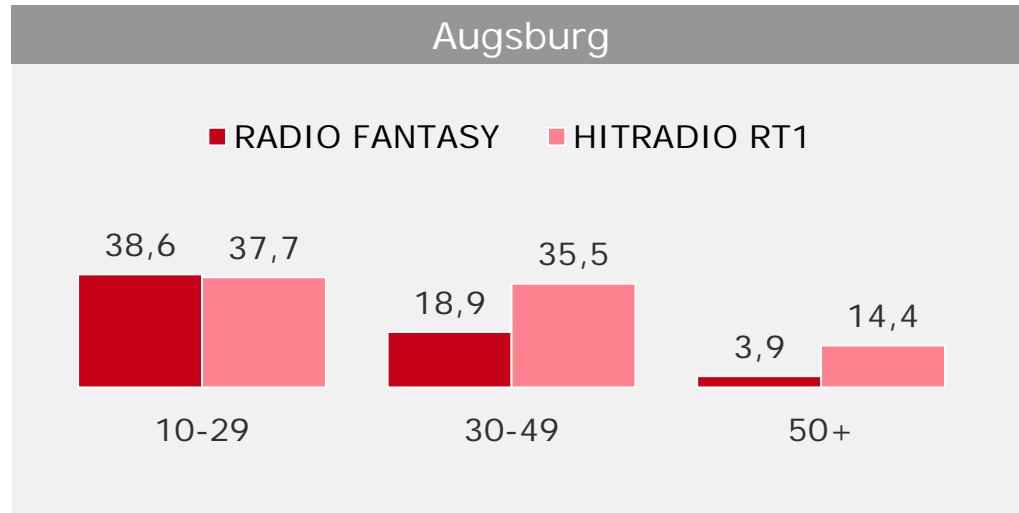

Tagesreichweite Großstadt-Lokalsender (ohne Ballungsraum-Standorte)

Montag bis Freitag – Bevölkerung ab 10 Jahre im jeweiligen Stereoempfangsgebiet in %

Tagesreichweite Großstadt-Lokalsender (ohne Ballungsraum-Standorte)

Montag bis Freitag – Bevölkerung ab 10 Jahre im jeweiligen Stereoempfangsgebiet
in % / in TSD

■ 2012 ■ 2013

Tagesreichweite Großstadt-Lokalsender (ohne Ballungsraum-Standorte)

Montag bis Freitag – Bevölkerung ab 10 Jahre im jeweiligen Stereoempfangsgebiet in %

Durchschnittsstunde Großstadt-Lokalsender (ohne Ballungsraum-Standorte)

Montag bis Freitag – Bevölkerung ab 10 Jahre im weitesten Empfangsgebiet
in TSD

Durchschnittsstunde 6-18 Uhr im weitesten Empfangsgebiet		2012 10+ TSD	2013 10+ TSD
Augsburg	HITRADIO RT1	38	35
	RADIO FANTASY	18	26
Würzburg	RADIO GONG	28	35
	Radio Charivari	23	19
Regensburg / Cham / Kelheim / Schwandorf / Neumarkt	Radio Charivari	31	34
	gong fm	17	27
Ingolstadt / Neuburg	RADIO IN	14	14
	RADIO GALAXY INGOLSTADT	8	11
	RADIO ND 1 *)	1	2