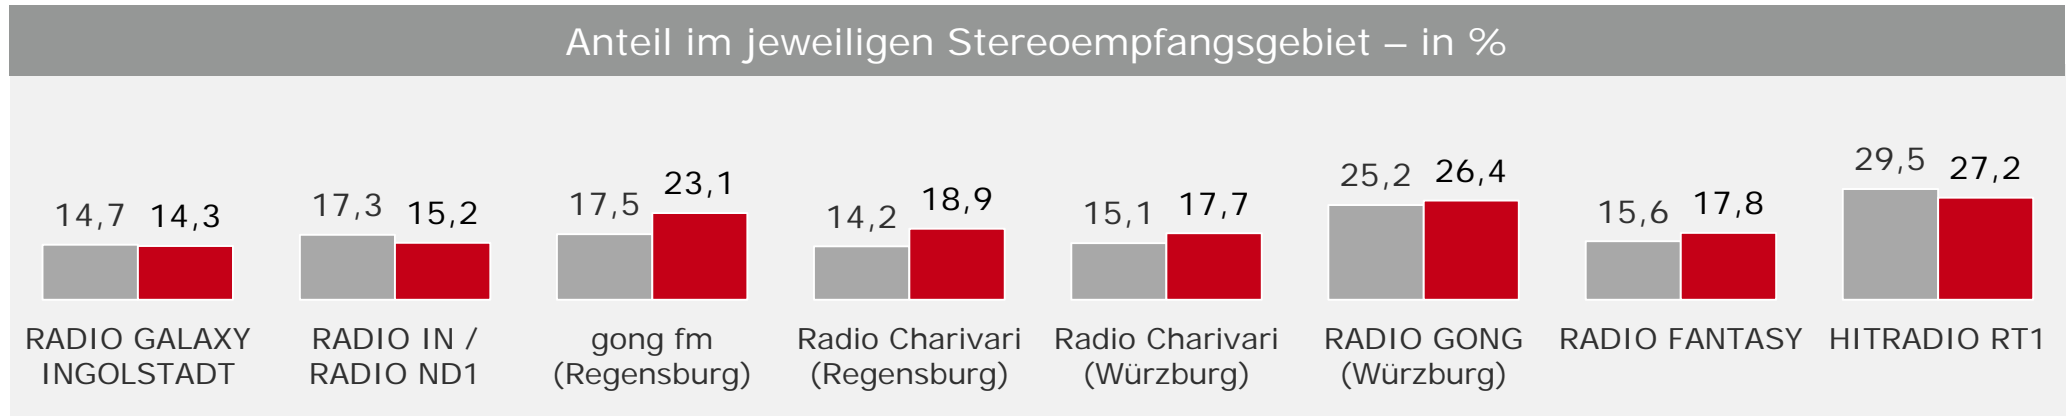

Tagesreichweite Großstadt-Lokalsender (ohne Ballungsraum-Standorte)

Montag bis Freitag – Bevölkerung ab 10 Jahre im jeweiligen Stereoempfangsgebiet in %

Tagesreichweite Großstadt-Lokalsender (ohne Ballungsraum-Standorte)

Montag bis Freitag – Bevölkerung ab 10 Jahre im jeweiligen Stereoempfangsgebiet
in % / in TSD

■ 2012 ■ 2013

Tagesreichweite Großstadt-Lokalsender (ohne Ballungsraum-Standorte)

Montag bis Freitag – Bevölkerung ab 10 Jahre im jeweiligen Stereoempfangsgebiet in %