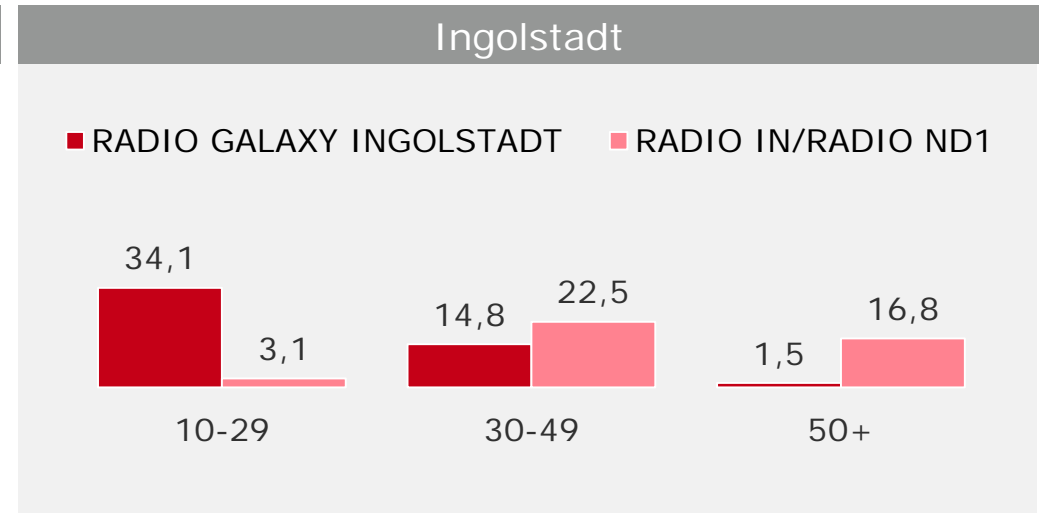

Tagesreichweite Großstadt-Lokalsender (ohne Ballungsraum-Standorte)

Montag bis Freitag – Bevölkerung ab 10 Jahre im jeweiligen Stereoempfangsgebiet in %

Tagesreichweite Großstadt-Lokalsender (ohne Ballungsraum-Standorte)

Montag bis Freitag – Bevölkerung ab 10 Jahre im jeweiligen Stereoempfangsgebiet
in % / in TSD

■ 2012 ■ 2013

Tagesreichweite Großstadt-Lokalsender (ohne Ballungsraum-Standorte)

Montag bis Freitag – Bevölkerung ab 10 Jahre im jeweiligen Stereoempfangsgebiet in %