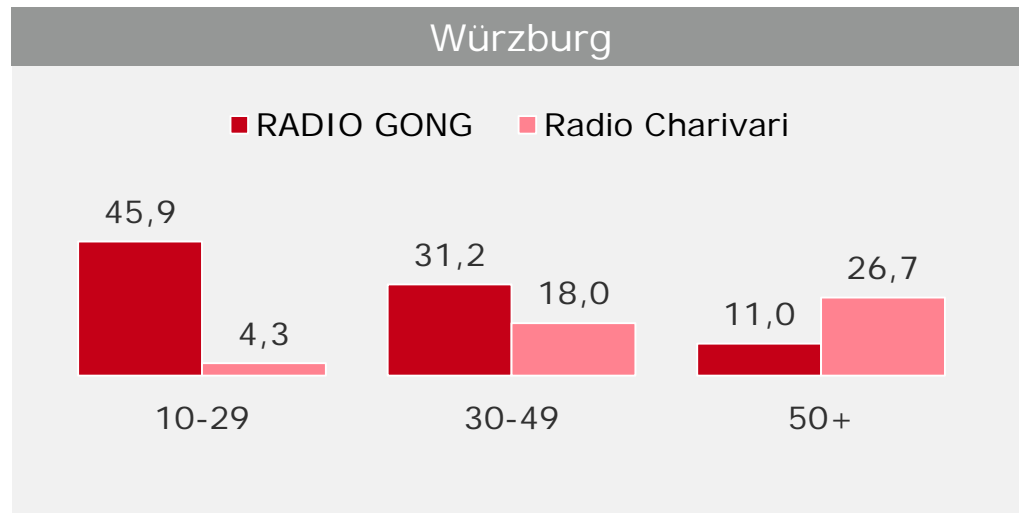

Tagesreichweite Großstadt-Lokalsender (ohne Ballungsraum-Standorte)

Montag bis Freitag – Bevölkerung ab 10 Jahre im jeweiligen Stereoempfangsgebiet in %

Tagesreichweite Großstadt-Lokalsender (ohne Ballungsraum-Standorte)

Montag bis Freitag – Bevölkerung ab 10 Jahre im jeweiligen Stereoempfangsgebiet
in % / in TSD

■ 2012 ■ 2013

Tagesreichweite Großstadt-Lokalsender (ohne Ballungsraum-Standorte)

Montag bis Freitag – Bevölkerung ab 10 Jahre im jeweiligen Stereoempfangsgebiet in %

Durchschnittsstunde Großstadt-Lokalsender (ohne Ballungsraum-Standorte)

Montag bis Freitag – Bevölkerung ab 10 Jahre im weitesten Empfangsgebiet
in TSD

Durchschnittsstunde 6-18 Uhr im weitesten Empfangsgebiet		2012 10+ TSD	2013 10+ TSD
Augsburg	HITRADIO RT1	38	35
	RADIO FANTASY	18	26
Würzburg	RADIO GONG	28	35
	Radio Charivari	23	19
Regensburg / Cham / Kelheim / Schwandorf / Neumarkt	Radio Charivari	31	34
	gong fm	17	27
Ingolstadt / Neuburg	RADIO IN	14	14
	RADIO GALAXY INGOLSTADT	8	11
	RADIO ND 1 *)	1	2