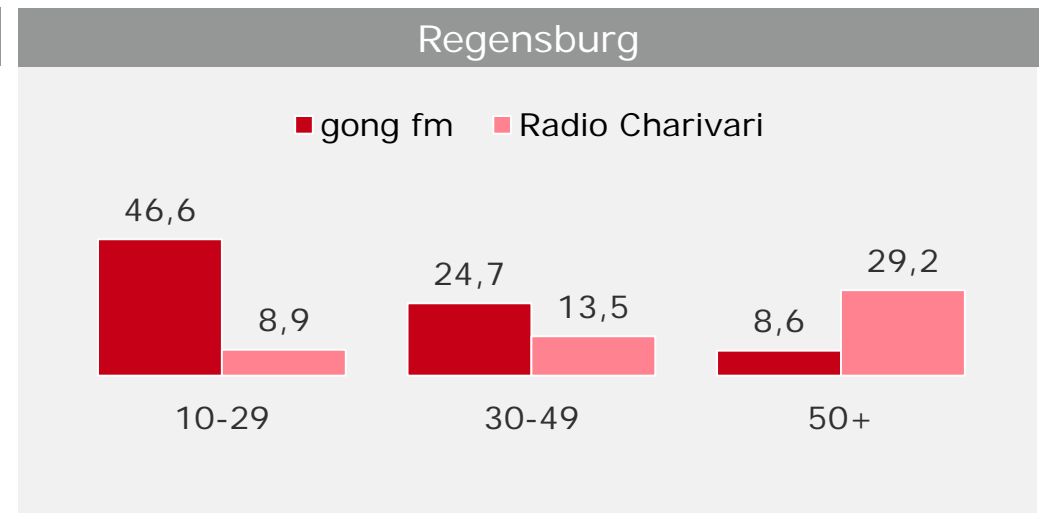

Tagesreichweite Großstadt-Lokalsender (ohne Ballungsraum-Standorte)

Montag bis Freitag – Bevölkerung ab 10 Jahre im jeweiligen Stereoempfangsgebiet in %

Tagesreichweite Großstadt-Lokalsender (ohne Ballungsraum-Standorte)

Montag bis Freitag – Bevölkerung ab 10 Jahre im jeweiligen Stereoempfangsgebiet
in % / in TSD

■ 2012 ■ 2013

Tagesreichweite Großstadt-Lokalsender (ohne Ballungsraum-Standorte)

Montag bis Freitag – Bevölkerung ab 10 Jahre im jeweiligen Stereoempfangsgebiet in %

Durchschnittsstunde Großstadt-Lokalsender (ohne Ballungsraum-Standorte)

Montag bis Freitag – Bevölkerung ab 10 Jahre im weitesten Empfangsgebiet
in TSD

Durchschnittsstunde 6-18 Uhr im weitesten Empfangsgebiet		2012 10+ TSD	2013 10+ TSD
Augsburg	HITRADIO RT1	38	35
	RADIO FANTASY	18	26
Würzburg	RADIO GONG	28	35
	Radio Charivari	23	19
Regensburg / Cham / Kelheim / Schwandorf / Neumarkt	Radio Charivari	31	34
	gong fm	17	27
Ingolstadt / Neuburg	RADIO IN	14	14
	RADIO GALAXY INGOLSTADT	8	11
	RADIO ND 1 *)	1	2