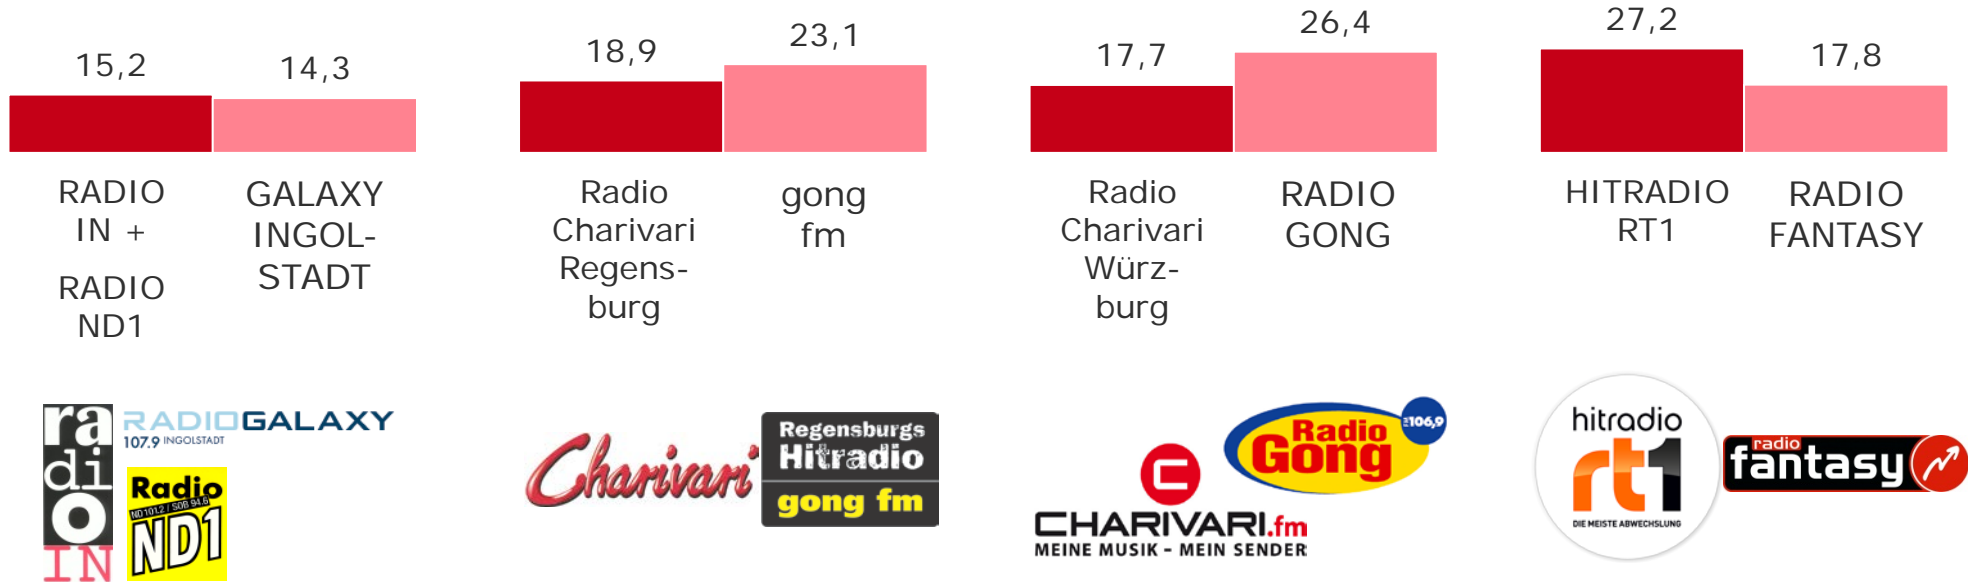

Tagesreichweite Großstadt-Lokalsender (ohne Ballungsraum-Standorte)

Montag bis Freitag – Bevölkerung ab 10 Jahre im jeweiligen Stereoempfangsgebiet in %

Tagesreichweite Großstadt-Lokalsender (ohne Ballungsraum-Standorte)

Montag bis Freitag – Bevölkerung ab 10 Jahre im jeweiligen Stereoempfangsgebiet
in % / in TSD

■ 2012 ■ 2013

Tagesreichweite Großstadt-Lokalsender (ohne Ballungsraum-Standorte)

Montag bis Freitag – Bevölkerung ab 10 Jahre im jeweiligen Stereoempfangsgebiet in %

Durchschnittsstunde Großstadt-Lokalsender (ohne Ballungsraum-Standorte)

Montag bis Freitag – Bevölkerung ab 10 Jahre im weitesten Empfangsgebiet
in TSD

Durchschnittsstunde 6-18 Uhr im weitesten Empfangsgebiet		2012 10+ TSD	2013 10+ TSD
Augsburg	HITRADIO RT1	38	35
	RADIO FANTASY	18	26
Würzburg	RADIO GONG	28	35
	Radio Charivari	23	19
Regensburg / Cham / Kelheim / Schwandorf / Neumarkt	Radio Charivari	31	34
	gong fm	17	27
Ingolstadt / Neuburg	RADIO IN	14	14
	RADIO GALAXY INGOLSTADT	8	11
	RADIO ND 1 *)	1	2