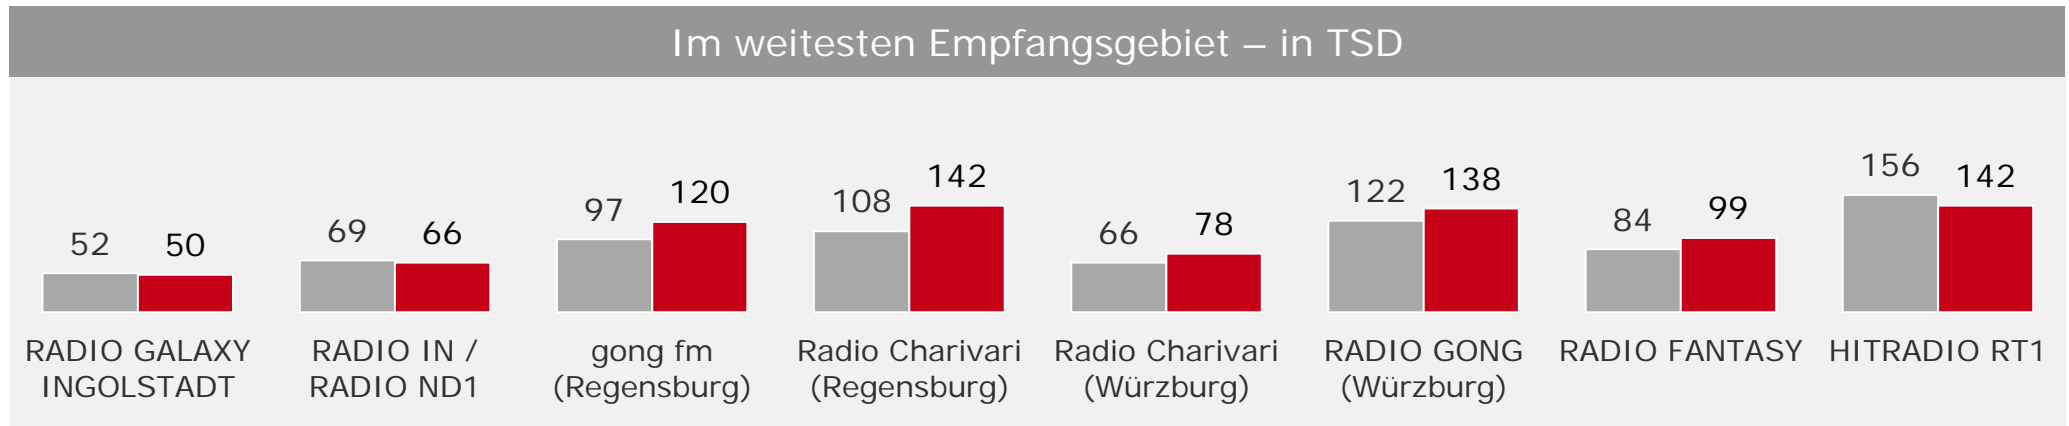

Tagesreichweite Großstadt-Lokalsender (ohne Ballungsraum-Standorte)

Montag bis Freitag – Bevölkerung ab 10 Jahre im jeweiligen Stereoempfangsgebiet in %

Tagesreichweite Großstadt-Lokalsender (ohne Ballungsraum-Standorte)

Montag bis Freitag – Bevölkerung ab 10 Jahre im jeweiligen Stereoempfangsgebiet
in % / in TSD

■ 2012 ■ 2013

Tagesreichweite Großstadt-Lokalsender (ohne Ballungsraum-Standorte)

Montag bis Freitag – Bevölkerung ab 10 Jahre im jeweiligen Stereoempfangsgebiet in %