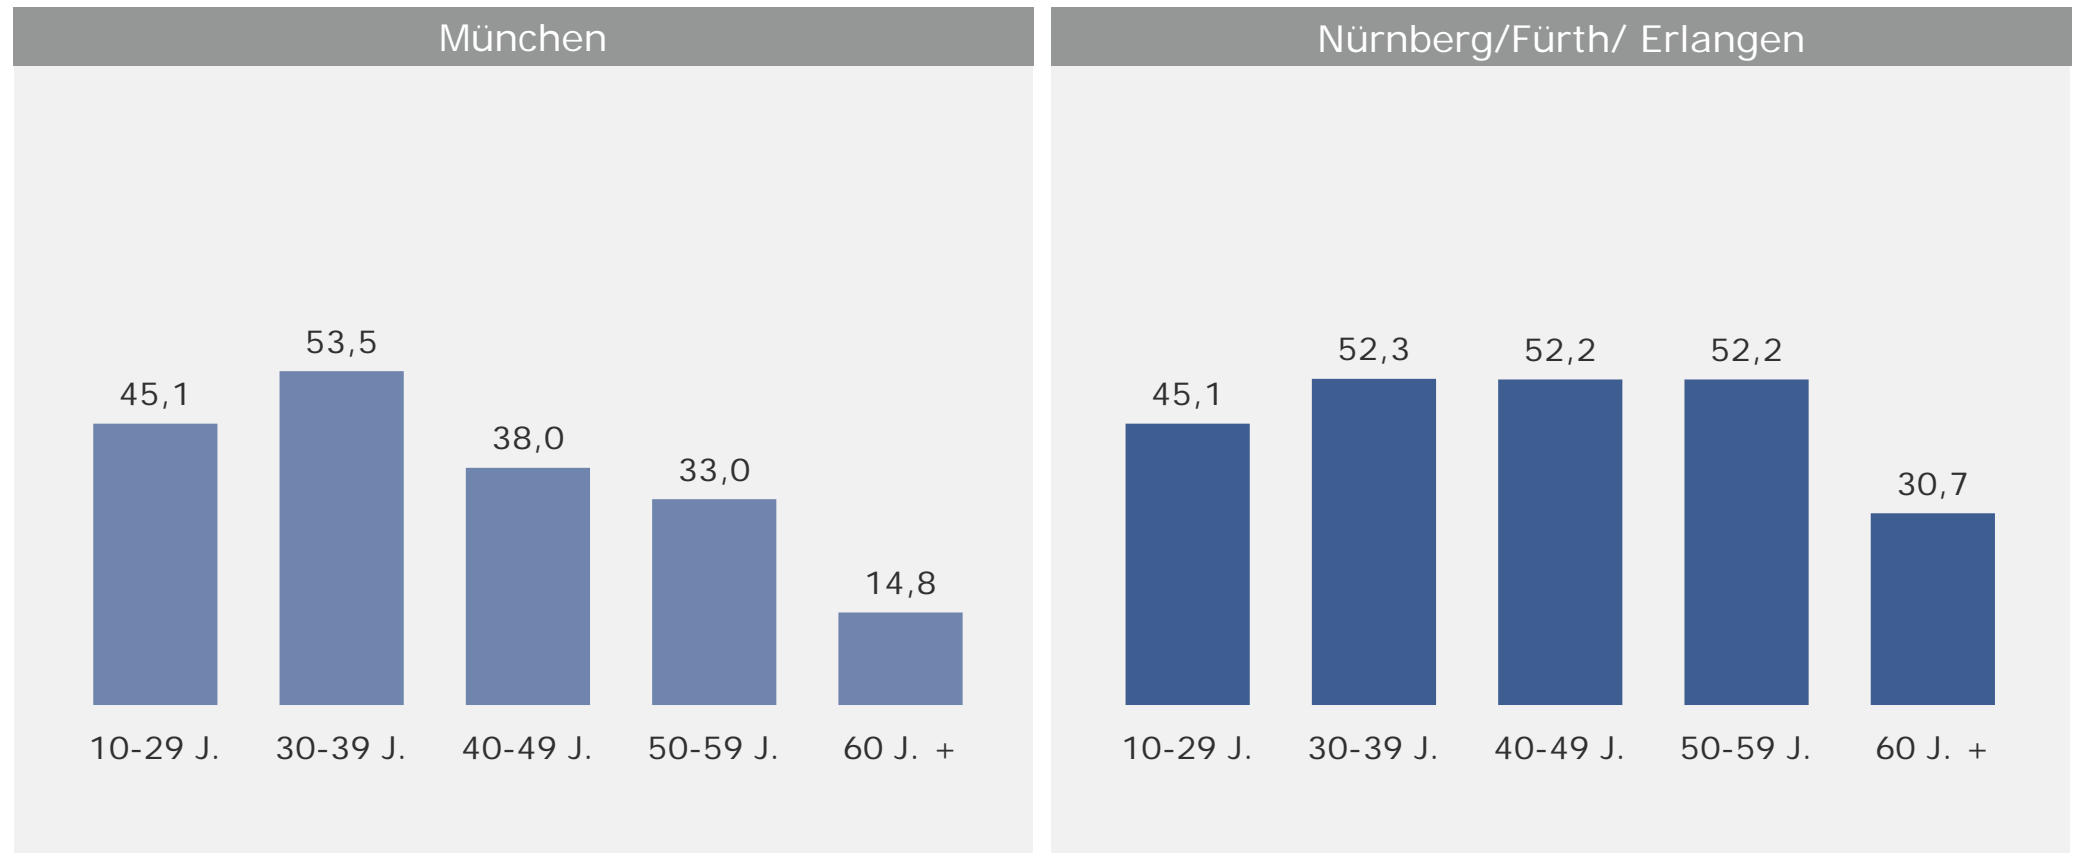

Tagesreichweite Ballungsraum-Lokalsender

Montag bis Freitag – Bevölkerung ab 10 Jahre im jeweiligen Stereoempfangsgebiet in %

■ 2012 ■ 2013

Tagesreichweite Ballungsraum-Lokalsender

Montag bis Freitag – Bevölkerung ab 10 Jahre im jeweiligen Stereoempfangsgebiet in %

Tagesreichweite Ballungsraum-Lokalsender: Nürnberg / Fürth / Erlangen

Montag bis Freitag – Bevölkerung ab 10 Jahre im Stereoempfangsgebiet
in %

Tagesreichweite im Stereoempfangsgebiet	2012 10+ %	2013 10+ %
Hit Radio N1 / Meilensteine / AREF / Pray / Camillo	14,1	13,0
Radio F / Radio Franken / Jazztime Nürnberg	11,5	12,1
ENERGY Nürnberg	10,1	11,0
CHARIVARI 98,6	9,1	8,5
Radio Gong 97,1	9,0	8,2
Radio Z	0,7	0,9
afk max	0,0	0,1
vilradio premium musik 91,0 + 96,4	0,4	0,0
Tagesreichweite im erweiterten Stereoempfangsgebiet		
107.8 STAR FM	5,1	3,8

Tagesreichweite Ballungsraum-Lokalsender: Nürnberg / Fürth / Erlangen

Montag bis Freitag – Bevölkerung ab 10 Jahre im Stereoempfangsgebiet
in %

Tagesreichweite Ballungsraum-Lokalsender: München

Montag bis Freitag – Bevölkerung ab 10 Jahre im Stereoempfangsgebiet
in %