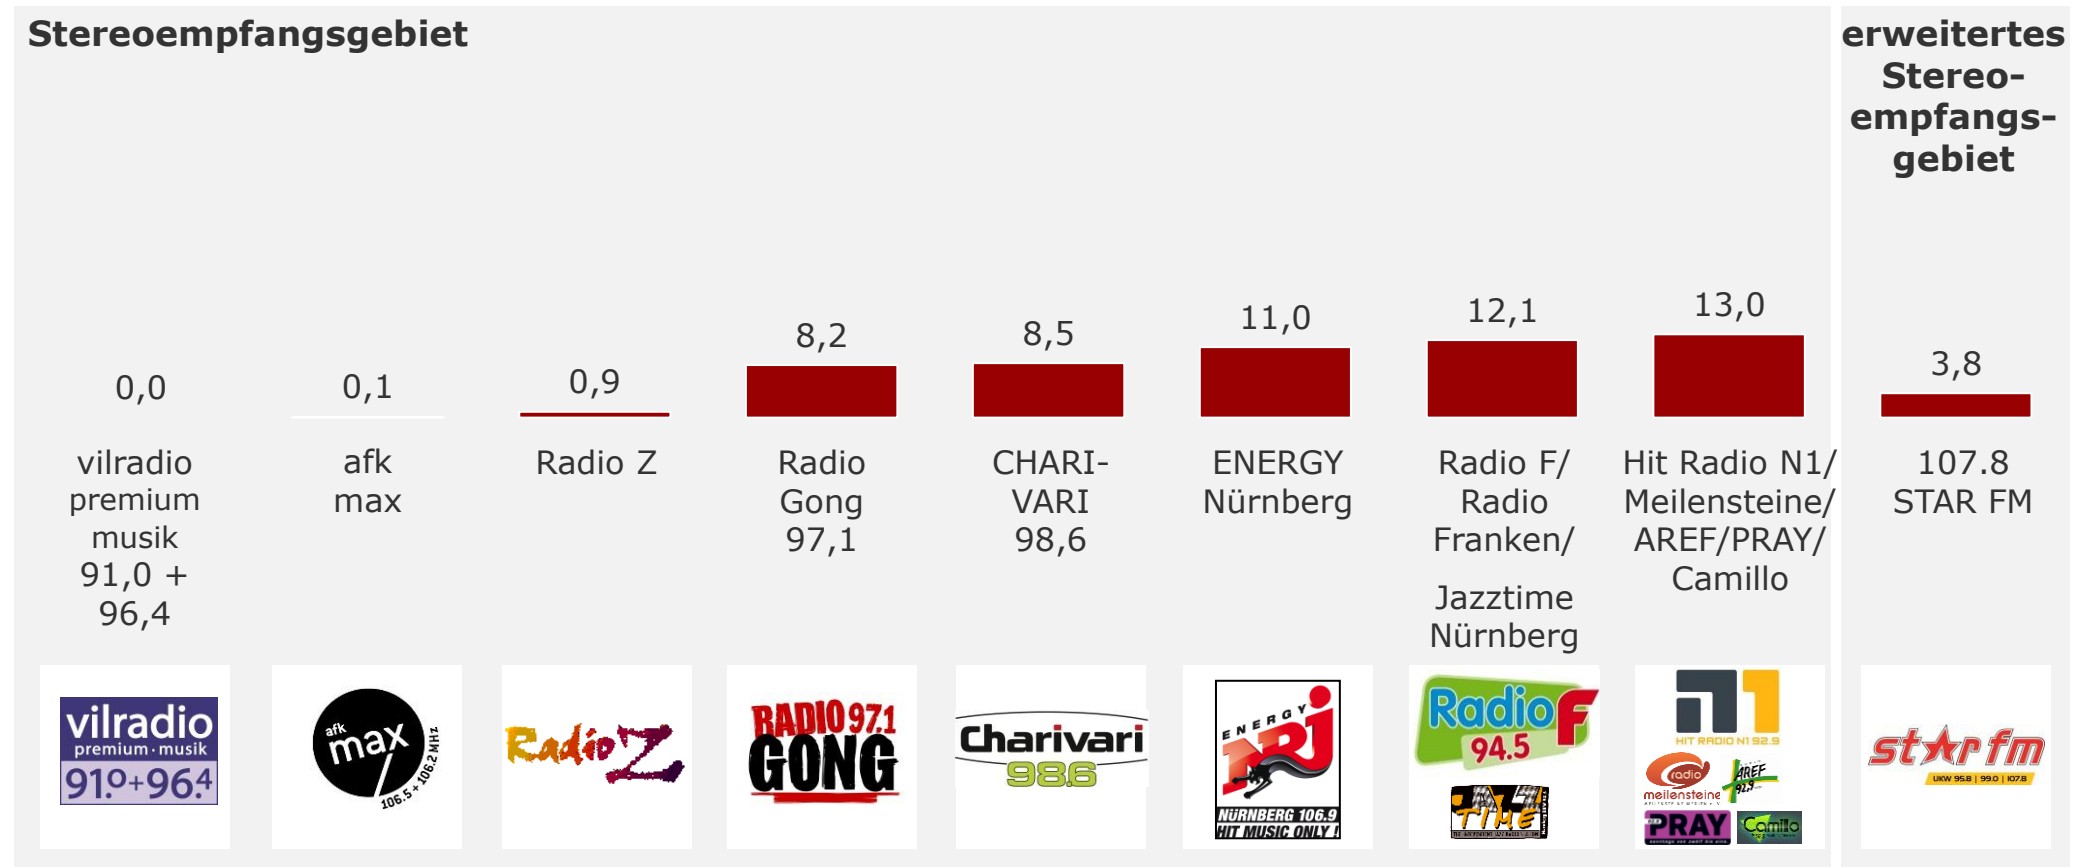

Tagesreichweite Ballungsraum-Lokalsender

Montag bis Freitag – Bevölkerung ab 10 Jahre im jeweiligen Stereoempfangsgebiet in %

■ 2012 ■ 2013

Tagesreichweite Ballungsraum-Lokalsender

Montag bis Freitag – Bevölkerung ab 10 Jahre im jeweiligen Stereoempfangsgebiet in %

Tagesreichweite Ballungsraum-Lokalsender: Nürnberg / Fürth / Erlangen

Montag bis Freitag – Bevölkerung ab 10 Jahre im Stereoempfangsgebiet
in %

Tagesreichweite im Stereoempfangsgebiet	2012 10+ %	2013 10+ %
Hit Radio N1 / Meilensteine / AREF / Pray / Camillo	14,1	13,0
Radio F / Radio Franken / Jazztime Nürnberg	11,5	12,1
ENERGY Nürnberg	10,1	11,0
CHARIVARI 98,6	9,1	8,5
Radio Gong 97,1	9,0	8,2
Radio Z	0,7	0,9
afk max	0,0	0,1
vilradio premium musik 91,0 + 96,4	0,4	0,0
Tagesreichweite im erweiterten Stereoempfangsgebiet		
107.8 STAR FM	5,1	3,8

Durchschnittsstunde Ballungsraum-Lokalsender: Nürnberg / Fürth / Erlangen

Montag bis Freitag – Bevölkerung ab 10 Jahre im Stereoempfangsgebiet
in TSD

Durchschnittsstunde 6-18 Uhr im weitesten Empfangsgebiet	2012 10+ TSD	2013 10+ TSD
Hit Radio N1	40	35
Radio F / Radio Franken	46	34
ENERGY Nürnberg	26	24
CHARIVARI 98,6	21	23
Radio Gong 97,1	24	22
107.8 STAR FM	20	14
Radio Z	1	0
vilradio premium musik 91,0 + 96,4	1	0

Tagesreichweite Ballungsraum-Lokalsender: Nürnberg / Fürth / Erlangen

Montag bis Freitag – Bevölkerung ab 10 Jahre im Stereoempfangsgebiet
in %

Tagesreichweite Ballungsraum-Lokalsender: München

Montag bis Freitag – Bevölkerung ab 10 Jahre im Stereoempfangsgebiet
in %