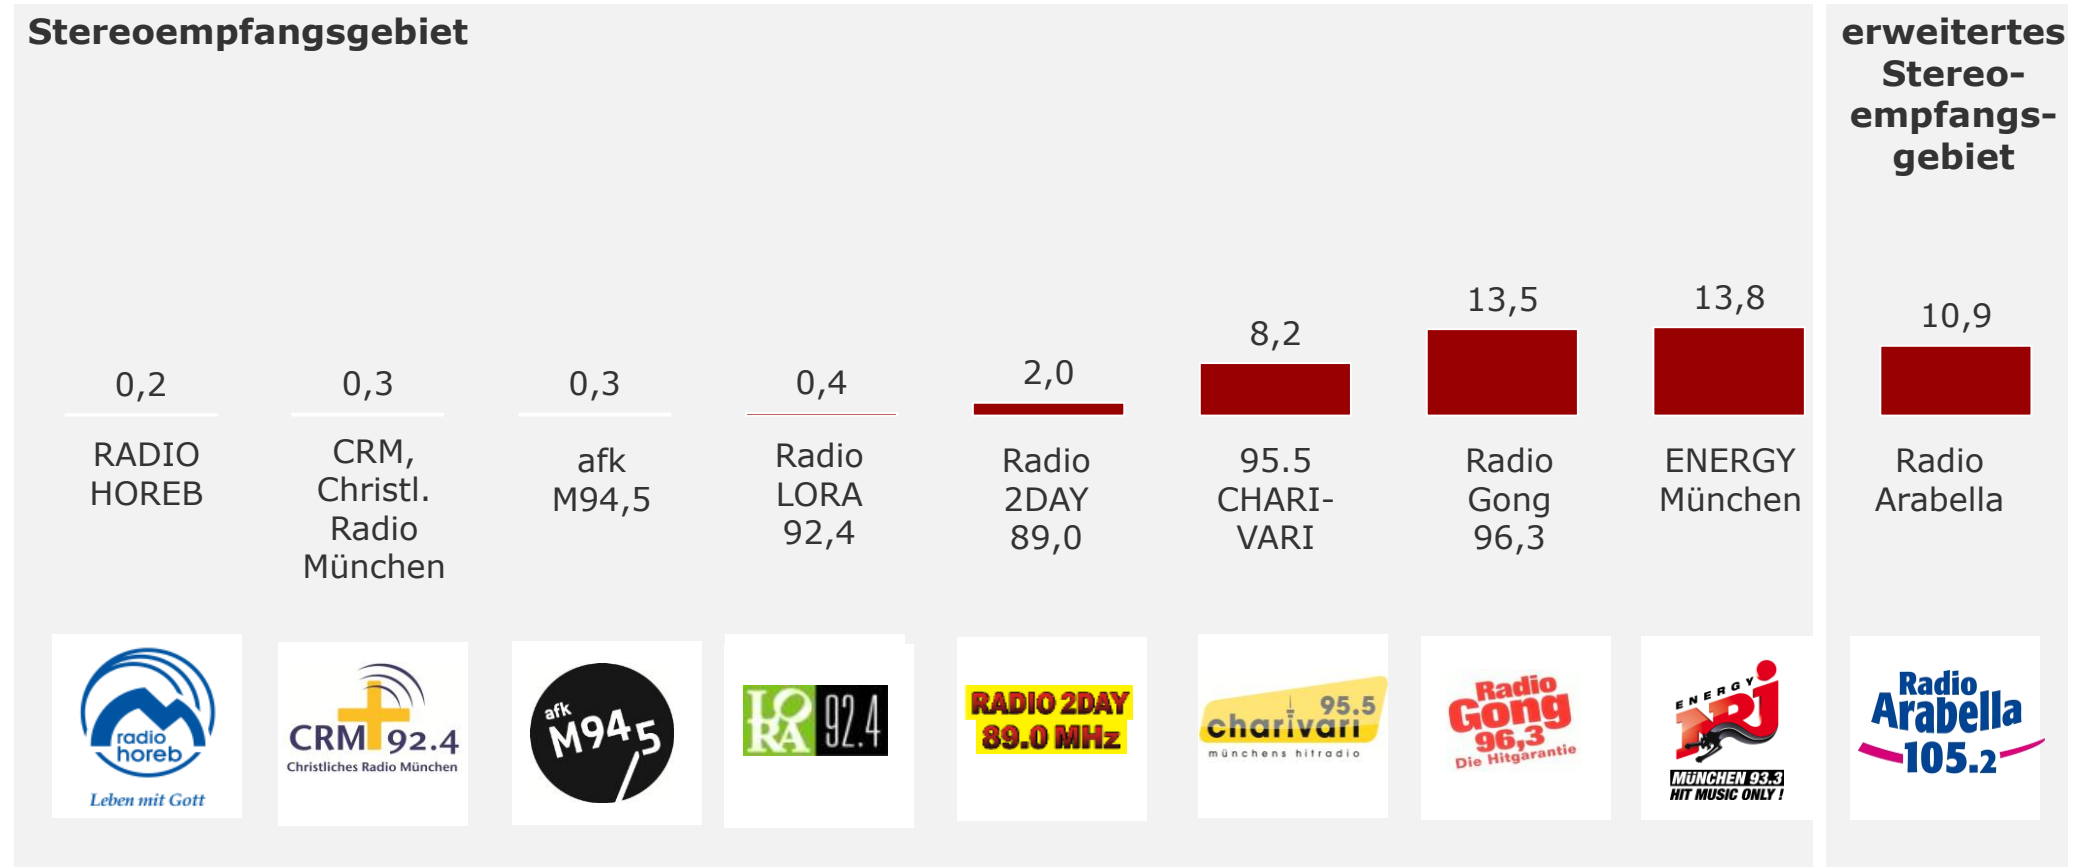

Tagesreichweite Ballungsraum-Lokalsender: Nürnberg / Fürth / Erlangen

Montag bis Freitag – Bevölkerung ab 10 Jahre im Stereoempfangsgebiet
in %

Tagesreichweite im Stereoempfangsgebiet	2012 10+ %	2013 10+ %
Hit Radio N1 / Meilensteine / AREF / Pray / Camillo	14,1	13,0
Radio F / Radio Franken / Jazztime Nürnberg	11,5	12,1
ENERGY Nürnberg	10,1	11,0
CHARIVARI 98,6	9,1	8,5
Radio Gong 97,1	9,0	8,2
Radio Z	0,7	0,9
afk max	0,0	0,1
vilradio premium musik 91,0 + 96,4	0,4	0,0
Tagesreichweite im erweiterten Stereoempfangsgebiet		
107.8 STAR FM	5,1	3,8

Durchschnittsstunde Ballungsraum-Lokalsender: Nürnberg / Fürth / Erlangen

Montag bis Freitag – Bevölkerung ab 10 Jahre im Stereoempfangsgebiet
in TSD

Durchschnittsstunde 6-18 Uhr im weitesten Empfangsgebiet	2012 10+ TSD	2013 10+ TSD
Hit Radio N1	40	35
Radio F / Radio Franken	46	34
ENERGY Nürnberg	26	24
CHARIVARI 98,6	21	23
Radio Gong 97,1	24	22
107.8 STAR FM	20	14
Radio Z	1	0
vilradio premium musik 91,0 + 96,4	1	0

Tagesreichweite Ballungsraum-Lokalsender: Nürnberg / Fürth / Erlangen

Montag bis Freitag – Bevölkerung ab 10 Jahre im Stereoempfangsgebiet
in %

Tagesreichweite Ballungsraum-Lokalsender: München

Montag bis Freitag – Bevölkerung ab 10 Jahre im Stereoempfangsgebiet
in %

Tagesreichweite Ballungsraum-Lokalsender: München

Montag bis Freitag – Bevölkerung ab 10 Jahre im Stereoempfangsgebiet
in %

Tagesreichweite im Stereoempfangsgebiet	2012 10+ %	2013 10+ %
ENERGY München	14,3	13,8
Radio Gong 96,3	11,6	13,5
95.5 CHARIVARI	12,2	8,2
Radio 2DAY 89,0	2,8	2,0
Radio LORA 92,4	0,0	0,4
afk M94,5	0,3	0,3
CRM, Christliches Radio München	0,0	0,3
RADIO HOREB	0,1	0,2
Tagesreichweite im erweiterten Stereoempfangsgebiet		
Radio Arabella	12,6	10,9