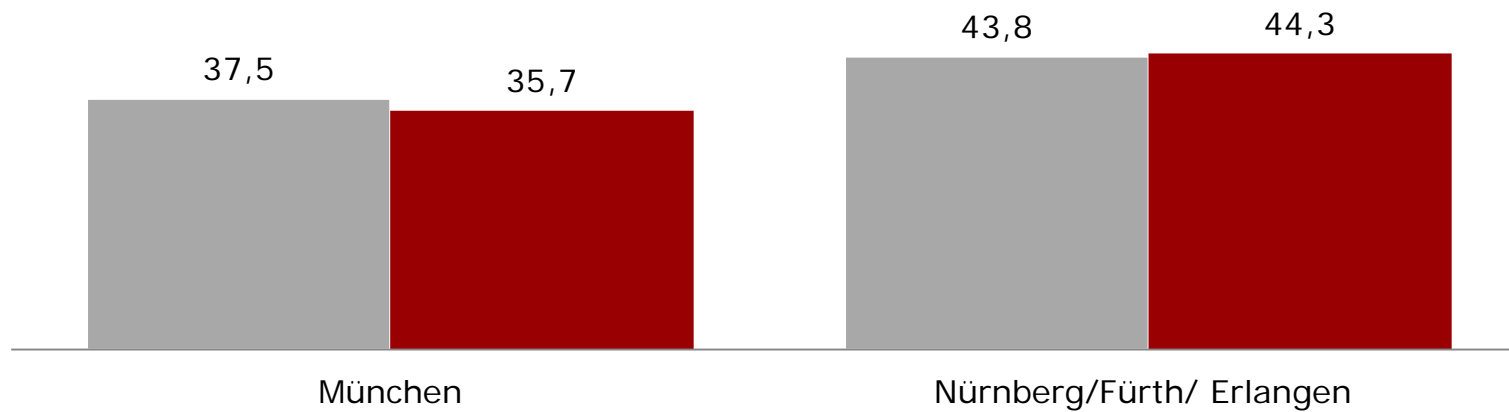

Tagesreichweite Ballungsraum-Lokalsender

Montag bis Freitag – Bevölkerung ab 10 Jahre im jeweiligen Stereoempfangsgebiet in %

■ 2012 ■ 2013

Tagesreichweite Ballungsraum-Lokalsender

Montag bis Freitag – Bevölkerung ab 10 Jahre im jeweiligen Stereoempfangsgebiet in %

Tagesreichweite Ballungsraum-Lokalsender: Nürnberg / Fürth / Erlangen

Montag bis Freitag – Bevölkerung ab 10 Jahre im Stereoempfangsgebiet
in %

Tagesreichweite Ballungsraum-Lokalsender: München

Montag bis Freitag – Bevölkerung ab 10 Jahre im Stereoempfangsgebiet
in %