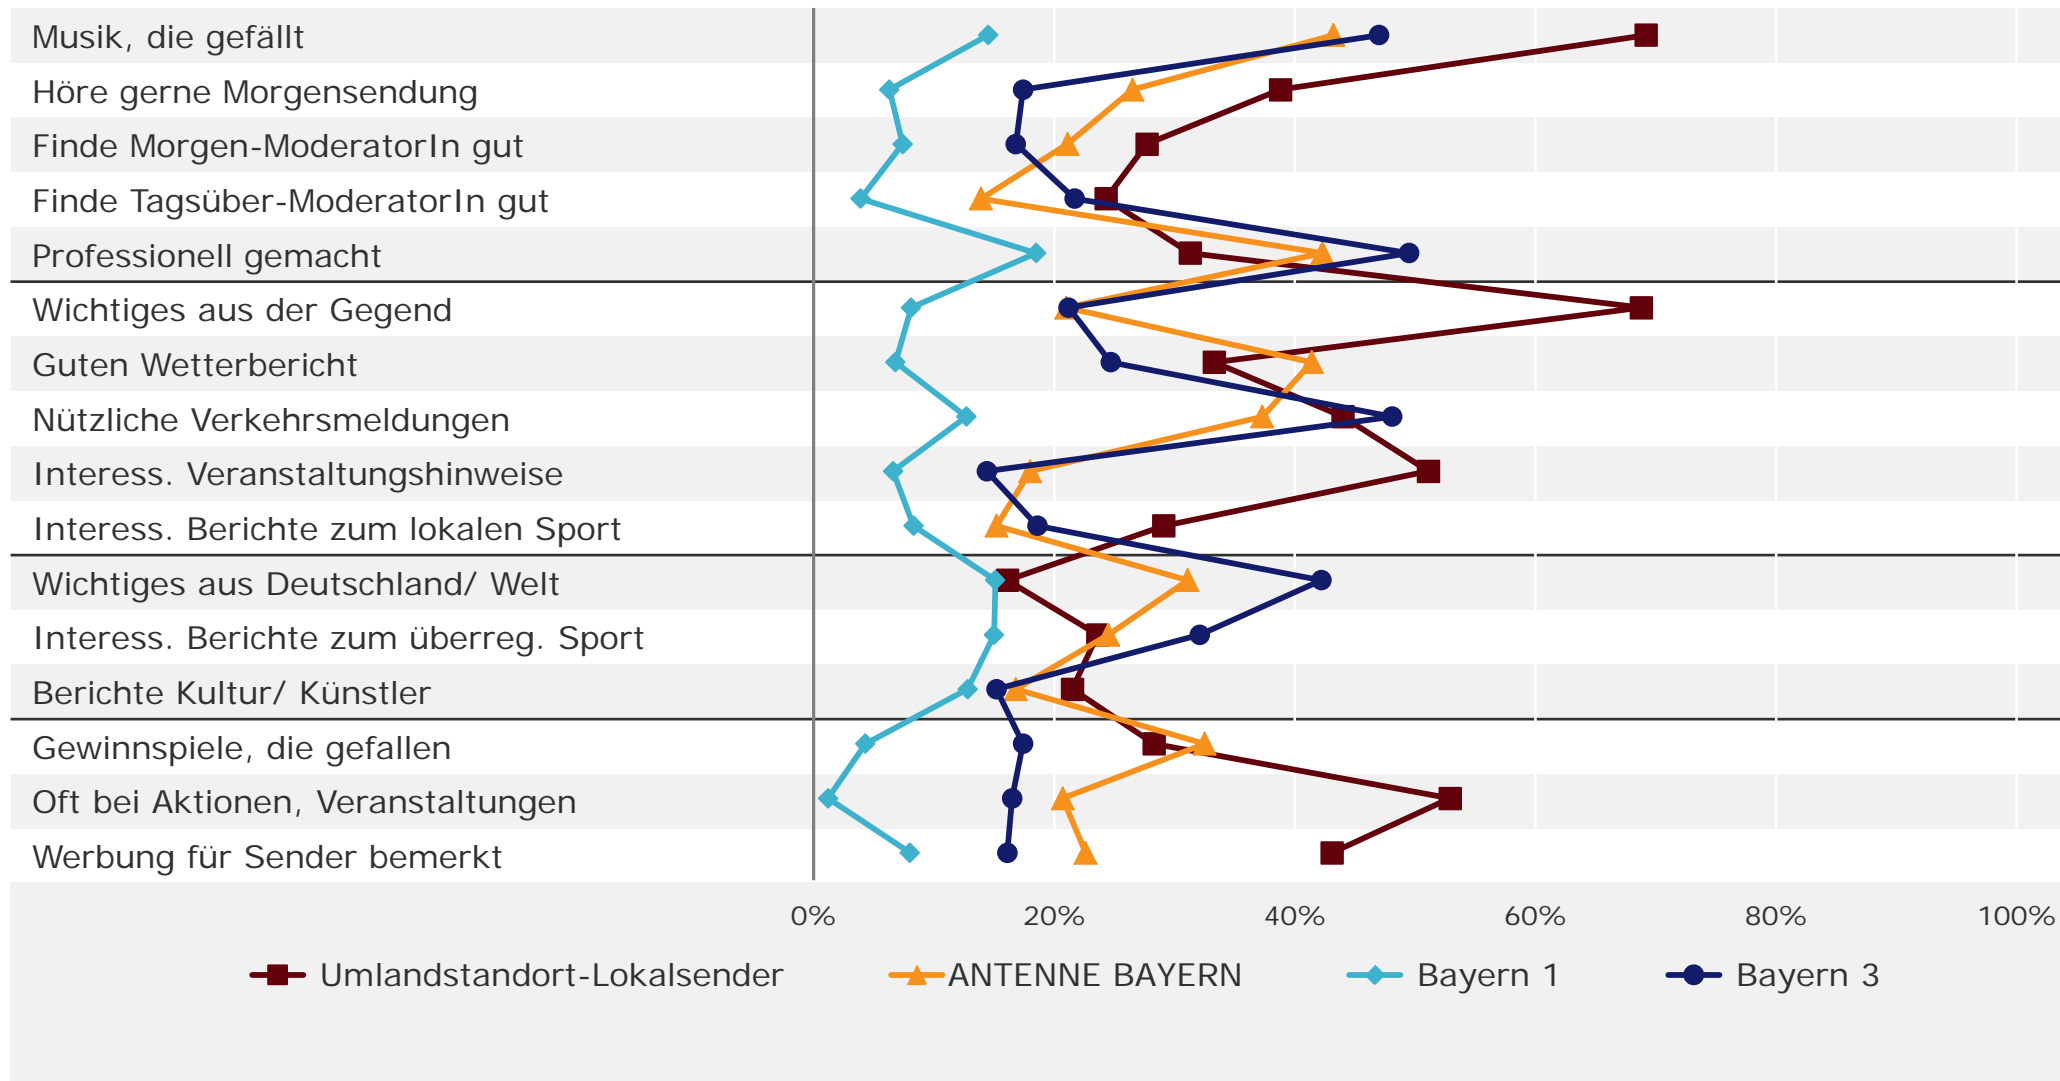

Kompetenz: Welche Sender bringen gute / nützliche ...

Bewertung eigenes Programm und Konkurrenzprogramme

Stammhörer ab 10 J. von Umlandstandort-Lokalsendern in Bayern im Empfangsgebiet in %