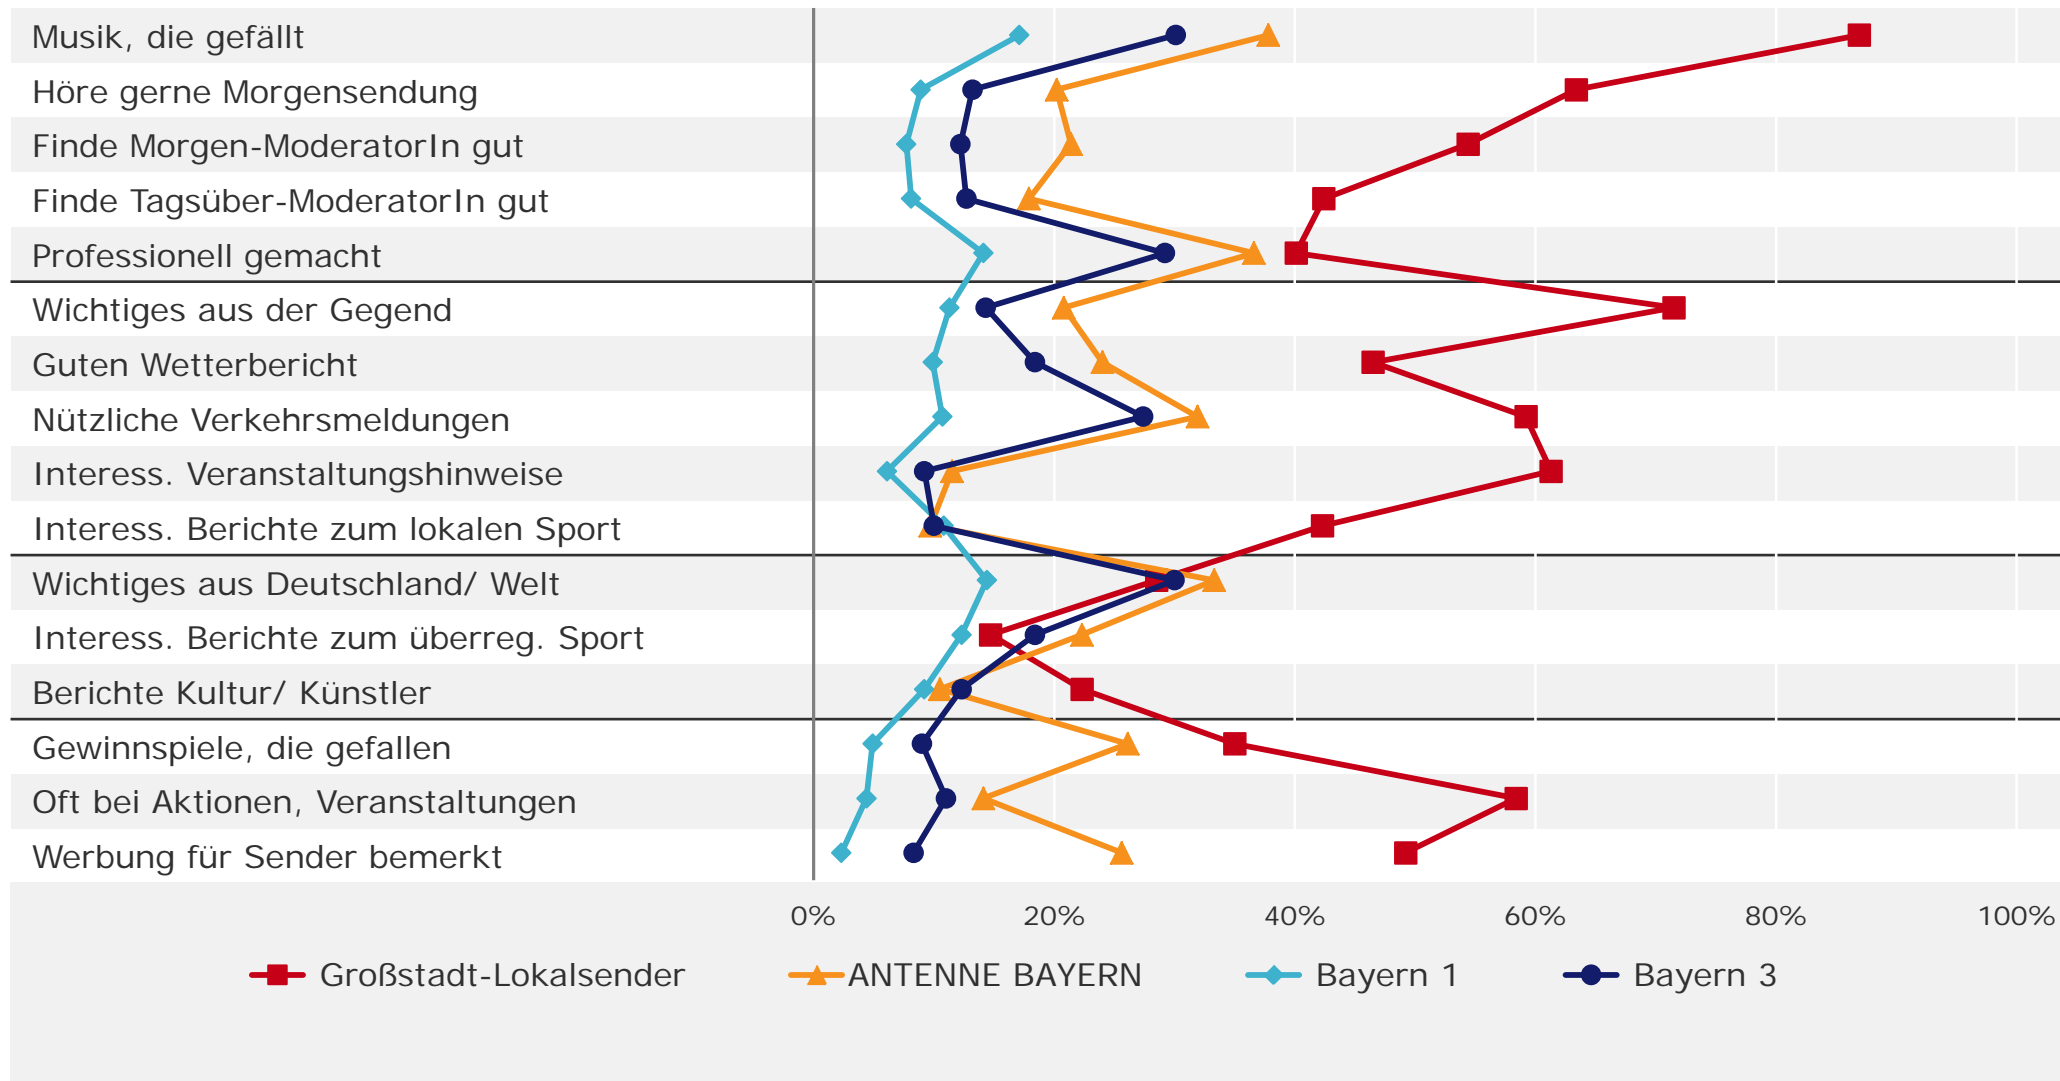

Stammhörer ab 10 J. von 1-Frequenzstandort-Lokalsendern in Bayern im Empfangsgebiet in %

Kompetenz: Welche Sender bringen gute / nützliche ...

Bewertung eigenes Programm und Konkurrenzprogramme

Stammhörer ab 10 J. von 2-Frequenzstandort-Lokalsendern in Bayern im Empfangsgebiet in %

Kompetenz: Welche Sender bringen gute / nützliche ...

Bewertung eigenes Programm und Konkurrenzprogramme

Stammhörer ab 10 J. von Umlandstandort-Lokalsendern in Bayern im Empfangsgebiet in %

Kompetenz: Welche Sender bringen gute / nützliche ...

Bewertung eigenes Programm und Konkurrenzprogramme

Stammhörer ab 10 Jahre von Großstadt-Lokalsendern in Bayern im Empfangsgebiet in %

Kompetenz: Welche Sender bringen gute / nützliche ...

Bewertung eigenes Programm und Konkurrenzprogramme