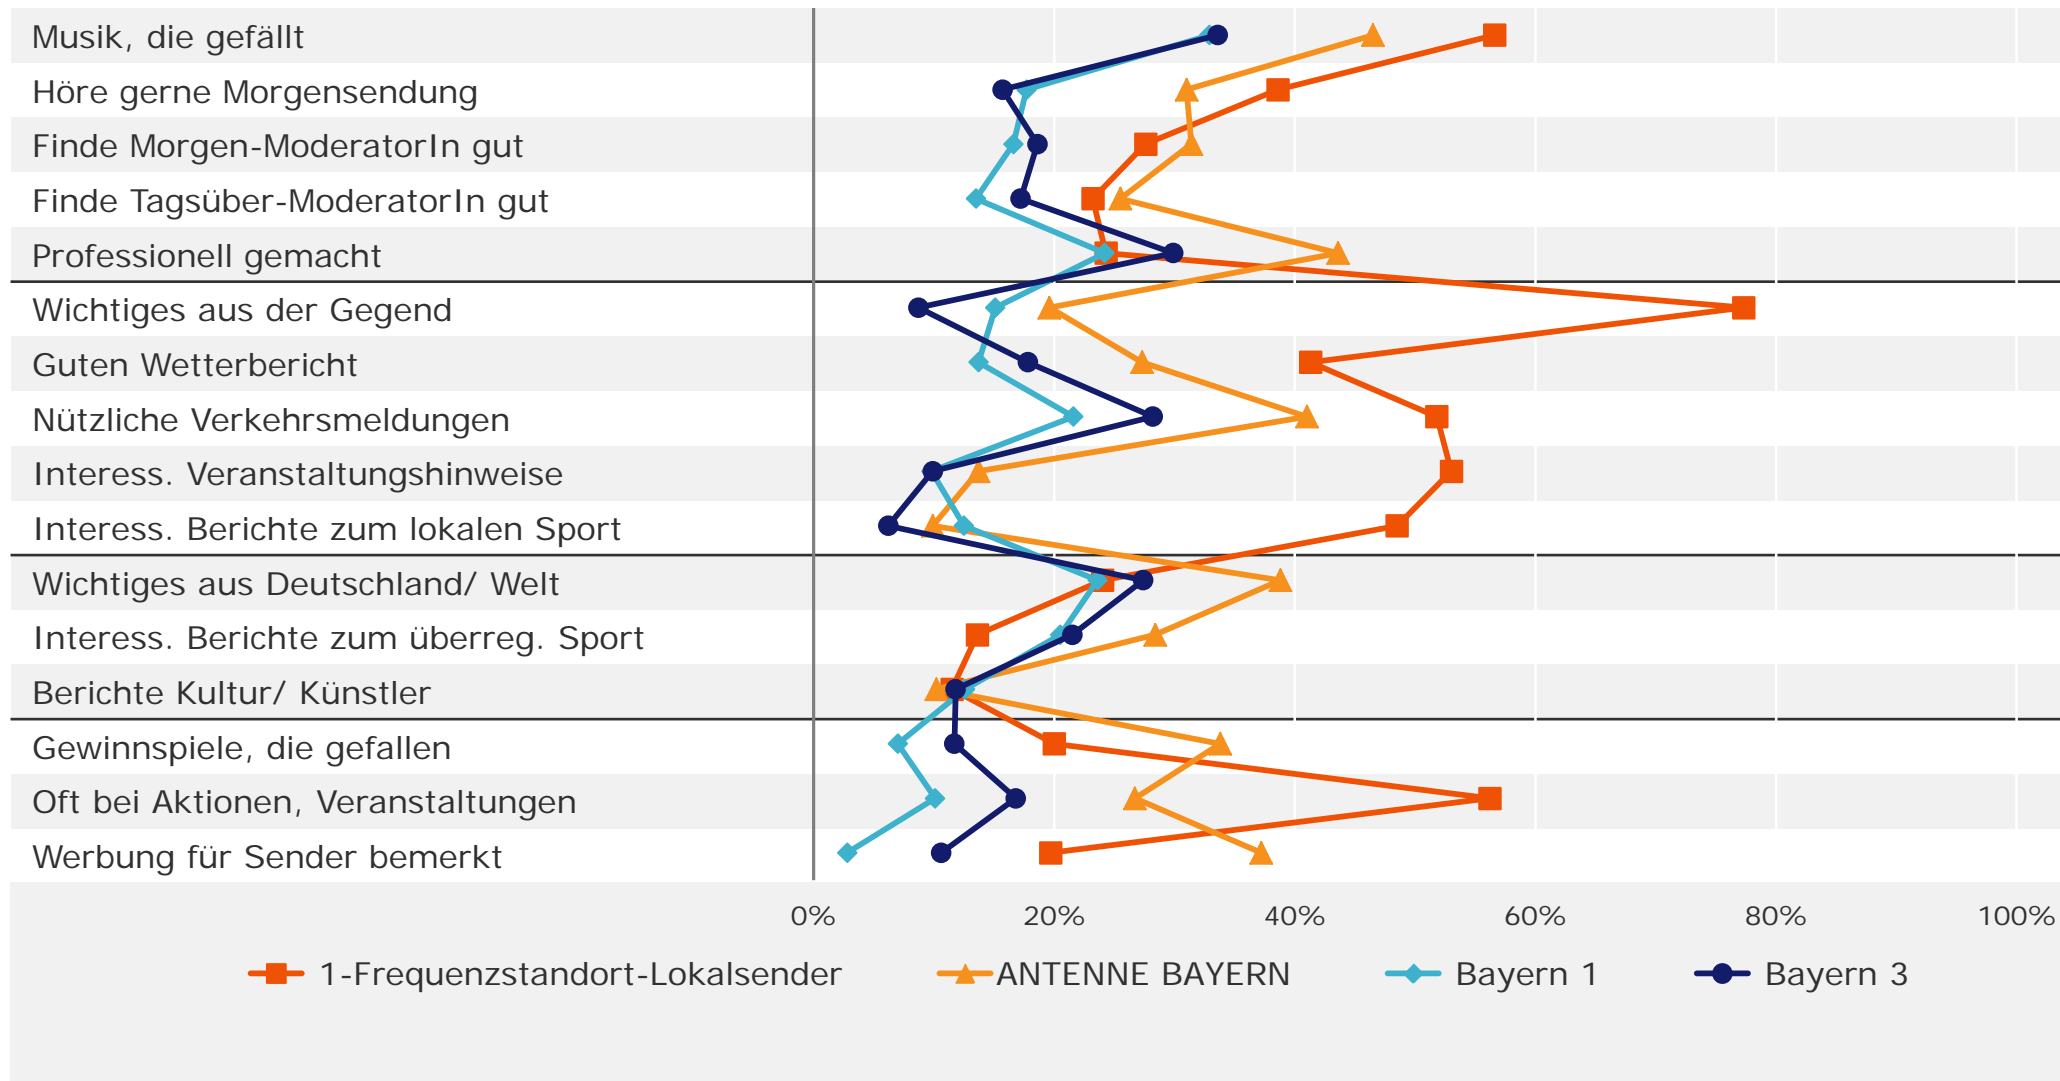

9

Hörfunk: Programmkompetenzen

Kompetenz: Welche Sender bringen gute / nützliche ...

Bewertung des jeweiligen Senders durch eigene Stammhörere ab 10 Jahre in Bayern in %

Kompetenz: Welche Sender bringen gute / nützliche ...

Bewertung des jeweiligen Senders durch eigene Stammhörer ab 10 Jahre in Bayern im jeweiligen Gebiet in %

Kompetenz: Welche Sender bringen gute / nützliche ...

Bewertung eigenes Programm und Konkurrenzprogramme

Stammhörer ab 10 J. von 1-Frequenzstandort-Lokalsendern in Bayern im Empfangsgebiet in %

Kompetenz: Welche Sender bringen gute / nützliche ...

Bewertung eigenes Programm und Konkurrenzprogramme

Stammhörer ab 10 J. von 2-Frequenzstandort-Lokalsendern in Bayern im Empfangsgebiet in %