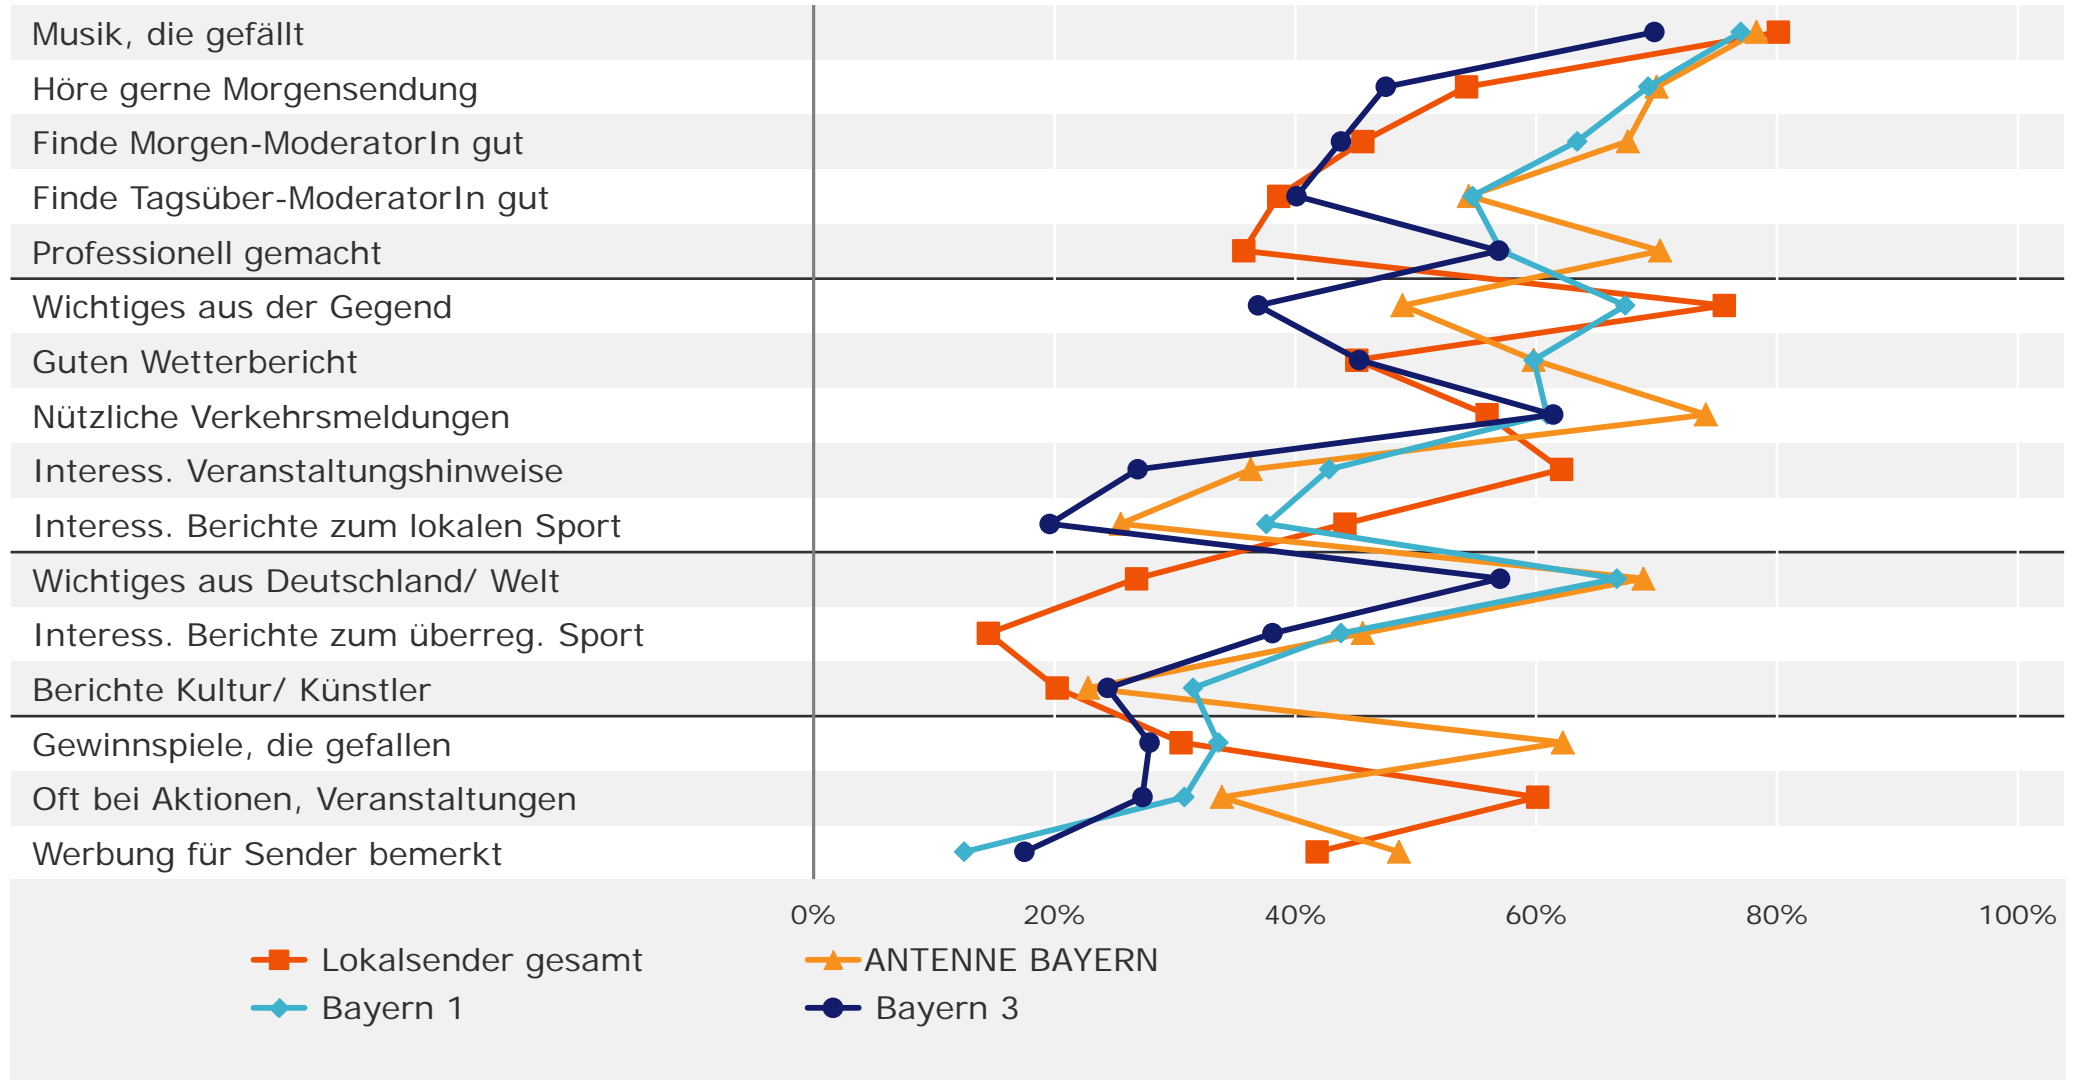

9

Hörfunk: Programmkompetenzen

Kompetenz: Welche Sender bringen gute / nützliche ...

Bewertung des jeweiligen Senders durch eigene Stammhörere ab 10 Jahre in Bayern in %

Kompetenz: Welche Sender bringen gute / nützliche ...

Bewertung des jeweiligen Senders durch eigene Stammhörer ab 10 Jahre in Bayern im jeweiligen Gebiet in %

Kompetenz: Welche Sender bringen gute / nützliche ...

Bewertung eigenes Programm und Konkurrenzprogramme