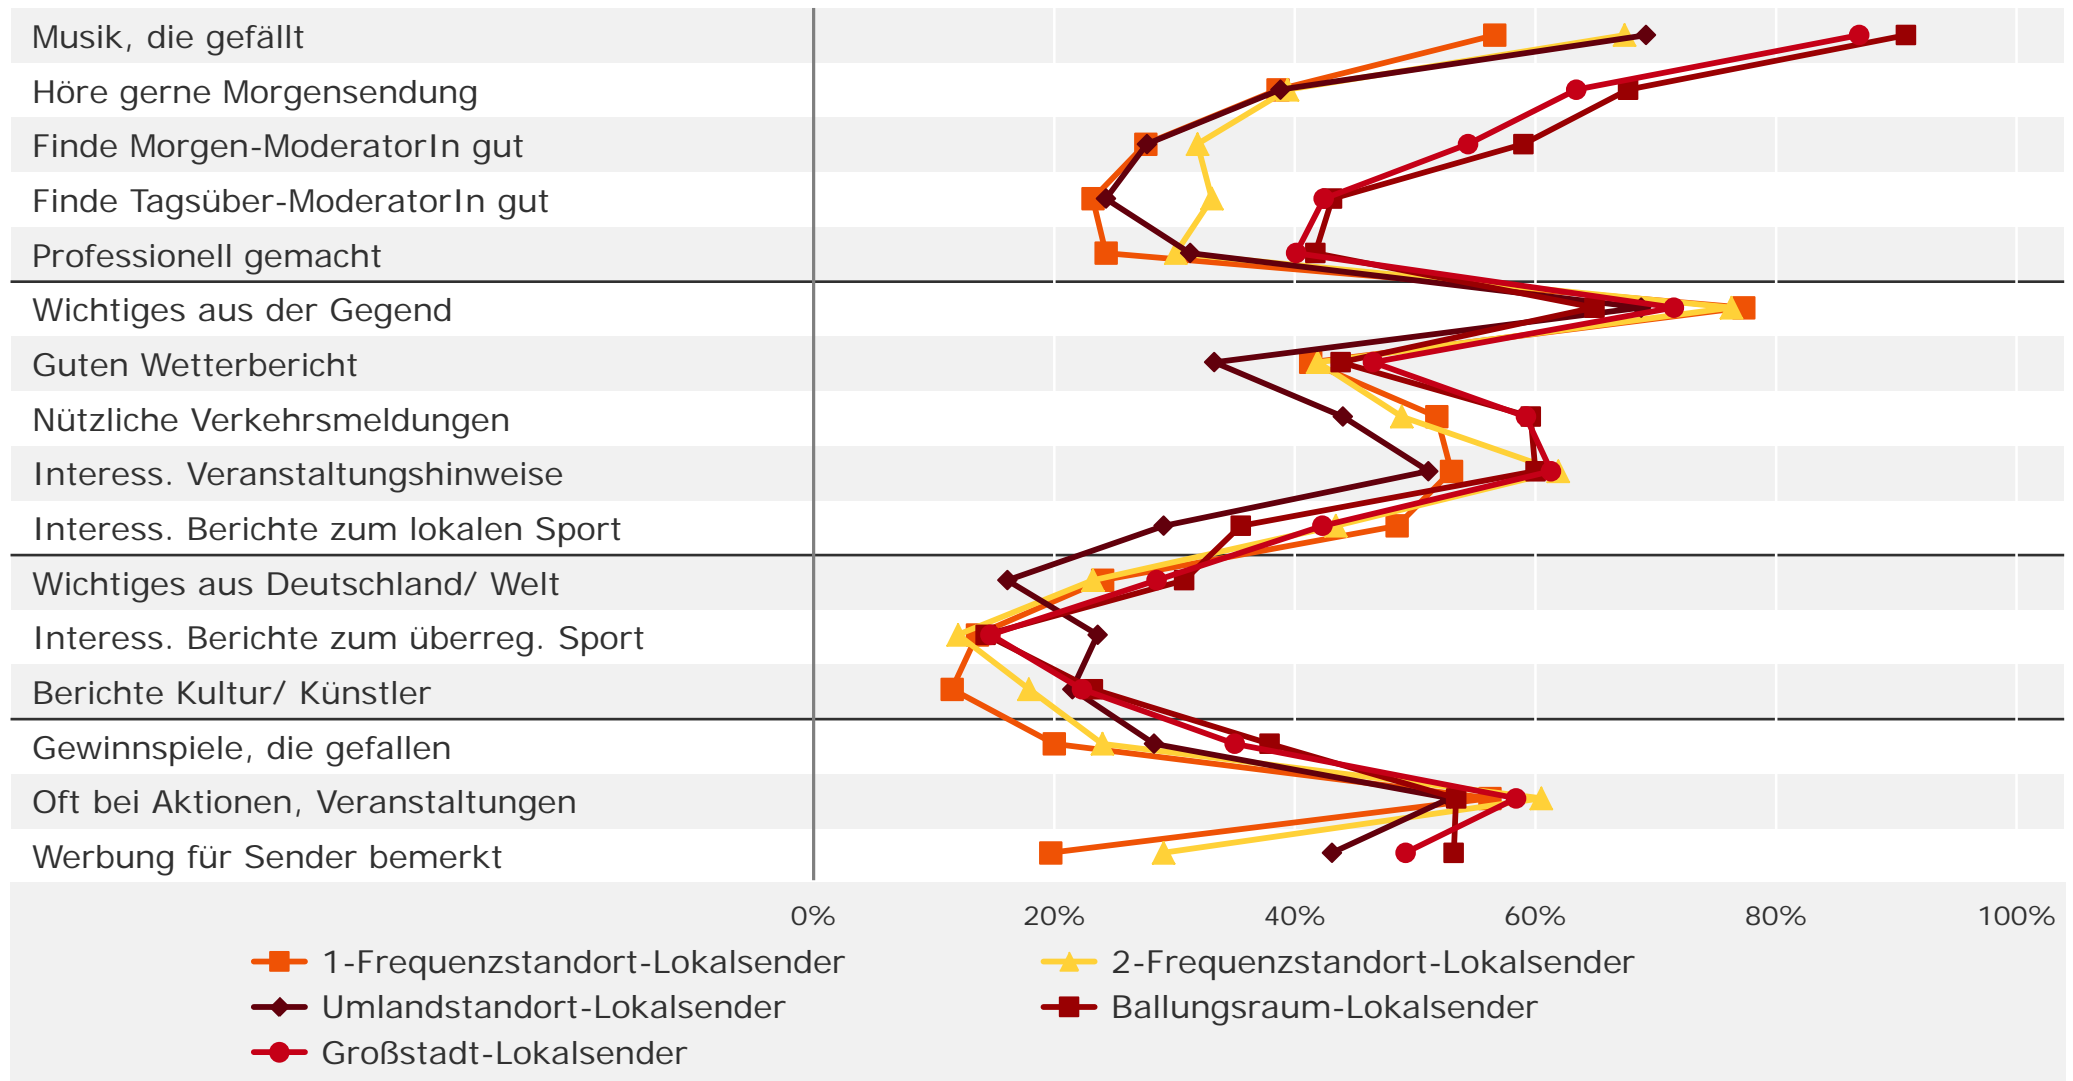

9

Hörfunk: Programmkompetenzen

Kompetenz: Welche Sender bringen gute / nützliche ...

Bewertung des jeweiligen Senders durch eigene Stammhörere ab 10 Jahre in Bayern in %

Kompetenz: Welche Sender bringen gute / nützliche ...

Bewertung des jeweiligen Senders durch eigene Stammhörer ab 10 Jahre in Bayern im jeweiligen Gebiet in %

Kompetenz: Welche Sender bringen gute / nützliche ...

Bewertung eigenes Programm und Konkurrenzprogramme

Stammhörer ab 10 J. von 1-Frequenzstandort-Lokalsendern in Bayern im Empfangsgebiet in %

Kompetenz: Welche Sender bringen gute / nützliche ...

Bewertung eigenes Programm und Konkurrenzprogramme

Stammhörer ab 10 J. von 2-Frequenzstandort-Lokalsendern in Bayern im Empfangsgebiet in %