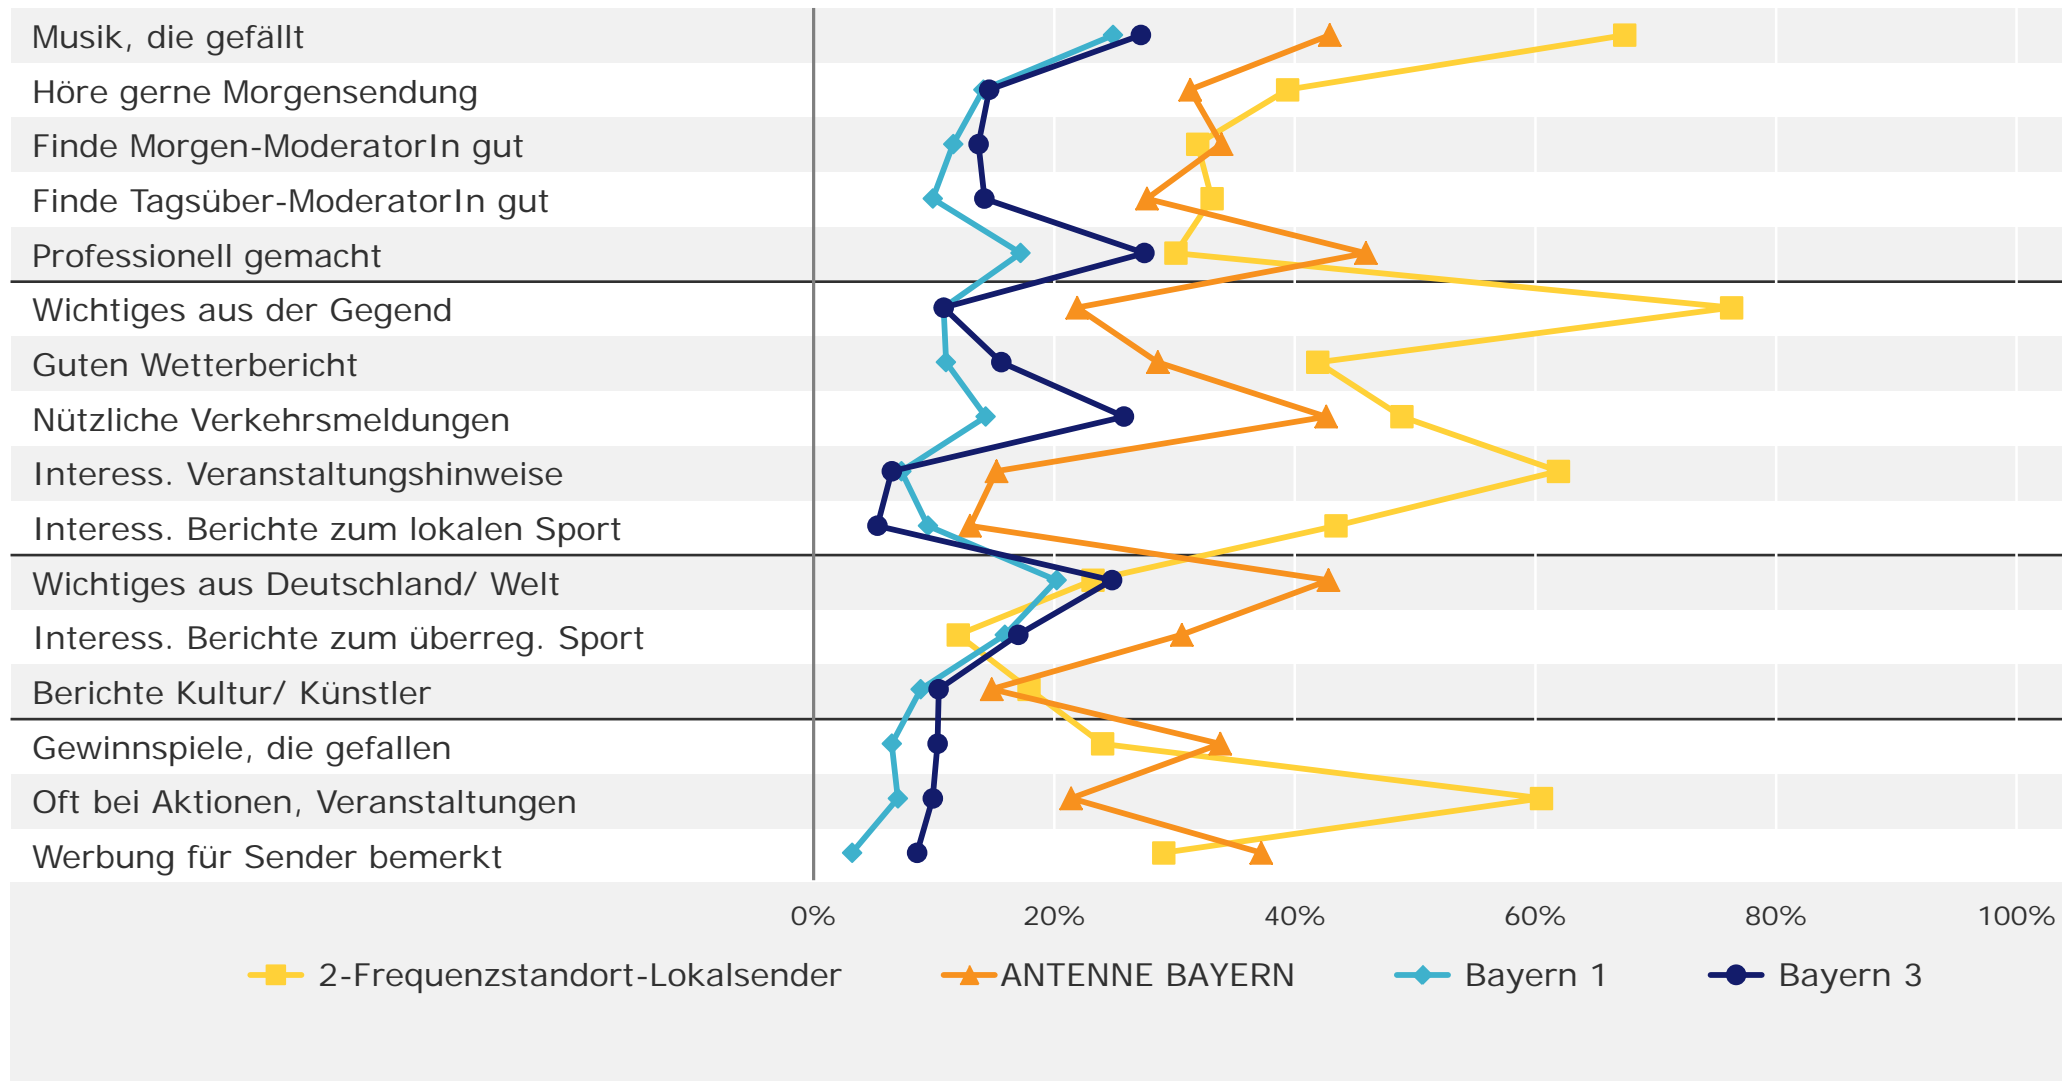

Bewertung des jeweiligen Senders durch eigene Stammhörer ab 10 Jahre in Bayern im jeweiligen Gebiet in %

Kompetenz: Welche Sender bringen gute / nützliche ...

Bewertung eigenes Programm und Konkurrenzprogramme

Stammhörer ab 10 J. von 1-Frequenzstandort-Lokalsendern in Bayern im Empfangsgebiet in %

Kompetenz: Welche Sender bringen gute / nützliche ...

Bewertung eigenes Programm und Konkurrenzprogramme

Stammhörer ab 10 J. von 2-Frequenzstandort-Lokalsendern in Bayern im Empfangsgebiet in %