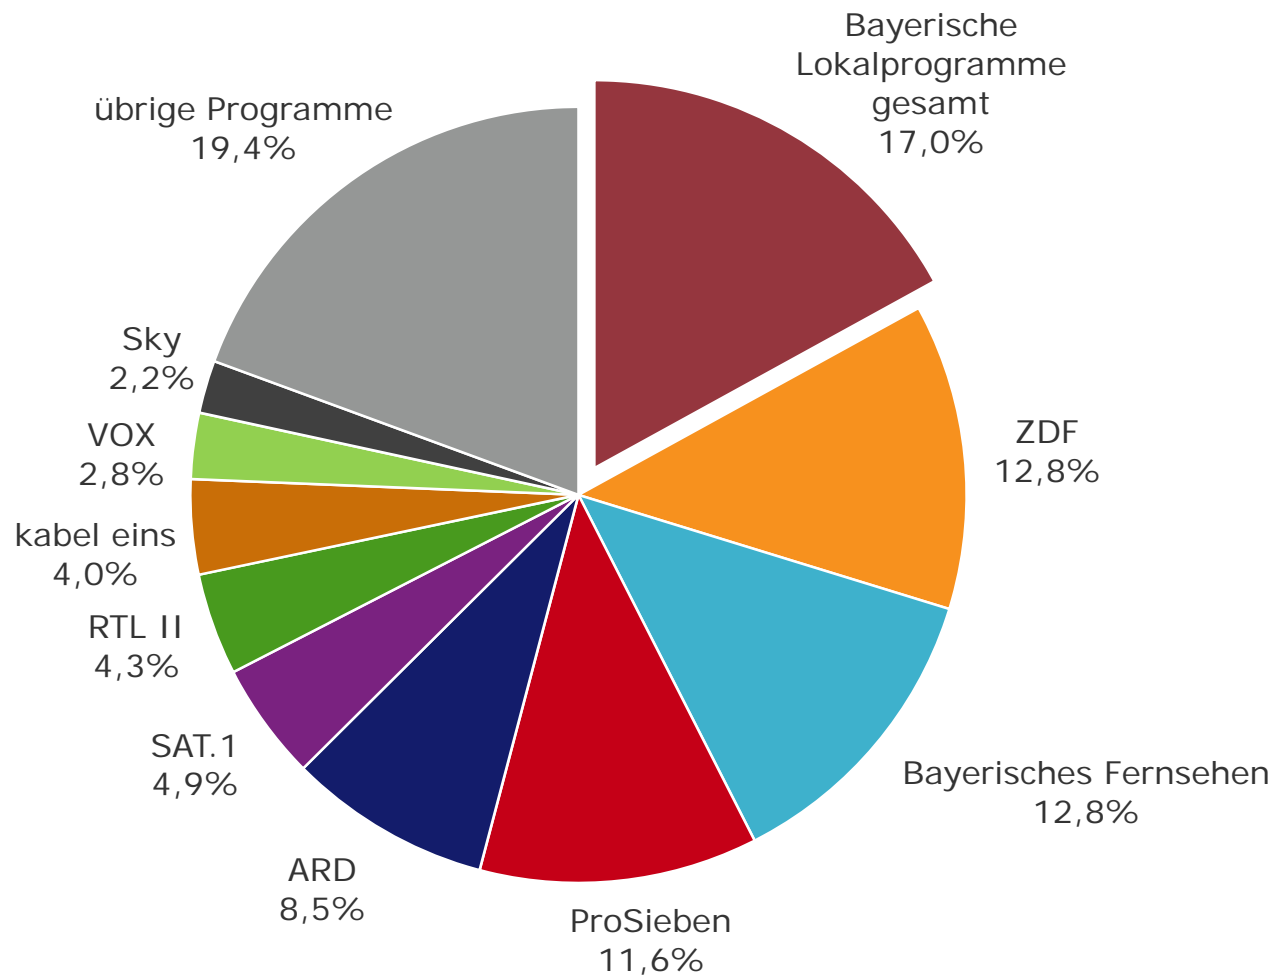

Marktanteile Montag bis Freitag 18.00 - 18.30 Uhr 2013

Bevölkerung ab 14 Jahre in RTL-Fensterhaushalten
in %

Ø Lokalprogramme

Marktanteile Montag bis Freitag 18.00 - 18.30 Uhr
Bevölkerung ab 14 Jahre in RTL-Fensterhaushalten
in %

■ 2012 ■ 2013

Marktanteilsverlauf RTL-Lokalfensterprogramme 2013

Bevölkerung ab 14 Jahre in RTL-Fensterhaushalten
in %

Wochenende auf RTL: TV BAYERN LIVE (So): Zentrale Reichweitenwerte

Bevölkerung ab 14 Jahre