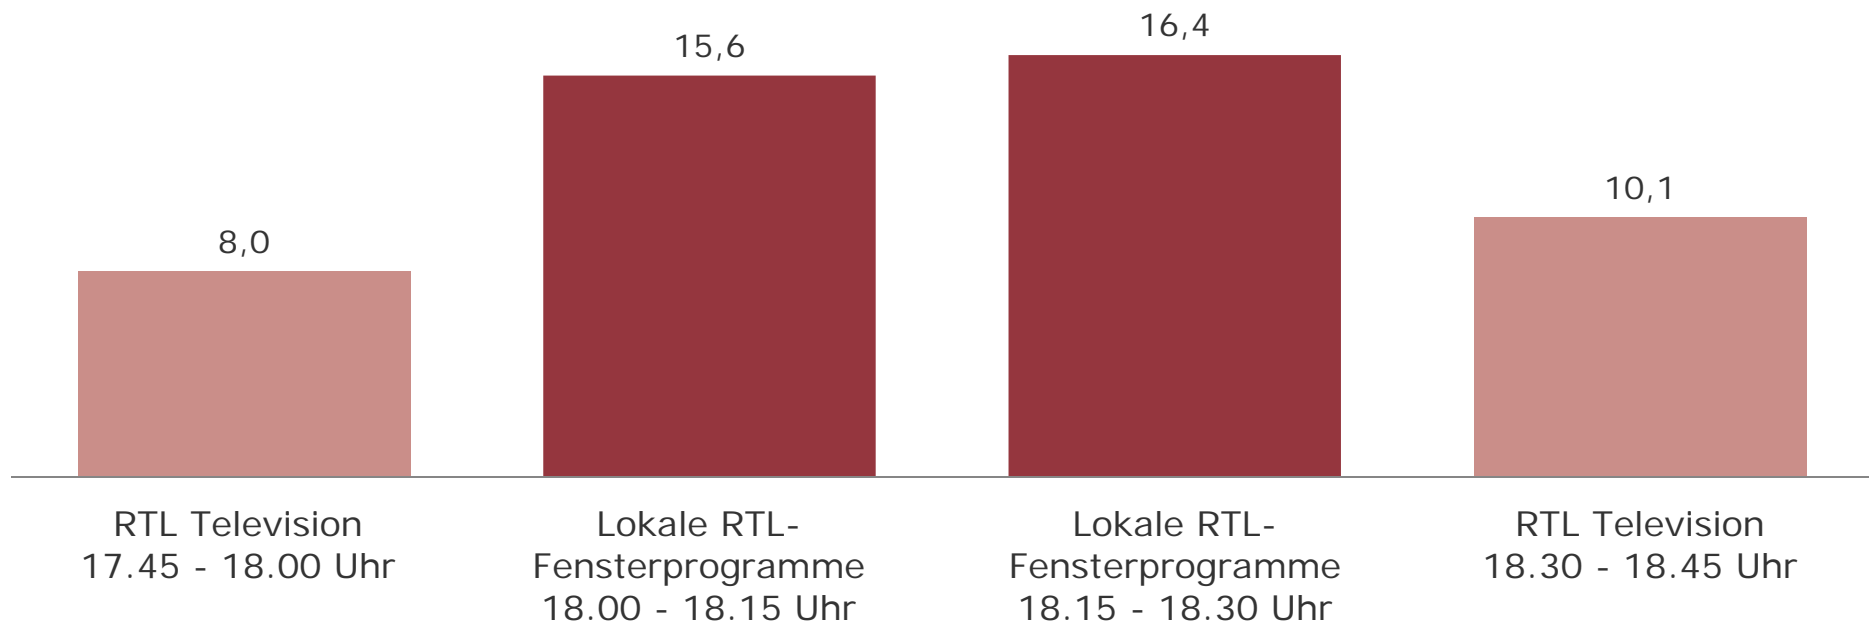

Marktanteile Montag bis Freitag 18.00 - 18.30 Uhr 2013

Bevölkerung ab 14 Jahre in RTL-Fensterhaushalten
in %

Ø Lokalprogramme

Marktanteile Montag bis Freitag 18.00 - 18.30 Uhr
Bevölkerung ab 14 Jahre in RTL-Fensterhaushalten
in %

■ 2012 ■ 2013

Marktanteilsverlauf RTL-Lokalfensterprogramme 2013

Bevölkerung ab 14 Jahre in RTL-Fensterhaushalten
in %

Wochenende auf RTL: TV BAYERN LIVE (So): Zentrale Reichweitenwerte

Bevölkerung ab 14 Jahre