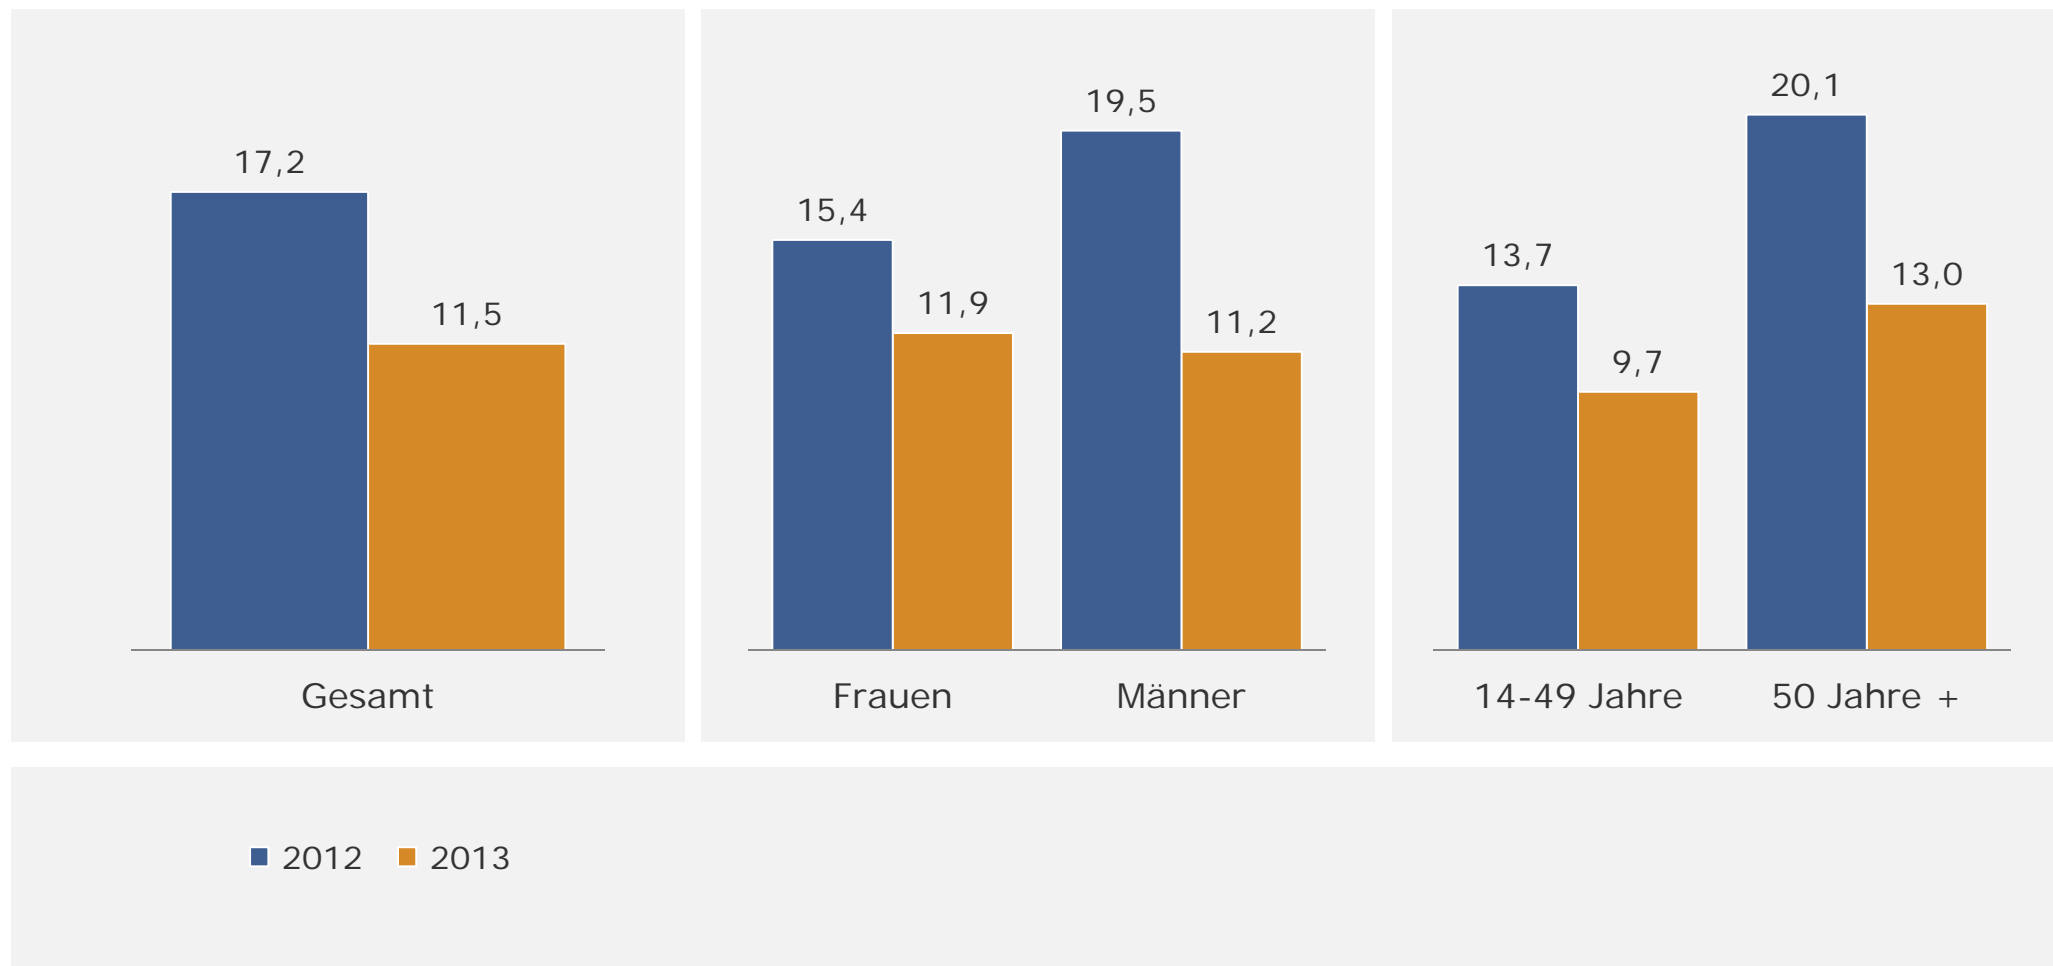

Marktanteile Montag bis Freitag 17:30 - 18.00 Uhr 2013

Bevölkerung ab 14 Jahre in SAT.1-Fensterhaushalten
in %

Marktanteilsverlauf SAT.1 / SAT.1 BAYERN / SAT.1 - 2013

Bevölkerung ab 14 Jahre in SAT.1-Fensterhaushalten
in %

SAT.1 BAYERN

Marktanteile Montag bis Freitag 17.30 - 18.00 Uhr
Bevölkerung ab 14 Jahre in SAT.1-Fensterhaushalten
in %

SAT.1 BAYERN (Mo-Fr): Zentrale Reichweitenwerte

Bevölkerung ab 14 Jahre

Wochenende: SAT.1 BAYERN (Sa): Zentrale Reichweitenwerte

Bevölkerung ab 14 Jahre

Weitester Seherkreis Bayerische Lokalprogramme gesamt in Mio.

Lokal TV 1992 - 2013

Tagesreichweite* Montag bis Freitag – Bevölkerung ab 14 Jahre in Bayern
in TSD

* bis 1998 Tagebucherhebung
ab 1999 CATI