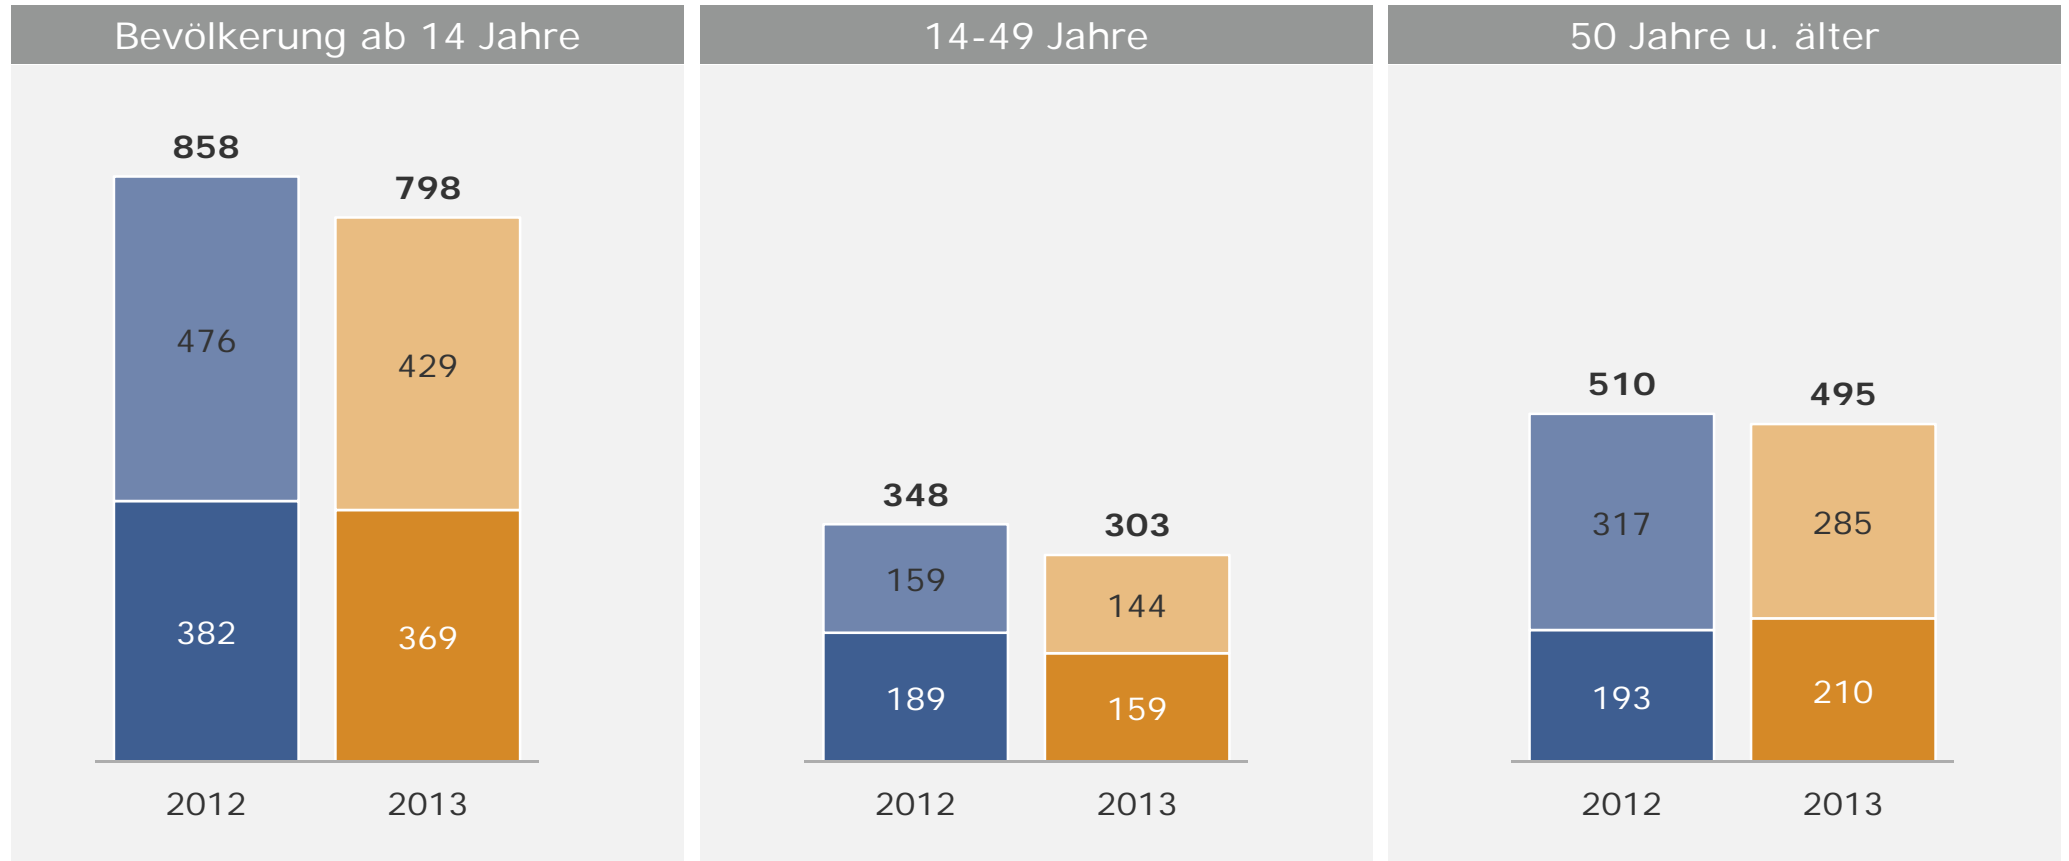

Bevölkerung ab 14 Jahre

Weitester Seherkreis Bayerische Lokalprogramme gesamt in Mio.

Lokal TV 1992 - 2013

Tagesreichweite* Montag bis Freitag – Bevölkerung ab 14 Jahre in Bayern
in TSD

* bis 1998 Tagebucherhebung
ab 1999 CATI

Tagesreichweite 2012 / 2013

Montag bis Freitag / Bevölkerung ab 14 Jahre in Bayern
in Mio./%

		Mio.	Mio.	%	%			Mio.	Mio.	%	%
		2012	2013	2012	2013			2012	2013	2012	2013
1	Das Erste	4,436	4,588	41,6	42,9	15	Sky	0,516	0,532	4,8	5,0
2	ZDF	3,702	3,733	34,7	34,9	16	arte	0,427	0,489	4,0	4,6
3	RTL	3,352	3,098	31,5	28,9	17	DMAX	0,423	0,447	4,0	4,2
4	Bayerisches Fernsehen	2,595	2,543	24,4	23,8	18	Super RTL	0,617	0,453	5,8	4,2
5	ProSieben	2,295	2,483	21,5	23,2	19	Phoenix	0,444	0,445	4,2	4,2
6	SAT.1	2,517	2,229	23,6	20,8	20	3sat	0,367	0,427	3,4	4,0
7	VOX	1,470	1,425	13,8	13,3	21	sixx	0,352	0,334	3,3	3,1
8	RTL II	1,186	1,336	11,1	12,5	22	SAT.1 Bayern	0,264	0,262	2,5	2,5
9	kabel eins	1,128	1,074	10,6	10,0	23	Tele 5	0,234	0,193	2,2	1,8
10	n-tv	1,022	0,918	9,6	8,6	24	BR-alpha	0,175	0,193	1,6	1,8
11	Bayerische Lokalprogramme	0,858	0,798	8,1	7,5	25	Servus TV	0,067	0,108	0,6	1,0
12	N24	0,909	0,802	8,5	7,5	26	SAT.1 Gold		0,049		0,5
13	SPORT1	0,659	0,653	6,2	6,1	27	DAS VIERTE	0,079	0,046	0,7	0,4
14	KIKA, der Kinderkanal	0,556	0,607	5,2	5,7		Fernsehen gesamt	8,740	8,908	82,0	83,2

Tagesreichweite Montag - Freitag

Bayerische Lokalprogramme gesamt – Bevölkerung ab 14 Jahre in Bayern in TSD

- ■ Zusätzliche Reichweite der Bayerischen Lokalprogramme ohne Reichweite der RTL-Fenster zwischen 18.00 und 18.30 Uhr
- ■ Reichweite der RTL-Fensterprogramme zwischen 18.00 und 18.30 Uhr