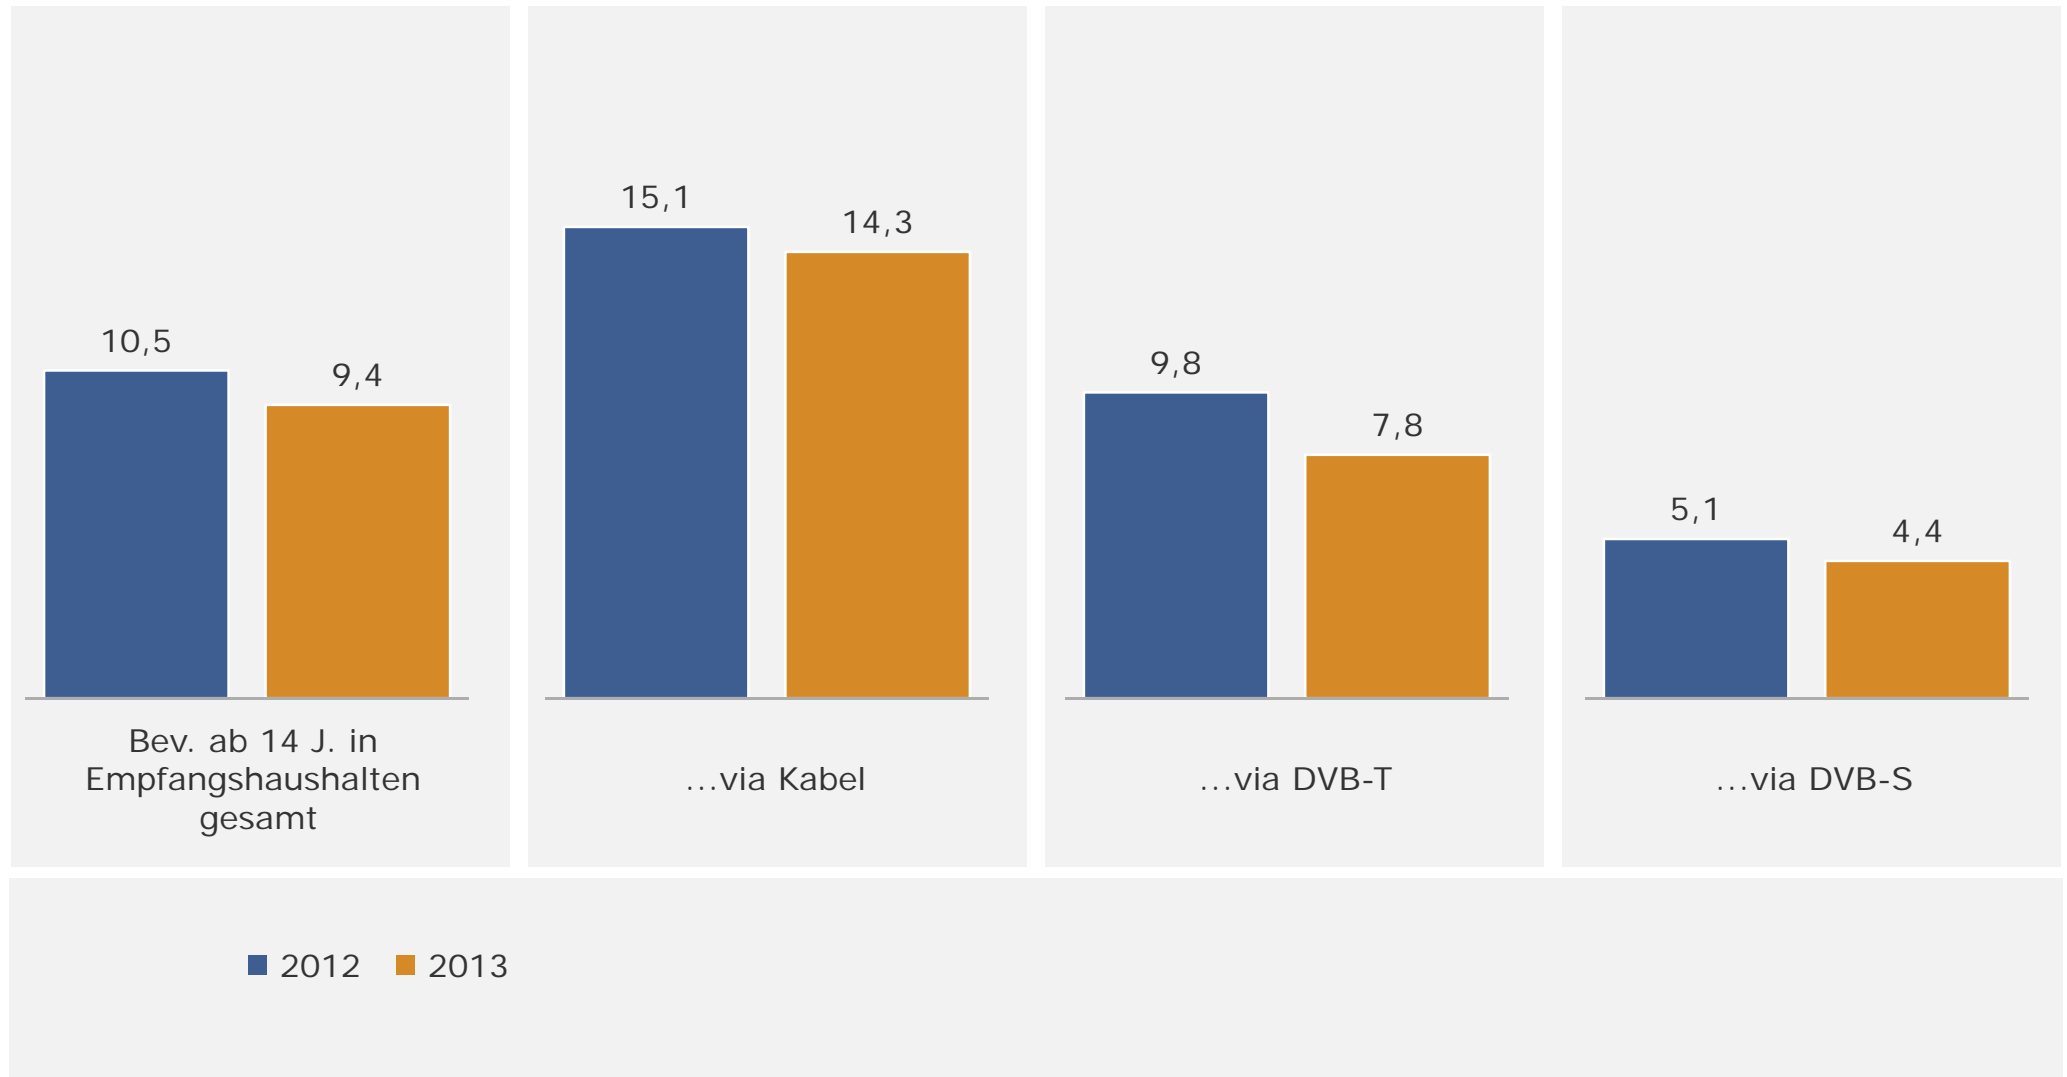

Tagesreichweite Montag - Freitag

Bayerische Lokalprogramme gesamt – Bevölkerung ab 14 Jahre in Bayern in TSD

- ■ Zusätzliche Reichweite der Bayerischen Lokalprogramme ohne Reichweite der RTL-Fenster zwischen 18.00 und 18.30 Uhr
- ■ Reichweite der RTL-Fensterprogramme zwischen 18.00 und 18.30 Uhr

Reichweite des Bayerischen Lokalfernsehens nach Empfangsebenen

Tagesreichweite (Montag bis Freitag) – Bevölkerung ab 14 Jahre in Bayern
in %/TSD

- DVB-T **)
- DVB-S *)
- Kabel

*) und nicht Kabel

**) und nicht Kabel und nicht DVB-S (2005: analoge Terrestrik)

Tagesreichweite Bayerische Lokalprogramme Montag - Freitag

Bevölkerung ab 14 Jahre in Empfangshaushalten Bayerischer Lokalprogramme in %

Bayerische Lokalprogramme gesamt: Zentrale Reichweitenwerte

Bevölkerung ab 14 Jahre