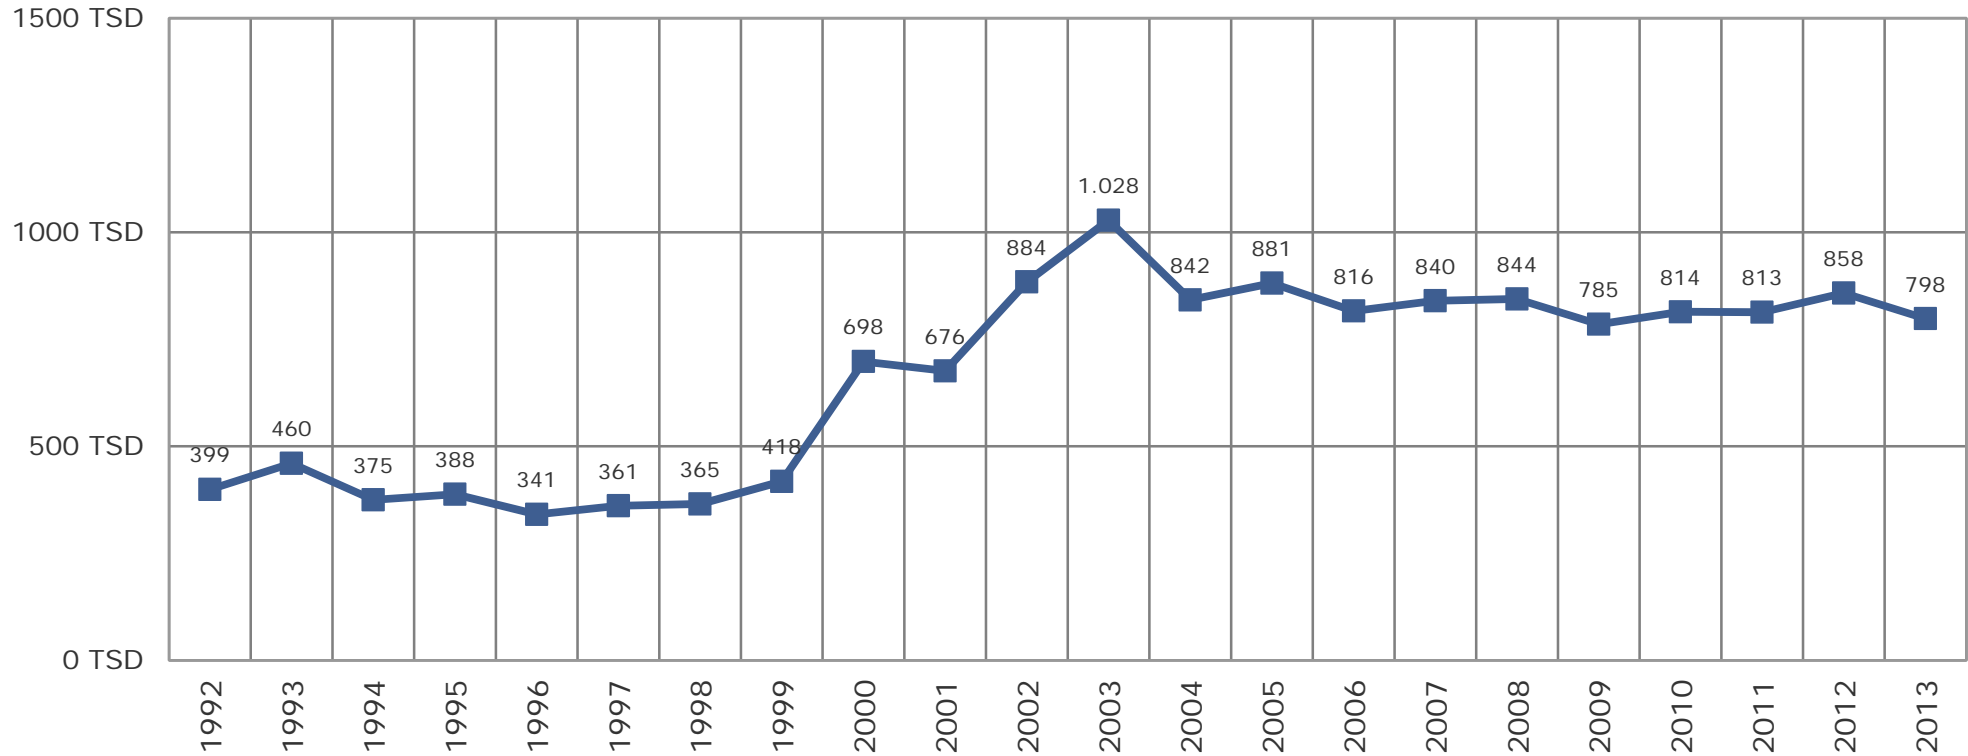

SAT.1 BAYERN

Marktanteile Montag bis Freitag 17.30 - 18.00 Uhr
Bevölkerung ab 14 Jahre in SAT.1-Fensterhaushalten
in %

SAT.1 BAYERN (Mo-Fr): Zentrale Reichweitenwerte

Bevölkerung ab 14 Jahre

Wochenende: SAT.1 BAYERN (Sa): Zentrale Reichweitenwerte

Bevölkerung ab 14 Jahre

Weitester Seherkreis Bayerische Lokalprogramme gesamt in Mio.

Lokal TV 1992 - 2013

Tagesreichweite* Montag bis Freitag – Bevölkerung ab 14 Jahre in Bayern
in TSD

* bis 1998 Tagebucherhebung
ab 1999 CATI

Tagesreichweite Montag - Freitag

Bayerische Lokalprogramme gesamt – Bevölkerung ab 14 Jahre in Bayern in TSD

- ■ Zusätzliche Reichweite der Bayerischen Lokalprogramme ohne Reichweite der RTL-Fenster zwischen 18.00 und 18.30 Uhr
- ■ Reichweite der RTL-Fensterprogramme zwischen 18.00 und 18.30 Uhr