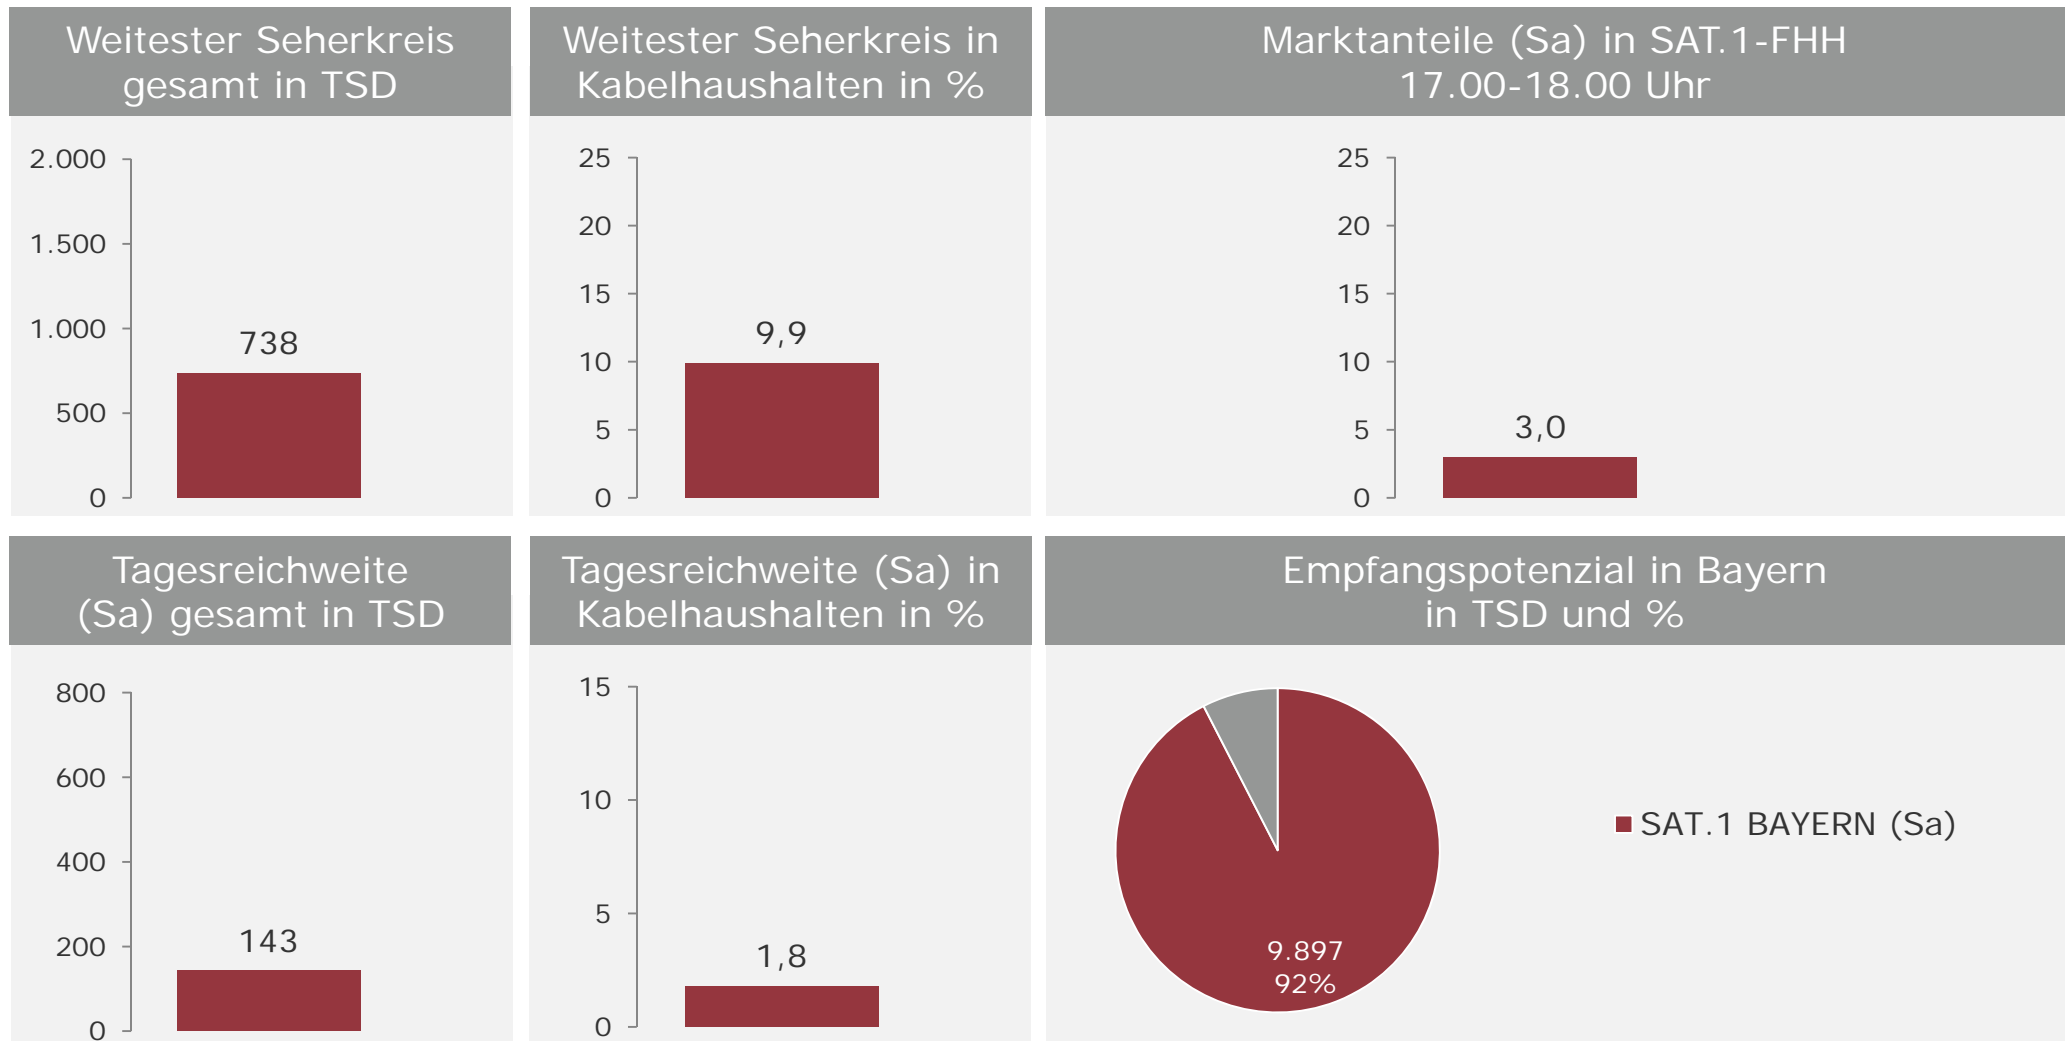

SAT.1 BAYERN

Marktanteile Montag bis Freitag 17.30 - 18.00 Uhr
Bevölkerung ab 14 Jahre in SAT.1-Fensterhaushalten
in %

SAT.1 BAYERN (Mo-Fr): Zentrale Reichweitenwerte

Bevölkerung ab 14 Jahre

Wochenende: SAT.1 BAYERN (Sa): Zentrale Reichweitenwerte

Bevölkerung ab 14 Jahre

Weitester Seherkreis Bayerische Lokalprogramme gesamt in Mio.

Lokal TV 1992 - 2013

Tagesreichweite* Montag bis Freitag – Bevölkerung ab 14 Jahre in Bayern
in TSD

* bis 1998 Tagebucherhebung
ab 1999 CATI

Tagesreichweite Montag - Freitag

Bayerische Lokalprogramme gesamt – Bevölkerung ab 14 Jahre in Bayern in TSD

- ■ Zusätzliche Reichweite der Bayerischen Lokalprogramme ohne Reichweite der RTL-Fenster zwischen 18.00 und 18.30 Uhr
- ■ Reichweite der RTL-Fensterprogramme zwischen 18.00 und 18.30 Uhr