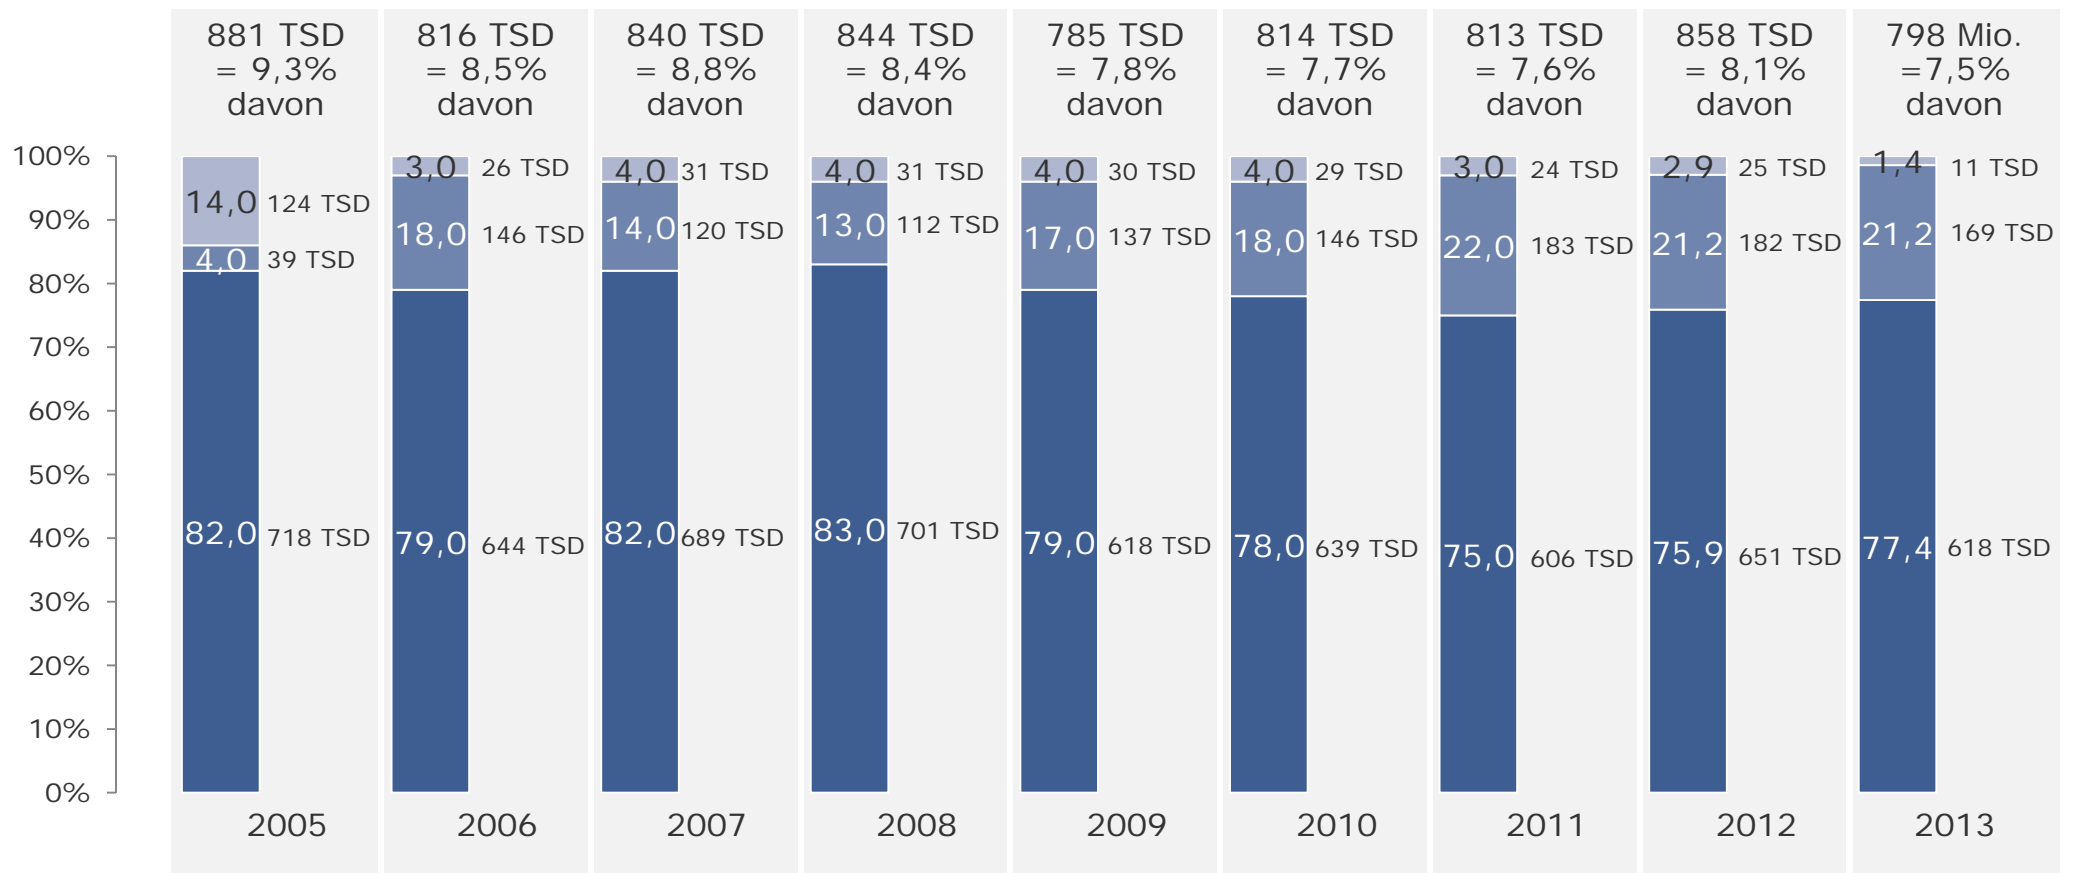

Reichweite des Bayerischen Lokalfernsehens nach Empfangsebenen

Tagesreichweite (Montag bis Freitag) – Bevölkerung ab 14 Jahre in Bayern
in %/TSD

- DVB-T **)
- DVB-S *)
- Kabel

*) und nicht Kabel

**) und nicht Kabel und nicht DVB-S (2005: analoge Terrestrik)