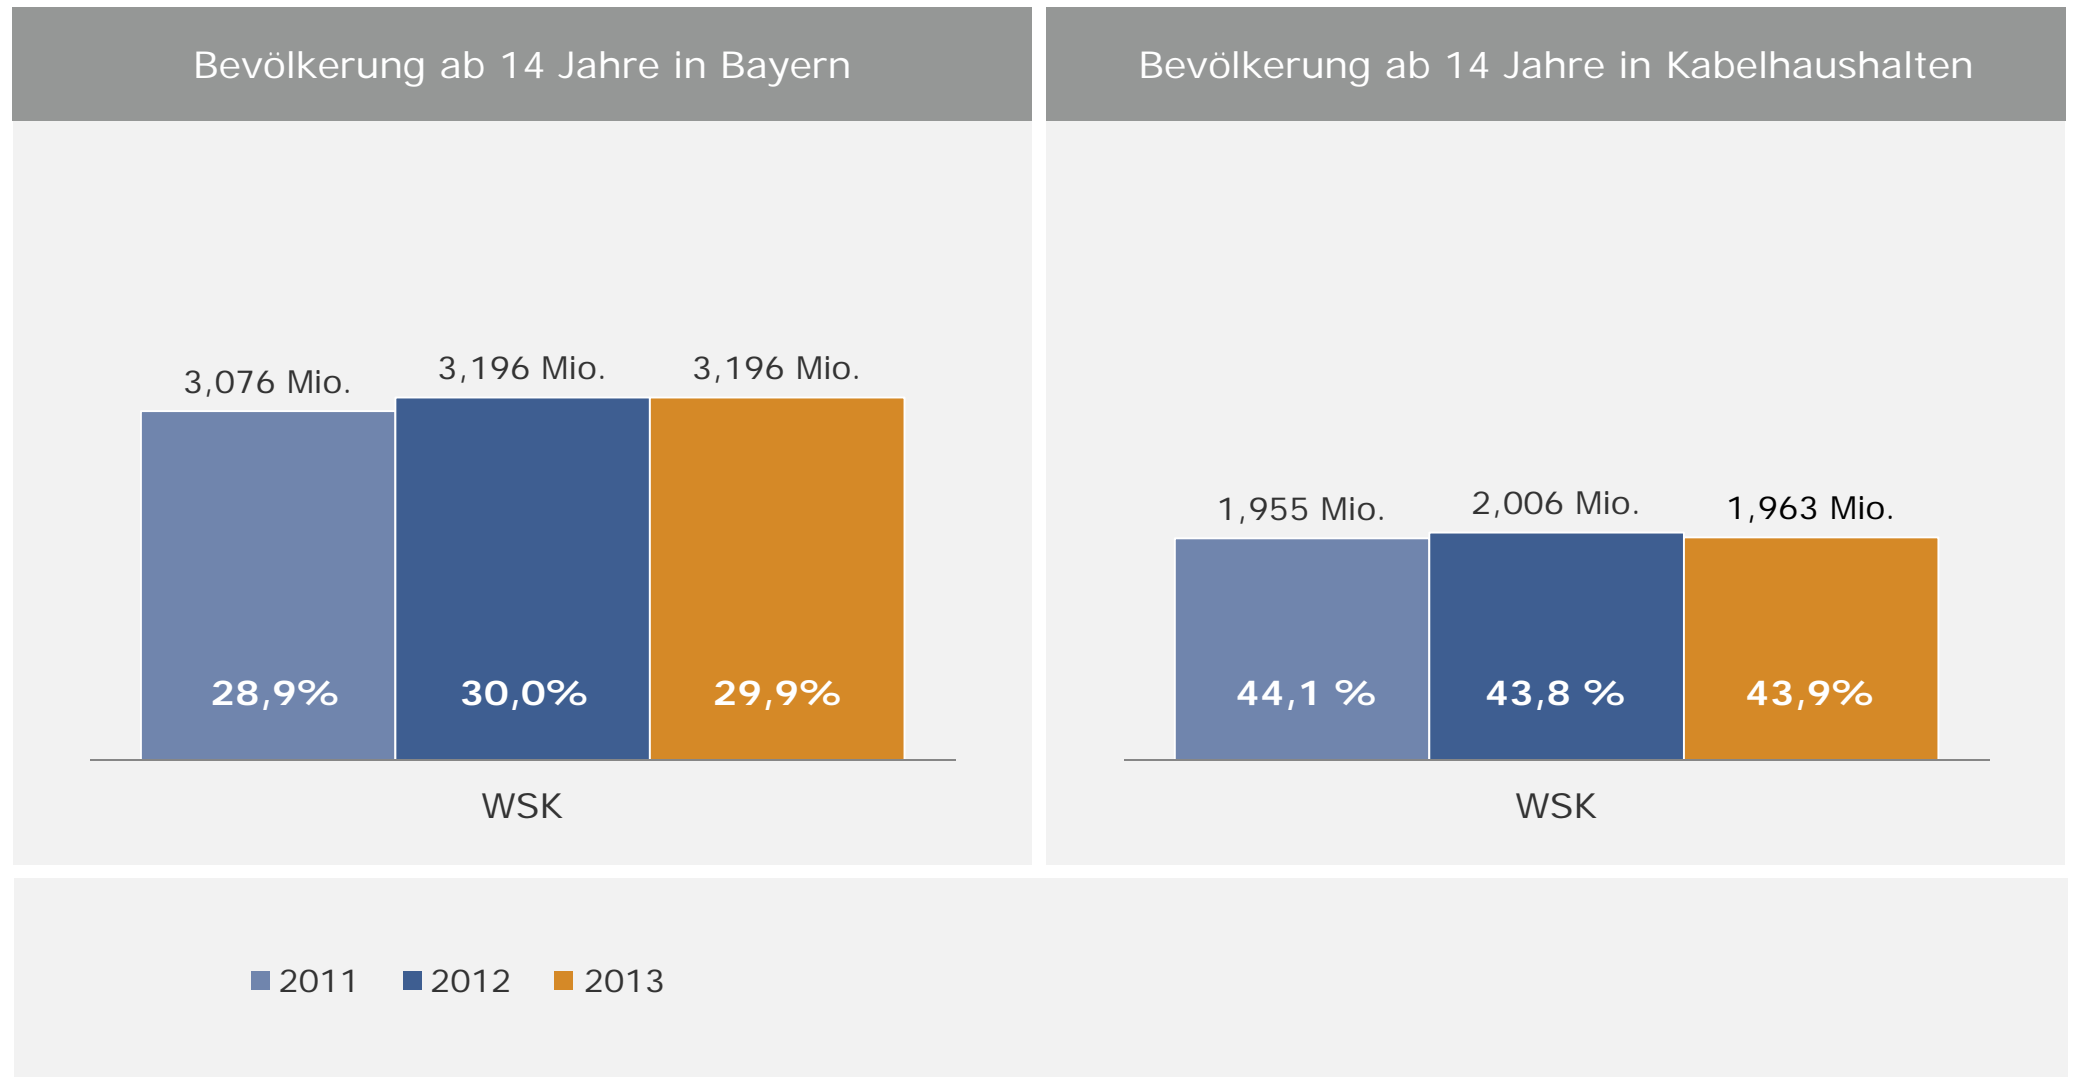

SAT.1 BAYERN

Marktanteile Montag bis Freitag 17.30 - 18.00 Uhr
Bevölkerung ab 14 Jahre in SAT.1-Fensterhaushalten
in %

SAT.1 BAYERN (Mo-Fr): Zentrale Reichweitenwerte

Bevölkerung ab 14 Jahre

Wochenende: SAT.1 BAYERN (Sa): Zentrale Reichweitenwerte

Bevölkerung ab 14 Jahre

Weitester Seherkreis Bayerische Lokalprogramme gesamt in Mio.

Lokal TV 1992 - 2013

Tagesreichweite* Montag bis Freitag – Bevölkerung ab 14 Jahre in Bayern
in TSD

* bis 1998 Tagebucherhebung
ab 1999 CATI