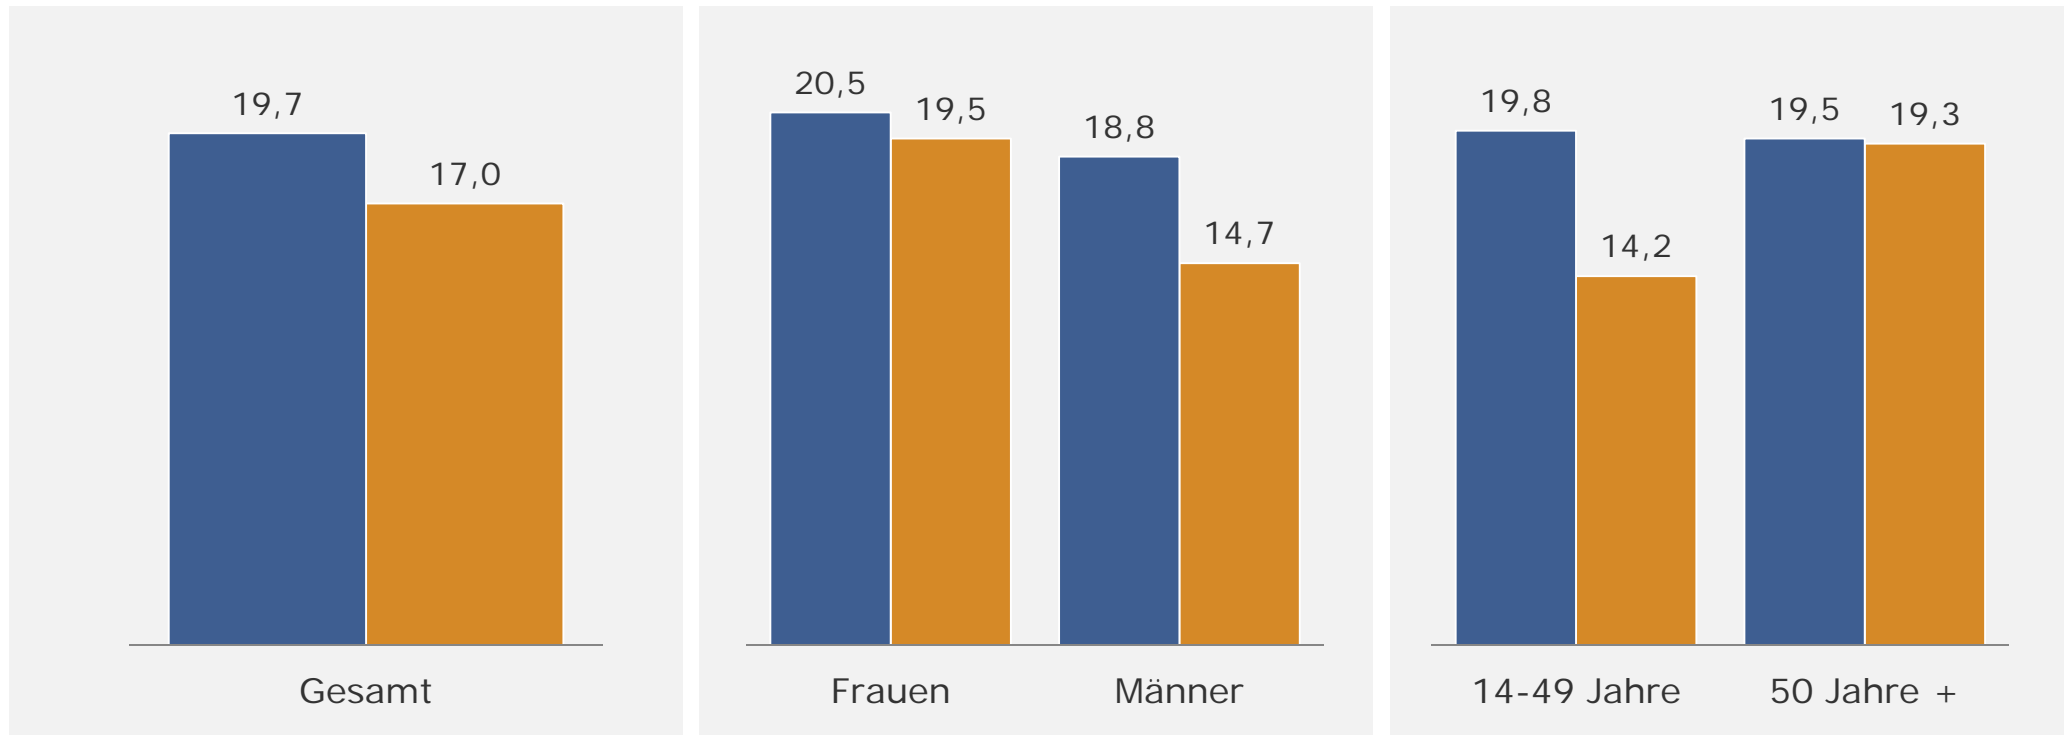

Marktanteile Montag bis Freitag 18.00 - 18.30 Uhr 2013

Bevölkerung ab 14 Jahre in RTL-Fensterhaushalten
in %

Ø Lokalprogramme

Marktanteile Montag bis Freitag 18.00 - 18.30 Uhr
Bevölkerung ab 14 Jahre in RTL-Fensterhaushalten
in %

■ 2012 ■ 2013

Marktanteilsverlauf RTL-Lokalfensterprogramme 2013

Bevölkerung ab 14 Jahre in RTL-Fensterhaushalten
in %

Wochenende auf RTL: TV BAYERN LIVE (So): Zentrale Reichweitenwerte

Bevölkerung ab 14 Jahre