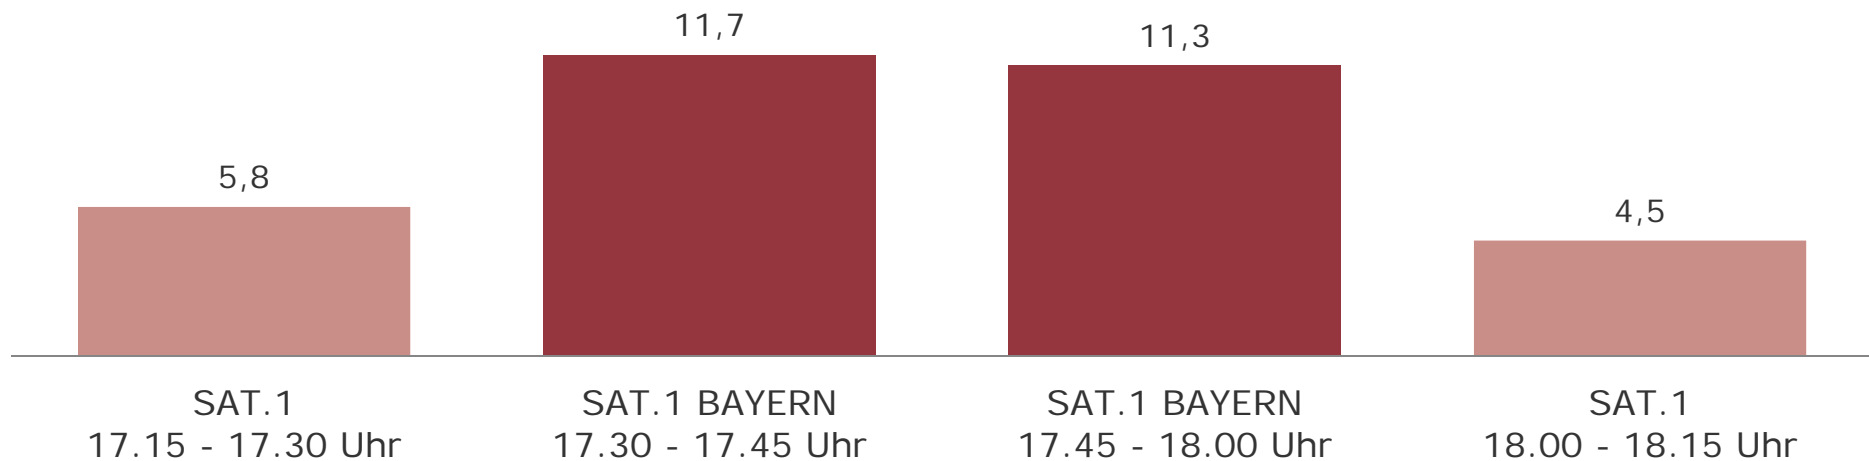

Marktanteilsverlauf SAT.1 / SAT.1 BAYERN / SAT.1 - 2013

Bevölkerung ab 14 Jahre in SAT.1-Fensterhaushalten
in %