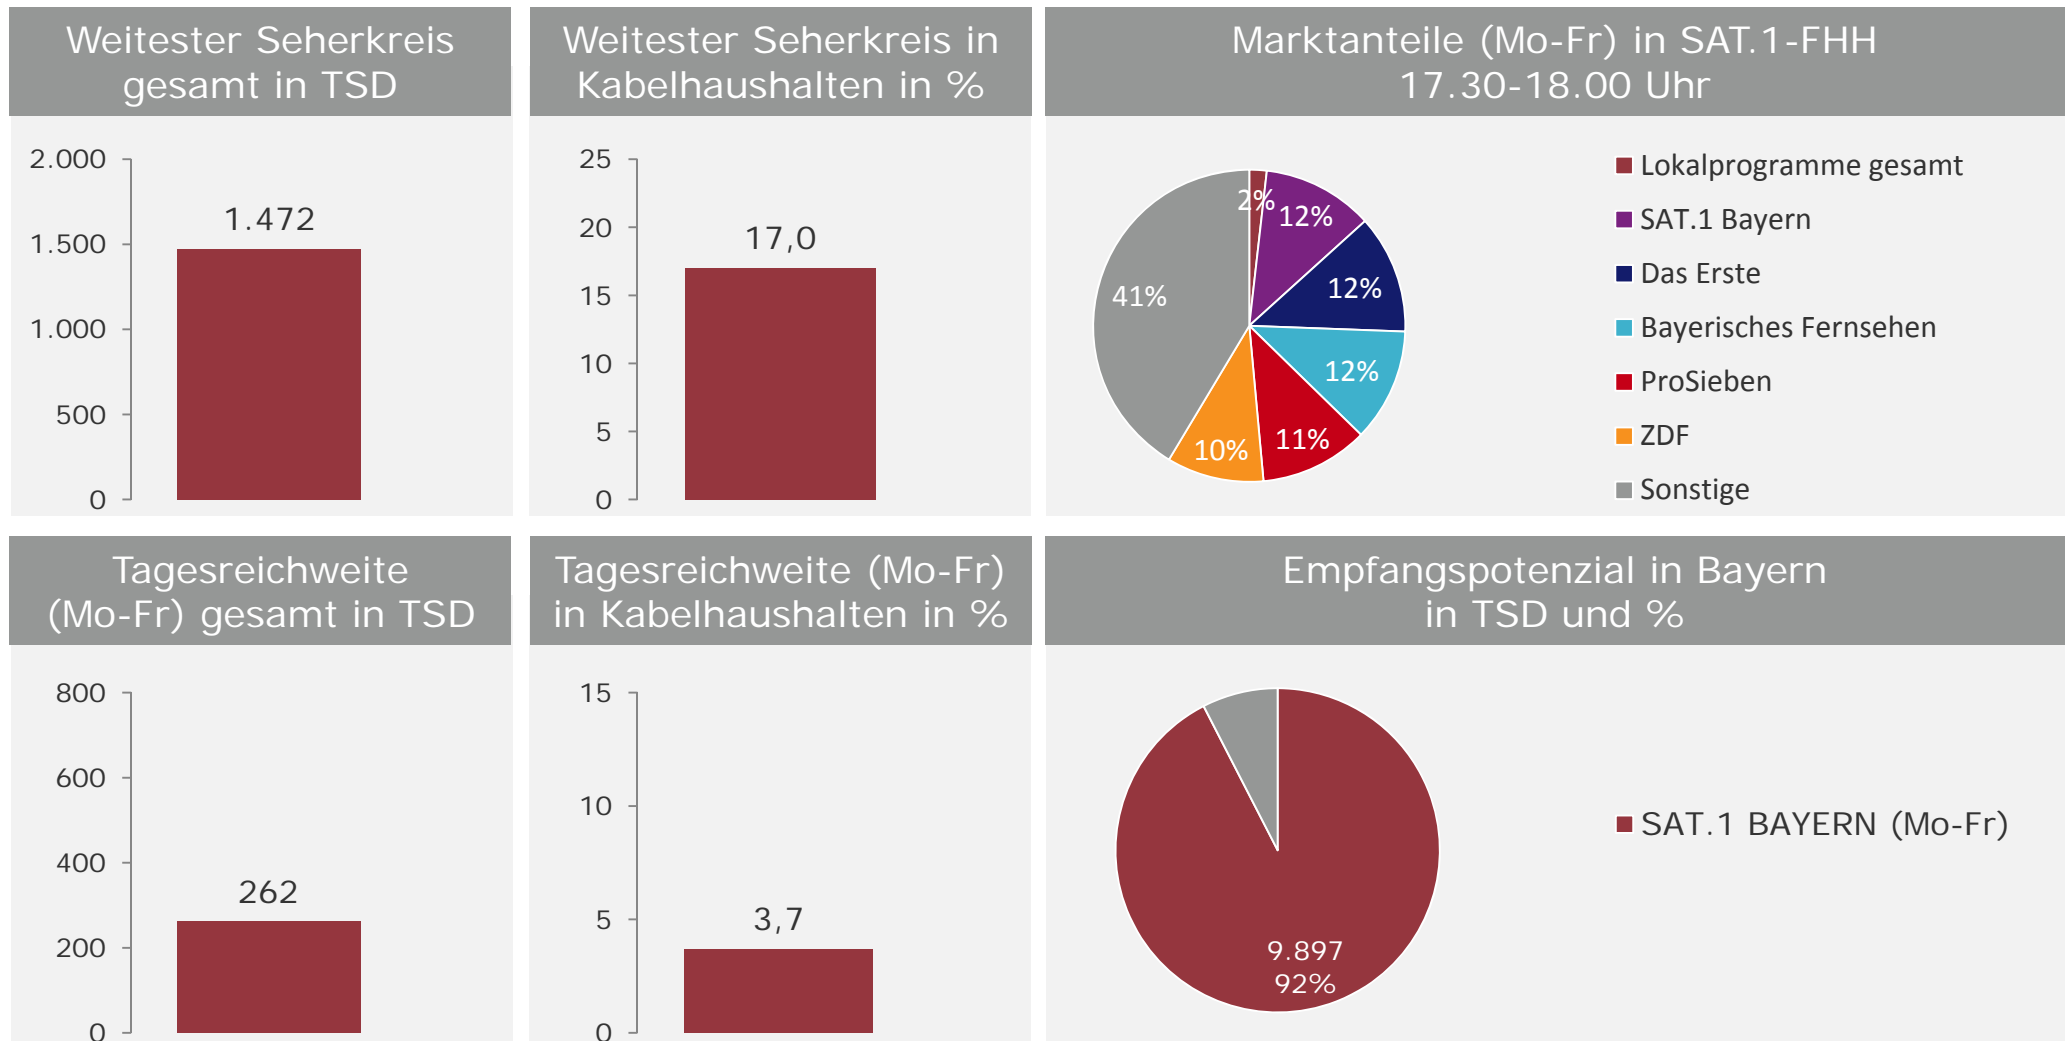

■ 2012 ■ 2013

Marktanteilsverlauf RTL-Lokalfensterprogramme 2013

Bevölkerung ab 14 Jahre in RTL-Fensterhaushalten
in %

Wochenende auf RTL: TV BAYERN LIVE (So): Zentrale Reichweitenwerte

Bevölkerung ab 14 Jahre

Marktanteile Montag bis Freitag 17:30 - 18.00 Uhr 2013

Bevölkerung ab 14 Jahre in SAT.1-Fensterhaushalten
in %

Marktanteilsverlauf SAT.1 / SAT.1 BAYERN / SAT.1 - 2013

Bevölkerung ab 14 Jahre in SAT.1-Fensterhaushalten
in %

SAT.1 BAYERN

Marktanteile Montag bis Freitag 17.30 - 18.00 Uhr
Bevölkerung ab 14 Jahre in SAT.1-Fensterhaushalten
in %

SAT.1 BAYERN (Mo-Fr): Zentrale Reichweitenwerte

Bevölkerung ab 14 Jahre

Wochenende: SAT.1 BAYERN (Sa): Zentrale Reichweitenwerte

Bevölkerung ab 14 Jahre

Weitester Seherkreis Bayerische Lokalprogramme gesamt in Mio.

Lokal TV 1992 - 2013

Tagesreichweite* Montag bis Freitag – Bevölkerung ab 14 Jahre in Bayern
in TSD

* bis 1998 Tagebucherhebung
ab 1999 CATI