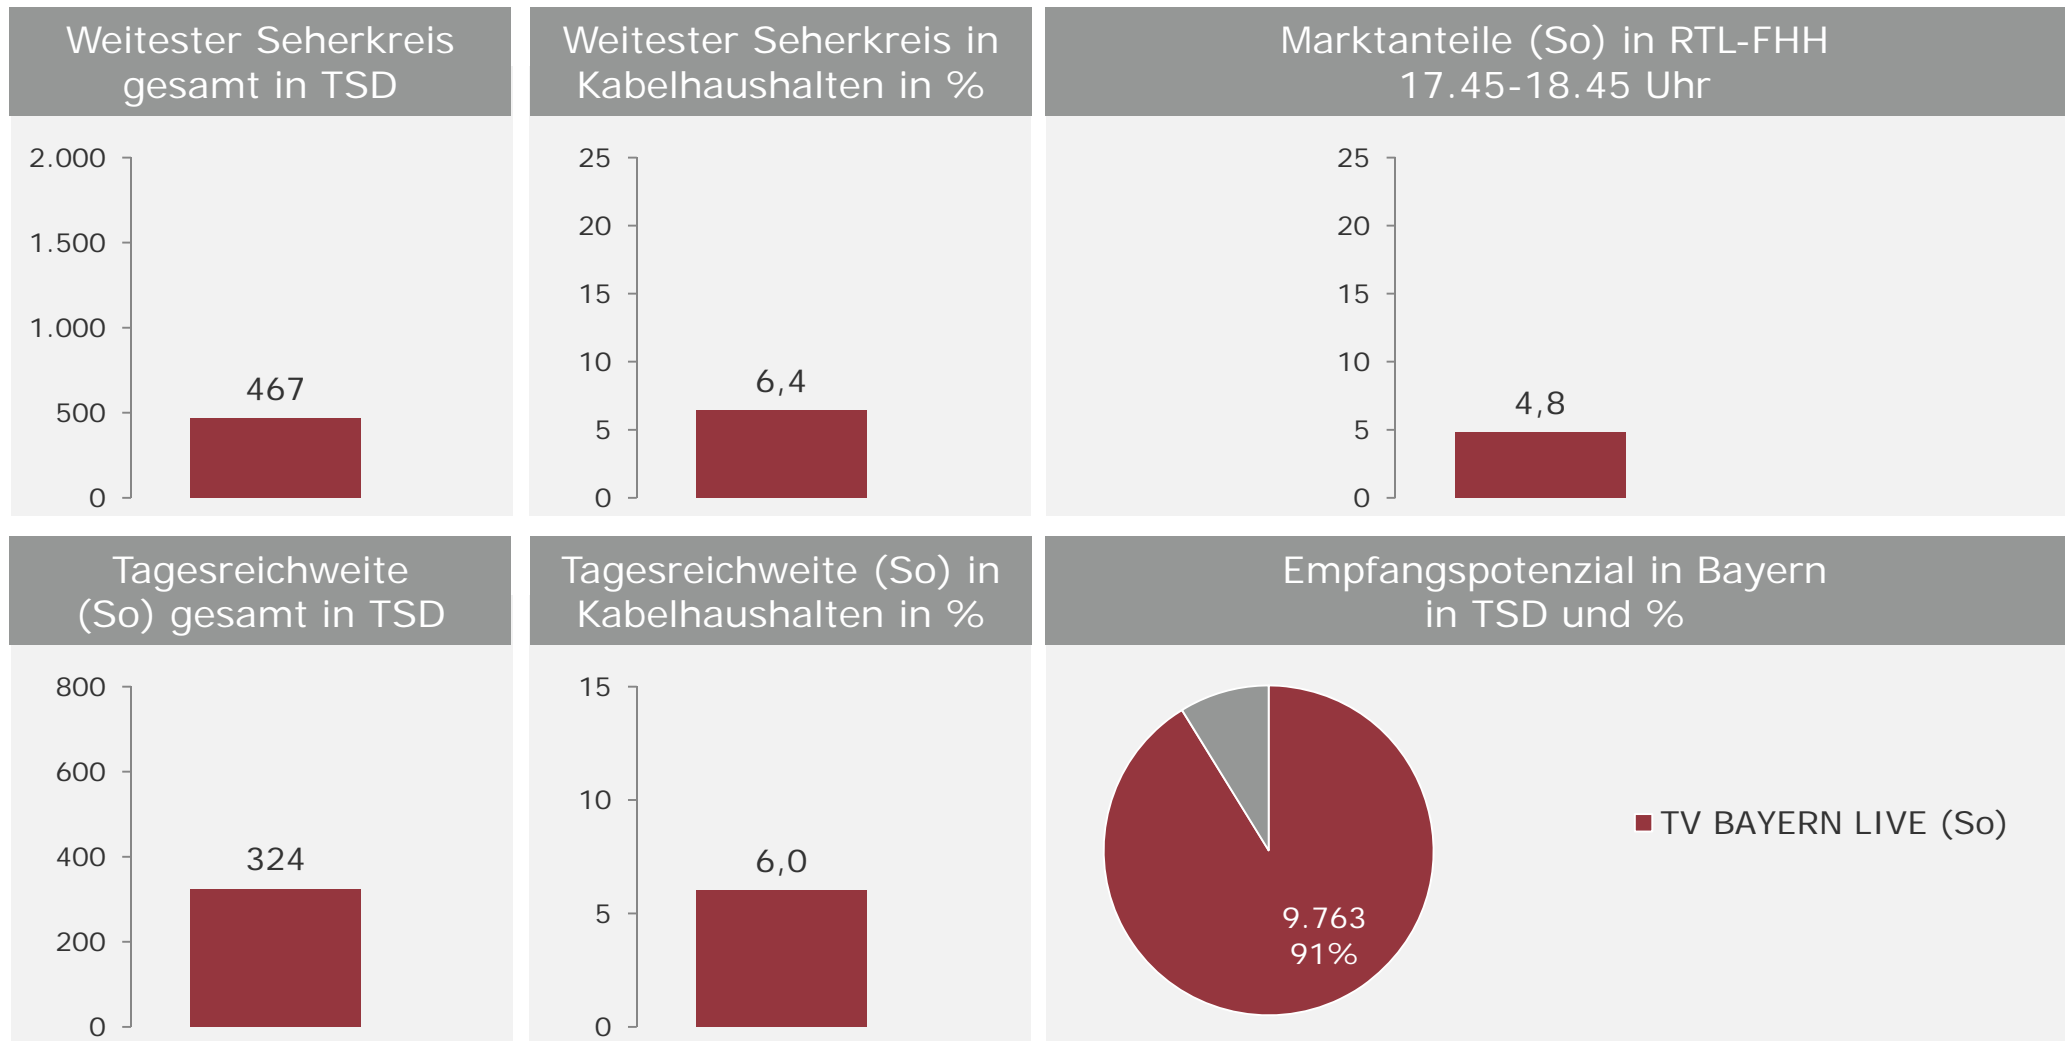

■ 2012 ■ 2013

Marktanteilsverlauf RTL-Lokalfensterprogramme 2013

Bevölkerung ab 14 Jahre in RTL-Fensterhaushalten
in %

Wochenende auf RTL: TV BAYERN LIVE (So): Zentrale Reichweitenwerte

Bevölkerung ab 14 Jahre

Marktanteile Montag bis Freitag 17:30 - 18.00 Uhr 2013

Bevölkerung ab 14 Jahre in SAT.1-Fensterhaushalten
in %

Marktanteilsverlauf SAT.1 / SAT.1 BAYERN / SAT.1 - 2013

Bevölkerung ab 14 Jahre in SAT.1-Fensterhaushalten
in %

SAT.1 BAYERN

Marktanteile Montag bis Freitag 17.30 - 18.00 Uhr
Bevölkerung ab 14 Jahre in SAT.1-Fensterhaushalten
in %

SAT.1 BAYERN (Mo-Fr): Zentrale Reichweitenwerte

Bevölkerung ab 14 Jahre

Wochenende: SAT.1 BAYERN (Sa): Zentrale Reichweitenwerte

Bevölkerung ab 14 Jahre

Weitester Seherkreis Bayerische Lokalprogramme gesamt in Mio.

Lokal TV 1992 - 2013

Tagesreichweite* Montag bis Freitag – Bevölkerung ab 14 Jahre in Bayern
in TSD

* bis 1998 Tagebucherhebung
ab 1999 CATI