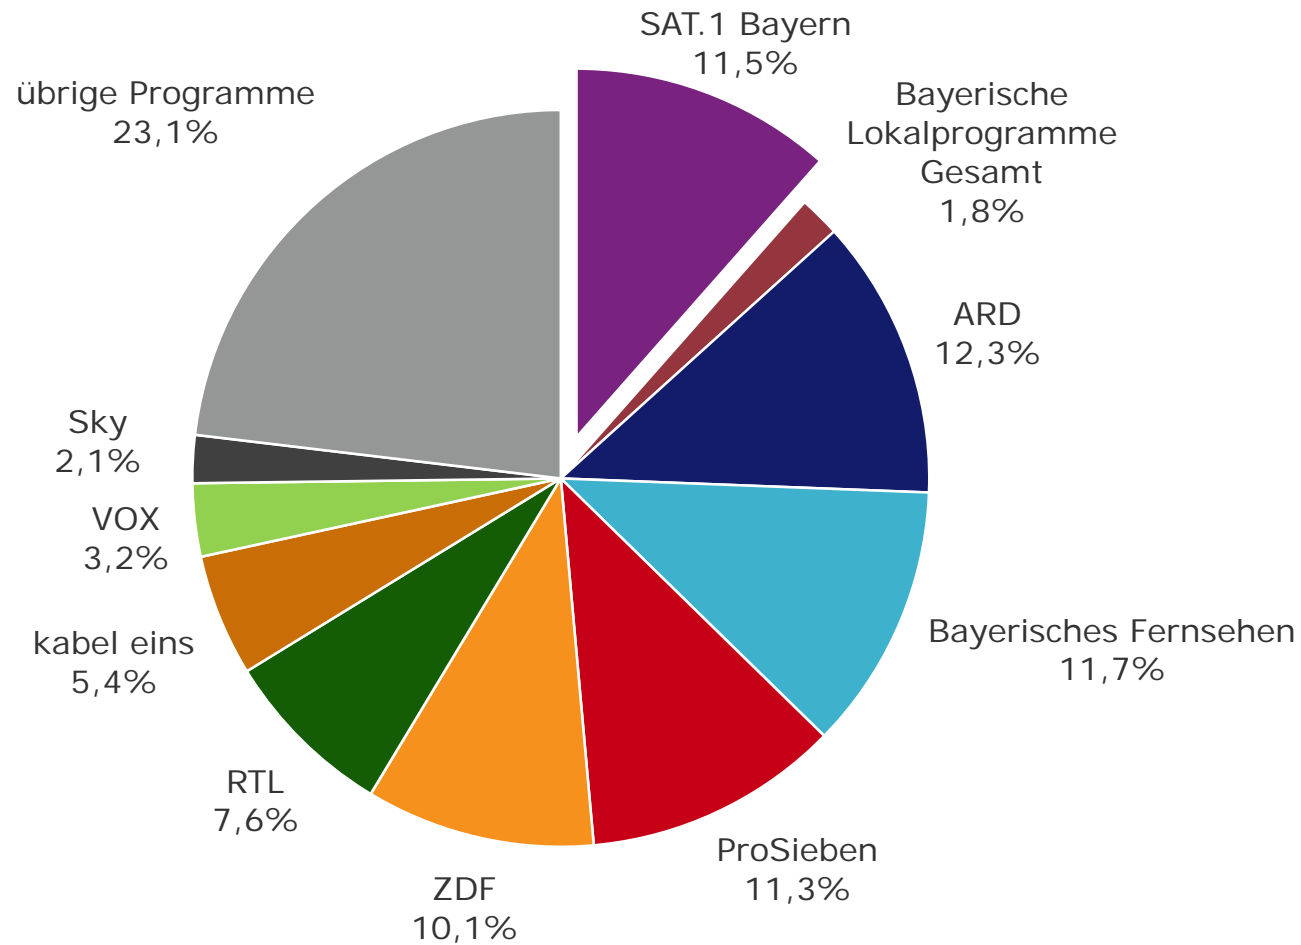

■ 2012 ■ 2013

Marktanteilsverlauf RTL-Lokalfensterprogramme 2013

Bevölkerung ab 14 Jahre in RTL-Fensterhaushalten
in %

Wochenende auf RTL: TV BAYERN LIVE (So): Zentrale Reichweitenwerte

Bevölkerung ab 14 Jahre

Marktanteile Montag bis Freitag 17:30 - 18.00 Uhr 2013

Bevölkerung ab 14 Jahre in SAT.1-Fensterhaushalten
in %

Marktanteilsverlauf SAT.1 / SAT.1 BAYERN / SAT.1 - 2013

Bevölkerung ab 14 Jahre in SAT.1-Fensterhaushalten
in %