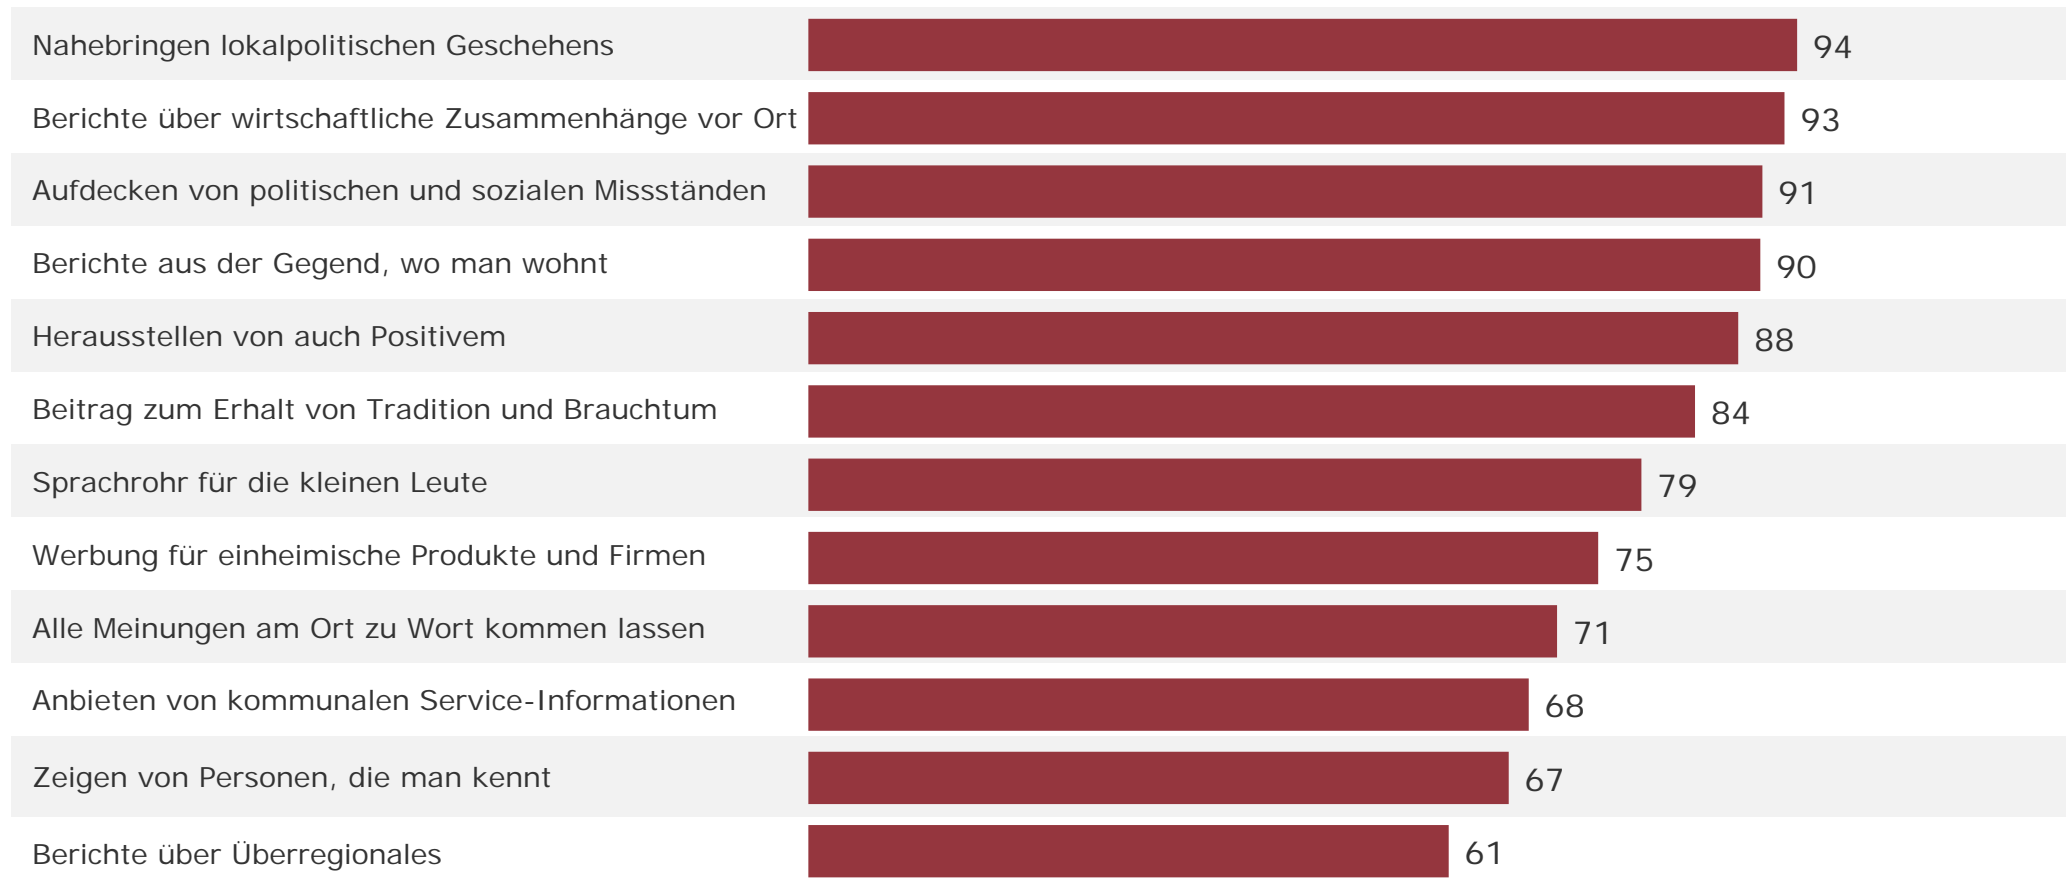

Erwartungen an lokale Fernsehprogramme 2013

WSK Bayerische Lokalprogramme gesamt in %

wird erwartet: