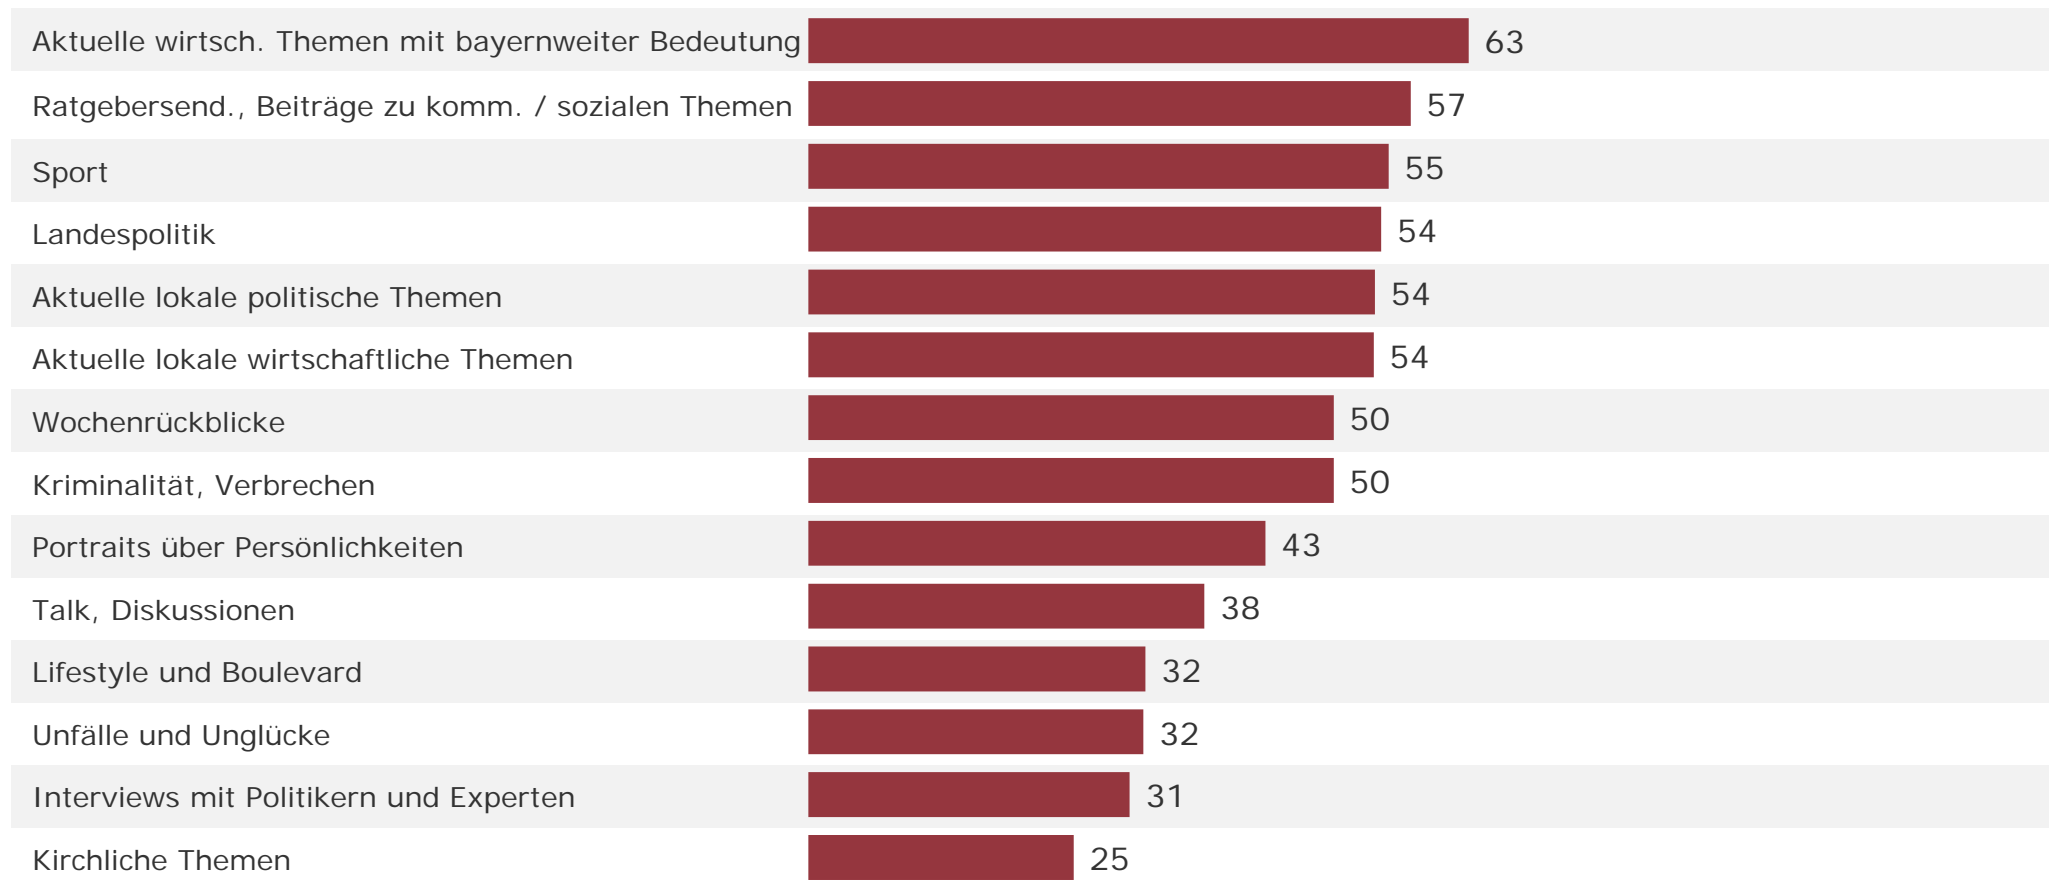

Bewertung RTL Wochenende: TV Bayern Live am Sonntag

WSK TV Bayern Live in %

Stimme voll und ganz/eher zu:

Genreinteresse von Lokalfernsehzuschauern – Top 10 – 2013

WSK Bayerische Lokalprogramme gesamt
in %

Sehe sehr gerne / sehe gerne...

Genreinteresse von Lokalfernsehzuschauern – Platz 11 ff – 2013

WSK Bayerische Lokalprogramme gesamt in %

Sehe sehr gerne / sehe gerne...

Erwartungen an lokale Fernsehprogramme 2013