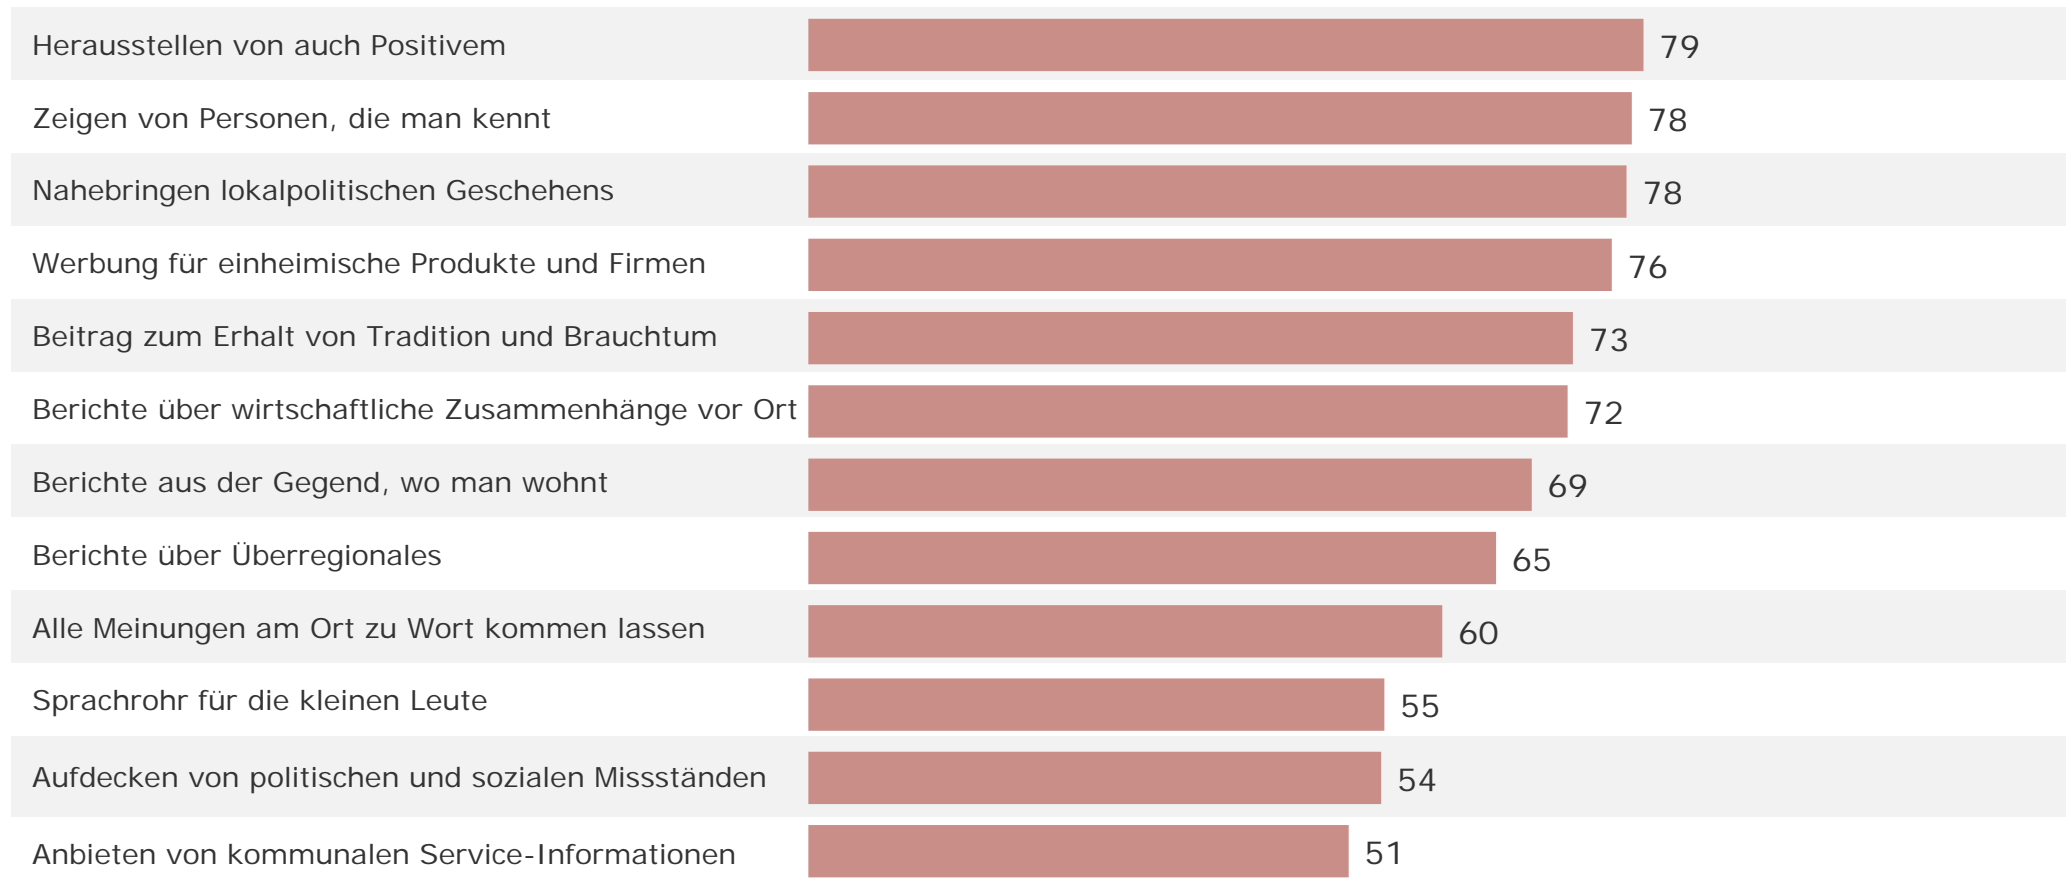

WSK Bayerische Lokalprogramme gesamt in %

wird erwartet:

Erfüllung der Erwartungen durch die Programme 2013

WSK Bayerische Lokalprogramme gesamt in %

ist erfüllt:

Erwartung und Erfüllung der Erwartungen durch die Programme 2013