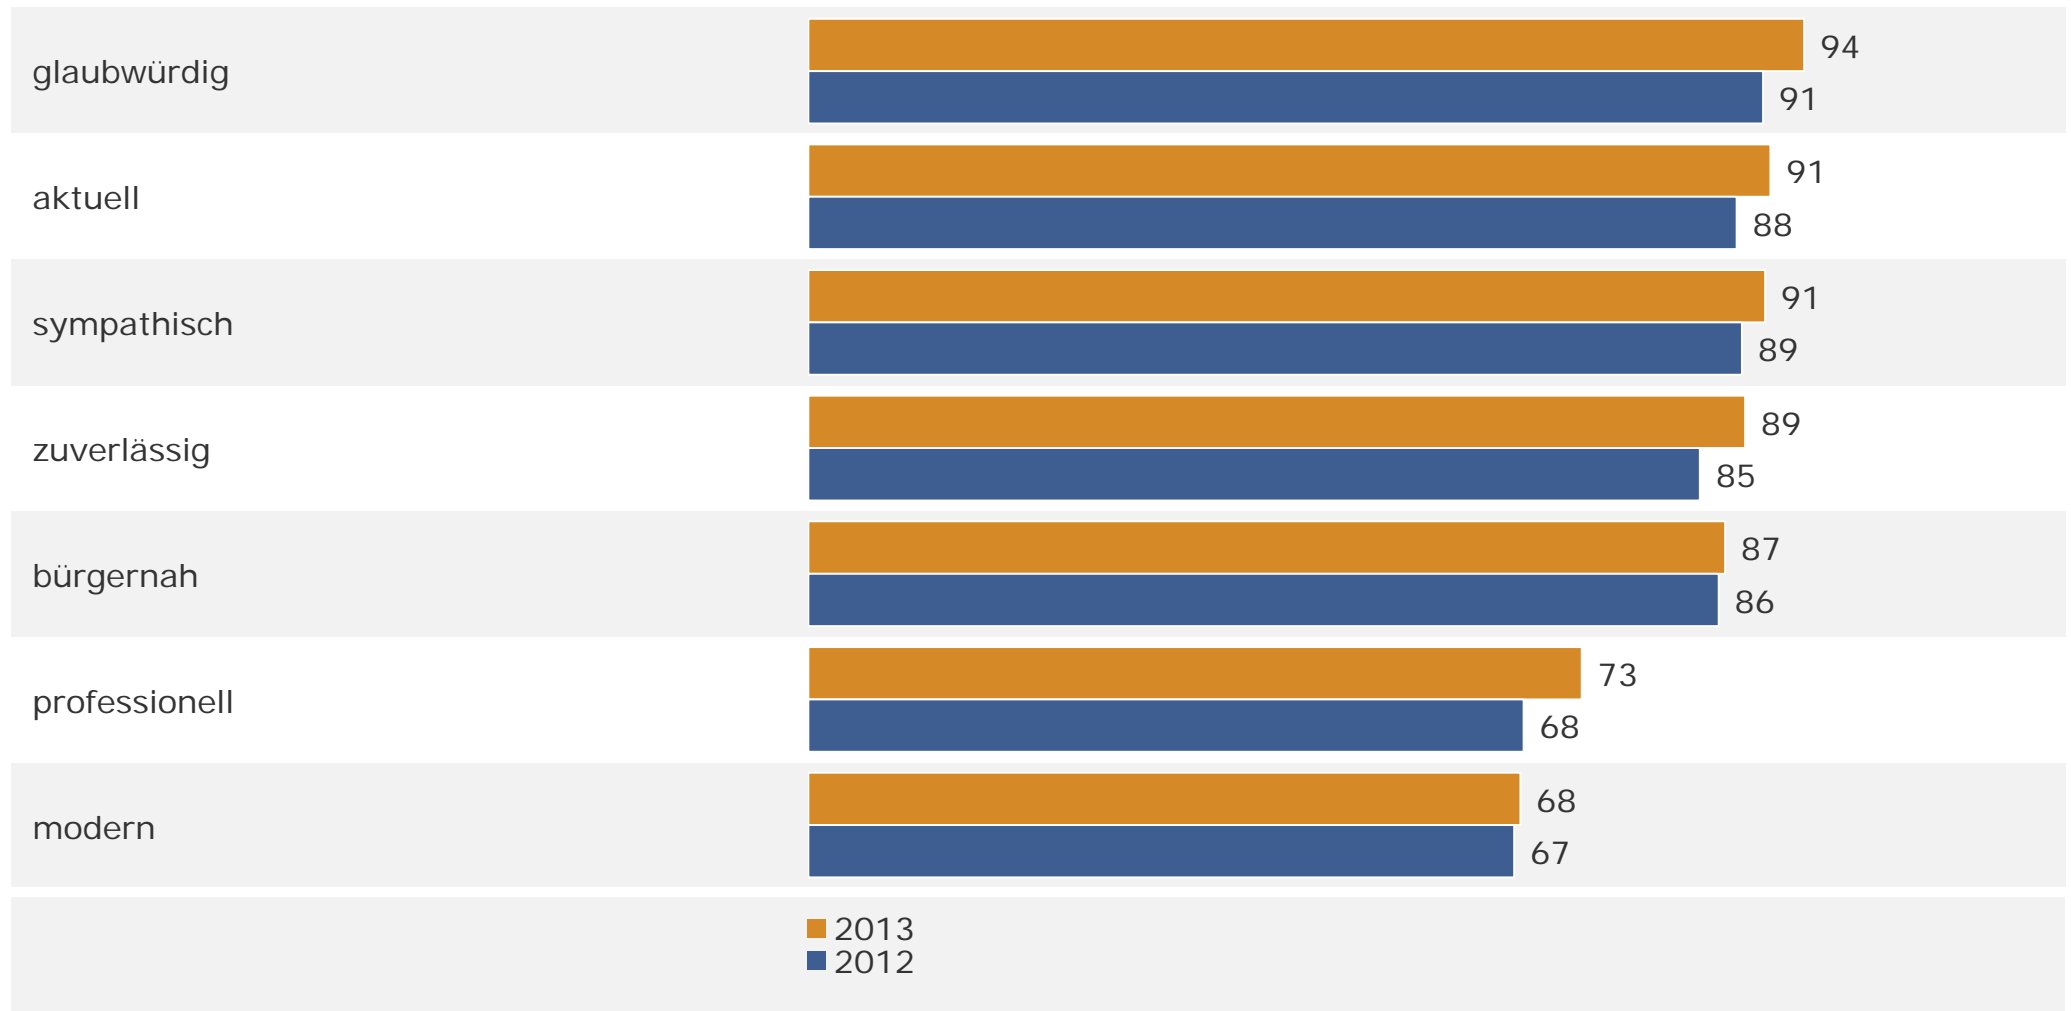

3

Fernsehen: Image und Bewertung

Images bayerischer Lokalprogramme 2012 / 2013

WSK Bayerische Lokalprogramme gesamt
in %

Trifft zu: Lokalprogramm ist ...

Images bayerischer Lokalprogramme 2012 / 2013

WSK Bayerische Lokalprogramme gesamt
in %

Bewertung SAT.1 Wochenende: SAT.1 BAYERN am Samstag

WSK SAT.1 BAYERN
in %

Es gefällt sehr gut / gut:

Sendungsteil 17.30-18.00 Uhr (Politik in Bayern)

Sendungsteil 18.00-18.30 Uhr (Themen außerhalb der Landespolitik)