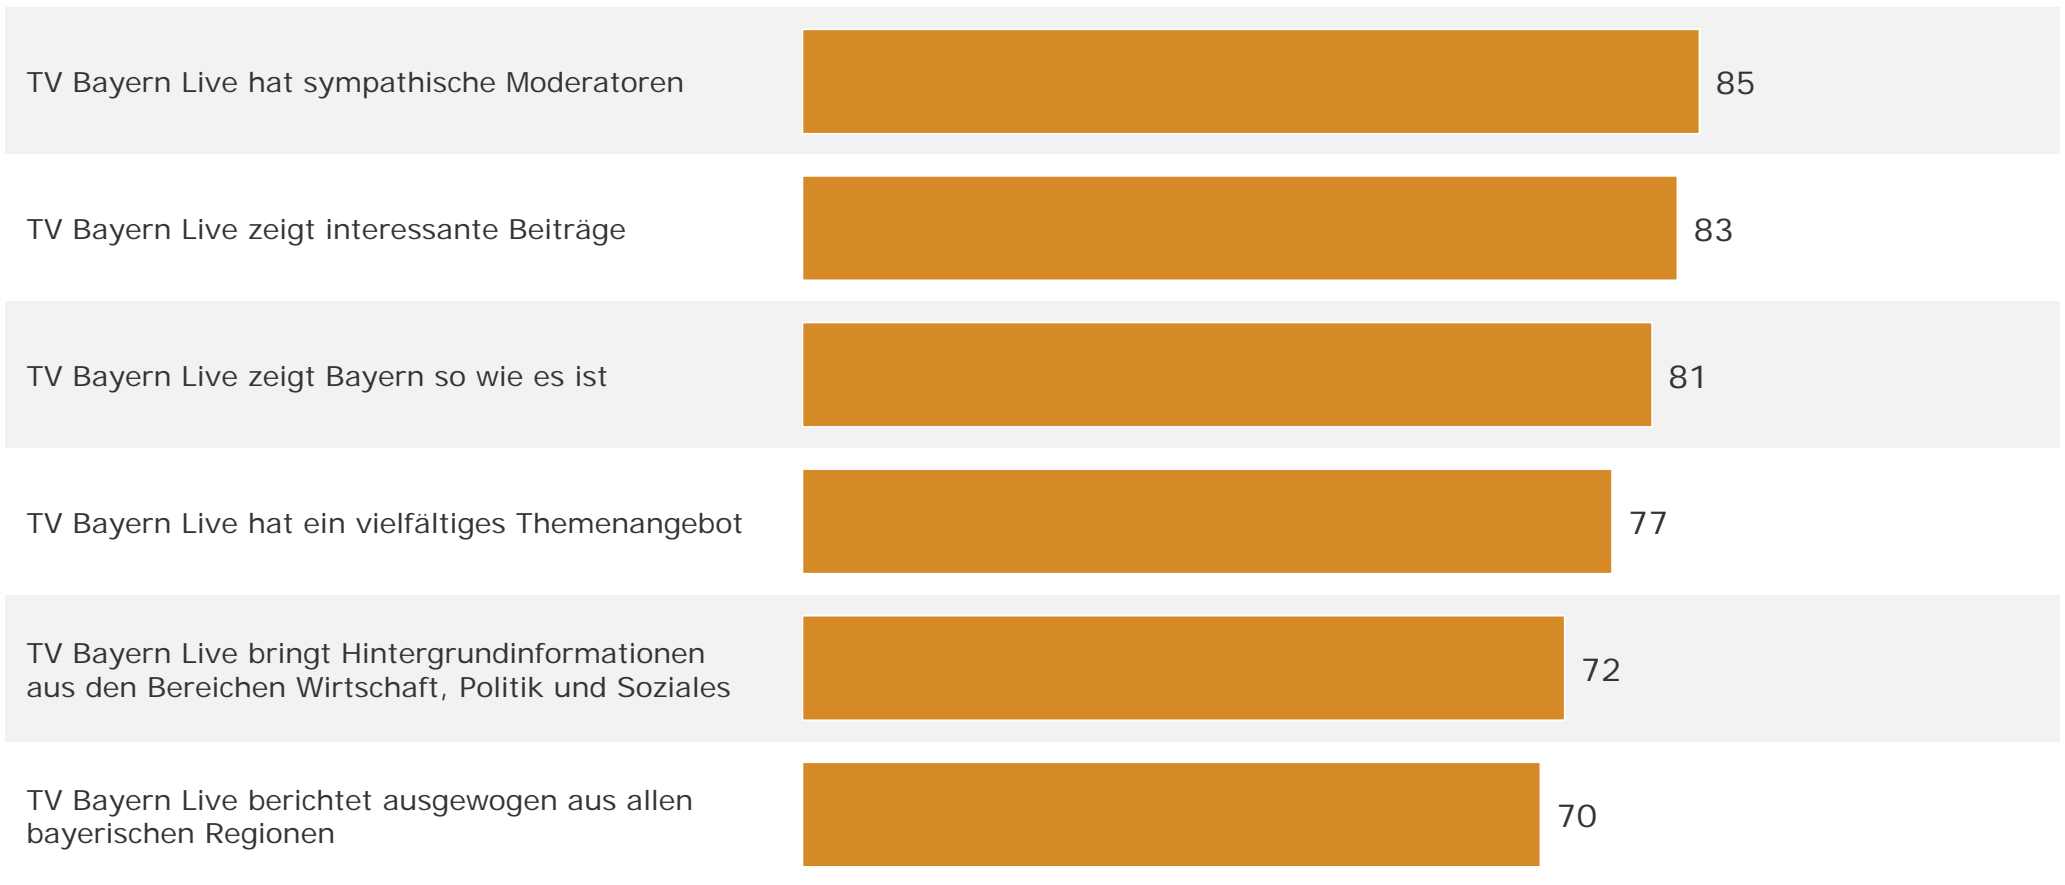

Bewertung RTL Wochenende: TV Bayern Live am Sonntag

WSK TV Bayern Live in %

Stimme voll und ganz/eher zu: