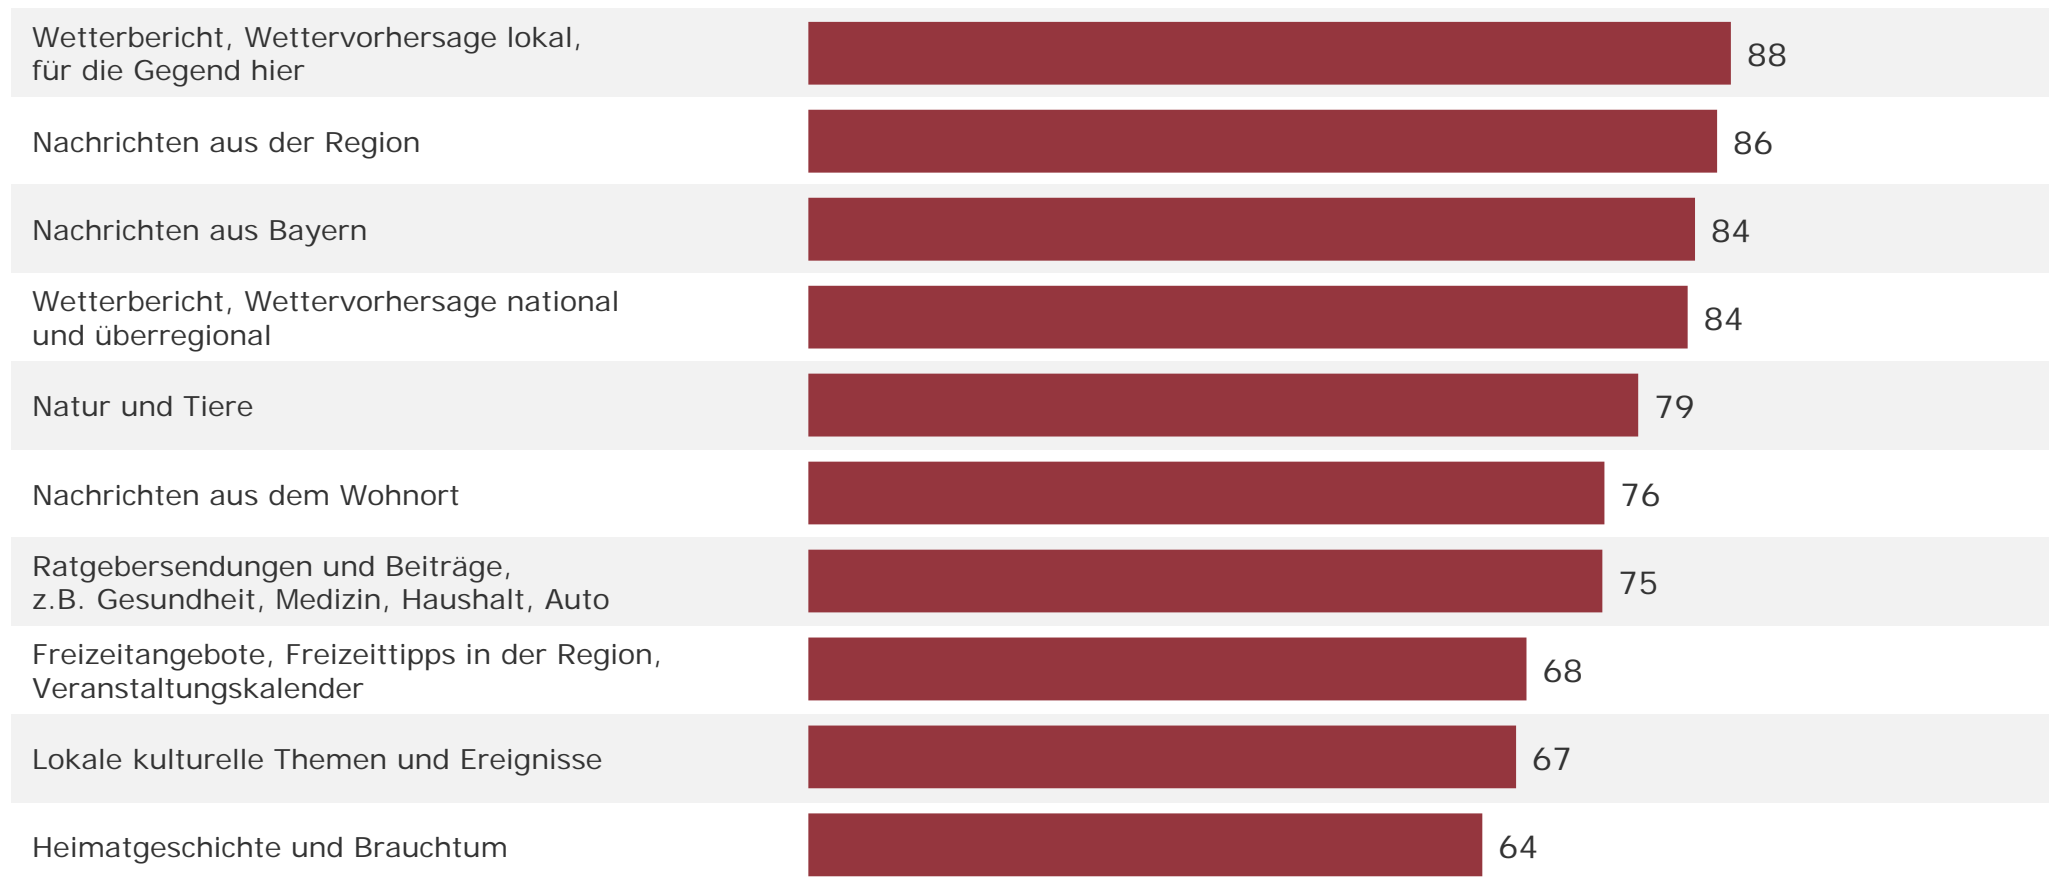

Bewertung RTL Wochenende: TV Bayern Live am Sonntag

WSK TV Bayern Live in %

Stimme voll und ganz/eher zu:

Genreinteresse von Lokalfernsehzuschauern – Top 10 – 2013

WSK Bayerische Lokalprogramme gesamt
in %

Sehe sehr gerne / sehe gerne...

Genreinteresse von Lokalfernsehzuschauern – Platz 11 ff – 2013

WSK Bayerische Lokalprogramme gesamt in %

Sehe sehr gerne / sehe gerne...

Erwartungen an lokale Fernsehprogramme 2013