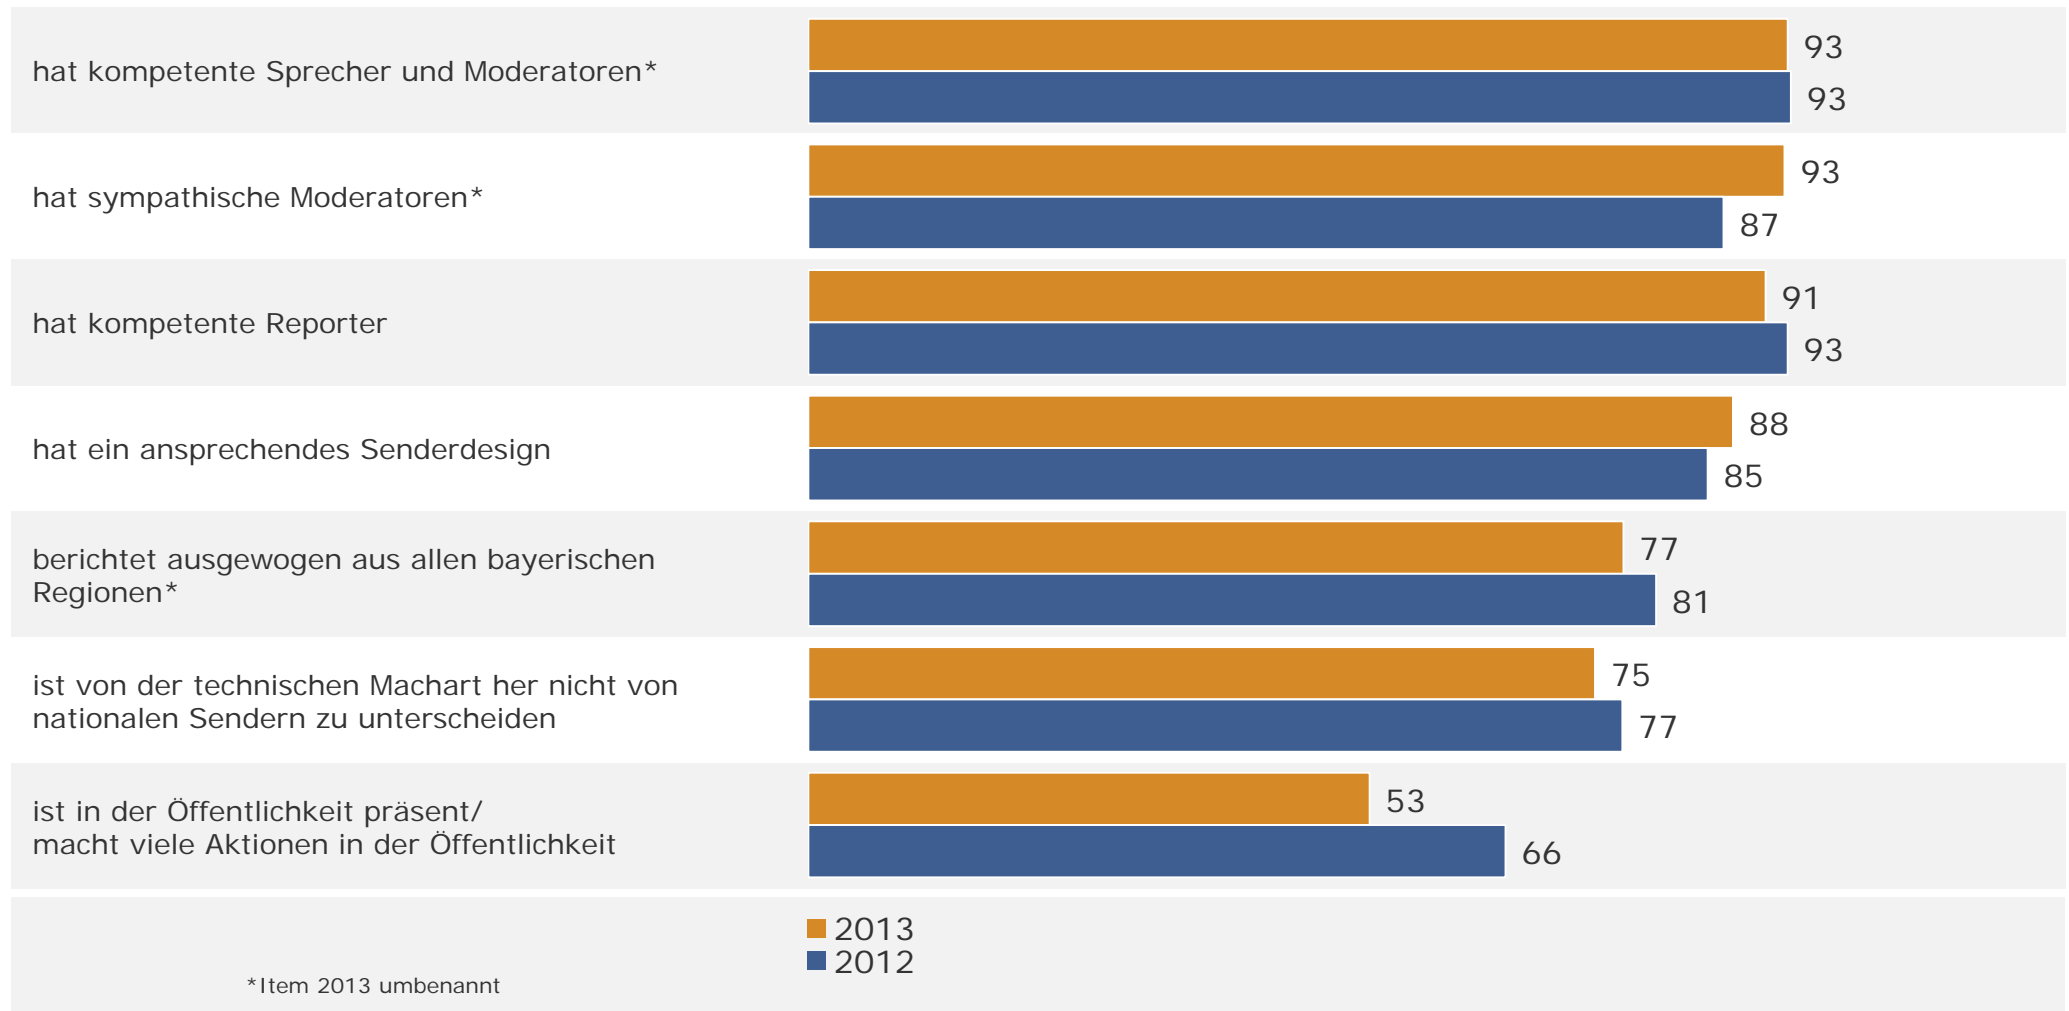

3

Fernsehen: Image und Bewertung

Images bayerischer Lokalprogramme 2012 / 2013

WSK Bayerische Lokalprogramme gesamt
in %

Trifft zu: Lokalprogramm ist ...

Images bayerischer Lokalprogramme 2012 / 2013

WSK Bayerische Lokalprogramme gesamt
in %

Trifft zu: Lokalprogramm (Top 2 Boxes) ...

Images SAT.1 BAYERN 2012 / 2013

WSK SAT.1 BAYERN
in %

Trifft zu: Programm ist ...

Images SAT.1 BAYERN 2012 / 2013

WSK SAT.1 BAYERN in %

Trifft zu: Programm (Top 2 Boxes) ...

Bewertung SAT.1 Wochenende: SAT.1 BAYERN am Samstag

WSK SAT.1 BAYERN
in %

Es gefällt sehr gut / gut:

Sendungsteil 17.30-18.00 Uhr (Politik in Bayern)

Sendungsteil 18.00-18.30 Uhr (Themen außerhalb der Landespolitik)