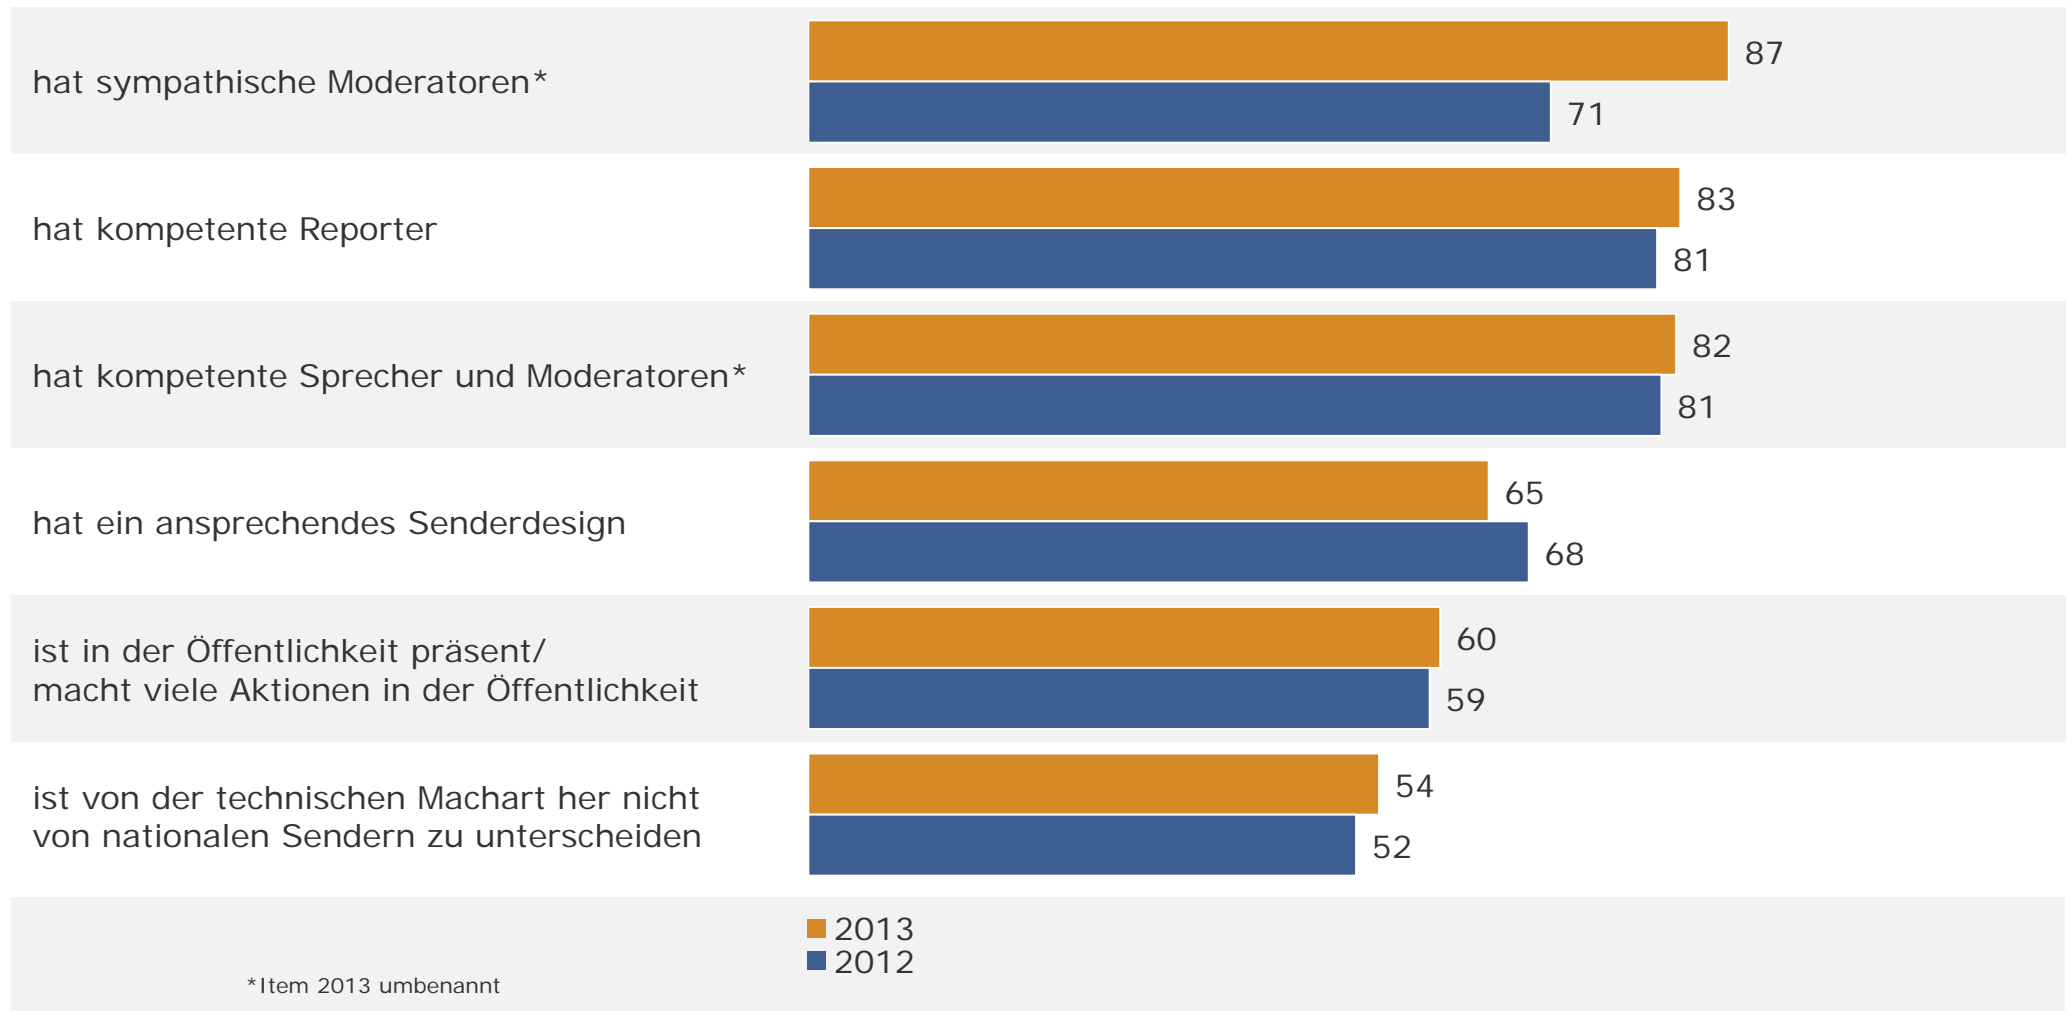

Images bayerischer Lokalprogramme 2012 / 2013

WSK Bayerische Lokalprogramme gesamt
in %

Trifft zu: Lokalprogramm (Top 2 Boxes) ...