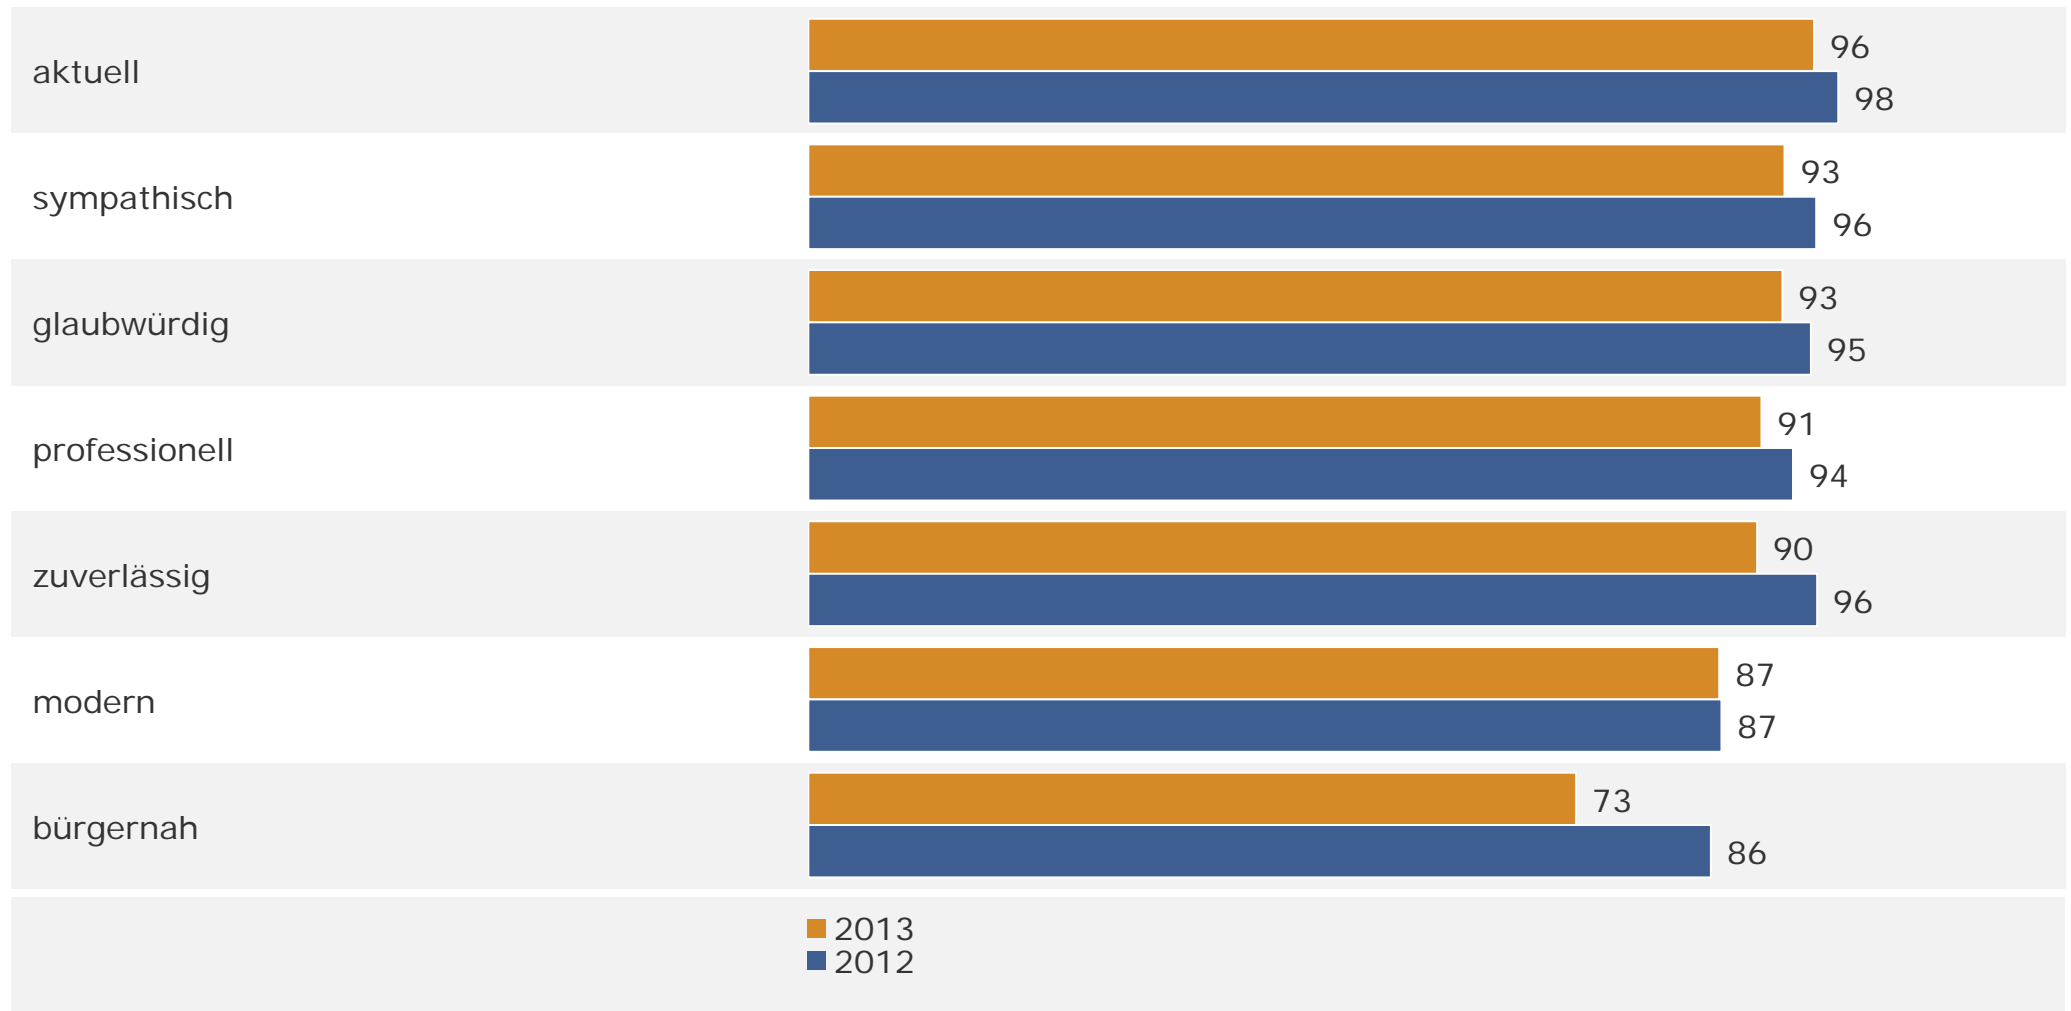

3

Fernsehen: Image und Bewertung

Images bayerischer Lokalprogramme 2012 / 2013

WSK Bayerische Lokalprogramme gesamt
in %

Trifft zu: Lokalprogramm ist ...

Images bayerischer Lokalprogramme 2012 / 2013

WSK Bayerische Lokalprogramme gesamt
in %

Trifft zu: Lokalprogramm (Top 2 Boxes) ...

Images SAT.1 BAYERN 2012 / 2013

WSK SAT.1 BAYERN
in %

Trifft zu: Programm ist ...

Images SAT.1 BAYERN 2012 / 2013

WSK SAT.1 BAYERN in %

Trifft zu: Programm (Top 2 Boxes) ...

Bewertung SAT.1 Wochenende: SAT.1 BAYERN am Samstag

WSK SAT.1 BAYERN
in %

Es gefällt sehr gut / gut:

Sendungsteil 17.30-18.00 Uhr (Politik in Bayern)

Sendungsteil 18.00-18.30 Uhr (Themen außerhalb der Landespolitik)