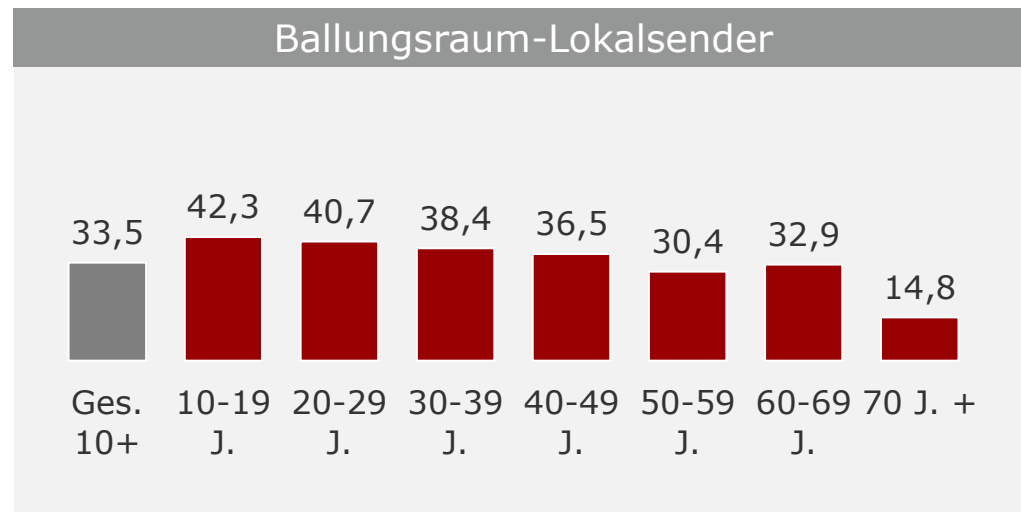

# Tagesreichweite nach Altersgruppen 2014

Montag bis Sonntag – Bevölkerung ab 10 Jahre in Bayern in den Empfangsgebieten in %

# Tagesreichweite nach Altersgruppen 2014

Montag bis Sonntag – Bevölkerung ab 10 Jahre in Großstadtstandorten in %

# Tagesreichweite nach Altersgruppen 2014

Montag bis Sonntag – Bevölkerung ab 10 Jahre in Ballungsraumstandorten in %