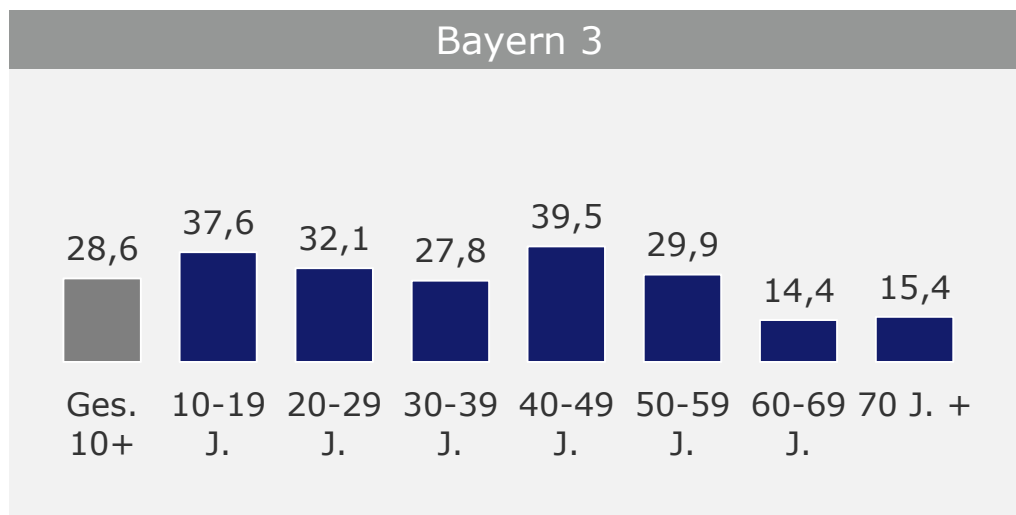

# Tagesreichweite nach Altersgruppen 2014

Montag bis Sonntag – Bevölkerung ab 10 Jahre in Bayern in den Empfangsgebieten in %

# Tagesreichweite nach Altersgruppen 2014

Montag bis Sonntag – Bevölkerung ab 10 Jahre in Großstadtstandorten in %

# Tagesreichweite nach Altersgruppen 2014

Montag bis Sonntag – Bevölkerung ab 10 Jahre in Ballungsraumstandorten in %

# Tagesreichweite nach Altersgruppen 2014

Montag bis Sonntag – Bevölkerung ab 10 Jahre in Umlandstandorten in %