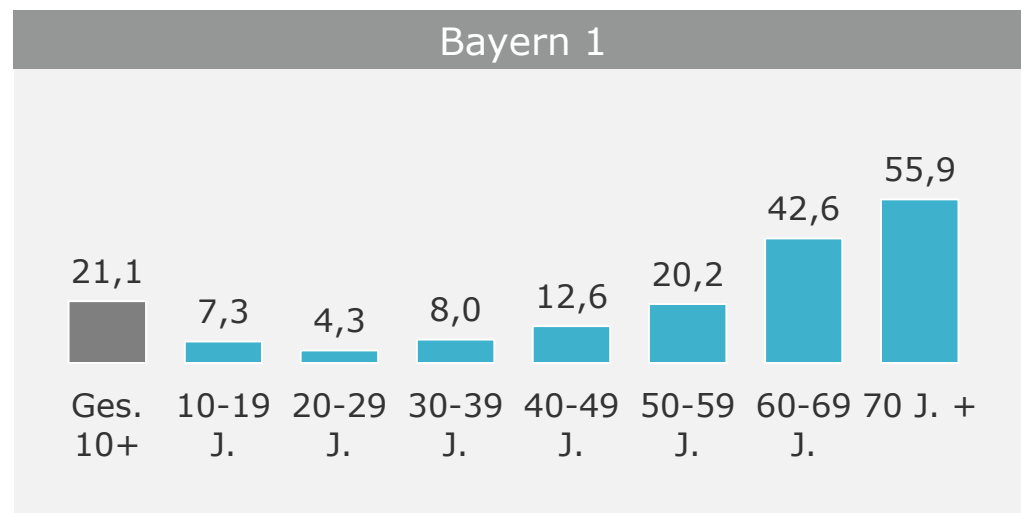

## 1-Frequenzstandorte

- Bad Tölz / Miesbach
- Berchtesgadener  
Land / Chiemgau
- Burgkirchen /  
Mühldorf
- Deggendorf
- Donauwörth /  
Nördlingen /  
Dillingen
- Garmisch-  
Partenkirchen /  
Weilheim i. Obb.
- Günzburg / Neu-Ulm
- Kaufbeuren
- Lindau
- Memmingen /  
Mindelheim /  
Krumbach
- Schweinfurt
- Straubing

# Tagesreichweite nach Altersgruppen 2014

Montag bis Sonntag – Bevölkerung ab 10 Jahre in Bayern in den Empfangsgebieten in %

# Tagesreichweite nach Altersgruppen 2014

Montag bis Sonntag – Bevölkerung ab 10 Jahre in Großstadtstandorten in %

# Tagesreichweite nach Altersgruppen 2014

Montag bis Sonntag – Bevölkerung ab 10 Jahre in Ballungsraumstandorten in %