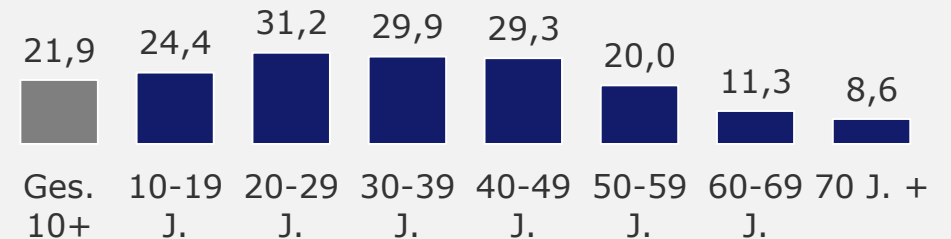

# Tagesreichweite nach Altersgruppen 2014

Montag bis Sonntag – Bevölkerung ab 10 Jahre in 2-Frequenzstandorten in %

2-Frequenzstandort-Lokalsender

ANTENNE BAYERN

Bayern 1

Bayern 3