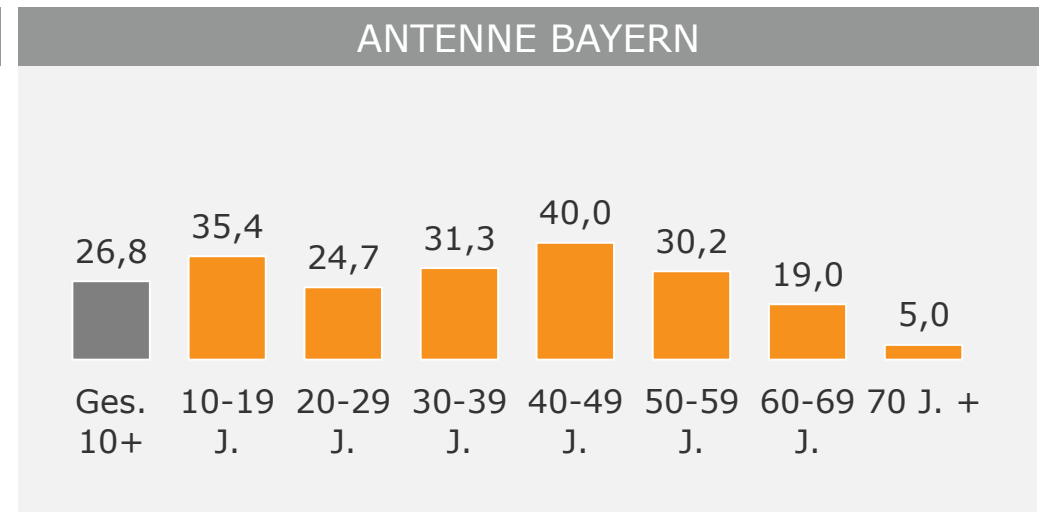

## 2-Frequenzstandorte

- Ansbach
- Aschaffenburg
- Bamberg /  
Forchheim
- Bayreuth
- Coburg
- Hof
- Kempten
- Kulmbach
- Landshut
- Passau
- Rosenheim
- Weiden / Amberg /  
Tirschenreuth

## 1-Frequenzstandorte

- Bad Tölz / Miesbach
- Berchtesgadener  
Land / Chiemgau
- Burgkirchen /  
Mühldorf
- Deggendorf
- Donauwörth /  
Nördlingen /  
Dillingen
- Garmisch-  
Partenkirchen /  
Weilheim i. Obb.
- Günzburg / Neu-Ulm
- Kaufbeuren
- Lindau
- Memmingen /  
Mindelheim /  
Krumbach
- Schweinfurt
- Straubing

# Tagesreichweite nach Altersgruppen 2014

Montag bis Sonntag – Bevölkerung ab 10 Jahre in Bayern in den Empfangsgebieten in %

# Tagesreichweite nach Altersgruppen 2014

Montag bis Sonntag – Bevölkerung ab 10 Jahre in Großstadtstandorten in %