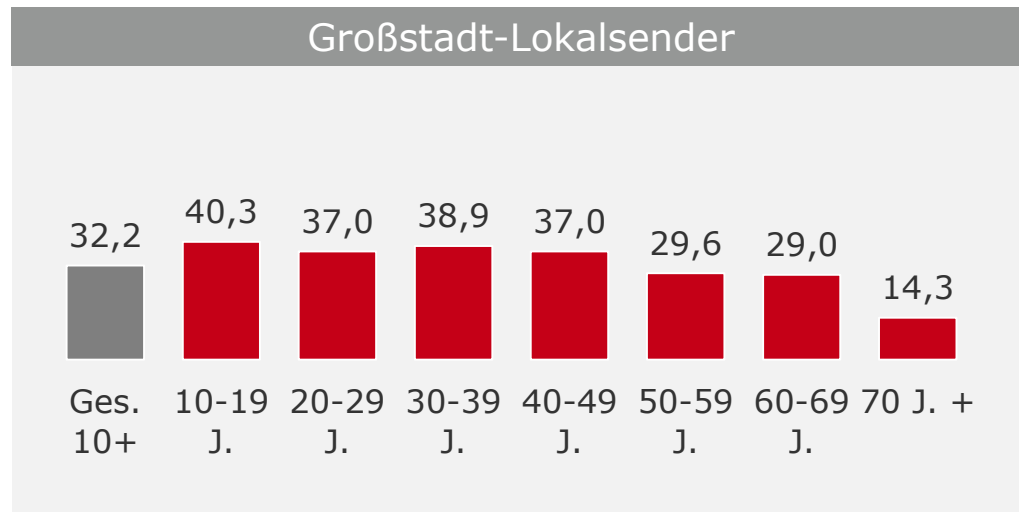

## 2-Frequenzstandorte

- Ansbach
- Aschaffenburg
- Bamberg /  
Forchheim
- Bayreuth
- Coburg
- Hof
- Kempten
- Kulmbach
- Landshut
- Passau
- Rosenheim
- Weiden / Amberg /  
Tirschenreuth

## 1-Frequenzstandorte

- Bad Tölz / Miesbach
- Berchtesgadener  
Land / Chiemgau
- Burgkirchen /  
Mühldorf
- Deggendorf
- Donauwörth /  
Nördlingen /  
Dillingen
- Garmisch-  
Partenkirchen /  
Weilheim i. Obb.
- Günzburg / Neu-Ulm
- Kaufbeuren
- Lindau
- Memmingen /  
Mindelheim /  
Krumbach
- Schweinfurt
- Straubing

# Tagesreichweite nach Altersgruppen 2014

Montag bis Sonntag – Bevölkerung ab 10 Jahre in Bayern in den Empfangsgebieten in %

# Tagesreichweite nach Altersgruppen 2014

Montag bis Sonntag – Bevölkerung ab 10 Jahre in Großstadtstandorten in %