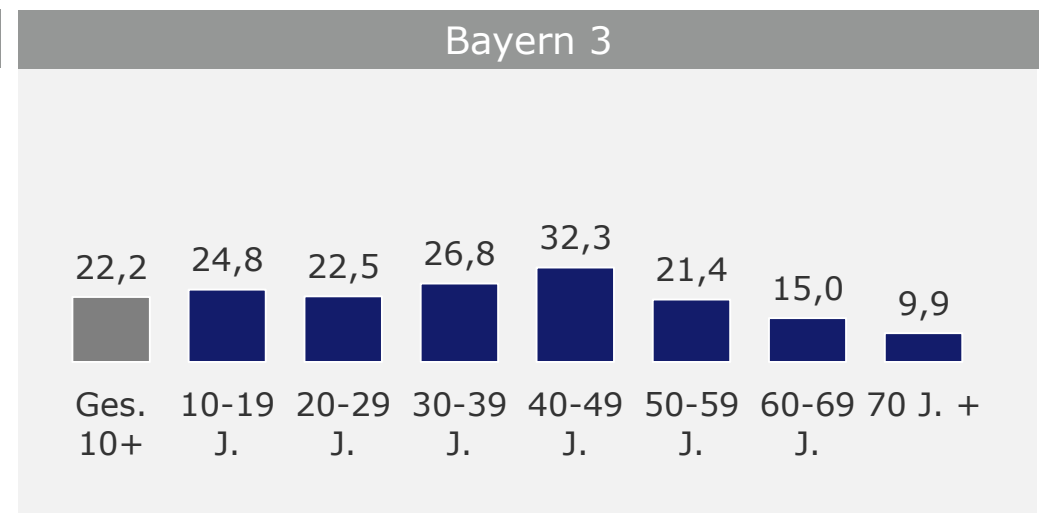

## 2-Frequenzstandorte

- Ansbach
- Aschaffenburg
- Bamberg /  
Forchheim
- Bayreuth
- Coburg
- Hof
- Kempten
- Kulmbach
- Landshut
- Passau
- Rosenheim
- Weiden / Amberg /  
Tirschenreuth

## 1-Frequenzstandorte

- Bad Tölz / Miesbach
- Berchtesgadener  
Land / Chiemgau
- Burgkirchen /  
Mühldorf
- Deggendorf
- Donauwörth /  
Nördlingen /  
Dillingen
- Garmisch-  
Partenkirchen /  
Weilheim i. Obb.
- Günzburg / Neu-Ulm
- Kaufbeuren
- Lindau
- Memmingen /  
Mindelheim /  
Krumbach
- Schweinfurt
- Straubing

# Tagesreichweite nach Altersgruppen 2014

Montag bis Sonntag – Bevölkerung ab 10 Jahre in Bayern in den Empfangsgebieten in %

# Tagesreichweite nach Altersgruppen 2014

Montag bis Sonntag – Bevölkerung ab 10 Jahre in Großstadtstandorten in %