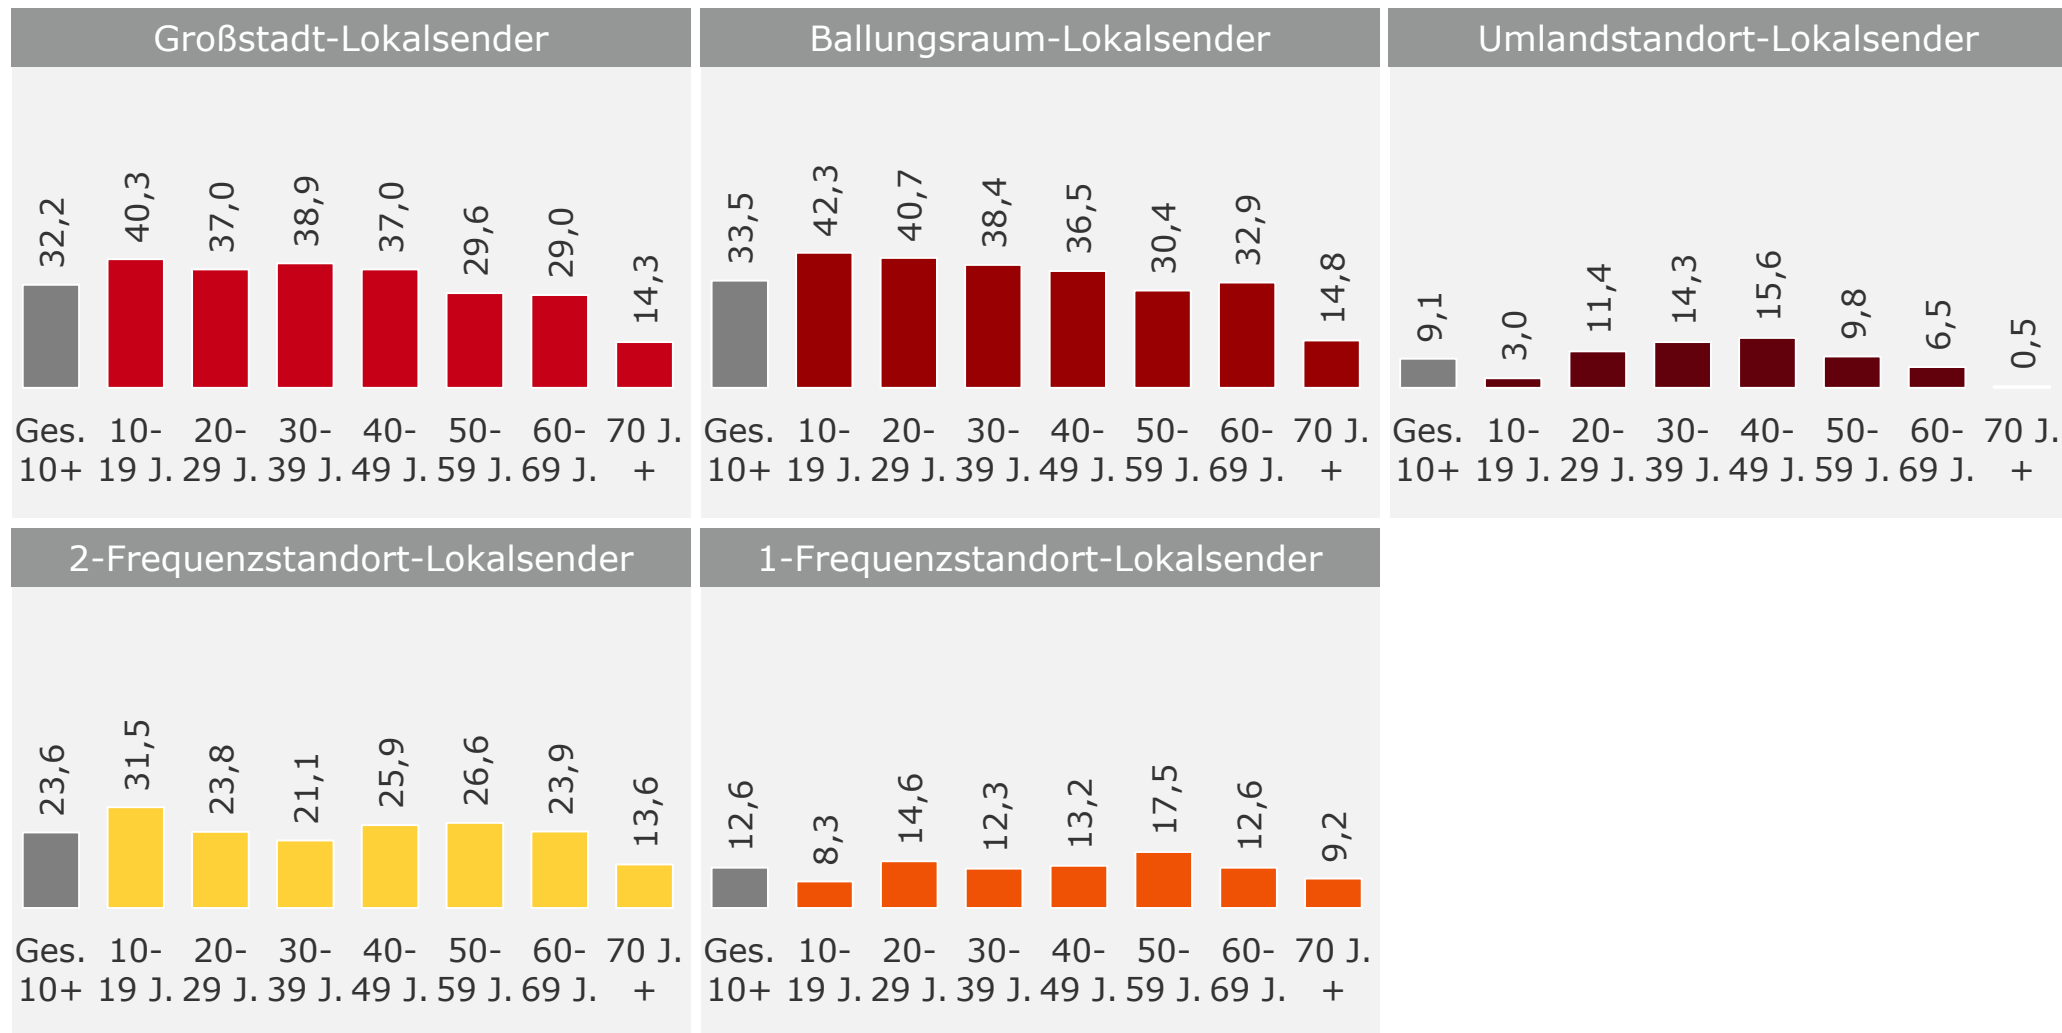

## 2-Frequenzstandorte

- Ansbach
- Aschaffenburg
- Bamberg /  
Forchheim
- Bayreuth
- Coburg
- Hof
- Kempten
- Kulmbach
- Landshut
- Passau
- Rosenheim
- Weiden / Amberg /  
Tirschenreuth

## 1-Frequenzstandorte

- Bad Tölz / Miesbach
- Berchtesgadener  
Land / Chiemgau
- Burgkirchen /  
Mühldorf
- Deggendorf
- Donauwörth /  
Nördlingen /  
Dillingen
- Garmisch-  
Partenkirchen /  
Weilheim i. Obb.
- Günzburg / Neu-Ulm
- Kaufbeuren
- Lindau
- Memmingen /  
Mindelheim /  
Krumbach
- Schweinfurt
- Straubing

# Tagesreichweite nach Altersgruppen 2014

Montag bis Sonntag – Bevölkerung ab 10 Jahre in Bayern in den Empfangsgebieten in %

# Tagesreichweite nach Altersgruppen 2014

Montag bis Sonntag – Bevölkerung ab 10 Jahre in Großstadtstandorten in %