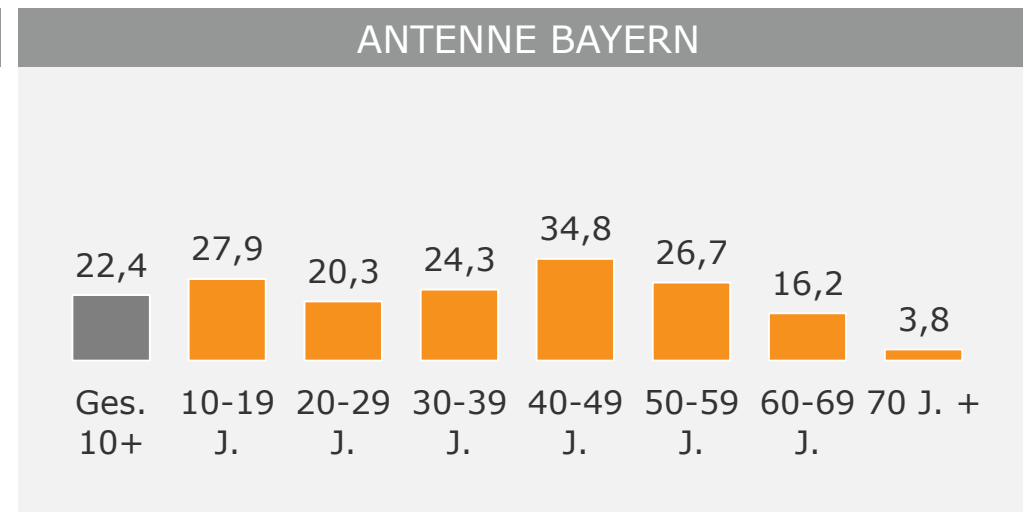

## 1-Frequenzstandorte

- Bad Tölz / Miesbach
- Berchtesgadener  
Land / Chiemgau
- Burgkirchen /  
Mühldorf
- Deggendorf
- Donauwörth /  
Nördlingen /  
Dillingen
- Garmisch-  
Partenkirchen /  
Weilheim i. Obb.
- Günzburg / Neu-Ulm
- Kaufbeuren
- Lindau
- Memmingen /  
Mindelheim /  
Krumbach
- Schweinfurt
- Straubing

# Tagesreichweite nach Altersgruppen 2014

Montag bis Sonntag – Bevölkerung ab 10 Jahre in Bayern in den Empfangsgebieten in %

# Tagesreichweite nach Altersgruppen 2014

Montag bis Sonntag – Bevölkerung ab 10 Jahre in Großstadtstandorten in %

# Tagesreichweite nach Altersgruppen 2014

Montag bis Sonntag – Bevölkerung ab 10 Jahre in Ballungsraumstandorten in %