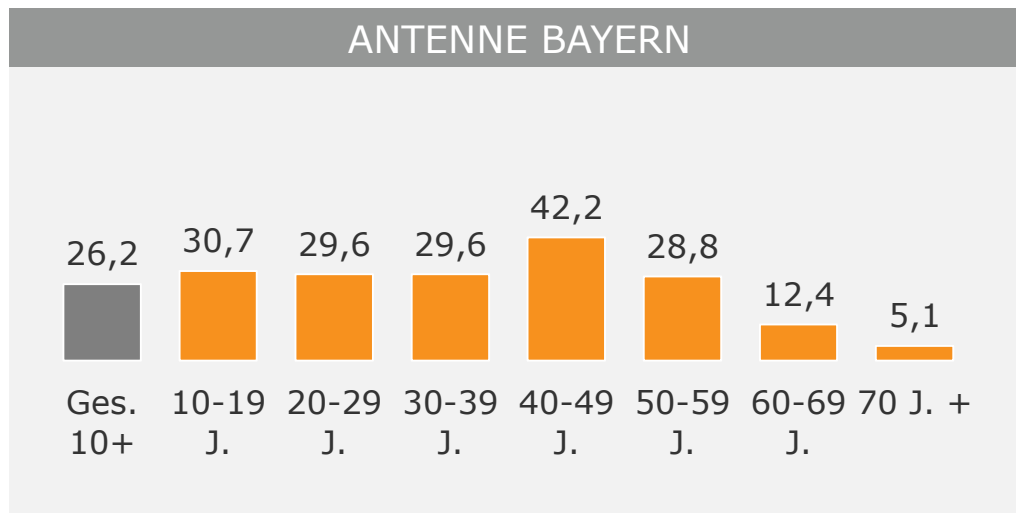

# Tagesreichweite nach Altersgruppen 2014

Montag bis Sonntag – Bevölkerung ab 10 Jahre in Bayern in den Empfangsgebieten in %

# Tagesreichweite nach Altersgruppen 2014

Montag bis Sonntag – Bevölkerung ab 10 Jahre in Großstadtstandorten in %

# Tagesreichweite nach Altersgruppen 2014

Montag bis Sonntag – Bevölkerung ab 10 Jahre in Ballungsraumstandorten in %

# Tagesreichweite nach Altersgruppen 2014

Montag bis Sonntag – Bevölkerung ab 10 Jahre in Umlandstandorten in %