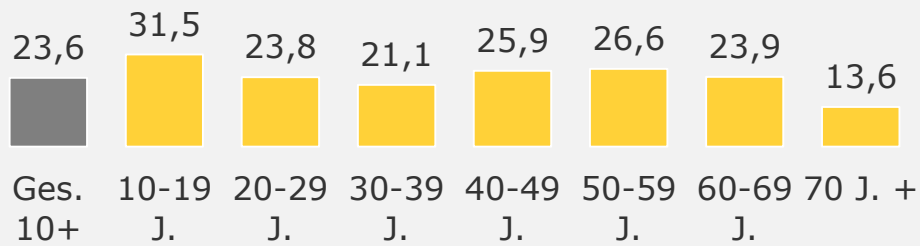

# Tagesreichweite nach Altersgruppen 2014

Montag bis Sonntag – Bevölkerung ab 10 Jahre in Ballungsraumstandorten in %

# Tagesreichweite nach Altersgruppen 2014

Montag bis Sonntag – Bevölkerung ab 10 Jahre in Umlandstandorten in %

# Tagesreichweite nach Altersgruppen 2014

Montag bis Sonntag – Bevölkerung ab 10 Jahre in 2-Frequenzstandorten in %

2-Frequenzstandort-Lokalsender

ANTENNE BAYERN

Bayern 1

Bayern 3