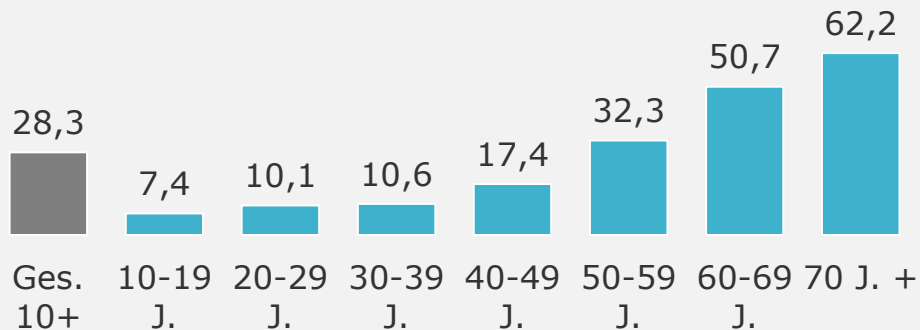

# Tagesreichweite nach Altersgruppen 2014

Montag bis Sonntag – Bevölkerung ab 10 Jahre in Ballungsraumstandorten in %

# Tagesreichweite nach Altersgruppen 2014

Montag bis Sonntag – Bevölkerung ab 10 Jahre in Umlandstandorten in %

# Tagesreichweite nach Altersgruppen 2014

Montag bis Sonntag – Bevölkerung ab 10 Jahre in 2-Frequenzstandorten in %

2-Frequenzstandort-Lokalsender

ANTENNE BAYERN

Bayern 1

Bayern 3

# Tagesreichweite nach Altersgruppen 2014

Montag bis Sonntag – Bevölkerung ab 10 Jahre in 1-Frequenzstandorten in %