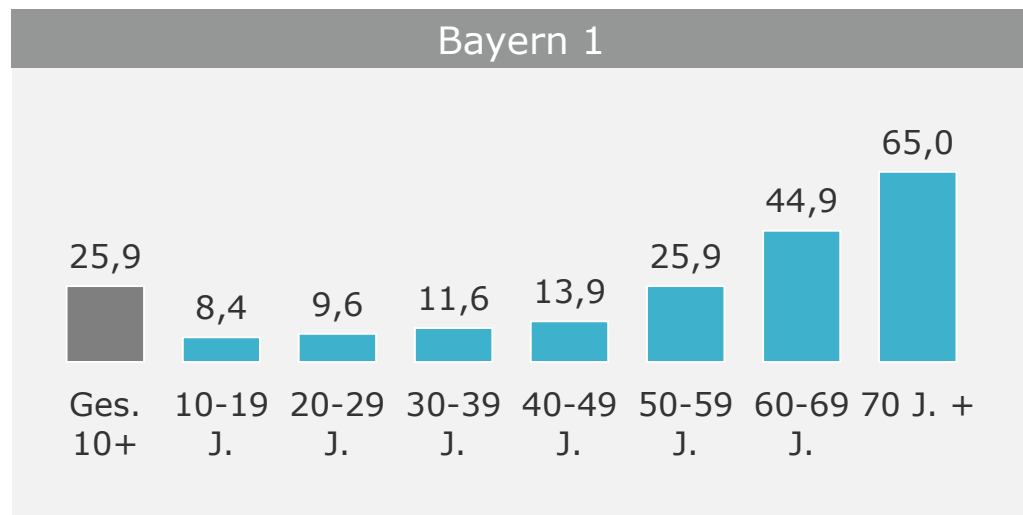

# Tagesreichweite nach Altersgruppen 2014

Montag bis Sonntag – Bevölkerung ab 10 Jahre in Bayern in den Empfangsgebieten in %

# Tagesreichweite nach Altersgruppen 2014

Montag bis Sonntag – Bevölkerung ab 10 Jahre in Großstadtstandorten in %

# Tagesreichweite nach Altersgruppen 2014

Montag bis Sonntag – Bevölkerung ab 10 Jahre in Ballungsraumstandorten in %

# Tagesreichweite nach Altersgruppen 2014

Montag bis Sonntag – Bevölkerung ab 10 Jahre in Umlandstandorten in %