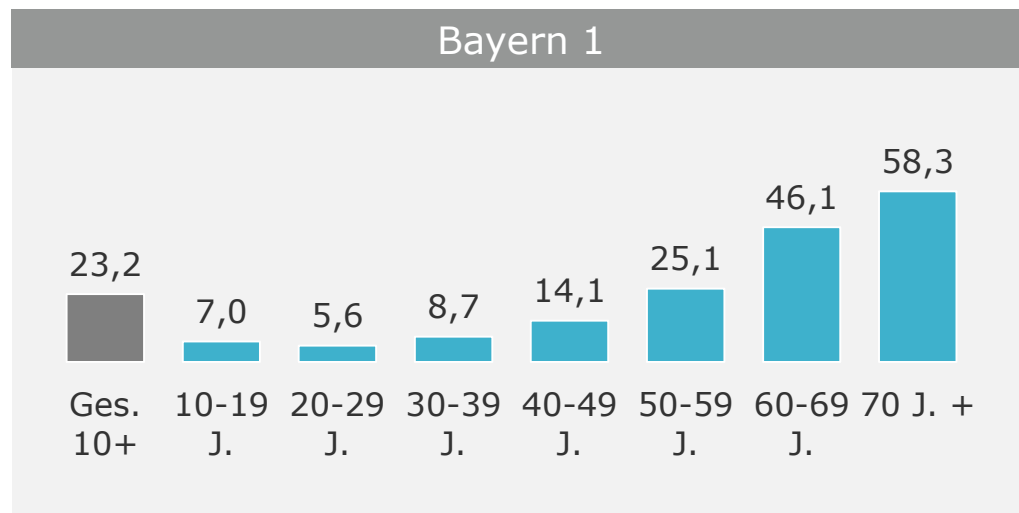

## 2-Frequenzstandorte

- Ansbach
- Aschaffenburg
- Bamberg /  
Forchheim
- Bayreuth
- Coburg
- Hof
- Kempten
- Kulmbach
- Landshut
- Passau
- Rosenheim
- Weiden / Amberg /  
Tirschenreuth

## 1-Frequenzstandorte

- Bad Tölz / Miesbach
- Berchtesgadener  
Land / Chiemgau
- Burgkirchen /  
Mühldorf
- Deggendorf
- Donauwörth /  
Nördlingen /  
Dillingen
- Garmisch-  
Partenkirchen /  
Weilheim i. Obb.
- Günzburg / Neu-Ulm
- Kaufbeuren
- Lindau
- Memmingen /  
Mindelheim /  
Krumbach
- Schweinfurt
- Straubing

# Tagesreichweite nach Altersgruppen 2014

Montag bis Sonntag – Bevölkerung ab 10 Jahre in Bayern in den Empfangsgebieten in %

# Tagesreichweite nach Altersgruppen 2014

Montag bis Sonntag – Bevölkerung ab 10 Jahre in Großstadtstandorten in %