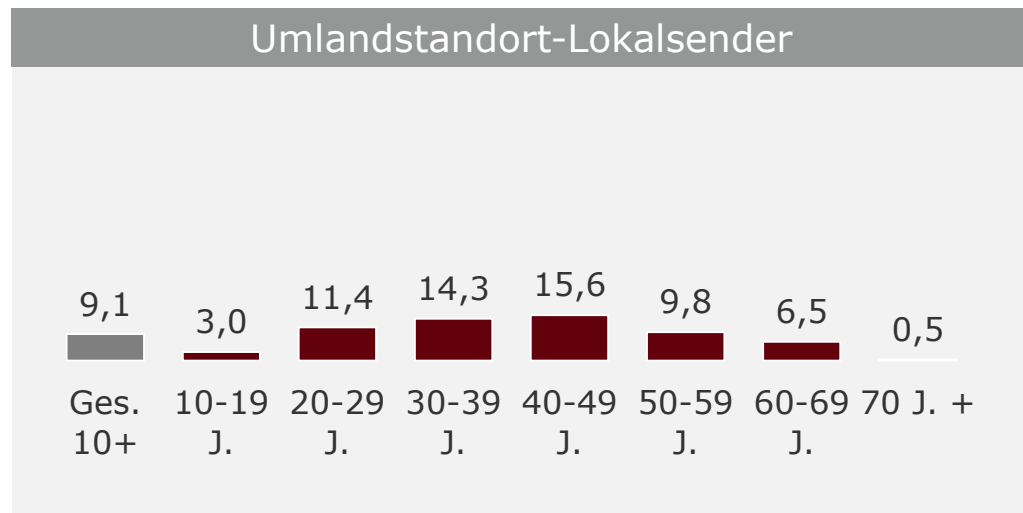

Tagesreichweite nach Altersgruppen 2014

Montag bis Sonntag – Bevölkerung ab 10 Jahre in Umlandstandorten in %