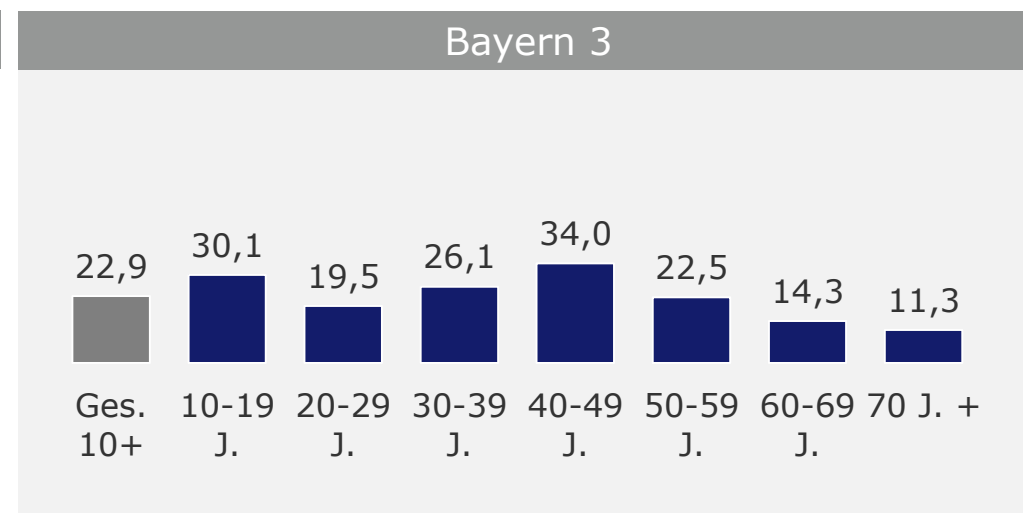

# Tagesreichweite nach Altersgruppen 2014

Montag bis Sonntag – Bevölkerung ab 10 Jahre in Bayern in den Empfangsgebieten in %

# Tagesreichweite nach Altersgruppen 2014

Montag bis Sonntag – Bevölkerung ab 10 Jahre in Großstadtstandorten in %

# Tagesreichweite nach Altersgruppen 2014

Montag bis Sonntag – Bevölkerung ab 10 Jahre in Ballungsraumstandorten in %