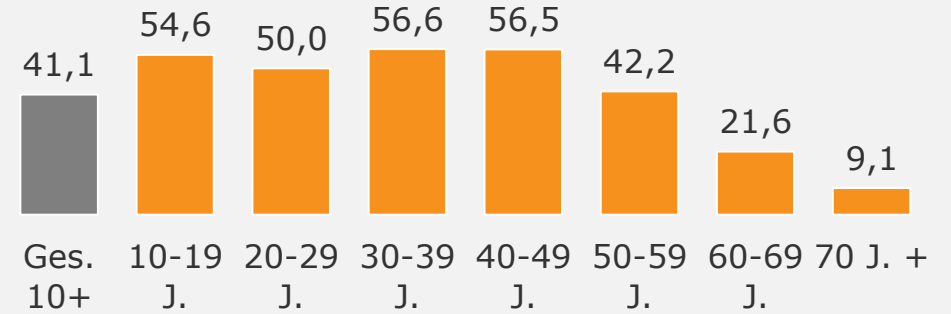

# Tagesreichweite nach Altersgruppen 2014

Montag bis Sonntag – Bevölkerung ab 10 Jahre in Großstadtstandorten in %

# Tagesreichweite nach Altersgruppen 2014

Montag bis Sonntag – Bevölkerung ab 10 Jahre in Ballungsraumstandorten in %

# Tagesreichweite nach Altersgruppen 2014

Montag bis Sonntag – Bevölkerung ab 10 Jahre in Umlandstandorten in %

# Tagesreichweite nach Altersgruppen 2014

Montag bis Sonntag – Bevölkerung ab 10 Jahre in 2-Frequenzstandorten in %

2-Frequenzstandort-Lokalsender

ANTENNE BAYERN

Bayern 1

Bayern 3