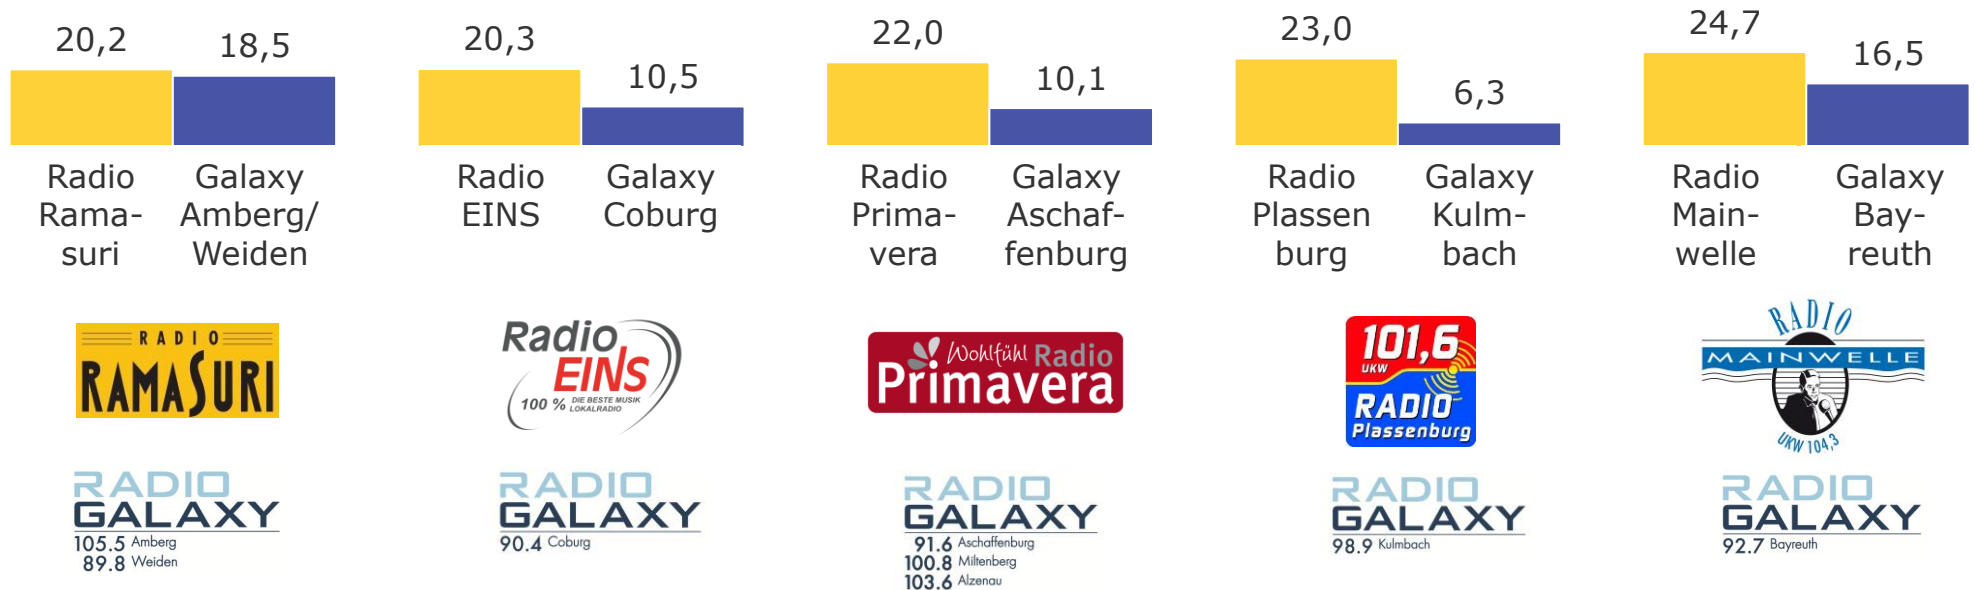

Tagesreichweite 2-Frequenzstandort-Lokalsender: Top Reichweiten *)

Montag bis Freitag – Bevölkerung ab 10 Jahre im jeweiligen Stereoempfangsgebiet in Bayern in %

*) Top 5-Standorte

Tagesreichweite 2-Frequenzstandort-Lokalsender

Montag bis Freitag – Bevölkerung ab 10 Jahre in %

%-Anteil Reichweite im jeweiligen Stereoempfangsgebiet in Bayern	2013 10+ %	2014 10+ %
Radio Mainwelle	18,3	24,7
Radio Galaxy Bayreuth	14,7	16,5
Radio Plassenburg ¹⁾	26,2	23,0
Radio Galaxy Kulmbach	/	6,3
Radio Primavera	19,0	22,0
Radio Galaxy Aschaffenburg	8,2	10,1
Radio EINS	24,4	20,3
Radio Galaxy Coburg	8,3	10,5
Radio Ramasuri	20,3	20,2
Radio Galaxy Amberg / Weiden	14,6	18,5
Radio Trausnitz	18,6	18,6
Radio Galaxy Landshut	14,9	16,6

1) In 2013 war Kulmbach noch ein 1-Frequenzstandort

2) Im Gesamtgebiet

- Fortsetzung -	2013 10+ %	2014 10+ %
Radio Bamberg	15,3	16,9
Radio Galaxy Bamberg	12,8	12,3
Radio Euroherz / extra-radio 88.0	19,1	16,7
Radio Euroherz	18,7	14,3
extra-radio 88.0	11,2	10,0
Radio Galaxy Hof ²⁾	11,4	18,1
„Das Neue RSA Radio“ (Kempten)	21,1	14,2
Radio Galaxy Kempten	16,3	9,0
RADIO 8	17,3	13,8
Radio Galaxy Ansbach	14,7	16,7
Radio Charivari (Rosenheim)	12,4	13,5
Radio Galaxy Rosenheim	11,1	8,6
unserRadio (Passau)	8,3	11,4
Radio Galaxy Passau	16,5	7,7

Tagesreichweite 2-Frequenzstandort-Lokalsender

Montag bis Freitag – Bevölkerung ab 10 Jahre in TSD

Hörer absolut im weitesten Empfangsgebiet	2013 10+ TSD	2014 10+ TSD
Radio Primavera	92	85
Radio Galaxy Aschaffenburg	31	30
Radio Trausnitz	82	83
Radio Galaxy Landshut	25	30
Radio Ramasuri	82	82
Radio Galaxy Amberg / Weiden	35	49
Radio Bamberg	50	57
Radio Galaxy Bamberg	40	32
„Das Neue RSA Radio“ (Kempten)	60	54
Radio Galaxy Kempten	16	9
Radio EINS	59	49
Radio Galaxy Coburg	10	17