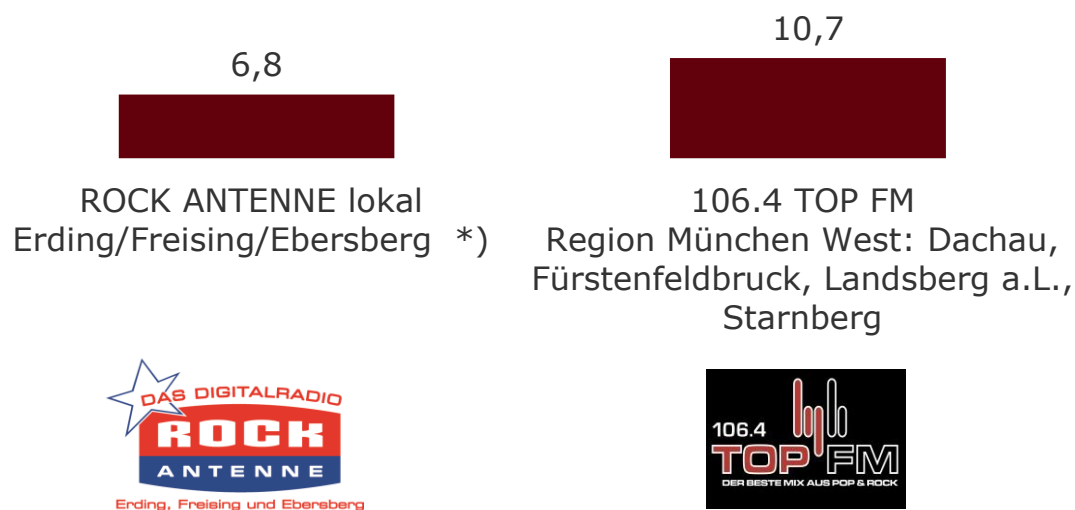

# Tagesreichweite Umlandstandort-Lokalsender

Montag bis Freitag – Bevölkerung ab 10 Jahre im jeweiligen Stereoempfangsgebiet in % / in TSD

%-Anteil Reichweite im jeweiligen Stereoempfangsgebiet in Bayern	2013 10 J.+ %	2014 10 J.+ %
106.4 TOP FM	11,5	10,7
ROCK ANTENNE lokal ED / FS / EBE	5,2	6,8

Hörer absolut im weitesten Empfangsgebiet	2013 10 J.+ TSD	2014 10 J.+ TSD
106.4 TOP FM	82	85
ROCK ANTENNE lokal ED / FS / EBE	23	17

\*) Gebietsveränderung

# Durchschnittsstunde Umlandstandort-Lokalsender

Montag bis Freitag – Bevölkerung ab 10 Jahre im Stereoempfangsgebiet in TSD

Durchschnittsstunde 6-18 Uhr im weitesten Empfangsgebiet		2013 10+ TSD	2014 10+ TSD
Erding / Freising / Ebersberg	ROCK ANTENNE lokal Erding / Freising / Ebersberg	2	3
Region München West: Dachau, Fürstenfeldbruck, Landsberg a. L., Starnberg	106.4 TOP FM	16	18