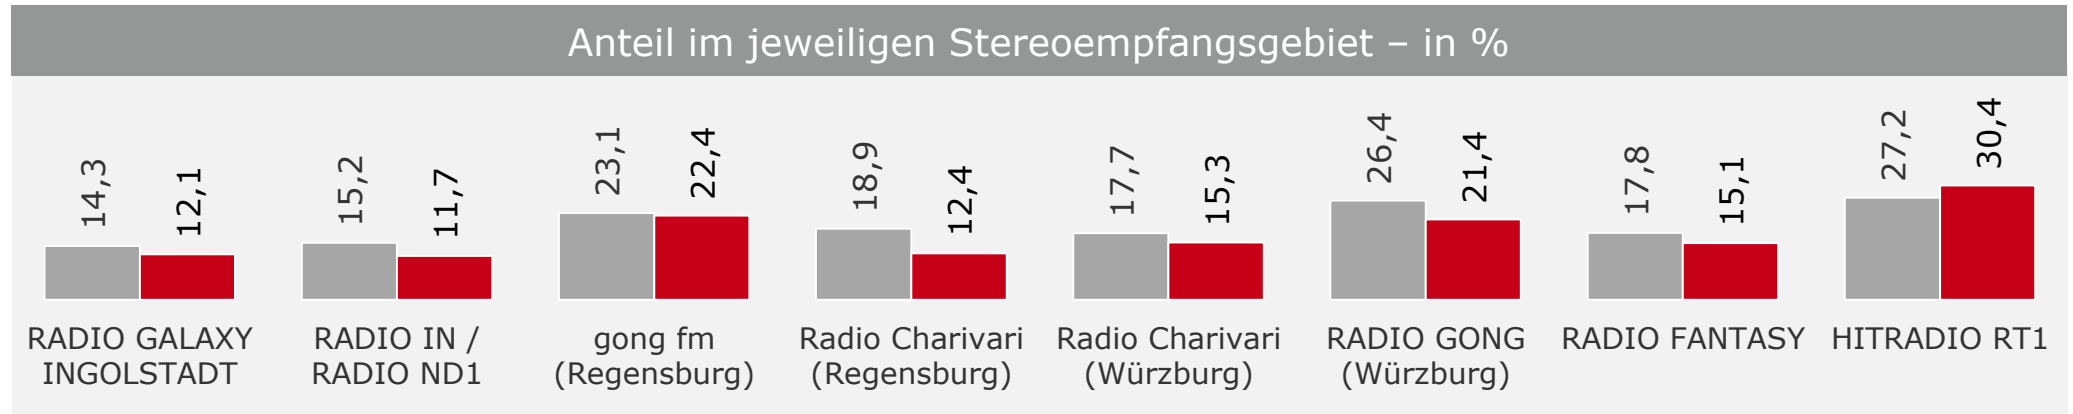

Tagesreichweite Großstadt-Lokalsender (ohne Ballungsraum-Standorte)

Montag bis Freitag – Bevölkerung ab 10 Jahre im jeweiligen Stereoempfangsgebiet in %

Tagesreichweite Großstadt-Lokalsender (ohne Ballungsraum-Standorte)

Montag bis Freitag – Bevölkerung ab 10 Jahre im jeweiligen Stereoempfangsgebiet in % / in TSD

■ 2013 ■ 2014

Tagesreichweite Großstadt-Lokalsender (ohne Ballungsraum-Standorte)

Montag bis Freitag – Bevölkerung ab 10 Jahre im jeweiligen Stereoempfangsgebiet in %