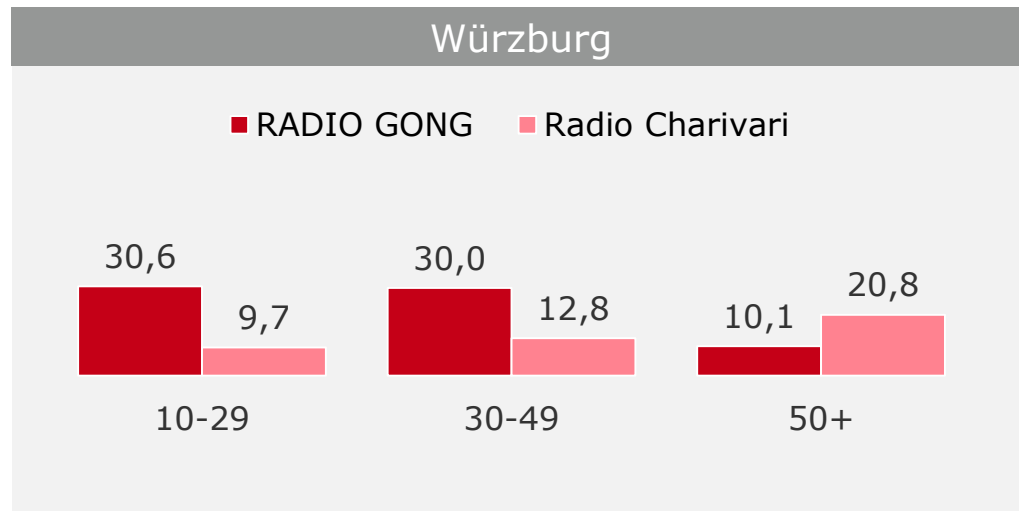

Tagesreichweite Großstadt-Lokalsender (ohne Ballungsraum-Standorte)

Montag bis Freitag – Bevölkerung ab 10 Jahre im jeweiligen Stereoempfangsgebiet in %

Tagesreichweite Großstadt-Lokalsender (ohne Ballungsraum-Standorte)

Montag bis Freitag – Bevölkerung ab 10 Jahre im jeweiligen Stereoempfangsgebiet in % / in TSD

■ 2013 ■ 2014

Tagesreichweite Großstadt-Lokalsender (ohne Ballungsraum-Standorte)

Montag bis Freitag – Bevölkerung ab 10 Jahre im jeweiligen Stereoempfangsgebiet in %

Durchschnittsstunde Großstadt-Lokalsender (ohne Ballungsraum-Standorte)

Montag bis Freitag – Bevölkerung ab 10 Jahre im weitesten Empfangsgebiet in TSD

Durchschnittsstunde 6-18 Uhr im weitesten Empfangsgebiet		2013 10+ TSD	2014 10+ TSD
Augsburg	HITRADIO RT1	35	47
	RADIO FANTASY	26	21
Würzburg	RADIO GONG	35	24
	Radio Charivari	19	16
Regensburg / Cham / Kelheim / Schwandorf / Neumarkt	Radio Charivari	34	20
	gong fm	27	34
Ingolstadt / Neuburg	RADIO IN	14	13
	RADIO GALAXY INGOLSTADT	11	7
	RADIO ND 1 *)	2	3