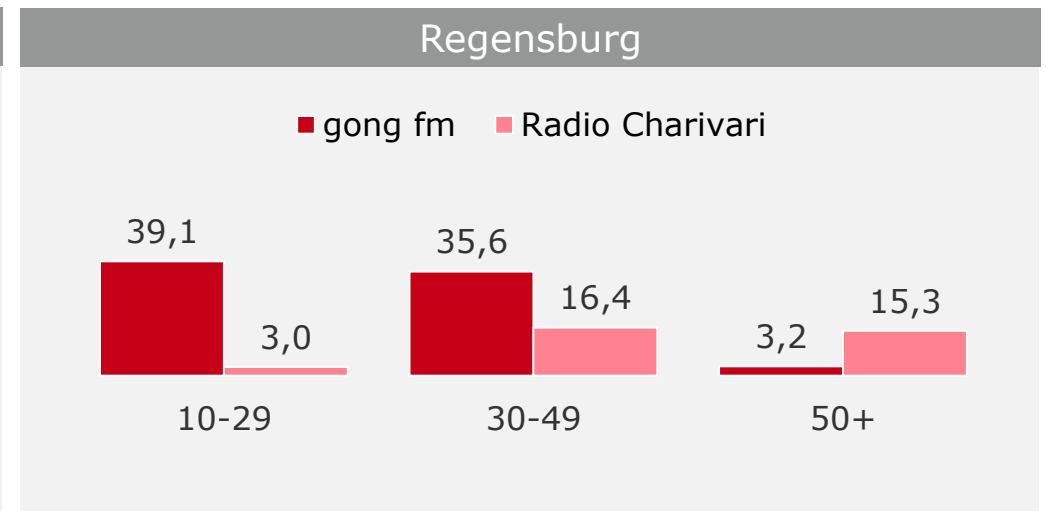

Tagesreichweite Großstadt-Lokalsender (ohne Ballungsraum-Standorte)

Montag bis Freitag – Bevölkerung ab 10 Jahre im jeweiligen Stereoempfangsgebiet in %

Tagesreichweite Großstadt-Lokalsender (ohne Ballungsraum-Standorte)

Montag bis Freitag – Bevölkerung ab 10 Jahre im jeweiligen Stereoempfangsgebiet in % / in TSD

■ 2013 ■ 2014

Tagesreichweite Großstadt-Lokalsender (ohne Ballungsraum-Standorte)

Montag bis Freitag – Bevölkerung ab 10 Jahre im jeweiligen Stereoempfangsgebiet in %

Durchschnittsstunde Großstadt-Lokalsender (ohne Ballungsraum-Standorte)

Montag bis Freitag – Bevölkerung ab 10 Jahre im weitesten Empfangsgebiet in TSD

Durchschnittsstunde 6-18 Uhr im weitesten Empfangsgebiet		2013 10+ TSD	2014 10+ TSD
Augsburg	HITRADIO RT1	35	47
	RADIO FANTASY	26	21
Würzburg	RADIO GONG	35	24
	Radio Charivari	19	16
Regensburg / Cham / Kelheim / Schwandorf / Neumarkt	Radio Charivari	34	20
	gong fm	27	34
Ingolstadt / Neuburg	RADIO IN	14	13
	RADIO GALAXY INGOLSTADT	11	7
	RADIO ND 1 *)	2	3