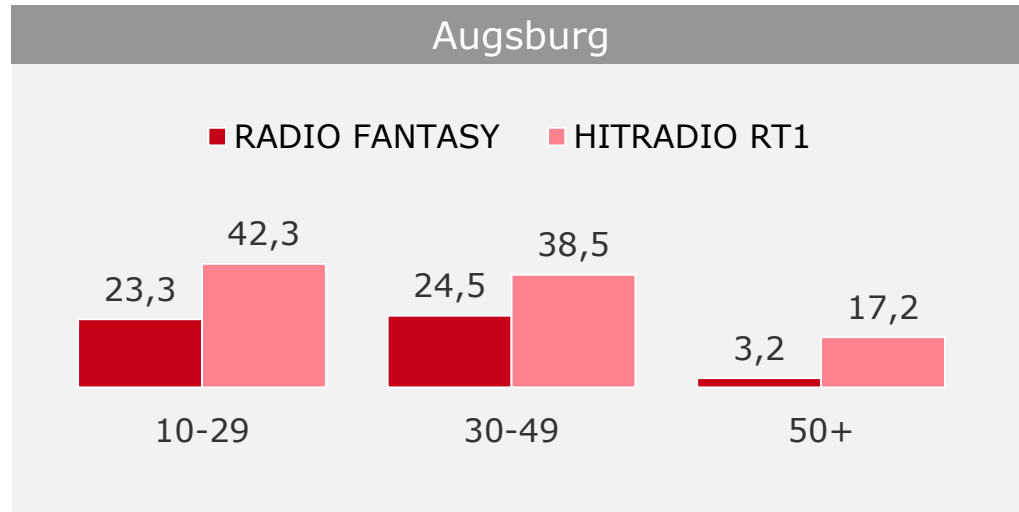

Tagesreichweite Großstadt-Lokalsender (ohne Ballungsraum-Standorte)

Montag bis Freitag – Bevölkerung ab 10 Jahre im jeweiligen Stereoempfangsgebiet in %

Tagesreichweite Großstadt-Lokalsender (ohne Ballungsraum-Standorte)

Montag bis Freitag – Bevölkerung ab 10 Jahre im jeweiligen Stereoempfangsgebiet in % / in TSD

■ 2013 ■ 2014

Tagesreichweite Großstadt-Lokalsender (ohne Ballungsraum-Standorte)

Montag bis Freitag – Bevölkerung ab 10 Jahre im jeweiligen Stereoempfangsgebiet in %

Durchschnittsstunde Großstadt-Lokalsender (ohne Ballungsraum-Standorte)

Montag bis Freitag – Bevölkerung ab 10 Jahre im weitesten Empfangsgebiet in TSD

Durchschnittsstunde 6-18 Uhr im weitesten Empfangsgebiet		2013 10+ TSD	2014 10+ TSD
Augsburg	HITRADIO RT1	35	47
	RADIO FANTASY	26	21
Würzburg	RADIO GONG	35	24
	Radio Charivari	19	16
Regensburg / Cham / Kelheim / Schwandorf / Neumarkt	Radio Charivari	34	20
	gong fm	27	34
Ingolstadt / Neuburg	RADIO IN	14	13
	RADIO GALAXY INGOLSTADT	11	7
	RADIO ND 1 *)	2	3