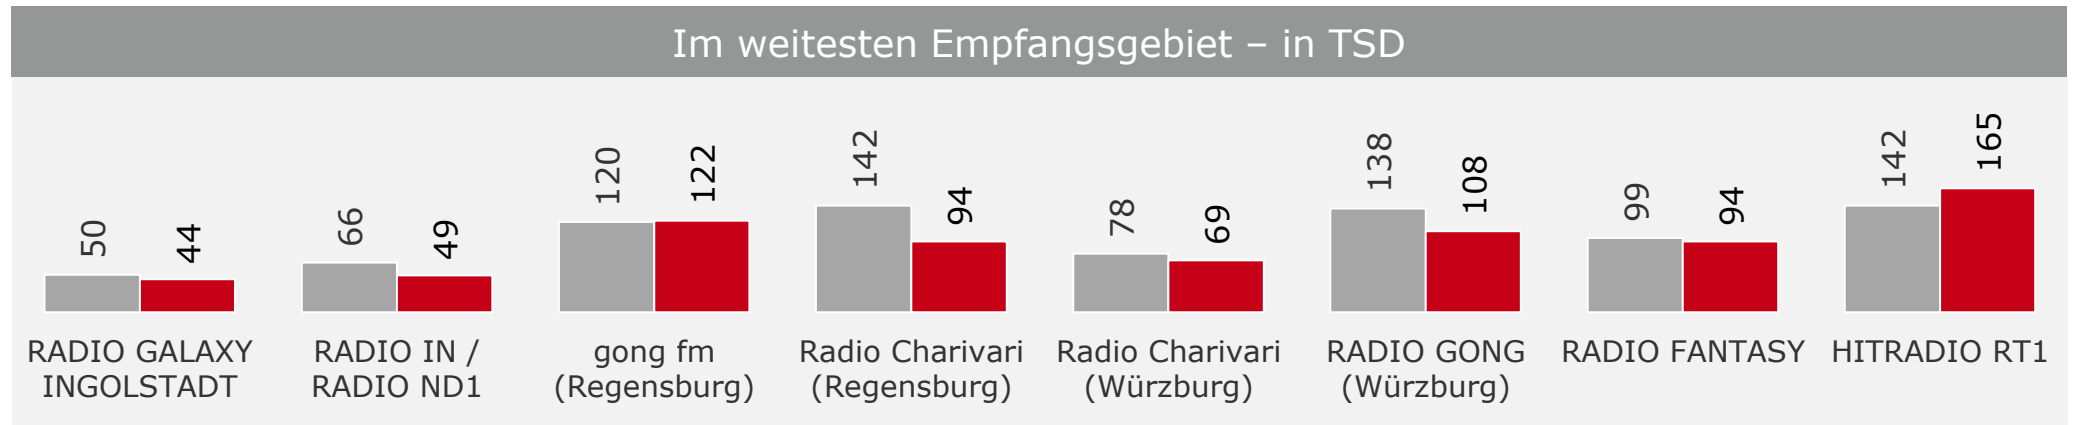

Tagesreichweite Großstadt-Lokalsender (ohne Ballungsraum-Standorte)

Montag bis Freitag – Bevölkerung ab 10 Jahre im jeweiligen Stereoempfangsgebiet in %

Tagesreichweite Großstadt-Lokalsender (ohne Ballungsraum-Standorte)

Montag bis Freitag – Bevölkerung ab 10 Jahre im jeweiligen Stereoempfangsgebiet in % / in TSD

■ 2013 ■ 2014

Tagesreichweite Großstadt-Lokalsender (ohne Ballungsraum-Standorte)

Montag bis Freitag – Bevölkerung ab 10 Jahre im jeweiligen Stereoempfangsgebiet in %