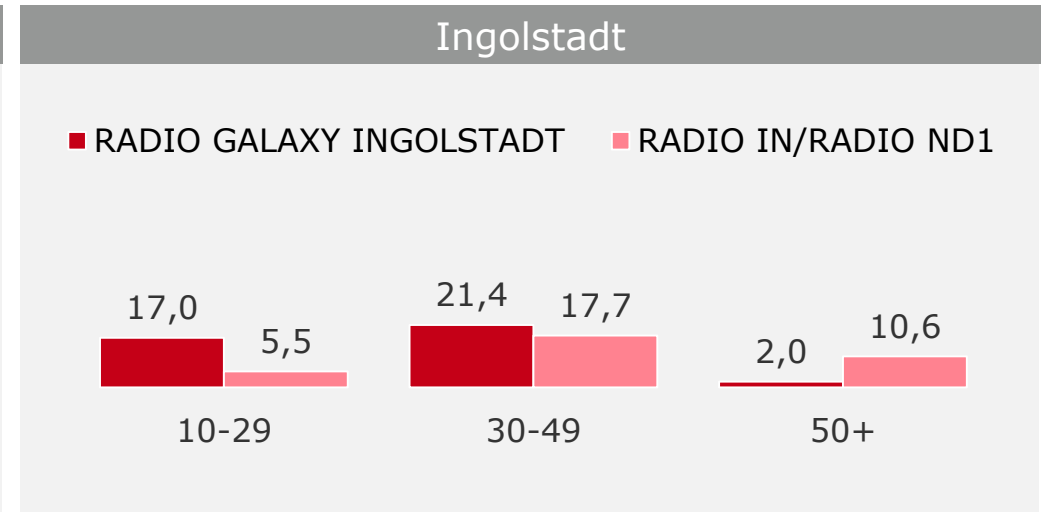

Tagesreichweite Großstadt-Lokalsender (ohne Ballungsraum-Standorte)

Montag bis Freitag – Bevölkerung ab 10 Jahre im jeweiligen Stereoempfangsgebiet in %

Tagesreichweite Großstadt-Lokalsender (ohne Ballungsraum-Standorte)

Montag bis Freitag – Bevölkerung ab 10 Jahre im jeweiligen Stereoempfangsgebiet in % / in TSD

■ 2013 ■ 2014

Tagesreichweite Großstadt-Lokalsender (ohne Ballungsraum-Standorte)

Montag bis Freitag – Bevölkerung ab 10 Jahre im jeweiligen Stereoempfangsgebiet in %