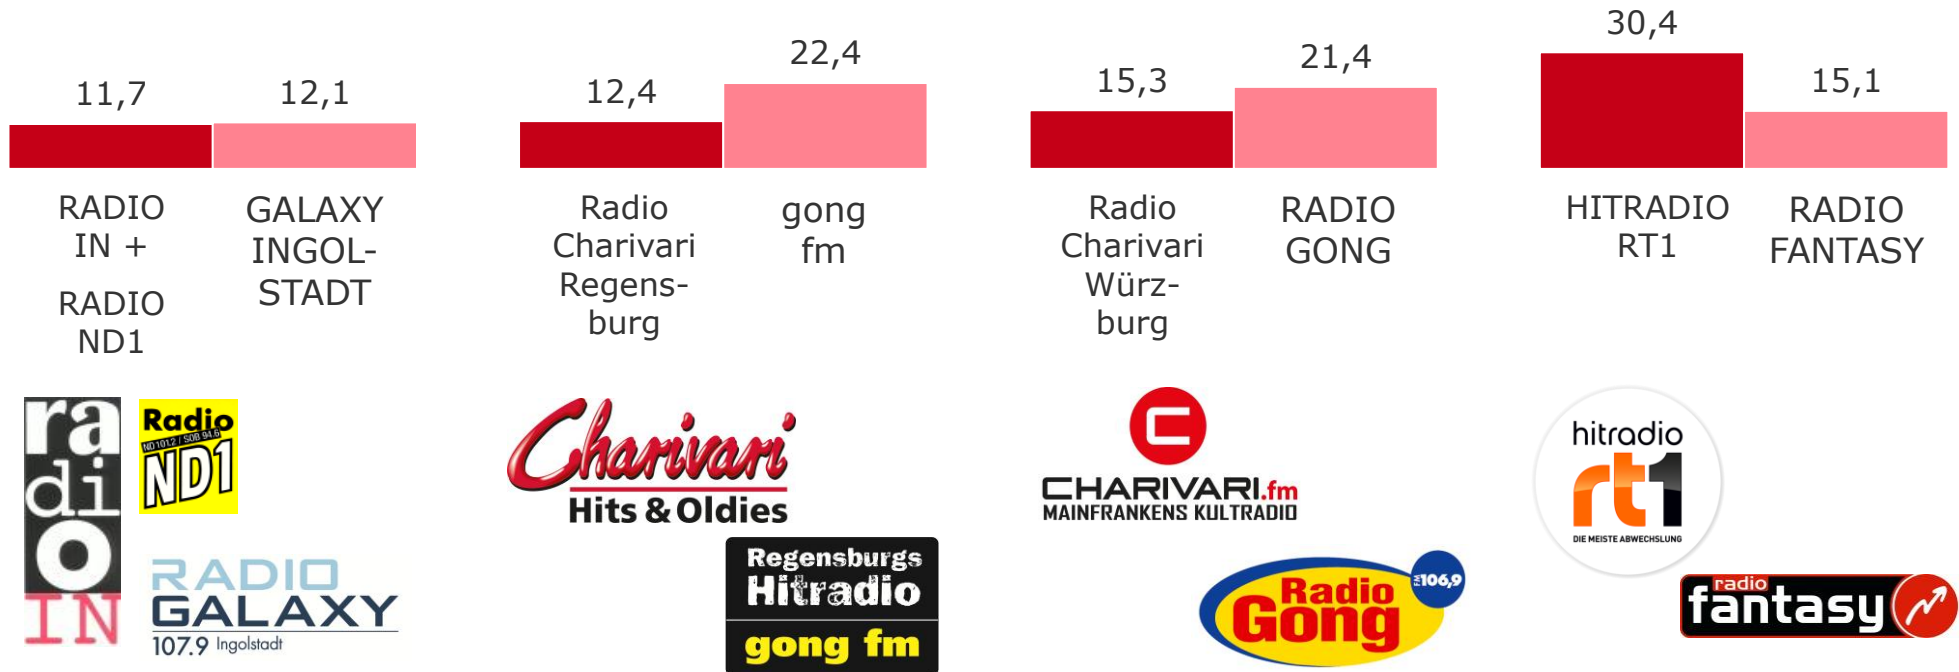

Tagesreichweite Großstadt-Lokalsender (ohne Ballungsraum-Standorte)

Montag bis Freitag – Bevölkerung ab 10 Jahre im jeweiligen Stereoempfangsgebiet in %

Tagesreichweite Großstadt-Lokalsender (ohne Ballungsraum-Standorte)

Montag bis Freitag – Bevölkerung ab 10 Jahre im jeweiligen Stereoempfangsgebiet in % / in TSD

■ 2013 ■ 2014

Tagesreichweite Großstadt-Lokalsender (ohne Ballungsraum-Standorte)

Montag bis Freitag – Bevölkerung ab 10 Jahre im jeweiligen Stereoempfangsgebiet in %

Durchschnittsstunde Großstadt-Lokalsender (ohne Ballungsraum-Standorte)

Montag bis Freitag – Bevölkerung ab 10 Jahre im weitesten Empfangsgebiet in TSD

Durchschnittsstunde 6-18 Uhr im weitesten Empfangsgebiet		2013 10+ TSD	2014 10+ TSD
Augsburg	HITRADIO RT1	35	47
	RADIO FANTASY	26	21
Würzburg	RADIO GONG	35	24
	Radio Charivari	19	16
Regensburg / Cham / Kelheim / Schwandorf / Neumarkt	Radio Charivari	34	20
	gong fm	27	34
Ingolstadt / Neuburg	RADIO IN	14	13
	RADIO GALAXY INGOLSTADT	11	7
	RADIO ND 1 *)	2	3