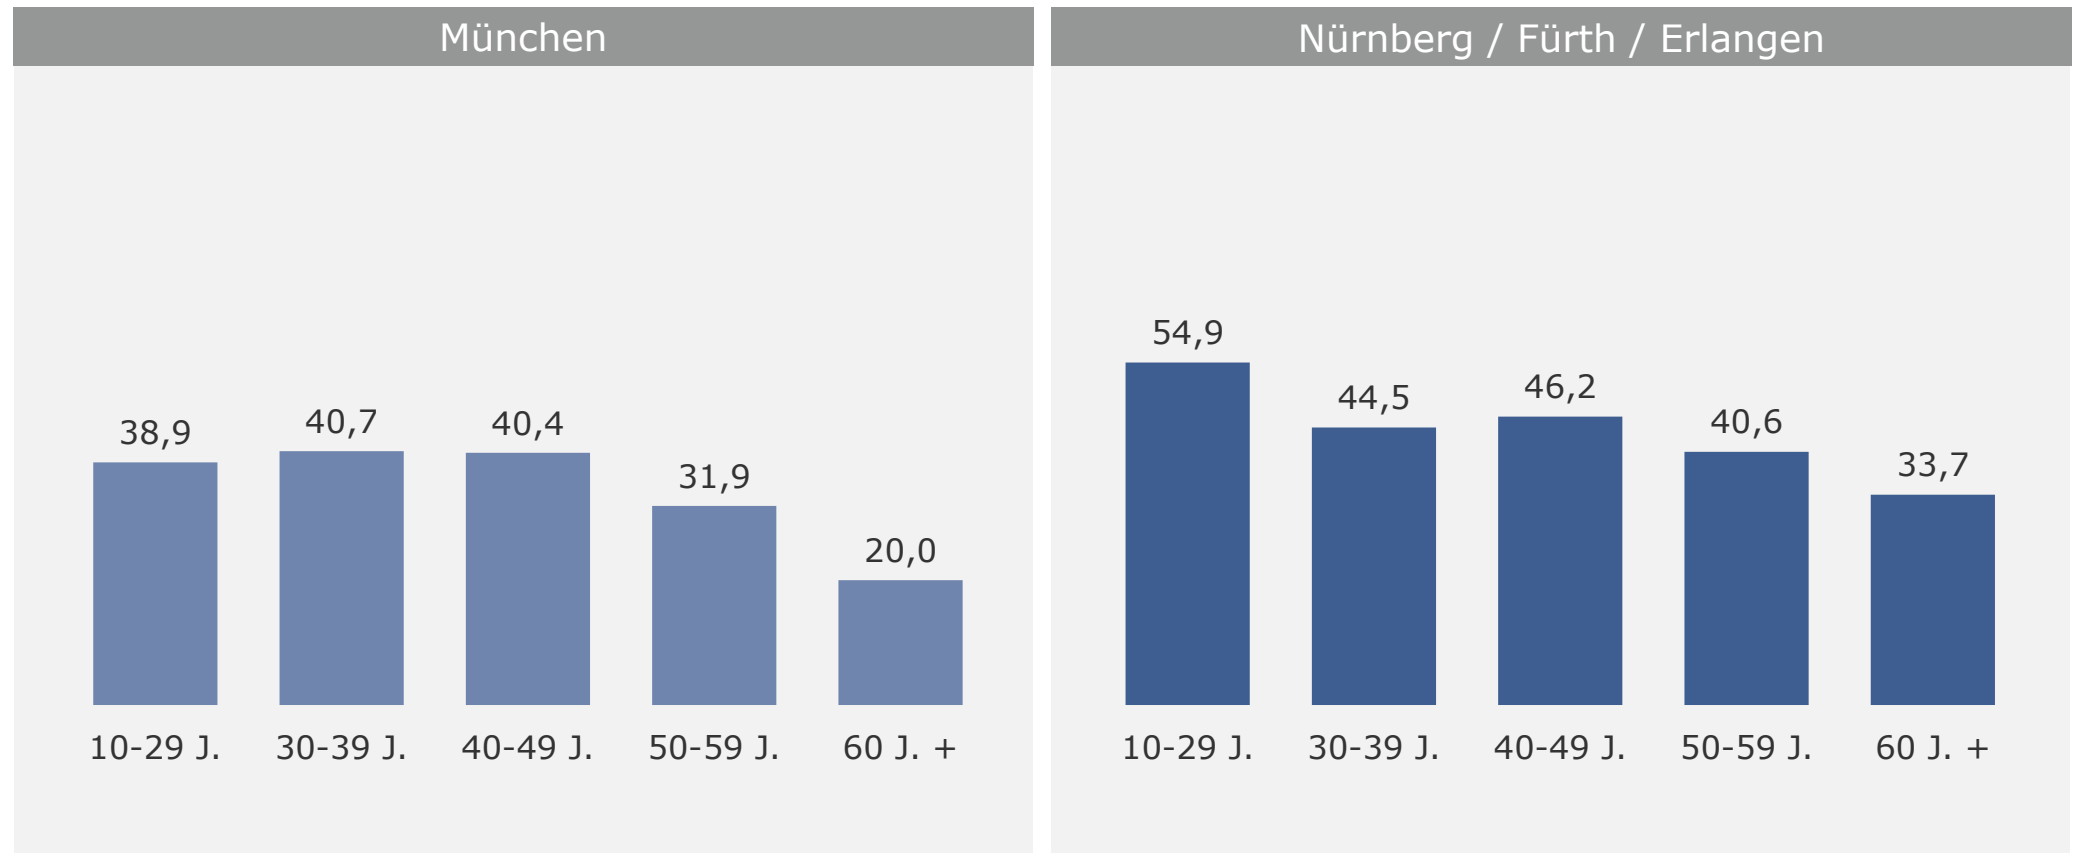

# Tagesreichweite Ballungsraum-Lokalsender

Montag bis Freitag – Bevölkerung ab 10 Jahre im jeweiligen Stereoempfangsgebiet in %

■ 2013 ■ 2014

# Tagesreichweite Ballungsraum-Lokalsender

Montag bis Freitag – Bevölkerung ab 10 Jahre im jeweiligen Stereoempfangsgebiet in %

# Tagesreichweite Ballungsraum-Lokalsender: Nürnberg / Fürth / Erlangen

Montag bis Freitag – Bevölkerung ab 10 Jahre im Stereoempfangsgebiet in %

# Tagesreichweite Ballungsraum-Lokalsender: München

Montag bis Freitag – Bevölkerung ab 10 Jahre im Stereoempfangsgebiet in %