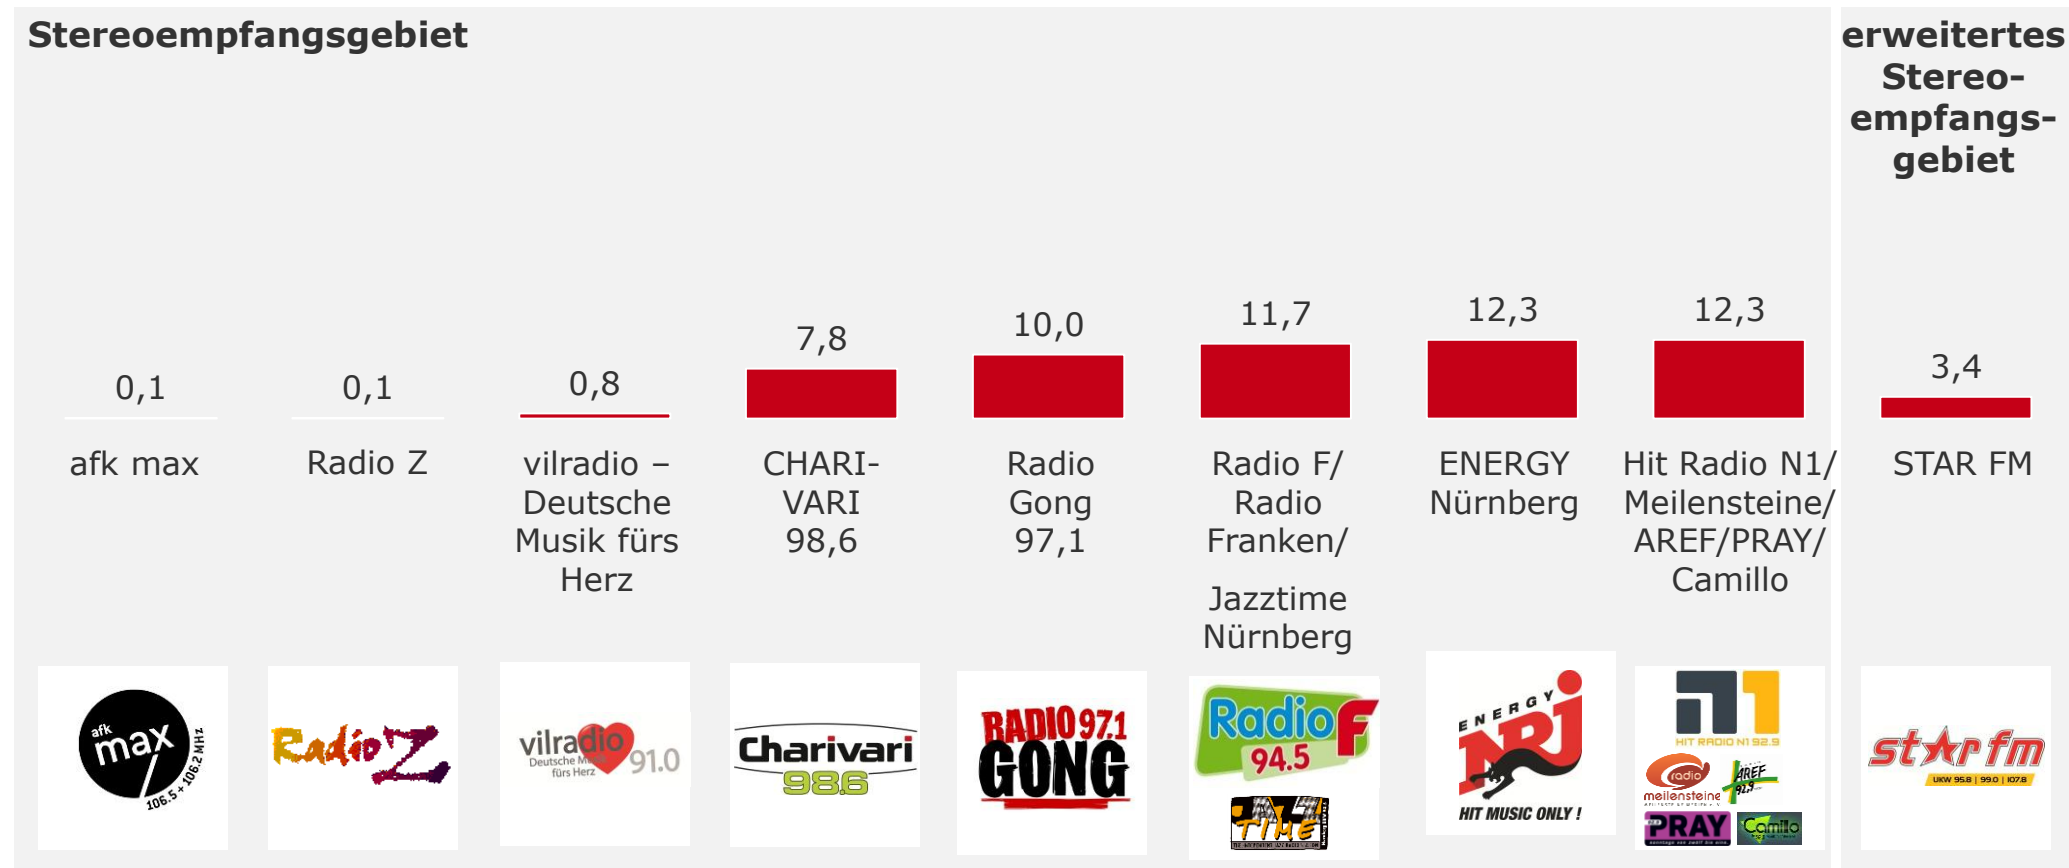

# Tagesreichweite Ballungsraum-Lokalsender

Montag bis Freitag – Bevölkerung ab 10 Jahre im jeweiligen Stereoempfangsgebiet in %

■ 2013 ■ 2014

# Tagesreichweite Ballungsraum-Lokalsender

Montag bis Freitag – Bevölkerung ab 10 Jahre im jeweiligen Stereoempfangsgebiet in %

# Tagesreichweite Ballungsraum-Lokalsender: Nürnberg / Fürth / Erlangen

Montag bis Freitag – Bevölkerung ab 10 Jahre im Stereoempfangsgebiet in %