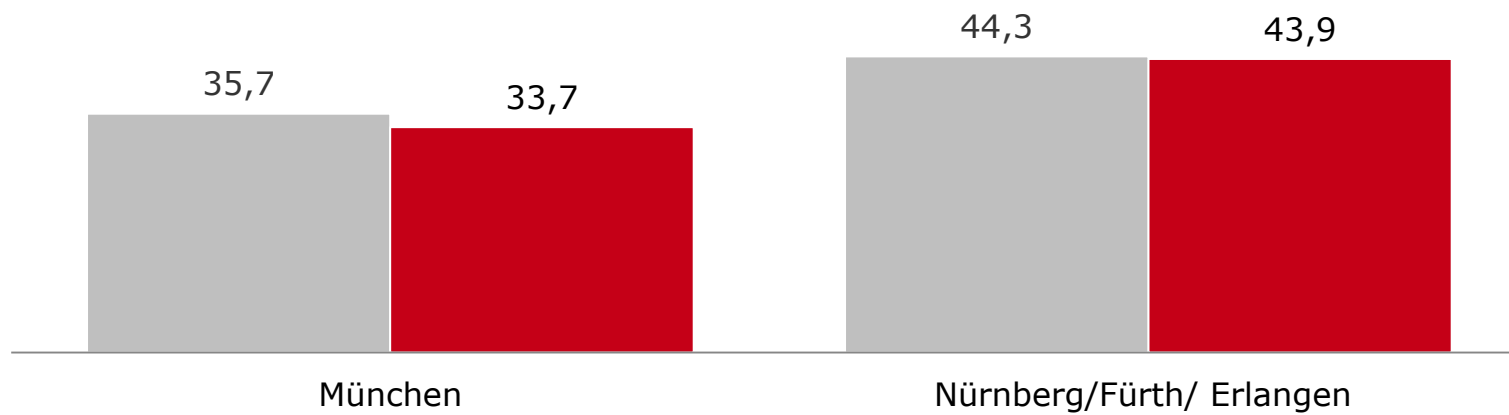

# Tagesreichweite Ballungsraum-Lokalsender

Montag bis Freitag – Bevölkerung ab 10 Jahre im jeweiligen Stereoempfangsgebiet in %

■ 2013 ■ 2014

# Tagesreichweite Ballungsraum-Lokalsender

Montag bis Freitag – Bevölkerung ab 10 Jahre im jeweiligen Stereoempfangsgebiet in %

# Tagesreichweite Ballungsraum-Lokalsender: Nürnberg / Fürth / Erlangen

Montag bis Freitag – Bevölkerung ab 10 Jahre im Stereoempfangsgebiet in %