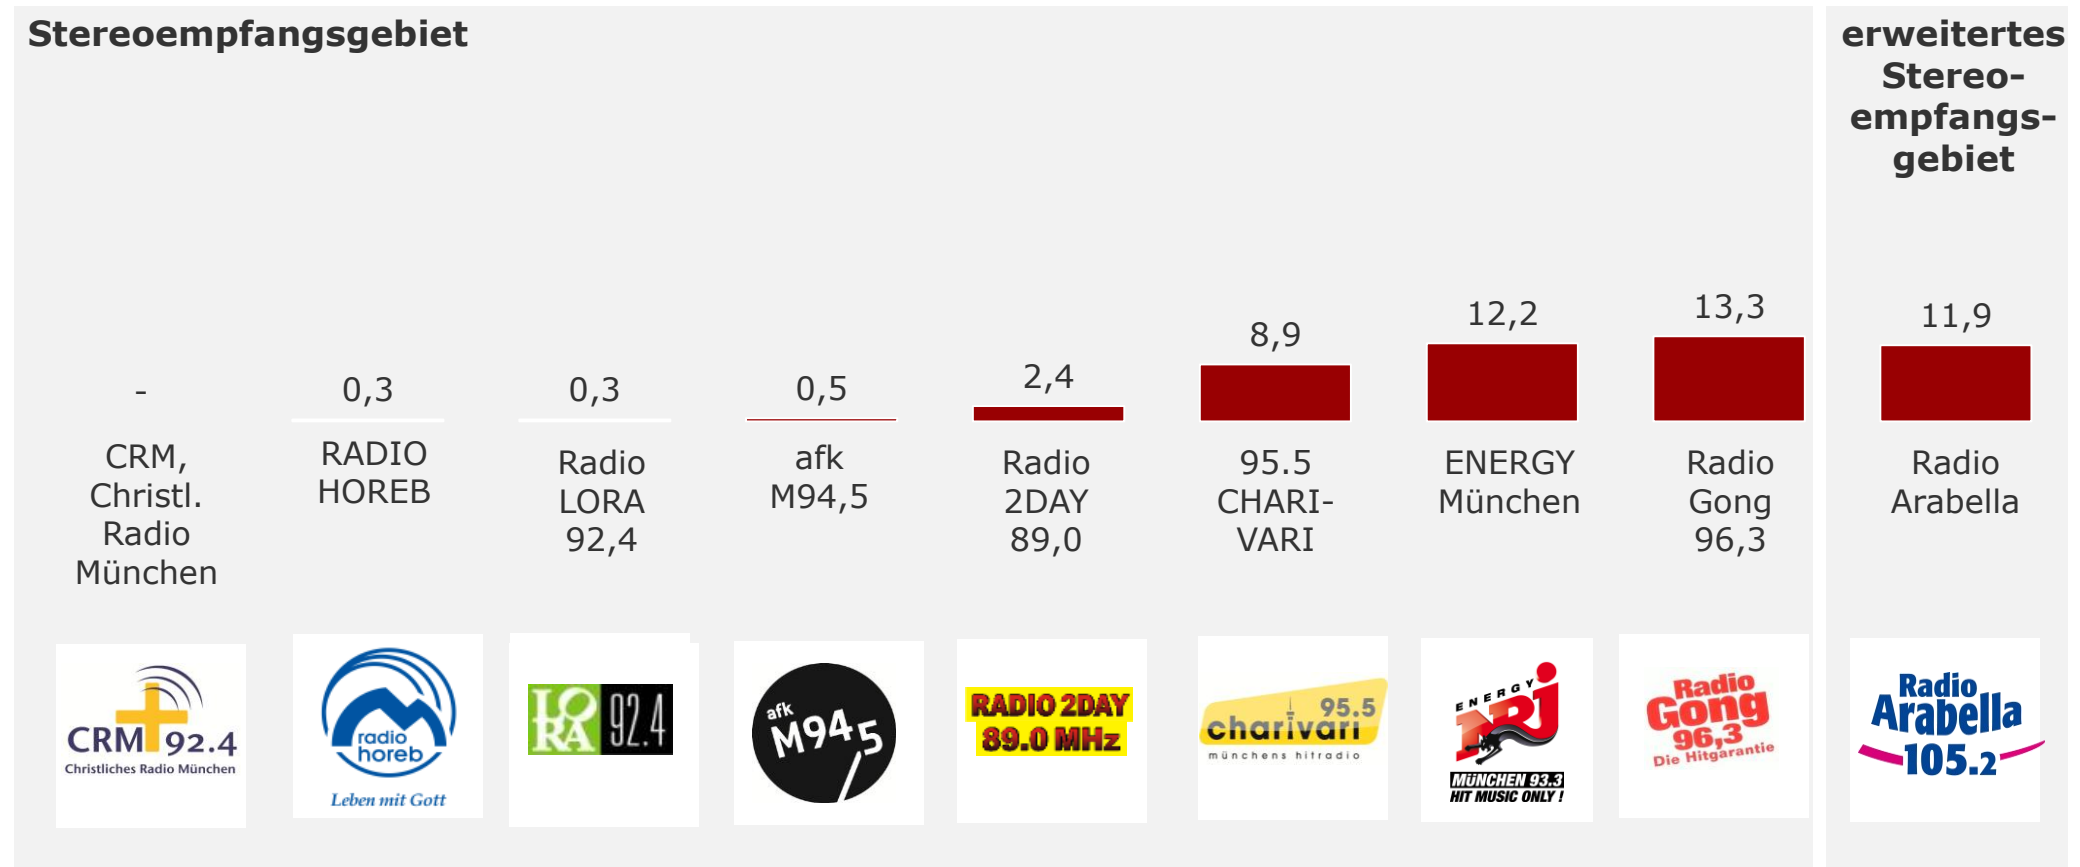

# Tagesreichweite Ballungsraum-Lokalsender: Nürnberg / Fürth / Erlangen

Montag bis Freitag – Bevölkerung ab 10 Jahre im Stereoempfangsgebiet in %

# Tagesreichweite Ballungsraum-Lokalsender: Nürnberg / Fürth / Erlangen

Montag bis Freitag – Bevölkerung ab 10 Jahre im Stereoempfangsgebiet in %

Tagesreichweite im Stereoempfangsgebiet	2013 10+ %	2014 10+ %
Hit Radio N1 / Meilensteine / AREF / Pray / Camillo	13,0	12,3
ENERGY Nürnberg	11,0	12,3
Radio F / Radio Franken / Jazztime Nürnberg	12,1	11,7
Radio Gong 97,1	8,2	10,0
CHARIVARI 98,6	8,5	7,8
vilradio – Deutsche Musik fürs Herz 91.0 + 96.4	0,0	0,8
Radio Z	0,9	0,1
afk max	0,1	0,1
Tagesreichweite im erweiterten Stereoempfangsgebiet		
STAR FM	3,8	3,4

# Durchschnittsstunde Ballungsraum-Lokalsender: Nürnberg / Fürth / Erlangen

Montag bis Freitag – Bevölkerung ab 10 Jahre im Stereoempfangsgebiet in TSD

Durchschnittsstunde 6-18 Uhr im weitesten Empfangsgebiet	2013 10+ TSD	2014 10+ TSD
Radio F / Radio Franken	34	45
CHARIVARI 98,6	23	32
Hit Radio N1	35	26
ENERGY Nürnberg	24	26
Radio Gong 97,1	22	24
STAR FM	14	16
Radio Z	0	1
vilradio – Deutsche Musik fürs Herz 91,0 + 96,4	0	1

# Tagesreichweite Ballungsraum-Lokalsender: München

Montag bis Freitag – Bevölkerung ab 10 Jahre im Stereoempfangsgebiet in %