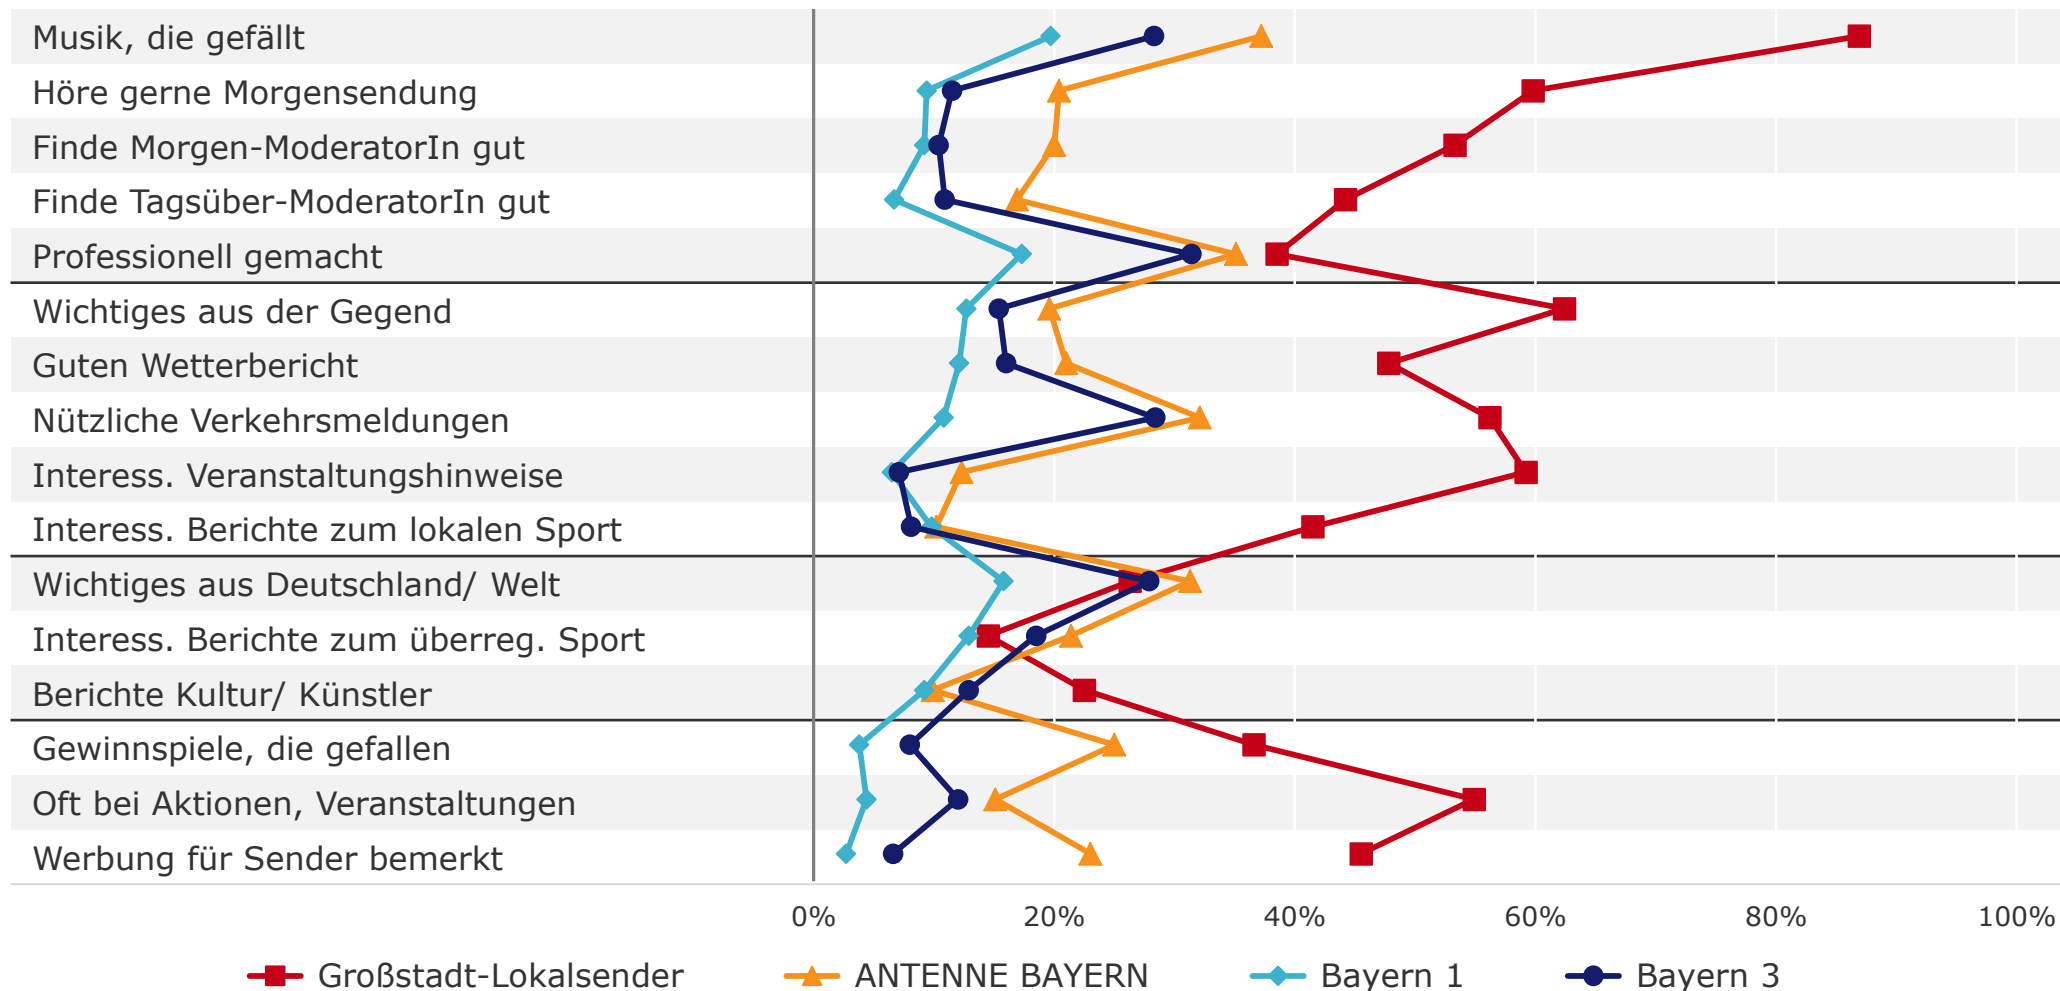

Kompetenz: Welche Sender bringen gute / nützliche ...

Bewertung eigenes Programm und Konkurrenzprogramme

Stammhörer ab 10 Jahre von Großstadt-Lokalsendern in Bayern im Empfangsgebiet in %