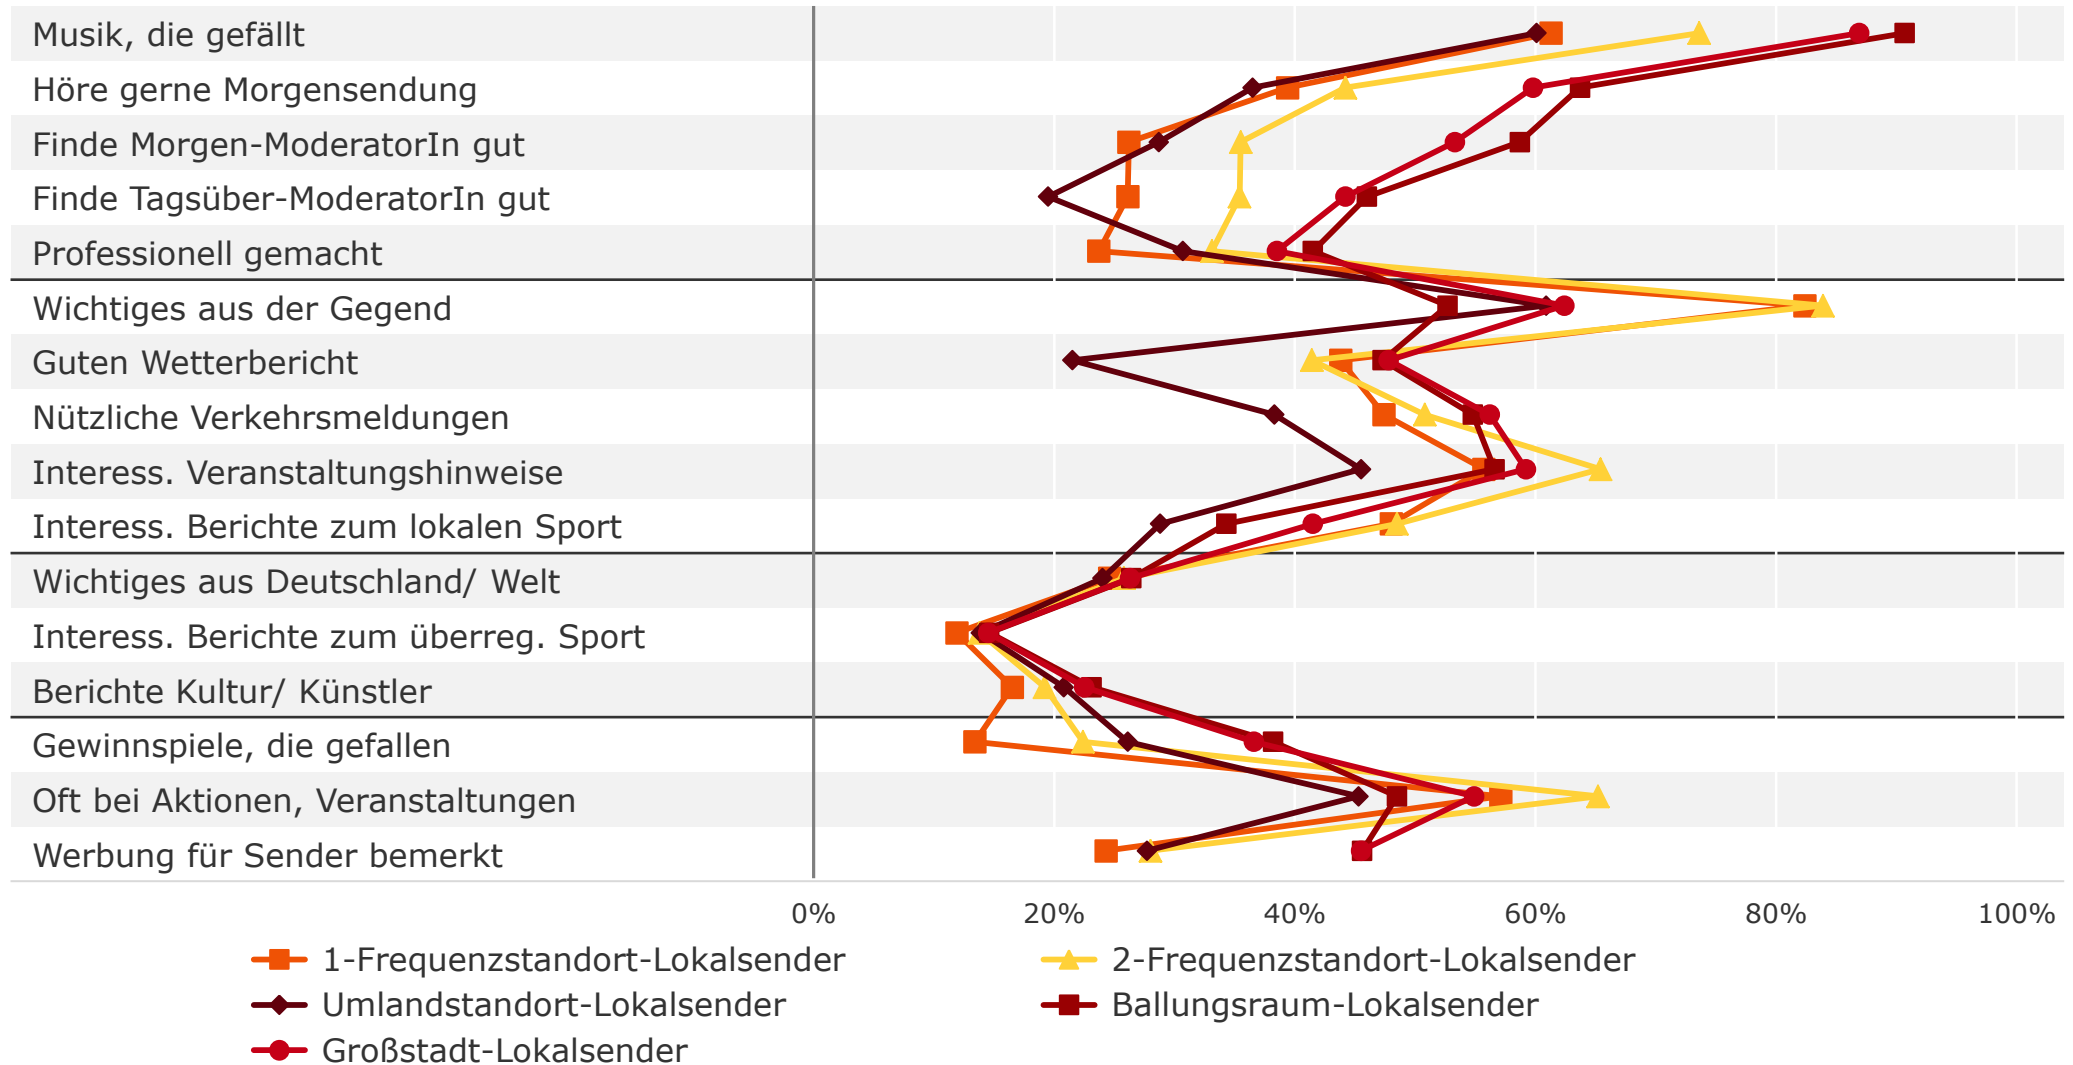

Kompetenz: Welche Sender bringen gute / nützliche ...

Bewertung des jeweiligen Senders durch eigene Stammhörerschaft ab 10 Jahre in Bayern im jeweiligen Gebiet in %