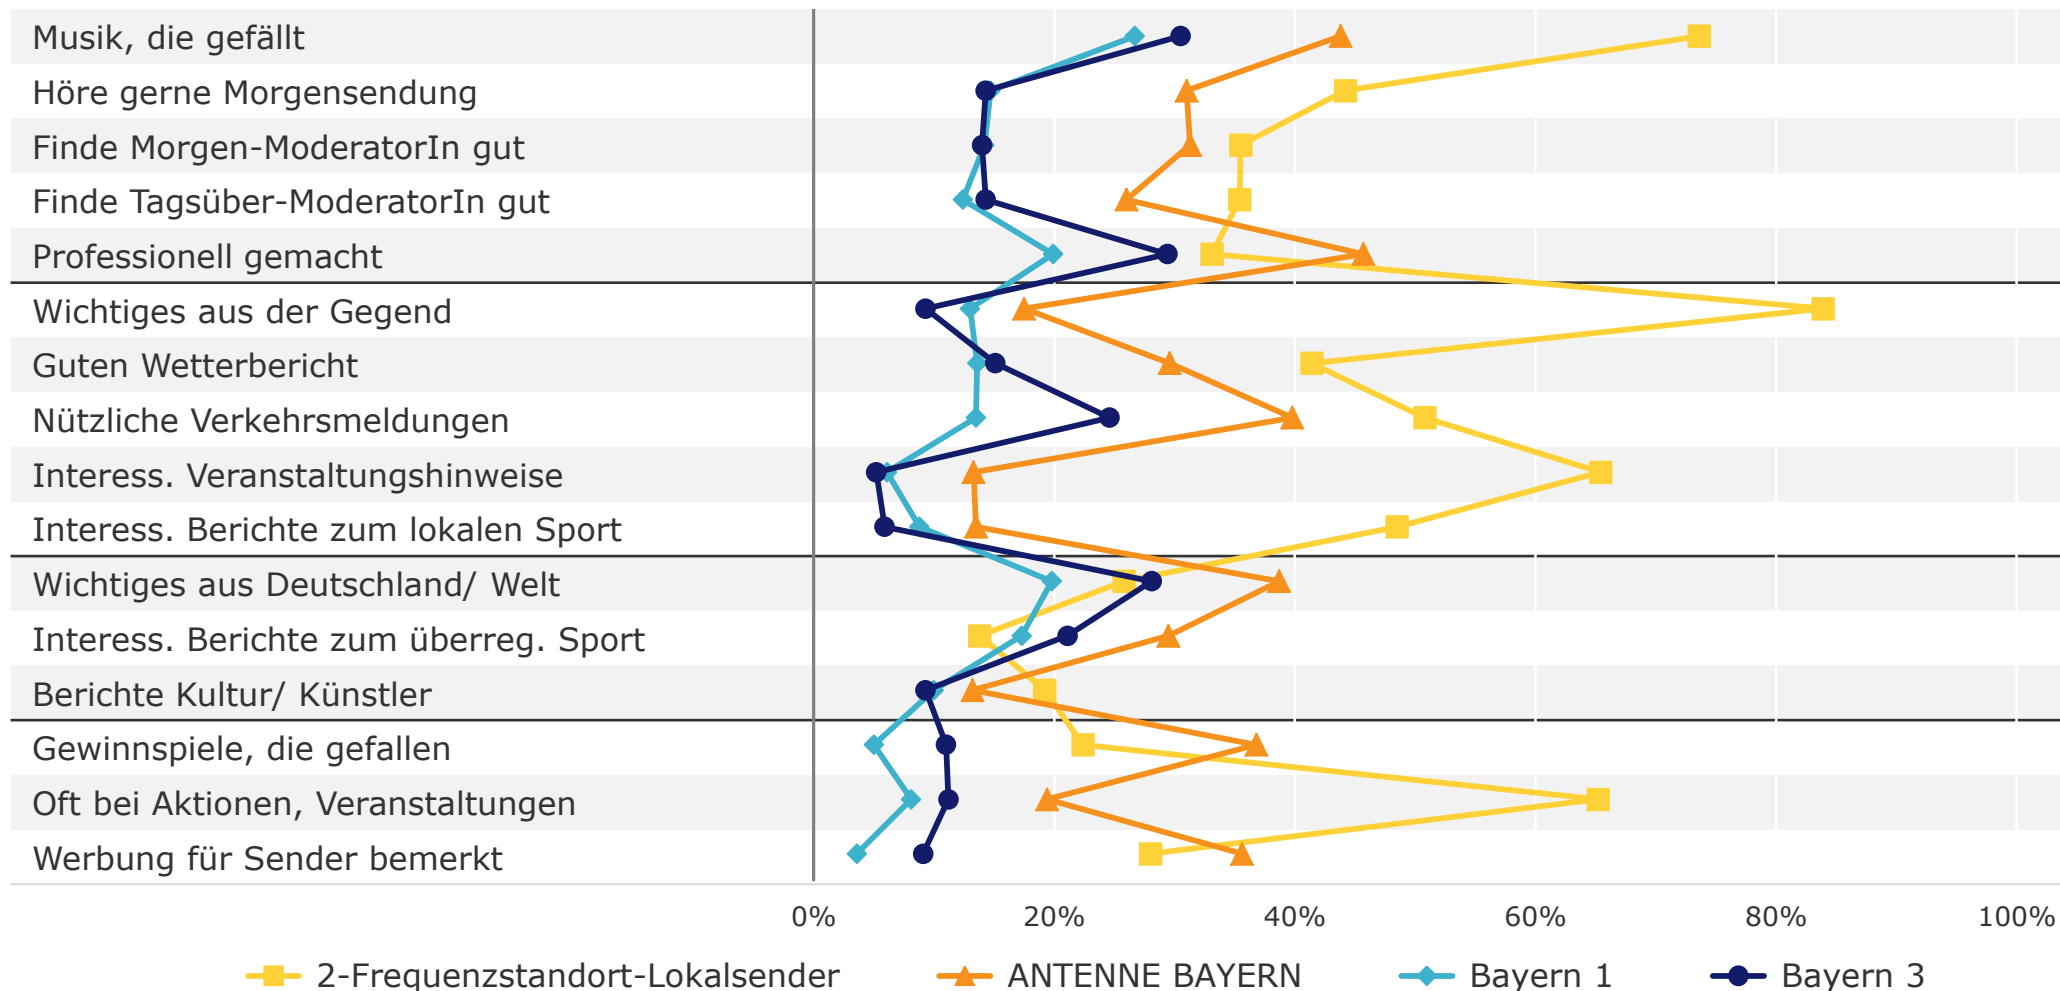

Kompetenz: Welche Sender bringen gute / nützliche ...

Bewertung eigenes Programm und Konkurrenzprogramme

Stammhörer ab 10 J. von 2-Frequenzstandort-Lokalsendern in Bayern im Empfangsgebiet in %