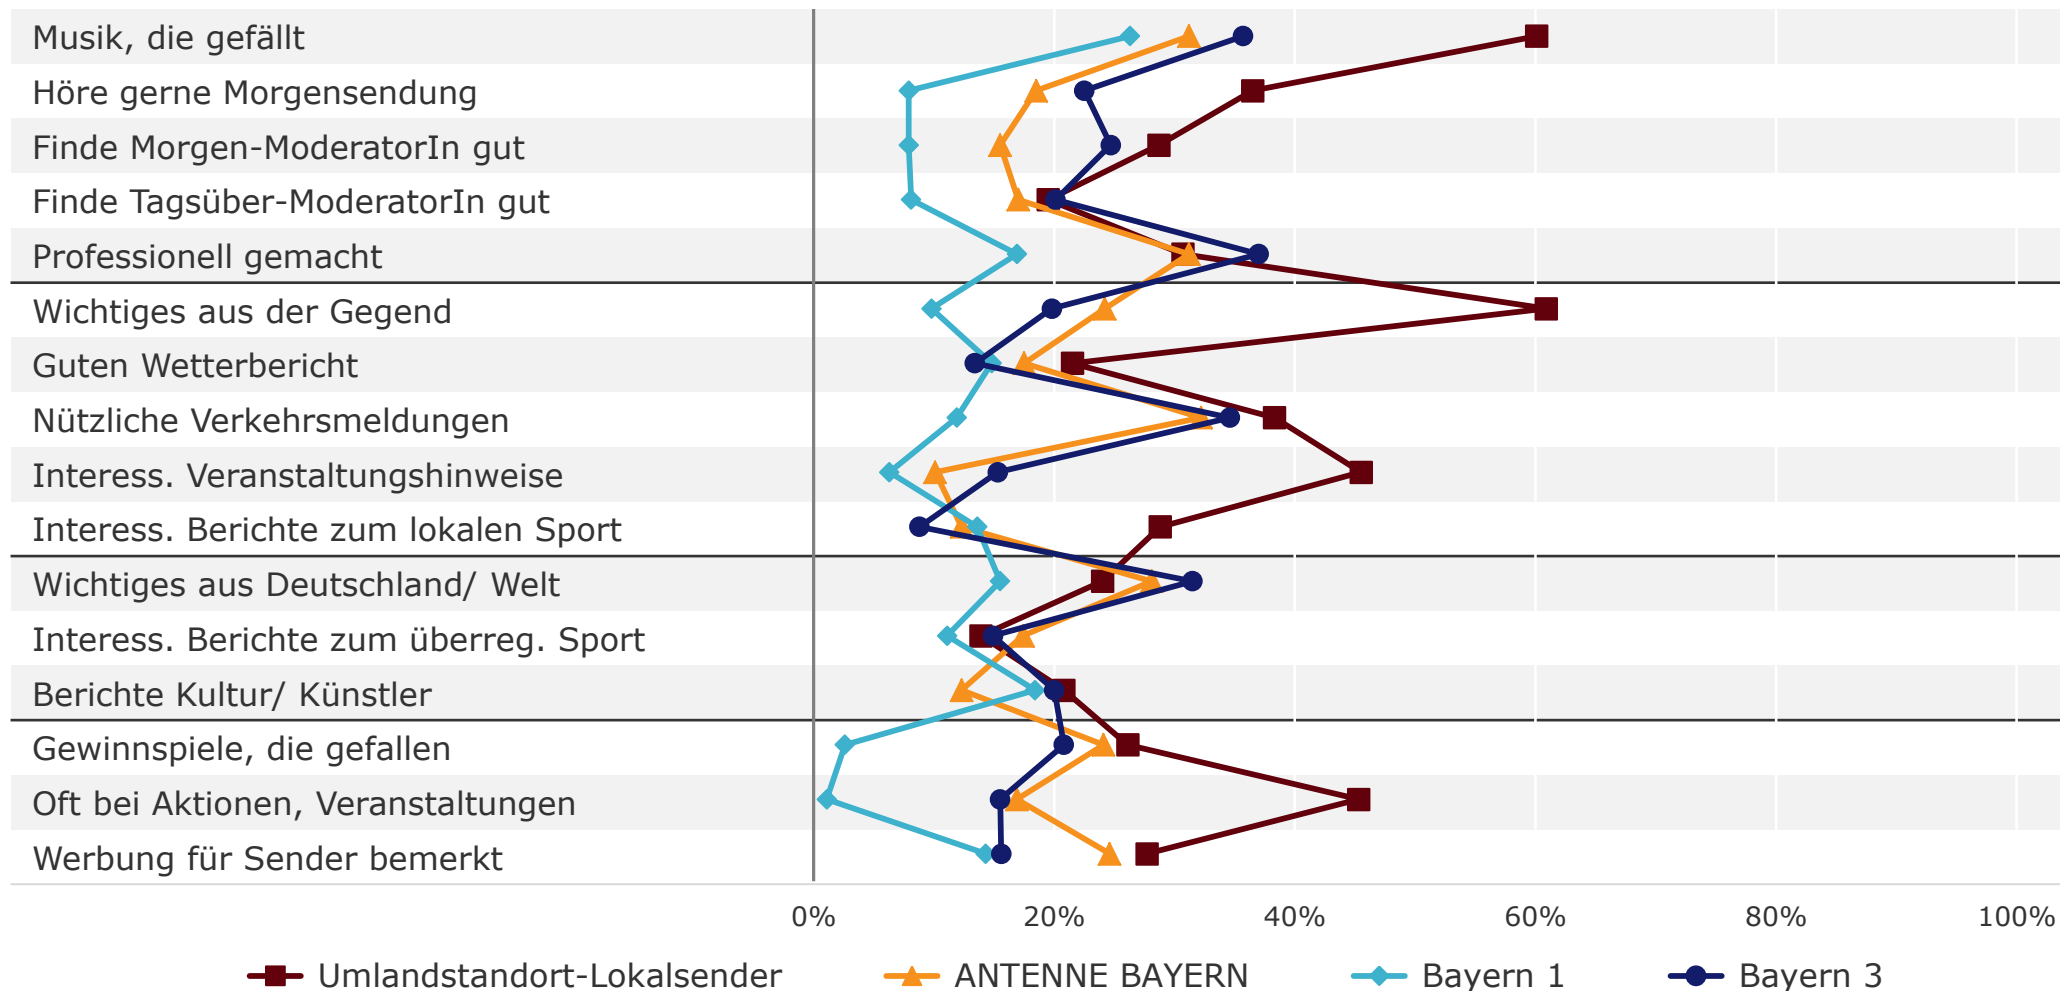

Kompetenz: Welche Sender bringen gute / nützliche ...

Bewertung eigenes Programm und Konkurrenzprogramme

Stammhörer ab 10 J. von Umlandstandort-Lokalsendern in Bayern im Empfangsgebiet in %