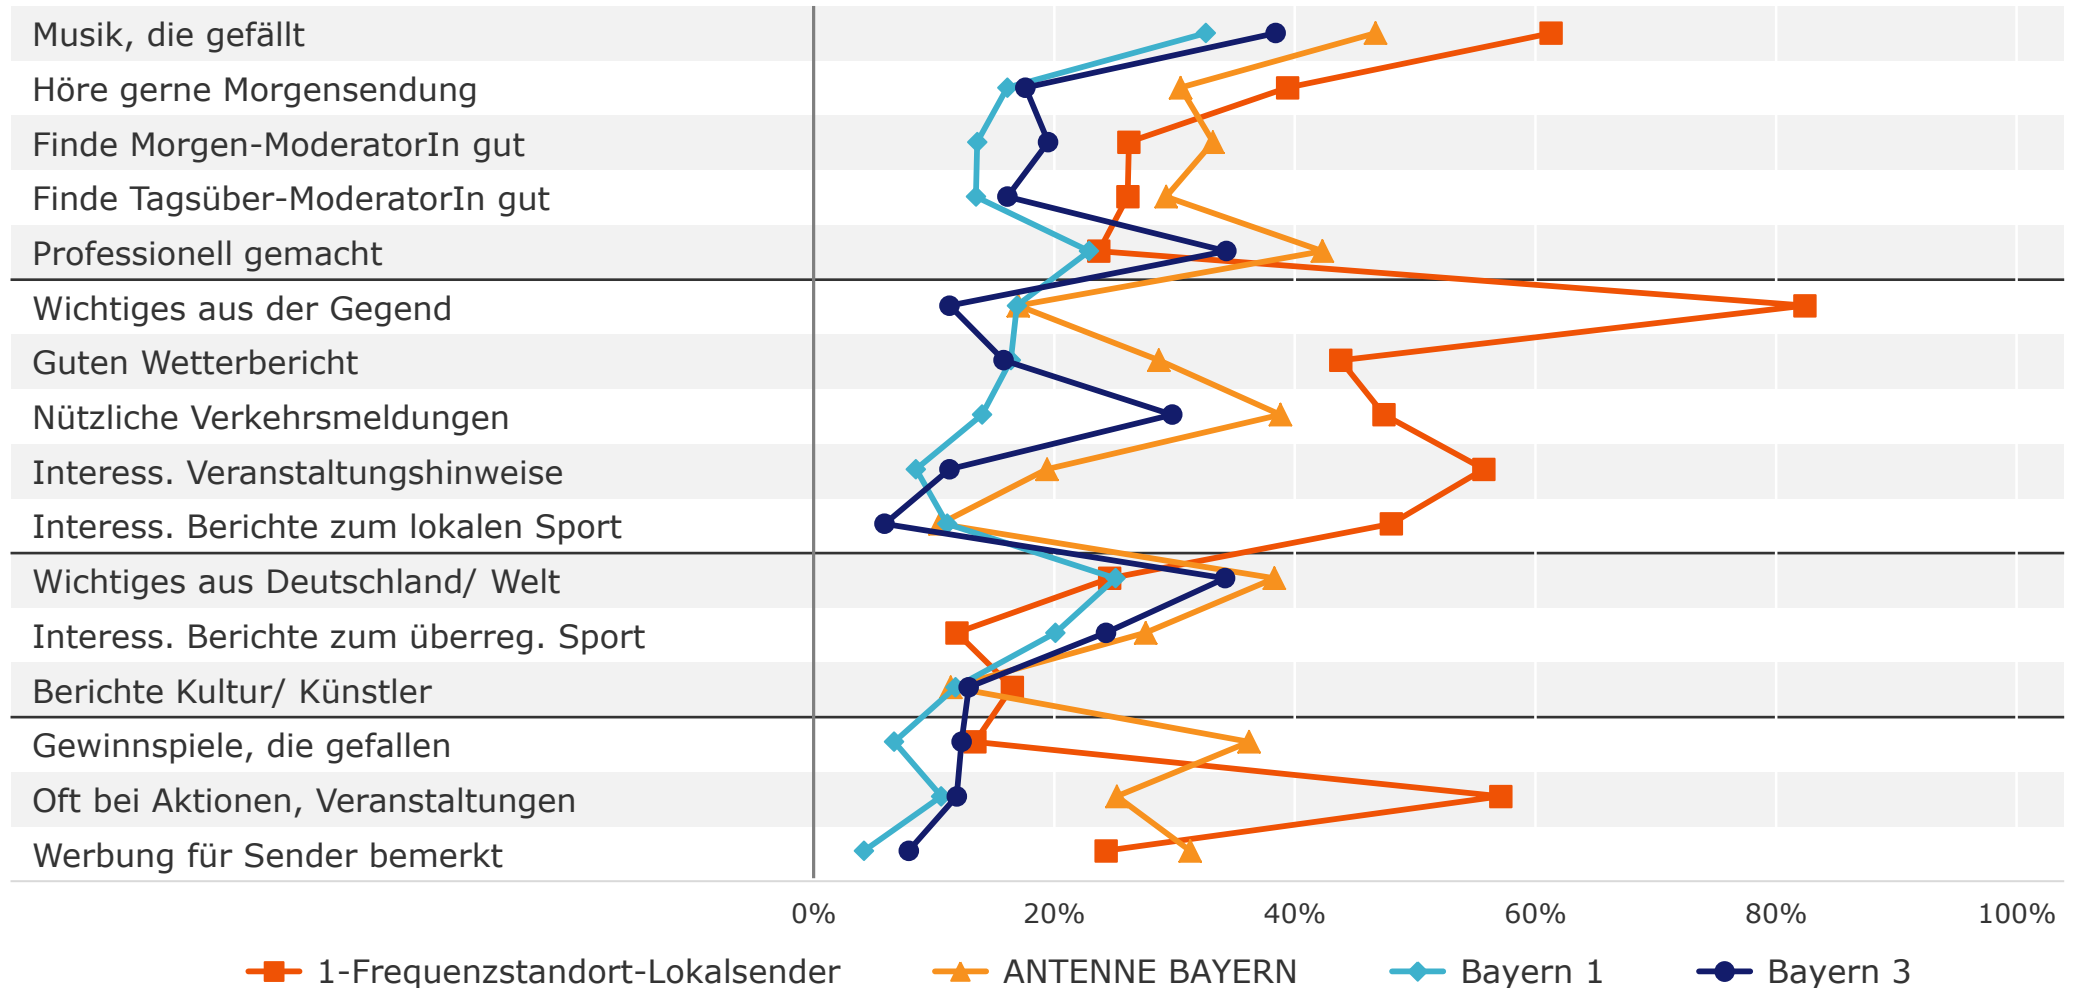

Kompetenz: Welche Sender bringen gute / nützliche ...

Bewertung eigenes Programm und Konkurrenzprogramme

Stammhörer ab 10 J. von 1-Frequenzstandort-Lokalsendern in Bayern im Empfangsgebiet in %