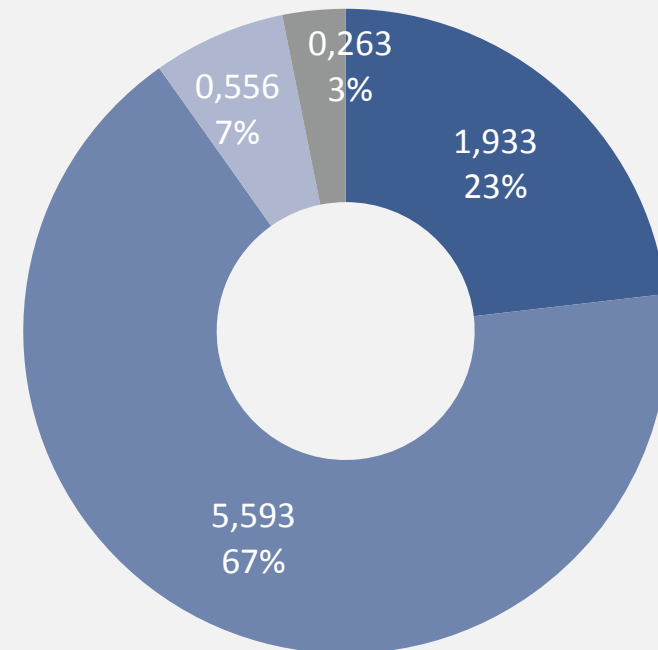

*) und nicht Satellit oder Kabel

Digitaler Empfang gesamt

Bevölkerung ab 14 Jahre in Bayern gesamt in Mio.

TV-Empfangsbedingungen TV-HH gesamt vs. digitale HH 2014

Bevölkerung ab 14 Jahre in TV-Haushalten in Bayern in Mio./%

Bevölkerung in TV-Haushalten gesamt
= 10,473 Mio. = 100%

Bevölkerung in Haushalten mit digitalem Empfang
= 8,345 Mio. = 100%

■ Kabel ■ Satellit ■ Ausschließlich DVB-T ■ TV über DSL*)

*) und nicht Satellit oder Kabel