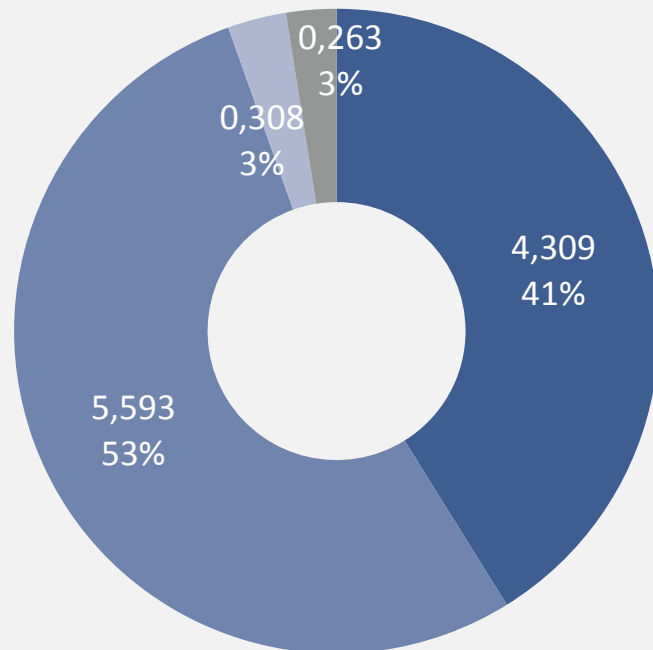

*) und nicht Satellit oder Kabel

Digitaler Empfang gesamt

Bevölkerung ab 14 Jahre in Bayern gesamt in Mio.

TV-Empfangsbedingungen TV-HH gesamt vs. digitale HH 2014

Bevölkerung ab 14 Jahre in TV-Haushalten in Bayern in Mio./%

Bevölkerung in TV-Haushalten gesamt
= 10,473 Mio. = 100%

Bevölkerung in Haushalten mit digitalem Empfang
= 8,345 Mio. = 100%

■ Kabel ■ Satellit ■ Ausschließlich DVB-T ■ TV über DSL*)

*) und nicht Satellit oder Kabel