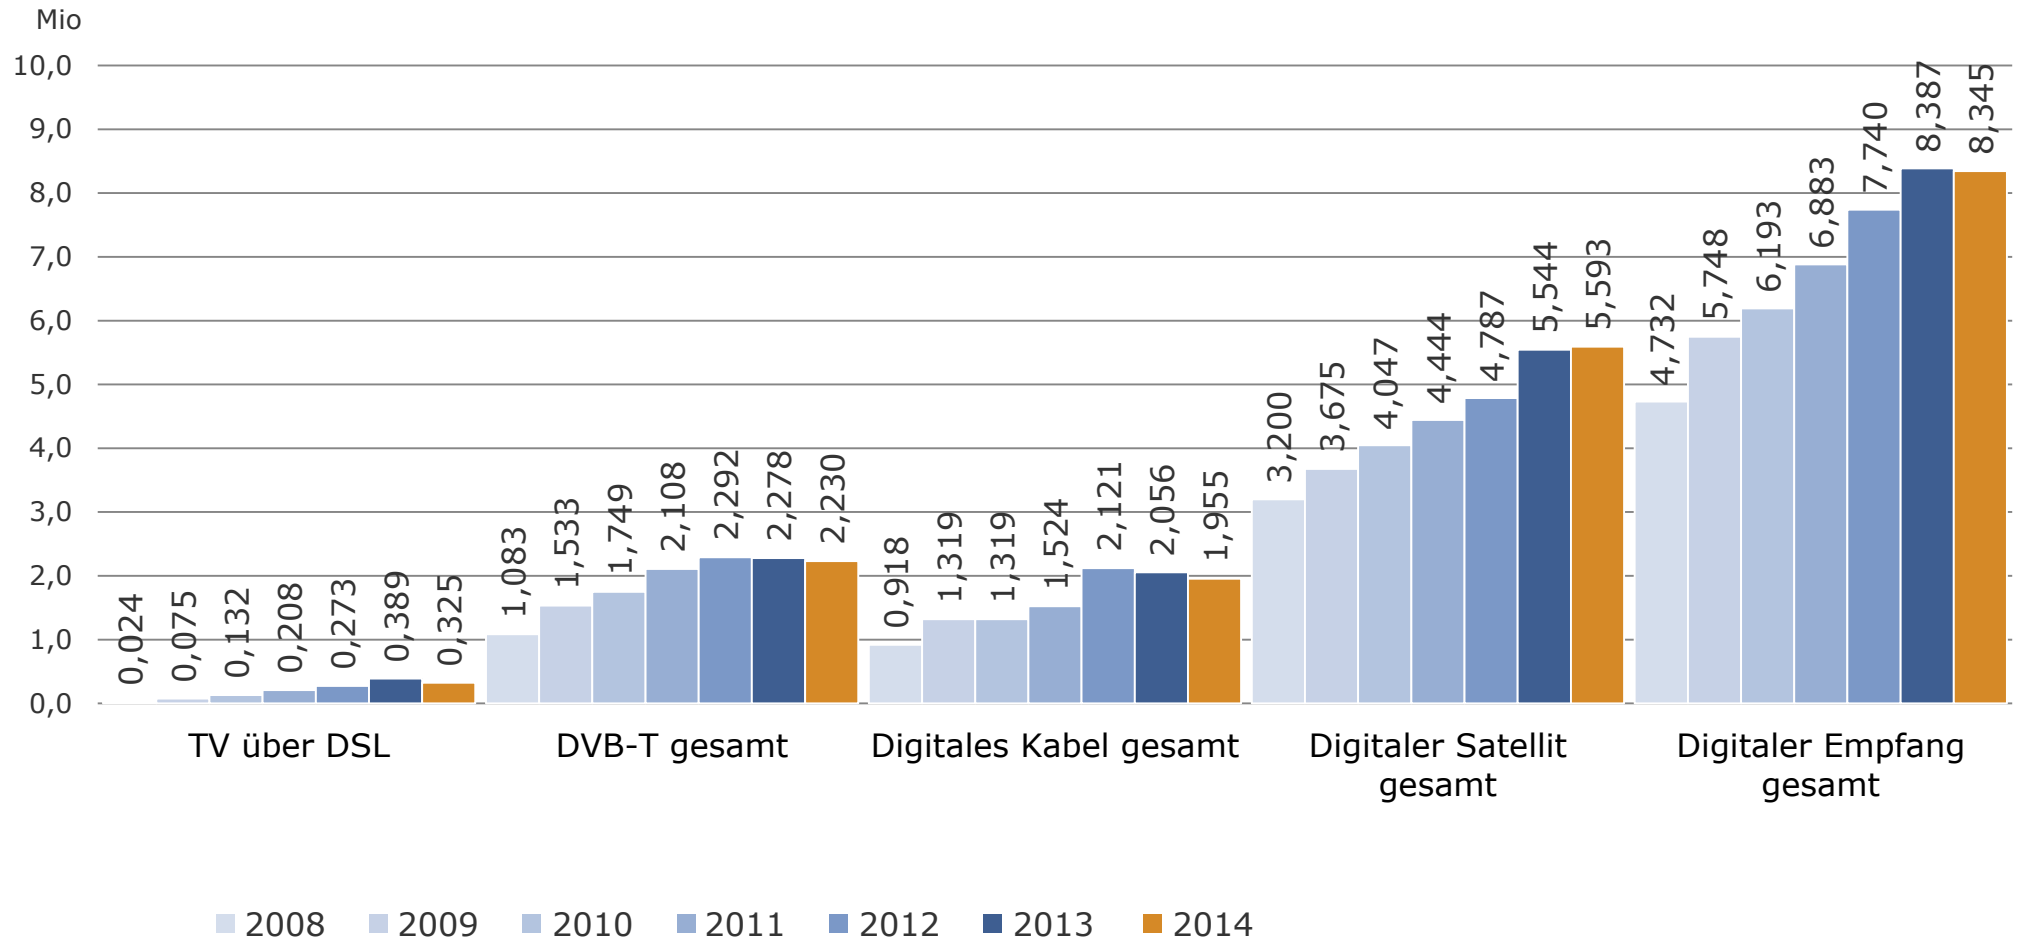

Digitaler Empfang gesamt

Bevölkerung ab 14 Jahre in Bayern gesamt in Mio.