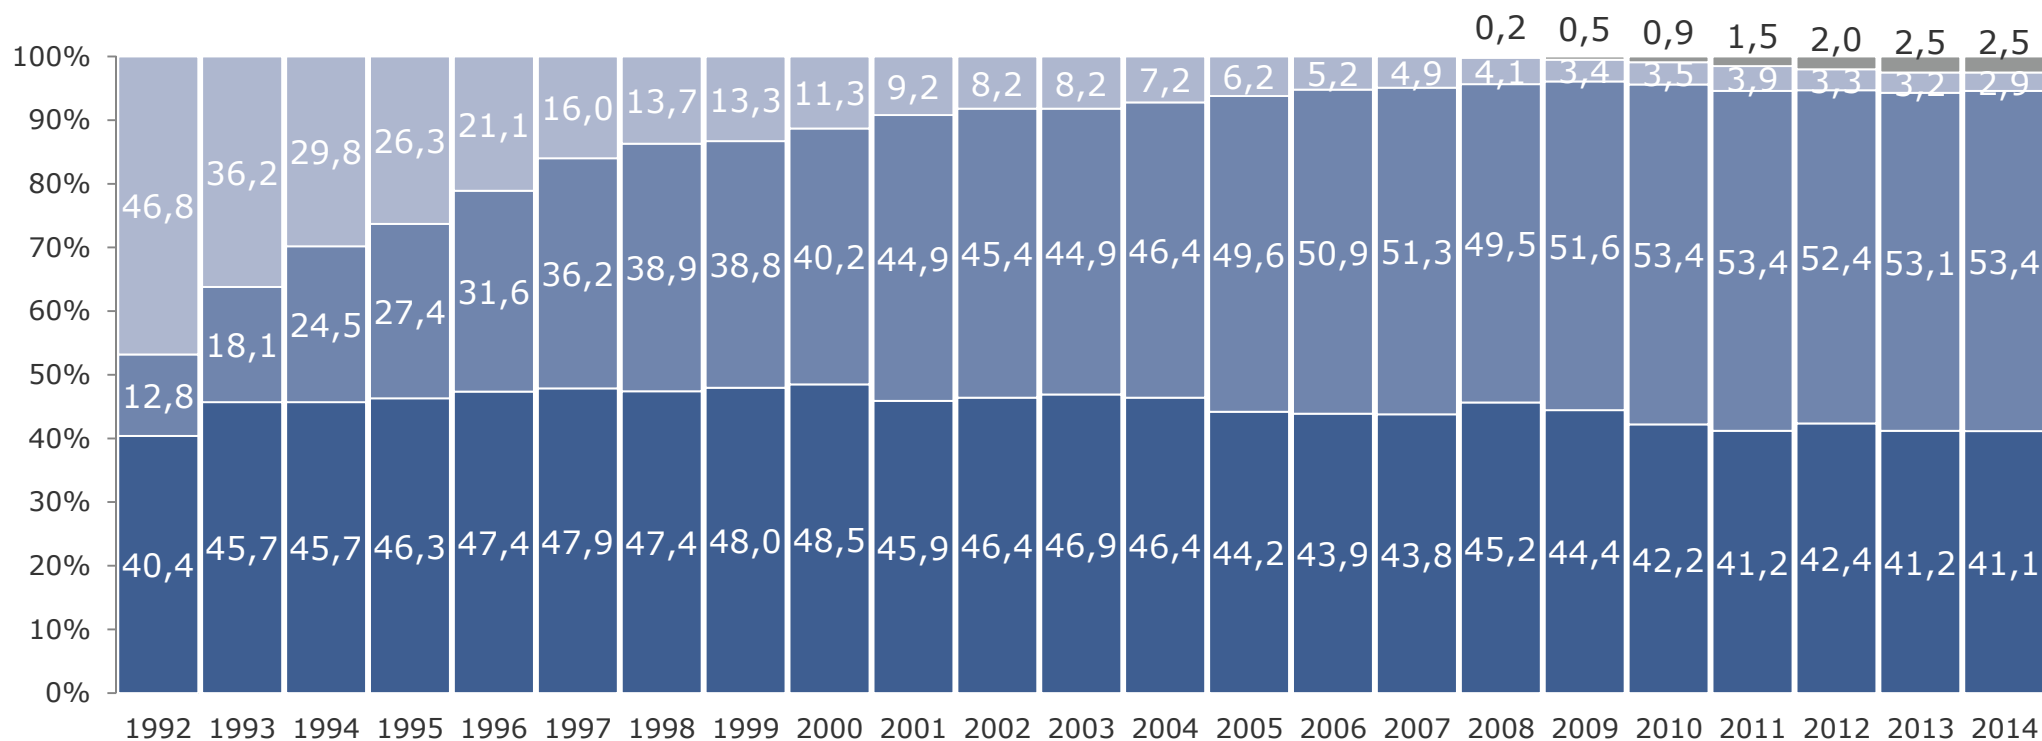

Entwicklung der TV-Empfangsbedingungen

Bevölkerung ab 14 Jahre in TV-Haushalten in Bayern in %

- *) TV über DSL
 - ausschließlich terrestrischer Empfang (ab 2006 inkl. DVB-T / seit 2009 nur DVB-T)
 - Satellit (individueller Empfang oder Gemeinschaftsantenne)
 - Kabel (und nicht Satellit)
- *) und nicht Satellit oder Kabel