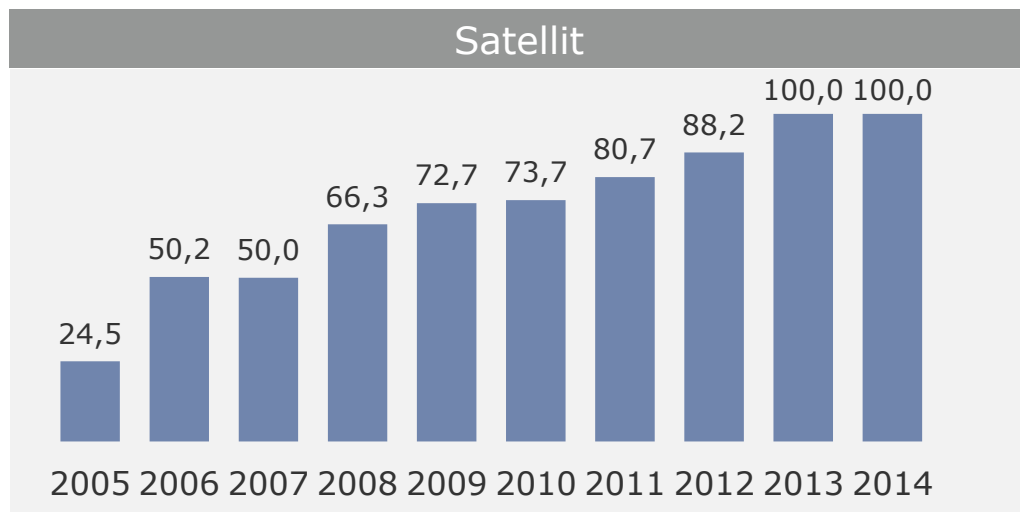

Digitalisierungsgrad in den Fernsehempfangsebenen

Bevölkerung ab 14 Jahre in Bayern in %