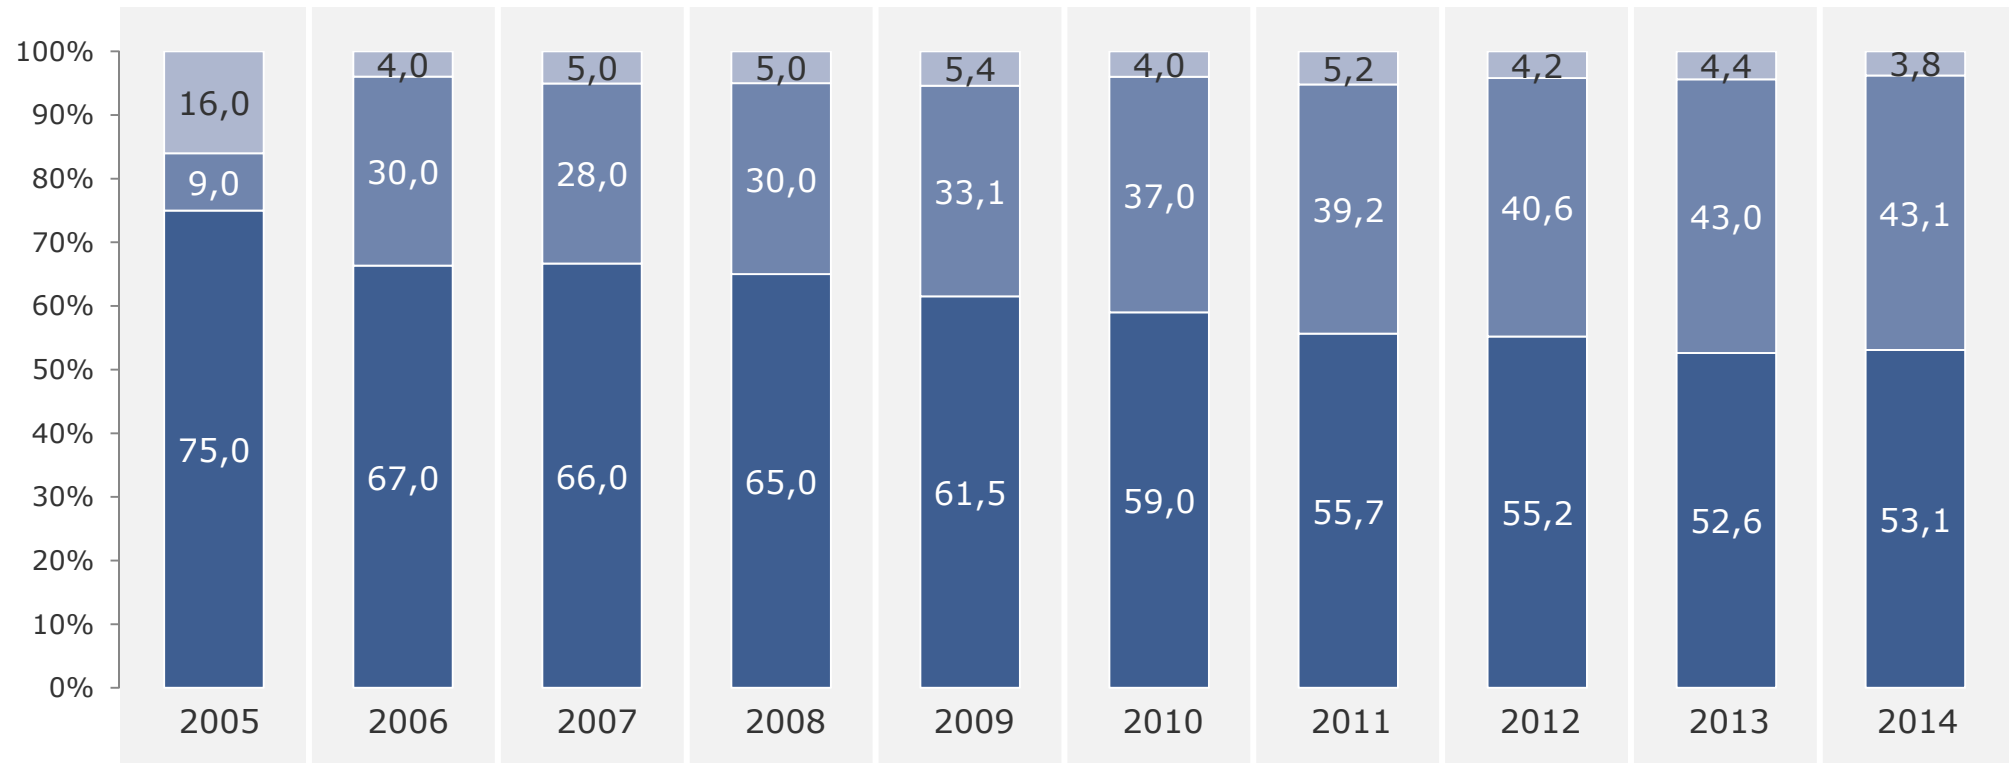

Empfangsart Bayerische Lokalprogramme

Bevölkerung ab 14 Jahre mit Empfang von mindestens einem Bayerischen Lokalprogramm in TV-Haushalten in Bayern in %

- DVB-T und nicht Kabel und nicht DVB-S (2005: analoge Terrestrik)
- DVB-S und nicht Kabel
- Kabel