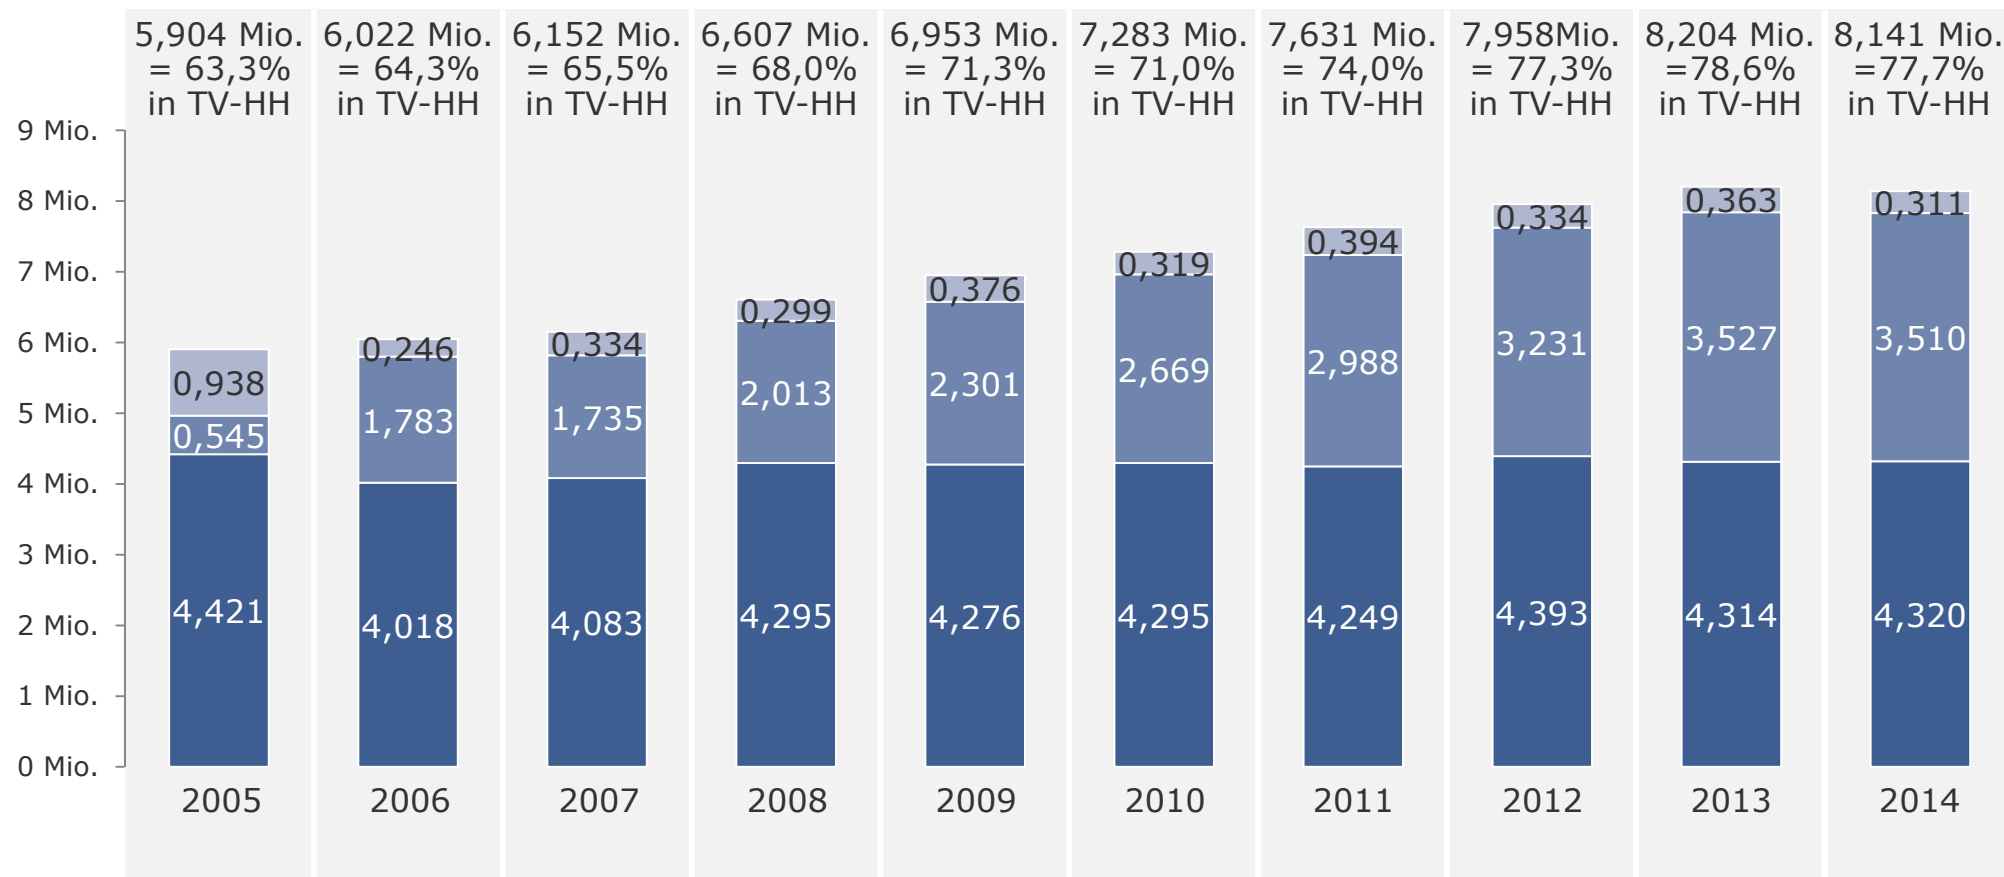

Empfangsart Bayerische Lokalprogramme

Bevölkerung ab 14 Jahre mit Empfang von mindestens einem Bayerischen Lokalprogramm in TV-Haushalten in Bayern in Mio.

- DVB-T und nicht Kabel und nicht DVB-S (2005: analoge Terrestrik)
- DVB-S und nicht Kabel
- Kabel