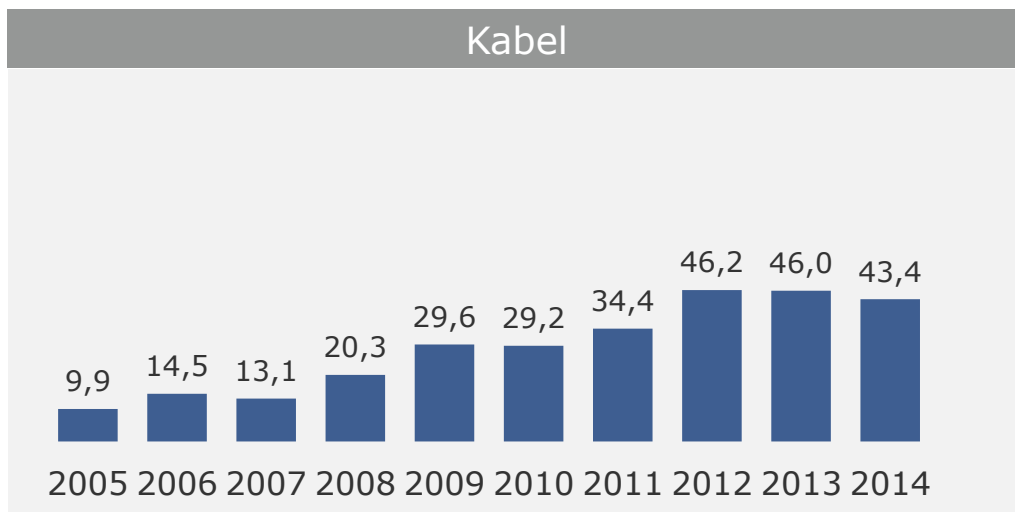

Digitalisierungsgrad in den Fernsehempfangsebenen

Bevölkerung ab 14 Jahre in Bayern in %