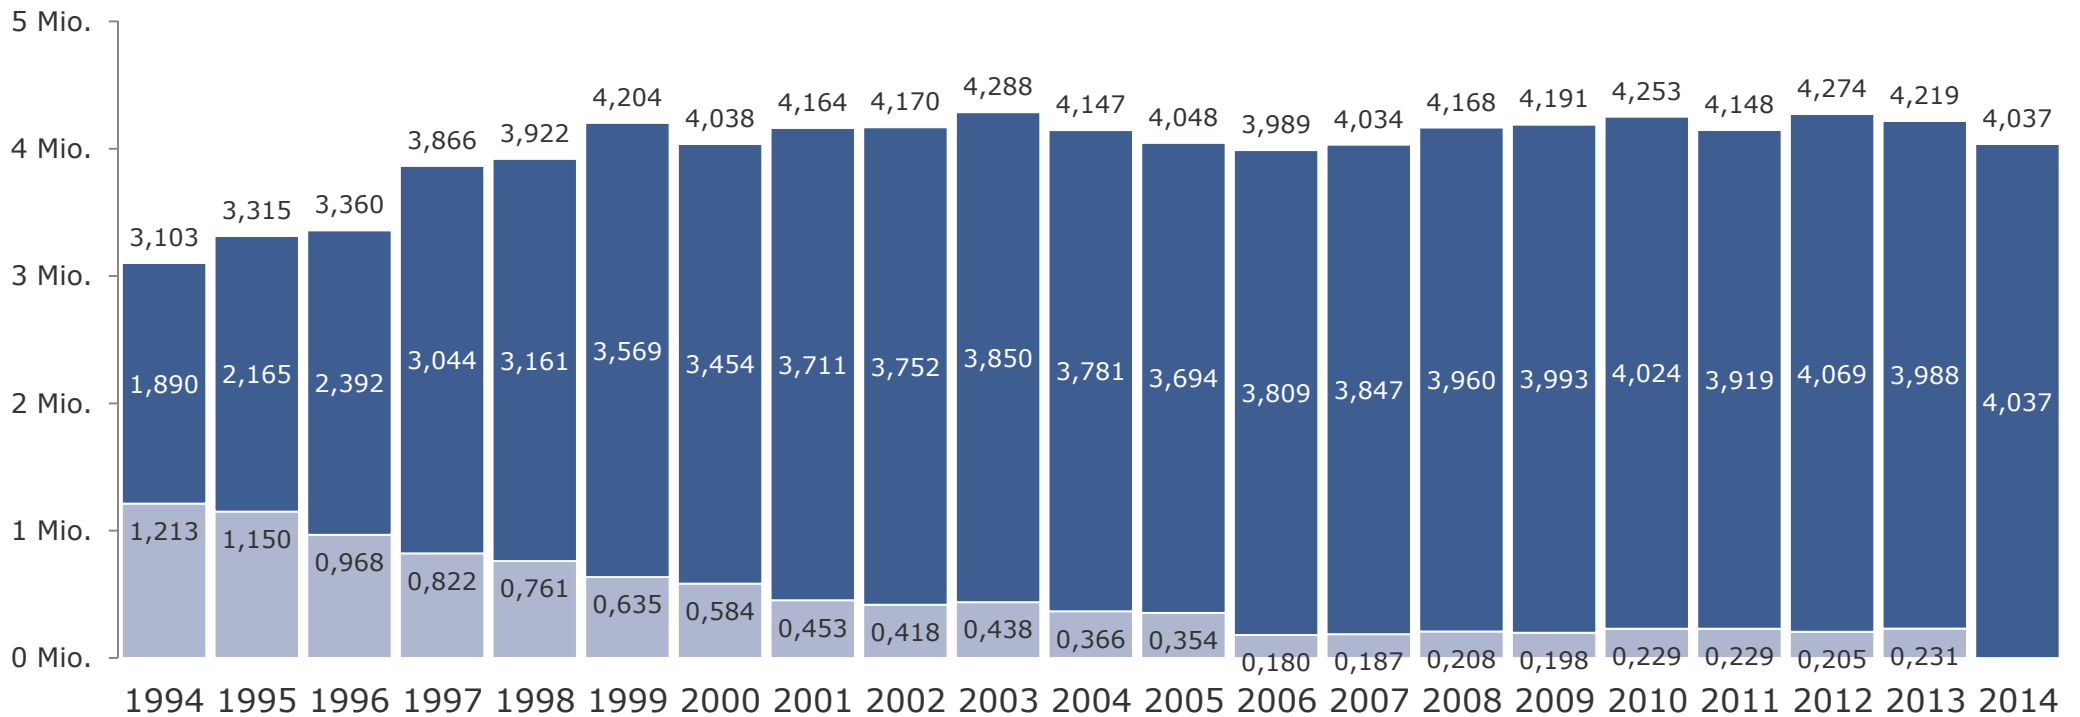

Empfangspotenziale RTL-Fenster

Bevölkerung ab 14 Jahre in RTL-Fensterhaushalten in Bayern gesamt in Mio.

- Kabel
- ausschließlich terrestrischer Empfang ab 2006: DVB-T