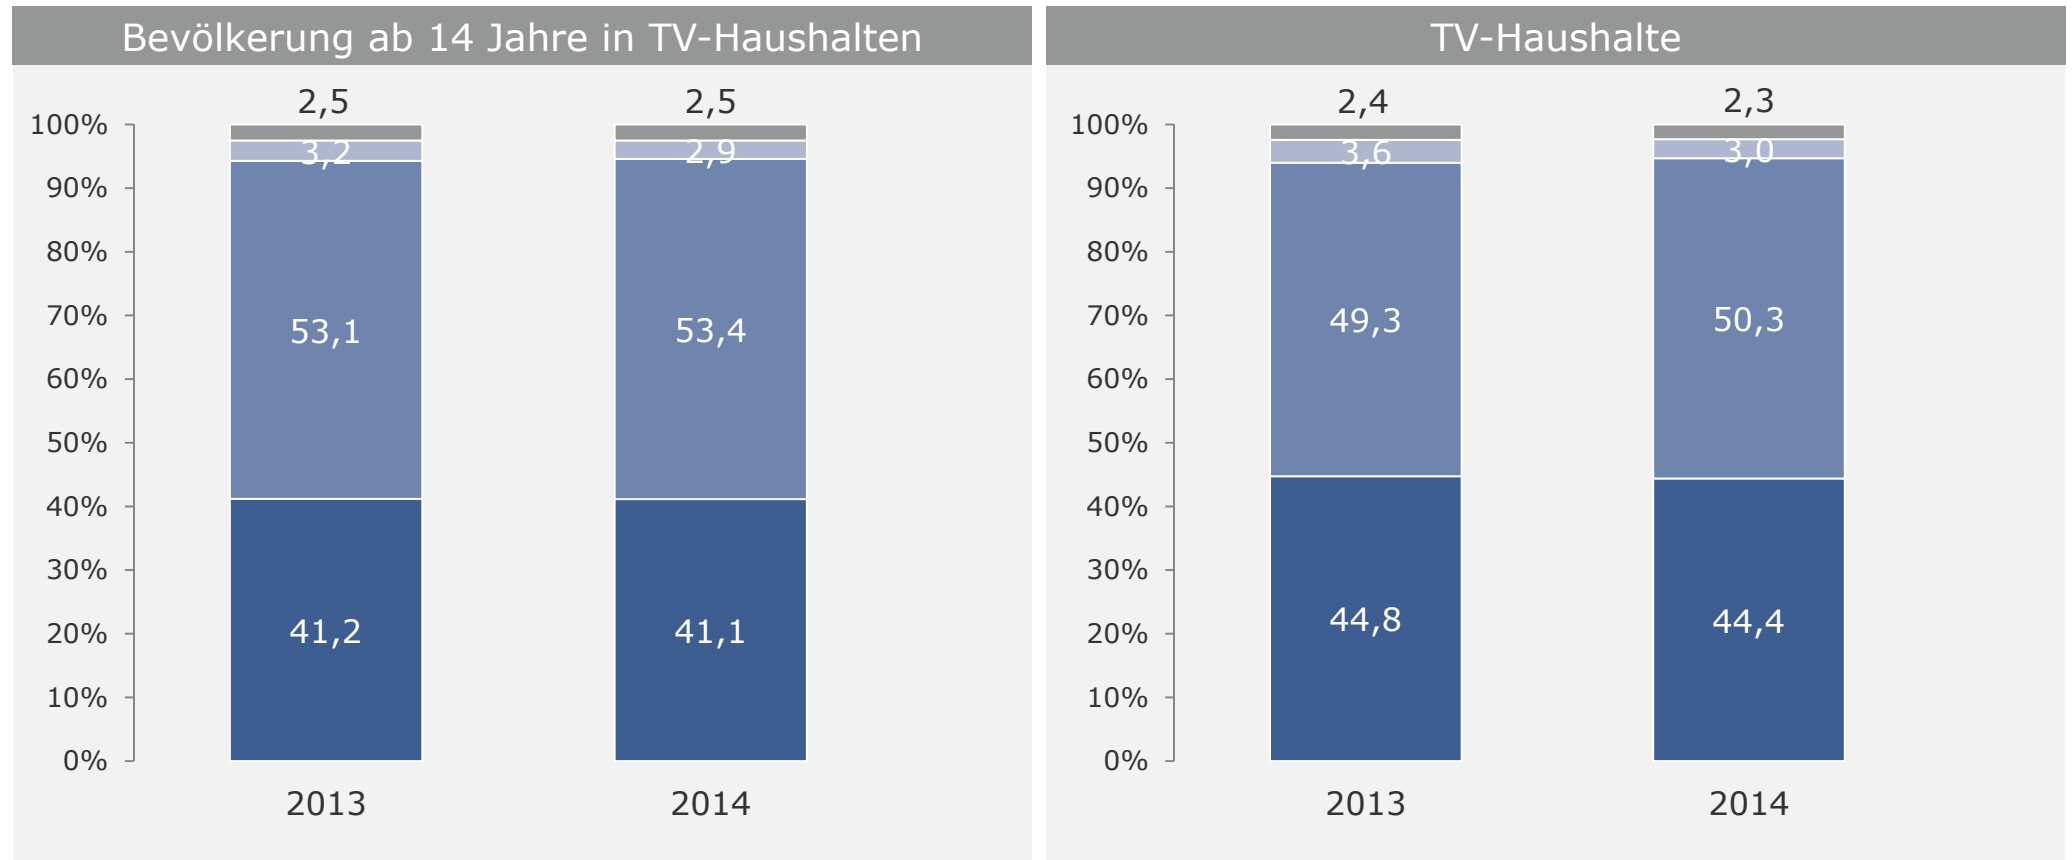

TV-Empfangsbedingungen

Bevölkerung in TV-Haushalten vs. TV-Haushalte in Bayern in %

- *) TV über DSL
- ausschließlich DVB-T
- Satellit (individueller Empfang oder Gemeinschaftsantenne)
- Kabel (und nicht Satellit)

*) und nicht Satellit oder Kabel