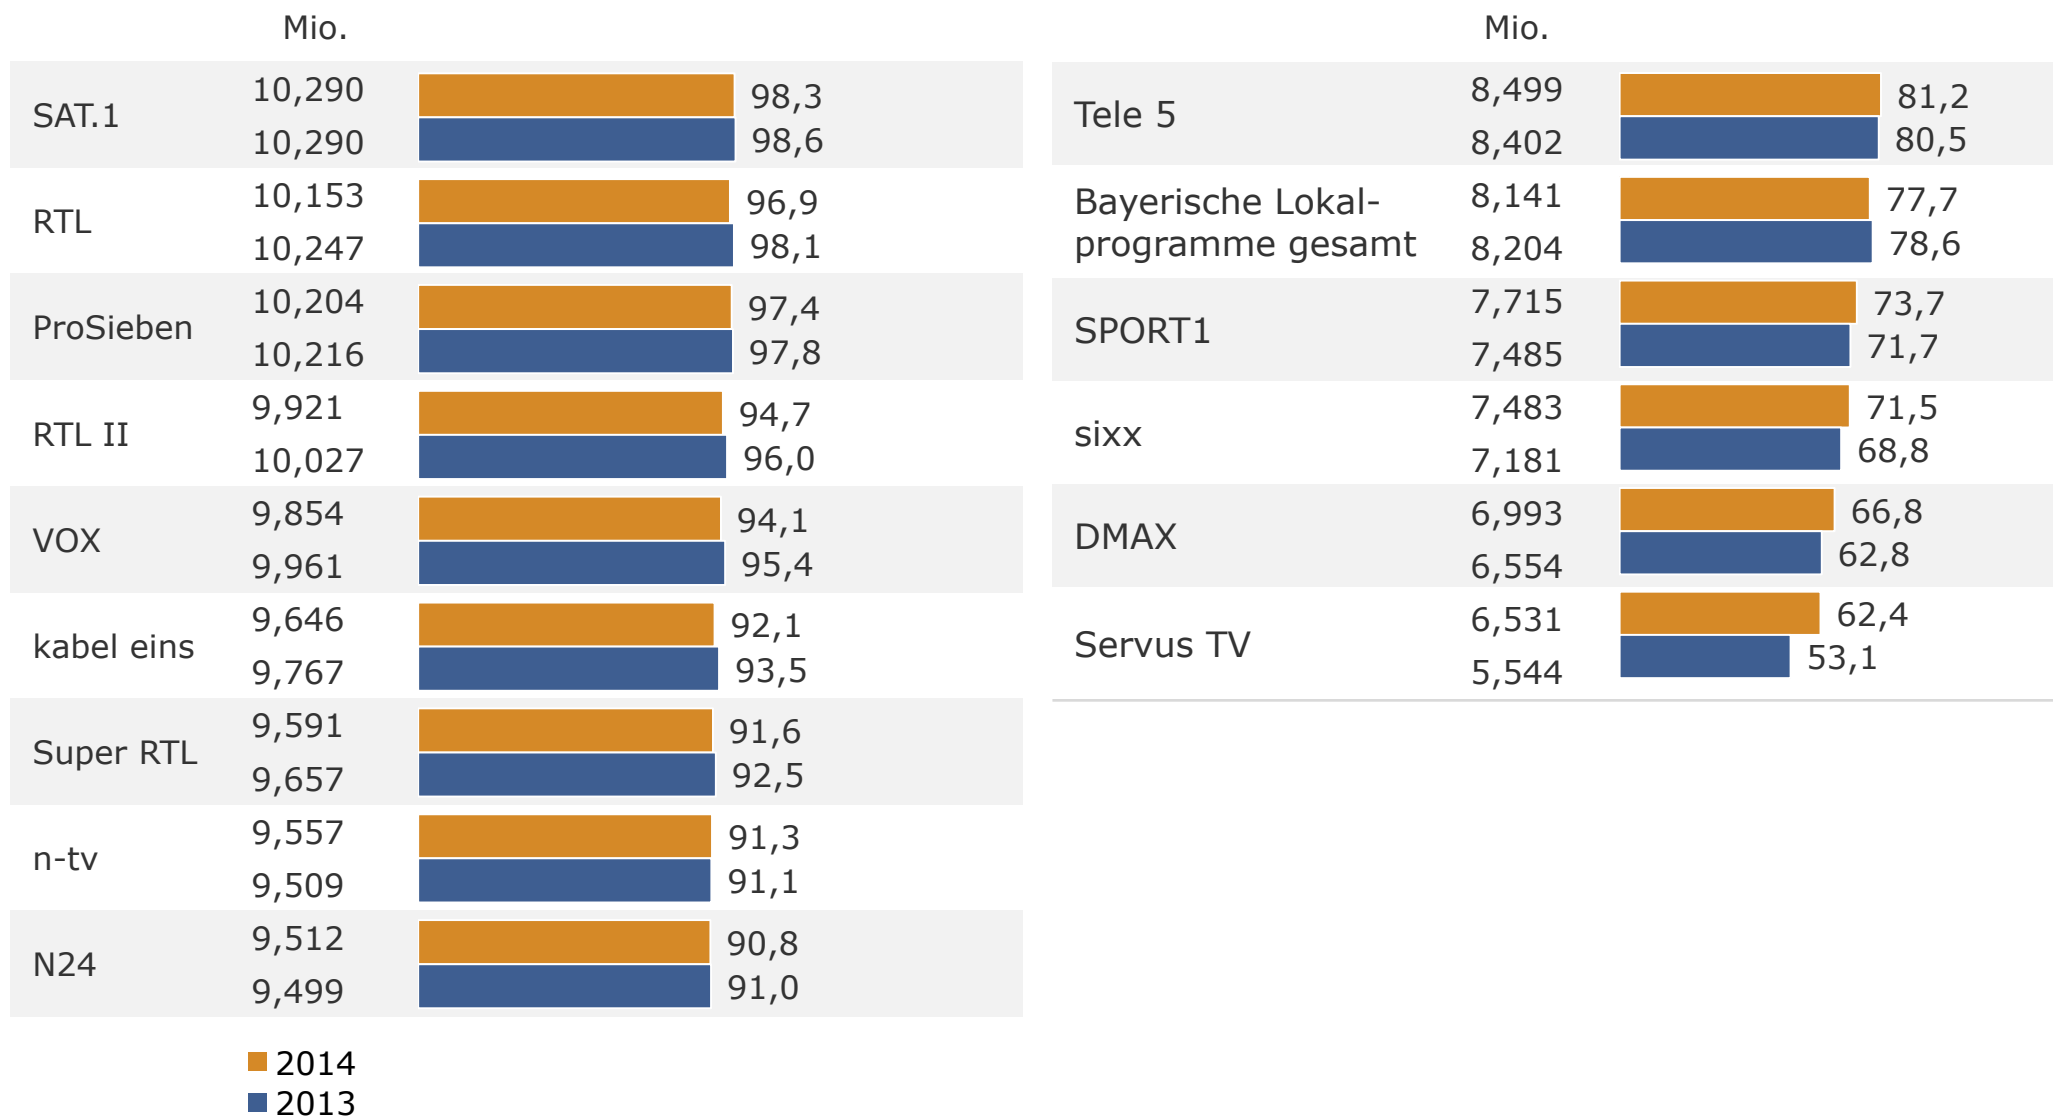

Empfangbarkeit Fernsehprogramme

Bevölkerung ab 14 Jahre in TV-Haushalten in Bayern in Mio./%