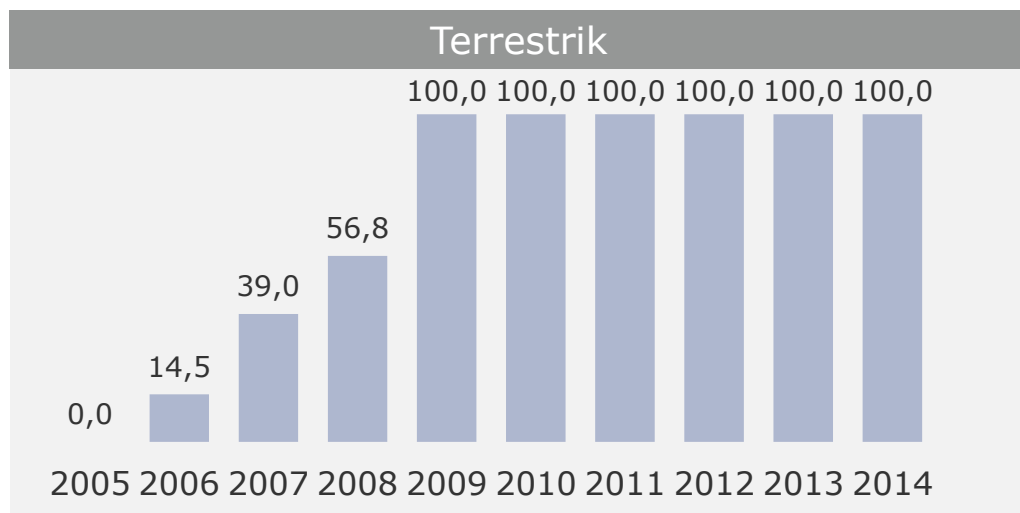

Digitalisierungsgrad in den Fernsehempfangsebenen

Bevölkerung ab 14 Jahre in Bayern in %