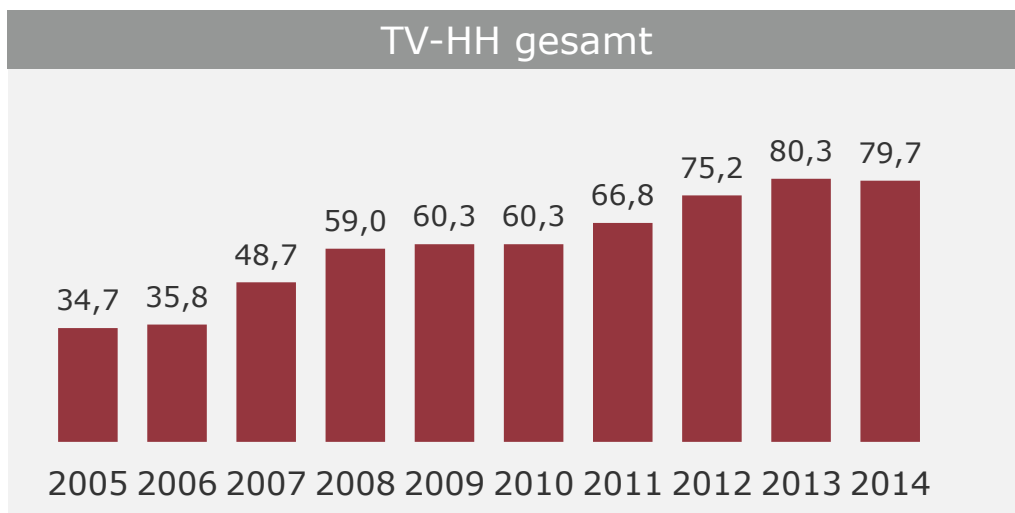

Digitalisierungsgrad in den Fernsehempfangsebenen

Bevölkerung ab 14 Jahre in Bayern in %