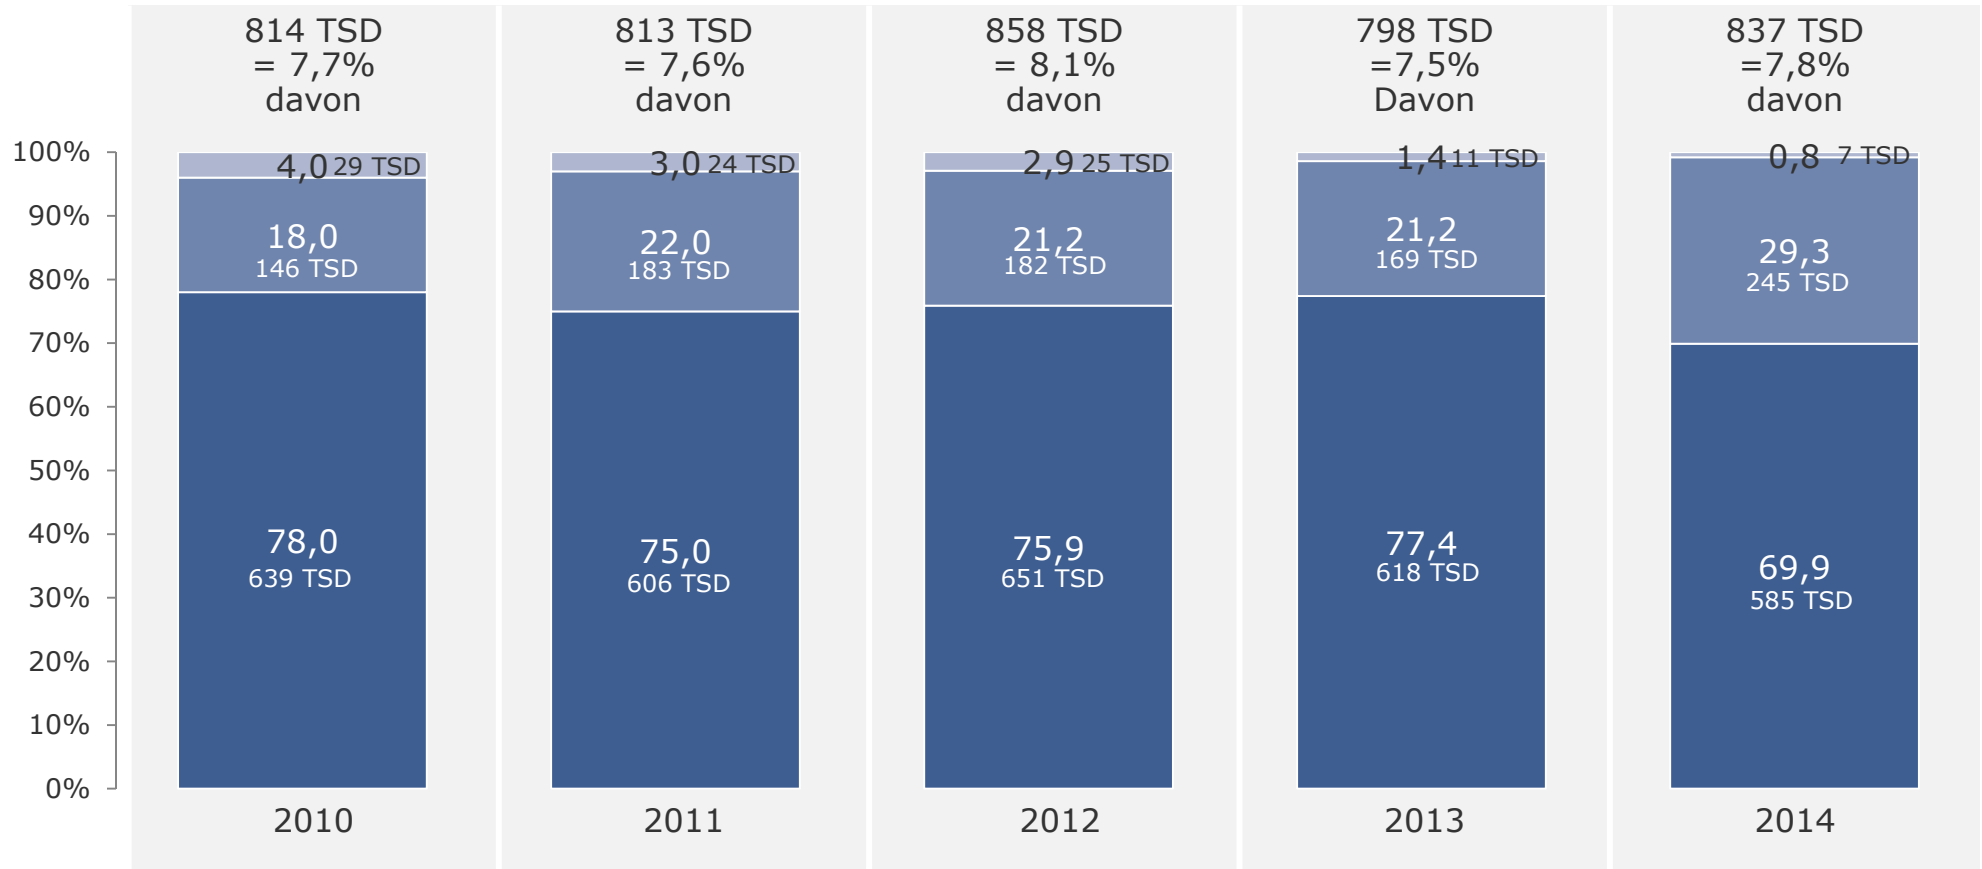

Tagesreichweite Montag - Freitag

Bayerische Lokalprogramme gesamt – Bevölkerung ab 14 Jahre in Bayern in TSD

- ■ Zusätzliche Reichweite der Bayerischen Lokalprogramme ohne Reichweite der RTL-Fenster zwischen 18.00 und 18.30 Uhr
- ■ Reichweite der RTL-Fensterprogramme zwischen 18.00 und 18.30 Uhr

Reichweite des Bayerischen Lokalfernsehens nach Empfangsebenen

Tagesreichweite (Montag bis Freitag) – Bevölkerung ab 14 Jahre in Bayern in % / TSD

- DVB-T **)
- DVB-S *)
- Kabel

*) und nicht Kabel

***) und nicht Kabel und nicht DVB-S (2005: analoge Terrestrik)

Tagesreichweite Bayerische Lokalprogramme Montag - Freitag

Bevölkerung ab 14 Jahre in Empfangshaushalten Bayerischer Lokalprogramme in %

■ 2013 ■ 2014

Bayerische Lokalprogramme gesamt: Zentrale Reichweitenwerte

Bevölkerung ab 14 Jahre