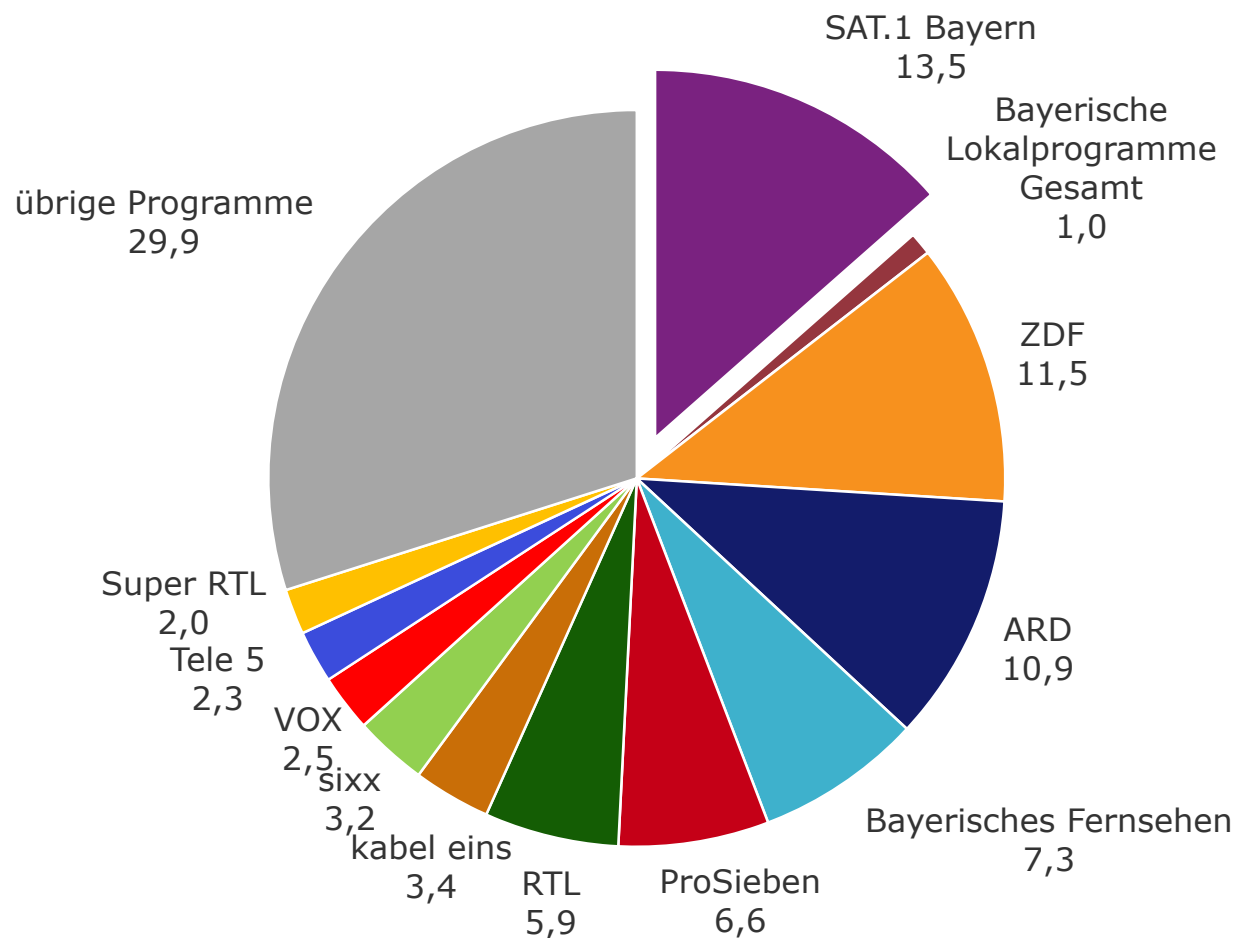

■ 2013 ■ 2014

Marktanteilsverlauf RTL-Lokalfensterprogramme 2014

Bevölkerung ab 14 Jahre in RTL-Fensterhaushalten in %

Wochenende auf RTL: TV BAYERN LIVE (So): Zentrale Reichweitenwerte

Bevölkerung ab 14 Jahre

Marktanteile Montag bis Freitag 17:30 - 18.00 Uhr 2014

Bevölkerung ab 14 Jahre in SAT.1-Fensterhaushalten in %

Marktanteilsverlauf SAT.1 / SAT.1 BAYERN / SAT.1 - 2014

Bevölkerung ab 14 Jahre in SAT.1-Fensterhaushalten in %

SAT.1 BAYERN

Marktanteile Montag bis Freitag 17.30 - 18.00 Uhr
Bevölkerung ab 14 Jahre in SAT.1-Fensterhaushalten in %

■ 2013 ■ 2014

SAT.1 BAYERN (Mo-Fr): Zentrale Reichweitenwerte

Bevölkerung ab 14 Jahre

Wochenende: SAT.1 BAYERN (Sa): Zentrale Reichweitenwerte

Bevölkerung ab 14 Jahre

Weitester Seherkreis Bayerische Lokalprogramme gesamt

in Mio.

■ 2012 ■ 2013 ■ 2014

Lokal TV 1992 - 2014

Tagesreichweite* Montag bis Freitag – Bevölkerung ab 14 Jahre in Bayern in TSD