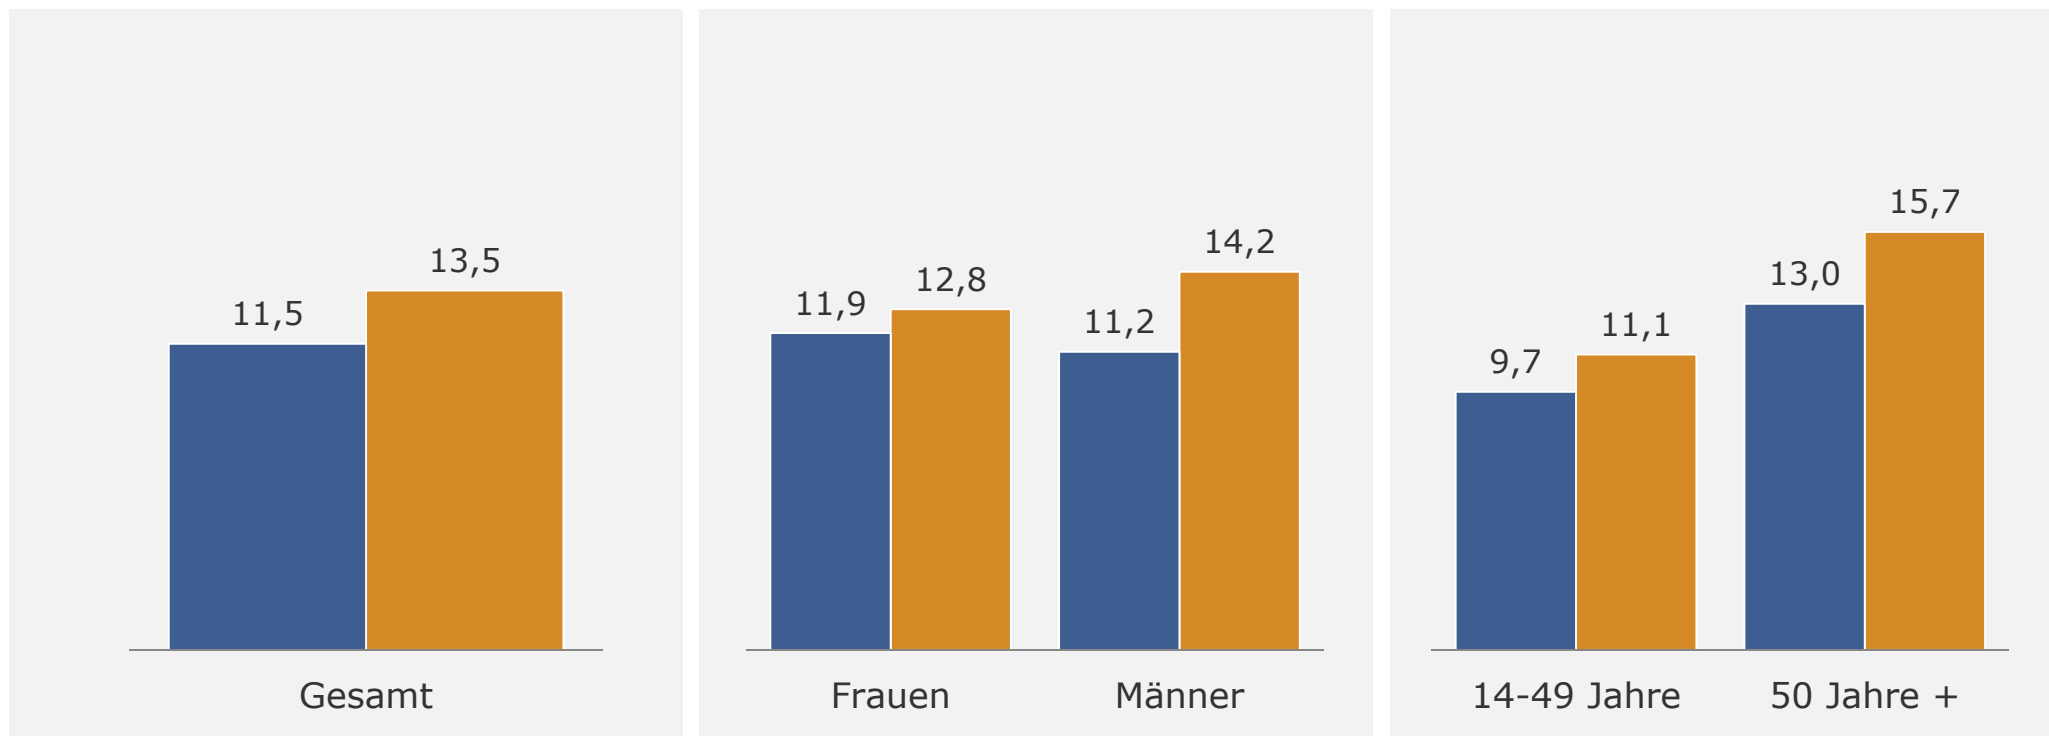

■ 2013 ■ 2014

Marktanteilsverlauf RTL-Lokalfensterprogramme 2014

Bevölkerung ab 14 Jahre in RTL-Fensterhaushalten in %

Wochenende auf RTL: TV BAYERN LIVE (So): Zentrale Reichweitenwerte

Bevölkerung ab 14 Jahre

Marktanteile Montag bis Freitag 17:30 - 18.00 Uhr 2014

Bevölkerung ab 14 Jahre in SAT.1-Fensterhaushalten in %

Marktanteilsverlauf SAT.1 / SAT.1 BAYERN / SAT.1 - 2014

Bevölkerung ab 14 Jahre in SAT.1-Fensterhaushalten in %

SAT.1 BAYERN

Marktanteile Montag bis Freitag 17.30 - 18.00 Uhr
Bevölkerung ab 14 Jahre in SAT.1-Fensterhaushalten in %

■ 2013 ■ 2014

SAT.1 BAYERN (Mo-Fr): Zentrale Reichweitenwerte

Bevölkerung ab 14 Jahre

Wochenende: SAT.1 BAYERN (Sa): Zentrale Reichweitenwerte

Bevölkerung ab 14 Jahre

Weitester Seherkreis Bayerische Lokalprogramme gesamt

in Mio.

■ 2012 ■ 2013 ■ 2014

Lokal TV 1992 - 2014

Tagesreichweite* Montag bis Freitag – Bevölkerung ab 14 Jahre in Bayern in TSD