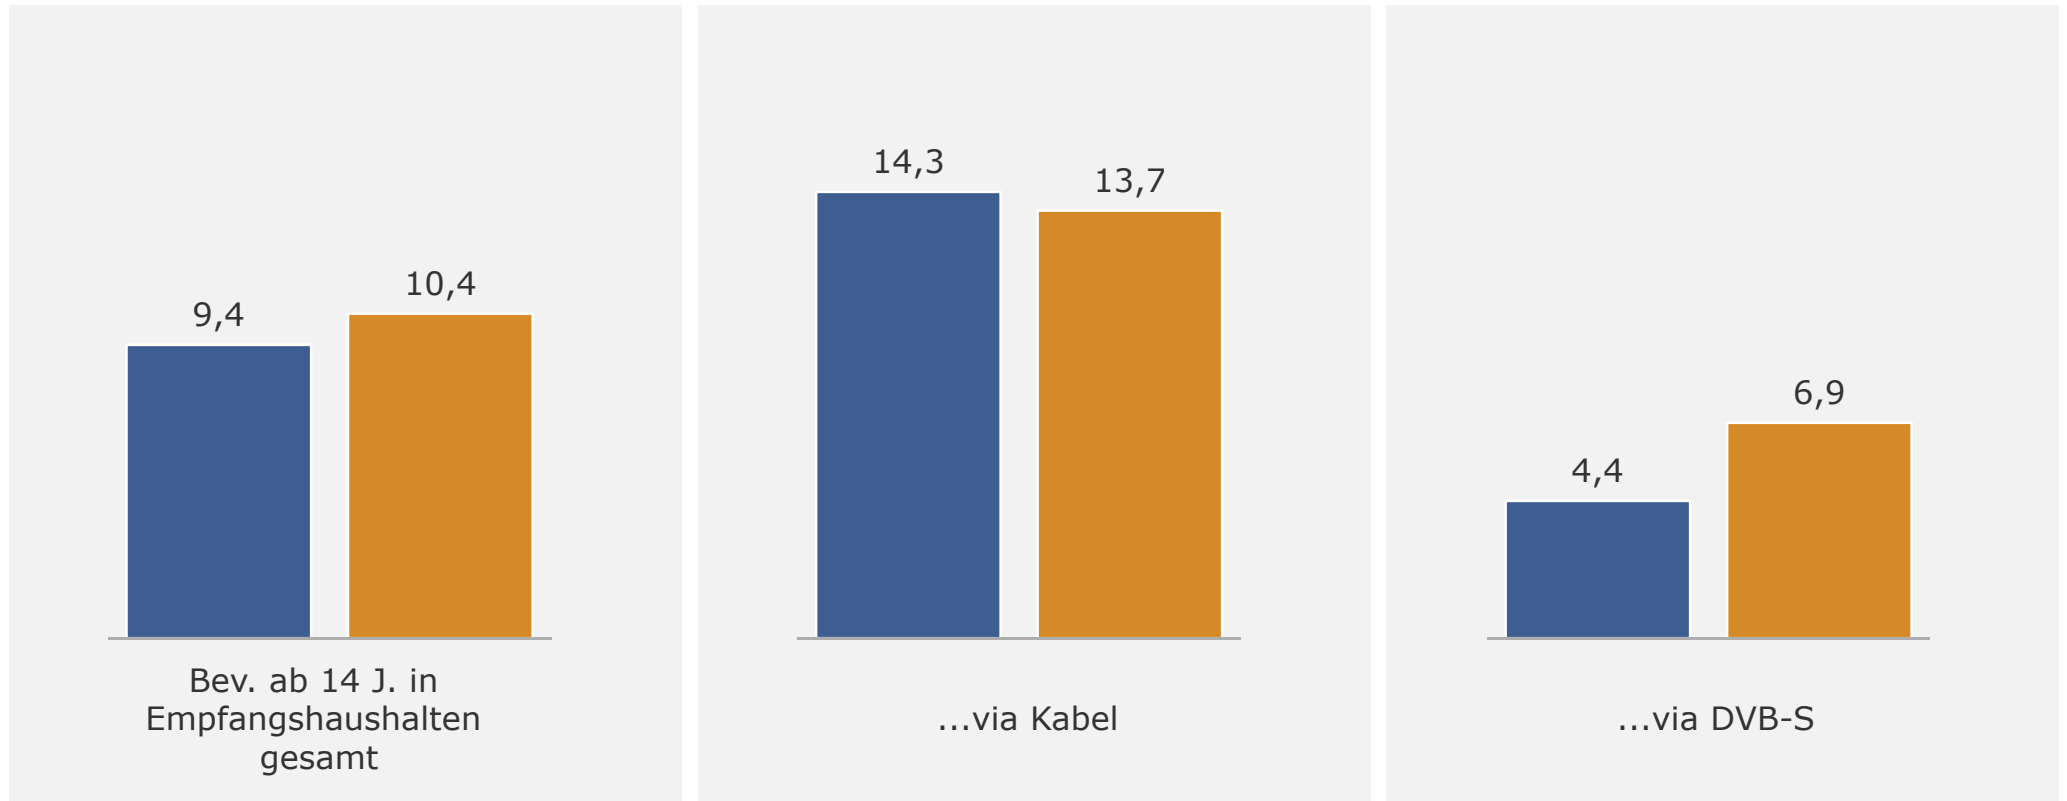

Tagesreichweite Montag - Freitag

Bayerische Lokalprogramme gesamt – Bevölkerung ab 14 Jahre in Bayern in TSD

- ■ Zusätzliche Reichweite der Bayerischen Lokalprogramme ohne Reichweite der RTL-Fenster zwischen 18.00 und 18.30 Uhr
- ■ Reichweite der RTL-Fensterprogramme zwischen 18.00 und 18.30 Uhr

Reichweite des Bayerischen Lokalfernsehens nach Empfangsebenen

Tagesreichweite (Montag bis Freitag) – Bevölkerung ab 14 Jahre in Bayern in % / TSD

- DVB-T **)
- DVB-S *)
- Kabel

*) und nicht Kabel

***) und nicht Kabel und nicht DVB-S (2005: analoge Terrestrik)

Tagesreichweite Bayerische Lokalprogramme Montag - Freitag

Bevölkerung ab 14 Jahre in Empfangshaushalten Bayerischer Lokalprogramme in %

■ 2013 ■ 2014

Bayerische Lokalprogramme gesamt: Zentrale Reichweitenwerte

Bevölkerung ab 14 Jahre