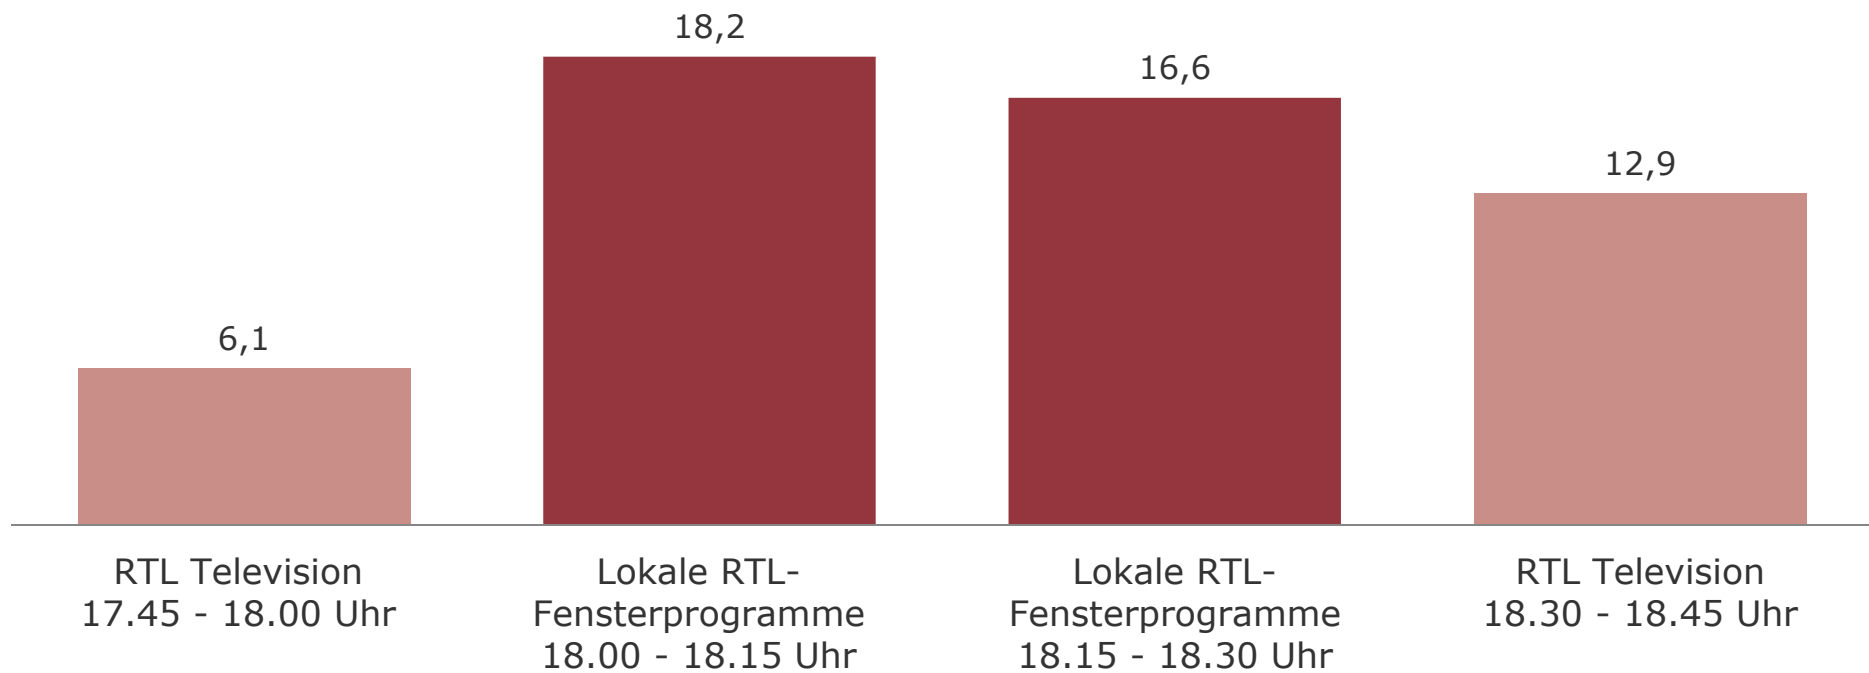

■ 2013 ■ 2014

Marktanteilsverlauf RTL-Lokalfensterprogramme 2014

Bevölkerung ab 14 Jahre in RTL-Fensterhaushalten in %

Wochenende auf RTL: TV BAYERN LIVE (So): Zentrale Reichweitenwerte

Bevölkerung ab 14 Jahre