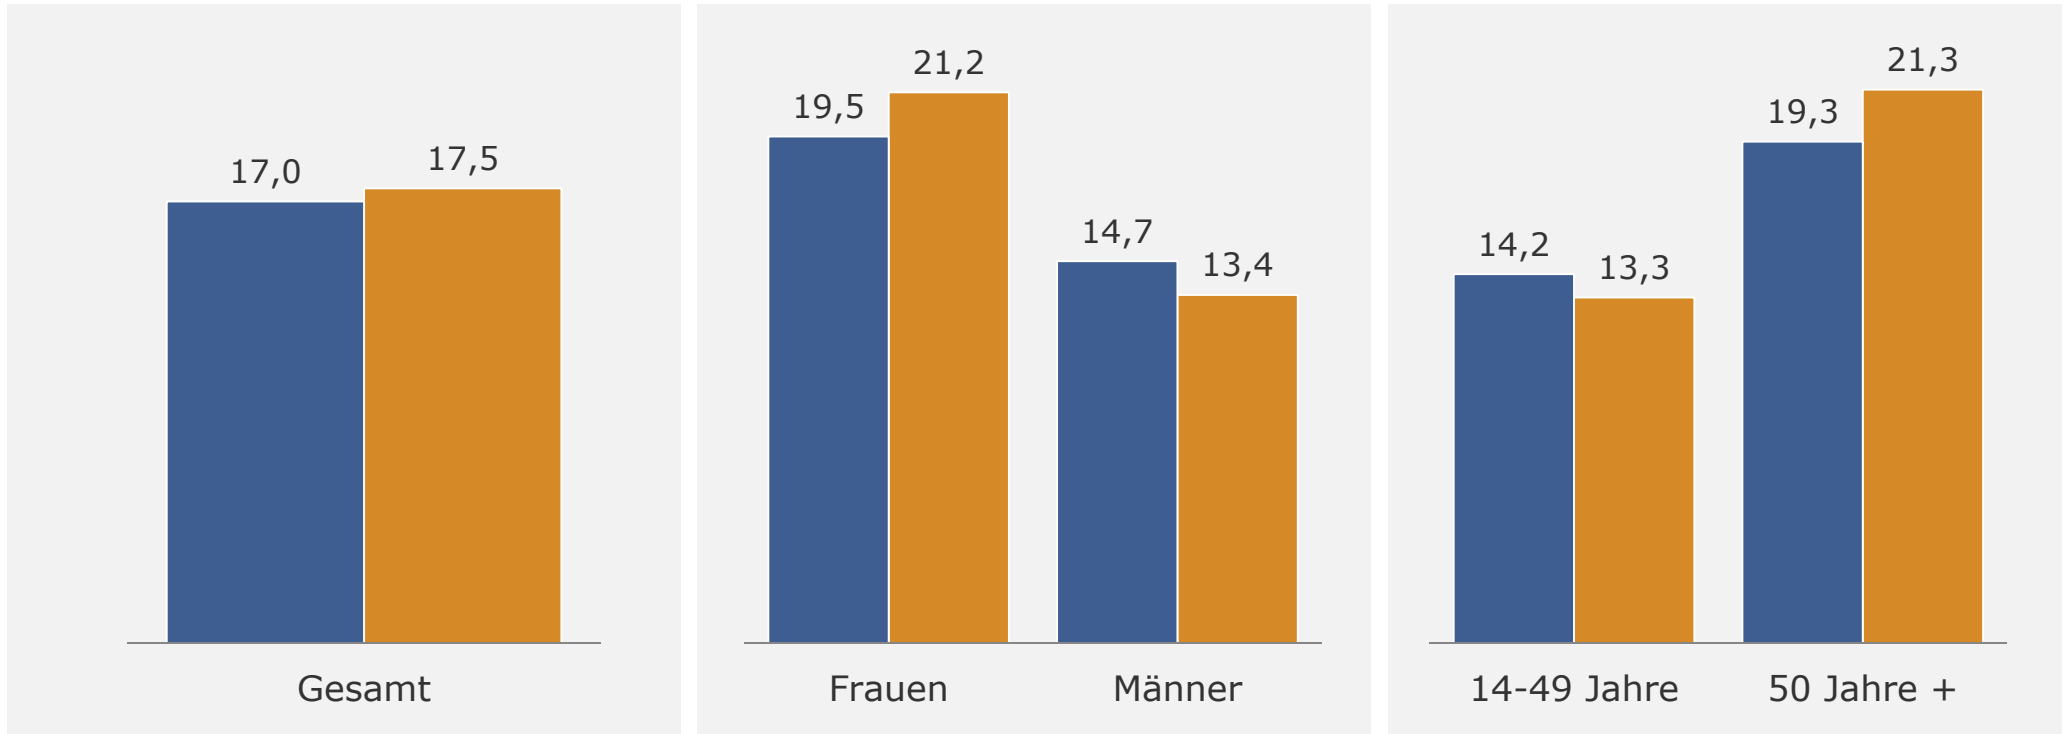

Marktanteile Montag bis Freitag 18.00 - 18.30 Uhr 2014

Bevölkerung ab 14 Jahre in RTL-Fensterhaushalten in %

Ø Lokalprogramme

Marktanteile Montag bis Freitag 18.00 - 18.30 Uhr
Bevölkerung ab 14 Jahre in RTL-Fensterhaushalten in %

■ 2013 ■ 2014

Marktanteilsverlauf RTL-Lokalfensterprogramme 2014

Bevölkerung ab 14 Jahre in RTL-Fensterhaushalten in %

Wochenende auf RTL: TV BAYERN LIVE (So): Zentrale Reichweitenwerte

Bevölkerung ab 14 Jahre