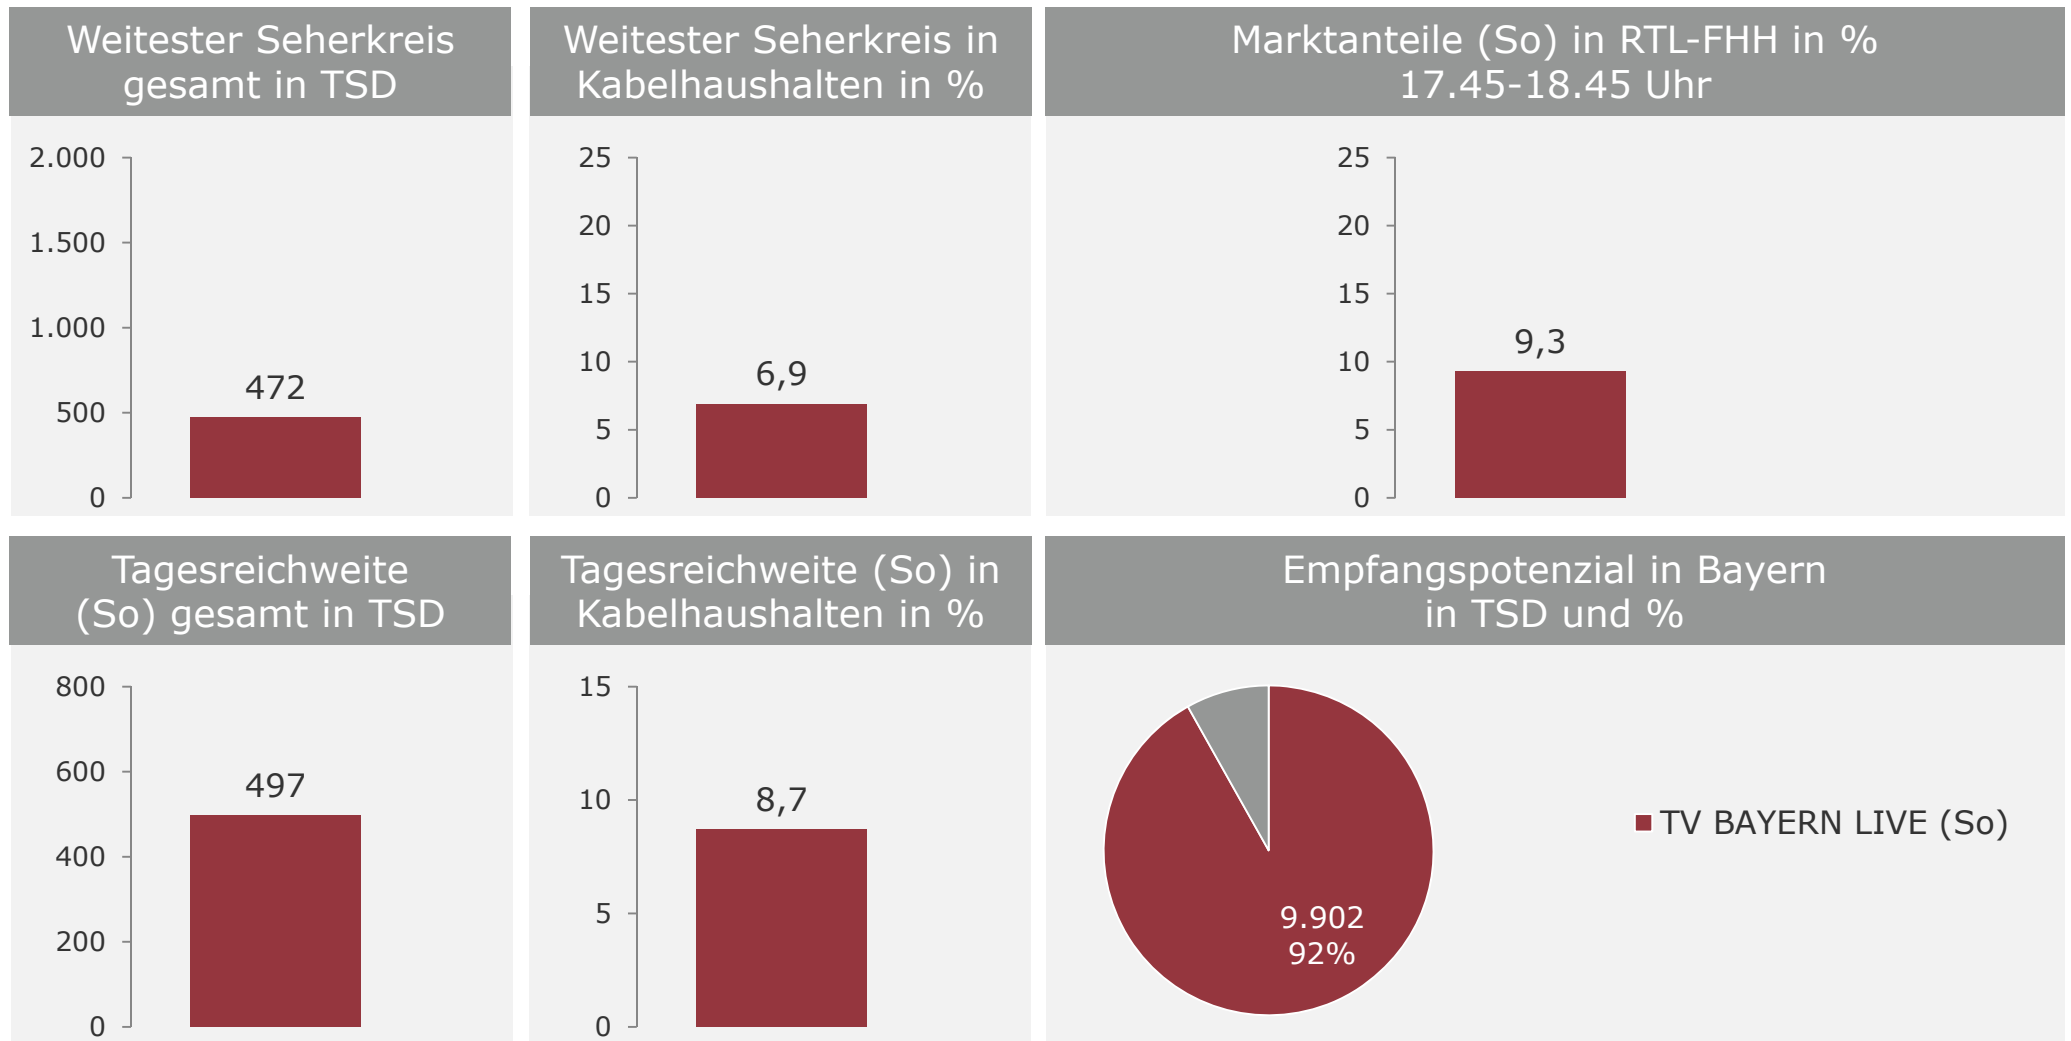

■ 2013 ■ 2014

Marktanteilsverlauf RTL-Lokalfensterprogramme 2014

Bevölkerung ab 14 Jahre in RTL-Fensterhaushalten in %

Wochenende auf RTL: TV BAYERN LIVE (So): Zentrale Reichweitenwerte

Bevölkerung ab 14 Jahre

Marktanteile Montag bis Freitag 17:30 - 18.00 Uhr 2014

Bevölkerung ab 14 Jahre in SAT.1-Fensterhaushalten in %

Marktanteilsverlauf SAT.1 / SAT.1 BAYERN / SAT.1 - 2014

Bevölkerung ab 14 Jahre in SAT.1-Fensterhaushalten in %

SAT.1 BAYERN

Marktanteile Montag bis Freitag 17.30 - 18.00 Uhr
Bevölkerung ab 14 Jahre in SAT.1-Fensterhaushalten in %

■ 2013 ■ 2014

SAT.1 BAYERN (Mo-Fr): Zentrale Reichweitenwerte

Bevölkerung ab 14 Jahre

Wochenende: SAT.1 BAYERN (Sa): Zentrale Reichweitenwerte

Bevölkerung ab 14 Jahre

Weitester Seherkreis Bayerische Lokalprogramme gesamt

in Mio.

■ 2012 ■ 2013 ■ 2014

Lokal TV 1992 - 2014

Tagesreichweite* Montag bis Freitag – Bevölkerung ab 14 Jahre in Bayern in TSD