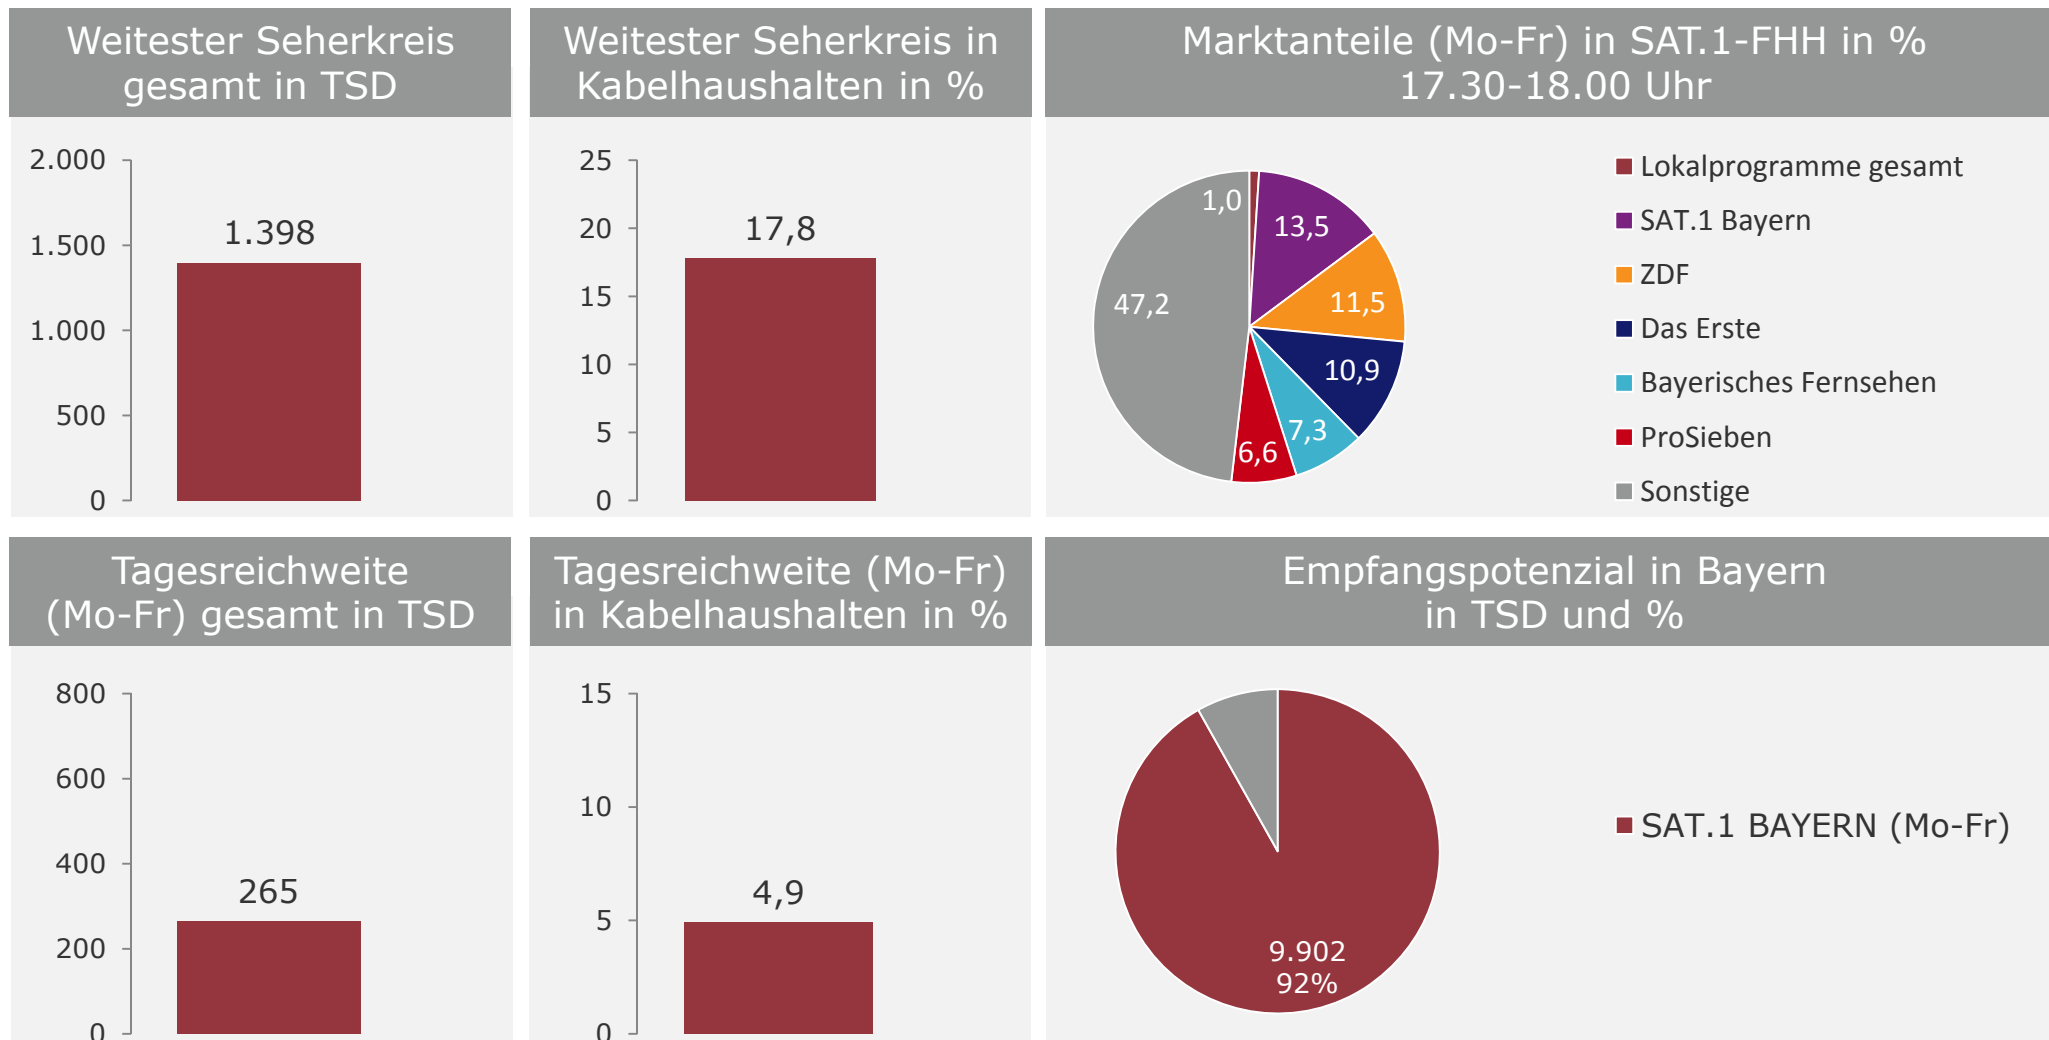

Marktanteile Montag bis Freitag 17:30 - 18.00 Uhr 2014

Bevölkerung ab 14 Jahre in SAT.1-Fensterhaushalten in %

Marktanteilsverlauf SAT.1 / SAT.1 BAYERN / SAT.1 - 2014

Bevölkerung ab 14 Jahre in SAT.1-Fensterhaushalten in %

SAT.1 BAYERN

Marktanteile Montag bis Freitag 17.30 - 18.00 Uhr
Bevölkerung ab 14 Jahre in SAT.1-Fensterhaushalten in %

■ 2013 ■ 2014

SAT.1 BAYERN (Mo-Fr): Zentrale Reichweitenwerte

Bevölkerung ab 14 Jahre

Wochenende: SAT.1 BAYERN (Sa): Zentrale Reichweitenwerte

Bevölkerung ab 14 Jahre

Weitester Seherkreis Bayerische Lokalprogramme gesamt

in Mio.

■ 2012 ■ 2013 ■ 2014

Lokal TV 1992 - 2014

Tagesreichweite* Montag bis Freitag – Bevölkerung ab 14 Jahre in Bayern in TSD

Tagesreichweite Montag - Freitag

Bayerische Lokalprogramme gesamt – Bevölkerung ab 14 Jahre in Bayern in TSD

- ■ Zusätzliche Reichweite der Bayerischen Lokalprogramme ohne Reichweite der RTL-Fenster zwischen 18.00 und 18.30 Uhr
- ■ Reichweite der RTL-Fensterprogramme zwischen 18.00 und 18.30 Uhr