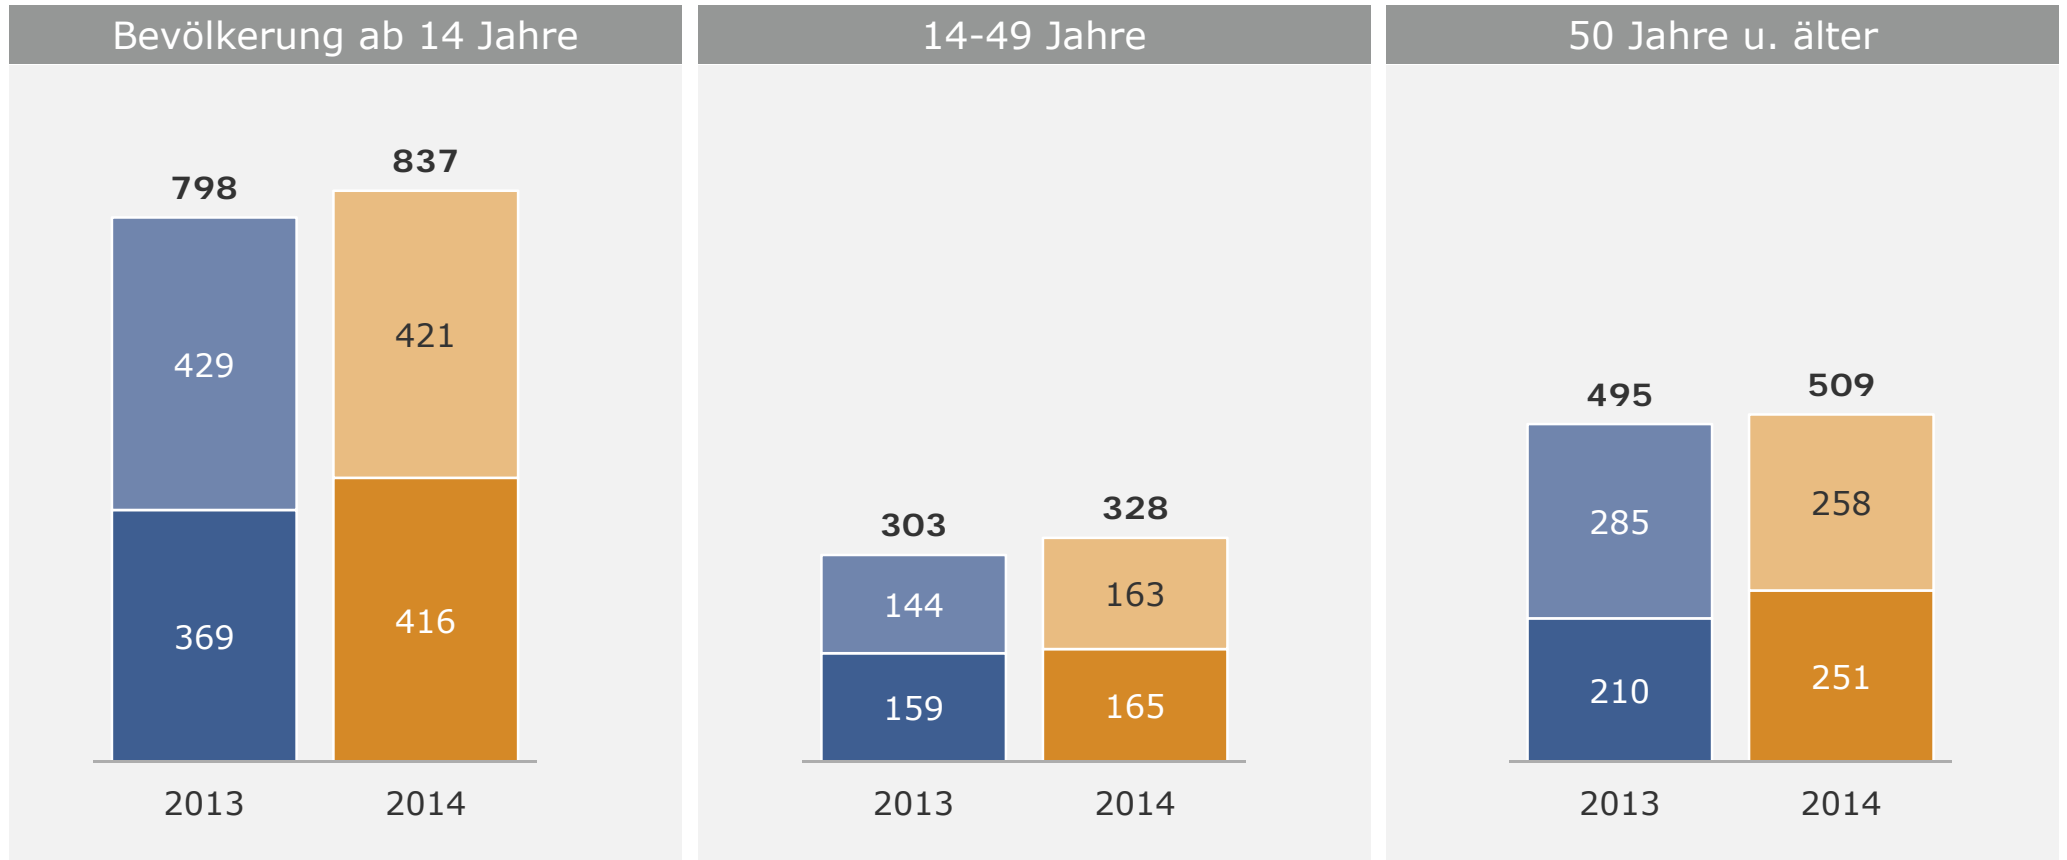

Wochenende: SAT.1 BAYERN (Sa): Zentrale Reichweitenwerte

Bevölkerung ab 14 Jahre

Weitester Seherkreis Bayerische Lokalprogramme gesamt

in Mio.

■ 2012 ■ 2013 ■ 2014

Lokal TV 1992 - 2014

Tagesreichweite* Montag bis Freitag – Bevölkerung ab 14 Jahre in Bayern in TSD

* bis 1998 Tagebucherhebung - ab 1999 CATI

Tagesreichweite 2013 / 2014

Montag bis Freitag / Bevölkerung ab 14 Jahre in Bayern in Mio. / %

		Mio.	Mio.	%	%			Mio.	Mio.	%	%
		2013	2014	2013	2014			2013	2014	2013	2014
1	Das Erste	4,588	4,270	42,9	39,6	15	SPORT1	0,653	0,552	6,1	5,1
2	ZDF	3,733	3,460	34,9	32,1	16	Sky	0,532	0,550	5,0	5,1
3	RTL	3,098	3,092	28,9	28,7	17	arte	0,489	0,520	4,6	4,8
4	Bayerisches Fernsehen	2,543	2,366	23,8	21,9	18	Super RTL	0,453	0,480	4,2	4,5
5	ProSieben	2,483	2,260	23,2	21,0	19	sixx	0,334	0,364	3,1	3,4
6	SAT.1	2,229	1,995	20,8	18,5	20	3sat	0,427	0,358	4,0	3,3
7	VOX	1,425	1,305	13,3	12,1	21	SAT.1 Bayern	0,262	0,265	2,5	2,5
8	RTL II	1,336	1,159	12,5	10,8	22	Disney Channel		0,218		2,0
9	n-tv	0,918	0,972	8,6	9,0	23	BR-alpha	0,193	0,212	1,8	2,0
10	N24	0,802	0,967	7,5	9,0	24	Servus TV	0,108	0,190	1,0	1,8
11	kabel eins	1,074	0,897	10,0	8,3	25	Tele 5	0,193	0,185	1,8	1,7
12	Bayerische Lokalprogramme	0,798	0,837	7,5	7,8		Fernsehen gesamt	8,908	8,669	83,2	80,4
13	KIKA, der Kinderkanal	0,607	0,636	5,7	5,9						
14	DMAX	0,447	0,625	4,2	5,8						

Tagesreichweite Montag - Freitag

Bayerische Lokalprogramme gesamt – Bevölkerung ab 14 Jahre in Bayern in TSD

- ■ Zusätzliche Reichweite der Bayerischen Lokalprogramme ohne Reichweite der RTL-Fenster zwischen 18.00 und 18.30 Uhr
- ■ Reichweite der RTL-Fensterprogramme zwischen 18.00 und 18.30 Uhr