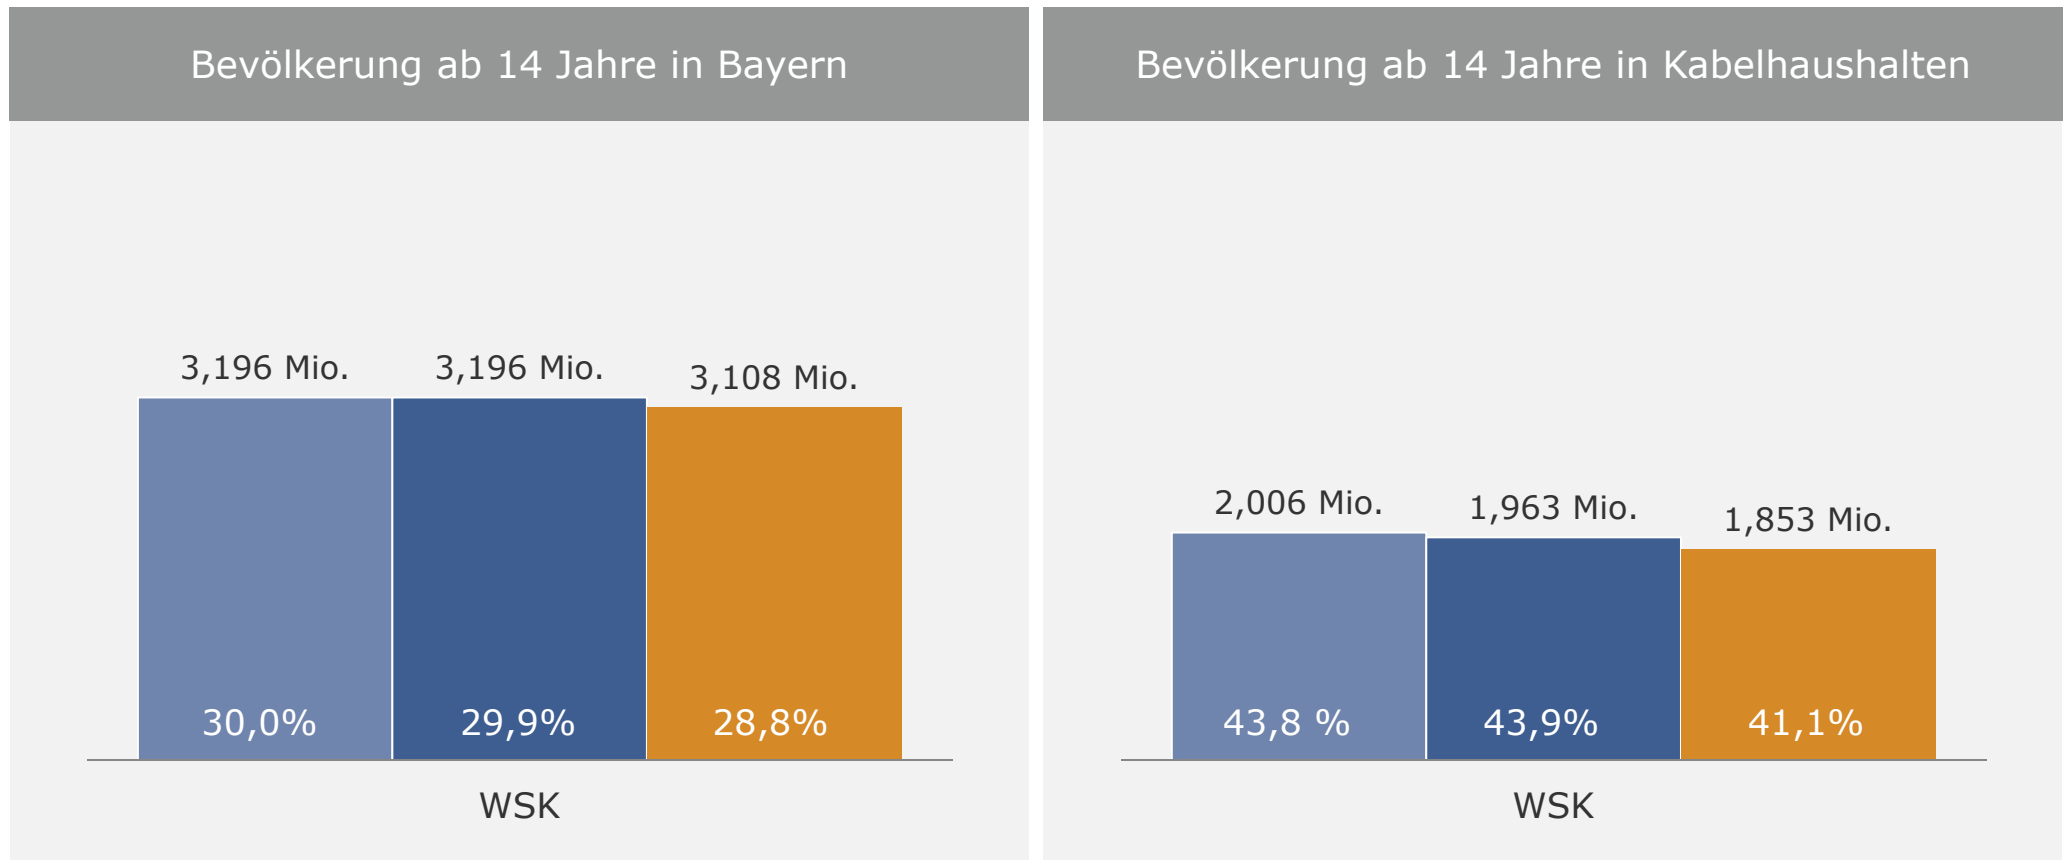

SAT.1 BAYERN

Marktanteile Montag bis Freitag 17.30 - 18.00 Uhr
Bevölkerung ab 14 Jahre in SAT.1-Fensterhaushalten in %

■ 2013 ■ 2014

SAT.1 BAYERN (Mo-Fr): Zentrale Reichweitenwerte

Bevölkerung ab 14 Jahre

Wochenende: SAT.1 BAYERN (Sa): Zentrale Reichweitenwerte

Bevölkerung ab 14 Jahre

Weitester Seherkreis Bayerische Lokalprogramme gesamt

in Mio.

■ 2012 ■ 2013 ■ 2014

Lokal TV 1992 - 2014

Tagesreichweite* Montag bis Freitag – Bevölkerung ab 14 Jahre in Bayern in TSD