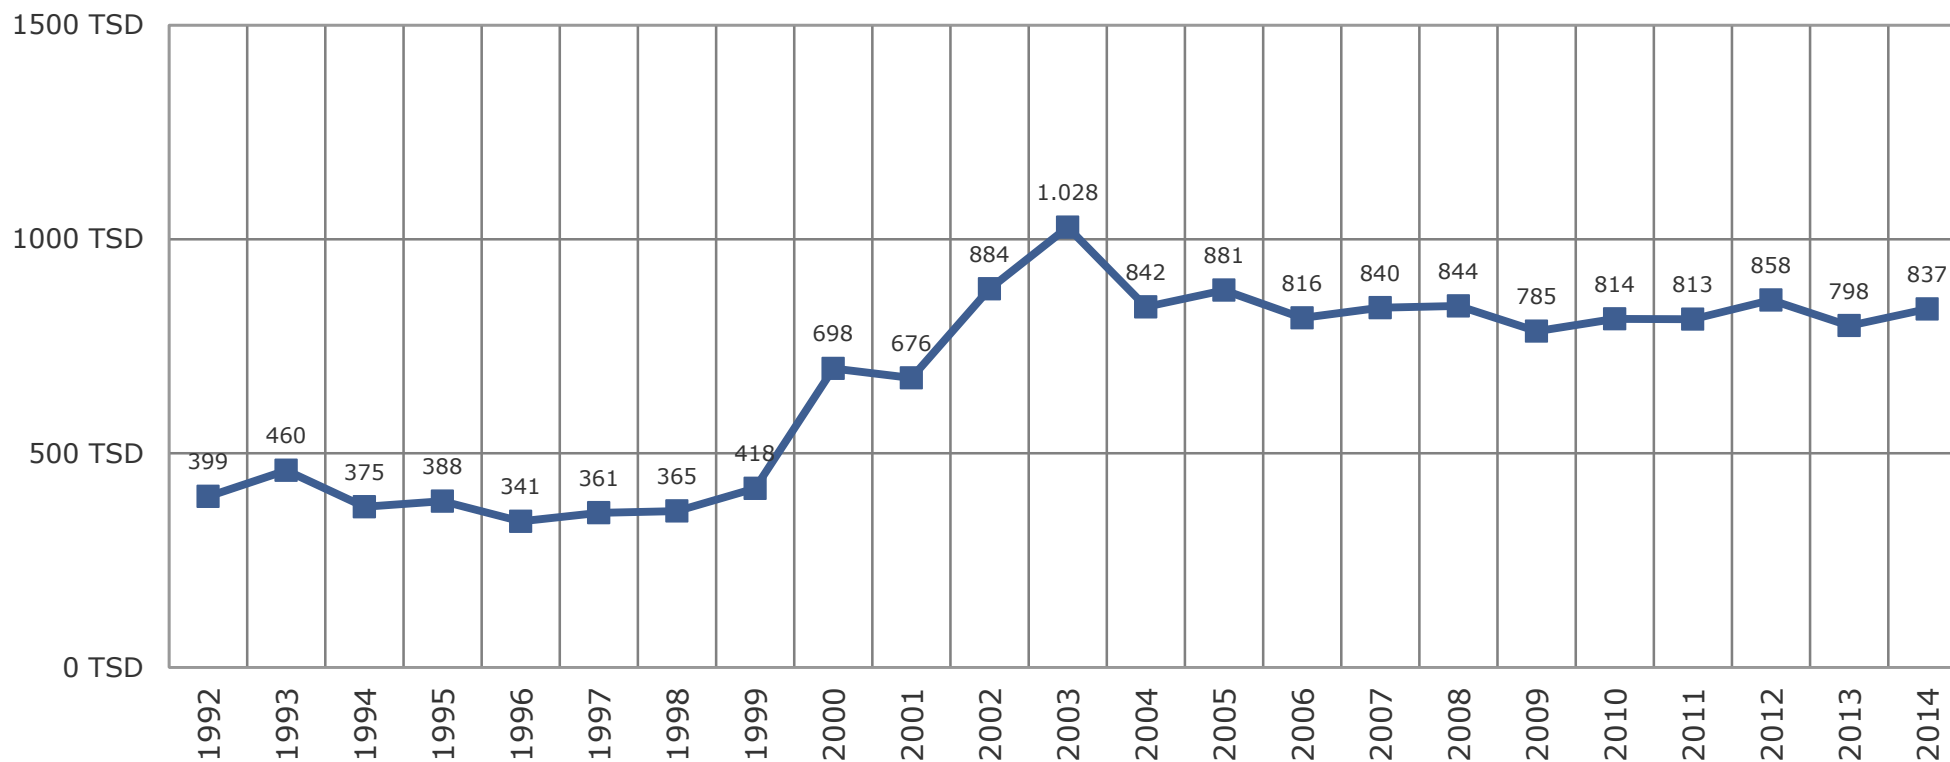

SAT.1 BAYERN

Marktanteile Montag bis Freitag 17.30 - 18.00 Uhr
Bevölkerung ab 14 Jahre in SAT.1-Fensterhaushalten in %

■ 2013 ■ 2014

SAT.1 BAYERN (Mo-Fr): Zentrale Reichweitenwerte

Bevölkerung ab 14 Jahre

Wochenende: SAT.1 BAYERN (Sa): Zentrale Reichweitenwerte

Bevölkerung ab 14 Jahre

Weitester Seherkreis Bayerische Lokalprogramme gesamt

in Mio.

■ 2012 ■ 2013 ■ 2014

Lokal TV 1992 - 2014

Tagesreichweite* Montag bis Freitag – Bevölkerung ab 14 Jahre in Bayern in TSD

Tagesreichweite Montag - Freitag

Bayerische Lokalprogramme gesamt – Bevölkerung ab 14 Jahre in Bayern in TSD

- ■ Zusätzliche Reichweite der Bayerischen Lokalprogramme ohne Reichweite der RTL-Fenster zwischen 18.00 und 18.30 Uhr
- ■ Reichweite der RTL-Fensterprogramme zwischen 18.00 und 18.30 Uhr