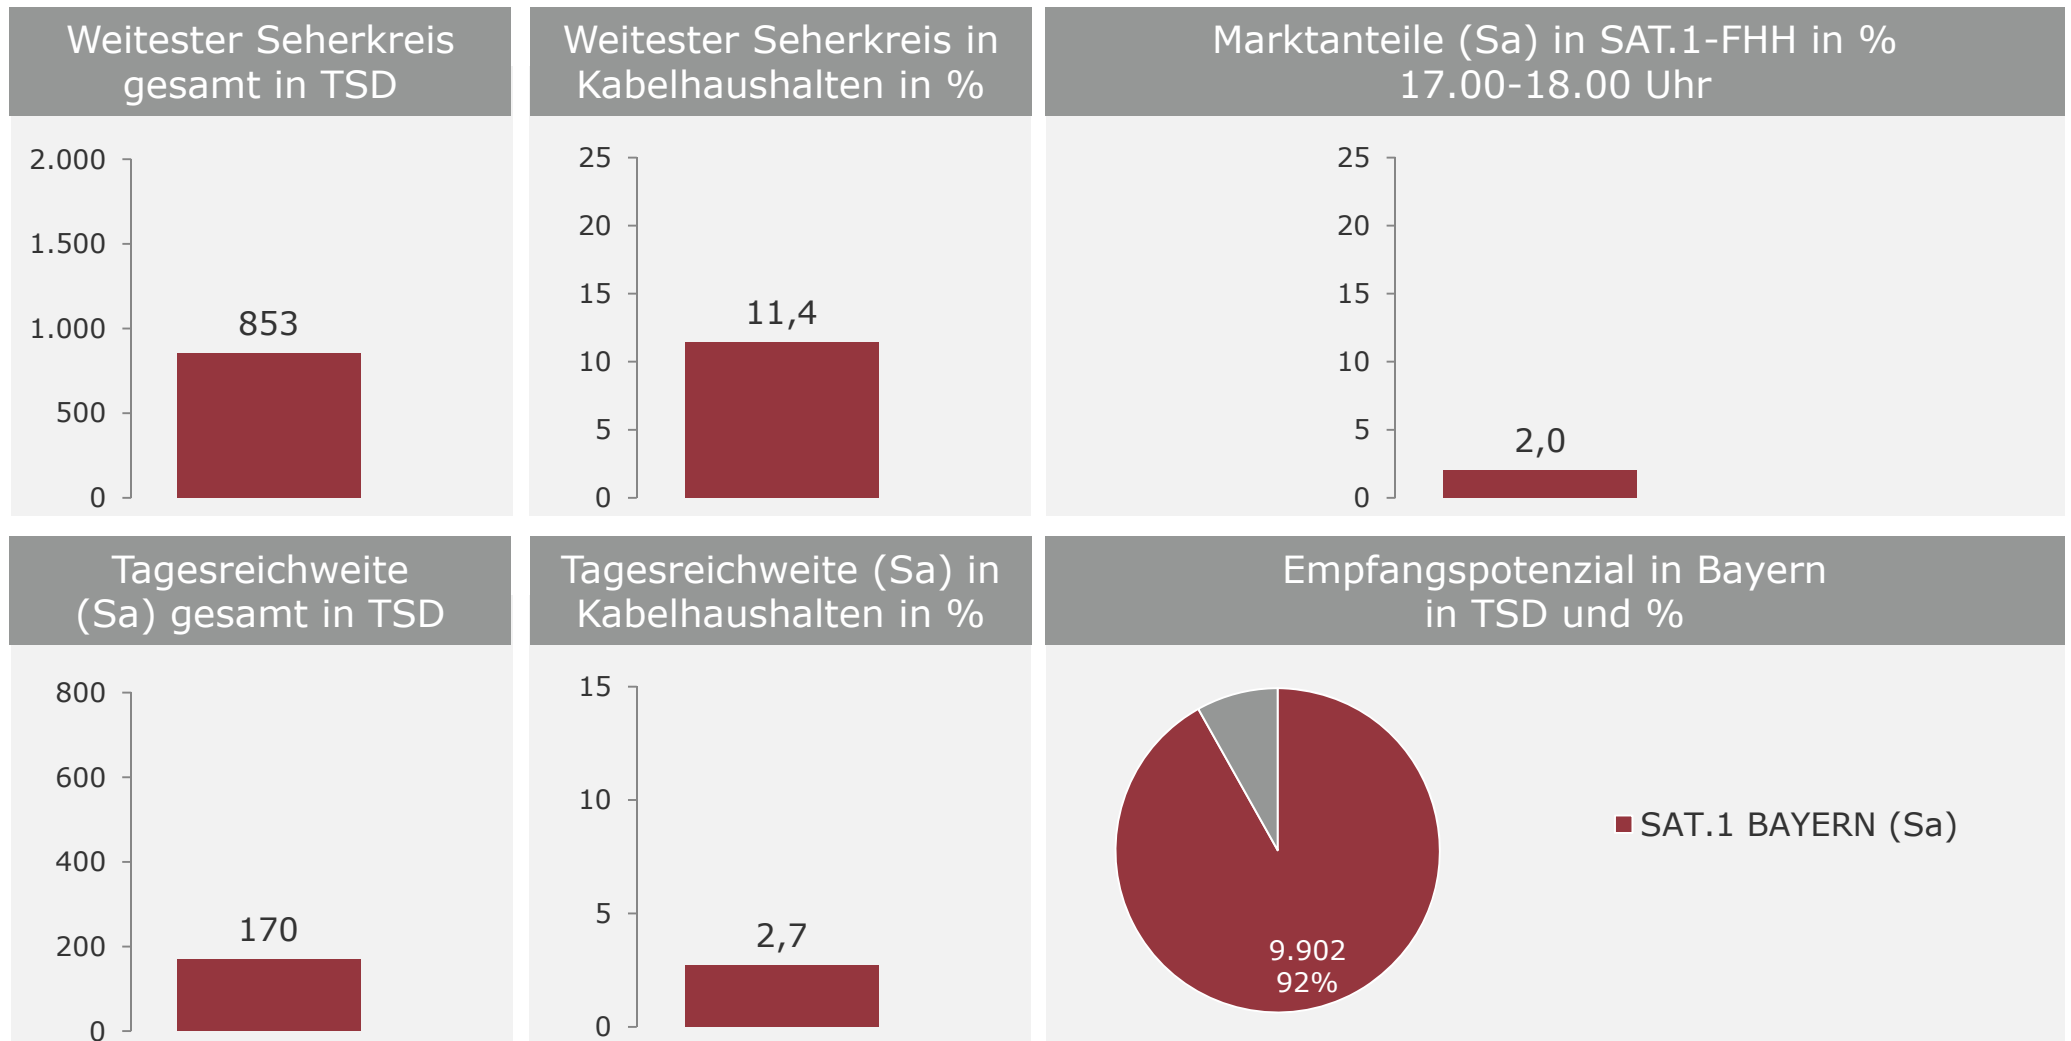

Marktanteile Montag bis Freitag 17:30 - 18.00 Uhr 2014

Bevölkerung ab 14 Jahre in SAT.1-Fensterhaushalten in %

Marktanteilsverlauf SAT.1 / SAT.1 BAYERN / SAT.1 - 2014

Bevölkerung ab 14 Jahre in SAT.1-Fensterhaushalten in %

SAT.1 BAYERN

Marktanteile Montag bis Freitag 17.30 - 18.00 Uhr
Bevölkerung ab 14 Jahre in SAT.1-Fensterhaushalten in %

■ 2013 ■ 2014

SAT.1 BAYERN (Mo-Fr): Zentrale Reichweitenwerte

Bevölkerung ab 14 Jahre

Wochenende: SAT.1 BAYERN (Sa): Zentrale Reichweitenwerte

Bevölkerung ab 14 Jahre

Weitester Seherkreis Bayerische Lokalprogramme gesamt

in Mio.

■ 2012 ■ 2013 ■ 2014

Lokal TV 1992 - 2014

Tagesreichweite* Montag bis Freitag – Bevölkerung ab 14 Jahre in Bayern in TSD

Tagesreichweite Montag - Freitag

Bayerische Lokalprogramme gesamt – Bevölkerung ab 14 Jahre in Bayern in TSD

- ■ Zusätzliche Reichweite der Bayerischen Lokalprogramme ohne Reichweite der RTL-Fenster zwischen 18.00 und 18.30 Uhr
- ■ Reichweite der RTL-Fensterprogramme zwischen 18.00 und 18.30 Uhr