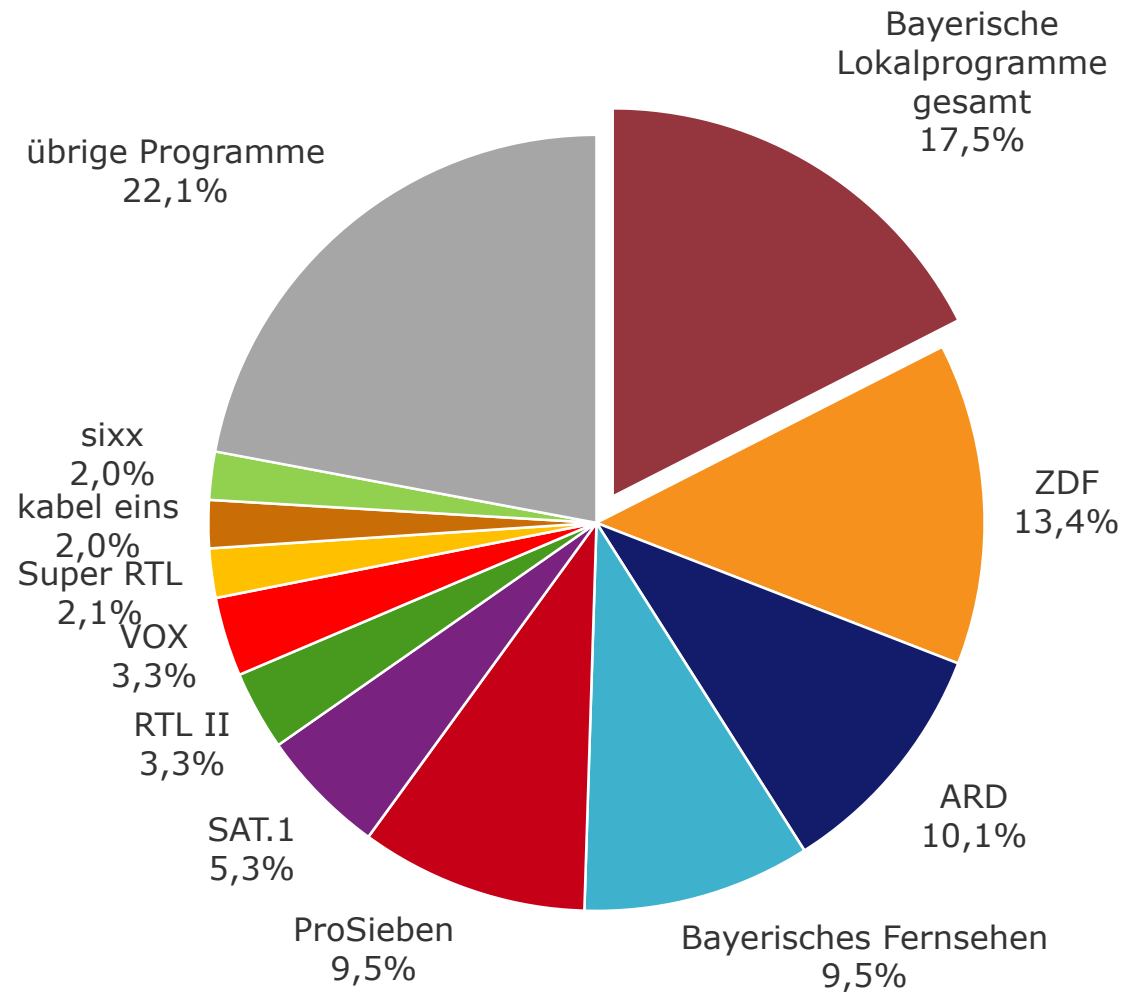

Marktanteile Montag bis Freitag 18.00 - 18.30 Uhr 2014

Bevölkerung ab 14 Jahre in RTL-Fensterhaushalten in %

Ø Lokalprogramme

Marktanteile Montag bis Freitag 18.00 - 18.30 Uhr
Bevölkerung ab 14 Jahre in RTL-Fensterhaushalten in %

■ 2013 ■ 2014

Marktanteilsverlauf RTL-Lokalfensterprogramme 2014

Bevölkerung ab 14 Jahre in RTL-Fensterhaushalten in %

Wochenende auf RTL: TV BAYERN LIVE (So): Zentrale Reichweitenwerte

Bevölkerung ab 14 Jahre