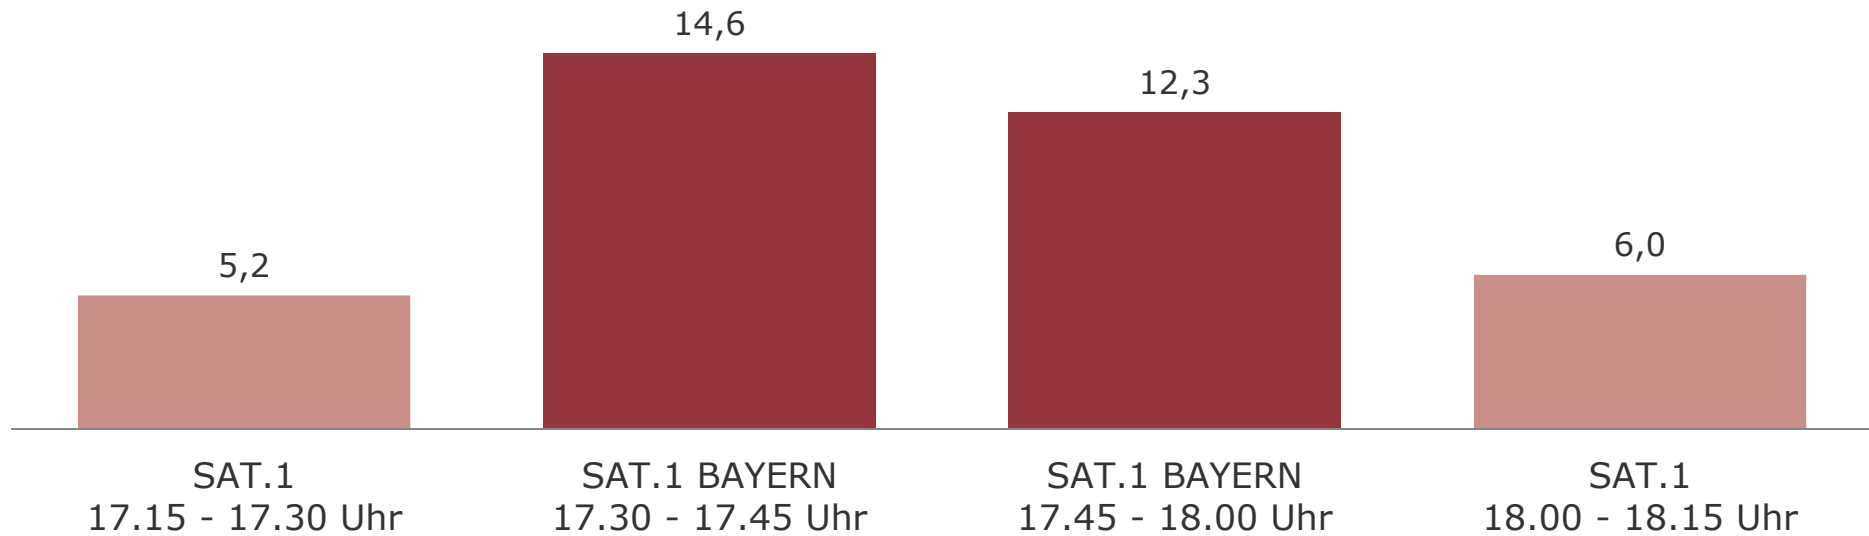

Marktanteilsverlauf SAT.1 / SAT.1 BAYERN / SAT.1 - 2014

Bevölkerung ab 14 Jahre in SAT.1-Fensterhaushalten in %