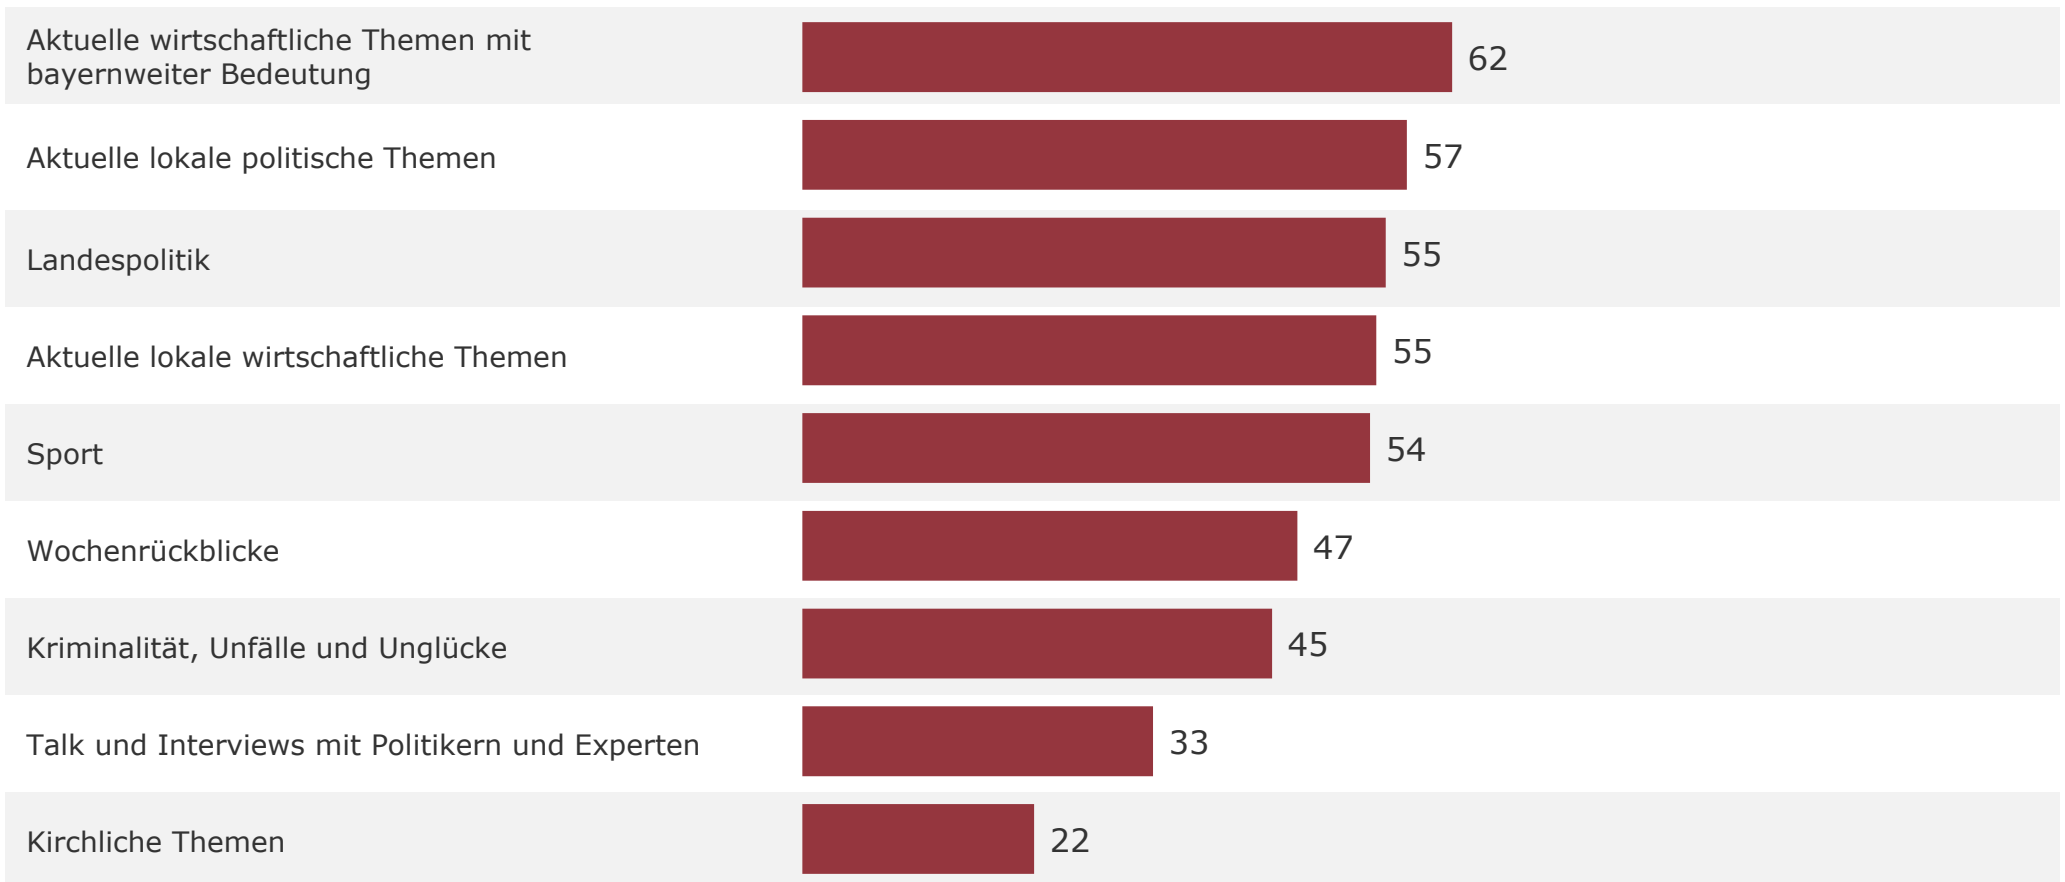

WSK Bayerische Lokalprogramme gesamt in %

Sehe sehr gerne / sehe gerne...

Genreinteresse von Lokalfernsehzuschauern – Platz 11 ff – 2014

WSK Bayerische Lokalprogramme gesamt in %

Sehe sehr gerne / sehe gerne...