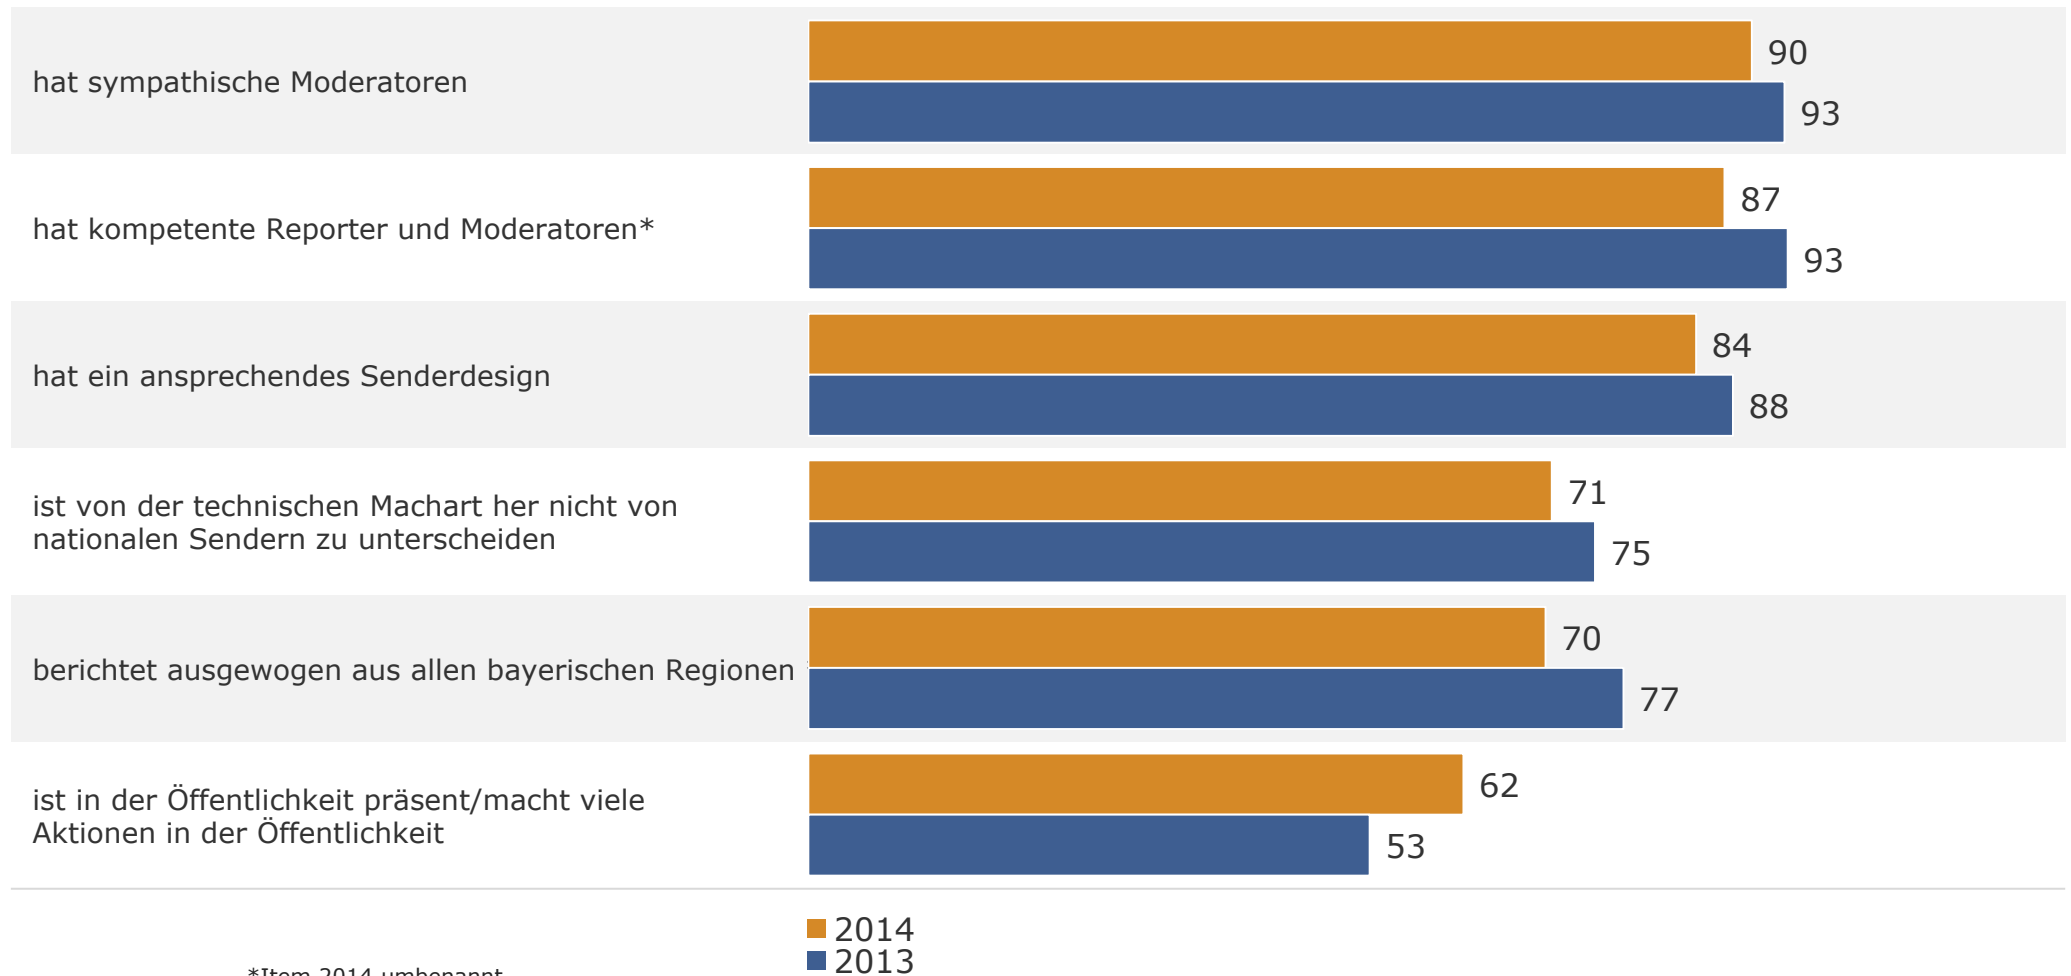

2

Fernsehen: Image und Bewertung

Images bayerischer Lokalprogramme 2013 / 2014

WSK Bayerische Lokalprogramme gesamt in %

Trifft zu: Lokalprogramm ist ...

Images bayerischer Lokalprogramme 2013 / 2014

WSK Bayerische Lokalprogramme gesamt in %

Trifft zu: Lokalprogramm (Top 2 Boxes) ...

Images SAT.1 BAYERN 2013 / 2014

WSK SAT.1 BAYERN in %

Trifft zu: Programm ist ...

Images SAT.1 BAYERN 2013 / 2014

WSK SAT.1 BAYERN in %

Trifft zu: Programm (Top 2 Boxes) ...

Bewertung SAT.1 Wochenende: SAT.1 BAYERN am Samstag

WSK SAT.1 BAYERN in %

Sendungsteil 17.00-17.30 Uhr (Politik in Bayern)

Ist auf jeden Fall / eher schon interessant:

Politik in Bayern

49

Sendungsteil 17.30-18.00 Uhr (Themen außerhalb der Landespolitik)