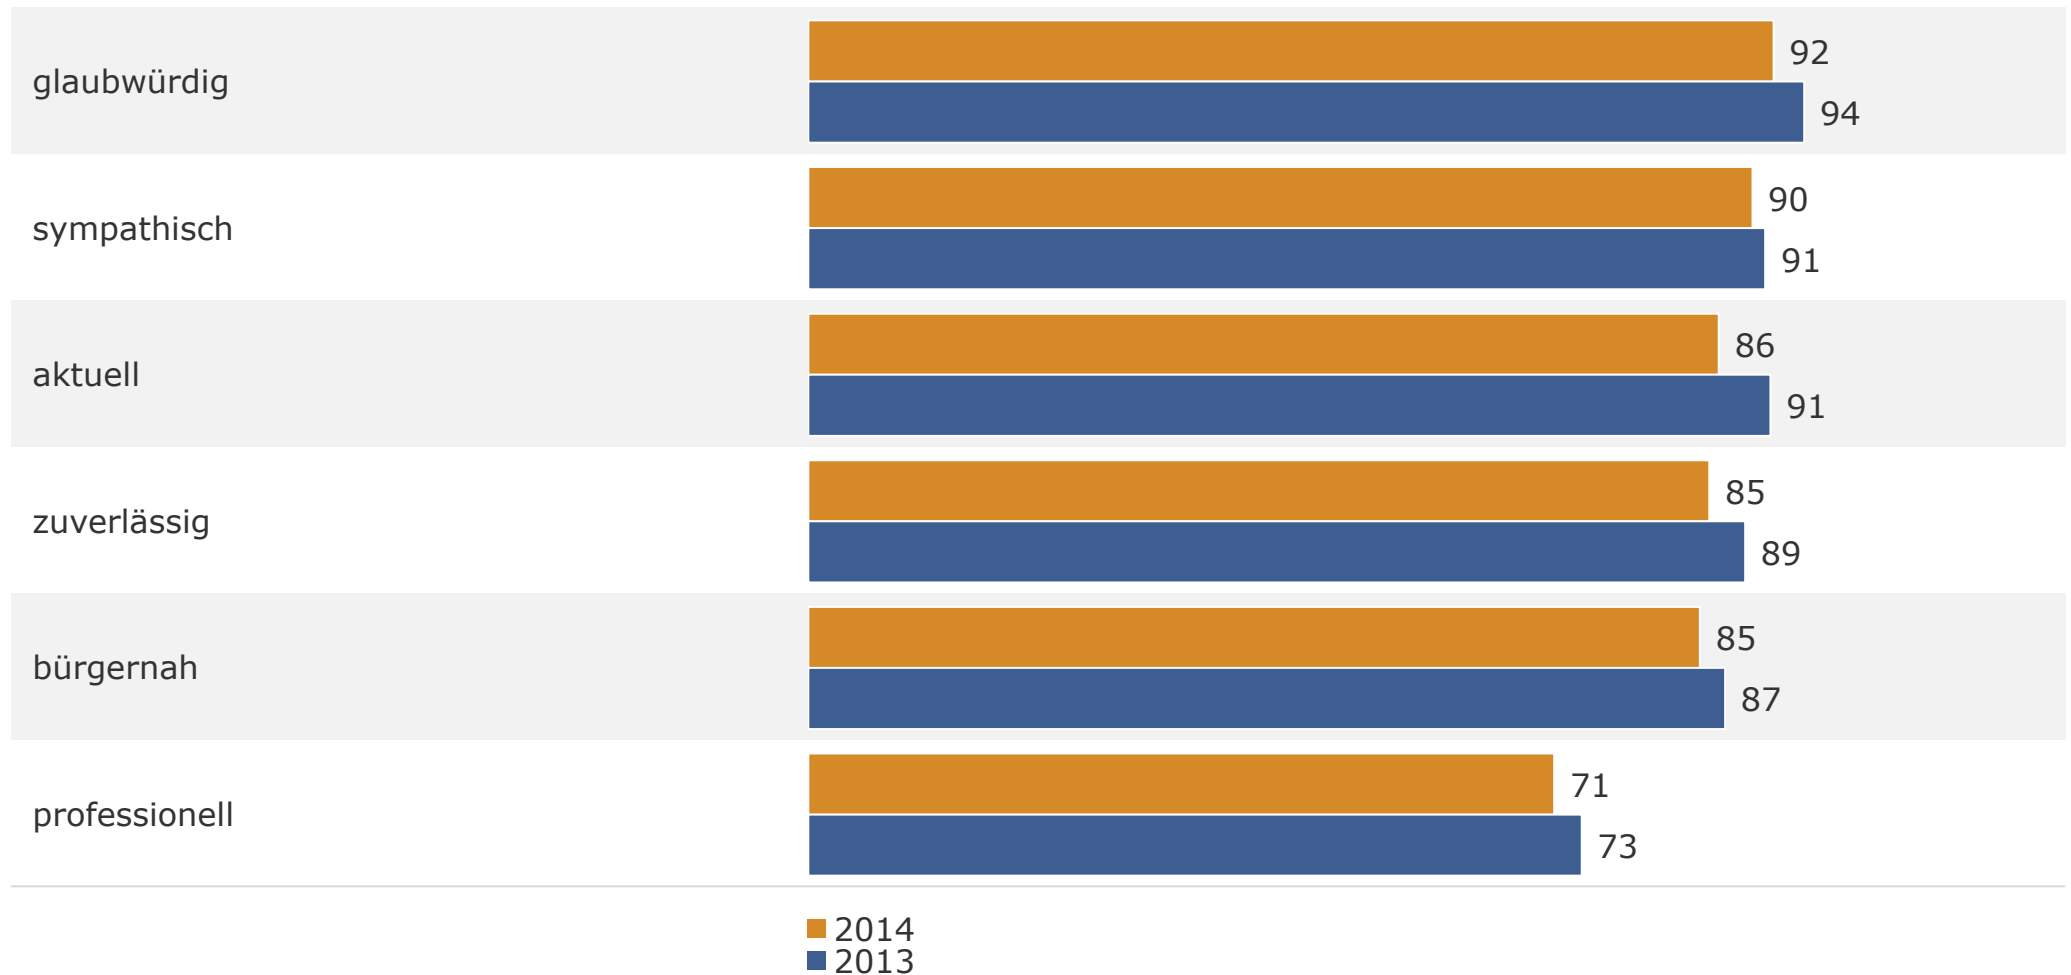

2

Fernsehen: Image und Bewertung

Images bayerischer Lokalprogramme 2013 / 2014

WSK Bayerische Lokalprogramme gesamt in %

Trifft zu: Lokalprogramm ist ...

Images bayerischer Lokalprogramme 2013 / 2014

WSK Bayerische Lokalprogramme gesamt in %

Trifft zu: Lokalprogramm (Top 2 Boxes) ...

Images SAT.1 BAYERN 2013 / 2014

WSK SAT.1 BAYERN in %

Trifft zu: Programm ist ...

Images SAT.1 BAYERN 2013 / 2014

WSK SAT.1 BAYERN in %

Trifft zu: Programm (Top 2 Boxes) ...