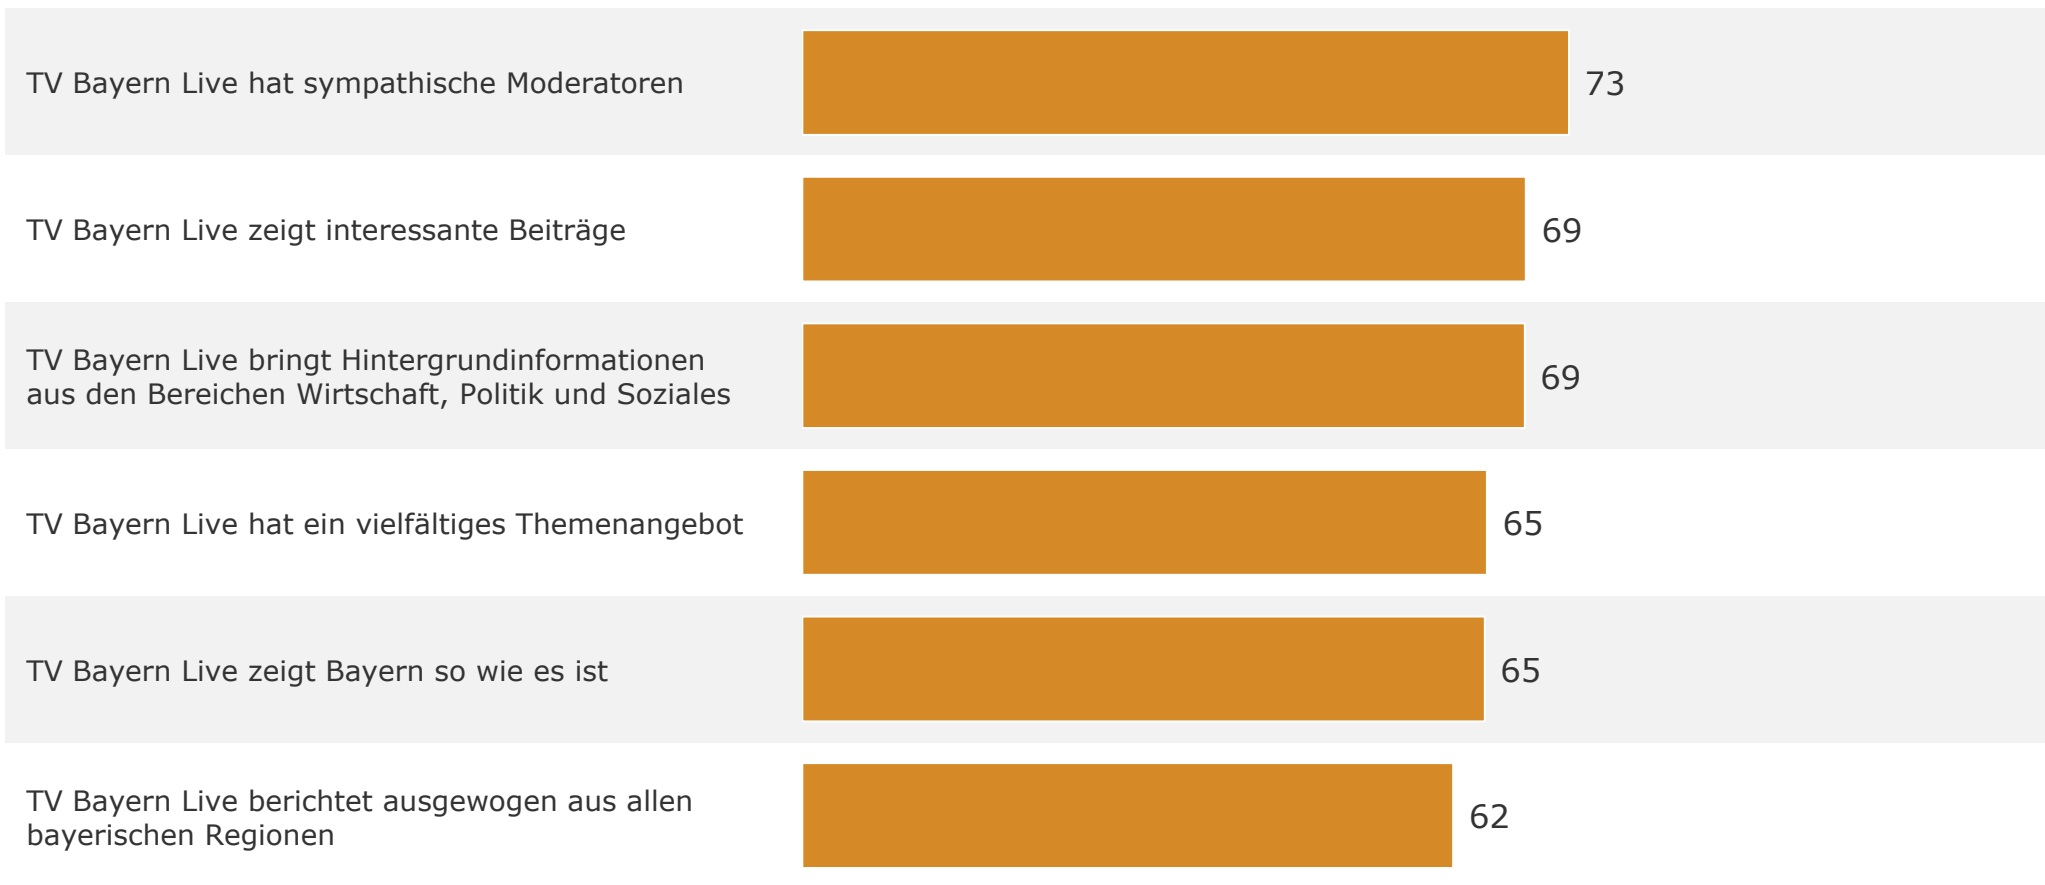

Gefällt sehr gut / gut:

Themen außerhalb der Landespolitik

29

Bewertung RTL Wochenende: TV Bayern Live am Sonntag

WSK TV Bayern Live in %

Stimme voll und ganz/eher zu:

Genreinteresse von Lokalfernsehzuschauern – Top 10 – 2014