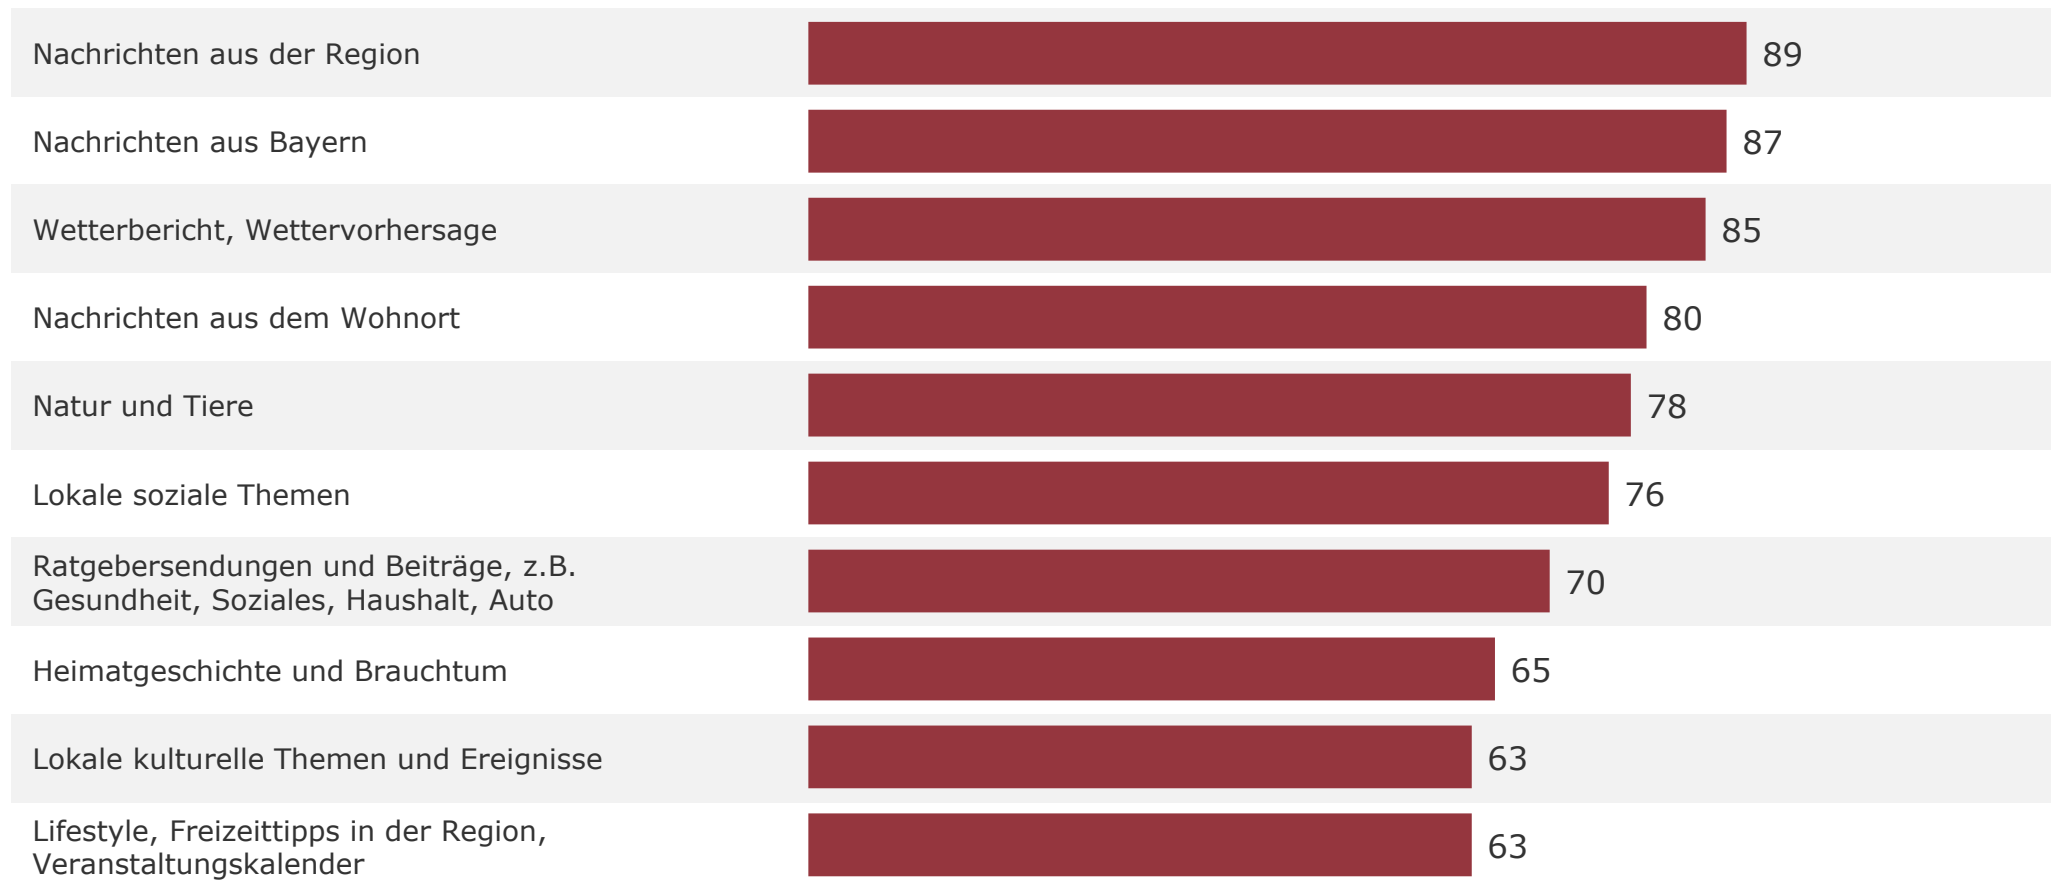

Gefällt sehr gut / gut:

Themen außerhalb der Landespolitik

29

Bewertung RTL Wochenende: TV Bayern Live am Sonntag

WSK TV Bayern Live in %

Stimme voll und ganz/eher zu:

Genreinteresse von Lokalfernsehzuschauern – Top 10 – 2014

WSK Bayerische Lokalprogramme gesamt in %

Sehe sehr gerne / sehe gerne...

Genreinteresse von Lokalfernsehzuschauern – Platz 11 ff – 2014

WSK Bayerische Lokalprogramme gesamt in %

Sehe sehr gerne / sehe gerne...