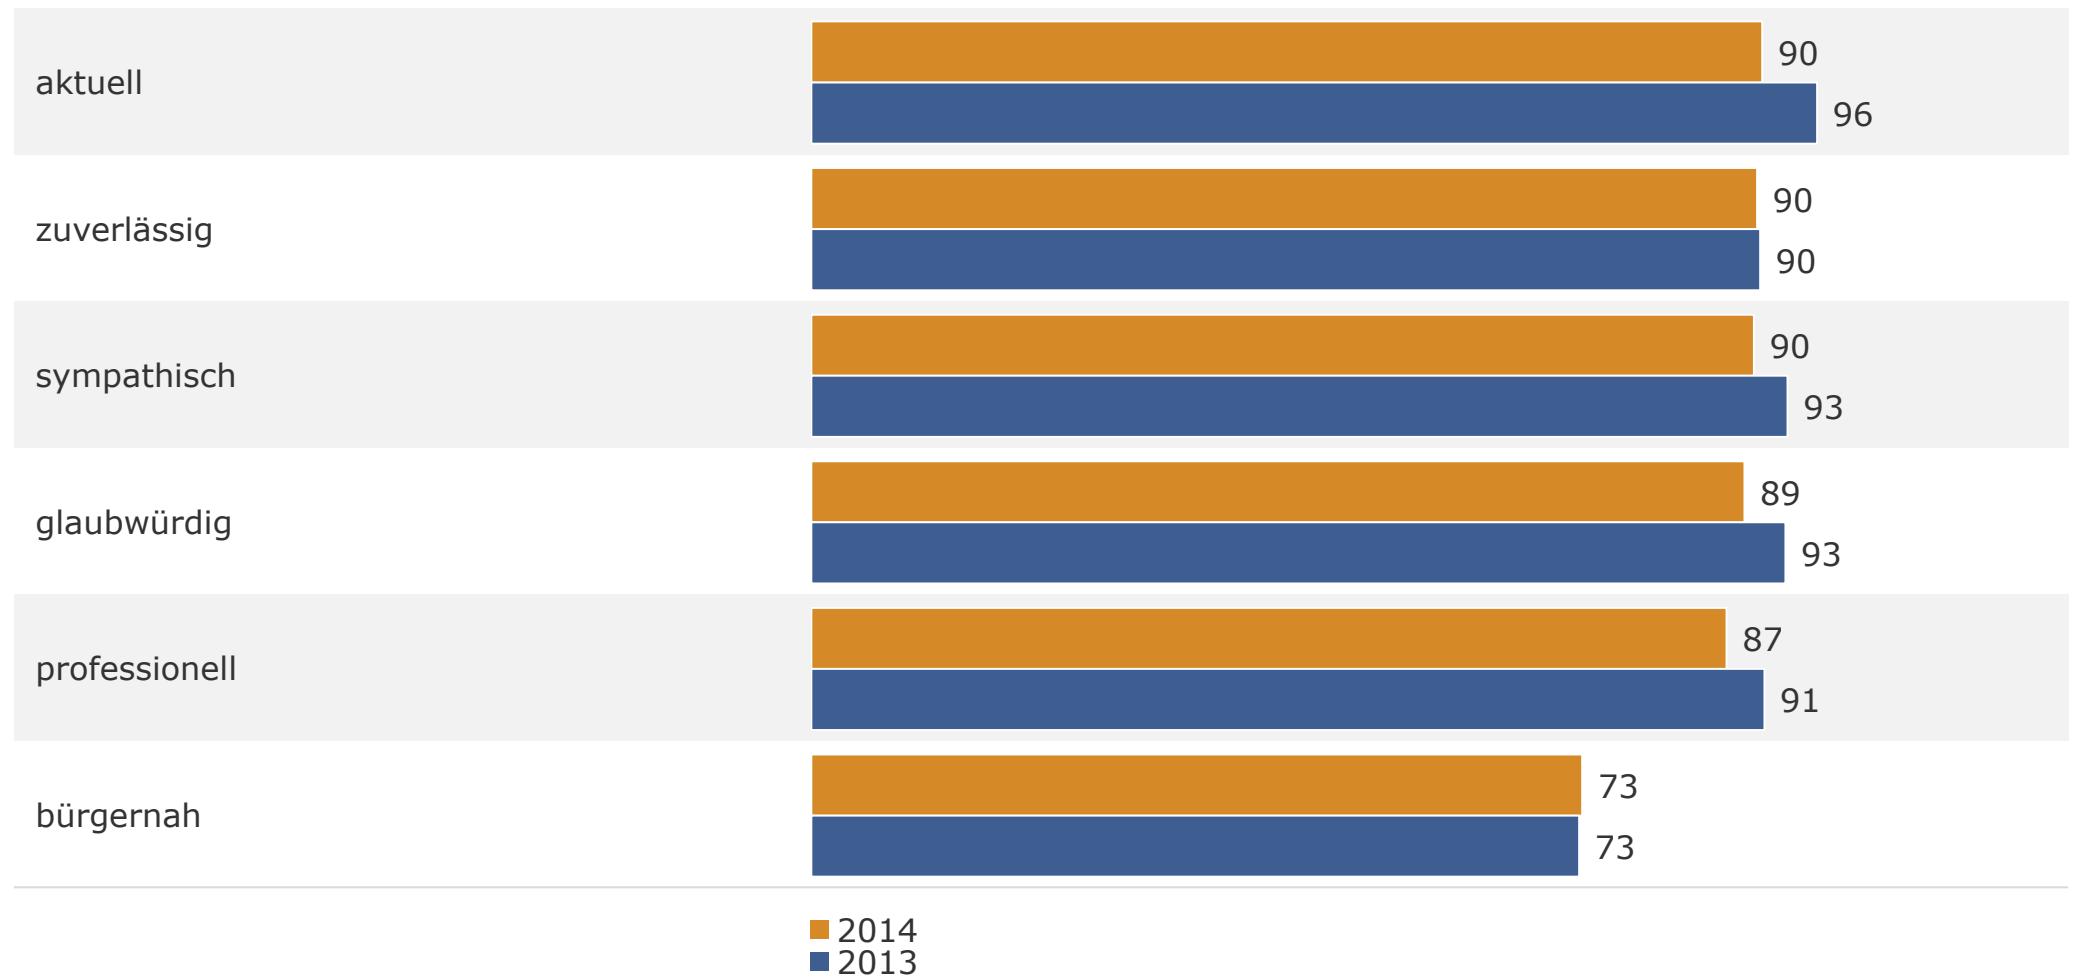

Images SAT.1 BAYERN 2013 / 2014

WSK SAT.1 BAYERN in %

Trifft zu: Programm ist ...