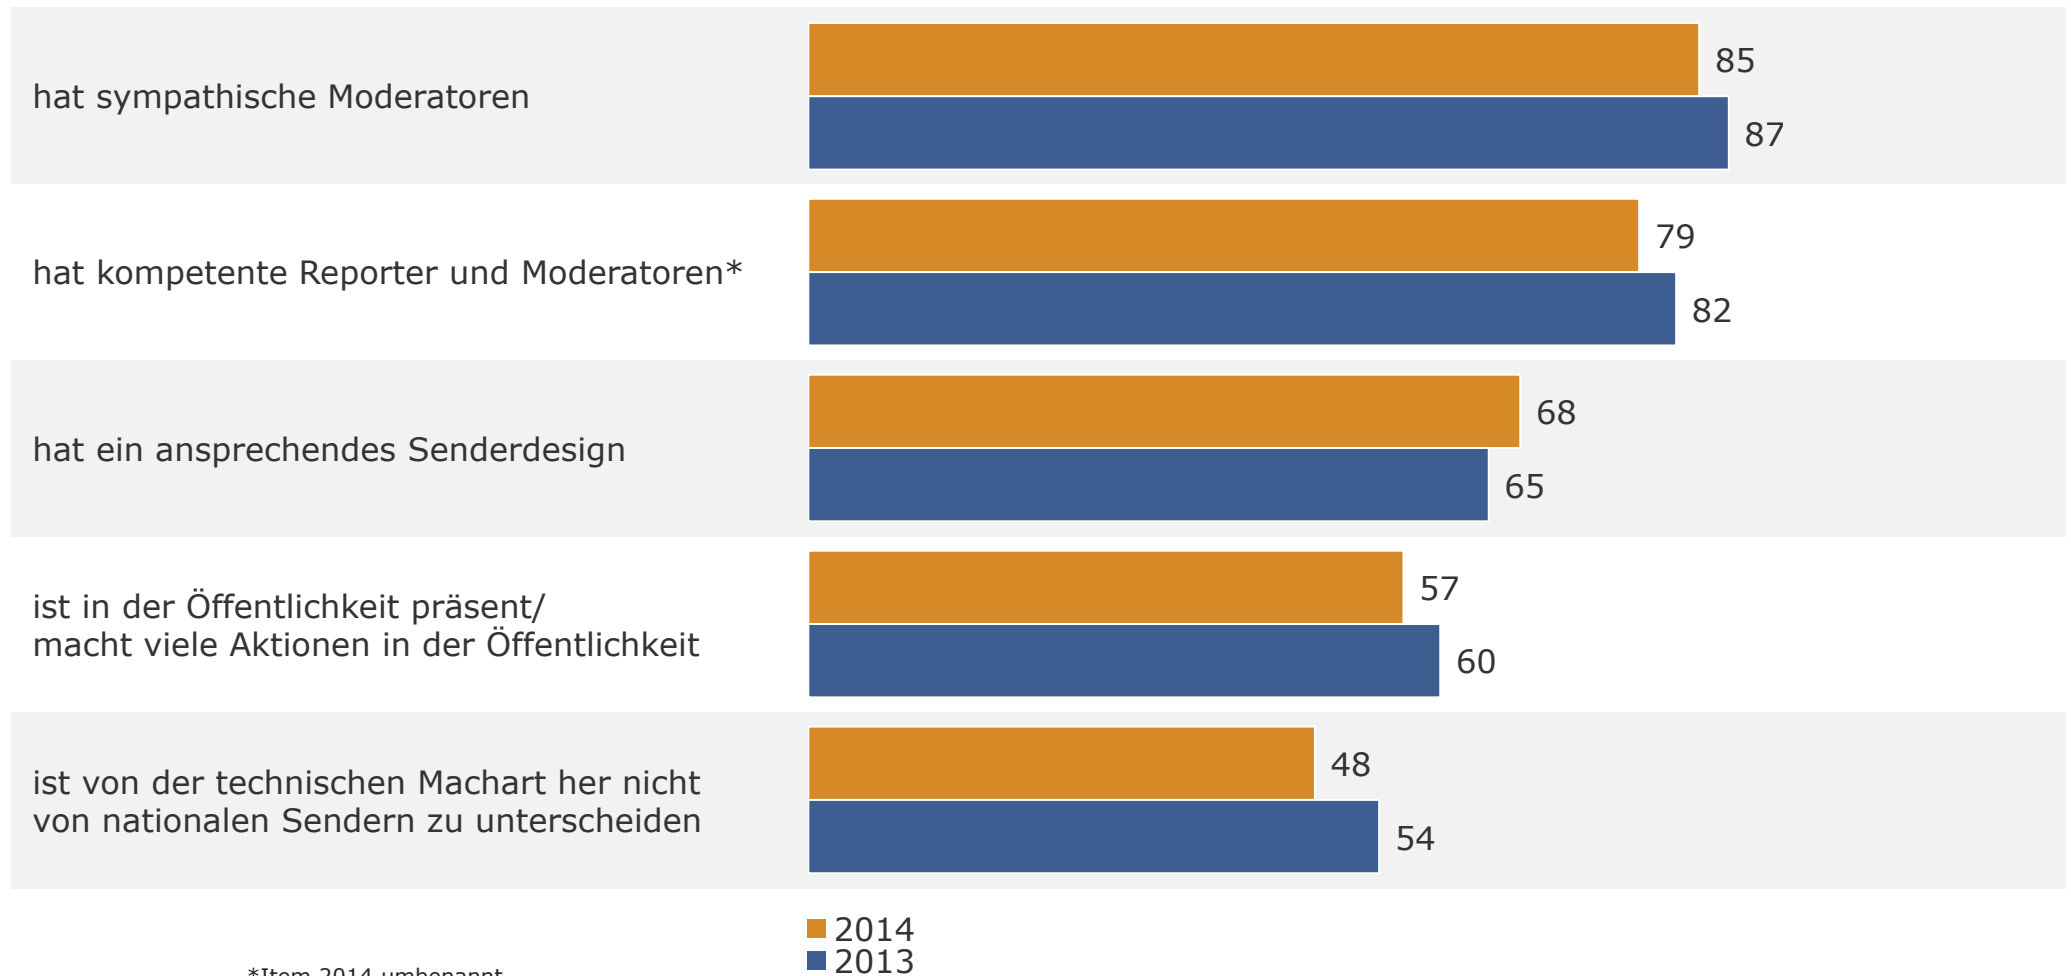

2

Fernsehen: Image und Bewertung

Images bayerischer Lokalprogramme 2013 / 2014

WSK Bayerische Lokalprogramme gesamt in %

Trifft zu: Lokalprogramm ist ...

Images bayerischer Lokalprogramme 2013 / 2014

WSK Bayerische Lokalprogramme gesamt in %

Trifft zu: Lokalprogramm (Top 2 Boxes) ...

Images SAT.1 BAYERN 2013 / 2014

WSK SAT.1 BAYERN in %

Trifft zu: Programm ist ...

Images SAT.1 BAYERN 2013 / 2014

WSK SAT.1 BAYERN in %

Trifft zu: Programm (Top 2 Boxes) ...

Bewertung SAT.1 Wochenende: SAT.1 BAYERN am Samstag

WSK SAT.1 BAYERN in %

Sendungsteil 17.00-17.30 Uhr (Politik in Bayern)

Ist auf jeden Fall / eher schon interessant:

Politik in Bayern

49

Sendungsteil 17.30-18.00 Uhr (Themen außerhalb der Landespolitik)