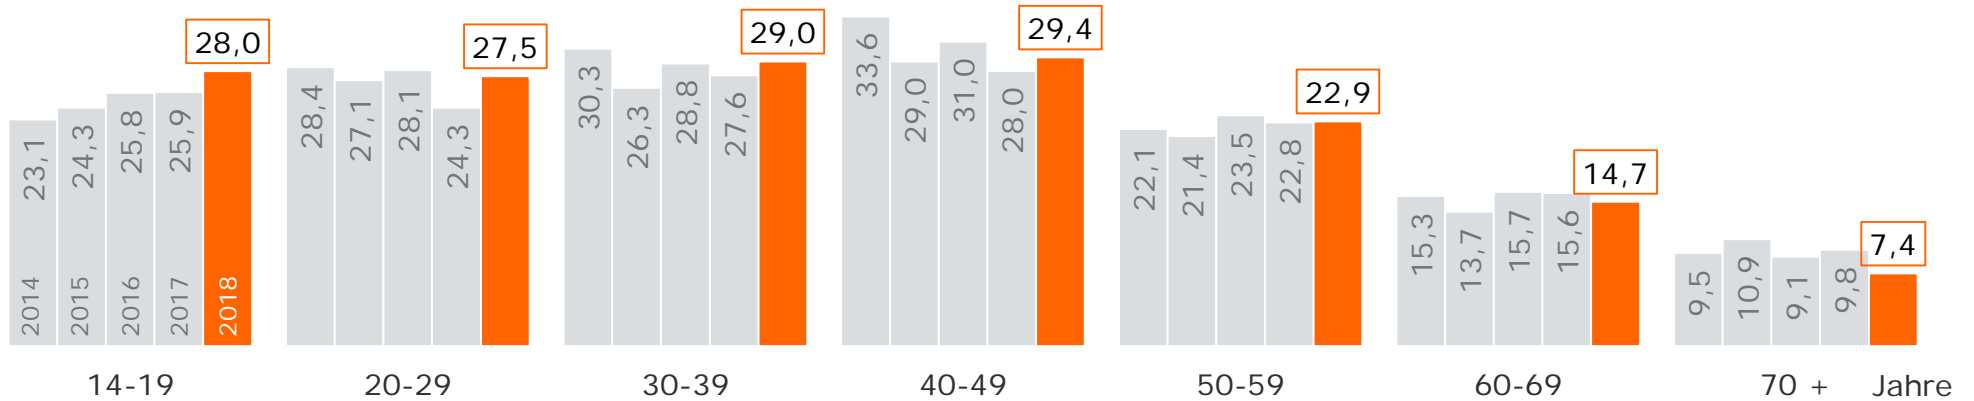

ANTENNE BAYERN in %

Bayern 1 in %

Bayern 3 in %

Tagesreichweite nach Alter im Trend

Montag bis Freitag, Bevölkerung ab 14 Jahre in Bayern

Lokalprogramme gesamt in %

■ 2016 ■ 2017 ■ 2018

ANTENNE BAYERN in %

Bayern 1 in %

Bayern 3 in %

Tagesreichweite Bayerische Lokalprogramme gesamt nach Alter

Montag bis Freitag, Bevölkerung ab 14 Jahre in Bayern

Tagesreichweite Bayerische Lokalprogramme gesamt in %

Tagesreichweite ANTENNE BAYERN nach Alter

Montag bis Freitag, Bevölkerung ab 14 Jahre in Bayern

Tagesreichweite ANTENNE BAYERN in %

Tagesreichweite Bayern 1 nach Alter

Montag bis Freitag, Bevölkerung ab 14 Jahre in Bayern

Tagesreichweite Bayern 1 in %

Tagesreichweite Bayern 3 nach Alter

Montag bis Freitag, Bevölkerung ab 14 Jahre in Bayern

Tagesreichweite Bayern 3 in %

Tagesreichweite

Montag bis Freitag / Samstag / Sonntag, Bevölkerung ab 14 Jahre in Bayern