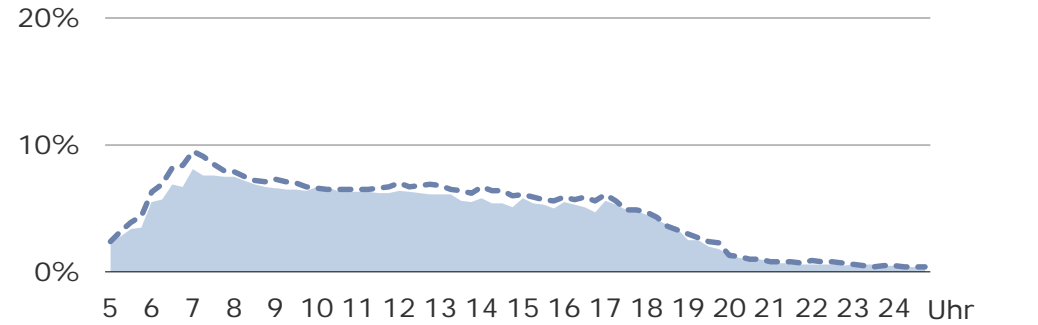

Tagesreichweite Bayern 3 nach Alter

Montag bis Freitag, Bevölkerung ab 14 Jahre in Bayern

Tagesreichweite Bayern 3 in %

Tagesreichweite

Montag bis Freitag / Samstag / Sonntag, Bevölkerung ab 14 Jahre in Bayern

2018

Lokalprogramme gesamt in %

ANTENNE BAYERN in %

Bayern 1 in %

Bayern 3 in %

Viertelstundenreichweiten

Montag bis Freitag, Bevölkerung ab 14 Jahre in Bayern

Lokalprogramme gesamt in %

ANTENNE BAYERN in %

Bayern 1 in %

Bayern 3 in %

Radiohören gesamt: Potenzial und Ausschöpfung

Montag bis Freitag, Bevölkerung ab 14 Jahre in Bayern

Zu Hause ohne Schlafen in %

Bei der Arbeit

Im Auto