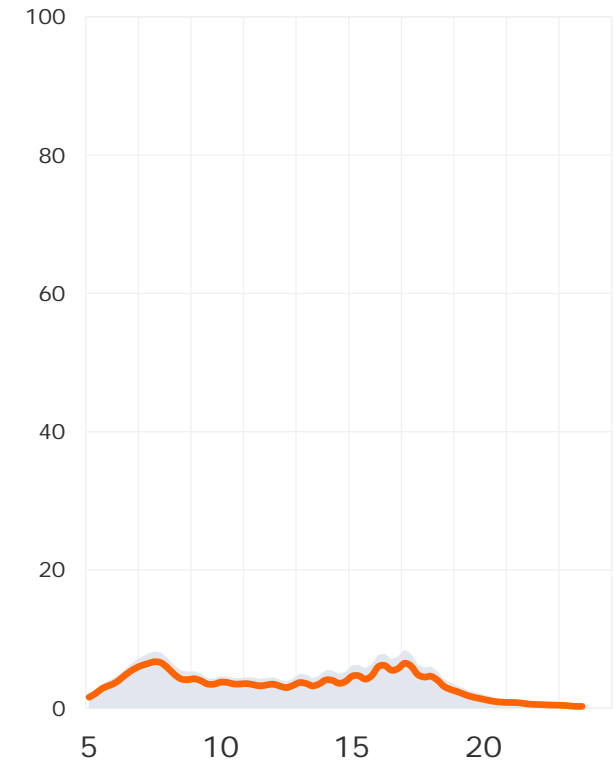

ANTENNE BAYERN in %

Bayern 1 in %

Bayern 3 in %

Tagesreichweite nach Alter im Trend

Montag bis Freitag, Bevölkerung ab 14 Jahre in Bayern

Lokalprogramme gesamt in %

■ 2016 ■ 2017 ■ 2018

ANTENNE BAYERN in %

Tagesreichweite Bayern 3 nach Alter

Montag bis Freitag, Bevölkerung ab 14 Jahre in Bayern

Tagesreichweite Bayern 3 in %

Tagesreichweite

Montag bis Freitag / Samstag / Sonntag, Bevölkerung ab 14 Jahre in Bayern

2018

Lokalprogramme gesamt in %

ANTENNE BAYERN in %

Bayern 1 in %

Bayern 3 in %

Viertelstundenreichweiten

Montag bis Freitag, Bevölkerung ab 14 Jahre in Bayern

Lokalprogramme gesamt in %

ANTENNE BAYERN in %

Bayern 1 in %

Bayern 3 in %

Radiohören gesamt: Potenzial und Ausschöpfung

Montag bis Freitag, Bevölkerung ab 14 Jahre in Bayern

Zu Hause ohne Schlafen in %

Bei der Arbeit

Im Auto