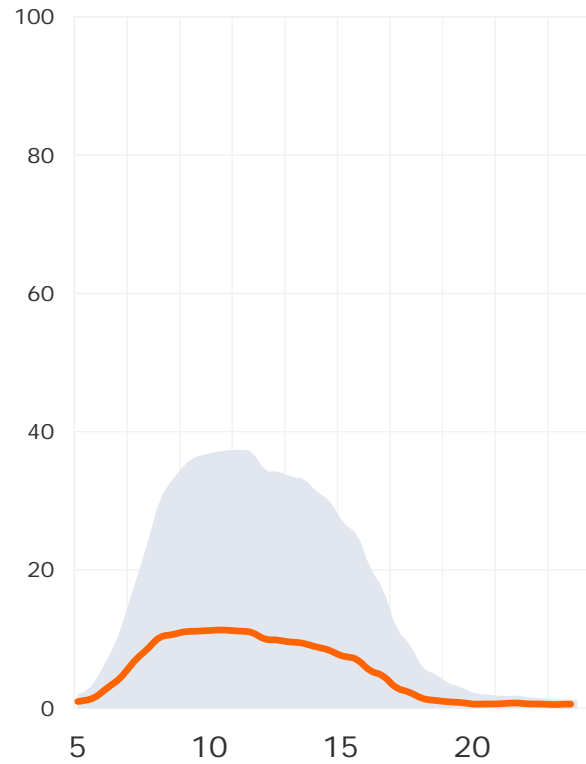

ROCK ANTENNE

in Bayern

Tagesreichweite und Hördauer Radiohören gesamt nach Alter

Montag bis Freitag, Bevölkerung ab 14 Jahre in Bayern

Tagesreichweite in %

Hördauer in Minuten

Tagesreichweite und Hördauer Radiohören gesamt nach Alter

ANTENNE BAYERN in %

Bayern 1 in %

Bayern 3 in %

Tagesreichweite nach Alter im Trend

Montag bis Freitag, Bevölkerung ab 14 Jahre in Bayern

Lokalprogramme gesamt in %

■ 2016 ■ 2017 ■ 2018

ANTENNE BAYERN in %

Tagesreichweite Bayern 3 nach Alter

Montag bis Freitag, Bevölkerung ab 14 Jahre in Bayern

Tagesreichweite Bayern 3 in %

Tagesreichweite

Montag bis Freitag / Samstag / Sonntag, Bevölkerung ab 14 Jahre in Bayern

ANTENNE BAYERN in %

Bayern 1 in %

Bayern 3 in %

Radiohören gesamt: Potenzial und Ausschöpfung

Montag bis Freitag, Bevölkerung ab 14 Jahre in Bayern

Zu Hause ohne Schlafen in %

Bei der Arbeit

Im Auto