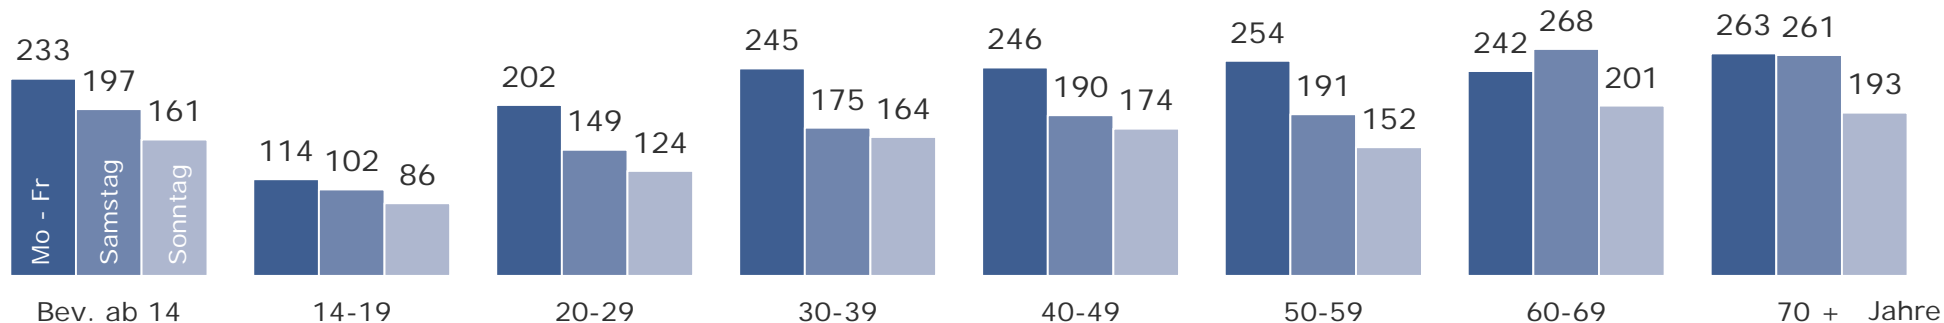

ROCK ANTENNE

in Bayern

Tagesreichweite und Hördauer Radiohören gesamt nach Alter

Montag bis Freitag, Bevölkerung ab 14 Jahre in Bayern

Tagesreichweite in %

Hördauer in Minuten

Tagesreichweite und Hördauer Radiohören gesamt nach Alter

Montag bis Freitag / Samstag / Sonntag, Bevölkerung ab 14 Jahre in Bayern

Tagesreichweite in %

2018

Hördauer in Minuten

Tagesreichweite nach Alter

Montag bis Freitag, Bevölkerung ab 14 Jahre in Bayern

2018

Lokalprogramme gesamt in %

ANTENNE BAYERN in %

Bayern 1 in %

Bayern 3 in %

Tagesreichweite nach Alter im Trend

Montag bis Freitag, Bevölkerung ab 14 Jahre in Bayern

Lokalprogramme gesamt in %

■ 2016 ■ 2017 ■ 2018

ANTENNE BAYERN in %

Bayern 1 in %

Bayern 3 in %

Tagesreichweite Bayerische Lokalprogramme gesamt nach Alter

Montag bis Freitag, Bevölkerung ab 14 Jahre in Bayern

Tagesreichweite Bayerische Lokalprogramme gesamt in %

Tagesreichweite ANTENNE BAYERN nach Alter