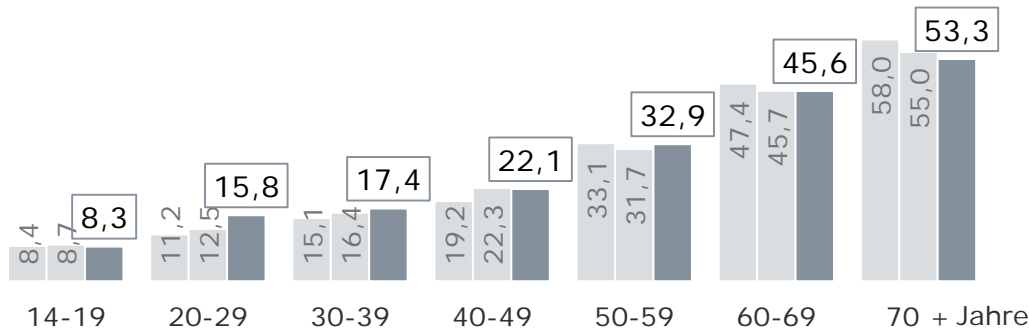

Montag bis Freitag / Samstag / Sonntag, Bevölkerung ab 14 Jahre in Bayern

Tagesreichweite in %

2018

Hördauer in Minuten

Tagesreichweite nach Alter

Montag bis Freitag, Bevölkerung ab 14 Jahre in Bayern

2018

Lokalprogramme gesamt in %

ANTENNE BAYERN in %

Bayern 1 in %

Bayern 3 in %

Tagesreichweite nach Alter im Trend

Montag bis Freitag, Bevölkerung ab 14 Jahre in Bayern

Lokalprogramme gesamt in %

■ 2016 ■ 2017 ■ 2018

ANTENNE BAYERN in %

Bayern 1 in %

Bayern 3 in %

Tagesreichweite Bayerische Lokalprogramme gesamt nach Alter

Montag bis Freitag, Bevölkerung ab 14 Jahre in Bayern

Tagesreichweite Bayerische Lokalprogramme gesamt in %

Tagesreichweite ANTENNE BAYERN nach Alter

Montag bis Freitag, Bevölkerung ab 14 Jahre in Bayern

Tagesreichweite ANTENNE BAYERN in %

Tagesreichweite Bayern 1 nach Alter

Montag bis Freitag, Bevölkerung ab 14 Jahre in Bayern

Tagesreichweite Bayern 1 in %