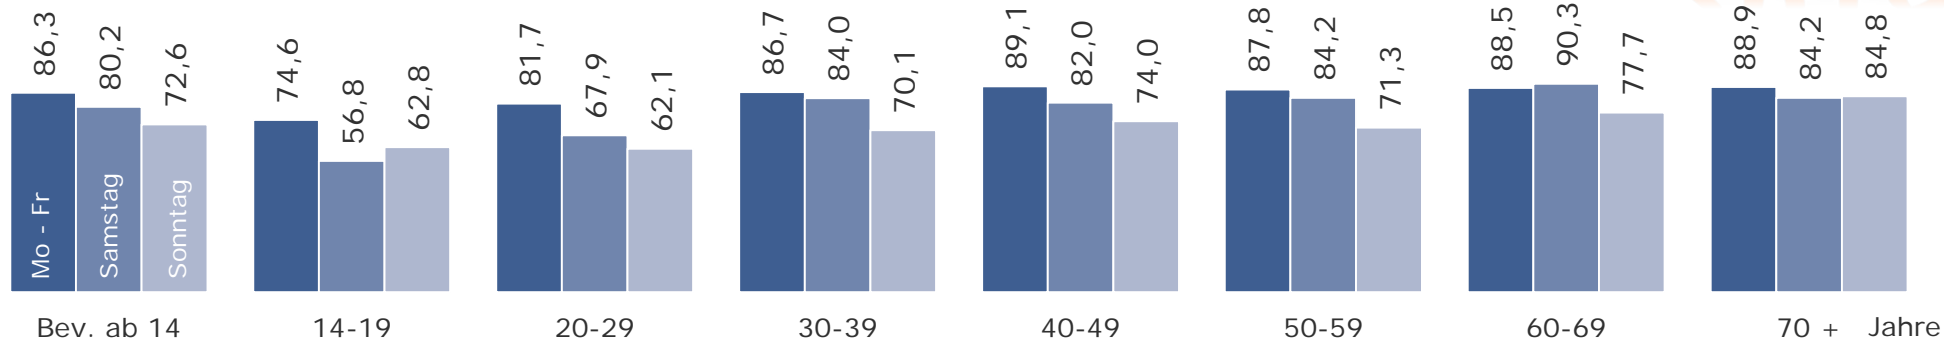

Tagesreichweite 2014 - 2018

Montag bis Freitag, Bevölkerung ab 14 Jahre in Bayern in %

Radio Galaxy gesamt

in Gebieten mit Galaxy lokal

egoFM

in M, N, A, R, Wü

Klassik Radio

in M, N, A, R, Wü

ROCK ANTENNE

in Bayern

Tagesreichweite und Hördauer Radiohören gesamt nach Alter

Montag bis Freitag, Bevölkerung ab 14 Jahre in Bayern

Tagesreichweite in %

Hördauer in Minuten

Tagesreichweite und Hördauer Radiohören gesamt nach Alter

Montag bis Freitag / Samstag / Sonntag, Bevölkerung ab 14 Jahre in Bayern

Tagesreichweite in %

2018

Hördauer in Minuten

Tagesreichweite nach Alter

Montag bis Freitag, Bevölkerung ab 14 Jahre in Bayern

2018

Lokalprogramme gesamt in %

ANTENNE BAYERN in %

Bayern 1 in %

Bayern 3 in %

Tagesreichweite nach Alter im Trend

Montag bis Freitag, Bevölkerung ab 14 Jahre in Bayern

Lokalprogramme gesamt in %

■ 2016 ■ 2017 ■ 2018

ANTENNE BAYERN in %