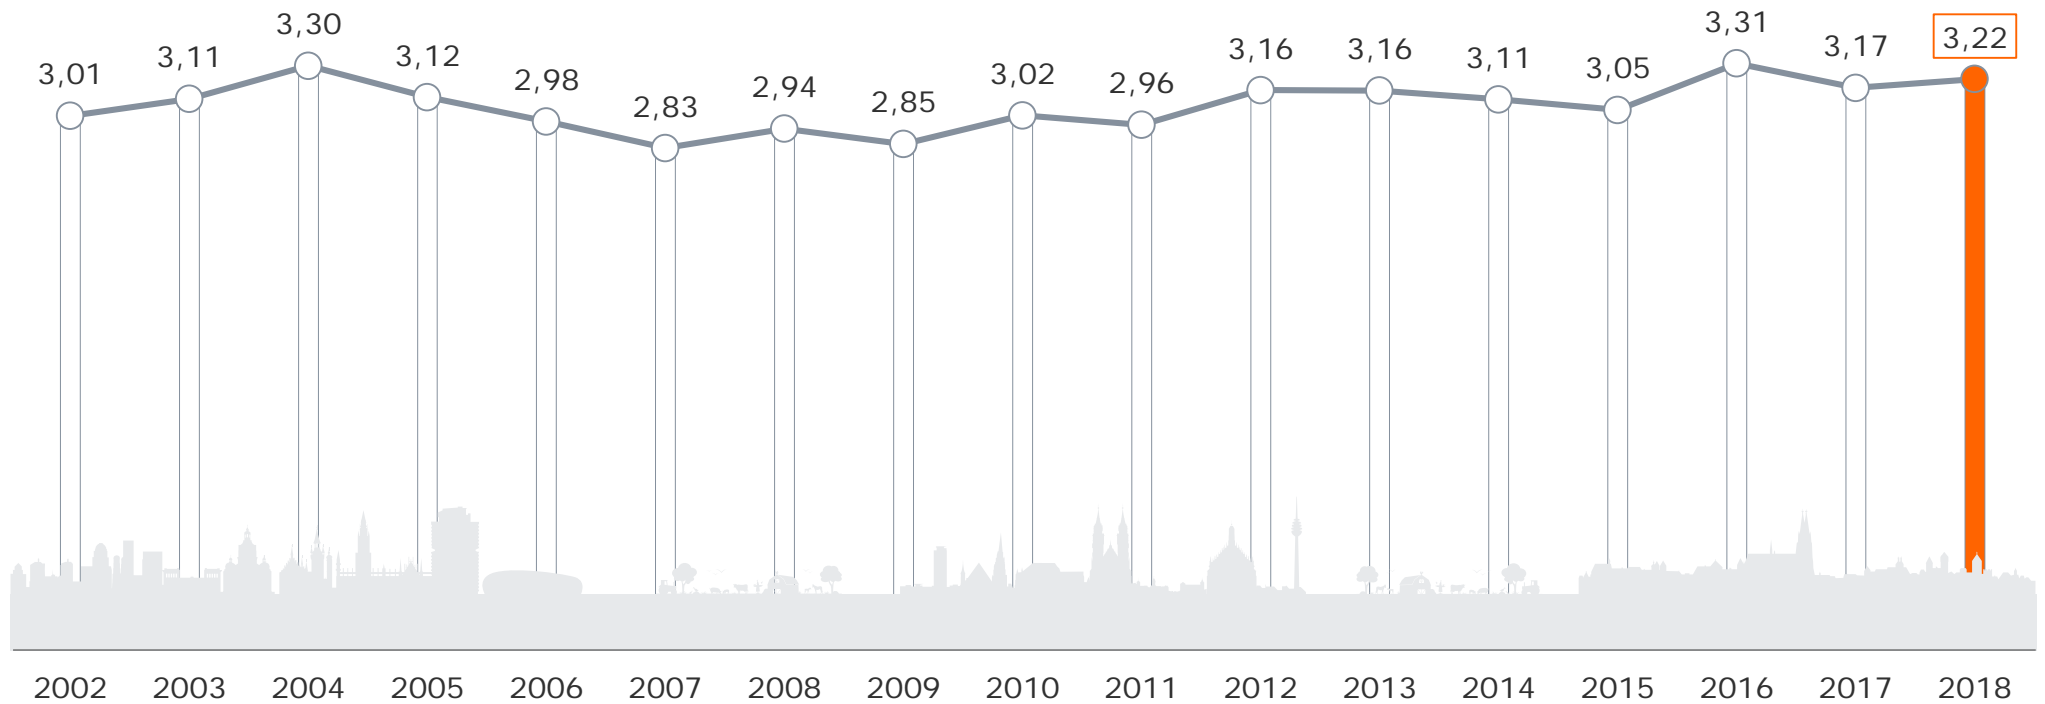

Tagesreichweite Lokalradioprogramme gesamt in Bayern im Trend

Montag bis Freitag

Bevölkerung ab 14 Jahre in Bayern in Mio.

Tagesreichweite 2014 - 2018

Montag bis Freitag, Bevölkerung ab 14 Jahre in Bayern in %

Tagesreichweite 2014 - 2018

Montag bis Freitag, Bevölkerung ab 14 Jahre in Bayern in %

Radio Galaxy gesamt

in Gebieten mit Galaxy lokal

egoFM

in M, N, A, R, Wü

Klassik Radio

in M, N, A, R, Wü

ROCK ANTENNE

in Bayern

Tagesreichweite und Hördauer Radiohören gesamt nach Alter

Montag bis Freitag, Bevölkerung ab 14 Jahre in Bayern

Tagesreichweite in %

Hördauer in Minuten

Tagesreichweite und Hördauer Radiohören gesamt nach Alter

ANTENNE BAYERN in %

Bayern 1 in %

Bayern 3 in %

Tagesreichweite nach Alter im Trend

Montag bis Freitag, Bevölkerung ab 14 Jahre in Bayern

Lokalprogramme gesamt in %

■ 2016 ■ 2017 ■ 2018

ANTENNE BAYERN in %