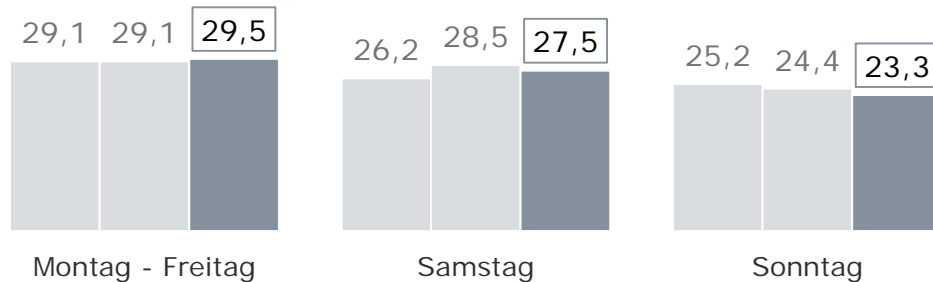

Montag bis Freitag, Bevölkerung ab 14 Jahre in Bayern

Tagesreichweite ANTENNE BAYERN in %

Tagesreichweite Bayern 1 nach Alter

Montag bis Freitag, Bevölkerung ab 14 Jahre in Bayern

Tagesreichweite Bayern 1 in %

Tagesreichweite Bayern 3 nach Alter

Montag bis Freitag, Bevölkerung ab 14 Jahre in Bayern

Tagesreichweite Bayern 3 in %

Tagesreichweite

Montag bis Freitag / Samstag / Sonntag, Bevölkerung ab 14 Jahre in Bayern

2018

Lokalprogramme gesamt in %

ANTENNE BAYERN in %

Bayern 1 in %

Bayern 3 in %

Viertelstundenreichweiten

Montag bis Freitag, Bevölkerung ab 14 Jahre in Bayern

Lokalprogramme gesamt in %

ANTENNE BAYERN in %

Bayern 1 in %

Bayern 3 in %

Radiohören gesamt: Potenzial und Ausschöpfung

Montag bis Freitag, Bevölkerung ab 14 Jahre in Bayern

Zu Hause ohne Schlafen in %

Bei der Arbeit

Im Auto