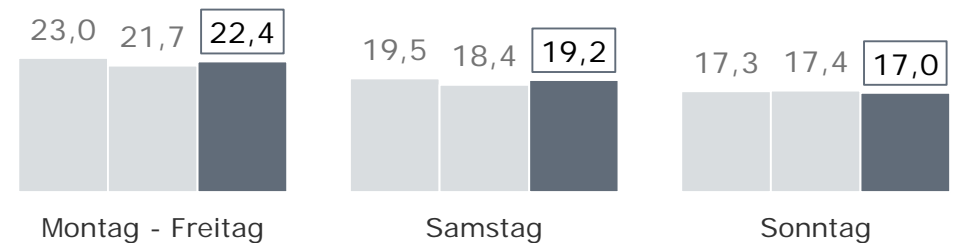

Montag bis Freitag, Bevölkerung ab 14 Jahre in Bayern

Tagesreichweite ANTENNE BAYERN in %

Tagesreichweite Bayern 1 nach Alter

Montag bis Freitag, Bevölkerung ab 14 Jahre in Bayern

Tagesreichweite Bayern 1 in %

Tagesreichweite Bayern 3 nach Alter

Montag bis Freitag, Bevölkerung ab 14 Jahre in Bayern

Tagesreichweite Bayern 3 in %

Tagesreichweite

Montag bis Freitag / Samstag / Sonntag, Bevölkerung ab 14 Jahre in Bayern

2018

Lokalprogramme gesamt in %

ANTENNE BAYERN in %

Bayern 1 in %

Bayern 3 in %

Viertelstundenreichweiten

Montag bis Freitag, Bevölkerung ab 14 Jahre in Bayern

Lokalprogramme gesamt in %

ANTENNE BAYERN in %

Bayern 1 in %

Bayern 3 in %

Radiohören gesamt: Potenzial und Ausschöpfung

Montag bis Freitag, Bevölkerung ab 14 Jahre in Bayern

Zu Hause ohne Schlafen in %

Bei der Arbeit

Im Auto