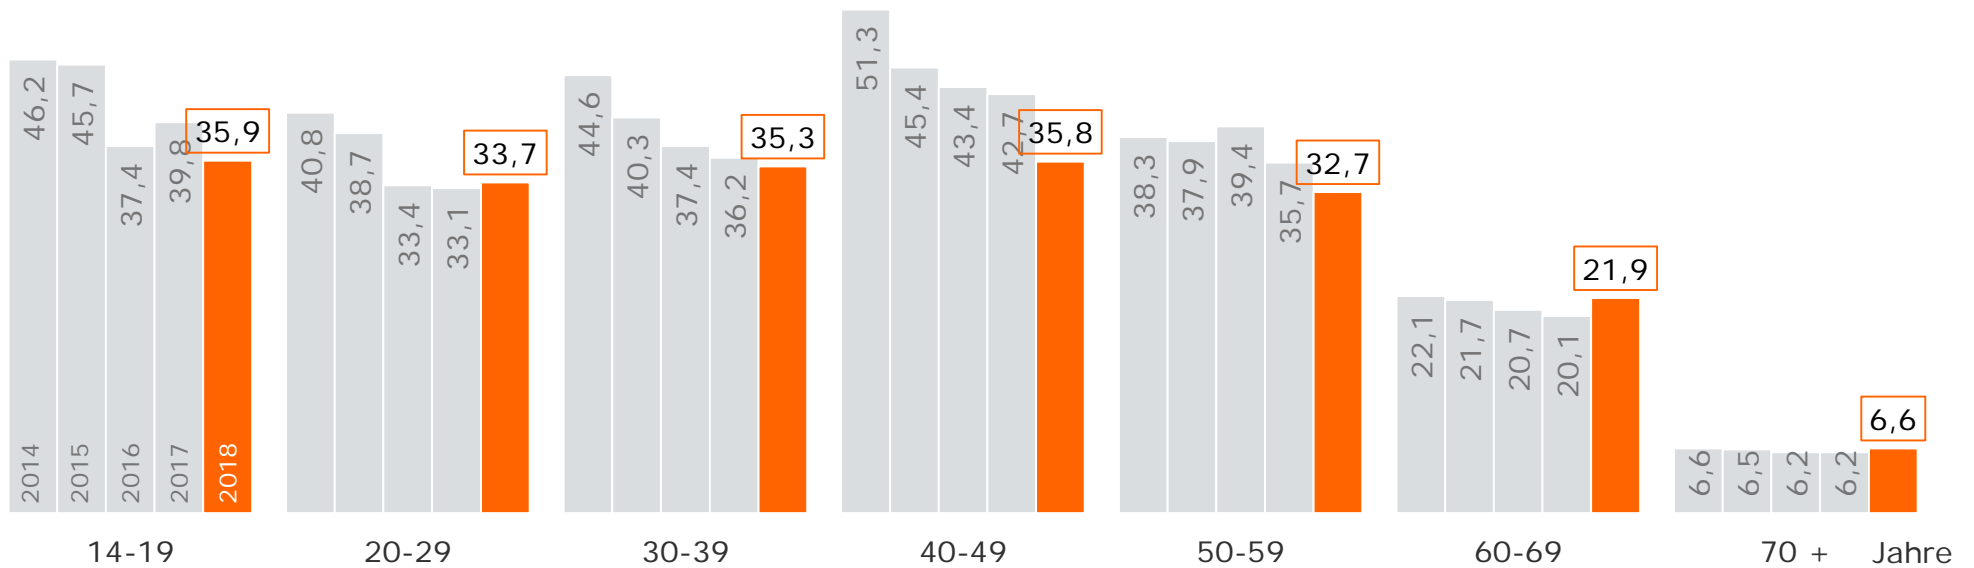

ANTENNE BAYERN in %

Bayern 1 in %

Bayern 3 in %

Tagesreichweite nach Alter im Trend

Montag bis Freitag, Bevölkerung ab 14 Jahre in Bayern

Lokalprogramme gesamt in %

■ 2016 ■ 2017 ■ 2018

ANTENNE BAYERN in %

Bayern 1 in %

Bayern 3 in %

Tagesreichweite Bayerische Lokalprogramme gesamt nach Alter

Montag bis Freitag, Bevölkerung ab 14 Jahre in Bayern

Tagesreichweite Bayerische Lokalprogramme gesamt in %

Tagesreichweite ANTENNE BAYERN nach Alter

Montag bis Freitag, Bevölkerung ab 14 Jahre in Bayern

Tagesreichweite ANTENNE BAYERN in %

Tagesreichweite Bayern 1 nach Alter

Montag bis Freitag, Bevölkerung ab 14 Jahre in Bayern

Tagesreichweite Bayern 1 in %

Tagesreichweite Bayern 3 nach Alter

Montag bis Freitag, Bevölkerung ab 14 Jahre in Bayern

Tagesreichweite Bayern 3 in %

Tagesreichweite

Montag bis Freitag / Samstag / Sonntag, Bevölkerung ab 14 Jahre in Bayern