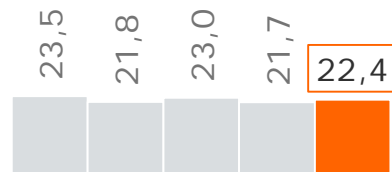

Tagesreichweite Lokalradioprogramme gesamt in Bayern im Trend

Montag bis Freitag

Bevölkerung ab 14 Jahre in Bayern in Mio.

Tagesreichweite 2014 - 2018

Montag bis Freitag, Bevölkerung ab 14 Jahre in Bayern in %

Radiohören gesamt

Lokalprogramme gesamt

ANTENNE BAYERN

Bayern 1

Bayern 2

Bayern 3

BR Klassik

B 5 aktuell

Tagesreichweite 2014 - 2018

Montag bis Freitag, Bevölkerung ab 14 Jahre in Bayern in %

Radio Galaxy gesamt

in Gebieten mit Galaxy lokal

egoFM

in M, N, A, R, Wü

Klassik Radio

in M, N, A, R, Wü

ROCK ANTENNE

in Bayern

Tagesreichweite und Hördauer Radiohören gesamt nach Alter

Montag bis Freitag, Bevölkerung ab 14 Jahre in Bayern

Tagesreichweite in %

Hördauer in Minuten

Tagesreichweite und Hördauer Radiohören gesamt nach Alter