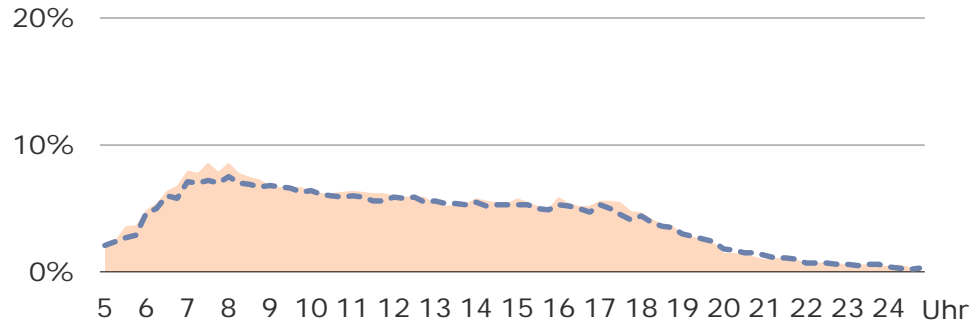

Montag bis Freitag, Bevölkerung ab 14 Jahre in Bayern

Tagesreichweite ANTENNE BAYERN in %

Tagesreichweite Bayern 1 nach Alter

Montag bis Freitag, Bevölkerung ab 14 Jahre in Bayern

Tagesreichweite Bayern 1 in %

Tagesreichweite Bayern 3 nach Alter

Montag bis Freitag, Bevölkerung ab 14 Jahre in Bayern

Tagesreichweite Bayern 3 in %

Tagesreichweite

Montag bis Freitag / Samstag / Sonntag, Bevölkerung ab 14 Jahre in Bayern

2018

Lokalprogramme gesamt in %

ANTENNE BAYERN in %

Bayern 1 in %

Bayern 3 in %

Viertelstundenreichweiten

Montag bis Freitag, Bevölkerung ab 14 Jahre in Bayern

Lokalprogramme gesamt in %

ANTENNE BAYERN in %

Bayern 1 in %

Bayern 3 in %

Radiohören gesamt: Potenzial und Ausschöpfung

Montag bis Freitag, Bevölkerung ab 14 Jahre in Bayern

Zu Hause ohne Schlafen in %

Bei der Arbeit

Im Auto