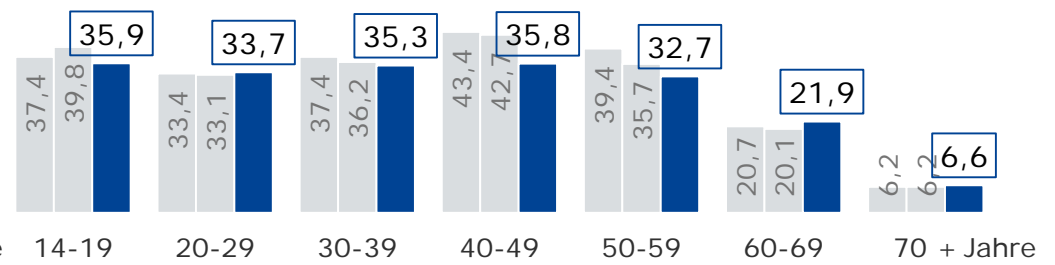

Montag bis Freitag / Samstag / Sonntag, Bevölkerung ab 14 Jahre in Bayern

Tagesreichweite in %

2018

Hördauer in Minuten

Tagesreichweite nach Alter

Montag bis Freitag, Bevölkerung ab 14 Jahre in Bayern

2018

Lokalprogramme gesamt in %

ANTENNE BAYERN in %

Bayern 1 in %

Bayern 3 in %

Tagesreichweite nach Alter im Trend

Montag bis Freitag, Bevölkerung ab 14 Jahre in Bayern

Lokalprogramme gesamt in %

■ 2016 ■ 2017 ■ 2018

ANTENNE BAYERN in %

Bayern 1 in %

Bayern 3 in %

Tagesreichweite Bayerische Lokalprogramme gesamt nach Alter

Montag bis Freitag, Bevölkerung ab 14 Jahre in Bayern

Tagesreichweite Bayerische Lokalprogramme gesamt in %

Tagesreichweite ANTENNE BAYERN nach Alter

Montag bis Freitag, Bevölkerung ab 14 Jahre in Bayern

Tagesreichweite ANTENNE BAYERN in %

Tagesreichweite Bayern 1 nach Alter

Montag bis Freitag, Bevölkerung ab 14 Jahre in Bayern

Tagesreichweite Bayern 1 in %