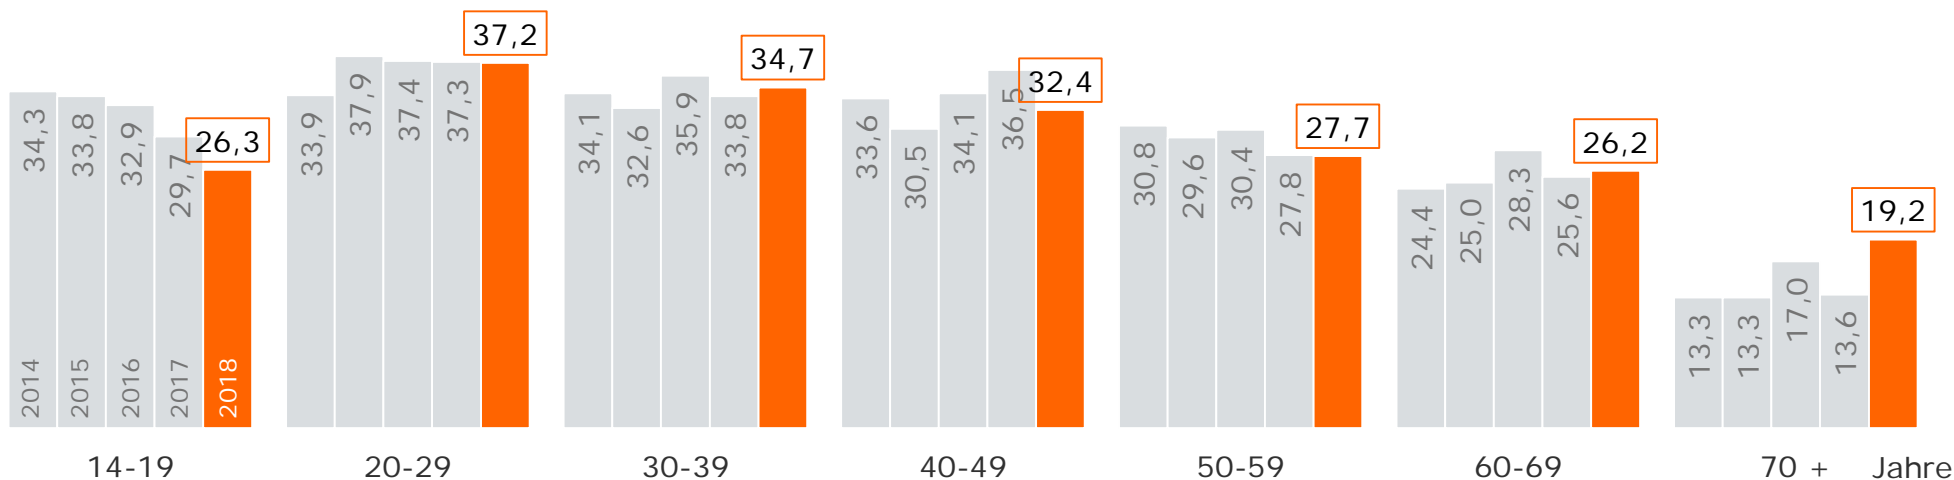

ANTENNE BAYERN in %

Bayern 1 in %

Bayern 3 in %

Tagesreichweite nach Alter im Trend

Montag bis Freitag, Bevölkerung ab 14 Jahre in Bayern

Lokalprogramme gesamt in %

■ 2016 ■ 2017 ■ 2018

ANTENNE BAYERN in %

Bayern 1 in %

Bayern 3 in %

Tagesreichweite Bayerische Lokalprogramme gesamt nach Alter

Montag bis Freitag, Bevölkerung ab 14 Jahre in Bayern

Tagesreichweite Bayerische Lokalprogramme gesamt in %

Tagesreichweite ANTENNE BAYERN nach Alter

Montag bis Freitag, Bevölkerung ab 14 Jahre in Bayern

Tagesreichweite ANTENNE BAYERN in %

Tagesreichweite Bayern 1 nach Alter

Montag bis Freitag, Bevölkerung ab 14 Jahre in Bayern

Tagesreichweite Bayern 1 in %

Tagesreichweite Bayern 3 nach Alter

Montag bis Freitag, Bevölkerung ab 14 Jahre in Bayern

Tagesreichweite Bayern 3 in %

Tagesreichweite

Montag bis Freitag / Samstag / Sonntag, Bevölkerung ab 14 Jahre in Bayern