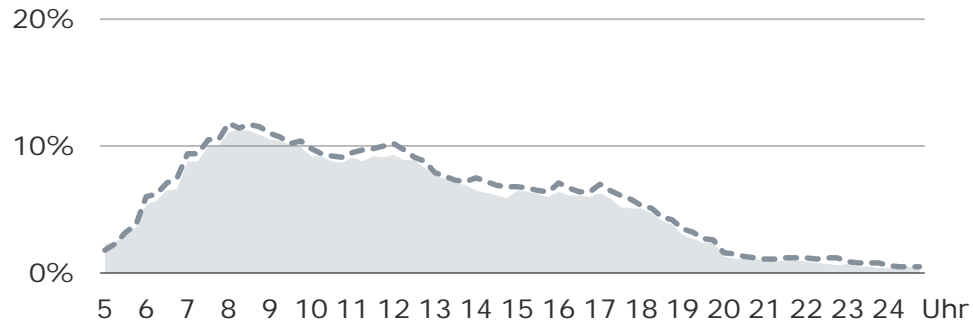

Montag bis Freitag, Bevölkerung ab 14 Jahre in Bayern

Tagesreichweite ANTENNE BAYERN in %

Tagesreichweite Bayern 1 nach Alter

Montag bis Freitag, Bevölkerung ab 14 Jahre in Bayern

Tagesreichweite Bayern 1 in %

Tagesreichweite Bayern 3 nach Alter

Montag bis Freitag, Bevölkerung ab 14 Jahre in Bayern

Tagesreichweite Bayern 3 in %

Tagesreichweite

Montag bis Freitag / Samstag / Sonntag, Bevölkerung ab 14 Jahre in Bayern

2018

Lokalprogramme gesamt in %

ANTENNE BAYERN in %

Bayern 1 in %

Bayern 3 in %

Viertelstundenreichweiten

Montag bis Freitag, Bevölkerung ab 14 Jahre in Bayern

Lokalprogramme gesamt in %

ANTENNE BAYERN in %

Bayern 1 in %

Bayern 3 in %

Radiohören gesamt: Potenzial und Ausschöpfung

Montag bis Freitag, Bevölkerung ab 14 Jahre in Bayern

Zu Hause ohne Schlafen in %

Bei der Arbeit

Im Auto