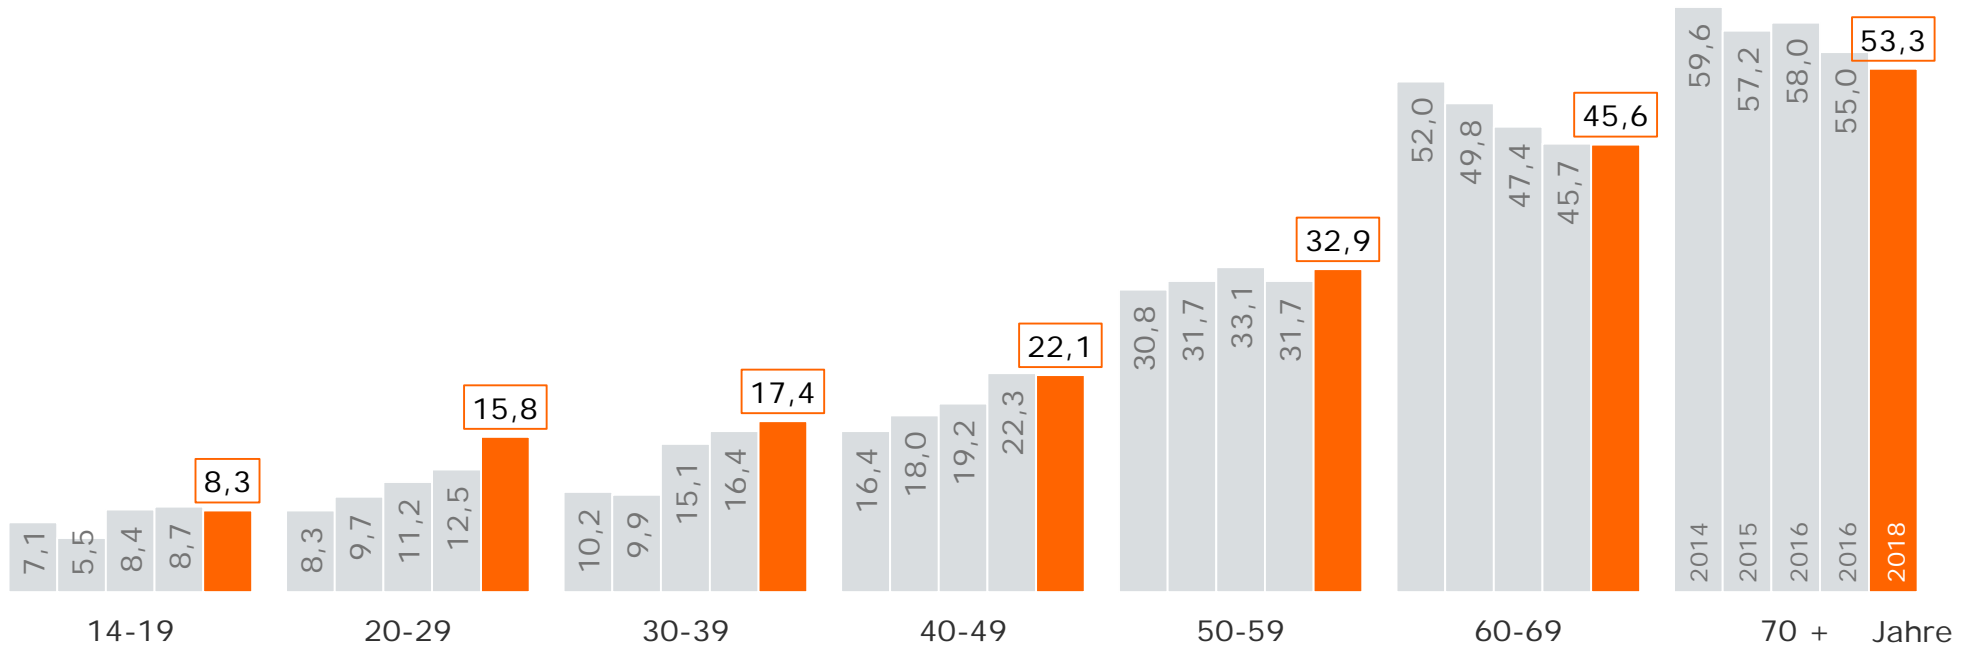

ANTENNE BAYERN in %

Bayern 1 in %

Bayern 3 in %

Tagesreichweite nach Alter im Trend

Montag bis Freitag, Bevölkerung ab 14 Jahre in Bayern

Lokalprogramme gesamt in %

■ 2016 ■ 2017 ■ 2018

ANTENNE BAYERN in %

Bayern 1 in %

Bayern 3 in %

Tagesreichweite Bayerische Lokalprogramme gesamt nach Alter

Montag bis Freitag, Bevölkerung ab 14 Jahre in Bayern

Tagesreichweite Bayerische Lokalprogramme gesamt in %

Tagesreichweite ANTENNE BAYERN nach Alter

Montag bis Freitag, Bevölkerung ab 14 Jahre in Bayern

Tagesreichweite ANTENNE BAYERN in %

Tagesreichweite Bayern 1 nach Alter

Montag bis Freitag, Bevölkerung ab 14 Jahre in Bayern

Tagesreichweite Bayern 1 in %

Tagesreichweite Bayern 3 nach Alter

Montag bis Freitag, Bevölkerung ab 14 Jahre in Bayern

Tagesreichweite Bayern 3 in %

Tagesreichweite

Montag bis Freitag / Samstag / Sonntag, Bevölkerung ab 14 Jahre in Bayern