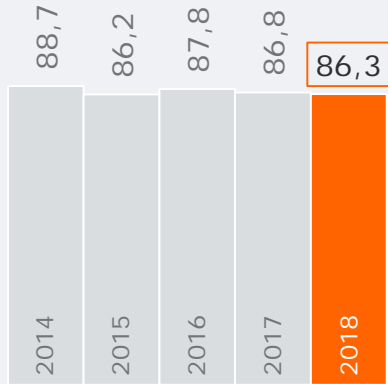

Tagesreichweite Lokalradioprogramme gesamt in Bayern im Trend

Montag bis Freitag

Bevölkerung ab 14 Jahre in Bayern in Mio.

Tagesreichweite 2014 - 2018

Montag bis Freitag, Bevölkerung ab 14 Jahre in Bayern in %

Radiohören gesamt

Lokalprogramme gesamt

ANTENNE BAYERN

Bayern 1

Bayern 2

Bayern 3

BR Klassik

B 5 aktuell

Tagesreichweite 2014 - 2018

Montag bis Freitag, Bevölkerung ab 14 Jahre in Bayern in %

Radio Galaxy gesamt

in Gebieten mit Galaxy lokal

egoFM

in M, N, A, R, Wü

Klassik Radio

in M, N, A, R, Wü