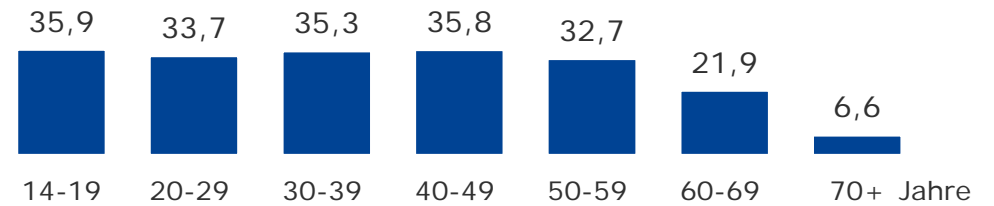

ROCK ANTENNE

in Bayern

Tagesreichweite und Hördauer Radiohören gesamt nach Alter

Montag bis Freitag, Bevölkerung ab 14 Jahre in Bayern

Tagesreichweite in %

Hördauer in Minuten

Tagesreichweite und Hördauer Radiohören gesamt nach Alter

Montag bis Freitag / Samstag / Sonntag, Bevölkerung ab 14 Jahre in Bayern

Tagesreichweite in %

2018

Hördauer in Minuten

Tagesreichweite nach Alter

Montag bis Freitag, Bevölkerung ab 14 Jahre in Bayern

2018

Lokalprogramme gesamt in %

ANTENNE BAYERN in %

Bayern 1 in %

Bayern 3 in %

Tagesreichweite nach Alter im Trend

Montag bis Freitag, Bevölkerung ab 14 Jahre in Bayern

Lokalprogramme gesamt in %

■ 2016 ■ 2017 ■ 2018

ANTENNE BAYERN in %

Bayern 1 in %

Bayern 3 in %

Tagesreichweite Bayerische Lokalprogramme gesamt nach Alter

Montag bis Freitag, Bevölkerung ab 14 Jahre in Bayern

Tagesreichweite Bayerische Lokalprogramme gesamt in %

Tagesreichweite ANTENNE BAYERN nach Alter