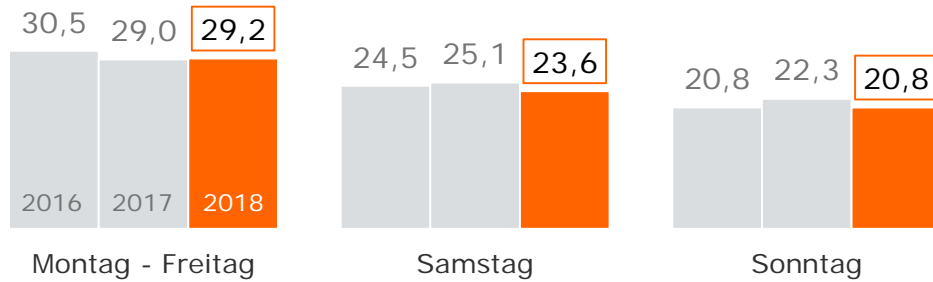

Montag bis Freitag, Bevölkerung ab 14 Jahre in Bayern

Tagesreichweite ANTENNE BAYERN in %

Tagesreichweite Bayern 1 nach Alter

Montag bis Freitag, Bevölkerung ab 14 Jahre in Bayern

Tagesreichweite Bayern 1 in %

Tagesreichweite Bayern 3 nach Alter

Montag bis Freitag, Bevölkerung ab 14 Jahre in Bayern

Tagesreichweite Bayern 3 in %

Tagesreichweite

Montag bis Freitag / Samstag / Sonntag, Bevölkerung ab 14 Jahre in Bayern

2018

Lokalprogramme gesamt in %

ANTENNE BAYERN in %

Bayern 1 in %

Bayern 3 in %

Viertelstundenreichweiten

Montag bis Freitag, Bevölkerung ab 14 Jahre in Bayern

Lokalprogramme gesamt in %

ANTENNE BAYERN in %

Bayern 1 in %

Bayern 3 in %

Radiohören gesamt: Potenzial und Ausschöpfung

Montag bis Freitag, Bevölkerung ab 14 Jahre in Bayern

Zu Hause ohne Schlafen in %

Bei der Arbeit

Im Auto