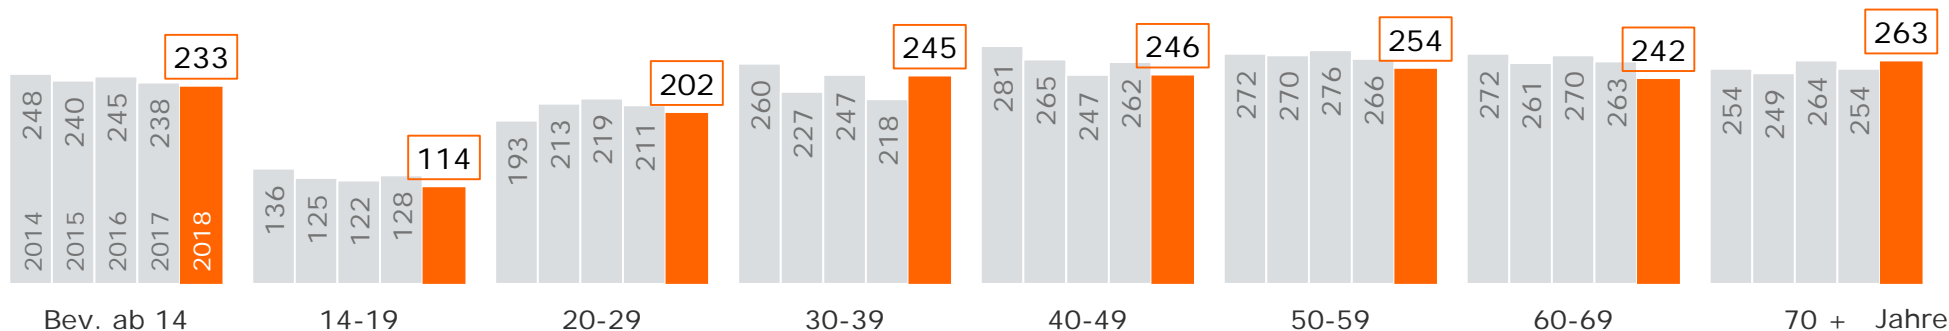

Tagesreichweite 2014 - 2018

Montag bis Freitag, Bevölkerung ab 14 Jahre in Bayern in %

Radio Galaxy gesamt

in Gebieten mit Galaxy lokal

egoFM

in M, N, A, R, Wü

Klassik Radio

in M, N, A, R, Wü

ROCK ANTENNE

in Bayern

Tagesreichweite und Hördauer Radiohören gesamt nach Alter

Montag bis Freitag, Bevölkerung ab 14 Jahre in Bayern

Tagesreichweite in %

Hördauer in Minuten

Tagesreichweite und Hördauer Radiohören gesamt nach Alter

Montag bis Freitag / Samstag / Sonntag, Bevölkerung ab 14 Jahre in Bayern

Tagesreichweite in %

2018

Hördauer in Minuten

Tagesreichweite nach Alter

Montag bis Freitag, Bevölkerung ab 14 Jahre in Bayern

2018

Lokalprogramme gesamt in %

ANTENNE BAYERN in %

Bayern 1 in %

Bayern 3 in %

Tagesreichweite nach Alter im Trend

Montag bis Freitag, Bevölkerung ab 14 Jahre in Bayern

Lokalprogramme gesamt in %

■ 2016 ■ 2017 ■ 2018

ANTENNE BAYERN in %