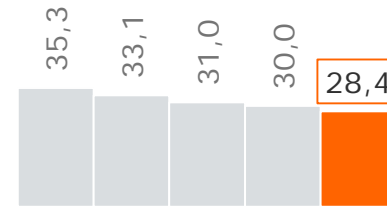

Tagesreichweite Lokalradioprogramme gesamt in Bayern im Trend

Montag bis Freitag

Bevölkerung ab 14 Jahre in Bayern in Mio.

Tagesreichweite 2014 - 2018

Montag bis Freitag, Bevölkerung ab 14 Jahre in Bayern in %

Radiohören gesamt

Lokalprogramme gesamt

ANTENNE BAYERN

Bayern 1

Bayern 2

Bayern 3

BR Klassik

B 5 aktuell

Tagesreichweite 2014 - 2018

Montag bis Freitag, Bevölkerung ab 14 Jahre in Bayern in %

Radio Galaxy gesamt

in Gebieten mit Galaxy lokal

egoFM

in M, N, A, R, Wü

Klassik Radio

in M, N, A, R, Wü