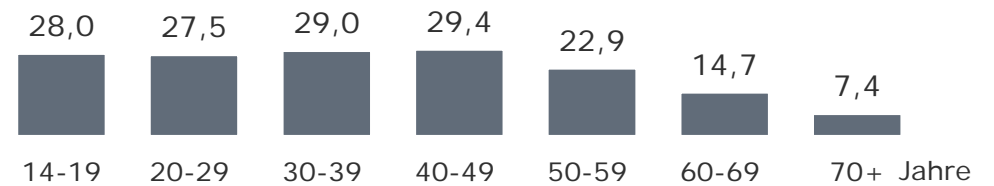

ROCK ANTENNE

in Bayern

Tagesreichweite und Hördauer Radiohören gesamt nach Alter

Montag bis Freitag, Bevölkerung ab 14 Jahre in Bayern

Tagesreichweite in %

Hördauer in Minuten

Tagesreichweite und Hördauer Radiohören gesamt nach Alter

Montag bis Freitag / Samstag / Sonntag, Bevölkerung ab 14 Jahre in Bayern

Tagesreichweite in %

2018

Hördauer in Minuten

Tagesreichweite nach Alter

Montag bis Freitag, Bevölkerung ab 14 Jahre in Bayern

2018

Lokalprogramme gesamt in %

ANTENNE BAYERN in %

Bayern 1 in %

Bayern 3 in %

Tagesreichweite nach Alter im Trend

Montag bis Freitag, Bevölkerung ab 14 Jahre in Bayern

Lokalprogramme gesamt in %

■ 2016 ■ 2017 ■ 2018

ANTENNE BAYERN in %

Bayern 1 in %

Bayern 3 in %

Tagesreichweite Bayerische Lokalprogramme gesamt nach Alter

Montag bis Freitag, Bevölkerung ab 14 Jahre in Bayern

Tagesreichweite Bayerische Lokalprogramme gesamt in %

Tagesreichweite ANTENNE BAYERN nach Alter