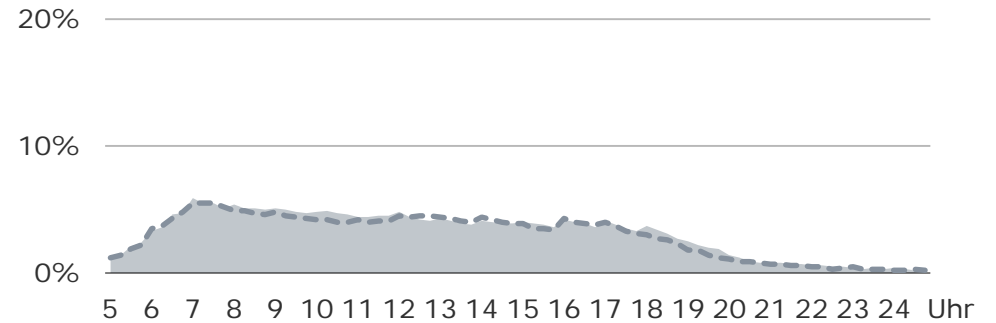

Montag bis Freitag, Bevölkerung ab 14 Jahre in Bayern

Tagesreichweite ANTENNE BAYERN in %

Tagesreichweite Bayern 1 nach Alter

Montag bis Freitag, Bevölkerung ab 14 Jahre in Bayern

Tagesreichweite Bayern 1 in %

Tagesreichweite Bayern 3 nach Alter

Montag bis Freitag, Bevölkerung ab 14 Jahre in Bayern

Tagesreichweite Bayern 3 in %

Tagesreichweite

Montag bis Freitag / Samstag / Sonntag, Bevölkerung ab 14 Jahre in Bayern

2018

Lokalprogramme gesamt in %

ANTENNE BAYERN in %

Bayern 1 in %

Bayern 3 in %

Viertelstundenreichweiten

Montag bis Freitag, Bevölkerung ab 14 Jahre in Bayern

Lokalprogramme gesamt in %

ANTENNE BAYERN in %

Bayern 1 in %

Bayern 3 in %

Radiohören gesamt: Potenzial und Ausschöpfung

Montag bis Freitag, Bevölkerung ab 14 Jahre in Bayern

Zu Hause ohne Schlafen in %

Bei der Arbeit

Im Auto