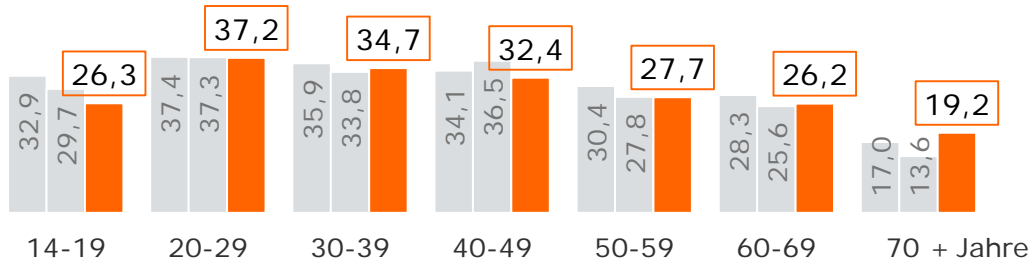

Montag bis Freitag / Samstag / Sonntag, Bevölkerung ab 14 Jahre in Bayern

Tagesreichweite in %

2018

Hördauer in Minuten

Tagesreichweite nach Alter

Montag bis Freitag, Bevölkerung ab 14 Jahre in Bayern

2018

Lokalprogramme gesamt in %

ANTENNE BAYERN in %

Bayern 1 in %

Bayern 3 in %

Tagesreichweite nach Alter im Trend

Montag bis Freitag, Bevölkerung ab 14 Jahre in Bayern

Lokalprogramme gesamt in %

■ 2016 ■ 2017 ■ 2018

ANTENNE BAYERN in %

Bayern 1 in %

Bayern 3 in %

Tagesreichweite Bayerische Lokalprogramme gesamt nach Alter

Montag bis Freitag, Bevölkerung ab 14 Jahre in Bayern

Tagesreichweite Bayerische Lokalprogramme gesamt in %

Tagesreichweite ANTENNE BAYERN nach Alter

Montag bis Freitag, Bevölkerung ab 14 Jahre in Bayern

Tagesreichweite ANTENNE BAYERN in %

Tagesreichweite Bayern 1 nach Alter

Montag bis Freitag, Bevölkerung ab 14 Jahre in Bayern

Tagesreichweite Bayern 1 in %