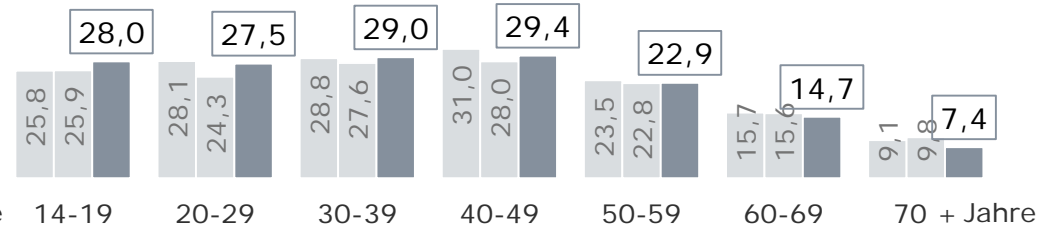

Montag bis Freitag / Samstag / Sonntag, Bevölkerung ab 14 Jahre in Bayern

Tagesreichweite in %

2018

Hördauer in Minuten

Tagesreichweite nach Alter

Montag bis Freitag, Bevölkerung ab 14 Jahre in Bayern

2018

Lokalprogramme gesamt in %

ANTENNE BAYERN in %

Bayern 1 in %

Bayern 3 in %

Tagesreichweite nach Alter im Trend

Montag bis Freitag, Bevölkerung ab 14 Jahre in Bayern

Lokalprogramme gesamt in %

■ 2016 ■ 2017 ■ 2018

ANTENNE BAYERN in %

Bayern 1 in %

Bayern 3 in %

Tagesreichweite Bayerische Lokalprogramme gesamt nach Alter

Montag bis Freitag, Bevölkerung ab 14 Jahre in Bayern

Tagesreichweite Bayerische Lokalprogramme gesamt in %

Tagesreichweite ANTENNE BAYERN nach Alter

Montag bis Freitag, Bevölkerung ab 14 Jahre in Bayern

Tagesreichweite ANTENNE BAYERN in %

Tagesreichweite Bayern 1 nach Alter

Montag bis Freitag, Bevölkerung ab 14 Jahre in Bayern

Tagesreichweite Bayern 1 in %