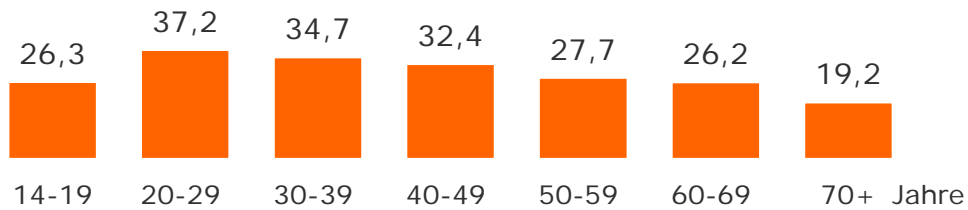

ROCK ANTENNE

in Bayern

Tagesreichweite und Hördauer Radiohören gesamt nach Alter

Montag bis Freitag, Bevölkerung ab 14 Jahre in Bayern

Tagesreichweite in %

Hördauer in Minuten

Tagesreichweite und Hördauer Radiohören gesamt nach Alter

Montag bis Freitag / Samstag / Sonntag, Bevölkerung ab 14 Jahre in Bayern

Tagesreichweite in %

2018

Hördauer in Minuten

Tagesreichweite nach Alter

Montag bis Freitag, Bevölkerung ab 14 Jahre in Bayern

2018

Lokalprogramme gesamt in %

ANTENNE BAYERN in %

Bayern 1 in %

Bayern 3 in %

Tagesreichweite nach Alter im Trend

Montag bis Freitag, Bevölkerung ab 14 Jahre in Bayern

Lokalprogramme gesamt in %

■ 2016 ■ 2017 ■ 2018

ANTENNE BAYERN in %

Bayern 1 in %

Bayern 3 in %

Tagesreichweite Bayerische Lokalprogramme gesamt nach Alter

Montag bis Freitag, Bevölkerung ab 14 Jahre in Bayern

Tagesreichweite Bayerische Lokalprogramme gesamt in %

Tagesreichweite ANTENNE BAYERN nach Alter