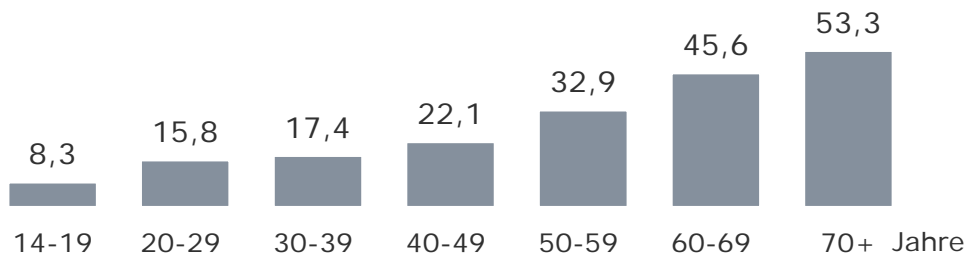

ROCK ANTENNE

in Bayern

Tagesreichweite und Hördauer Radiohören gesamt nach Alter

Montag bis Freitag, Bevölkerung ab 14 Jahre in Bayern

Tagesreichweite in %

Hördauer in Minuten

Tagesreichweite und Hördauer Radiohören gesamt nach Alter

Montag bis Freitag / Samstag / Sonntag, Bevölkerung ab 14 Jahre in Bayern

Tagesreichweite in %

2018

Hördauer in Minuten

Tagesreichweite nach Alter

Montag bis Freitag, Bevölkerung ab 14 Jahre in Bayern

2018

Lokalprogramme gesamt in %

ANTENNE BAYERN in %

Bayern 1 in %

Bayern 3 in %

Tagesreichweite nach Alter im Trend

Montag bis Freitag, Bevölkerung ab 14 Jahre in Bayern

Lokalprogramme gesamt in %

■ 2016 ■ 2017 ■ 2018

ANTENNE BAYERN in %

Bayern 1 in %

Bayern 3 in %

Tagesreichweite Bayerische Lokalprogramme gesamt nach Alter

Montag bis Freitag, Bevölkerung ab 14 Jahre in Bayern

Tagesreichweite Bayerische Lokalprogramme gesamt in %

Tagesreichweite ANTENNE BAYERN nach Alter