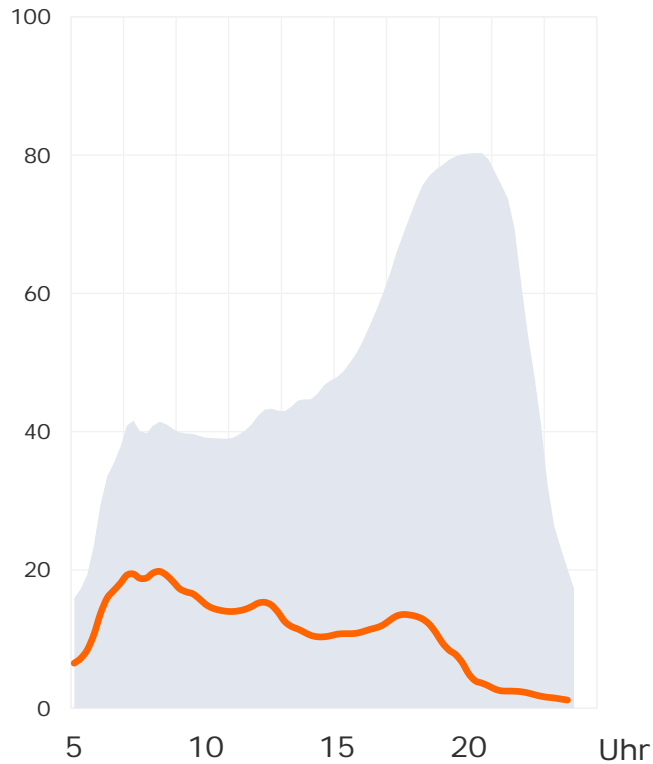

Tagesreichweite Bayern 3 nach Alter

Montag bis Freitag, Bevölkerung ab 14 Jahre in Bayern

Tagesreichweite Bayern 3 in %

Tagesreichweite

Montag bis Freitag / Samstag / Sonntag, Bevölkerung ab 14 Jahre in Bayern

2018

Lokalprogramme gesamt in %

ANTENNE BAYERN in %

Bayern 1 in %

Bayern 3 in %

Viertelstundenreichweiten

Montag bis Freitag, Bevölkerung ab 14 Jahre in Bayern

Lokalprogramme gesamt in %

ANTENNE BAYERN in %

Bayern 1 in %

Bayern 3 in %

Radiohören gesamt: Potenzial und Ausschöpfung

Montag bis Freitag, Bevölkerung ab 14 Jahre in Bayern

Zu Hause ohne Schlafen in %

Bei der Arbeit

Im Auto