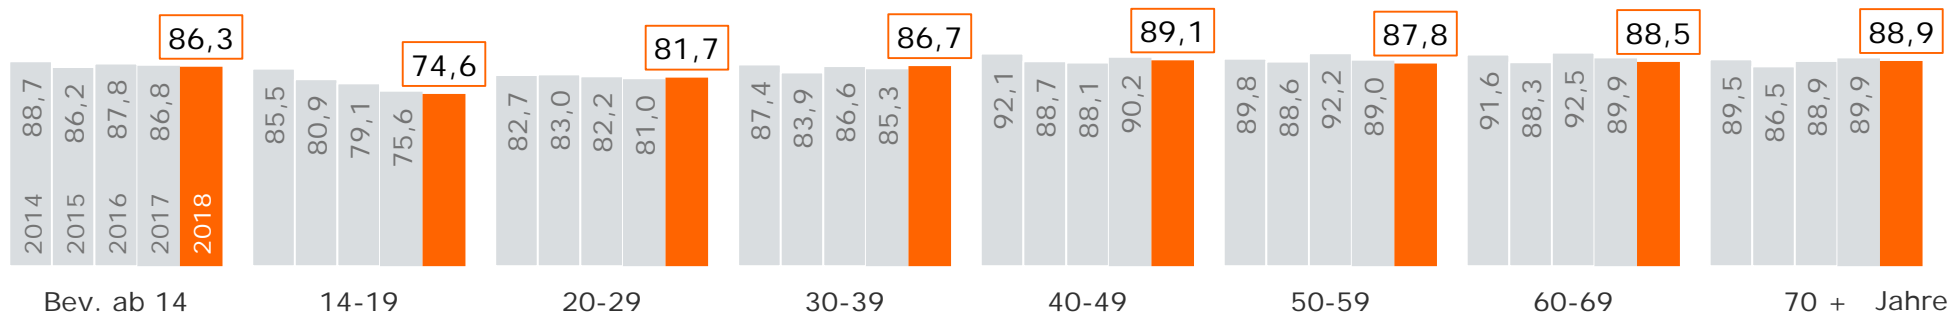

Tagesreichweite 2014 - 2018

Montag bis Freitag, Bevölkerung ab 14 Jahre in Bayern in %

Radio Galaxy gesamt

in Gebieten mit Galaxy lokal

egoFM

in M, N, A, R, Wü

Klassik Radio

in M, N, A, R, Wü

ROCK ANTENNE

in Bayern

Tagesreichweite und Hördauer Radiohören gesamt nach Alter

Montag bis Freitag, Bevölkerung ab 14 Jahre in Bayern

Tagesreichweite in %

Hördauer in Minuten

Tagesreichweite und Hördauer Radiohören gesamt nach Alter

Montag bis Freitag / Samstag / Sonntag, Bevölkerung ab 14 Jahre in Bayern

Tagesreichweite in %

2018

Hördauer in Minuten

Tagesreichweite nach Alter

Montag bis Freitag, Bevölkerung ab 14 Jahre in Bayern

2018

Lokalprogramme gesamt in %

ANTENNE BAYERN in %

Bayern 1 in %

Bayern 3 in %

Tagesreichweite nach Alter im Trend

Montag bis Freitag, Bevölkerung ab 14 Jahre in Bayern

Lokalprogramme gesamt in %

■ 2016 ■ 2017 ■ 2018

ANTENNE BAYERN in %