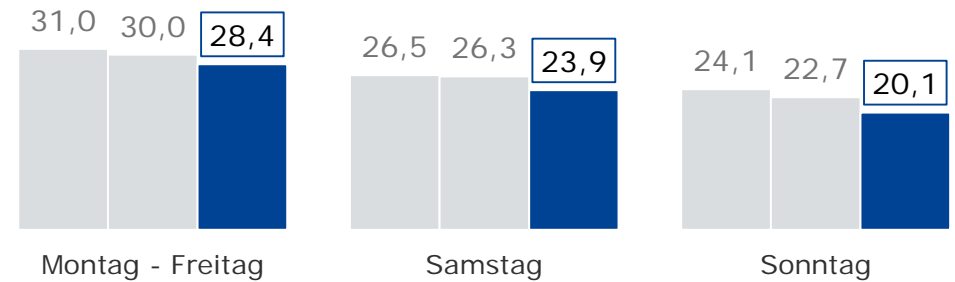

Montag bis Freitag, Bevölkerung ab 14 Jahre in Bayern

Tagesreichweite ANTENNE BAYERN in %

Tagesreichweite Bayern 1 nach Alter

Montag bis Freitag, Bevölkerung ab 14 Jahre in Bayern

Tagesreichweite Bayern 1 in %

Tagesreichweite Bayern 3 nach Alter

Montag bis Freitag, Bevölkerung ab 14 Jahre in Bayern

Tagesreichweite Bayern 3 in %

Tagesreichweite

Montag bis Freitag / Samstag / Sonntag, Bevölkerung ab 14 Jahre in Bayern

2018

Lokalprogramme gesamt in %

ANTENNE BAYERN in %

Bayern 1 in %

Bayern 3 in %

Viertelstundenreichweiten

Montag bis Freitag, Bevölkerung ab 14 Jahre in Bayern

Lokalprogramme gesamt in %

ANTENNE BAYERN in %

Bayern 1 in %

Bayern 3 in %

Radiohören gesamt: Potenzial und Ausschöpfung

Montag bis Freitag, Bevölkerung ab 14 Jahre in Bayern

Zu Hause ohne Schlafen in %

Bei der Arbeit

Im Auto