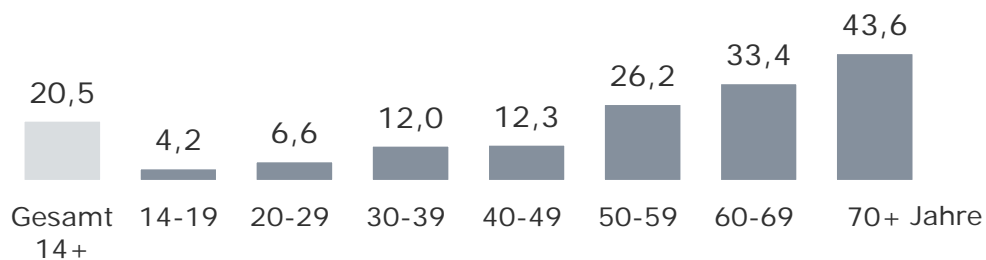

Tagesreichweite nach Altersgruppen

Montag bis Freitag, Bevölkerung ab 14 Jahre in den Empfangsgebieten

2018

Ballungsraum-Lokalsender: M, N in %

2-Frequenzstandort-Lokalsender in %

Lokalsender an Standorten mit Radio Galaxy lokal in %

1-Frequenzstandort-Lokalsender in %

Tagesreichweite nach Altersgruppen – Ballungsraum-Standorte

Montag bis Freitag, Bevölkerung ab 14 Jahre an Ballungsraum-Standorten

2018

Ballungsraum-Lokalsender: M, N in %

ANTENNE BAYERN in %

Bayern 1 in %

Bayern 3 in %

Tagesreichweite nach Altersgruppen – Umlandstandorte

Montag bis Freitag, Bevölkerung ab 14 Jahre an Umlandstandorten

2018

Umlandstandort-Lokalsender in %

ANTENNE BAYERN in %

Bayern 1 in %

Bayern 3 in %

Tagesreichweite nach Altersgruppen – 2-Frequenzstandorte

Montag bis Freitag, Bevölkerung ab 14 Jahre an 2-Frequenzstandorten

2018

2-Frequenzstandort-Lokalsender: A, HO, R, WÜ in %