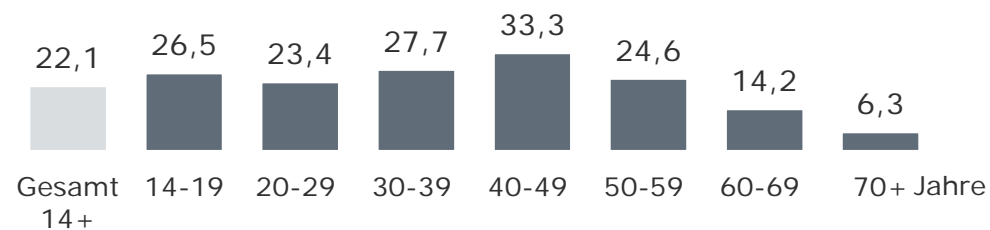

1-Frequenzstandort-Lokalsender in %

Tagesreichweite nach Altersgruppen – Ballungsraum-Standorte

Montag bis Freitag, Bevölkerung ab 14 Jahre an Ballungsraum-Standorten

2018

Ballungsraum-Lokalsender: M, N in %

ANTENNE BAYERN in %

Bayern 1 in %

Bayern 3 in %

Tagesreichweite nach Altersgruppen – Umlandstandorte

Montag bis Freitag, Bevölkerung ab 14 Jahre an Umlandstandorten

2018

Umlandstandort-Lokalsender in %

ANTENNE BAYERN in %

Bayern 1 in %

Bayern 3 in %

Tagesreichweite nach Altersgruppen – 2-Frequenzstandorte

Montag bis Freitag, Bevölkerung ab 14 Jahre an 2-Frequenzstandorten

2018

2-Frequenzstandort-Lokalsender: A, HO, R, WÜ in %

ANTENNE BAYERN in %

Bayern 1 in %

Bayern 3 in %

Tagesreichweite nach Altersgruppen – Standorte mit Radio Galaxy lokal

Montag bis Freitag, Bevölkerung ab 14 Jahre an Standorten mit Radio Galaxy lokal

2018

Lokalsender an Standorten mit Radio Galaxy lokal in %