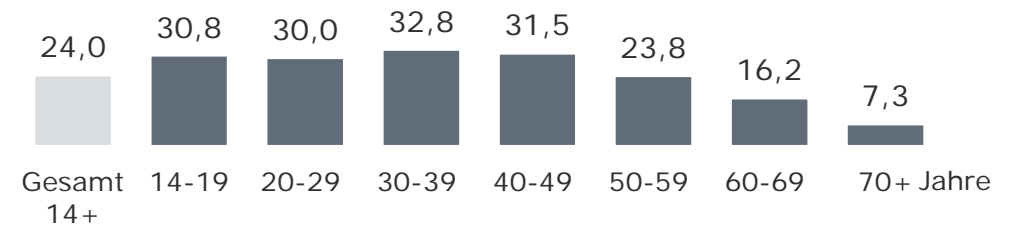

Bayern 1 in %

Bayern 3 in %

Tagesreichweite nach Altersgruppen – 2-Frequenzstandorte

Montag bis Freitag, Bevölkerung ab 14 Jahre an 2-Frequenzstandorten

2018

2-Frequenzstandort-Lokalsender: A, HO, R, WÜ in %

ANTENNE BAYERN in %

Bayern 1 in %

Bayern 3 in %

Tagesreichweite nach Altersgruppen – Standorte mit Radio Galaxy lokal

Montag bis Freitag, Bevölkerung ab 14 Jahre an Standorten mit Radio Galaxy lokal

2018

Lokalsender an Standorten mit Radio Galaxy lokal in %

ANTENNE BAYERN in %

Bayern 1 in %

Bayern 3 in %

Tagesreichweite nach Altersgruppen – 1-Frequenzstandorte

Montag bis Freitag, Bevölkerung ab 14 Jahre an 1-Frequenzstandorten

2018

1-Frequenzstandort-Lokalsender in %