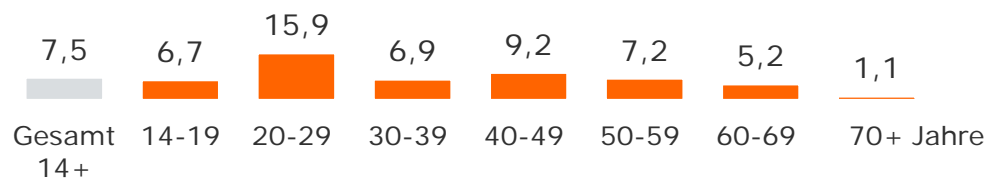

1-Frequenzstandort-Lokalsender in %

Tagesreichweite nach Altersgruppen – Ballungsraum-Standorte

Montag bis Freitag, Bevölkerung ab 14 Jahre an Ballungsraum-Standorten

2018

Ballungsraum-Lokalsender: M, N in %

ANTENNE BAYERN in %

Bayern 1 in %

Bayern 3 in %

Tagesreichweite nach Altersgruppen – Umlandstandorte

Montag bis Freitag, Bevölkerung ab 14 Jahre an Umlandstandorten

2018

Umlandstandort-Lokalsender in %

ANTENNE BAYERN in %

Bayern 1 in %

Bayern 3 in %

Tagesreichweite nach Altersgruppen – 2-Frequenzstandorte

Montag bis Freitag, Bevölkerung ab 14 Jahre an 2-Frequenzstandorten

2018

2-Frequenzstandort-Lokalsender: A, HO, R, WÜ in %