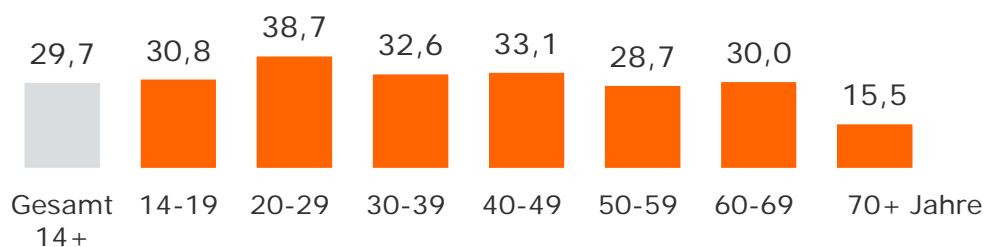

ANTENNE BAYERN in %

Bayern 1 in %

Bayern 3 in %

Tagesreichweite nach Altersgruppen – Umlandstandorte

Montag bis Freitag, Bevölkerung ab 14 Jahre an Umlandstandorten

2018

Umlandstandort-Lokalsender in %

ANTENNE BAYERN in %

Bayern 1 in %

Bayern 3 in %

Tagesreichweite nach Altersgruppen – 2-Frequenzstandorte

Montag bis Freitag, Bevölkerung ab 14 Jahre an 2-Frequenzstandorten

2018

2-Frequenzstandort-Lokalsender: A, HO, R, WÜ in %

ANTENNE BAYERN in %

Bayern 1 in %

Bayern 3 in %

Tagesreichweite nach Altersgruppen – Standorte mit Radio Galaxy lokal

Montag bis Freitag, Bevölkerung ab 14 Jahre an Standorten mit Radio Galaxy lokal

2018

Lokalsender an Standorten mit Radio Galaxy lokal in %