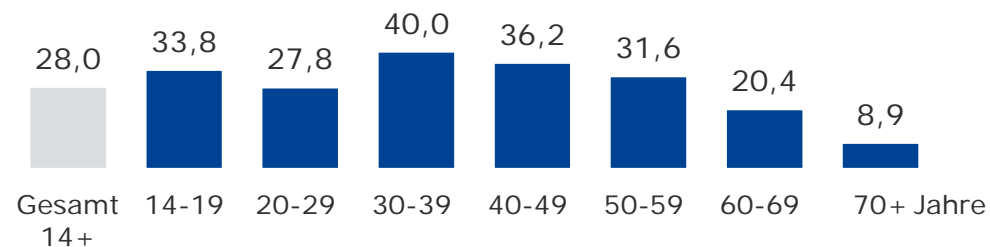

ANTENNE BAYERN in %

Bayern 1 in %

Bayern 3 in %

Tagesreichweite nach Altersgruppen – Umlandstandorte

Montag bis Freitag, Bevölkerung ab 14 Jahre an Umlandstandorten

2018

Umlandstandort-Lokalsender in %

ANTENNE BAYERN in %

Bayern 1 in %

Bayern 3 in %

Tagesreichweite nach Altersgruppen – 2-Frequenzstandorte

Montag bis Freitag, Bevölkerung ab 14 Jahre an 2-Frequenzstandorten

2018

2-Frequenzstandort-Lokalsender: A, HO, R, WÜ in %

ANTENNE BAYERN in %

Bayern 1 in %

Bayern 3 in %

Tagesreichweite nach Altersgruppen – Standorte mit Radio Galaxy lokal

Montag bis Freitag, Bevölkerung ab 14 Jahre an Standorten mit Radio Galaxy lokal

2018

Lokalsender an Standorten mit Radio Galaxy lokal in %

ANTENNE BAYERN in %

Bayern 1 in %

Bayern 3 in %

Tagesreichweite nach Altersgruppen – 1-Frequenzstandorte

Montag bis Freitag, Bevölkerung ab 14 Jahre an 1-Frequenzstandorten

2018

1-Frequenzstandort-Lokalsender in %