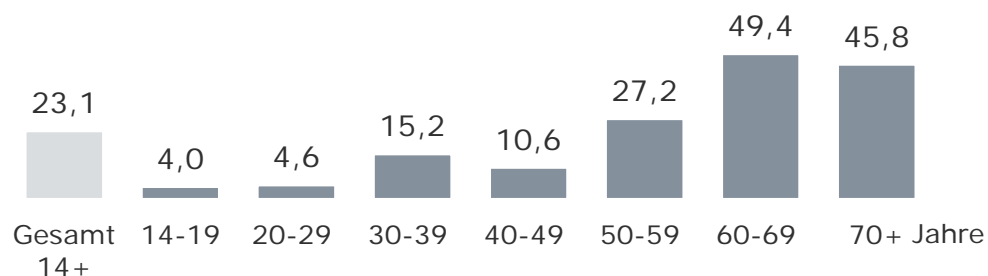

1-Frequenzstandort-Lokalsender in %

Tagesreichweite nach Altersgruppen – Ballungsraum-Standorte

Montag bis Freitag, Bevölkerung ab 14 Jahre an Ballungsraum-Standorten

2018

Ballungsraum-Lokalsender: M, N in %

ANTENNE BAYERN in %

Bayern 1 in %

Bayern 3 in %

Tagesreichweite nach Altersgruppen – Umlandstandorte

Montag bis Freitag, Bevölkerung ab 14 Jahre an Umlandstandorten

2018

Umlandstandort-Lokalsender in %

ANTENNE BAYERN in %

Bayern 1 in %

Bayern 3 in %

Tagesreichweite nach Altersgruppen – 2-Frequenzstandorte

Montag bis Freitag, Bevölkerung ab 14 Jahre an 2-Frequenzstandorten

2018

2-Frequenzstandort-Lokalsender: A, HO, R, WÜ in %

ANTENNE BAYERN in %

Bayern 1 in %

Bayern 3 in %

Tagesreichweite nach Altersgruppen – Standorte mit Radio Galaxy lokal

Montag bis Freitag, Bevölkerung ab 14 Jahre an Standorten mit Radio Galaxy lokal

2018

Lokalsender an Standorten mit Radio Galaxy lokal in %