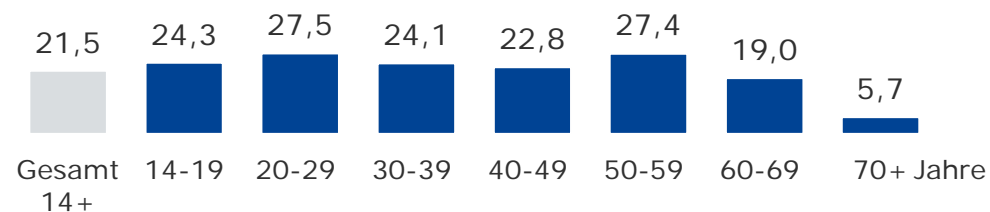

Tagesreichweite nach Altersgruppen

Montag bis Freitag, Bevölkerung ab 14 Jahre in den Empfangsgebieten

2018

Ballungsraum-Lokalsender: M, N in %

2-Frequenzstandort-Lokalsender in %

Lokalsender an Standorten mit Radio Galaxy lokal in %

1-Frequenzstandort-Lokalsender in %

Tagesreichweite nach Altersgruppen – Ballungsraum-Standorte

Montag bis Freitag, Bevölkerung ab 14 Jahre an Ballungsraum-Standorten

2018

Ballungsraum-Lokalsender: M, N in %

ANTENNE BAYERN in %

Bayern 1 in %

Bayern 3 in %

Tagesreichweite nach Altersgruppen – Umlandstandorte

Montag bis Freitag, Bevölkerung ab 14 Jahre an Umlandstandorten

2018

Umlandstandort-Lokalsender in %

ANTENNE BAYERN in %

Bayern 1 in %

Bayern 3 in %

Tagesreichweite nach Altersgruppen – 2-Frequenzstandorte

Montag bis Freitag, Bevölkerung ab 14 Jahre an 2-Frequenzstandorten

2018

2-Frequenzstandort-Lokalsender: A, HO, R, WÜ in %