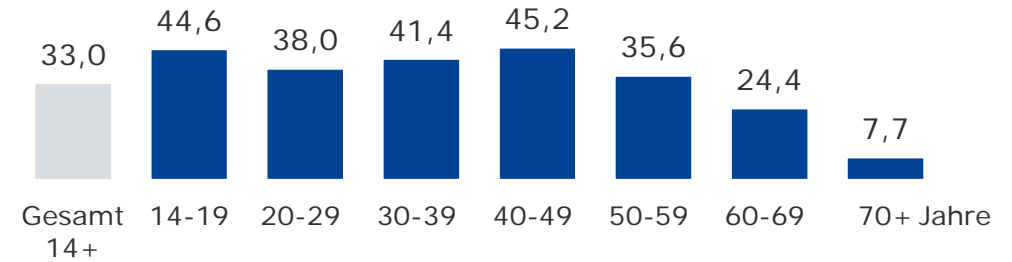

Bayern 1 in %

Bayern 3 in %

Tagesreichweite nach Altersgruppen – 2-Frequenzstandorte

Montag bis Freitag, Bevölkerung ab 14 Jahre an 2-Frequenzstandorten

2018

2-Frequenzstandort-Lokalsender: A, HO, R, WÜ in %

ANTENNE BAYERN in %

Bayern 1 in %

Bayern 3 in %

Tagesreichweite nach Altersgruppen – Standorte mit Radio Galaxy lokal

Montag bis Freitag, Bevölkerung ab 14 Jahre an Standorten mit Radio Galaxy lokal

2018

Lokalsender an Standorten mit Radio Galaxy lokal in %

ANTENNE BAYERN in %

Bayern 1 in %

Bayern 3 in %

Tagesreichweite nach Altersgruppen – 1-Frequenzstandorte

Montag bis Freitag, Bevölkerung ab 14 Jahre an 1-Frequenzstandorten

2018

1-Frequenzstandort-Lokalsender in %