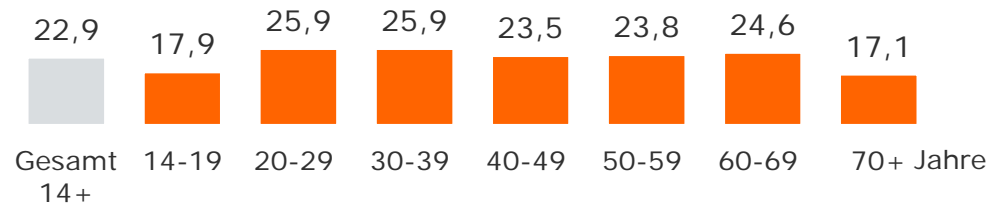

Tagesreichweite nach Altersgruppen

Montag bis Freitag, Bevölkerung ab 14 Jahre in den Empfangsgebieten

2018

Ballungsraum-Lokalsender: M, N in %

2-Frequenzstandort-Lokalsender in %

Lokalsender an Standorten mit Radio Galaxy lokal in %

1-Frequenzstandort-Lokalsender in %

Tagesreichweite nach Altersgruppen – Ballungsraum-Standorte

Montag bis Freitag, Bevölkerung ab 14 Jahre an Ballungsraum-Standorten

2018

Ballungsraum-Lokalsender: M, N in %

ANTENNE BAYERN in %

Bayern 1 in %

Bayern 3 in %

Tagesreichweite nach Altersgruppen – Umlandstandorte

Montag bis Freitag, Bevölkerung ab 14 Jahre an Umlandstandorten

2018

Umlandstandort-Lokalsender in %

ANTENNE BAYERN in %