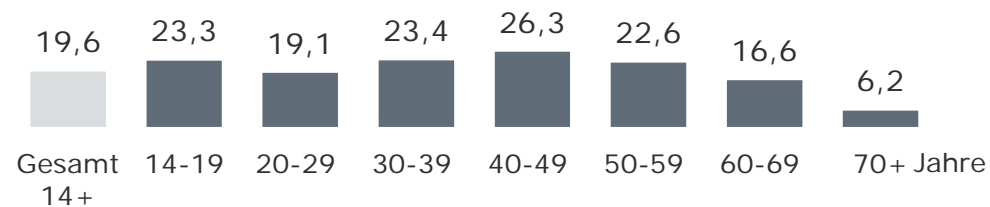

Tagesreichweite nach Altersgruppen

Montag bis Freitag, Bevölkerung ab 14 Jahre in den Empfangsgebieten

2018

Ballungsraum-Lokalsender: M, N in %

2-Frequenzstandort-Lokalsender in %

Lokalsender an Standorten mit Radio Galaxy lokal in %

1-Frequenzstandort-Lokalsender in %

Tagesreichweite nach Altersgruppen – Ballungsraum-Standorte

Montag bis Freitag, Bevölkerung ab 14 Jahre an Ballungsraum-Standorten

2018

Ballungsraum-Lokalsender: M, N in %

ANTENNE BAYERN in %

Bayern 1 in %

Bayern 3 in %

Tagesreichweite nach Altersgruppen – Umlandstandorte

Montag bis Freitag, Bevölkerung ab 14 Jahre an Umlandstandorten

2018

Umlandstandort-Lokalsender in %

ANTENNE BAYERN in %

Bayern 1 in %

Bayern 3 in %

Tagesreichweite nach Altersgruppen – 2-Frequenzstandorte

Montag bis Freitag, Bevölkerung ab 14 Jahre an 2-Frequenzstandorten

2018

2-Frequenzstandort-Lokalsender: A, HO, R, WÜ in %