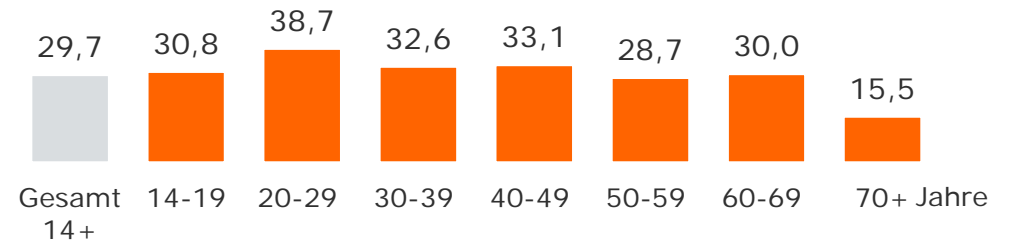

Tagesreichweite nach Altersgruppen

Montag bis Freitag, Bevölkerung ab 14 Jahre in den Empfangsgebieten

2018

Ballungsraum-Lokalsender: M, N in %

2-Frequenzstandort-Lokalsender in %

Lokalsender an Standorten mit Radio Galaxy lokal in %

1-Frequenzstandort-Lokalsender in %

Tagesreichweite nach Altersgruppen – Ballungsraum-Standorte

Montag bis Freitag, Bevölkerung ab 14 Jahre an Ballungsraum-Standorten

2018

Ballungsraum-Lokalsender: M, N in %