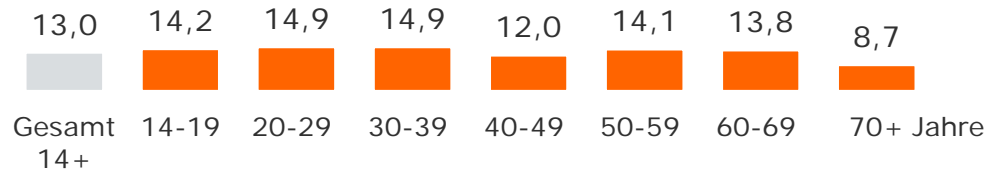

ANTENNE BAYERN in %

Bayern 1 in %

Bayern 3 in %

Tagesreichweite nach Altersgruppen – Standorte mit Radio Galaxy lokal

Montag bis Freitag, Bevölkerung ab 14 Jahre an Standorten mit Radio Galaxy lokal

2018

Lokalsender an Standorten mit Radio Galaxy lokal in %

ANTENNE BAYERN in %

Bayern 1 in %

Bayern 3 in %

Tagesreichweite nach Altersgruppen – 1-Frequenzstandorte

Montag bis Freitag, Bevölkerung ab 14 Jahre an 1-Frequenzstandorten

2018

1-Frequenzstandort-Lokalsender in %

ANTENNE BAYERN in %

Bayern 1 in %

Bayern 3 in %