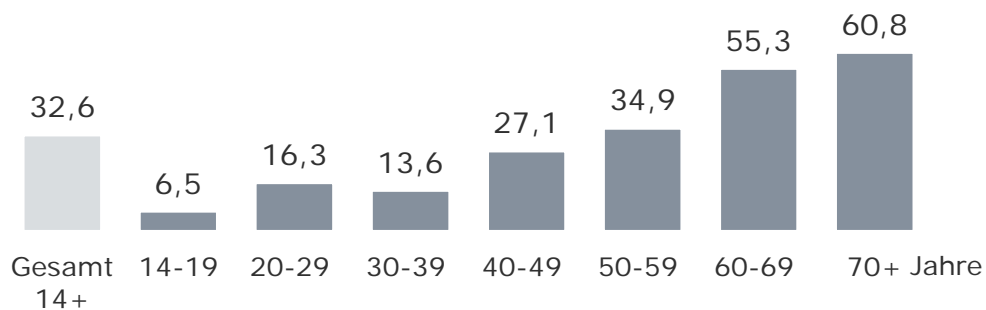

ANTENNE BAYERN in %

Bayern 1 in %

Bayern 3 in %

Tagesreichweite nach Altersgruppen – Umlandstandorte

Montag bis Freitag, Bevölkerung ab 14 Jahre an Umlandstandorten

2018

Umlandstandort-Lokalsender in %

ANTENNE BAYERN in %

Bayern 1 in %

Bayern 3 in %

Tagesreichweite nach Altersgruppen – 2-Frequenzstandorte

Montag bis Freitag, Bevölkerung ab 14 Jahre an 2-Frequenzstandorten

2018

2-Frequenzstandort-Lokalsender: A, HO, R, WÜ in %

ANTENNE BAYERN in %

Bayern 1 in %

Bayern 3 in %

Tagesreichweite nach Altersgruppen – Standorte mit Radio Galaxy lokal

Montag bis Freitag, Bevölkerung ab 14 Jahre an Standorten mit Radio Galaxy lokal

2018

Lokalsender an Standorten mit Radio Galaxy lokal in %

ANTENNE BAYERN in %

Bayern 1 in %

Bayern 3 in %

Tagesreichweite nach Altersgruppen – 1-Frequenzstandorte

Montag bis Freitag, Bevölkerung ab 14 Jahre an 1-Frequenzstandorten

2018

1-Frequenzstandort-Lokalsender in %