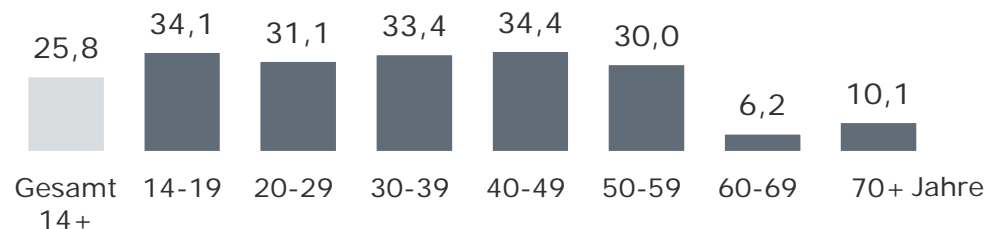

1-Frequenzstandort-Lokalsender in %

Tagesreichweite nach Altersgruppen – Ballungsraum-Standorte

Montag bis Freitag, Bevölkerung ab 14 Jahre an Ballungsraum-Standorten

2018

Ballungsraum-Lokalsender: M, N in %

ANTENNE BAYERN in %

Bayern 1 in %

Bayern 3 in %

Tagesreichweite nach Altersgruppen – Umlandstandorte

Montag bis Freitag, Bevölkerung ab 14 Jahre an Umlandstandorten

2018

Umlandstandort-Lokalsender in %

ANTENNE BAYERN in %

Bayern 1 in %

Bayern 3 in %

Tagesreichweite nach Altersgruppen – 2-Frequenzstandorte

Montag bis Freitag, Bevölkerung ab 14 Jahre an 2-Frequenzstandorten

2018

2-Frequenzstandort-Lokalsender: A, HO, R, WÜ in %

ANTENNE BAYERN in %

Bayern 1 in %

Bayern 3 in %

Tagesreichweite nach Altersgruppen – Standorte mit Radio Galaxy lokal

Montag bis Freitag, Bevölkerung ab 14 Jahre an Standorten mit Radio Galaxy lokal

2018

Lokalsender an Standorten mit Radio Galaxy lokal in %