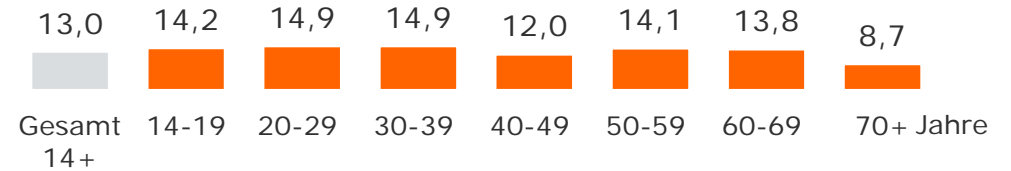

Tagesreichweite nach Altersgruppen

Montag bis Freitag, Bevölkerung ab 14 Jahre in den Empfangsgebieten

2018

Ballungsraum-Lokalsender: M, N in %

2-Frequenzstandort-Lokalsender in %

Lokalsender an Standorten mit Radio Galaxy lokal in %

1-Frequenzstandort-Lokalsender in %

Tagesreichweite nach Altersgruppen – Ballungsraum-Standorte

Montag bis Freitag, Bevölkerung ab 14 Jahre an Ballungsraum-Standorten

2018

Ballungsraum-Lokalsender: M, N in %