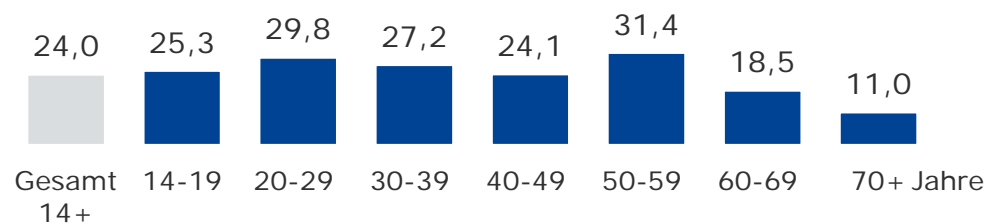

1-Frequenzstandort-Lokalsender in %

Tagesreichweite nach Altersgruppen – Ballungsraum-Standorte

Montag bis Freitag, Bevölkerung ab 14 Jahre an Ballungsraum-Standorten

2018

Ballungsraum-Lokalsender: M, N in %

ANTENNE BAYERN in %

Bayern 1 in %

Bayern 3 in %

Tagesreichweite nach Altersgruppen – Umlandstandorte

Montag bis Freitag, Bevölkerung ab 14 Jahre an Umlandstandorten

2018

Umlandstandort-Lokalsender in %

ANTENNE BAYERN in %

Bayern 1 in %

Bayern 3 in %

Tagesreichweite nach Altersgruppen – 2-Frequenzstandorte

Montag bis Freitag, Bevölkerung ab 14 Jahre an 2-Frequenzstandorten

2018

2-Frequenzstandort-Lokalsender: A, HO, R, WÜ in %

ANTENNE BAYERN in %

Bayern 1 in %

Bayern 3 in %

Tagesreichweite nach Altersgruppen – Standorte mit Radio Galaxy lokal

Montag bis Freitag, Bevölkerung ab 14 Jahre an Standorten mit Radio Galaxy lokal

2018

Lokalsender an Standorten mit Radio Galaxy lokal in %