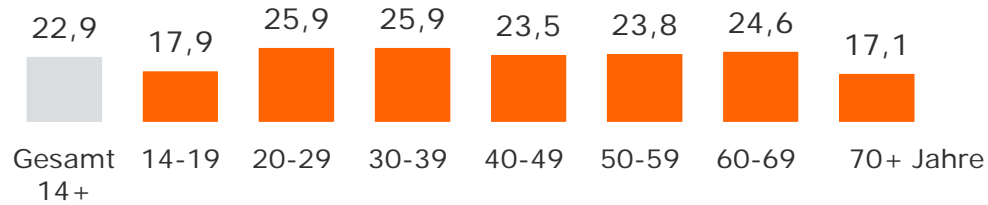

Bayern 1 in %

Bayern 3 in %

Tagesreichweite nach Altersgruppen – 2-Frequenzstandorte

Montag bis Freitag, Bevölkerung ab 14 Jahre an 2-Frequenzstandorten

2018

2-Frequenzstandort-Lokalsender: A, HO, R, WÜ in %

ANTENNE BAYERN in %

Bayern 1 in %

Bayern 3 in %

Tagesreichweite nach Altersgruppen – Standorte mit Radio Galaxy lokal

Montag bis Freitag, Bevölkerung ab 14 Jahre an Standorten mit Radio Galaxy lokal

2018

Lokalsender an Standorten mit Radio Galaxy lokal in %

ANTENNE BAYERN in %

Bayern 1 in %

Bayern 3 in %

Tagesreichweite nach Altersgruppen – 1-Frequenzstandorte

Montag bis Freitag, Bevölkerung ab 14 Jahre an 1-Frequenzstandorten

2018

1-Frequenzstandort-Lokalsender in %