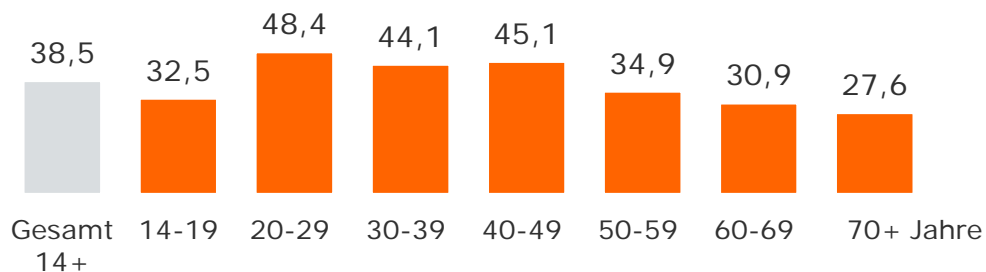

Tagesreichweite nach Altersgruppen

Montag bis Freitag, Bevölkerung ab 14 Jahre in den Empfangsgebieten

2018

Ballungsraum-Lokalsender: M, N in %

2-Frequenzstandort-Lokalsender in %

Lokalsender an Standorten mit Radio Galaxy lokal in %

1-Frequenzstandort-Lokalsender in %

Tagesreichweite nach Altersgruppen – Ballungsraum-Standorte

Montag bis Freitag, Bevölkerung ab 14 Jahre an Ballungsraum-Standorten

2018

Ballungsraum-Lokalsender: M, N in %

ANTENNE BAYERN in %

Bayern 1 in %

Bayern 3 in %

Tagesreichweite nach Altersgruppen – Umlandstandorte

Montag bis Freitag, Bevölkerung ab 14 Jahre an Umlandstandorten

2018

Umlandstandort-Lokalsender in %

ANTENNE BAYERN in %

Bayern 1 in %

Bayern 3 in %

Tagesreichweite nach Altersgruppen – 2-Frequenzstandorte

Montag bis Freitag, Bevölkerung ab 14 Jahre an 2-Frequenzstandorten

2018

2-Frequenzstandort-Lokalsender: A, HO, R, WÜ in %