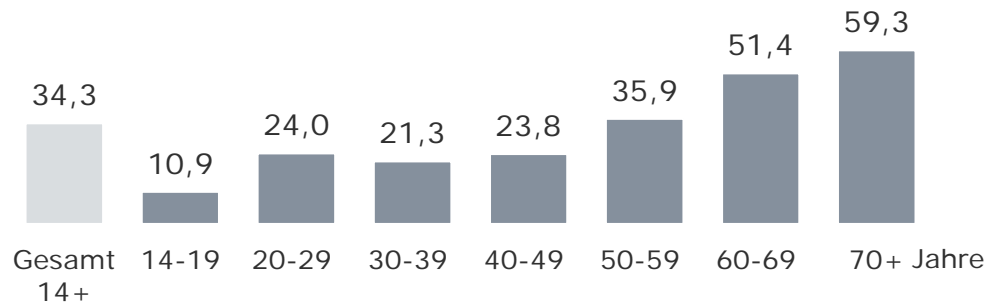

Bayern 1 in %

Bayern 3 in %

Tagesreichweite nach Altersgruppen – 2-Frequenzstandorte

Montag bis Freitag, Bevölkerung ab 14 Jahre an 2-Frequenzstandorten

2018

2-Frequenzstandort-Lokalsender: A, HO, R, WÜ in %

ANTENNE BAYERN in %

Bayern 1 in %

Bayern 3 in %

Tagesreichweite nach Altersgruppen – Standorte mit Radio Galaxy lokal

Montag bis Freitag, Bevölkerung ab 14 Jahre an Standorten mit Radio Galaxy lokal

2018

Lokalsender an Standorten mit Radio Galaxy lokal in %

ANTENNE BAYERN in %

Bayern 1 in %

Bayern 3 in %

Tagesreichweite nach Altersgruppen – 1-Frequenzstandorte

Montag bis Freitag, Bevölkerung ab 14 Jahre an 1-Frequenzstandorten

2018

1-Frequenzstandort-Lokalsender in %

ANTENNE BAYERN in %

Bayern 1 in %

Bayern 3 in %