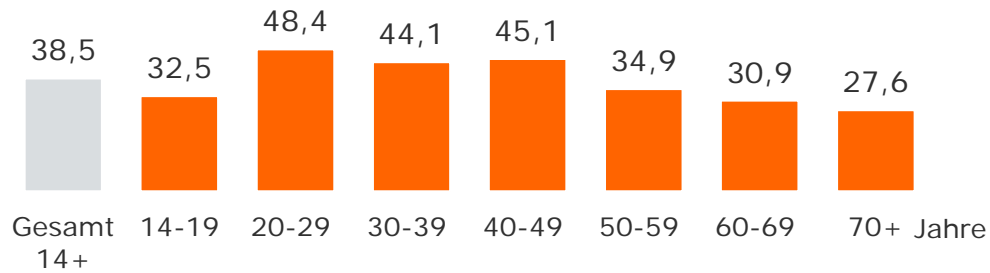

Tagesreichweite nach Altersgruppen

Montag bis Freitag, Bevölkerung ab 14 Jahre in den Empfangsgebieten

2018

Ballungsraum-Lokalsender: M, N in %

2-Frequenzstandort-Lokalsender in %

Lokalsender an Standorten mit Radio Galaxy lokal in %

1-Frequenzstandort-Lokalsender in %

Tagesreichweite nach Altersgruppen – Ballungsraum-Standorte

Montag bis Freitag, Bevölkerung ab 14 Jahre an Ballungsraum-Standorten

2018

Ballungsraum-Lokalsender: M, N in %