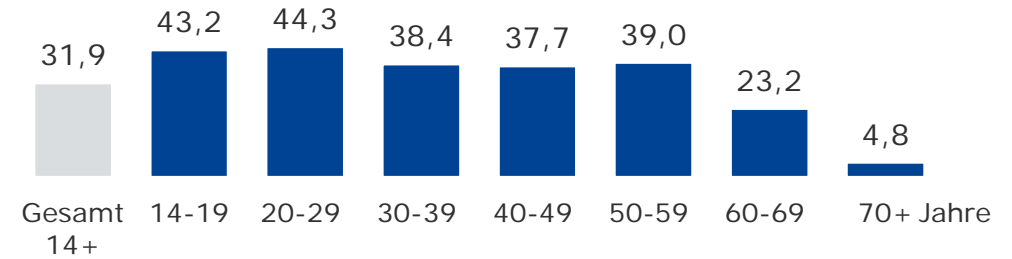

ANTENNE BAYERN in %

Bayern 1 in %

Bayern 3 in %

Tagesreichweite nach Altersgruppen – Standorte mit Radio Galaxy lokal

Montag bis Freitag, Bevölkerung ab 14 Jahre an Standorten mit Radio Galaxy lokal

2018

Lokalsender an Standorten mit Radio Galaxy lokal in %

ANTENNE BAYERN in %

Bayern 1 in %

Bayern 3 in %

Tagesreichweite nach Altersgruppen – 1-Frequenzstandorte

Montag bis Freitag, Bevölkerung ab 14 Jahre an 1-Frequenzstandorten

2018

1-Frequenzstandort-Lokalsender in %

ANTENNE BAYERN in %

Bayern 1 in %

Bayern 3 in %