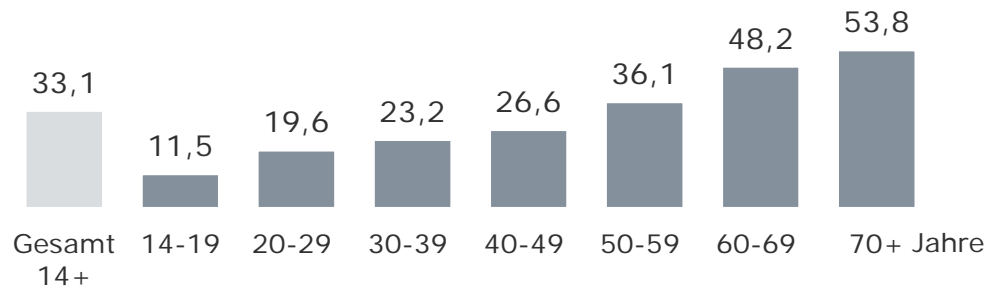

Bayern 1 in %

Bayern 3 in %

Tagesreichweite nach Altersgruppen – 2-Frequenzstandorte

Montag bis Freitag, Bevölkerung ab 14 Jahre an 2-Frequenzstandorten

2018

2-Frequenzstandort-Lokalsender: A, HO, R, WÜ in %

ANTENNE BAYERN in %

Bayern 1 in %

Bayern 3 in %

Tagesreichweite nach Altersgruppen – Standorte mit Radio Galaxy lokal

Montag bis Freitag, Bevölkerung ab 14 Jahre an Standorten mit Radio Galaxy lokal

2018

Lokalsender an Standorten mit Radio Galaxy lokal in %

ANTENNE BAYERN in %

Bayern 1 in %

Bayern 3 in %

Tagesreichweite nach Altersgruppen – 1-Frequenzstandorte

Montag bis Freitag, Bevölkerung ab 14 Jahre an 1-Frequenzstandorten

2018

1-Frequenzstandort-Lokalsender in %