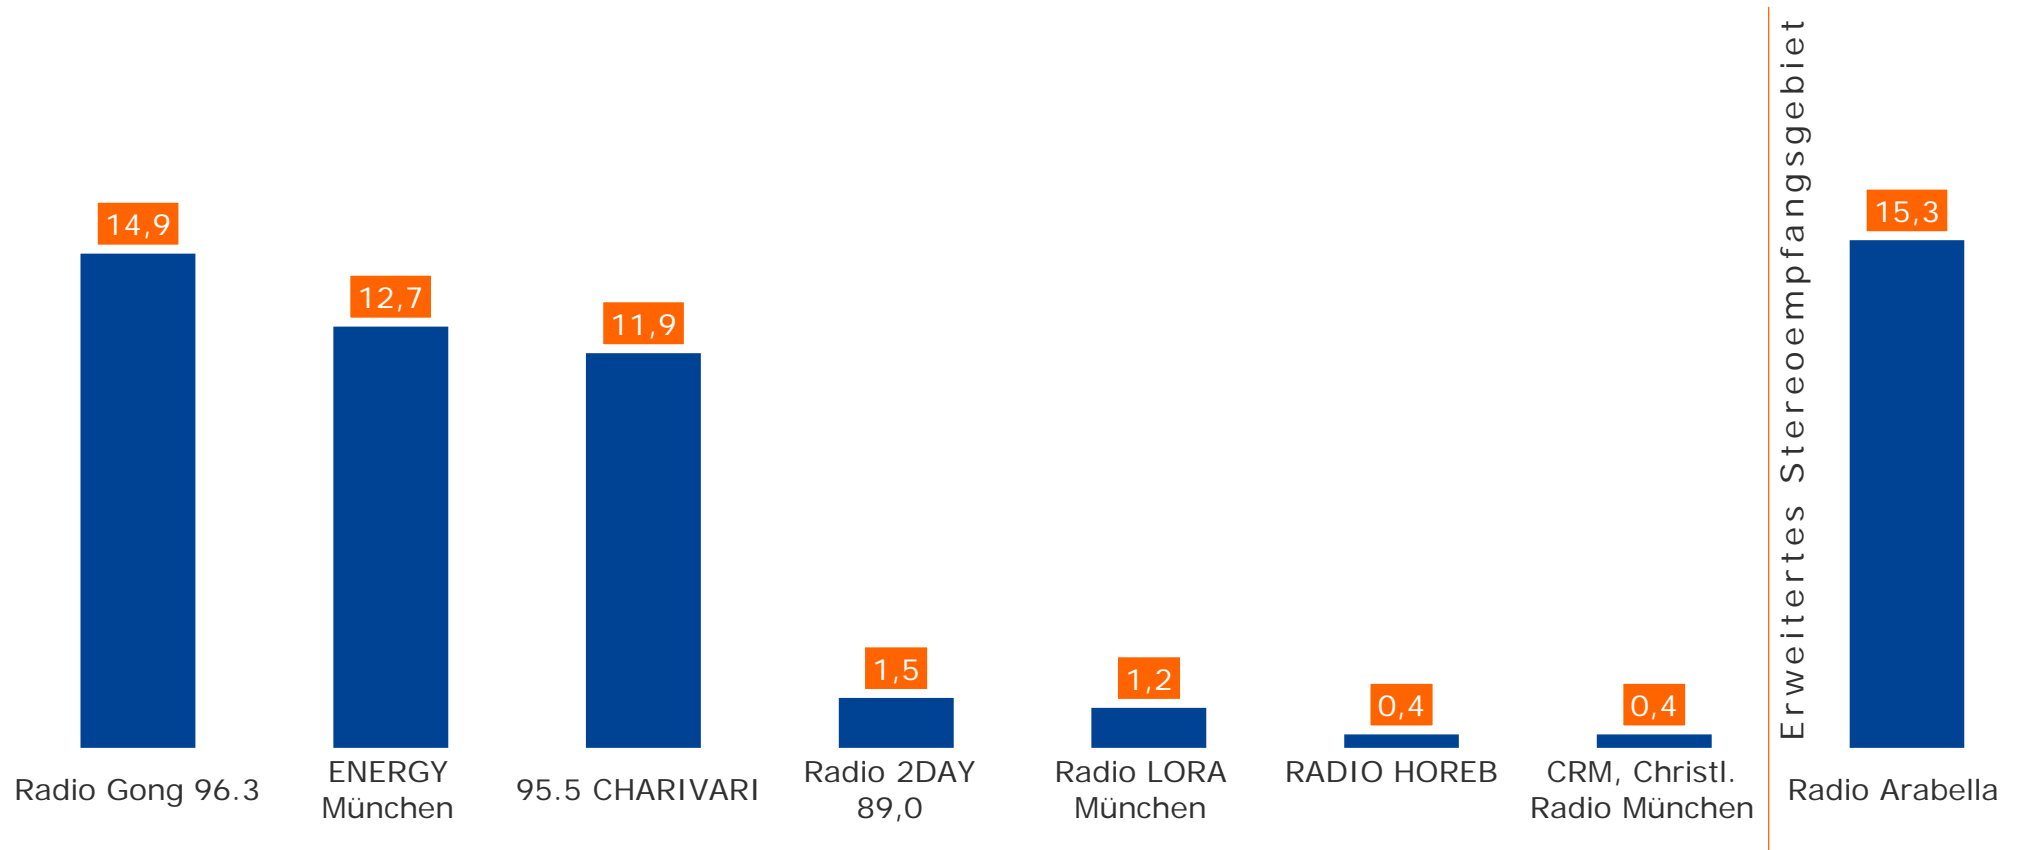

Tagesreichweite Ballungsraum-Lokalsender im Trend

Montag bis Freitag, Bevölkerung ab 14 Jahre im jeweiligen Stereoempfangsgebiet in %

München

Nürnberg / Fürth / Erlangen

Tagesreichweite Ballungsraum-Lokalsender nach Alter

Montag bis Freitag, Bevölkerung ab 14 Jahre im jeweiligen Stereoempfangsgebiet in %

München

Nürnberg / Fürth / Erlangen

2018

Tagesreichweite Ballungsraum-Lokalsender: München

Montag bis Freitag

Bevölkerung ab 14 Jahre im Stereoempfangsgebiet in %

2018

Tagesreichweite Ballungsraum-Lokalsender: München

Montag bis Freitag, Bevölkerung ab 14 Jahre im Stereoempfangsgebiet

 Tagesreichweite im Stereoempfangsgebiet in %	2017	2018
Radio Gong 96.3	13,7	14,9
ENERGY München	11,6	12,7
95.5 CHARIVARI	9,1	11,9
Radio 2DAY 89,0	2,2	1,5
Radio LORA München	0,6	1,2
RADIO HOREB	0,1	0,4
CRM, Christliches Radio München	0	0,4

Tagesreichweite im erweiterten Stereoempfangsgebiet

Radio Arabella	14,2	15,3
----------------	------	------

Durchschnittsstunde Ballungsraum-Lokalsender: München

Montag bis Freitag, Bevölkerung ab 14 Jahre