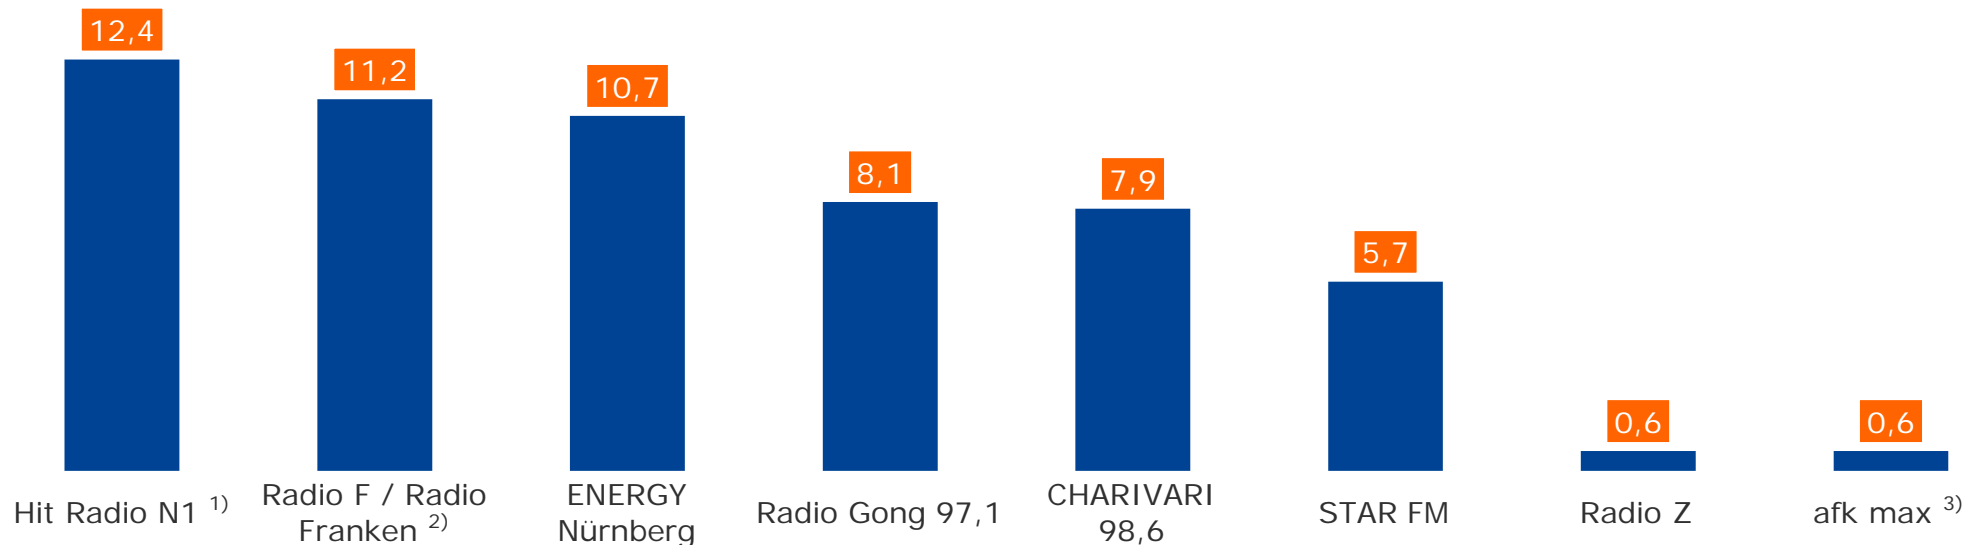

Durchschnittsstunde 16.00 – 17.00 Uhr Montag bis Freitag im weitesten Empfangsgebiet in TSD

CRM, Christliches Radio München	1	5
---------------------------------	---	---

Tagesreichweite Ballungsraum-Lokalsender: Nürnberg / Fürth / Erlangen

Montag bis Freitag

Bevölkerung ab 14 Jahre im Stereoempfangsgebiet in %

2018

1) Gesamtfrequenz 92,9 mit Hit Radio N1, Radio Meilensteine, Radio AREF, PRAY und Camillo 92,9

2) Gesamtfrequenz 94,5 mit Radio F / Radio Franken, JazzTime Nürnberg