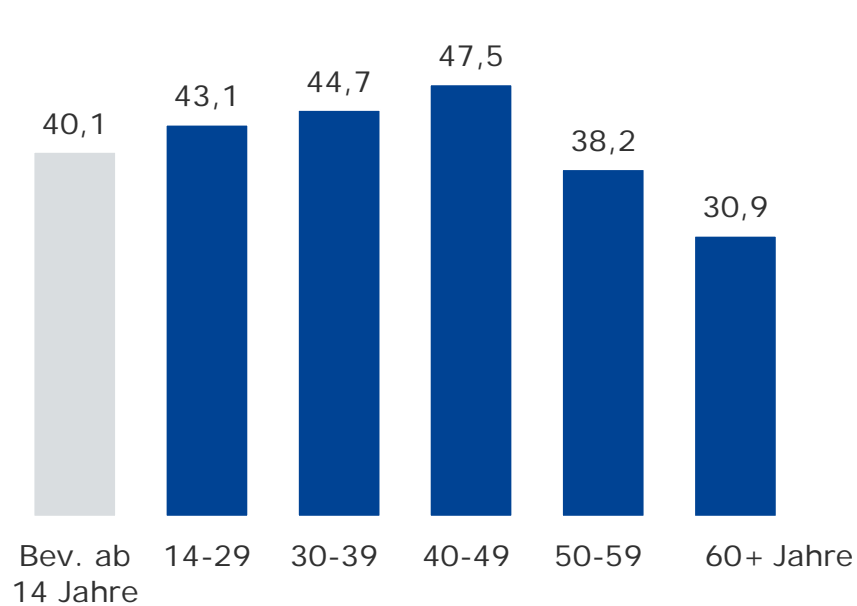

Tagesreichweite Ballungsraum-Lokalsender im Trend

Montag bis Freitag, Bevölkerung ab 14 Jahre im jeweiligen Stereoempfangsgebiet in %

München

Nürnberg / Fürth / Erlangen

Tagesreichweite Ballungsraum-Lokalsender nach Alter

Montag bis Freitag, Bevölkerung ab 14 Jahre im jeweiligen Stereoempfangsgebiet in %

München

Nürnberg / Fürth / Erlangen

2018

Tagesreichweite Ballungsraum-Lokalsender: München

Montag bis Freitag

Bevölkerung ab 14 Jahre im Stereoempfangsgebiet in %

2018

Tagesreichweite Ballungsraum-Lokalsender: München

Montag bis Freitag, Bevölkerung ab 14 Jahre im Stereoempfangsgebiet

 Tagesreichweite im Stereoempfangsgebiet in %	2017	2018
Radio Gong 96.3	13,7	14,9
ENERGY München	11,6	12,7
95.5 CHARIVARI	9,1	11,9
Radio 2DAY 89,0	2,2	1,5
Radio LORA München	0,6	1,2
RADIO HOREB	0,1	0,4
CRM, Christliches Radio München	0	0,4

Tagesreichweite im erweiterten Stereoempfangsgebiet

Radio Arabella	14,2	15,3
----------------	------	------

Durchschnittsstunde Ballungsraum-Lokalsender: München

Montag bis Freitag, Bevölkerung ab 14 Jahre