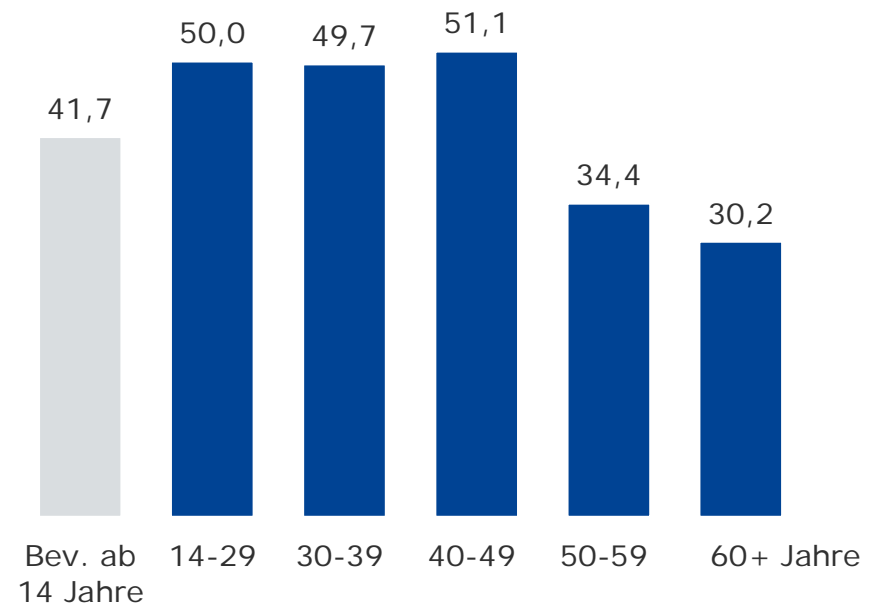

Tagesreichweite Ballungsraum-Lokalsender im Trend

Montag bis Freitag, Bevölkerung ab 14 Jahre im jeweiligen Stereoempfangsgebiet in %

München

Nürnberg / Fürth / Erlangen

Tagesreichweite Ballungsraum-Lokalsender nach Alter

Montag bis Freitag, Bevölkerung ab 14 Jahre im jeweiligen Stereoempfangsgebiet in %

München

Nürnberg / Fürth / Erlangen

2018

Tagesreichweite Ballungsraum-Lokalsender: München

Montag bis Freitag

Bevölkerung ab 14 Jahre im Stereoempfangsgebiet in %

2018

Tagesreichweite Ballungsraum-Lokalsender: München

Montag bis Freitag, Bevölkerung ab 14 Jahre im Stereoempfangsgebiet

 Tagesreichweite im Stereoempfangsgebiet in %	2017	2018
Radio Gong 96.3	13,7	14,9
ENERGY München	11,6	12,7
95.5 CHARIVARI	9,1	11,9
Radio 2DAY 89,0	2,2	1,5
Radio LORA München	0,6	1,2
RADIO HOREB	0,1	0,4
CRM, Christliches Radio München	0	0,4

Tagesreichweite im erweiterten Stereoempfangsgebiet

Radio Arabella	14,2	15,3
----------------	------	------

Durchschnittsstunde Ballungsraum-Lokalsender: München

Montag bis Freitag, Bevölkerung ab 14 Jahre