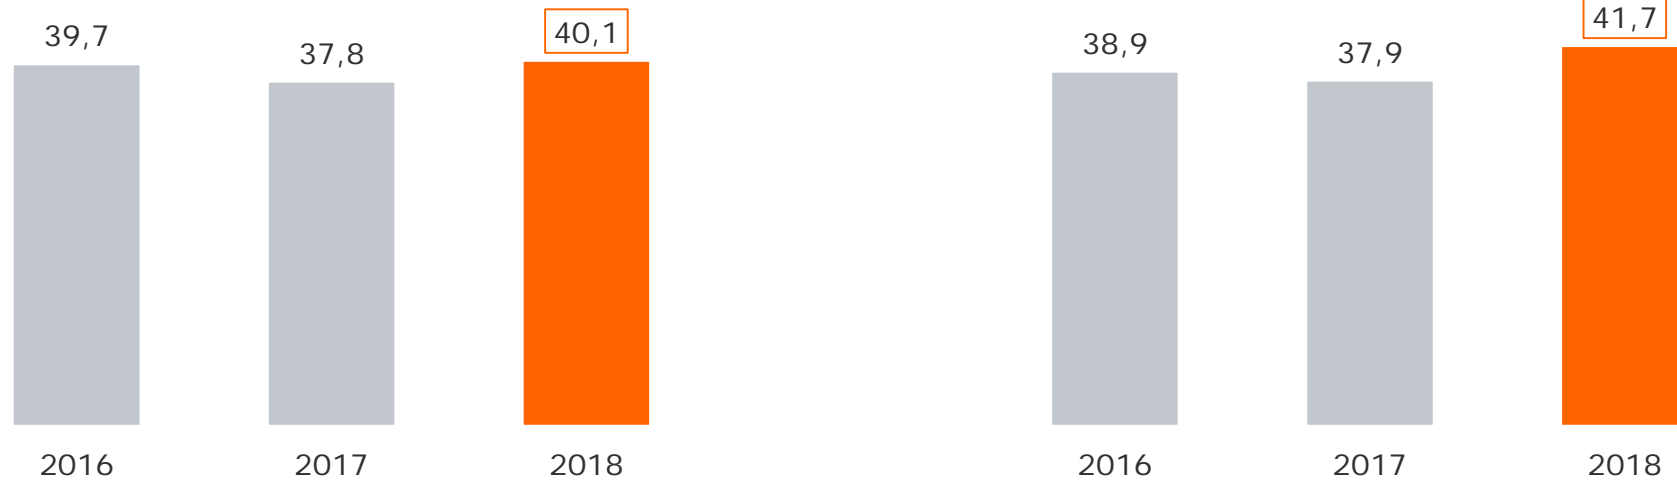

Tagesreichweite Ballungsraum-Lokalsender im Trend

Montag bis Freitag, Bevölkerung ab 14 Jahre im jeweiligen Stereoempfangsgebiet in %

München

Nürnberg / Fürth / Erlangen

Tagesreichweite Ballungsraum-Lokalsender nach Alter

Montag bis Freitag, Bevölkerung ab 14 Jahre im jeweiligen Stereoempfangsgebiet in %

München

Nürnberg / Fürth / Erlangen

2018

Tagesreichweite Ballungsraum-Lokalsender: München

Montag bis Freitag

Bevölkerung ab 14 Jahre im Stereoempfangsgebiet in %