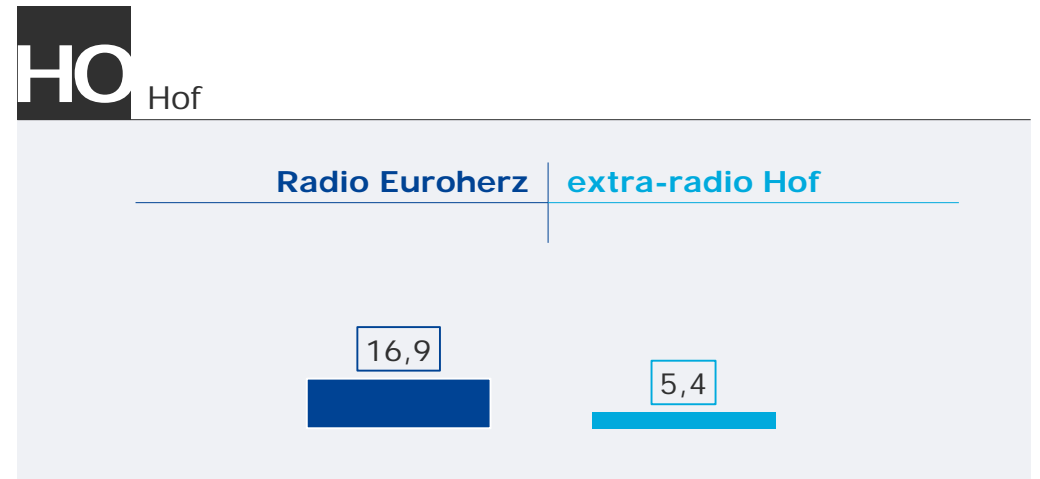

Tagesreichweite 2-Frequenzstandort-Lokalsender

Montag bis Freitag, Bevölkerung ab 14 Jahre im jeweiligen Stereoempfangsgebiet in %

Tagesreichweite 2-Frequenzstandort-Lokalsender

Montag bis Freitag, Bevölkerung ab 14 Jahre

Tagesreichweite im jeweiligen Stereoempfangsgebiet in %

Tagesreichweite im weitesten Empfangsgebiet in TSD

1) ab 2018 beide Sender mit 24 Stunden Sendezeit, extra-radio Hof auf neuen Frequenzen

Tagesreichweite 2-Frequenzstandort-Lokalsender nach Altersgruppen