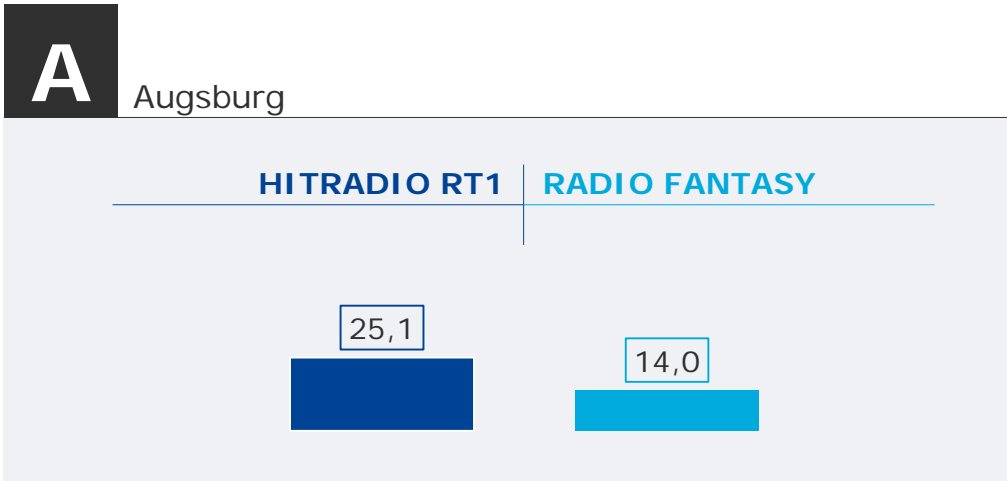

Tagesreichweite 2-Frequenzstandort-Lokalsender

Montag bis Freitag, Bevölkerung ab 14 Jahre im jeweiligen Stereoempfangsgebiet in %

Tagesreichweite 2-Frequenzstandort-Lokalsender

Montag bis Freitag, Bevölkerung ab 14 Jahre

Tagesreichweite im jeweiligen Stereoempfangsgebiet in %

Tagesreichweite im weitesten Empfangsgebiet in TSD

1) ab 2018 beide Sender mit 24 Stunden Sendezeit, extra-radio Hof auf neuen Frequenzen

Tagesreichweite 2-Frequenzstandort-Lokalsender nach Altersgruppen