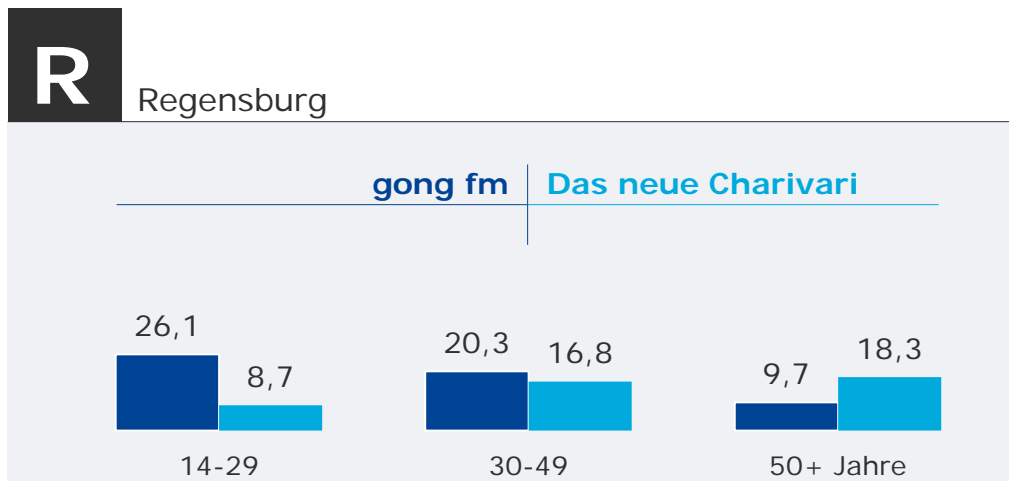

Tagesreichweite 2-Frequenzstandort-Lokalsender

Montag bis Freitag, Bevölkerung ab 14 Jahre im jeweiligen Stereoempfangsgebiet in %

Tagesreichweite 2-Frequenzstandort-Lokalsender

Montag bis Freitag, Bevölkerung ab 14 Jahre

Tagesreichweite im jeweiligen Stereoempfangsgebiet in %

Tagesreichweite im weitesten Empfangsgebiet in TSD

1) ab 2018 beide Sender mit 24 Stunden Sendezeit, extra-radio Hof auf neuen Frequenzen

Tagesreichweite 2-Frequenzstandort-Lokalsender nach Altersgruppen

Montag bis Freitag, Bevölkerung ab 14 Jahre im jeweiligen Stereoempfangsgebiet in %

Durchschnittsstunde 2-Frequenzstandort-Lokalsender

Montag bis Freitag, Bevölkerung ab 14 Jahre

 Durchschnittsstunde 6-18 Uhr im weitesten Empfangsgebiet in TSD		2017	2018
Augsburg	HITRADIO RT1	34	38
	RADIO FANTASY	18	17
Regensburg	Das neue Charivari	31	32
	gong fm	23	15
Würzburg	RADIO GONG	34	31
	DAS NEUE Charivari	13	19
Hof	Radio Euroherz ¹⁾	12	8
	extra-radio Hof ²⁾	10	3

1) 2017: Durchschnittliche Stunde von 6-12 Uhr

2) 2017: Durchschnittliche Stunde von 12-18 Uhr