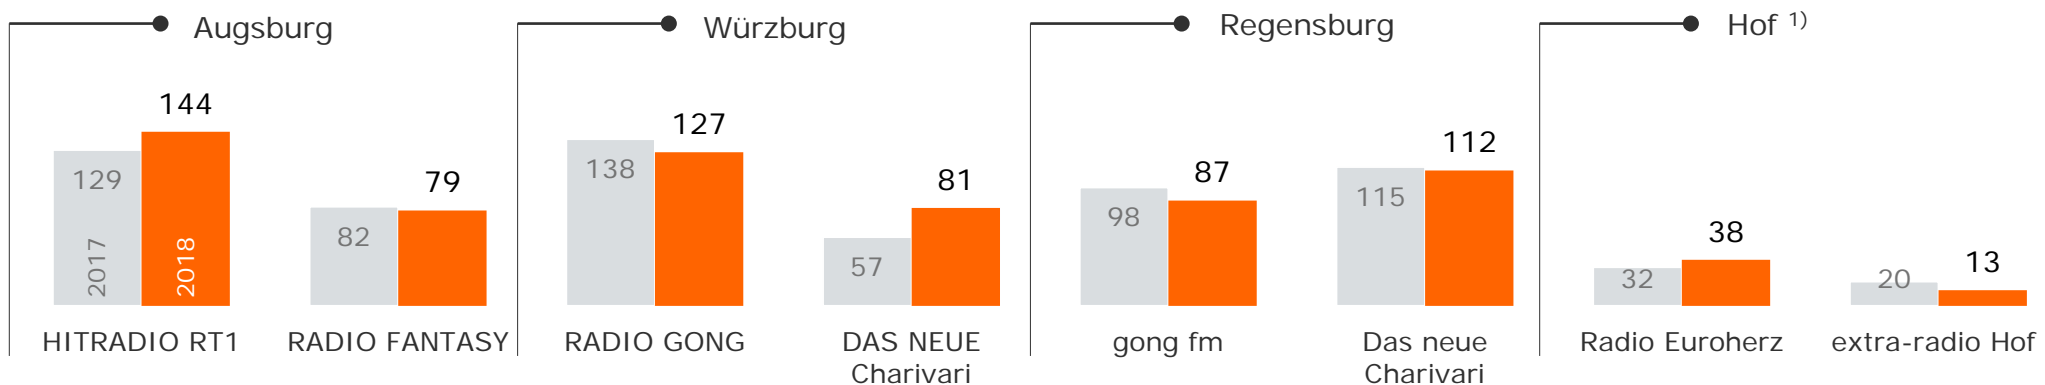

Tagesreichweite 2-Frequenzstandort-Lokalsender

Montag bis Freitag, Bevölkerung ab 14 Jahre im jeweiligen Stereoempfangsgebiet in %

Tagesreichweite 2-Frequenzstandort-Lokalsender

Montag bis Freitag, Bevölkerung ab 14 Jahre

Tagesreichweite im jeweiligen Stereoempfangsgebiet in %

Tagesreichweite im weitesten Empfangsgebiet in TSD

1) ab 2018 beide Sender mit 24 Stunden Sendezeit, extra-radio Hof auf neuen Frequenzen

Tagesreichweite 2-Frequenzstandort-Lokalsender nach Altersgruppen

Montag bis Freitag, Bevölkerung ab 14 Jahre im jeweiligen Stereoempfangsgebiet in %

Durchschnittsstunde 2-Frequenzstandort-Lokalsender

Montag bis Freitag, Bevölkerung ab 14 Jahre

 Durchschnittsstunde 6-18 Uhr im weitesten Empfangsgebiet in TSD		2017	2018
Augsburg	HITRADIO RT1	34	38
	RADIO FANTASY	18	17
Regensburg	Das neue Charivari	31	32
	gong fm	23	15
Würzburg	RADIO GONG	34	31
	DAS NEUE Charivari	13	19
Hof	Radio Euroherz ¹⁾	12	8
	extra-radio Hof ²⁾	10	3

1) 2017: Durchschnittliche Stunde von 6-12 Uhr

2) 2017: Durchschnittliche Stunde von 12-18 Uhr