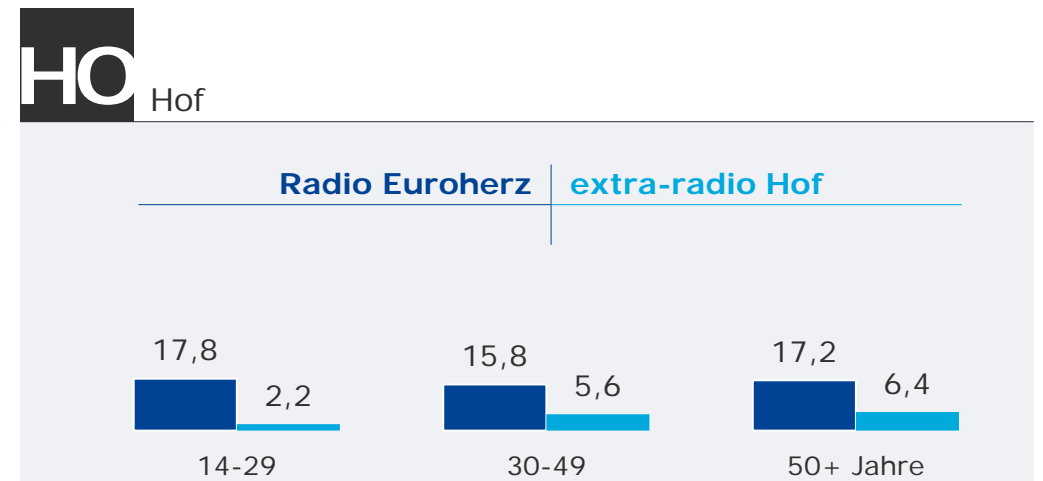

Tagesreichweite 2-Frequenzstandort-Lokalsender

Montag bis Freitag, Bevölkerung ab 14 Jahre im jeweiligen Stereoempfangsgebiet in %

Tagesreichweite 2-Frequenzstandort-Lokalsender

Montag bis Freitag, Bevölkerung ab 14 Jahre

Tagesreichweite im jeweiligen Stereoempfangsgebiet in %

Tagesreichweite im weitesten Empfangsgebiet in TSD

1) ab 2018 beide Sender mit 24 Stunden Sendezeit, extra-radio Hof auf neuen Frequenzen

Tagesreichweite 2-Frequenzstandort-Lokalsender nach Altersgruppen

Montag bis Freitag, Bevölkerung ab 14 Jahre im jeweiligen Stereoempfangsgebiet in %

Durchschnittsstunde 2-Frequenzstandort-Lokalsender

Montag bis Freitag, Bevölkerung ab 14 Jahre

 Durchschnittsstunde 6-18 Uhr im weitesten Empfangsgebiet in TSD		2017	2018
Augsburg	HITRADIO RT1	34	38
	RADIO FANTASY	18	17
Regensburg	Das neue Charivari	31	32
	gong fm	23	15
Würzburg	RADIO GONG	34	31
	DAS NEUE Charivari	13	19
Hof	Radio Euroherz ¹⁾	12	8
	extra-radio Hof ²⁾	10	3

1) 2017: Durchschnittliche Stunde von 6-12 Uhr

2) 2017: Durchschnittliche Stunde von 12-18 Uhr