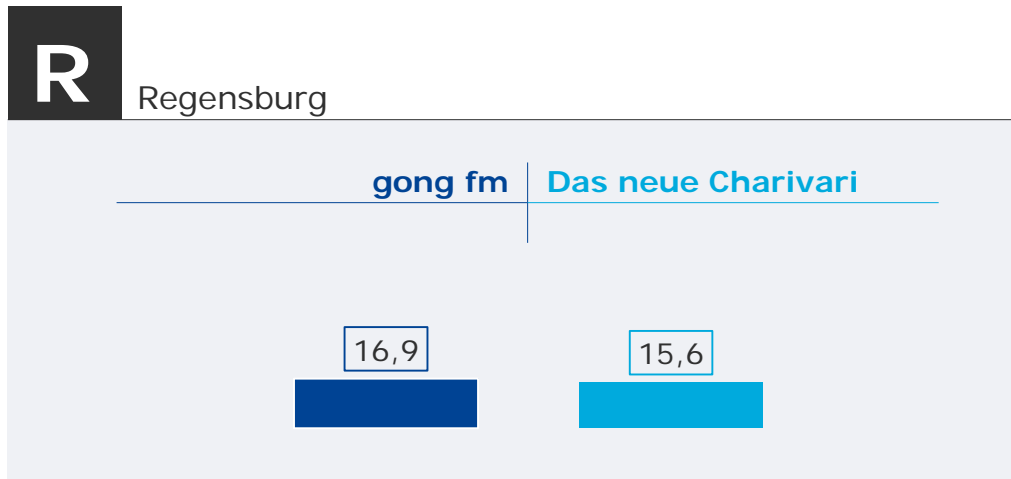

Tagesreichweite 2-Frequenzstandort-Lokalsender

Montag bis Freitag, Bevölkerung ab 14 Jahre im jeweiligen Stereoempfangsgebiet in %

Tagesreichweite 2-Frequenzstandort-Lokalsender

Montag bis Freitag, Bevölkerung ab 14 Jahre

Tagesreichweite im jeweiligen Stereoempfangsgebiet in %

Tagesreichweite im weitesten Empfangsgebiet in TSD

1) ab 2018 beide Sender mit 24 Stunden Sendezeit, extra-radio Hof auf neuen Frequenzen

Tagesreichweite 2-Frequenzstandort-Lokalsender nach Altersgruppen