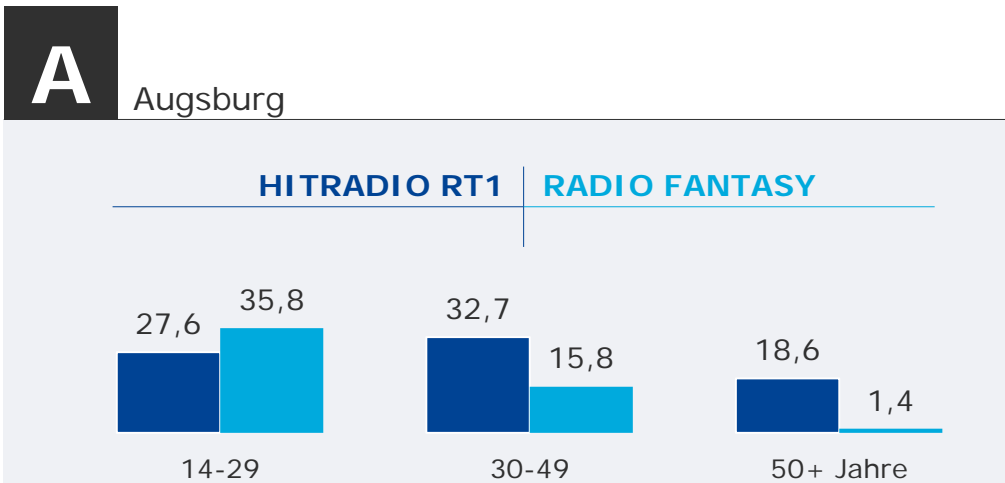

Tagesreichweite 2-Frequenzstandort-Lokalsender

Montag bis Freitag, Bevölkerung ab 14 Jahre im jeweiligen Stereoempfangsgebiet in %

Tagesreichweite 2-Frequenzstandort-Lokalsender

Montag bis Freitag, Bevölkerung ab 14 Jahre

Tagesreichweite im jeweiligen Stereoempfangsgebiet in %

Tagesreichweite im weitesten Empfangsgebiet in TSD

1) ab 2018 beide Sender mit 24 Stunden Sendezeit, extra-radio Hof auf neuen Frequenzen

Tagesreichweite 2-Frequenzstandort-Lokalsender nach Altersgruppen

Montag bis Freitag, Bevölkerung ab 14 Jahre im jeweiligen Stereoempfangsgebiet in %

Durchschnittsstunde 2-Frequenzstandort-Lokalsender

Montag bis Freitag, Bevölkerung ab 14 Jahre

 Durchschnittsstunde 6-18 Uhr im weitesten Empfangsgebiet in TSD		2017	2018
Augsburg	HITRADIO RT1	34	38
	RADIO FANTASY	18	17
Regensburg	Das neue Charivari	31	32
	gong fm	23	15
Würzburg	RADIO GONG	34	31
	DAS NEUE Charivari	13	19
Hof	Radio Euroherz ¹⁾	12	8
	extra-radio Hof ²⁾	10	3

1) 2017: Durchschnittliche Stunde von 6-12 Uhr

2) 2017: Durchschnittliche Stunde von 12-18 Uhr