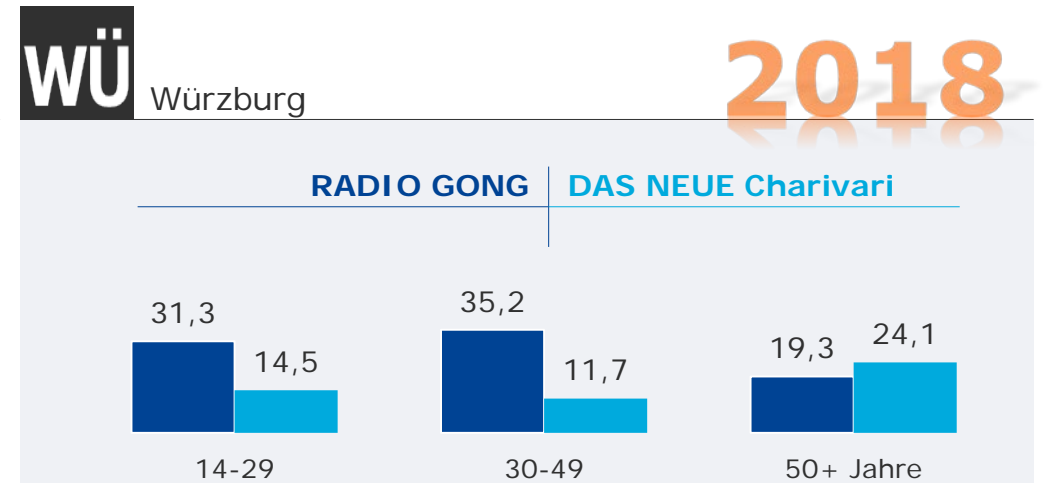

Tagesreichweite 2-Frequenzstandort-Lokalsender

Montag bis Freitag, Bevölkerung ab 14 Jahre im jeweiligen Stereoempfangsgebiet in %

Tagesreichweite 2-Frequenzstandort-Lokalsender

Montag bis Freitag, Bevölkerung ab 14 Jahre

Tagesreichweite im jeweiligen Stereoempfangsgebiet in %

Tagesreichweite im weitesten Empfangsgebiet in TSD

1) ab 2018 beide Sender mit 24 Stunden Sendezeit, extra-radio Hof auf neuen Frequenzen

Tagesreichweite 2-Frequenzstandort-Lokalsender nach Altersgruppen

Montag bis Freitag, Bevölkerung ab 14 Jahre im jeweiligen Stereoempfangsgebiet in %

Durchschnittsstunde 2-Frequenzstandort-Lokalsender

Montag bis Freitag, Bevölkerung ab 14 Jahre

 Durchschnittsstunde 6-18 Uhr im weitesten Empfangsgebiet in TSD		2017	2018
Augsburg	HITRADIO RT1	34	38
	RADIO FANTASY	18	17
Regensburg	Das neue Charivari	31	32
	gong fm	23	15
Würzburg	RADIO GONG	34	31
	DAS NEUE Charivari	13	19
Hof	Radio Euroherz ¹⁾	12	8
	extra-radio Hof ²⁾	10	3