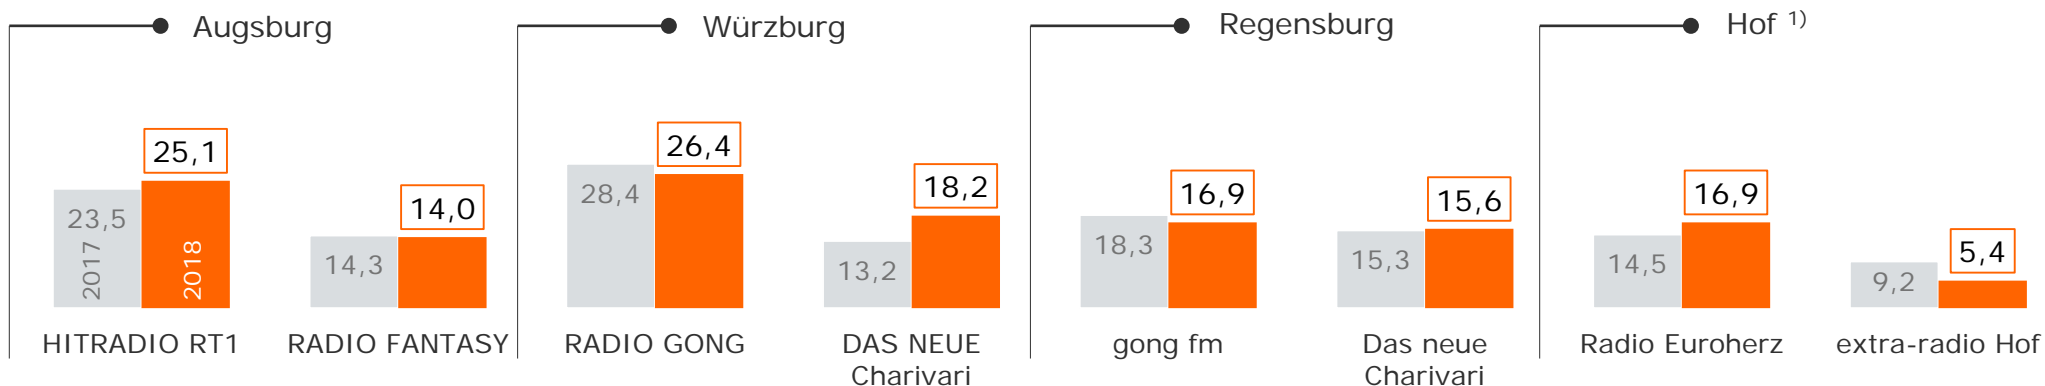

Tagesreichweite 2-Frequenzstandort-Lokalsender

Montag bis Freitag, Bevölkerung ab 14 Jahre im jeweiligen Stereoempfangsgebiet in %

Tagesreichweite 2-Frequenzstandort-Lokalsender

Montag bis Freitag, Bevölkerung ab 14 Jahre

Tagesreichweite im jeweiligen Stereoempfangsgebiet in %

Tagesreichweite im weitesten Empfangsgebiet in TSD

1) ab 2018 beide Sender mit 24 Stunden Sendezeit, extra-radio Hof auf neuen Frequenzen

Tagesreichweite 2-Frequenzstandort-Lokalsender nach Altersgruppen

Montag bis Freitag, Bevölkerung ab 14 Jahre im jeweiligen Stereoempfangsgebiet in %

Durchschnittsstunde 2-Frequenzstandort-Lokalsender

Montag bis Freitag, Bevölkerung ab 14 Jahre

 Durchschnittsstunde 6-18 Uhr im weitesten Empfangsgebiet in TSD		2017	2018
Augsburg	HITRADIO RT1	34	38
	RADIO FANTASY	18	17
Regensburg	Das neue Charivari	31	32
	gong fm	23	15
Würzburg	RADIO GONG	34	31
	DAS NEUE Charivari	13	19
Hof	Radio Euroherz ¹⁾	12	8
	extra-radio Hof ²⁾	10	3