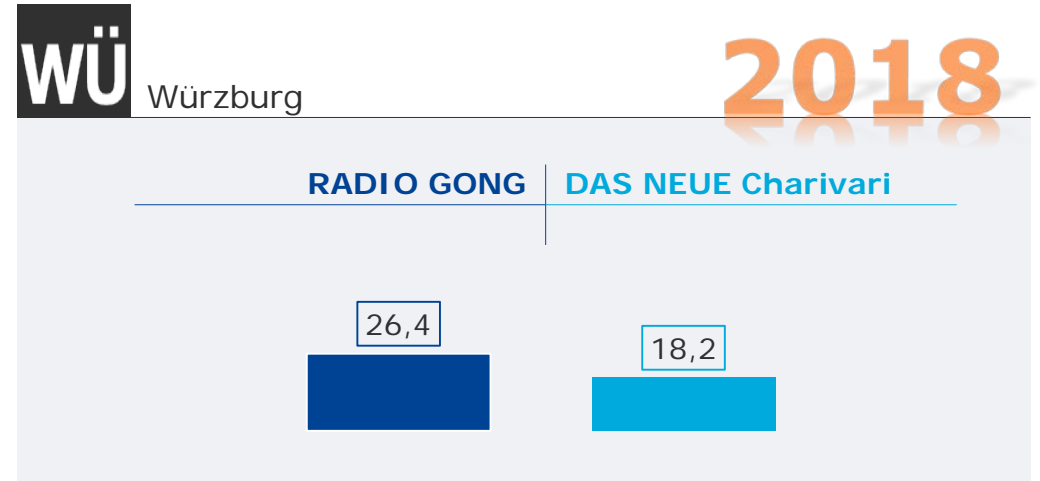

Tagesreichweite 2-Frequenzstandort-Lokalsender

Montag bis Freitag, Bevölkerung ab 14 Jahre im jeweiligen Stereoempfangsgebiet in %

Tagesreichweite 2-Frequenzstandort-Lokalsender

Montag bis Freitag, Bevölkerung ab 14 Jahre

Tagesreichweite im jeweiligen Stereoempfangsgebiet in %

Tagesreichweite im weitesten Empfangsgebiet in TSD

1) ab 2018 beide Sender mit 24 Stunden Sendezeit, extra-radio Hof auf neuen Frequenzen

Tagesreichweite 2-Frequenzstandort-Lokalsender nach Altersgruppen